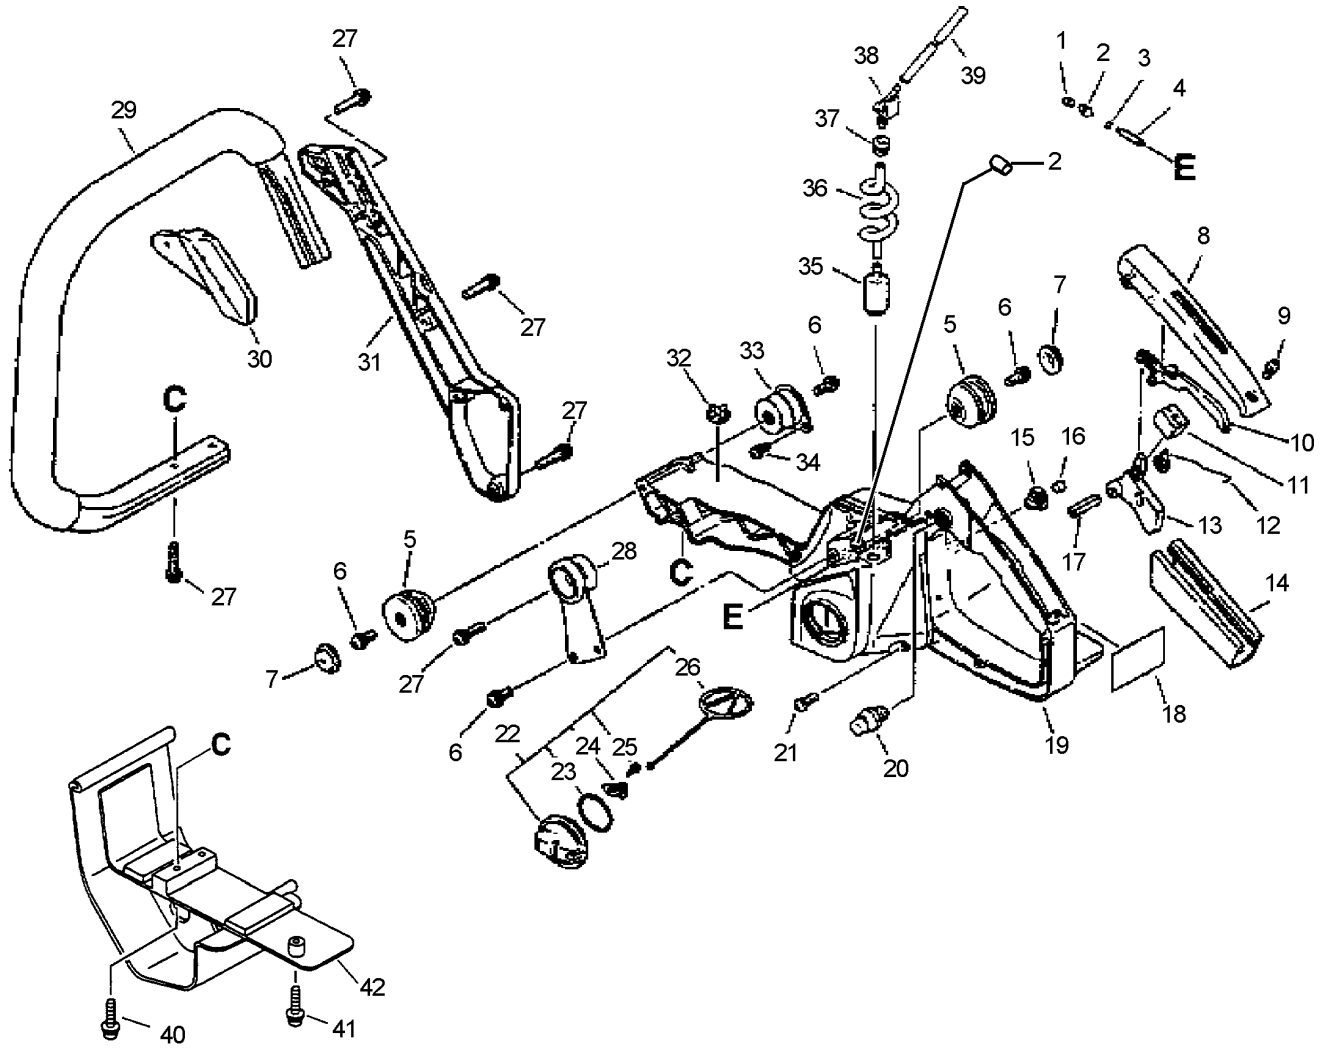

①	A356000031	1	VENT, FUEL TANK	RESPIRADERO, TANQUE DE COMBUSTIBLE
2	13102019830	1	BREATHER	RESPIRADERO
2	13132840630	1	COVER, VENT	CUBIERTA, RESPIRADERO
3	13011100530	1	CLIP	GANCHO
4	43721031730	1	PIPE, VENT - 3X5X55⁽¹⁾	TUBO, RESPIRADERO - 3X5X55⁽¹⁾
5	10091030830	2	CUSHION	COJÍN
6	90016205014	5	SCREW - 5X14	TORNILLO - 5X14
7	10091819830	2	CAP, CUSHION	TAPA, COJÍN
8	35115530131	1	COVER, HANDLE	CUBIERTA, MANGO
9	90016204014	1	SCREW - 4X14	TORNILLO - 4X14
10	17809037930	1	LEVER, THROTTLE LOCKOUT	PALANCA, BLOQUEO
11	17807332430	1	CUSHION	COJÍN
12	17804319830	1	SPRING, TRIGGER	RESORTE, GATILLO
13	17801038130	1	TRIGGER, THROTTLE	GATILLO, ACELERADOR
14	35111119830	1	GRIP, HANDLE	AGARRE, MANGO
15	13131406320	1	VENT ASY	CONJUNTO DE RESPIRADERO
15	13132932330	1	PLUG	TAPÓN
16	13131505020	1	FILTER, CHECK VALVE	FILTRO, VÁLVULA DE RETENCIÓN
17	90034250025	1	PIN, SPRING	PASADOR, DE RESORTE
18	89015530130	1	LABEL - CAUTION	ETIQUETA - PRECAUCIÓN
19	35110338732	1	HANDLE, W/FUEL TANK	MANGO, C/TANQUE DE COMBUSTIBLE
20	17830237930	1	LOCK, THROTTLE	TRABA, ACELERADOR
21	90022004014	2	SCREW - 4X14	TORNILLO - 4X14
22	13100437631	1	CAP ASY	CONJUNTO DE TAPA
23	+ 90072000029	1	O-RING - 29	ANILLO O - 29
24	+ 13105019830	1	RETAINER, CONNECTOR	RETENEDOR, CONECTOR
25	+ 90024603008	1	SCREW - 3X8	TORNILLO - 3X8
26	+ A365000050	1	CONNECTOR, CAP	CONECTOR, TAPA
27	90016205020	7	SCREW - 5X20	TORNILLO - 5X20
28	10091730830	1	CUSHION	COJÍN
29	35160630830	1	HANDLE, FRONT	MANGO, DELANTERO
30	35161438730	1	BRACKET, HANDLE	SOPORTE, MANGO
31	35161338731	1	BRACKET, HANDLE	SOPORTE, MANGO
32	10025230830	1	CUSHION	COJÍN
33	10092230830	1	CUSHION	COJÍN
34	90016204010	2	SCREW - 4X10	TORNILLO - 4X10
35	13120530830	1	FILTER, FUEL	FILTRO DE COMBUSTIBLE
36	13201030830	1	PIPE	TUBO
37	13211501461	1	GROMMET	ANILLO DE GOMA
38	13201119830	1	CONNECTOR, FUEL PIPE	CONECTOR, TUBO DE COMBUSTIBLE
39	13201202960	1	PIPE - 3X6X120⁽²⁾	TUBO - 3X6X120⁽²⁾
40	90016205030	2	SCREW - 5X30	TORNILLO - 5X30
41	90016205025	1	SCREW - 5X25	TORNILLO - 5X25
42	30510531730	1	STAND	APOYO

(FOOTNOTE) 1 - RePower BULK OPTION: 90014
2 - RePower BULK OPTION: 90015

(NOTA DEL PIE) 1 - OPCIÓN A GRANEL de la RePower: 90014
2 - OPCIÓN A GRANEL de la RePower: 90015