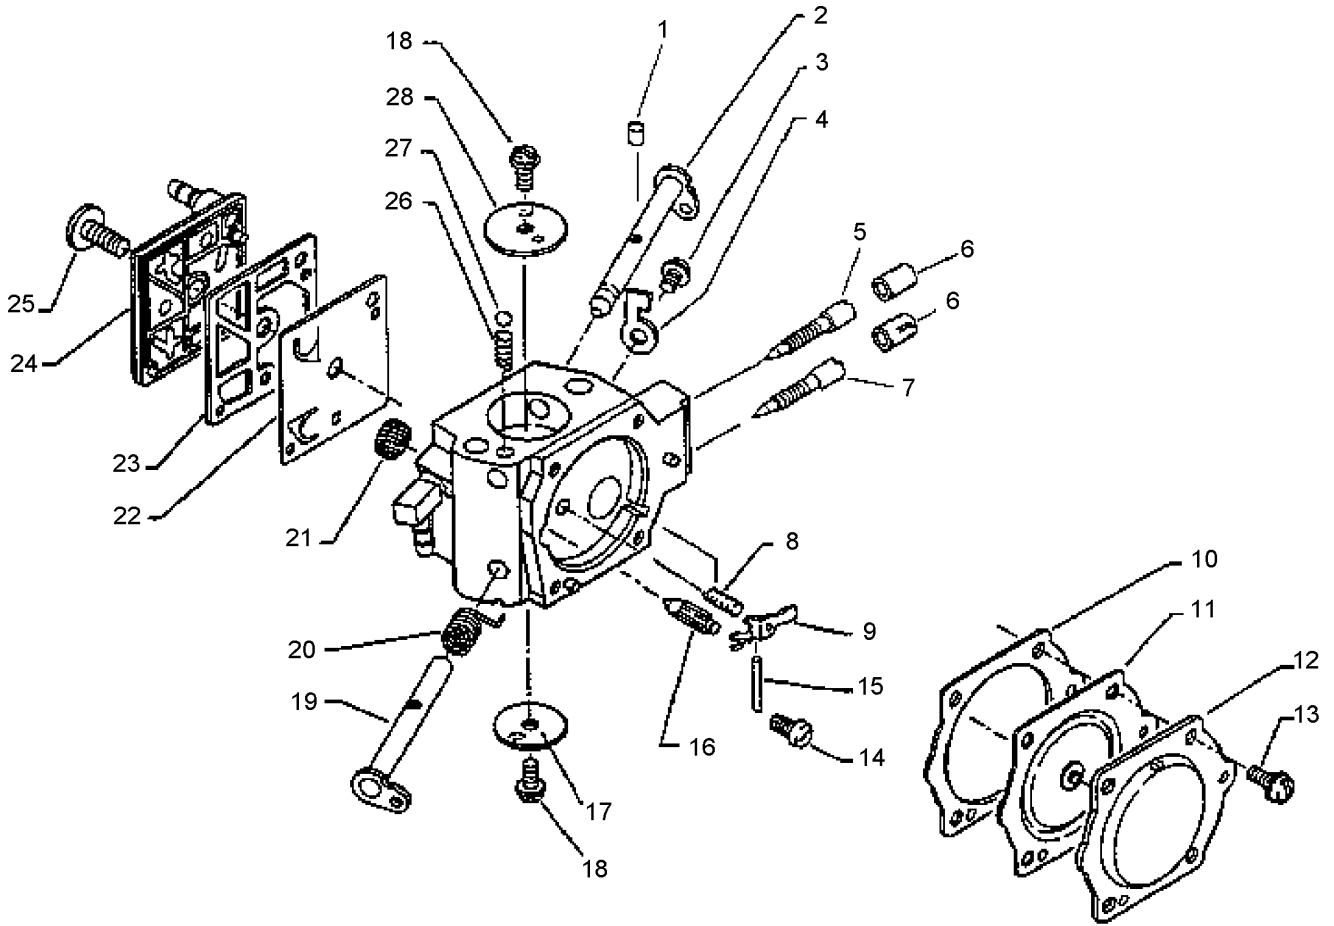

Sierra QUIK VENT - Tipo 1

Carburetor -- HDA-153A

Carburador -- HDA-153A

S/N: 005689 - 999999

QV-8000 QUIKVENT SAW - TYPE 1

Sierra QUIK VENT - Tipo 1

Carburetor -- HDA-153A

Carburador -- HDA-153A

S/N: 005689 - 999999

	12300038831	1	CARBURETOR -- HDA-153A	CARBURADOR -- HDA-153A
①	+ -----	1	PLUG, WELCH	TAPÓN, WELCH
2	+ 12313119830	1	SHAFT, CHOKE	EJE, AHOGADOR
3	+ 12311403930	1	SCREW	TORNILLO
4	+ 12315630830	1	STOP, THROTTLE	TOPE, ACELERADOR
5	+ 12312032631	1	NEEDLE - HIGH SPEED	AGUJA - ALTA VELOCIDAD
6	+ 12315139230	2	CAP, LIMITER	TAPA, LIMITADOR
7	+ 12311802260	1	NEEDLE - LOW SPEED	AGUJA - BAJA VELOCIDAD
8	+ -----	1	SPRING, METERING LEVER	RESORTE, PALANCA DE DOSIFICACIÓN
9	+ -----	1	LEVER, METERING	PALANCA, DOSIFICACIÓN
10	+ -----	1	GASKET, DIAPHRAGM	JUNTA, DIAFRAGMA
11	+ -----	1	DIAPHRAGM, METERING	DIAFRAGMA, DOSIFICACIÓN
12	+ 12314217330	1	COVER, DIAPHRAGM	CUBIERTA, DIAFRAGMA
13	+ -----	4	SCREW	TORNILLO
14	+ -----	1	SCREW, METERING LEVER PIN	TORNILLO, PASADOR DE RETÉN
15	+ -----	1	PIN, METERING LEVER	PASADOR, PALANCA DE DOSIFICACIÓN
16	+ -----	1	VALVE, INLET NEEDLE	VÁLVULA DE AGUJA, ADMISIÓN
17	+ 12311616130	1	VALVE, THROTTLE	VÁLVULA, ACELERADOR
18	+ 12311403930	2	SCREW	TORNILLO
19	+ 12311732430	1	SHAFT, THROTTLE	EJE, ACELERADOR
20	+ 12311316130	1	SPRING, RETURN	RESORTE, RETORNO
21	+ -----	1	STRAINER	TAMIZ
22	+ -----	1	DIAPHRAGM, PUMP	DIAFRAGMA, BOMBA
23	+ -----	1	GASKET, PUMP	JUNTA, BOMBA
24	+ 12312419830	1	COVER, PUMP	CUBIERTA, BOMBA
25	+ 12311016130	1	SCREW	TORNILLO
26	+ 12313510630	1	SPRING, CHOKE	RESORTE, AHOGADOR
27	+ 12313610630	1	BALL, CHOKE	BOLA, AHOGADOR
28	+ 12313217330	1	VALVE, CHOKE	VÁLVULA, AHOGADOR
	12310032630	1	REPAIR KIT	KIT DE REPARACIÓN
	12310117330	1	DIAPHRAGM/GASKET KIT	KIT DE DIAFRAGMA/JUNTA