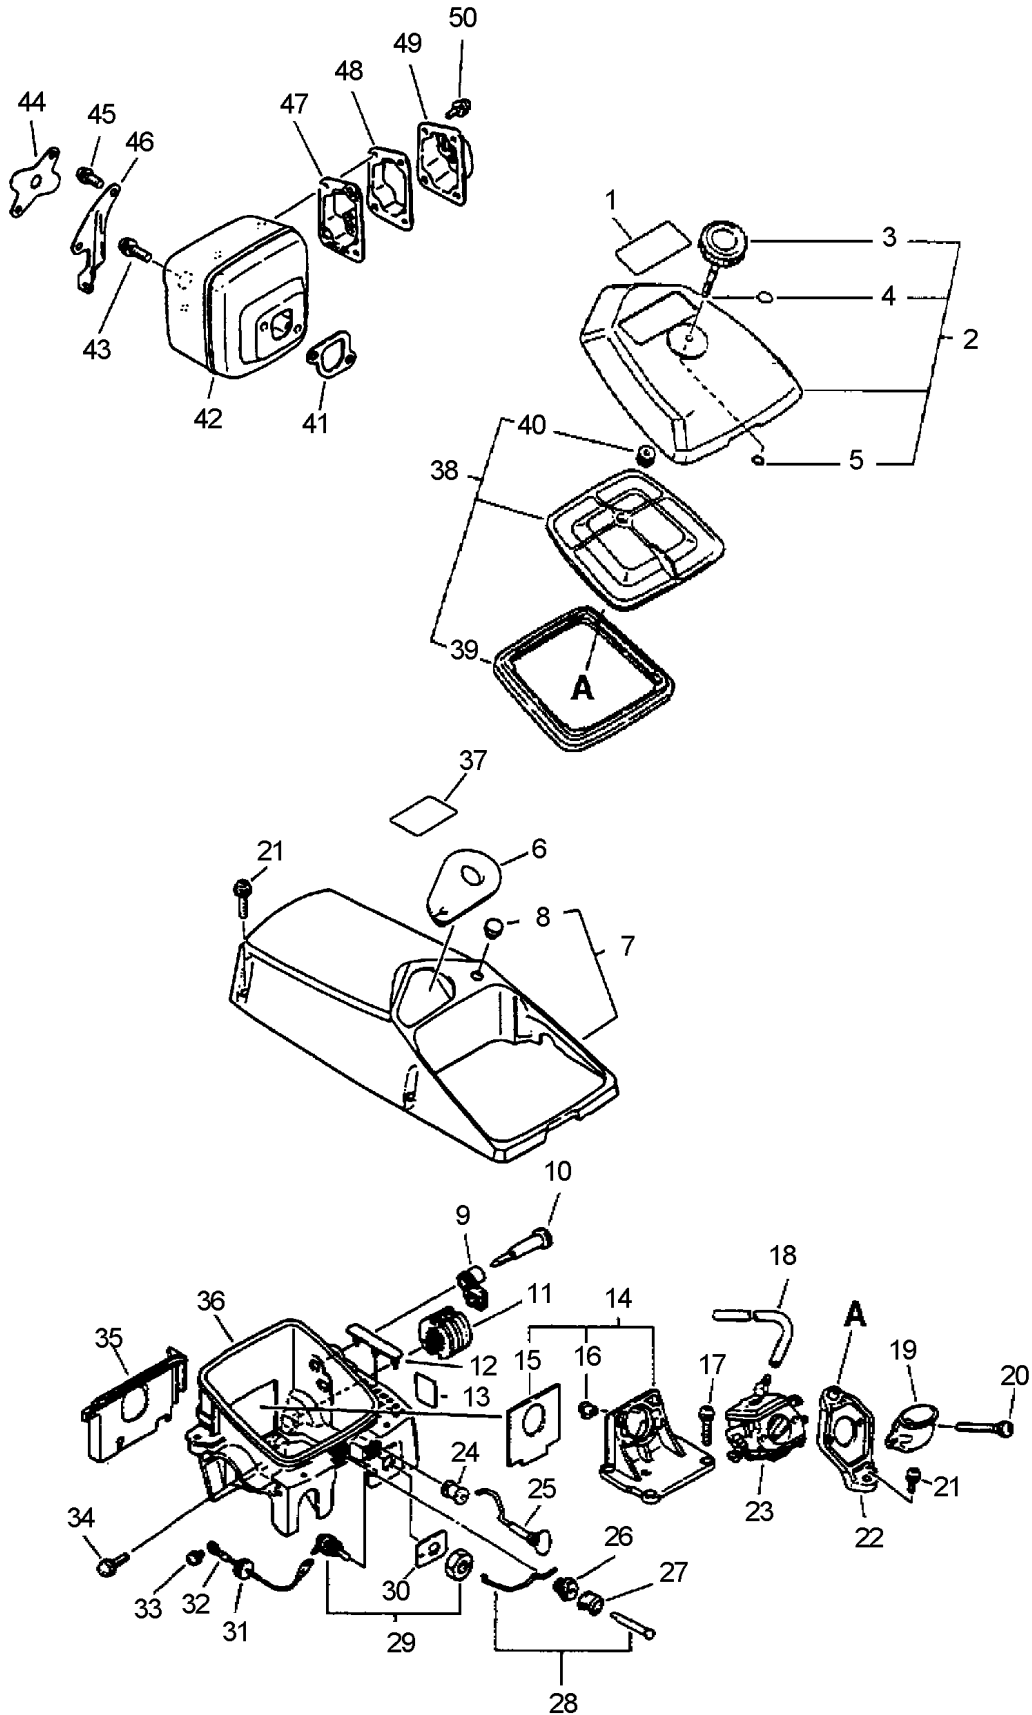

Sierra QUIK VENT - Tipo 1

Intake, Exhaust, Air Cleaner
Admisión, Escape, Filtro de Aire

1	89011438830	1	LABEL - MODEL	ETIQUETA - MODELO
2	13030230830	1	AIR CLEANER COVER ASY	CONJUNTO DE CUBIERTA DEL FILTRO DE AIRE
3	+ 13040630830	1	THUMBSCREW	TORNILLO, DE OREJETAS
4	+ 90072000010	1	O-RING	ANILLO O
5	+ 90072000003	1	O-RING	ANILLO O
6	10154130831	1	PLATE, GUIDE	PLACA, GUÍA
7	10150138731	1	ENGINE COVER KIT - GRAY	KIT DE CUBIERTA DEL MOTOR - GRIS
8	+ 10157830830	1	PLUG	TAPÓN
9	12901019830	1	GROMMET	ANILLO DE GOMA
10	12901307061	1	SCREW, IDLE ADJUST	TORNILLO, AJUSTE DE RALENTÍ
11	10090519830	1	CUSHION	COJÍN
12	13033930830	1	PLUG	TAPÓN
13	89016930130	1	LABEL	ETIQUETA
14	13000730830	1	INSULATOR	AISLANTE
15	+ 13001230830	1	SEAL, DUST	SELLO, ANTI-POLVO
16	+ 13002019830	2	NUT	TUERCA
17	90016205025	4	SCREW - 5X25	TORNILLO - 5X25
18	13011030830	1	PIPE, IMPULSE	TUBO, DE IMPULSO
19	12901119831	1	PLATE, PREVENT	PLACA, PRE-RESPIRADERO
20	90016205055	2	SCREW - 5X55	TORNILLO - 5X50
21	90016205014	5	SCREW - 5X14	TORNILLO - 5X14
22	13040530830	1	BRACKET, AIR CLEANER	SOPORTE, FILTRO DE AIRE
23	-----	1	CARBURETOR⁽¹⁾	CARBURADOR⁽¹⁾
24	17881011231	1	GROMMET	ANILLO DE GOMA
25	17851038730	1	ROD, CHOKE	VARILLA, AHOGADOR
26	17811419830	1	GUIDE, THROTTLE ROD	GUÍA, VARILLA DEL ACELERADOR
27	17807819830	1	SPRING	RESORTE
28	17830730830	1	ROD, THROTTLE	VARILLA, ACELERADOR
29	16340030830	1	IGNITION SWITCH ASY	CONJUNTO DE INTERRUPTOR DEL ENCENDIDO
30	89015719830	1	LABEL - SWITCH	ETIQUETA - INTERRUPTOR
31	15611404920	1	GROMMET	ANILLO DE GOMA
32	16202130830	1	LEAD	CABLE CONDUCTOR
33	90024204008	1	SCREW - 4X8	TORNILLO - 4X8
34	90022004008	1	SCREW - 4X8	TORNILLO - 4X8
35	10152930830	1	PLATE, GUIDE	PLACA, GUÍA
36	13030638730	1	CASE, CARBURETOR	CARCASA, CARBURADOR
37	89019132631	1	LABEL - KICK BACK	ETIQUETA - PRECAUCIÓN -- CONTRAGOLPE
38	13030330831	1	FILTER, AIR	FILTRO DE AIRE
39	+ 13032030831	1	GASKET, CARBURETOR CASE	JUNTA, CARCASA DEL CARBURADOR
40	+ 13035619830	1	GROMMET	ANILLO DE GOMA
41	14551030830	1	GASKET, EXHAUST	JUNTA, ESCAPE
42	14561030830	1	MUFFLER	SILENCIADOR
43	90016206020	2	SCREW - 6X20	TORNILLO - 6X20
44	14581331730	1	COVER, MUFFLER	CUBIERTA, SILENCIADOR
45	90016205014	3	SCREW - 5X14	TORNILLO - 5X14
46	14571130830	1	BRACKET, MUFFLER	SOPORTE, SILENCIADOR
47	14586231730	1	SCREEN, SPARK ARRESTER	PANTALLA, SUPRESOR DE CHISPAS
48	14586331730	1	GUIDE, EXHAUST - INNER	GUÍA, ESCAPE - INTERIOR
49	14587331730	1	GUIDE, EXHAUST - OUTER	GUÍA, ESCAPE - EXTERIOR
50	90016204010	4	SCREW - 4X10	TORNILLO - 4X10

(FOOTNOTE) 1 - See Carburetor Diagram For Details

(NOTA DEL PIE) 1 - Vea el diagrama del carburador para los detalles