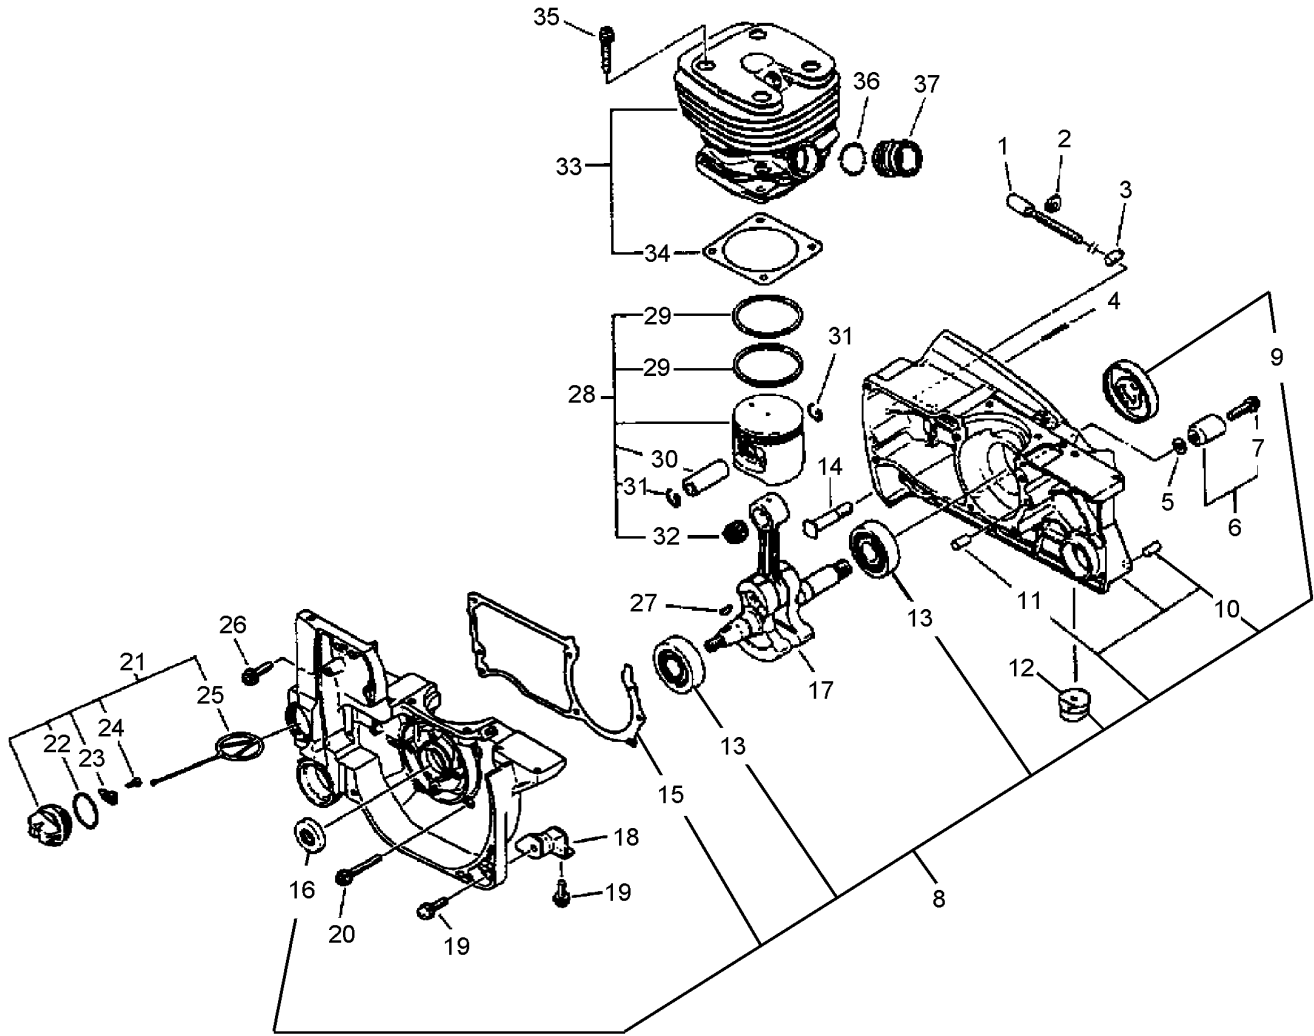

NOTES -- NOTAS

Sierra QUIK VENT - Tipo 1

Engine, Cylinder, Crankcase
Motor, Cilindro, Cáster

①	43301611031	1	SCREW, TENSIONER	TORNILLO, DEL TENSOR
2	43302811030	1	CLIP	GANCHO
3	43301402830	1	TENSIONER	TENSOR
4	43611413930	1	VALVE, CHECK	VÁLVULA DE RETENCION
5	90060000005	1	WASHER	ARANDELA
6	43300019831	1	CHAIN CATCHER KIT	KIT DE ATRAPACADENA
7	+ 90016205020	1	SCREW - 5X20	TORNILLO - 5X20
8	10020438830	1	CRANKCASE KIT	KIT DE CÁRTER
9	+ 10021330830	1	SEAL, OIL	SELLO, ACEITE
10	+ 90034550010	1	PIN, SPRING	PASADOR, DE RESORTE
11	+ 10021502830	2	PIN, DOWEL	CLAVIJA
12	+ 10025119830	1	CUSHION	COJÍN
13	+ 90081036203	2	BEARING, BALL - 6203	COJINETE DE BOLAS
14	+ 43301119831	2	STUD, GUIDE BAR	PRISIONERO, BARRA GUÍA
15	+ 10024230830	1	GASKET, CRANKCASE	JUNTA, CÁRTER
16	+ 10021219830	1	SEAL, OIL	SELLO, ACEITE
17	10010030830	1	CRANKSHAFT ASY	CONJUNTO DE CIGÜEÑAL
18	10092130830	1	CUSHION	COJÍN
19	90016205014	2	SCREW - 5X14	TORNILLO - 5X14
20	90016205035	4	SCREW - 5X35	TORNILLO - 5X35
21	43600139232	1	CAP ASY - ORANGE	CONJUNTO DE TAPA - NARANJA
22	+ 90072100025	1	O-RING	ANILLO O
23	+ A365000050	1	CONNECTOR, CAP	CONECTOR, TAPA
24	+ 90024603008	1	SCREW - 3X8	TORNILLO - 3X8
25	+ A365000050	1	CONNECTOR, CAP	CONECTOR, TAPA
26	90016205020	1	SCREW - 5X20	TORNILLO - 5X20
27	10014230830	1	KEY, WOODRUFF	CHAVETA, WOODRUFF
28	10000030831	1	PISTON KIT	KIT DE PISTÓN
29	+ 10001130831	2	RING, PISTON	ANILLO, PISTÓN
30	+ 10001330830	1	PIN, PISTON	PASADOR, PISTÓN
31	+ 10001530830	2	RING, RETAINING	ANILLO, RETÉN
32	+ 10001230830	1	BEARING, NEEDLE	COJINETE, DE AGUJAS
33	10100130833	1	CYLINDER KIT	KIT DE CILINDRO
34	+ 10101030830	1	GASKET, CYLINDER	JUNTA, CILINDRO
35	90016206025	4	SCREW - 6X25	TORNILLO - 6X25
36	13051630830	1	BAND	BANDA
37	13051030830	1	ADAPTER, INTAKE	ADAPTADOR, ADMISIÓN