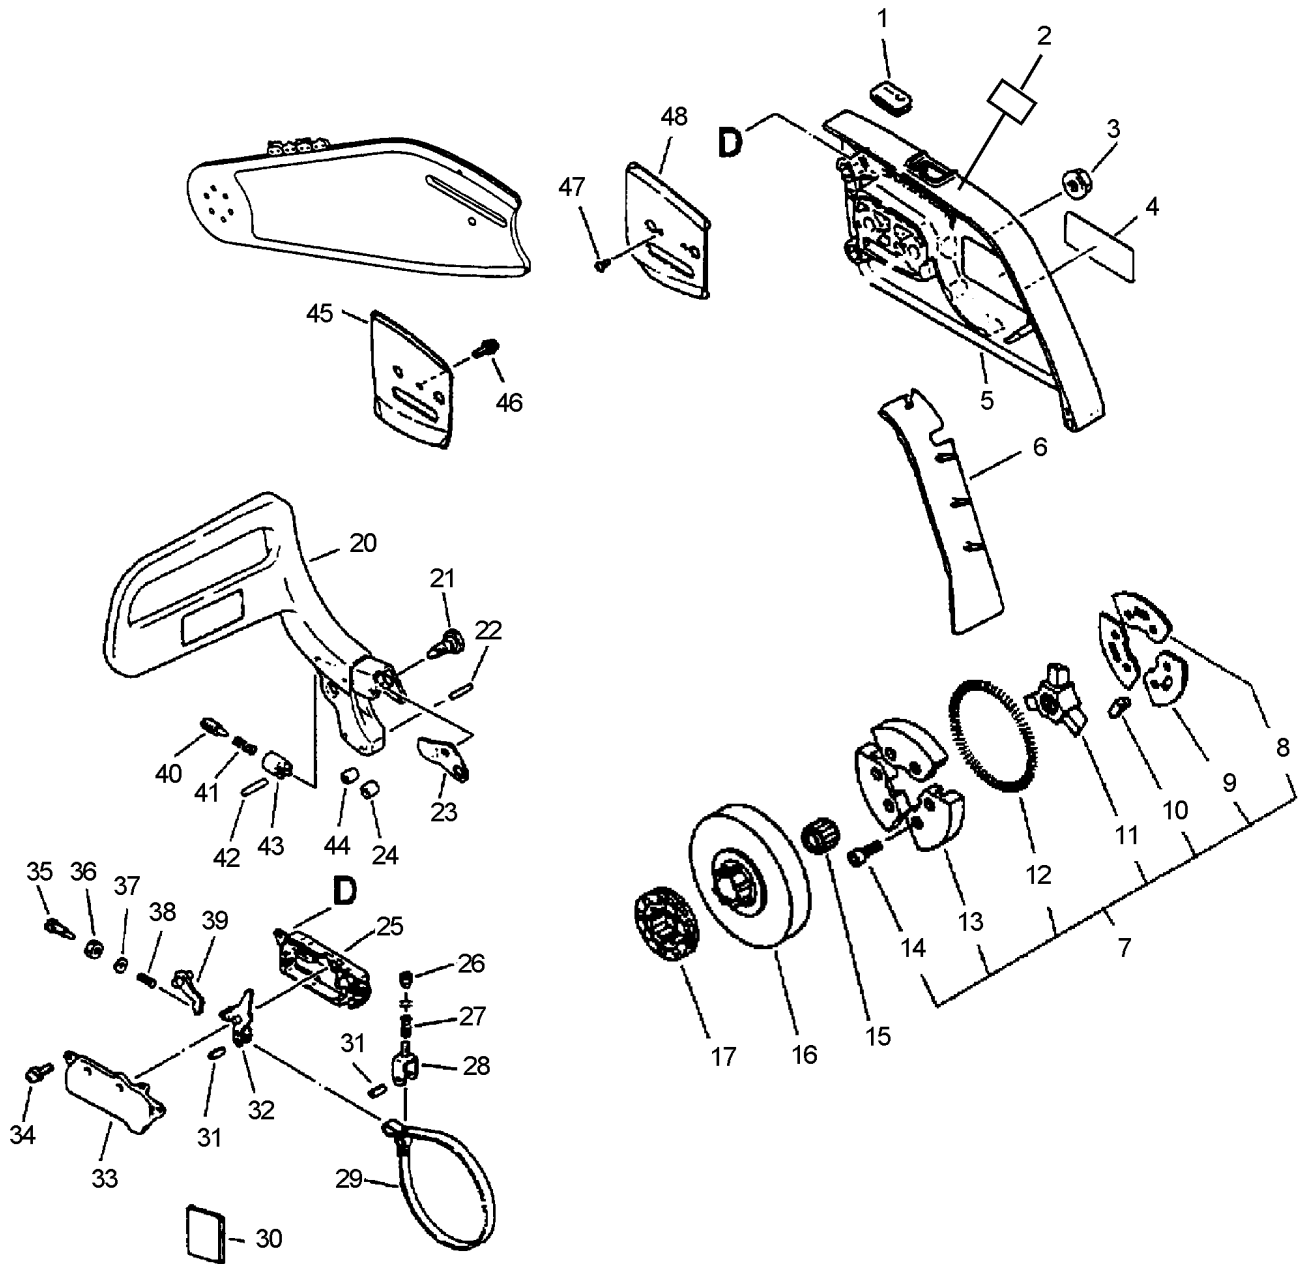

Sierra QUIK VENT - Tipo 1

Clutch, Cutting Attachment, Chain Brake
Embrague, Aditamento de Corte, Freno de la Cadena

①	43331219930	1	SEAL	SELLO
2	89015530130	1	LABEL - CAUTION	ETIQUETA - PRECAUCIÓN
3	43301912330	2	NUT - FLANGE	TUERCA - BRIDA
4	89011838130	1	LABEL - ECHO	ETIQUETA - ECHO
5	43300238731	1	GUARD, SPROCKET	PROTECTOR, RUEDA DENTADA
6	+ 43302530830	1	PAD	ALMOHADILLA
7	17500030831	1	CLUTCH ASY	CONJUNTO DE EMBRAGUE
8	+ 17501930830	2	PLATE, CLUTCH	PLACA, EMBRAGUE
9	+ 17502930830	1	PLATE, CLUTCH	PLACA, EMBRAGUE
10	+ 17505930830	1	PLATE, SPRING	PLACA, RESORTE
11	+ 17501630830	1	HUB, CLUTCH	CUBO, EMBRAGUE
12	+ 17501830830	1	SPRING, CLUTCH	RESORTE, EMBRAGUE
13	+ 17500230830	1	CLUTCH SHOE SET	JUEGO DE ZAPATAS DE EMBRAGUE
14	90010504008	6	SCREW - 4X8	TORNILLO - 4X8
15	17501230830	1	BEARING, NEEDLE	COJINETE, DE AGUJAS
16	17510530830	1	DRUM, CLUTCH	TAMBOR, EMBRAGUE
17	682100	1	SPROCKET, RIM	RUEDA DENTADA, ARO
18	89581203930	1	SCREWDRIVER	DESTORNILLADOR
19	89541006960	1	T-WRENCH - 13X19mm	LLAVE ENT - 13X16mm
	43320038830	1	CHAIN BRAKE ASY	CONJUNTO DE FRENO DE CADENA
20	+ 43310538830	1	LEVER, BRAKE	PALANCA, FRENO
21	+ 35134419830	1	SCREW	TORNILLO
22	+ 90033030180	3	PIN	PASADOR
23	+ 43316319930	1	STOPPER	DETENEDOR
24	+ 43316719931	1	SPACER	ESPACIADOR
25	+ 43330619930	1	COVER, BRAKE	CUBIERTA, FRENO
26	+ 43316919931	1	NUT	TUERCA
27	+ 43316119930	1	SPRING	RESORTE
28	+ 43314219931	1	ADJUSTER, BRAKE BAND	AJUSTADOR, BANDA DE FRENO
29	+ 43312330830	1	BAND, BRAKE	BANDA DE FRENO
30	+ 43331319930	1	SEAL	SELLO
31	+ 90034540010	2	PIN, SPRING	PASADOR, DE RESORTE
32	+ 43320819930	1	LEVER, BRAKE	PALANCA, FRENO
33	+ 43331019931	1	COVER, BRAKE	CUBIERTA, FRENO
34	+ 90016204010	2	SCREW - 4X10	TORNILLO - 4X10
35	+ 43313319930	1	BOLT	PERNO
36	+ 90050200005	1	NUT	TUERCA
37	+ 43316219930	1	WASHER	ARANDELA
38	+ 43312219930	1	SPRING ,BRAKE	RESORTE, FRENO
39	+ 43320919930	1	STOPPER, BRAKE	DETENEDOR, FRENO
40	+ 43316419930	1	BOLT	PERNO
41	+ 43316519930	1	SPRING	RESORTE
42	+ 90033020200	1	PIN	PASADOR
43	+ 43316619930	1	SPACER	ESPACIADOR
44	+ 43316819930	1	SPACER	ESPACIADOR
45	43301330830	1	PLATE, GUIDE - INNER	PLACA, GUÍA - INTERIOR
46	90016204010	1	SCREW - 4X10	TORNILLO - 4X10
47	90024103006	1	SCREW - 3X6	TORNILLO - 3X6
48	43301230830	1	PLATE, GUIDE - OUTER	PLACA, GUÍA - EXTERIOR