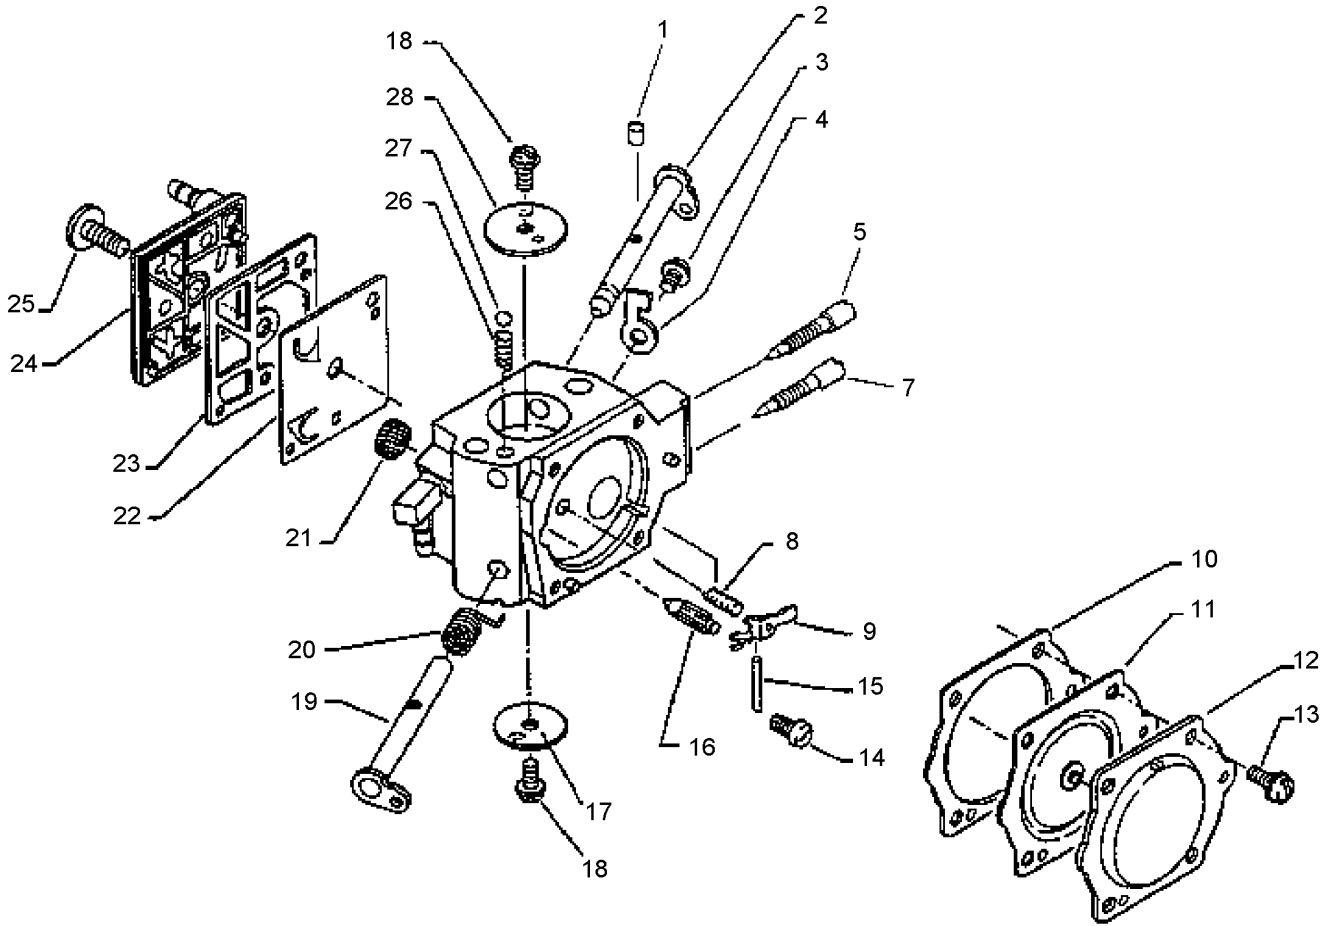

Sierra QUIK VENT - Tipo 1

Carburetor -- HDA-63

Carburador -- HDA-63

S/N: 001001 - 005688

	12300030832	1	CARBURETOR -- HDA-63	CARBURETOR -- HDA-63
①	+ -----	1	PLUG, WELCH	TAPÓN, WELCH
2	+ 12313119830	1	SHAFT, CHOKE	EJE, AHOGADOR
3	+ 12311403930	1	SCREW	TORNILLO
4	+ 12315612330	1	STOP, THROTTLE	TOPE, ACELERADOR
5	+ 12312032631	1	NEEDLE - HIGH SPEED	AGUJA - ALTA VELOCIDAD
7	+ 12311830830	1	NEEDLE - LOW SPEED	AGUJA - BAJA VELOCIDAD
8	+ -----	1	SPRING, METERING LEVER	RESORTE, PALANCA DE DOSIFICACIÓN
9	+ -----	1	LEVER, METERING	PALANCA, DOSIFICACIÓN
10	+ -----	1	GASKET, DIAPHRAGM	JUNTA, DIAFRAGMA
11	+ -----	1	DIAPHRAGM, METERING	DIAFRAGMA, DOSIFICACIÓN
12	+ 12314217330	1	COVER, DIAPHRAGM	CUBIERTA, DIAFRAGMA
13	+ -----	4	SCREW	TORNILLO
14	+ -----	1	SCREW, METERING LEVER PIN	TORNILLO, PASADOR DE RETÉN
15	+ -----	1	PIN, METERING LEVER	PASADOR, PALANCA DE DOSIFICACIÓN
16	+ -----	1	VALVE, INLET NEEDLE	VÁLVULA DE AGUJA, ADMISIÓN
17	+ 12311616130	1	VALVE, THROTTLE	VÁLVULA, ACELERADOR
18	+ 12311403930	2	SCREW	TORNILLO
19	+ 12311732430	1	SHAFT, THROTTLE	EJE, ACELERADOR
20	+ 12311316130	1	SPRING, RETURN	RESORTE, RETORNO
21	+ -----	1	STRAINER	TAMIZ
22	+ -----	1	DIAPHRAGM, PUMP	DIAFRAGMA, BOMBA
23	+ -----	1	GASKET, PUMP	JUNTA, BOMBA
24	+ 12312419830	1	COVER, PUMP	CUBIERTA, BOMBA
25	+ 12311016130	1	SCREW	TORNILLO
26	+ 12313510630	1	SPRING, CHOKE	RESORTE, AHOGADOR
27	+ 12313610630	1	BALL, CHOKE	BOLA, AHOGADOR
28	+ 12313217330	1	VALVE, CHOKE	VÁLVULA, AHOGADOR
	12310019830	1	REPAIR KIT	KIT DE REPARACIÓN
	12310117330	1	DIAPHRAGM/GASKET KIT	KIT DE DIAFRAGMA/JUNTA