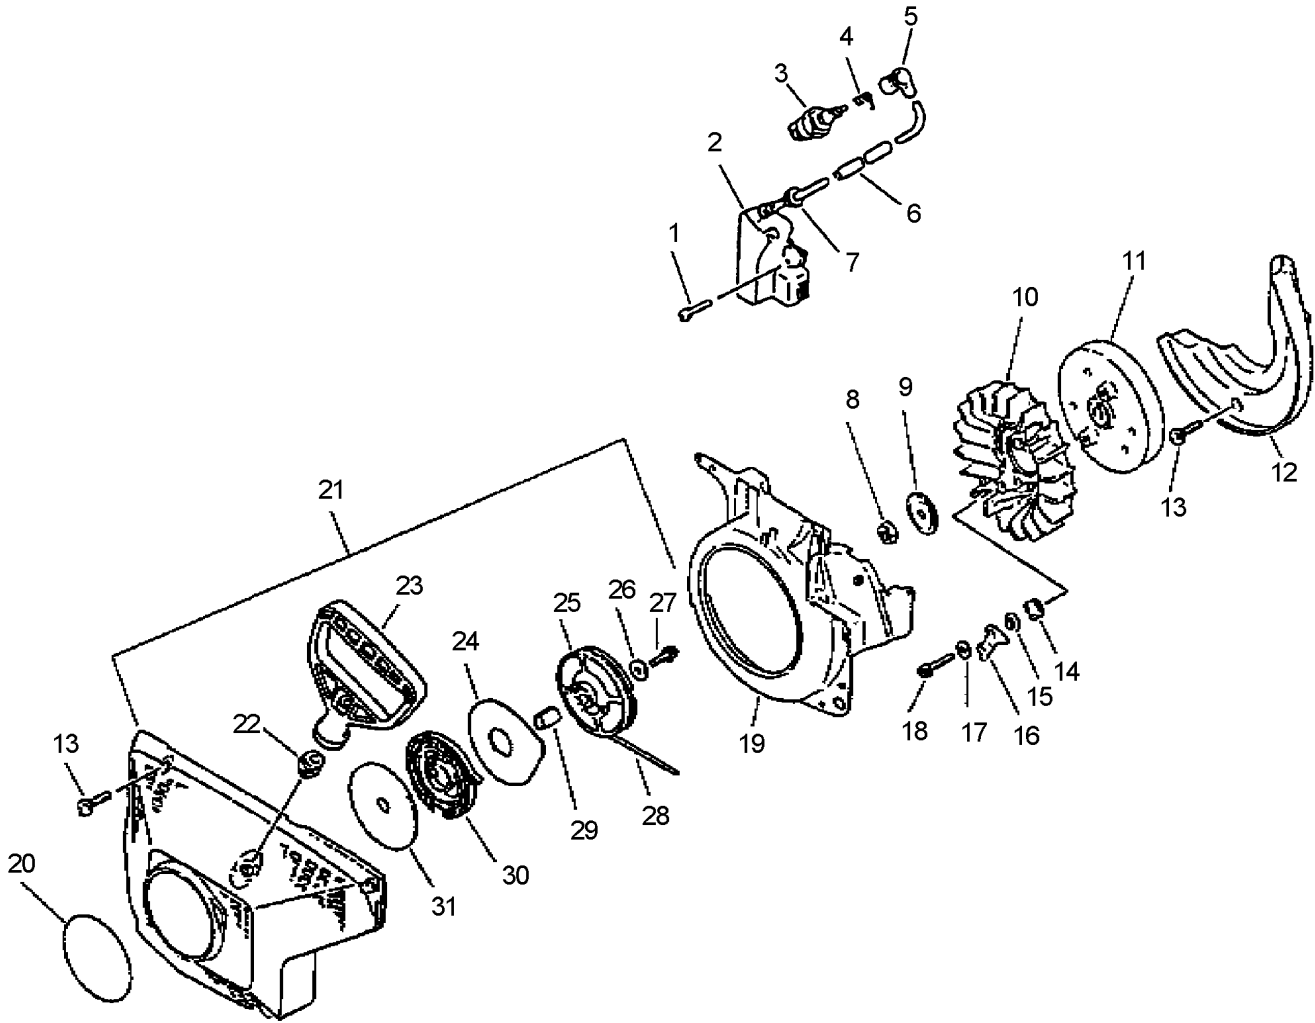

S/N: 005689 - 999999

	12300038831	1	CARBURETOR -- HDA-153A	CARBURADOR -- HDA-153A
①	+ -----	1	PLUG, WELCH	TAPÓN, WELCH
2	+ 12313119830	1	SHAFT, CHOKE	EJE, AHOGADOR
3	+ 12311403930	1	SCREW	TORNILLO
4	+ 12315630830	1	STOP, THROTTLE	TOPE, ACELERADOR
5	+ 12312032631	1	NEEDLE - HIGH SPEED	AGUJA - ALTA VELOCIDAD
6	+ 12315139230	2	CAP, LIMITER	TAPA, LIMITADOR
7	+ 12311802260	1	NEEDLE - LOW SPEED	AGUJA - BAJA VELOCIDAD
8	+ -----	1	SPRING, METERING LEVER	RESORTE, PALANCA DE DOSIFICACIÓN
9	+ -----	1	LEVER, METERING	PALANCA, DOSIFICACIÓN
10	+ -----	1	GASKET, DIAPHRAGM	JUNTA, DIAFRAGMA
11	+ -----	1	DIAPHRAGM, METERING	DIAFRAGMA, DOSIFICACIÓN
12	+ 12314217330	1	COVER, DIAPHRAGM	CUBIERTA, DIAFRAGMA
13	+ -----	4	SCREW	TORNILLO
14	+ -----	1	SCREW, METERING LEVER PIN	TORNILLO, PASADOR DE RETÉN
15	+ -----	1	PIN, METERING LEVER	PASADOR, PALANCA DE DOSIFICACIÓN
16	+ -----	1	VALVE, INLET NEEDLE	VÁLVULA DE AGUJA, ADMISIÓN
17	+ 12311616130	1	VALVE, THROTTLE	VÁLVULA, ACELERADOR
18	+ 12311403930	2	SCREW	TORNILLO
19	+ 12311732430	1	SHAFT, THROTTLE	EJE, ACELERADOR
20	+ 12311316130	1	SPRING, RETURN	RESORTE, RETORNO
21	+ -----	1	STRAINER	TAMIZ
22	+ -----	1	DIAPHRAGM, PUMP	DIAFRAGMA, BOMBA
23	+ -----	1	GASKET, PUMP	JUNTA, BOMBA
24	+ 12312419830	1	COVER, PUMP	CUBIERTA, BOMBA
25	+ 12311016130	1	SCREW	TORNILLO
26	+ 12313510630	1	SPRING, CHOKE	RESORTE, AHOGADOR
27	+ 12313610630	1	BALL, CHOKE	BOLA, AHOGADOR
28	+ 12313217330	1	VALVE, CHOKE	VÁLVULA, AHOGADOR
	12310032630	1	REPAIR KIT	KIT DE REPARACIÓN
	12310117330	1	DIAPHRAGM/GASKET KIT	KIT DE DIAFRAGMA/JUNTA