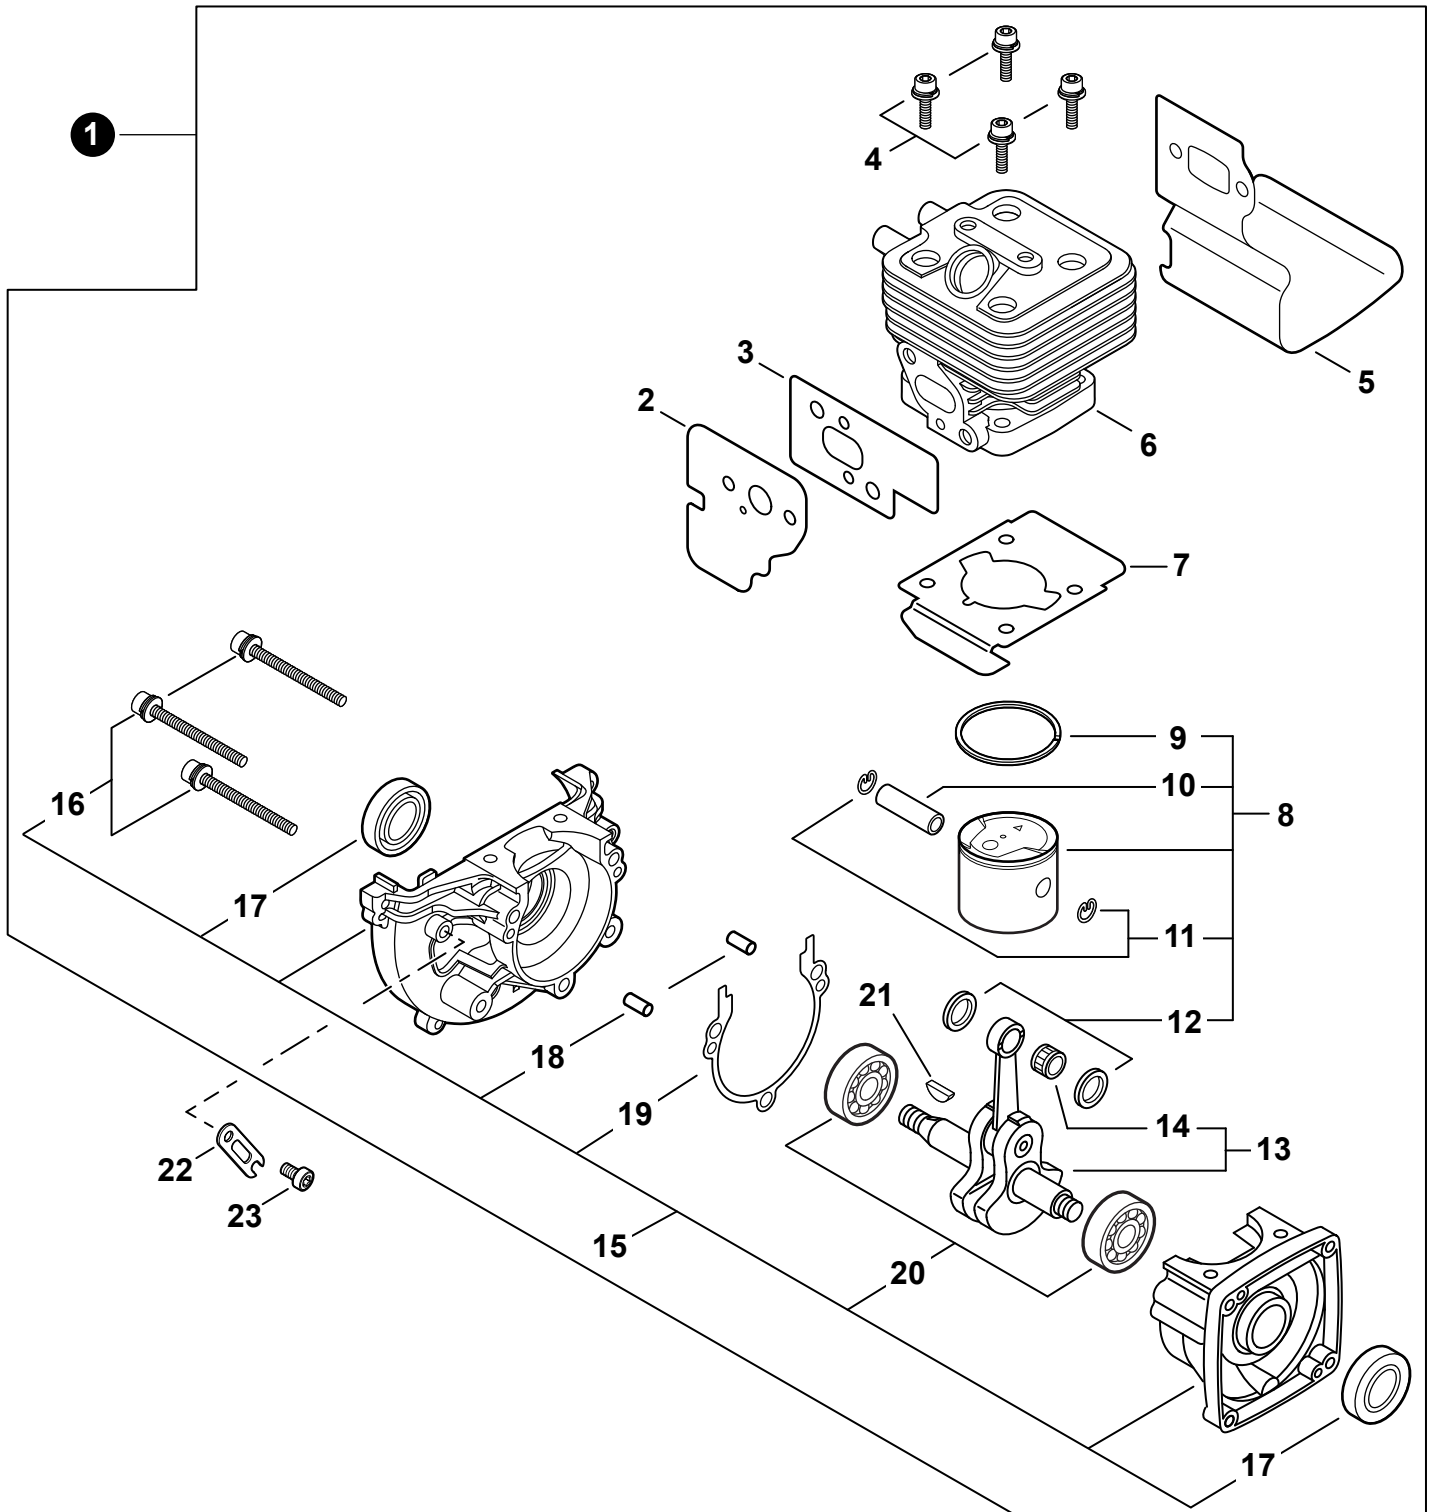

NO.	PART NUMBER	QTY.	DESCRIPTION	DESCRIPCIÓN
1	P021049230	1	COVER SET, ENGINE	JUEGO DE CUBIERTA DE MOTOR
2	V805000010	6	BOLT, TORX 5×20	PERNO TORX 5×20
3	V805000120	2	BOLT, TORX 5×8	PERNO TORX 5×8
4	A160001260	1	SHIELD, CYLINDER	PROTECTOR DE CILINDRO

NO.	PART NUMBER	QTY.	DESCRIPTION	DESCRIPCIÓN
1	SB1104	1	SHORT BLOCK	BLOQUE CORTO
2	V103000400	1	+GASKET, INTAKE	+EMPAQUETADURA DE ADMISIÓN
3	V103000540	1	+GASKET, INTAKE	+EMPAQUETADURA DE ADMISIÓN
4	90016205025	4	+BOLT 5×25	+PERNO 5×25
5	V104000960	1	+HEAT SHIELD, EXHAUST	+PROTECTOR TÉRMICO DEL ESCAPE
6	A130001020	1	+CYLINDER	+CILINDRO
7	V100000190	1	+GASKET, CYLINDER	+EMPAQUETADURA DE CILINDRO
8	P021017410	1	+PISTON KIT	+JUEGO DE PISTÓN
9	A101000140	1	++RING, PISTON	++ANILLO DEL PISTÓN
10	V606000000	1	++PIN, PISTON	++PASADOR DEL PISTÓN
11	10001504630	2	++RING, SNAP	++ANILLO RETENEDOR
12	10001411520	2	++WASHER, THRUST	++ARANDELA DE EMPUJE
13	A011000590	1	+CRANKSHAFT ASSY	+MONTAJE DE CIGÜEÑAL
14	V553000010	1	++BEARING, NEEDLE 8	++COJINETE DE AGUJAS 8
15	P021008231	1	+CRANKCASE KIT	+JUEGO DE CÁRTER
16	90016205028	3	++BOLT 5×28	++PERNO 5×28
17	10021242031	2	++SEAL, OIL 12	++SELLO DE ACEITE 12
18	90033040080	2	++PIN, LOCATING 4×8	++PASADOR DE POSICIONAMIENTO 4×8
19	10024242030	1	++GASKET, CRANKCASE	++EMPAQUETADURA DE CÁRTER
20	9403536201	2	++BEARING, BALL 6201	++COJINETE DE BALINES 6201
21	10014212330	1	+KEY, WOODRUFF	+CHAVETA WOODRUFF
22	V150002400	1	PLATE, EYE	PLACA
23	V805000120	1	BOLT, TORX 5×8	PERNO TORX 5×8