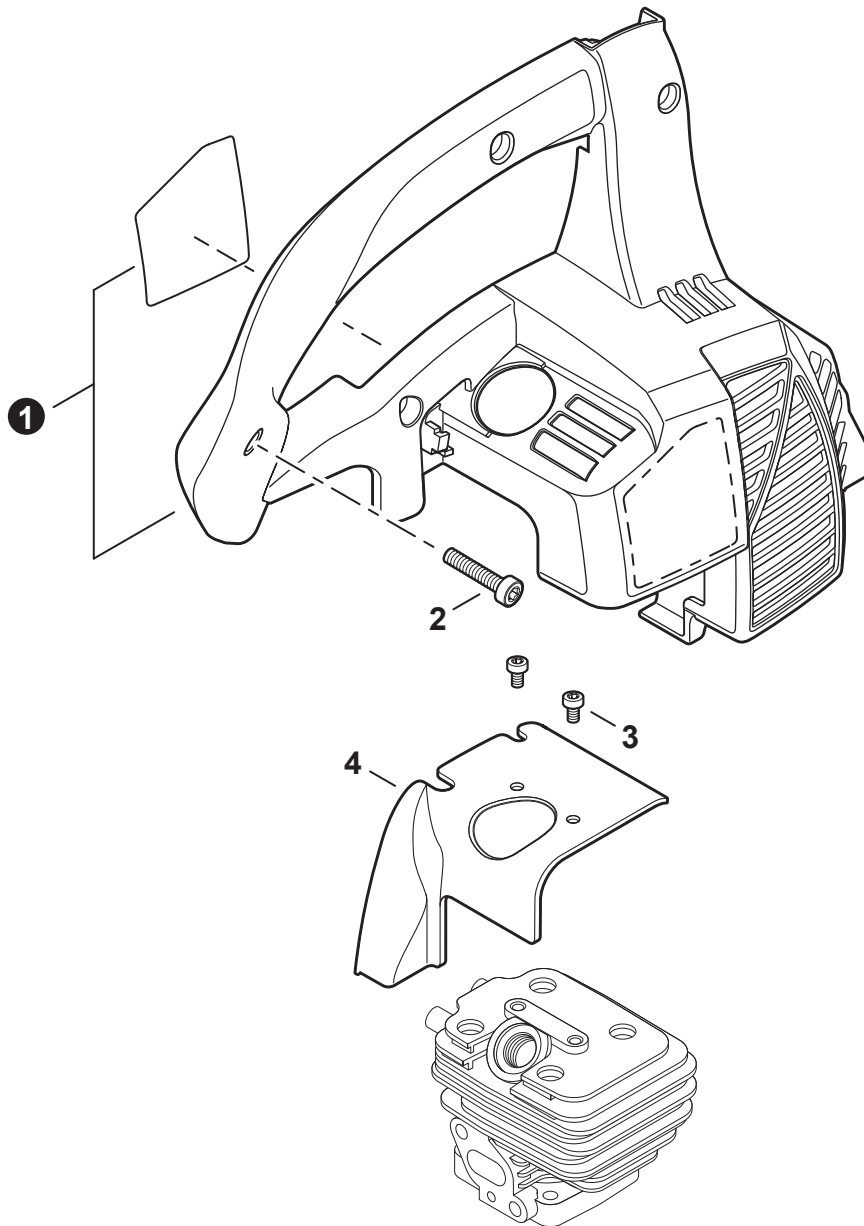

NO.	PART NUMBER	QTY.	DESCRIPTION	DESCRIPCIÓN
1	P021049230	1	COVER SET, ENGINE	JUEGO DE CUBIERTA DE MOTOR
2	V805000010	6	BOLT, TORX 5×20	PERNO TORX 5×20
3	V805000120	2	BOLT, TORX 5×8	PERNO TORX 5×8
4	A160001260	1	SHIELD, CYLINDER	PROTECTOR DE CILINDRO

NO.	PART NUMBER	QTY.	DESCRIPTION	DESCRIPCIÓN
1	SB1104	1	SHORT BLOCK	BLOQUE CORTO
2	V103000400	1	+GASKET, INTAKE	+EMPAQUETADURA DE ADMISIÓN
3	V103000540	1	+GASKET, INTAKE	+EMPAQUETADURA DE ADMISIÓN
4	90016205025	4	+BOLT 5×25	+PERNO 5×25
5	V104000960	1	+HEAT SHIELD, EXHAUST	+PROTECTOR TÉRMICO DEL ESCAPE
6	A130001020	1	+CYLINDER	+CILINDRO
7	V100000190	1	+GASKET, CYLINDER	+EMPAQUETADURA DE CILINDRO
8	P021017410	1	+PISTON KIT	+JUEGO DE PISTÓN
9	A101000140	1	++RING, PISTON	++ANILLO DEL PISTÓN
10	V606000000	1	++PIN, PISTON	++PASADOR DEL PISTÓN
11	10001504630	2	++RING, SNAP	++ANILLO RETENEDOR
12	10001411520	2	++WASHER, THRUST	++ARANDELA DE EMPUJE
13	A011000590	1	+CRANKSHAFT ASSY	+MONTAJE DE CIGÜEÑAL
14	V553000010	1	++BEARING, NEEDLE 8	++COJINETE DE AGUJAS 8
15	P021008231	1	+CRANKCASE KIT	+JUEGO DE CÁRTER
16	90016205028	3	++BOLT 5×28	++PERNO 5×28
17	10021242031	2	++SEAL, OIL 12	++SELLO DE ACEITE 12
18	90033040080	2	++PIN, LOCATING 4×8	++PASADOR DE POSICIONAMIENTO 4×8
19	10024242030	1	++GASKET, CRANKCASE	++EMPAQUETADURA DE CÁRTER
20	9403536201	2	++BEARING, BALL 6201	++COJINETE DE BALINES 6201
21	10014212330	1	+KEY, WOODRUFF	+CHAVETA WOODRUFF
22	V150002400	1	PLATE, EYE	PLACA
23	V805000120	1	BOLT, TORX 5×8	PERNO TORX 5×8