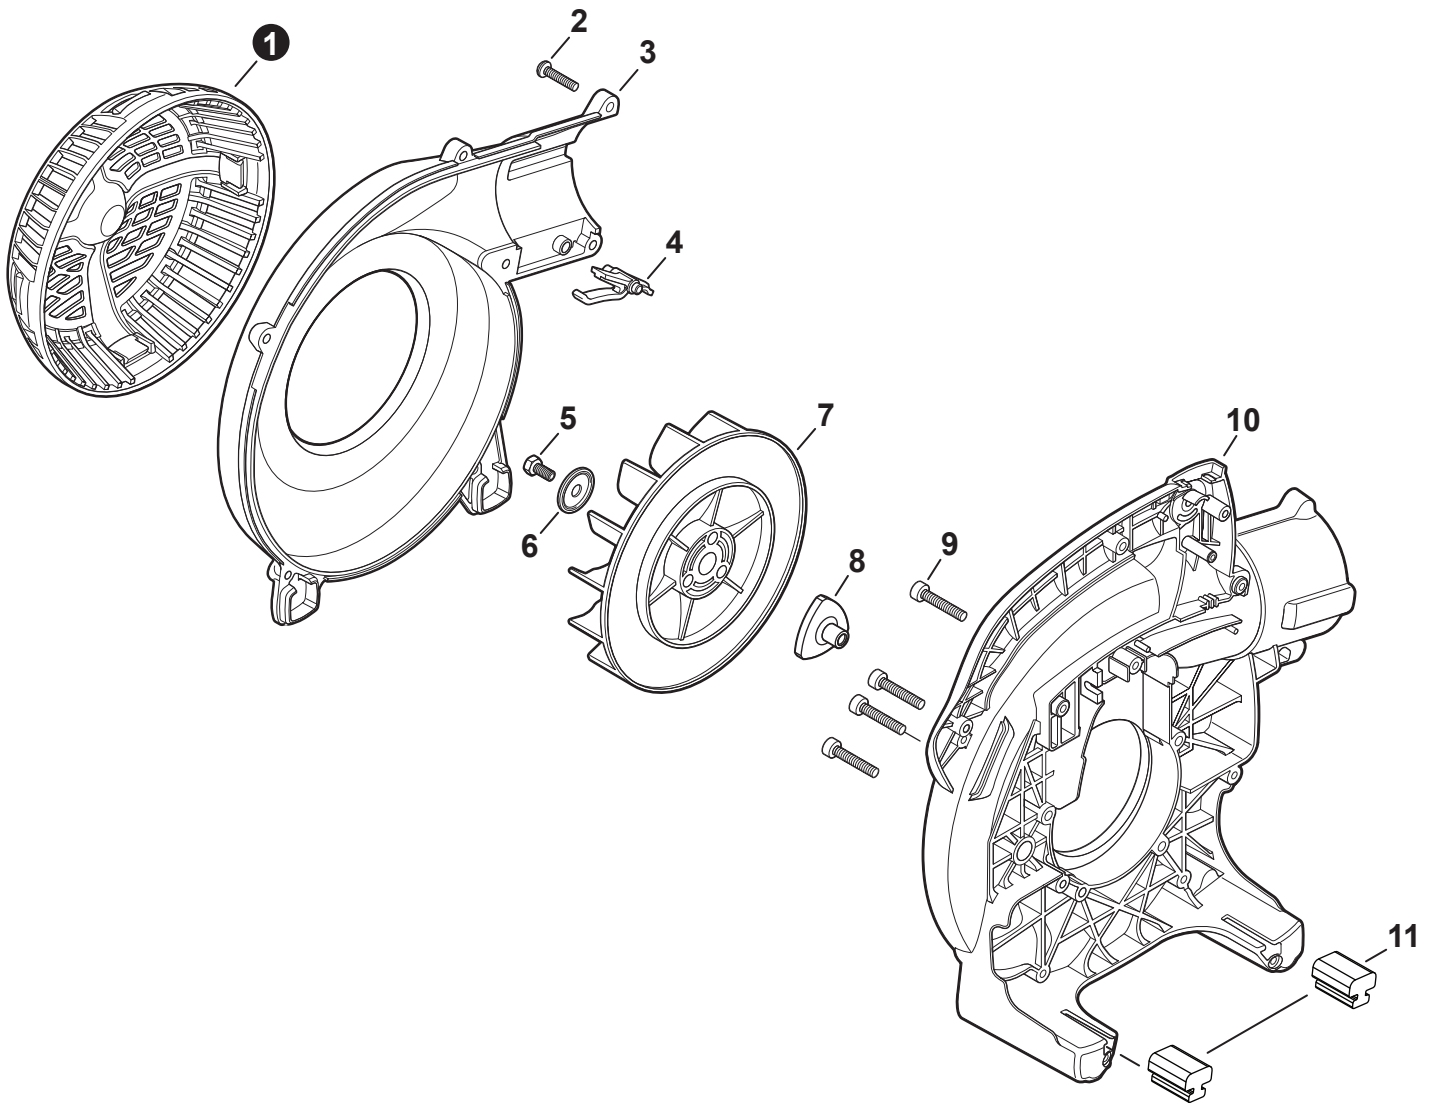

NO.	PART NUMBER	QTY.	DESCRIPTION	DESCRIPCIÓN
1	E104000110	1	GUARD, FAN	PROTECTOR DEL VENTILADOR
2	V805000010	7	BOLT, TORX 5×20	PERNO TORX 5×20
3	E103000700	1	COVER, FAN	CUBIERTA DE VENTILADOR
4	C662000050	1	LOCK, TUBE	CIERRE DE TUBO
5	90010008014	1	BOLT 8×14	PERNO 8×14
6	10014319830	1	WASHER 8.2×31×0.8	ARANDELA 8.2×31×0.8
7	E100000070	1	FAN, BLOWER	VENTILADOR DE LA SOPLADOR
8	E101000122	1	HUB, FAN	CUBO DE VENTILADOR
9	V804000070	4	BOLT, TORX 4×20	PERNO TORX 4×20
10	E103000691	1	CASE, FAN	CAJA DE VENTILADOR
11	35133520560	2	CUSHION	AMORTIGUADOR