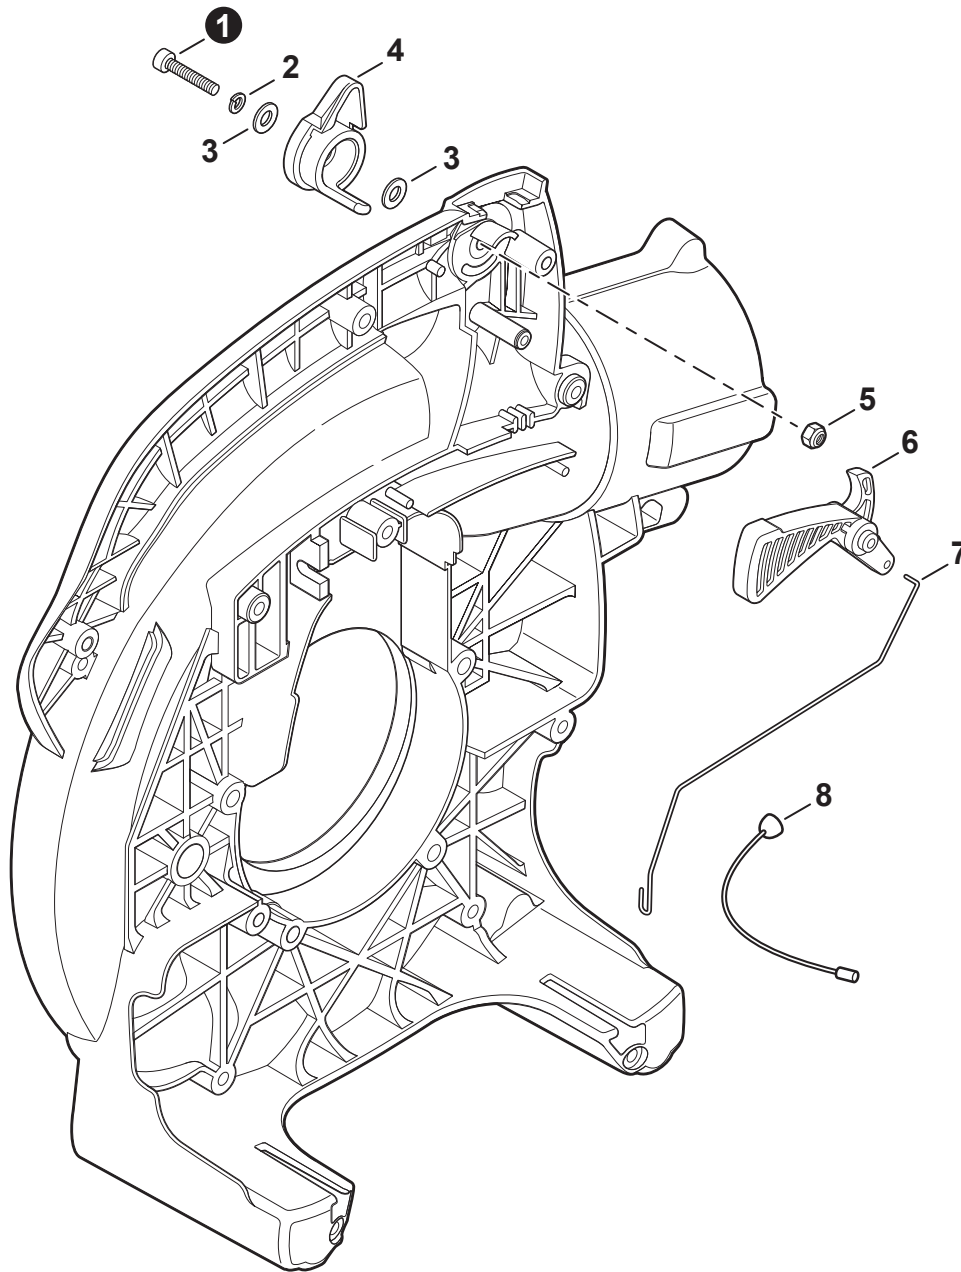

NO.	PART NUMBER	QTY.	DESCRIPTION	DESCRIPCIÓN
1	V805000220	1	BOLT, TORX 5×25	PERNO TORX 5×25
2	90060500005	1	WASHER, SPRING 5	ARANDELA DE PRESION 5
3	90060300005	2	WASHER 5.5×12×0.8	ARANDELA 5.5×12×0.8
4	C453000300	1	CONTROL, THROTTLE	CONTROL DE ACELERADOR
5	90056250005	1	NUT, LOCK M5	CONTRATUERCA M5
6	C450000720	1	TRIGGER, THROTTLE	GATILLO DEL ACELERADOR
7	C454000480	1	ROD, THROTTLE	VARILLA ACELERADOR
8	V431000000	1	CABLE, THROTTLE	CABLE DEL ACELERADOR