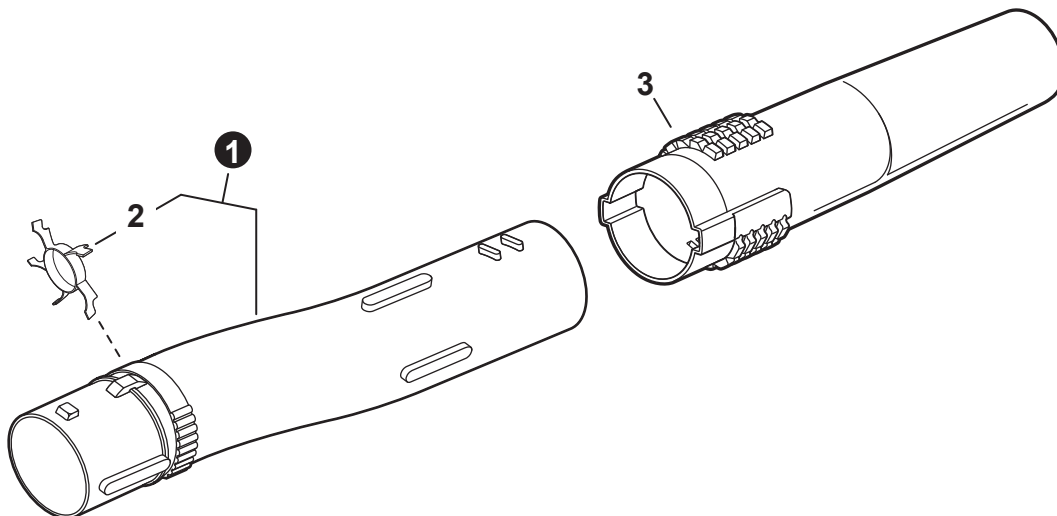

Blower Tubes S/N: P42814462539 - P42814999999
Tubos de soplador N/S: P42814462539 - P42814999999

NO.	PART NUMBER	QTY.	DESCRIPTION	DESCRIPCIÓN
1	E165000860	1	TUBE, BLOWER - CURVED	TUBO DE SOPLADOR - CURVA
2	E178000121	1	+GUARD - BLOWER TUBE	+PROTECTOR DEL TUBO DE SOPLADOR
3	E165000171	1	TUBE, BLOWER - ROUND NOZZLE	TUBO DE SOPLADOR - BOQUILLA REDONDA