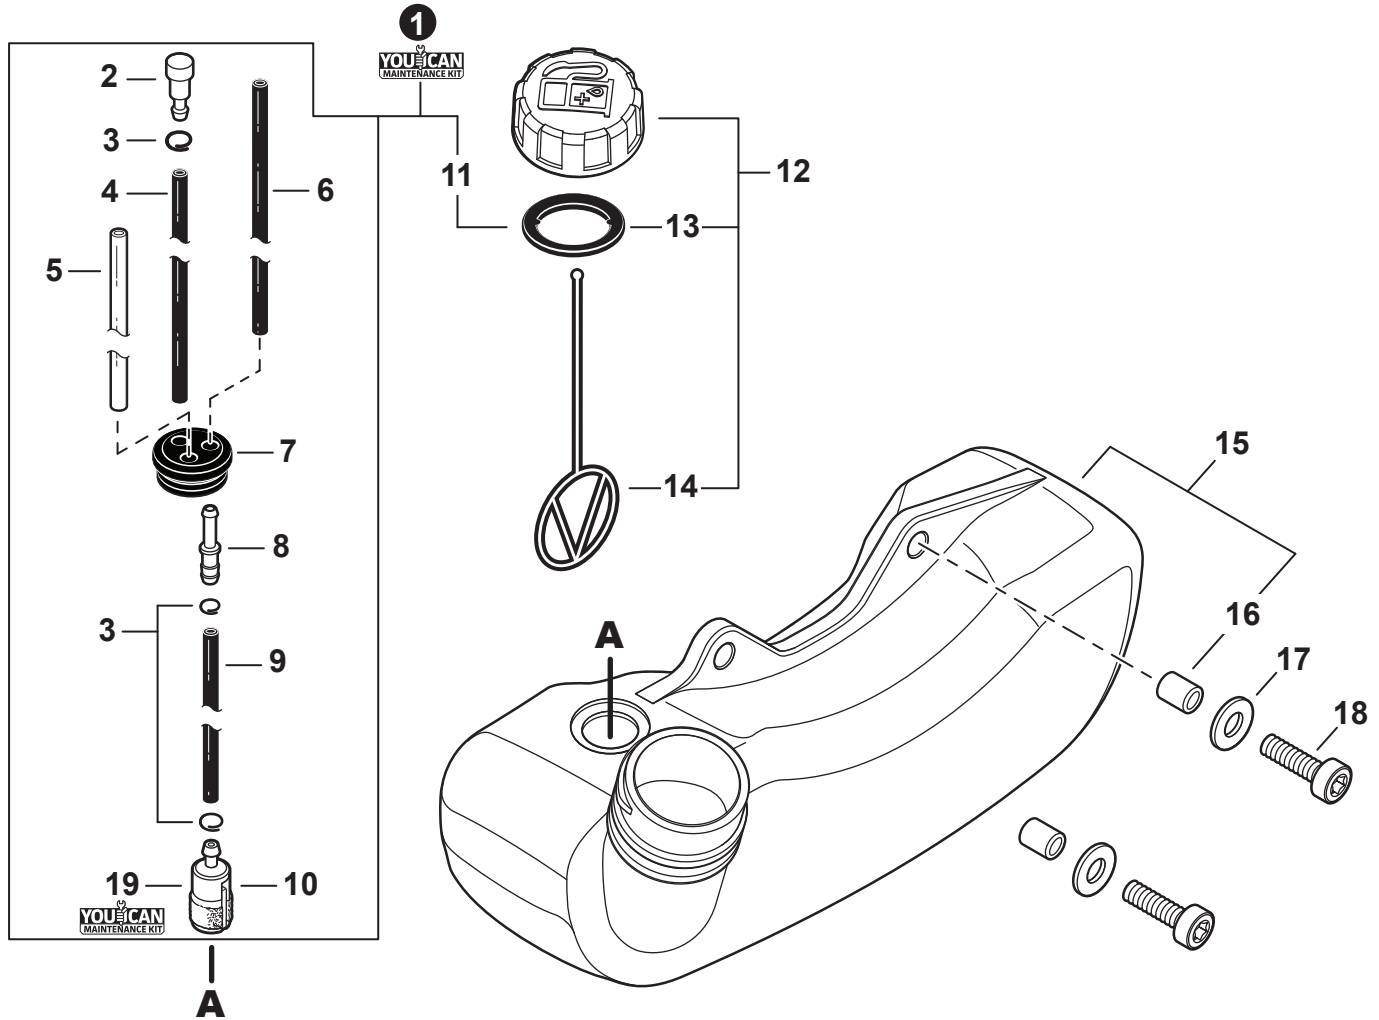

NO.	PART NUMBER	QTY.	DESCRIPTION	DESCRIPCIÓN
1	90129Y	1	FUEL SYSTEM KIT - YOUCAN™	KIT DEL SISTEMA DE COMBUSTIBLE - YOUCAN™
2	A356000031	1	+VENT ASSY	+VÁLVULA DE RESPIRADERO
3	V490001240	3	+CLIP Ø6	+SUJETADOR Ø6
4	13201204631	1	+PIPE, FUEL 3×5×80 BLACK	+TUBO DE COMBUSTIBLE 3×5×80 NEGRO
5	13201049730	1	+PIPE, FUEL 3×6×85 CLEAR	+TUBO DE COMBUSTIBLE 3×6×85 TRANSPARENTE
6	V471003590	1	+PIPE, FUEL 3×5×78 BLACK	+TUBO DE COMBUSTIBLE 3×5×78 NEGRO
7	13211546730	1	+GROMMET, FUEL Ø5	+OJAL DE COMBUSTIBLE Ø5
8	V186000520	1	+CONNECTOR, PIPE Ø5×Ø3.5	+CONECTOR DE TUBO Ø5×Ø3.5
9	V471003700	1	+PIPE, FUEL 3×5×130 BLACK	+TUBO DE COMBUSTIBLE 3×5×130 NEGRO
10	A369000480	1	+FILTER, FUEL	+FILTRO DE COMBUSTIBLE
11	V107000150	1	+GASKET, FUEL CAP	+EMPAQUETADURA DE TAPA DE COMBUSTIBLE
12	P021040030	1	CAP ASSY, FUEL	MONTAJE DE TAPA DE COMBUSTIBLE
13	V107000150	1	+GASKET, FUEL CAP	+EMPAQUETADURA DE TAPA DE COMBUSTIBLE
14	13105156030	1	+CONNECTOR, CAP L= 100 MM	+CONECTOR DE TAPA L= 100 MM
15	A350000640	1	TANK ASSY, FUEL	MONTAJE DE TANQUE DE COMBUSTIBLE
16	13104528230	2	+SPACER 6.2×7.8×6	+ESPACIADOR 6.2×7.8×6
17	90060300005	2	WASHER 5.5×12×0.8	ARANDELA 5.5×12×0.8
18	V805000150	2	BOLT, TORX 5×16	PERNO TORX 5×16
19	90152Y	1	TUNE-UP KIT - YOUCAN™	JUEGO DE PUESTA A PUNTO - YOUCAN™