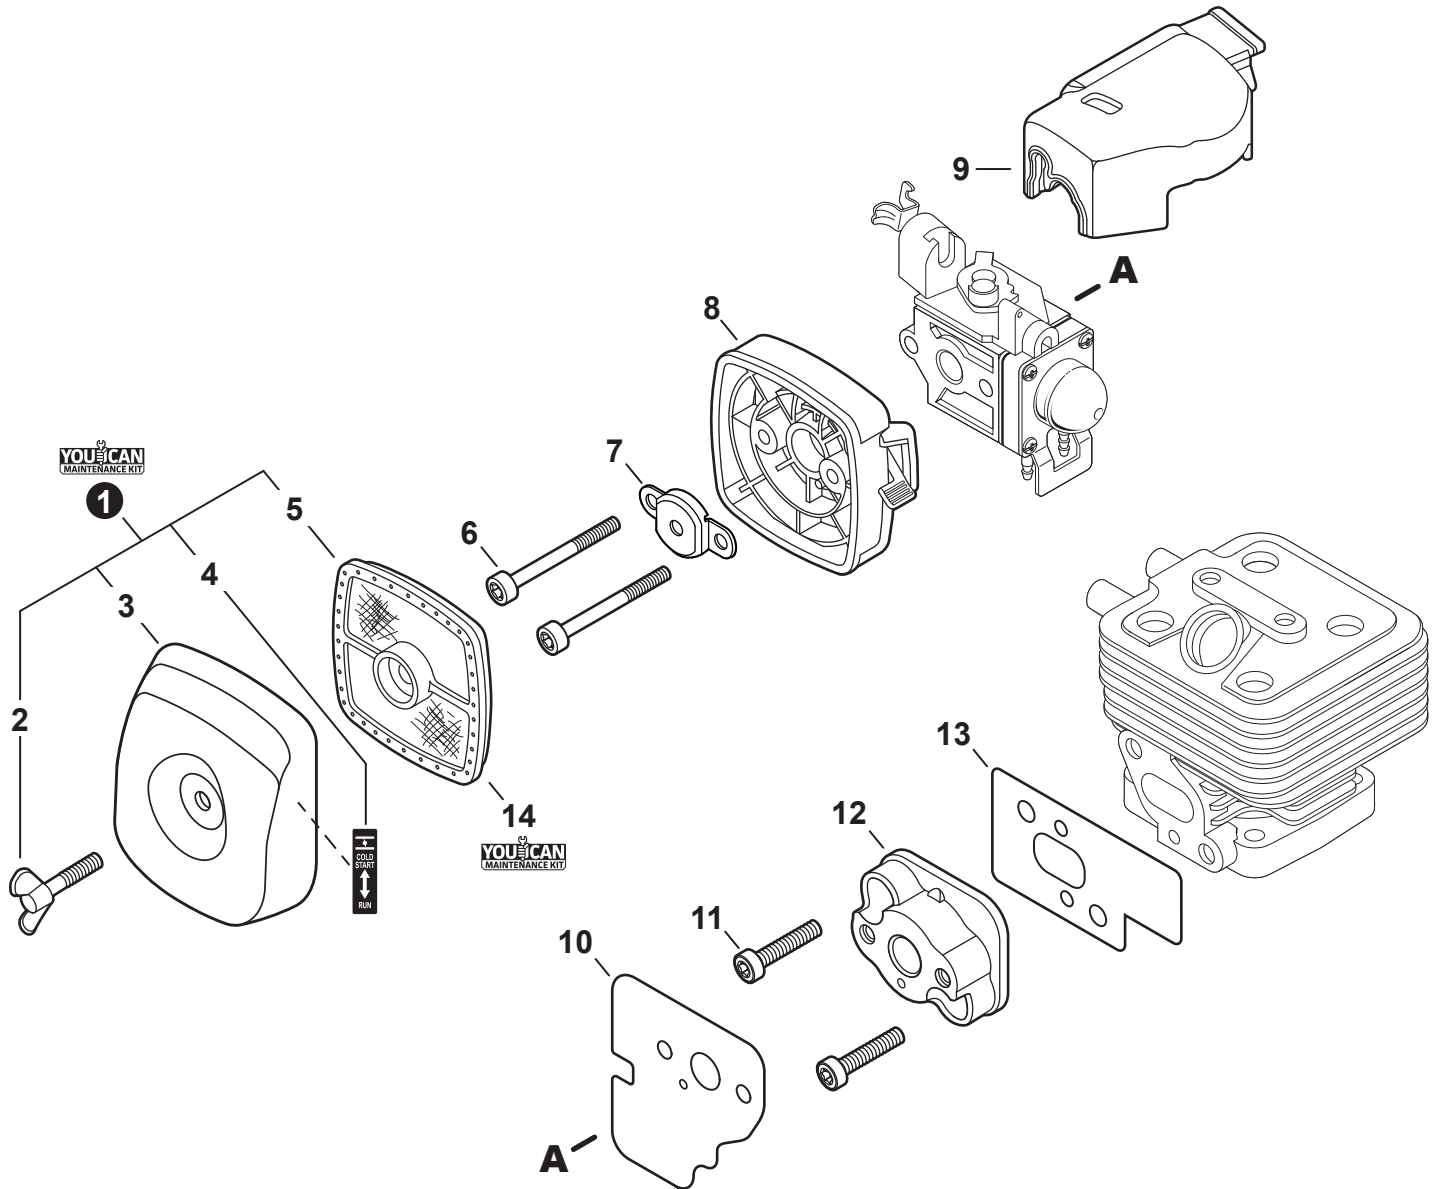

NO.	PART NUMBER	QTY.	DESCRIPTION	DESCRIPCIÓN
1	90112Y	1	FILTER KIT, AIR - YOUCAN™	JUEGO PARA FILTRO DE AIRE - YOUCAN™
2	21041752730	1	+BOLT, WING 5×20	+PERNO MARIPOSA 5×20
3	13031305863	1	+COVER, AIR FILTER - BLACK	+CUBIERTA NEGRO DEL FILTRO DE AIRE
4	89012152730	1	+LABEL, CHOKE	+ETIQUETA DEL ESTRANGULADOR
5	A226001410	1	+FILTER, AIR - DOUBLE LAYER	+FILTRO DE AIRE - CAPA DOBLE
6	V805000100	2	BOLT, TORX 5×65	PERNO TORX 5×65
7	12901152730	1	PLATE, PREVENT	PLACA DE PREVENCIÓN
8	P021049750	1	CASE, AIR FILTER	CAJA DEL FILTRO DE AIRE
9	A127000440	1	COVER, DUST	CUBIERTA ANTIPOLVO
10	V103000400	1	GASKET, INTAKE	EMPAQUETADURA DE ADMISIÓN
11	V805000220	2	BOLT, TORX 5×25	PERNO TORX 5×25
12	A200000960	1	INSULATOR, INTAKE	AISLADOR DE ADMISIÓN
13	V103000540	1	GASKET, INTAKE	EMPAQUETADURA DE ADMISIÓN
14	90152Y	1	TUNE-UP KIT - YOUCAN™	JUEGO DE PUESTA A PUNTO - YOUCAN™