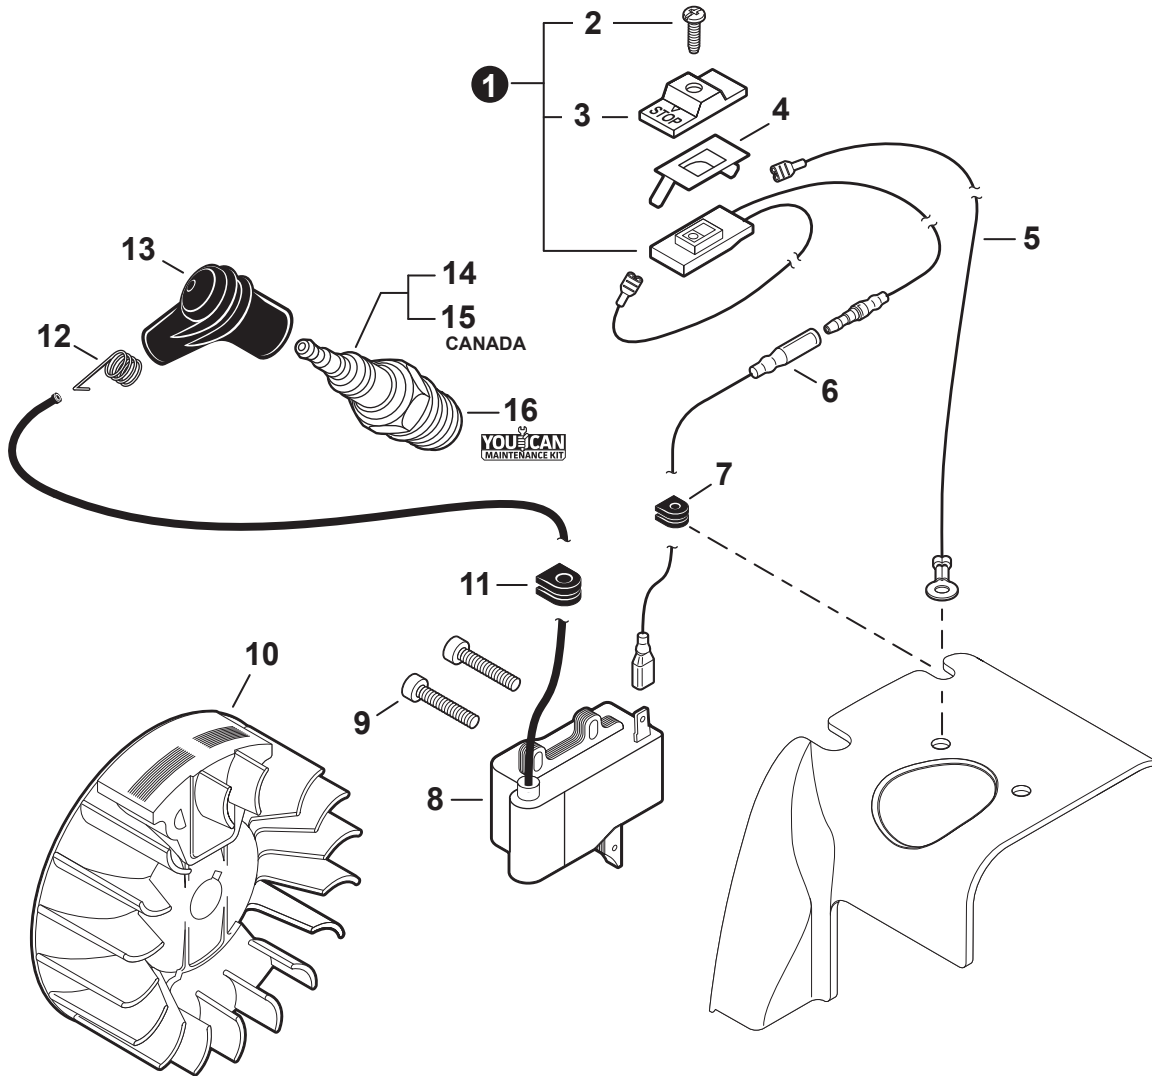

NO.	PART NUMBER	QTY.	DESCRIPTION	DESCRIPCIÓN
1	P021045250	1	SWITCH ASSY, ON-OFF	MONTAJE DE INTERRUPTOR ENCENDIDO-APAGADO
2	9154503010	1	+SCREW 3×10	+TORNILLO 3×10
3	A444000060	1	+KNOB, SWITCH	+BOTÓN DE INTERRUPTOR
4	V486000150	1	TERMINAL, LEAD	RESORTE DE CONTACTO
5	V485001210	1	LEAD L= 210 MM	CABLE CONDUCTOR L= 210 MM
6	V485001220	1	LEAD L= 85 MM	CABLE CONDUCTOR L= 85 MM
7	15211505530	1	GROMMET	OJAL
8	A411000501	1	COIL, IGNITION	BOBINA DE ENCENDIDO
9	V804000070	2	BOLT, TORX 4×20	PERNO TORX 4×20
10	A409001250	1	FLYWHEEL	VOLANTE
11	15611004920	1	GROMMET	OJAL
12	15901103432	1	TERMINAL, SPARK PLUG	TERMINAL DE BUJÍA
13	15901203433	1	CAP, SPARK PLUG	TAPA DE BUJÍA
14	15901019830	1	SPARK PLUG - BPM8Y	BUJÍA - BPM8Y
15	A425000000	1	SPARK PLUG - BPMR8Y	BUJÍA - BPMR8Y
16	90152Y	1	TUNE-UP KIT - YOUCAN™	JUEGO DE PUESTA A PUNTO - YOUCAN™