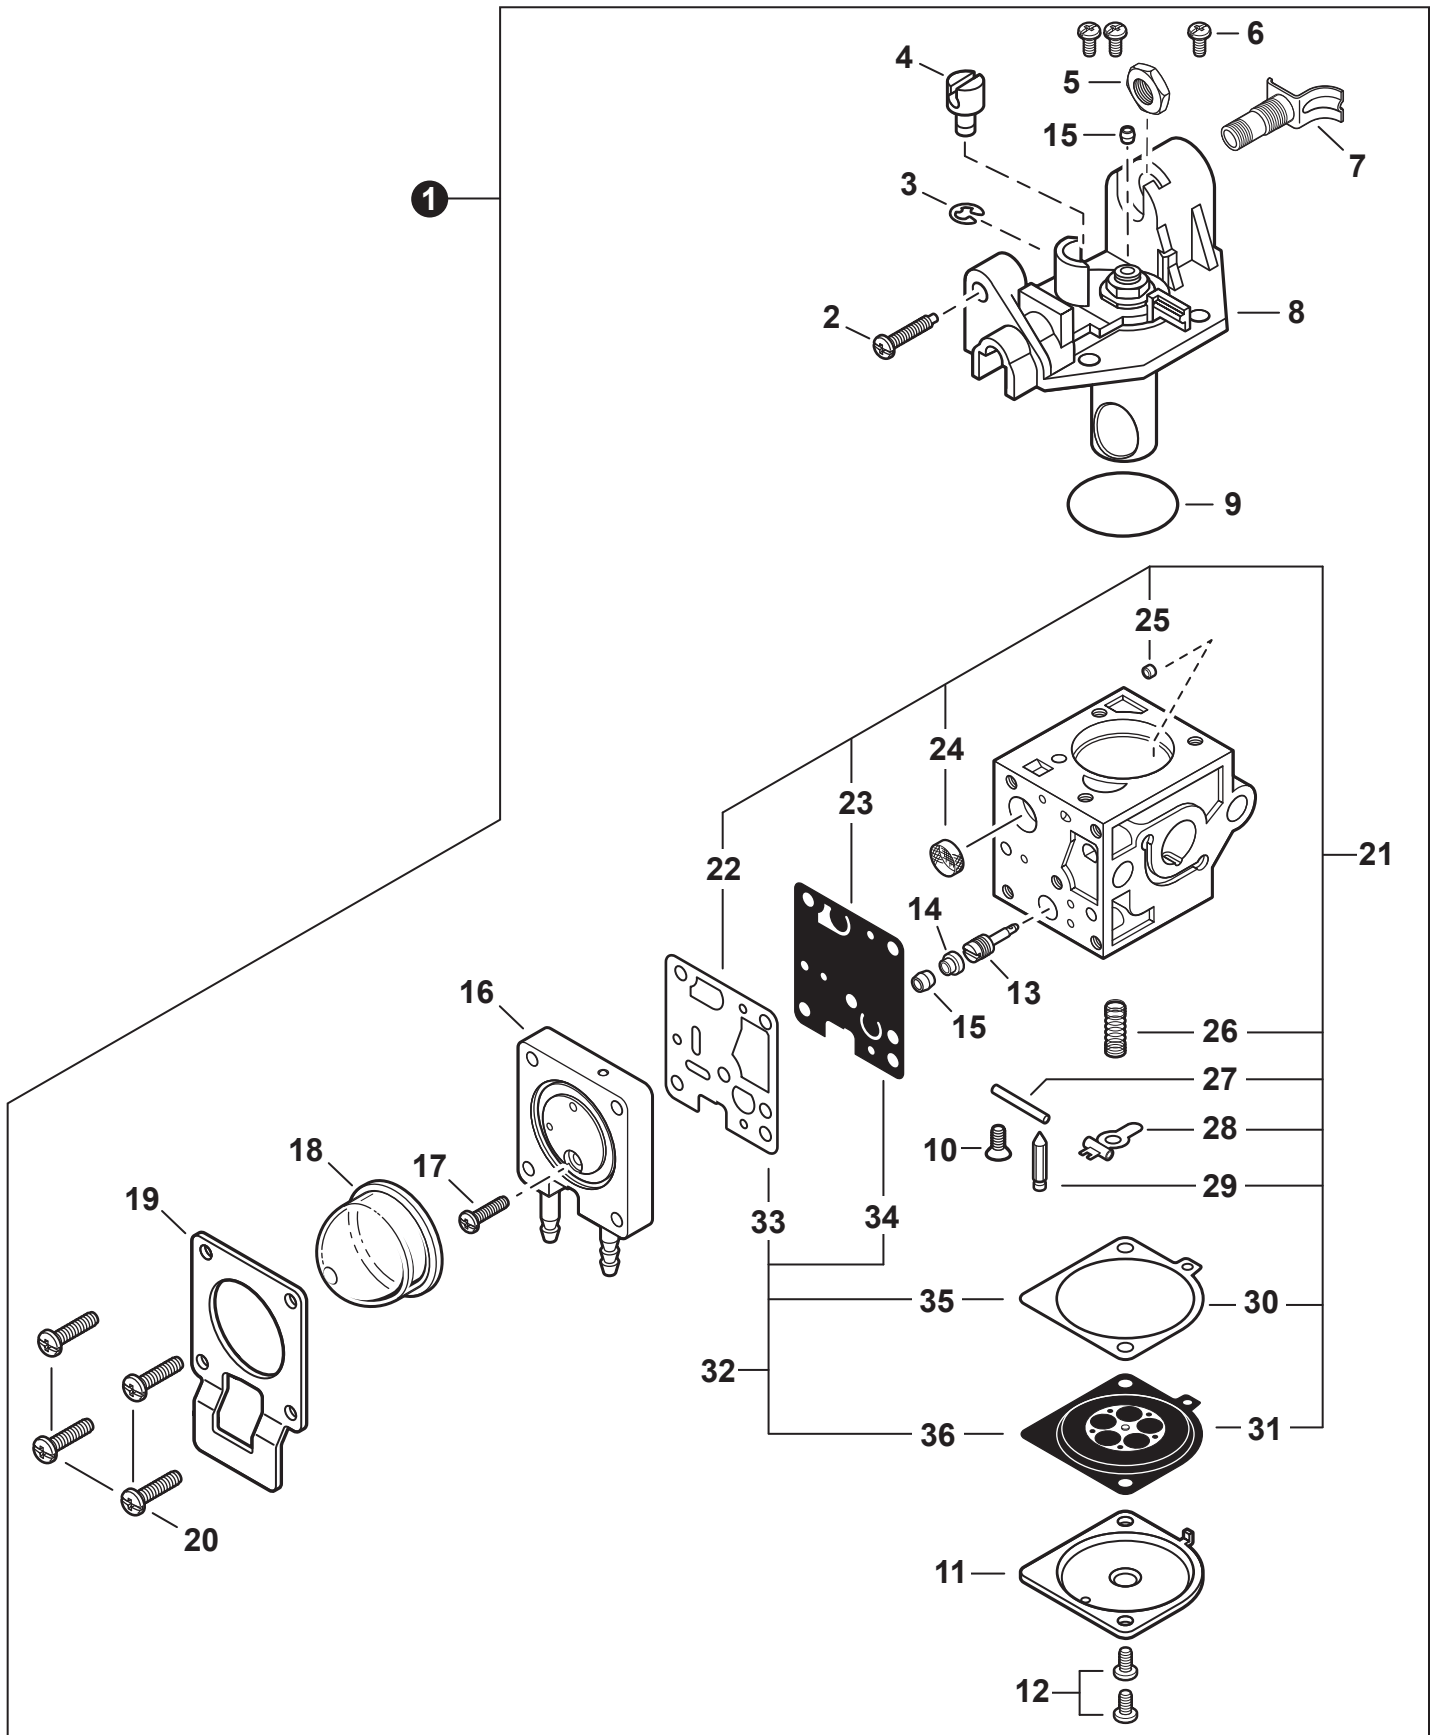

NO.	PART NUMBER	QTY.	DESCRIPTION	DESCRIPCIÓN
1	P021049230	1	COVER SET, ENGINE	JUEGO DE CUBIERTA DE MOTOR
2	V805000010	6	BOLT, TORX 5×20	PERNO TORX 5×20
3	V805000120	2	BOLT, TORX 5×8	PERNO TORX 5×8
4	A160001260	1	SHIELD, CYLINDER	PROTECTOR DE CILINDRO

NO.	PART NUMBER	QTY.	DESCRIPTION	DESCRIPCIÓN
1	SB1104	1	SHORT BLOCK	BLOQUE CORTO
2	V103000400	1	+GASKET, INTAKE	+EMPAQUETADURA DE ADMISIÓN
3	V103000540	1	+GASKET, INTAKE	+EMPAQUETADURA DE ADMISIÓN
4	90016205025	4	+BOLT 5×25	+PERNO 5×25
5	V104000960	1	+HEAT SHIELD, EXHAUST	+PROTECTOR TÉRMICO DEL ESCAPE
6	A130001020	1	+CYLINDER	+CILINDRO
7	V100000190	1	+GASKET, CYLINDER	+EMPAQUETADURA DE CILINDRO
8	P021017410	1	+PISTON KIT	+JUEGO DE PISTÓN
9	A101000140	1	++RING, PISTON	++ANILLO DEL PISTÓN
10	V606000000	1	++PIN, PISTON	++PASADOR DEL PISTÓN
11	10001504630	2	++RING, SNAP	++ANILLO RETENEDOR
12	10001411520	2	++WASHER, THRUST	++ARANDELA DE EMPUJE
13	A011000590	1	+CRANKSHAFT ASSY	+MONTAJE DE CIGÜEÑAL
14	V553000010	1	++BEARING, NEEDLE 8	++COJINETE DE AGUJAS 8
15	P021008231	1	+CRANKCASE KIT	+JUEGO DE CÁRTER
16	90016205028	3	++BOLT 5×28	++PERNO 5×28
17	10021242031	2	++SEAL, OIL 12	++SELLO DE ACEITE 12
18	90033040080	2	++PIN, LOCATING 4×8	++PASADOR DE POSICIONAMIENTO 4×8
19	10024242030	1	++GASKET, CRANKCASE	++EMPAQUETADURA DE CÁRTER
20	9403536201	2	++BEARING, BALL 6201	++COJINETE DE BALINES 6201
21	10014212330	1	+KEY, WOODRUFF	+CHAVETA WOODRUFF
22	V150002400	1	PLATE, EYE	PLACA
23	V805000120	1	BOLT, TORX 5×8	PERNO TORX 5×8