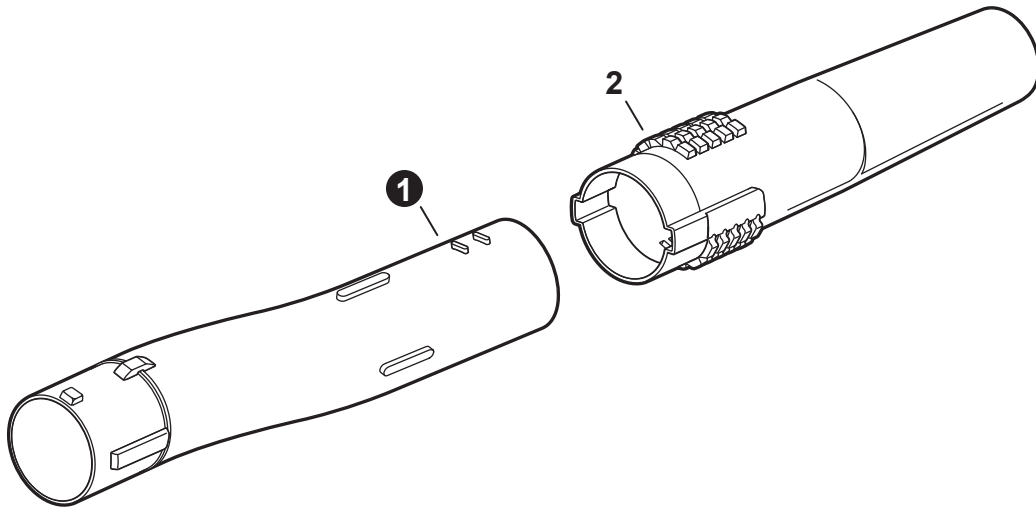

NO.	PART NUMBER	QTY.	DESCRIPTION	DESCRIPCIÓN
1	E165000321	1	TUBE, BLOWER - CURVED	TUBO DE SOPLADOR - CURVA
2	E165000171	1	TUBE, BLOWER - ROUND NOZZLE	TUBO DE SOPLADOR - BOQUILLA REDONDA