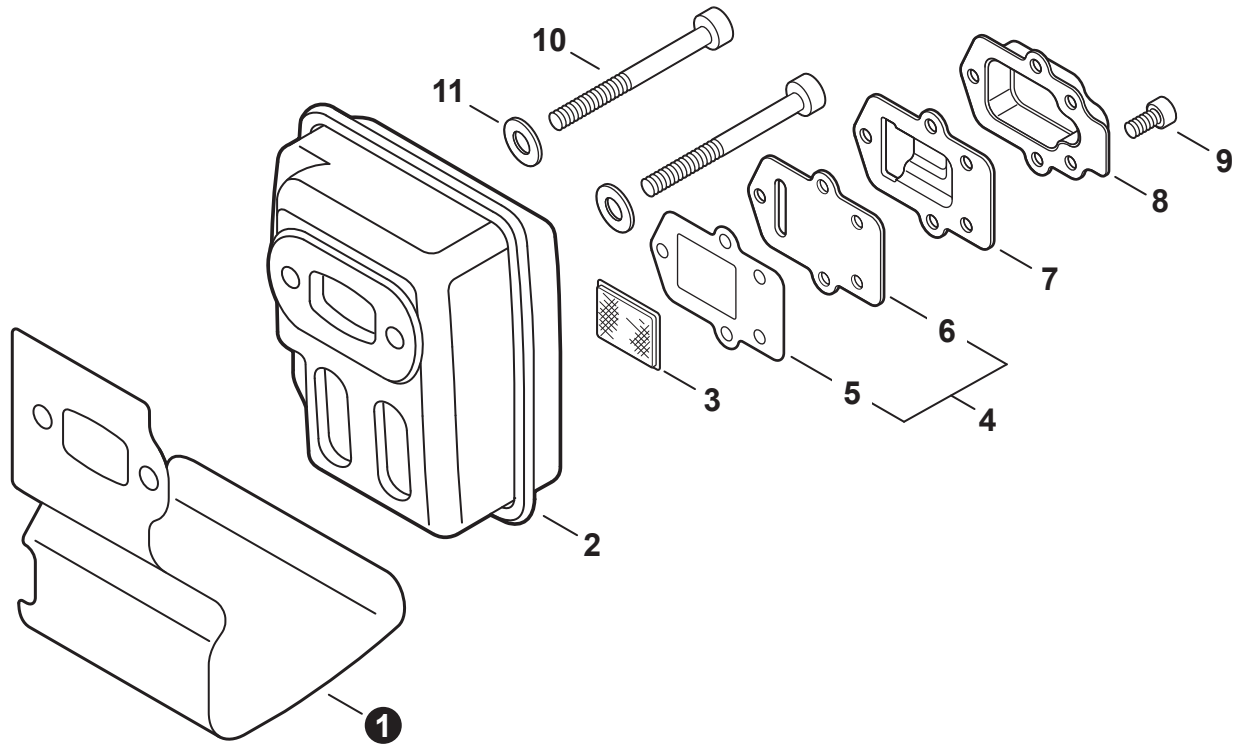

NO.	PART NUMBER	QTY.	DESCRIPTION	DESCRIPCIÓN
1	V104000960	1	HEAT SHIELD, EXHAUST	PROTECTOR TÉRMICO DEL ESCAPE
2	A300001630	1	MUFFLER	SILENCIADOR
3	A310000070	1	SCREEN, SPARK ARRESTER	PANTALLA DEL GUARDACHISPAS
4	P021016930	1	GASKET KIT, EXHAUST	JUEGO DE EMPAQUETADURA DE ESCAPE
5	V104000941	1	+GASKET, EXHAUST	+EMPAQUETADURA DE ESCAPE
6	A313001070	1	+GUIDE, EXHAUST	+GUÍA DE ESCAPE
7	A313000840	1	GUIDE, EXHAUST	GUÍA DE ESCAPE
8	A313001790	1	OUTLET, EXHAUST	SALIDA DE ESCAPE
9	V804000030	5	BOLT, TORX 4x8	PERNO TORX 4x8
10	V203000190	2	BOLT 5	PERNO 5
11	90060300005	2	WASHER 5.5x12x0.8	ARANDELA 5.5x12x0.8