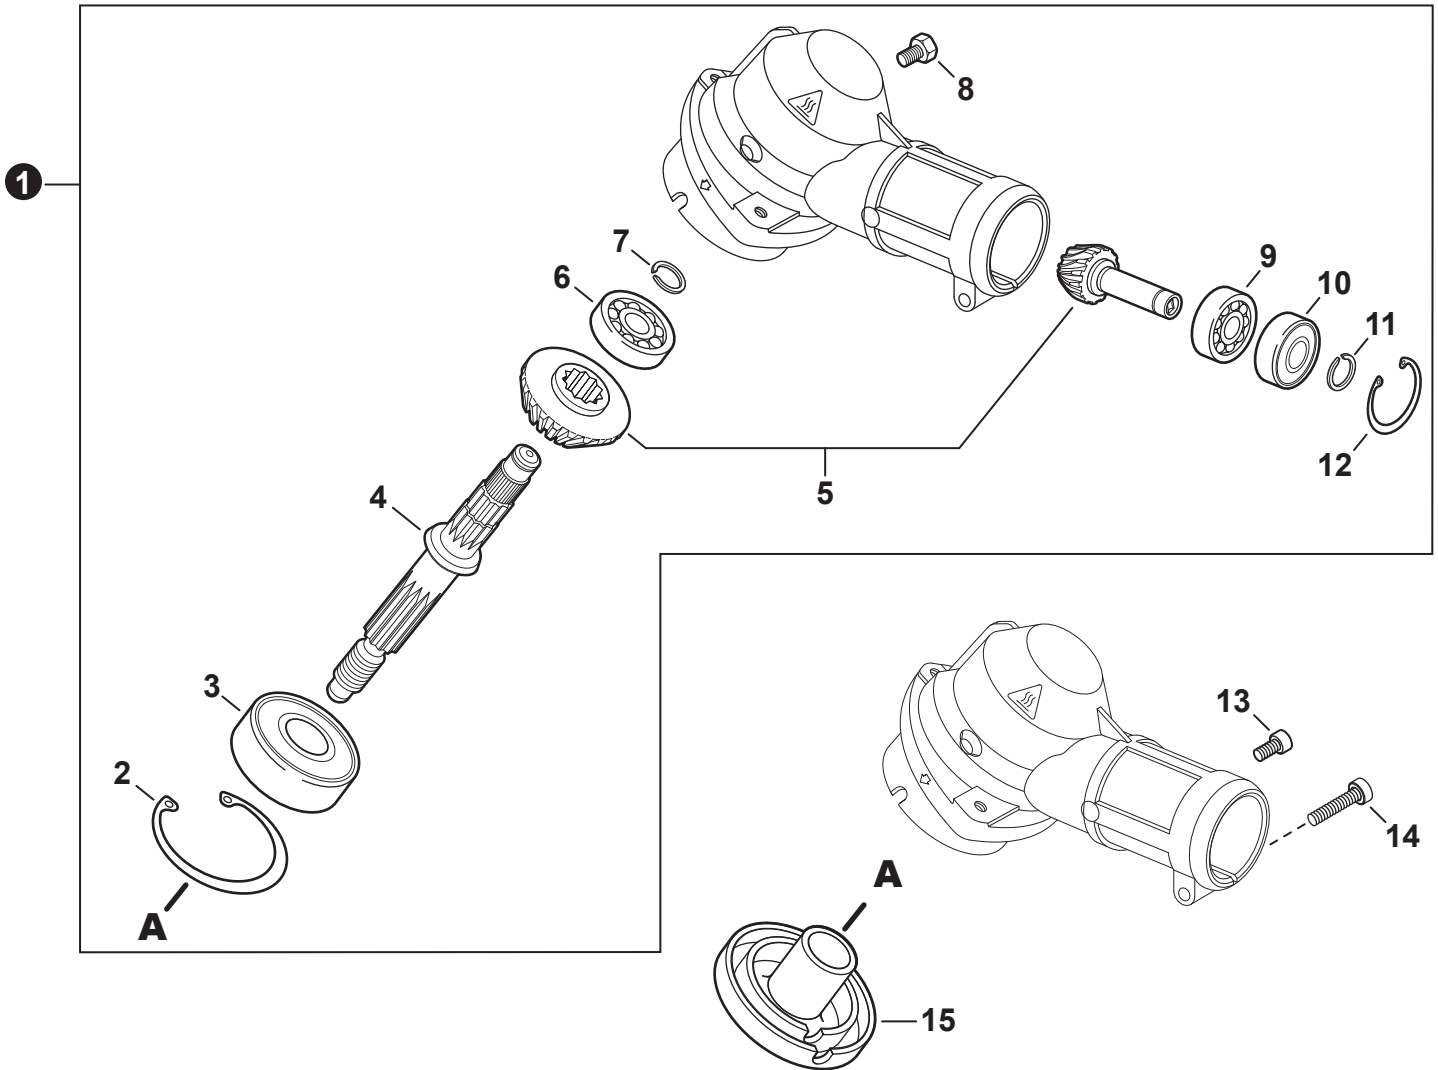

NO.	PART NUMBER	QTY.	DESCRIPTION	DESCRIPCIÓN
1	C051001352	1	GEAR CASE ASSY	MONTAJE DE CAJA DE ENGRANAJES
2	90070200042	1	+RING, SNAP 42	+ANILLO RETENEDOR 42
3	90081206302	1	+BEARING, BALL 6302	+COJINETE DE BOLAS 6302
4	C534000220	1	+SHAFT, GEAR	+EJE DE ENGRANAJE
5	V000000320	1	+GEAR SET	+JUEGO DE ENGRANAJES
6	9411000629	1	+BEARING, BALL 629A	+COJINETE DE BOLAS 629A
7	90070600012	1	+RING, SNAP 12	+ANILLO RETENEDOR 12
8	61043450031	1	+BOLT M8x8	+PERNO M8x8
9	9411000609	1	+BEARING, BALL 609A	+COJINETE DE BOLAS 609A
10	9411100609	1	+BEARING, BALL 609ZA	+COJINETE DE BOLAS 609ZA
11	90070100009	1	+RING, SNAP 9	+ANILLO RETENEDOR 9
12	90070200025	1	+RING, SNAP 25	+ANILLO RETENEDOR 25
13	V805000140	1	BOLT, TORX 5x12	PERNO TORX 5x12
14	V805000170	1	BOLT, TORX 5x25	PERNO TORX 5x25
15	C535000320	1	PLATE, ADAPTOR - UPPER	PLACA DEL ADAPTADOR SUPERIOR