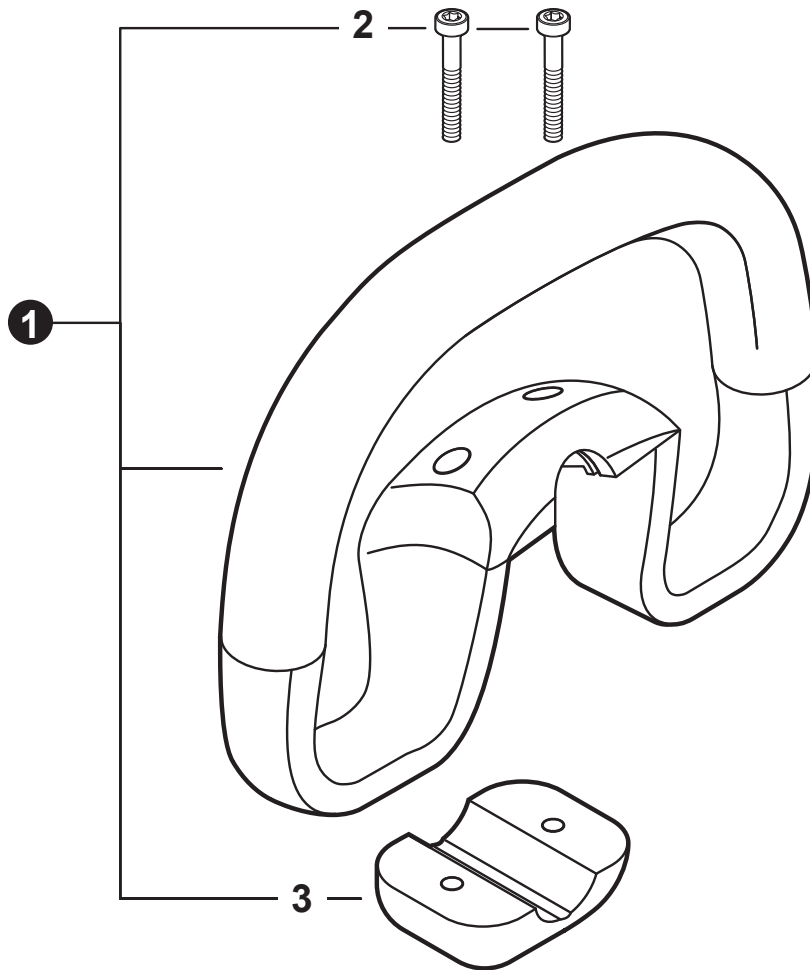

NO.	PART NUMBER	QTY.	DESCRIPTION	DESCRIPCIÓN
1	P021008324	1	HANDLE ASSY - SUPPORT	MONTAJE DE MANGO DE SOPORTE
2	V805000060	2	+BOLT, TORX 5x35	+PERNO TORX 5x35
3	C423001010	1	+BRACKET, HANDLE	+SOPORTE DE MANGO