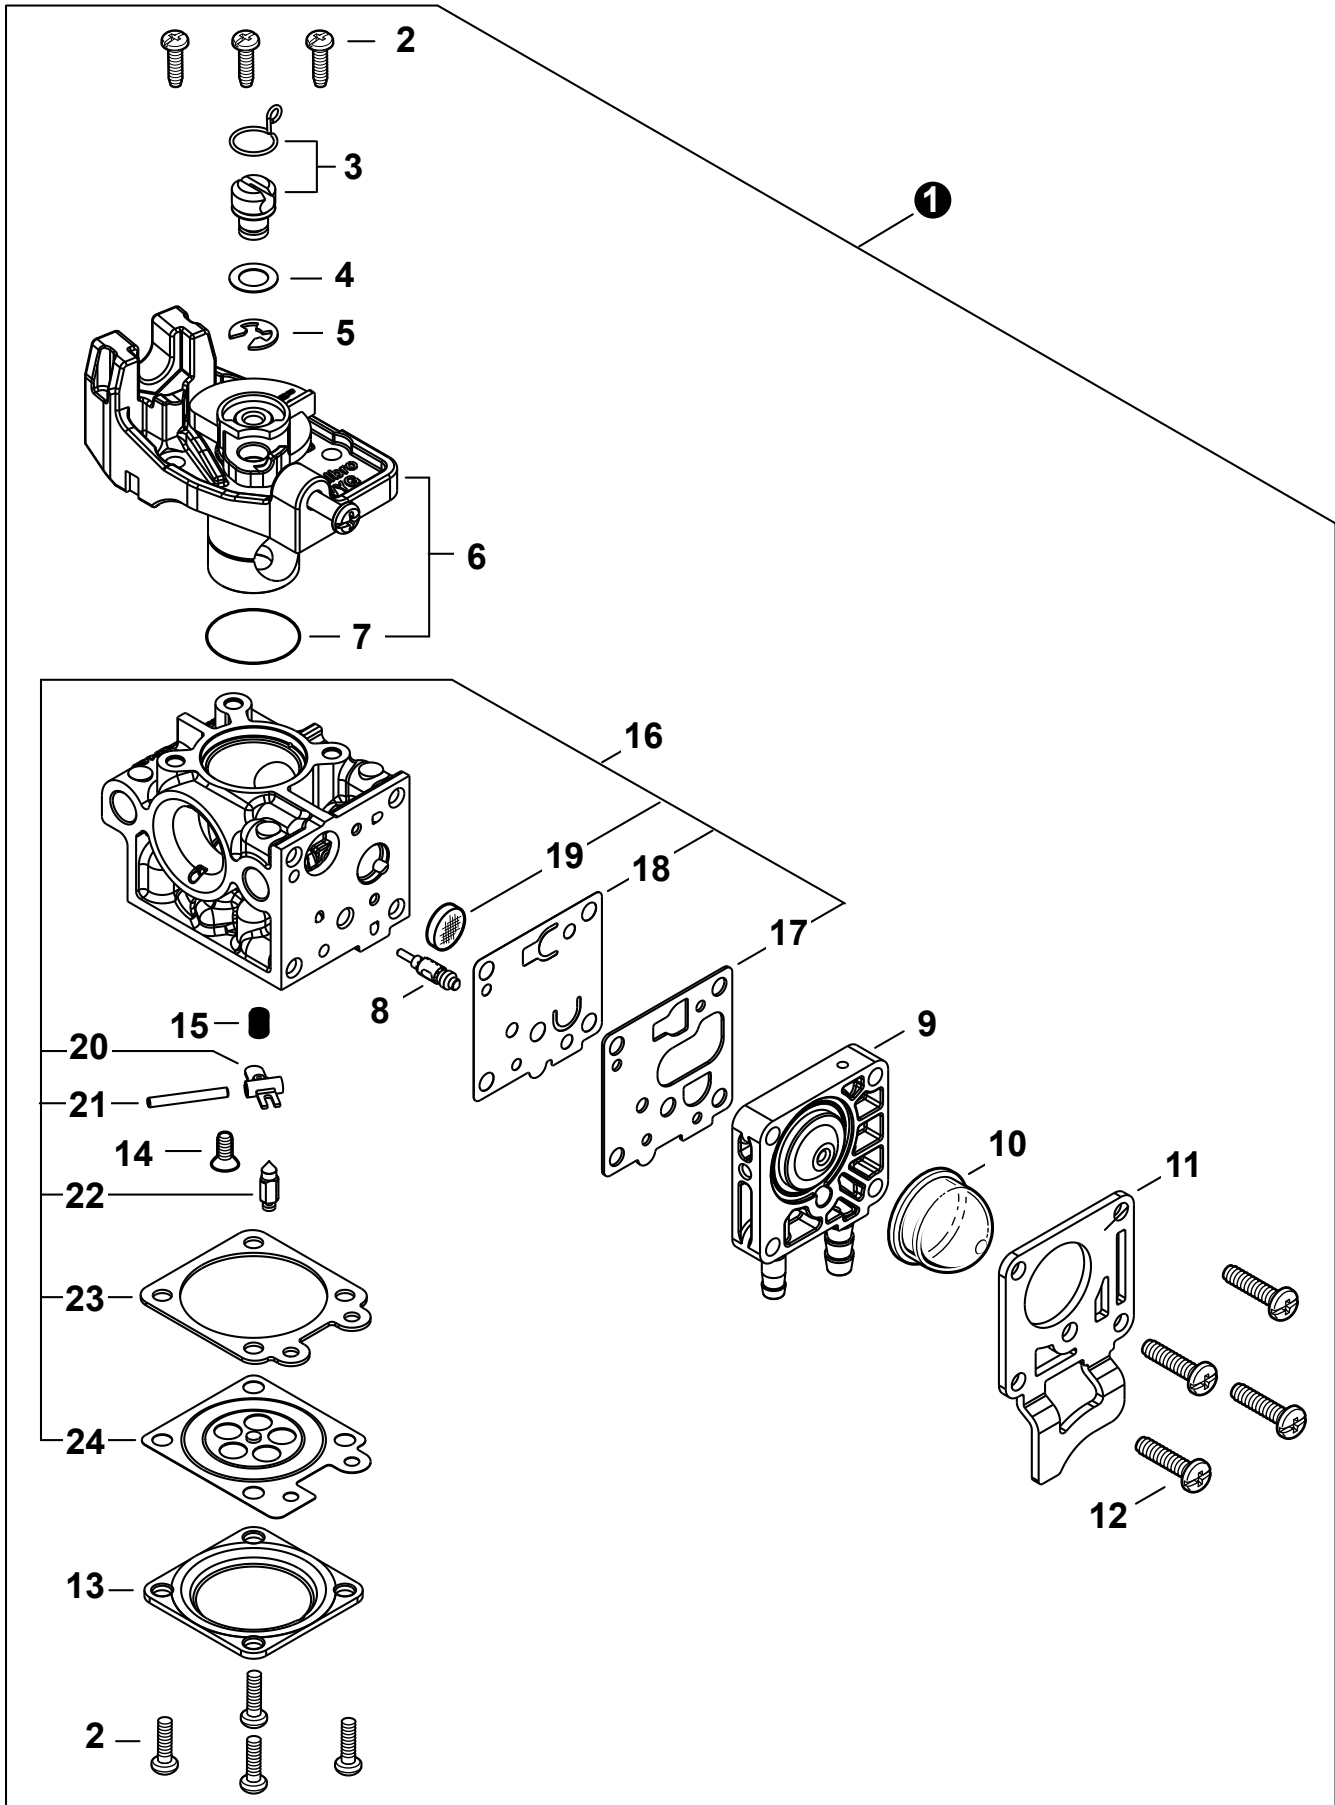

NO.	PART NUMBER	QTY.	DESCRIPTION	DESCRIPCIÓN
1	A320001201	1	COVER, MUFFLER	CUBIERTA DEL SILENCIADOR
2	A160003281	1	COVER, ENGINE	CUBIERTA DE MOTOR
3	V835000010	4	BOLT, TORX 5x12	PERNO TORX 5x12

NO.	PART NUMBER	QTY.	DESCRIPTION	DESCRIPCIÓN
1	SB1118	1	SHORT BLOCK	BLOQUE CORTO
2	V805000210	4	+BOLT, TORX 5x20	+PERNO TORX 5x20
3	A130002330	1	+CYLINDER	+CILINDRO
4	V103001900	1	+GASKET, INTAKE	+EMPAQUETADURA DE ADMISIÓN
5	V103001890	1	+HEAT SHIELD, INTAKE	+PROTECTOR TÉRMICO DEL ADMISIÓN
6	V104002310	1	+HEAT SHIELD, EXHAUST	+PROTECTOR TÉRMICO DEL ESCAPE
7	V100000840	1	+GASKET, CYLINDER	+EMPAQUETADURA DE CILINDRO
8	P021050840	1	+PISTON KIT	+JUEGO DE PISTÓN
9	A101000010	2	++RING, PISTON	++ANILLO DEL PISTÓN
10	10001503931	2	++RING, SNAP	++ANILLO RETENEDOR
11	V554000020	1	++BEARING, NEEDLE 9	++COJINETE DE AGUJAS 9
12	10001335430	1	++PIN, PISTON	++PASADOR DEL PISTÓN
13	10001453630	2	++WASHER, THRUST	++ARANDELA DE EMPUJE
14	10014212330	1	+KEY, WOODRUFF	+CHAVETA WOODRUFF
15	A011001660	1	+CRANKSHAFT ASSY	+MONTAJE DE CIGÜEÑAL
16	P021050850	1	+CRANKCASE KIT	+JUEGO DE CÁRTER
17	V805000220	3	++BOLT, TORX 5x25	++PERNO TORX 5x25
18	10021242031	1	++SEAL, OIL 12	++SELLO DE ACEITE 12
19	90033040080	2	++PIN, LOCATING 4x8	++PASADOR DE POSICIONAMIENTO 4x8
20	V102000300	1	++GASKET, CRANKCASE	++EMPAQUETADURA DE CÁRTER
21	9409536001	1	++BEARING, BALL	++COJINETE DE BOLAS
22	9409536000	1	++BEARING, BALL	++COJINETE DE BOLAS
23	V503000040	1	++SEAL, OIL 10	++SELLO DE ACEITE 10
24	P021051540	1	GASKET KIT: ENGINE, INTAKE, EXHAUST	JUEGO DE EMPAQUETADURA - MOTOR, ADMISIÓN, ESCAPE