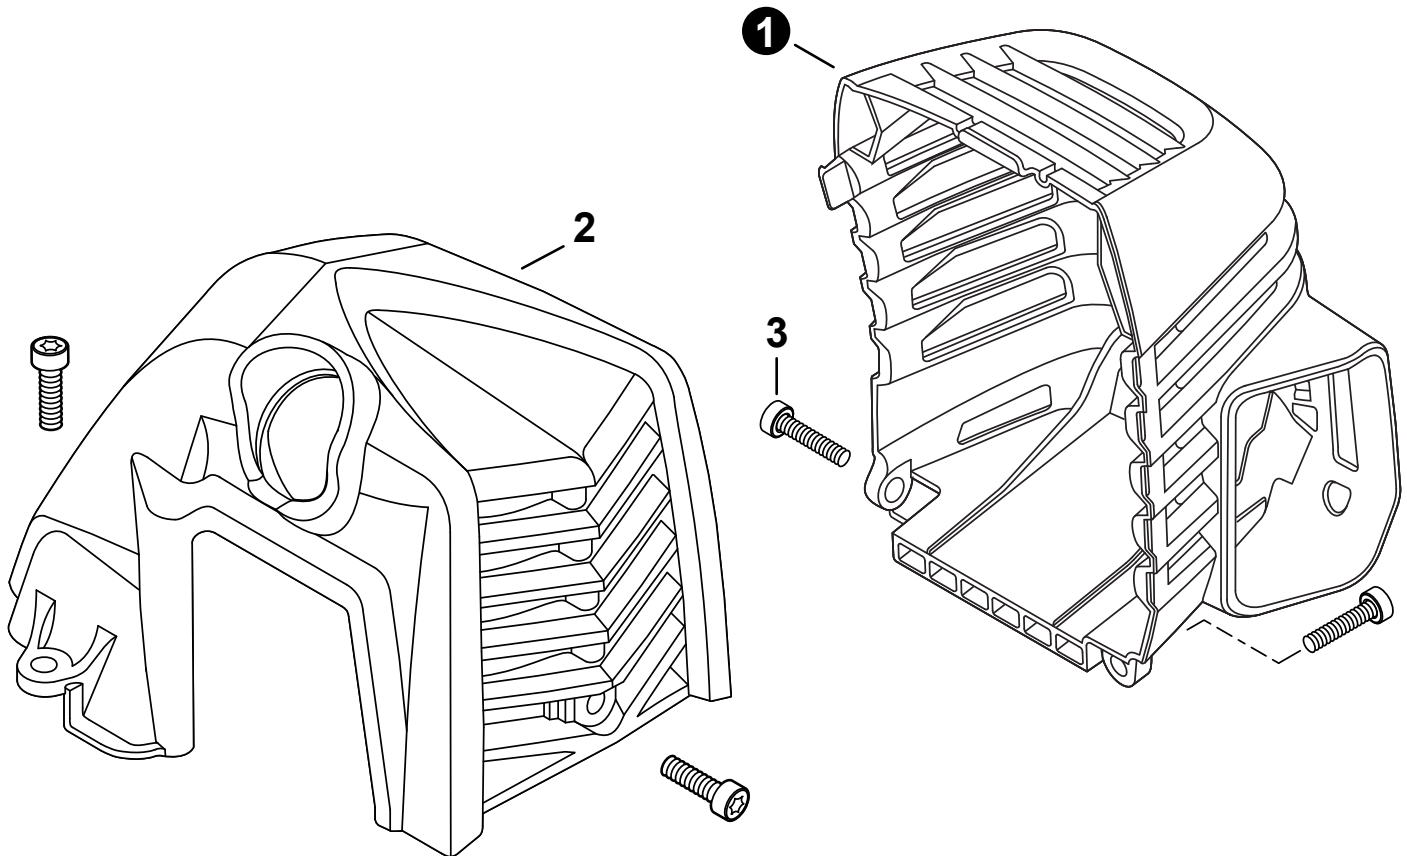

NO.	PART NUMBER	QTY.	DESCRIPTION	DESCRIPCIÓN
1	A320001201	1	COVER, MUFFLER	CUBIERTA DEL SILENCIADOR
2	A160003281	1	COVER, ENGINE	CUBIERTA DE MOTOR
3	V835000010	4	BOLT, TORX 5x12	PERNO TORX 5x12