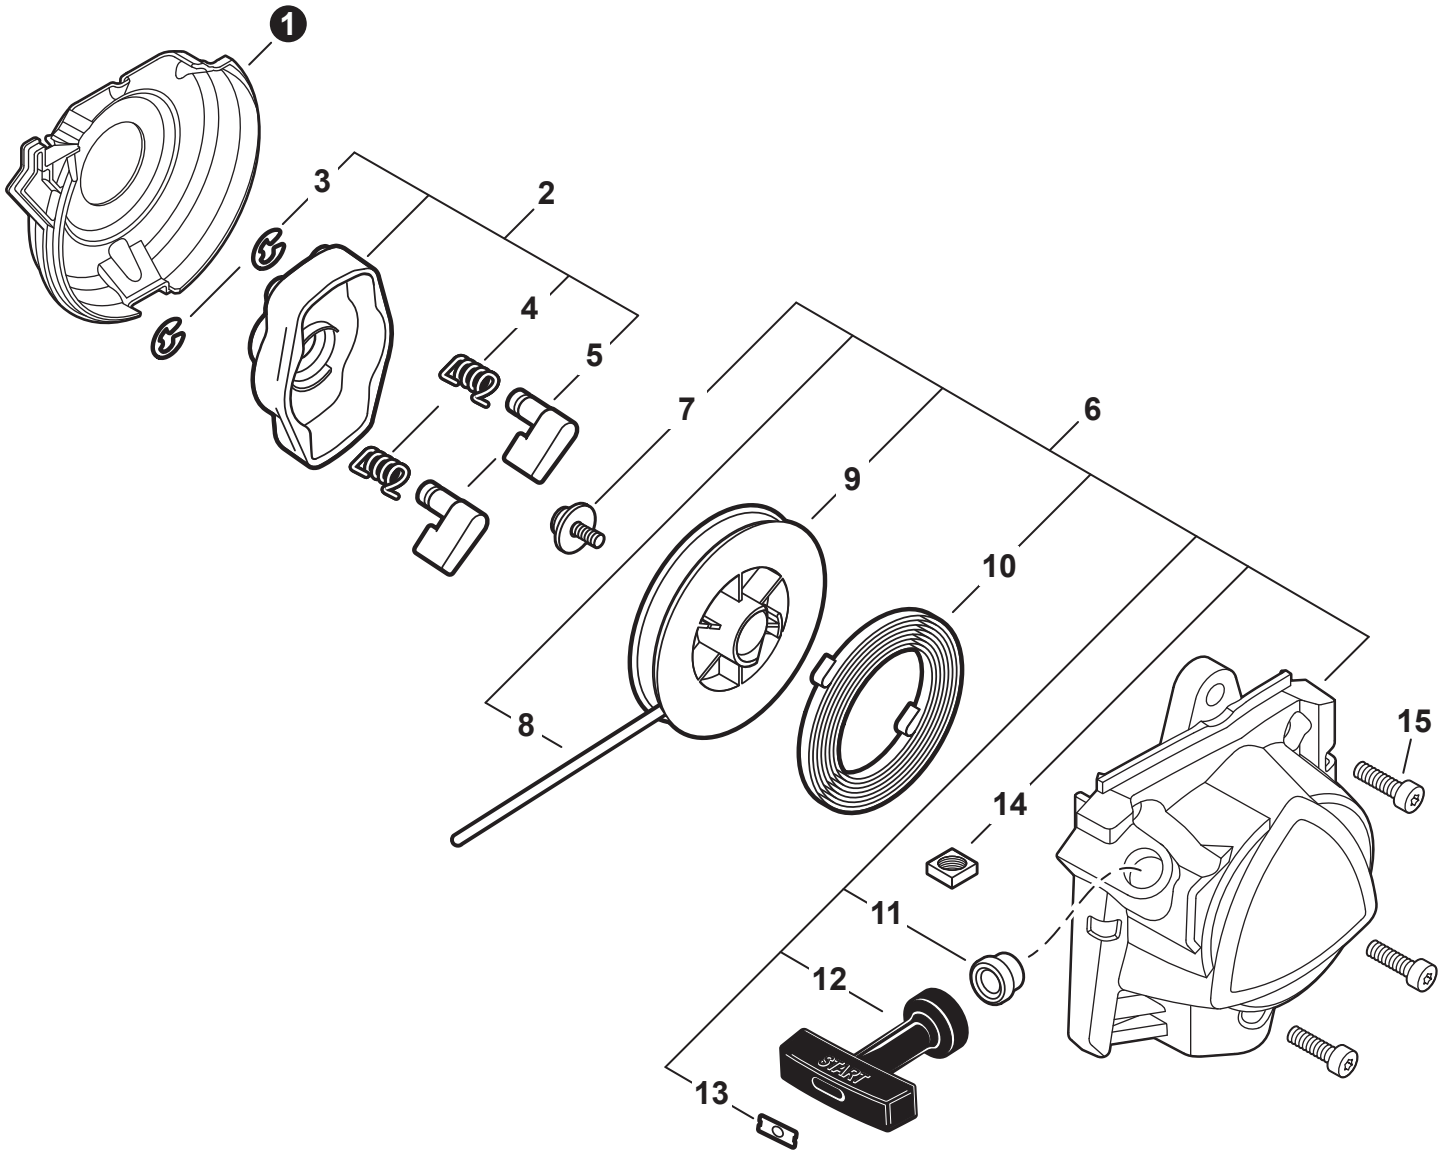

NO.	PART NUMBER	QTY.	DESCRIPTION	DESCRIPCIÓN
1	A127000470	1	COVER, DUST	CUBIERTA ANTIPOLVO
2	A052000030	1	PAWL ASSY, STARTER	MONTAJE DE TRINQUETE
3	P022002100	2	+E-RING 4	+RETENEDOR TIPO "E" 4
4	17723440630	2	+SPRING, RETURN	+RESORTE DE RETORNO
5	A514000120	2	+PAWL, STARTER	+TRINQUETE
6	A051003210	1	STARTER ASSY, RECOIL	MONTAJE DE ARRANCADOR AUTORRETRÁCTIL
7	17723644330	1	+SCREW	+TORNILLO
8	P022043690	1	+ROPE, STARTER	+CUERDA DEL ARRANCADOR
9	17721540630	1	+REEL, ROPE	+CARRETE DE CUERDA
10	17722040630	1	+SPRING, RECOIL	+RESORTE RECULAR
11	17722742030	1	+GUIDE, ROPE	+GUÍA DE CUERDA
12	17722827030	1	+GRIP, STARTER	+AGARRE DEL ARRANCADOR
13	P022037670	1	+RETAINER, ROPE	+RETENEDOR DE CUERDA
14	90056550005	2	+NUT - 5 - SQUARE	+TUERCA - 5 - CUADR
15	V805000140	3	BOLT, TORX 5x12	PERNO TORX 5x12