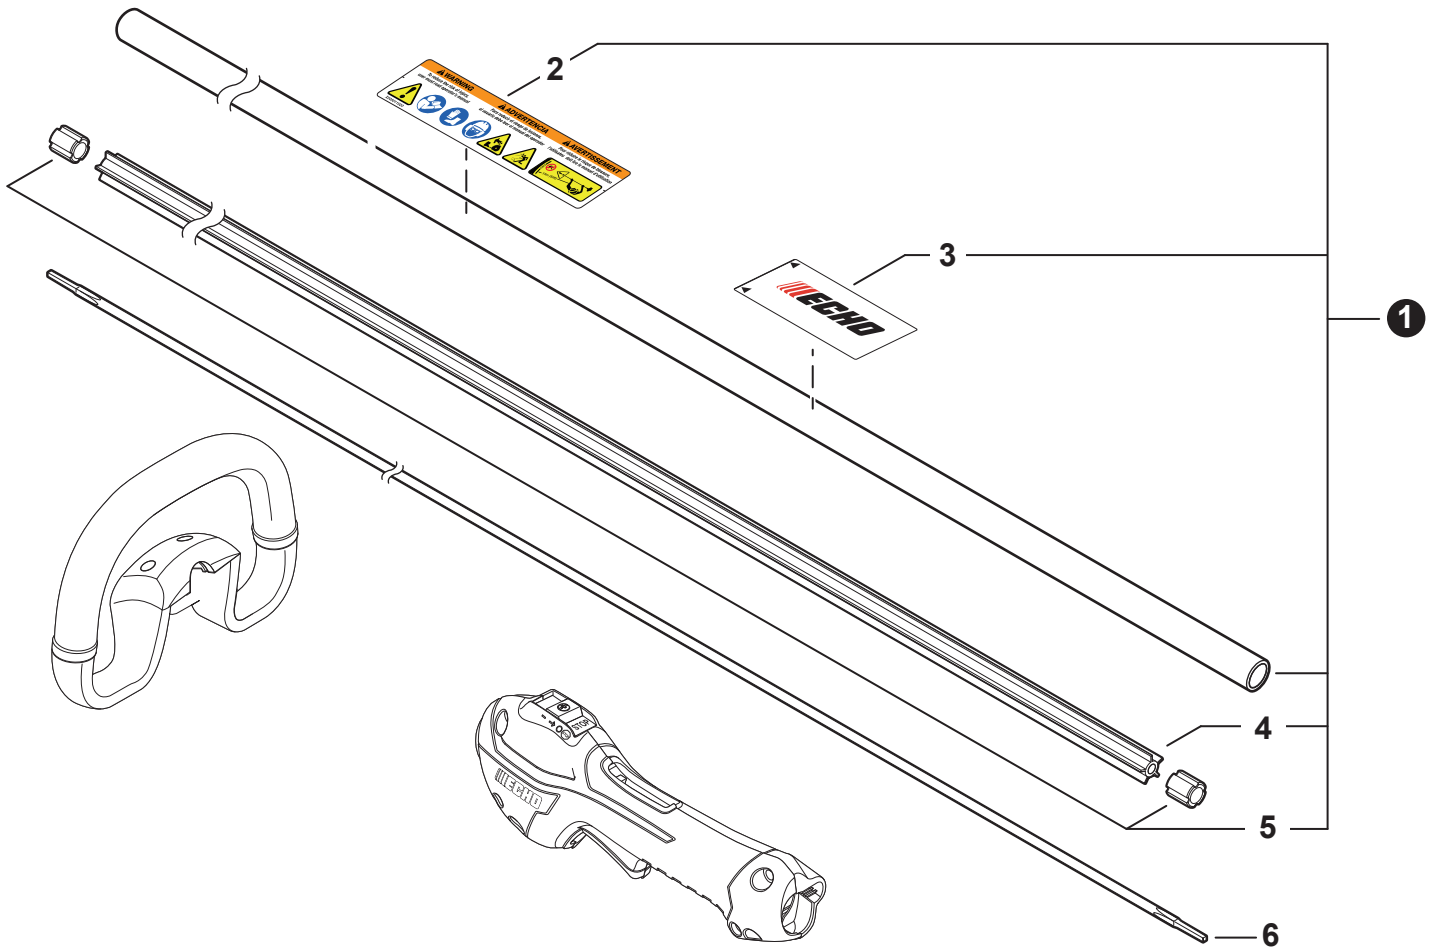

NO.	PART NUMBER	QTY.	DESCRIPTION	DESCRIPCIÓN
1	C050003500	1	MAIN PIPE ASSY	MONTAJE DE TUBO PRINCIPAL
2	X505011920	1	+LABEL - CAUTION ISO	+ETIQUETA DE PRECAUCIÓN ISO
3	X505012260	1	+LABEL - HANDLE LOCATION	+ETIQUETA - UBICACIÓN DEL MANGO
4	C507000430	1	+LINER, FLEXIBLE	+FORRO FLEXIBLE
5	61024644730	2	+STOPPER	+RETENEDOR
6	C506000630	1	DRIVESHAFT - FLEXIBLE	EJE DE MANDO - FLEXIBLE