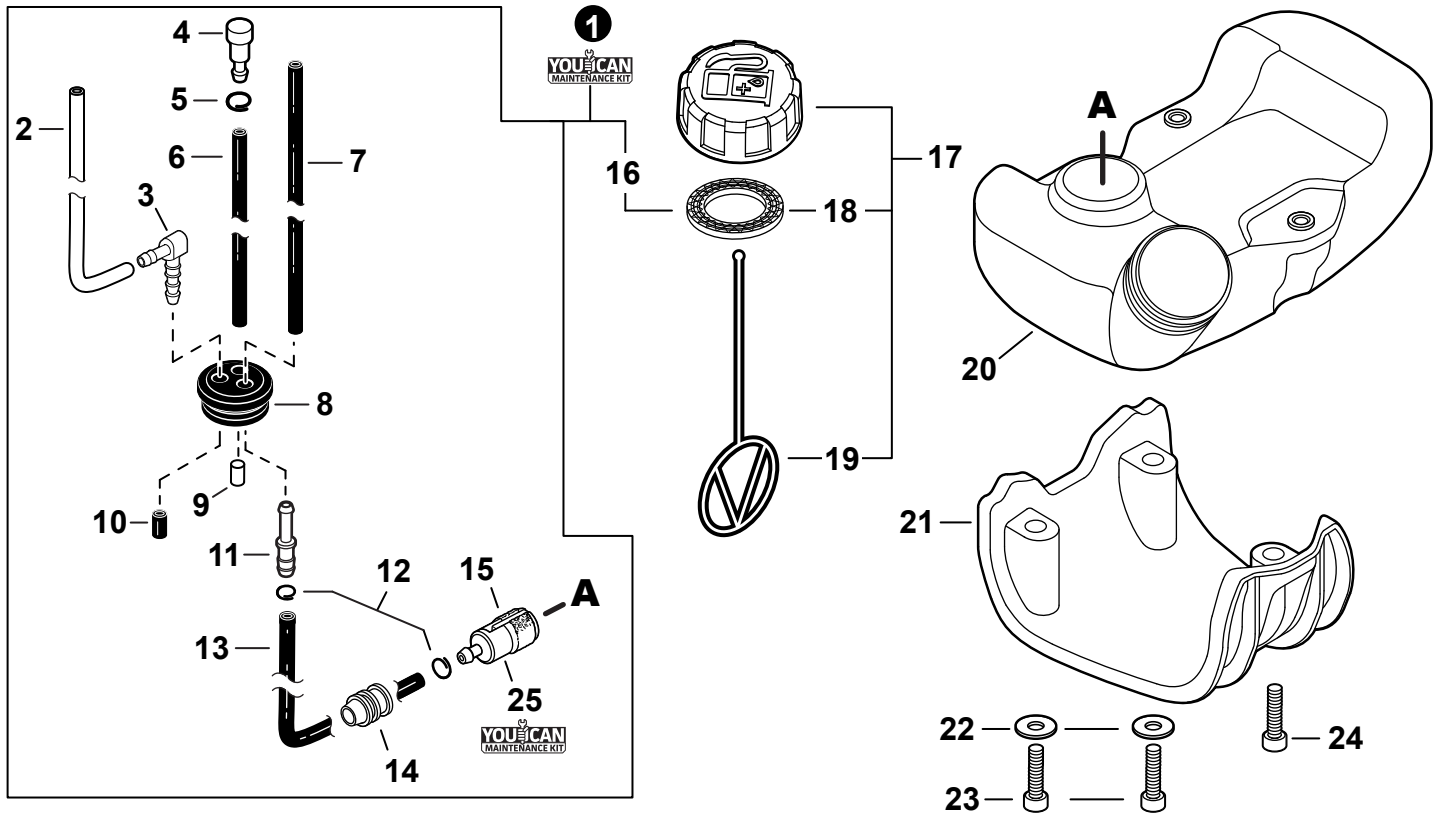

NO.	PART NUMBER	QTY.	DESCRIPTION	DESCRIPCIÓN
1	90182Y	1	FUEL SYSTEM KIT - YOU CAN™	KIT DEL SISTEMA DE COMBUSTIBLE - YOU CAN™
2	13201256030	1	+PIPE, FUEL 3x6x80 YELLOW	+TUBO DE COMBUSTIBLE 3x6x80 AMARILLO
3	V186000500	1	+CONNECTOR, PIPE	+CONECTOR DE TUBO
4	A356000031	1	+VENT ASSY	+VÁLVULA DE RESPIRADERO
5	V490001230	1	+CLIP 6.5 MM	+SUJETADOR 6.5 MM
6	13201006531	1	+PIPE, FUEL 3x6x85 BLACK	+TUBO DE COMBUSTIBLE 3x6x85 NEGRO
7	V471005650	1	+PIPE, FUEL 3x5.5x83 BLACK	+TUBO DE COMBUSTIBLE 3x5.5x83 NEGRO
8	13211555931	1	+GROMMET, FUEL	+OJAL DE COMBUSTIBLE
9	13131435430	1	+FILTER, VENT	+FILTRO DE RESPIRADERO
10	10092735830	1	+PIPE 3x7x10 - BLACK	+TUBO 3x7x10 NEGRO
11	V186000520	1	+CONNECTOR, PIPE 5x3.5	+CONECTOR DE TUBO 5x3.5
12	V490001240	2	+CLIP 6	+SUJETADOR 6
13	V471003651	1	+PIPE, FUEL - 3x5x125 - BLACK	+TUBO DE COMBUSTIBLE 3x5x125 NEGRO
14	A413000190	1	+BOOT	+BOTA
15	A369000470	1	+FILTER, FUEL	+FILTRO DE COMBUSTIBLE
16	V107000210	1	+GASKET, FUEL CAP	+EMPAQUETADURA DE TAPA DE COMBUSTIBLE
17	P021053030	1	CAP ASSY, FUEL	MONTAJE DE TAPA DE COMBUSTIBLE
18	V107000210	1	+GASKET, FUEL CAP	+EMPAQUETADURA DE TAPA DE COMBUSTIBLE
19	A365000060	1	+CONNECTOR, CAP L= 123	+CONECTOR DE TAPA L= 123
20	A350002760	1	TANK, FUEL	TANQUE DE COMBUSTIBLE
21	A175000040	1	GUARD, FUEL TANK	PROTECTOR, TANQUE DE COMBUSTIBLE
22	90060300005	2	WASHER 5.5x12x0.8	ARANDELA 5.5x12x0.8
23	V805000170	2	BOLT, TORX 5x25	PERNO TORX 5x25
24	V805000160	1	BOLT, TORX 5x20	PERNO TORX 5x20
25	90181Y	1	TUNE-UP KIT - YOU CAN™	JUEGO DE PUESTA A PUNTO - YOU CAN™