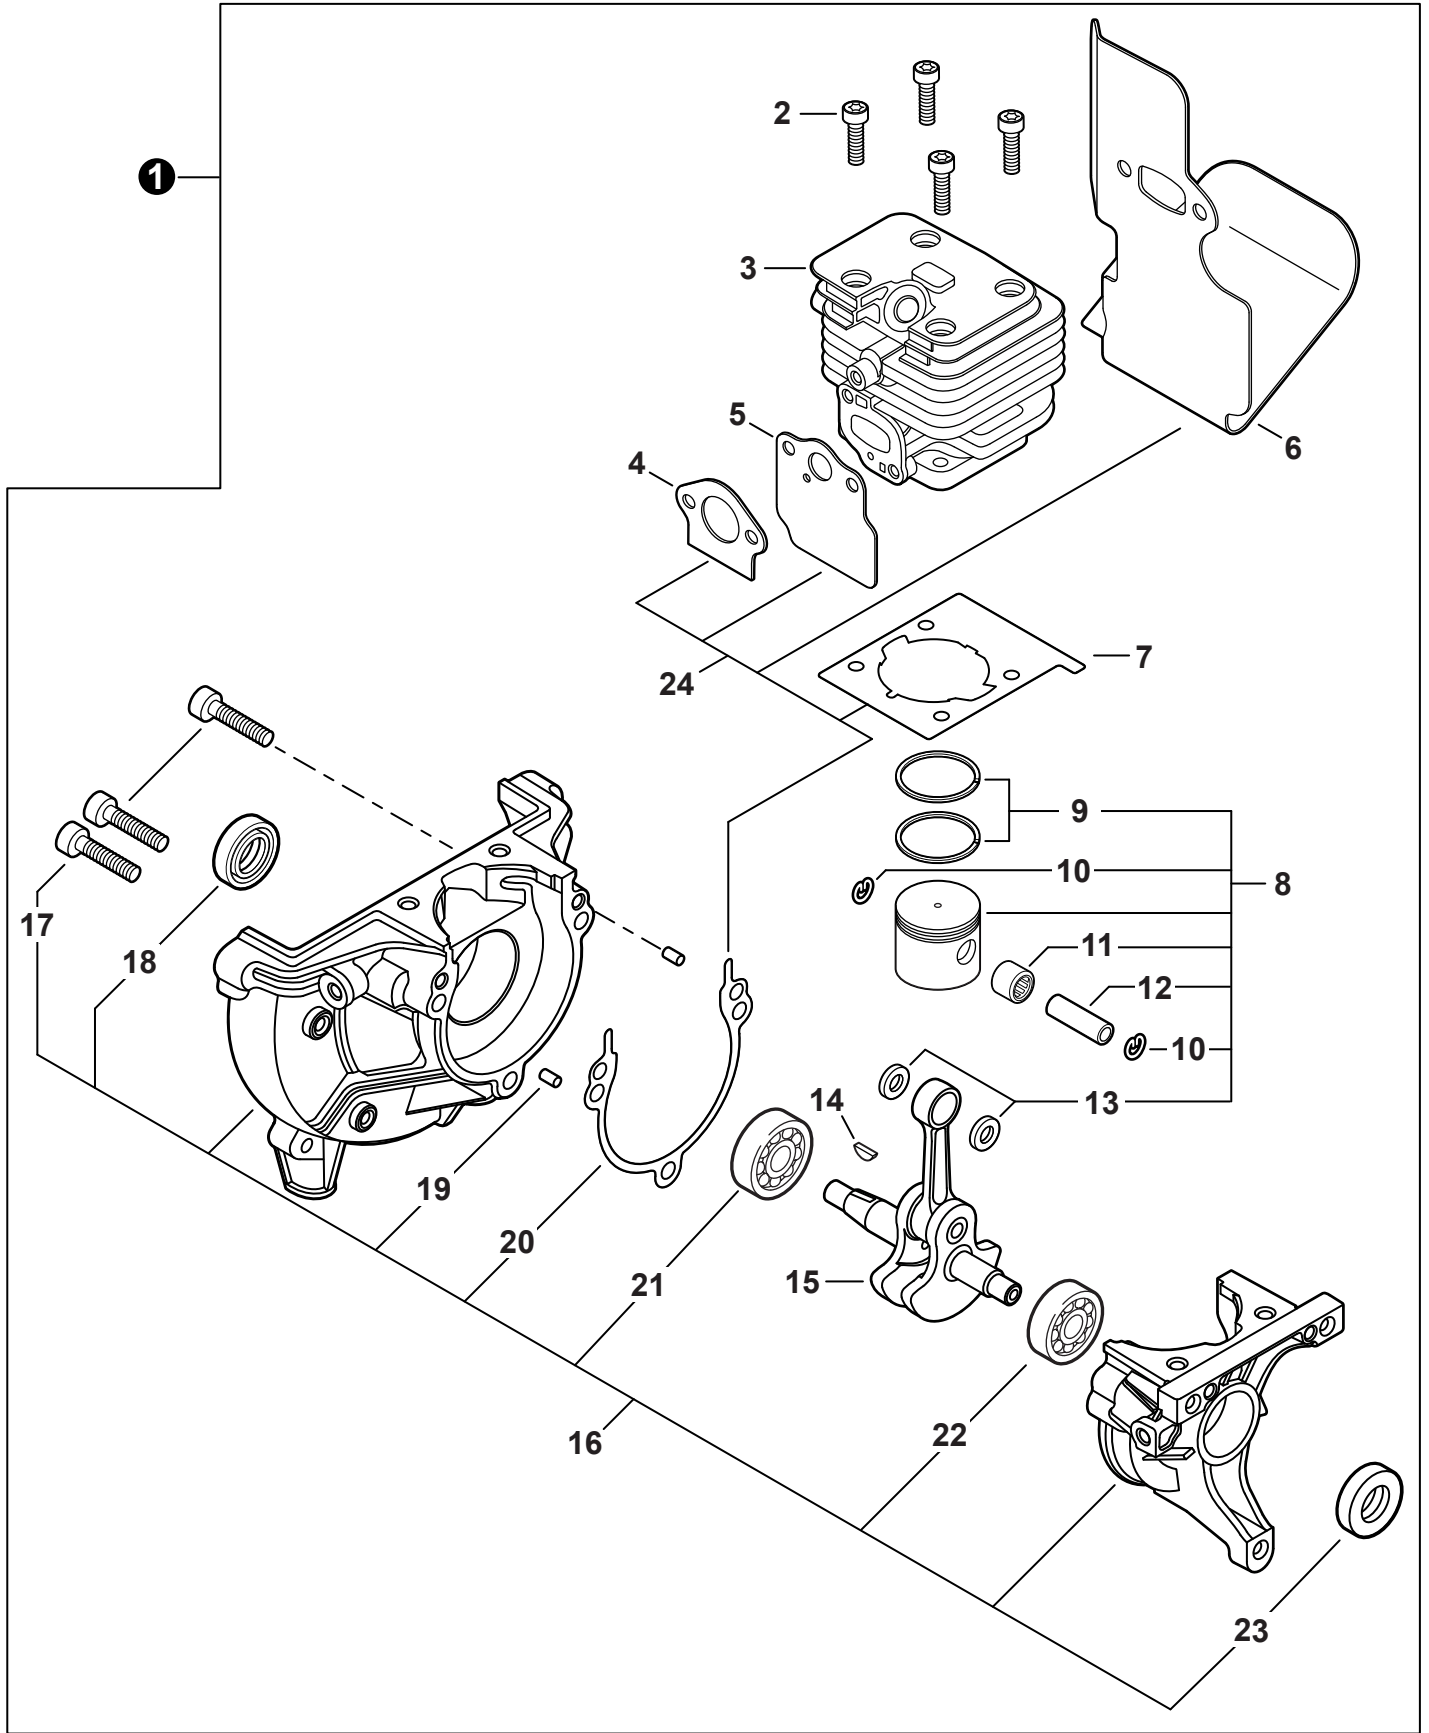

PARTS CATALOG LISTA DE PIEZAS

SRM-2620T Trimmer

SRM-2620T Podadora

25.4 cc

SERIAL NUMBER
NÚMERO DE SERIE

U78912001001 - U78912999999

ECHO Incorporated

400 Oakwood Road, Lake Zurich, Illinois 60047

NO.	PART NUMBER	QTY.	DESCRIPTION	DESCRIPCIÓN
1	A320001201	1	COVER, MUFFLER	CUBIERTA DEL SILENCIADOR
2	A160003281	1	COVER, ENGINE	CUBIERTA DE MOTOR
3	V835000010	4	BOLT, TORX 5x12	PERNO TORX 5x12

NO.	PART NUMBER	QTY.	DESCRIPTION	DESCRIPCIÓN
1	SB1118	1	SHORT BLOCK	BLOQUE CORTO
2	V805000210	4	+BOLT, TORX 5x20	+PERNO TORX 5x20
3	A130002330	1	+CYLINDER	+CILINDRO
4	V103001900	1	+GASKET, INTAKE	+EMPAQUETADURA DE ADMISIÓN
5	V103001890	1	+HEAT SHIELD, INTAKE	+PROTECTOR TÉRMICO DEL ADMISIÓN
6	V104002310	1	+HEAT SHIELD, EXHAUST	+PROTECTOR TÉRMICO DEL ESCAPE
7	V100000840	1	+GASKET, CYLINDER	+EMPAQUETADURA DE CILINDRO
8	P021050840	1	+PISTON KIT	+JUEGO DE PISTÓN
9	A101000010	2	++RING, PISTON	++ANILLO DEL PISTÓN
10	10001503931	2	++RING, SNAP	++ANILLO RETENEDOR
11	V554000020	1	++BEARING, NEEDLE 9	++COJINETE DE AGUJAS 9
12	10001335430	1	++PIN, PISTON	++PASADOR DEL PISTÓN
13	10001453630	2	++WASHER, THRUST	++ARANDELA DE EMPUJE
14	10014212330	1	+KEY, WOODRUFF	+CHAVETA WOODRUFF
15	A011001660	1	+CRANKSHAFT ASSY	+MONTAJE DE CIGÜEÑAL
16	P021050850	1	+CRANKCASE KIT	+JUEGO DE CÁRTER
17	V805000220	3	++BOLT, TORX 5x25	++PERNO TORX 5x25
18	10021242031	1	++SEAL, OIL 12	++SELLO DE ACEITE 12
19	90033040080	2	++PIN, LOCATING 4x8	++PASADOR DE POSICIONAMIENTO 4x8
20	V102000300	1	++GASKET, CRANKCASE	++EMPAQUETADURA DE CÁRTER
21	9409536001	1	++BEARING, BALL	++COJINETE DE BOLAS
22	9409536000	1	++BEARING, BALL	++COJINETE DE BOLAS
23	V503000040	1	++SEAL, OIL 10	++SELLO DE ACEITE 10
24	P021051540	1	GASKET KIT: ENGINE, INTAKE, EXHAUST	JUEGO DE EMPAQUETADURA - MOTOR, ADMISIÓN, ESCAPE