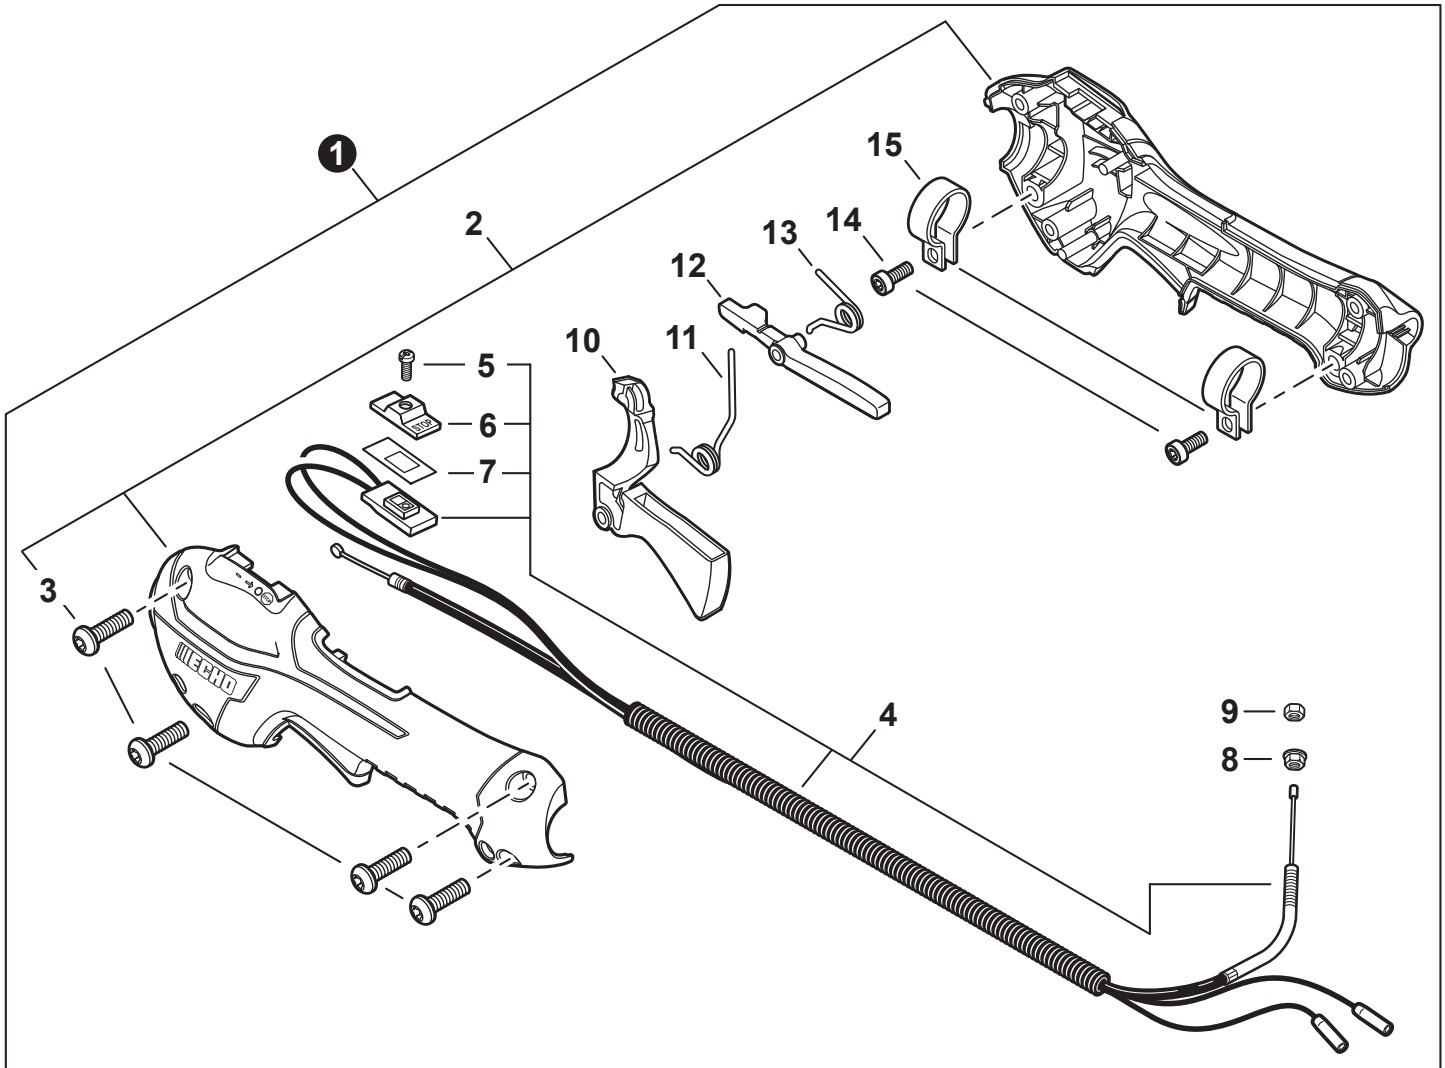

NO.	PART NUMBER	QTY.	DESCRIPTION	DESCRIPCIÓN
1	P021052270	1	CONTROL HANDLE ASSY	MONTAJE DE MANGO DE CONTROL
2	P021044371	1	+CONTROL HANDLE KIT	+JUEGO DE MANGO DE CONTROL
3	V805000000	4	++BOLT, TORX 5x16	++PERNO TORX 5x16
4	P100002240	1	+CABLE ASSY, CONTROL	+MONTAJE DE CABLE PARA CONTROL
5	9154503010	1	++SCREW 3x10	++TORNILLO 3x10
6	A444000020	1	++KNOB, SWITCH - ORANGE	++BOTÓN DE INTERRUPTOR - NARANJA
7	V541000600	1	++SEAL, SWITCH	++SELLO DE INTERRUPTOR
8	90051800006	1	+NUT, FLANGE M6	+TUERCA-BRIDA M6
9	90050200006	1	+NUT M6	+TUERCA M6
10	C453000482	1	+TRIGGER, THROTTLE	+GATILLO DEL ACELERADOR
11	V452001520	1	+SPRING, TORSION	+RESORTE DE TORSIÓN
12	C460000441	1	+LEVER, THROTTLE LOCKOUT	+PALANCA SEGURO DEL ACELERADOR
13	V452001510	1	+SPRING, TORSION	+RESORTE DE TORSIÓN
14	V805000150	2	+BOLT, TORX 5x16	+PERNO TORX 5x16
15	V495003020	2	+CLAMP	+ABRAZADERA