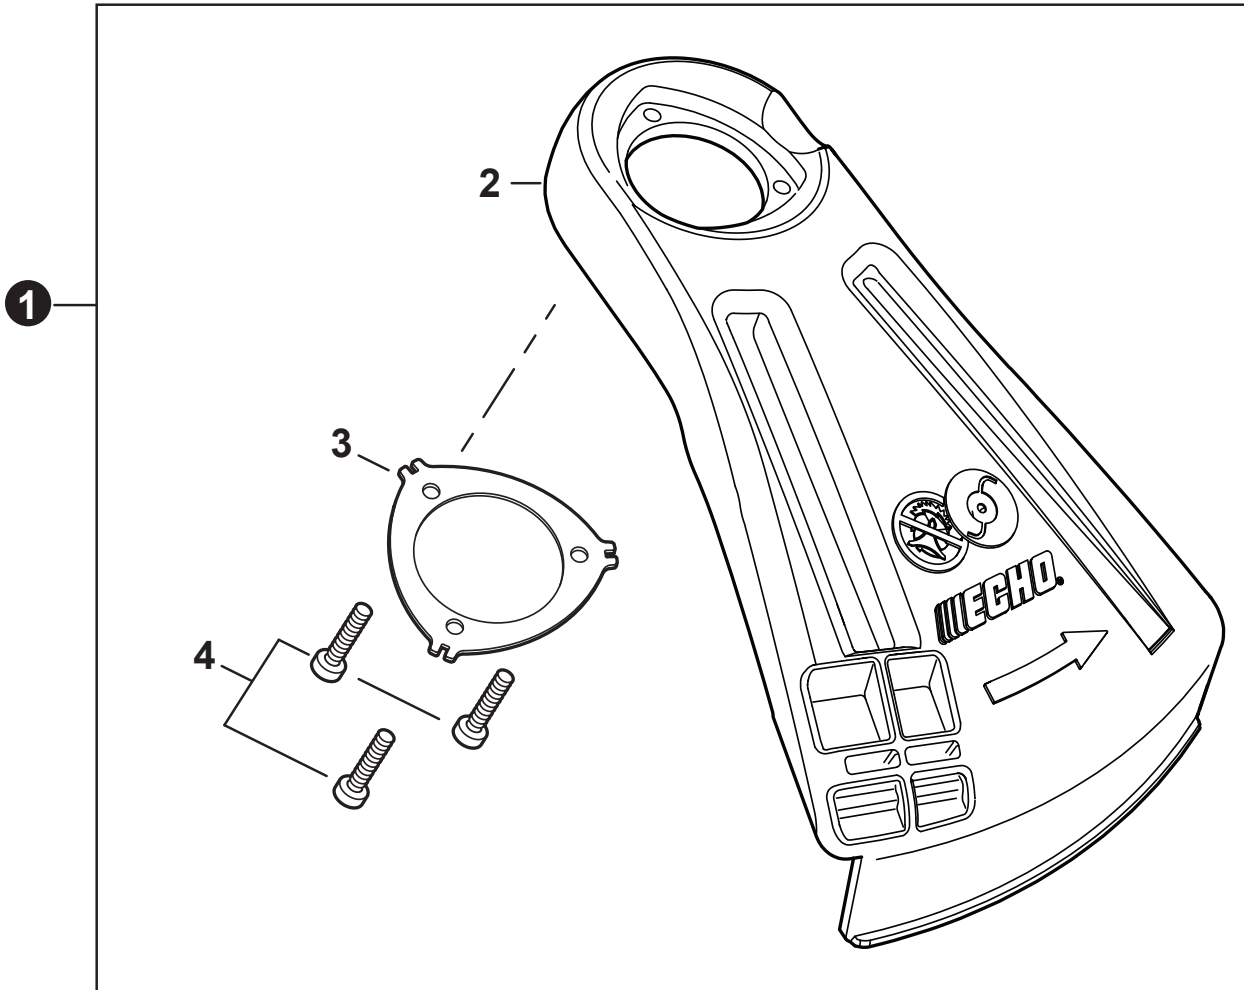

NO.	PART NUMBER	QTY.	DESCRIPTION	DESCRIPCIÓN
1	P021053450	1	SHIELD KIT, DEBRIS	JUEGO DE PROTECTOR CONTRA RESIDUOS
2	C550000830	1	+SHIELD, DEBRIS NYLON	+PROTECTOR CONTRA RESIDUOS NYLON
3	C552000240	1	+PLATE, SHIELD	+PLACA DE PROTECTOR
4	V805000150	3	+BOLT, TORX 5x16	+PERNO TORX 5x16