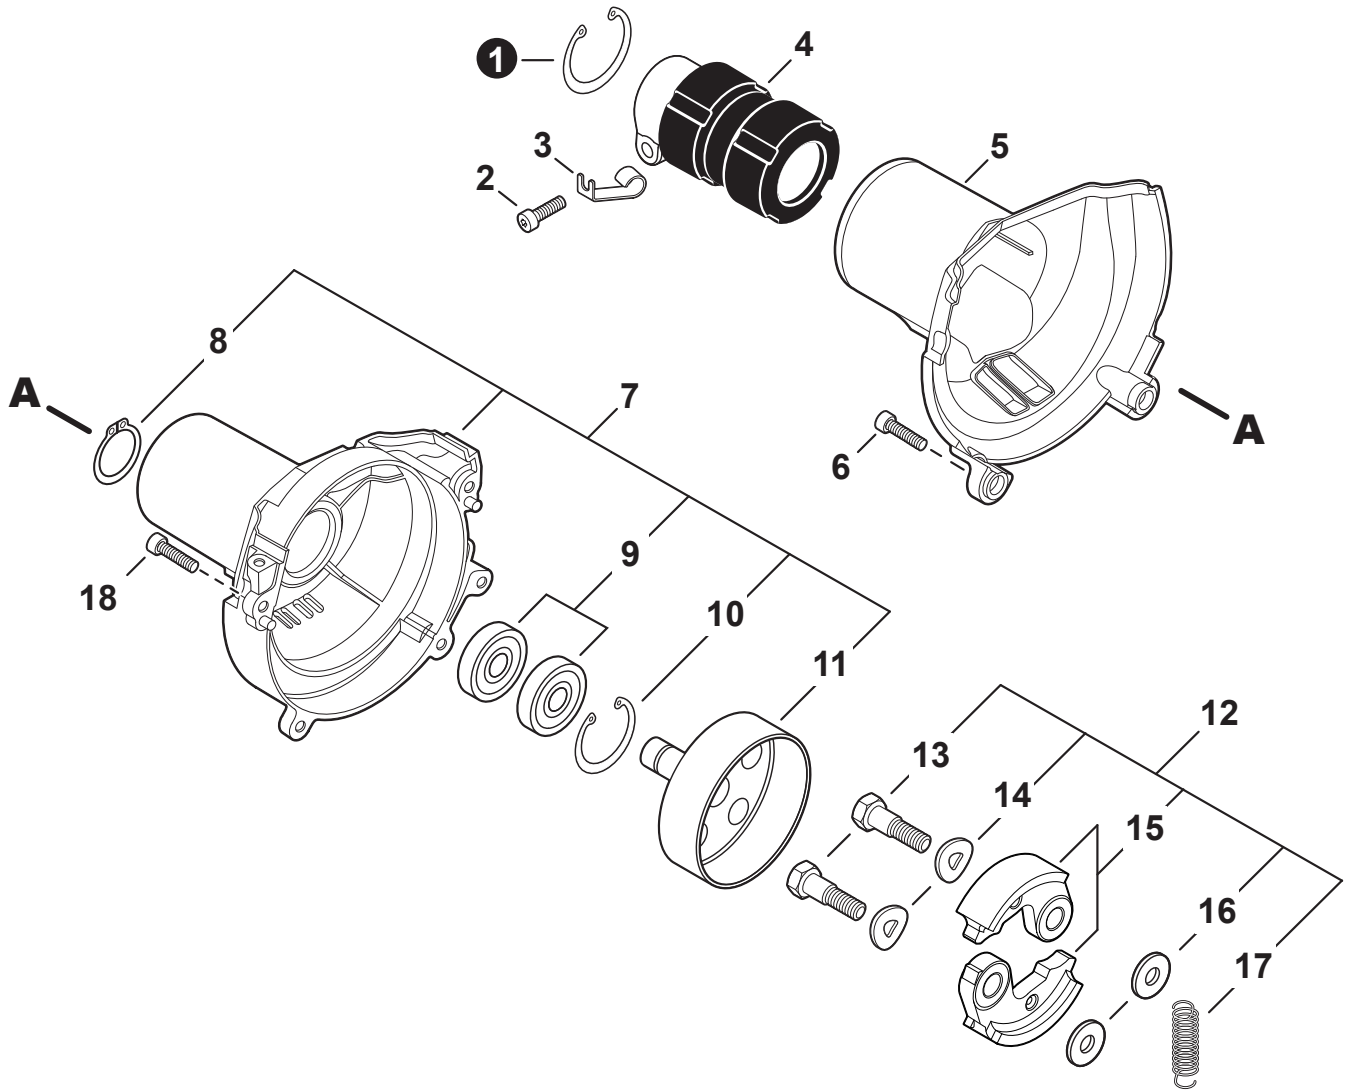

NO.	PART NUMBER	QTY.	DESCRIPTION	DESCRIPCIÓN
1	90070200042	1	RING, SNAP 42	ANILLO RETENEDOR 42
2	V805000170	1	BOLT, TORX 5x25	PERNO TORX 5x25
3	V490001520	1	CLIP, CABLE	SUJETADOR DE CABLE
4	A575000640	1	HOLDER, MAIN PIPE	SUJETADOR DE TUBO PRINCIPAL
5	A413000080	1	PROTECTOR, FAN COVER	PROTECTOR DEL CUBIERTA DE VENTILADOR
6	V805000160	2	BOLT, TORX 5x20	PERNO TORX 5x20
7	P021054130	1	COVER ASSY, FAN	MONTAJE DE CUBIERTA DE VENTILADOR
8	90070100012	1	+RING, SNAP 12	+ANILLO RETENEDOR 12
9	9406106001	2	+BEARING, BALL 6001	+COJINETE DE BOLAS 6001
10	90070200028	1	+RING, SNAP 28	+ANILLO RETENEDOR 28
11	A556001760	1	+DRUM, CLUTCH	+TAMBOR DE EMBRAGUE
12	P021050860	1	CLUTCH ASSY	MONTAJE DE EMBRAGUE
13	17504656030	2	+BOLT, CLUTCH 8x7.9xM6	+PERNO DE EMBRAGUE 8x7.9xM6
14	17504956030	2	+WASHER, SPRING 8.5x16x0.5	+ARANDELA DE PRESION 8.5x16x0.5
15	A553000190	2	+SHOE, CLUTCH	+ZAPATA DE EMBRAGUE
16	17504805530	2	+WASHER 6.2x19x1.0	+ARANDELA 6.2x19x1.0
17	V451001390	1	+SPRING, CLUTCH	+RESORTE DEL EMBRAGUE
18	V805000150	2	BOLT, TORX 5x16	PERNO TORX 5x16