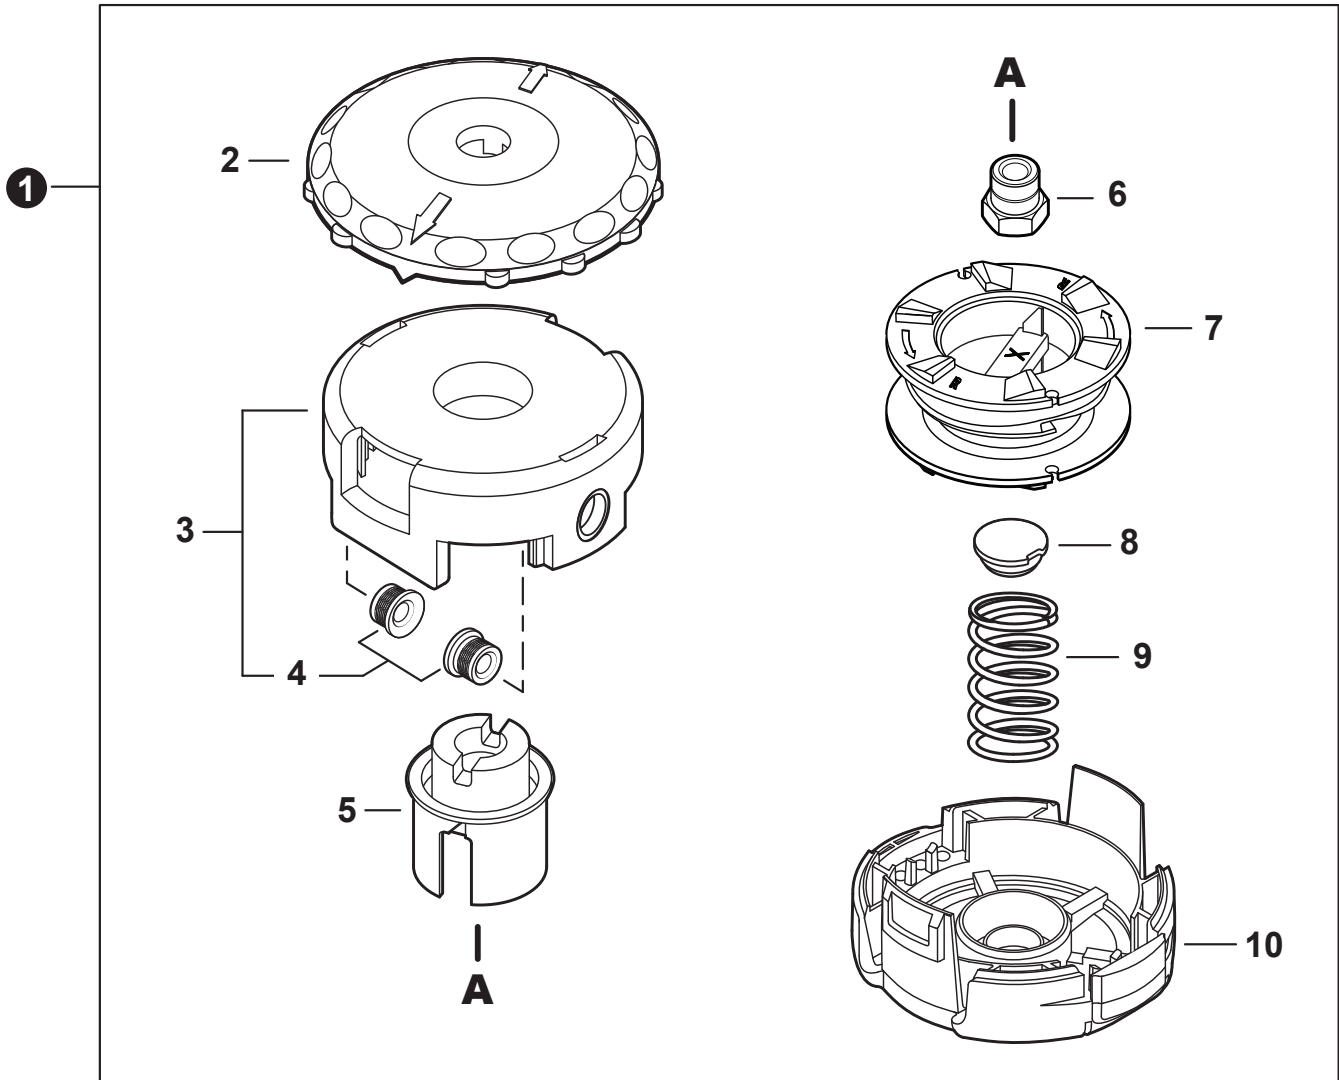

NO.	PART NUMBER	QTY.	DESCRIPTION	DESCRIPCIÓN
1	99944200907	1	TRIMMER HEAD, SPEED-FEED® 400	CABEZAL DE CORTE SPEED-FEED® 400
2	E415000180	1	+KNOB	+PERILLA
3	X470000330	1	+HOUSING ASSY, SPOOL	+MONTAJE DE CAJA DEL CARRETE
4	X475000110	2	++EYELET	++OJAL
5	X476000040	1	+HUB (LH) BLACK	+CUBO (LH) NEGRO
6	V160000150	1	+BUSHING M10x1.25 LH GOLD	+BUJE M10x1.25 LH ORO
7	X473000130	1	+SPOOL	+CARRETE
8	V494000840	1	+CAP, SPRING	+TAPA DE RESORTE
9	V450001880	1	+SPRING, GOLD	+RESORTE ORO
10	X472000070	1	+COVER, SPOOL	+CUBIERTA DEL CARRETE