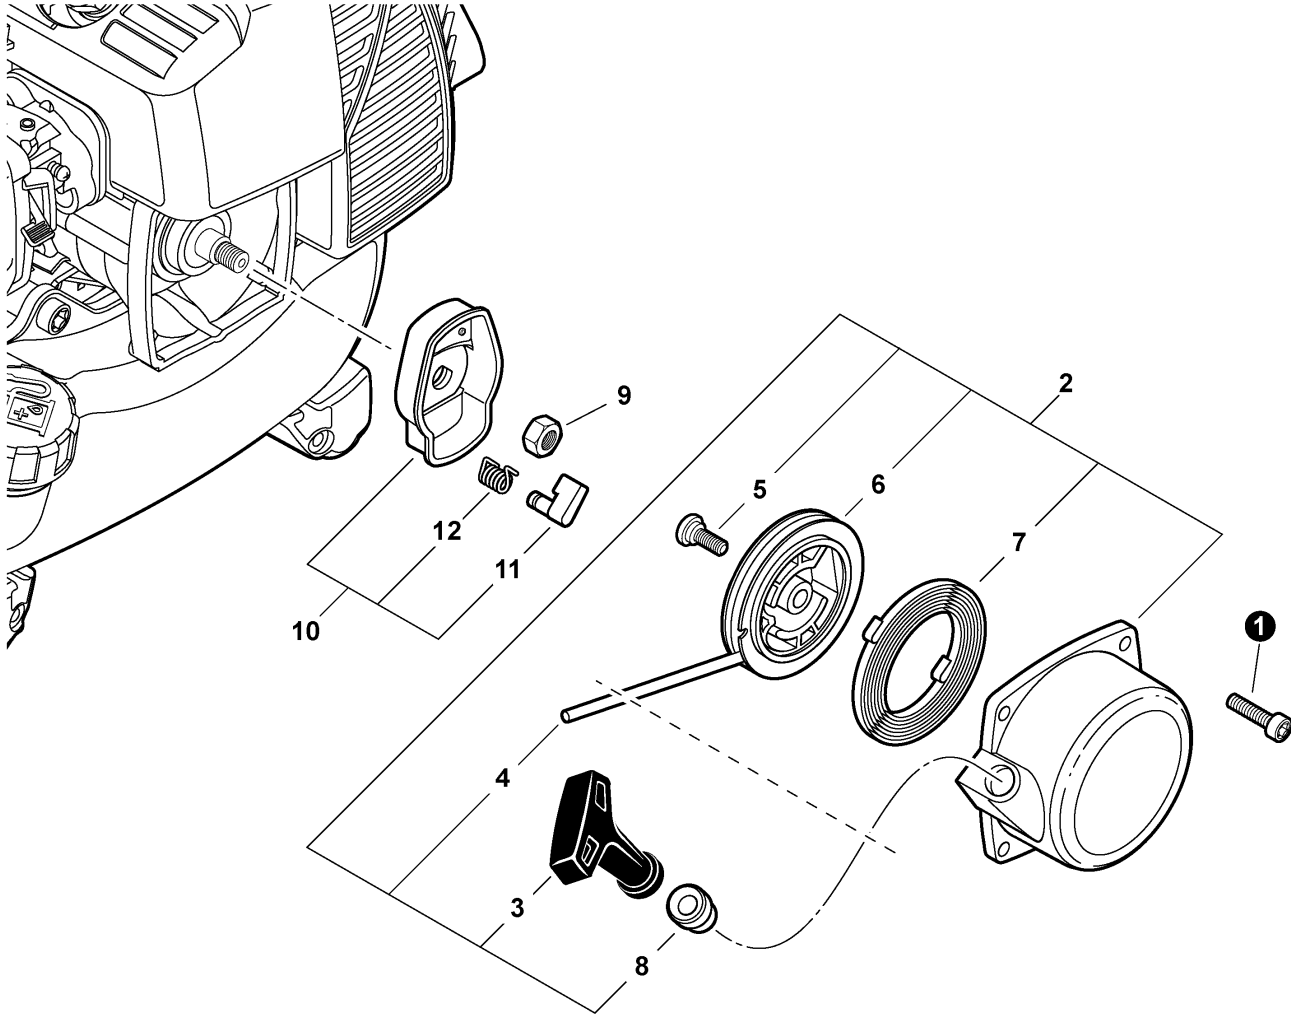

004 0054 000

①	V804000060	4	SCREW - 4X16	TORNILLO - 4X16
2	A051000960	1	STARTER ASSY	CONJUNTO DE ARRANCADOR
3	17722806530	1	GRIP, STARTER	AGARRE, ARRANCADOR
4	17722610120	1	ROPE, STARTER - 3X1000⁽¹⁾	CUERDA, ARRANCADOR - 3X1000⁽¹⁾
5	17723644330	1	SCREW	TORNILLO
6	P022019690	1	REEL, ROPE	CARRETE, CUERDA
7	P022019680	1	SPRING, REWIND	RESORTE, REBOBINADO
8	17722742030	1	GUIDE, ROPE	GUÍA, CUERDA
9	90059500008	1	NUT	TUERCA
10	A052000280	1	STARTER PAWL ASSY	CONJUNTO DE TRINQUETE DEL ARRANCADOR
11	17721844330	1	PAWL, STARTER - BLACK	TRINQUETE, ARRANCADOR - NEGRO
12	17723412220	1	SPRING, RETURN	RESORTE, RETORNO

(FOOTNOTE) 1 - RePower BULK OPTION: 99944440000

(NOTA DEL PIE) 1 - OPCIÓN A GRANEL de la RePower: 99944440000