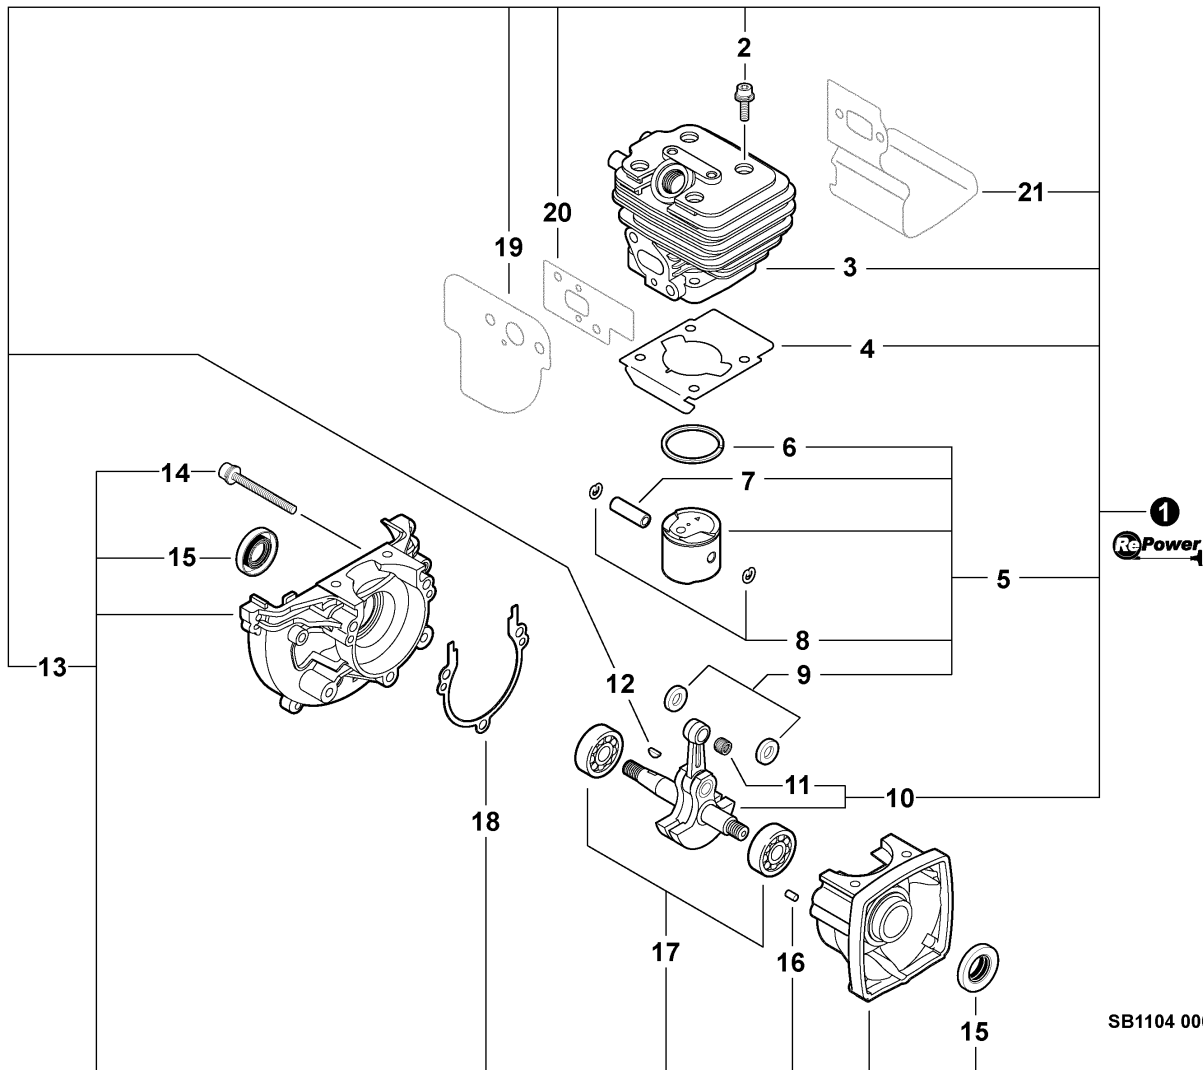

(FOOTNOTE) 1 - CANADA MODELS

(NOTA DEL PIE) 1 - MODELOS DE CANADÁ

SB1104 0000 000

<b>1</b>	SB1104	1	SHORT BLOCK	BLOQUE CORTO
2	+ 90016205025	4	SCREW - 5X25	TORNILLO - 5X25
3	+ A130001020	1	CYLINDER	CILINDRO
4	+ V100000190	1	GASKET, CYLINDER	JUNTA, CILINDRO
5	+ P021017410	1	PISTON KIT	KIT DE PISTÓN
6	+ A101000140	1	RING, PISTON	ANILLO, PISTÓN
7	+ V606000000	1	PIN, PISTON	PASADOR, PISTÓN
8	+ 10001504630	2	RING, RETAINING	ANILLO, RETÉN
9	+ 10001411520	2	SPACER, PISTON	ESPACIADOR, PISTÓN
10	+ A011000590	1	CRANKSHAFT ASSY	CONJUNTO DE CIGÜEÑAL
11	+ V553000010	1	BEARING, NEEDLE - 8	COJINETE, DE AGUJAS - 8
12	+ 10014212330	1	KEY	CHAVETA
13	+ P021008231	1	CRANKCASE KIT	KIT DE CÁRTER
14	+ 90016205028	3	SCREW - 5X28	TORNILLO - 5X28
15	+ 10021242031	2	SEAL, OIL	SELLO, ACEITE
16	+ 90033040080	2	PIN, LOCATING	PASADOR DE POSICIONAMIENTO
17	+ 9403536201	2	BEARING, BALL - 6201	COJINETE DE BOLAS
18	+ 10024242030	1	GASKET, CRANKCASE	JUNTA, CÁRTER
19	+ -----	1	GASKET, INTAKE <sup>(1)</sup>	JUNTA, ADMISIÓN <sup>(1)</sup>
20	+ -----	1	GASKET, INTAKE <sup>(1)</sup>	JUNTA, ADMISIÓN <sup>(1)</sup>
21	+ -----	1	SHIELD, EXHAUST <sup>(1)</sup>	PROTECTOR, ESCAPE <sup>(1)</sup>