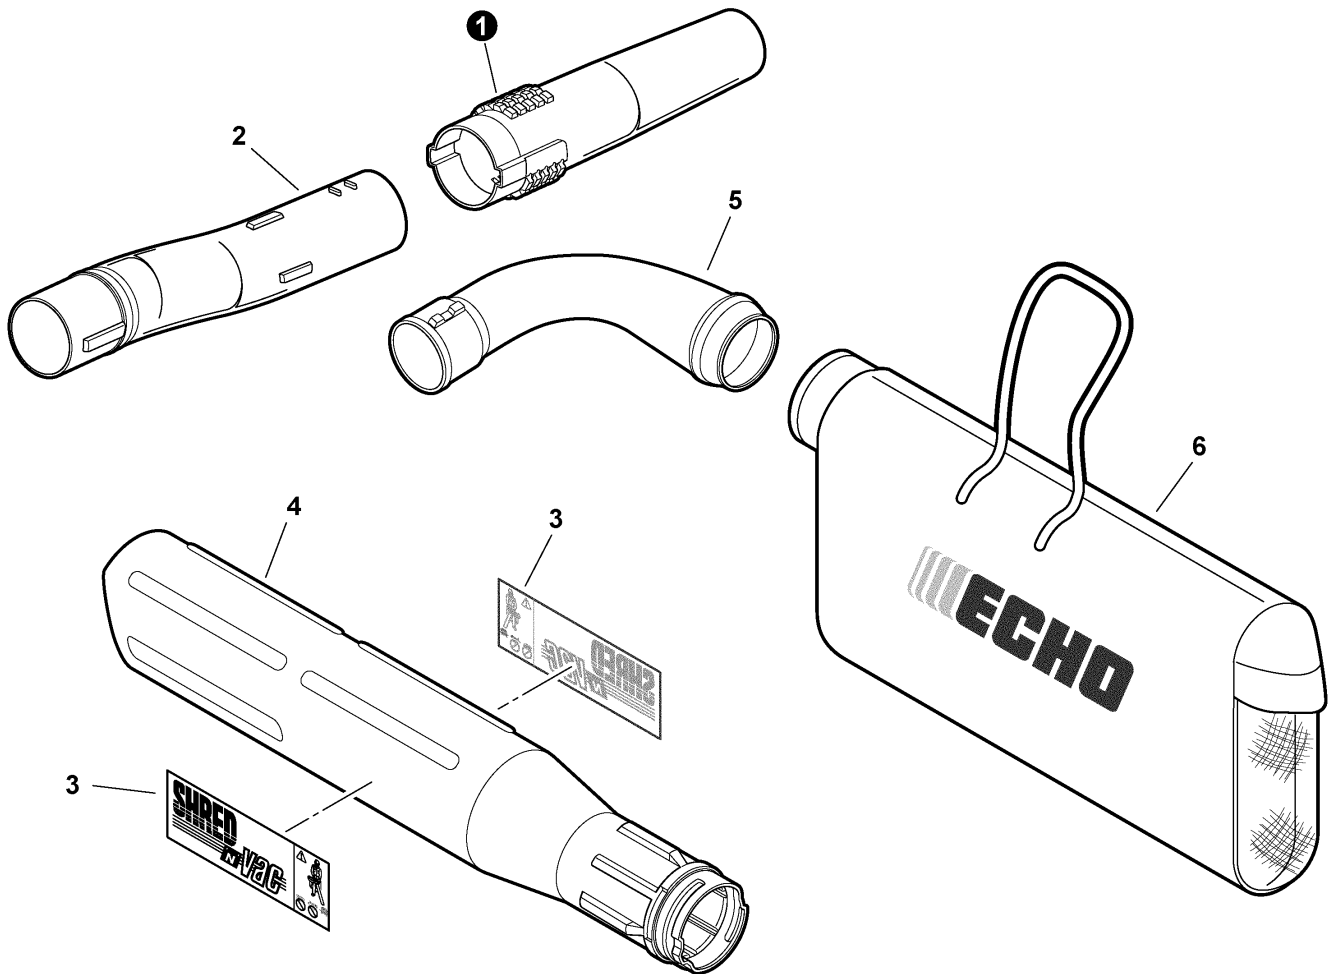

**NOTES -- NOTAS**

020 0024 000

①	E165000171	1	TUBE, BLOWER - NOZZLE	TUBO, SOPLADOR - BOQUILLA
2	E165000321	1	TUBE, BLOWER	TUBO, SOPLADOR
3	X503008950	2	LABEL - SHRED 'N' VAC	ETIQUETA - SHRED 'N' VAC
4	E180000011	1	TUBE, VACUUM	TUBO, ASPIRACIÓN
5	E160000171	1	TUBE, BLOWER - ELBOW	TUBO, SOPLADOR - CODO
6	X692000120	1	BAG, DEBRIS	BOLSA DE RESIDUOS