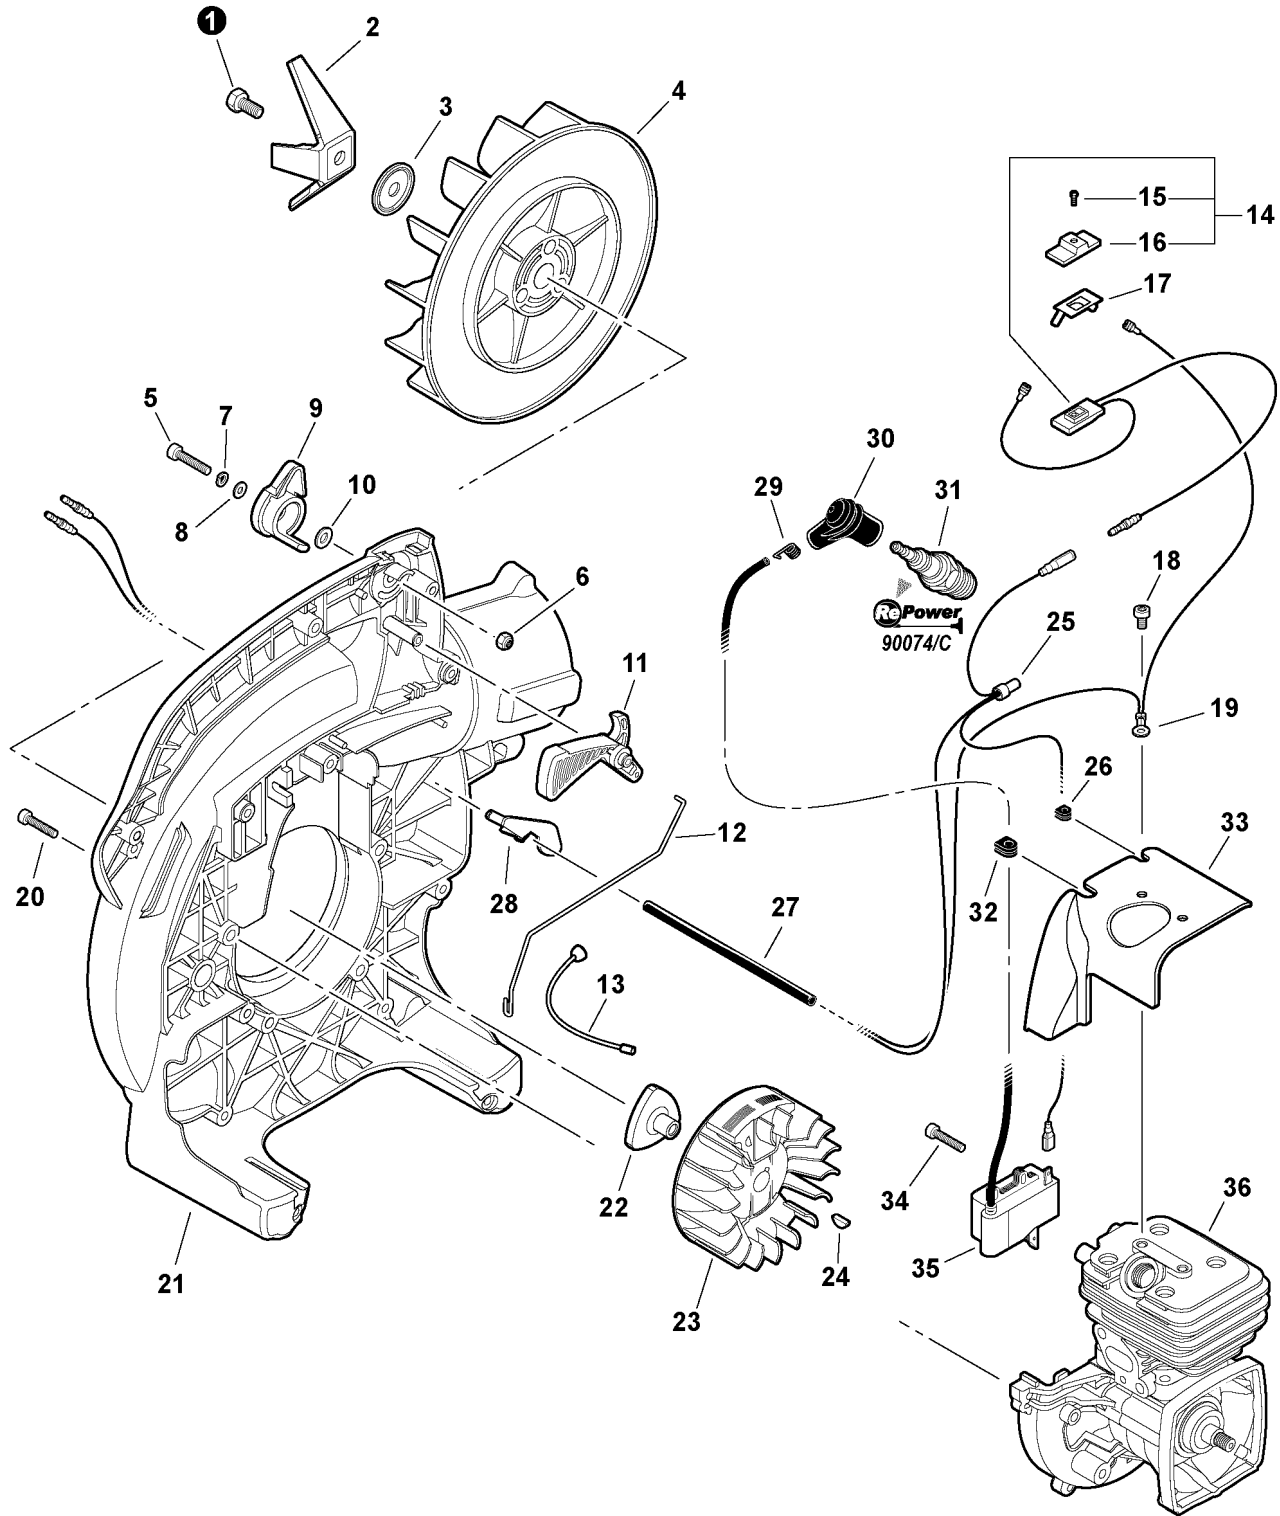

Trituradora de Vacío

Fan, Ignition, Right Fan Cover
Ventilador, Ignición, Carcasa del Ventilador Derecho

021 0038 000

①	90010508015	1	SCREW - 8X15	TORNILLO - 8X15
2	X413000010	1	CUTTER, SHREDDER	CORTADOR, TRITURADORA
3	10014319830	1	WASHER - CUP	ARANDELA - COPA
4	E100000220	1	FAN	VENTILADOR
5	V805000220	1	SCREW - 5X25	TORNILLO - 5X25
6	90056250005	1	LOCKNUT - 5	CONTRATUERCA - 5
7	90060500005	1	LOCKWASHER	ARANDELA DE PRESIÓN
8	90060300005	1	WASHER - 5	ARANDELA - 5
9	C453000300	1	LEVER, THROTTLE	PALANCA, ACELERADOR
10	90060300005	1	WASHER - 5	ARANDELA - 5
11	C450000720	1	TRIGGER, THROTTLE	GATILLO, ACELERADOR
12	C454000480	1	ROD, THROTTLE	VARILLA, ACELERADOR
13	V431000000	1	CABLE, THROTTLE	CABLE, ACELERADOR
14	A440001310	1	IGNITION SWITCH ASSY	CONJUNTO DE INTERRUPTOR DEL ENCENDIDO
15	+ 9154503010	1	SCREW - 3X10	TORNILLO - 3X10
16	+ A444000060	1	KNOB, SWITCH - ORANGE	PERILLA, INTERRUPTOR - NARANJA
17	V486000150	1	TERMINAL, LEAD	TERMINAL, CABLE
18	V805000120	2	SCREW - 5X8 -- TORX	TORNILLO - 5X8 -- TORX
19	V485002220	1	LEAD - GROUND	CABLE - DE TIERRA
20	V804000070	4	SCREW - 4X20 -- TORX	TORNILLO - 4X20 -- TORX
21	E103000691	1	COVER, FAN - RIGHT	CUBIERTA, VENTILADOR - DERECHO
22	E101000122	1	HUB, FAN	CUBO, VENTILADOR
23	A409001250	1	FLYWHEEL	VOLANTE
24	10014212330	1	KEY	CHAVETA
25	V485002210	1	LEAD - IGNITION	CABLE - IGNICIÓN
26	15211505530	1	GROMMET	ANILLO DE GOMA
27	V475006820	1	SLEEVE, INSULATOR	MANGUITO, AISLANTE
28	V162000640	1	GUIDE	GUÍA
29	15901103432	1	TERMINAL, SPARK PLUG CAP	TERMINAL, CAPUCHÓN DE BUJÍA
30	15901203433	1	CAP, SPARK PLUG	TAPA, BUJÍA
31	15901019830	1	SPARK PLUG -- BPM-8Y	BUJÍA -- BPM-8Y
31	A425000000	1	SPARK PLUG -- BPMR-8Y⁽¹⁾	BUJÍA -- BPMR-8Y⁽¹⁾
32	15611004920	1	GROMMET	ANILLO DE GOMA
33	A160001260	1	SHIELD, CYLINDER	PROTECTOR, CILINDRO
34	V804000070	2	SCREW - 4X20 -- TORX	TORNILLO - 4X20 -- TORX
35	A411000500	1	COIL, IGNITION	BOBINA, IGNICIÓN
36	SB1104	1	SHORT BLOCK	BLOQUE CORTO
37	90074		RePower TUNE-UP KIT	KIT DE PUESTA A PUNTO
37	90074C		RePower TUNE-UP KIT⁽¹⁾	KIT DE PUESTA A PUNTO⁽¹⁾

(FOOTNOTE) 1 - CANADA MODELS

(NOTA DEL PIE) 1 - MODELOS DE CANADÁ