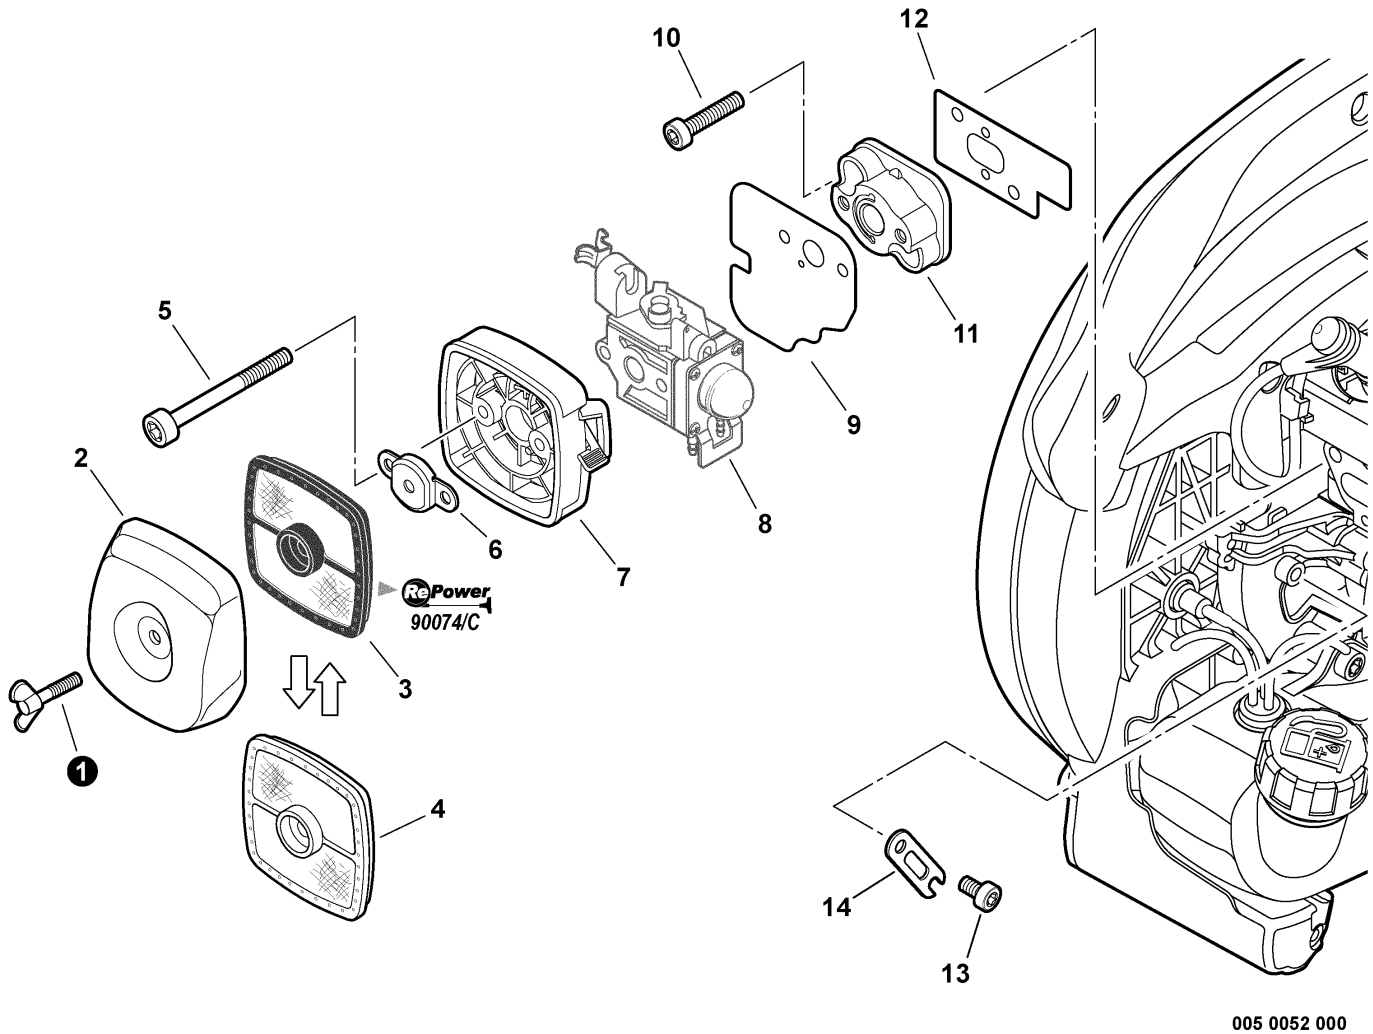

005 0052 000

①	21041752730	1	THUMBSCREW	TORNILLO, DE OREJETAS
2	13031305863	1	COVER, AIR FILTER - BLACK	CUBIERTA, FILTRO DE AIRE - NEGRO
3	A226001410	1	FILTER, AIR - DOUBLE LAYER	FILTRO DE AIRE - CAPA DOBLE
4	13031054130	1	FILTER, AIR - SINGLE LAYER⁽¹⁾	FILTRO DE AIRE - CAPA ÚNICA⁽¹⁾
5	V805000100	2	SCREW - 5X65 -- TORX	TORNILLO - 5X65 -- TORX
6	12901152730	1	PLATE, PREVENT	PLACA, PRE-RESPIRADERO
7	P021004480	1	CASE, AIR CLEANER - BLACK	CASE, AIR CLEANER - BLACK
8	-----	1	CARBURETOR⁽²⁾	CARBURADOR⁽²⁾
9	V103000400	1	GASKET, INTAKE	JUNTA, ADMISIÓN
10	V805000220	2	SCREW - 5X25	TORNILLO - 5X25
11	A200000960	1	INSULATOR, INTAKE	ADMISIÓN, ADMISIÓN
12	V103000540	1	GASKET, INTAKE	JUNTA, ADMISIÓN
13	V805000120	1	SCREW - 5X8 -- TORX	TORNILLO - 5X8 -- TORX
14	V150002400	1	PLATE	PLACA
15	90074		RePower TUNE-UP KIT	KIT DE PUESTA A PUNTO
15	90074C		RePower TUNE-UP KIT	KIT DE PUESTA A PUNTO

(FOOTNOTE) 1 - OPTIONAL
2 - See Carburetor Diagram For Details

(NOTA DEL PIE) 1 - OPCIONAL
2 - Vea el diagrama del carburador para los detalles