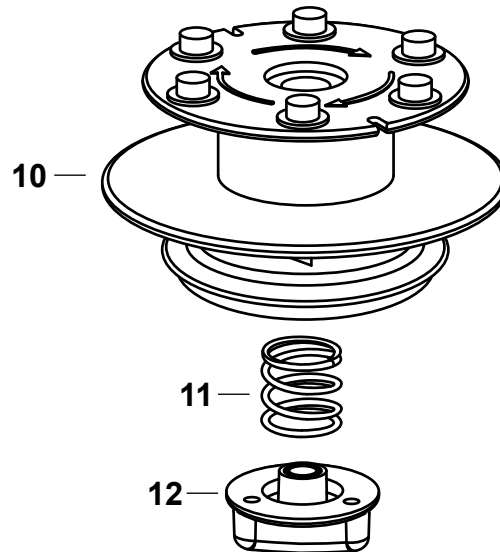

PARTS CATALOG
LISTA DE PIEZAS

21560065

High-Capacity Manual Head

21560065

Cabeza de corte manual
de alta capacidad

ECHO, INCORPORATED

400 Oakwood Road, Lake Zurich, Illinois 60047

WWW.ECHO-USA.COM

©2013 ECHO, Incorporated. All Rights Reserved

P/N 99922201726
REVISED 05/08/13

21560065 High-Capacity Manual Head
 21560065 Cabeza de corte manual de alta capacidad

Trimmer head includes: .095" (2.4mm) Cross-Fire trimmer line.

Cabezal incluye línea cortadora de nilón Cross-Fire de 0.095 pulgada (2.4mm)

900 0040 000X

NO.	PART NUMBER	QTY.	DESCRIPTION	DESCRIPCIÓN
1	V216000070	1	BOLT, STUD M7 x 1.00 /M10 x 1.25 LH GOLD	PERNO PRISIONERO M7 x 1.00 /M10 x 1.25 LH ORO
2	V225000300	1	BOLT, STUD M8/M10X1.25 LH SILVER	PERNO PRISIONERO M8/M10X1.25 LH PLATEADO
3	V226000130	1	BOLT, STUD M10/M10x1.25 LH BLACK	PERNO PRISIONERO M10/M10x1.25 LH NEGRO
4	X471000150	1	BOLT, ARBOR 10MMx1.00 LH	PERNO DE EJE 10MMx1.00 LH
5	X471000160	1	BOLT, ARBOR 10MMx1.25 LH	PERNO DE EJE 10MMx1.25 LH
6	X471000140	1	BOLT, ARBOR 10MMx1.25 LH	PERNO DE EJE 10MMx1.25 LH
7	X470000290	1	HOUSING ASSY, SPOOL	MONTAJE DE CAJA DEL CARRETE
8	X475000110	2	+EYELET	+OJAL
9	X505006451	1	+LABEL, CAUTION	+ETIQUETA PRECAUCION
10	X473000080	1	SPOOL	CARRETE
11	V450001860	1	SPRING	RESORTE
12	E415000190	1	KNOB	PERILLA