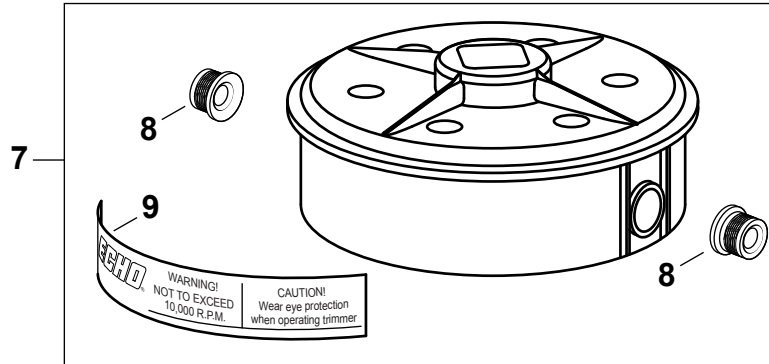

PARTS CATALOG
LISTA DE PIEZAS

21560065

High-Capacity Manual Head

21560065

Cabeza de corte manual
de alta capacidad

ECHO, INCORPORATED

400 Oakwood Road, Lake Zurich, Illinois 60047

WWW.ECHO-USA.COM

©2013 ECHO, Incorporated. All Rights Reserved

P/N 99922201726
REVISED 05/08/13

21560065 High-Capacity Manual Head
 21560065 Cabeza de corte manual de alta capacidad

Trimmer head includes: .095" (2.4mm) Cross-Fire trimmer line.

Cabezal incluye línea cortadora de nilón Cross-Fire de 0.095 pulgada (2.4mm)

900 0040 000X

NO.	PART NUMBER	QTY.	DESCRIPTION	DESCRIPCIÓN
1	V216000070	1	BOLT, STUD M7 x 1.00 /M10 x 1.25 LH GOLD	PERNO PRISIONERO M7 x 1.00 /M10 x 1.25 LH ORO
2	V225000300	1	BOLT, STUD M8/M10X1.25 LH SILVER	PERNO PRISIONERO M8/M10X1.25 LH PLATEADO
3	V226000130	1	BOLT, STUD M10/M10x1.25 LH BLACK	PERNO PRISIONERO M10/M10x1.25 LH NEGRO
4	X471000150	1	BOLT, ARBOR 10MMx1.00 LH	PERNO DE EJE 10MMx1.00 LH
5	X471000160	1	BOLT, ARBOR 10MMx1.25 LH	PERNO DE EJE 10MMx1.25 LH
6	X471000140	1	BOLT, ARBOR 10MMx1.25 LH	PERNO DE EJE 10MMx1.25 LH
7	X470000290	1	HOUSING ASSY, SPOOL	MONTAJE DE CAJA DEL CARRETE
8	X475000110	2	+EYELET	+OJAL
9	X505006451	1	+LABEL, CAUTION	+ETIQUETA PRECAUCION
10	X473000080	1	SPOOL	CARRETE
11	V450001860	1	SPRING	RESORTE
12	E415000190	1	KNOB	PERILLA