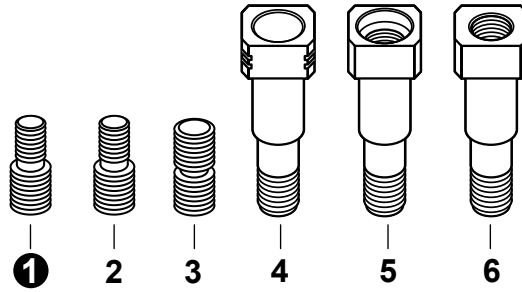

PARTS CATALOG
LISTA DE PIEZAS

21560065

High-Capacity Manual Head

21560065

Cabeza de corte manual
de alta capacidad

ECHO, INCORPORATED

400 Oakwood Road, Lake Zurich, Illinois 60047

WWW.ECHO-USA.COM

©2013 ECHO, Incorporated. All Rights Reserved

P/N 99922201726
REVISED 05/08/13

21560065 High-Capacity Manual Head
 21560065 Cabeza de corte manual de alta capacidad

Trimmer head includes: .095" (2.4mm) Cross-Fire trimmer line.

Cabezal incluye línea cortadora de nilón Cross-Fire de 0.095 pulgada (2.4mm)

900 0040 000X

NO.	PART NUMBER	QTY.	DESCRIPTION	DESCRIPCIÓN
1	V216000070	1	BOLT, STUD M7 x 1.00 /M10 x 1.25 LH GOLD	PERNO PRISIONERO M7 x 1.00 /M10 x 1.25 LH ORO
2	V225000300	1	BOLT, STUD M8/M10X1.25 LH SILVER	PERNO PRISIONERO M8/M10X1.25 LH PLATEADO
3	V226000130	1	BOLT, STUD M10/M10x1.25 LH BLACK	PERNO PRISIONERO M10/M10x1.25 LH NEGRO
4	X471000150	1	BOLT, ARBOR 10MMx1.00 LH	PERNO DE EJE 10MMx1.00 LH
5	X471000160	1	BOLT, ARBOR 10MMx1.25 LH	PERNO DE EJE 10MMx1.25 LH
6	X471000140	1	BOLT, ARBOR 10MMx1.25 LH	PERNO DE EJE 10MMx1.25 LH
7	X470000290	1	HOUSING ASSY, SPOOL	MONTAJE DE CAJA DEL CARRETE
8	X475000110	2	+EYELET	+OJAL
9	X505006451	1	+LABEL, CAUTION	+ETIQUETA PRECAUCION
10	X473000080	1	SPOOL	CARRETE
11	V450001860	1	SPRING	RESORTE
12	E415000190	1	KNOB	PERILLA