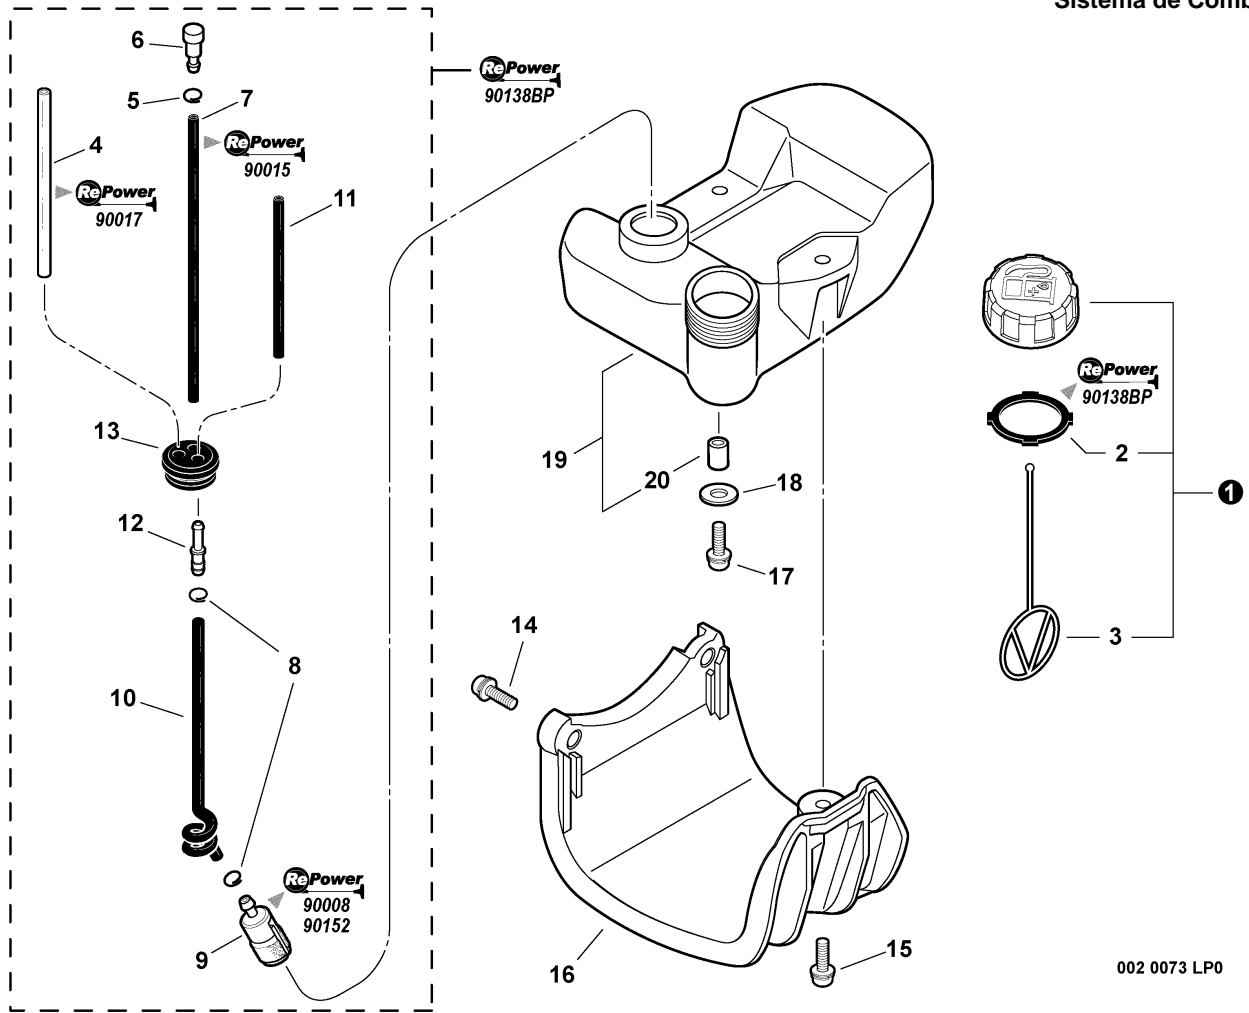

(FOOTNOTE) 1 - Included In GASKET KIT

(NOTA DEL PIE) 1 - Incluido en KIT de la JUNTA

**Serie Pro Attachment**
**Fuel System  
Sistema de Combustible**

002 0073 LP0

①	P021040030	1	CAP ASY - ORANGE	CONJUNTO DE TAPA - NARANJA
2	+ V107000150	1	GASKET, CAP <sup>(1)</sup>	JUNTA, TAPA <sup>(1)</sup>
3	+ 13105156030	1	CONNECTOR, CAP	CONECTOR, TAPA
4	13201256030	1	PIPE - 3X6X80 -- CLEAR <sup>(2)</sup>	TUBO - 3X6X80 -- TRANSPARENTE <sup>(2)</sup>
5	V490001230	1	CLIP - 6.5	GANCHO - 6.5
6	A356000031	1	VENT, FUEL TANK	RESPIRADERO, TANQUE DE COMBUSTIBLE
7	V471000110	1	PIPE - 3X6X115 -- BLACK <sup>(3)</sup>	TUBO - 3X6X115 -- NEGRO <sup>(3)</sup>
8	V490001230	2	CLIP - 6.5	GANCHO - 6.5
9	13120519831	1	FILTER, FUEL <sup>(1)</sup>	FILTRO DE COMBUSTIBLE <sup>(1)</sup>
10	V471003080	1	PIPE, FUEL - SPIRAL	TUBO, COMBUSTIBLE - EN ESPIRAL
11	V471003691	1	PIPE - 3X5X74 -- BLACK <sup>(4)</sup>	TUBO - 3X5X74 -- NEGRO <sup>(4)</sup>
12	V186000520	1	CONNECTOR, FUEL PIPE	CONECTOR, TUBO
13	13211555930	1	GROMMET	ANILLO DE GOMA
14	90016205022	2	SCREW - 5X22	TORNILLO - 5X22
15	90024405020	1	SCREW - 5X20	TORNILLO - 5X20
16	30511057733	1	GUARD, FUEL TANK	PROTECTOR, TANQUE DE COMBUSTIBLE
17	90016205016	2	SCREW - 5X16	TORNILLO - 5X16
18	90060300005	2	WASHER - 5.5X12	ARANDELA - 5
19	A350000660	1	FUEL TANK ASY	CONJUNTO DE TANQUE DE COMBUSTIBLE
20	+ 13104528230	2	SLEEVE	ESPACIADOR
21	90138BP		RePower FUEL SYSTEM KIT	RePower FUEL SYSTEM KIT
22	90152		RePower TUNE-UP KIT	KIT DEL PUESTA A PUNTO
23	90008		RePower FILTER KIT	KIT DE FILTRACIÓN
24	90015		RePower BULK PIPE - 25 FEET	TUBO DE VOLUMEN - 25 PIES
25	90017		RePower BULK PIPE - 25 FEET	CORDÓN A GRANDEL