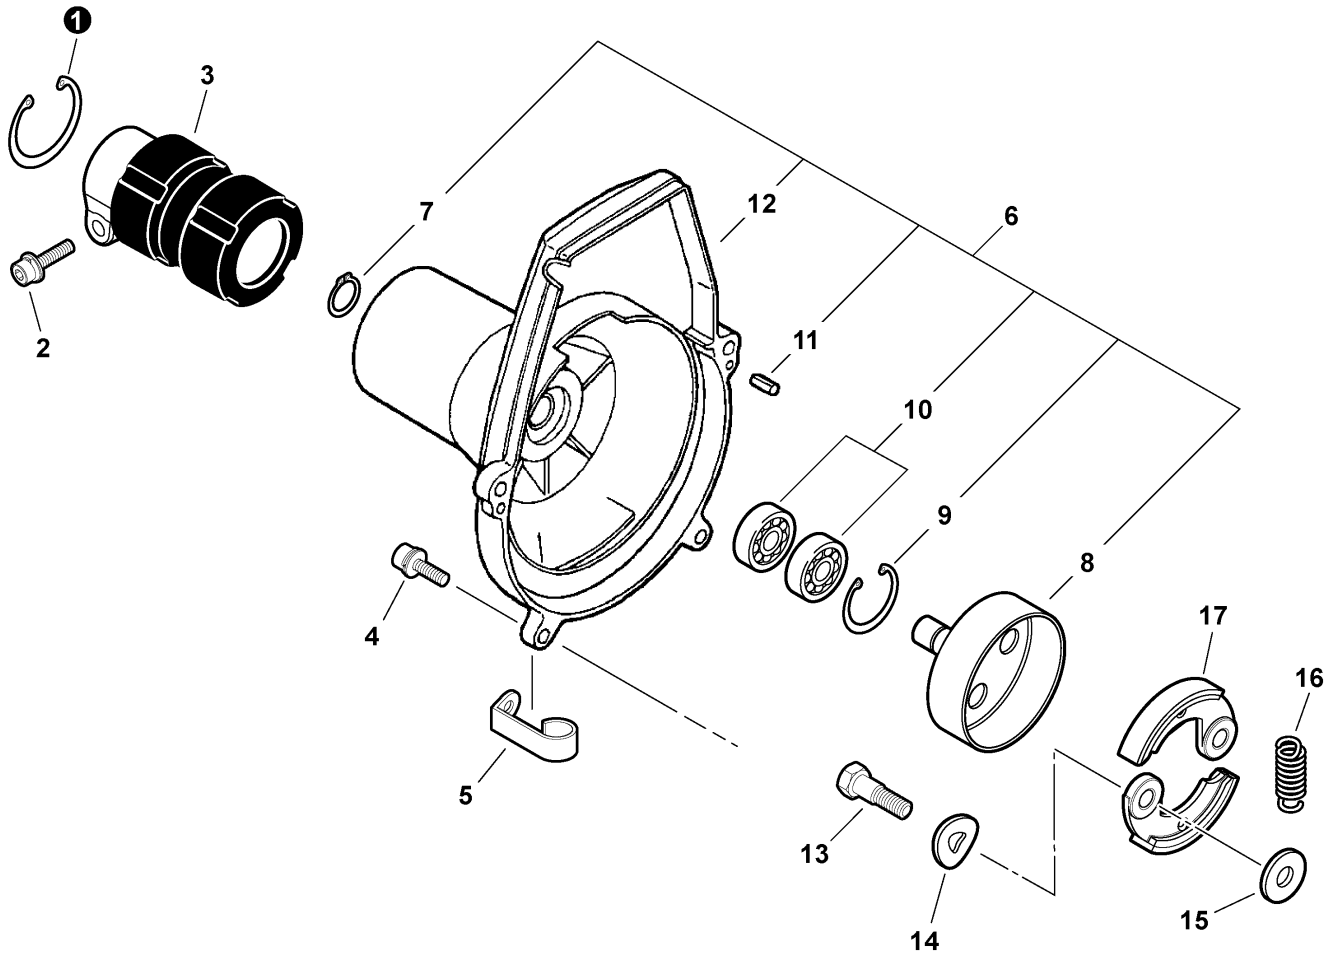

003 0009 ORG

1	90070200042	1	RING, RETAINING - 42	ANILLO, RETÉN - 42
2	90016205028	1	SCREW - 5X28	TORNILLO - 5X28
3	61092255931	1	HOLDER, MAIN PIPE	SOPORTE, TUBO PRINCIPAL
4	90016205018	2	SCREW - 5X18	TORNILLO - 5X18
5	17811106230	1	CLAMP	ABRAZADERA
6	P021016410	1	FAN CASE ASY - ORANGE	CONJUNTO DE CARCASA DEL VENTILADOR - NARANJA
7	+ 90070100012	1	RING, RETAINING - 12	ANILLO, RETÉN - 12
8	+ A556000030	1	DRUM, CLUTCH	TAMBOR, EMBRAGUE
9	+ 90070200028	1	RING, RETAINING - 28	ANILLO, RETÉN - 28
10	+ 90080796001	2	BEARING, BALL - 6001	COJINETE DE BOLAS - 6001
11	+ V622000020	2	PIN, LOCATING	PASADOR DE POSICIONAMIENTO
12	+ A172000080	1	CASE, FAN - ORANGE	CARCASA, VENTILADOR - NARANJA
13	17504656030	2	BOLT, CLUTCH	PERNO, EMBRAGUE
14	17504956030	2	WASHER - SPRING	ARANDELA - RESORTE
15	17504805530	2	WASHER - 6	ARANDELA - 6
16	V451000090	1	SPRING, CLUTCH	RESORTE, EMBRAGUE
17	A553000010	2	SHOE, CLUTCH	ZAPATA, EMBRAGUE