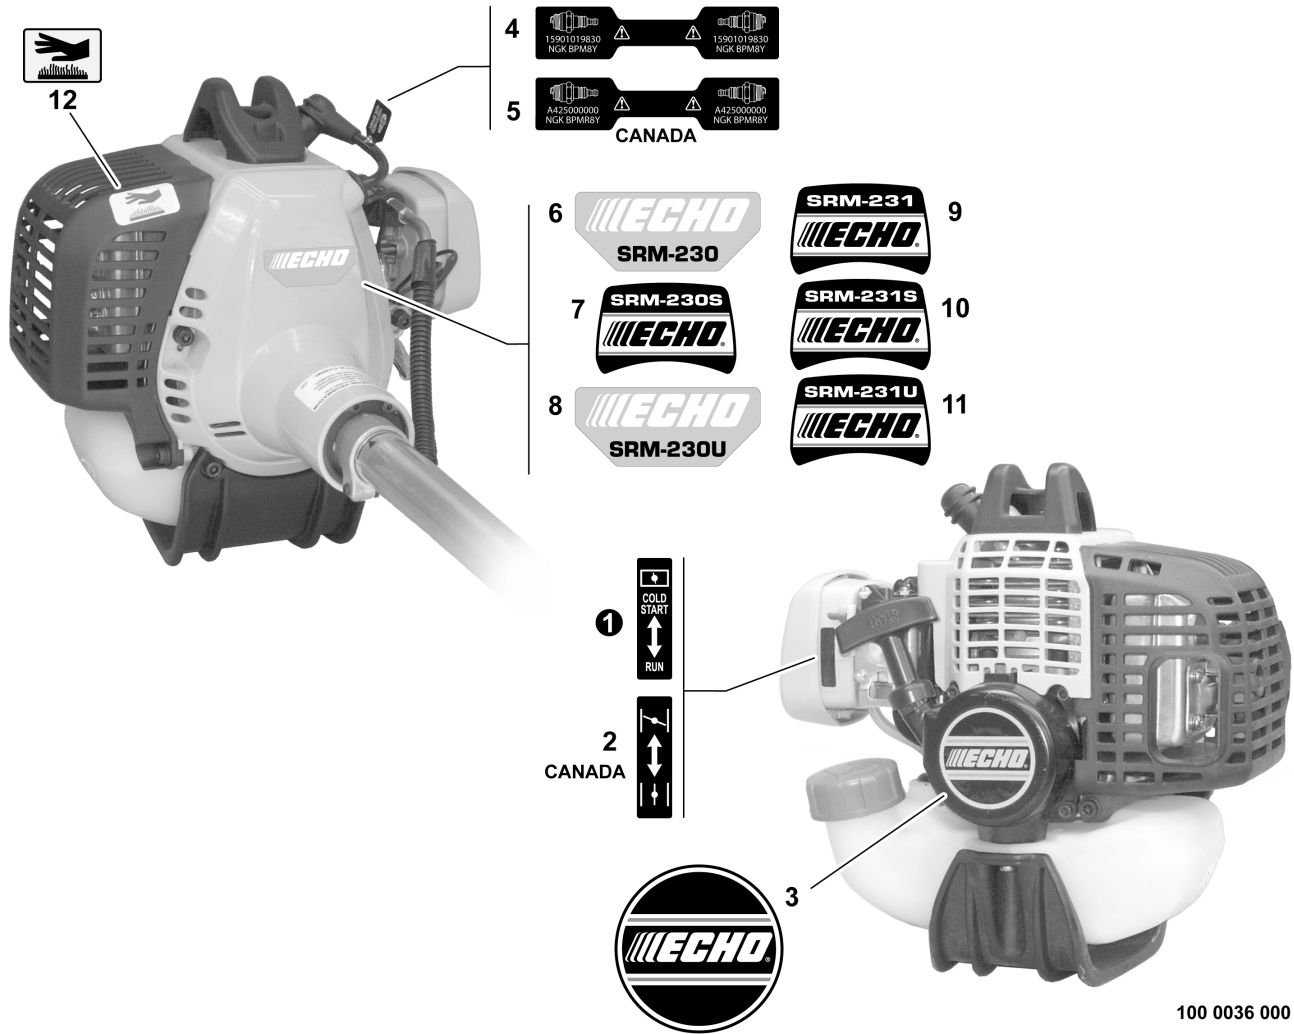

100 0036 000

1	89012152730	1	LABEL - CHOKE	ETIQUETA - AHOGADOR
2	89033252730	1	LABEL - CHOKE⁽¹⁾	ETIQUETA - AHOGADOR⁽¹⁾
3	X502000330	1	LABEL - ECHO	ETIQUETA - ECHO
4	X532000671	1	LABEL - SPARK PLUG -- BPM-8Y	ETIQUETA - BUJÍA -- BPM-8Y
5	X532000720	1	LABEL - SPARK PLUG -- BPMR-8Y⁽¹⁾	ETIQUETA - BUJÍA -- BPMR-8Y⁽¹⁾
6	X547001480	1	LABEL - MODEL -- SRM-230	ETIQUETA - MODELO -- SRM-230
7	X503003080	1	LABEL - MODEL -- SRM-230S	ETIQUETA - MODELO -- SRM-230S
8	X547001470	1	LABEL - MODEL -- SRM-230U	ETIQUETA - MODELO -- SRM-230U
9	X503001140	1	LABEL - MODEL -- SRM-231	ETIQUETA - MODELO -- SRM-231
10	X503003110	1	LABEL - MODEL -- SRM-231S	ETIQUETA - MODELO -- SRM-231S
11	X503001630	1	LABEL - MODEL -- SRM-231U	ETIQUETA - MODELO -- SRM-231U
12	X505002310	1	LABEL - CAUTION -- HOT	ETIQUETA - PRECAUCIÓN -- CALIENTE

(FOOTNOTE) 1 - CANADA MODELS

(NOTA DEL PIE) 1 - MODELOS DE CANADÁ