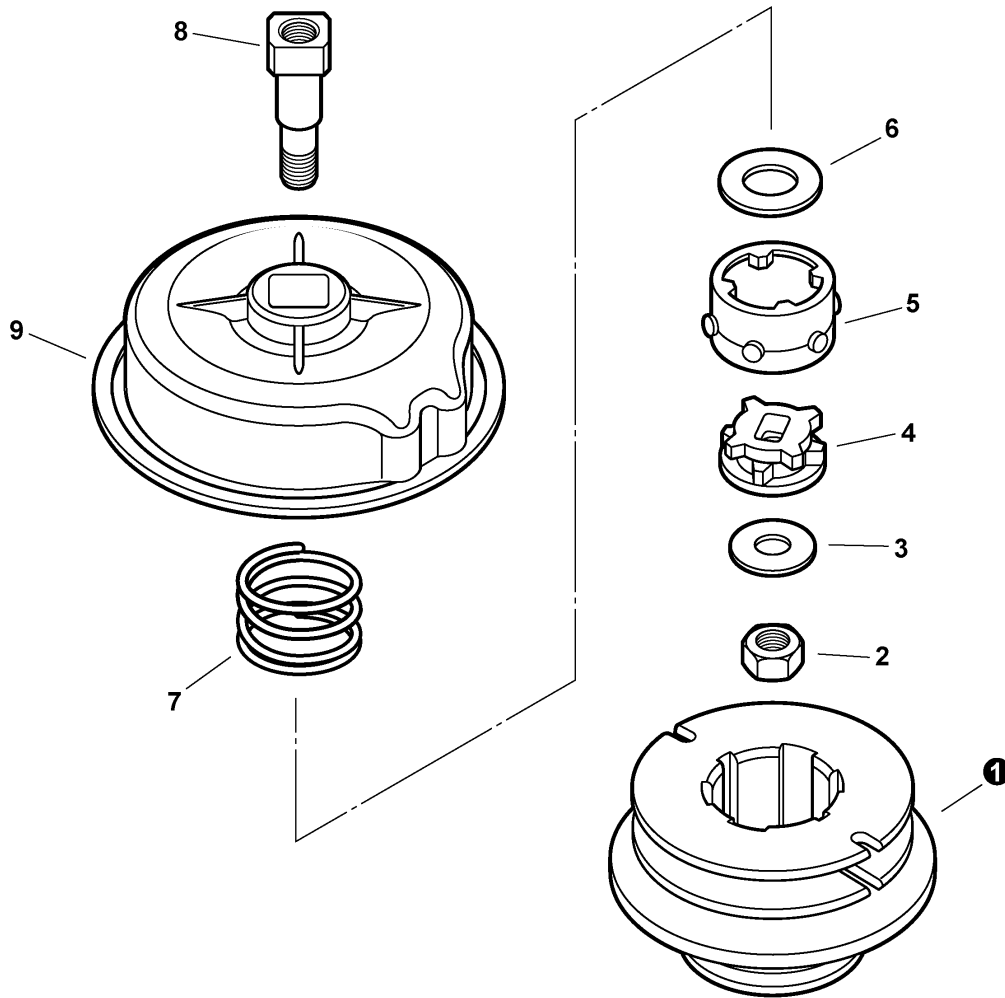

900 0002 000

	21560031	ECHOMATIC PRO HEAD ASSEMBLY	CONJUNTO DE CABEZA ECHOMATIC PRO
①	P022006770	1 SPOOL	CARRETE
2	P022006690	1 LOCKNUT	CONTRATUERCA
3	P022006700	1 WASHER	ARANDELA
4	P022006750	1 CAM, INNER	LEVA, INTERIOR
5	P022006760	1 DRIVER, OUTER	MANDO, EXTERIOR
6	P022006720	1 WASHER	ARANDELA
7	P022006710	1 SPRING	RESORTE
8	P022006730	1 BOLT, SHAFT - 10	PERNO, EJE - 10
9	P022021210	1 HOUSING	ALOJAMIENTO