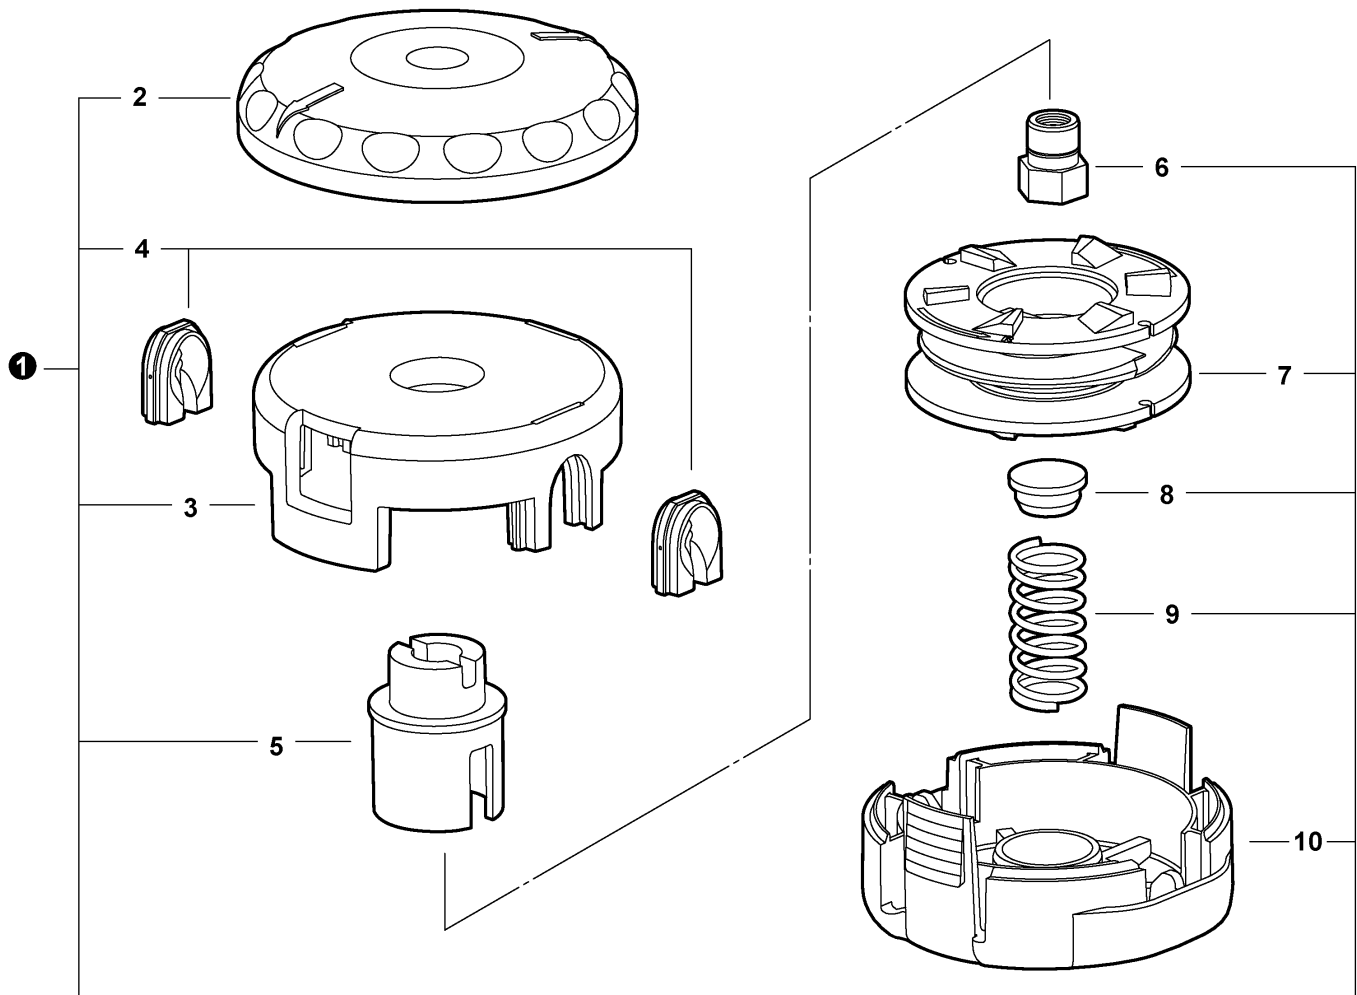

900 0029 000

1	99944200902	1	SPEED-FEED 375 TRIMMER HEAD	SPEED-FEED 375 TRIMMER HEAD
2	+ E415000091	1	LID	TAPA
3	+ X470000181	1	HOUSING, SPOOL	ALOJAMIENTO, CARRETE
4	+ X475000050	2	EYELET	OJAL
5	+ X476000021	1	HUB	CUBO
6	+ V160000060	1	ARBOR	BUJE
7	+ X473000011	1	SPOOL	CARRETE
8	+ V494000280	1	CAP	TAPA
9	+ V450000871	1	SPRING	RESORTE
10	+ X472000012	1	CASE	ESTUCHE