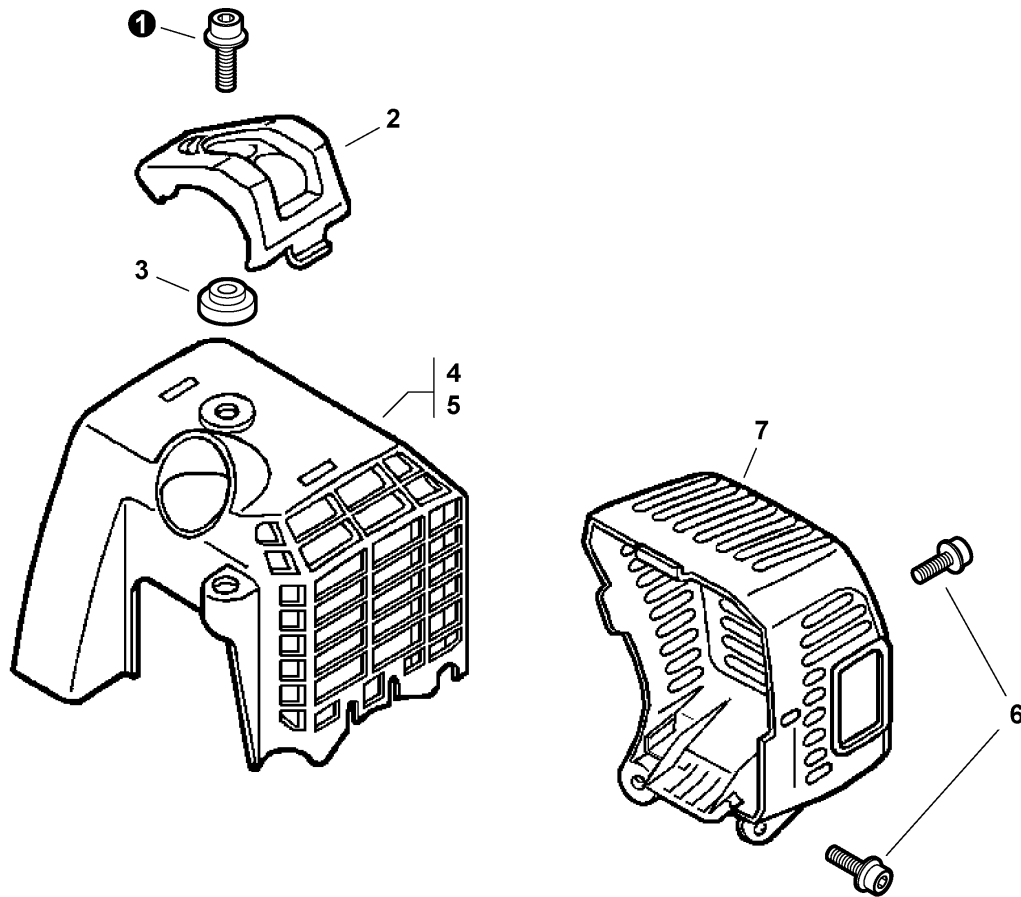

001 0016 000

1	9111005016	1	SCREW - 5X16	TORNILLO - 5X16
2	A162000000	1	GUARD, TOP	PROTECTOR, SUPERIOR
3	V353000020	1	COLLAR - 5	ESPACIADOR - 5
4	A160000040	1	COVER, ENGINE - GRAY	CUBIERTA, MOTOR - GRIS
5	A160000060	1	COVER, ENGINE - ORANGE	CUBIERTA, MOTOR - NARANJA
6	90010605012	2	SCREW - 5X12	TORNILLO - 5X12
7	A320000003	1	COVER, EXHAUST	CUBIERTA, ESCAPE