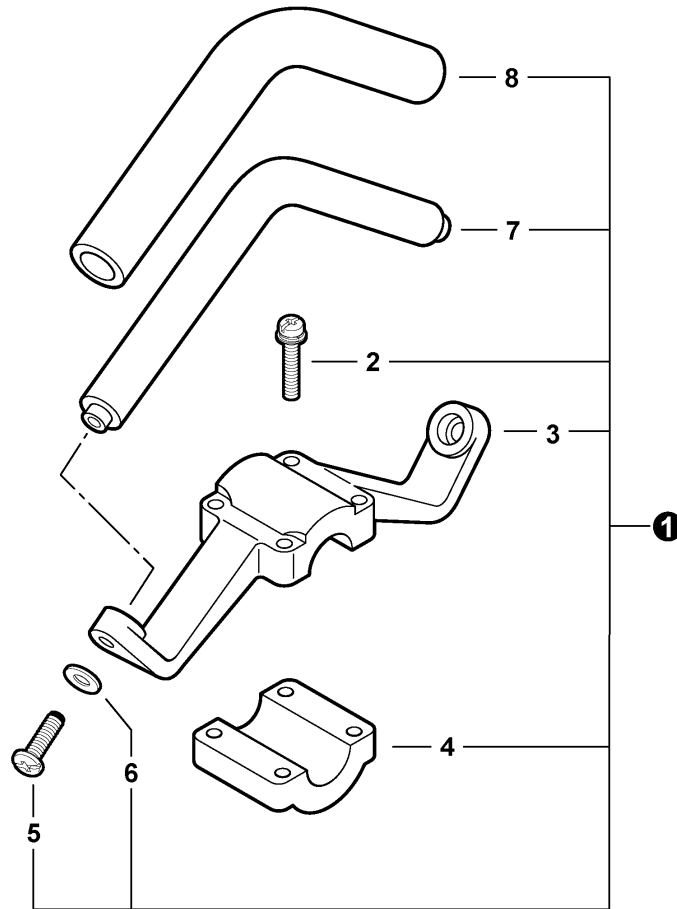

030 0014 00C

1	P021012390	1	FRONT HANDLE ASY	CONJUNTO DE MANGO DELANTERO
2	+ 90024205035	4	SCREW - 5X35	TORNILLO - 5X35
3	+ 35123266230	1	BRACKET, HANDLE - UPPER	SOPORTE, MANGO - SUPERIOR
4	+ C423000300	1	BRACKET, HANDLE - LOWER	SOPORTE, MANGO - INFERIOR
5	+ 90025305020	2	SCREW - 5X20 -- TAPPING	TORNILLO - 5X20 - AUTOROSCANTE
6	+ 90060000005	2	WASHER	ARANDELA - 5
7	+ 35120566230	1	HANDLE - FRONT	MANGO - DELANTERO
8	+ 35121666230	1	GRIP, HANDLE	AGARRE, MANGO