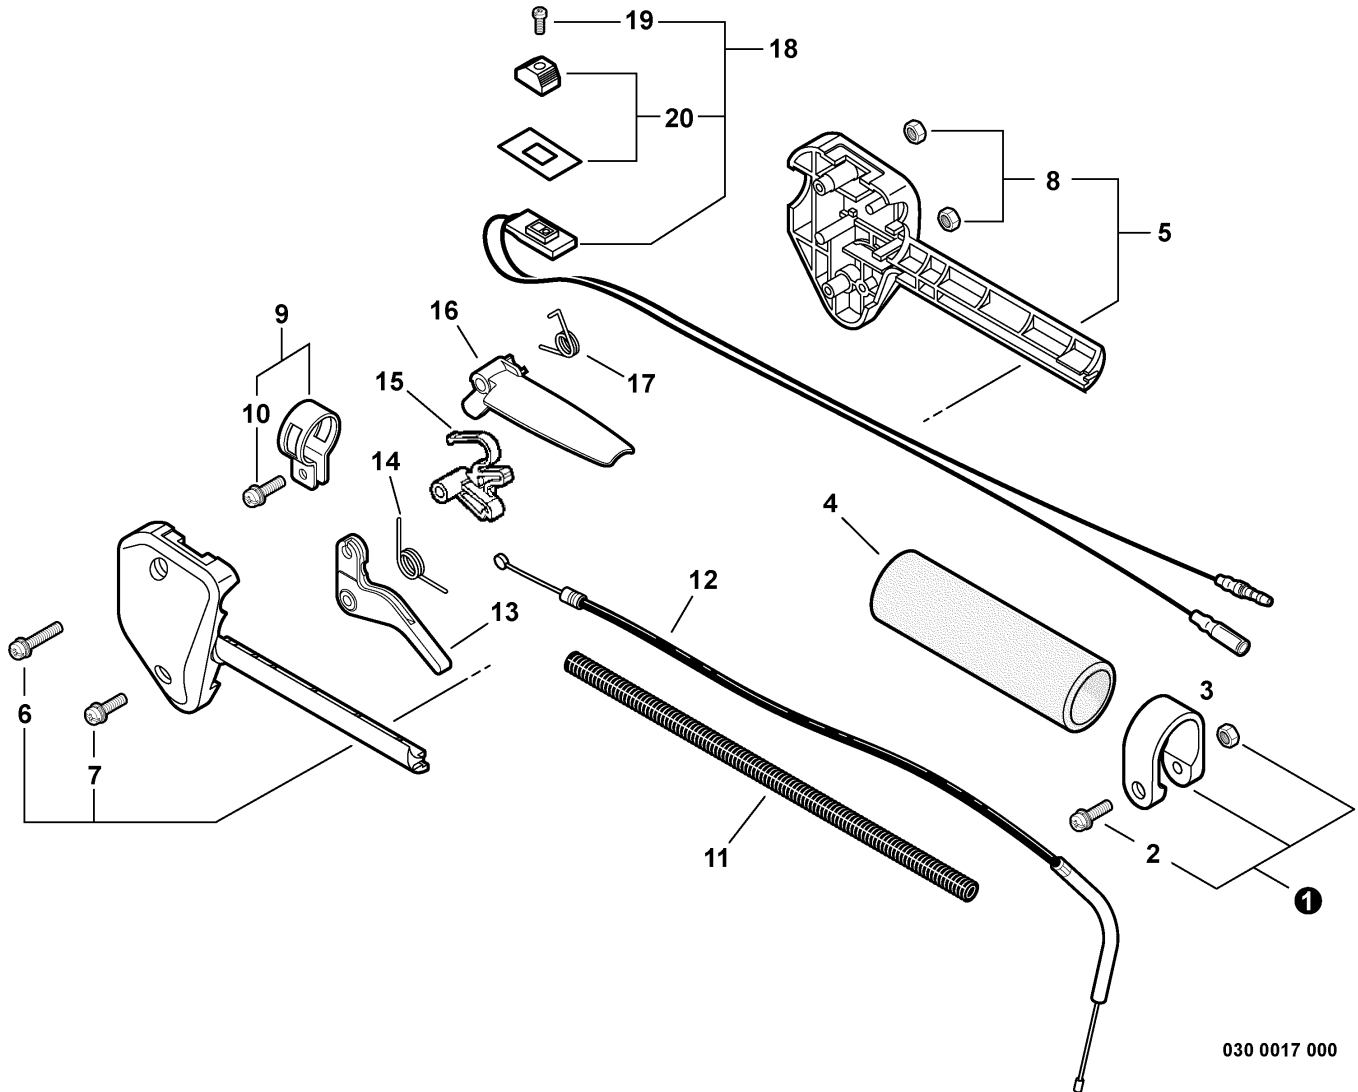

Recortadora

 Control Handle, Control Cable Assembly
 Mango de Control, conjunto del cable de control

030 0017 000

1	61027252130	1	CLAMP KIT	KIT DE ABRAZADERA
2	+ 90024205028	1	SCREW - 5X28	TORNILLO - 5X28
3	+ 90050000005	1	NUT - 5	TUERCA - 5
4	35121352130	1	GRIP, HANDLE	AGARRE, MANGO
5	17800352130	1	CONTROL HANDLE KIT	KIT DE MANGO DE CONTROL
6	+ 90024205035	1	SCREW - 5X35	TORNILLO - 5X35
7	+ 90024205025	1	SCREW - 5X25	TORNILLO - 5X25
8	+ 90050000005	2	NUT - 5	TUERCA - 5
9	30120029430	1	CLAMP KIT	KIT DE ABRAZADERA
10	+ 90024205014	1	SCREW - 5X14	TORNILLO - 5X14
11	V475000850	1	TUBE, PROTECTIVE - CORRUGATED	TUBO, PROTECTOR - CORRUGADA
12	V430000730	1	CABLE, THROTTLE	CABLE, ACELERADOR
13	17801052130	1	TRIGGER, THROTTLE	GATILLO, ACELERADOR
14	17804342230	1	SPRING, TRIGGER	RESORTE, GATILLO
15	17801252730	1	LOCKOUT, TRIGGER	TRABA, GATILLO
16	17809052632	1	LEVER, TRIGGER LOCKOUT	PALANCA, TRABADO DEL GATILLO
17	17801352630	1	SPRING, THROTTLE LOCKOUT	RESORTE, TRABA DEL ACELERADOR
18	A440000280	1	IGNITION SWITCH ASY	CONJUNTO DE INTERRUPTOR DEL ENCENDIDO
19	+ 9154503010	1	SCREW - 3X10	TORNILLO - 3X10
20	+ A444000020	1	KNOB, SWITCH - ORANGE	PERILLA