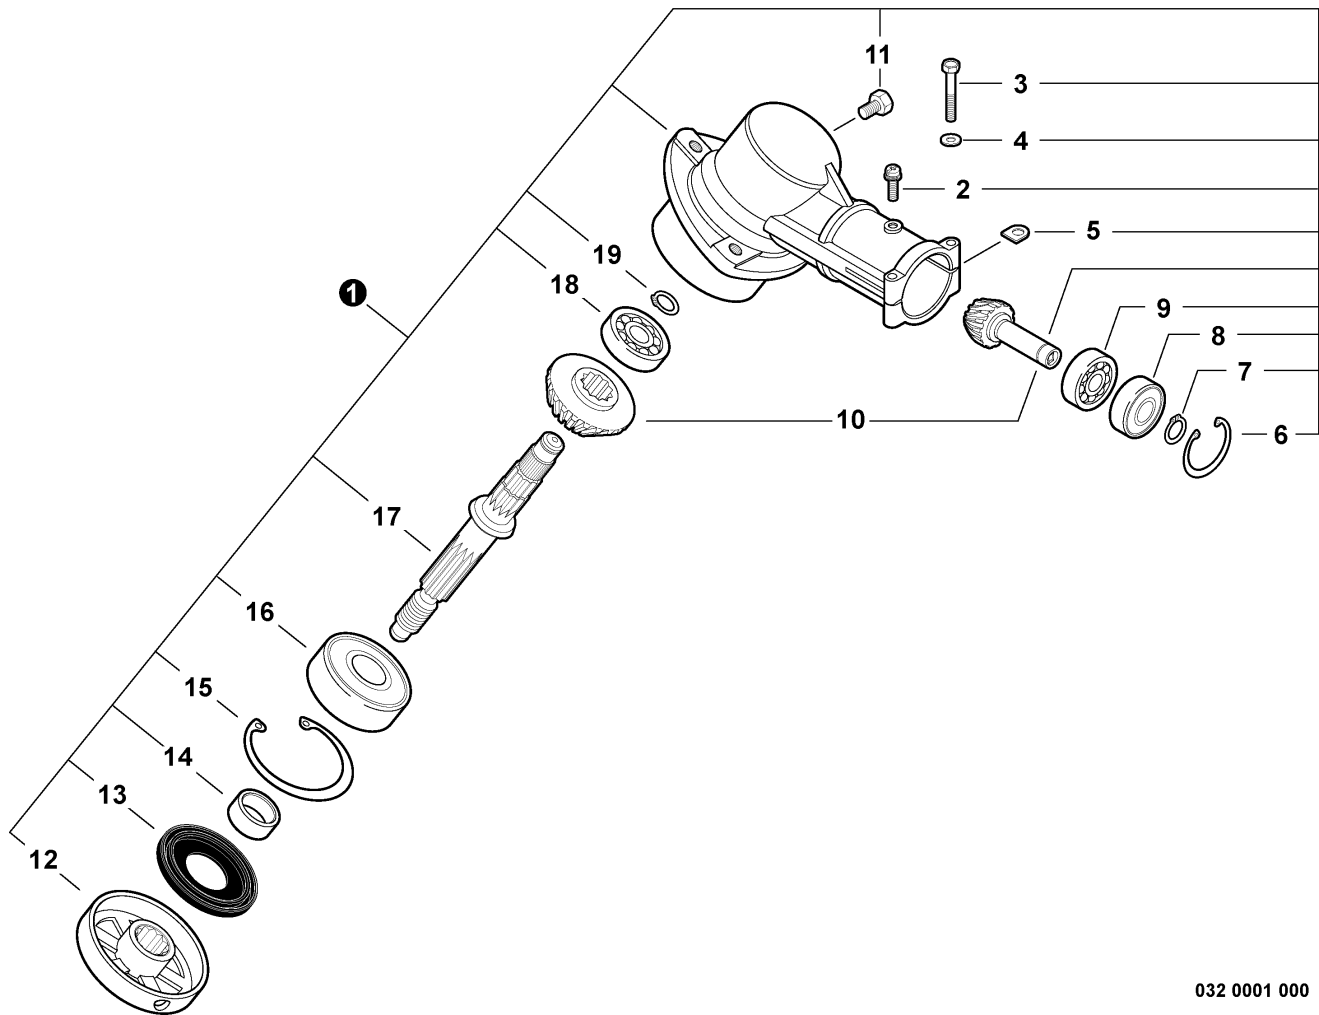

032 0001 000

①	61040247732	1	GEAR CASE ASY	CONJUNTO DE CAJA DE ENGRANAJES
2	+ 90024205010	1	SCREW - 5X10	TORNILLO - 5X10
3	+ 90010005035	2	BOLT - 5X35	PERNO - 5X35
4	+ 90060000005	2	WASHER	ARANDELA - 5
5	+ 61023904130	2	WASHER, SHIM	ARANDELA, ESPACIADORA
6	+ 90070200022	1	RING, RETAINING - 22	ANILLO, RETÉN - 22
7	+ 90070600010	1	RING, RETAINING - 10	ANILLO, RETÉN - 10
8	+ 90085806900	1	BEARING, BALL - 6900Z	COJINETE DE BOLAS - 6900Z
9	+ 90085506900	1	BEARING, BALL - 6900	COJINETE DE BOLAS - 6900
10	+ 61030044830	1	GEAR SET - BEVEL	JUEGO DE ENGRANAJES - CÓNICOS
11	+ 61043450031	1	BOLT - 8X8	PERNO - 8X8
12	+ 61031347731	1	ADAPTER, BLADE - UPPER	ADAPTADOR, CUCHILLA - SUPERIOR
13	+ 61041307130	1	SEAL, OIL	SELLO, ACEITE
14	+ 61031507130	1	SPACER	ESPACIADOR
15	+ 90070200032	1	RING, RETAINING - 32	ANILLO, RETÉN - 32
16	+ 9403536201	1	BEARING, BALL - 6201	COJINETE DE BOLAS - 6201
17	+ 61036008931	1	GEAR, SHAFT	ENGRANAJE, EJE
18	+ 90080000609	1	BEARING, BALL - 609	COJINETE DE BOLAS - 609
19	+ 90070600012	1	RING, RETAINING - 12	ANILLO, RETÉN - 12