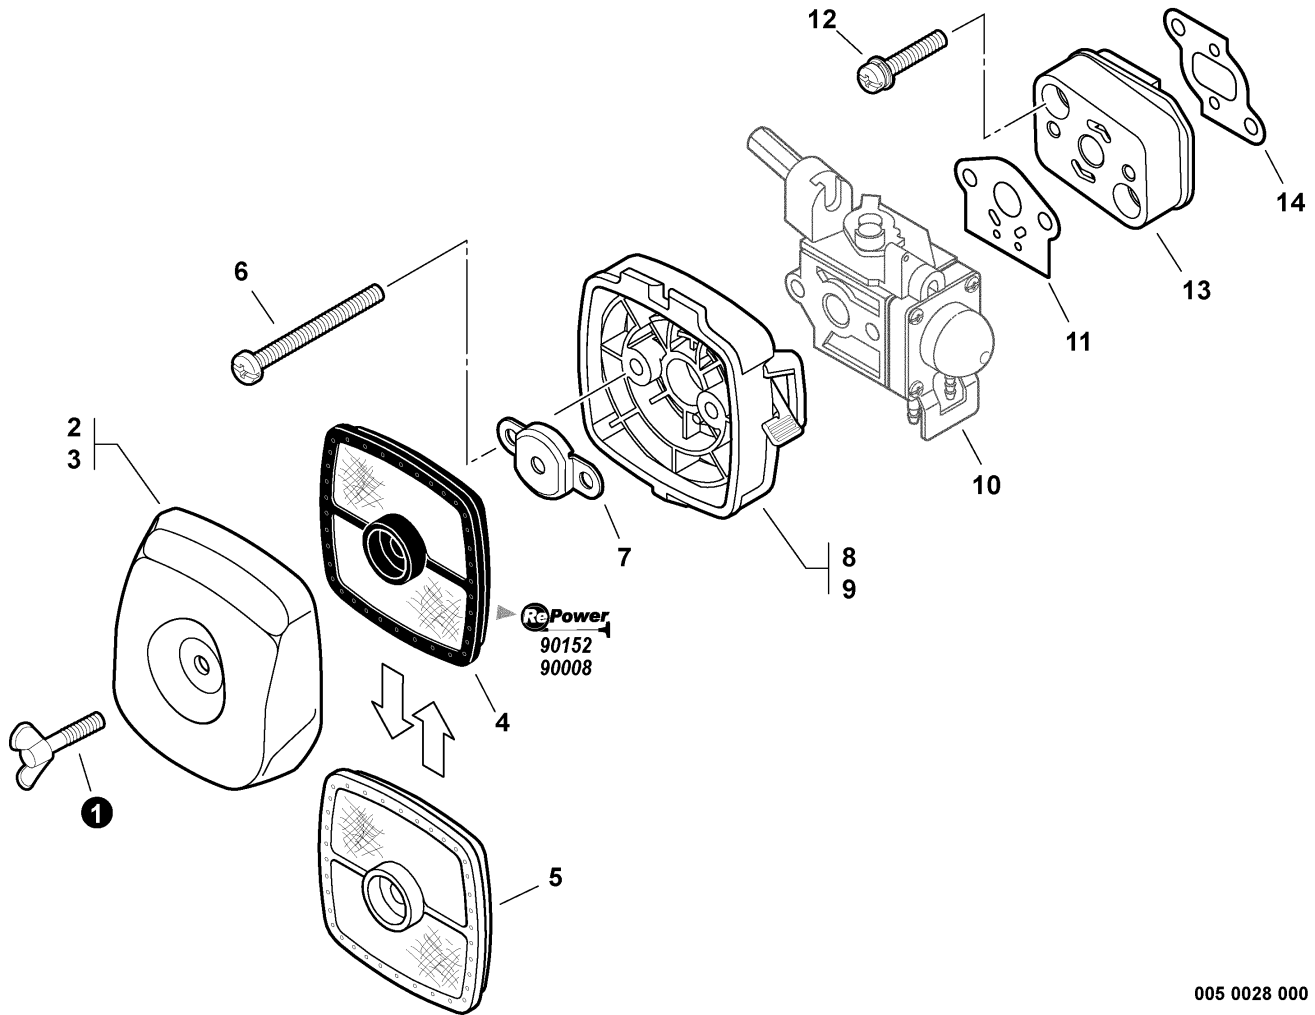

005 0028 000

①	21041752730	1	THUMBSCREW	TORNILLO, DE OREJETAS
2	13031306563	1	COVER, AIR CLEANER - GRAY	CUBIERTA, FILTRO DE AIRE - GRIS
3	13031305863	1	COVER, AIR CLEANER - BLACK	CUBIERTA, FILTRO DE AIRE - NEGRO
4	A226001410	1	FILTER, AIR - DOUBLE LAYER⁽¹⁾	FILTRO DE AIRE - CAPA DOBLE⁽¹⁾
5	13031054130	1	FILTER, AIR - SINGLE LAYER⁽²⁾	FILTRO DE AIRE - CAPA ÚNICA⁽²⁾
6	90024205060	2	SCREW - 5X60	TORNILLO - 5X60
7	12901152730	1	PLATE, PREVENT	PLACA, PRE-RESPIRADERO
8	P021000991	1	CASE, AIR CLEANER - GRAY	CARCASA, FILTRO DE AIRE - GRIS
9	P021004480	1	CASE, AIR CLEANER - BLACK	CARCASA, FILTRO DE AIRE - NEGRO
10	-----	1	CARBURETOR⁽³⁾	CARBURADOR⁽³⁾
11	13001013410	1	GASKET, INTAKE⁽⁴⁾	JUNTA, ADMISIÓN⁽⁴⁾
12	90016205025	2	SCREW - 5X25	TORNILLO - 5X25
13	13001756431	1	INSULATOR, INTAKE	AISLANTE, ADMISIÓN
14	13001055930	1	GASKET, INTAKE⁽⁴⁾	JUNTA, ADMISIÓN⁽⁴⁾
15	90008		RePower FILTER KIT	KIT DE FILTRACIÓN
16	90152		RePower TUNE-UP KIT	KIT DEL PUESTA A PUNTO

(FOOTNOTE) 1 - Included In RePower KIT
2 - OPTIONAL
3 - See Carburetor Diagram For Details
4 - Included In GASKET KIT

(NOTA DEL PIE) 1 - Includido en KIT de la RePower
2 - OPCIONAL
3 - Vea el diagrama del carburador para los detalles
4 - Includido en KIT de la JUNTA