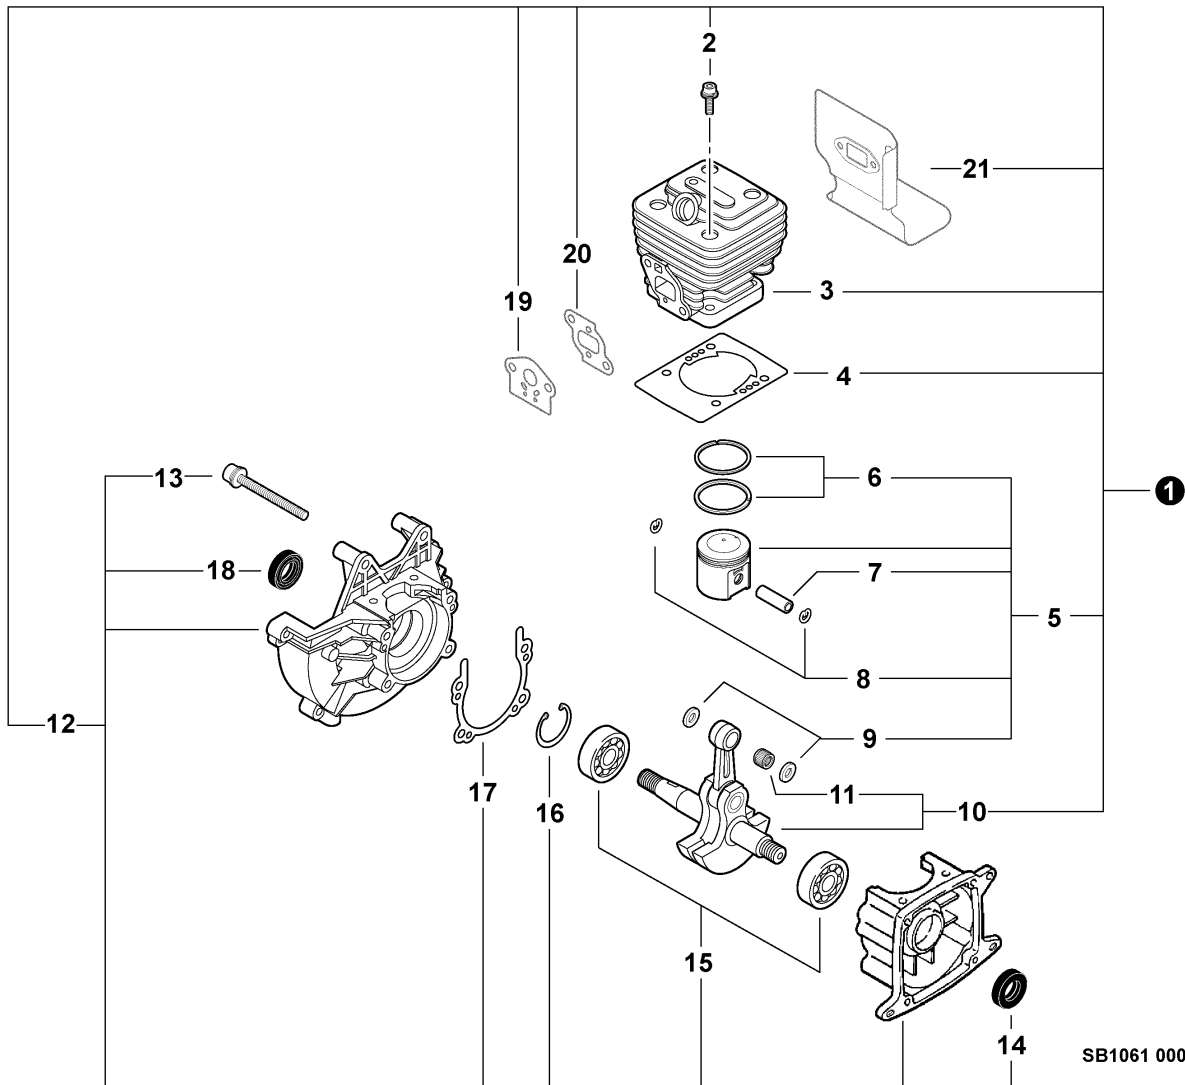

Recortadora

Engine, Short Block -- SB1061

Motor, bloque corto -- SB1061

SB1061 0000 000

1	SB1061	1	SHORT BLOCK -- SB1061	BLOQUE CORTO -- SB1061
2	+ 90016205022	4	SCREW - 5X22	TORNILLO - 5X22
3	+ A130000341	1	CYLINDER	CILINDRO
4	+ V100000060	1	GASKET, CYLINDER⁽¹⁾	JUNTA, CILINDRO⁽¹⁾
5	+ P021001102	1	PISTON KIT	KIT DE PISTÓN
6	+ A101000000	2	RING, PISTON	ANILLO, PISTÓN
7	+ 10001311520	1	PIN, PISTON	PASADOR, PISTÓN
8	+ 10001504630	2	RING, RETAINING	ANILLO, RETÉN
9	+ 10001411520	2	SPACER, PISTON	ESPACIADOR, PISTÓN
10	+ A011000042	1	CRANKSHAFT ASY	CONJUNTO DE CIGÜEÑAL
11	+ V553000010	1	BEARING, NEEDLE - 8	COJINETE, DE AGUJAS - 8
12	+ P021000941	1	CRANKCASE KIT	KIT DE CÁRTER
13	+ 90016205025	4	SCREW - 5X25	TORNILLO - 5X25
14	+ 10021305530	1	SEAL, OIL	SELLO, ACEITE
15	+ 90080036001	2	BEARING, BALL - 6001	COJINETE DE BOLAS - 6001
16	+ 90070200028	1	RING, RETAINING - 28	ANILLO, RETÉN - 28
17	+ 10024255930	1	GASKET, CRANKCASE⁽¹⁾	JUNTA, CÁRTER⁽¹⁾
18	+ 10021228230	1	SEAL, OIL	SELLO, ACEITE
19	+ -----	1	SHIELD, EXHAUST⁽¹⁾	PROTECTOR, ESCAPE⁽¹⁾
20	+ -----	1	GASKET, INTAKE⁽¹⁾	JUNTA, ADMISIÓN⁽¹⁾
21	+ -----	1	GASKET, INTAKE⁽¹⁾	JUNTA, ADMISIÓN⁽¹⁾

(FOOTNOTE) 1 - Included In GASKET KIT

(NOTA DEL PIE) 1 - Includo en KIT de la JUNTA