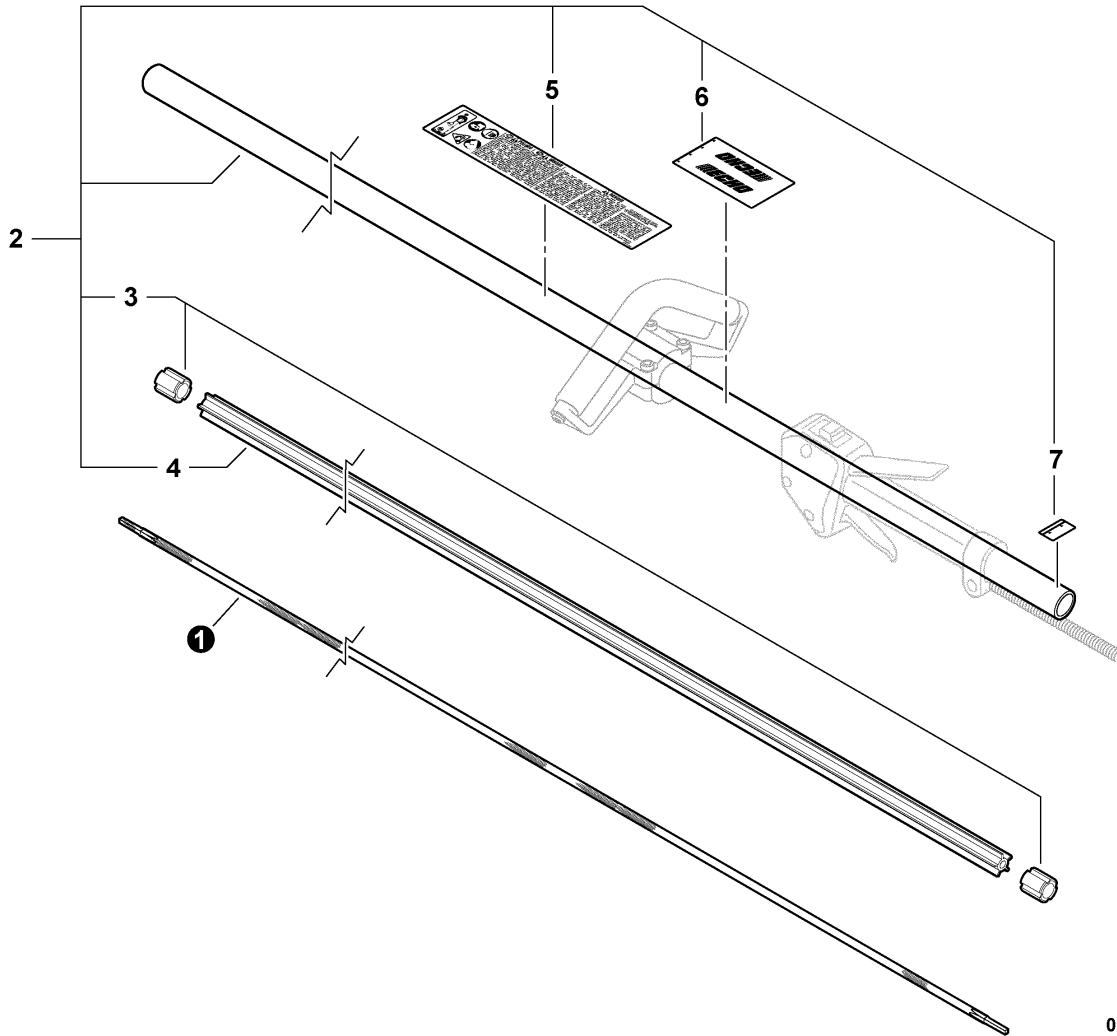

030 0014 00C

1	P021012390	1	FRONT HANDLE ASY	CONJUNTO DE MANGO DELANTERO
2	+ 90024205035	4	SCREW - 5X35	TORNILLO - 5X35
3	+ 35123266230	1	BRACKET, HANDLE - UPPER	SOPORTE, MANGO - SUPERIOR
4	+ C423000300	1	BRACKET, HANDLE - LOWER	SOPORTE, MANGO - INFERIOR
5	+ 90025305020	2	SCREW - 5X20 -- TAPPING	TORNILLO - 5X20 - AUTOROSCANTE
6	+ 90060000005	2	WASHER	ARANDELA - 5
7	+ 35120566230	1	HANDLE - FRONT	MANGO - DELANTERO
8	+ 35121666230	1	GRIP, HANDLE	AGARRE, MANGO

Recortadora

 Control Handle, Control Cable Assembly
 Mango de Control, conjunto del cable de control

030 0017 000

1	61027252130	1	CLAMP KIT	KIT DE ABRAZADERA
2	+ 90024205028	1	SCREW - 5X28	TORNILLO - 5X28
3	+ 90050000005	1	NUT - 5	TUERCA - 5
4	35121352130	1	GRIP, HANDLE	AGARRE, MANGO
5	17800352130	1	CONTROL HANDLE KIT	KIT DE MANGO DE CONTROL
6	+ 90024205035	1	SCREW - 5X35	TORNILLO - 5X35
7	+ 90024205025	1	SCREW - 5X25	TORNILLO - 5X25
8	+ 90050000005	2	NUT - 5	TUERCA - 5
9	30120029430	1	CLAMP KIT	KIT DE ABRAZADERA
10	+ 90024205014	1	SCREW - 5X14	TORNILLO - 5X14
11	V475000850	1	TUBE, PROTECTIVE - CORRUGATED	TUBO, PROTECTOR - CORRUGADA
12	V430000730	1	CABLE, THROTTLE	CABLE, ACELERADOR
13	17801052130	1	TRIGGER, THROTTLE	GATILLO, ACELERADOR
14	17804342230	1	SPRING, TRIGGER	RESORTE, GATILLO
15	17801252730	1	LOCKOUT, TRIGGER	TRABA, GATILLO
16	17809052632	1	LEVER, TRIGGER LOCKOUT	PALANCA, TRABADO DEL GATILLO
17	17801352630	1	SPRING, THROTTLE LOCKOUT	RESORTE, TRABA DEL ACELERADOR
18	A440000280	1	IGNITION SWITCH ASY	CONJUNTO DE INTERRUPTOR DEL ENCENDIDO
19	+ 9154503010	1	SCREW - 3X10	TORNILLO - 3X10
20	+ A444000020	1	KNOB, SWITCH - ORANGE	PERILLA