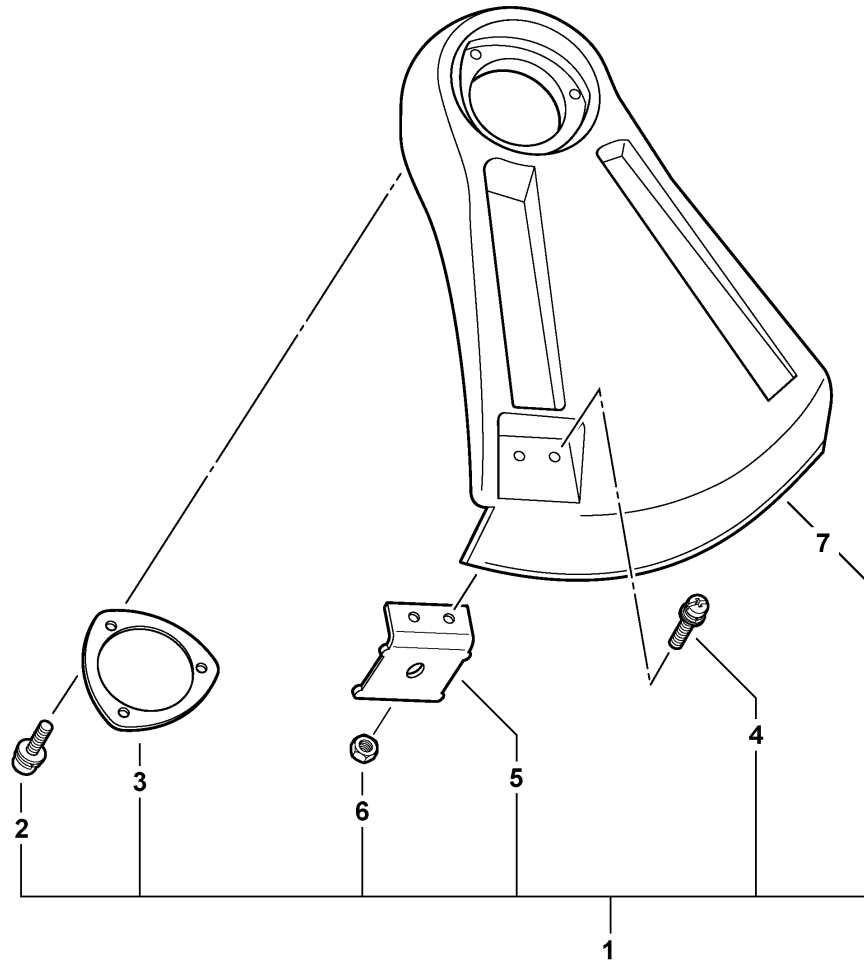

034 0006 000

①	P021001393	1	DEBRIS SHIELD KIT - PLASTIC	KIT DE PROTECTOR CONTRA RESIDUOS
2	+ 90023805016	3	SCREW - 5X16	TORNILLO - 5X16
3	+ C552000110	1	PLATE, SHIELD	PLACA
4	+ 90023805016	2	SCREW - 5X16	TORNILLO - 5X16
5	+ 69901644330	1	KNIFE, TRIMMER LINE	CUCHILLO, CORDÓN
6	+ 90050000005	2	NUT - 5	TUERCA - 5
7	+ C550000032	1	SHIELD, DEBRIS - PLASTIC	PROTECTOR - PLÁSTICO