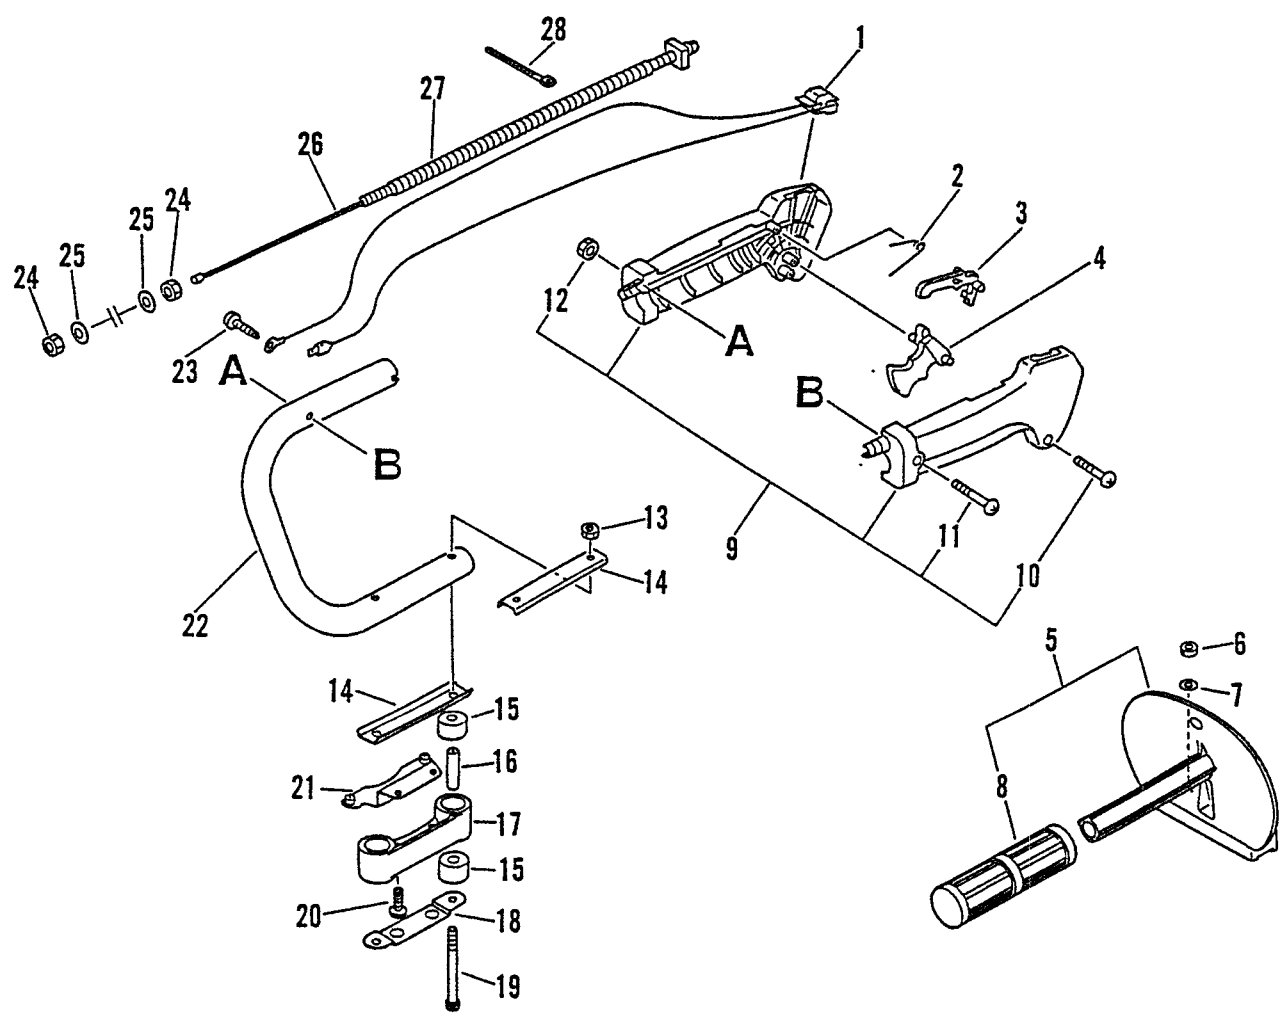

KEY	PART NUMBER	QTY	DESCRIPTION	REMARKS
1	163401 05960	1	SWITCH, IGNITION	
2	178013 35631	1	SPRING, THROTTLE LOCK	
3	178012 46930	1	LOCKOUT, THROTTLE	
4	178010 46930	1	CONTROL, THROTTLE	
5	351200 02060	1	HANDLE ASY, FRONT	INCLUDES ITEM 8
6	900560 00006	1	LOCKNUT 6	
7	900603 00006	1	WASHER 6	
8	351012 01260	1	GRIP, HANDLE	
9	351102 47530	1	GRIP KIT, HANDLE	INCLUDES ITEMS 10 - 12
10	900246 03025	4	SCREW 3X25	
11	900220 05030	1	SCREW 5X30	
12	900500 00005	1	NUT 5	
13	900560 00005	2	LOCKNUT 5	
14	351243 01260	2	BRACKET, HANDLE	
15	351228 01260	4	CUSHION	
16	351241 01260	2	SPACER	
17	351217 05960	1	SUPPORTER, HANDLE	
18	351242 01261	1	PLATE, CUSHION	
19	900105 05060	2	BOLT, H.S. 5X60	
20	900242 05016	2	SCREW 5X16	
21	610438 01260	1	PLATE	
22	351205 05960	1	HANDLE, FRONT	
23	900238 05010	1	SCREW 5X10	
24	900502 00006	2	NUT 6 (3)	
25	900600 00006	2	WASHER 6	
26	178001 05960	1	WIRE, THROTTLE	
27	178127 05960	1	TUBE	
28	178121 10050	1	BAND	