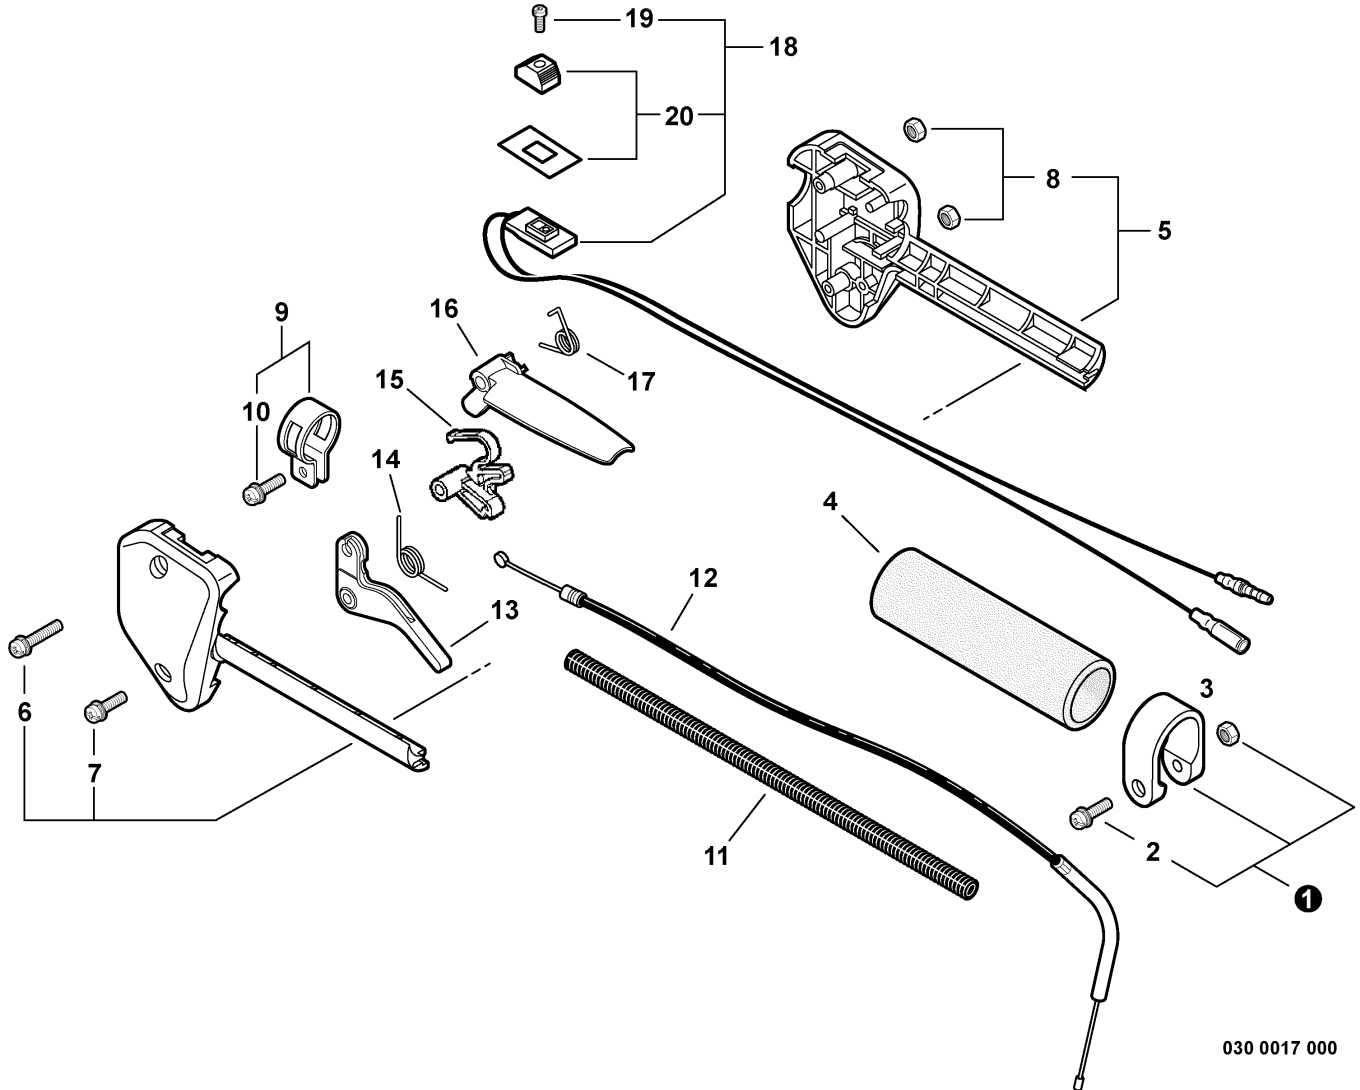

030 0017 000

1	61027252130	1	CLAMP KIT	KIT DE ABRAZADERA
2	+ 90024205028	1	SCREW - 5X28	TORNILLO - 5X28
3	+ 90050000005	1	NUT - 5	TUERCA - 5
4	35121352130	1	GRIP, HANDLE	AGARRE, MANGO
5	17800352130	1	CONTROL HANDLE KIT	KIT DE MANGO DE CONTROL
6	+ 90024205035	1	SCREW - 5X35	TORNILLO - 5X35
7	+ 90024205025	1	SCREW - 5X25	TORNILLO - 5X25
8	+ 90050000005	2	NUT - 5	TUERCA - 5
9	30120029430	1	CLAMP KIT	KIT DE ABRAZADERA
10	+ 90024205014	1	SCREW - 5X14	TORNILLO - 5X14
11	V475000850	1	TUBE, PROTECTIVE - CORRUGATED	TUBO, PROTECTOR - CORRUGADA
12	V430000730	1	CABLE, THROTTLE	CABLE, ACELERADOR
13	17801052130	1	TRIGGER, THROTTLE	GATILLO, ACELERADOR
14	17804342230	1	SPRING, TRIGGER	RESORTE, GATILLO
15	17801252730	1	LOCKOUT, TRIGGER	TRABA, GATILLO
16	17809052632	1	LEVER, TRIGGER LOCKOUT	PALANCA, TRABADO DEL GATILLO
17	17801352630	1	SPRING, THROTTLE LOCKOUT	RESORTE, TRABA DEL ACELERADOR
18	A440000280	1	IGNITION SWITCH ASY	CONJUNTO DE INTERRUPTOR DEL ENCENDIDO
19	+ 9154503010	1	SCREW - 3X10	TORNILLO - 3X10
20	+ A444000020	1	KNOB, SWITCH - ORANGE	PERILLA