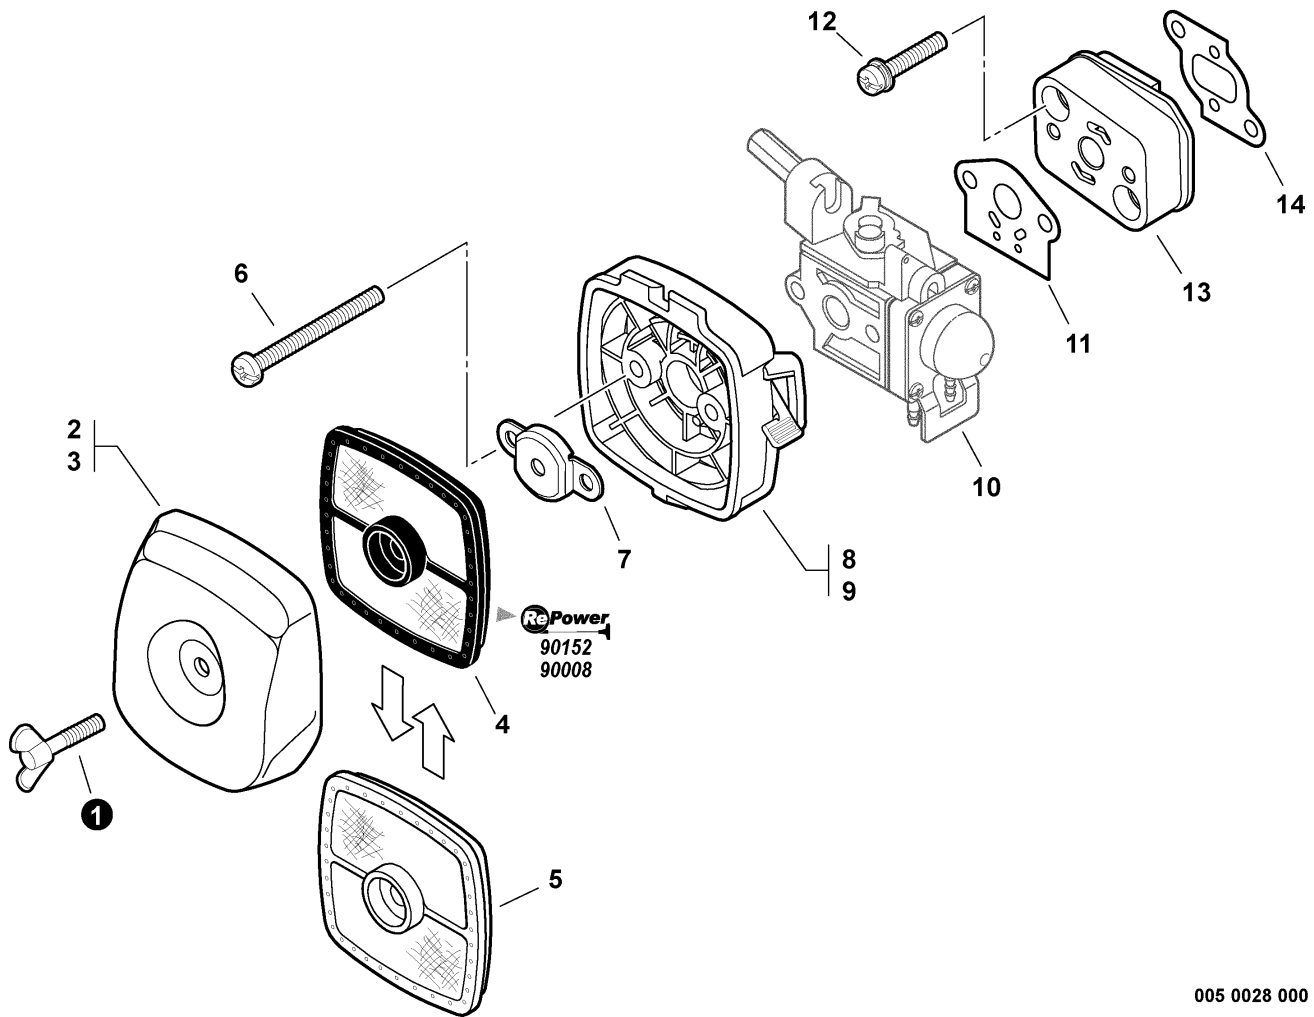

005 0028 000

①	21041752730	1	THUMBSCREW	TORNILLO, DE OREJETAS
2	13031306563	1	COVER, AIR CLEANER - GRAY	CUBIERTA, FILTRO DE AIRE - GRIS
3	13031305863	1	COVER, AIR CLEANER - BLACK	CUBIERTA, FILTRO DE AIRE - NEGRO
4	A226001410	1	FILTER, AIR - DOUBLE LAYER⁽¹⁾	FILTRO DE AIRE - CAPA DOBLE⁽¹⁾
5	13031054130	1	FILTER, AIR - SINGLE LAYER⁽²⁾	FILTRO DE AIRE - CAPA ÚNICA⁽²⁾
6	90024205060	2	SCREW - 5X60	TORNILLO - 5X60
7	12901152730	1	PLATE, PREVENT	PLACA, PRE-RESPIRADERO
8	P021000991	1	CASE, AIR CLEANER - GRAY	CARCASA, FILTRO DE AIRE - GRIS
9	P021004480	1	CASE, AIR CLEANER - BLACK	CARCASA, FILTRO DE AIRE - NEGRO
10	-----	1	CARBURETOR⁽³⁾	CARBURADOR⁽³⁾
11	13001013410	1	GASKET, INTAKE⁽⁴⁾	JUNTA, ADMISIÓN⁽⁴⁾
12	90016205025	2	SCREW - 5X25	TORNILLO - 5X25
13	13001756431	1	INSULATOR, INTAKE	AISLANTE, ADMISIÓN
14	13001055930	1	GASKET, INTAKE⁽⁴⁾	JUNTA, ADMISIÓN⁽⁴⁾
15	90008		RePower FILTER KIT	KIT DE FILTRACIÓN
16	90152		RePower TUNE-UP KIT	KIT DEL PUESTA A PUNTO

(FOOTNOTE) 1 - Included In RePower KIT
2 - OPTIONAL
3 - See Carburetor Diagram For Details
4 - Included In GASKET KIT

(NOTA DEL PIE) 1 - Incluido en KIT de la RePower
2 - OPCIONAL
3 - Vea el diagrama del carburador para los detalles
4 - Incluido en KIT de la JUNTA