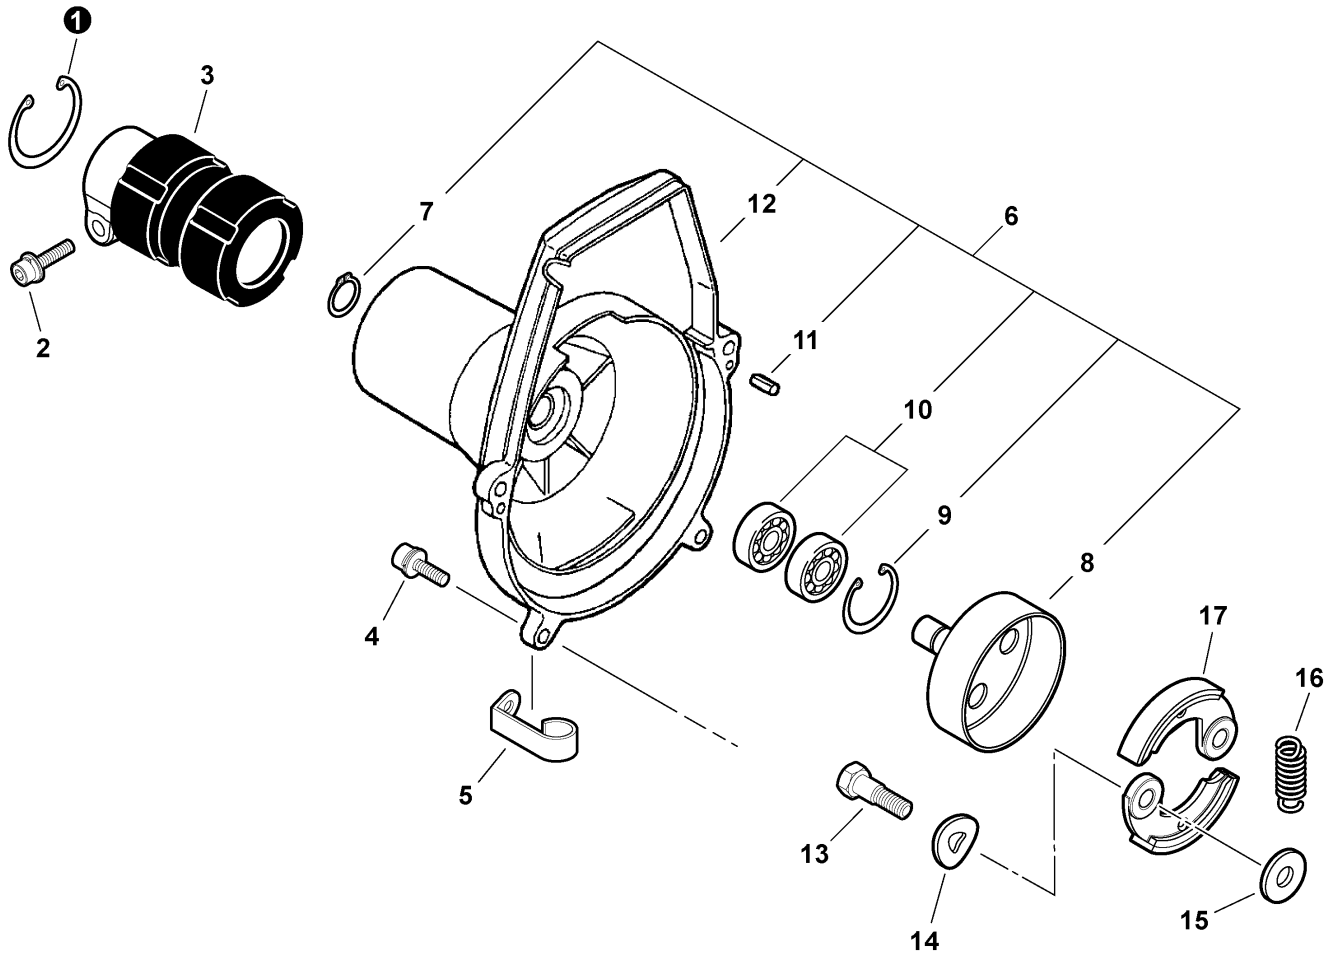

003 0009 ORG

1	90070200042	1	RING, RETAINING - 42	ANILLO, RETÉN - 42
2	90016205028	1	SCREW - 5X28	TORNILLO - 5X28
3	61092255931	1	HOLDER, MAIN PIPE	SOPORTE, TUBO PRINCIPAL
4	90016205018	2	SCREW - 5X18	TORNILLO - 5X18
5	17811106230	1	CLAMP	ABRAZADERA
6	P021016410	1	FAN CASE ASY - ORANGE	CONJUNTO DE CARCASA DEL VENTILADOR - NARANJA
7	+ 90070100012	1	RING, RETAINING - 12	ANILLO, RETÉN - 12
8	+ A556000030	1	DRUM, CLUTCH	TAMBOR, EMBRAGUE
9	+ 90070200028	1	RING, RETAINING - 28	ANILLO, RETÉN - 28
10	+ 90080796001	2	BEARING, BALL - 6001	COJINETE DE BOLAS - 6001
11	+ V622000020	2	PIN, LOCATING	PASADOR DE POSICIONAMIENTO
12	+ A172000080	1	CASE, FAN - ORANGE	CARCASA, VENTILADOR - NARANJA
13	17504656030	2	BOLT, CLUTCH	PERNO, EMBRAGUE
14	17504956030	2	WASHER - SPRING	ARANDELA - RESORTE
15	17504805530	2	WASHER - 6	ARANDELA - 6
16	V451000090	1	SPRING, CLUTCH	RESORTE, EMBRAGUE
17	A553000010	2	SHOE, CLUTCH	ZAPATA, EMBRAGUE