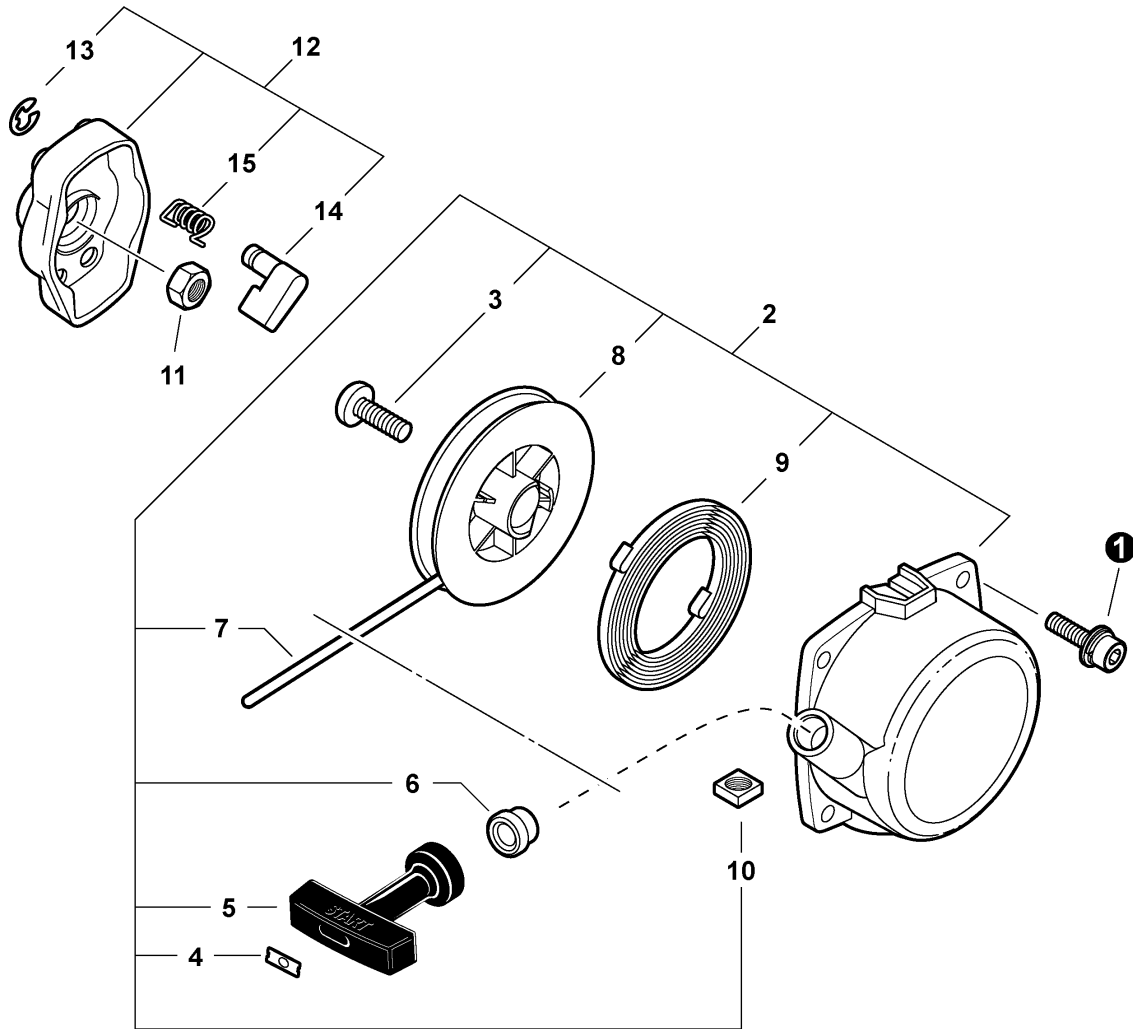

004 0027 000

①	9112604012	4	SCREW - 4X12	PERNO - 4X12
2	17720055931	1	STARTER ASY	CONJUNTO DE ARRANCADOR
3	+ 17723644330	1	SCREW	TORNILLO
4	+ 17724611120	1	RETAINER, ROPE	RETÉN, CUERDA
5	+ 17722827030	1	GRIP, STARTER	AGARRE, ARRANCADOR
6	+ 17722742030	1	GUIDE, ROPE	GUÍA, CUERDA
7	+ 17722603930	1	ROPE, STARTER - 3.5X850⁽¹⁾	CUERDA, ARRANCADOR - 3.5X850⁽¹⁾
8	+ 17721540630	1	REEL, ROPE	CARRETE, CUERDA
9	+ 17722040630	1	SPRING, REWIND	RESORTE, REBOBINADO
10	+ 90056500005	1	NUT- 5 -- SQUARE	TUERCA - 5 -- CUADR
11	90050200008	1	NUT - 8	TUERCA - 8
12	A052000030	1	STARTER PAWL ASY	CONJUNTO DE TRINQUETE DEL ARRANCADOR
13	+ 90070000004	2	RING, RETAINING - 4	ANILLO, RETÉN - 4
14	+ 17721840630	2	PAWL, STARTER	TRINQUETE, ARRANCADOR
15	+ 17723440630	2	SPRING, RETURN	RESORTE, RETORNO

(FOOTNOTE) 1 - RePower BULK OPTION: 99944445000

(NOTA DEL PIE) 1 - OPCIÓN A GRANEL de la RePower: 99944445000