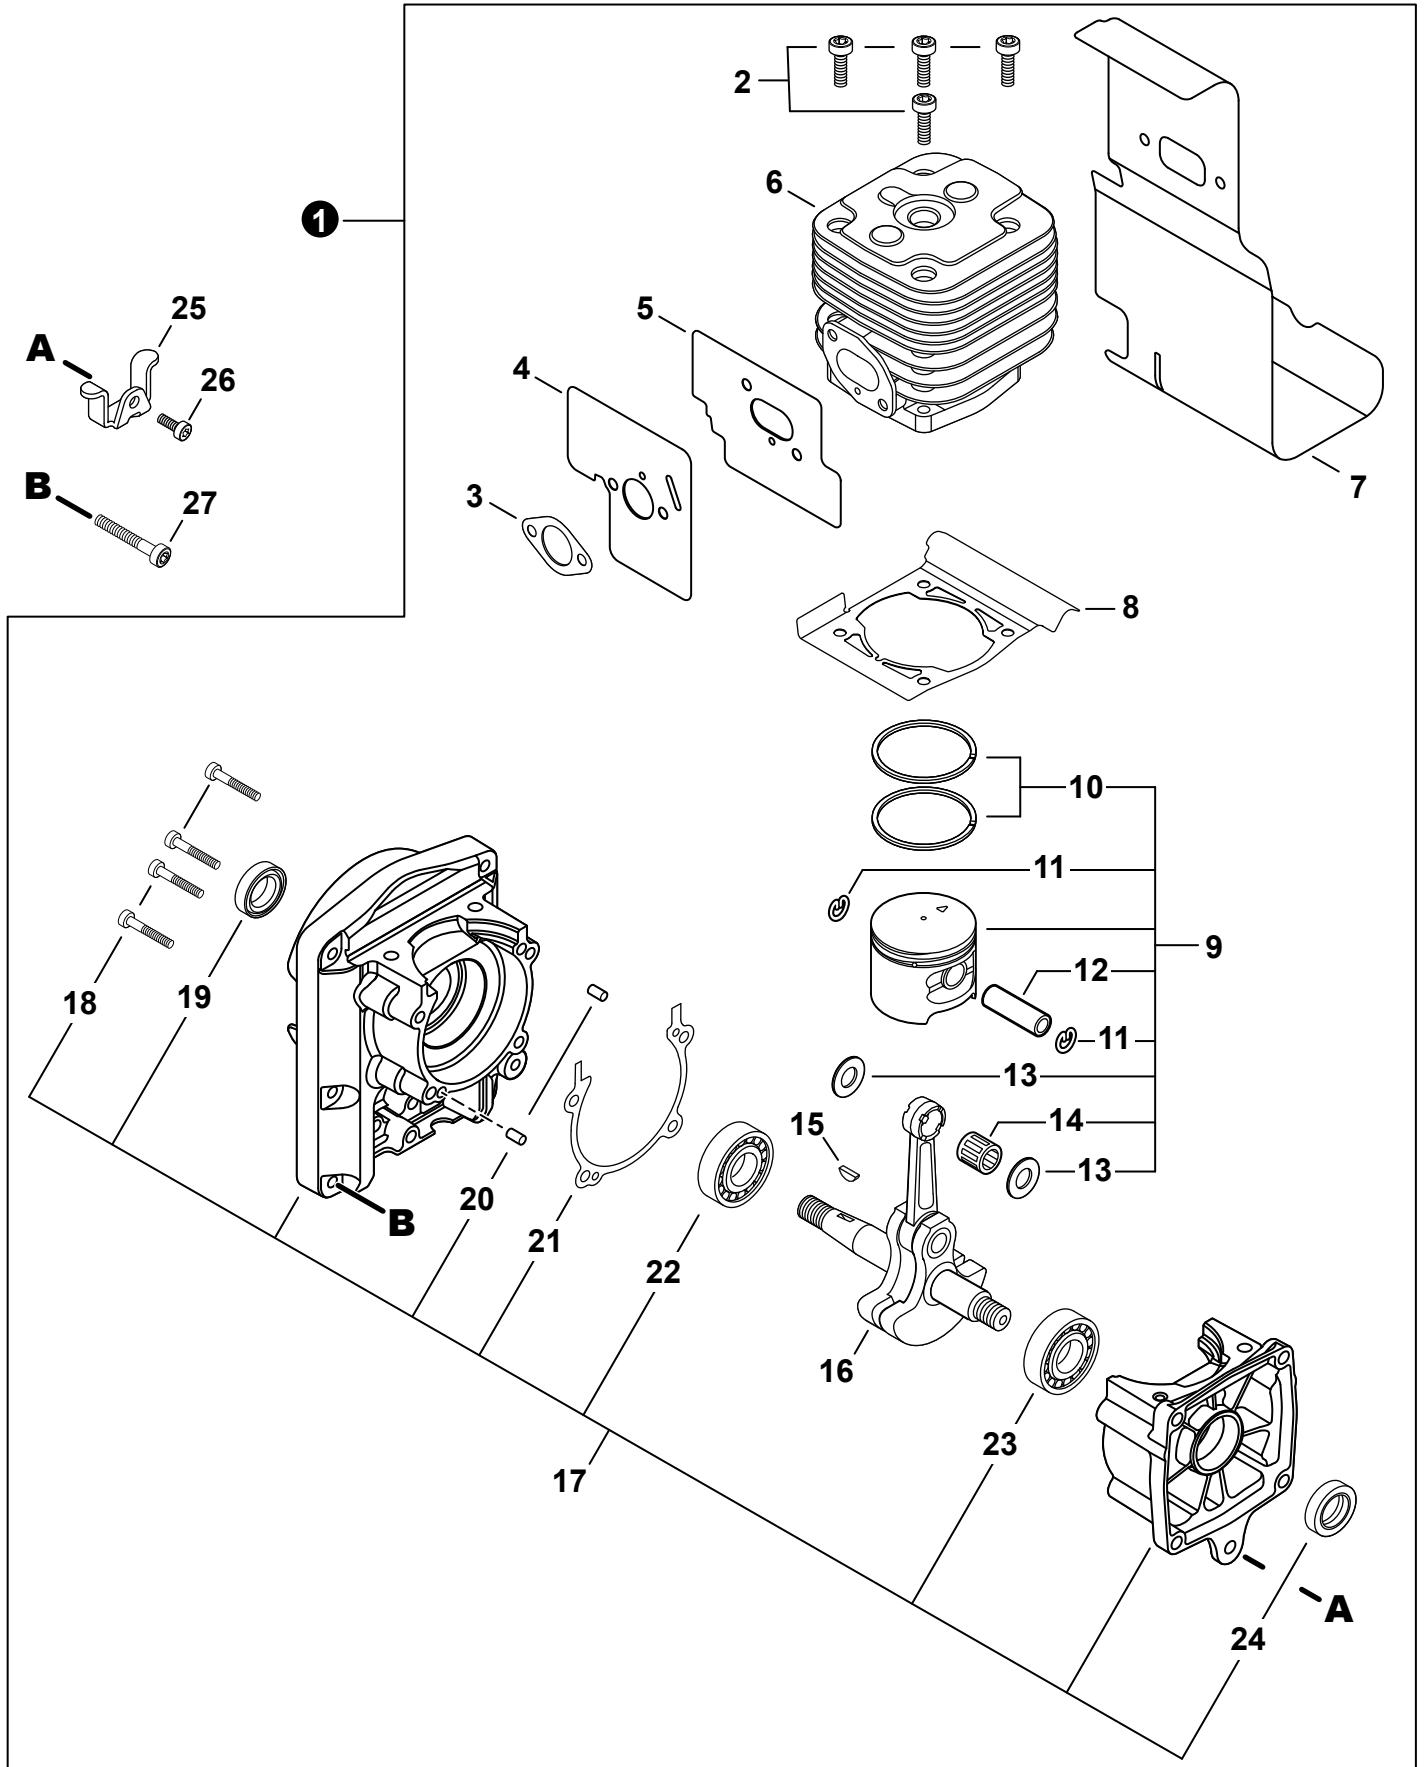

NO.	PART NUMBER	QTY.	DESCRIPTION	DESCRIPCIÓN
1	A190001480	1	COVER, ENGINE	CUBIERTA DE MOTOR
2	V805000010	3	BOLT, TORX 5x20	PERNO TORX 5x20
3	V805000040	1	BOLT, TORX 5x55	PERNO TORX 5x55

NO.	PART NUMBER	QTY.	DESCRIPTION	DESCRIPCIÓN
1	SB1116	1	SHORT BLOCK	BLOQUE CORTO
2	V805000210	4	+BOLT, TORX 5x20	+PERNO TORX 5x20
3	V103001790	1	+GASKET, INTAKE	+EMPAQUETADURA DE ADMISIÓN
4	V103001780	1	+GASKET, INTAKE	+EMPAQUETADURA DE ADMISIÓN
5	V103001770	1	+HEAT SHIELD, INTAKE	+PROTECTOR TÉRMICO DEL ADMISIÓN
6	A130002250	1	+CYLINDER	+CILINDRO
7	V104002280	1	+HEAT SHIELD, EXHAUST	+PROTECTOR TÉRMICO DEL ESCAPE
8	V100000811	1	+GASKET, CYLINDER	+EMPAQUETADURA DE CILINDRO
9	P021048140	1	+PISTON KIT	+JUEGO DE PISTÓN
10	10001132330	2	++RING, PISTON	++ANILLO DEL PISTÓN
11	V580000010	2	++RING, SNAP 10	++ANILLO RETENEDOR 10
12	V608000000	1	++PIN, PISTON 10	++PASADOR DEL PISTÓN 10
13	V3070000050	2	++WASHER, THRUST 10	++ARANDELA DE EMPUJE 10
14	V555000010	1	++BEARING, NEEDLE 10	++COJINETE DE AGUJAS 10
15	90032303014	1	+KEY, WOODRUFF 3x14	+CHAVETA WOODRUFF 3x14
16	A011001390	1	+CRANKSHAFT	+CIGÜEÑAL
17	P021048151	1	+CRANKCASE KIT	+JUEGO DE CÁRTER
18	V805000180	4	++BOLT, TORX 5x30	++PERNO TORX 5x30
19	10021300310	1	++SEAL, OIL	++SELLO DE ACEITE
20	90033040080	2	++PIN, LOCATING 4x8	++PASADOR DE POSICIONAMIENTO 4x8
21	V102000270	1	++GASKET, CRANKCASE	++EMPAQUETADURA DE CÁRTER
22	9400036302	1	++BEARING, BALL 6302 C3	++COJINETE DE BOLAS 6302 C3
23	90081036202	1	++BEARING, BALL 6202	++COJINETE DE BOLAS 6202
24	V508000100	1	++SEAL, OIL 15	++SELLO DE ACEITE 15
25	V401000600	1	CUSHION 5	AMORTIGUADOR 5
26	V805000140	1	BOLT, TORX 5x12	PERNO TORX 5x12
27	V805000180	6	BOLT, TORX 5x30	PERNO TORX 5x30