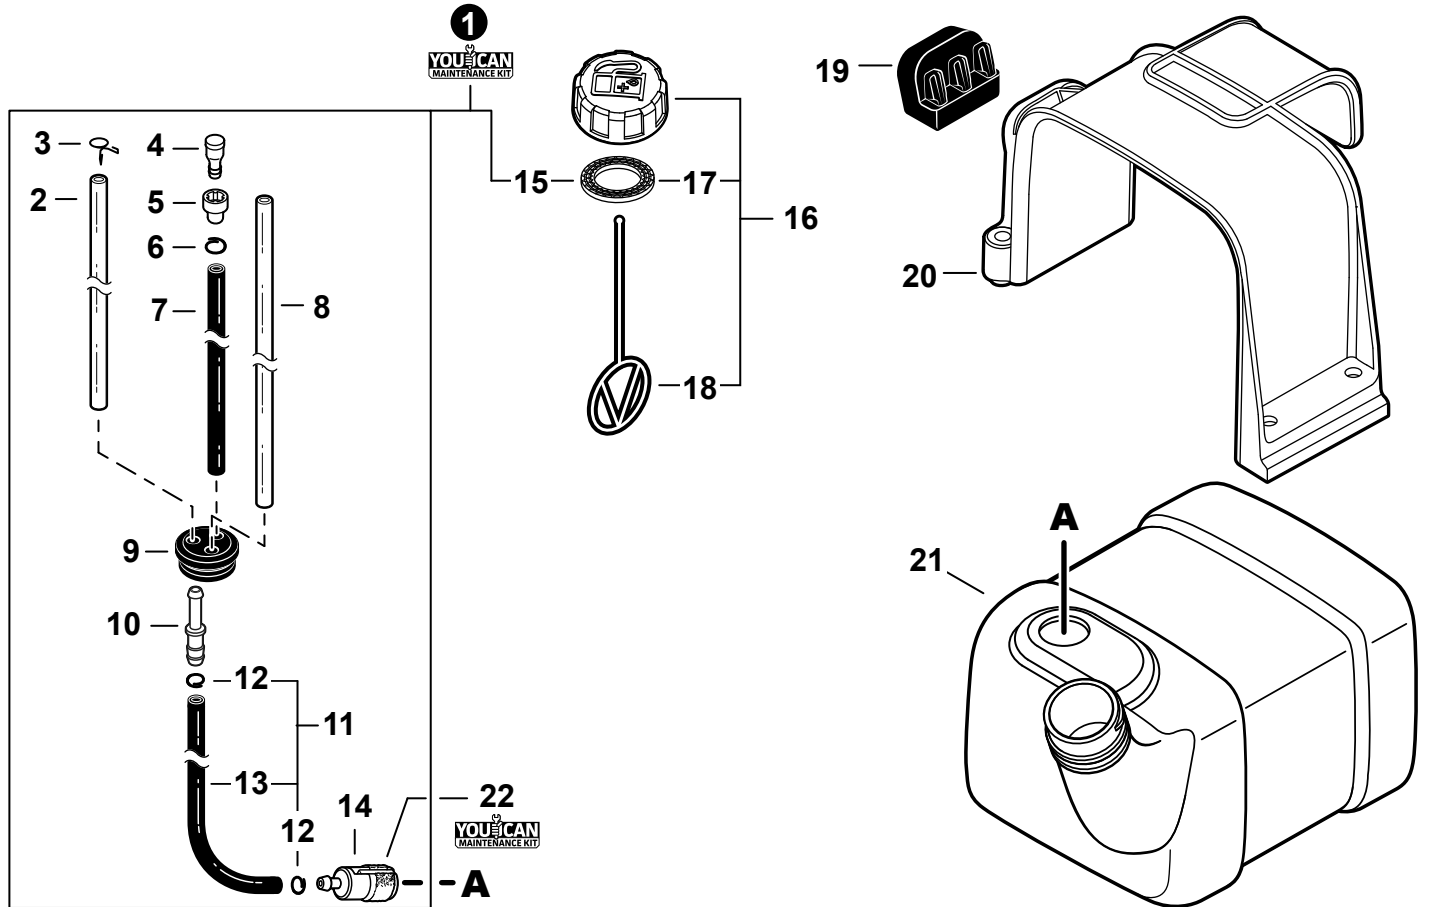

NO.	PART NUMBER	QTY.	DESCRIPTION	DESCRIPCIÓN
1	90158Y	1	FUEL SYSTEM KIT - YOUCAN	KIT DEL SISTEMA DE COMBUSTIBLE - YOUCAN
2	V471005720	1	+PIPE, FUEL 3.5x6x205 CLEAR	+TUBO DE COMBUSTIBLE 3.5x6x205 TRANSPARENTE
3	V490000510	1	+CLIP, SPRING 5.2	+SUJETADOR DE RESORTE 5.2
4	A356000031	1	+VENT ASSY	+VÁLVULA DE RESPIRADERO
5	13132840630	1	+HOLDER, VENT	+SOPORTE DE RESPIRADERO
6	V490001230	1	+CLIP 6.5 MM	+SUJETADOR 6.5 MM
7	V471004781	1	+PIPE, FUEL 3x6x40 BLACK	+TUBO DE COMBUSTIBLE 3x6x40 NEGRO
8	V471004760	1	+PIPE, FUEL 3x6x180 YELLOW	+TUBO DE COMBUSTIBLE 3x6x180 AMARILLO
9	13211555931	1	+GROMMET, FUEL	+OJAL DE COMBUSTIBLE
10	V186000520	1	+CONNECTOR, PIPE 5x3.5	+CONECTOR DE TUBO 5x3.5
11	P021053940	1	+KIT, FUEL PIPE, CLIPS	+TUBO DE COMBUSTIBLE Y KIT DE CLIP
12	V490001230	2	++CLIP 6.5 MM	++SUJETADOR 6.5 MM
13	V471005820	1	++PIPE, FUEL 3x6x120 BLACK	++TUBO DE COMBUSTIBLE 3x6x120 NEGRO
14	A369000440	1	+FILTER, FUEL	+FILTRO DE COMBUSTIBLE
15	V107000210	1	+GASKET, FUEL CAP	+EMPAQUETADURA DE TAPA DE COMBUSTIBLE
16	P100011640	1	CAP ASSY, FUEL	MONTAJE DE TAPA DE COMBUSTIBLE
17	V107000210	1	+GASKET, FUEL CAP	+EMPAQUETADURA DE TAPA DE COMBUSTIBLE
18	13105156030	1	+CONNECTOR, CAP L= 100 MM	+CONECTOR DE TAPA L= 100 MM
19	V420004620	1	CUSHION	AMORTIGUADOR
20	A392000390	1	RETAINER, FUEL TANK	RETENEDOR DE TANQUE DE COMBUSTIBLE
21	A350002531	1	TANK, FUEL	TANQUE DE COMBUSTIBLE
22	90156Y	1	TUNE-UP KIT - YOUCAN™	JUEGO DE PUESTA A PUNTO - YOUCAN™