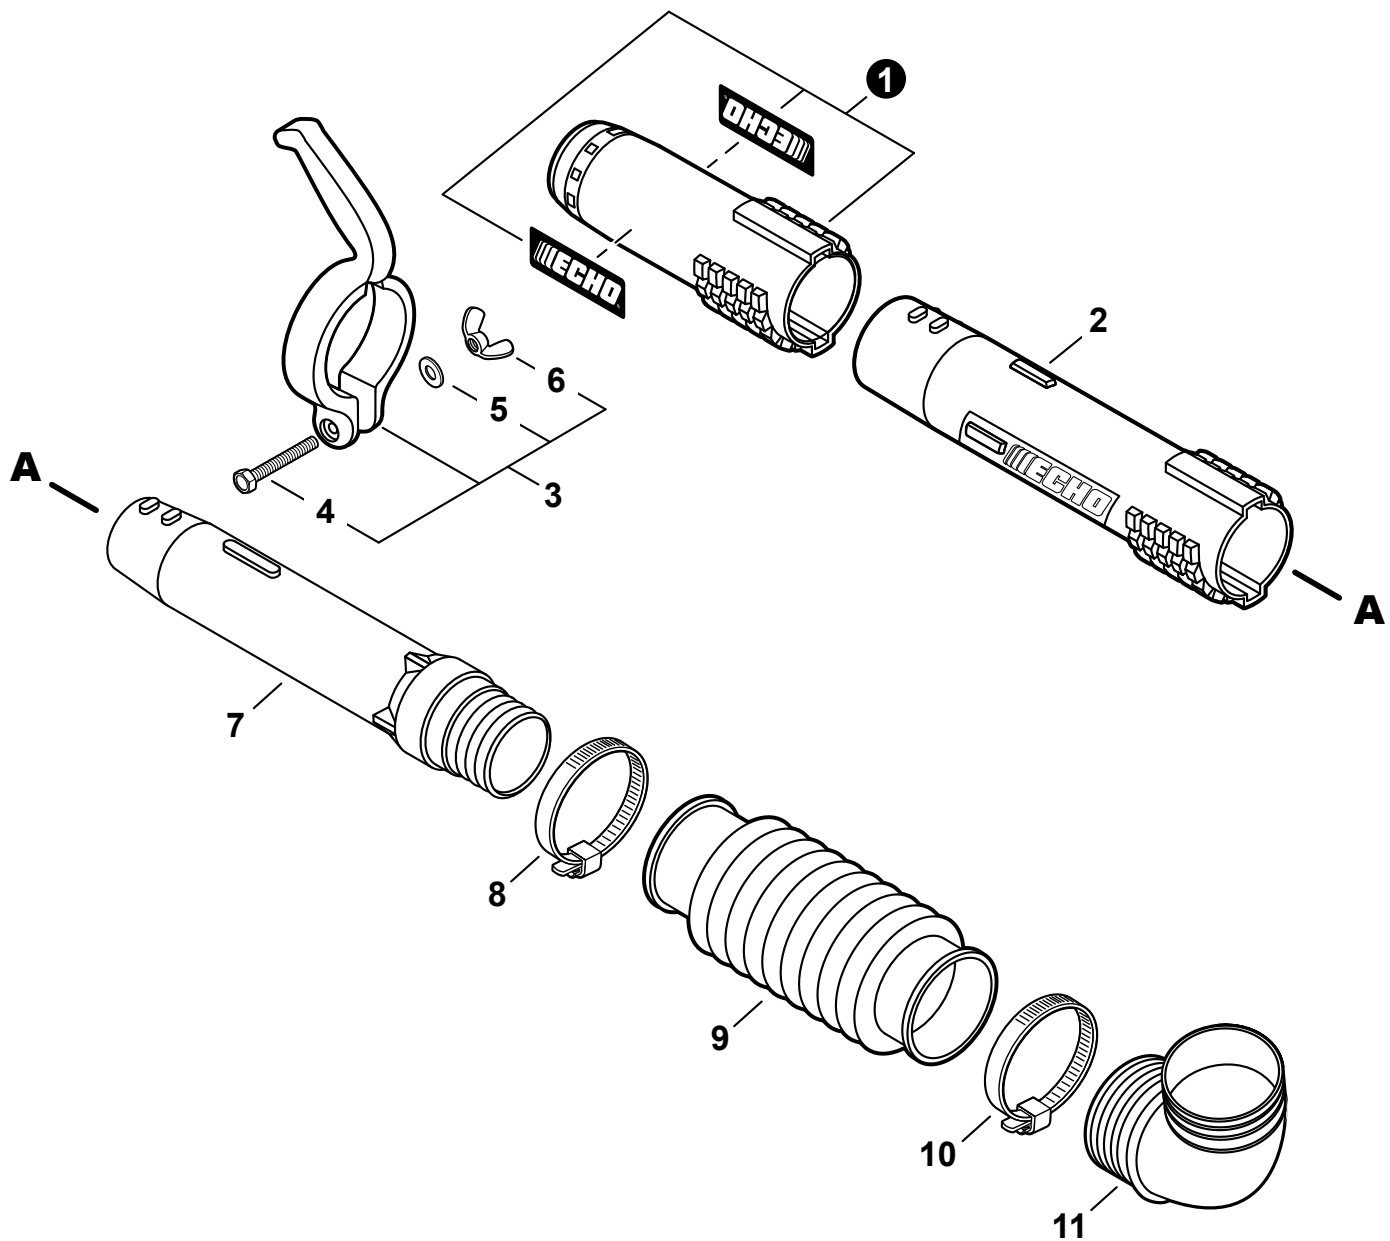

NO.	PART NUMBER	QTY.	DESCRIPTION	DESCRIPCIÓN
1	P021049080	1	TUBE SET, BLOWER - NOZZLE	JUEGO DE TUBO DE SOPLADOR - BOQUILLA
2	E165000141	1	TUBE, BLOWER - STRAIGHT	TUBO DE SOPLADOR - RECTO
3	001106	1	HANDLE SET, FRONT	JUEGO DE MANGO DELANTERO
4	90010006045	1	+BOLT 6x45	+PERNO 6x45
5	90060000006	1	+WASHER 6.5x11.5x0.8	+ARANDELA 6.5x11.5x0.8
6	90052500006	1	+NUT, WING 6	+TUERCA MARIPOSA 6
7	E165000800	1	TUBE, BLOWER - SWIVEL	TUBO DE SOPLADOR - GIRATORIO
8	V495000430	1	CLAMP - BAND 58.7 MM / 82.5 MM	ABRAZADERA - BANDA 58.7 MM / 82.5 MM
9	E164000080	1	TUBE, BLOWER - FLEXIBLE	TUBO DE SOPLADOR - FLEXIBLE
10	V495003870	1	CLAMP - BAND 78 MM / 103 MM	ABRAZADERA - BANDA 78 MM / 103 MM
11	E160000131	1	TUBE, BLOWER - ELBOW	TUBO DE SOPLADOR - CODO