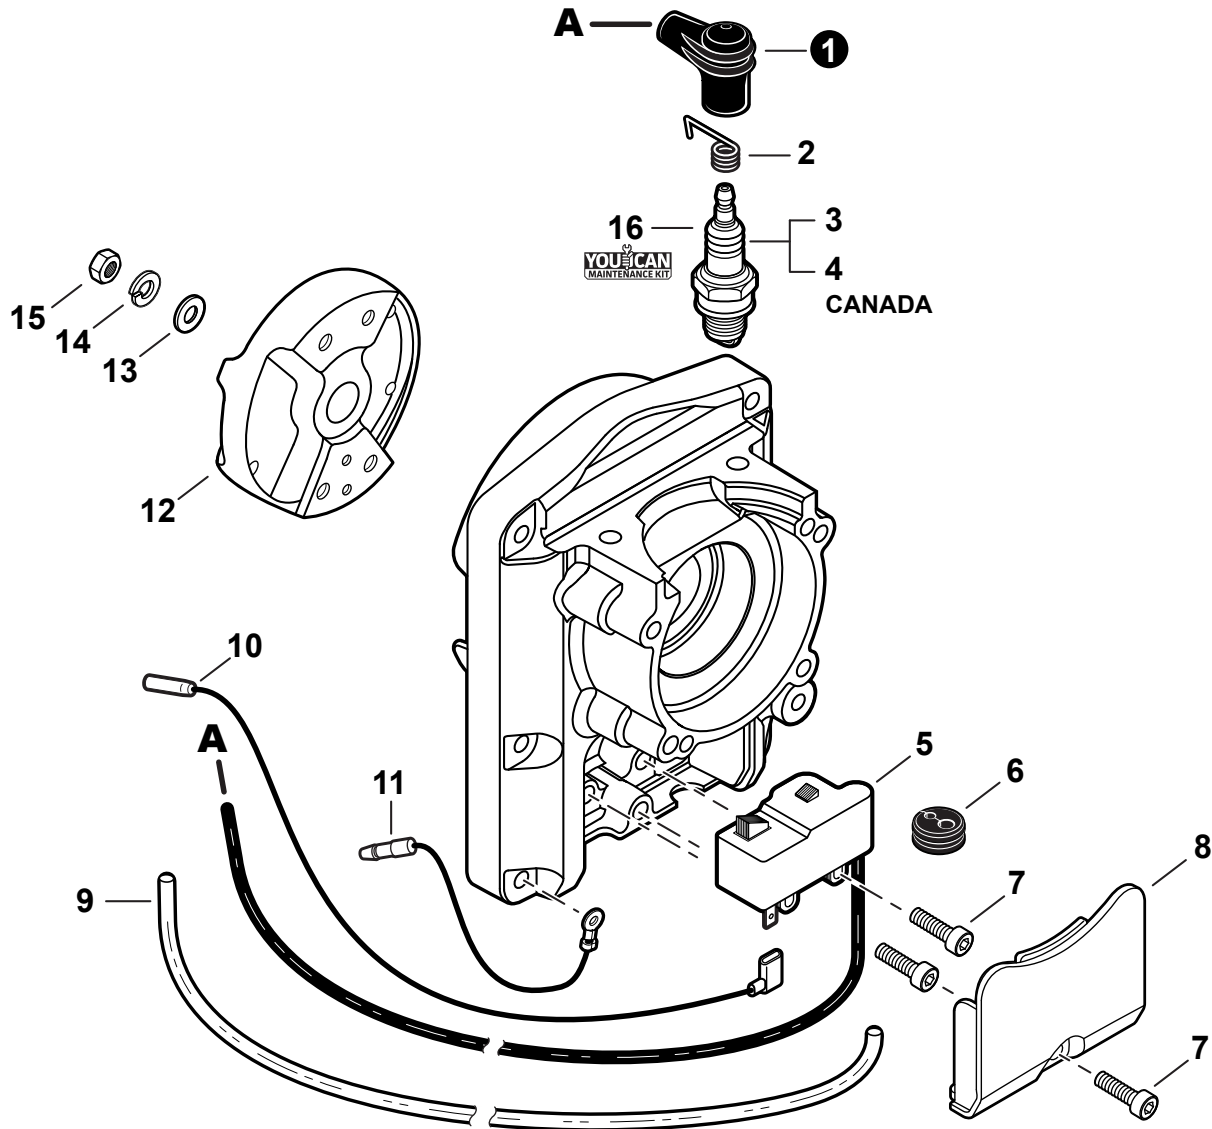

NO.	PART NUMBER	QTY.	DESCRIPTION	DESCRIPCIÓN
1	15901203433	1	CAP, SPARK PLUG	TAPA DE BUJÍA
2	15901103432	1	TERMINAL, SPARK PLUG	TERMINAL DE BUJÍA
3	15901019830	1	SPARK PLUG - BPM8Y	BUJÍA - BPM8Y
4	A425000000	1	SPARK PLUG - BPMR8Y	BUJÍA - BPMR8Y
5	A411001621	1	COIL, IGNITION	BOBINA DE ENCENDIDO
6	15111204630	1	GROMMET	OJAL
7	V805000250	3	BOLT, TORX 5x16	PERNO TORX 5x16
8	A127000420	1	COVER, DUST	CUBIERTA ANTIPOLVO
9	V475008320	1	TUBE	TUBO
10	V485002780	1	LEAD - IGNITION	CABLE DE ENCENDIDO
11	V485002770	1	LEAD - GROUND	CABLE DE TIERRA
12	A409001270	1	FLYWHEEL	VOLANTE
13	90060200010	1	WASHER M10	ARANDELA M10
14	90060500010	1	WASHER, SPRING 10	ARANDELA DE PRESION 10
15	90050100010	1	NUT 10	TUERCA 10
16	90156Y	1	TUNE-UP KIT - YOUCAN™	JUEGO DE PUESTA A PUNTO - YOUCAN™