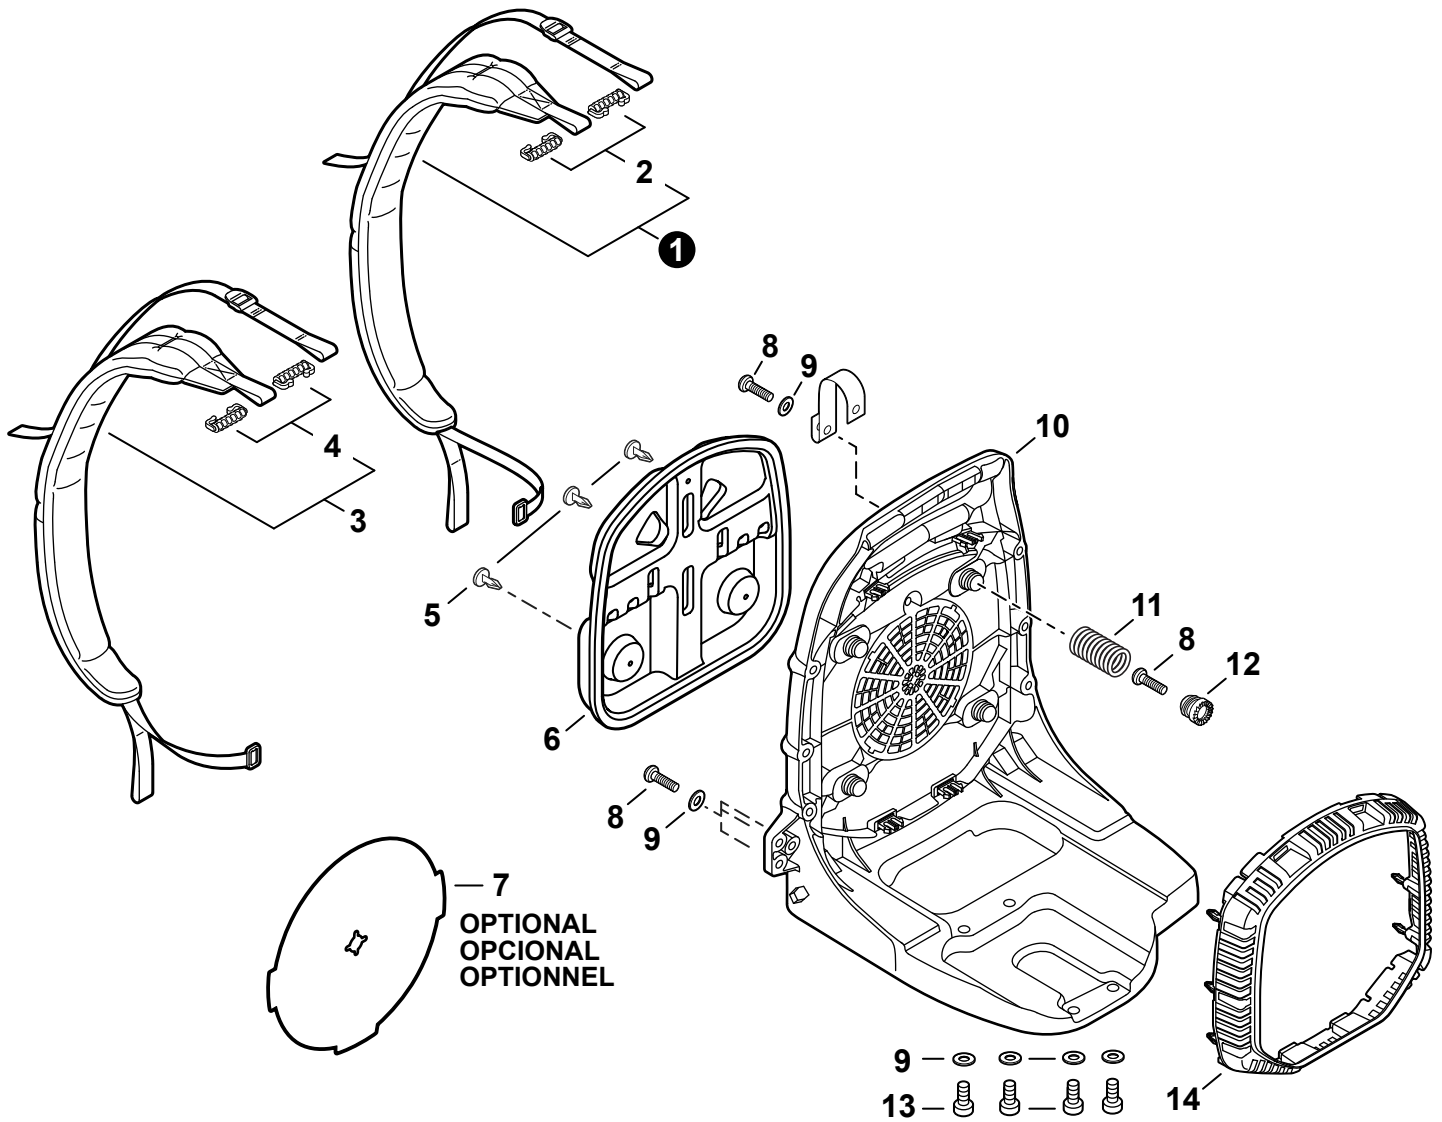

NO.	PART NUMBER	QTY.	DESCRIPTION	DESCRIPCIÓN
1	P021048261	1	HARNESS ASSY, RIGHT	MONTAJE DE ARNÉS DERECHA
2	V491000480	2	+CLIP	+SUJETADOR
3	P021048251	1	HARNESS ASSY, LEFT	MONTAJE DE ARNÉS IZQUIERDA
4	V491000480	2	+CLIP	+SUJETADOR
5	V491000090	3	CLIP	SUJETADOR
6	C630000190	1	CUSHION, BACKPACK	AMORTIGUADOR DE MOCHILA
7	C635000000	1	INSERT, COLD WEATHER	SEPARADOR PARA CLIMA FRIO
8	V805000010	8	BOLT, TORX 5x20	PERNO TORX 5x20
9	61301907350	8	WASHER 5.5x16x2T	ARANDELA 5.5x16x2T
10	C620000480	1	FRAME, BACKPACK	ARMAZÓN DE MOCHILA
11	V450000780	4	SPRING, COMPRESSION	RESORTE DE COMPRESIÓN
12	V456000331	4	HOLDER, SPRING	RETENEDOR DE RESORTE
13	V805000160	4	BOLT, TORX 5x20	PERNO TORX 5x20
14	E104000250	1	GUARD, DEBRIS	PROTECTOR CONTRA RESIDUOS