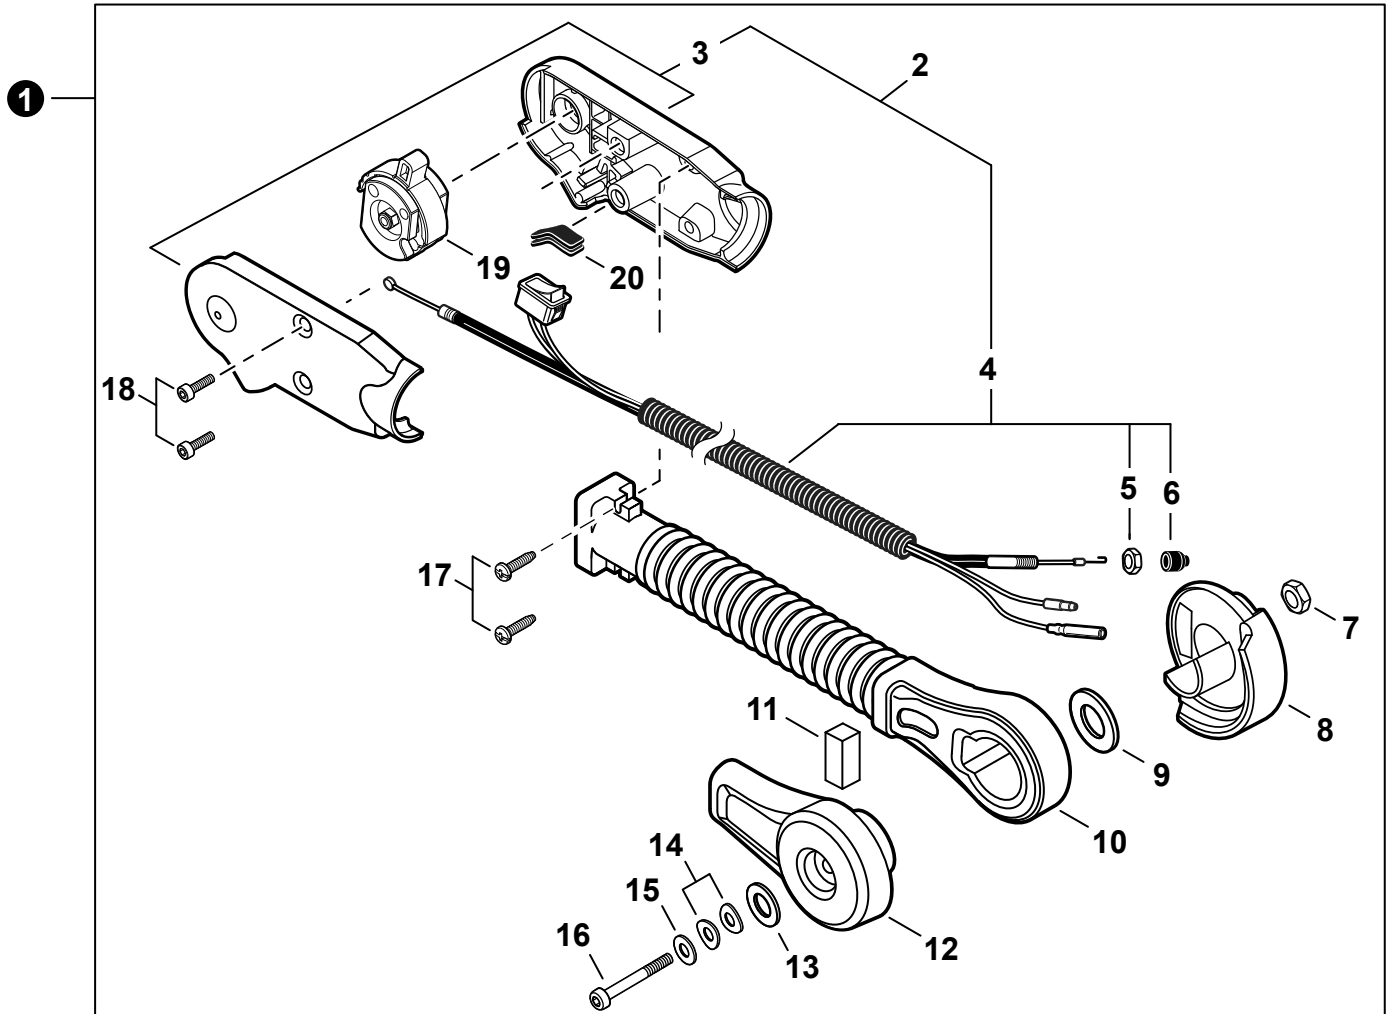

NO.	PART NUMBER	QTY.	DESCRIPTION	DESCRIPCIÓN
1	P021053350	1	THROTTLE CONTROL KIT - HIP MOUNT	JUEGO DE CONTROL DE ACELERADOR SUJETO A LA CADERA
2	P021052560	1	+THROTTLE CONTROL KIT	+JUEGO DE CONTROL DE ACELERADOR SUJETO EQUIPO
3	P021014673	1	++GRIP SET, THROTTLE	++JUEGO DE AGARRE DEL ACELERADOR
4	V043001201	1	++CABLE ASSY, CONTROL	++MONTAJE DE CABLE PARA CONTROL
5	90050000006	1	+++NUT, HEX M6	+++TUERCA HEXAGONAL 6M
6	17808208260	1	+++CAP, DUST	+++TAPA ANTIPOLVO
7	90056250006	1	+NUT, LOCK M6	+CONTRATUERCA M6
8	C472000041	1	+BRACKET, ARM - INNER	+SOPORTE DEL BRAZO - INTERNO
9	V336000000	1	+WASHER 45	+ARANDELA 45
10	C456000050	1	+ARM, THROTTLE CONTROL	+BRAZO DE CONTROL DE ACELERADOR
11	V129000190	1	+SEAL, DUST - FOAM	+SELLO ANTIPOLVO - ESPUMA
12	C472000051	1	+BRACKET, ARM - OUTER	+SOPORTE DEL BRAZO - EXTERNO
13	69911804560	1	+WASHER 6.5x15.5x0.6	+ARANDELA 6.5x15.5x0.6
14	17816021060	2	+WASHER, FRICTION 6.6x14.3	+ARANDELA DE FRICCIÓN 6.6x14.3
15	V304000040	1	+WASHER 6.6x20x1.6	+ARANDELA 6.6x20x1.6
16	V806000030	1	+BOLT, TORX 6x75	+PERNO TORX 6x75
17	88995021060	2	+SCREW 5	+TORNILLO 5
18	V805000150	2	+BOLT, TORX 5x16	+PERNO TORX 5x16
19	C470000162	1	+CONTROL, THROTTLE	+CONTROL DE ACELERADOR
20	V144000181	1	+GROMMET	+OJAL