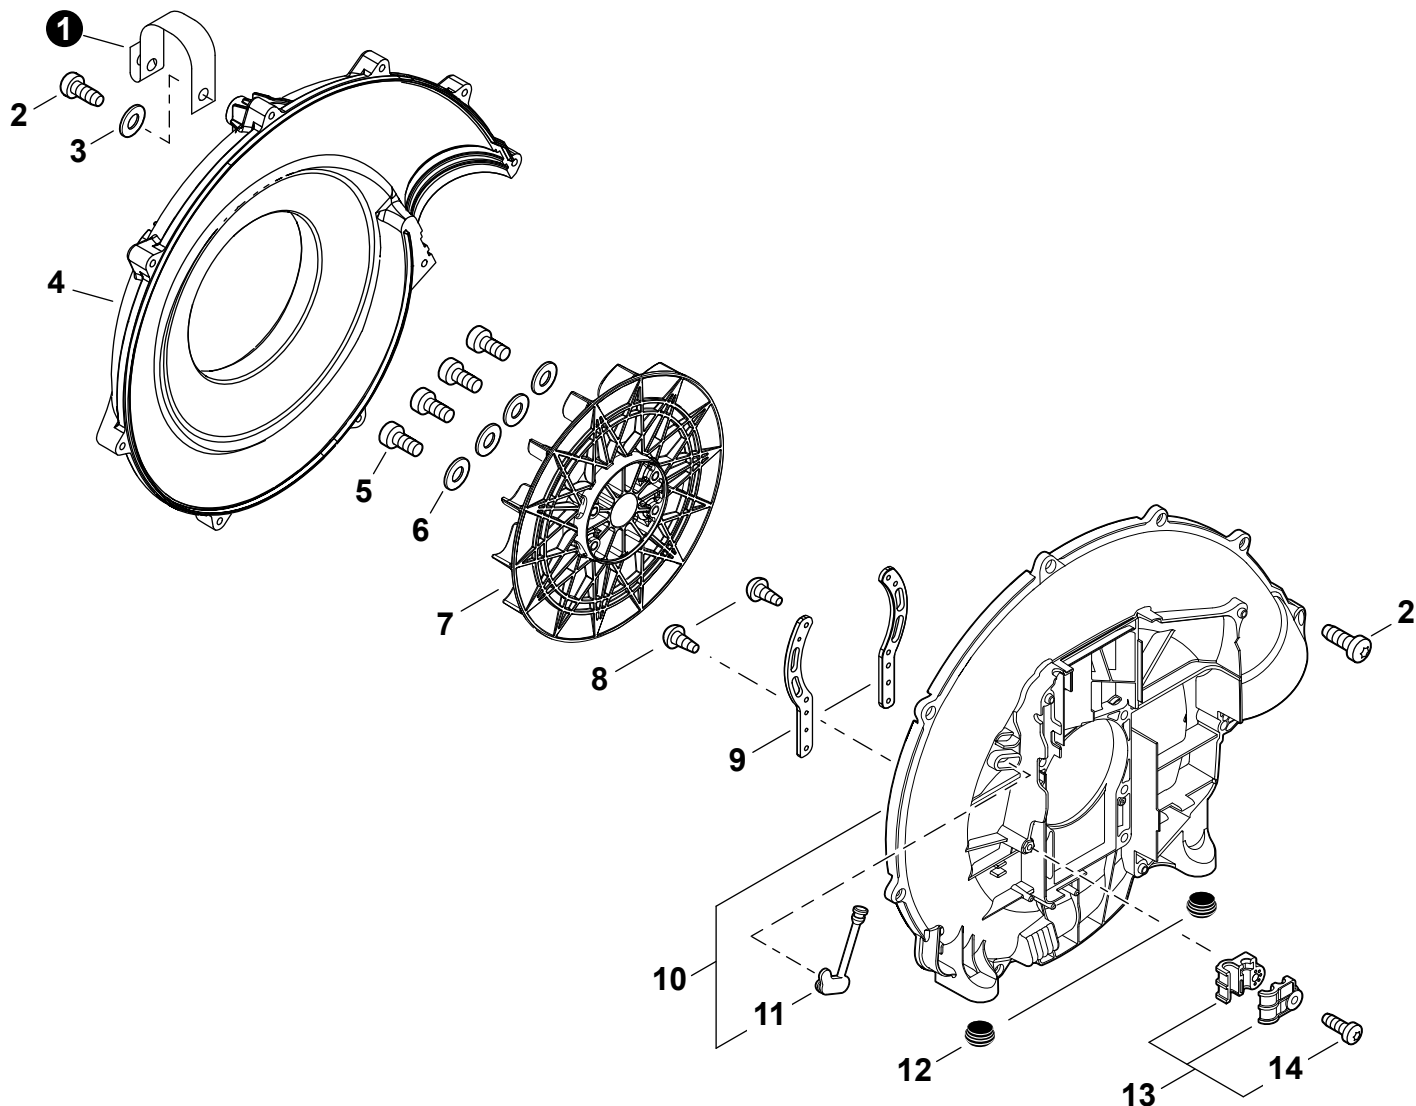

NO.	PART NUMBER	QTY.	DESCRIPTION	DESCRIPCIÓN
1	C617000730	1	STRAP, SAFETY 1.2x100	CINTA DE SEGURIDAD 1.2x100
2	V805000010	9	BOLT, TORX 5x20	PERNO TORX 5x20
3	61301907350	1	WASHER 5.5x16x2T	ARANDELA 5.5x16x2T
4	E103001301	1	COVER, FAN	CUBIERTA DE VENTILADOR
5	V805000180	4	BOLT, TORX 5x30	PERNO TORX 5x30
6	61301907350	4	WASHER 5.5x16x2T	ARANDELA 5.5x16x2T
7	E100000270	1	FAN, BLOWER	VENTILADOR DE LA SOPLADOR
8	90024603012	2	SCREW, TAPPING 3x12	TORNILLO ROSCADO 3x12
9	C632000250	2	BRACKET, ENGINE	SOPORTE DEL MOTOR
10	P021048180	1	CASE SET, FAN	JUEGO DE CAJA DE VENTILADOR
11	V144000670	1	+GROMMET	+OJAL
12	V420000910	2	CUSHION	AMORTIGUADOR
13	P021048170	1	CABLE HOLDER SET	JUEGO DE SUJETADOR DE CABLE
14	V805000230	1	+BOLT, TORX 5x25	+PERNO TORX 5x25