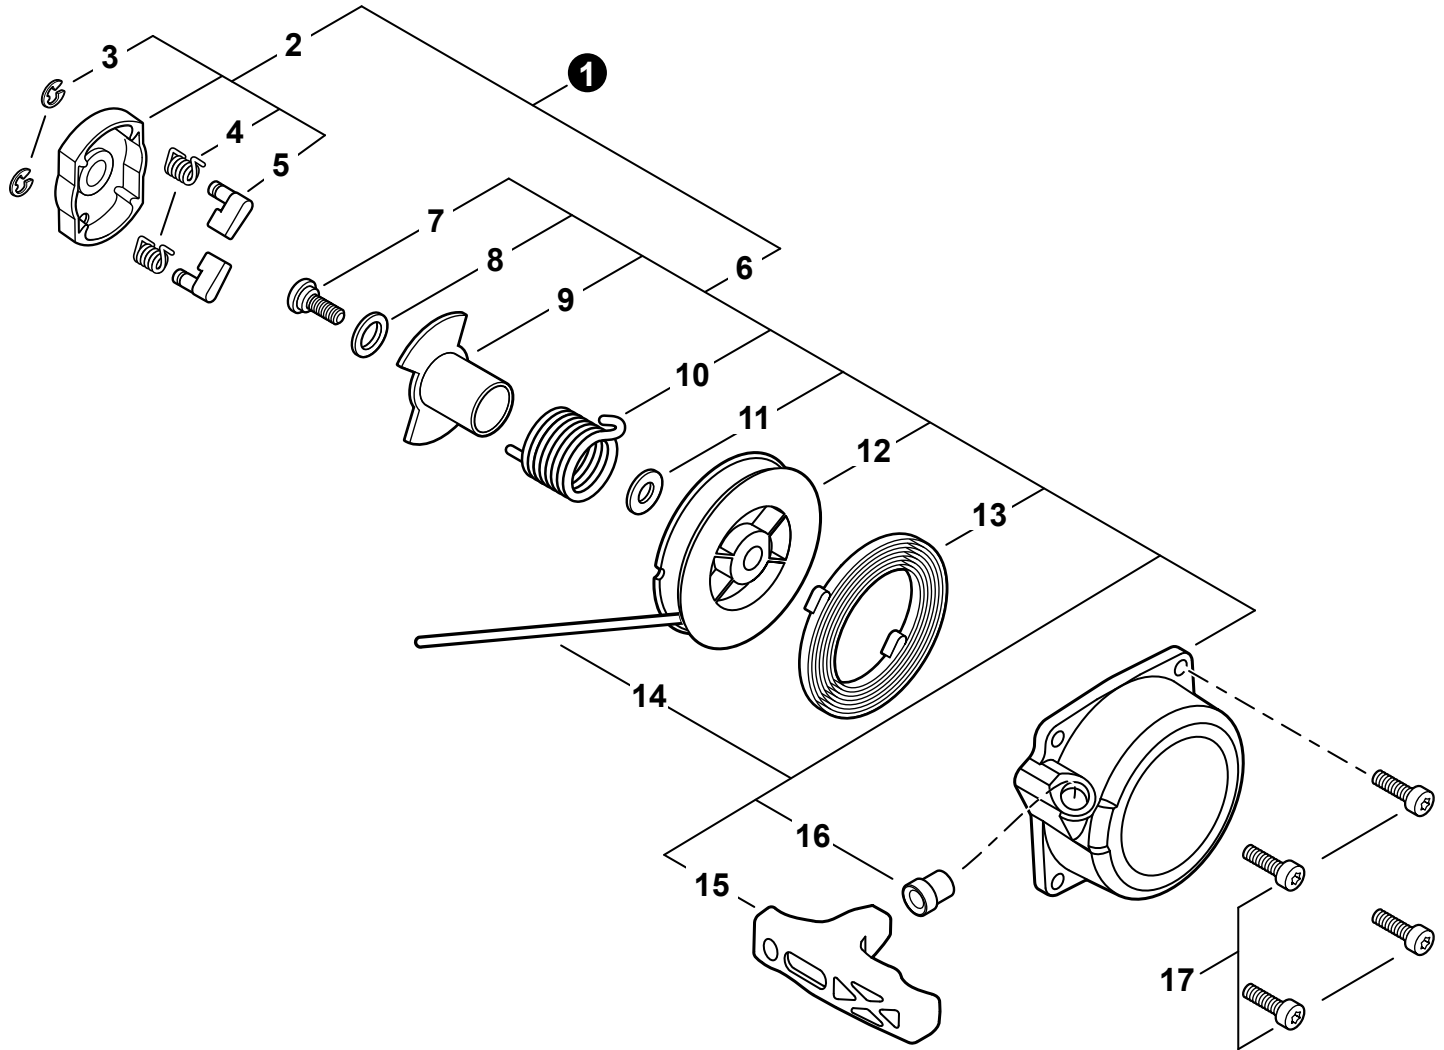

NO.	PART NUMBER	QTY.	DESCRIPTION	DESCRIPCIÓN
1	A050000340	1	STARTER & PAWL SET	JEUGO DE ARRANCADOR Y TRINQUETE
2	A052000491	1	+PAWL ASSY, STARTER	+MONTAJE DE TRINQUETE
3	P022002100	2	++E-RING 4	++RETENEDOR TIPO "E" 4
4	17723440630	2	++SPRING, RETURN	++RESORTE DE RETORNO
5	P022036620	2	++PAWL, STARTER	++TRINQUETE
6	A051002981	1	+STARTER ASSY, RECOIL	+MONTAJE DE ARRANCADOR AUTORRETRÁCTIL
7	17723661830	1	++SCREW	++TORNILLO
8		1	++WASHER, THRUST	++ARANDELA DE EMPUJE
9	P022010221	1	++PAWL CATCHER	++RECEPTOR DE TRINQUETE
10		1	++SPRING	++RESORTE
11		1	++WASHER	++ARANDELA
12		1	++REEL, ROPE	++CARRETE DE CUERDA
13	P022036640	1	++SPRING, SPIRAL	++RESORTE ESPIRAL
14		1	++ROPE, STARTER	++CUERDA DEL ARRANCADOR
15		1	++GRIP, STARTER	++AGARRE DEL ARRANCADOR
16	17722742030	1	++GUIDE, ROPE	++GUÍA DE CUERDA
17	V805000160	4	BOLT, TORX 5x20	PERNO TORX 5x20