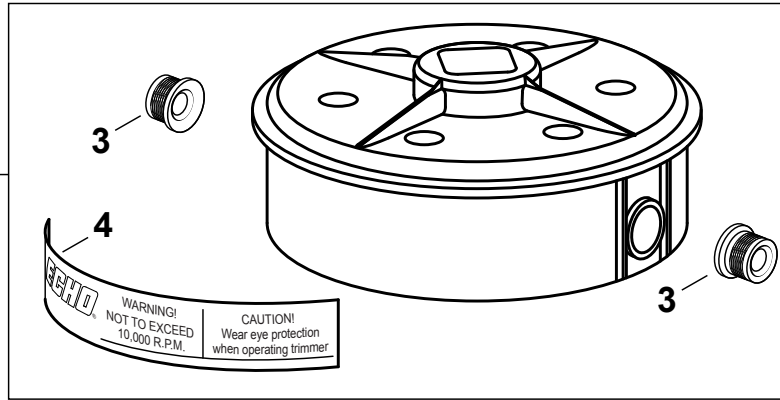

PARTS CATALOG
LISTA DE PIEZAS

21560065B

High-Capacity Manual Head

21560065B

Cabeza de corte manual
de alta capacidad

ECHO, INCORPORATED

400 Oakwood Road, Lake Zurich, Illinois 60047

WWW.ECHO-USA.COM

21560065B High-Capacity Manual Head
 21560065B Cabeza de corte manual de alta capacidad

Trimmer head includes: .095" (2.4mm) Cross-Fire trimmer line.

Cabezal incluye línea cortadora de nilón Cross-Fire de 0.095 pulgada (2.4mm)

900 0043 000X

NO.	PART NUMBER	QTY.	DESCRIPTION	DESCRIPCIÓN
1	X471000140	1	BOLT, ARBOR 10MM×1.25 LH	PERNO DE EJE 10MM×1.25 LH
2	X470000290	1	HOUSING ASSY, SPOOL	MONTAJE DE CAJA DEL CARRETE
3	X475000110	2	+EYELET	+OJAL
4	X505006451	1	+LABEL, CAUTION	+ETIQUETA PRECAUCION
5	X473000080	1	SPOOL	CARRETE
6	V450001860	1	SPRING	RESORTE
7	E415000190	1	KNOB	PERILLA