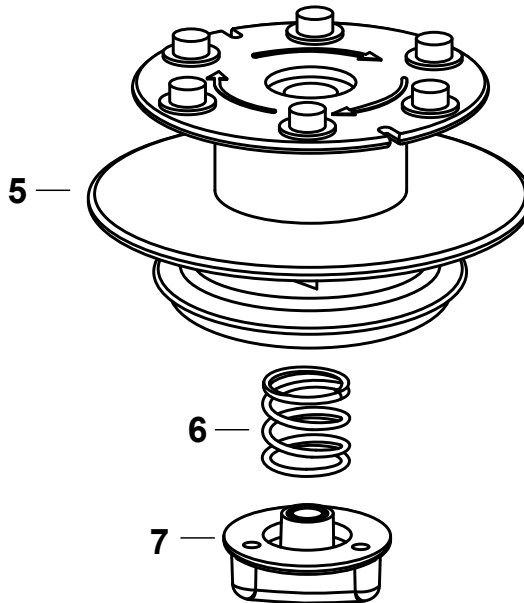

PARTS CATALOG
LISTA DE PIEZAS

21560065B

High-Capacity Manual Head

21560065B

Cabeza de corte manual
de alta capacidad

ECHO, INCORPORATED

400 Oakwood Road, Lake Zurich, Illinois 60047

WWW.ECHO-USA.COM

21560065B High-Capacity Manual Head
 21560065B Cabeza de corte manual de alta capacidad

Trimmer head includes: .095" (2.4mm) Cross-Fire trimmer line.

Cabezal incluye línea cortadora de nilón Cross-Fire de 0.095 pulgada (2.4mm)

900 0043 000X

NO.	PART NUMBER	QTY.	DESCRIPTION	DESCRIPCIÓN
1	X471000140	1	BOLT, ARBOR 10MM×1.25 LH	PERNO DE EJE 10MM×1.25 LH
2	X470000290	1	HOUSING ASSY, SPOOL	MONTAJE DE CAJA DEL CARRETE
3	X475000110	2	+EYELET	+OJAL
4	X505006451	1	+LABEL, CAUTION	+ETIQUETA PRECAUCION
5	X473000080	1	SPOOL	CARRETE
6	V450001860	1	SPRING	RESORTE
7	E415000190	1	KNOB	PERILLA