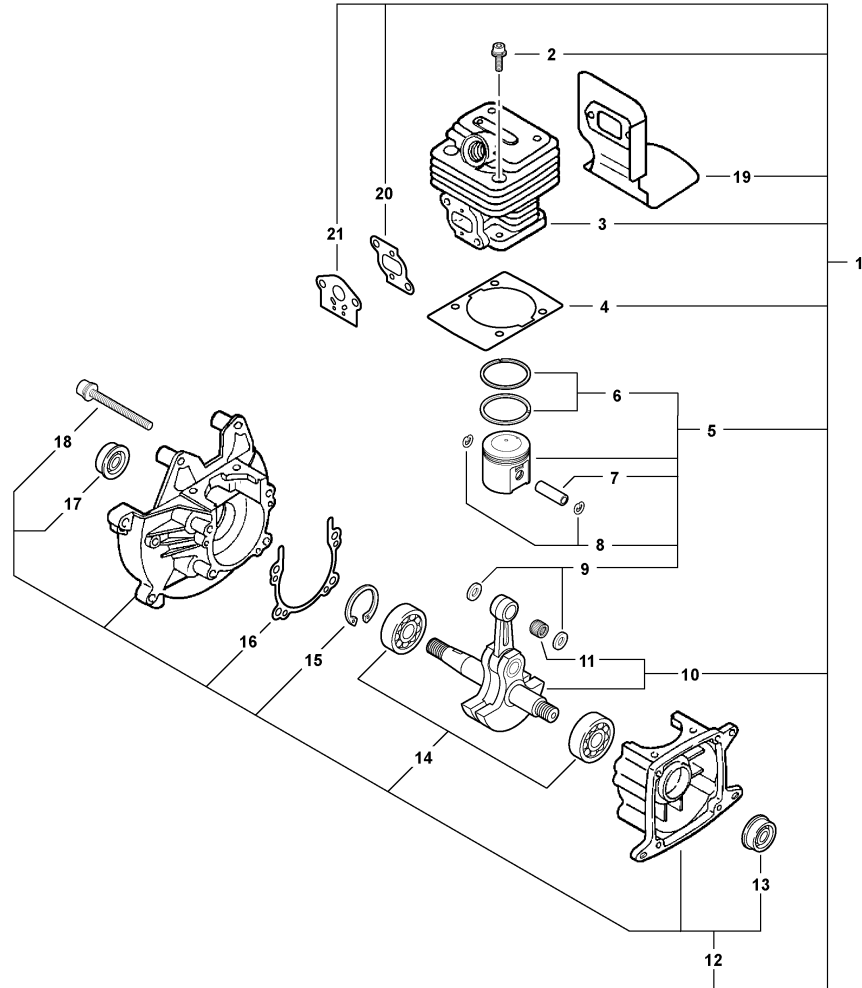

SB1047 0000 000

1	SB1047	1	SHORT BLOCK -- SB1047	BLOQUE CORTO -- SB1047
2	+ 90016205022	4	SCREW - 5X22	TORNILLO - 5X25
3	+ A130000122	1	CYLINDER	CILINDRO
4	+ V100000010	1	GASKET, CYLINDER	JUNTA, CILINDRO
5	+ P021002360	1	PISTON KIT	KIT DE PISTÓN
6	+ A101000010	2	RING, PISTON	ANILLO, PISTÓN
7	+ V606000000	1	PIN, PISTON	PASADOR, PISTÓN
8	+ 10001504630	2	RING, RETAINING	ANILLO, RETÉN
9	+ 10001455930	2	SPACER, PISTON	ESPACIADOR, PISTÓN
10	+ V553000020	1	BEARING, NEEDLE	COJINETE, DE AGUJAS
11	+ A011000030	1	CRANKSHAFT ASY	CONJUNTO DE CIGÜEÑAL
12	+ P021000940	1	CRANKCASE KIT	KIT DE CÁRTER
13	+ 10021305530	1	SEAL, OIL	SELLO, ACEITE
14	+ 90080036001	2	BEARING, BALL - 6001	COJINETE DE BOLAS 6001
15	+ 90070200028	1	RING, RETAINING - 28	ANILLO, RETÉN - 28
16	+ 10024255930	1	GASKET, CRANKCASE	JUNTA, CÁRTER
17	+ 90016205025	4	SCREW - 5X25	TORNILLO - 5X25
18	+ 10021228230	1	SEAL, OIL	SELLO, ACEITE
19	+ V104000061	1	SHIELD, EXHAUST	PROTECTOR, ESCAPE
20	+ 13001055930	1	GASKET, INTAKE	JUNTA, ADMISIÓN
21	+ 13001013410	1	GASKET, INTAKE	JUNTA, ADMISIÓN