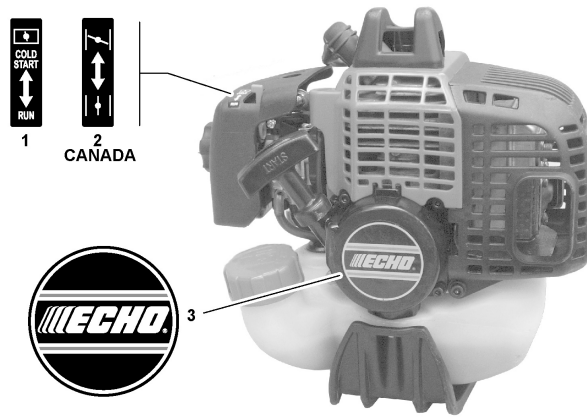

(FOOTNOTE) 1 - Includes 4 Per Package

(NOTA DEL PIE) 1 - INCLUYE 4 POR EL CONJUNTO

030 0008 000

<b>1</b>	P021000021	<b>1</b>	<b>FRONT HANDLE ASY</b>	<b>CONJUNTO DE MANGO DELANTERO</b>
<b>2</b>	90024205035	<b>4</b>	<b>SCREW - 5X35</b>	<b>TORNILLO - 5X35</b>
<b>3</b>	90050000005	<b>4</b>	<b>NUT - 5</b>	<b>TUERCA - 5</b>
<b>4</b>	35123266230	<b>1</b>	<b>BRACKET, HANDLE - UPPER</b>	<b>SOPORTE, MANGO - SUPERIOR</b>
<b>5</b>	35122507130	<b>1</b>	<b>BRACKET, HANDLE - LOWER</b>	<b>SOPORTE, MANGO - INFERIOR</b>
<b>6</b>	90025305020	<b>2</b>	<b>SCREW - 5X20 -- TAPPING</b>	<b>TORNILLO - 5X20 - AUTOROSCANTE</b>
<b>7</b>	90060000005	<b>2</b>	<b>WASHER</b>	<b>ARANDELA</b>
<b>8</b>	35120566230	<b>1</b>	<b>HANDLE - FRONT</b>	<b>MANGO - DELANTERO</b>
<b>9</b>	35121666230	<b>1</b>	<b>GRIP, HANDLE</b>	<b>AGARRE, MANGO</b>
<b>10</b>	35164351730	<b>1</b>	<b>BAR, BARRIER</b>	<b>BARRA, BARRERA</b>

030 0027 00B

1	61027252130	1	CLAMP KIT	KIT DE ABRAZADERA
2	+ 90024205028	1	SCREW - 5X28	TORNILLO - 5X28
3	+ 90050000005	1	NUT - 5	TUERCA - 5
4	35121352130	1	GRIP, HANDLE	AGARRE, MANGO
5	17800352130	1	CONTROL HANDLE KIT	KIT DE MANGO DE CONTROL
6	+ 90024205035	1	SCREW - 5X35	TORNILLO - 5X35
7	+ 90024205025	1	SCREW - 5X25	TORNILLO - 5X25
8	+ 90050000005	2	NUT - 5	TUERCA - 5
9	30120029430	1	CLAMP KIT	KIT DE ABRAZADERA
10	+ 90024205014	1	SCREW - 5X14	TORNILLO - 5X14
11	90050200006	2	NUT - 6	TUERCA - 6
12	V475000850	1	TUBE, PROTECTIVE - CORRUGATED	TUBO, PROTECTOR - CORRUGADA
13	V430000140	1	CABLE, THROTTLE	CABLE, ACELERADOR
14	17801052130	1	TRIGGER, THROTTLE	GATILLO, ACELERADOR
15	17804342230	1	SPRING, TRIGGER	RESORTE, GATILLO
16	A440000280	1	IGNITION SWITCH ASY	CONJUNTO DE INTERRUPTOR DEL ENCENDIDO
17	+ 9154503010	1	SCREW - 3X10	TORNILLO - 3X10
18	+ 16341049231	1	KNOB, SWITCH - ORANGE	PERILLA, INTERRUPTOR - NARANJA
19	+ 89015712330	1	COVER, SWITCH - STOP	CUBIERTA, INTERRUPTOR - PARADA
20	C646000060	1	HARNES HANGER KIT	CONJUNTO DE COLGADOR DE ARNÉS
21	+ 90010005012	1	BOLT - 5X12	PERNO