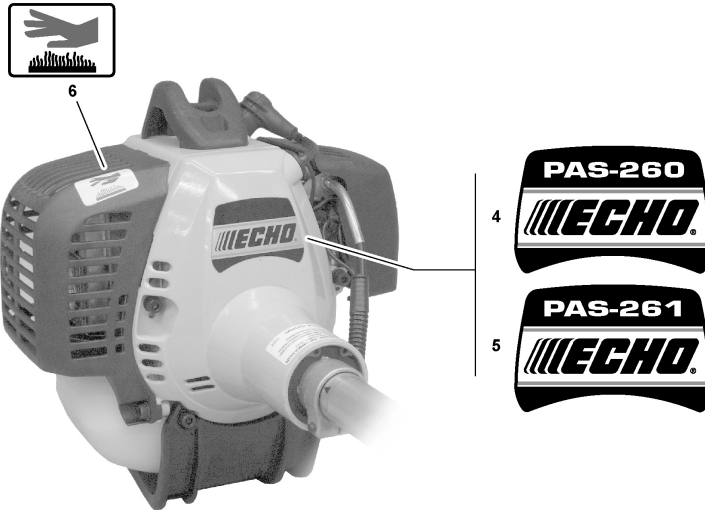

(FOOTNOTE) 1 - Includes 4 Per Package

(NOTA DEL PIE) 1 - INCLUYE 4 POR EL CONJUNTO

030 0008 000

<b>1</b>	P021000021	<b>1</b>	<b>FRONT HANDLE ASY</b>	<b>CONJUNTO DE MANGO DELANTERO</b>
<b>2</b>	90024205035	<b>4</b>	<b>SCREW - 5X35</b>	<b>TORNILLO - 5X35</b>
<b>3</b>	90050000005	<b>4</b>	<b>NUT - 5</b>	<b>TUERCA - 5</b>
<b>4</b>	35123266230	<b>1</b>	<b>BRACKET, HANDLE - UPPER</b>	<b>SOPORTE, MANGO - SUPERIOR</b>
<b>5</b>	35122507130	<b>1</b>	<b>BRACKET, HANDLE - LOWER</b>	<b>SOPORTE, MANGO - INFERIOR</b>
<b>6</b>	90025305020	<b>2</b>	<b>SCREW - 5X20 -- TAPPING</b>	<b>TORNILLO - 5X20 - AUTOROSCANTE</b>
<b>7</b>	90060000005	<b>2</b>	<b>WASHER</b>	<b>ARANDELA</b>
<b>8</b>	35120566230	<b>1</b>	<b>HANDLE - FRONT</b>	<b>MANGO - DELANTERO</b>
<b>9</b>	35121666230	<b>1</b>	<b>GRIP, HANDLE</b>	<b>AGARRE, MANGO</b>
<b>10</b>	35164351730	<b>1</b>	<b>BAR, BARRIER</b>	<b>BARRA, BARRERA</b>

030 0027 00B

1	61027252130	1	CLAMP KIT	KIT DE ABRAZADERA
2	+ 90024205028	1	SCREW - 5X28	TORNILLO - 5X28
3	+ 90050000005	1	NUT - 5	TUERCA - 5
4	35121352130	1	GRIP, HANDLE	AGARRE, MANGO
5	17800352130	1	CONTROL HANDLE KIT	KIT DE MANGO DE CONTROL
6	+ 90024205035	1	SCREW - 5X35	TORNILLO - 5X35
7	+ 90024205025	1	SCREW - 5X25	TORNILLO - 5X25
8	+ 90050000005	2	NUT - 5	TUERCA - 5
9	30120029430	1	CLAMP KIT	KIT DE ABRAZADERA
10	+ 90024205014	1	SCREW - 5X14	TORNILLO - 5X14
11	90050200006	2	NUT - 6	TUERCA - 6
12	V475000850	1	TUBE, PROTECTIVE - CORRUGATED	TUBO, PROTECTOR - CORRUGADA
13	V430000140	1	CABLE, THROTTLE	CABLE, ACELERADOR
14	17801052130	1	TRIGGER, THROTTLE	GATILLO, ACELERADOR
15	17804342230	1	SPRING, TRIGGER	RESORTE, GATILLO
16	A440000280	1	IGNITION SWITCH ASY	CONJUNTO DE INTERRUPTOR DEL ENCENDIDO
17	+ 9154503010	1	SCREW - 3X10	TORNILLO - 3X10
18	+ 16341049231	1	KNOB, SWITCH - ORANGE	PERILLA, INTERRUPTOR - NARANJA
19	+ 89015712330	1	COVER, SWITCH - STOP	CUBIERTA, INTERRUPTOR - PARADA
20	C646000060	1	HARNES HANGER KIT	CONJUNTO DE COLGADOR DE ARNÉS
21	+ 90010005012	1	BOLT - 5X12	PERNO