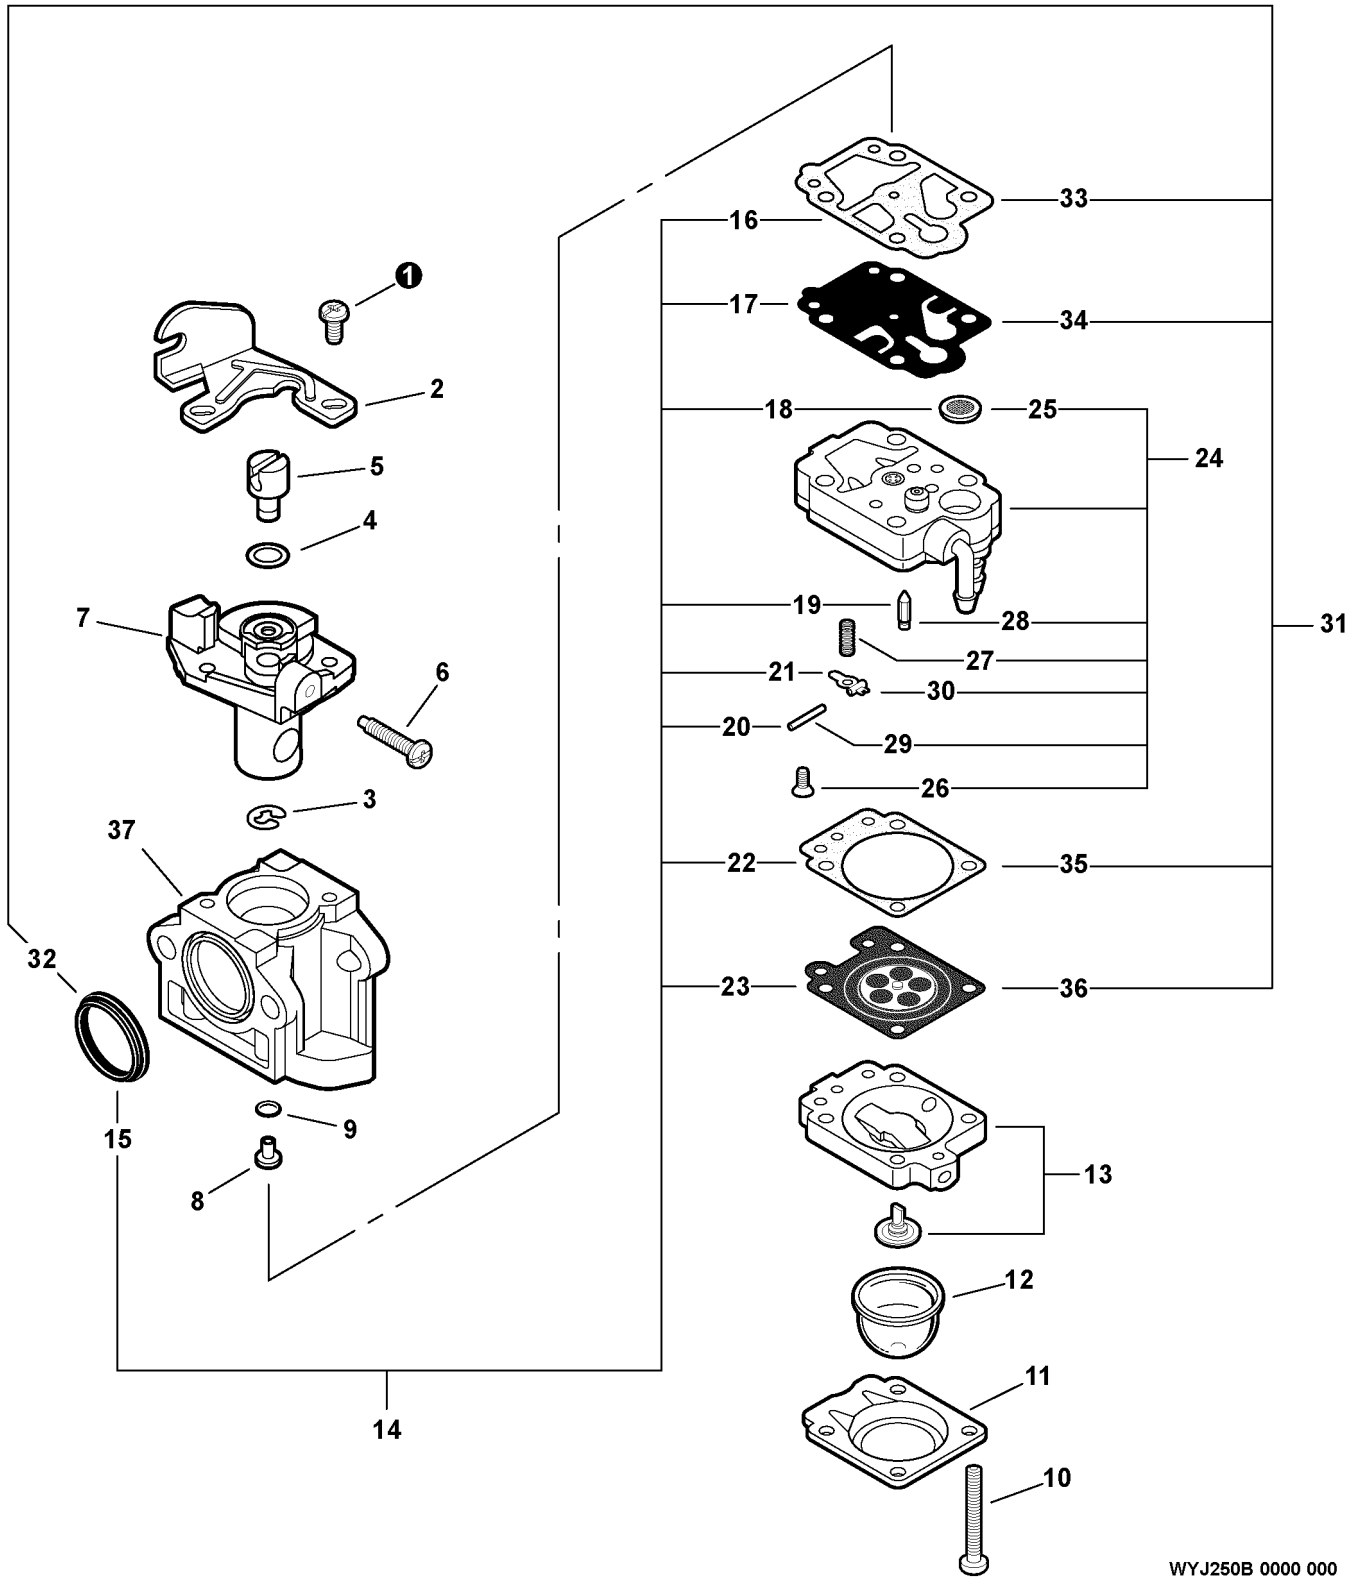

WYJ250B 0000 000

	A021000052	1	CARBURETOR -- WYJ-250B	CARBURADOR -- WYJ-250B
①	12311440630	2	SCREW	TORNILLO
2	P003000180	1	BRACKET, CABLE	SOPORTE, CABLE
3	12317307930	1	RING, RETAINING	ANILLO, RETÉN
4	12314954230	1	WASHER	ARANDELA
5	12317245130	1	SWIVEL	PIVOTE
6	12313440030	1	SCREW, IDLE ADJUST	TORNILLO, AJUSTE DE RALENTÍ
7	-----	1	THROTTLE VALVE ASSY⁽¹⁾	CONJUNTO DE VÁLVULA DEL ACELERADOR⁽¹⁾
8	P003000260	1	JET	BOQUILLA
9	12318305960	1	O-RING	ANILLO O
10	12311005560	4	SCREW, PUMP COVER	TORNILLO, CUBIERTA DE LA BOMBA
11	12314205560	1	RETAINER, PURGE BULB	RETÉN, BULBO DE LA PURGA
12	12318140630	1	BULB, PURGE	BULBO, PURGA
13	12318005560	1	PURGE BASE ASSY	PURGE BASE ASSY
14	P003000190	1	REPAIR KIT	KIT DE REPARACIÓN
15	-----	1	RING, PACKING	ANILLO, JUNTA
16	-----	1	GASKET, PUMP	JUNTA, BOMBA
17	-----	1	DIAPHRAGM, PUMP	DIAFRAMA, BOMBA
18	-----	1	STRAINER	TAMIZ
19	-----	1	VALVE, INLET NEEDLE	VÁLVULA DE AGUJA, ADMISIÓN
20	-----	1	PIN, METERING LEVER	PASADOR, PALANCA DE DOSIFICACIÓN
21	-----	1	LEVER, METERING	PALANCA, DOSIFICACIÓN
22	-----	1	GASKET, DIAPHRAGM	JUNTA, DIAFRAGMA
23	-----	1	DIAPHRAGM, METERING	DIAFRAMA, DOSIFICACIÓN
24	12317905560	1	PUMP BODY ASSY	PUMP BODY ASSY
25	-----	1	STRAINER	TAMIZ
26	12313905560	1	SCREW, METERING LEVER PIN	TORNILLO, PASADOR DE RETÉN
27	12312205560	1	SPRING, METERING LEVER	RESORTE, PALANCA DE DOSIFICACIÓN
28	-----	1	VALVE, INLET NEEDLE	VÁLVULA DE AGUJA, ADMISIÓN
29	-----	1	PIN, METERING LEVER	PASADOR, PALANCA DE DOSIFICACIÓN
30	-----	1	LEVER, METERING	PALANCA, DOSIFICACIÓN
31	P003000200	1	DIAPHRAGM/GASKET KIT	KIT DE DIAFRAGMA/JUNTA
32	-----	1	RING, PACKING	ANILLO, JUNTA
33	-----	1	GASKET, PUMP	JUNTA, BOMBA
34	-----	1	DIAPHRAGM, PUMP	DIAFRAMA, BOMBA
35	-----	1	GASKET, DIAPHRAGM	JUNTA, DIAFRAGMA
36	-----	1	DIAPHRAGM, METERING	DIAFRAMA, DOSIFICACIÓN
37	-----	1	BODY, CARBURETOR⁽¹⁾	CUERPO, CARBURADOR⁽¹⁾

(FOOTNOTE) 1 - NOT AVAILABLE SEPARATELY

(NOTA DEL PIE) 1 - NO DISPONIBLE POR SEPARADO