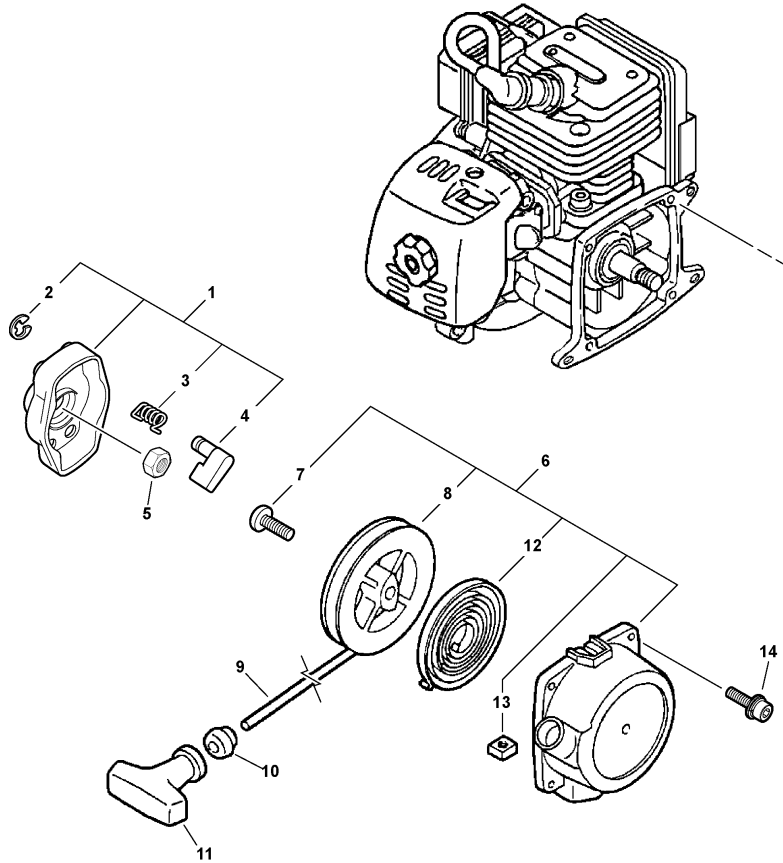

004 0033 000

1	A052000030	1	STARTER PAWL ASY	CONJUNTO DE TRINQUETE DEL ARRANCADOR
2	+ 90070000004	2	RING, RETAINING - 4	ANILLO, RETÉN - 4
3	+ 17723440630	2	SPRING, RETURN	RESORTE, RETORNO
4	+ 17721840630	2	PAWL, STARTER	TRINQUETE, ARRANCADOR
5	90050200008	1	NUT - 8	TUERCA - 8
6	17720055931	1	STARTER ASY	CONJUNTO DE ARRANCADOR
7	+ 17723644330	1	SCREW	TORNILLO
8	+ 17721540630	1	REEL, ROPE	CARRETE, CUERDA
9	+ 17722603930	1	ROPE, STARTER - 3.5X850⁽¹⁾	CUERDA, ARRANCADOR - 3.5X850⁽¹⁾
10	+ 17722742030	1	GUIDE, ROPE	GUÍA, CUERDA
11	+ 17722827030	1	GRIP, STARTER	AGARRE, ARRANCADOR
12	+ 17722040630	1	SPRING, REWIND	RESORTE, REBOBINADO
13	+ 90056500005	1	NUT - 5 -- SQUARE	NUT - 5 -- SQUARE
14	9112604012	4	BOLT - 4X12	PERNO - 4X12

(FOOTNOTE) 1 - RePower BULK OPTION: 99944445000

(NOTA DEL PIE) 1 - OPCIÓN A GRANEL de la RePower: 99944445000