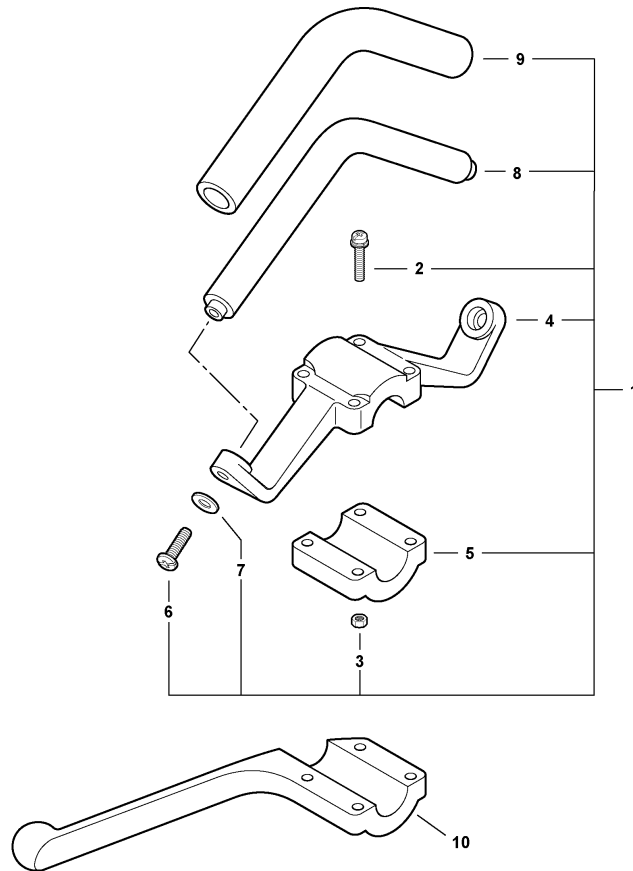

030 0008 000

1	P021000021	1	FRONT HANDLE ASY	CONJUNTO DE MANGO DELANTERO
2	90024205035	4	SCREW - 5X35	TORNILLO - 5X35
3	90050000005	4	NUT - 5	TUERCA - 5
4	35123266230	1	BRACKET, HANDLE - UPPER	SOPORTE, MANGO - SUPERIOR
5	35122507130	1	BRACKET, HANDLE - LOWER	SOPORTE, MANGO - INFERIOR
6	90025305020	2	SCREW - 5X20 -- TAPPING	TORNILLO - 5X20 - AUTOROSCANTE
7	90060000005	2	WASHER	ARANDELA
8	35120566230	1	HANDLE - FRONT	MANGO - DELANTERO
9	35121666230	1	GRIP, HANDLE	AGARRE, MANGO
10	35164351730	1	BAR, BARRIER	BARRA, BARRERA