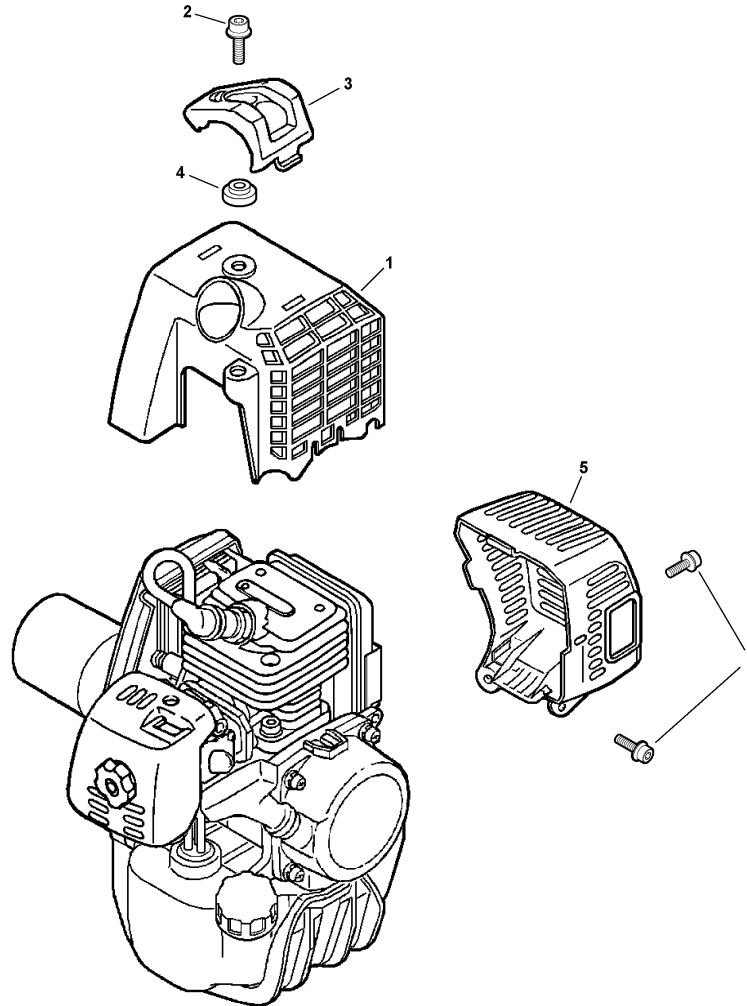

001 0022 000

①	A16000040	1	COVER, ENGINE - GRAY	CUBIERTA, MOTOR - GRIS
2	9111005016	1	SCREW - 5X16	TORNILLO - 5X16
3	A162000000	1	GUARD, TOP	PROTECTOR, SUPERIOR
4	V353000020	1	COLLAR - 5	ESPACIADOR - 5
5	A320000003	1	COVER, EXHAUST	CUBIERTA, ESCAPE
6	90010605012	2	SCREW - 5X12	TORNILLO - 5X12