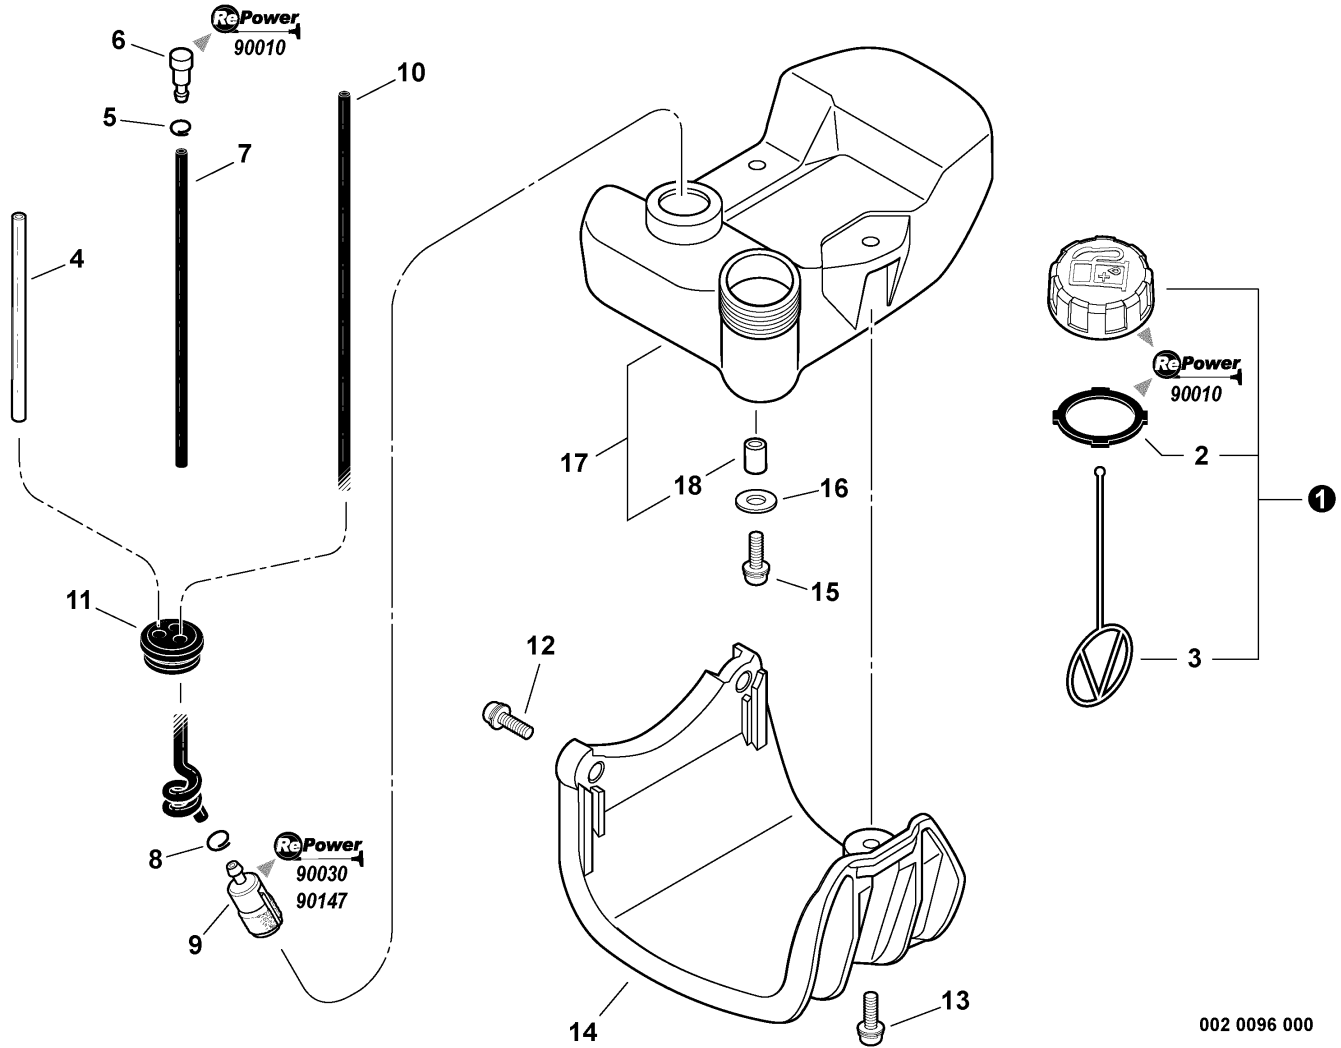

002 0096 000

①	13100455530	1	CAP ASSY - ORANGE	CAP ASSY - ORANGE
2	+ 13101655830	1	GASKET	JUNTA
3	+ 13105156030	1	CONNECTOR, CAP	CONECTOR, TAPA
4	13201256030	1	PIPE - 3X6X80 -- CLEAR⁽¹⁾	TUBO - 3X6X80 -- TRANSPARENTE⁽¹⁾
5	V490001230	1	CLIP - 6.5	GANCHO - 6.5
6	A356000031	1	VENT, FUEL TANK	RESPIRADERO, TANQUE DE COMBUSTIBLE
7	V471000110	1	PIPE - 3X6X115 -- BLACK⁽²⁾	TUBO - 3X6X115 -- NEGRO⁽²⁾
8	V490001230	1	CLIP - 6.5	GANCHO - 6.5
9	13120519831	1	FILTER, FUEL⁽³⁾	FILTRO DE COMBUSTIBLE⁽³⁾
10	13201038331	1	PIPE, FUEL - SPIRAL	TUBO, COMBUSTIBLE - EN ESPIRAL
11	13211555930	1	GROMMET	ANILLO DE GOMA
12	90016205022	2	SCREW - 5X22	TORNILLO - 5X22
13	90024405020	1	SCREW - 5X20	TORNILLO - 5X20
14	30511057733	1	GUARD, FUEL TANK	PROTECTOR, TANQUE DE COMBUSTIBLE
15	90016205016	2	SCREW - 5X16	TORNILLO - 5X16
16	90060300005	2	WASHER - 5.5X12	WASHER - 5.5X12
17	A350000660	1	FUEL TANK ASSY	FUEL TANK ASSY
18	+ 13104528230	2	SLEEVE	MANGUITO
19	90010		RePower CAP & VENT KIT	RePower CAP & VENT KIT
20	90030		RePower FILTER KIT	KIT DE FILTRACIÓN
21	90147		RePower TUNE-UP KIT	KIT DE PUESTA A PUNTO

(FOOTNOTE) 1 - RePower BULK OPTION: 90017
2 - RePower BULK OPTION: 90015
3 - Included In RePower KIT

(NOTA DEL PIE) 1 - OPCIÓN A GRANEL de la RePower: 90017
2 - OPCIÓN A GRANEL de la RePower: 90015
3 - Incluido en KIT de la RePower