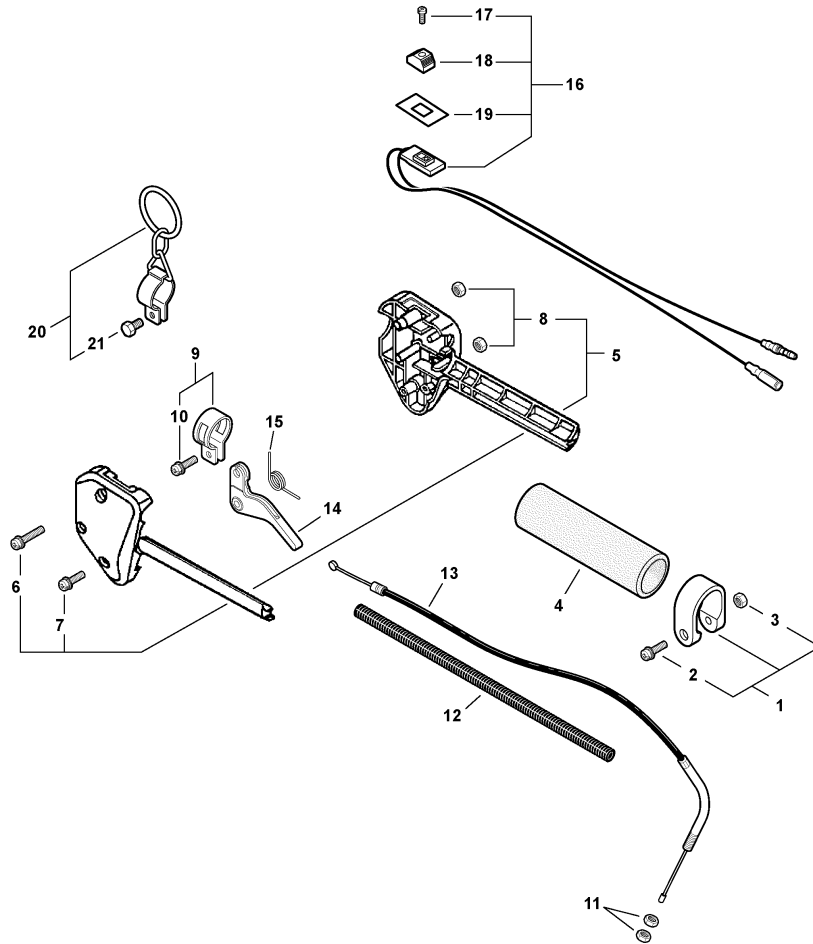

030 0027 00B

1	61027252130	1	CLAMP KIT	KIT DE ABRAZADERA
2	+ 90024205028	1	SCREW - 5X28	TORNILLO - 5X28
3	+ 90050000005	1	NUT - 5	TUERCA - 5
4	35121352130	1	GRIP, HANDLE	AGARRE, MANGO
5	17800352130	1	CONTROL HANDLE KIT	KIT DE MANGO DE CONTROL
6	+ 90024205035	1	SCREW - 5X35	TORNILLO - 5X35
7	+ 90024205025	1	SCREW - 5X25	TORNILLO - 5X25
8	+ 90050000005	2	NUT - 5	TUERCA - 5
9	30120029430	1	CLAMP KIT	KIT DE ABRAZADERA
10	+ 90024205014	1	SCREW - 5X14	TORNILLO - 5X14
11	90050200006	2	NUT - 6	TUERCA - 6
12	V475000850	1	TUBE, PROTECTIVE - CORRUGATED	TUBO, PROTECTOR - CORRUGADA
13	V430000140	1	CABLE, THROTTLE	CABLE, ACELERADOR
14	17801052130	1	TRIGGER, THROTTLE	GATILLO, ACELERADOR
15	17804342230	1	SPRING, TRIGGER	RESORTE, GATILLO
16	A440000280	1	IGNITION SWITCH ASY	CONJUNTO DE INTERRUPTOR DEL ENCENDIDO
17	+ 9154503010	1	SCREW - 3X10	TORNILLO - 3X10
18	+ 16341049231	1	KNOB, SWITCH - ORANGE	PERILLA, INTERRUPTOR - NARANJA
19	+ 89015712330	1	COVER, SWITCH - STOP	CUBIERTA, INTERRUPTOR - PARADA
20	C646000060	1	HARNES HANGER KIT	CONJUNTO DE COLGADOR DE ARNÉS
21	+ 90010005012	1	BOLT - 5X12	PERNO