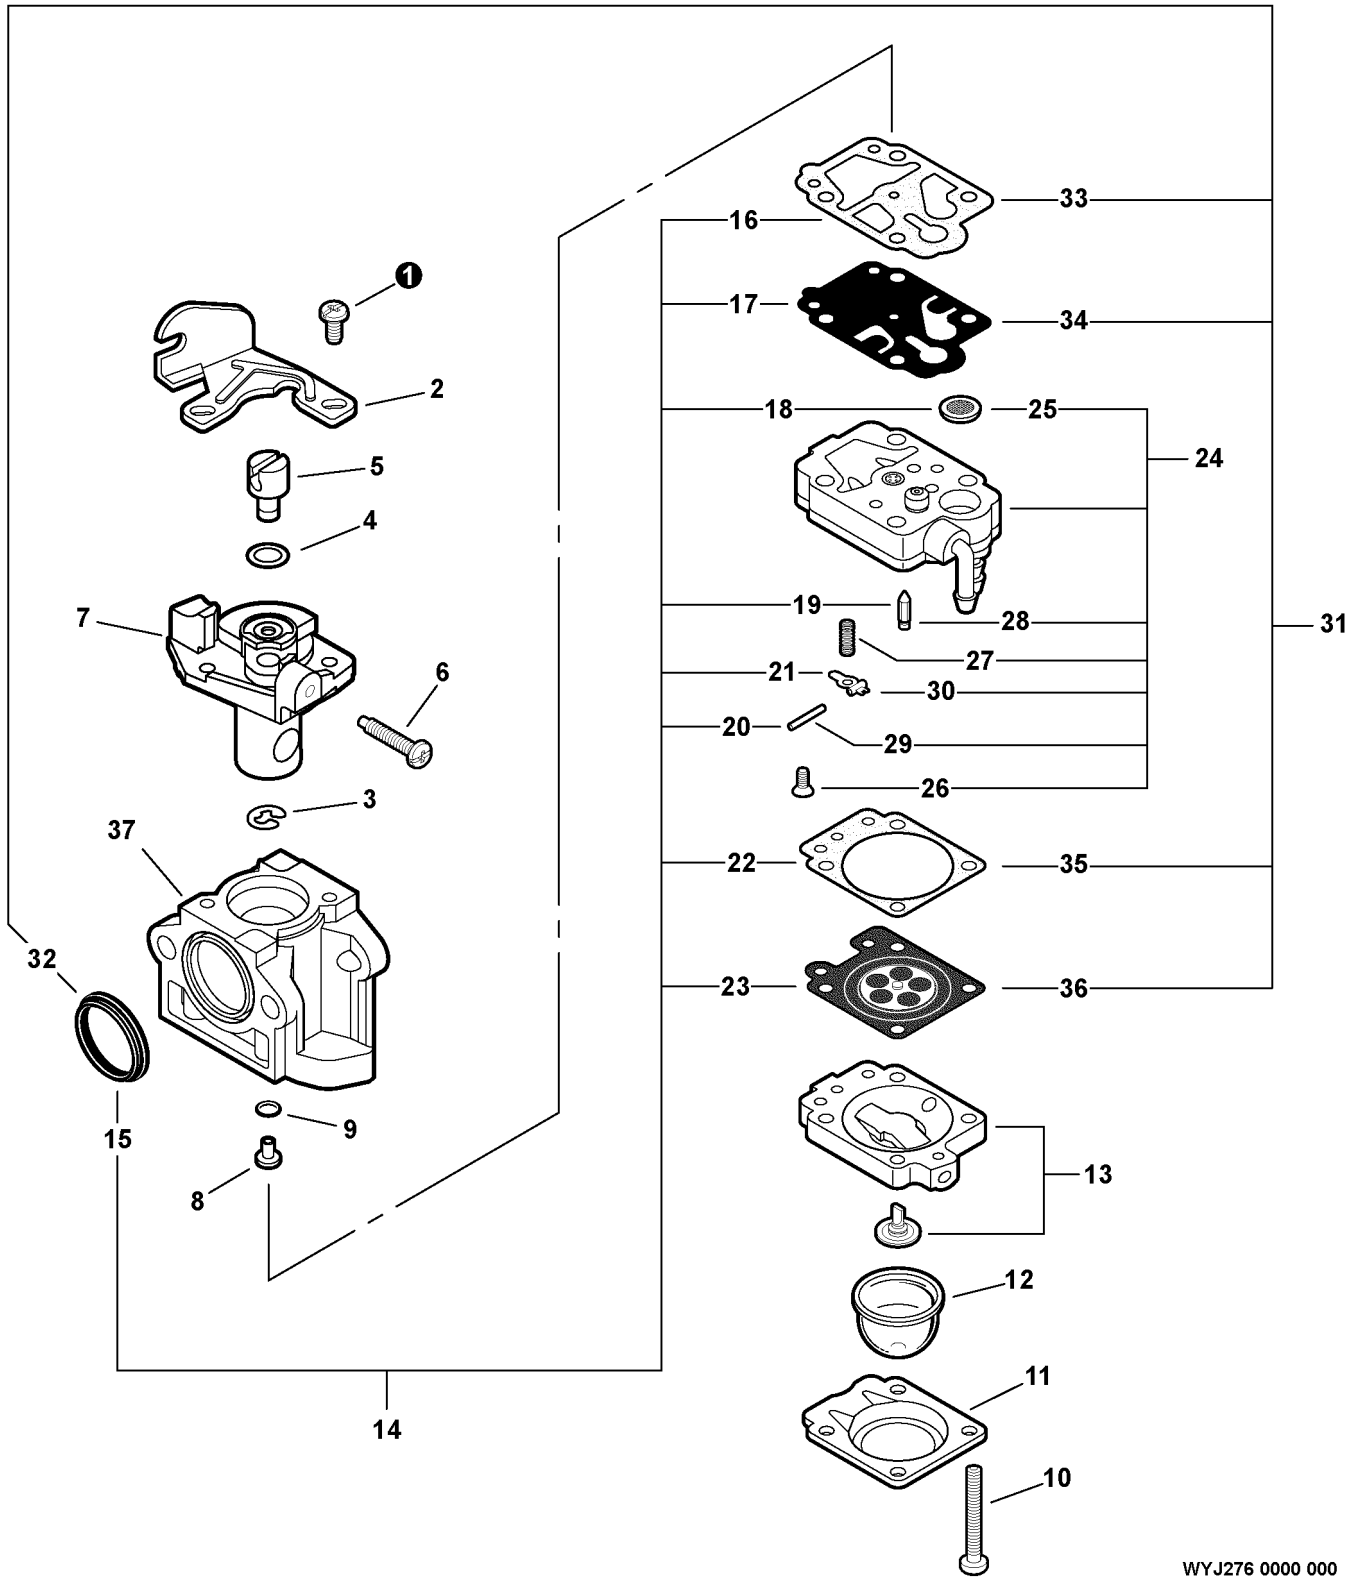

WYJ276 0000 000

	A021000240	1	CARBURETOR -- WYJ-276	CARBURADOR -- WYJ-276
①	+ 12311440630	2	SCREW	TORNILLO
2	+ P003000180	1	BRACKET, CABLE	SOPORTE, CABLE
3	+ 12317307930	1	RING, RETAINING	ANILLO, RETÉN
4	+ 12314954230	1	WASHER	ARANDELA
5	+ 12317245130	1	SWIVEL	PIVOTE
6	+ 12313440030	1	SCREW, IDLE ADJUST	TORNILLO, AJUSTE DE RALENTÍ
7	+ -----	1	THROTTLE VALVE ASY⁽¹⁾	CONJUNTO DE VÁLVULA DEL ACELERADOR⁽¹⁾
8	+ P003000470	1	JET	BOQUILLA
9	+ 12318305960	1	O-RING	ANILLO O
10	+ 12311005560	4	SCREW, PUMP COVER	TORNILLO, CUBIERTA DE LA BOMBA
11	+ 12314205560	1	RETAINER, PURGE BULB	RETÉN, BULBO DE LA PURGA
12	+ 12318140630	1	BULB, PURGE	BULBO, PURGA
13	+ 12318005560	1	PURGE BASE ASY	CONJUNTO DE CUERPO DE BOMBA
14	+ P003000190	1	REPAIR KIT	KIT DE REPARACIÓN
15	+ -----	1	RING, PACKING	ANILLO, JUNTA
16	+ -----	1	GASKET, PUMP	JUNTA, BOMBA
17	+ -----	1	DIAPHRAGM, PUMP	DIAFRAGMA, BOMBA
18	+ -----	1	STRAINER	TAMIZ
19	+ -----	1	VALVE, INLET NEEDLE	VÁLVULA DE AGUJA, ADMISIÓN
20	+ -----	1	PIN, METERING LEVER	PASADOR, PALANCA DE DOSIFICACIÓN
21	+ -----	1	LEVER, METERING	PALANCA, DOSIFICACIÓN
22	+ -----	1	GASKET, METERING	JUNTA, DOSIFICACIÓN
23	+ -----	1	DIAPHRAGM, METERING	DIAFRAGMA, DOSIFICACIÓN
24	+ 12317905560	1	PUMP BODY ASSY	PUMP BODY ASSY
25	+ -----	1	STRAINER	TAMIZ
26	+ 12313905560	1	SCREW, METERING LEVER PIN	TORNILLO, PASADOR DE RETÉN
27	+ 12312205560	1	SPRING, METERING LEVER	RESORTE, PALANCA DE DOSIFICACIÓN
28	+ -----	1	VALVE, INLET NEEDLE	VÁLVULA DE AGUJA, ADMISIÓN
29	+ -----	1	PIN, METERING LEVER	PASADOR, PALANCA DE DOSIFICACIÓN
30	+ -----	1	LEVER, METERING	PALANCA, DOSIFICACIÓN
31	+ P003000200	1	DIAPHRAGM/GASKET KIT	KIT DE DIAFRAGMA/JUNTA
32	+ -----	1	RING, PACKING	ANILLO, JUNTA
33	+ -----	1	GASKET, PUMP	JUNTA, BOMBA
34	+ -----	1	DIAPHRAGM, PUMP	DIAFRAGMA, BOMBA
35	+ -----	1	GASKET, METERING	JUNTA, DOSIFICACIÓN
36	+ -----	1	DIAPHRAGM, METERING	DIAFRAGMA, DOSIFICACIÓN
37	+ -----	1	BODY, CARBURETOR⁽¹⁾	CUERPO, CARBURADOR⁽¹⁾

(FOOTNOTE) 1 - NOT AVAILABLE SEPARATELY

(NOTA DEL PIE) 1 - NO DISPONIBLE POR SEPARADO