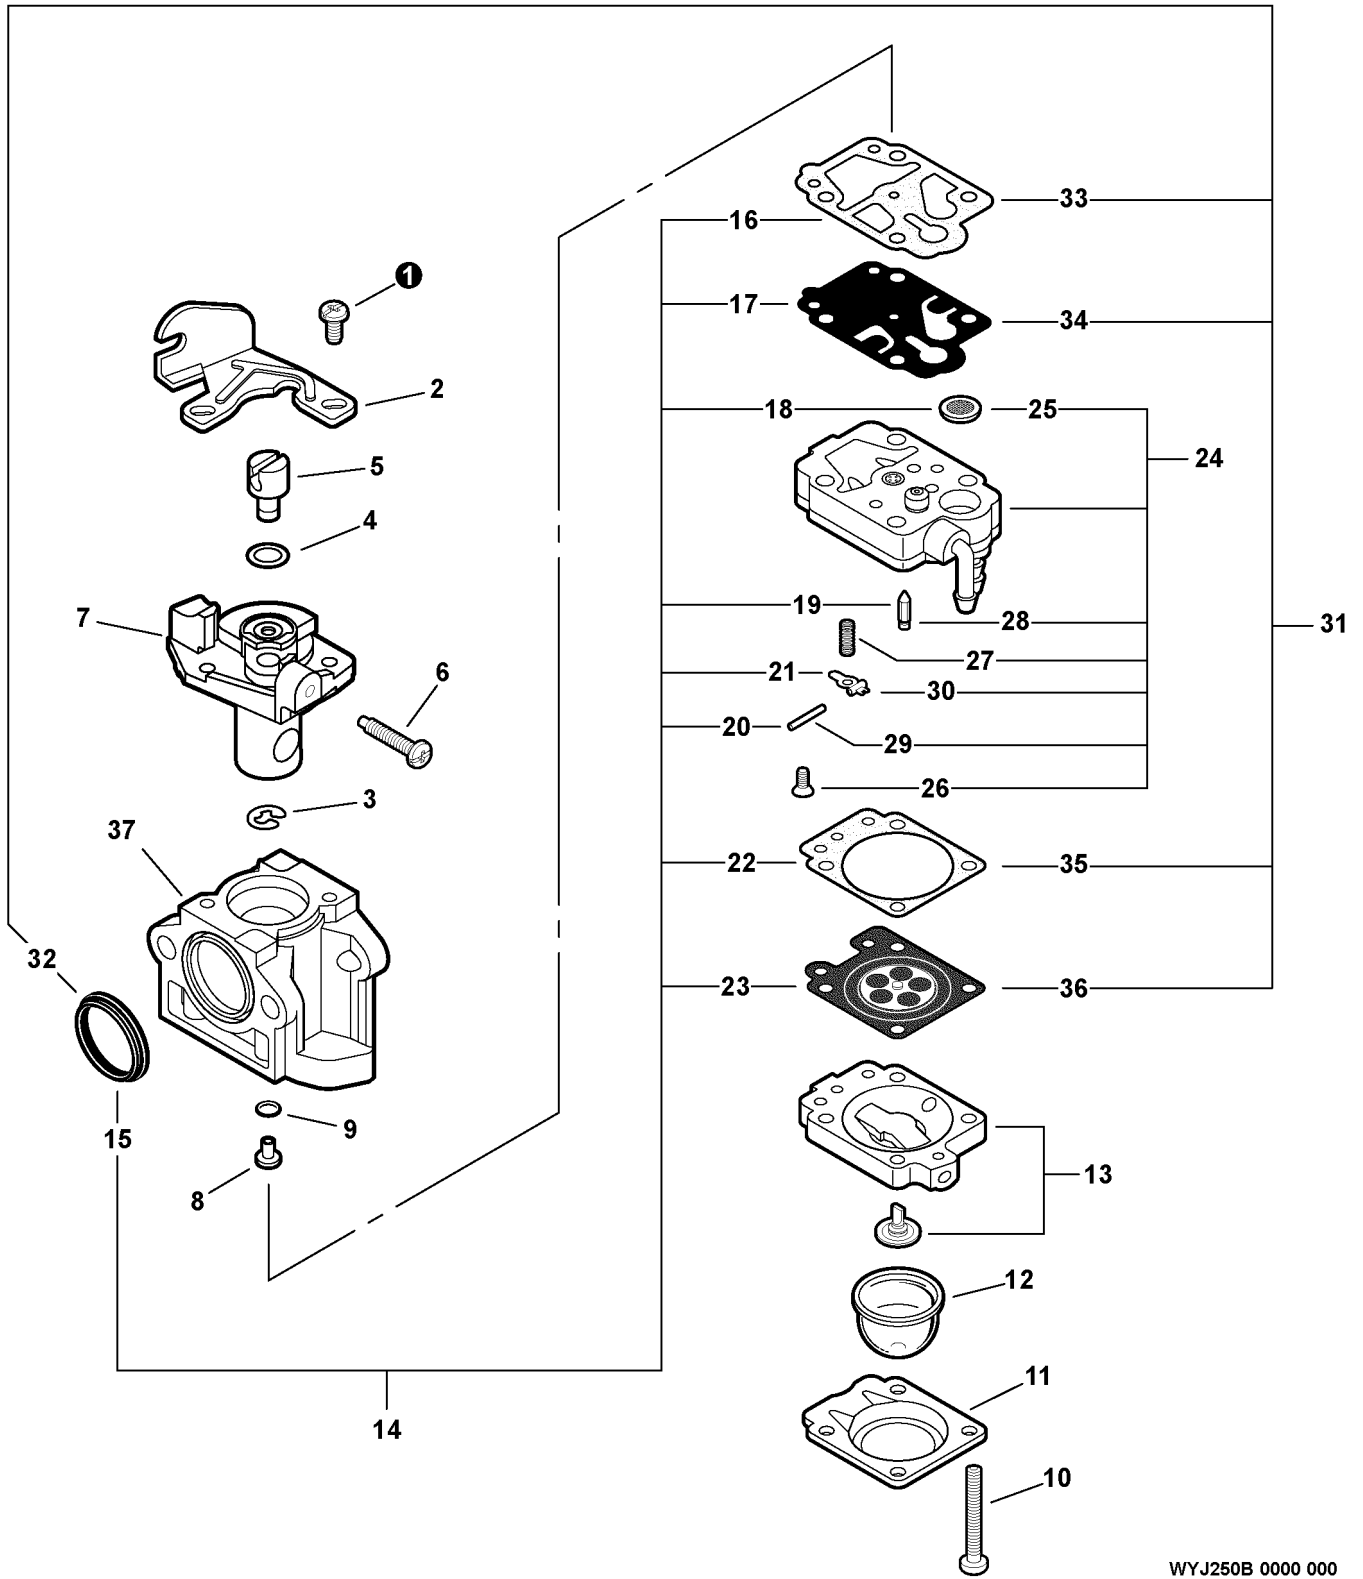

WYJ250B 0000 000

	A021000052	1	CARBURETOR -- WYJ-250B	CARBURADOR -- WYJ-250B
①	12311440630	2	SCREW	TORNILLO
2	P003000180	1	BRACKET, CABLE	SOPORTE, CABLE
3	12317307930	1	RING, RETAINING	ANILLO, RETÉN
4	12314954230	1	WASHER	ARANDELA
5	12317245130	1	SWIVEL	PIVOTE
6	12313440030	1	SCREW, IDLE ADJUST	TORNILLO, AJUSTE DE RALENTÍ
7	-----	1	THROTTLE VALVE ASSY⁽¹⁾	CONJUNTO DE VÁLVULA DEL ACELERADOR⁽¹⁾
8	P003000260	1	JET	BOQUILLA
9	12318305960	1	O-RING	ANILLO O
10	12311005560	4	SCREW, PUMP COVER	TORNILLO, CUBIERTA DE LA BOMBA
11	12314205560	1	RETAINER, PURGE BULB	RETÉN, BULBO DE LA PURGA
12	12318140630	1	BULB, PURGE	BULBO, PURGA
13	12318005560	1	PURGE BASE ASSY	PURGE BASE ASSY
14	P003000190	1	REPAIR KIT	KIT DE REPARACIÓN
15	-----	1	RING, PACKING	ANILLO, JUNTA
16	-----	1	GASKET, PUMP	JUNTA, BOMBA
17	-----	1	DIAPHRAGM, PUMP	DIAPHRAGMA, BOMBA
18	-----	1	STRAINER	TAMIZ
19	-----	1	VALVE, INLET NEEDLE	VÁLVULA DE AGUJA, ADMISIÓN
20	-----	1	PIN, METERING LEVER	PASADOR, PALANCA DE DOSIFICACIÓN
21	-----	1	LEVER, METERING	PALANCA, DOSIFICACIÓN
22	-----	1	GASKET, DIAPHRAGM	JUNTA, DIAFRAGMA
23	-----	1	DIAPHRAGM, METERING	DIAPHRAGMA, DOSIFICACIÓN
24	12317905560	1	PUMP BODY ASSY	PUMP BODY ASSY
25	-----	1	STRAINER	TAMIZ
26	12313905560	1	SCREW, METERING LEVER PIN	TORNILLO, PASADOR DE RETÉN
27	12312205560	1	SPRING, METERING LEVER	RESORTE, PALANCA DE DOSIFICACIÓN
28	-----	1	VALVE, INLET NEEDLE	VÁLVULA DE AGUJA, ADMISIÓN
29	-----	1	PIN, METERING LEVER	PASADOR, PALANCA DE DOSIFICACIÓN
30	-----	1	LEVER, METERING	PALANCA, DOSIFICACIÓN
31	P003000200	1	DIAPHRAGM/GASKET KIT	KIT DE DIAFRAGMA/JUNTA
32	-----	1	RING, PACKING	ANILLO, JUNTA
33	-----	1	GASKET, PUMP	JUNTA, BOMBA
34	-----	1	DIAPHRAGM, PUMP	DIAPHRAGMA, BOMBA
35	-----	1	GASKET, DIAPHRAGM	JUNTA, DIAFRAGMA
36	-----	1	DIAPHRAGM, METERING	DIAPHRAGMA, DOSIFICACIÓN
37	-----	1	BODY, CARBURETOR⁽¹⁾	CUERPO, CARBURADOR⁽¹⁾

(FOOTNOTE) 1 - NOT AVAILABLE SEPARATELY

(NOTA DEL PIE) 1 - NO DISPONIBLE POR SEPARADO