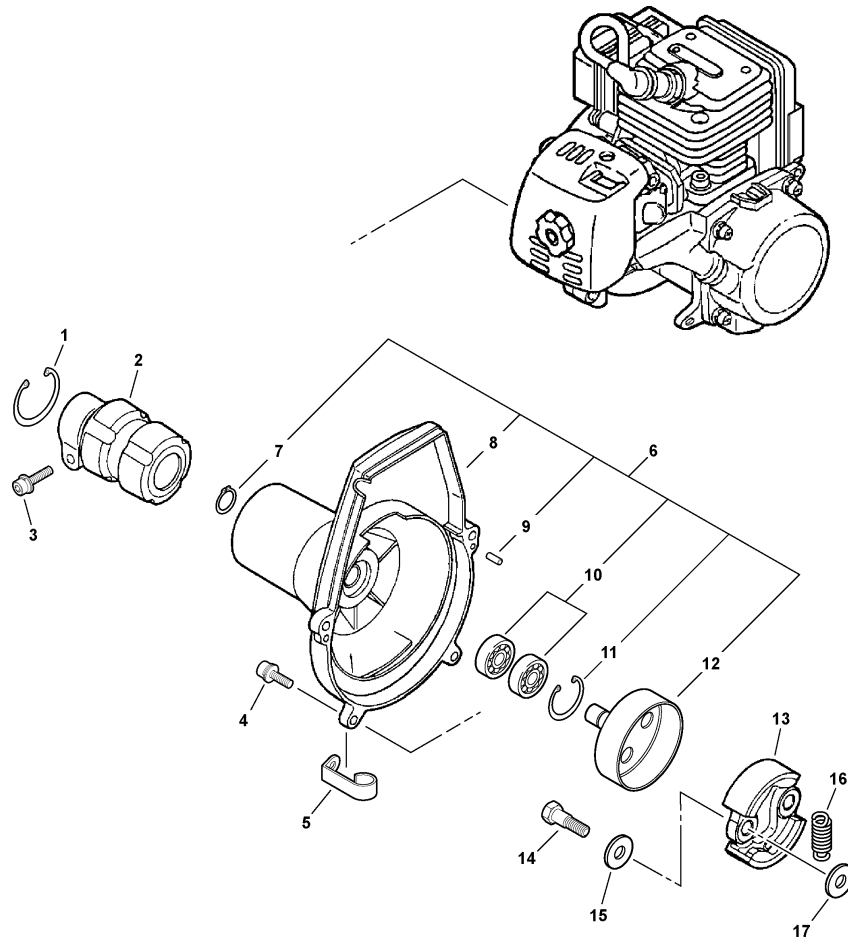

003 0013 000

1	90070200042	1	RING, RETAINING - 42	ANILLO, RETÉN - 42
2	61092255931	1	HOLDER, MAIN PIPE	SOPORTE, TUBO PRINCIPAL
3	90016205028	1	SCREW - 5X28	TORNILLO - 5X28
4	90016205018	2	SCREW - 5X18	TORNILLO - 5X18
5	17811106230	1	CLAMP	ABRAZADERA
6	P021001410	1	FAN CASE ASY - GRAY	CONJUNTO DE CARCASA DEL VENTILADOR - GRIS
7	+ 90070100012	1	RING, RETAINING - 12	ANILLO, RETÉN - 12
8	+ A172000030	1	CASE, FAN - GRAY	CARCASA, VENTILADOR - GRIS
9	+ V622000020	2	PIN, LOCATING	PASADOR DE POSICIONAMIENTO
10	+ 90080796001	2	BEARING, BALL - 6001	COJINETE DE BOLAS 6001
11	+ 90070200028	1	RING, RETAINING - 28	ANILLO, RETÉN - 28
12	+ A556000030	1	DRUM, CLUTCH	TAMBOR, EMBRAGUE
13	A553000010	2	SHOE, CLUTCH	ZAPATA, EMBRAGUE
14	17504656030	2	BOLT, CLUTCH	PERNO, EMBRAGUE
15	17504956030	2	WASHER - SPRING	ARANDELA - RESORTE
16	V451000090	1	SPRING, CLUTCH	RESORTE, EMBRAGUE
17	17504805530	2	WASHER - 6	ARANDELA - 6