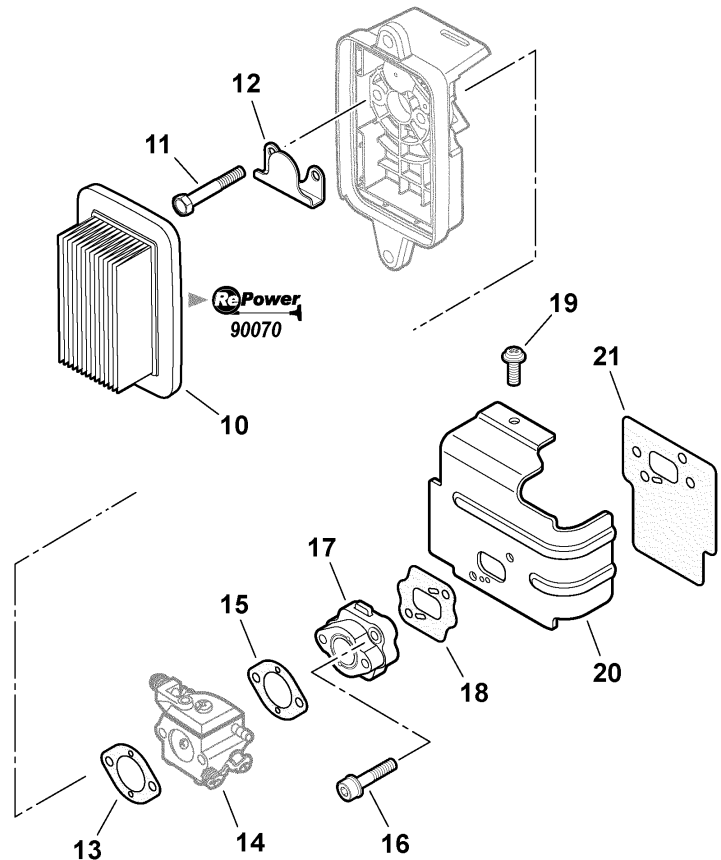

Soplador de Mochila

**Intake, Cylinder Cover
Admisión, Cubierta del Cilindro**

005 0032 00C

①	V299000290	1	THUMBSCREW	TORNILLO, DE OREJETAS
2	V340000210	1	LOCKWASHER	ARANDELA DE PRESIÓN
3	-----	1	COVER, AIR FILTER	CUBIERTA, FILTRO DE AIRE
4	-----	1	AIR CLEANER CASE ASSY	CONJUNTO DE CARCASA DEL FILTRO DE AIRE
5	P021014430	1	AIR CLEANER KIT	KIT DE FILTRO DE AIRE
6	+ V299000290	2	THUMBSCREW	TORNILLO, DE OREJETAS
7	+ V340000210	2	LOCKWASHER	ARANDELA DE PRESIÓN
8	+ A232000081	1	COVER, AIR FILTER	CUBIERTA, FILTRO DE AIRE
9	+ P021002522	1	AIR CLEANER CASE ASSY	CONJUNTO DE CARCASA DEL FILTRO DE AIRE
10	A226000032	1	FILTER, AIR⁽¹⁾	FILTRO DE AIRE⁽¹⁾
11	90010505060	2	SCREW - 5X60	TORNILLO - 5X60
12	A244000020	1	PLATE, PREVENT	PLACA, PRE-RESPIRADERO
13	13001603731	1	GASKET, INTAKE⁽²⁾	JUNTA, ADMISIÓN⁽²⁾
14	-----	1	CARBURETOR⁽³⁾	CARBURADOR⁽³⁾
15	13001606434	1	GASKET, INTAKE⁽²⁾	JUNTA, ADMISIÓN⁽²⁾
16	13000708261	1	INSULATOR, INTAKE	ADMISIÓN, ADMISIÓN
17	90016205025	2	SCREW - 5X25	TORNILLO - 5X25
18	V103000000	1	GASKET, INTAKE⁽²⁾	JUNTA, ADMISIÓN⁽²⁾
19	10151408260	1	COVER, CYLINDER - INTAKE	CUBIERTA, CILINDRO - ADMISIÓN
20	90023805010	1	SCREW - 5X10	TORNILLO - 5X10
21	13001606211	1	SHIELD, INTAKE⁽²⁾	PROTECTOR, ADMISIÓN⁽²⁾
22	90070		RePower TUNE-UP KIT	KIT DE PUESTA A PUNTO

(FOOTNOTE) 1 - Included In RePower KIT
2 - Included In GASKET KIT
3 - See Carburetor Diagram For Details

(NOTA DEL PIE) 1 - Includido en KIT de la RePower
2 - Includido en KIT de la JUNTA
3 - Vea el diagrama del carburador para los detalles