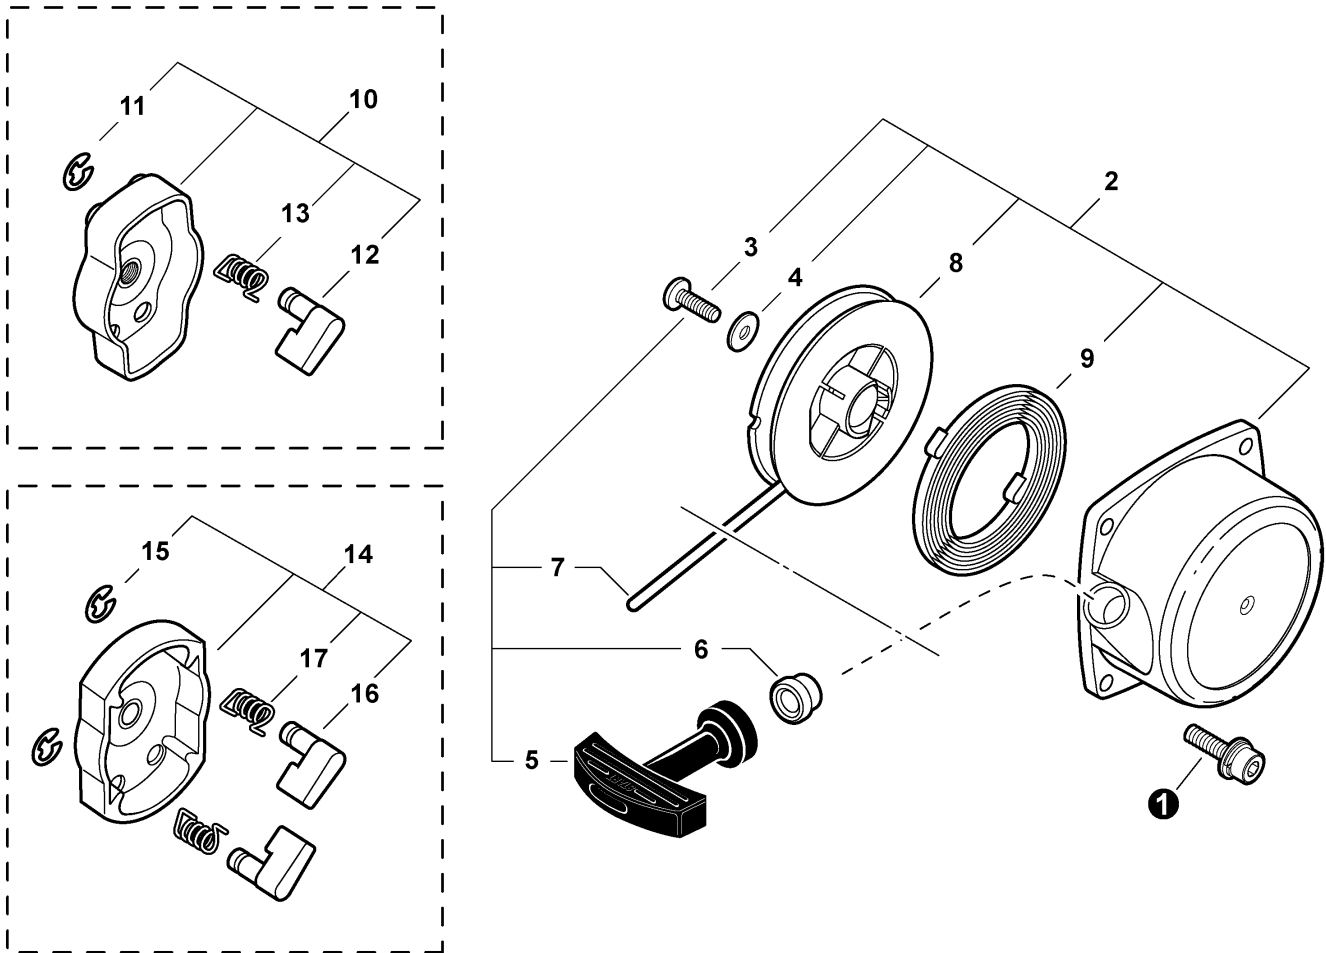

004 0010 000

①	90016304018	4	SCREW - 4X18	TORNILLO - 4X18
2	+ 17720008260	1	STARTER ASSY	CONJUNTO DE ARRANCADOR
3	+ 17723640630	1	SCREW	TORNILLO
4	+ 17721440630	1	WASHER	ARANDELA
5	+ 17722801110	1	GRIP, STARTER	AGARRE, ARRANCADOR
6	+ 17722742030	1	GUIDE, ROPE	GUÍA, CUERDA
7	+ 17722611120	1	ROPE, STARTER - 4X1110⁽¹⁾	ROPE, STARTER - 4X1110⁽¹⁾
8	+ 17721511120	1	REEL, ROPE	CARRETE, CUERDA
9	+ 17722011120	1	SPRING, REWIND	RESORTE, REBOBINADO
10	17720206210	1	STARTER PAWL ASSY	CONJUNTO DE TRINQUETE DEL ARRANCADOR
11	+ 90070000004	1	RING, RETAINING - 4	ANILLO, RETÉN - 4
12	+ 17721840630	1	PAWL, STARTER	TRINQUETE, ARRANCADOR
13	+ 17723440630	1	SPRING, RETURN	RESORTE, RETORNO
14	A052000042	1	STARTER PAWL ASSY⁽²⁾	CONJUNTO DE TRINQUETE DEL ARRANCADOR⁽²⁾
15	+ P022002100	2	RING, RETAINING - 4	ANILLO, RETÉN - 4
16	+ P022003120	2	PAWL, STARTER	TRINQUETE, ARRANCADOR
17	+ P022003130	2	SPRING, RETURN	RESORTE, RETORNO

(FOOTNOTE) 1 - RePower BULK OPTION: 99944440000
2 - OPTIONAL

(NOTA DEL PIE) 1 - OPCIÓN A GRANEL de la RePower: 99944440000
2 - OPCIONAL