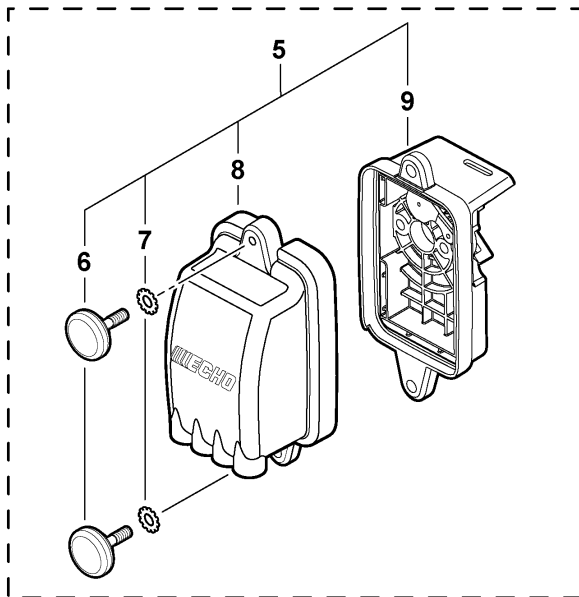

Soplador de Mochila

**Intake, Cylinder Cover
Admisión, Cubierta del Cilindro**

005 0032 00C

①	V299000290	1	THUMBSCREW	TORNILLO, DE OREJETAS
2	V340000210	1	LOCKWASHER	ARANDELA DE PRESIÓN
3	-----	1	COVER, AIR FILTER	CUBIERTA, FILTRO DE AIRE
4	-----	1	AIR CLEANER CASE ASSY	CONJUNTO DE CARCASA DEL FILTRO DE AIRE
5	P021014430	1	AIR CLEANER KIT	KIT DE FILTRO DE AIRE
6	+ V299000290	2	THUMBSCREW	TORNILLO, DE OREJETAS
7	+ V340000210	2	LOCKWASHER	ARANDELA DE PRESIÓN
8	+ A232000081	1	COVER, AIR FILTER	CUBIERTA, FILTRO DE AIRE
9	+ P021002522	1	AIR CLEANER CASE ASSY	CONJUNTO DE CARCASA DEL FILTRO DE AIRE
10	A226000032	1	FILTER, AIR⁽¹⁾	FILTRO DE AIRE⁽¹⁾
11	90010505060	2	SCREW - 5X60	TORNILLO - 5X60
12	A244000020	1	PLATE, PREVENT	PLACA, PRE-RESPIRADERO
13	13001603731	1	GASKET, INTAKE⁽²⁾	JUNTA, ADMISIÓN⁽²⁾
14	-----	1	CARBURETOR⁽³⁾	CARBURADOR⁽³⁾
15	13001606434	1	GASKET, INTAKE⁽²⁾	JUNTA, ADMISIÓN⁽²⁾
16	13000708261	1	INSULATOR, INTAKE	ADMISIÓN, ADMISIÓN
17	90016205025	2	SCREW - 5X25	TORNILLO - 5X25
18	V103000000	1	GASKET, INTAKE⁽²⁾	JUNTA, ADMISIÓN⁽²⁾
19	10151408260	1	COVER, CYLINDER - INTAKE	CUBIERTA, CILINDRO - ADMISIÓN
20	90023805010	1	SCREW - 5X10	TORNILLO - 5X10
21	13001606211	1	SHIELD, INTAKE⁽²⁾	PROTECTOR, ADMISIÓN⁽²⁾
22	90070		RePower TUNE-UP KIT	KIT DE PUESTA A PUNTO

(FOOTNOTE) 1 - Included In RePower KIT
2 - Included In GASKET KIT
3 - See Carburetor Diagram For Details

(NOTA DEL PIE) 1 - Includido en KIT de la RePower
2 - Includido en KIT de la JUNTA
3 - Vea el diagrama del carburador para los detalles