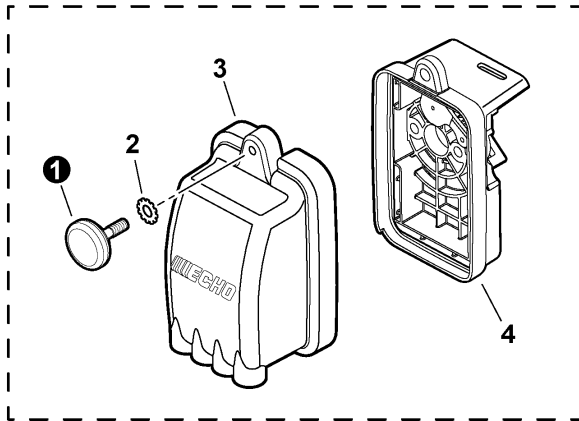

Soplador de Mochila

**Intake, Cylinder Cover
Admisión, Cubierta del Cilindro**

005 0032 00C

①	V299000290	1	THUMBSCREW	TORNILLO, DE OREJETAS
2	V340000210	1	LOCKWASHER	ARANDELA DE PRESIÓN
3	-----	1	COVER, AIR FILTER	CUBIERTA, FILTRO DE AIRE
4	-----	1	AIR CLEANER CASE ASSY	CONJUNTO DE CARCASA DEL FILTRO DE AIRE
5	P021014430	1	AIR CLEANER KIT	KIT DE FILTRO DE AIRE
6	+ V299000290	2	THUMBSCREW	TORNILLO, DE OREJETAS
7	+ V340000210	2	LOCKWASHER	ARANDELA DE PRESIÓN
8	+ A232000081	1	COVER, AIR FILTER	CUBIERTA, FILTRO DE AIRE
9	+ P021002522	1	AIR CLEANER CASE ASSY	CONJUNTO DE CARCASA DEL FILTRO DE AIRE
10	A226000032	1	FILTER, AIR⁽¹⁾	FILTRO DE AIRE⁽¹⁾
11	90010505060	2	SCREW - 5X60	TORNILLO - 5X60
12	A244000020	1	PLATE, PREVENT	PLACA, PRE-RESPIRADERO
13	13001603731	1	GASKET, INTAKE⁽²⁾	JUNTA, ADMISIÓN⁽²⁾
14	-----	1	CARBURETOR⁽³⁾	CARBURADOR⁽³⁾
15	13001606434	1	GASKET, INTAKE⁽²⁾	JUNTA, ADMISIÓN⁽²⁾
16	13000708261	1	INSULATOR, INTAKE	ADMISIÓN, ADMISIÓN
17	90016205025	2	SCREW - 5X25	TORNILLO - 5X25
18	V103000000	1	GASKET, INTAKE⁽²⁾	JUNTA, ADMISIÓN⁽²⁾
19	10151408260	1	COVER, CYLINDER - INTAKE	CUBIERTA, CILINDRO - ADMISIÓN
20	90023805010	1	SCREW - 5X10	TORNILLO - 5X10
21	13001606211	1	SHIELD, INTAKE⁽²⁾	PROTECTOR, ADMISIÓN⁽²⁾
22	90070		RePower TUNE-UP KIT	KIT DE PUESTA A PUNTO

(FOOTNOTE) 1 - Included In RePower KIT
2 - Included In GASKET KIT
3 - See Carburetor Diagram For Details

(NOTA DEL PIE) 1 - Includido en KIT de la RePower
2 - Includido en KIT de la JUNTA
3 - Vea el diagrama del carburador para los detalles