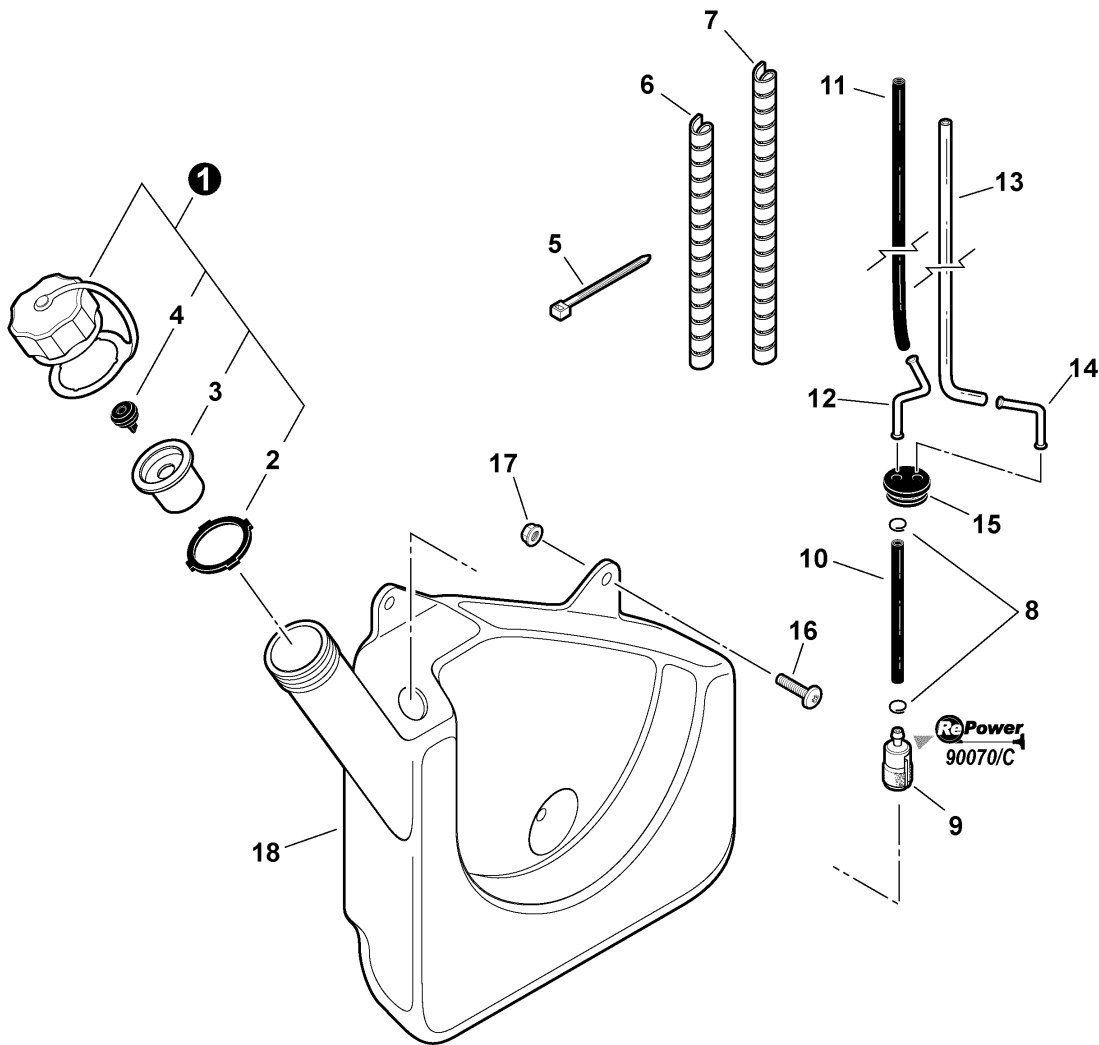

002 0019 000

①	13160009861	1	CAP ASSY	CONJUNTO DE TAPA
2	+ 13101621060	1	GASKET	JUNTA
3	+ A358000000	1	VENT HOLDER ASSY	SOPORTE, CONJUNTO DE RESPIRADERO
4	+ 13131406320	1	VENT, FUEL CAP	VENT, FUEL CAP
5	17812143230	2	TIE STRAP - SMALL	CORREA DE AMARRE - PEQUEÑA
6	17812703460	1	WRAP, SPIRAL - 130mm	ATACABLES, EN ESPIRAL - 130 mm
7	13201508260	1	WRAP, SPIRAL	ATACABLES, EN ESPIRAL
8	V490001230	2	CLIP - 6.5	GANCHO - 6.5
10	13201008260	1	PIPE - 3X7X520 -- BLACK⁽¹⁾	TUBO - 3X7X520 -- NEGRO⁽¹⁾
9	13120519831	1	FILTER, FUEL⁽²⁾	FILTRO DE COMBUSTIBLE⁽²⁾
11	V471000770	1	PIPE - 3X6X280 -- BLACK⁽³⁾	TUBO - 3X6X280 -- NEGRO⁽³⁾
12	13201108260	1	CONNECTOR, FUEL PIPE	CONECTOR, TUBO DE COMBUSTIBLE
13	13201608260	1	PIPE - 2X4X480 -- CLEAR⁽⁴⁾	TUBO, RETORNO - 2X4X480 -- TRANSPARENTE⁽⁴⁾
14	13202108260	1	CONNECTOR, PIPE	CONECTOR, TUBO
15	13211502960	1	GROMMET	ANILLO DE GOMA
16	90020905020	3	SCREW - 5X20	TORNILLO - 5X20
17	90051600005	3	NUT - FLANGE	TUERCA - BRIDA
18	A350000711	1	TANK, FUEL	TANQUE, COMBUSTIBLE
19	90070		RePower TUNE-UP KIT	KIT DE PUESTA A PUNTO
19	90070C		RePower TUNE-UP KIT	KIT DE PUESTA A PUNTO

(FOOTNOTE) 1 - RePower BULK OPTION: 90016
2 - Included In RePower KIT
3 - RePower BULK OPTION: 90015
4 - RePower BULK OPTION: 90018

(NOTA DEL PIE) 1 - OPCIÓN A GRANEL de la RePower: 90016
2 - Incluido en KIT de la RePower
3 - OPCIÓN A GRANEL de la RePower: 90015
4 - OPCIÓN A GRANEL de la RePower: 90018