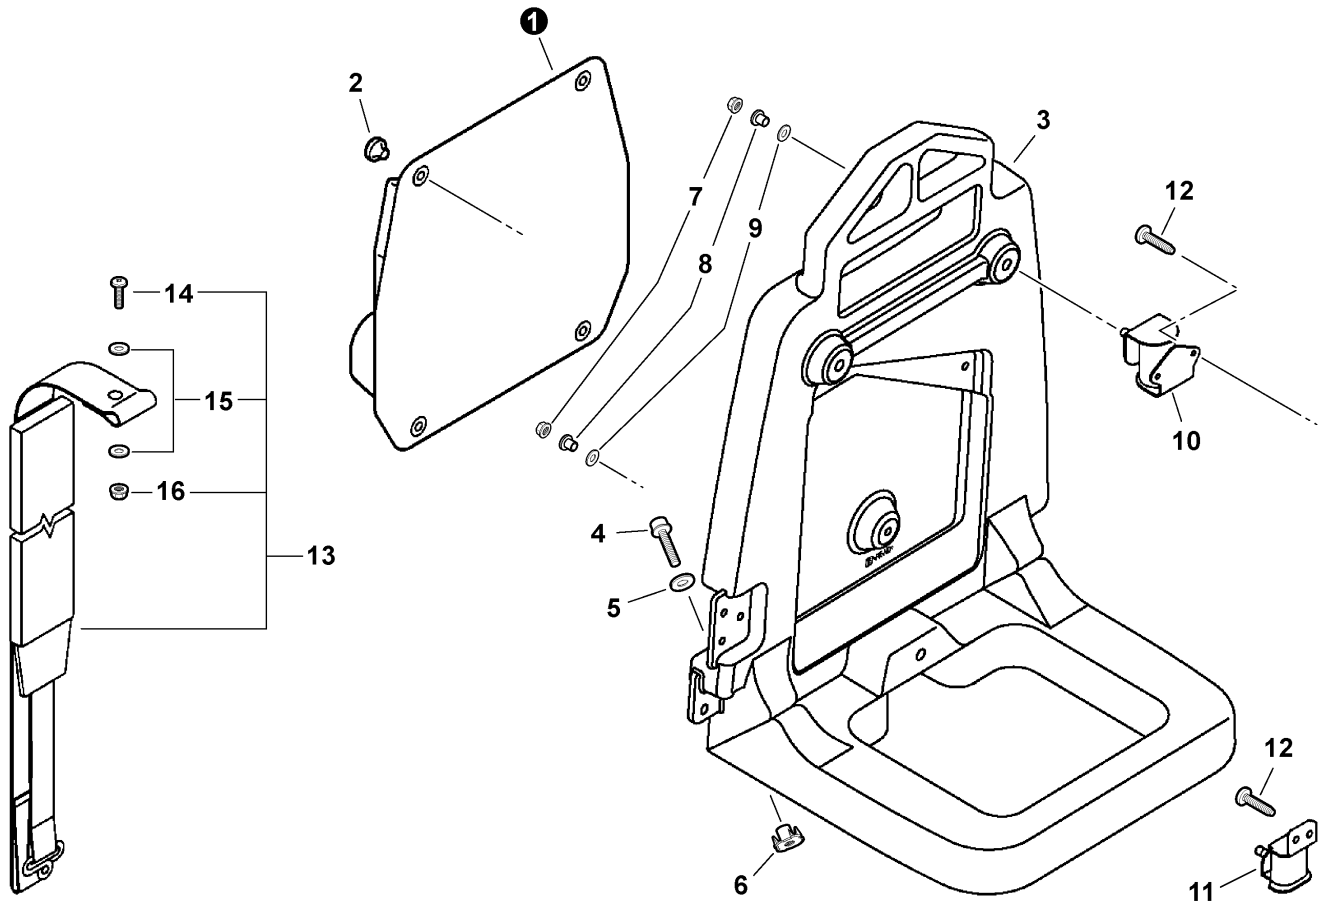

022 0006 000

1	30010508260	1	CUSHION, BACKPACK	COJÍN, MOCHILA
2	30033306160	4	CLIP	GANCHO
3	C620000100	1	BACKPACK FRAME ASSY	CONJUNTO DE ARMAZÓN DE MOCHILA
4	90010506025	4	SCREW - 6X25	TORNILLO - 6X25
5	V304000040	4	WASHER - 6	ARANDELA - 6
6	C622000000	4	T-NUT	TUERCA ENT
7	90056250005	3	LOCKNUT - 5	CONTRATUERCA - 5
8	10491508260	3	SPACER	ESPACIADOR
9	13192502310	3	WASHER - RUBBER	ARANDELA - DE GOMA
10	10090508261	2	CUSHION	COJÍN
11	V401000002	1	CUSHION	COJÍN
12	90025305016	6	SCREW - 5X16 -- TAPPING	TORNILLO - 5X16 -- AUTOROSCANTE
13	P021001760	2	BACKPACK STRAP ASSY	CONJUNTO DE CORREAS DE MOCHILA
14	+ 9154005014	2	SCREW - 5X14	TORNILLO - 5X14
15	+ 30021700610	4	WASHER	ARANDELA
16	+ 90051600005	2	NUT - FLANGE	TUERCA - BRIDA