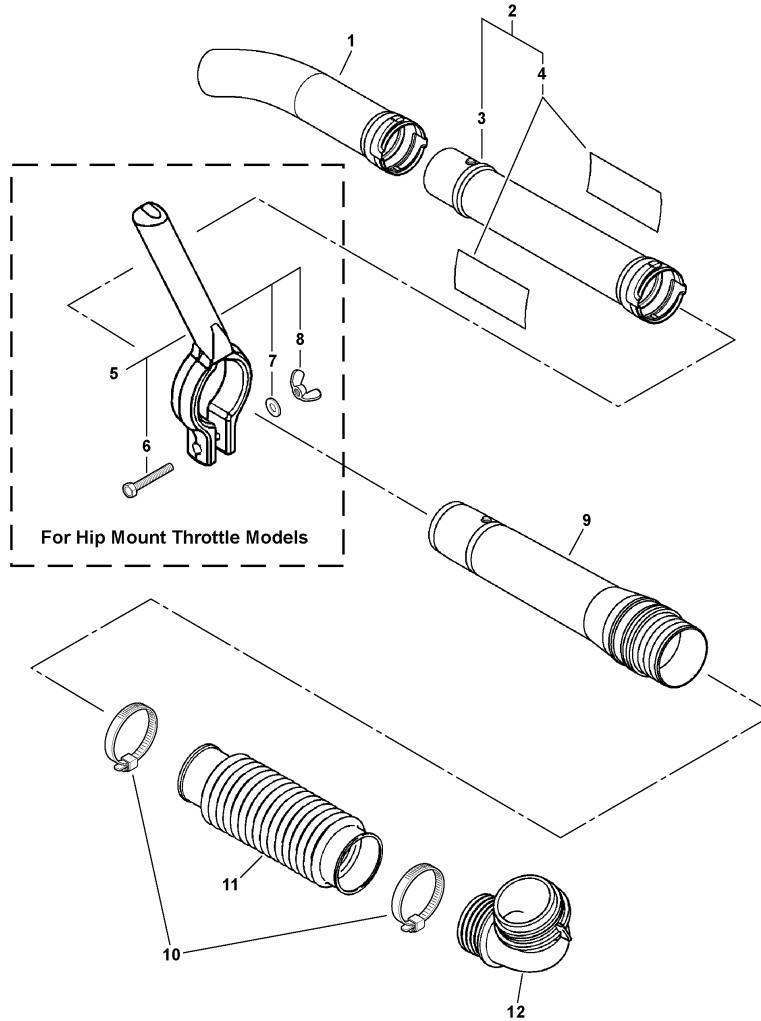

020 0006 000

1	21002303461	1	TUBE, BLOWER - CURVED	TUBO, SOPLADOR - CURVO
2	21000103462	1	BLOWER TUBE KIT - STRAIGHT	KIT DE TUBO SOPLADOR - RECTO
3	21001503460	1	TUBE, BLOWER - STRAIGHT	TUBO, SOPLADOR - RECTO
4	89011804262	2	LABEL - ECHO	ETIQUETA - ECHO
5	001107	1	HANDLE ASSY	CONJUNTO DE MANGO
6	90010006045	1	BOLT - 6X45	PERNO - 6X45
7	90060000006	1	WASHER - 6	ARANDELA - 6
8	90052500006	1	WINGNUT - 6	TUERCA MARIPOSA - 6
9	21200507560	1	TUBE, BLOWER - SWIVEL	TUBO, SOPLADOR - PIVOTANTE
10	V495000430	2	CLAMP, HOSE	ABRAZADERA, MANGUERA
11	E164000000	1	TUBE, BLOWER - FLEXIBLE	TUBO, SOPLADOR - FLEXIBLE
12	E160000061	1	TUBE, BLOWER - ELBOW	TUBO, SOPLADOR - CODO