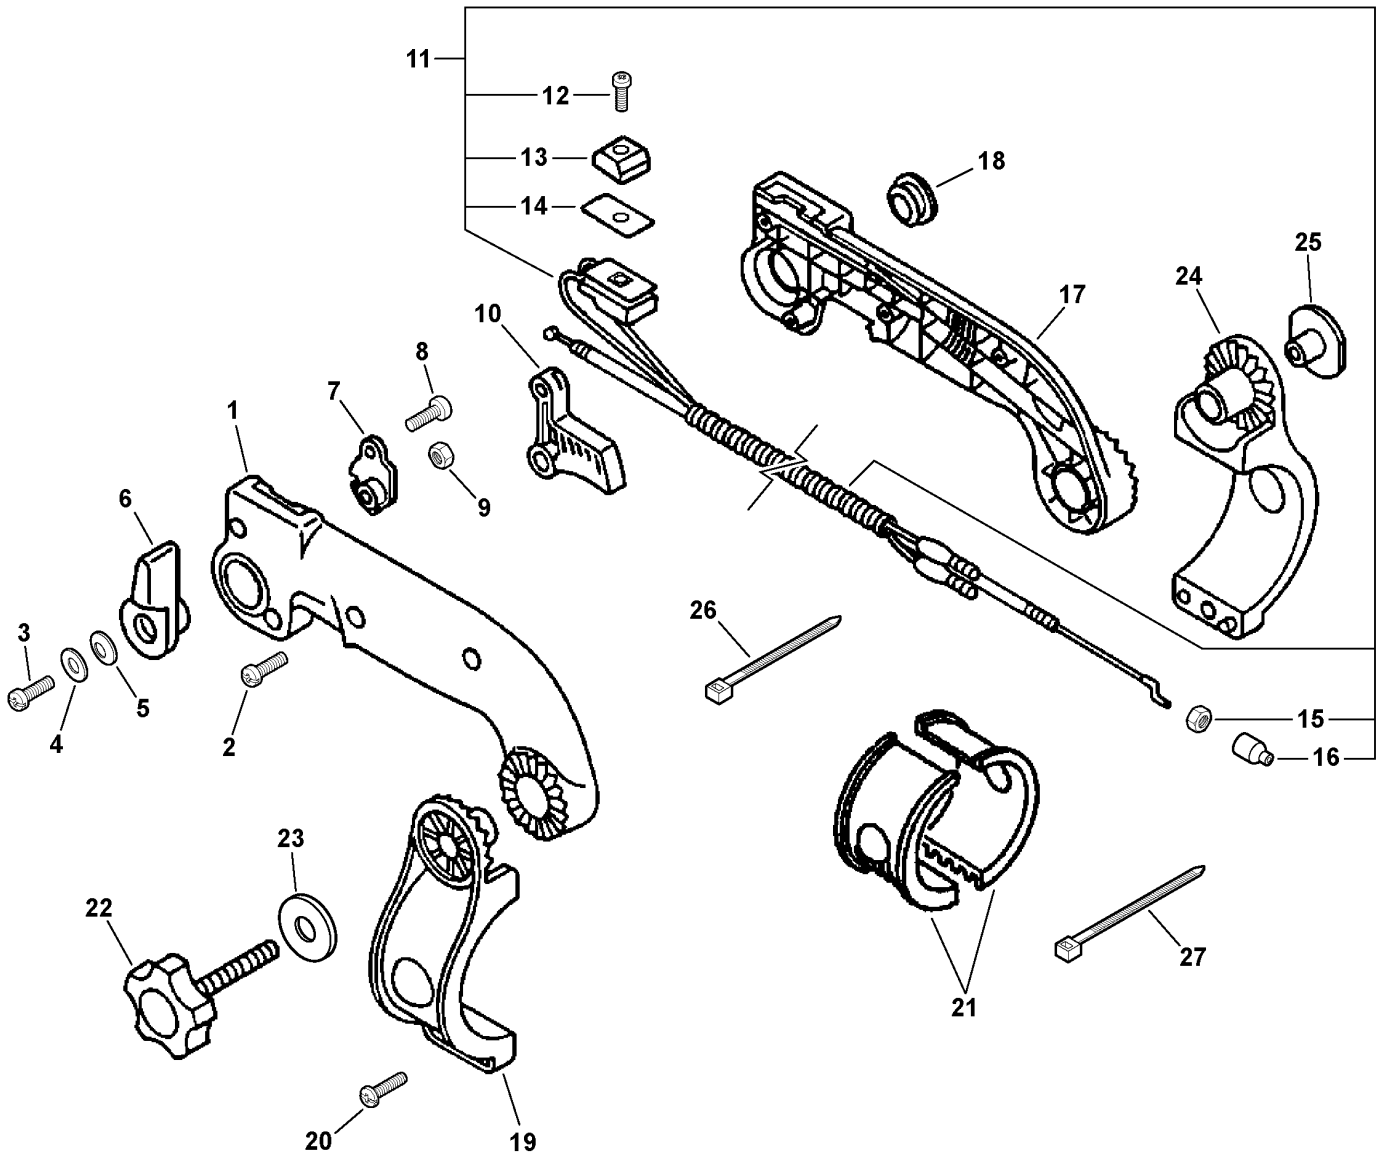

1	35131507560	1	HANDLE, CONTROL - LEFT	MANGO, DE CONTROL - IZQUIERDO
2	90025604022	4	SCREW - 4X22	TORNILLO - 4X22
3	90023506020	1	SCREW - 6X20	TORNILLO - 6X20
4	90060500006	1	LOCKWASHER - 6	ARANDELA - 6
5	90060300006	1	WASHER - 6	ARANDELA - 6
6	17805407560	1	CONTROL, THROTTLE	CONTROL, ACELERADOR
7	17812307561	1	BRACKET, THROTTLE	SOPORTE, ACELERADOR
8	90024504010	1	SCREW - 4X10	TORNILLO - 4X10
9	90050000006	1	LOCKNUT - 6	CONTRATUERCA - 6
10	17801007561	1	TRIGGER, THROTTLE	GATILLO, ACELERADOR
11	V043000021	1	CONTROL CABLE ASSY	CONJUNTO DE CABLE DE CONTROL
12	9154503010	1	SCREW - 3X10	TORNILLO - 3X10
13	16341049231	1	KNOB, SWITCH - ORANGE	PERILLA, INTERRUPTOR - NARANJA
14	89015712330	1	COVER, SWITCH - STOP	CUBIERTA, INTERRUPTOR - PARADA
15	90050000006	1	LOCKNUT - 6	CONTRATUERCA - 6
16	17808208260	1	CAP, DUST	TAPA, ANTIPOLVO
17	35131107560	1	HANDLE, CONTROL - RIGHT	MANGO, CONTROL - DERECHO
18	35114607560	1	PLUG	TAPÓN
19	35101107560	1	BRACKET, HANDLE - LEFT	SOPORTE, MANGO - IZQUIERDO
20	90025305020	1	SCREW - 5X20 -- TAPPING	TORNILLO - 5X20 - AUTOROSCANTE
21	21001907560	2	COLLAR	ESPACIADOR
22	30581208260	1	THUMBSCREW	TORNILLO, DE OREJETAS
23	17851607560	1	WASHER - 6	ARANDELA - 6
24	35102807560	1	BRACKET, HANDLE - RIGHT	SOPORTE, MANGO - DERECHO
25	17802108260	1	NUT	TUERCA
26	17812143230	1	TIE STRAP - SMALL	CORREA DE AMARRE - PEQUEÑA
27	17812109860	2	TIE STRAP - LARGE	CORREA DE AMARRE - GRANDE