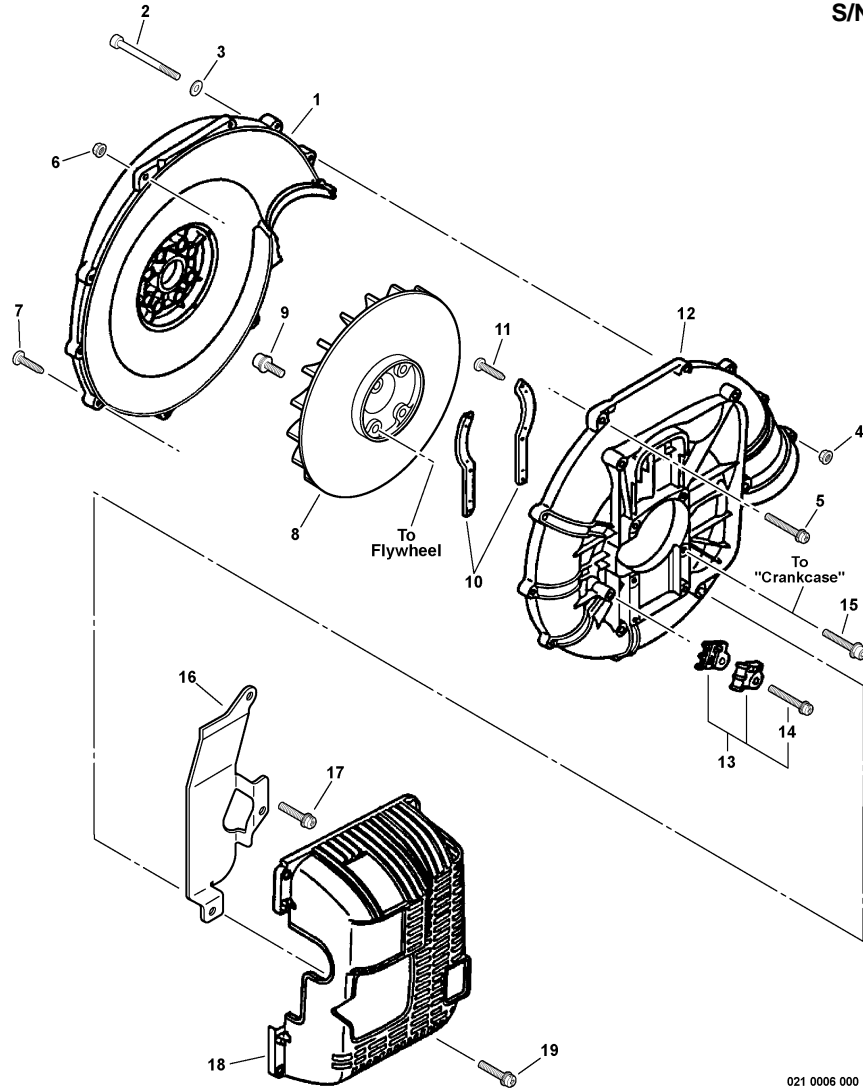

Soplador de Mochila

Fan Case, Blower Fan, Engine Cover

Carcasa del Ventilador, Ventilador de Sopladora, Cubierta del Motor

S/N: 03014701 - 03999999

021 0006 000

1	20011108265	1	COVER, FAN - INNER -- GRAY	CUBIERTA, VENTILADOR - INTERIOR -- GRIS
2	90010505060	2	SCREW - 5X60	TORNILLO - 5X60
3	90060000005	2	WASHER - 5	ARANDELA - 5
4	90051600005	2	NUT - FLANGE	TUERCA - BRIDA
5	90023805040	2	SCREW - 5X40	TORNILLO - 5X40
6	90051600005	2	NUT - FLANGE	TUERCA - BRIDA
7	90025305030	7	SCREW - 5X30	TORNILLO - 5X30
8	20001009860	1	FAN	VENTILADOR
9	90016205020	4	SCREW - 5X20	TORNILLO - 5X20
10	10491308360	2	BRACKET, ENGINE	SOPORTE, MOTOR
11	90024603012	4	SCREW - 3X12 -- TAPPING	TORNILLO - 3X12 -- AUTOROSCANTE
12	E103000103	1	COVER, FAN - OUTER -- GRAY	CUBIERTA, VENTILADOR - EXTERIOR -- GRIS
13	17810108260	1	CABLE HOLDER KIT	KIT DE SOPORTE DE CABLE
14	90023805025	1	SCREW - 5X25	TORNILLO - 5X25
15	90016205032	6	SCREW - 5X32	TORNILLO - 5X32
16	A322000000	1	INSULATOR	AISLANTE
17	90023805010	1	SCREW - 5X10	TORNILLO - 5X10
18	A190000102	1	COVER, ENGINE	CUBIERTA, MOTOR
19	90023805018	5	SCREW - 5X18	TORNILLO - 5X18