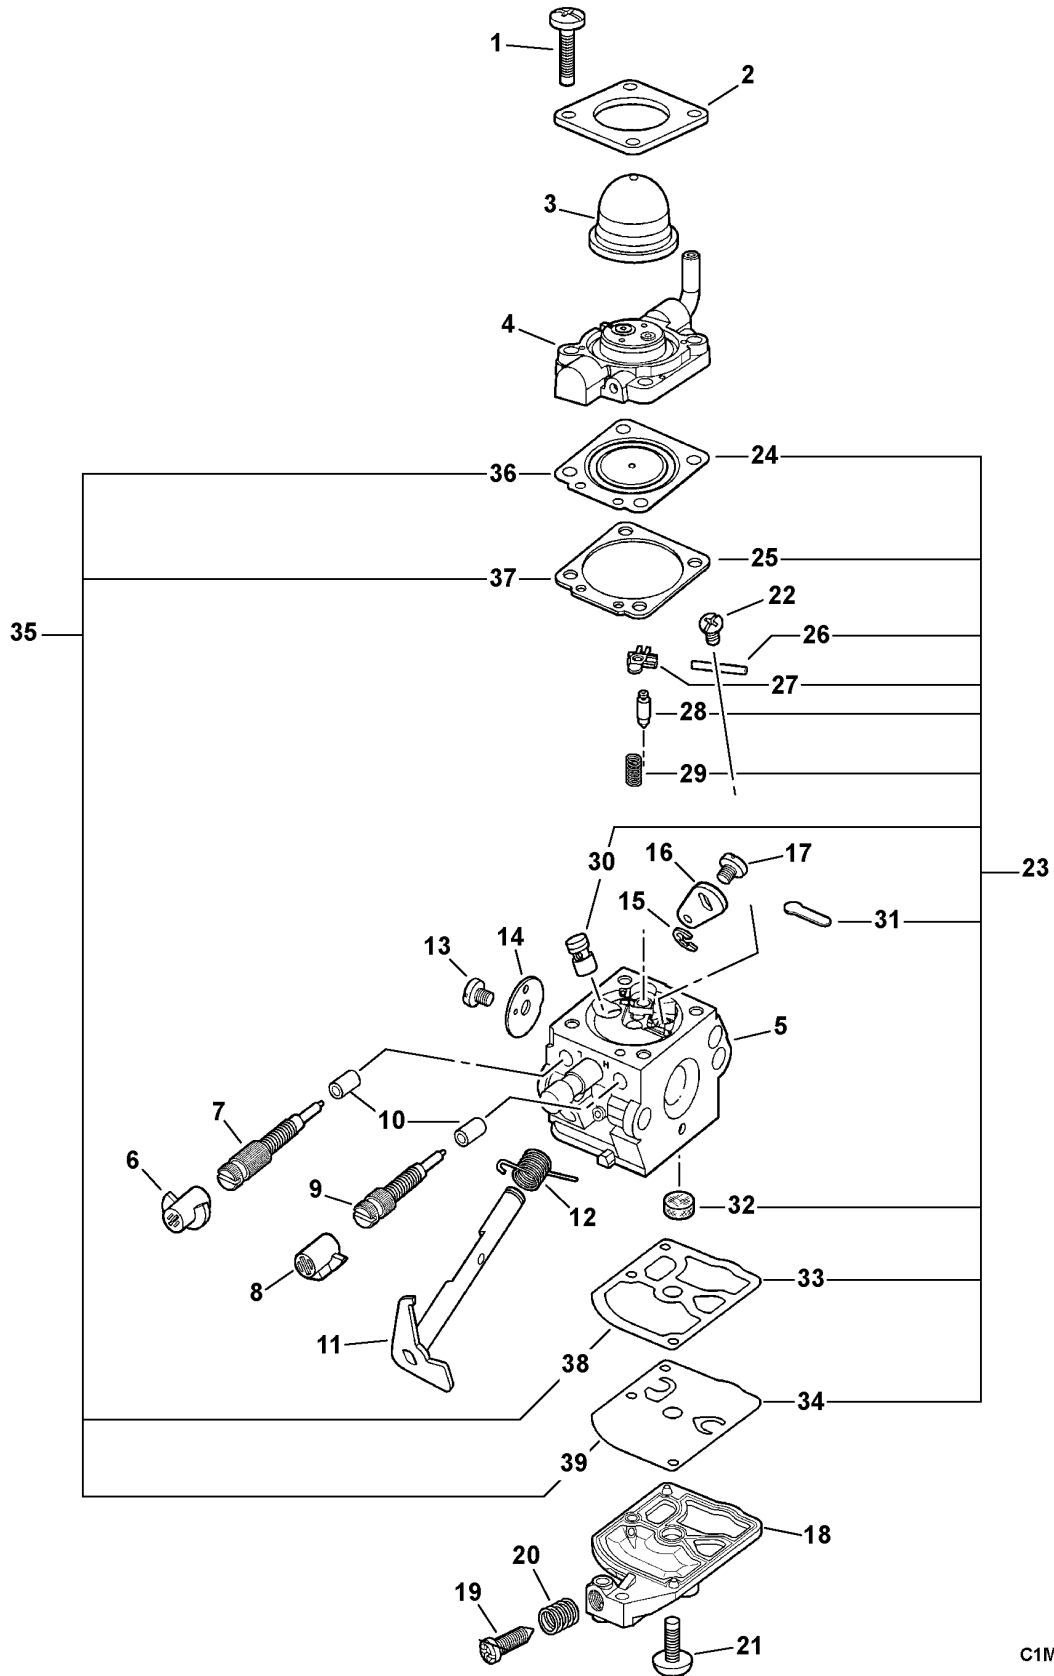

C1MK37D 0000 000

	12520008563	1	CARBURETOR -- C1M-K37D	CARBURADOR -- C1M-K37D
①	+ P005000980	4	SCREW, PURGE BULB RETAINER	TORNILLO, RETÉN DEL BULBO DE LA PURGA
2	+ P005000620	1	RETAINER, PURGE BULB	RETÉN, BULBO DE LA PURGA
3	+ 12538108660	1	BULB, PURGE	BULBO, PURGA
4	+ P005000610	1	BASE, PURGE	BASE, PURGA
5	+ -----	1	BODY, CARBURETOR⁽¹⁾	CUERPO, CARBURADOR⁽¹⁾
6	+ 12532909860	1	CAP, LIMITER	TAPA, LIMITADOR
7	+ P005000430	1	NEEDLE - LOW SPEED	AGUJA - BAJA VELOCIDAD
8	+ 12532908560	1	CAP, LIMITER	TAPA, LIMITADOR
9	+ P005000420	1	NEEDLE - HIGH SPEED	AGUJA - ALTA VELOCIDAD
10	+ 12536312820	2	RETAINER	RETÉN
11	+ 12531708360	1	SHAFT, THROTTLE	EJE, ACELERADOR
12	+ 12531308360	1	SPRING, TRIGGER	RESORTE, GATILLO
13	+ 12531451230	1	SCREW, VALVE	TORNILLO, VÁLVULA
14	+ 12531608560	1	VALVE, THROTTLE	VÁLVULA, ACELERADOR
15	+ 12532713930	1	RING, RETAINING	ANILLO, RETÉN
16	+ 12535008360	1	LEVER, THROTTLE	PALANCA, ACELERADOR
17	+ 12534813930	1	SCREW	TORNILLO
18	+ 12532408360	1	COVER, FUEL PUMP	CUBIERTA, BOMBA DE COMBUSTIBLE
19	+ 12534408560	1	SCREW, IDLE ADJUST	TORNILLO, AJUSTE DE RALENTÍ
20	+ 12533308560	1	SPRING, IDLE ADJUST	RESORTE, AJUSTE DEL MÍNIMO/RALENTÍ
21	+ 12531013930	1	SCREW, PUMP COVER	TORNILLO, CUBIERTA DE LA BOMBA
22	+ 12533913930	1	SCREW, METERING LEVER PIN	TORNILLO, PASADOR DE RETÉN
23	+ 12530008560	1	REPAIR KIT	KIT DE REPARACIÓN
24	+ -----	1	DIAPHRAGM, METERING	DIAPHRAGMA, DOSIFICACIÓN
25	+ -----	1	GASKET, METERING	JUNTA, DOSIFICACIÓN
26	+ -----	1	PIN, METERING LEVER	PASADOR, PALANCA DE DOSIFICACIÓN
27	+ -----	1	LEVER, METERING	PALANCA, DOSIFICACIÓN
28	+ -----	1	VALVE, INLET NEEDLE	VÁLVULA DE AGUJA, ADMISIÓN
29	+ -----	1	SPRING, METERING LEVER	RESORTE, PALANCA DE DOSIFICACIÓN
30	+ -----	1	NOZZLE, CHECK VALVE	BOQUILLA, VÁLVULA DE RETENCIÓN
31	+ -----	1	PLUG, WELCH	TAPÓN, WELCH
32	+ -----	1	STRAINER	TAMIZ
33	+ -----	1	DIAPHRAGM, PUMP	DIAPHRAGMA, BOMBA
34	+ -----	1	GASKET, PUMP	JUNTA, BOMBA
35	+ 12530308360	1	DIAPHRAGM/GASKET KIT	KIT DE DIAFRAGMA/JUNTA
36	+ -----	1	DIAPHRAGM, METERING	DIAPHRAGMA, DOSIFICACIÓN
37	+ -----	1	GASKET, METERING	JUNTA, DOSIFICACIÓN
38	+ -----	1	DIAPHRAGM, PUMP	DIAPHRAGMA, BOMBA
39	+ -----	1	GASKET, PUMP	JUNTA, BOMBA

(FOOTNOTE) 1 - NOT AVAILABLE SEPARATELY

(NOTA DEL PIE) 1 - NO DISPONIBLE POR SEPARADO