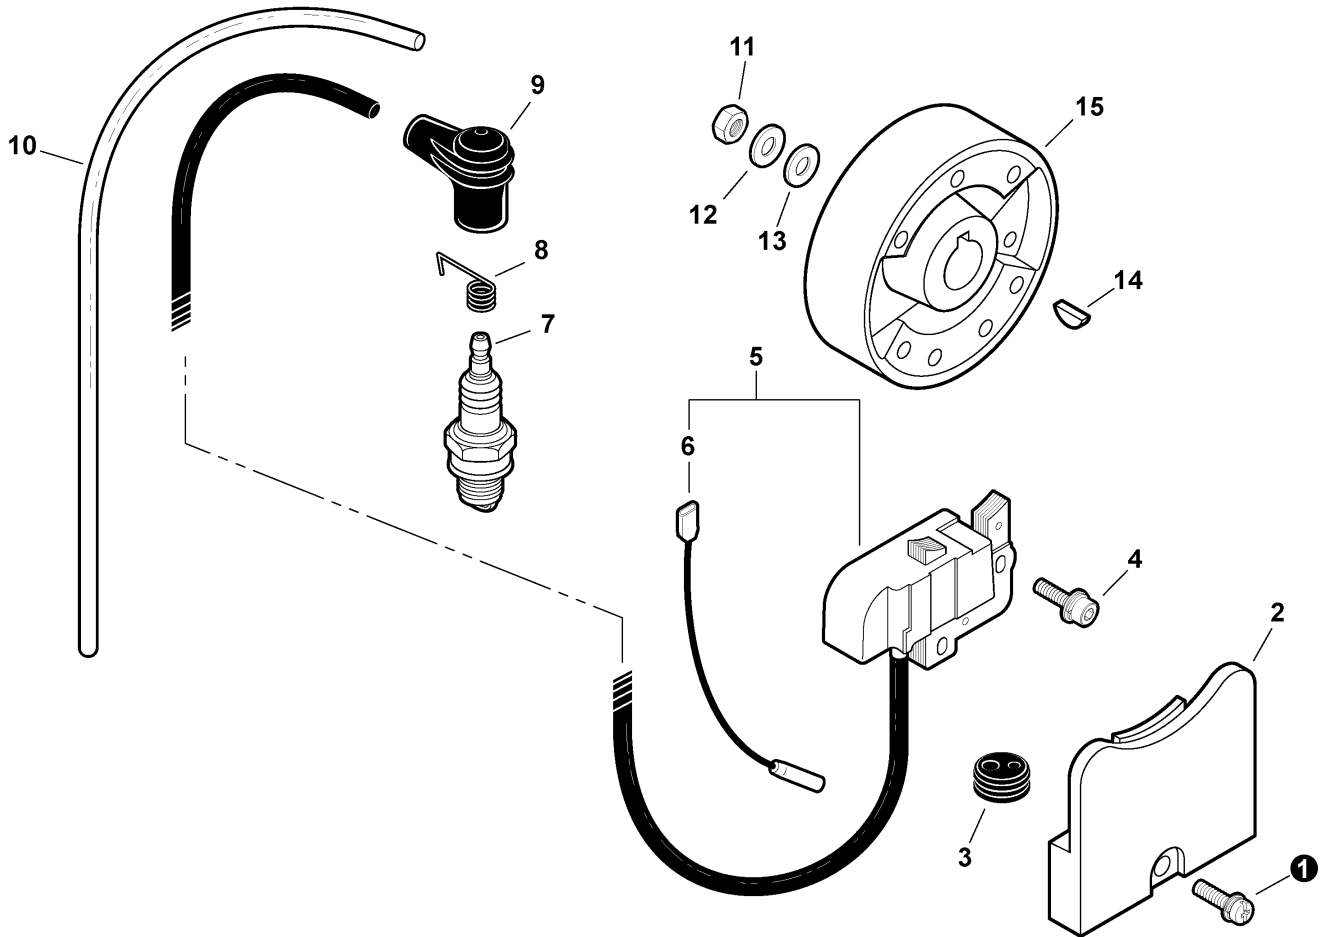

(FOOTNOTE) 1 - Included In GASKET KIT

(NOTA DEL PIE) 1 - Incluido en KIT de la JUNTA

007 0067 000

①	90023805018	1	SCREW - 5X18	TORNILLO - 5X18
2	15912908261	1	COVER, DUST	CUBIERTA, ANTIPOLVO
3	15111204630	1	GROMMET	ANILLO DE GOMA
4	90023805018	2	SCREW - 5X18	TORNILLO - 5X18
5	15660109861	1	COIL, IGNITION	BOBINA, IGNICIÓN
6	+ 16202108260	1	LEAD - IGNITION	CABLE - IGNICIÓN
7	99944500071	1	SPARK PLUG -- BPM-7Y	BUJÍA -- BPM-7Y
7	15901010230	1	SPARK PLUG -- BPMR-7A ⁽¹⁾	BUJÍA -- BPMR-7A ⁽¹⁾
8	15901103432	1	TERMINAL, SPARK PLUG CAP	TERMINAL, CAPUCHÓN DE BUJÍA
9	15901203433	1	CAP, SPARK PLUG	TAPA, BUJÍA
10	15611106160	1	TUBE - VINYL	TUBO - VINILO
11	90050100010	1	NUT - 10	TUERCA - 10
12	90060500010	1	WASHER - 10 -- SPRING	ARANDELA - 10 -- RESORTE
13	90060200010	1	WASHER - 10	ARANDELA - 10
14	90032303014	1	KEY - 3X14	CHAVETA - 3X14
15	15680006161	1	FLYWHEEL	VOLANTE