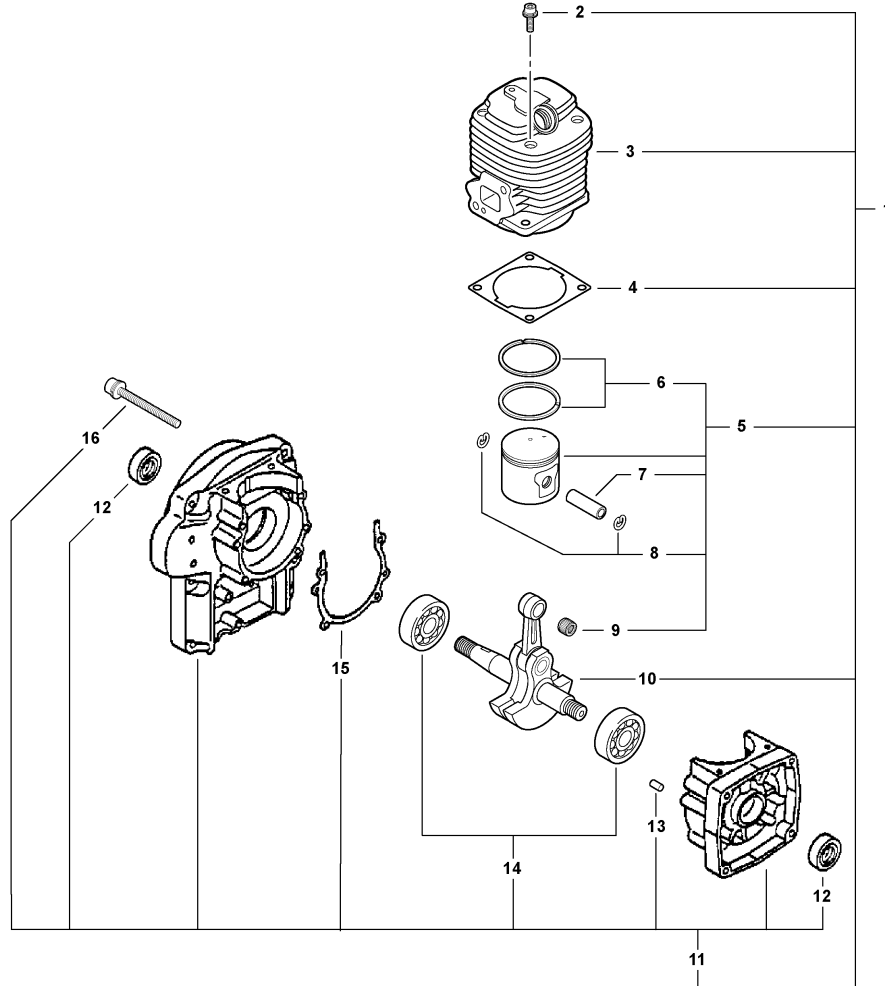

SB1012 0000 000

1	SB1012	1	SHORT BLOCK -- SB1012	BLOQUE CORTO -- SB1012
2	90016205022	4	SCREW - 5X22	TORNILLO - 5X25
3	10101108261	1	CYLINDER	CILINDRO
4	10101010722	1	GASKET, CYLINDER⁽¹⁾	JUNTA, CILINDRO⁽¹⁾
5	P021002540	1	PISTON KIT	KIT DE PISTÓN
6	10001110530	2	RING, PISTON	ANILLO, PISTÓN
7	10001300410	1	PIN, PISTON	PASADOR, PISTÓN
8	10001500120	2	RING, RETAINING - 8	ANILLO, RETÉN - 8
9	10001212331	1	BEARING, NEEDLE 10	
10	10010006210	1	CRANKSHAFT ASSY	CONJUNTO DE CIGÜEÑAL
11	10020408261	1	CRANKCASE ASSY	CONJUNTO DE CÁRTER
12	10021300310	2	SEAL, OIL	SELLO, ACEITE
13	V622000020	2	PIN, LOCATING	PASADOR DE POSICIONAMIENTO
14	90081036202	2	BEARING, BALL - 6202	COJINETE DE BOLAS - 6202DDU
15	10024210721	1	GASKET, CRANKCASE⁽¹⁾	JUNTA, CÁRTER⁽¹⁾
16	90016205040	4	SCREW - 5X40	TORNILLO - 5X40

(FOOTNOTE) 1 - Included In GASKET KIT

(NOTA DEL PIE) 1 - Includido en KIT de la JUNTA