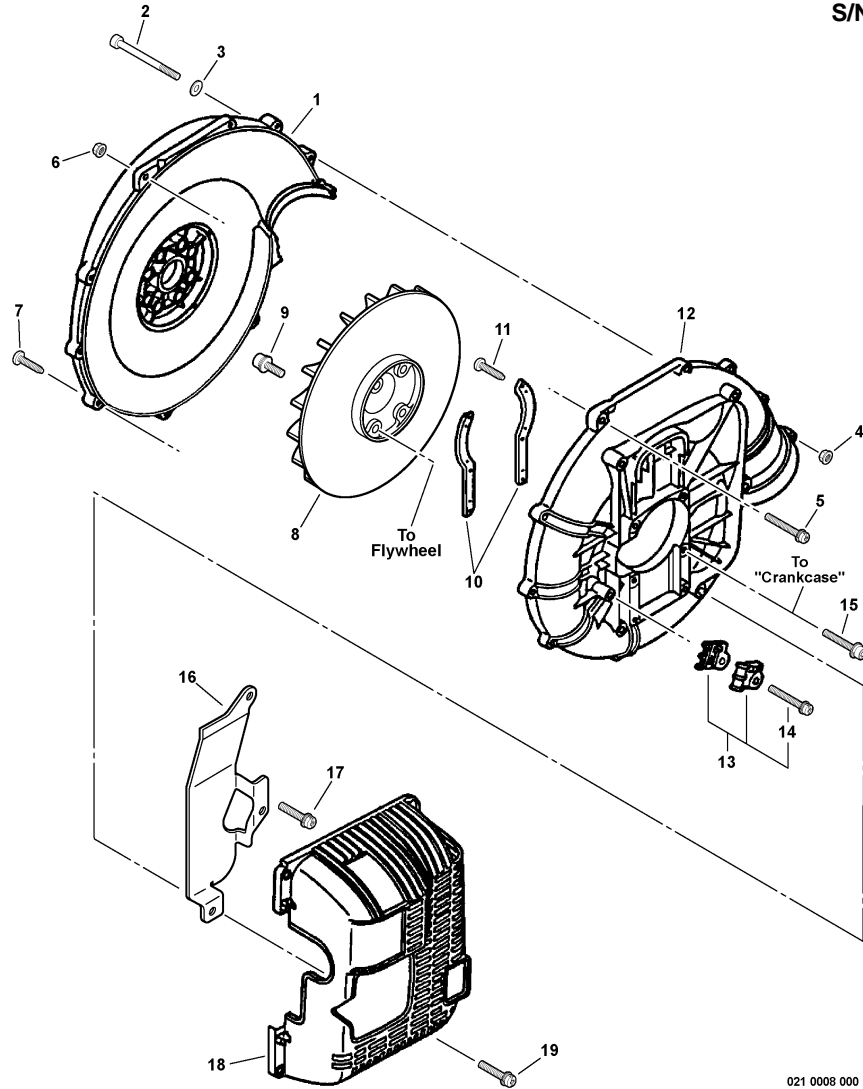

Soplador de Mochila

Fan Case, Blower Fan, Engine Cover

Carcasa del Ventilador, Ventilador de Sopladora, Cubierta del Motor

S/N: 03001001 - 03014700

021 0008 000

1	20011108265	1	COVER, FAN - INNER -- GRAY	CUBIERTA, VENTILADOR - INTERIOR -- GRIS
2	90010505060	2	SCREW - 5X60	TORNILLO - 5X60
3	90060000005	2	WASHER - 5	ARANDELA - 5
4	90051600005	2	NUT - FLANGE	TUERCA - BRIDA
5	90023805040	2	SCREW - 5X40	TORNILLO - 5X40
6	90051600005	2	NUT - FLANGE	TUERCA - BRIDA
7	90025305030	7	SCREW - 5X30	TORNILLO - 5X30
8	20001009860	1	FAN	VENTILADOR
9	90016205020	4	SCREW - 5X20	TORNILLO - 5X20
10	10491308360	2	BRACKET, ENGINE	SOPORTE, MOTOR
11	90024603012	4	SCREW - 3X12 -- TAPPING	TORNILLO - 3X12 -- AUTOROSCANTE
12	20010508260	1	COVER, FAN - OUTER	CUBIERTA, VENTILADOR - EXTERIOR
13	17810108260	1	CABLE HOLDER KIT	KIT DE SOPORTE DE CABLE
14	90023805025	1	SCREW - 5X25	TORNILLO - 5X25
15	90016205032	6	SCREW - 5X32	TORNILLO - 5X32
16	10027008260	1	INSULATOR	AISLANTE
17	90023805010	1	SCREW - 5X10	TORNILLO - 5X10
18	10401208260	1	COVER, ENGINE	CUBIERTA, MOTOR
19	90023805018	4	SCREW - 5X18	TORNILLO - 5X18