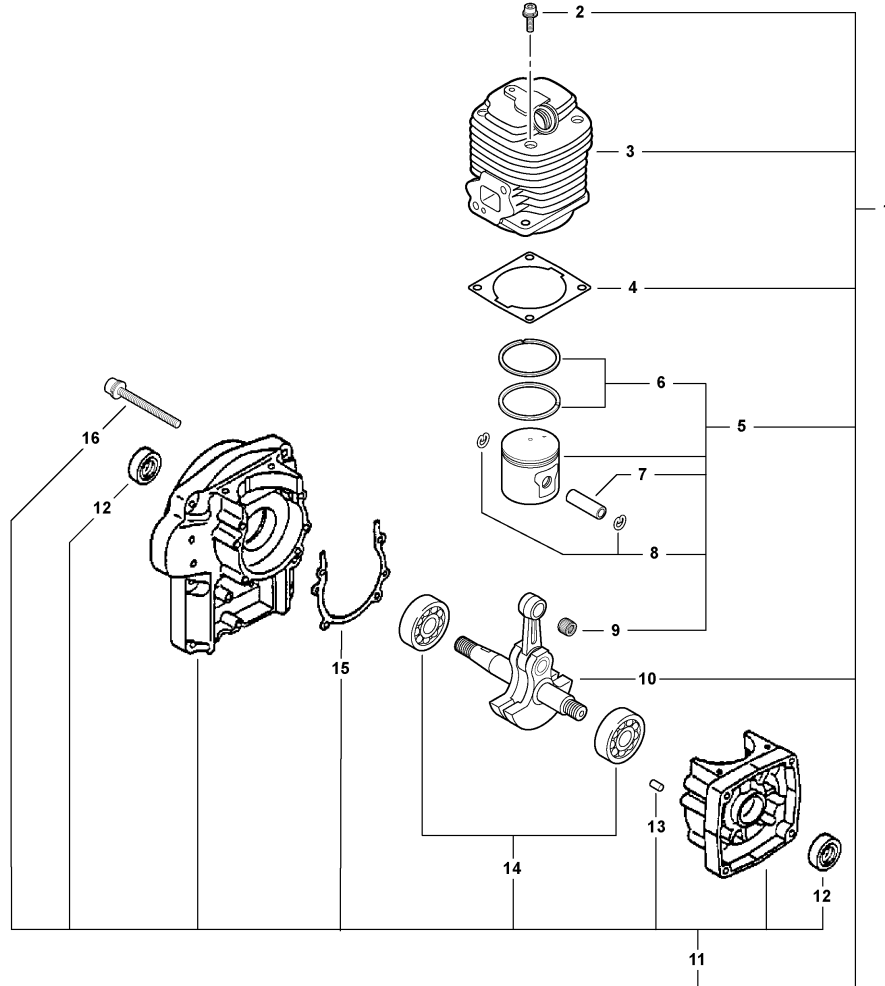

(FOOTNOTE) 1 - Included In GASKET KIT
(NOTA DEL PIE) 1 - Includido en KIT de la JUNTA

SB1057 0000 000

1	SB1057	1	SHORT BLOCK -- SB1057	BLOQUE CORTO -- SB1057
2	90016205022	4	SCREW - 5X22	TORNILLO - 5X25
3	A130000210	1	CYLINDER	CILINDRO
4	10101010722	1	GASKET, CYLINDER⁽¹⁾	JUNTA, CILINDRO⁽¹⁾
5	P021002540	1	PISTON KIT	KIT DE PISTÓN
6	10001110530	2	RING, PISTON	ANILLO, PISTÓN
7	10001300410	1	PIN, PISTON	PASADOR, PISTÓN
8	10001500120	2	RING, RETAINING - 8	ANILLO, RETÉN - 8
9	10001212331	1	BEARING, NEEDLE 10	
10	10010006210	1	CRANKSHAFT ASSY	CONJUNTO DE CIGÜEÑAL
11	10020408261	1	CRANKCASE ASSY	CONJUNTO DE CÁRTER
12	10021300310	2	SEAL, OIL	SELLO, ACEITE
13	V622000020	2	PIN, LOCATING	PASADOR DE POSICIONAMIENTO
14	90081036202	2	BEARING, BALL - 6202	COJINETE DE BOLAS - 6202DDU
15	10024210721	1	GASKET, CRANKCASE⁽¹⁾	JUNTA, CÁRTER⁽¹⁾
16	90016205040	4	SCREW - 5X40	TORNILLO - 5X40