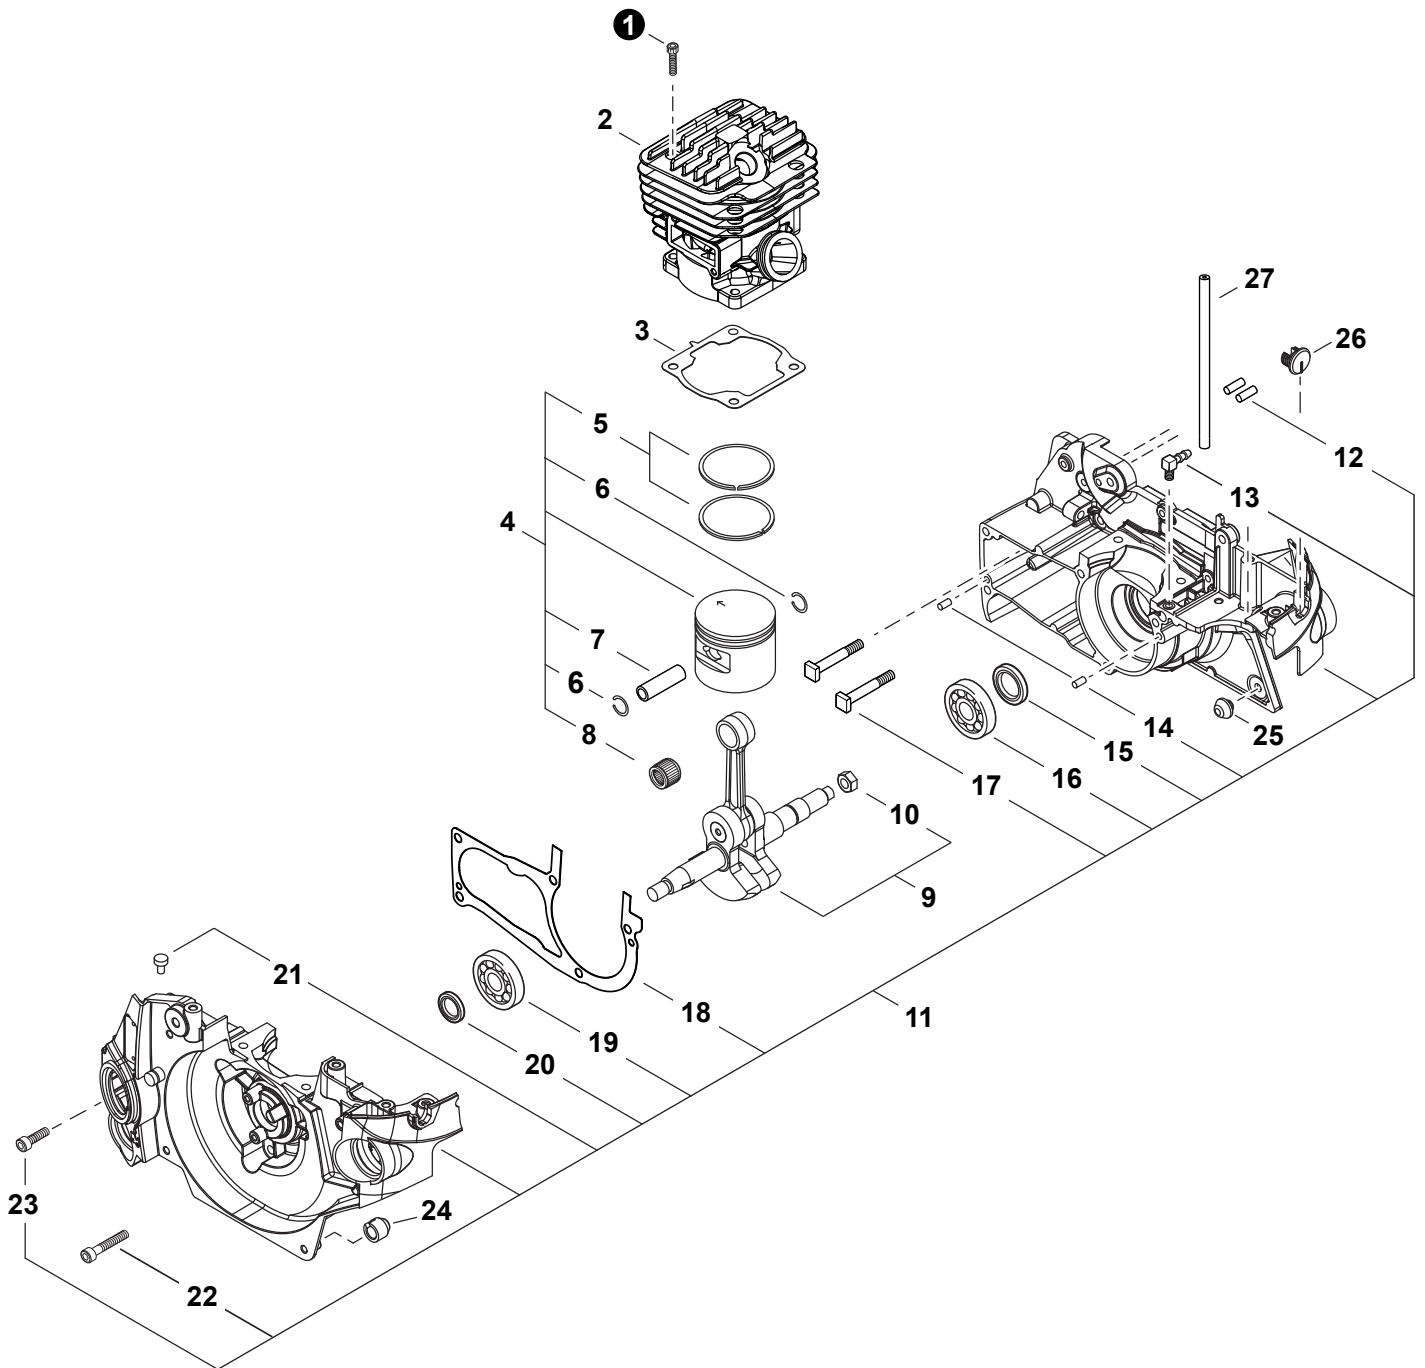

NO.	PART NUMBER	QTY.	DESCRIPTION	DESCRIPCIÓN
1	V202000200	3	BOLT M4×16	PERNO M4×16
2	A219000040	1	PLATE, SHUTTER	PLACA DE OBTURADOR
3	A160002380	1	COVER, ENGINE	CUBIERTA DEL MOTOR
4	V133000040	1	GROMMET, THROTTLE ROD	OJAL VARILLA ACELERADOR
5	C454000280	1	ROD, THROTTLE	VARILLA ACELERADOR
6	V130000131	1	GROMMET, CHOKE	OJAL ESTRANGULADOR
7	A240000111	1	ROD, CHOKE	VARILLA ESTRANGULADOR
8	A235000270	1	THUMBSCREW	TORNILLO DE OREJETAS
9	A232001511	1	COVER, AIR FILTER	CUBIERTA DEL FILTRO DE AIRE
10	A226001090	1	AIR FILTER ASSY, FLOCKED	MONTAJE DE FILTRO DE AIRE FIELTRO
11	V581000280	1	GASKET	EMPAQUETADURA
12	9110005048	2	BOLT M5×48	PERNO M5×48
13	90060000005	2	WASHER, FLAT 5.5×10×0.8	ARANDELA 5.5×10×0.8
14	V202000200	2	BOLT M4×16	PERNO M4×16
15	A204000220	1	ADAPTOR, AIR FILTER	ADAPTADOR DEL FILTRO DE AIRE
16	A200001050	1	INSULATOR, INTAKE	AISLADOR DE ADMISIÓN
17	V202000200	2	BOLT M4×16	PERNO M4×16
18	V359000200	1	COLLAR 16	COLLAR 16
19	A202000150	1	BELLOWS, INTAKE	FUELLE DE ADMISIÓN
20	V451000920	1	SPRING, TENSION	RESORTE DE TENSIÓN
21	90174BP	1	TUNE-UP KIT - REPOWER	JUEGO DE PUESTA A PUNTO - REPOWER

NO.	PART NUMBER	QTY.	DESCRIPTION	DESCRIPCIÓN
1	C236000060	1	COVER, OILER	TAPA DE ENGRASADOR
2	V202000520	3	BOLT, ADHESIVE M4×14	PERNO M4×14
3	C022000121	1	OIL PUMP ASSY	MONTAJE DE LA BOMBA DE ACEITE
4	<b>C021000050</b>	1	<b>FILTER, OIL ASSY</b>	<b>MONTAJE DE FILTRO DE ACEITE</b>
5	V490000500	1	+CLIP Ø6	+SUJETADOR Ø6
6	C209000070	1	+FILTER, OIL	+FILTRO DE ACEITE
7	V470001840	1	+PIPE, OIL	+TUBO ACEITE
8	90021204008	1	SCREW 4×8	TORNILLO 4×8
9	90060300004	1	WASHER 4mm	ARANDELA 4mm
10	<b>C020000040</b>	1	<b>CAP ASSY, OIL</b>	<b>MONTAJE DE TAPA DE ACEITE</b>
11	V107000090	1	+GASKET, CAP	+EMPAQUETADURA DE TAPA