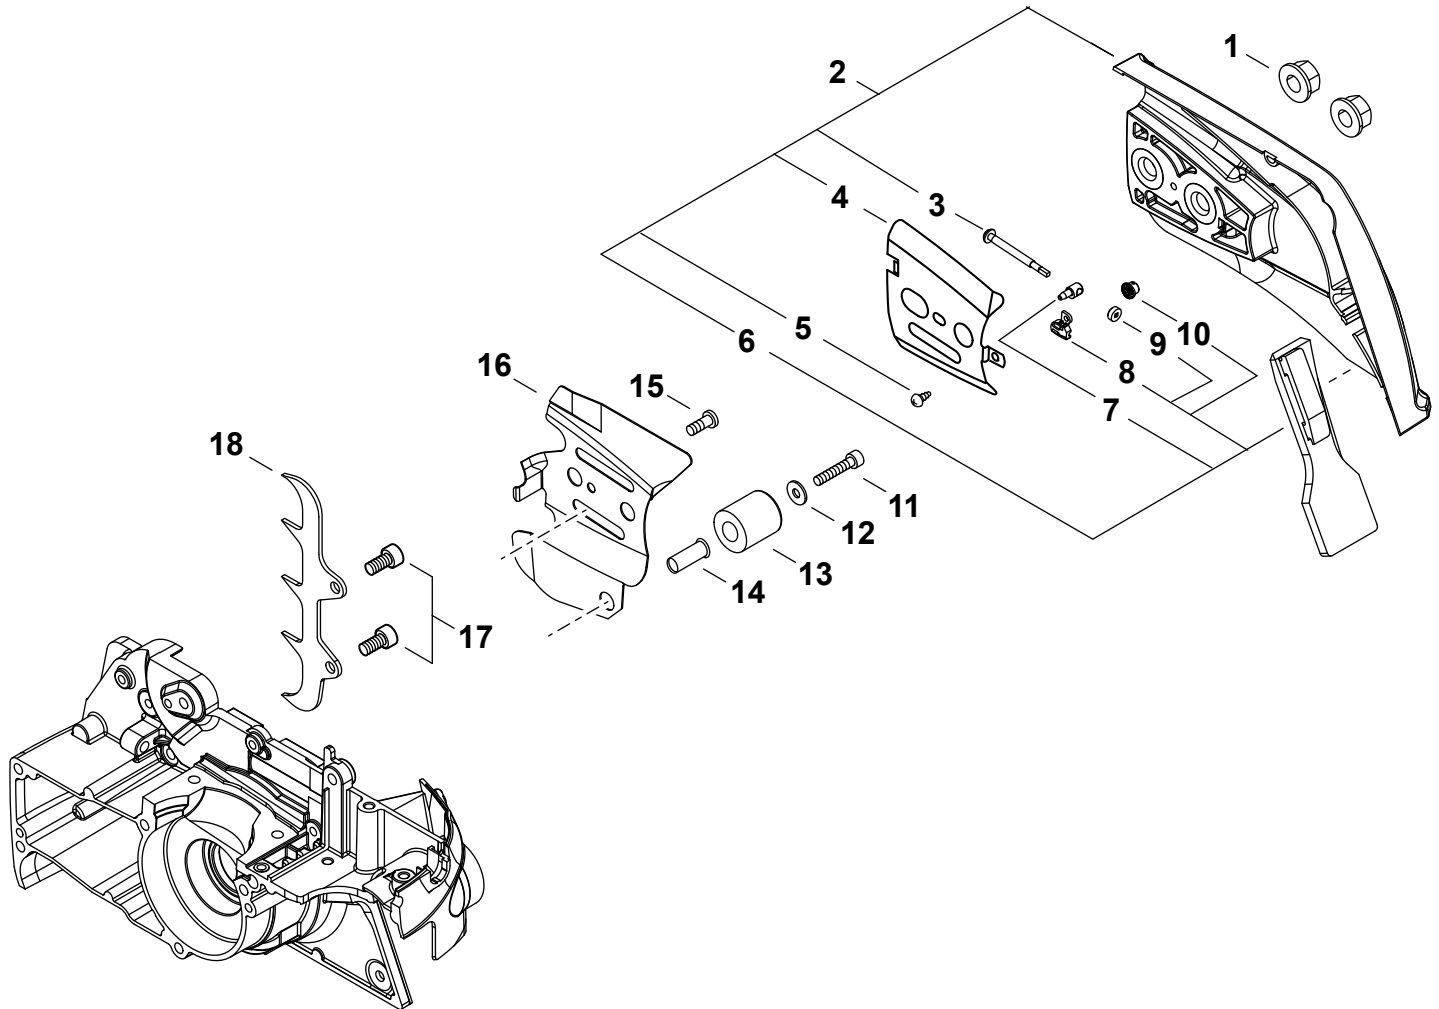

NO.	PART NUMBER	QTY.	DESCRIPTION	DESCRIPCIÓN
1	V265000200	2	NUT 8	TUERCA 8
2	P021049100	1	COVER ASSY, CLUTCH	MONTAJE DE CUBIERTA DE EMBRAGUE
3	V203000021	1	+BOLT 5	+PERNO 5
4	C305000470	1	+PLATE, GUIDE - OUTER	+PLACA GUÍA - EXTERNO
5	90025304008	1	+SCREW 4×8	+TORNILLOS 4×8
6	C302000030	1	+PROTECTOR	+PROTECTOR
7	C309000190	1	+TENSIONER, CHAIN	+TENSOR DE CADENA
8	V355000840	1	+COLLAR 8	+COLLAR 8
9	V651000011	1	+GEAR, BEVEL	+ENGRANAJE CÓNICO
10	V651001060	1	+GEAR, BEVEL	+ENGRANAJE CÓNICO
11	90010505030	1	BOLT 5×30	PERNO 5×30
12	90060000005	1	WASHER, FLAT 5.5×10×0.8	ARANDELA 5.5×10×0.8
13	C310000110	1	CHAIN CATCHER	CAPTURADOR DE CADENA
14	V353000460	1	COLLAR 5	COLLAR 5
15	V252000470	1	SCREW M4×7	TORNILLO M4×7
16	C305000480	1	PLATE, GUIDE - INNER	PLACA GUÍA - INTERNA
17	90010505012	2	BOLT 5×12	PERNO 5×12
18	C304000310	1	SPIKE, BUMPER	PARAGOLPES CON PÚAS