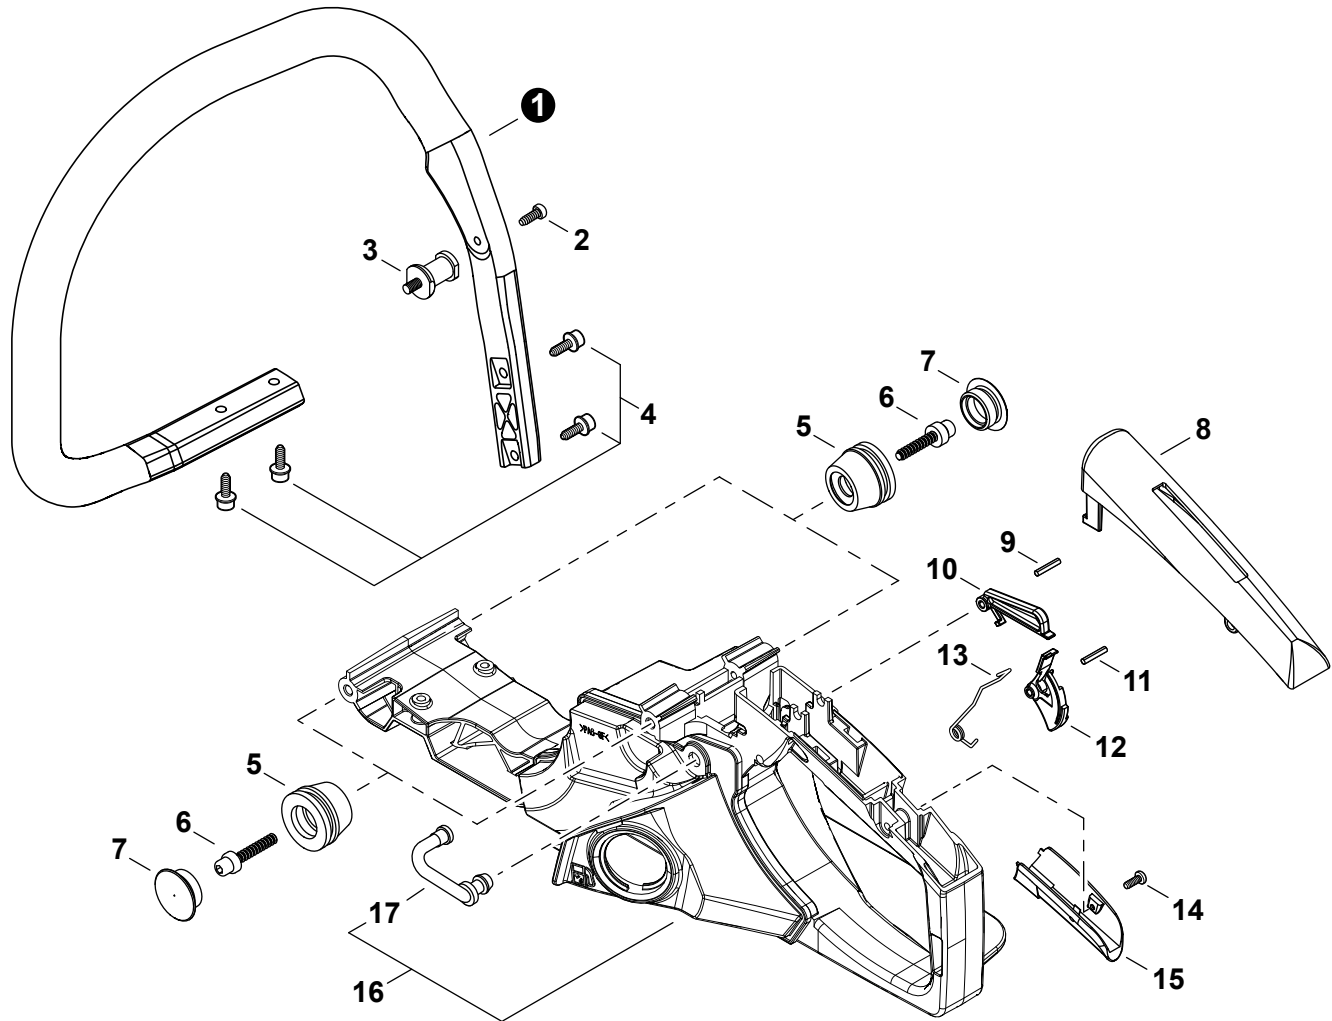

NO.	PART NUMBER	QTY.	DESCRIPTION	DESCRIPCIÓN
1	C400001470	1	HANDLE, FRONT	MANGO DELANTERO
2	V202000350	1	BOLT M4×14	PERNO M4×14
3	V401000330	1	CUSHION 5	AMORTIGUADOR 5
4	V203002190	4	BOLT, TAPPING M5×16	PERNO ROSCADOR M5×16
5	V401000610	4	CUSHION 5	AMORTIGUADOR 5
6	V203001480	4	BOLT 5	PERNO 5
7	V421000070	4	CAP, CUSHION	TAPA DE AMORTIGUADOR
8	C411000170	1	COVER, HANDLE	CUBIERTA DE MANGO
9	C460000390	1	LOCKOUT, THROTTLE	SEGURO DEL ACELERADOR
11	9304240220	1	PIN, SPRING Ø4×22mm	PASADOR ÉLASTICO Ø4×22mm
10	9306040250	1	PIN, SPRING Ø4×25mm	PASADOR ÉLASTICO Ø4×25mm
12	C450000642	1	TRIGGER, THROTTLE	GATILLO DEL ACELERADOR
13	V452000850	1	SPRING, THROTTLE RETURN	RESORTE DEL ACELERADOR
14	90025304025	1	SCREW, TAPPING M4×25	TORNILLO ROSCADO M4×25
15	C403000840	1	GRIP, LOWER	AGARRE INFERIOR
16	C041000585	1	HANDLE ASSY, REAR	MONTAJE DE MANGO TRASERO
17	V470001530	1	+PIPE, FUEL VENT	+TUBO DE VENTILACIÓN DE COMBUSTIBLE