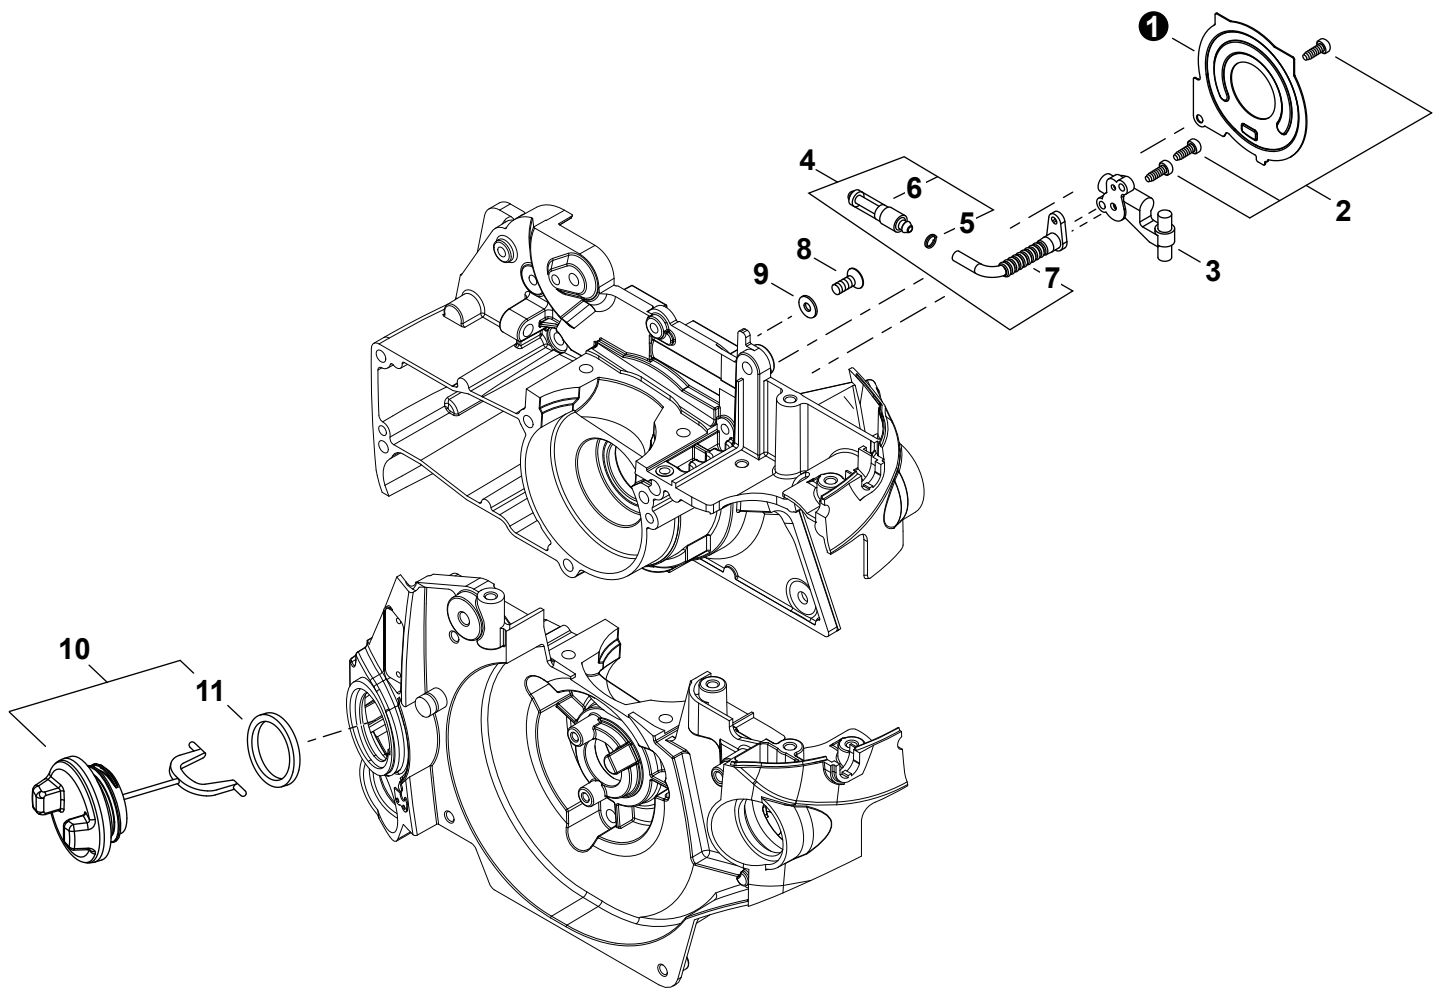

NO.	PART NUMBER	QTY.	DESCRIPTION	DESCRIPCIÓN
1	C236000060	1	COVER, OILER	TAPA DE ENGRASADOR
2	V202000520	3	BOLT, ADHESIVE M4×14	PERNO M4×14
3	C022000121	1	OIL PUMP ASSY	MONTAJE DE LA BOMBA DE ACEITE
4	C021000050	1	FILTER, OIL ASSY	MONTAJE DE FILTRO DE ACEITE
5	V490000500	1	+CLIP Ø6	+SUJETADOR Ø6
6	C209000070	1	+FILTER, OIL	+FILTRO DE ACEITE
7	V470001840	1	+PIPE, OIL	+TUBO ACEITE
8	90021204008	1	SCREW 4×8	TORNILLO 4×8
9	90060300004	1	WASHER 4mm	ARANDELA 4mm
10	C020000040	1	CAP ASSY, OIL	MONTAJE DE TAPA DE ACEITE
11	V107000090	1	+GASKET, CAP	+EMPAQUETADURA DE TAPA