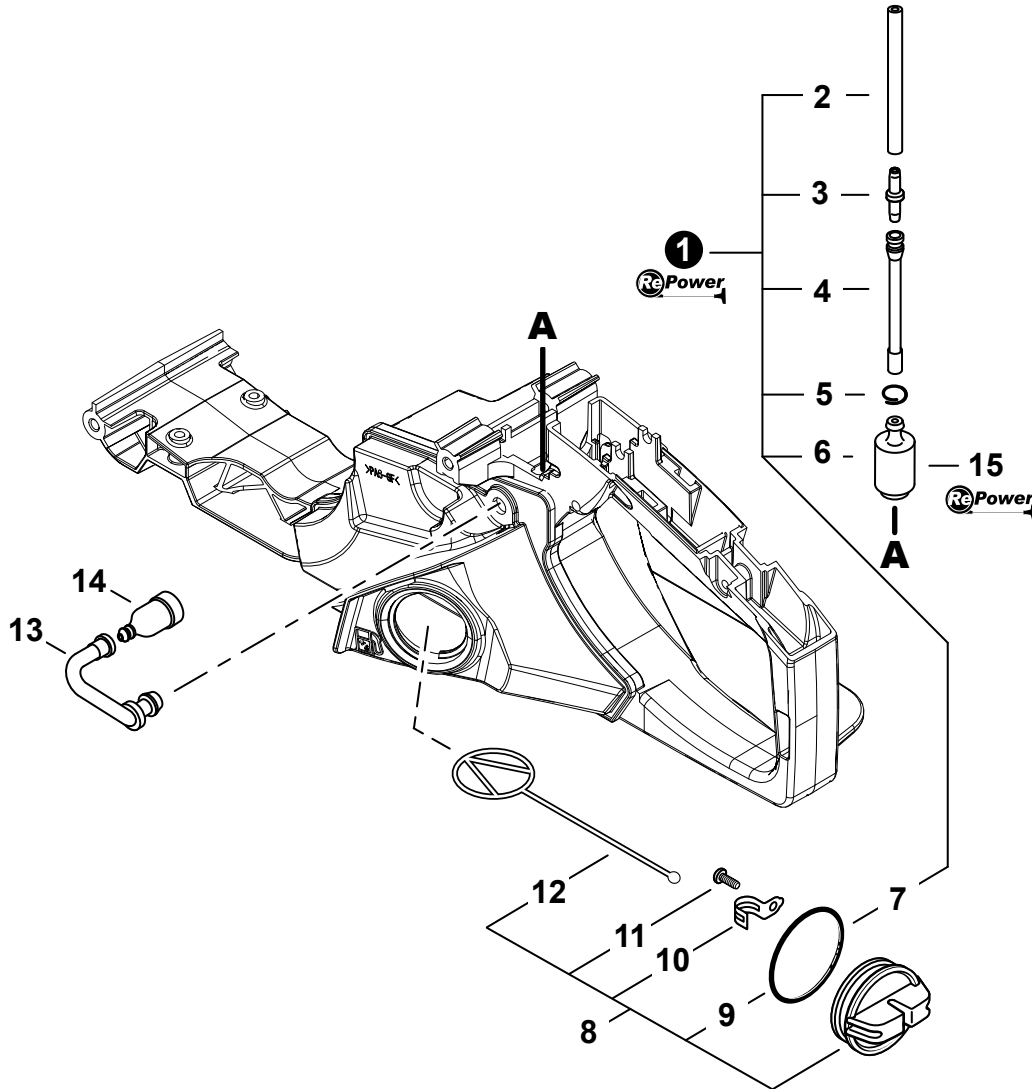

NO.	PART NUMBER	QTY.	DESCRIPTION	DESCRIPCIÓN
1	90172BP	1	FUEL SYSTEM KIT - REPOWER	KIT DEL SISTEMA DE COMBUSTIBLE - REPOWER
2	V471003970	1	+PIPE, FUEL 3×6×75	+TUBO DE COMBUSTIBLE 3×6×75
3	V186000510	1	+CONNECTOR, PIPE	+CONECTOR DE TUBO
4	V470001990	1	+PIPE, FUEL	+TUBO DE COMBUSTIBLE
5	V490000500	1	+CLIP Ø6	+SUJETADOR Ø6
6	A369000460	1	+FILTER, FUEL	+FILTRO DE COMBUSTIBLE
7	V581000600	1	+O-RING 29	+JUNTA TÓRICA 29
8	P021037420	1	CAP ASSY, FUEL	MONTAJE DE TAPA DE COMBUSTIBLE
9	V581000600	1	+O-RING 29	+JUNTA TÓRICA 29
10	13105019830	1	+RETAINER, CONNECTOR	+SUJETADOR DE CONECTOR
11	90024603008	1	+SCREW, TAPPING 3×8	+TORNILLO ROSCADO 3×8
12	13105119830	1	+CONNECTOR, CAP L= 60mm	+CONECTOR DE TAPA L= 60mm
13	V470001530	1	PIPE, FUEL VENT	TUBO DE VENTILACIÓN DE COMBUSTIBLE
14	13130056431	1	VENT ASSY	VÁLVULA DE RESPIRADERO
15	90174BP	1	TUNE-UP KIT - REPOWER	JUEGO DE PUESTA A PUNTO - REPOWER