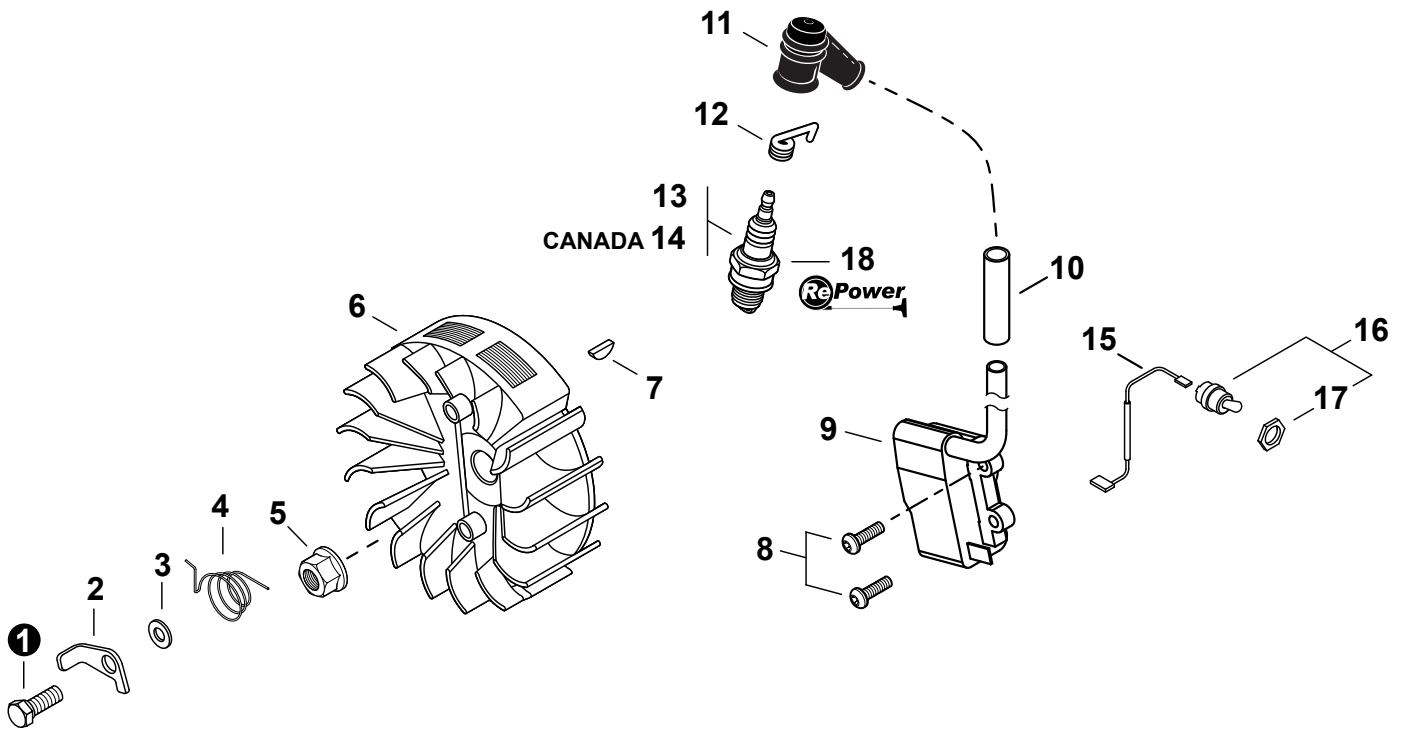

NO.	PART NUMBER	QTY.	DESCRIPTION	DESCRIPCIÓN
1	V204000620	2	BOLT 6	PERNO 6
2	A514000220	2	PAWL	TRINQUETE
3	V304000270	2	WASHER 6	ARANDELA 6
4	V452000870	2	SPRING, TORSION	RESORTE DE TORSIÓN
5	V265000220	1	NUT M8×1.0	TUERCA M8×1.0
6	A409000901	1	FLYWHEEL	VOLANTE
7	9311503010	1	KEY, WOODRUFF 3×10	CHAVETA WOODRUFF 3×10
8	V202000540	2	BOLT, ADHESIVE M4×20	PERNO M4×20
9	P021036741	1	COIL ASSY, IGNITION	MONTAJE DE BOBINA DE ENCENDIDO
10	V475005180	1	SLEEVE, INSULATOR	MANGUITO AISLANTE
11	A427000013	1	CAP, SPARK PLUG	TAPA DE BUJÍA
12	A426000010	1	TERMINAL, SPARK PLUG	TERMINAL DE BUJÍA
13	15901019830	1	SPARK PLUG - BPM8Y	BUJÍA BPM8Y
14	A425000000	2	SPARK PLUG - BPRM8Y	BUJÍA BPRM8Y
15	V485002030	1	LEAD	CABLE
16	A440002680	1	SWITCH ASSY, ON-OFF	MONTAJE DE INTERRUPTOR ENCENDIDO-APAGADO
17	V266000090	1	+NUT 10	+TUERCA 10
18	90174BP	1	TUNE-UP KIT - REPOWER	JUEGO DE PUESTA A PUNTO - REPOWER