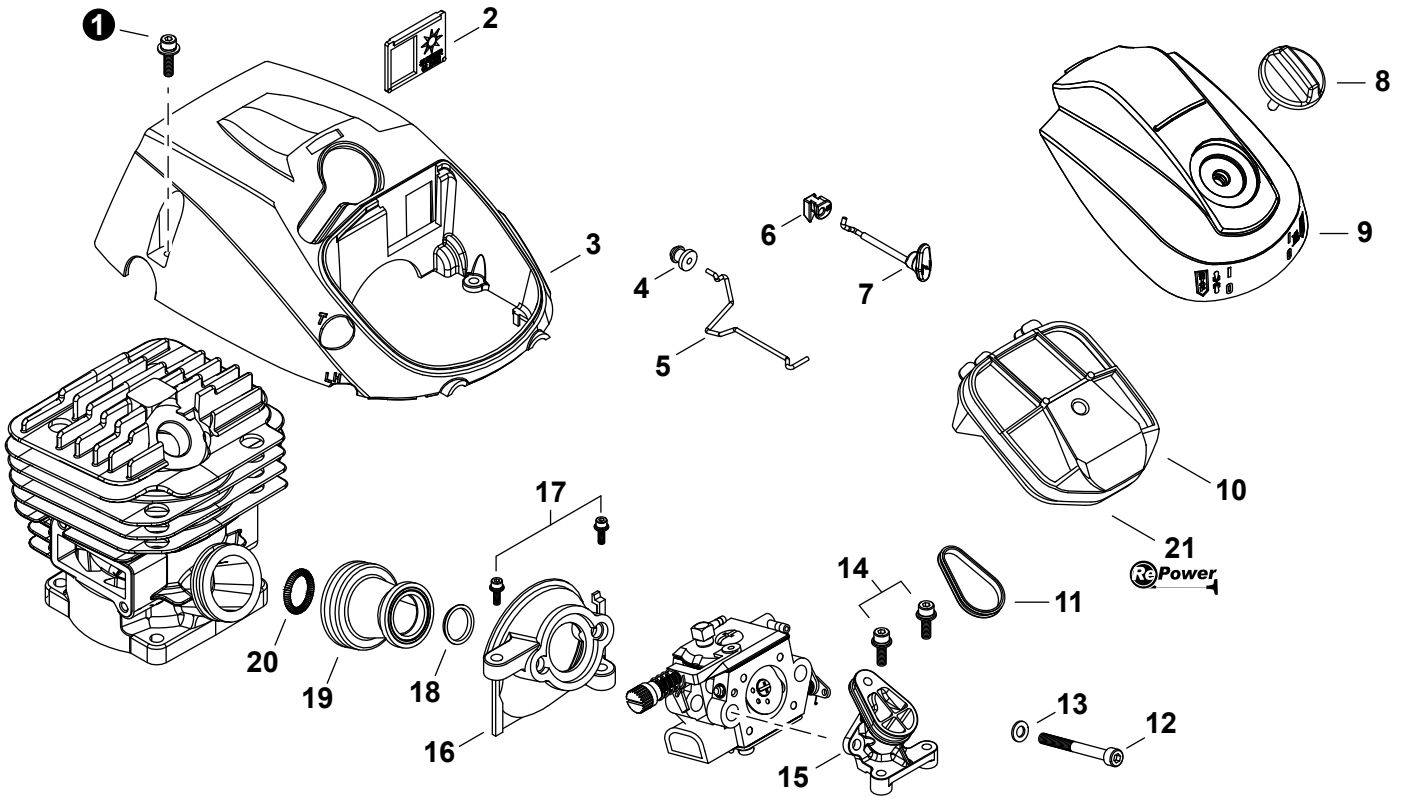

NO.	PART NUMBER	QTY.	DESCRIPTION	DESCRIPCIÓN
1	V202000200	3	BOLT M4×16	PERNO M4×16
2	A219000040	1	PLATE, SHUTTER	PLACA DE OBTURADOR
3	A160002380	1	COVER, ENGINE	CUBIERTA DEL MOTOR
4	V133000040	1	GROMMET, THROTTLE ROD	OJAL VARILLA ACELERADOR
5	C454000280	1	ROD, THROTTLE	VARILLA ACELERADOR
6	V130000131	1	GROMMET, CHOKE	OJAL ESTRANGULADOR
7	A240000111	1	ROD, CHOKE	VARILLA ESTRANGULADOR
8	A235000270	1	THUMBSCREW	TORNILLO DE OREJETAS
9	A232001511	1	COVER, AIR FILTER	CUBIERTA DEL FILTRO DE AIRE
10	A226001090	1	AIR FILTER ASSY, FLOCKED	MONTAJE DE FILTRO DE AIRE FIELTRO
11	V581000280	1	GASKET	EMPAQUETADURA
12	9110005048	2	BOLT M5×48	PERNO M5×48
13	90060000005	2	WASHER, FLAT 5.5×10×0.8	ARANDELA 5.5×10×0.8
14	V202000200	2	BOLT M4×16	PERNO M4×16
15	A204000220	1	ADAPTOR, AIR FILTER	ADAPTADOR DEL FILTRO DE AIRE
16	A200001050	1	INSULATOR, INTAKE	AISLADOR DE ADMISIÓN
17	V202000200	2	BOLT M4×16	PERNO M4×16
18	V359000200	1	COLLAR 16	COLLAR 16
19	A202000150	1	BELLOWS, INTAKE	FUELLE DE ADMISIÓN
20	V451000920	1	SPRING, TENSION	RESORTE DE TENSIÓN
21	90174BP	1	TUNE-UP KIT - REPOWER	JUEGO DE PUESTA A PUNTO - REPOWER