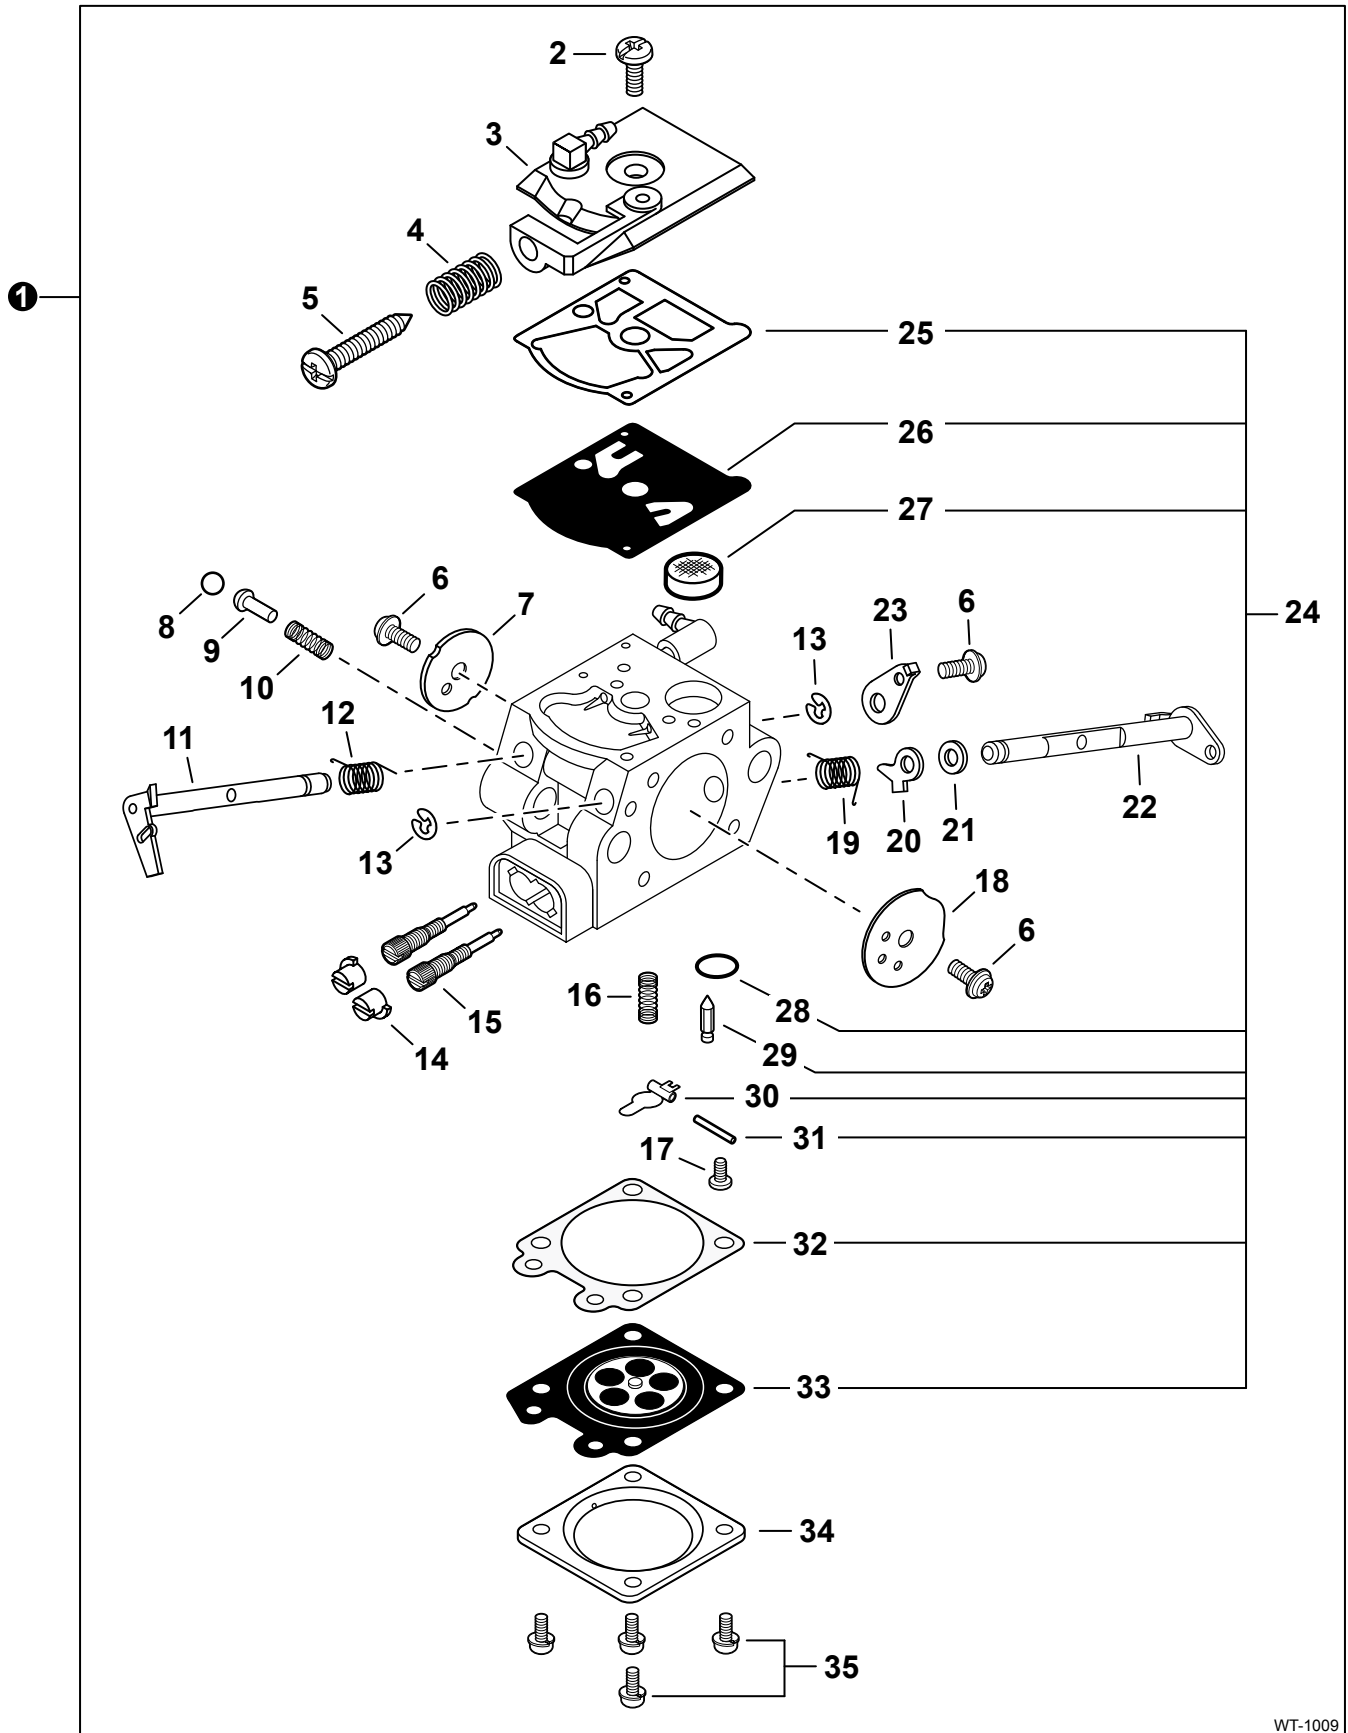

WT-1009

NO.	PART NUMBER	QTY.	DESCRIPTION	DESCRIPCIÓN
1	A021003391	1	CARBURETOR - WT-1009	CARBURADOR - WT-1009
2	12311003930	1	+SCREW	+TORNILLO
3	P003005570	1	+COVER ASSY, PUMP	+MONTAJE DE TAPA DE LA BOMBA
4	12313304260	1	+SPRING, IDLE ADJUST	+RESORTE PARA AJUSTAR EL RALENTÍ
5	P003003650	1	+SCREW, IDLE ADJUST	+TORNILLO PARA AJUSTAR EL RALENTI
6	12311438830	3	+SCREW	+TORNILLO
7	P003003240	1	+VALVE, THROTTLE	+VÁLVULA DEL ACELERADOR
8	12313609660	1	+BALL	+BOLA
9	12318509660	1	+PISTON ASSY	+MONTAJE DE PISTÓN
10	12318609660	1	+SPRING, START VALVE	+RESORTE
11	P003004800	1	+SHAFT ASSY, THROTTLE	+MONTAJE DE EJE ACELERADOR
12	12311337530	1	+SPRING, THROTTLE RETURN	+RESORTE DEL ACELERADOR
13	12312715030	2	+E-RING	+RETENEDOR TIPO "E"
14	P003000010	2	+CAP, LIMITER	+PROTECTOR DE TORNILLO
15	12311802261	2	+NEEDLE, MIXTURE	+AGUJA DE REGULACION
16	12312239330	1	+SPRING, METERING LEVER	+RESORTE PALANCA DE MEDICIÓN
17	12313903930	1	+SCREW, METERING LEVER PIN	+TORNILLO PASADOR DE PALANCA DE MEDICIÓN
18	P003001960	1	+VALVE, CHOKE	+VÁLVULA ESTRANGULADOR
19	P003002260	1	+SPRING	+RESORTE
20	P003001510	1	+LEVER, FAST IDLE	+PALANCA DE RALENTÍ RÁPIDO
21	12314926030	1	+WASHER	+ARANDELA
22	P003003190	1	+SHAFT ASSY, CHOKE	+MONTAJE DE EJE DEL ESTRANGULADOR
23	P003003180	1	+LEVER, THROTTLE	+PALANCA DE ACELERADOR
24	P033000020	1	+REPAIR KIT, CARBURETOR	+JUEGO DE REPARACIÓN DE CARBURADOR
25		1	++GASKET, PUMP	++EMPAQUETADURA DE LA BOMBA
26		1	++DIAPHRAGM, PUMP	++DIAFRAGMA DE LA BOMBA
27		1	++SCREEN, INLET	++MALLA FILTRADORA
28		1	++PLUG, WELCH	++TAPÓN WELCH
29		1	++VALVE, INLET NEEDLE	++VÁLVULA REGULADORA
30		1	++LEVER, METERING	++PALANCA DE MEDICIÓN
31		1	++PIN, METERING LEVER	++PASADOR DE PALANCA DE MEDICIÓN
32		1	++GASKET, METERING DIAPHRAGM	++EMPAQUETADURA DIAFRAGMA DE MEDICIÓN
33		1	++DIAPHRAGM, METERING	++DIAFRAGMA DE MEDICIÓN
34	12314203930	1	+COVER, METERING DIAPHRAGM	+TAPA DE DIAFRAGMA DE MEDICIÓN
35	12313002960	4	+SCREW	+TORNILLO