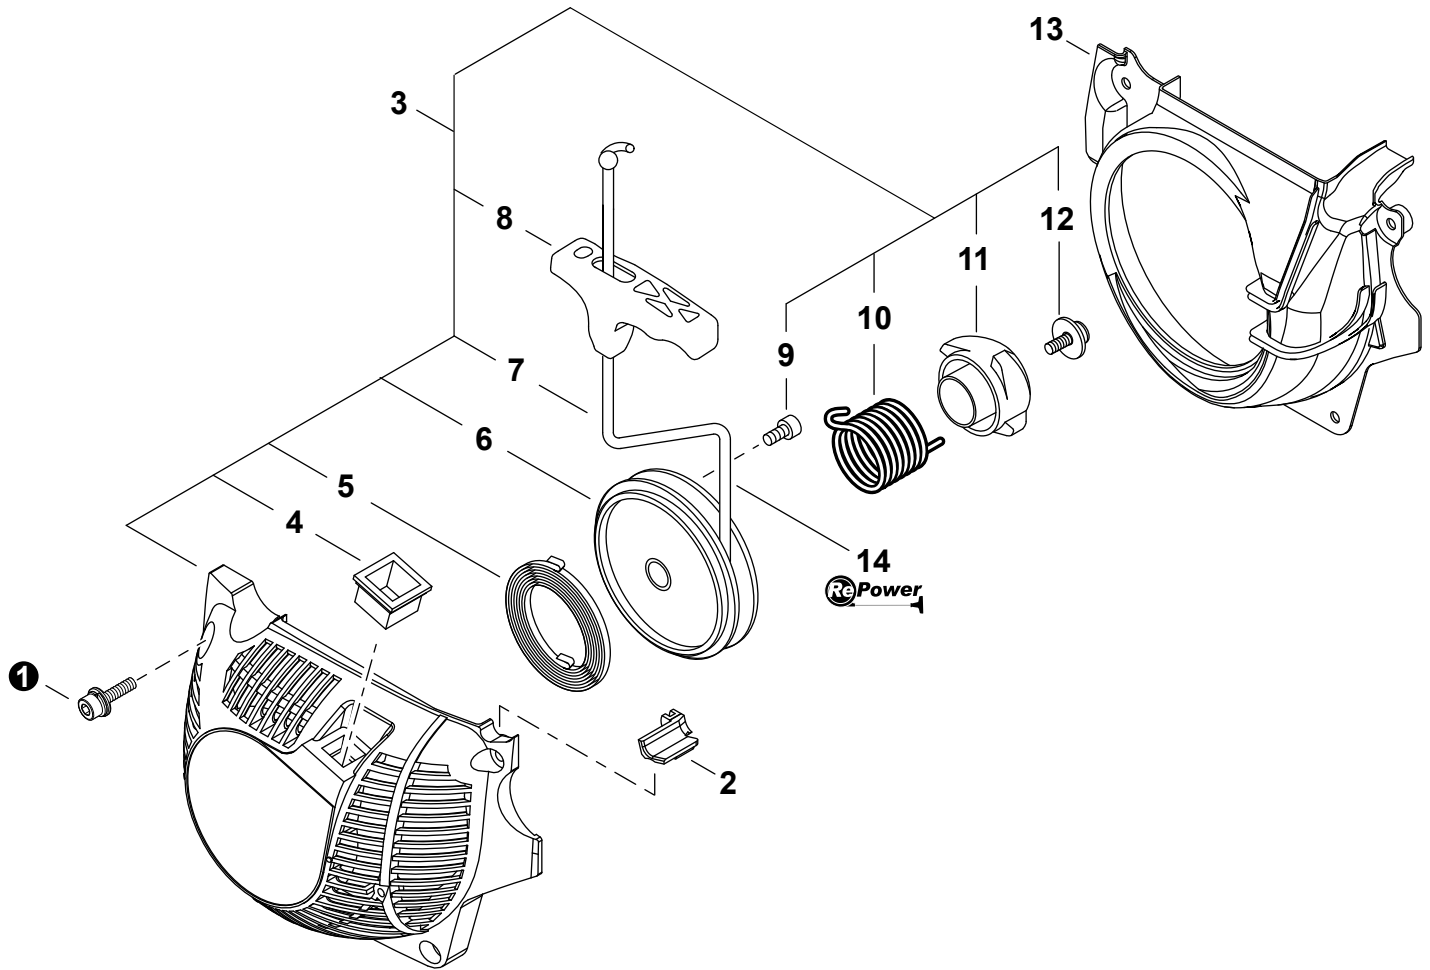

NO.	PART NUMBER	QTY.	DESCRIPTION	DESCRIPCIÓN
1	V202000200	4	BOLT M4×16	PERNO M4×16
2	V131000190	1	GROMMET, NEEDLE	OJAL DE AGUJA
3	A051003020	1	STARTER ASSY, RECOIL	MONTAJE DE ARRANCADOR AUTORRETRÁCTIL
4	A510000130	1	+GUIDE, ROPE	+GUÍA DE CUERDA
5	A504000220	1	+SPRING	+RESORTE
6	A506000520	1	+REEL, ROPE	+CARRETE DEL CABLE
7	A509000380	1	+ROPE, STARTER	+CUERDA DEL ARRANCADOR
8	A511000230	1	+GRIP, STARTER	+AGARRE DEL ARRANCADOR
9	90010504010	1	+BOLT 4×10	+PERNO 4×10
10	V452001530	1	+SPRING, TORSION	+RESORTE DE TORSIÓN
11	A507000160	1	+PAWL CATCHER	+RECEPTOR DE TRINQUETE
12	V253000640	1	+SCREW	+TORNILLO
13	A172001870	1	COVER, FAN	CUBIERTA DEL VENTILADOR
14	99944445000	1	ROPE, STARTER - REPOWER BULK	CUERDA DEL ARRANCADOR REPOWER AL POR MAYOR