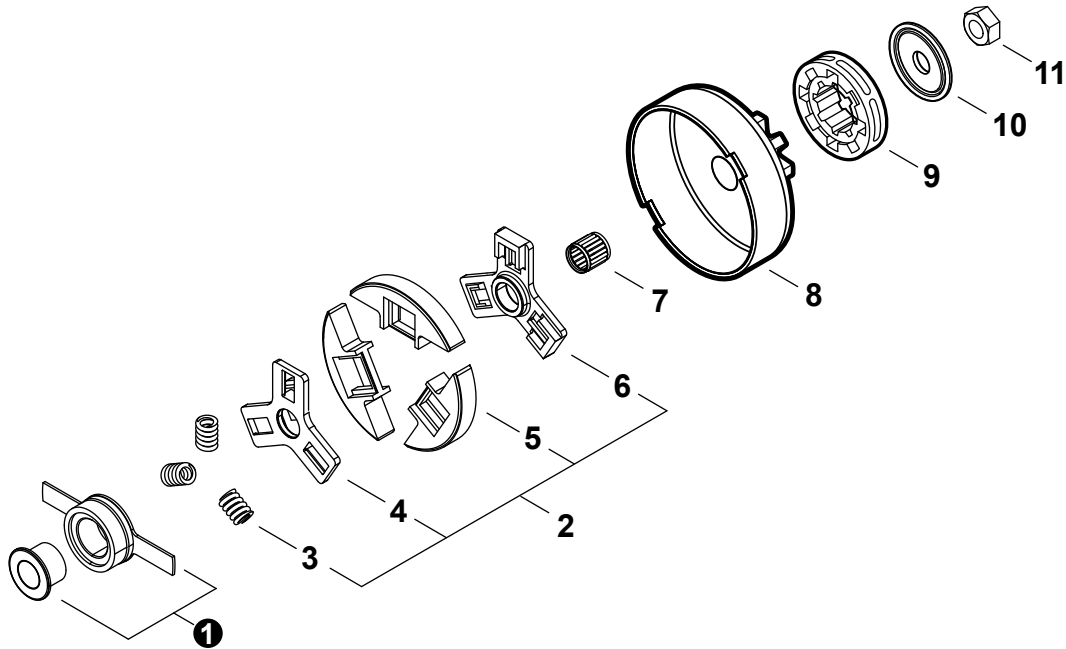

NO.	PART NUMBER	QTY.	DESCRIPTION	DESCRIPCIÓN
1	P021023110	1	GEAR ASSY, WORM	MONTAJE DE ENGRANAJE DE TORNILLO SIN FIN
2	A056000610	1	CLUTCH ASSY	MONTAJE DE EMBRAGUE
3	V451000930	3	+SPRING, CLUTCH	+RESORTE DE EMBRAGUE
4	A552000230	1	+BOSS, CLUTCH A	+SALIENTE (A) EMBRAGUE
5	A555000210	3	+SHOE SET, CLUTCH (3PCS)	+JUEGO DE ZAPATA DE EMBRAGUE (Cantidad 3)
6	A552000240	1	+BOSS, CLUTCH B	+SALIENTE (B) EMBRAGUE
7	V555000150	1	BEARING, NEEDLE 10	COJINETE DE AGUJAS 10
8	A556001121	1	DRUM, CLUTCH	TAMBOR EMBRAGUE
9	17511412530	1	SPROCKET, .325 RIM	PIÑÓN CORONA .325
10	V307000451	1	WASHER 10	ARANDELA 10
11	V265000211	1	NUT, CRANKSHAFT M8	TUERCA DE CIGÜEÑAL M9