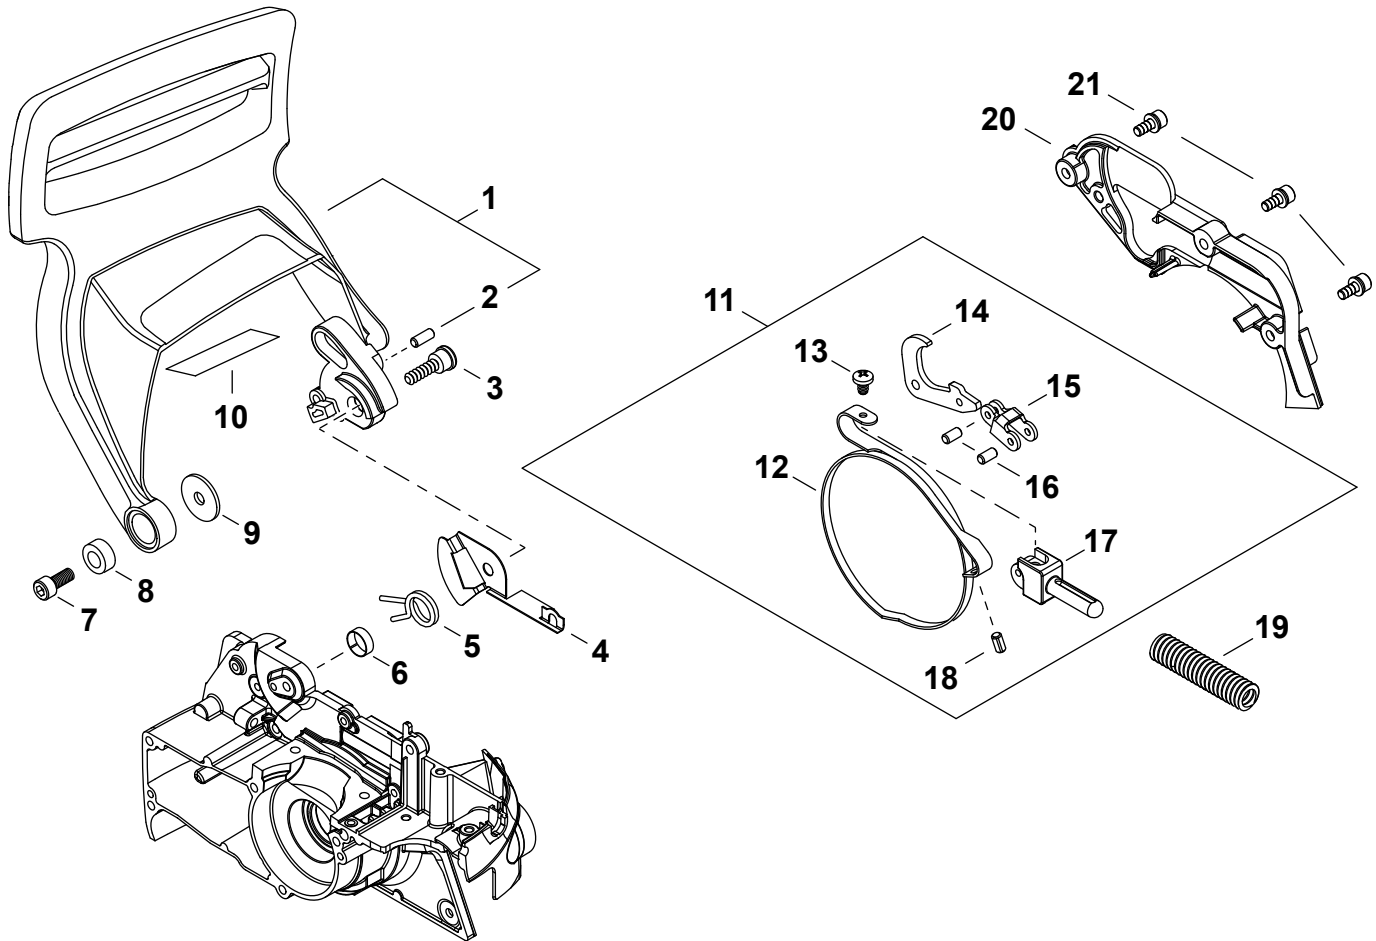

NO.	PART NUMBER	QTY.	DESCRIPTION	DESCRIPCIÓN
1	P021048630	1	LEVER ASSY, BRAKE	MONTAJE DE PALANCA DE FRENO
2	90033040080	1	+PIN, LOCATING Ø4×8	+PASADOR DE POSICIONAMIENTO Ø4×8
3	V203001470	1	BOLT, ADHESIVE M4×38	PERNO M4×38
4	C347000010	1	PLATE, RETAINING	PLACA DE SUJECIÓN
5	V452000860	1	SPRING, TORSION	RESORTE DE TORSIÓN
6	V355000460	1	COLLAR 8	COLLAR 8
7	V203001410	1	BOLT, ADHESIVE 5	PERNO 5
8	J211000430	1	COLLAR	COLLAR
9	V303000320	1	WASHER 5	ARANDELA 5
10	V341000000	1	SHIELD, HEAT 35×60×0.10	PROTECTOR TÉRMICO 35×60×0.10
11	C328000320	1	BRAKE ASSY, BAND	MONTAJE DE BANDA DE FRENO
12	C328000220	1	+BAND, BRAKE	+BANDA DE FRENO
13	9138104010	1	+SCREW, TAPPING M4×10	+TORNILLO ROSCADO M4×10
14	C334000330	1	+LEVER, BRAKE	+PALANCA DE FRENO
15	C334000200	1	+STRAP, TIE	+CINTA DE AMARRE
16	90033030120	2	+PIN 3×12	+PASADOR 3×12
17	C334000180	1	+CONNECTOR, BRAKE	+CONECTOR DE FRENO
18	9304240100	1	+PIN, SPRING Ø4×10mm	+PASADOR ELÁSTICO Ø4×10mm
19	V450001160	1	SPRING, BRAKE	RESORTE DE FRENO
20	C345000430	1	COVER, BRAKE	CUBIERTA DE FRENO
21	V202000490	3	BOLT, ADHESIVE M4×10	PERNO M4×10