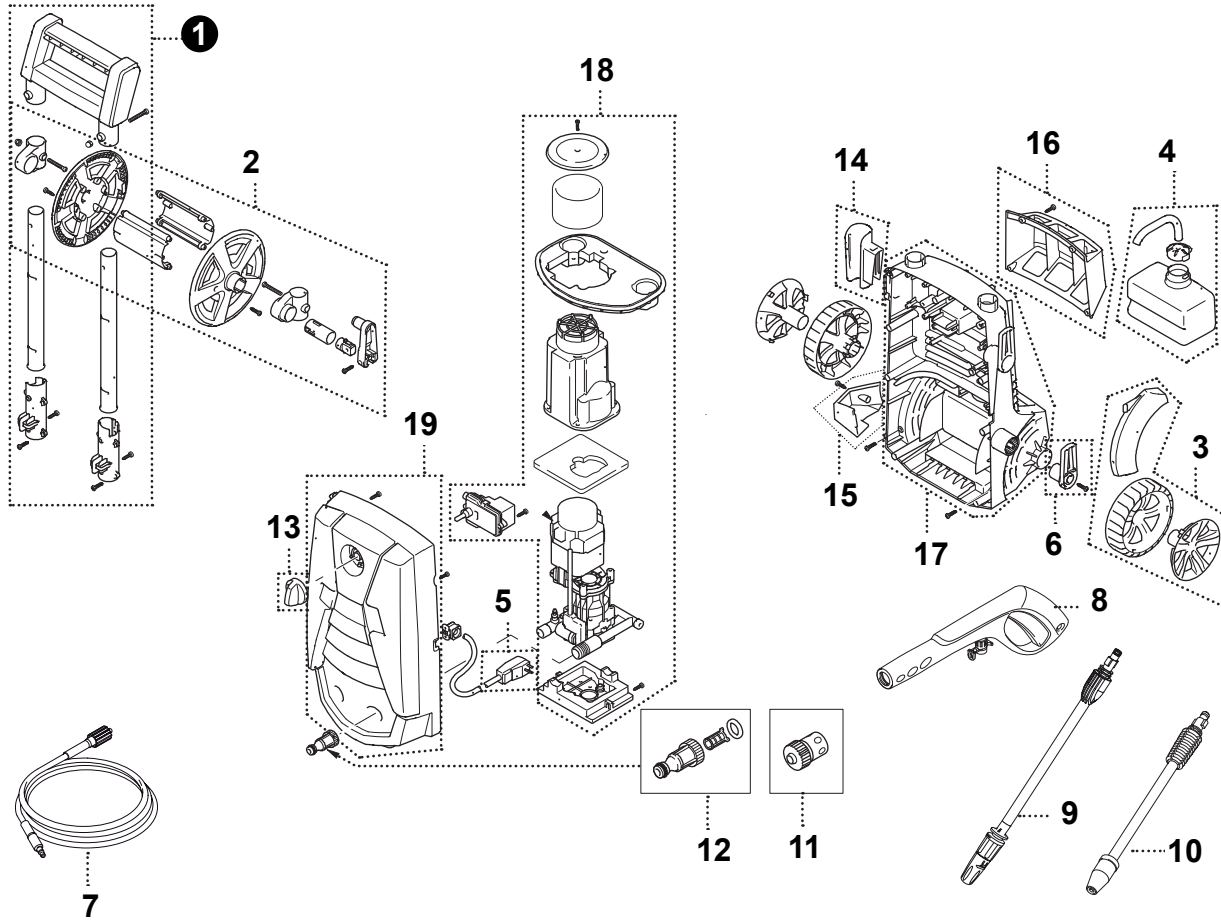

PWE-1800
Pressure Washer
 PWE-1800 Lavadora a presión

SERIAL NUMBER
 NÚMERO DE SERIE

W18000001001 - W18000999999

P/N 99922204485
 REVISED 05/01/16

NO.	PART NUMBER	QTY.	DESCRIPTION	DESCRIPCIÓN
1	90500005BE	1	HANDLE ASSEMBLY	MONTAJE DE LA MANIJA
2	90500009BE	1	HOSE REEL ASSEMBLY	MONTAJE DE CARRETE DE MANGUERA
3	90500002BE	1	WHEEL ASSEMBLY W/ GUARD	MONTAJE DE RUEDA CON PROTECTOR
4	90500007BE	1	DETERGENT TANK	TANQUE DE DETERGENTE
5	90500000BE	1	GFCI	INTERRUPTOR DE CIRCUITO DE FALLAS EN TOMA DE TIERRA (GFCI)
6	90500011BE	1	EXTENSION CORD HOOK	GANCHO DE CABLE DE EXTENSIÓN
7	90500003BE	1	HOSE, 20'	MANGUERA, 20 feet (6 metros)
8	90500010BE	1	SPRAY GUN ASSEMBLY	PISTOLA ROCIADORA
9	90500006BE	1	HIGH/LOW LANCE/NOZZLE	TUBO/BOQUILLA DE PRESIÓN ALTA Y BAJA
10	90500001BE	1	TURBO LANCE/NOZZLE	TUBO/BOQUILLA DE PRESIÓN TURBO
11	90500008BE	1	GARDEN HOSE ADAPTER	ADAPTADOR PARA MANGUERA DE JARDÍN
12	90500017BE	1	PRESSURE WASHER Q/C FILTER	FILTRO DE CONEXIÓN RÁPIDA PARA LA HIDROLAVADORA
13	90500012BE	1	ON/OFF SWITCH	INTERRUPTOR DE ENCENDER/APAGAR
14	90500013BE	1	LANCE HOLDER	SOPORTE DE VARITA
15	90500019BE	1	NOZZLE TRAY	BANDEJA PARA BOQUILLA
16	90500004BE	1	ACCESSORY BRACKET	SOPORTE DE ACCESORIO
17	90500014BE	1	REAR COVER	CUBIERTA TRASERA
18	90500015BE	1	PUMP MOTOR ASSEMBLY	MONTAJE DE LA BOMBA DEL MOTOR
19	90500016BE	1	FRONT COVER	CUBIERTA DE FRENTE