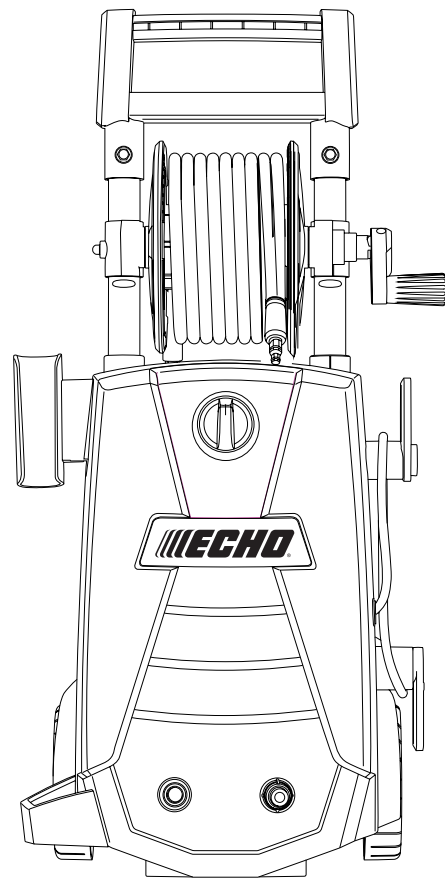

Accessories for ECHO products can be found at:
 Los accesorios para los productos ECHO se pueden encontrar en:
<http://www.echo-usa.com/Products/Accessories>

OPTIONAL ACCESSORIES & ATTACHMENTS:
 Pump Saver 90490046BE

PWE-1800
Pressure Washer
 PWE-1800 Lavadora a presión

SERIAL NUMBER
 NÚMERO DE SERIE

W18000001001 - W18000999999

P/N 99922204485
 REVISED 05/01/16

NO.	PART NUMBER	QTY.	DESCRIPTION	DESCRIPCIÓN
1	90500005BE	1	HANDLE ASSEMBLY	MONTAJE DE LA MANIJA
2	90500009BE	1	HOSE REEL ASSEMBLY	MONTAJE DE CARRETE DE MANGUERA
3	90500002BE	1	WHEEL ASSEMBLY W/ GUARD	MONTAJE DE RUEDA CON PROTECTOR
4	90500007BE	1	DETERGENT TANK	TANQUE DE DETERGENTE
5	90500000BE	1	GFCI	INTERRUPTOR DE CIRCUITO DE FALLAS EN TOMA DE TIERRA (GFCI)
6	90500011BE	1	EXTENSION CORD HOOK	GANCHO DE CABLE DE EXTENSIÓN
7	90500003BE	1	HOSE, 20'	MANGUERA, 20 feet (6 metros)
8	90500010BE	1	SPRAY GUN ASSEMBLY	PISTOLA ROCIADORA
9	90500006BE	1	HIGH/LOW LANCE/NOZZLE	TUBO/BOQUILLA DE PRESIÓN ALTA Y BAJA
10	90500001BE	1	TURBO LANCE/NOZZLE	TUBO/BOQUILLA DE PRESIÓN TURBO
11	90500008BE	1	GARDEN HOSE ADAPTER	ADAPTADOR PARA MANGUERA DE JARDÍN
12	90500017BE	1	PRESSURE WASHER Q/C FILTER	FILTRO DE CONEXIÓN RÁPIDA PARA LA HIDROLAVADORA
13	90500012BE	1	ON/OFF SWITCH	INTERRUPTOR DE ENCENDER/APAGAR
14	90500013BE	1	LANCE HOLDER	SOPORTE DE VARITA
15	90500019BE	1	NOZZLE TRAY	BANDEJA PARA BOQUILLA
16	90500004BE	1	ACCESSORY BRACKET	SOPORTE DE ACCESORIO
17	90500014BE	1	REAR COVER	CUBIERTA TRASERA
18	90500015BE	1	PUMP MOTOR ASSEMBLY	MONTAJE DE LA BOMBA DEL MOTOR
19	90500016BE	1	FRONT COVER	CUBIERTA DE FRENTE