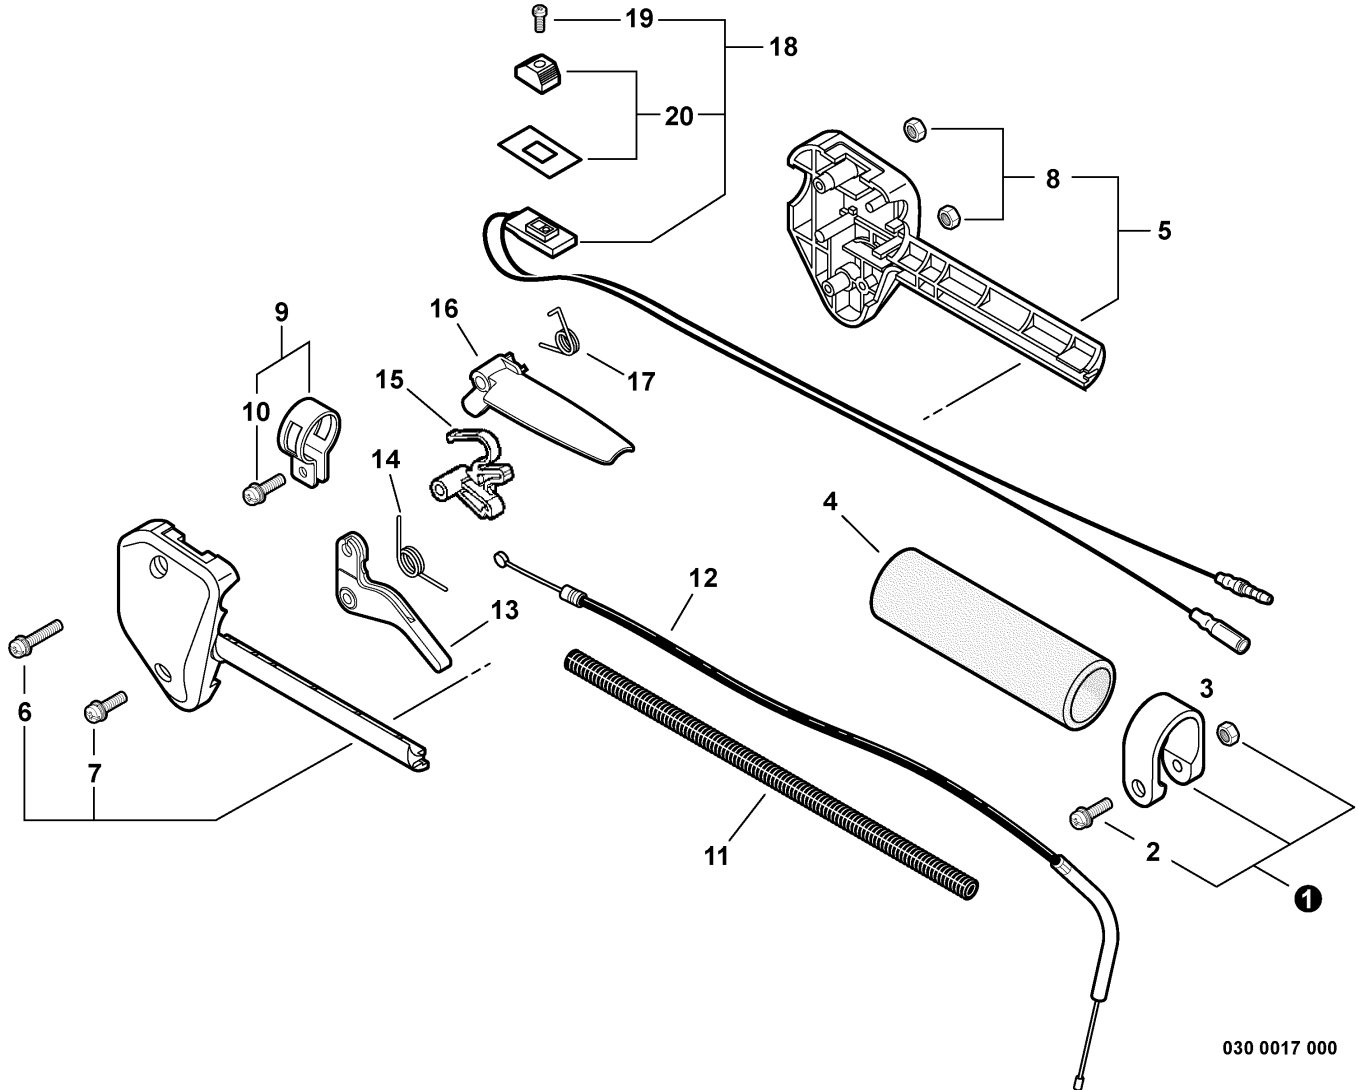

030 0017 000

①	61027252130	1	CLAMP KIT	KIT DE ABRAZADERA
2	+ 90024205028	1	SCREW - 5X28	TORNILLO - 5X28
3	+ 90050000005	1	NUT - 5	TUERCA - 5
4	35121352130	1	GRIP, HANDLE	AGARRE, MANGO
5	17800352130	1	CONTROL HANDLE KIT	KIT DE MANGO DE CONTROL
6	+ 90024205035	1	SCREW - 5X35	TORNILLO - 5X35
7	+ 90024205025	1	SCREW - 5X25	TORNILLO - 5X25
8	+ 90050000005	2	NUT - 5	TUERCA - 5
9	30120029430	1	CLAMP KIT	KIT DE ABRAZADERA
10	+ 90024205014	1	SCREW - 5X14	TORNILLO - 5X14
11	V475000850	1	TUBE, PROTECTIVE - CORRUGATED	TUBO, PROTECTOR - CORRUGADA
12	V430000730	1	CABLE, THROTTLE	CABLE, ACELERADOR
13	17801052130	1	TRIGGER, THROTTLE	GATILLO, ACELERADOR
14	17804342230	1	SPRING, TRIGGER	RESORTE, GATILLO
15	17801252730	1	LOCKOUT, TRIGGER	TRABA, GATILLO
16	17809052632	1	LEVER, TRIGGER LOCKOUT	PALANCA, TRABADO DEL GATILLO
17	17801352630	1	SPRING, THROTTLE LOCKOUT	RESORTE, TRABA DEL ACELERADOR
18	A440000280	1	IGNITION SWITCH ASY	CONJUNTO DE INTERRUPTOR DEL ENCENDIDO
19	+ 9154503010	1	SCREW - 3X10	TORNILLO - 3X10
20	+ A444000020	1	KNOB, SWITCH - ORANGE	PERILLA