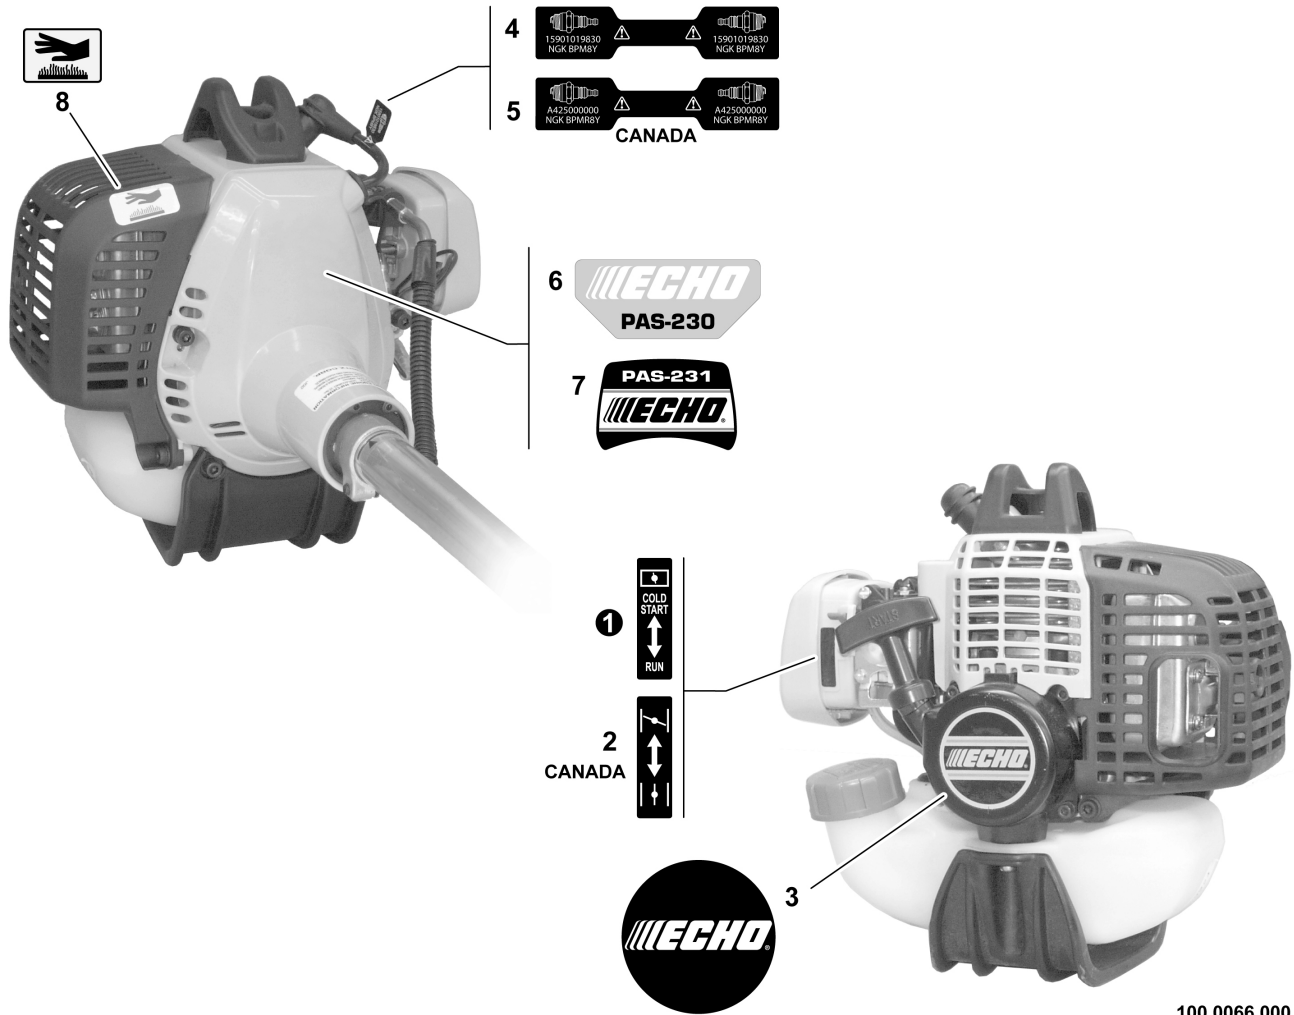

030 0017 000

①	61027252130	1	CLAMP KIT	KIT DE ABRAZADERA
2	+ 90024205028	1	SCREW - 5X28	TORNILLO - 5X28
3	+ 90050000005	1	NUT - 5	TUERCA - 5
4	35121352130	1	GRIP, HANDLE	AGARRE, MANGO
5	17800352130	1	CONTROL HANDLE KIT	KIT DE MANGO DE CONTROL
6	+ 90024205035	1	SCREW - 5X35	TORNILLO - 5X35
7	+ 90024205025	1	SCREW - 5X25	TORNILLO - 5X25
8	+ 90050000005	2	NUT - 5	TUERCA - 5
9	30120029430	1	CLAMP KIT	KIT DE ABRAZADERA
10	+ 90024205014	1	SCREW - 5X14	TORNILLO - 5X14
11	V475000850	1	TUBE, PROTECTIVE - CORRUGATED	TUBO, PROTECTOR - CORRUGADA
12	V430000730	1	CABLE, THROTTLE	CABLE, ACELERADOR
13	17801052130	1	TRIGGER, THROTTLE	GATILLO, ACELERADOR
14	17804342230	1	SPRING, TRIGGER	RESORTE, GATILLO
15	17801252730	1	LOCKOUT, TRIGGER	TRABA, GATILLO
16	17809052632	1	LEVER, TRIGGER LOCKOUT	PALANCA, TRABADO DEL GATILLO
17	17801352630	1	SPRING, THROTTLE LOCKOUT	RESORTE, TRABA DEL ACELERADOR
18	A440000280	1	IGNITION SWITCH ASY	CONJUNTO DE INTERRUPTOR DEL ENCENDIDO
19	+ 9154503010	1	SCREW - 3X10	TORNILLO - 3X10
20	+ A444000020	1	KNOB, SWITCH - ORANGE	PERILLA

031 0008 00D

①	C506000042	1	DRIVESHAFT - FLEXIBLE	EJE DE MANDO - FLEXIBLE
2	C050001240	1	MAIN PIPE ASY	CONJUNTO DE TUBO PRINCIPAL
3	+ 61024644730	2	STOPPER	DETENEDOR
4	+ C507000230	1	LINER - FLEXIBLE	FORRO - FLEXIBLE
5	X505001930	1	LABEL - HANDLE LOCATION	ETIQUETA - UBICACIÓN DEL MANGO
6	89015204930	1	LABEL - ALIGNMENT	ETIQUETA - ALINEACIÓN
7	C646000060	1	HARNES HANGER KIT	CONJUNTO DE COLGADOR DE ARNÉS
8	V835000010	1	SCREW - 5X12	TORNILLO - 5X12 -- TORX
9	99944200631	1	PAS ATTACHMENT HANGER	COLGADOR DE ADITAMENTO