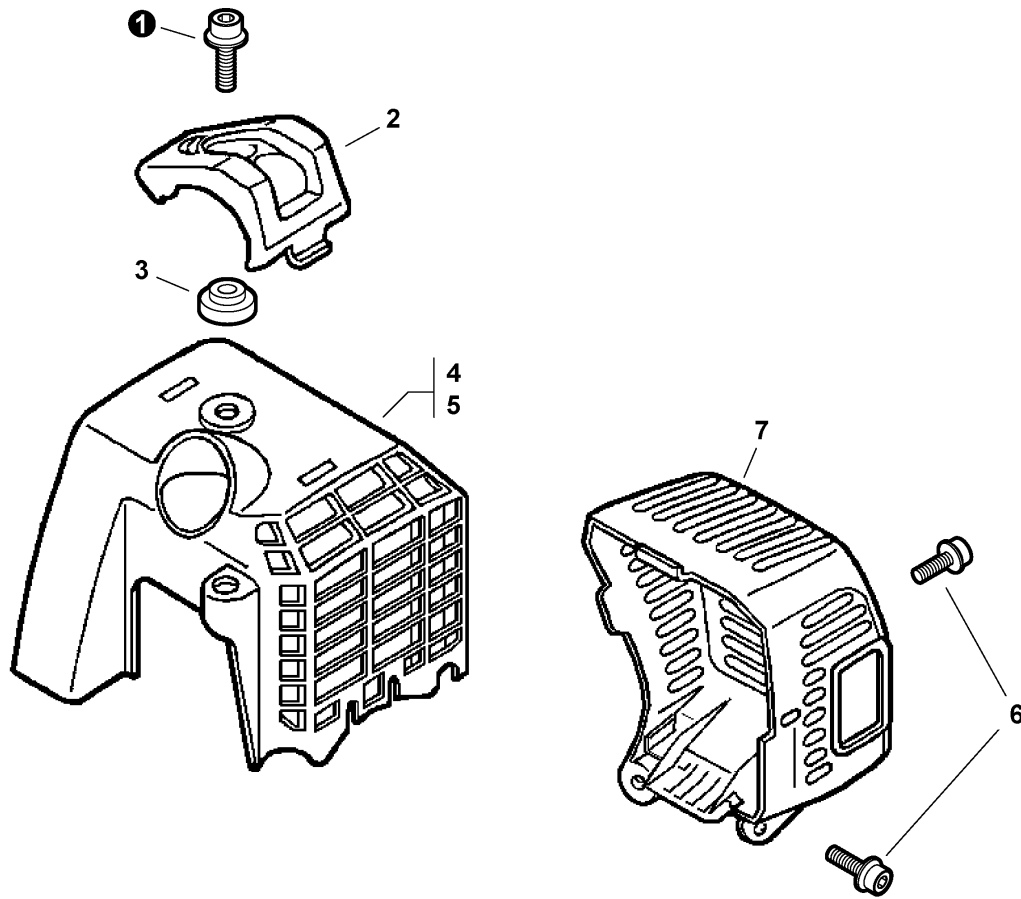

001 0016 000

1	9111005016	1	SCREW - 5X16	TORNILLO - 5X16
2	A162000000	1	GUARD, TOP	PROTECTOR, SUPERIOR
3	V353000020	1	COLLAR - 5	ESPACIADOR - 5
4	A160000040	1	COVER, ENGINE - GRAY	CUBIERTA, MOTOR - GRIS
5	A160000060	1	COVER, ENGINE - ORANGE	CUBIERTA, MOTOR - NARANJA
6	90010605012	2	SCREW - 5X12	TORNILLO - 5X12
7	A320000003	1	COVER, EXHAUST	CUBIERTA, ESCAPE