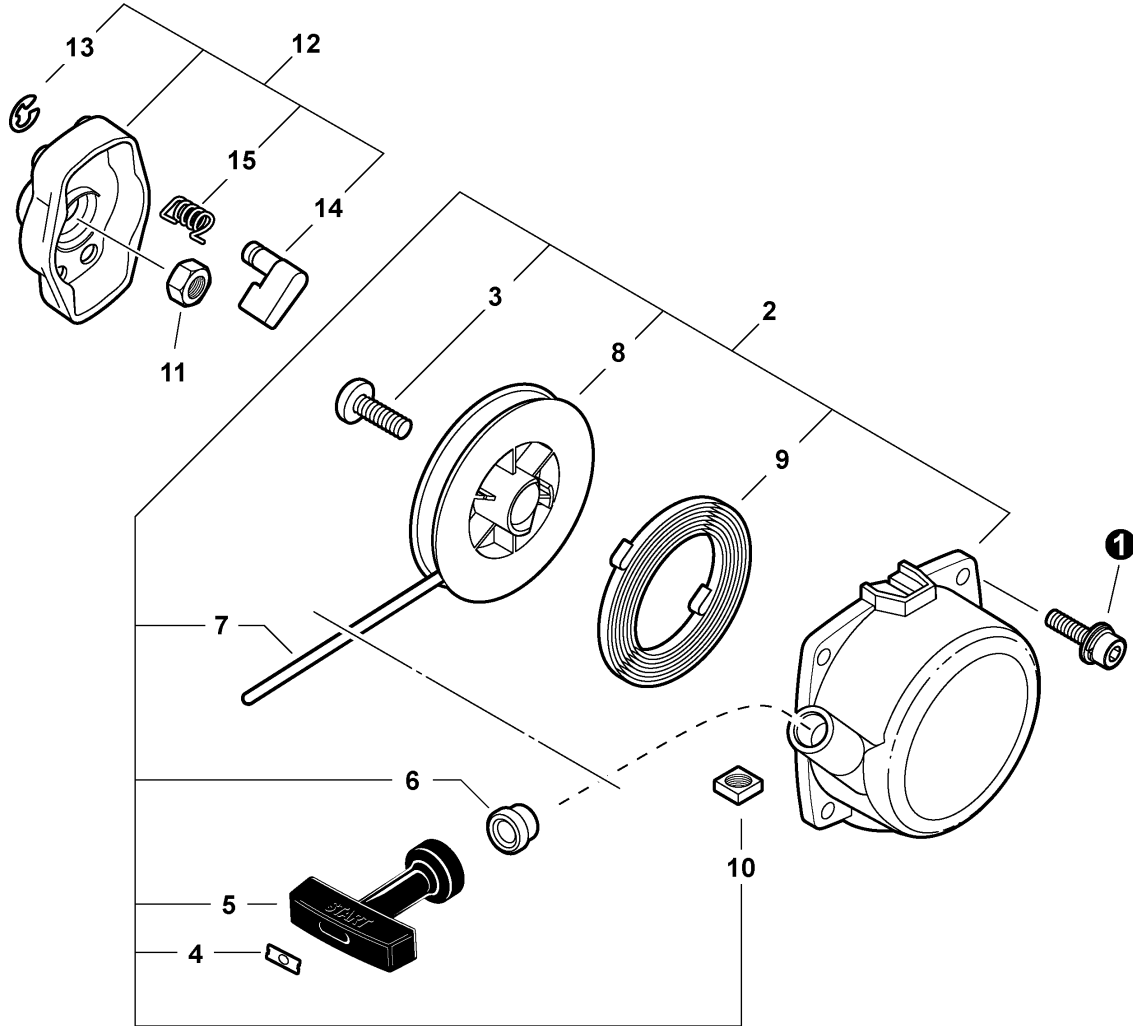

004 0027 000

❶	9112604012	4	SCREW - 4X12	PERNO - 4X12
2	17720055931	1	STARTER ASY	CONJUNTO DE ARRANCADOR
3	+ 17723644330	1	SCREW	TORNILLO
4	+ 17724611120	1	RETAINER, ROPE	RETÉN, CUERDA
5	+ 17722827030	1	GRIP, STARTER	AGARRE, ARRANCADOR
6	+ 17722742030	1	GUIDE, ROPE	GUÍA, CUERDA
7	+ 17722603930	1	ROPE, STARTER - 3.5X850⁽¹⁾	CUERDA, ARRANCADOR - 3.5X850⁽¹⁾
8	+ 17721540630	1	REEL, ROPE	CARRETE, CUERDA
9	+ 17722040630	1	SPRING, REWIND	RESORTE, REBOBINADO
10	+ 90056500005	1	NUT- 5 -- SQUARE	TUERCA - 5 -- CUADR
11	90050200008	1	NUT - 8	TUERCA - 8
12	A052000030	1	STARTER PAWL ASY	CONJUNTO DE TRINQUETE DEL ARRANCADOR
13	+ 90070000004	2	RING, RETAINING - 4	ANILLO, RETÉN - 4
14	+ 17721840630	2	PAWL, STARTER	TRINQUETE, ARRANCADOR
15	+ 17723440630	2	SPRING, RETURN	RESORTE, RETORNO

(FOOTNOTE) 1 - RePower BULK OPTION: 99944445000

(NOTA DEL PIE) 1 - OPCIÓN A GRANEL de la RePower: 99944445000