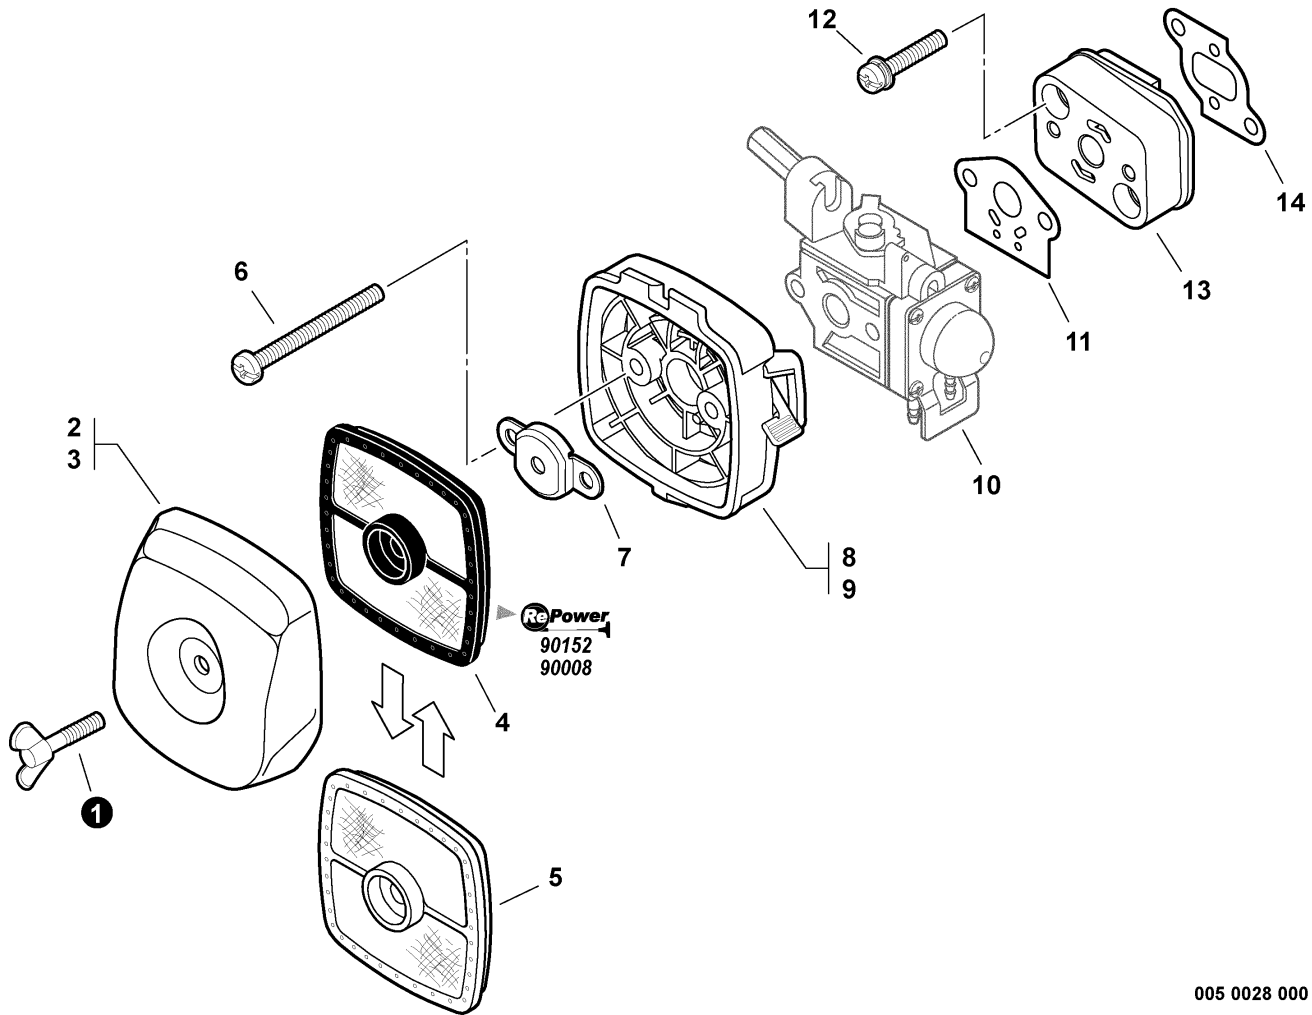

005 0028 000

①	21041752730	1	THUMBSCREW	TORNILLO, DE OREJETAS
2	13031306563	1	COVER, AIR CLEANER - GRAY	CUBIERTA, FILTRO DE AIRE - GRIS
3	13031305863	1	COVER, AIR CLEANER - BLACK	CUBIERTA, FILTRO DE AIRE - NEGRO
4	A226001410	1	FILTER, AIR - DOUBLE LAYER⁽¹⁾	FILTRO DE AIRE - CAPA DOBLE⁽¹⁾
5	13031054130	1	FILTER, AIR - SINGLE LAYER⁽²⁾	FILTRO DE AIRE - CAPA ÚNICA⁽²⁾
6	90024205060	2	SCREW - 5X60	TORNILLO - 5X60
7	12901152730	1	PLATE, PREVENT	PLACA, PRE-RESPIRADERO
8	P021000991	1	CASE, AIR CLEANER - GRAY	CARCASA, FILTRO DE AIRE - GRIS
9	P021004480	1	CASE, AIR CLEANER - BLACK	CARCASA, FILTRO DE AIRE - NEGRO
10	-----	1	CARBURETOR⁽³⁾	CARBURADOR⁽³⁾
11	13001013410	1	GASKET, INTAKE⁽⁴⁾	JUNTA, ADMISIÓN⁽⁴⁾
12	90016205025	2	SCREW - 5X25	TORNILLO - 5X25
13	13001756431	1	INSULATOR, INTAKE	AISLANTE, ADMISIÓN
14	13001055930	1	GASKET, INTAKE⁽⁴⁾	JUNTA, ADMISIÓN⁽⁴⁾
15	90008		RePower FILTER KIT	KIT DE FILTRACIÓN
16	90152		RePower TUNE-UP KIT	KIT DEL PUESTA A PUNTO

(FOOTNOTE) 1 - Included In RePower KIT
2 - OPTIONAL
3 - See Carburetor Diagram For Details
4 - Included In GASKET KIT

(NOTA DEL PIE) 1 - Includido en KIT de la RePower
2 - OPCIONAL
3 - Vea el diagrama del carburador para los detalles
4 - Includido en KIT de la JUNTA