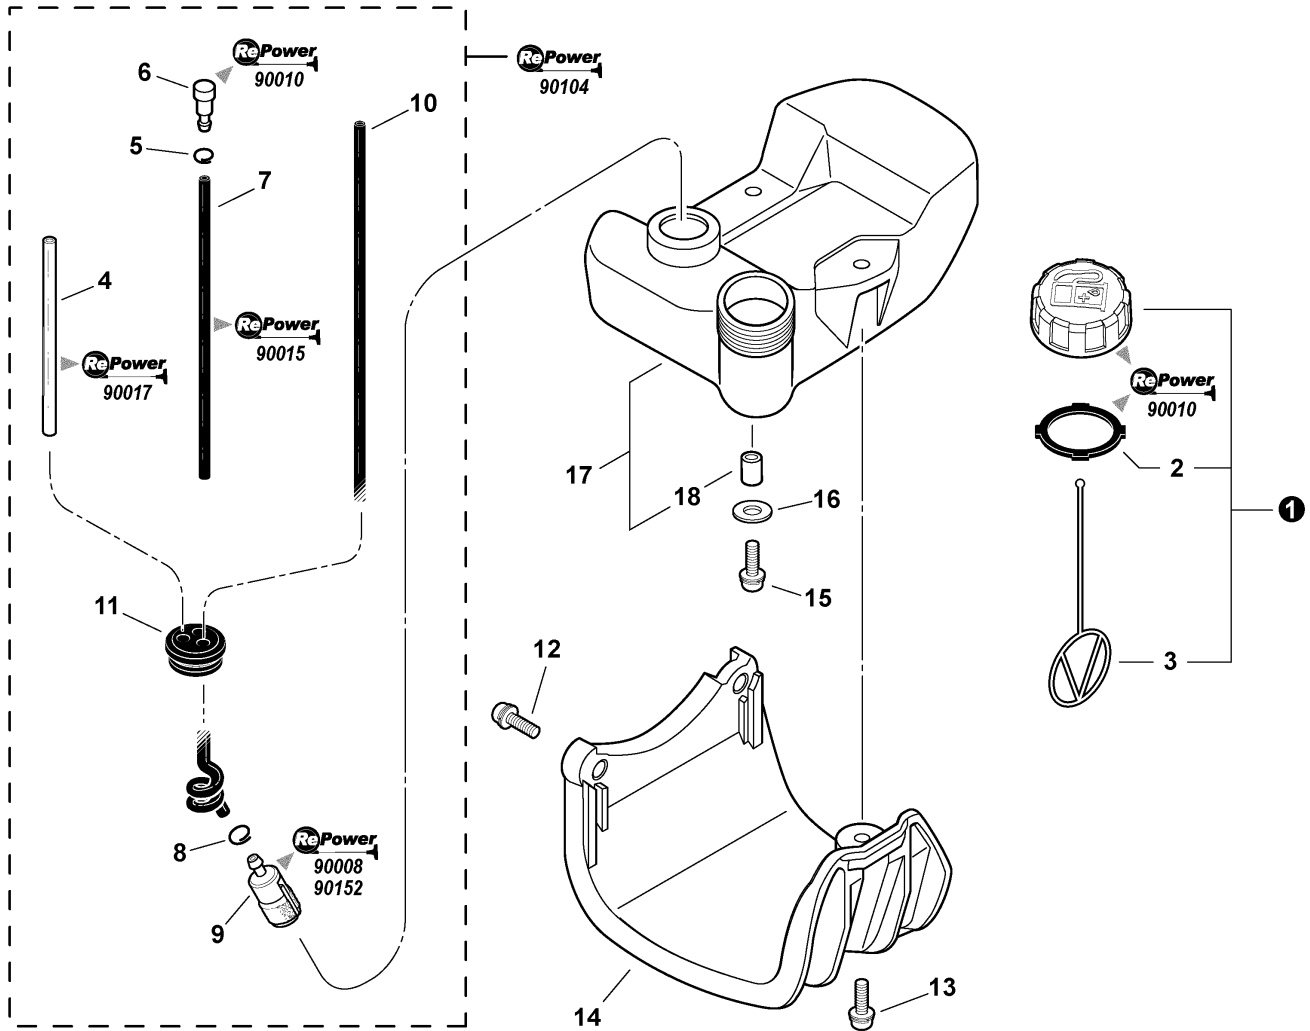

(FOOTNOTE) 1 - Included In GASKET KIT

(NOTA DEL PIE) 1 - Incluido en KIT de la JUNTA

①	13100455530	1	CAP ASY - ORANGE	CONJUNTO DE TAPA - NARANJA
2	+ 13101655830	1	GASKET ⁽¹⁾	JUNTA ⁽¹⁾
3	+ 13105156030	1	CONNECTOR, CAP	CONECTOR, TAPA
4	13201256030	1	PIPE - 3X6X80 -- CLEAR ⁽²⁾	TUBO - 3X6X80 -- TRANSPARENTE ⁽²⁾
5	13201326630	2	CLIP - 6.5	GANCHO
6	A356000031	1	VENT, FUEL TANK	RESPIRADERO, TANQUE DE COMBUSTIBLE
7	V471000110	1	PIPE - 3X6X115 -- BLACK ⁽³⁾	TUBO - 3X6X115 -- NEGRO ⁽³⁾
8	13201326630	2	CLIP - 6.5	GANCHO
9	13120519831	1	FILTER, FUEL ⁽¹⁾	FILTRO DE COMBUSTIBLE ⁽¹⁾
10	13201038331	1	PIPE, FUEL - SPIRAL	TUBO, COMBUSTIBLE - EN ESPIRAL
11	13211555930	1	GROMMET	ANILLO DE GOMA
12	90016205022	2	SCREW - 5X22	TORNILLO - 5X22
13	90024405020	1	SCREW - 5X20	TORNILLO - 5X20
14	30511057733	1	GUARD, FUEL TANK	PROTECTOR, TANQUE DE COMBUSTIBLE
15	90016205016	2	SCREW - 5X16	TORNILLO - 5X16
16	90060300005	2	WASHER - 5.5X12	ARANDELA - 5
17	A350000660	1	FUEL TANK ASY	CONJUNTO DE TANQUE DE COMBUSTIBLE
18	+ 13104528230	2	SLEEVE	ESPACIADOR
19	90104		RePower FUEL SYSTEM KIT	KIT DEL SISTEMA DE CARBURANTE
20	90152		RePower TUNE-UP KIT	KIT DEL PUESTA A PUNTO
21	90008		RePower FILTER KIT	KIT DE FILTRACIÓN
22	90010		Repower CAP AND VENT KIT	KIT REPOWER DE TAPA Y RESPIRADERO
23	90015		RePower BULK PIPE - 25 FEET	TUBO DE VOLUMEN - 25 PIES
24	90017		RePower BULK PIPE - 25 FEET	CORDÓN A GRANDEL