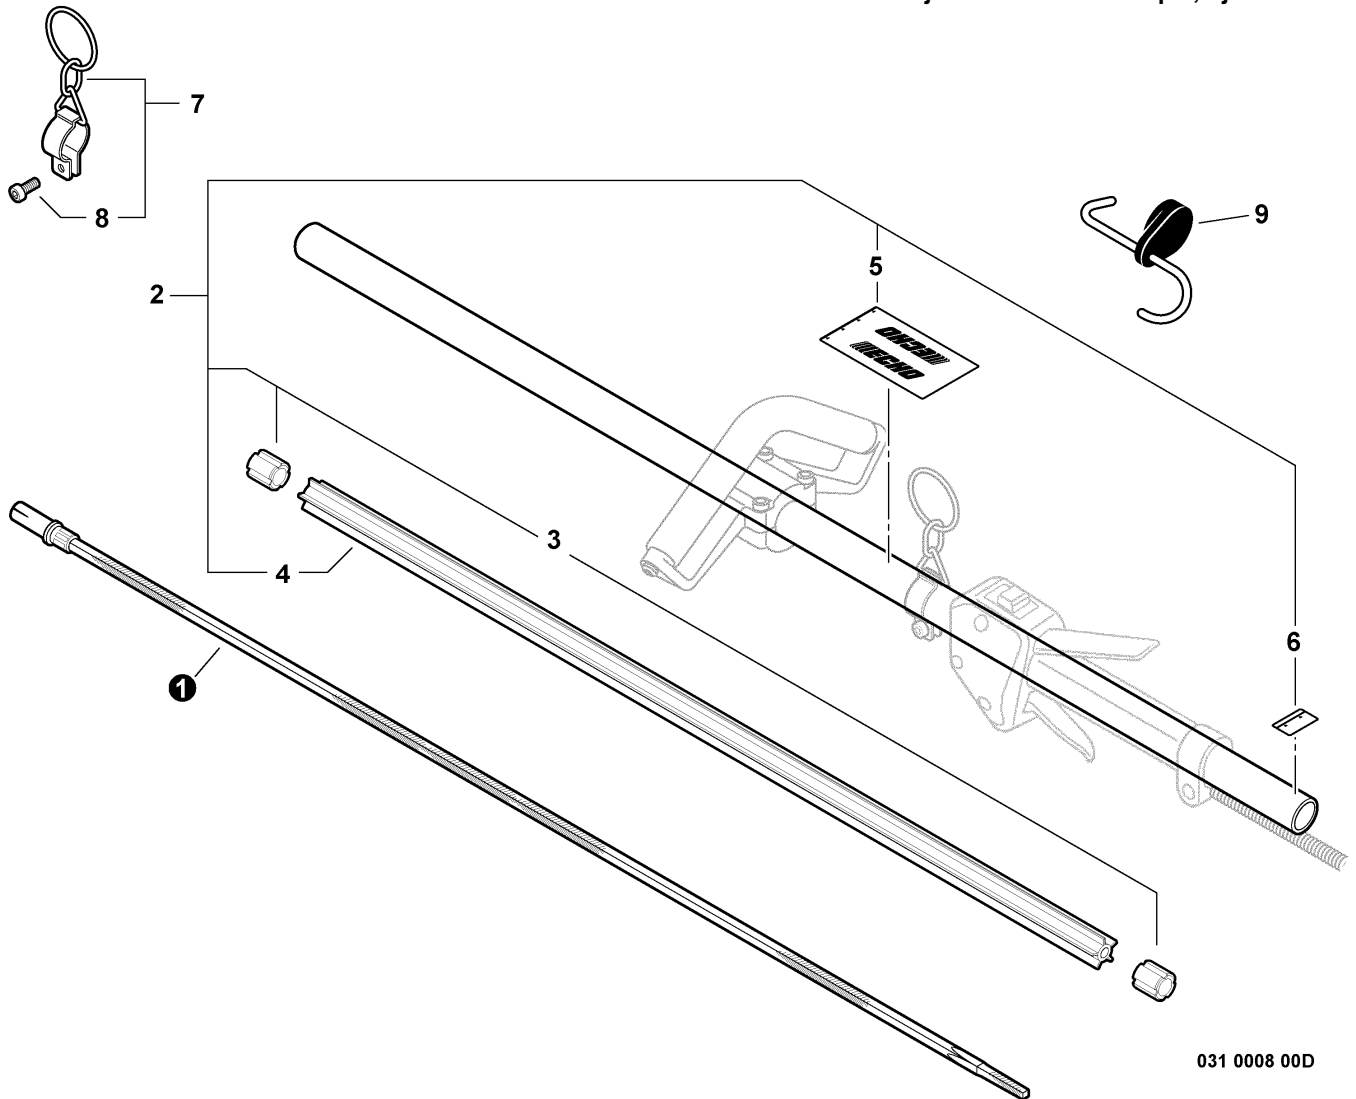

031 0008 00D

①	C506000042	1	DRIVESHAFT - FLEXIBLE	EJE DE MANDO - FLEXIBLE
2	C050001240	1	MAIN PIPE ASY	CONJUNTO DE TUBO PRINCIPAL
3	+ 61024644730	2	STOPPER	DETENEDOR
4	+ C507000230	1	LINER - FLEXIBLE	FORRO - FLEXIBLE
5	X505001930	1	LABEL - HANDLE LOCATION	ETIQUETA - UBICACIÓN DEL MANGO
6	89015204930	1	LABEL - ALIGNMENT	ETIQUETA - ALINEACIÓN
7	C646000060	1	HARNES HANGER KIT	CONJUNTO DE COLGADOR DE ARNÉS
8	V835000010	1	SCREW - 5X12	TORNILLO - 5X12 -- TORX
9	99944200631	1	PAS ATTACHMENT HANGER	COLGADOR DE ADITAMENTO