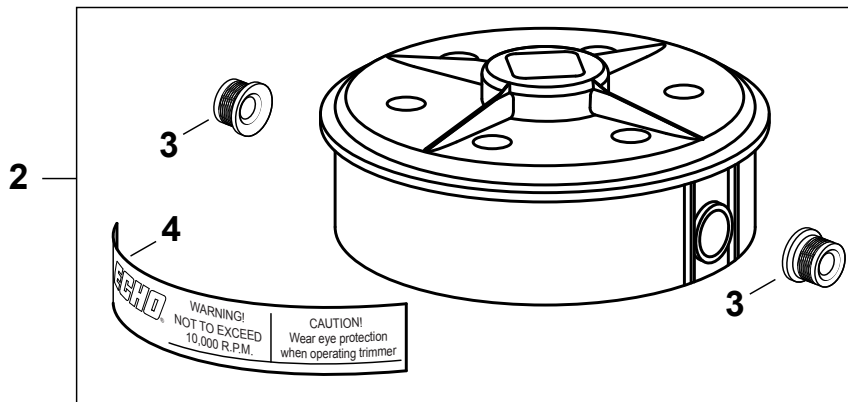

PARTS CATALOG
LISTA DE PIEZAS

21560065OB
High-Capacity Manual Head -
Orange

21560065OB
Cabeza de corte manual
de alta capacidad - Naranja

ECHO, INCORPORATED

400 Oakwood Road, Lake Zurich, Illinois 60047

WWW.ECHO-USA.COM

©2013 ECHO, Incorporated. All Rights Reserved

P/N 99922201728
REVISED 05/09/13

21560065OB High-Capacity Manual Head - Orange
 21560065OB Cabeza de corte manual de alta capacidad - Naranja

Trimmer head includes: .095" (2.4mm) Cross-Fire trimmer line.

Cabezal incluye línea cortadora de nilón Cross-Fire de 0.095 pulgada (2.4mm)

900 0043 000X

NO.	PART NUMBER	QTY.	DESCRIPTION	DESCRIPCIÓN
1	X471000140	1	BOLT, ARBOR 10MM×1.25 LH	PERNO DE EJE 10MM×1.25 LH
2	X470000300	1	HOUSING ASSY, SPOOL - ORANGE	MONTAJE DE CAJA DEL CARRETE - NARANJA
3	X475000110	2	+EYELET	+OJAL
4	X505006451	1	+LABEL, CAUTION	+ETIQUETA PRECAUCION
5	X473000110	1	SPOOL - ORANGE	CARRETE - NARANJA
6	V450001860	1	SPRING	RESORTE
7	E415000200	1	KNOB - ORANGE	PERILLA - NARANJA