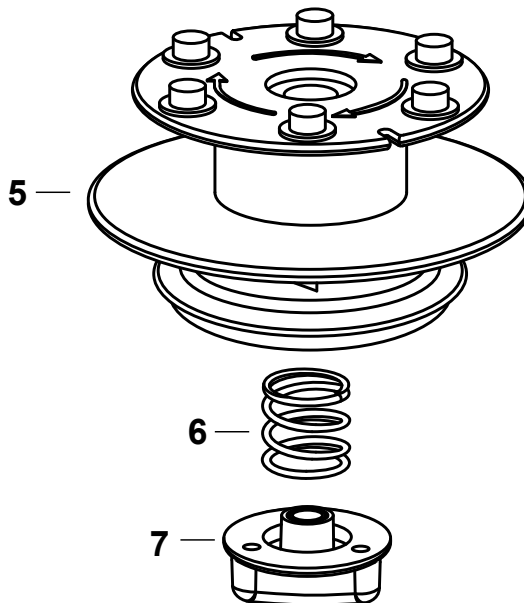

PARTS CATALOG
LISTA DE PIEZAS

21560065OB
High-Capacity Manual Head -
Orange

21560065OB
Cabeza de corte manual
de alta capacidad - Naranja

ECHO, INCORPORATED

400 Oakwood Road, Lake Zurich, Illinois 60047

WWW.ECHO-USA.COM

©2013 ECHO, Incorporated. All Rights Reserved

P/N 99922201728
REVISED 05/09/13

21560065OB High-Capacity Manual Head - Orange
 21560065OB Cabeza de corte manual de alta capacidad - Naranja

Trimmer head includes: .095" (2.4mm) Cross-Fire trimmer line.

Cabezal incluye línea cortadora de nilón Cross-Fire de 0.095 pulgada (2.4mm)

900 0043 000X

NO.	PART NUMBER	QTY.	DESCRIPTION	DESCRIPCIÓN
1	X471000140	1	BOLT, ARBOR 10MM×1.25 LH	PERNO DE EJE 10MM×1.25 LH
2	X470000300	1	HOUSING ASSY, SPOOL - ORANGE	MONTAJE DE CAJA DEL CARRETE - NARANJA
3	X475000110	2	+EYELET	+OJAL
4	X505006451	1	+LABEL, CAUTION	+ETIQUETA PRECAUCION
5	X473000110	1	SPOOL - ORANGE	CARRETE - NARANJA
6	V450001860	1	SPRING	RESORTE
7	E415000200	1	KNOB - ORANGE	PERILLA - NARANJA