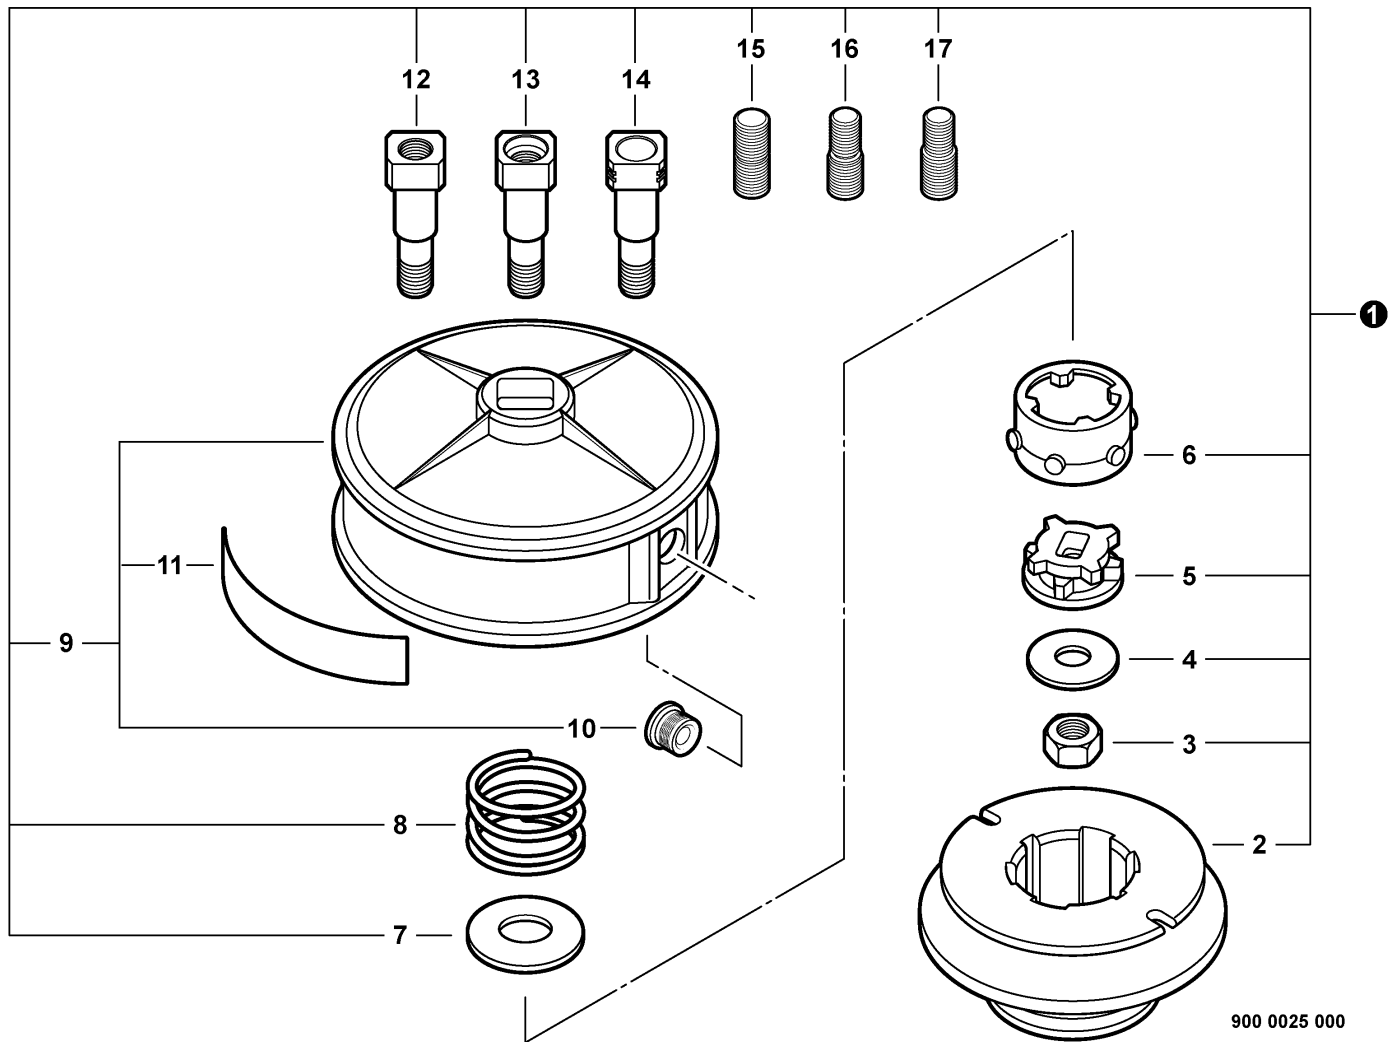

21560070 SRM ECHOMATIC Head

Cabeza ECHOMATIC de
Recortadora (SRM)

Optional Attachments & Accessories
Fits Models
MODELS - ALL

SRM

Accesorios & Accesorios Opcionales
Para los modelos
MODELS - ALL

TABLE OF CONTENTS - CONTENIDO

Click Any Diagram Description Below To View That Diagram

Chasque cualquier descripción del diagrama abajo para ver ese diagrama

SRM ECHOMATIC Head -- 21560070	3
Cabeza ECHOMATIC de Recortadora (SRM) -- 21560070	
Part Number Index	4
Índice Del Número De Parte	

NOTES -- NOTAS

900 0025 000

①	21560070	SRM ECHOMATIC HEAD	CABEZA SRM ECHOMATIC
2	+ X472000050	1 SPOOL	CARRETE
3	+ V265000470	1 LOCKNUT	CONTRATUERCA
4	+ V306000130	1 WASHER - 8	ARANDELA - 8
5	+ X471000100	1 CAM, INNER	LEVA, INTERIOR
6	+ X471000110	1 DRIVE, OUTER	MANDO - EXTERIOR
7	+ V310000060	1 WASHER - 14	ARANDELA - 14
8	+ V450001700	1 SPRING	RESORTE
9	+ X470000251	1 HOUSING ASY	HOUSING ASY
10	+ X475000110	2 EYELET	EYELET
11	+ X505006450	1 LABEL - CAUTION	ETIQUETA - PRECAUCIÓN
12	+ X471000020	1 BOLT, SHAFT	PERNO, EJE
13	+ X471000120	1 BOLT, SHAFT	PERNO, EJE
14	+ X471000130	1 BOLT, SHAFT	PERNO, EJE
15	+ V226000070	1 STUD - BLACK	PERNO PRISIONERO - NEGRO
16	+ V225000240	1 STUD - SILVER	PERNO PRISIONERO - PLATEADO
17	+ V216000070	1 STUD - BRONZE	PERNO PRISIONERO - BRONCE

<u>Part Number</u>	<u>Page</u>
21560070	3
V216000070	3
V225000240	3
V226000070	3
V265000470	3
V306000130	3
V310000060	3
V450001700	3
X470000251	3
X471000020	3
X471000100	3
X471000110	3
X471000120	3
X471000130	3
X472000050	3
X475000110	3
X505006450	3