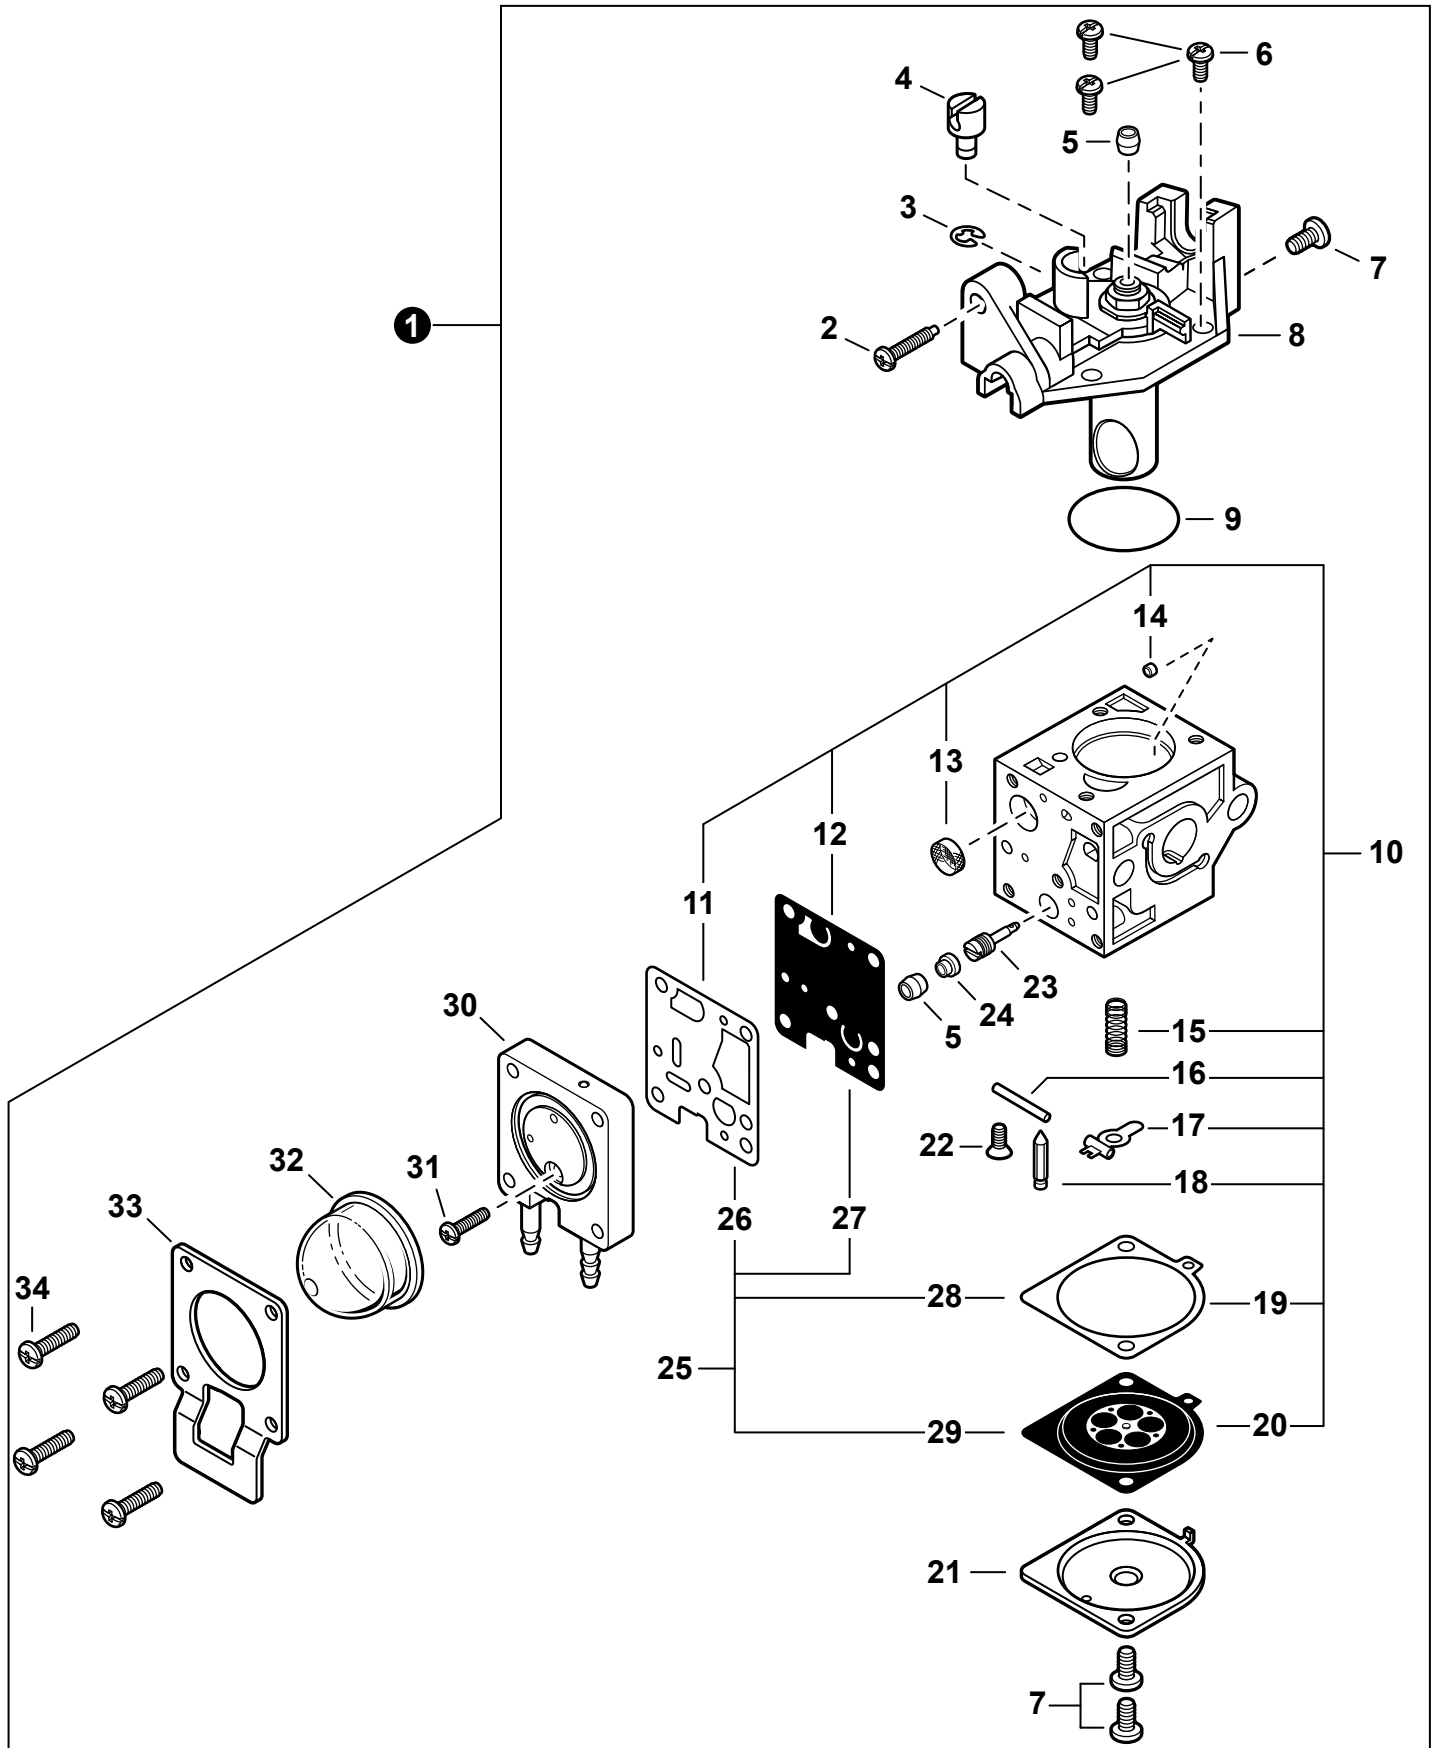

NO.	PART NUMBER	QTY.	DESCRIPTION	DESCRIPCIÓN
1	A160001090	1	COVER, ENGINE	CUBIERTA, MOTOR
2	V805000000	2	SCREW - 5×16 -- TAPPING	TORNILLO - 5×16

NO.	PART NUMBER	QTY.	DESCRIPTION	DESCRIPCIÓN
1	SB1096	1	SHORT BLOCK	BLOQUE CORTO
2	90016205022	2	+BOLT 5×22	+PERNO 5×22
3	V104000850	1	+GASKET, EXHAUST	+EMPAQUETADURA DE ESCAPE
4	A130000540	1	+CYLINDER	+CILINDRO
5	V100000160	1	+GASKET, CYLINDER	+EMPAQUETADURA DE CILINDRO
6	P021007712	1	+PISTON KIT	+JUEGO DE PISTÓN
7	A101000090	1	++RING, PISTON	++ANILLO DEL PISTÓN
8	10001311520	1	++PIN, PISTON 5×8×25.5	++PASADOR DEL PISTÓN 5×8×25.5
9	10001504630	2	++RING, SNAP	++ANILLO RETENEDOR
10	10001411520	2	++WASHER, THRUST 8.2×13×0.5	++ARANDELA DE EMPUJE 8.2×13×0.5
11	A011000101	1	+CRANKSHAFT ASSY	+MONTAJE DE CIGÜEÑAL
12	V553000060	1	++BEARING, NEEDLE 8	++COJINETE DE AGUJAS 8
13	10020452133	1	+CRANKCASE KIT	+JUEGO DE CÁRTER
14	10021242031	2	++SEAL, OIL 12	++SELLO DE ACEITE 12
15	90033040080	2	++PIN, LOCATING 4×8	++PASADOR DE POSICIONAMIENTO 4×8
16	9403536201	2	++BEARING, BALL 6201	++COJINETE DE BALINES 6201
17	10024242030	1	++GASKET, CRANKCASE	++EMPAQUETADURA DE CÁRTER
18	90016205028	3	++BOLT 5×28	++PERNO 5×28
19	V103001500	1	+GASKET, INTAKE	+EMPAQUETADURA DE ADMISIÓN
20	V103001360	1	+GASKET, INTAKE	+EMPAQUETADURA DE ADMISIÓN
21	P021015981	1	GASKET KIT	JUEGO DE EMPAQUETADURA