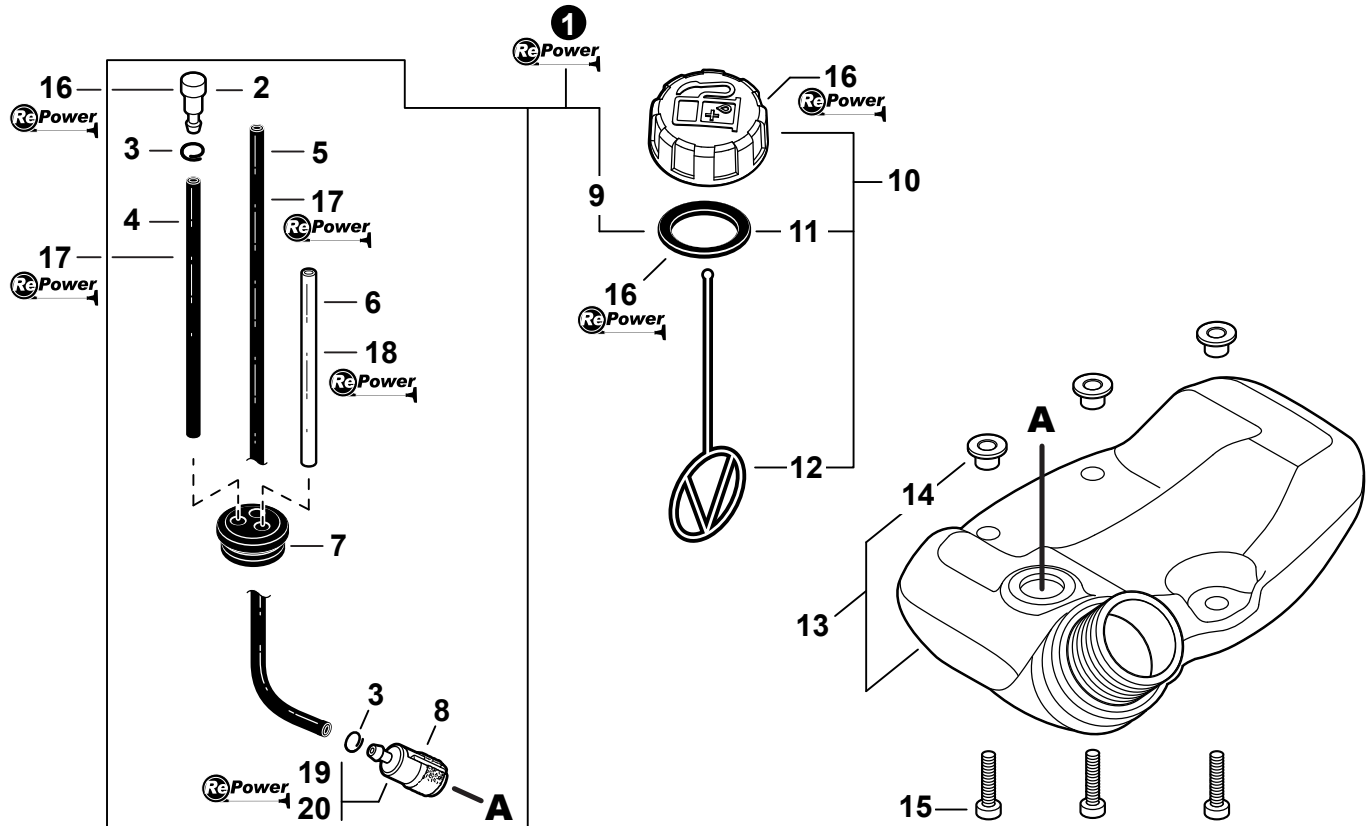

NO.	PART NUMBER	QTY.	DESCRIPTION	DESCRIPCIÓN
1	90117	1	RePower FUEL SYSTEM KIT	KIT DEL SISTEMA DE CARBURANTE
2	A356000031	1	+VENT, FUEL TANK	+RESPIRADERO, TANQUE DE COMBUSTIBLE
3	13201309820	2	+CLIP - 6	+GANCHO - 6
4	V471001210	1	+PIPE - 3×5×90 -- BLACK	+TUBO - 3×5×90 -- NEGRO
5	V471001230	1	+PIPE, FUEL	+TUBO -- NEGRO
6	13201256030	1	+PIPE - 3×6×80 -- CLEAR	+TUBO - 3×6×80 -- TRANSPARENTE
7	V137000030	1	+GROMMET	+ANILLO DE GOMA
8	13120507320	1	+FILTER, FUEL	+FILTRO DE COMBUSTIBLE
9	13101655830	1	+GASKET, CAP	+JUNTA, TAPA
10	P021012210	1	CAP ASSY	CONJUNTO DE TAPA
11	13101655830	1	+GASKET, CAP	+JUNTA, TAPA
12	A365000060	1	+CONNECTOR, CAP	+CONECTOR, TAPA
13	A350000780	1	FUEL TANK ASSY	CONJUNTO DE TANQUE DE COMBUSTIBLE
14	V353000231	3	+SPACER	+ESPACIADOR
15	V805000160	3	SCREW - 5×20	TORNILLO - 5×20
16	90010	1	Repower CAP AND VENT KIT	KIT DE TAPA Y RESPIRADERO
17	90014	1	PIPE - 25 FT BULK 3×5mm BLACK	TUBO 25 PIES AL POR MAYOR 3×5mm NEGRO
18	90017	1	PIPE - 25 FT BULK 3×6mm CLEAR	TUBO 25 PIES AL POR MAYOR 3×6mm TRANSPARENTE
19	90008	1	RePower FILTER KIT	JUEGO DE FILTRO - REPOWER
20	90152	1	RePower TUNE-UP KIT	KIT DE PUESTA A PUNTO