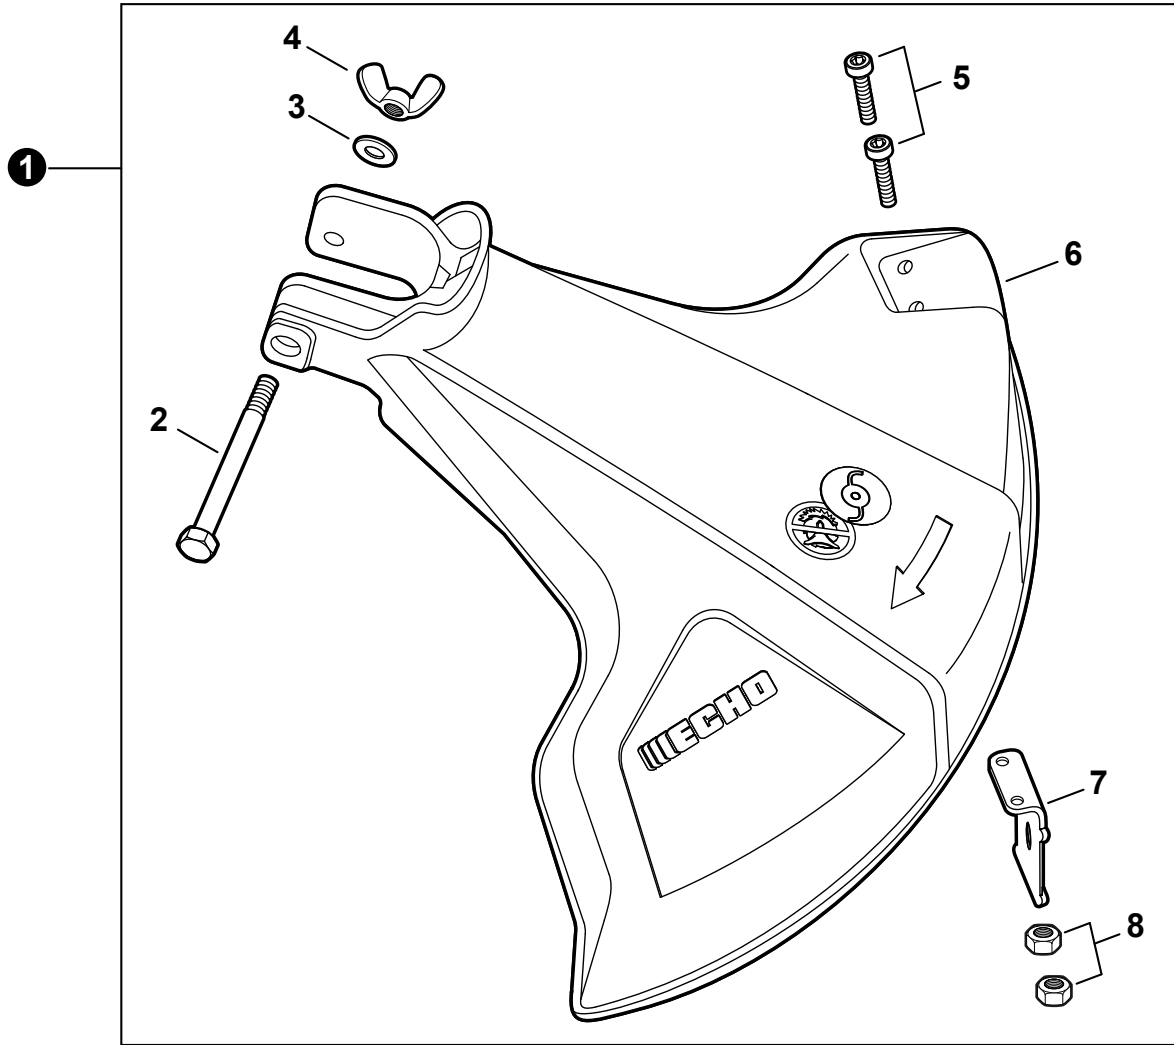

NO.	PART NUMBER	QTY.	DESCRIPTION	DESCRIPCIÓN
1	P021016070	1	SHIELD ASY	MONTAJE DE PROTECTOR CONTRA RESIDUOS
2	90001708064	1	+BOLT - 1/4-20 X 2"	+PERNO 1/4-20x2"
3	90003500008	1	+WASHER - 1/4"	+ARANDELA
4	90003300008	1	+WINGNUT - 1/4-20	+TUERCA MARIPOSA
5	V835000010	2	+SCREW - 5X12 -- TORX	+PERNO TORX 5x12
6	69901044330	1	+SHIELD, DEBRIS - PLASTIC	+PROTECTOR CONTRA RESIDUOS
7	69901644330	1	+KNIFE, TRIMMER LINE	+CUCHILLA
8	90050000005	2	+NUT - 5	+TUERCA 5