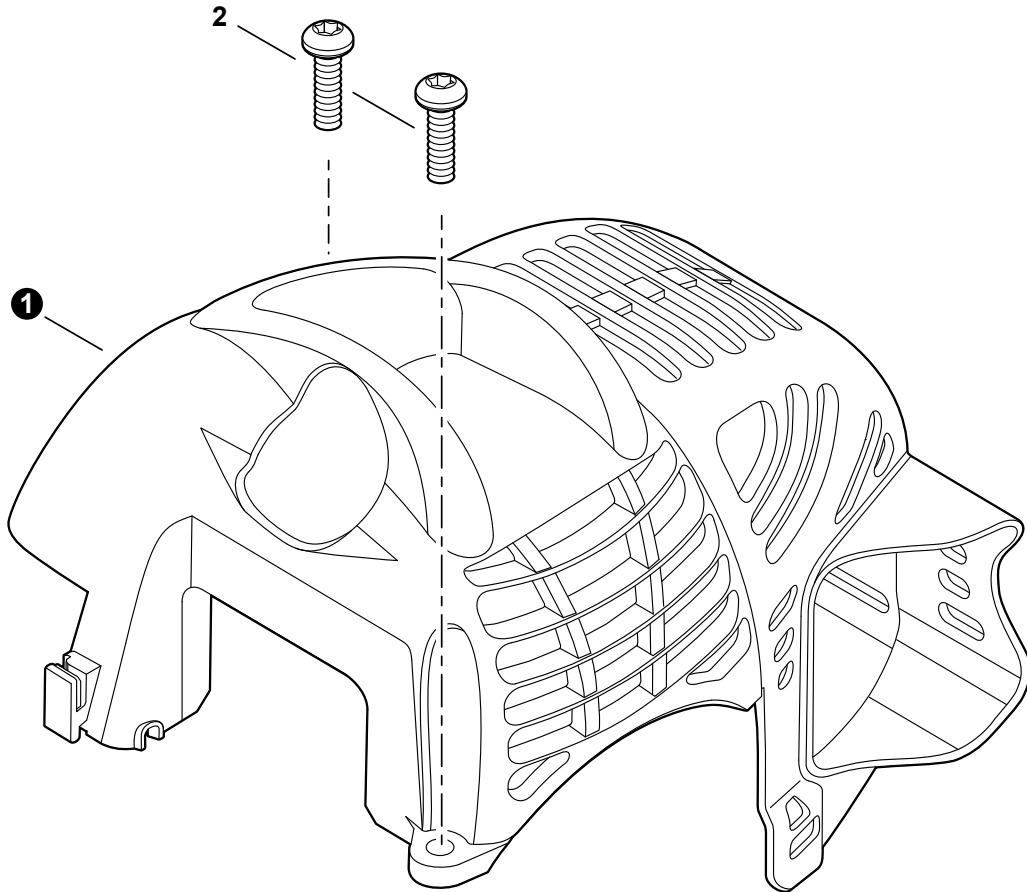

WWW.ECHO-USA.COM

Engine Cover	3	RePower Maintenance Kits	22
Cubierta del Motor		Kits de Mantenimiento RePower	
Engine	4		
Motor			
Engine	5		
Motor			
Carburetor	6		
Carburador			
Carburetor	7		
Carburador			
Intake	8		
Admisión			
Exhaust	9		
Escape			
Starter	10		
Arrancador			
Ignition	11		
Encendido			
Fuel System	12		
Sistema de combustible			
Fan Case	13		
Carcasa del Ventilador			
Throttle Control	14		
Control del Acelerador			
Front Handle	15		
Mango Delantero			
Main Pipe	16		
Tubo Principle			
Gear Case	17		
Caja de Engranajes			
Debris Shield	18		
Protector Contra Residuos			
Rapid Loader Head	19		
Cargador Rápido Cabeza			
Labels	20		
Etiquetas			
Tools	21		
Herramientas			