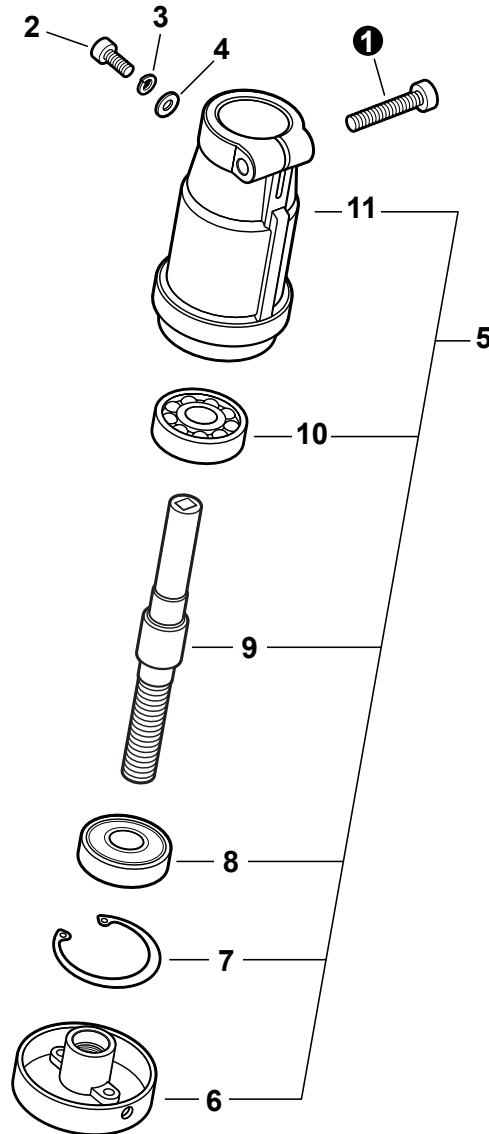

NO.	PART NUMBER	QTY.	DESCRIPTION	DESCRIPCIÓN
1	V805000170	1	SCREW - 5×25	TORNILLO - 5×25
2	V804000040	1	SCREW - 4×10	TORNILLO - 4×10
3	90060500004	1	LOCKWASHER - 4	ARANDELA DE PRESIÓN - 4
4	90060000004	1	WASHER	ARANDELA
5	C056000011	1	GEAR CASE ASY	CONJUNTO DE CAJA DE ENGRANAJES
6	C535000240	1	+PLATE, ADAPTER - UPPER	+ADAPTADOR, CUCHILLA - SUPERIOR
7	90070200030	1	+RING, RETAINING - 30	+ANILLO, RETÉN - 30
8	9406106200	1	+BEARING, BALL - 6200	+COJINETE DE BOLAS - 6200
9	C534000950	1	+GEAR, SHAFT	+ENGRANAJE, EJE
10	9406006200	1	+BEARING, BALL - 6200	+COJINETE DE BOLAS - 6200
11	C530000030	1	+CASE, GEAR	+CAJA DE ENGRANAJES