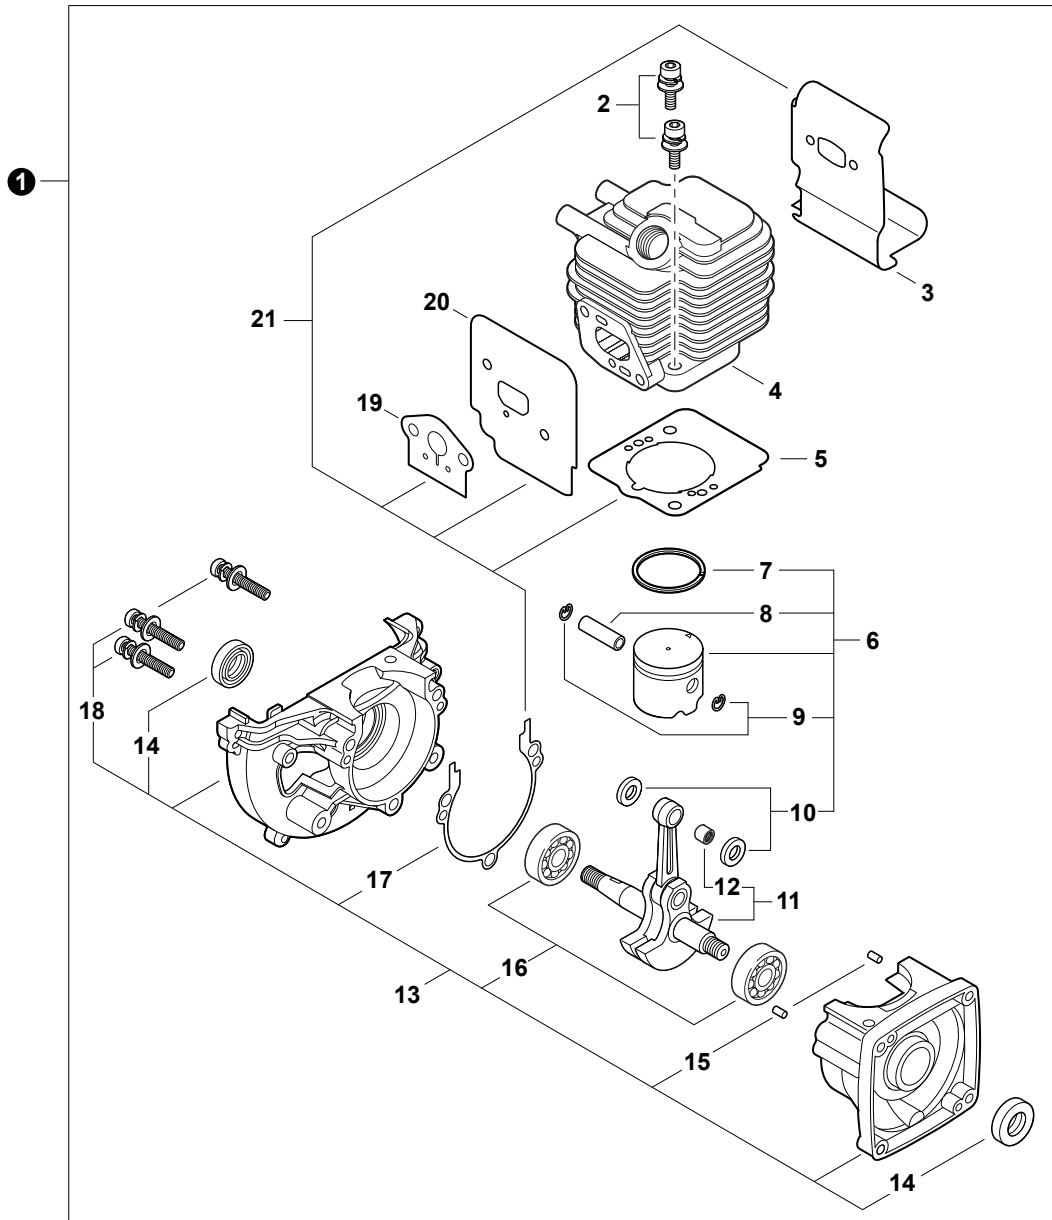

NO.	PART NUMBER	QTY.	DESCRIPTION	DESCRIPCIÓN
1	A160001090	1	COVER, ENGINE	CUBIERTA, MOTOR
2	V805000000	2	SCREW - 5×16 -- TAPPING	TORNILLO - 5×16

NO.	PART NUMBER	QTY.	DESCRIPTION	DESCRIPCIÓN
1	SB1096	1	SHORT BLOCK	BLOQUE CORTO
2	90016205022	2	+BOLT 5×22	+PERNO 5×22
3	V104000850	1	+GASKET, EXHAUST	+EMPAQUETADURA DE ESCAPE
4	A130000540	1	+CYLINDER	+CILINDRO
5	V100000160	1	+GASKET, CYLINDER	+EMPAQUETADURA DE CILINDRO
6	P021007712	1	+PISTON KIT	+JUEGO DE PISTÓN
7	A101000090	1	++RING, PISTON	++ANILLO DEL PISTÓN
8	10001311520	1	++PIN, PISTON 5×8×25.5	++PASADOR DEL PISTÓN 5×8×25.5
9	10001504630	2	++RING, SNAP	++ANILLO RETENEDOR
10	10001411520	2	++WASHER, THRUST 8.2×13×0.5	++ARANDELA DE EMPUJE 8.2×13×0.5
11	A011000101	1	+CRANKSHAFT ASSY	+MONTAJE DE CIGÜEÑAL
12	V553000060	1	++BEARING, NEEDLE 8	++COJINETE DE AGUJAS 8
13	10020452133	1	+CRANKCASE KIT	+JUEGO DE CÁRTER
14	10021242031	2	++SEAL, OIL 12	++SELLO DE ACEITE 12
15	90033040080	2	++PIN, LOCATING 4×8	++PASADOR DE POSICIONAMIENTO 4×8
16	9403536201	2	++BEARING, BALL 6201	++COJINETE DE BALINES 6201
17	10024242030	1	++GASKET, CRANKCASE	++EMPAQUETADURA DE CÁRTER
18	90016205028	3	++BOLT 5×28	++PERNO 5×28
19	V103001500	1	+GASKET, INTAKE	+EMPAQUETADURA DE ADMISIÓN
20	V103001360	1	+GASKET, INTAKE	+EMPAQUETADURA DE ADMISIÓN
21	P021015981	1	GASKET KIT	JUEGO DE EMPAQUETADURA