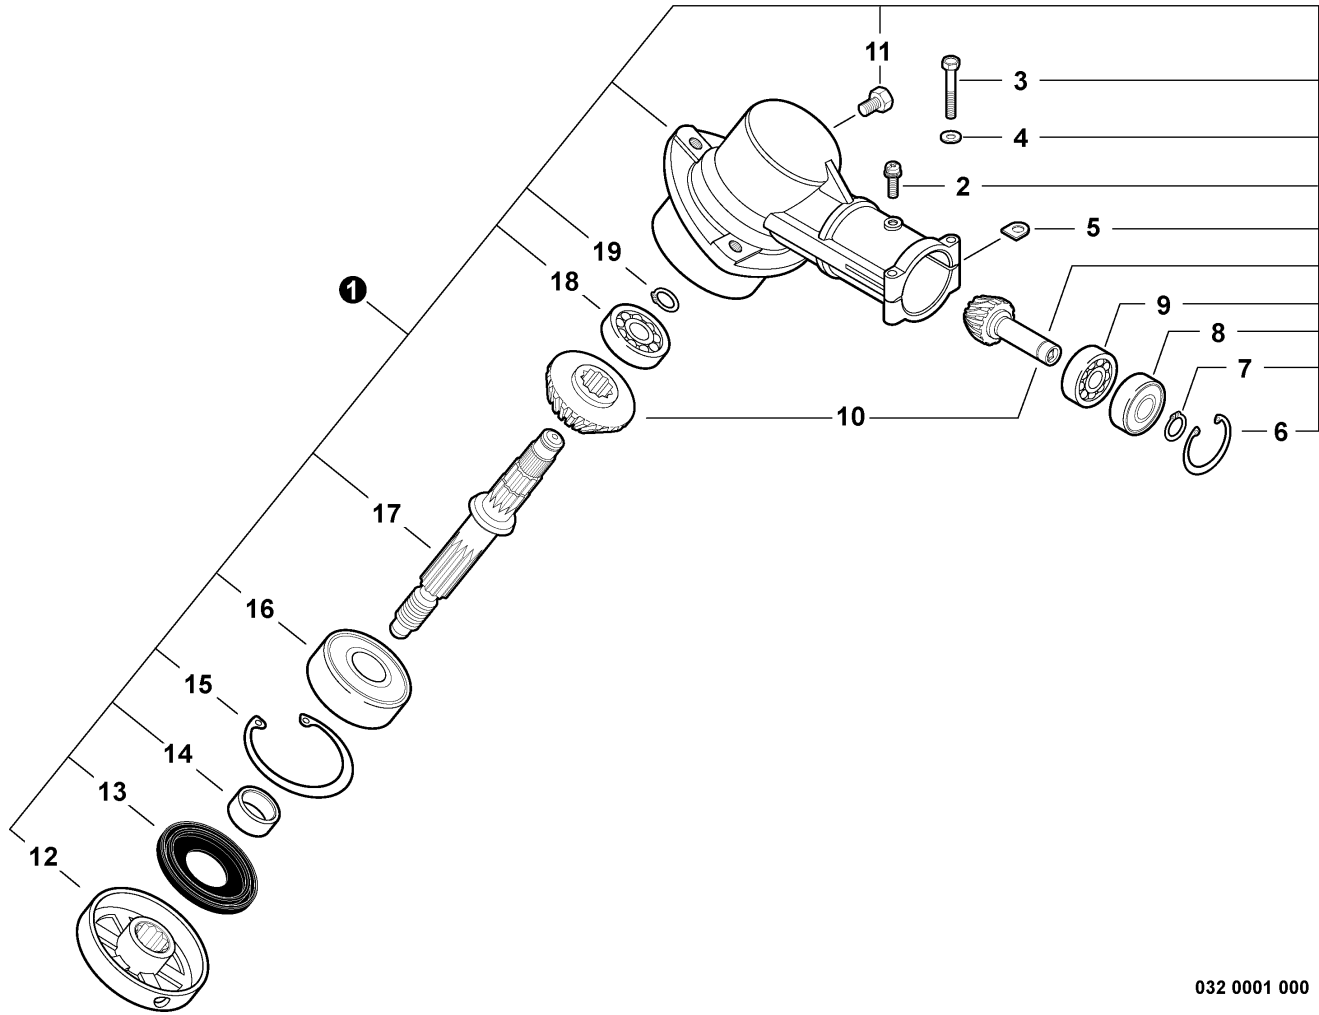

032 0001 000

①	61040247732	1	GEAR CASE ASY	CONJUNTO DE CAJA DE ENGRANAJES
2	+ 90024205010	1	SCREW - 5X10	TORNILLO - 5X10
3	+ 90010005035	2	BOLT - 5X35	PERNO - 5X35
4	+ 90060000005	2	WASHER	ARANDELA - 5
5	+ 61023904130	2	WASHER, SHIM	ARANDELA, ESPACIADORA
6	+ 90070200022	1	RING, RETAINING - 22	ANILLO, RETÉN - 22
7	+ 90070600010	1	RING, RETAINING - 10	ANILLO, RETÉN - 10
8	+ 90085806900	1	BEARING, BALL - 6900Z	COJINETE DE BOLAS - 6900Z
9	+ 90085506900	1	BEARING, BALL - 6900	COJINETE DE BOLAS - 6900
10	+ 61030044830	1	GEAR SET - BEVEL	JUEGO DE ENGRANAJES - CÓNICOS
11	+ 61043450031	1	BOLT - 8X8	PERNO - 8X8
12	+ 61031347731	1	ADAPTER, BLADE - UPPER	ADAPTADOR, CUCHILLA - SUPERIOR
13	+ 61041307130	1	SEAL, OIL	SELLO, ACEITE
14	+ 61031507130	1	SPACER	ESPACIADOR
15	+ 90070200032	1	RING, RETAINING - 32	ANILLO, RETÉN - 32
16	+ 9403536201	1	BEARING, BALL - 6201	COJINETE DE BOLAS - 6201
17	+ 61036008931	1	GEAR, SHAFT	ENGRANAJE, EJE
18	+ 90080000609	1	BEARING, BALL - 609	COJINETE DE BOLAS - 609
19	+ 90070600012	1	RING, RETAINING - 12	ANILLO, RETÉN - 12