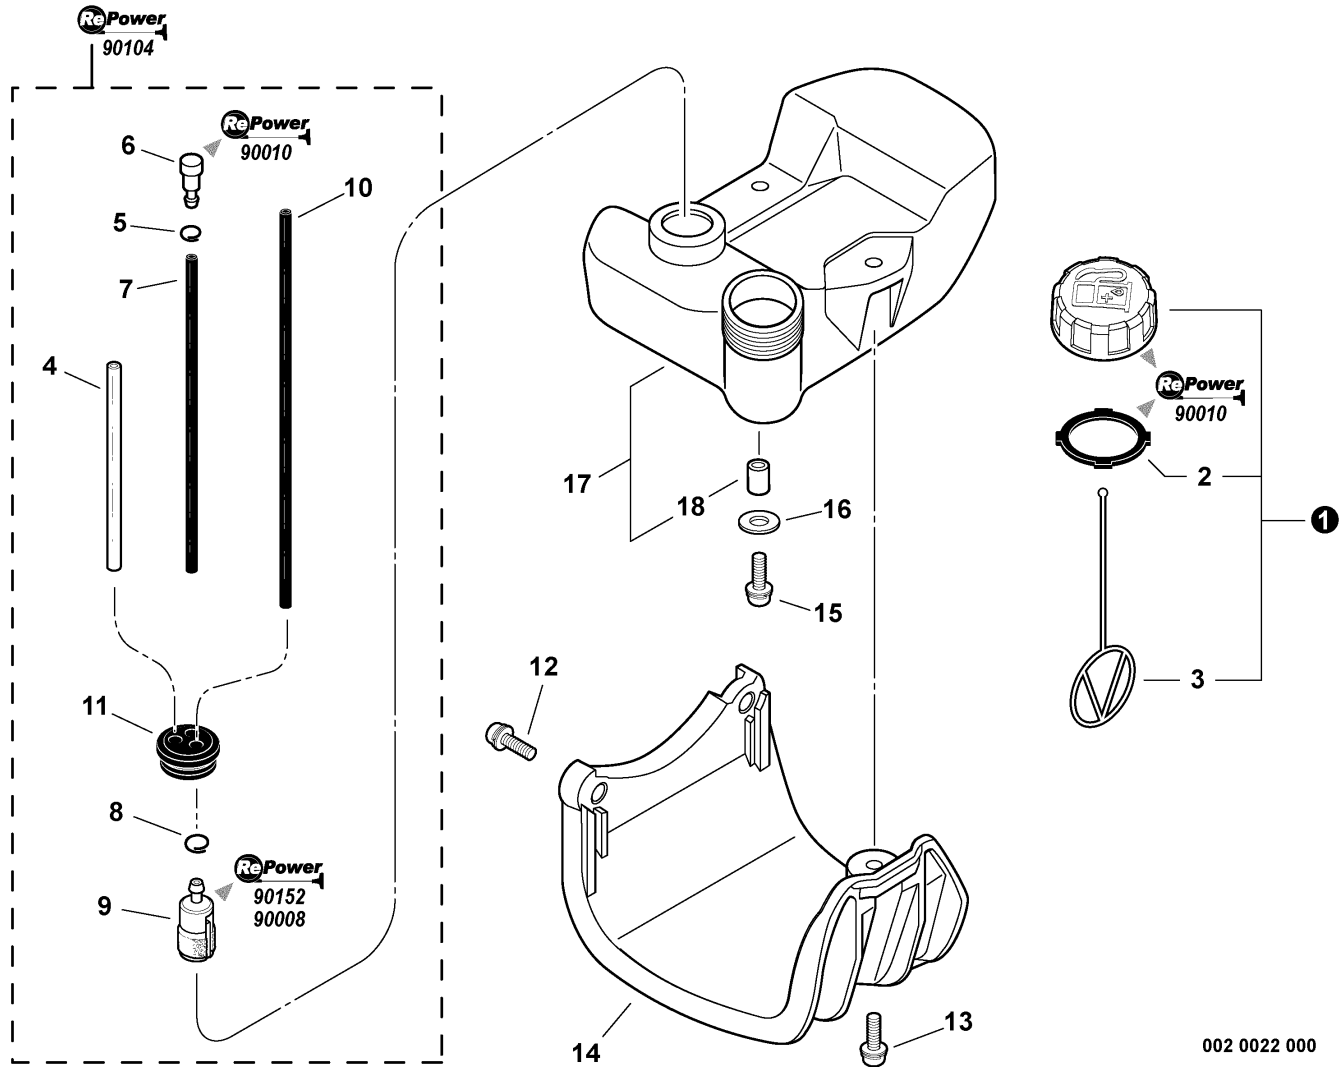

(FOOTNOTE) 1 - Included In GASKET KIT

(NOTA DEL PIE) 1 - Incluido en KIT de la JUNTA

002 0022 000

①	13100455530	1	CAP ASY - ORANGE ⁽¹⁾	CONJUNTO DE TAPA - NARANJA ⁽¹⁾
2	+ 13101655830	1	GASKET ⁽¹⁾	JUNTA ⁽¹⁾
3	+ 13105156030	1	CONNECTOR, CAP	CONECTOR, TAPA
4	13201256030	1	PIPE - 3X6X80 -- CLEAR ⁽²⁾	TUBO - 3X6X80 -- TRANSPARENTE ⁽²⁾
5	13201326630	1	CLIP - 6.5	GANCHO
6	A356000031	1	VENT, FUEL TANK ⁽¹⁾	RESPIRADERO, TANQUE DE COMBUSTIBLE ⁽¹⁾
7	V471000110	1	PIPE - 3X6X115 -- BLACK ⁽³⁾	TUBO - 3X6X115 -- NEGRO ⁽³⁾
8	13201326630	1	CLIP - 6.5	GANCHO
9	13120519831	1	FILTER, FUEL ⁽¹⁾	FILTRO DE COMBUSTIBLE ⁽¹⁾
10	13201052030	1	PIPE - 3X6X170 -- BLACK ⁽³⁾	TUBO - 3X6X170 -- NEGRO ⁽³⁾
11	13211555930	1	GROMMET	ANILLO DE GOMA
12	90016205022	2	SCREW - 5X22	TORNILLO - 5X22
13	90024405020	1	SCREW - 5X20	TORNILLO - 5X20
14	30511057733	1	GUARD, FUEL TANK	PROTECTOR, TANQUE DE COMBUSTIBLE
15	90016205016	2	SCREW - 5X16	TORNILLO - 5X16
16	90060300005	2	WASHER - 5.5X12	ARANDELA - 5
17	A350000660	1	FUEL TANK ASY	CONJUNTO DE TANQUE DE COMBUSTIBLE
18	+ 13104528230	2	SLEEVE	ESPACIADOR
19	90104		RePower FUEL SYSTEM KIT	KIT DEL SISTEMA DE CARBURANTE
20	90152		RePower TUNE-UP KIT	KIT DEL PUESTA A PUNTO
21	90008		RePower FILTER KIT	KIT DE FILTRACIÓN
22	90010		Repower CAP AND VENT KIT	KIT REPOWER DE TAPA Y RESPIRADERO