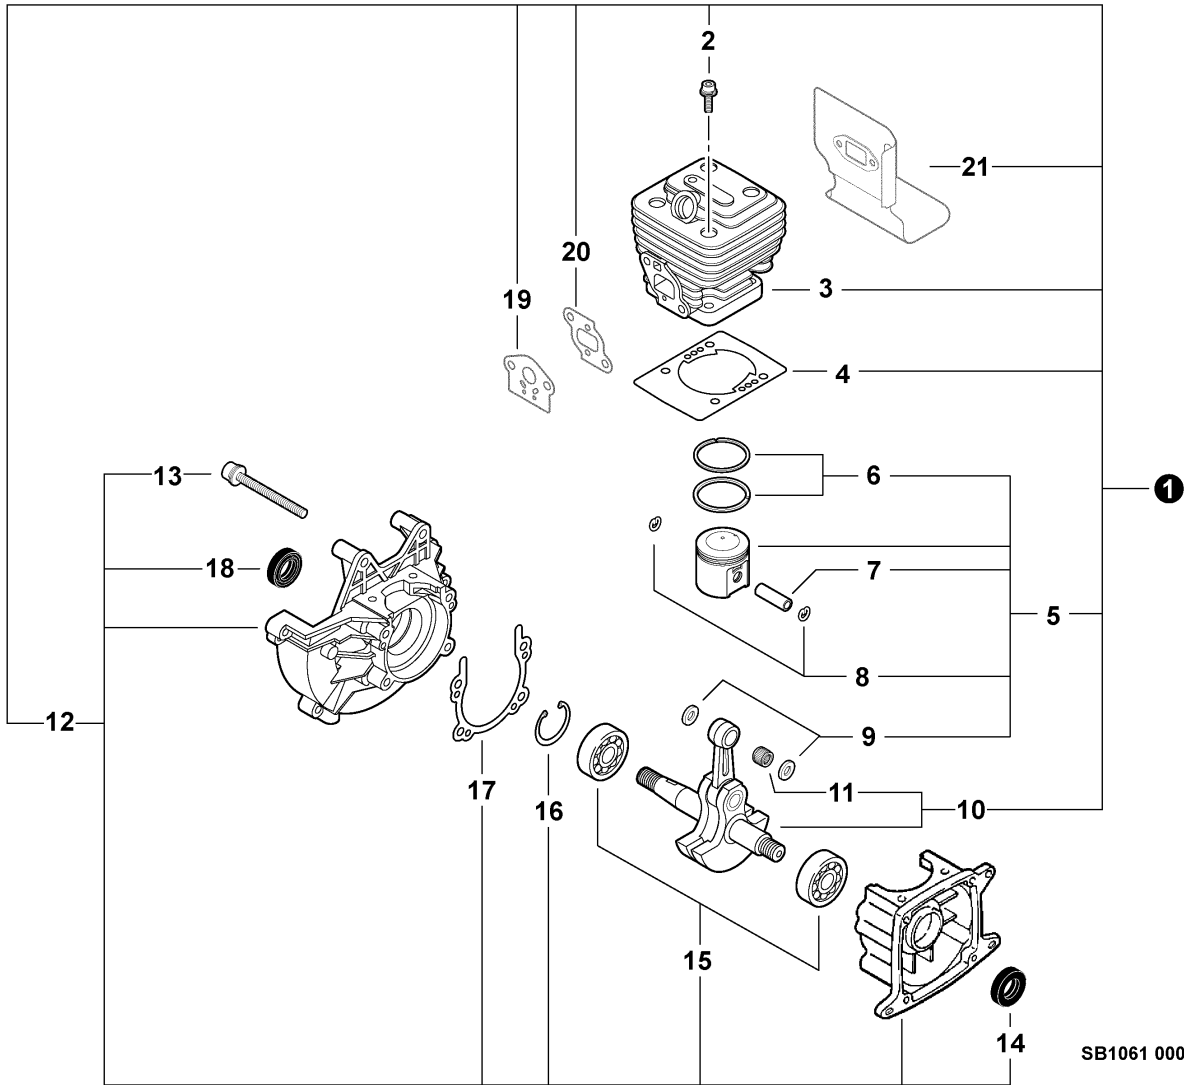

Recortadora

Engine, Short Block -- SB1061
Motor, bloque corto -- SB1061

SB1061 0000 000

1	SB1061	1	SHORT BLOCK -- SB1061	BLOQUE CORTO -- SB1061
2	+ 90016205022	4	SCREW - 5X22	TORNILLO - 5X22
3	+ A130000341	1	CYLINDER	CILINDRO
4	+ V100000060	1	GASKET, CYLINDER⁽¹⁾	JUNTA, CILINDRO⁽¹⁾
5	+ P021001102	1	PISTON KIT	KIT DE PISTÓN
6	+ A101000000	2	RING, PISTON	ANILLO, PISTÓN
7	+ 10001311520	1	PIN, PISTON	PASADOR, PISTÓN
8	+ 10001504630	2	RING, RETAINING	ANILLO, RETÉN
9	+ 10001411520	2	SPACER, PISTON	ESPACIADOR, PISTÓN
10	+ A011000042	1	CRANKSHAFT ASY	CONJUNTO DE CIGÜEÑAL
11	+ V553000010	1	BEARING, NEEDLE - 8	COJINETE, DE AGUJAS - 8
12	+ P021000941	1	CRANKCASE KIT	KIT DE CÁRTER
13	+ 90016205025	4	SCREW - 5X25	TORNILLO - 5X25
14	+ 10021305530	1	SEAL, OIL	SELLO, ACEITE
15	+ 90080036001	2	BEARING, BALL - 6001	COJINETE DE BOLAS - 6001
16	+ 90070200028	1	RING, RETAINING - 28	ANILLO, RETÉN - 28
17	+ 10024255930	1	GASKET, CRANKCASE⁽¹⁾	JUNTA, CÁRTER⁽¹⁾
18	+ 10021228230	1	SEAL, OIL	SELLO, ACEITE
19	+ -----	1	SHIELD, EXHAUST⁽¹⁾	PROTECTOR, ESCAPE⁽¹⁾
20	+ -----	1	GASKET, INTAKE⁽¹⁾	JUNTA, ADMISIÓN⁽¹⁾
21	+ -----	1	GASKET, INTAKE⁽¹⁾	JUNTA, ADMISIÓN⁽¹⁾

(FOOTNOTE) 1 - Included In GASKET KIT

(NOTA DEL PIE) 1 - Includo en KIT de la JUNTA