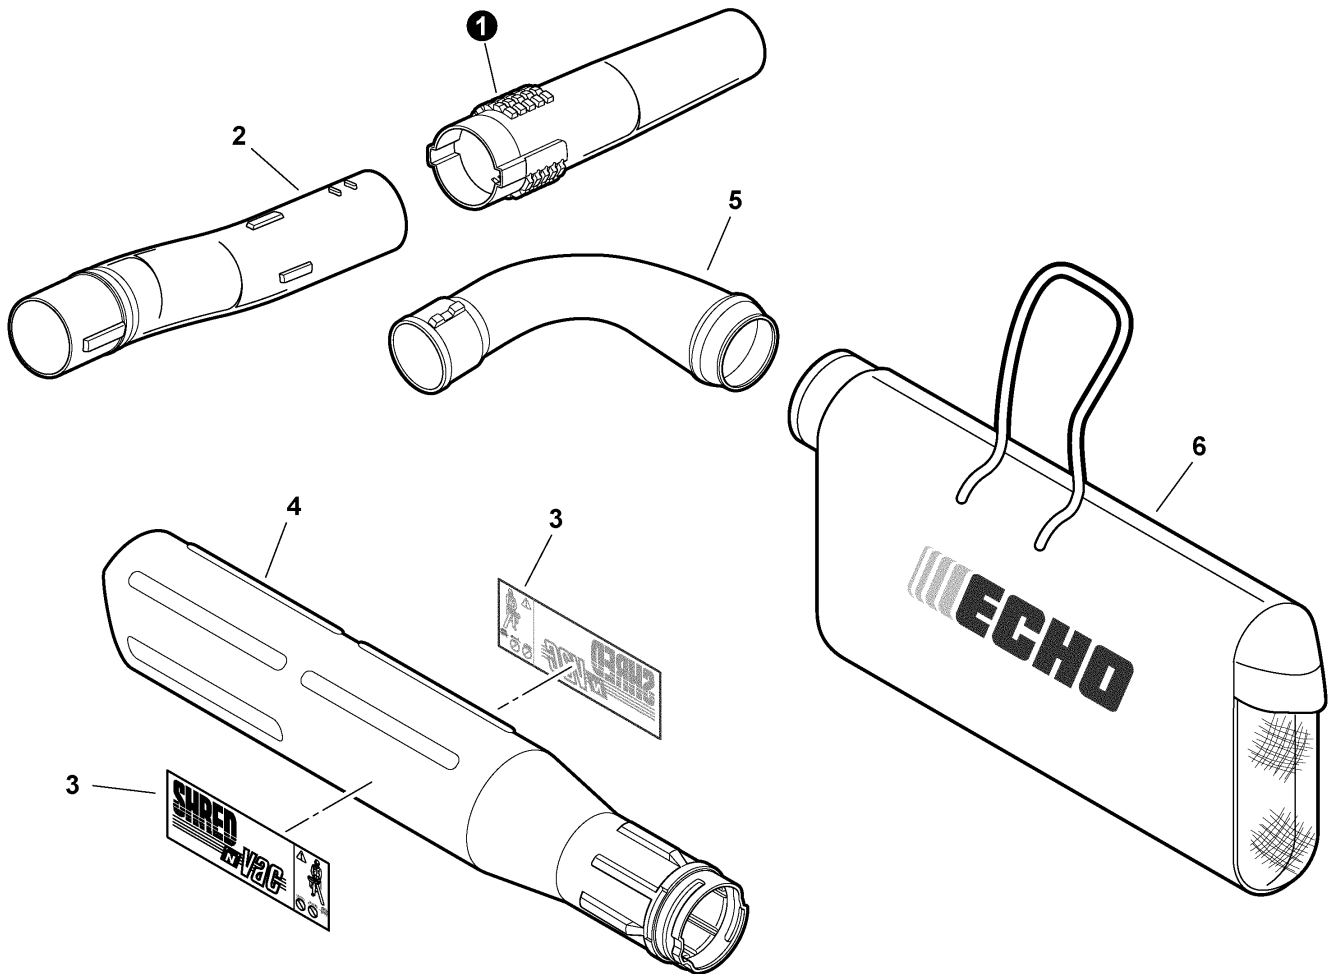

**NOTES -- NOTAS**

020 0024 000

①	E165000171	1	TUBE, BLOWER - NOZZLE	TUBO, SOPLADOR - BOQUILLA
2	E165000321	1	TUBE, BLOWER	TUBO, SOPLADOR
3	X503008950	2	LABEL - SHRED 'N' VAC	ETIQUETA - SHRED 'N' VAC
4	E180000011	1	TUBE, VACUUM	TUBO, ASPIRACIÓN
5	E160000171	1	TUBE, BLOWER - ELBOW	TUBO, SOPLADOR - CODO
6	X692000120	1	BAG, DEBRIS	BOLSA DE RESIDUOS