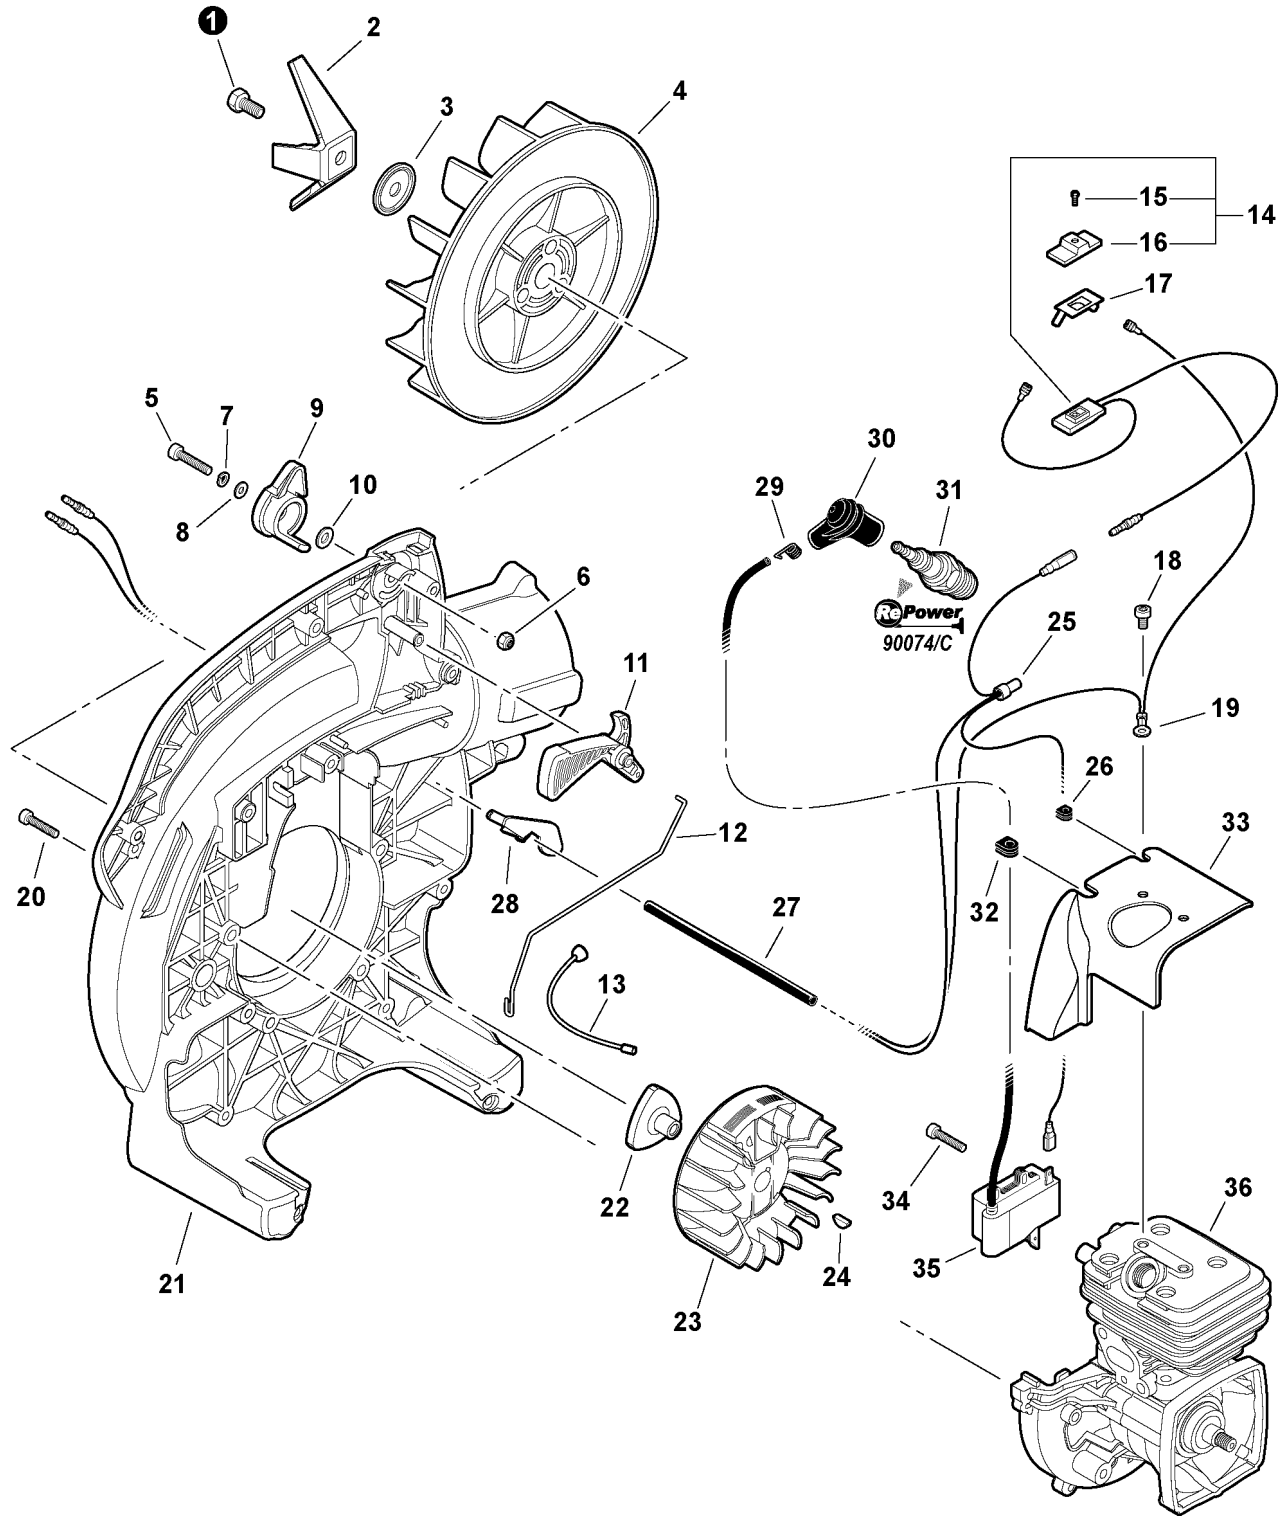

Trituradora de Vacío

Fan, Ignition, Right Fan Cover
Ventilador, Ignición, Carcasa del Ventilador Derecho

021 0038 000

1	90010508015	1	SCREW - 8X15	TORNILLO - 8X15
2	X413000010	1	CUTTER, SHREDDER	CORTADOR, TRITURADORA
3	10014319830	1	WASHER - CUP	ARANDELA - COPA
4	E100000220	1	FAN	VENTILADOR
5	V805000220	1	SCREW - 5X25	TORNILLO - 5X25
6	90056250005	1	LOCKNUT - 5	CONTRATUERCA - 5
7	90060500005	1	LOCKWASHER	ARANDELA DE PRESIÓN
8	90060300005	1	WASHER - 5	ARANDELA - 5
9	C453000300	1	LEVER, THROTTLE	PALANCA, ACELERADOR
10	90060300005	1	WASHER - 5	ARANDELA - 5
11	C450000720	1	TRIGGER, THROTTLE	GATILLO, ACELERADOR
12	C454000480	1	ROD, THROTTLE	VARILLA, ACELERADOR
13	V431000000	1	CABLE, THROTTLE	CABLE, ACELERADOR
14	A440001310	1	IGNITION SWITCH ASSY	CONJUNTO DE INTERRUPTOR DEL ENCENDIDO
15	+ 9154503010	1	SCREW - 3X10	TORNILLO - 3X10
16	+ A444000060	1	KNOB, SWITCH - ORANGE	PERILLA, INTERRUPTOR - NARANJA
17	V486000150	1	TERMINAL, LEAD	TERMINAL, CABLE
18	V805000120	2	SCREW - 5X8 -- TORX	TORNILLO - 5X8 -- TORX
19	V485002220	1	LEAD - GROUND	CABLE - DE TIERRA
20	V804000070	4	SCREW - 4X20 -- TORX	TORNILLO - 4X20 -- TORX
21	E103000691	1	COVER, FAN - RIGHT	CUBIERTA, VENTILADOR - DERECHO
22	E101000122	1	HUB, FAN	CUBO, VENTILADOR
23	A409001250	1	FLYWHEEL	VOLANTE
24	10014212330	1	KEY	CHAVETA
25	V485002210	1	LEAD - IGNITION	CABLE - IGNICIÓN
26	15211505530	1	GROMMET	ANILLO DE GOMA
27	V475006820	1	SLEEVE, INSULATOR	MANGUITO, AISLANTE
28	V162000640	1	GUIDE	GUÍA
29	15901103432	1	TERMINAL, SPARK PLUG CAP	TERMINAL, CAPUCHÓN DE BUJÍA
30	15901203433	1	CAP, SPARK PLUG	TAPA, BUJÍA
31	15901019830	1	SPARK PLUG -- BPM-8Y	BUJÍA -- BPM-8Y
31	A425000000	1	SPARK PLUG -- BPMR-8Y⁽¹⁾	BUJÍA -- BPMR-8Y⁽¹⁾
32	15611004920	1	GROMMET	ANILLO DE GOMA
33	A160001260	1	SHIELD, CYLINDER	PROTECTOR, CILINDRO
34	V804000070	2	SCREW - 4X20 -- TORX	TORNILLO - 4X20 -- TORX
35	A411000500	1	COIL, IGNITION	BOBINA, IGNICIÓN
36	SB1104	1	SHORT BLOCK	BLOQUE CORTO
37	90074		RePower TUNE-UP KIT	KIT DE PUESTA A PUNTO
37	90074C		RePower TUNE-UP KIT⁽¹⁾	KIT DE PUESTA A PUNTO⁽¹⁾

(FOOTNOTE) 1 - CANADA MODELS

(NOTA DEL PIE) 1 - MODELOS DE CANADÁ