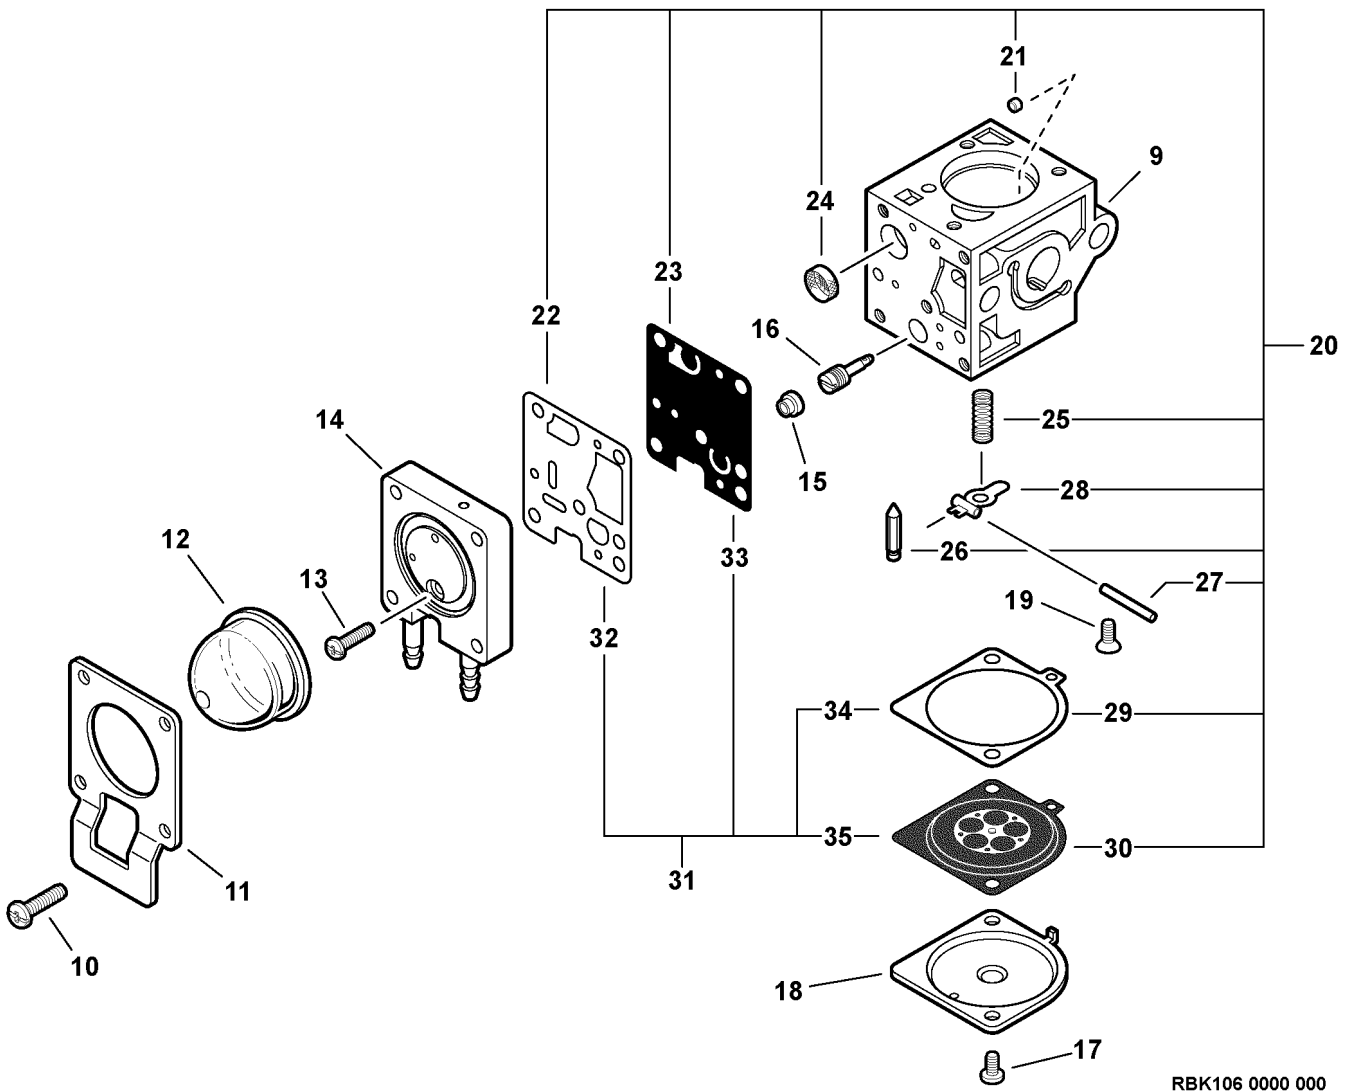

RBK106 0000 000

	A021003660	1	CARBURETOR -- RB-K106	CARBURADOR -- RB-K106
①	+ P005000120	1	NUT	TUERCA
2	+ P005002030	1	ADJUSTER, CABLE	AJUSTADOR, CABLE
3	+ 12534413931	3	SCREW	TORNILLO
4	+ P005000190	1	RING, RETAINING	ANILLO, RETÉN
5	+ P005002090	1	SWIVEL	PIVOTE
6	+ P005000100	1	SCREW, IDLE ADJUST	TORNILLO, AJUSTE DE RALENTÍ
7	+ P005002000	1	ROTOR COVER ASSY	CONJUNTO DE CUBIERTA DEL ROTOR
8	+ P005000280	1	O-RING	ANILLO O
9	+ -----	1	BODY, CARBURETOR⁽¹⁾	CUERPO, CARBURADOR⁽¹⁾
10	+ P005001900	4	SCREW, PURGE BULB RETAINER	TORNILLO, RETÉN DEL BULBO DE LA PURGA
11	+ P005000250	1	RETAINER, PURGE BULB	RETÉN, BULBO DE LA PURGA
12	+ 12538108660	1	BULB, PURGE	BULBO, PURGA
13	+ P005000270	1	SCREW, PURGE BASE	TORNILLO, BASE, PURGA
14	+ P005001890	1	BASE, PURGE	BASE, PURGA
15	+ P005001270	1	PLUG	TAPÓN
16	+ P005001260	1	NEEDLE - HIGH SPEED	AGUJA - ALTA VELOCIDAD
17	+ 12534452130	2	SCREW	TORNILLO
18	+ 12534252130	1	COVER, METERING	CUBIERTA, MEDICIÓN
19	+ 12533942030	1	SCREW, METERING LEVER PIN	TORNILLO, PASADOR DE RETÉN
20	+ P005002280	1	REPAIR KIT	KIT DE REPARACIÓN
21	+ -----	1	GUIDE, ROLLER	GUÍA, RODILLO
22	+ -----	1	GASKET, PUMP	JUNTA, BOMBA
23	+ -----	1	DIAPHRAGM, PUMP	DIAFRAGMA, BOMBA
24	+ -----	1	STRAINER	TAMIZ
25	+ -----	1	SPRING, METERING LEVER	RESORTE, PALANCA DE DOSIFICACIÓN
26	+ -----	1	VALVE, INLET NEEDLE	VÁLVULA DE AGUJA, ADMISIÓN
27	+ -----	1	PIN, METERING LEVER	PASADOR, PALANCA DE DOSIFICACIÓN
28	+ -----	1	LEVER, METERING	PALANCA, DOSIFICACIÓN
29	+ -----	1	GASKET, DIAPHRAGM	JUNTA, DIAFRAGMA
30	+ -----	1	DIAPHRAGM, METERING	DIAFRAGMA, DOSIFICACIÓN
31	+ P005002280	1	DIAPHRAGM/GASKET KIT	KIT DE DIAFRAGMA/JUNTA
32	+ -----	1	GASKET, PUMP	JUNTA, BOMBA
33	+ -----	1	DIAPHRAGM, PUMP	DIAFRAGMA, BOMBA
34	+ -----	1	GASKET, DIAPHRAGM	JUNTA, DIAFRAGMA
35	+ -----	1	DIAPHRAGM, METERING	DIAFRAGMA, DOSIFICACIÓN

(FOOTNOTE) 1 - NOT AVAILABLE SEPARATELY

(NOTA DEL PIE) 1 - NO DISPONIBLE POR SEPARADO