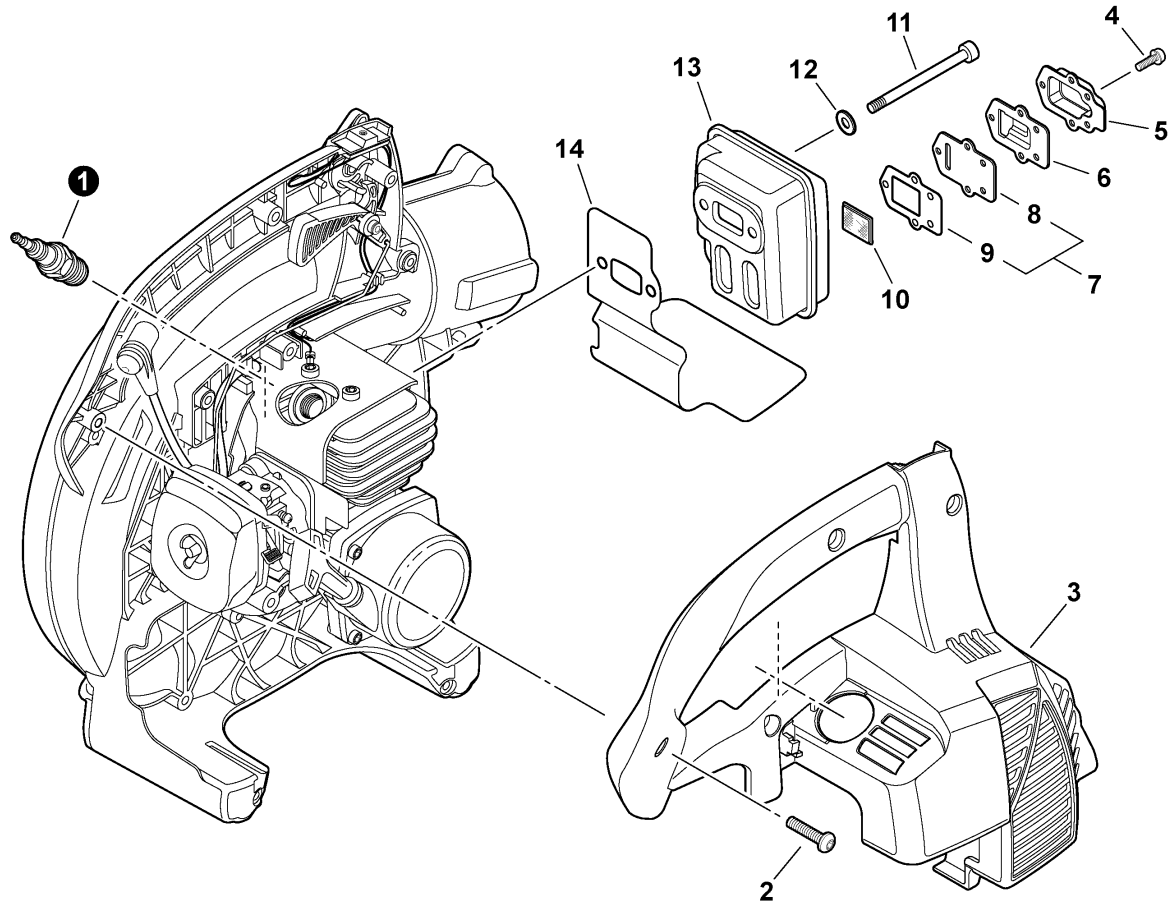

006 0075 000

①	15901019830	1	SPARK PLUG -- BPM-8Y	BUJÍA -- BPM-8Y
①	A425000000	1	SPARK PLUG -- BPMR-8Y(1)	BUJÍA -- BPMR-8Y(1)
2	V805000010	6	SCREW - 5X20	TORNILLO - 5X20
3	A190000861	1	COVER, ENGINE	CUBIERTA, MOTOR
4	V804000030	5	SCREW - 4X8 -- TORX	TORNILLO - 4X8 -- TORX
5	A313001790	1	GUIDE, EXHAUST - OUTER	GUÍA, ESCAPE - EXTERIOR
6	A313000840	1	GUIDE, EXHAUST - INNER	GUÍA, ESCAPE - INTERIOR
7	P021016930	1	EXHAUST GUIDE KIT	KIT DE GUÍA, ESCAPE
8	+ A313001070	1	GUIDE, EXHAUST	GUÍA, ESCAPE
9	+ V104000940	1	GASKET, EXHAUST	JUNTA, ESCAPE
10	A310000070	1	SCREEN, SPARK ARRESTER	PANTALLA, SUPRESOR DE CHISPAS
11	V203000190	2	BOLT - 5	PERNO - 5
12	90060300005	2	WASHER - 5	ARANDELA - 5
13	A300001630	1	MUFFLER	SILENCIADOR
14	V104000960	1	SHIELD, EXHAUST	PROTECTOR, ESCAPE

(FOOTNOTE) 1 - CANADA MODELS

(NOTA DEL PIE) 1 - MODELOS DE CANADÁ