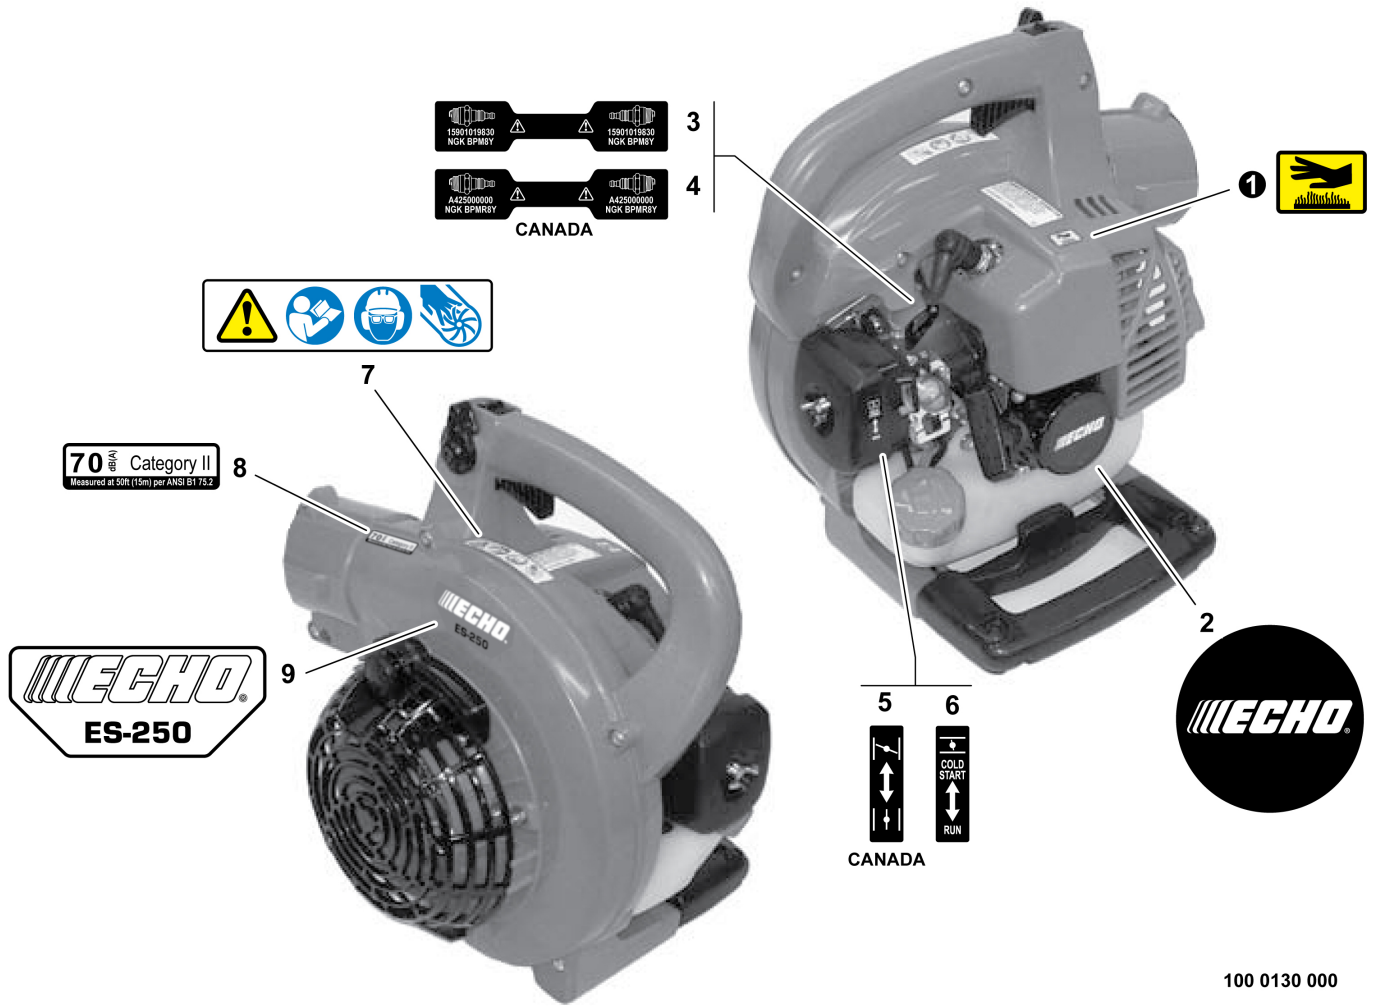

100 0130 000

1	X505002310	1	LABEL - HOT SURFACE	ETIQUETA - SUPERFICIE CALIENTE
2	X502000330	1	LABEL - ECHO	ETIQUETA - ECHO
3	X532000671	1	LABEL - SPARK PLUG -- BPM-8Y	ETIQUETA - BUJÍA -- BPM-8Y
4	X532000720	1	LABEL - SPARK PLUG -- BPMR-8Y(1)	ETIQUETA - BUJÍA -- BPMR-8Y(1)
5	89033252730	1	LABEL - CHOKE(1)	ETIQUETA - AHOGADOR(1)
6	89012152730	1	LABEL - CHOKE	ETIQUETA - AHOGADOR
7	X505002080	1	LABEL - CAUTION	ETIQUETA - PRECAUCIÓN
8	X508000130	1	LABEL - NOISE -- 70dB(A) CATEGORY II	ETIQUETA - RUIDO -- 70dB(A) CATEGORÍA II
9	X547002090	1	LABEL - MODEL -- ES-250	ETIQUETA - MODELO -- ES-250

(FOOTNOTE) 1 - CANADA MODELS

(NOTA DEL PIE) 1 - MODELOS DE CANADÁ