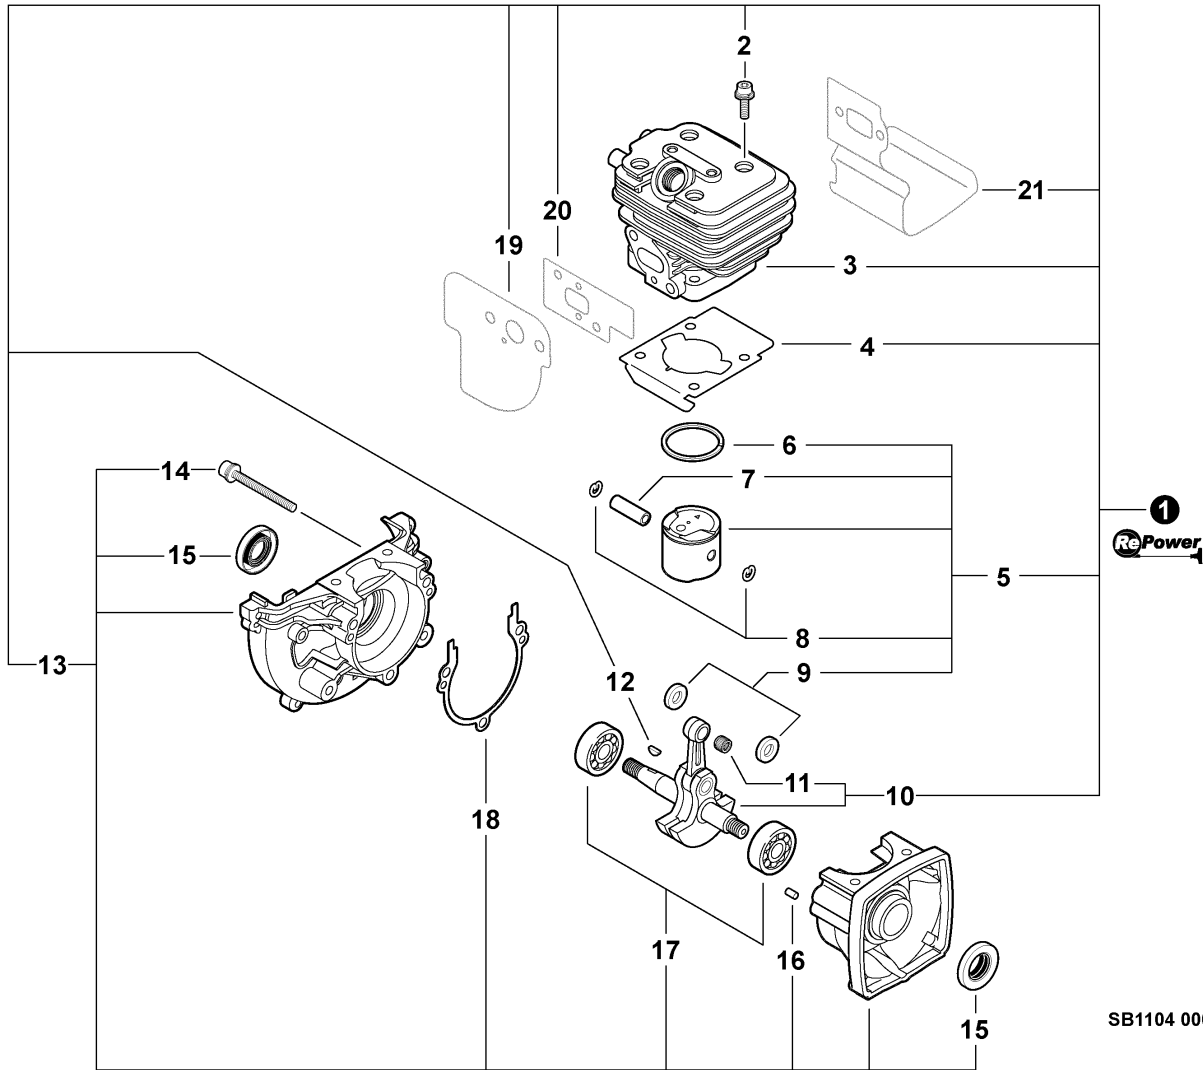

(FOOTNOTE) 1 - CANADA MODELS

(NOTA DEL PIE) 1 - MODELOS DE CANADÁ

SB1104 0000 000

<b>1</b>	SB1104	1	SHORT BLOCK	BLOQUE CORTO
2	+ 90016205025	4	SCREW - 5X25	TORNILLO - 5X25
3	+ A130001020	1	CYLINDER	CILINDRO
4	+ V100000190	1	GASKET, CYLINDER	JUNTA, CILINDRO
5	+ P021017410	1	PISTON KIT	KIT DE PISTÓN
6	+ A101000140	1	RING, PISTON	ANILLO, PISTÓN
7	+ V606000000	1	PIN, PISTON	PASADOR, PISTÓN
8	+ 10001504630	2	RING, RETAINING	ANILLO, RETÉN
9	+ 10001411520	2	SPACER, PISTON	ESPACIADOR, PISTÓN
10	+ A011000590	1	CRANKSHAFT ASSY	CONJUNTO DE CIGÜEÑAL
11	+ V553000010	1	BEARING, NEEDLE - 8	COJINETE, DE AGUJAS - 8
12	+ 10014212330	1	KEY	CHAVETA
13	+ P021008231	1	CRANKCASE KIT	KIT DE CÁRTER
14	+ 90016205028	3	SCREW - 5X28	TORNILLO - 5X28
15	+ 10021242031	2	SEAL, OIL	SELLO, ACEITE
16	+ 90033040080	2	PIN, LOCATING	PASADOR DE POSICIONAMIENTO
17	+ 9403536201	2	BEARING, BALL - 6201	COJINETE DE BOLAS
18	+ 10024242030	1	GASKET, CRANKCASE	JUNTA, CÁRTER
19	+ -----	1	GASKET, INTAKE <sup>(1)</sup>	JUNTA, ADMISIÓN <sup>(1)</sup>
20	+ -----	1	GASKET, INTAKE <sup>(1)</sup>	JUNTA, ADMISIÓN <sup>(1)</sup>
21	+ -----	1	SHIELD, EXHAUST <sup>(1)</sup>	PROTECTOR, ESCAPE <sup>(1)</sup>