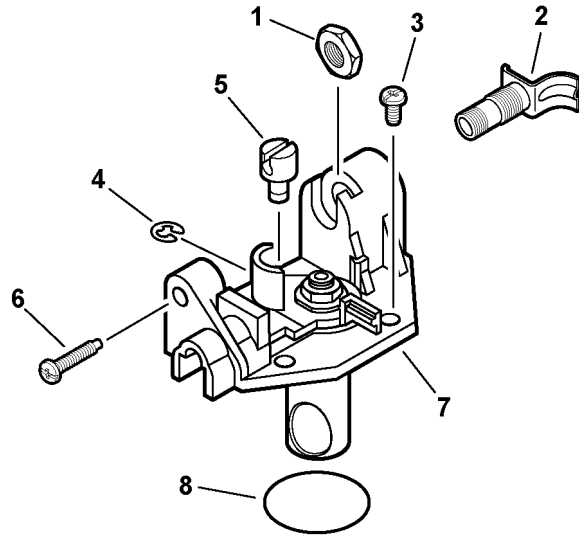

RBK106 0000 000

	A021003660	1	CARBURETOR -- RB-K106	CARBURADOR -- RB-K106
①	+ P005000120	1	NUT	TUERCA
2	+ P005002030	1	ADJUSTER, CABLE	AJUSTADOR, CABLE
3	+ 12534413931	3	SCREW	TORNILLO
4	+ P005000190	1	RING, RETAINING	ANILLO, RETÉN
5	+ P005002090	1	SWIVEL	PIVOTE
6	+ P005000100	1	SCREW, IDLE ADJUST	TORNILLO, AJUSTE DE RALENTÍ
7	+ P005002000	1	ROTOR COVER ASSY	CONJUNTO DE CUBIERTA DEL ROTOR
8	+ P005000280	1	O-RING	ANILLO O
9	+ -----	1	BODY, CARBURETOR⁽¹⁾	CUERPO, CARBURADOR⁽¹⁾
10	+ P005001900	4	SCREW, PURGE BULB RETAINER	TORNILLO, RETÉN DEL BULBO DE LA PURGA
11	+ P005000250	1	RETAINER, PURGE BULB	RETÉN, BULBO DE LA PURGA
12	+ 12538108660	1	BULB, PURGE	BULBO, PURGA
13	+ P005000270	1	SCREW, PURGE BASE	TORNILLO, BASE, PURGA
14	+ P005001890	1	BASE, PURGE	BASE, PURGA
15	+ P005001270	1	PLUG	TAPÓN
16	+ P005001260	1	NEEDLE - HIGH SPEED	AGUJA - ALTA VELOCIDAD
17	+ 12534452130	2	SCREW	TORNILLO
18	+ 12534252130	1	COVER, METERING	CUBIERTA, MEDICIÓN
19	+ 12533942030	1	SCREW, METERING LEVER PIN	TORNILLO, PASADOR DE RETÉN
20	+ P005002280	1	REPAIR KIT	KIT DE REPARACIÓN
21	+ -----	1	GUIDE, ROLLER	GUÍA, RODILLO
22	+ -----	1	GASKET, PUMP	JUNTA, BOMBA
23	+ -----	1	DIAPHRAGM, PUMP	DIAFRAGMA, BOMBA
24	+ -----	1	STRAINER	TAMIZ
25	+ -----	1	SPRING, METERING LEVER	RESORTE, PALANCA DE DOSIFICACIÓN
26	+ -----	1	VALVE, INLET NEEDLE	VÁLVULA DE AGUJA, ADMISIÓN
27	+ -----	1	PIN, METERING LEVER	PASADOR, PALANCA DE DOSIFICACIÓN
28	+ -----	1	LEVER, METERING	PALANCA, DOSIFICACIÓN
29	+ -----	1	GASKET, DIAPHRAGM	JUNTA, DIAFRAGMA
30	+ -----	1	DIAPHRAGM, METERING	DIAFRAGMA, DOSIFICACIÓN
31	+ P005002280	1	DIAPHRAGM/GASKET KIT	KIT DE DIAFRAGMA/JUNTA
32	+ -----	1	GASKET, PUMP	JUNTA, BOMBA
33	+ -----	1	DIAPHRAGM, PUMP	DIAFRAGMA, BOMBA
34	+ -----	1	GASKET, DIAPHRAGM	JUNTA, DIAFRAGMA
35	+ -----	1	DIAPHRAGM, METERING	DIAFRAGMA, DOSIFICACIÓN

(FOOTNOTE) 1 - NOT AVAILABLE SEPARATELY

(NOTA DEL PIE) 1 - NO DISPONIBLE POR SEPARADO