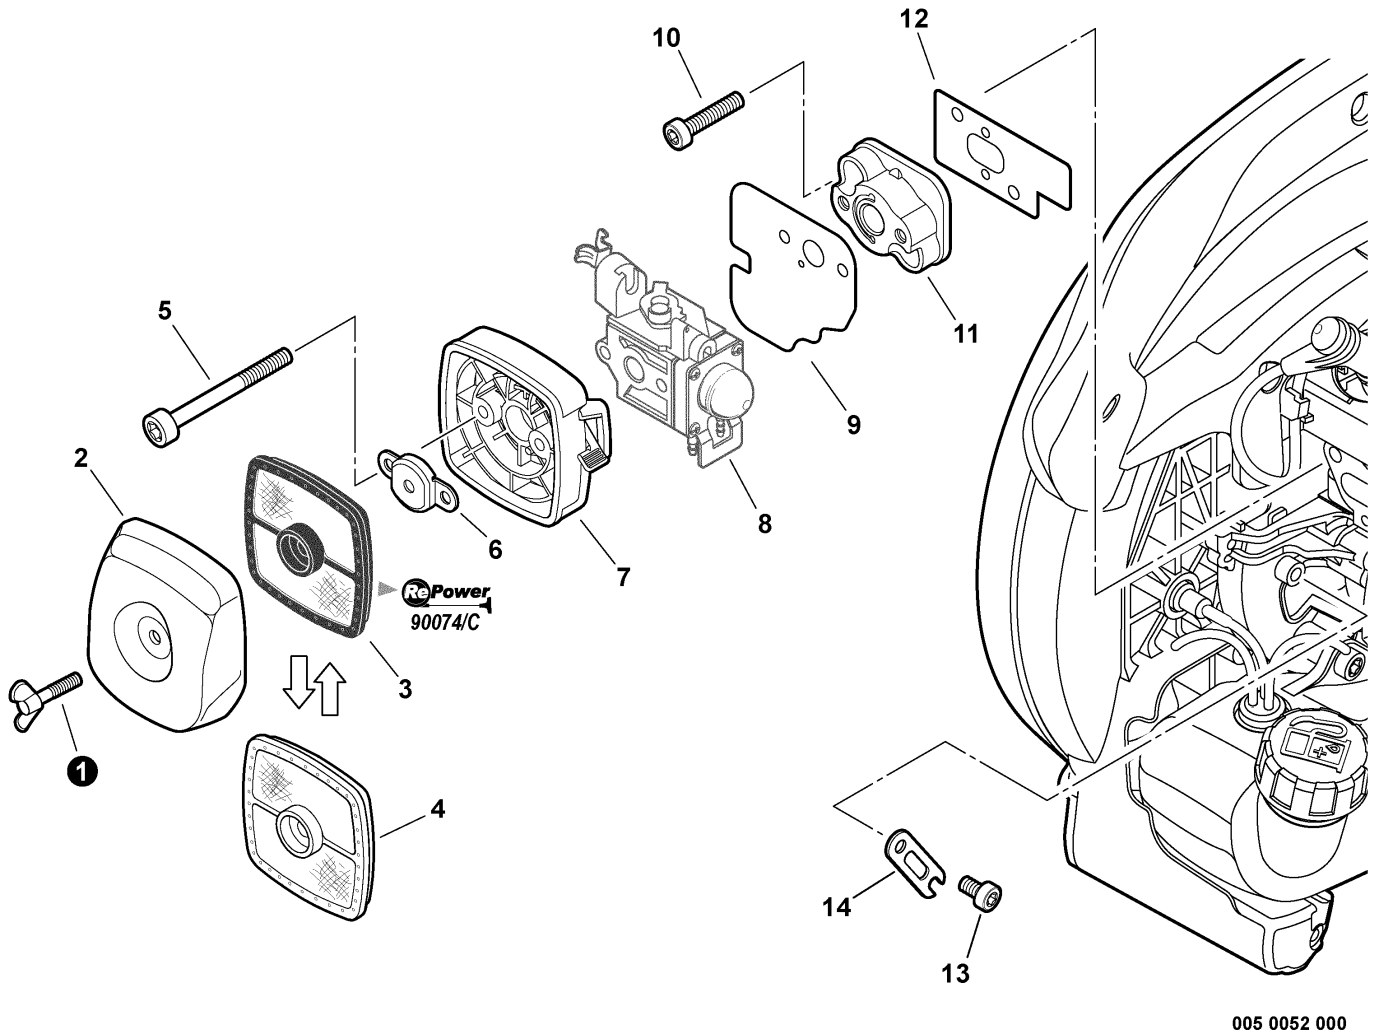

005 0052 000

①	21041752730	1	THUMBSCREW	TORNILLO, DE OREJETAS
2	13031305863	1	COVER, AIR FILTER - BLACK	CUBIERTA, FILTRO DE AIRE - NEGRO
3	A226001410	1	FILTER, AIR - DOUBLE LAYER	FILTRO DE AIRE - CAPA DOBLE
4	13031054130	1	FILTER, AIR - SINGLE LAYER⁽¹⁾	FILTRO DE AIRE - CAPA ÚNICA⁽¹⁾
5	V805000100	2	SCREW - 5X65 -- TORX	TORNILLO - 5X65 -- TORX
6	12901152730	1	PLATE, PREVENT	PLACA, PRE-RESPIRADERO
7	P021004480	1	CASE, AIR CLEANER - BLACK	CASE, AIR CLEANER - BLACK
8	-----	1	CARBURETOR⁽²⁾	CARBURADOR⁽²⁾
9	V103000400	1	GASKET, INTAKE	JUNTA, ADMISIÓN
10	V805000220	2	SCREW - 5X25	TORNILLO - 5X25
11	A200000960	1	INSULATOR, INTAKE	ADMISIÓN, ADMISIÓN
12	V103000540	1	GASKET, INTAKE	JUNTA, ADMISIÓN
13	V805000120	1	SCREW - 5X8 -- TORX	TORNILLO - 5X8 -- TORX
14	V150002400	1	PLATE	PLACA
15	90074		RePower TUNE-UP KIT	KIT DE PUESTA A PUNTO
15	90074C		RePower TUNE-UP KIT	KIT DE PUESTA A PUNTO

(FOOTNOTE) 1 - OPTIONAL

2 - See Carburetor Diagram For Details

(NOTA DEL PIE) 1 - OPCIONAL

2 - Vea el diagrama del carburador para los detalles