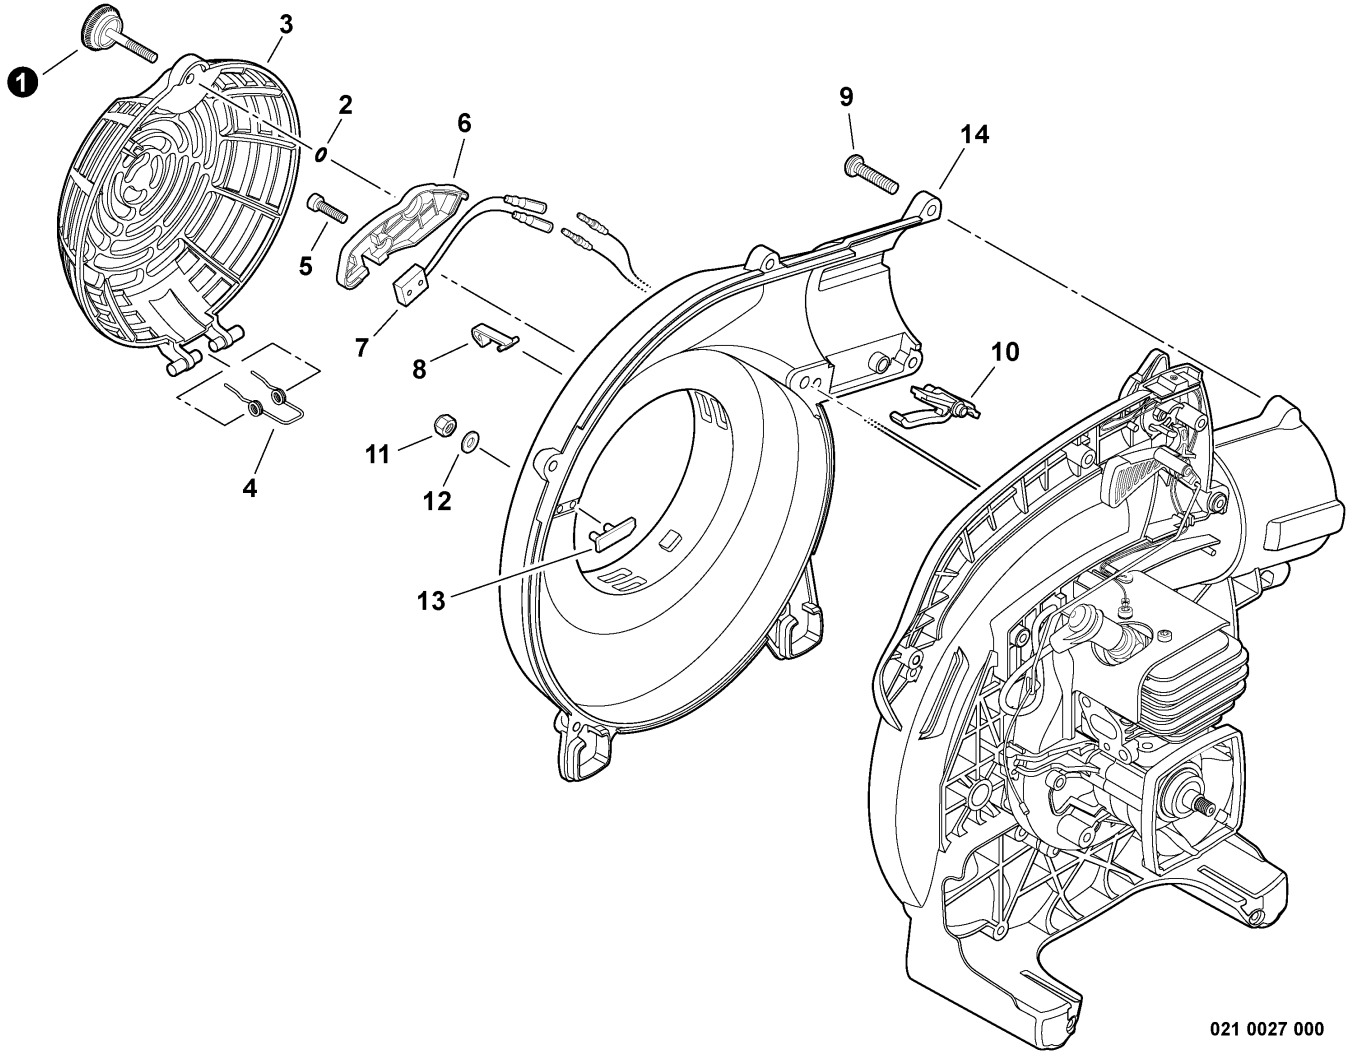

(FOOTNOTE) 1 - CANADA MODELS

(NOTA DEL PIE) 1 - MODELOS DE CANADÁ

021 0027 000

1	V299000290	1	THUMBSCREW	TORNILLO, DE OREJETAS
2	90072000003	1	O-RING - 3	ANILLO O - 3
3	E104000090	1	COVER, DEBRIS	CUBIERTA, RESIDUOS
4	V452000370	1	SPRING	RESORTE
5	V804000010	2	SCREW - 4X16 -- TAPPING	TORNILLO - 4X16 -- AUTOROSCANTE
6	A473000050	1	COVER, SWITCH	CUBIERTA, INTERRUPTOR
7	A045000590	1	SAFETY SWITCH ASSY	CONJUNTO DE INTERRUPTOR DE SEGURIDAD
8	A446000000	1	LEVER, ACTUATOR	PALANCA, ACTUADOR
9	V805000010	7	SCREW - 5X20	TORNILLO - 5X20
10	C662000050	1	LOCK, TUBE	TRABA, TUBO
11	90056250005	2	LOCKNUT - 5	CONTRATUERCA - 5
12	90060300005	2	WASHER - 5	ARANDELA - 5
13	X413000020	1	CUTTER	CORTADOR
14	E103000980	1	COVER, FAN - LEFT	CUBIERTA, VENTILADOR - IZQUIERDA