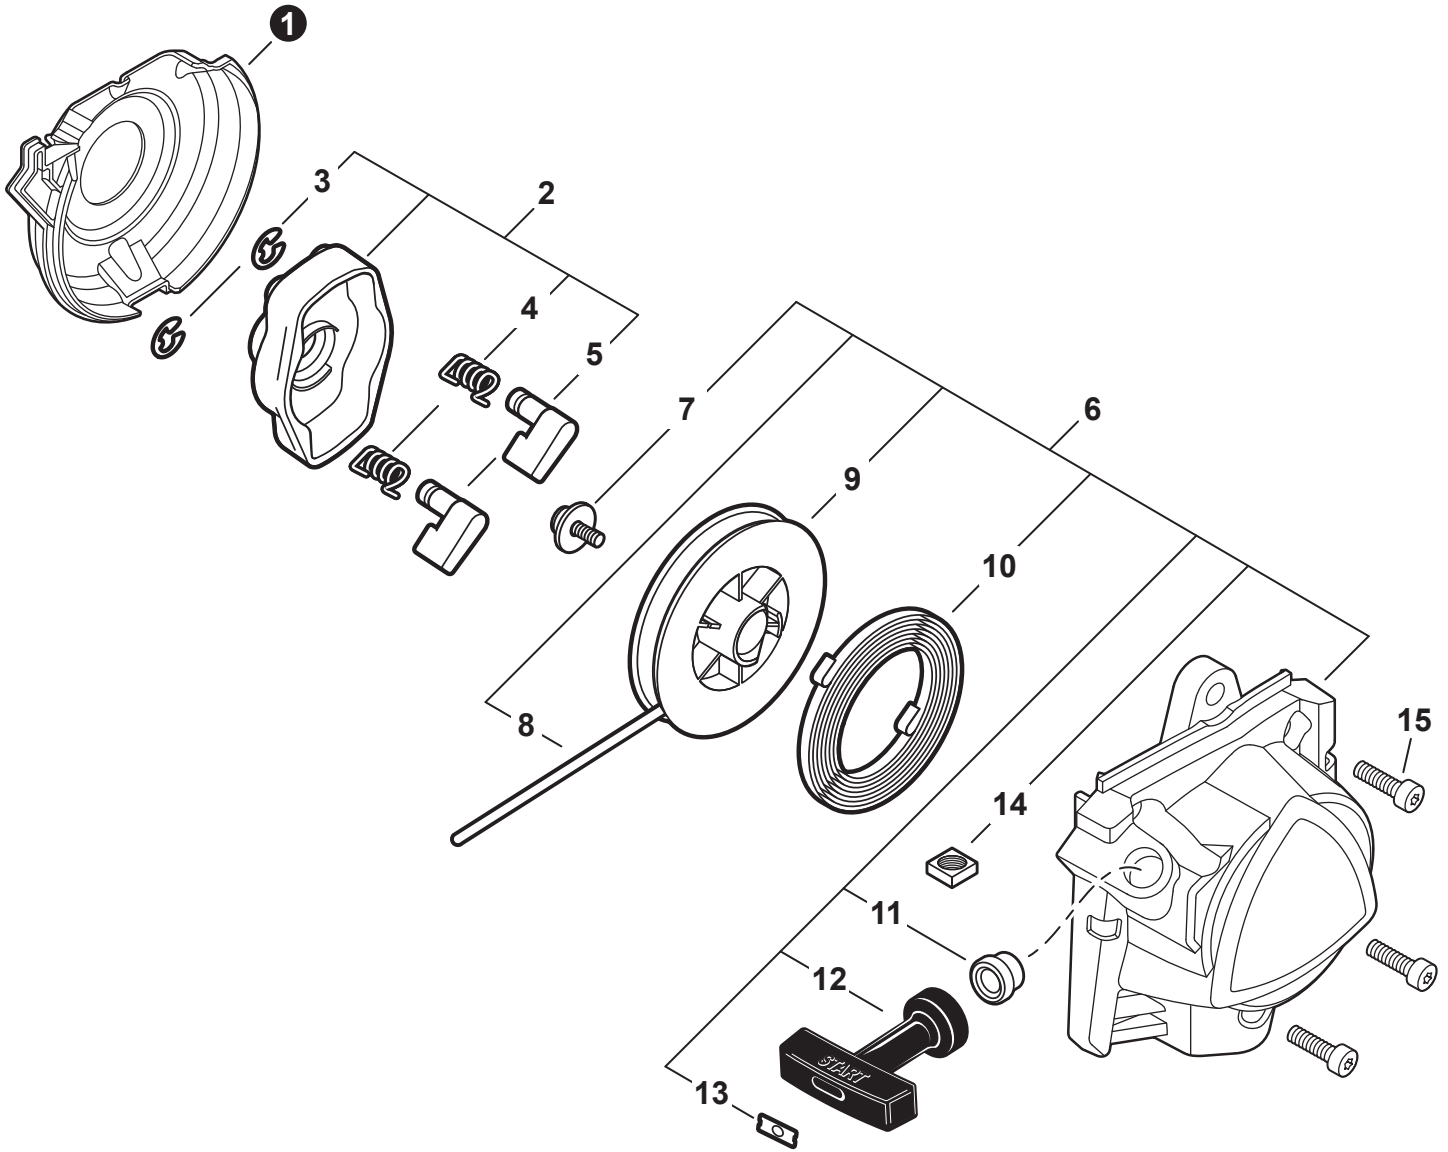

NO.	PART NUMBER	QTY.	DESCRIPTION	DESCRIPCIÓN
1	A021005600	1	CARBURETOR - WYG-23A	CARBURADOR - WYG-23A
2	P003004560	7	+SCREW	+TORNILLO
3	P021054860	1	+SWIVEL KIT	+KIT DE PIVOTE
4	12314954230	1	+WASHER	+ARANDELA
5	12317307930	1	+E-RING	+RETENEDOR TIPO "E"
6	P003006620	1	+THROTTLE VALVE ASSY	+MONTAJE DE VÁLVULA DEL ACELERADOR
7	P003004480	1	++O-RING	++JUNTA TÓRICA
8	P003005880	1	+NEEDLE, MIXTURE	+AGUJA DE REGULACION
9	P003006120	1	+BODY ASSY, PUMP	+MONTAJE DE CUERPO DE BOMBA
10	A263000020	1	+BULB, PURGE	+BULBO DE PURGA
11	P003006500	1	+COVER, FUEL PUMP	+TAPA DE LA BOMBA DE COMBUSTIBLE
12	P003004570	4	+SCREW	+TORNILLO
13	12314203930	1	+COVER, METERING DIAPHRAGM	+TAPA DE DIAFRAGMA DE MEDICIÓN
14	P003005860	1	+SCREW	+TORNILLO
15	P003005870	1	+SPRING	+RESORTE
16	P003005940	1	+REPAIR KIT, CARBURETOR	+JUEGO DE REPARACIÓN DE CARBURADOR
17		1	++GASKET, FUEL PUMP	++EMPAQUETADURA DE LA BOMBA DE COMBUSTIBLE
18		1	++DIAPHRAGM, FUEL PUMP	++DIAFRAGMA DE LA BOMBA DE COMBUSTIBLE
19		1	++SCREEN, FUEL INLET	++MALLA FILTRADORA
20		1	++LEVER, METERING	++PALANCA DE MEDICIÓN
21		1	++PIN, METERING LEVER	++PASADOR DE PALANCA DE MEDICIÓN
22		1	++VALVE, INLET NEEDLE	++VÁLVULA REGULADORA
23		1	++GASKET, METERING DIAPHRAGM	++EMPAQUETADURA DE DIAFRAGMA DE MEDICIÓN
24		1	++DIAPHRAGM, METERING	++DIAFRAGMA DE MEDICIÓN

NO.	PART NUMBER	QTY.	DESCRIPTION	DESCRIPCIÓN
1	V485002881	1	LEAD SET - IGNITION	JUEGO DE CABLE DE ENCENDIDO
2	V805000210	2	BOLT, TORX 5x20	PERNO TORX 5x20
3	C152001030	1	CONNECTOR	CONECTOR
4	A411001791	1	COIL, IGNITION	BOBINA DE ENCENDIDO
5	V323000070	2	SPACER 5	ESPACIADOR 5
6	V475007540	1	TUBE, INSULATOR	TUBO AISLANTE
7	15611004920	1	GROMMET	OJAL
8	A427000221	1	CAP, SPARK PLUG	TAPA DE BUJÍA
9	A426000010	1	TERMINAL, SPARK PLUG	TERMINAL DE BUJÍA
10	A425000060	1	SPARK PLUG - CMR7H	BUJÍA - CMR7H
11	90051500008	1	NUT, FLANGE M8	TUERCA-BRIDA M8
12	A409001320	1	FLYWHEEL	VOLANTE
13	90181Y	1	TUNE-UP KIT - YOU CAN™	JUEGO DE PUESTA A PUNTO - YOU CAN™