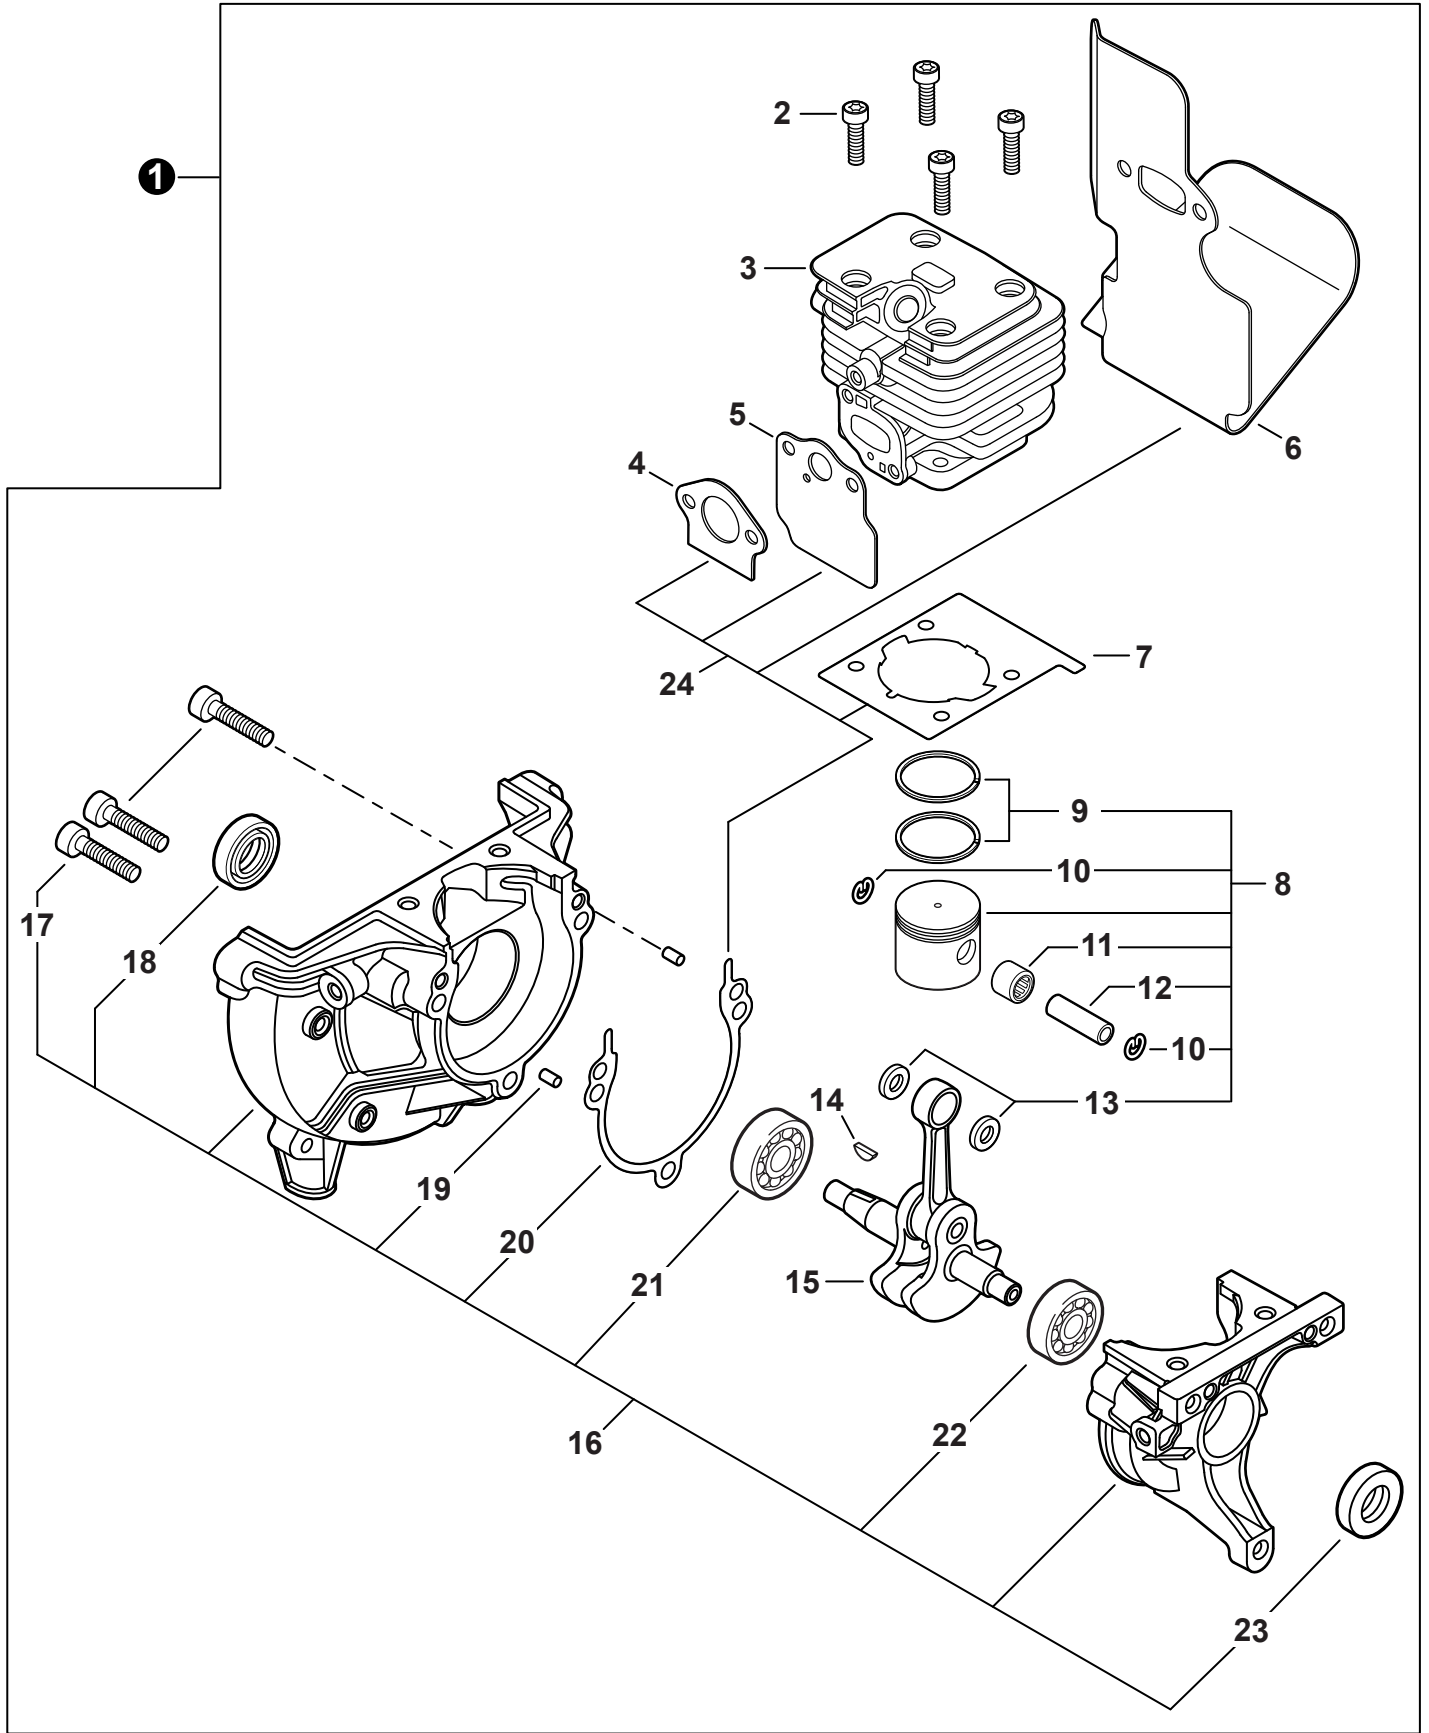

NO.	PART NUMBER	QTY.	DESCRIPTION	DESCRIPCIÓN
1	A320001201	1	COVER, MUFFLER	CUBIERTA DEL SILENCIADOR
2	A160003281	1	COVER, ENGINE	CUBIERTA DE MOTOR
3	V835000010	4	BOLT, TORX 5x12	PERNO TORX 5x12

NO.	PART NUMBER	QTY.	DESCRIPTION	DESCRIPCIÓN
1	SB1118	1	SHORT BLOCK	BLOQUE CORTO
2	V805000210	4	+BOLT, TORX 5x20	+PERNO TORX 5x20
3	A130002330	1	+CYLINDER	+CILINDRO
4	V103001900	1	+GASKET, INTAKE	+EMPAQUETADURA DE ADMISIÓN
5	V103001890	1	+HEAT SHIELD, INTAKE	+PROTECTOR TÉRMICO DEL ADMISIÓN
6	V104002310	1	+HEAT SHIELD, EXHAUST	+PROTECTOR TÉRMICO DEL ESCAPE
7	V100000840	1	+GASKET, CYLINDER	+EMPAQUETADURA DE CILINDRO
8	P021050840	1	+PISTON KIT	+JUEGO DE PISTÓN
9	A101000010	2	++RING, PISTON	++ANILLO DEL PISTÓN
10	10001503931	2	++RING, SNAP	++ANILLO RETENEDOR
11	V554000020	1	++BEARING, NEEDLE 9	++COJINETE DE AGUJAS 9
12	10001335430	1	++PIN, PISTON	++PASADOR DEL PISTÓN
13	10001453630	2	++WASHER, THRUST	++ARANDELA DE EMPUJE
14	10014212330	1	+KEY, WOODRUFF	+CHAVETA WOODRUFF
15	A011001660	1	+CRANKSHAFT ASSY	+MONTAJE DE CIGÜEÑAL
16	P100014630	1	+CRANKCASE KIT	+JUEGO DE CÁRTER
17	V805000220	3	++BOLT, TORX 5x25	++PERNO TORX 5x25
18	10021242031	1	++SEAL, OIL 12	++SELLO DE ACEITE 12
19	90033040080	2	++PIN, LOCATING 4x8	++PASADOR DE POSICIONAMIENTO 4x8
20	V102000300	1	++GASKET, CRANKCASE	++EMPAQUETADURA DE CÁRTER
21	9409536001	1	++BEARING, BALL	++COJINETE DE BOLAS
22	9409536000	1	++BEARING, BALL	++COJINETE DE BOLAS
23	V503000040	1	++SEAL, OIL 10	++SELLO DE ACEITE 10
24	P021051540	1	GASKET KIT: ENGINE, INTAKE, EXHAUST	JUEGO DE EMPAQUETADURA - MOTOR, ADMISIÓN, ESCAPE