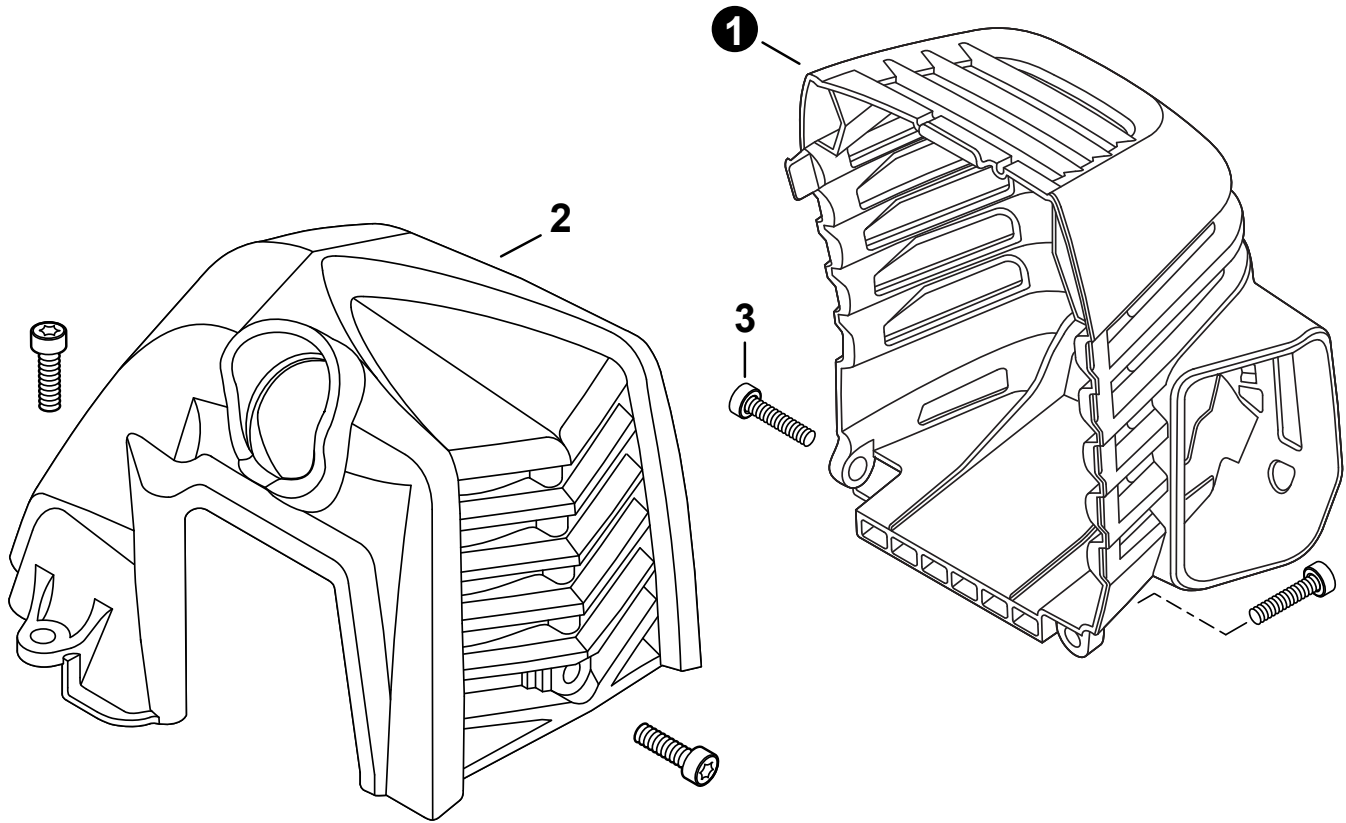

**SHC-2620S**  
**Shafted Hedge Trimmer**  
SHC-2620S Cortaseto con eje

**25.4 cc**

**SERIAL NUMBER**  
NÚMERO DE SERIE

**U98915001001 - U98915999999**

**ECHO Incorporated**

400 Oakwood Road, Lake Zurich, Illinois 60047

[WWW.ECHO-USA.COM](http://WWW.ECHO-USA.COM)

<b>Engine Cover</b> .....	<b>3</b>	<b>Gear Case</b> .....	<b>16</b>
Cubierta de motor		Caja de engranajes	
<b>Engine</b> .....	<b>4</b>	<b>Gear Case</b> .....	<b>17</b>
Motor		Caja de engranajes	
<b>Engine</b> .....	<b>5</b>	<b>Cutters</b> .....	<b>18</b>
Motor		Cuchillas	
<b>Carburetor</b> .....	<b>6</b>	<b>Cutters</b> .....	<b>19</b>
Carburador		Cuchillas	
<b>Carburetor</b> .....	<b>7</b>	<b>Cutting Head Kit</b> .....	<b>19</b>
Carburador		Montaje de cabezal de corte	
<b>Intake</b> .....	<b>8</b>	<b>Labels</b> .....	<b>20</b>
Admisión		Etiquetas	
<b>Exhaust</b> .....	<b>9</b>	<b>Tools</b> .....	<b>21</b>
Escape		Herramientas	
<b>Ignition</b> .....	<b>10</b>	<b>Maintenance Kits</b> .....	<b>21</b>
Encendido		Juegos de mantenimiento	
<b>Starter</b> .....	<b>11</b>	<b>Bulk Pipe</b> .....	<b>22</b>
Arrancador		Tubo al por mayor	
<b>Fuel System</b> .....	<b>12</b>	<b>Bulk Starter Rope</b> .....	<b>22</b>
Sistema de combustible		Cuerda del arrancador al por mayor	
<b>Fan Case</b> .....	<b>13</b>		
Carcasa de ventilador			
<b>Main Pipe</b> .....	<b>14</b>		
Tubo principle			
<b>Control Handle</b> .....	<b>15</b>		
Mango de control			