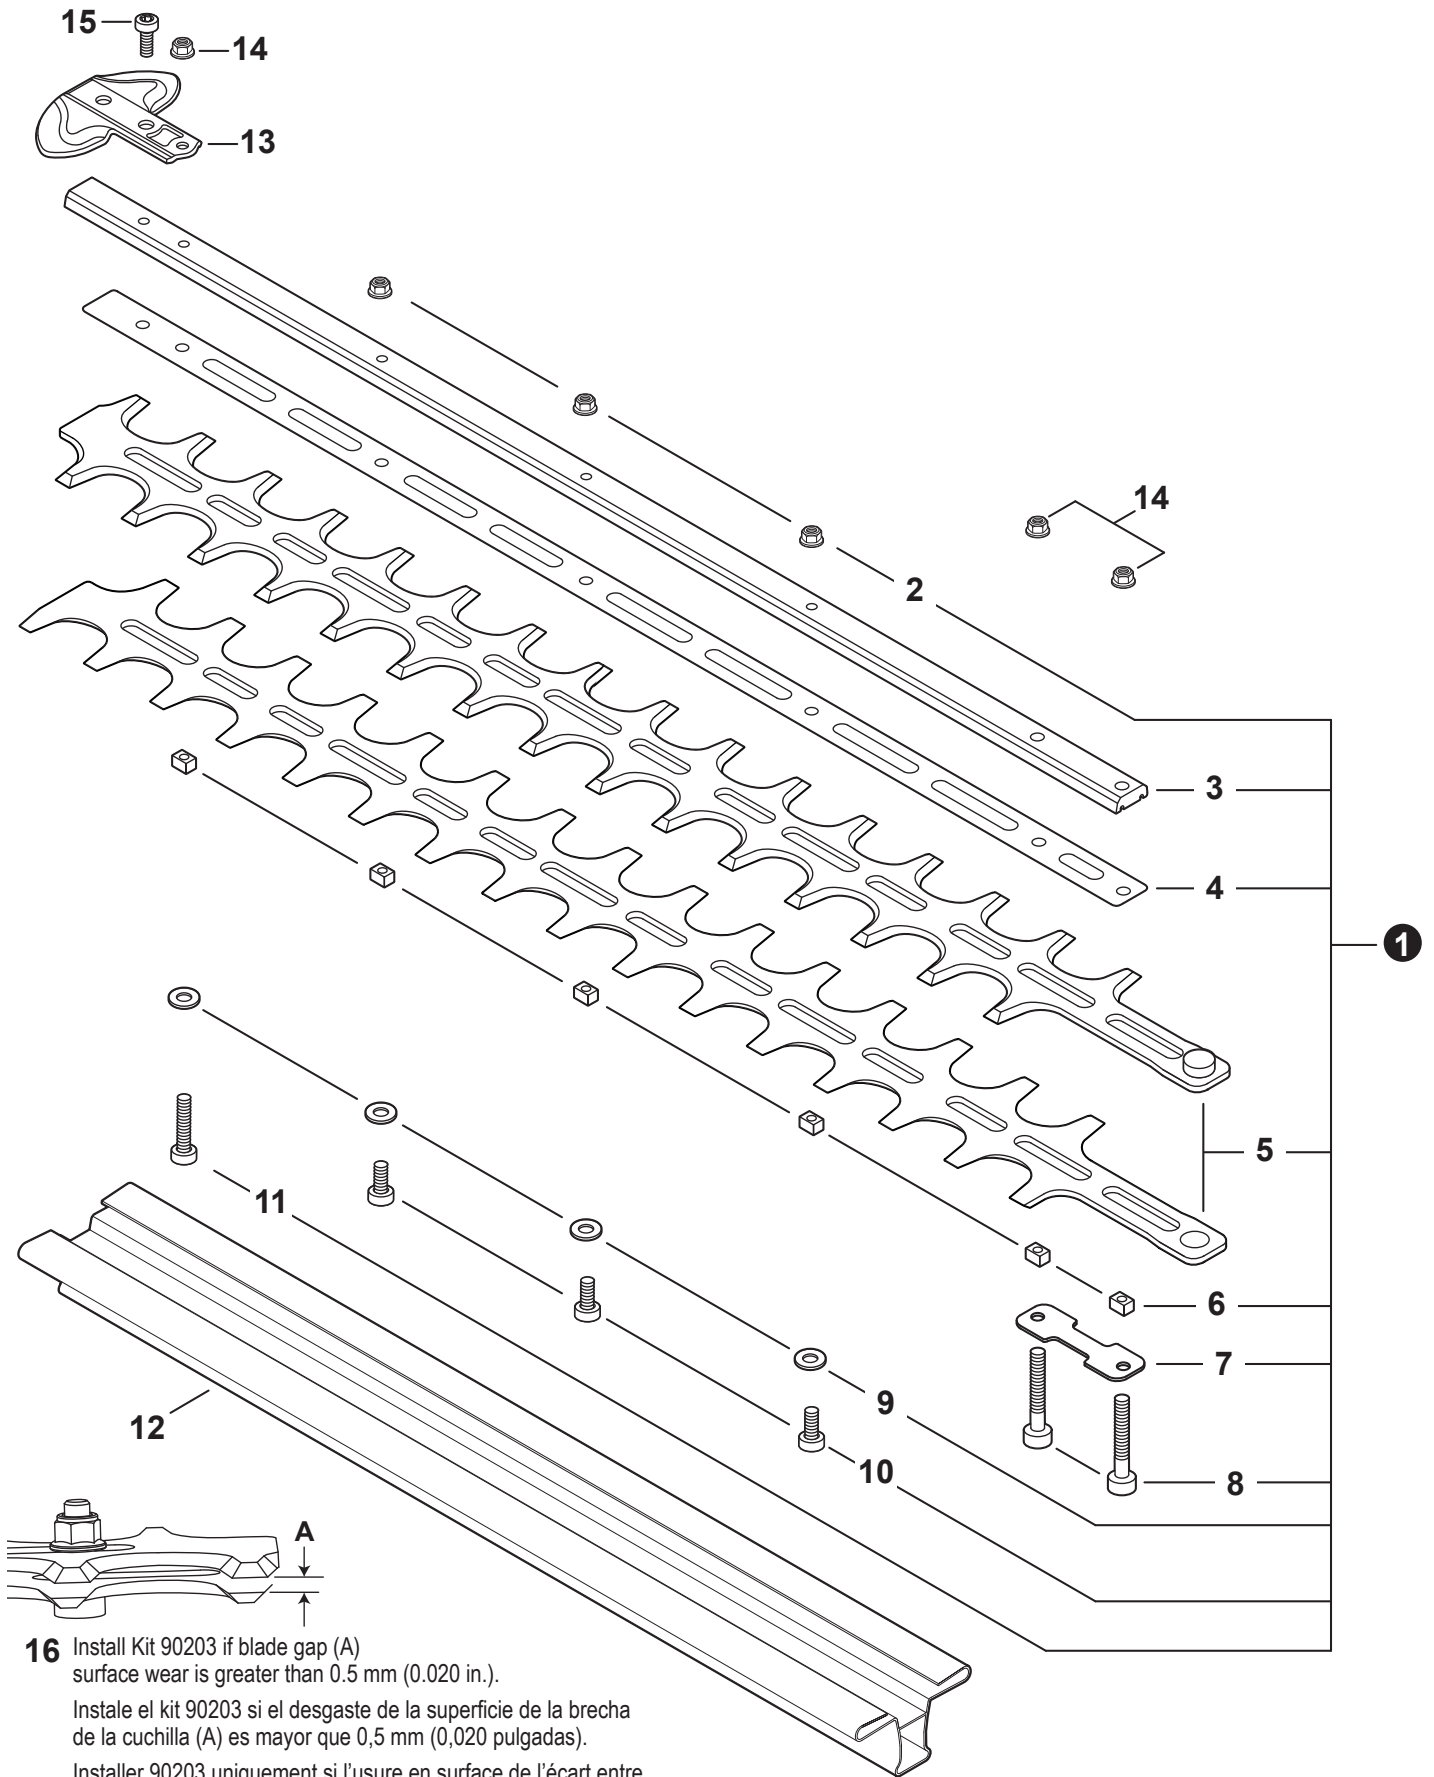

1. **16** Install Kit 90203 if blade gap (A) surface wear is greater than 0.5 mm (0.020 in.).
   Instale el kit 90203 si el desgaste de la superficie de la brecha de la cuchilla (A) es mayor que 0,5 mm (0,020 pulgadas).
   Installer 90203 uniquement si l'usure en surface de l'écart entre les lames (A) est supérieure à 0,5 mm (0,020 po).