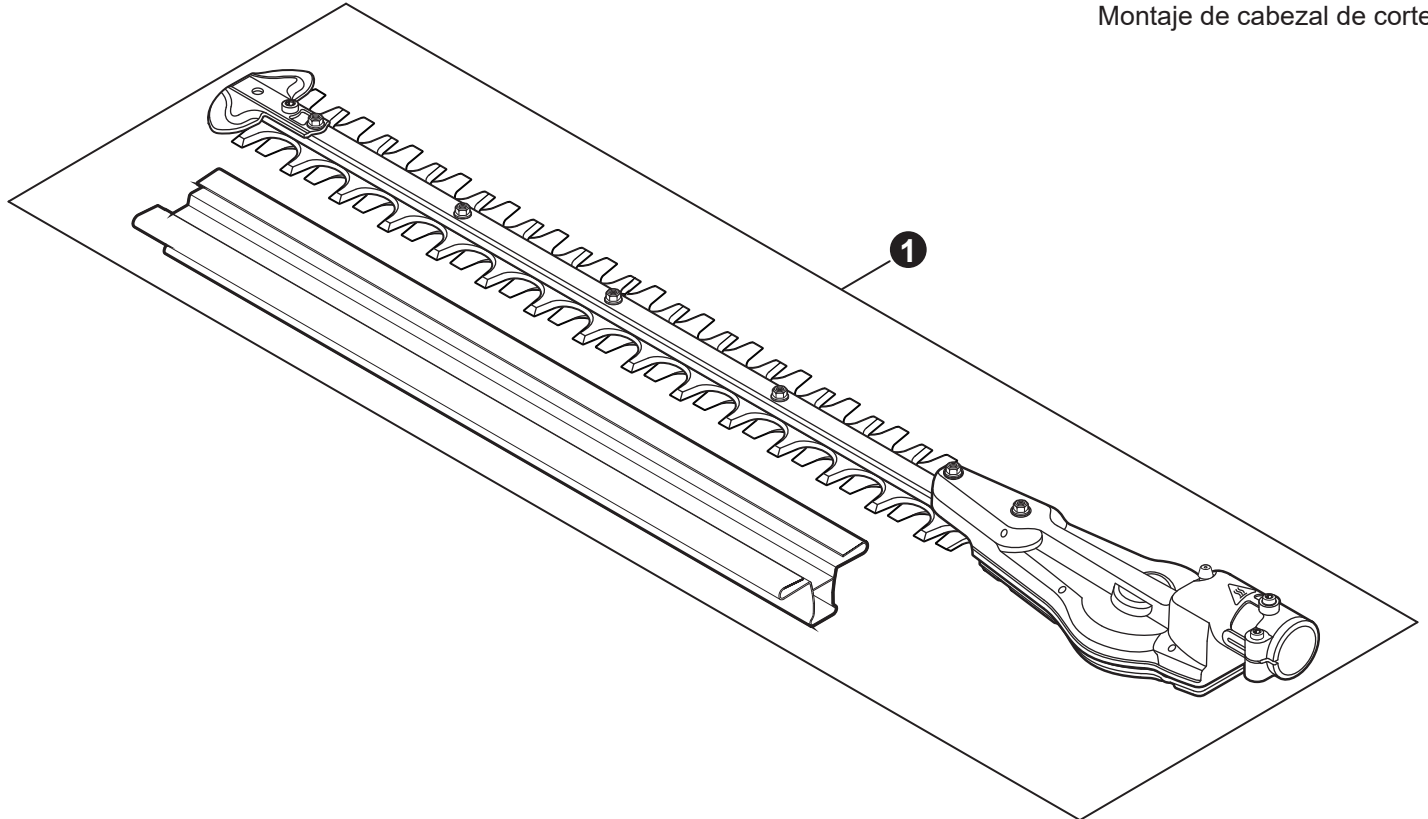

NO.	PART NUMBER	QTY.	DESCRIPTION	DESCRIPCIÓN
1	X041000610	1	CUTTER ASSY, 20"	MONTAJE DE CUCHILLA 50 CM
2	9210805000	3	+NUT, FLANGE M5	+TUERCA-BRIDA M5
3	X425001030	1	+SUPPORT, CUTTER 20"	+SOPORTE DE LA CUCHILLA 50 CM
4	X425001040	1	+PLATE, CUTTER 20"	+PLACA DE CORTE 50 CM
5	X411001360	2	+CUTTER, 20"	+CUCHILLA 50 CM
6	V353000250	6	+GUIDE, BLADE 5	+GUÍA DE CUCHILLA 5
7	V150004330	1	+PLATE, EYE	+PLACA
8	V805000180	2	+BOLT, TORX 5x30	+PERNO TORX 5x30
9	V303000290	4	+WASHER	+ARANDELA
10	V805000160	3	+BOLT, TORX 5x20	+PERNO TORX 5x20
11	V805000170	1	+BOLT, TORX 5x25	+PERNO TORX 5x25
12	X495000800	1	SCABBARD - BLACK	FUNDA - NEGRO
13	E278000311	1	GUARD, TIP	PROTECTOR DE PUNTA
14	9210805000	3	NUT, FLANGE M5	TUERCA-BRIDA M5
15	V805000120	1	BOLT, TORX 5x8	PERNO TORX 5x8
16	90203	1	BLADE KIT, ADJUSTABLE	JUEGO DE CUCHILLA AJUSTABLE

Cutting Head Kit
Montaje de cabezal de corte

NO.	PART NUMBER	QTY.	DESCRIPTION	DESCRIPCIÓN
1	9001032	1	CUTTING HEAD KIT	MONTAJE DE CABEZAL DE CORTE