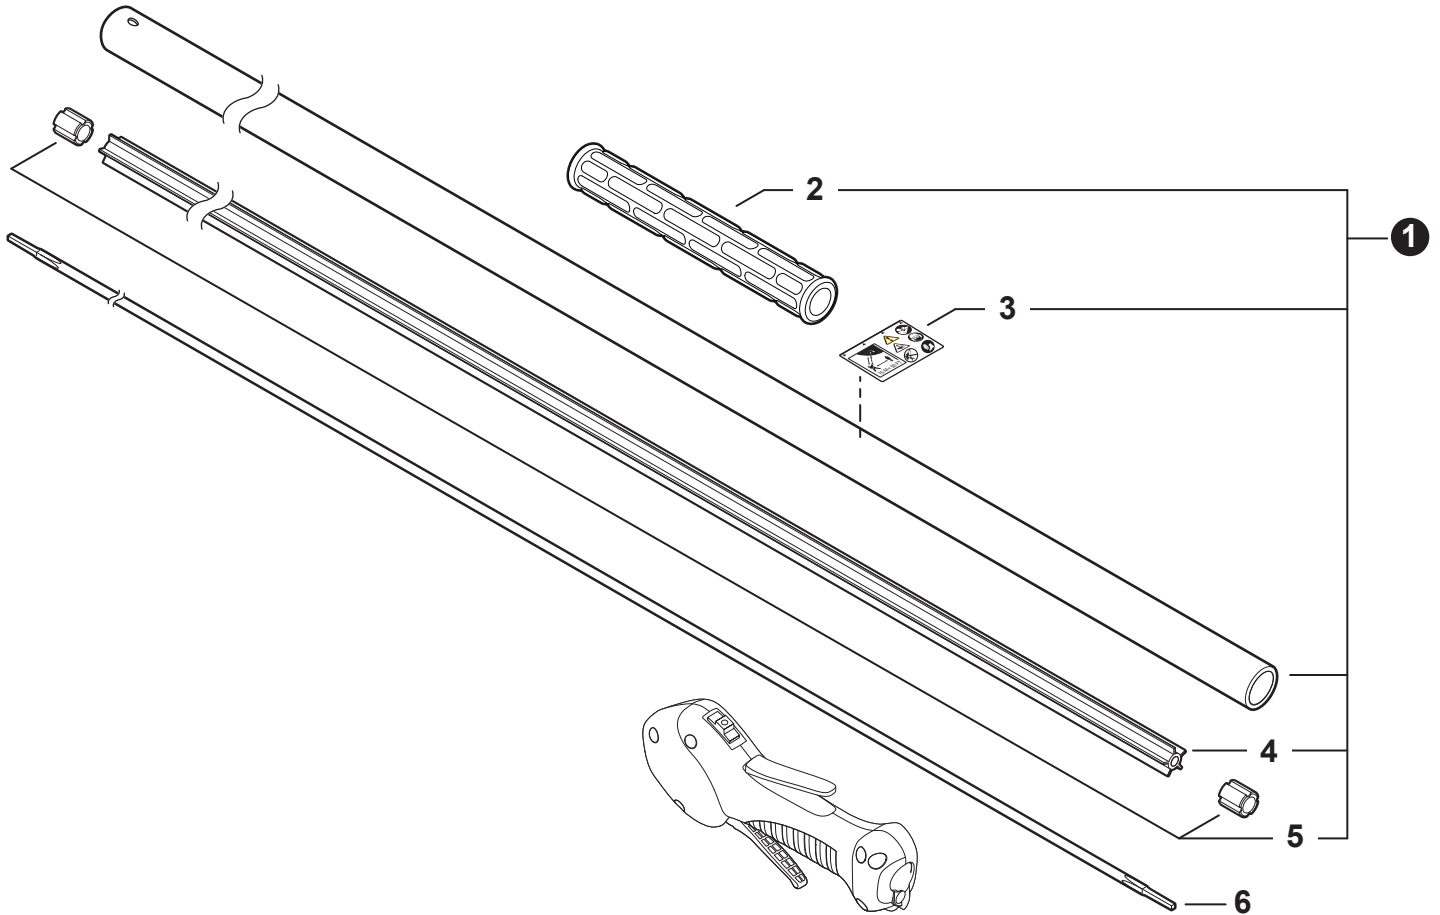

NO.	PART NUMBER	QTY.	DESCRIPTION	DESCRIPCIÓN
1	C050003830	1	MAIN PIPE ASSY	MONTAJE DE TUBO PRINCIPAL
2	C403000470	1	+GRIP, FRONT	+AGARRE DELANTERO
3	X505011540	1	+LABEL - CAUTION ISO	+ETIQUETA DE PRECAUCIÓN ISO
4	C507000460	1	+LINER - FLEXIBLE	+FORRO - FLEXIBLE
5	61024644730	2	+STOPPER	+RETENEDOR
6	C506000860	1	DRIVESHAFT - FLEXIBLE	EJE DE MANDO - FLEXIBLE