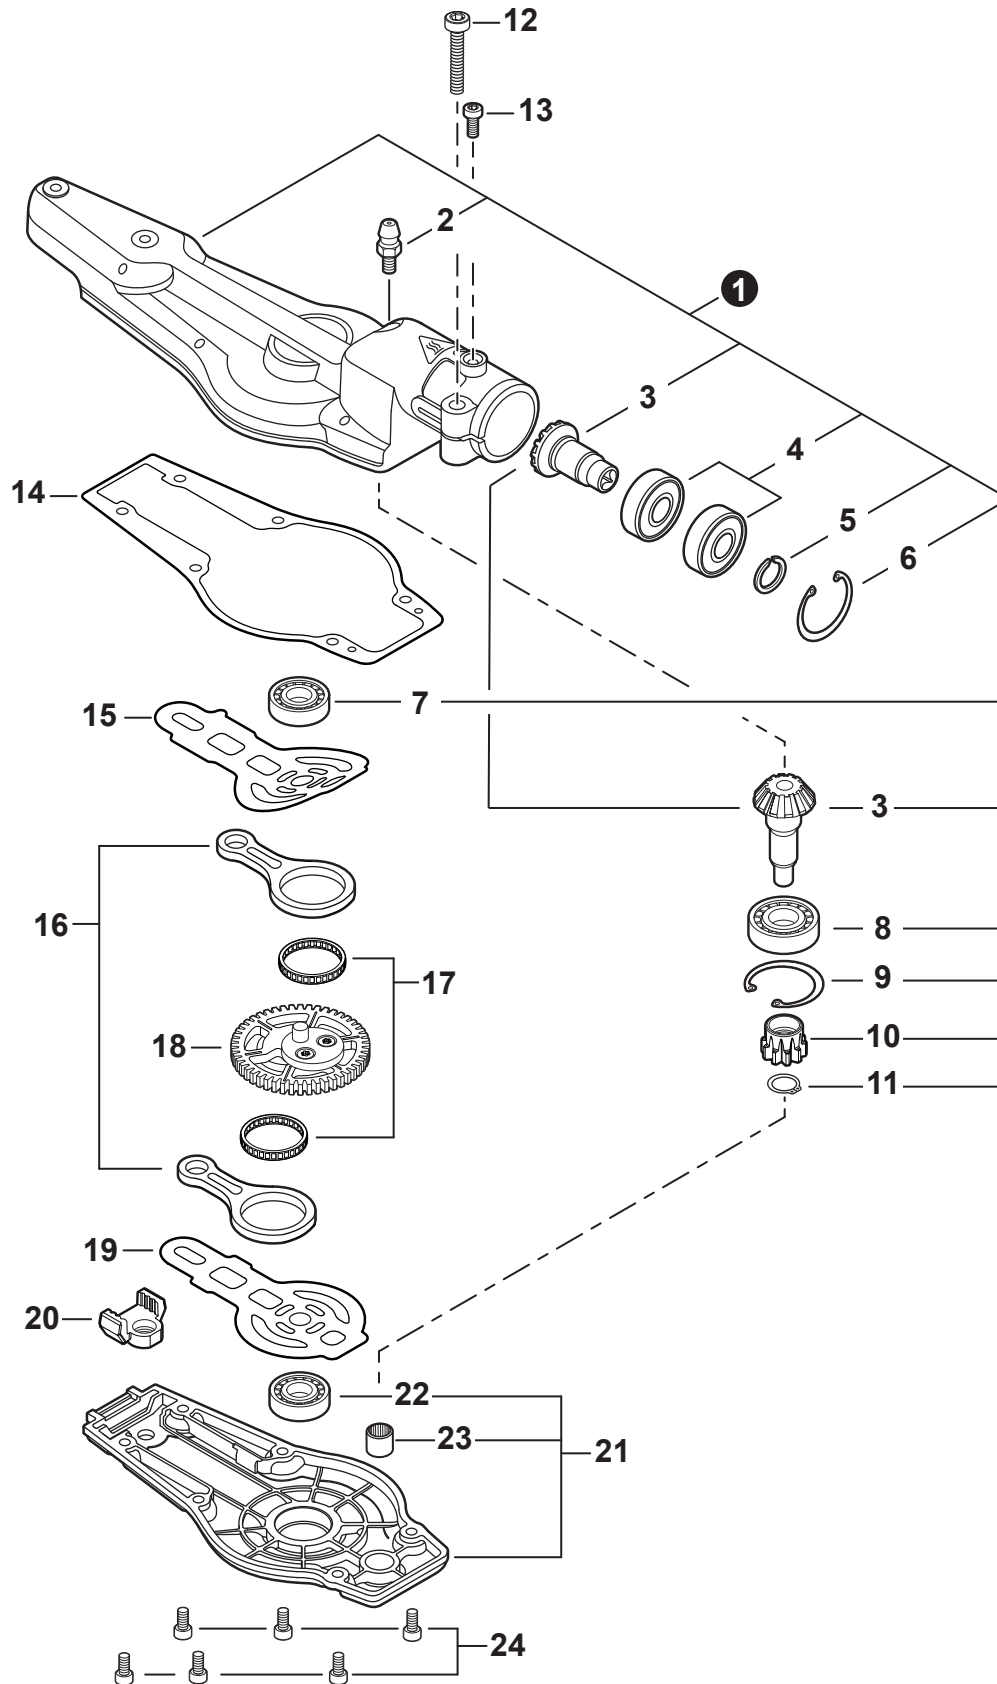

NO.	PART NUMBER	QTY.	DESCRIPTION	DESCRIPCIÓN
1	P100002211	1	GEAR CASE ASSY	MONTAJE DE CAJA DE ENGRANAJES
2	V187000080	1	+FITTING, GREASE	+ENGRASADOR
3	P021054200	1	+GEAR SET, BEVEL	+JUEGO DE ENGRANAJES CÓNICO
4	90085706901	2	+BEARING, BALL 6901	+COJINETE DE BOLAS 6901
5	90070600012	1	+RING, SNAP 12	+ANILLO RETENEDOR 12
6	90070200024	1	+RING, SNAP 24	+ANILLO RETENEDOR 24
7	90080000608	1	+BEARING, BALL 608	+COJINETE DE BOLAS 608
8	90080036001	1	+BEARING, BALL 6001	+COJINETE DE BOLAS 6001
9	90070200028	1	+RING, SNAP 28	+ANILLO RETENEDOR 28
10	V650000730	1	+GEAR, SPUR	+ENGRANAJE RECTO
11	90070100008	1	+RING, RETAINING 8	+ANILLO DE RETENCIÓN 8
12	V805000170	1	BOLT, TORX 5x25	PERNO TORX 5x25
13	V805000130	1	BOLT, TORX 5x10	PERNO TORX 5x10
14	V110000200	1	GASKET, GEAR CASE	EMPAQUETADURA DE CAJA DE ENGRANAJES
15	V150004320	1	PLATE, WEAR	PLACA DE DESGASTE
16	C532000530	2	ROD, CONNECTING	BIELA
17	V572000000	2	BEARING, NEEDLE 30	COJINETE DE AGUJAS 30
18	V060000130	1	GEAR, SPUR	ENGRANAJE RECTO
19	V150004310	1	PLATE, WEAR	PLACA DE DESGASTE
20	V541000620	1	SEAL	SELLO
21	P100003631	1	COVER ASSY, GEAR CASE	MONTAJE DE TAPA DEL CAJA DE ENGRANAJES
22	90080000608	1	+BEARING, BALL 608	+COJINETE DE BOLAS 608
23	V551000000	1	+BEARING, NEEDLE	+COJINETE DE AGUJAS
24	V804000050	6	BOLT, TORX 4x12	PERNO TORX 4x12