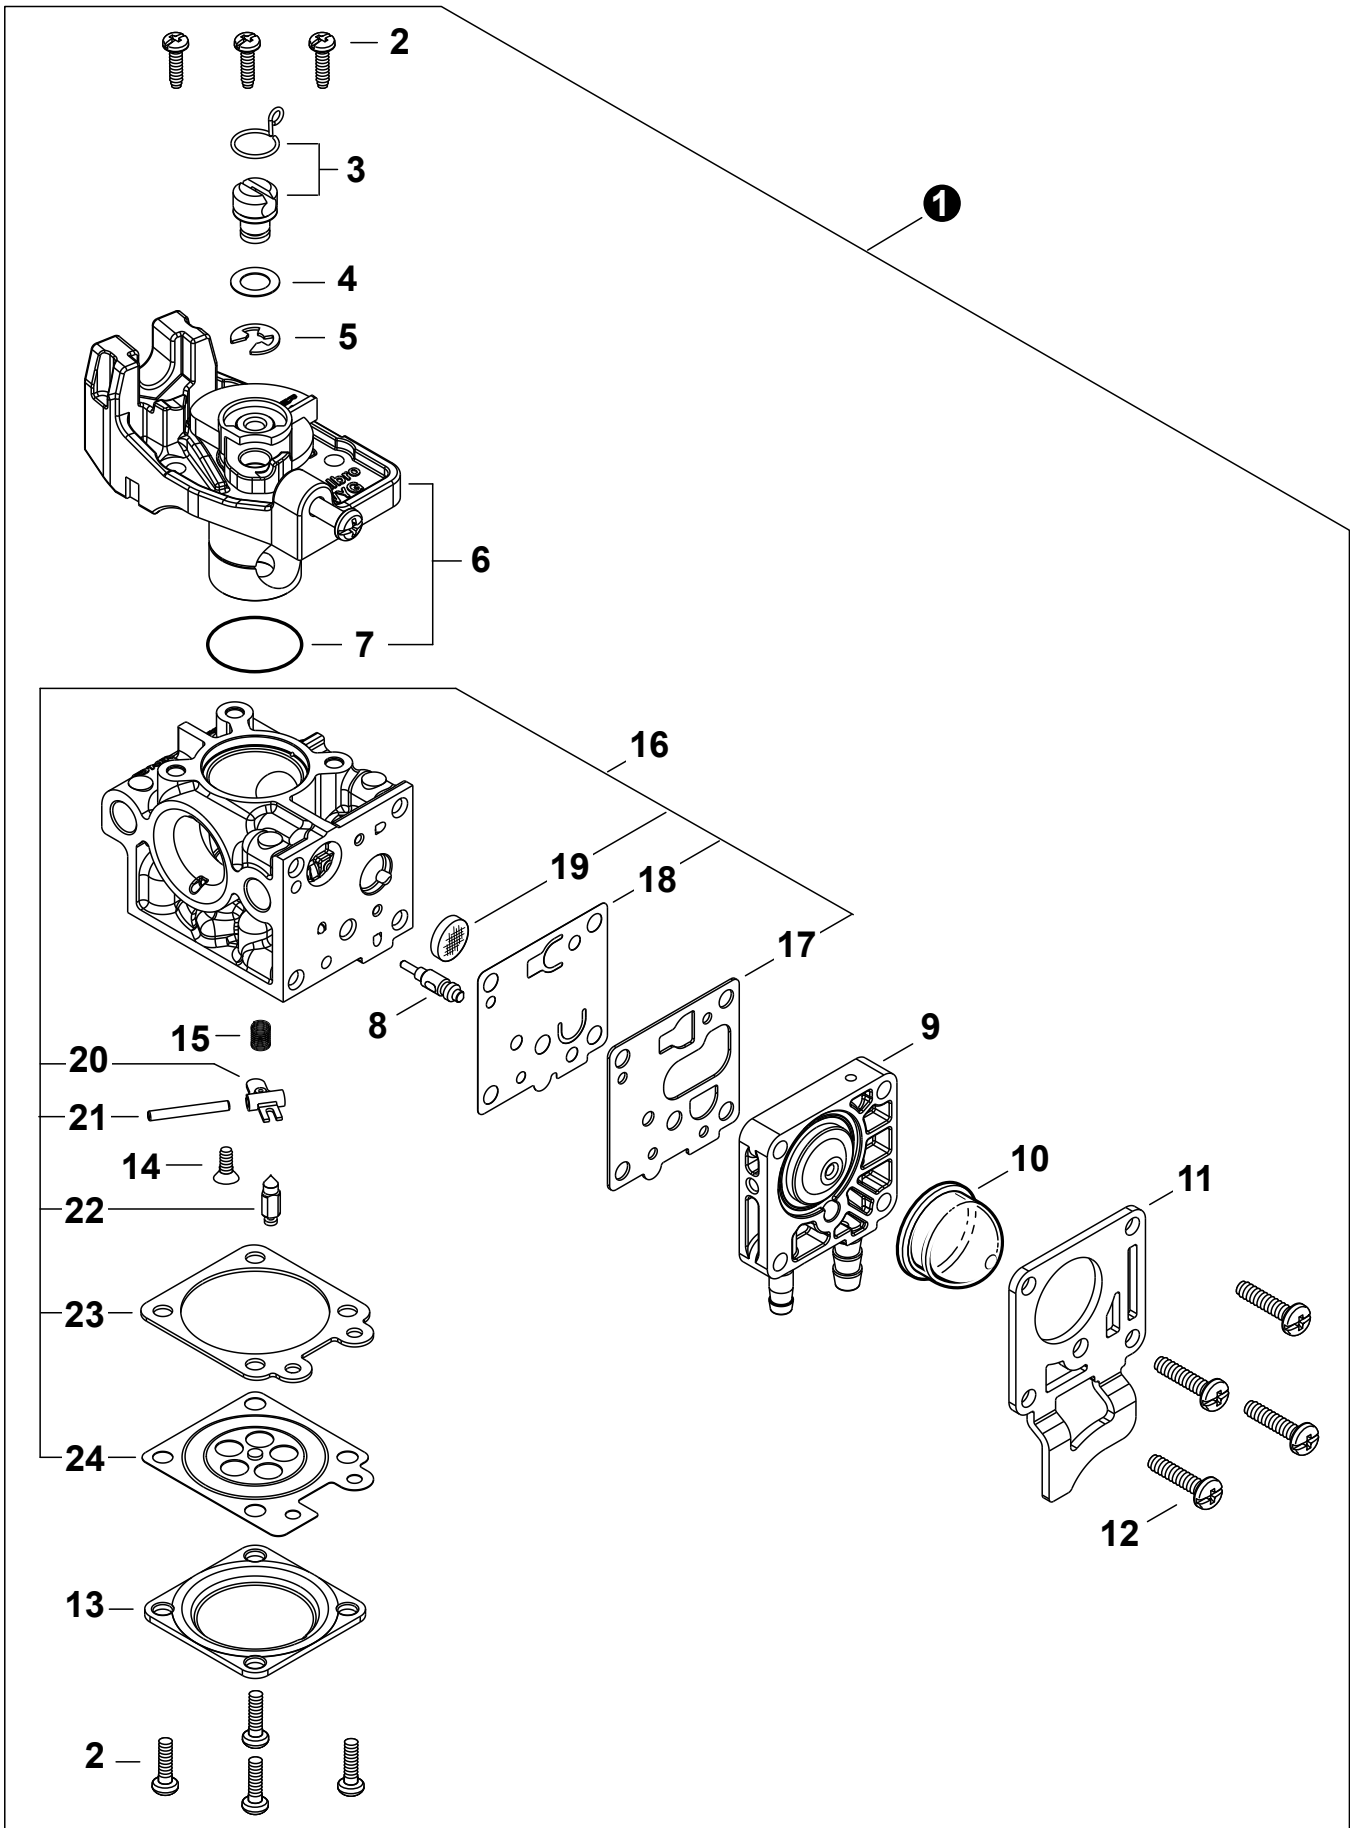

NO.	PART NUMBER	QTY.	DESCRIPTION	DESCRIPCIÓN
1	A320001201	1	COVER, MUFFLER	CUBIERTA DEL SILENCIADOR
2	A160003281	1	COVER, ENGINE	CUBIERTA DE MOTOR
3	V835000010	4	BOLT, TORX 5x12	PERNO TORX 5x12

NO.	PART NUMBER	QTY.	DESCRIPTION	DESCRIPCIÓN
1	SB1118	1	SHORT BLOCK	BLOQUE CORTO
2	V805000210	4	+BOLT, TORX 5x20	+PERNO TORX 5x20
3	A130002330	1	+CYLINDER	+CILINDRO
4	V103001900	1	+GASKET, INTAKE	+EMPAQUETADURA DE ADMISIÓN
5	V103001890	1	+HEAT SHIELD, INTAKE	+PROTECTOR TÉRMICO DEL ADMISIÓN
6	V104002310	1	+HEAT SHIELD, EXHAUST	+PROTECTOR TÉRMICO DEL ESCAPE
7	V100000840	1	+GASKET, CYLINDER	+EMPAQUETADURA DE CILINDRO
8	P021050840	1	+PISTON KIT	+JUEGO DE PISTÓN
9	A101000010	2	++RING, PISTON	++ANILLO DEL PISTÓN
10	10001503931	2	++RING, SNAP	++ANILLO RETENEDOR
11	V554000020	1	++BEARING, NEEDLE 9	++COJINETE DE AGUJAS 9
12	10001335430	1	++PIN, PISTON	++PASADOR DEL PISTÓN
13	10001453630	2	++WASHER, THRUST	++ARANDELA DE EMPUJE
14	10014212330	1	+KEY, WOODRUFF	+CHAVETA WOODRUFF
15	A011001660	1	+CRANKSHAFT ASSY	+MONTAJE DE CIGÜEÑAL
16	P100014630	1	+CRANKCASE KIT	+JUEGO DE CÁRTER
17	V805000220	3	++BOLT, TORX 5x25	++PERNO TORX 5x25
18	10021242031	1	++SEAL, OIL 12	++SELLO DE ACEITE 12
19	90033040080	2	++PIN, LOCATING 4x8	++PASADOR DE POSICIONAMIENTO 4x8
20	V102000300	1	++GASKET, CRANKCASE	++EMPAQUETADURA DE CÁRTER
21	9409536001	1	++BEARING, BALL	++COJINETE DE BOLAS
22	9409536000	1	++BEARING, BALL	++COJINETE DE BOLAS
23	V503000040	1	++SEAL, OIL 10	++SELLO DE ACEITE 10
24	P021051540	1	GASKET KIT: ENGINE, INTAKE, EXHAUST	JUEGO DE EMPAQUETADURA - MOTOR, ADMISIÓN, ESCAPE