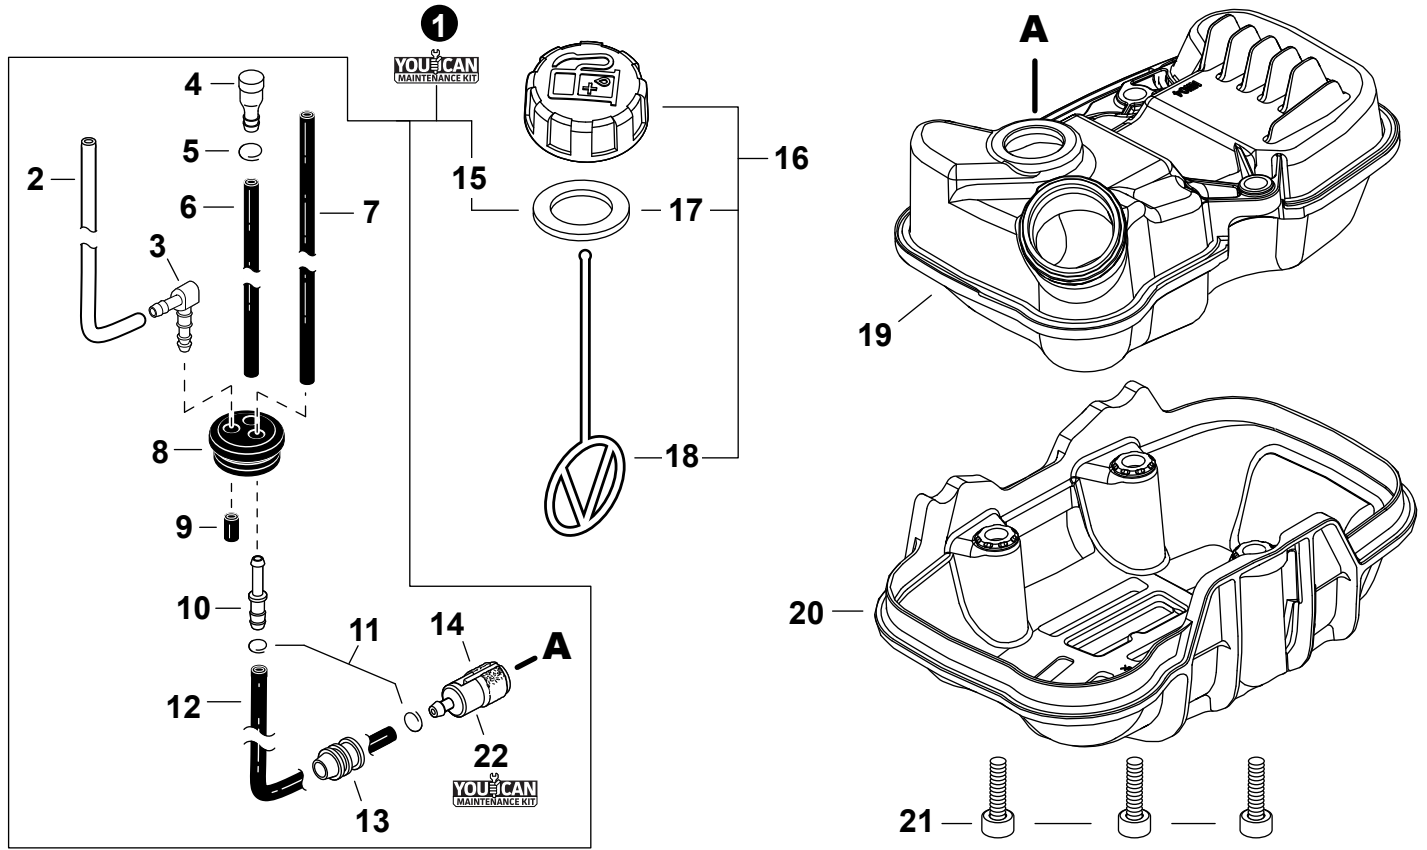

NO.	PART NUMBER	QTY.	DESCRIPTION	DESCRIPCIÓN
1	90261Y	1	FUEL SYSTEM KIT - YOU CAN™	KIT DEL SISTEMA DE COMBUSTIBLE - YOU CAN™
2	V471006080	1	+PIPE, FUEL 3x6x75 CLEAR	+TUBO DE COMBUSTIBLE 3x6x75 TRANSPARENTE
3	V186000500	1	+CONNECTOR, PIPE	+CONECTOR DE TUBO
4	A356000230	1	+VENT ASSY	+VÁLVULA DE RESPIRADERO
5	V490001230	1	+CLIP 6.5 MM	+SUJETADOR 6.5 MM
6	13201006531	1	+PIPE, FUEL 3x6x85 BLACK	+TUBO DE COMBUSTIBLE 3x6x85 NEGRO
7	V471005640	1	+PIPE, FUEL 3x5.5x80 BLACK	+TUBO DE COMBUSTIBLE 3x5.5x80 NEGRO
8	13211555931	1	+GROMMET, FUEL	+OJAL DE COMBUSTIBLE
9	10092735830	1	+PIPE 3x7x10 - BLACK	+TUBO 3x7x10 NEGRO
10	V186000520	1	+CONNECTOR, PIPE 5x3.5	+CONECTOR DE TUBO 5x3.5
11	V490001240	2	+CLIP 6	+SUJETADOR 6
12	V471003661	1	+PIPE, FUEL 3x5x115 BLACK	+TUBO DE COMBUSTIBLE 3x5x115 NEGRO
13	A413000190	1	+BOOT	+BOTA
14	A369000470	1	+FILTER, FUEL	+FILTRO DE COMBUSTIBLE
15	V107000230	1	+GASKET, FUEL CAP	+EMPAQUETADURA DE TAPA DE COMBUSTIBLE
16	P100014780	1	CAP ASSY, FUEL	MONTAJE DE TAPA DE COMBUSTIBLE
17	V107000230	1	+GASKET, FUEL CAP	+EMPAQUETADURA DE TAPA DE COMBUSTIBLE
18	A365000060	1	+CONNECTOR, CAP L= 123	+CONECTOR DE TAPA L= 123
19	A350002811	1	TANK, FUEL	TANQUE DE COMBUSTIBLE
20	A175000460	1	GUARD, FUEL TANK	PROTECTOR, TANQUE DE COMBUSTIBLE
21	V253000990	3	BOLT 5x20	PERNO 5x20
22	90181Y	1	TUNE-UP KIT - YOU CAN™	JUEGO DE PUESTA A PUNTO - YOU CAN™