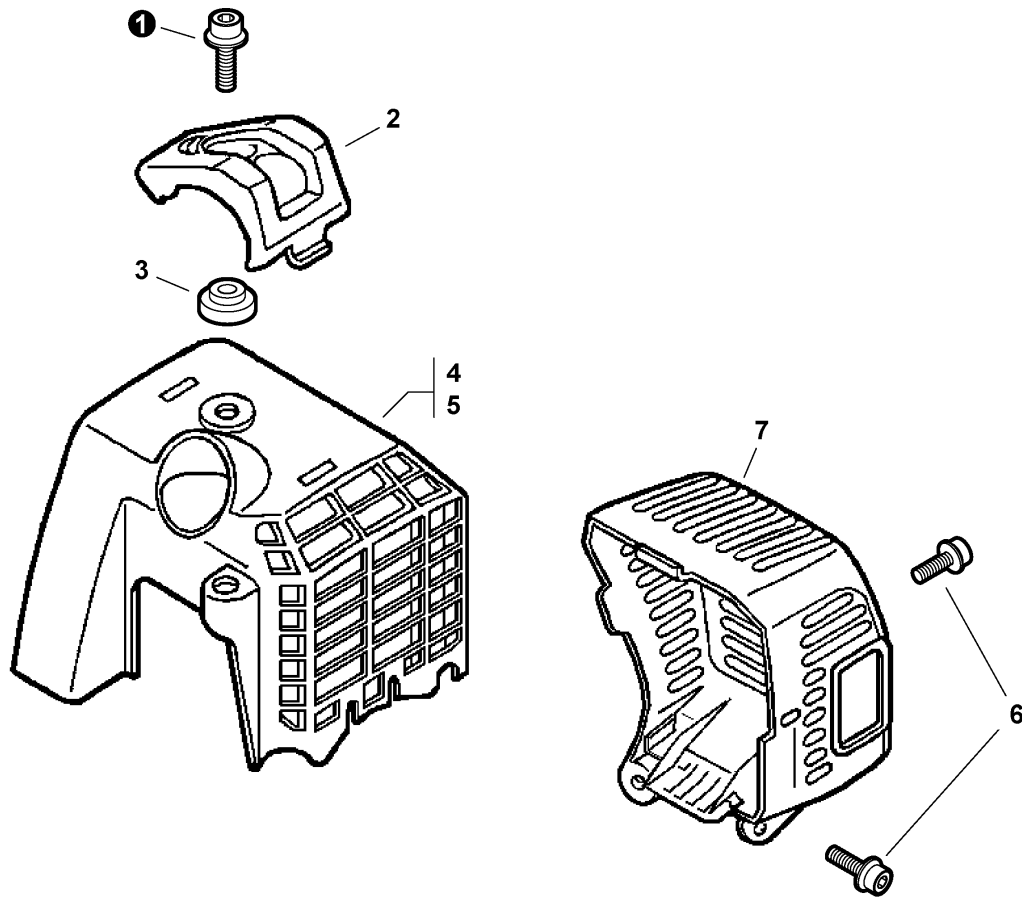

001 0016 000

1	9111005016	1	SCREW - 5X16	TORNILLO - 5X16
2	A162000000	1	GUARD, TOP	PROTECTOR, SUPERIOR
3	V353000020	1	COLLAR - 5	ESPACIADOR - 5
4	A160000040	1	COVER, ENGINE - GRAY	CUBIERTA, MOTOR - GRIS
5	A160000060	1	COVER, ENGINE - ORANGE	CUBIERTA, MOTOR - NARANJA
6	90010605012	2	SCREW - 5X12	TORNILLO - 5X12
7	A320000003	1	COVER, EXHAUST	CUBIERTA, ESCAPE