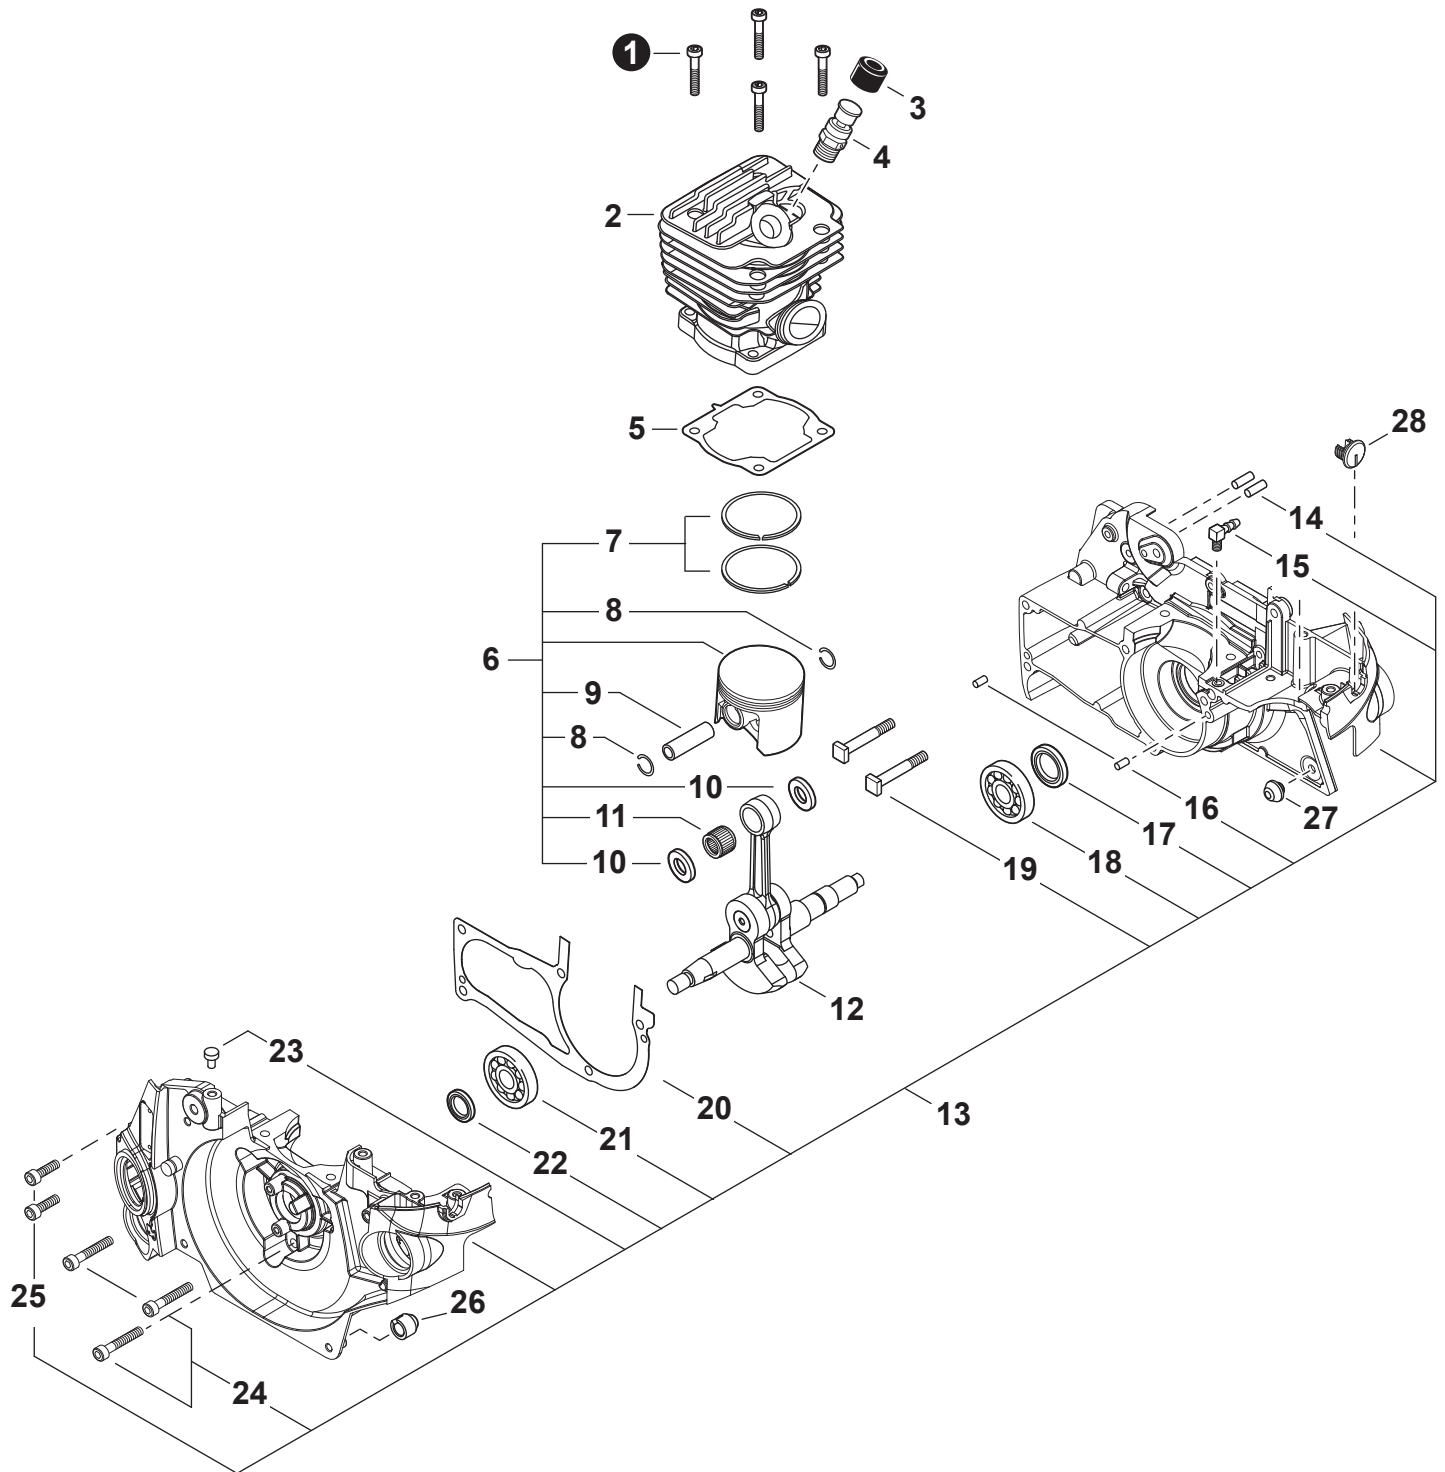

NO.	PART NUMBER	QTY.	DESCRIPTION	DESCRIPCIÓN
1	V203001320	4	BOLT, ADHESIVE M5x20	PERNO M5x20
2	A130002280	1	CYLINDER	CILINDRO
3	V141000090	1	COVER, DUST	CUBIERTA ANTIPOLVO
4	A014000120	1	VALVE ASSY, DECOMPRESSION	MONTAJE DE VÁLVULA PURGA
5	V100000620	1	GASKET, CYLINDER	EMPAQUETADURA DE CILINDRO
6	P021048650	1	PISTON KIT	JUEGO DE PISTÓN
7	A101000690	2	+RING, PISTON	+ANILLO DEL PISTÓN
8	V580000030	2	+RING, SNAP 11	+ANILLO RETENEDOR 11
9	V609000070	1	+PIN, PISTON 11	+PASADOR DEL PISTÓN 11
10	V308000040	2	+WASHER, THRUST 11	+ARANDELA DE EMPUJE 11
11	V556000040	1	+BEARING, NEEDLE 11	+COJINETE DE AGUJAS 11
12	A011001420	1	CRANKSHAFT ASSY	MONTAJE DE CIGÜEÑAL
13	P100005021	1	CRANKCASE ASSY	MONTAJE DE CÁRTER
14	V629000000	2	+PIN, LOCATING 4x11	+PASADOR DE POSICIONAMIENTO 4x11
15	43723914730	1	+CONNECTOR, PIPE	+CONECTOR DE TUBO
16	90033040080	2	+PIN, LOCATING 4x8	+PASADOR DE POSICIONAMIENTO 4x8
17	V508000070	1	+SEAL, OIL 15	+SELLO DE ACEITE 15
18	V592000290	1	+BEARING, BALL 6202 C3	+COJINETE DE BOLAS 6202 C3
19	V225000150	2	+BOLT, STUD 8	+PERNO PRISIONERO 8
20	V102000221	1	+GASKET, CRANKCASE	+EMPAQUETADURA DE CÁRTER
21	9403536201	1	+BEARING, BALL 6201	+COJINETE DE BOLAS 6201
22	V505000070	1	+SEAL, OIL 12	+SELLO DE ACEITE 12
23	A356000130	1	+VENT ASSY	+VÁLVULA DE RESPIRADERO
24	V203001450	3	+BOLT M5x35	+PERNO M5x35
25	V203001540	2	+BOLT M5x18	+PERNO M5x18
26	V420002780	1	CUSHION M	AMORTIGUADOR M
27	V420004980	1	CUSHION	AMORTIGUADOR
28	V141000100	1	PLUG	TAPÓN