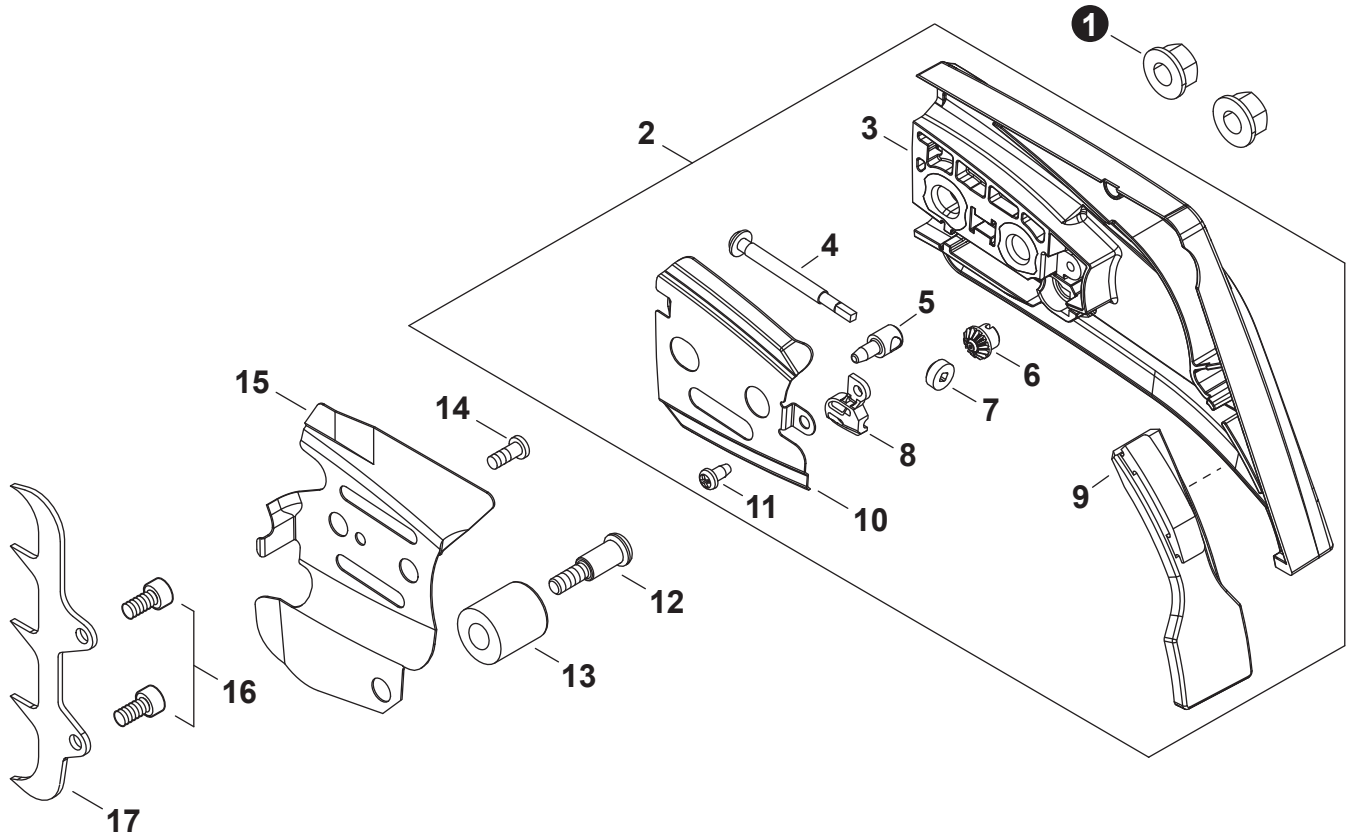

NO.	PART NUMBER	QTY.	DESCRIPTION	DESCRIPCIÓN
1	V265000200	2	NUT, FLANGE M8x1.25	TUERCA-BRIDA M8x1.25
2	P021053580	1	SPROCKET GUARD ASSY	MONTAJE DE PROTECTOR DE RUEDA DENTADA
3	C300001270	1	+GUARD, SPROCKET	+CUBIERTA DEL PIÑÓN
4	V203000021	1	+SCREW, CHAIN TENSION	+TORNILLO DEL TENSOR DE CADENA
5	C309000190	1	+TENSIONER, CHAIN	+TENSOR DE CADENA
6	V651001060	1	+GEAR, BEVEL	+ENGRANAJE CÓNICO
7	V651000011	1	+GEAR, BEVEL	+ENGRANAJE CÓNICO
8	V355000840	1	+COLLAR 8	+COLLAR 8
9	C302000030	1	+PROTECTOR	+PROTECTOR
10	C305000470	1	+PLATE, GUIDE - OUTER	+PLACA GUÍA - EXTERNO
11	90025304008	1	+SCREW 4x8	+TORNILLO 4x8
12	V203002410	1	BOLT 5	PERNO 5
13	C310000110	1	CATCHER, CHAIN	CAPTOR DE CADENA
14	V252000470	1	SCREW M4x7	TORNILLO M4x7
15	C305000480	1	PLATE, GUIDE - INNER	PLACA GUÍA - INTERNA
16	V203002010	2	BOLT 5x12	PERNO 5x12
17	C304000310	1	SPIKE, BUMPER	PARAGOLPES CON PÚAS