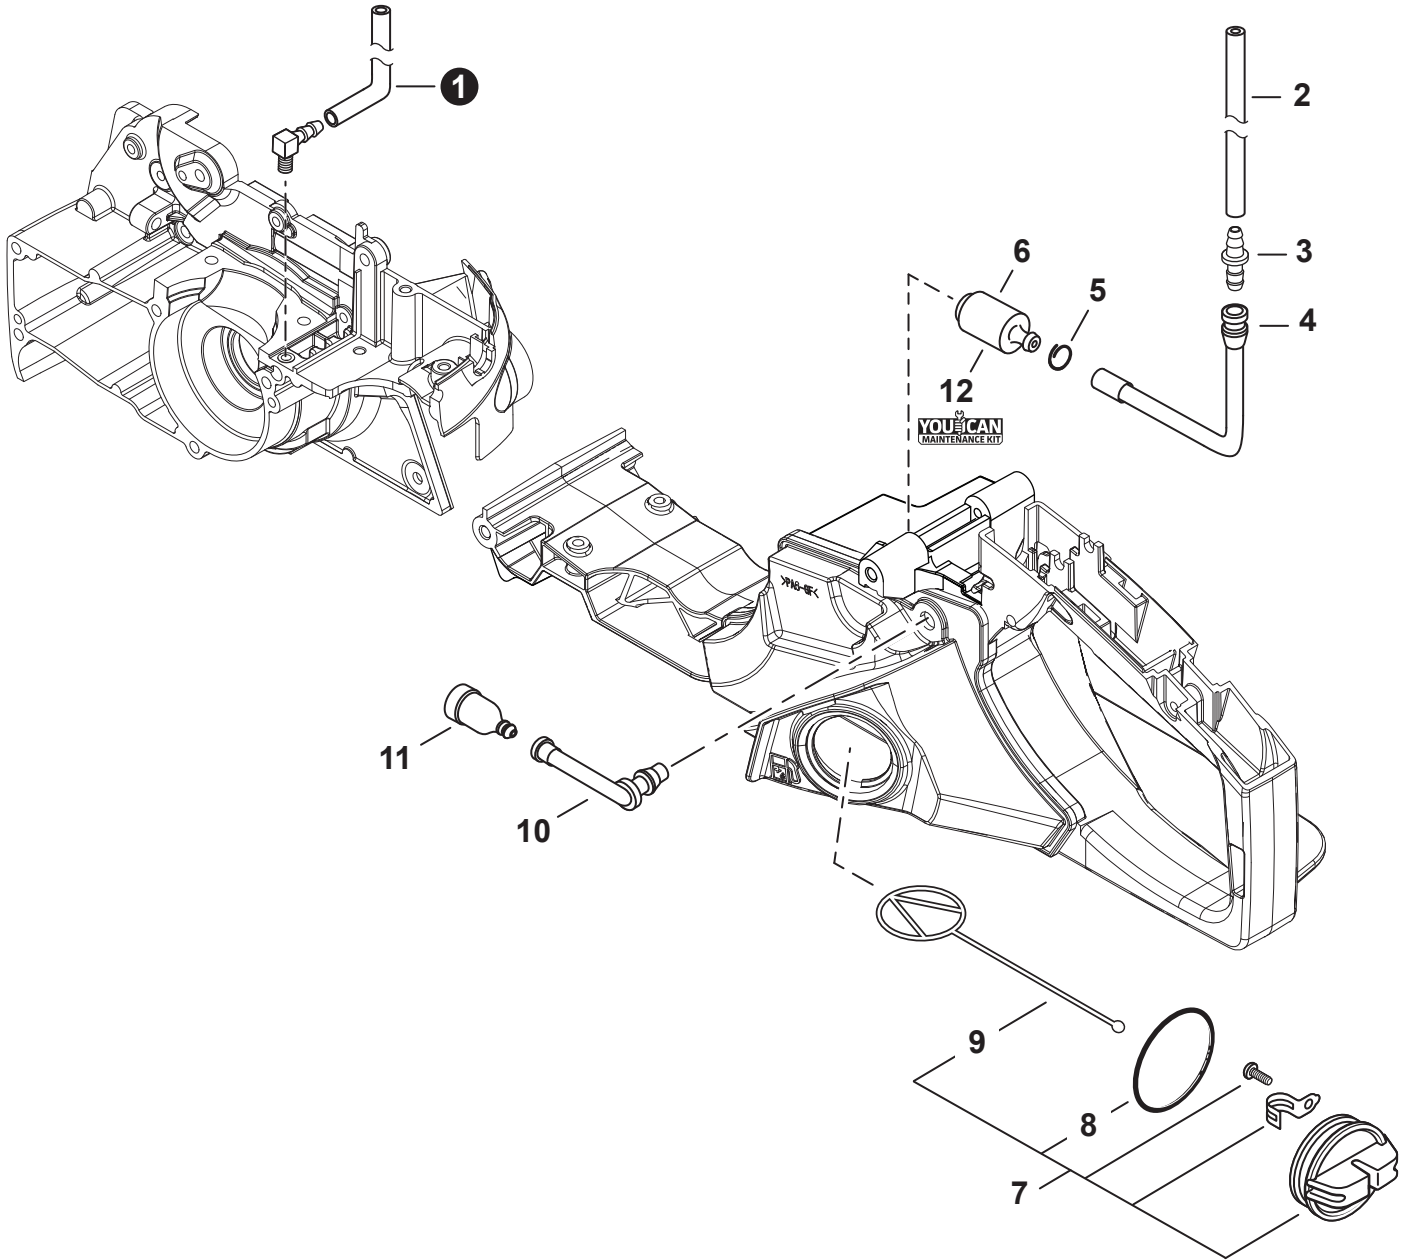

NO.	PART NUMBER	QTY.	DESCRIPTION	DESCRIPCIÓN
1	43721720761	1	PIPE, FUEL 3x6x100	TUBO DE COMBUSTIBLE 3x6x100
2	V471003971	1	PIPE, FUEL 3x6x75	TUBO DE COMBUSTIBLE 3x6x75
3	V186000510	1	CONNECTOR, PIPE	CONECTOR DE TUBO
4	V470001991	1	PIPE, FUEL	TUBO DE COMBUSTIBLE
5	V490000500	1	CLIP 6	SUJETADOR 6
6	A369000460	1	FILTER, FUEL	FILTRO DE COMBUSTIBLE
7	P100010110	1	CAP ASSY, FUEL	MONTAJE DE TAPA DE COMBUSTIBLE
8	V581000600	1	+O-RING 29	+JUNTA TÓRICA 29
9	A365000050	1	+CONNECTOR, CAP L= 60 MM	+CONECTOR DE TAPA L= 60 MM
10	V470001531	1	PIPE, FUEL VENT 2x5x43	TUBO DE RESPIRADERO DE COMBUSTIBLE 2x5x43
11	13130056431	1	VENT ASSY	VÁLVULA DE RESPIRADERO
12	90174Y	1	TUNE-UP KIT - YOUCAN™	JUEGO DE PUESTA A PUNTO - YOUCAN™