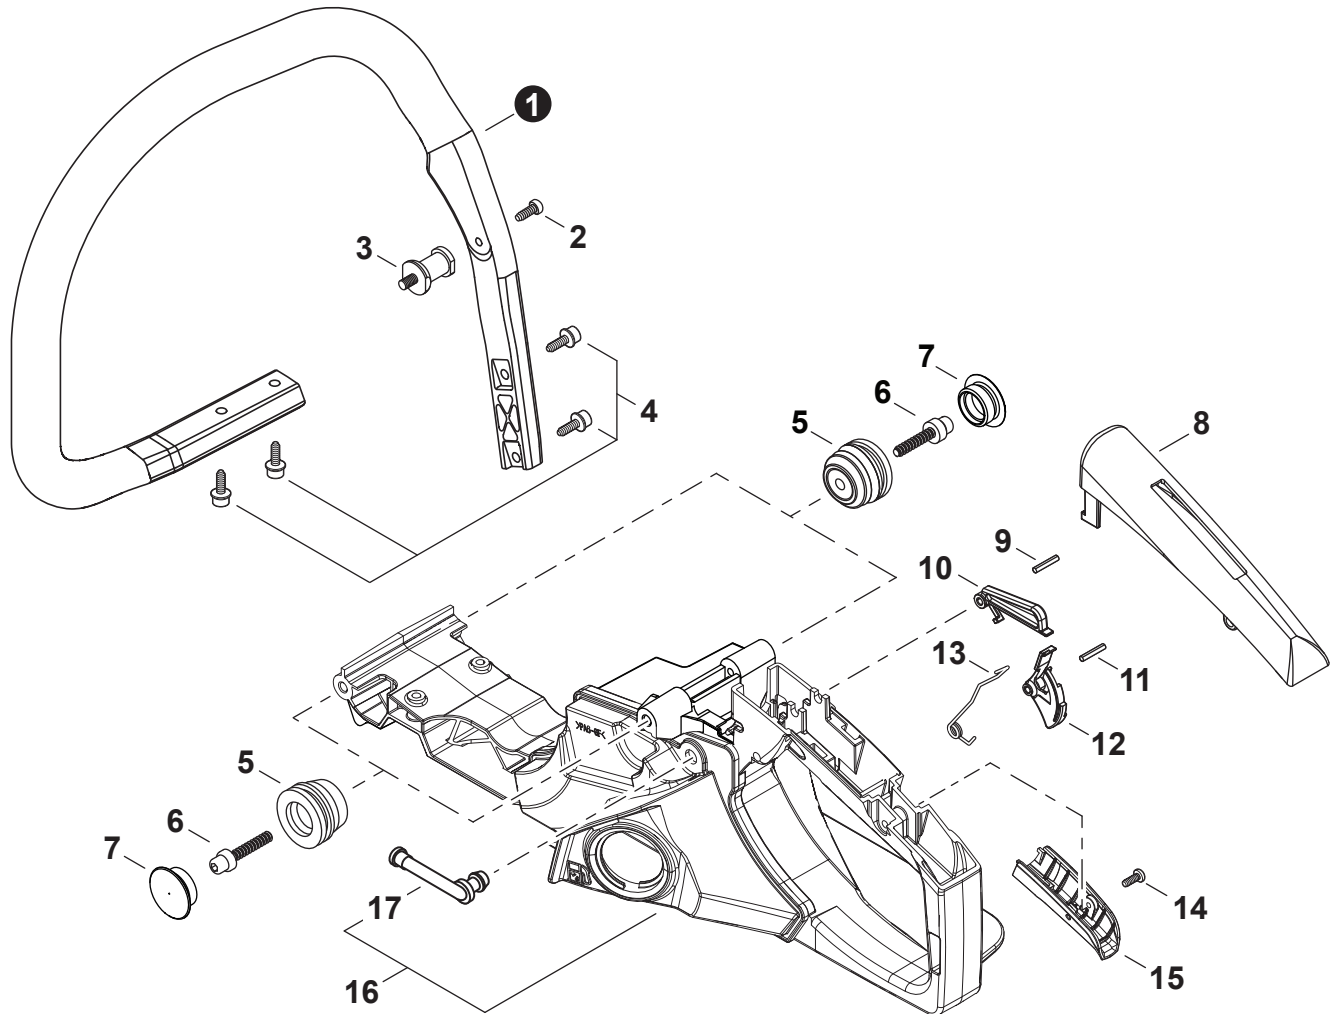

NO.	PART NUMBER	QTY.	DESCRIPTION	DESCRIPCIÓN
1	C400001470	1	HANDLE, FRONT	MANGO DELANTERO
2	V202000350	1	BOLT M4x14	PERNO M4x14
3	V401000330	1	CUSHION 5	AMORTIGUADOR 5
4	V203002190	4	BOLT 5x20	PERNO 5x20
5	V401000610	4	CUSHION	AMORTIGUADOR
6	V203001950	4	BOLT 5	PERNO 5
7	V421000070	4	CAP, CUSHION	TAPA DE AMORTIGUADOR
8	C411000170	1	COVER, HANDLE	CUBIERTA DE MANGO
9	9304240220	1	PIN, SPRING 4x22 MM	PASADOR ÉLASTICO 4x22 MM
10	C460000391	1	LOCKOUT, THROTTLE	SEGURO DEL ACELERADOR
11	9306040250	1	PIN, SPRING 4x25 MM	PASADOR ÉLASTICO 4x25 MM
12	C450000642	1	TRIGGER, THROTTLE	GATILLO DEL ACELERADOR
13	V452000850	1	SPRING, THROTTLE RETURN	RESORTE DEL ACELERADOR
14	90025304025	1	SCREW 4x25	TORNILLO 4x25
15	C403000830	1	GRIP, LOWER	AGARRE INFERIOR
16	C041000725	1	HANDLE ASSY, REAR	MONTAJE DE MANGO TRASERO
17	V470001531	1	+PIPE, FUEL VENT 2x5x43	+TUBO DE RESPIRADERO DE COMBUSTIBLE 2x5x43