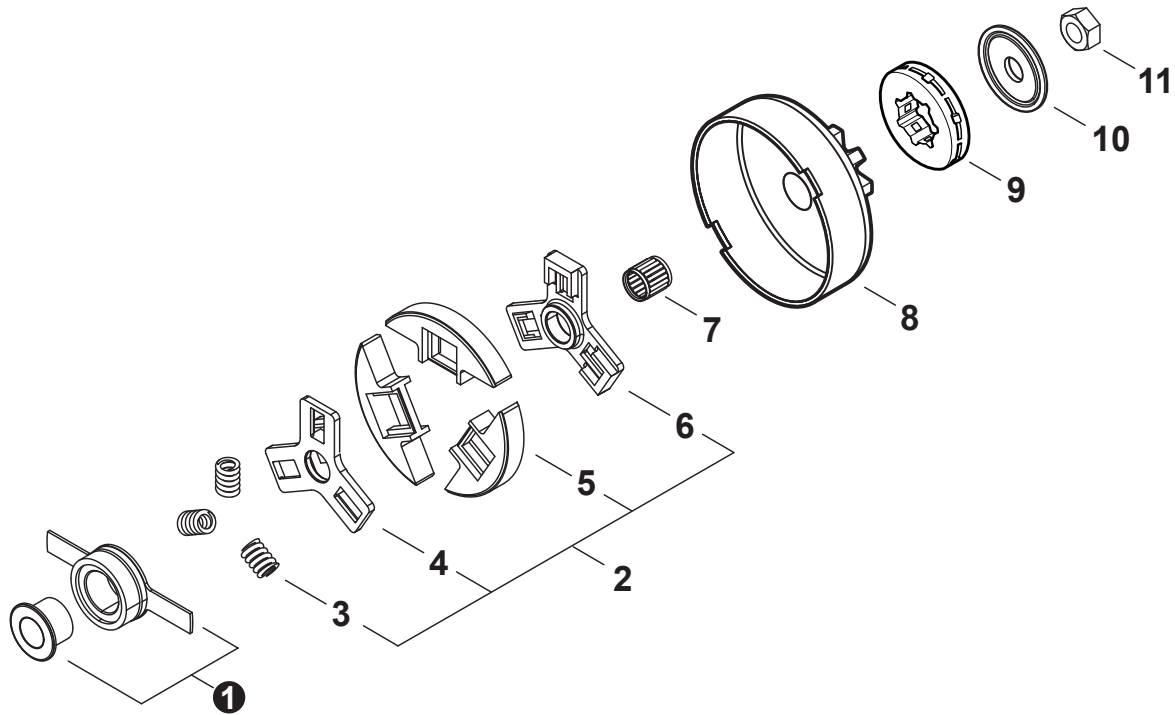

NO.	PART NUMBER	QTY.	DESCRIPTION	DESCRIPCIÓN
1	P021023110	1	GEAR ASSY, WORM	MONTAJE DE ENGRANAJE DE TORNILLO SIN FIN
2	A056000611	1	CLUTCH ASSY	MONTAJE DE EMBRAGUE
3	V451000930	3	+SPRING, CLUTCH	+RESORTE DEL EMBRAGUE
4	A552000231	1	+BOSS, CLUTCH A	+SALIENTE (A) EMBRAGUE
5	A555000210	1	+SHOE, CLUTCH	+ZAPATA DE EMBRAGUE
6	A552000241	1	+BOSS, CLUTCH B	+SALIENTE (B) EMBRAGUE
7	V555000170	1	BEARING, NEEDLE 10	COJINETE DE AGUJAS 10
8	A556001121	1	DRUM, CLUTCH	TAMBOR DE EMBRAGUE
9	17511412530	1	SPROCKET, RIM 0.325	PIÑÓN CORONA 0.325
10	V307000451	1	WASHER 10	ARANDELA 10
11	V265000211	1	NUT M8	TUERCA M8