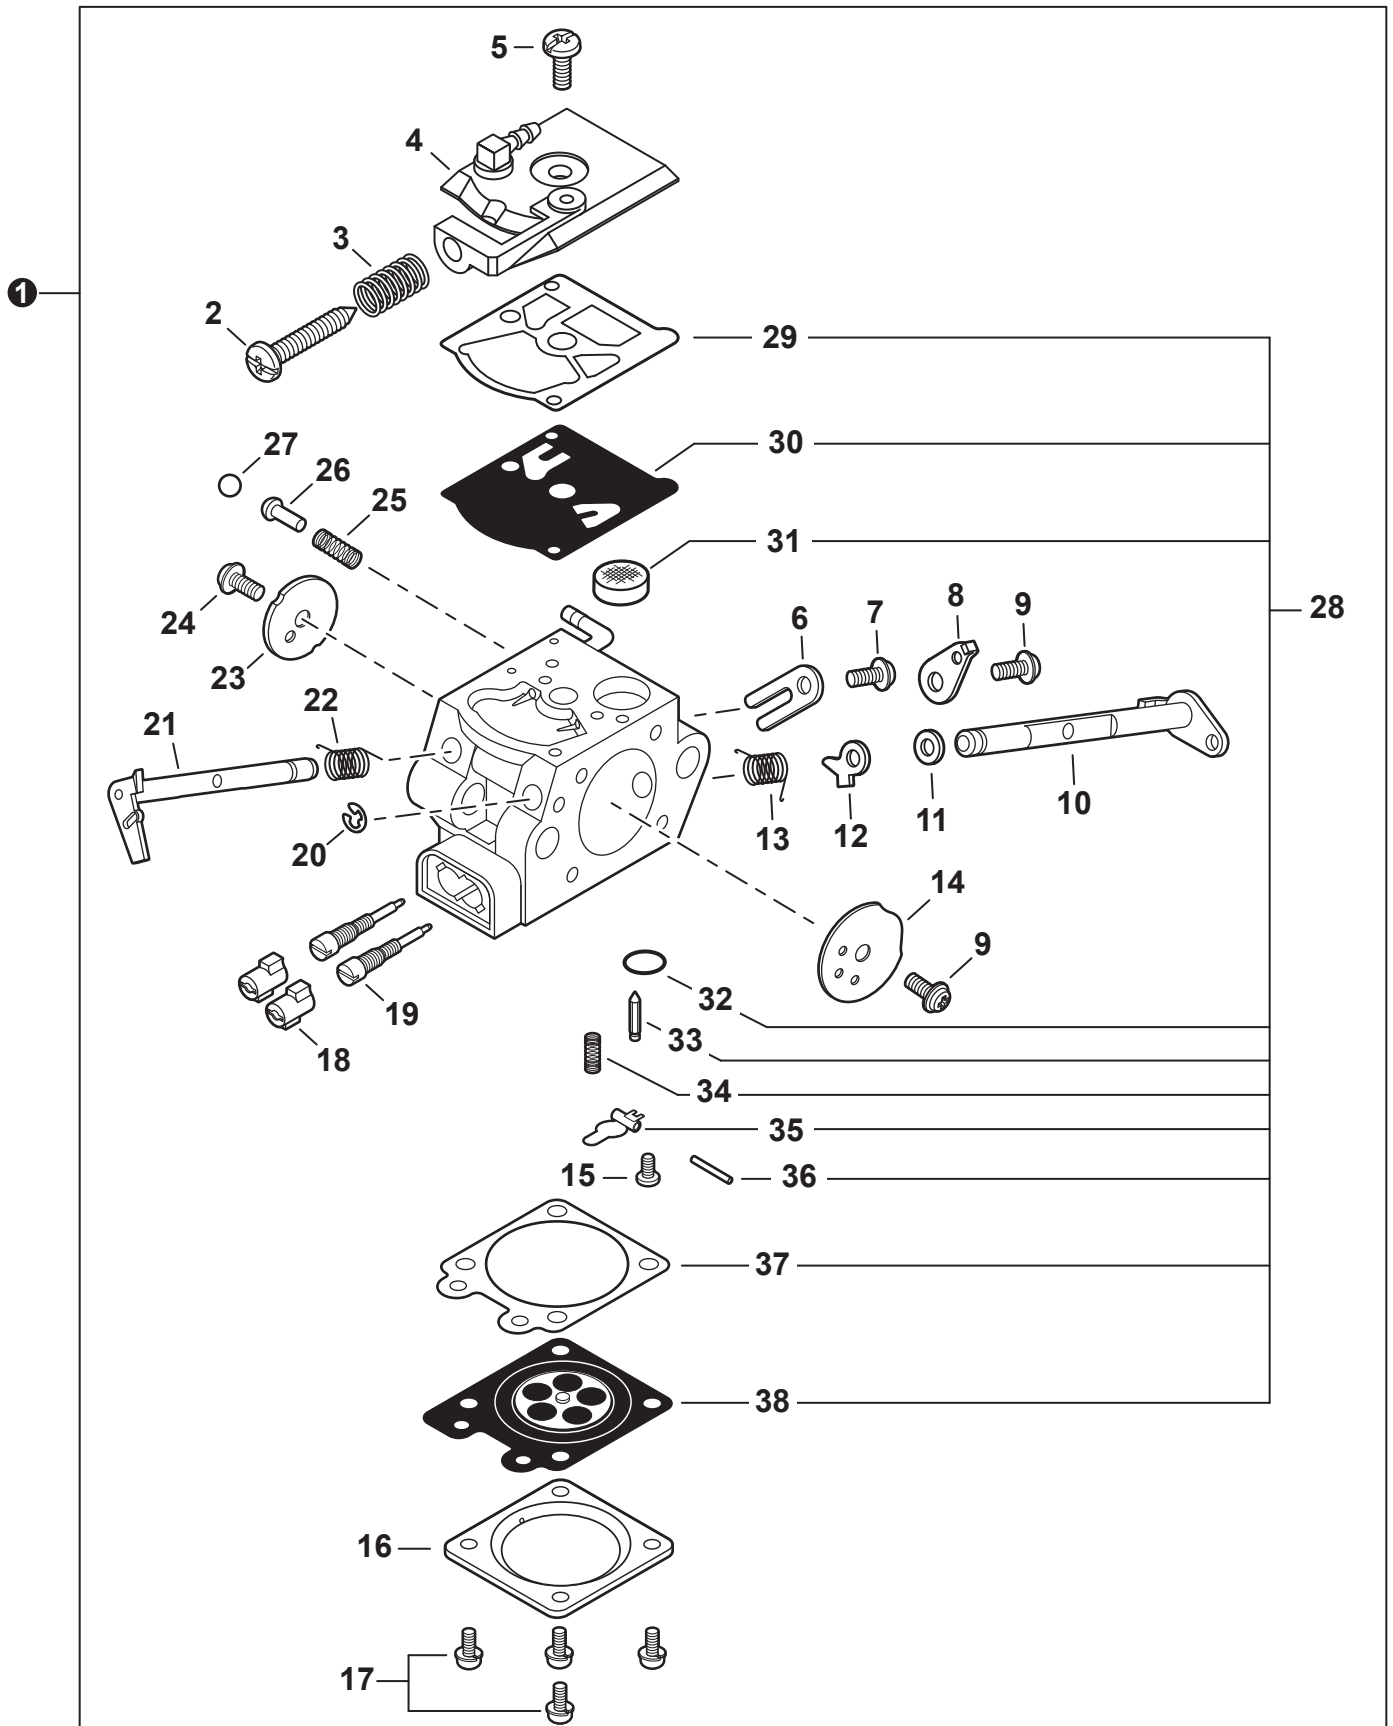

NO.	PART NUMBER	QTY.	DESCRIPTION	DESCRIPCIÓN
1	A021004570	1	CARBURETOR - WT-1141	CARBURADOR - WT-1141
2	P003003650	1	+SCREW, IDLE ADJUST	+TORNILLO PARA AJUSTAR EL RALENTI
3	12313304260	1	+SPRING, IDLE ADJUST	+RESORTE PARA AJUSTAR EL RALENTÍ
4	P003005830	1	+COVER, PUMP	+TAPA DE LA BOMBA
5	12311003930	1	+SCREW	+TORNILLO
6	12312703930	1	+CLIP, THROTTLE SHAFT	+SUJETADOR DE EJE DEL ACELERADOR
7	P003005120	1	+SCREW	+TORNILLO
8	P003003180	1	+LEVER, THROTTLE	+PALANCA DE ACELERADOR
9	12311438830	2	+SCREW	+TORNILLO
10	P003003190	1	+SHAFT ASSY, CHOKE	+MONTAJE DE EJE DEL ESTRANGULADOR
11	12314926030	1	+WASHER	+ARANDELA
12	P003001510	1	+LEVER, FAST IDLE	+PALANCA DE RALENTÍ RÁPIDO
13	P003002260	1	+SPRING	+RESORTE
14	P003005590	1	+VALVE, CHOKE	+VÁLVULA ESTRANGULADOR
15	P003005400	1	+SCREW	+TORNILLO
16	12314203930	1	+COVER, METERING DIAPHRAGM	+TAPA DE DIAFRAGMA DE MEDICIÓN
17	12313002960	4	+SCREW	+TORNILLO
18	P003000010	2	+CAP, LIMITER	+PROTECTOR DE TORNILLO
19	12311802261	2	+NEEDLE, MIXTURE	+AGUJA DE REGULACION
20	12312715030	1	+E-RING	+RETENEDOR TIPO "E"
21	P003005840	1	+SHAFT ASSY, THROTTLE	+MONTAJE DE EJE ACELERADOR
22	12311337530	1	+SPRING, THROTTLE RETURN	+RESORTE DEL ACELERADOR
23	12311610530	1	+VALVE, THROTTLE	+VÁLVULA DEL ACELERADOR
24	P003002380	1	+SCREW	+TORNILLO
25	12318609660	1	+SPRING, START VALVE	+RESORTE
26	P003005730	1	+PISTON ASSY	+MONTAJE DE PISTÓN
27	12313609660	1	+BALL	+BOLA
28	P033000020	1	+REPAIR KIT, CARBURETOR	+JUEGO DE REPARACIÓN DE CARBURADOR
29		1	++GASKET, FUEL PUMP	++EMPAQUETADURA DE LA BOMBA DE COMBUSTIBLE
30		1	++DIAPHRAGM, PUMP	++DIAFRAGMA DE LA BOMBA
31		1	++SCREEN, FUEL INLET	++MALLA FILTRADORA
32		1	++PLUG, WELCH	++TAPÓN WELCH
33		1	++VALVE, INLET NEEDLE	++VÁLVULA REGULADORA
34		1	++SPRING, METERING LEVER	++RESORTE PALANCA DE MEDICIÓN
35		1	++LEVER, METERING	++PALANCA DE MEDICIÓN
36		1	++PIN, METERING LEVER	++PASADOR DE PALANCA DE MEDICIÓN
37		1	++GASKET, METERING DIAPHRAGM	++EMPAQUETADURA DE DIAFRAGMA DE MEDICIÓN
38		1	++DIAPHRAGM, METERING	++DIAFRAGMA DE MEDICIÓN