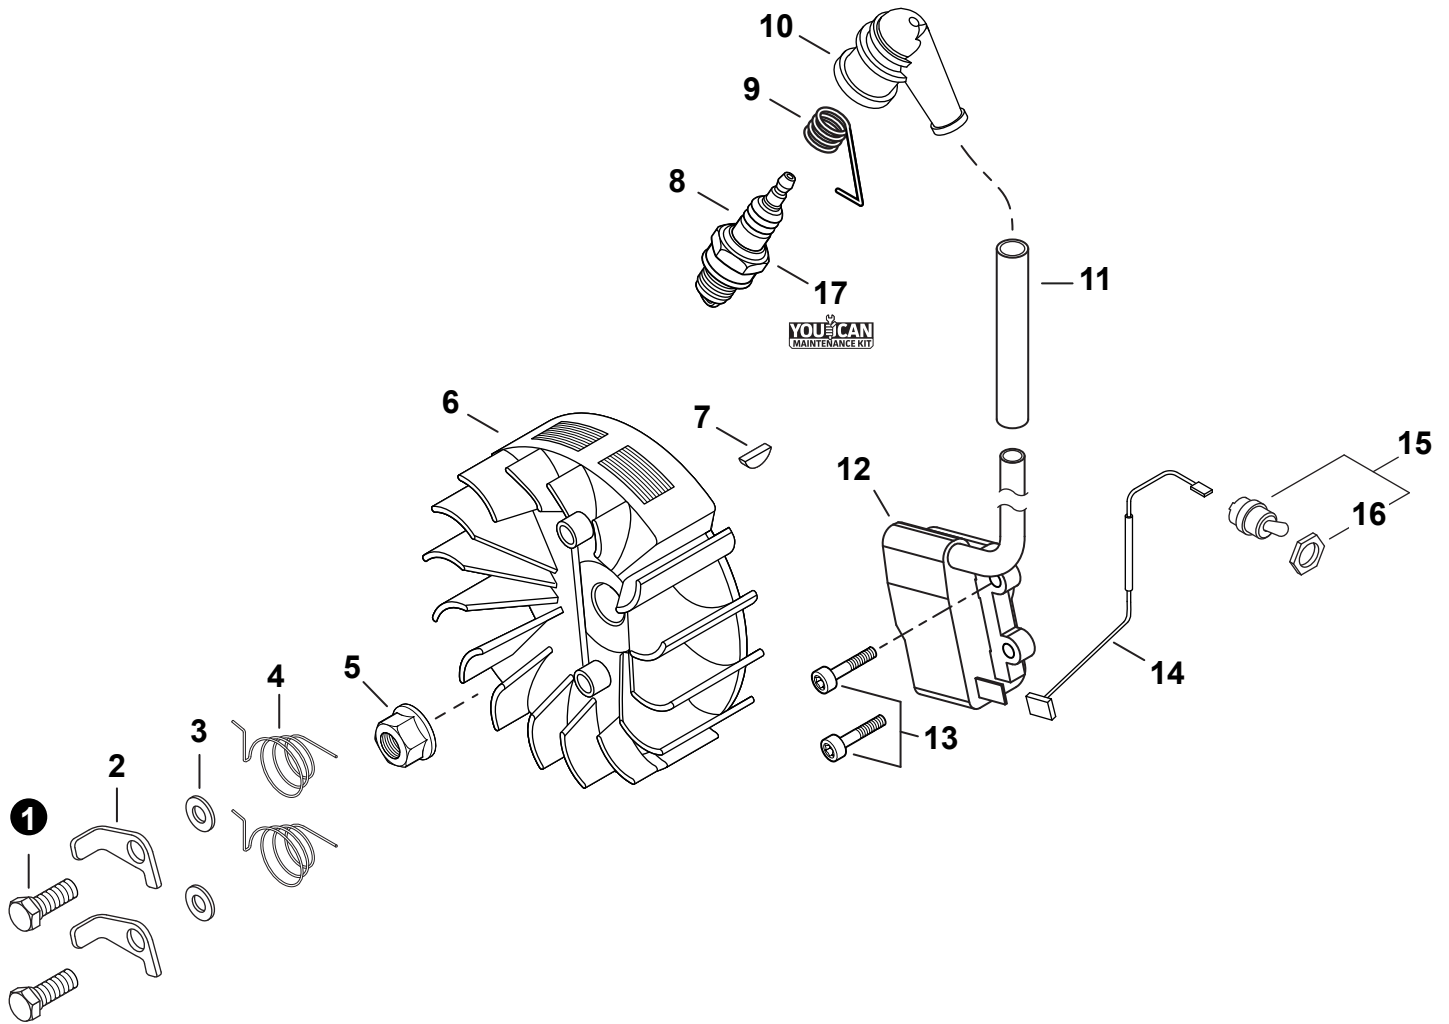

NO.	PART NUMBER	QTY.	DESCRIPTION	DESCRIPCIÓN
1	V204000620	2	BOLT 6	PERNO 6
2	A514000220	2	PAWL	TRINQUETE
3	V304000270	2	WASHER 6	ARANDELA 6
4	V452000870	2	SPRING, TORSION	RESORTE DE TORSIÓN
5	V265000220	1	NUT M8x1.0	TUERCA M8x1.0
6	A409001151	1	FLYWHEEL	VOLANTE
7	9311503010	1	KEY, WOODRUFF 3x10	CHAVETA WOODRUFF 3x10
8	A425000000	1	SPARK PLUG - BPMR8Y	BUJÍA - BPMR8Y
9	A426000010	1	TERMINAL, SPARK PLUG	TERMINAL DE BUJÍA
10	A427000013	1	CAP, SPARK PLUG	TAPA DE BUJÍA
11	V475005180	1	TUBE, INSULATOR	TUBO AISLANTE
12	A411001210	1	COIL, IGNITION	BOBINA DE ENCENDIDO
13	V202000540	2	BOLT, ADHESIVE M4x20	PERNO M4x20
14	V485002030	1	LEAD - IGNITION	CABLE DE ENCENDIDO
15	A440002680	1	SWITCH ASSY, ON-OFF	MONTAJE DE INTERRUPTOR ENCENDIDO-APAGADO
16	V266000090	1	+NUT 10	+TUERCA 10
17	90174Y	1	TUNE-UP KIT - YOUCAN™	JUEGO DE PUESTA A PUNTO - YOUCAN™