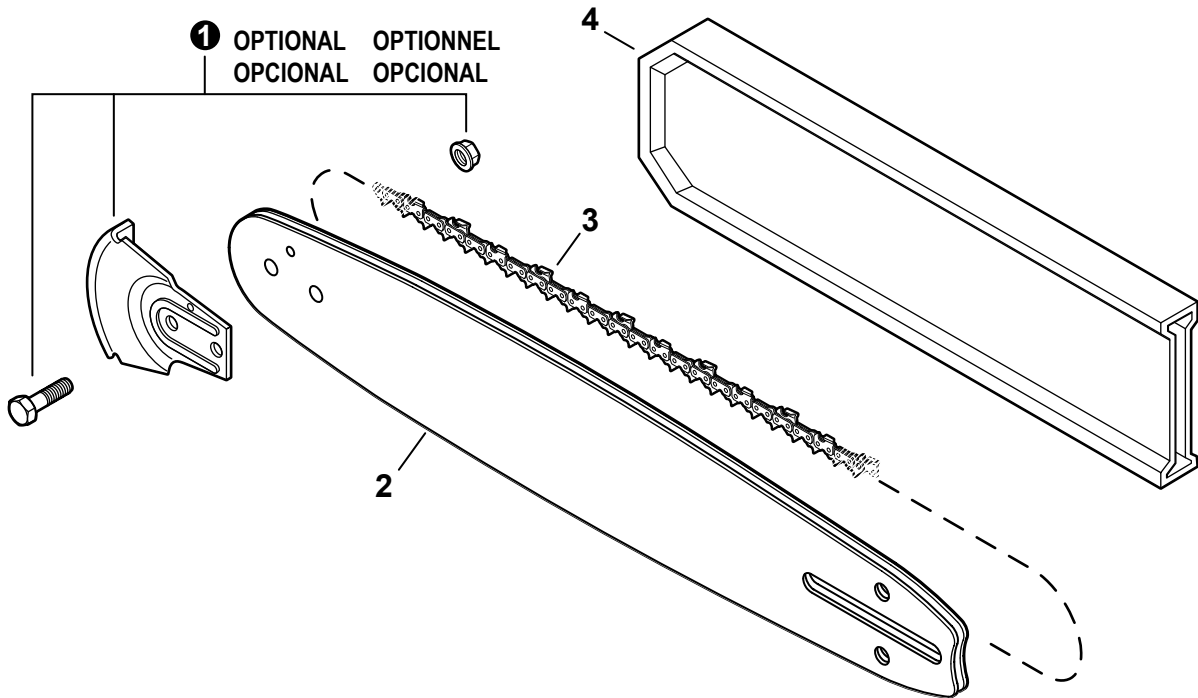

NO.	PART NUMBER	QTY.	DESCRIPTION	DESCRIPCIÓN
1	2893202	1	KICK GUARD™ KIT	PROTECTORAS DE PUNTA DE BARRA
2	16F0AD3366C	1	GUIDE BAR, 16" 0.325	BARRA DE GUÍA 0.325 40 CM
2	18F0AD3372C	1	GUIDE BAR, 18" 0.325	BARRA DE GUÍA 0.325 45 CM
2	20F0AD3378C	1	GUIDE BAR, 20" 0.325	BARRA DE GUÍA 0.325 50 CM
3	20BPX66CQ	1	SAW CHAIN 16"	CADENA DE SIERRA 40 CM
3	20BPX72CQ	1	SAW CHAIN 18"	CADENA DE SIERRA 45 CM
3	20BPX78CQ	1	SAW CHAIN 20"	CADENA DE SIERRA 50 CM
4	X490001260	1	SCABBARD 16"	FUNDA 40 CM
4	X490001270	1	SCABBARD 18"	FUNDA 45 CM
4	X490001280	1	SCABBARD 20"	FUNDA 50 CM