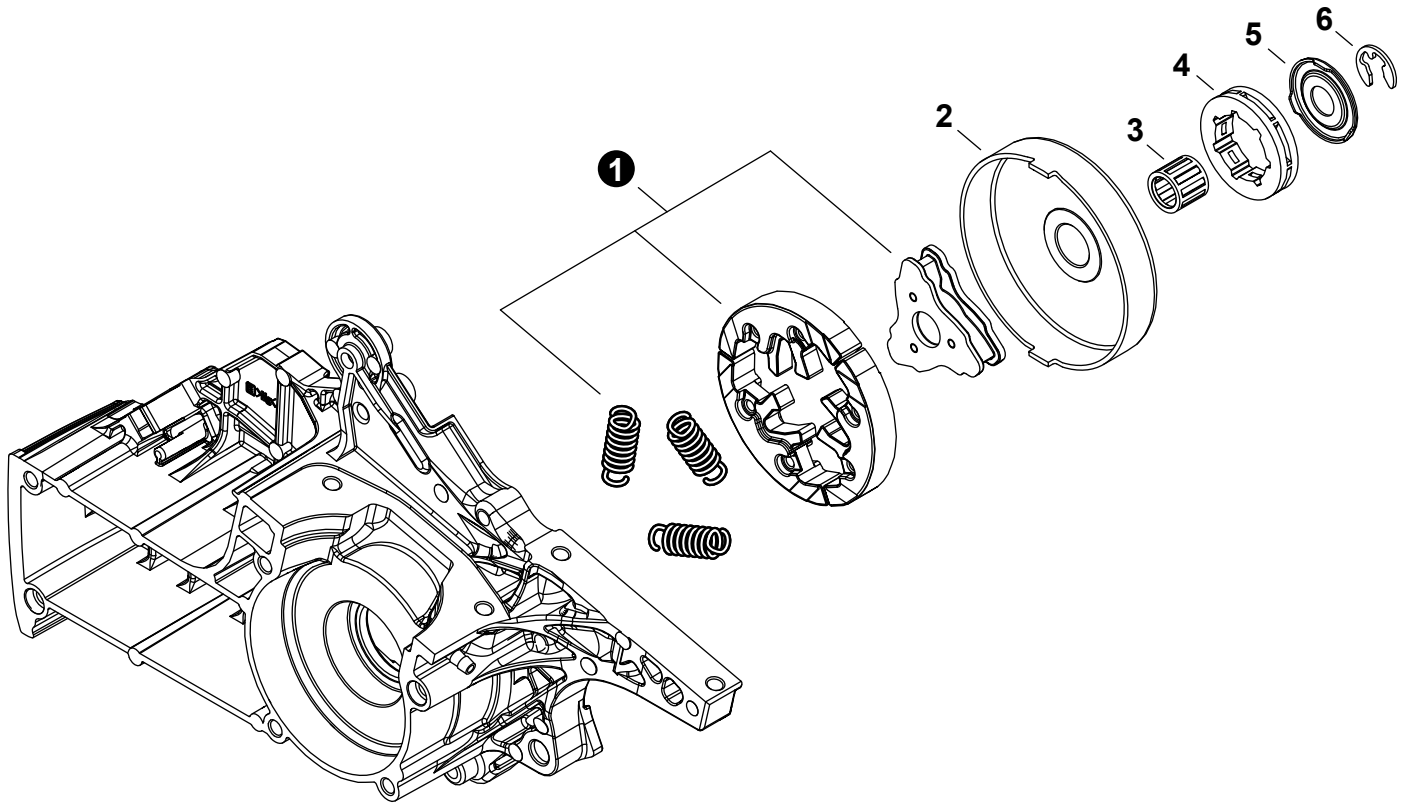

NO.	PART NUMBER	QTY.	DESCRIPTION	DESCRIPCIÓN
1	A056000880	1	CLUTCH ASSY	MONTAJE DE EMBRAGUE
2	A556001930	1	DRUM, CLUTCH	TAMBOR DE EMBRAGUE
3	V555000010	1	BEARING, NEEDLE 10	COJINETE DE AGUJAS 10
4	682100	1	SPROCKET, RIM 3/8"x7T	PIÑÓN CORONA 3/8"x7T
5	V307000520	1	WASHER 10	ARANDELA 10
6	V583000440	1	E-RING 8.1	RETENEDOR TIPO "E" 8.1