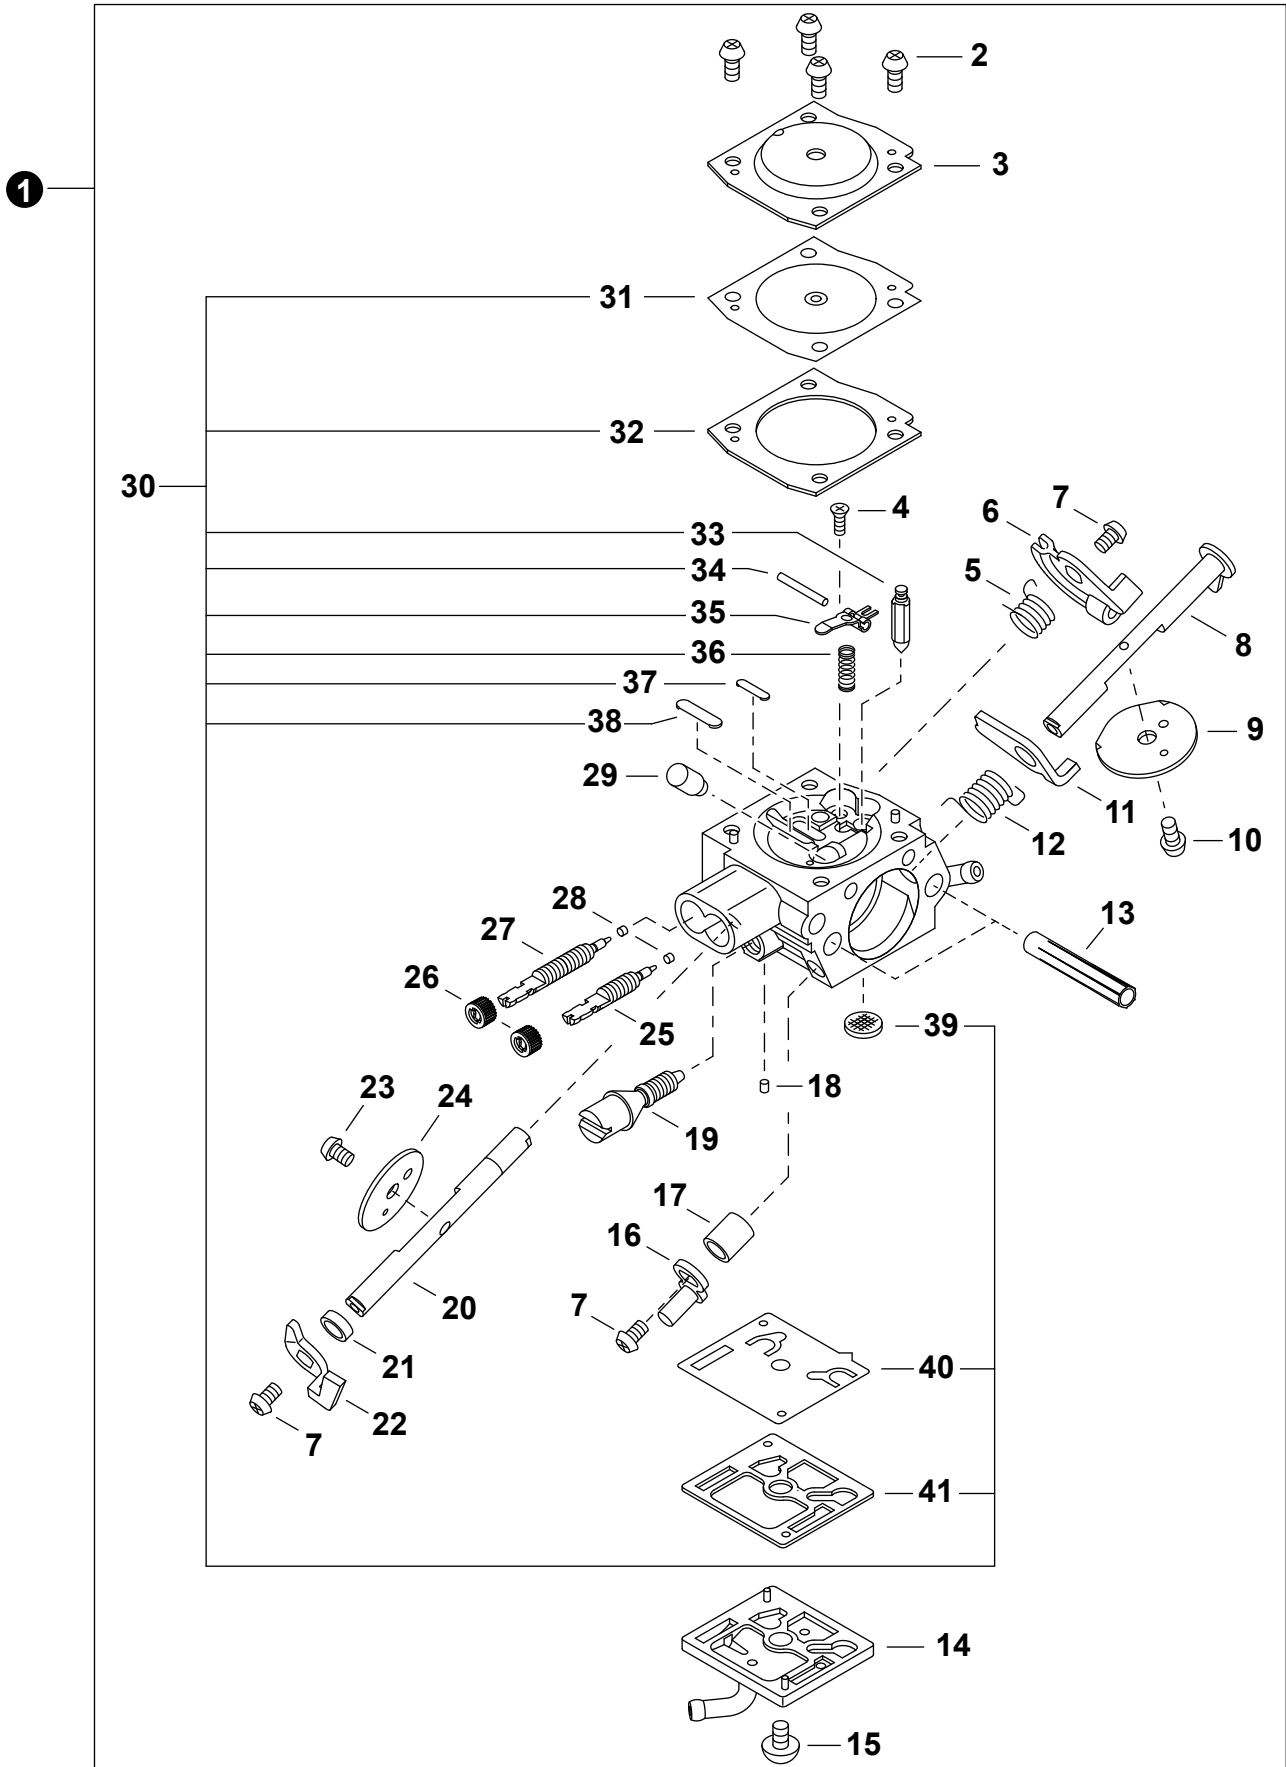

NO.	PART NUMBER	QTY.	DESCRIPTION	DESCRIPCIÓN
1	P200001340	1	CARBURETOR Z011\0A, Z011\0AB, Z011\0AC	CARBURADOR Z011\0A, Z011\0AB, Z011\0AC
2	12534452130	4	+SCREW	+TORNILLO
3	P005001850	1	+COVER, METERING DIAPHRAGM	+TAPA DE DIAFRAGMA DE MEDICIÓN
4	P005004550	1	+SCREW	+TORNILLO
5	P005004450	1	+SPRING, THROTTLE	+RESORTE DEL ACELERADOR
6	P005004430	1	+LEVER, THROTTLE	+PALANCA DE ACELERADOR
7	12534813930	3	+SCREW	+TORNILLO
8	P005004480	1	+SHAFT, CHOKE	+EJE DEL ESTRANGULADOR
9	P005004500	1	+VALVE, CHOKE	+VÁLVULA ESTRANGULADOR
10	12531451230	1	+SCREW 3x4.5	+TORNILLO 3x4.5
11	P005004490	1	+LEVER, CHOKE	+PALANCA DE ESTRANGULADOR
12	P005004610	1	+SPRING, CHOKE RETURN	+RESORTE RETORNADOR ESTRANGULADOR
13	V352000340	2	+COLLAR 4	+COLLAR 4
14	P005004410	1	+COVER, FUEL PUMP	+TAPA DE LA BOMBA DE COMBUSTIBLE
15	P005004420	1	+SCREW	+TORNILLO
16	P005004510	1	+LEVER, CHOKE	+PALANCA DE ESTRANGULADOR
17	P005004620	1	+COLLAR	+COLLAR
18	12537813930	1	+PIECE, FRICTION	+PIEZA DE FRICCIÓN
19	P005004540	1	+SCREW, IDLE ADJUST	+TORNILLO PARA AJUSTAR EL RALENTI
20	P005004440	1	+SHAFT, THROTTLE	+EJE DEL ACELERADOR
21	P005004600	1	+COLLAR	+COLLAR
22	P005004470	1	+LEVER, THROTTLE	+PALANCA DE ACELERADOR
23	P005003170	1	+SCREW	+TORNILLO
24	P005004460	1	+VALVE, THROTTLE	+VÁLVULA DEL ACELERADOR
25	P005004530	1	+NEEDLE, HIGH SPEED	+AGUJA DE REGULACION ALTA (H)
26	P005004220	2	+CAP, LIMITER	+PROTECTOR DE TORNILLO
27	P005004520	1	+NEEDLE, LOW SPEED	+AGUJA DE REGULACION BAJA (L)
28	12536312820	2	+RETAINER	+RETENEDOR
29	P005004390	1	+NOZZLE ASSY	+MONTAJE DE BOQUILLA
30	P005004640	1	+REPAIR KIT, CARBURETOR	+JUEGO DE REPARACIÓN DE CARBURADOR
31		1	++DIAPHRAGM, METERING	++DIAFRAGMA DE MEDICIÓN
32		1	++GASKET, METERING DIAPHRAGM	++EMPAQUETADURA DE DIAFRAGMA DE MEDICIÓN
33		1	++VALVE, INLET NEEDLE	++VÁLVULA REGULADORA
34		1	++PIN, METERING LEVER	++PASADOR DE PALANCA DE MEDICIÓN
35		1	++LEVER, METERING	++PALANCA DE MEDICIÓN
36		1	++SPRING, METERING LEVER	++RESORTE PALANCA DE MEDICIÓN
37		1	++PLUG, WELCH	++TAPÓN WELCH
38		1	++PLUG, WELCH	++TAPÓN WELCH
39		1	++SCREEN, FUEL INLET	++MALLA FILTRADORA
40		1	++DIAPHRAGM, FUEL PUMP	++DIAFRAGMA DE LA BOMBA DE COMBUSTIBLE
41		1	++GASKET, FUEL PUMP	++EMPAQUETADURA DE LA BOMBA DE COMBUSTIBLE