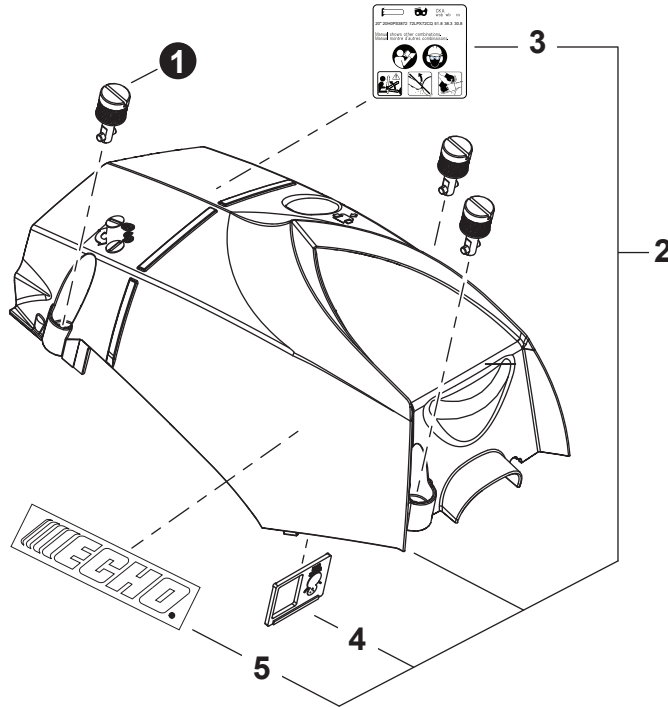

NO.	PART NUMBER	QTY.	DESCRIPTION	DESCRIPCIÓN
1	V641000270	3	PIN, SNAP	PASADOR DE PRESIÓN
2	P021054750	1	COVER ASSY, ENGINE	MONTAJE DE CUBIERTA DE MOTOR
3	X505011060	1	+LABEL - CAUTION - ISO	+ETIQUETA DE PRECAUCIÓN - ISO
4	A219000040	1	+PLATE, SHUTTER	+PLACA DE OBTURADOR
5	X502001060	1	+LABEL - ECHO	+ETIQUETA ECHO