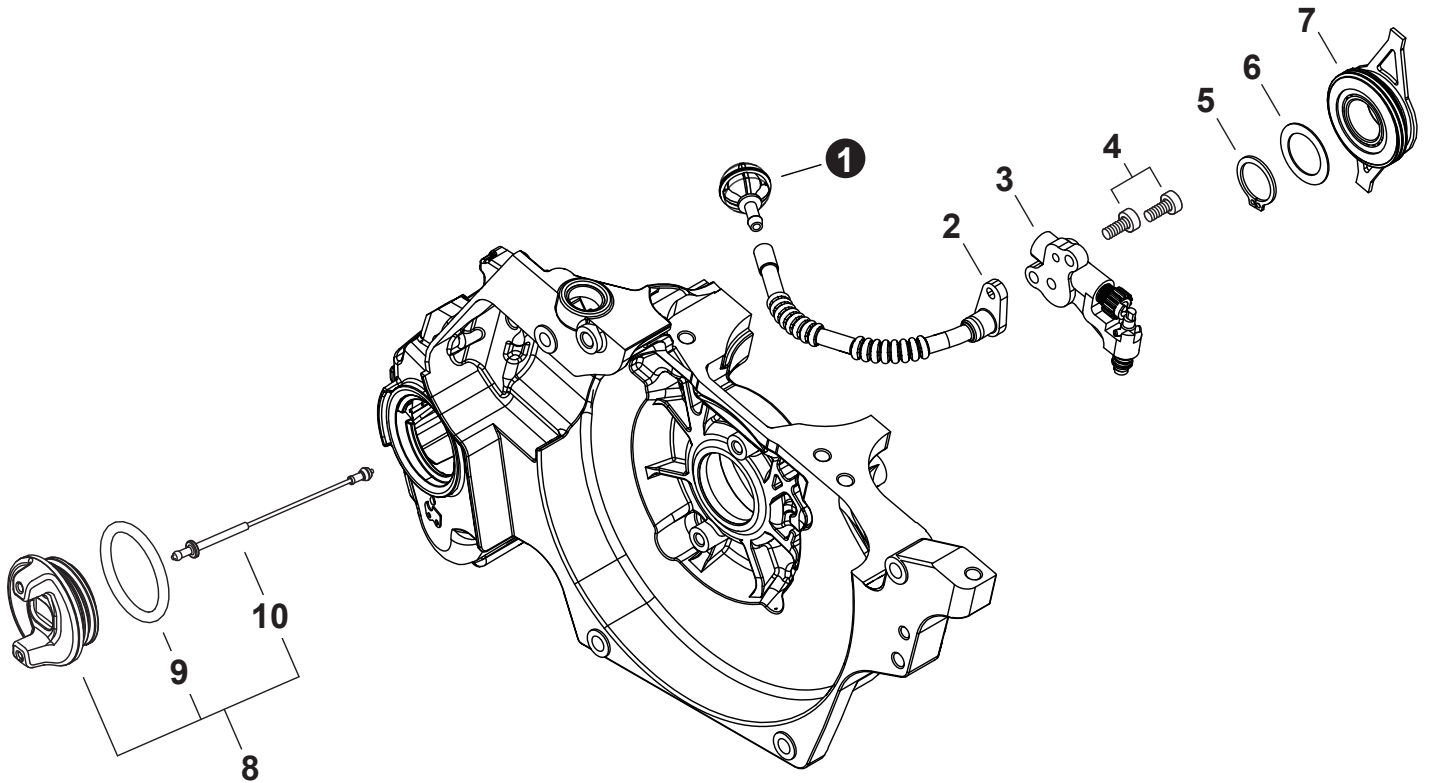

NO.	PART NUMBER	QTY.	DESCRIPTION	DESCRIPCIÓN
1	P100009450	1	MUFFLER ASSY	MONTAJE DE SILENCIADOR
2	V804000030	1	+BOLT, TORX 4x8	+PERNO TORX 4x8
3	A310000580	1	+SCREEN, SPARK ARRESTER	+SUPRESOR DE CHISPAS
4	V806000010	2	BOLT, TORX 6x20	PERNO TORX 6x20
5	A301000100	1	PLATE, MUFFLER	PLACA DEL SILENCIADOR
6	V804000030	1	BOLT, TORX 4x8	PERNO TORX 4x8
7	90051500006	2	NUT, FLANGE M6x1	TUERCA-BRIDA M6x1
8	V150004750	1	PLATE, EYE	PLACA
9	V304000540	2	WASHER 6	ARANDELA 6
10	V204001880	2	BOLT 6	PERNO 6
11	V104002620	1	GASKET, EXHAUST	EMPAQUETADURA DE ESCAPE

NO.	PART NUMBER	QTY.	DESCRIPTION	DESCRIPCIÓN
1	V805000150	2	BOLT, TORX 5x16	PERNO TORX 5x16
2	A425000080	1	SPARK PLUG - BPMR8Y-5	BUJÍA - BPMR8Y-5
3	P200001660	1	COIL ASSY, IGNITION	BOBINA DE ENCENDIDO
4	A427000190	1	+CAP, SPARK PLUG	+TAPA DE BUJÍA
5	10014230830	1	KEY, WOODRUFF	CHAVETA WOODRUFF
6	A409001420	1	FLYWHEEL	VOLANTE
7	V452001950	2	SPRING, TORSION	RESORTE DE TORSIÓN
8	A514000350	2	PAWL	TRINQUETE
9	V203002250	2	BOLT 5x11	PERNO 5x11
10	90051500008	1	NUT, FLANGE M8	TUERCA-BRIDA M8
11	V485003500	1	LEAD	CABLE
12	V485003490	1	LEAD	CABLE
13	A440003491	1	SWITCH, ON-OFF	INTERRUPTOR DE ENCENDIDO-APAGADO
14	90255Y	1	TUNE-UP KIT - YOUCAN™	JUEGO DE PUESTA A PUNTO - YOUCAN™

NO.	PART NUMBER	QTY.	DESCRIPTION	DESCRIPCIÓN
1	43620514730	1	FILTER, OIL	FILTRO DE ACEITE
2	V470002370	1	PIPE, OIL	TUBO DE ACEITE
3	C022000221	1	AUTO-OILER ASSY	MONTAJE DE ENGRASADOR AUTOMÁTICO
4	V804000050	2	BOLT, TORX 4x12	PERNO TORX 4x12
5	90070100015	1	RING, RETAINING 15	ANILLO DE RETENCIÓN 15
6	V311000090	1	WASHER 15.5x22.5x0.5	ARANDELA 15.5x22.5x0.5
7	V652000302	1	GEAR, WORM	ENGRANAJE DE TORNILLO SIN FIN
8	P100009430	1	CAP ASSY, OIL	MONTAJE DE TAPA DE ACEITE
	90072020029	1	+O-RING 29	+JUNTA TÓRICA 29
10	A365000150	1	+CONNECTOR, CAP	+CONECTOR DE TAPA