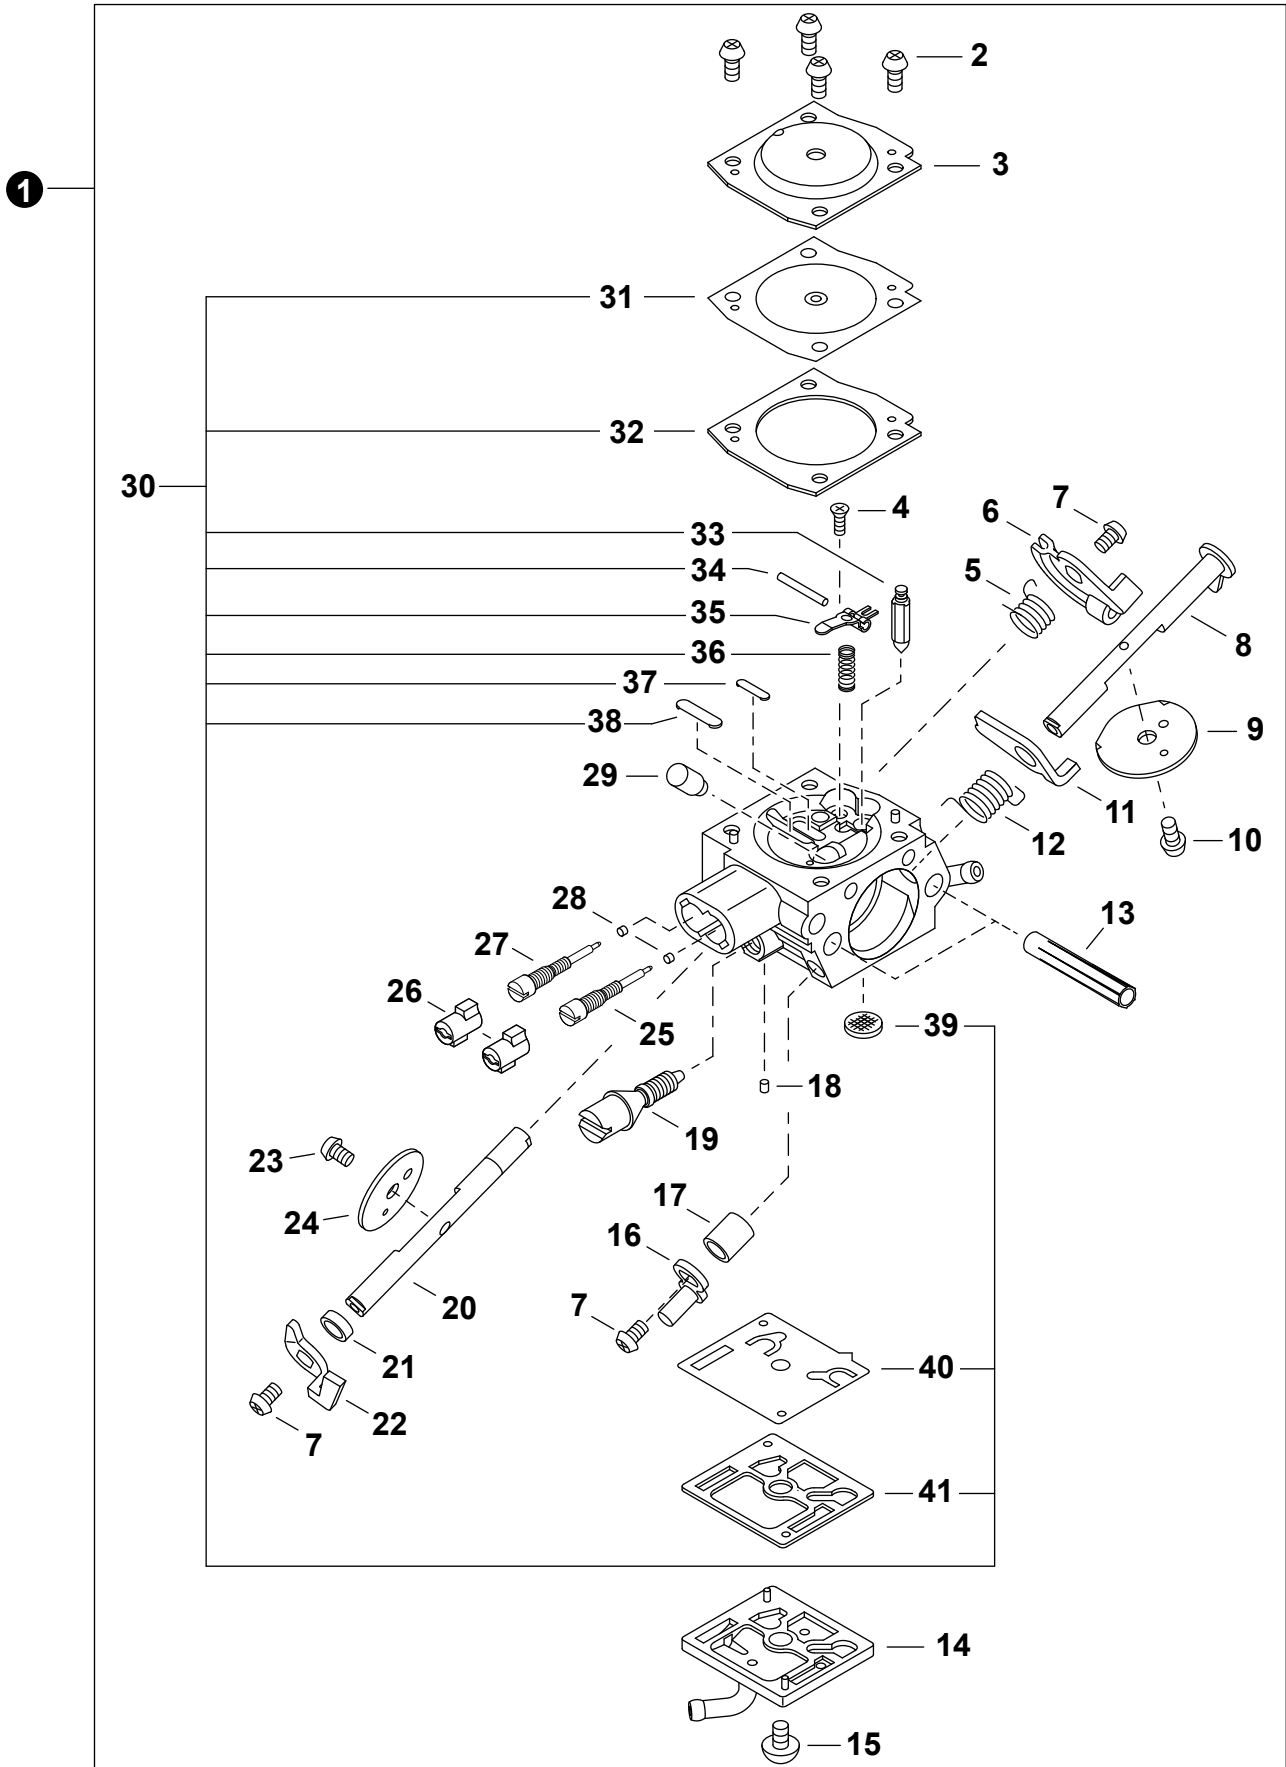

NO.	PART NUMBER	QTY.	DESCRIPTION	DESCRIPCIÓN
1	P200001342	1	CARBURETOR Z011\0AE	CARBURADOR Z011\0AE
2	12534452130	4	+SCREW	+TORNILLO
3	P005001850	1	+COVER, METERING DIAPHRAGM	+TAPA DE DIAFRAGMA DE MEDICIÓN
4	P005004550	1	+SCREW	+TORNILLO
5	P005004450	1	+SPRING, THROTTLE	+RESORTE DEL ACELERADOR
6	P005004430	1	+LEVER, THROTTLE	+PALANCA DE ACELERADOR
7	12534813930	3	+SCREW	+TORNILLO
8	P005004480	1	+SHAFT, CHOKE	+EJE DEL ESTRANGULADOR
9	P005004500	1	+VALVE, CHOKE	+VÁLVULA ESTRANGULADOR
10	12531451230	1	+SCREW 3x4.5	+TORNILLO 3x4.5
11	P005004490	1	+LEVER, CHOKE	+PALANCA DE ESTRANGULADOR
12	P005004610	1	+SPRING, CHOKE RETURN	+RESORTE RETORNADOR ESTRANGULADOR
13	V352000340	2	+COLLAR 4	+COLLAR 4
14	P005004410	1	+COVER, FUEL PUMP	+TAPA DE LA BOMBA DE COMBUSTIBLE
15	P005004420	1	+SCREW	+TORNILLO
16	P005004510	1	+LEVER, CHOKE	+PALANCA DE ESTRANGULADOR
17	P005004620	1	+COLLAR	+COLLAR
18	12537813930	1	+PIECE, FRICTION	+PIEZA DE FRICCIÓN
19	P005004540	1	+SCREW, IDLE ADJUST	+TORNILLO PARA AJUSTAR EL RALENTI
20	P005004440	1	+SHAFT, THROTTLE	+EJE DEL ACELERADOR
21	P005004600	1	+COLLAR	+COLLAR
22	P005004470	1	+LEVER, THROTTLE	+PALANCA DE ACELERADOR
23	P005003170	1	+SCREW	+TORNILLO
24	P005004460	1	+VALVE, THROTTLE	+VÁLVULA DEL ACELERADOR
25	P005005660	1	+NEEDLE, HIGH SPEED	+AGUJA DE REGULACION ALTA (H)
26	P005005360	2	+CAP, LIMITER	+PROTECTOR DE TORNILLO
27	P005005650	1	+NEEDLE, LOW SPEED	+AGUJA DE REGULACION BAJA (L)
28	12536312820	2	+RETAINER	+RETENEDOR
29	P005004390	1	+NOZZLE ASSY	+MONTAJE DE BOQUILLA
30	P005004640	1	+REPAIR KIT, CARBURETOR	+JUEGO DE REPARACIÓN DE CARBURADOR
31		1	++DIAPHRAGM, METERING	++DIAFRAGMA DE MEDICIÓN
32		1	++GASKET, METERING DIAPHRAGM	++EMPAQUETADURA DE DIAFRAGMA DE MEDICIÓN
33		1	++VALVE, INLET NEEDLE	++VÁLVULA REGULADORA
34		1	++PIN, METERING LEVER	++PASADOR DE PALANCA DE MEDICIÓN
35		1	++LEVER, METERING	++PALANCA DE MEDICIÓN
36		1	++SPRING, METERING LEVER	++RESORTE PALANCA DE MEDICIÓN
37		1	++PLUG, WELCH	++TAPÓN WELCH
38		1	++PLUG, WELCH	++TAPÓN WELCH
39		1	++SCREEN, FUEL INLET	++MALLA FILTRADORA
40		1	++DIAPHRAGM, FUEL PUMP	++DIAFRAGMA DE LA BOMBA DE COMBUSTIBLE
41		1	++GASKET, FUEL PUMP	++EMPAQUETADURA DE LA BOMBA DE COMBUSTIBLE