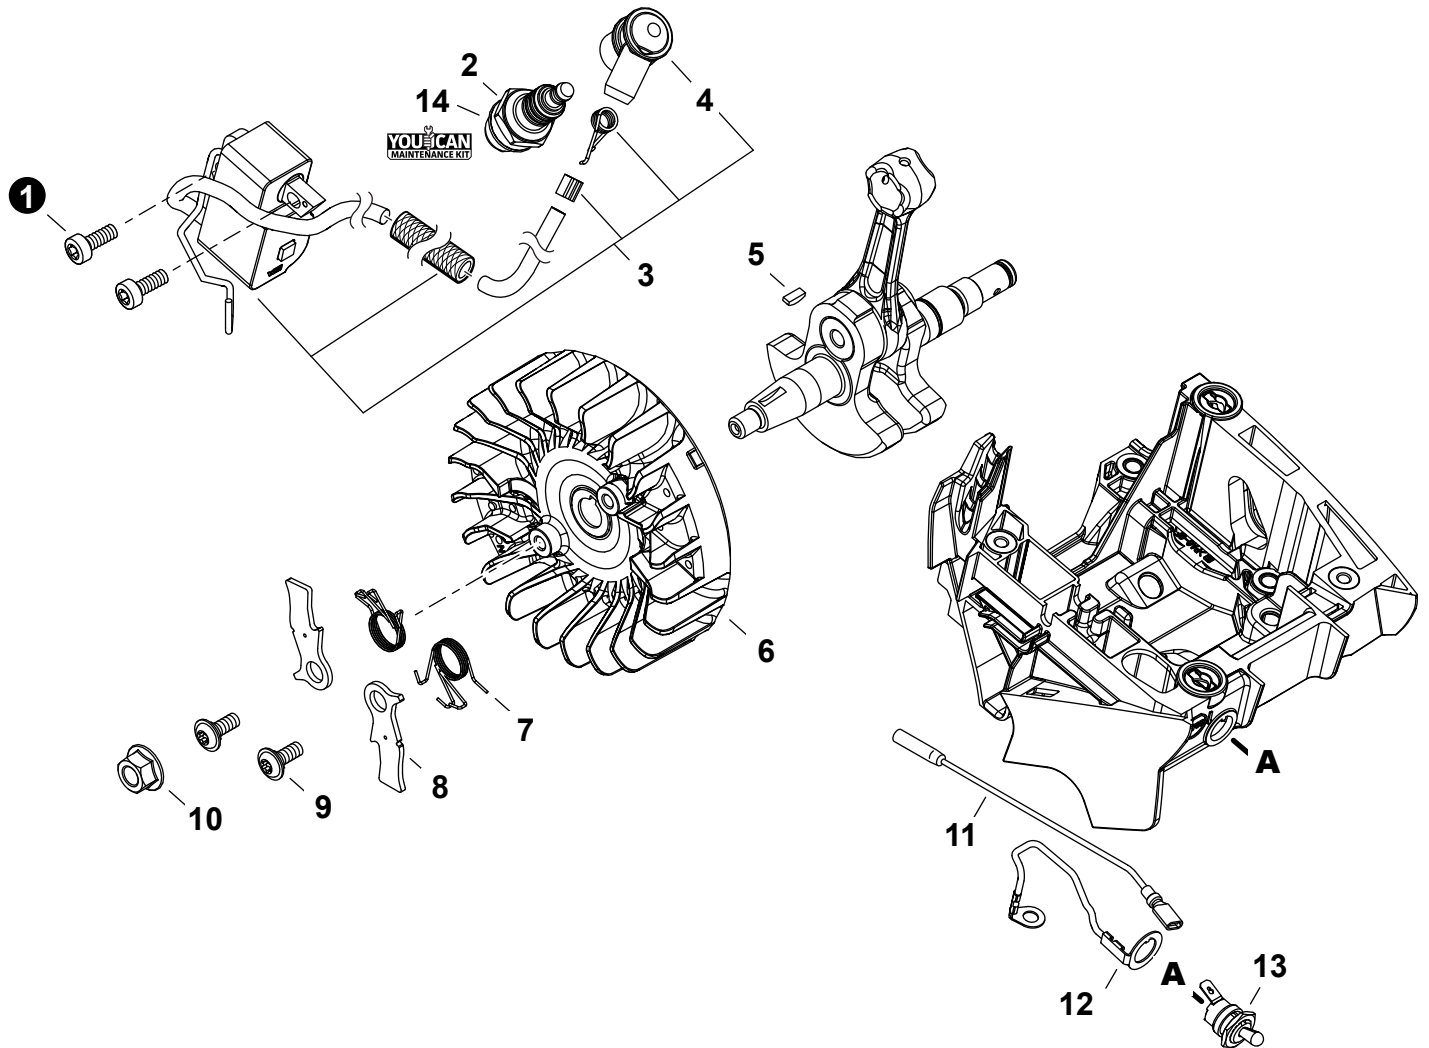

NO.	PART NUMBER	QTY.	DESCRIPTION	DESCRIPCIÓN
1	V805000150	2	BOLT, TORX 5x16	PERNO TORX 5x16
2	A425000080	1	SPARK PLUG - BPMR8Y-5	BUJÍA - BPMR8Y-5
3	P200001660	1	COIL ASSY, IGNITION	BOBINA DE ENCENDIDO
4	A427000190	1	+CAP, SPARK PLUG	+TAPA DE BUJÍA
5	10014230830	1	KEY, WOODRUFF	CHAVETA WOODRUFF
6	A409001420	1	FLYWHEEL	VOLANTE
7	V452001950	2	SPRING, TORSION	RESORTE DE TORSIÓN
8	A514000350	2	PAWL	TRINQUETE
9	V203002250	2	BOLT 5x11	PERNO 5x11
10	90051500008	1	NUT, FLANGE M8	TUERCA-BRIDA M8
11	V485003500	1	LEAD	CABLE
12	V485003490	1	LEAD	CABLE
13	A440003491	1	SWITCH, ON-OFF	INTERRUPTOR DE ENCENDIDO-APAGADO
14	90255Y	1	TUNE-UP KIT - YOUCAN™	JUEGO DE PUESTA A PUNTO - YOUCAN™