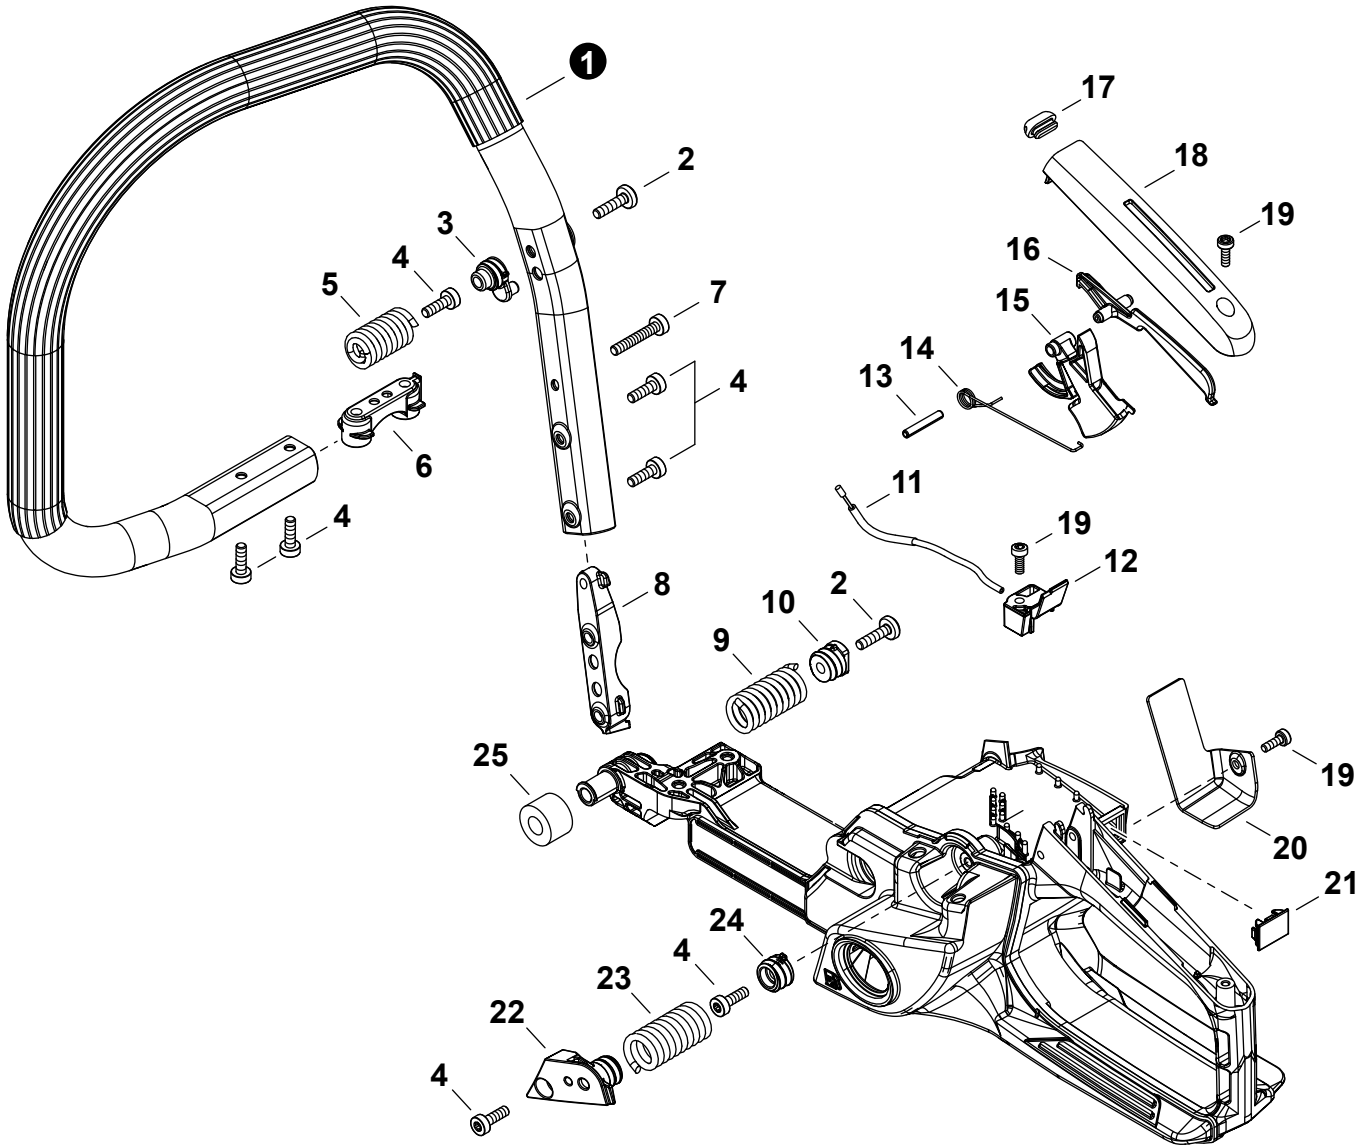

NO.	PART NUMBER	QTY.	DESCRIPTION	DESCRIPCIÓN
1	V805000150	2	BOLT, TORX 5x16	PERNO TORX 5x16
2	A425000080	1	SPARK PLUG - BPMR8Y-5	BUJÍA - BPMR8Y-5
3	P200001660	1	COIL ASSY, IGNITION	BOBINA DE ENCENDIDO
4	A427000190	1	+CAP, SPARK PLUG	+TAPA DE BUJÍA
5	10014230830	1	KEY, WOODRUFF	CHAVETA WOODRUFF
6	A409001420	1	FLYWHEEL	VOLANTE
7	V452001950	2	SPRING, TORSION	RESORTE DE TORSIÓN
8	A514000350	2	PAWL	TRINQUETE
9	V203002250	2	BOLT 5x11	PERNO 5x11
10	90051500008	1	NUT, FLANGE M8	TUERCA-BRIDA M8
11	V485003500	1	LEAD	CABLE
12	V485003490	1	LEAD	CABLE
13	A440003491	1	SWITCH, ON-OFF	INTERRUPTOR DE ENCENDIDO-APAGADO
14	90255Y	1	TUNE-UP KIT - YOUCAN™	JUEGO DE PUESTA A PUNTO - YOUCAN™

NO.	PART NUMBER	QTY.	DESCRIPTION	DESCRIPCIÓN
1	A051003540	1	STARTER ASSY	MONTAJE DE ARRANCADOR
2	A511000300	1	+GRIP, STARTER	+AGARRE DEL ARRANCADOR
3	90060000005	1	+WASHER, FLAT 5.5x10x0.8	+ARANDELA 5.5x10x0.8
4	P100009470	1	+SPRING KIT, RECOIL	+MONTAJE DE RESORTE RECULAR
5	A506000570	1	+REEL, ROPE	+CARRETE DE CUERDA
6	A509000510	1	+ROPE	+CUERDA
7	17721402830	1	+WASHER 5.2x16x1.0	+ARANDELA 5.2x16x1.0
8	V805000130	1	+BOLT, TORX 5x10	+PERNO TORX 5x10
9	A172003650	1	COVER, FAN	CUBIERTA DE VENTILADOR
10	V805000410	4	BOLT, TORX 5x20	PERNO TORX 5x20

NO.	PART NUMBER	QTY.	DESCRIPTION	DESCRIPCIÓN
1	43620514730	1	FILTER, OIL	FILTRO DE ACEITE
2	V470002370	1	PIPE, OIL	TUBO DE ACEITE
3	C022000221	1	AUTO-OILER ASSY	MONTAJE DE ENGRASADOR AUTOMÁTICO
4	V804000050	2	BOLT, TORX 4x12	PERNO TORX 4x12
5	90070100015	1	RING, RETAINING 15	ANILLO DE RETENCIÓN 15
6	V311000090	1	WASHER 15.5x22.5x0.5	ARANDELA 15.5x22.5x0.5
7	V652000302	1	GEAR, WORM	ENGRANAJE DE TORNILLO SIN FIN
8	P100009430	1	CAP ASSY, OIL	MONTAJE DE TAPA DE ACEITE
	90072020029	1	+O-RING 29	+JUNTA TÓRICA 29
10	A365000150	1	+CONNECTOR, CAP	+CONECTOR DE TAPA