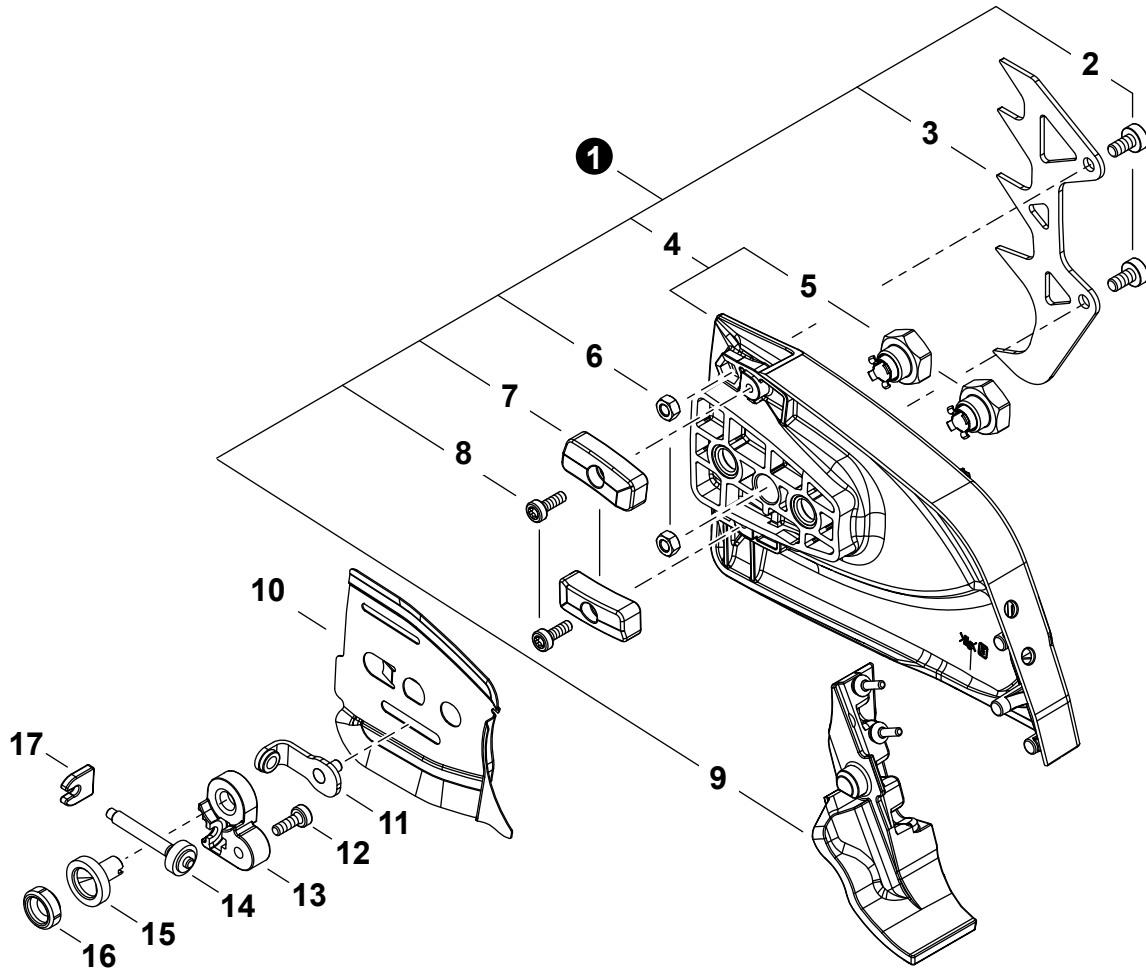

NO.	PART NUMBER	QTY.	DESCRIPTION	DESCRIPCIÓN
1	P100010090	1	SPROCKET GUARD ASSY	MONTAJE DE PROTECTOR DE RUEDA DENTADA
2	V805000130	2	+BOLT, TORX 5x10	+PERNO TORX 5x10
3	C304000340	1	+SPIKE, BUMPER	+PARAGOLPES CON PÚAS
4	C300001230	1	+GUARD, SPROCKET	+CUBIERTA DEL PIÑÓN
5	V265000660	2	++NUT 8	++TUERCA 8
6	90056000005	2	+NUT, LOCK M5	+CONTRATUERCA M5
7	C301000010	2	+PLATE, FRICTION	+PLACA DE FRICCIÓN
8	V804000050	2	+BOLT, TORX 4x12	+PERNO TORX 4x12
9	C302000110	1	+CUSHION	+AMORTIGUADOR
10	C305000550	1	PLATE, GUIDE - INNER	PLACA GUÍA - INTERNA
11	C309000210	1	TENSIONER, CHAIN	ENSOR DE CADENA
12	V804000050	1	BOLT, TORX 4x12	PERNO TORX 4x12
13	V355000981	1	COLLAR 8	COLLAR 8
14	V203002460	1	BOLT 5	PERNO 5
15	V652000271	1	GEAR, WORM	ENGRANAJE DE TORNILLO SIN FIN
16	V356000940	1	COLLAR 10	COLLAR 10
17	C316000100	1	GUIDE, SHAFT	GUÍA DE EJE