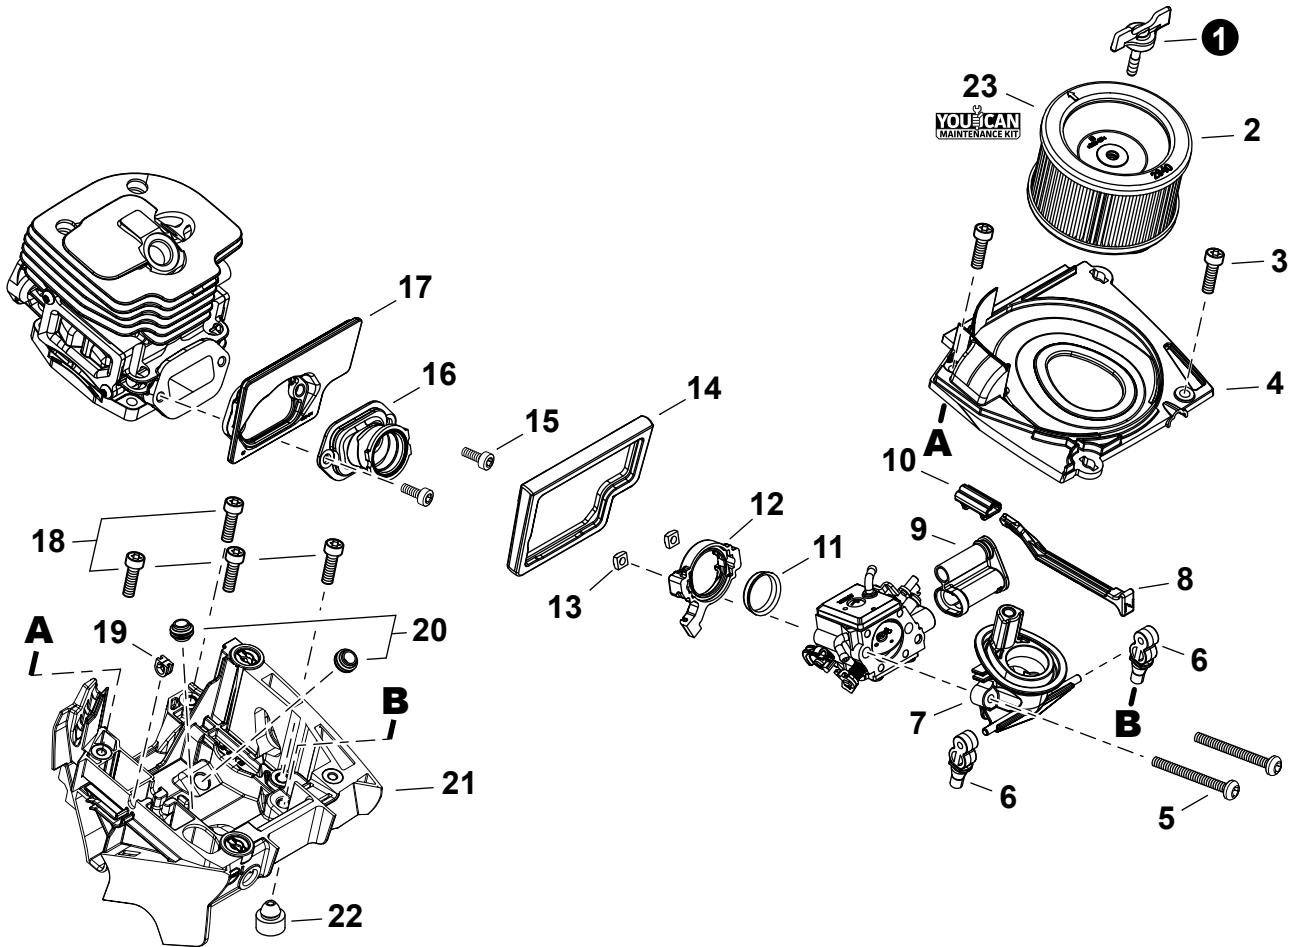

NO.	PART NUMBER	QTY.	DESCRIPTION	DESCRIPCIÓN
1	M613000330	1	THUMBSCREW	TORNILLO DE OREJETAS
2	A226002370	1	FILTER, AIR	FILTRO DE AIRE
3	V805000150	2	BOLT, TORX 5x16	PERNO TORX 5x16
4	A222000000	1	COVER, CARBURETOR CASE	CUBIERTA DE LA CAJA DEL CARBURADOR
5	V202000790	2	BOLT 4x55	PERNO 4x55
6	V420005620	2	CUSHION	AMORTIGUADOR
7	A204000282	1	ELBOW, CARBURETOR	CODO, CARBURADOR
8	A241000410	1	KNOB, CHOKE	PERILLA - ESTRANGULADOR
9	V131000230	1	GROMMET, NEEDLE	OJAL DE AGUJA
10	V130000190	1	GROMMET, CHOKE	OJAL ESTRANGULADOR
11	V361000580	1	COLLAR 20	COLLAR 20
12	A206000070	1	HOLDER, BELLOWS	SOPORTE DE FUELLE
13	9214004000	2	NUT	TUERCA
14	V420005610	1	CUSHION	AMORTIGUADOR
15	V805000150	2	BOLT, TORX 5x16	PERNO TORX 5x16
16	A202000371	1	BELLOWS, INTAKE	FUELLE DE ADMISIÓN
17	A200001281	1	INSULATOR, INTAKE	AISLADOR DE ADMISIÓN
18	V835000030	4	BOLT, TORX 5x20	PERNO TORX 5x20
19	V136000140	1	GROMMET, LEAD	OJAL DE CABLE CONDUCTOR
20	V137000160	2	GROMMET, FUEL	OJAL DE COMBUSTIBLE
21	A220000090	1	CASE, CARBURETOR	CAJA DEL CARBURADOR
22	V420003800	1	CUSHION	AMORTIGUADOR
23	90255Y	1	TUNE-UP KIT - YOUCAN™	JUEGO DE PUESTA A PUNTO - YOUCAN™