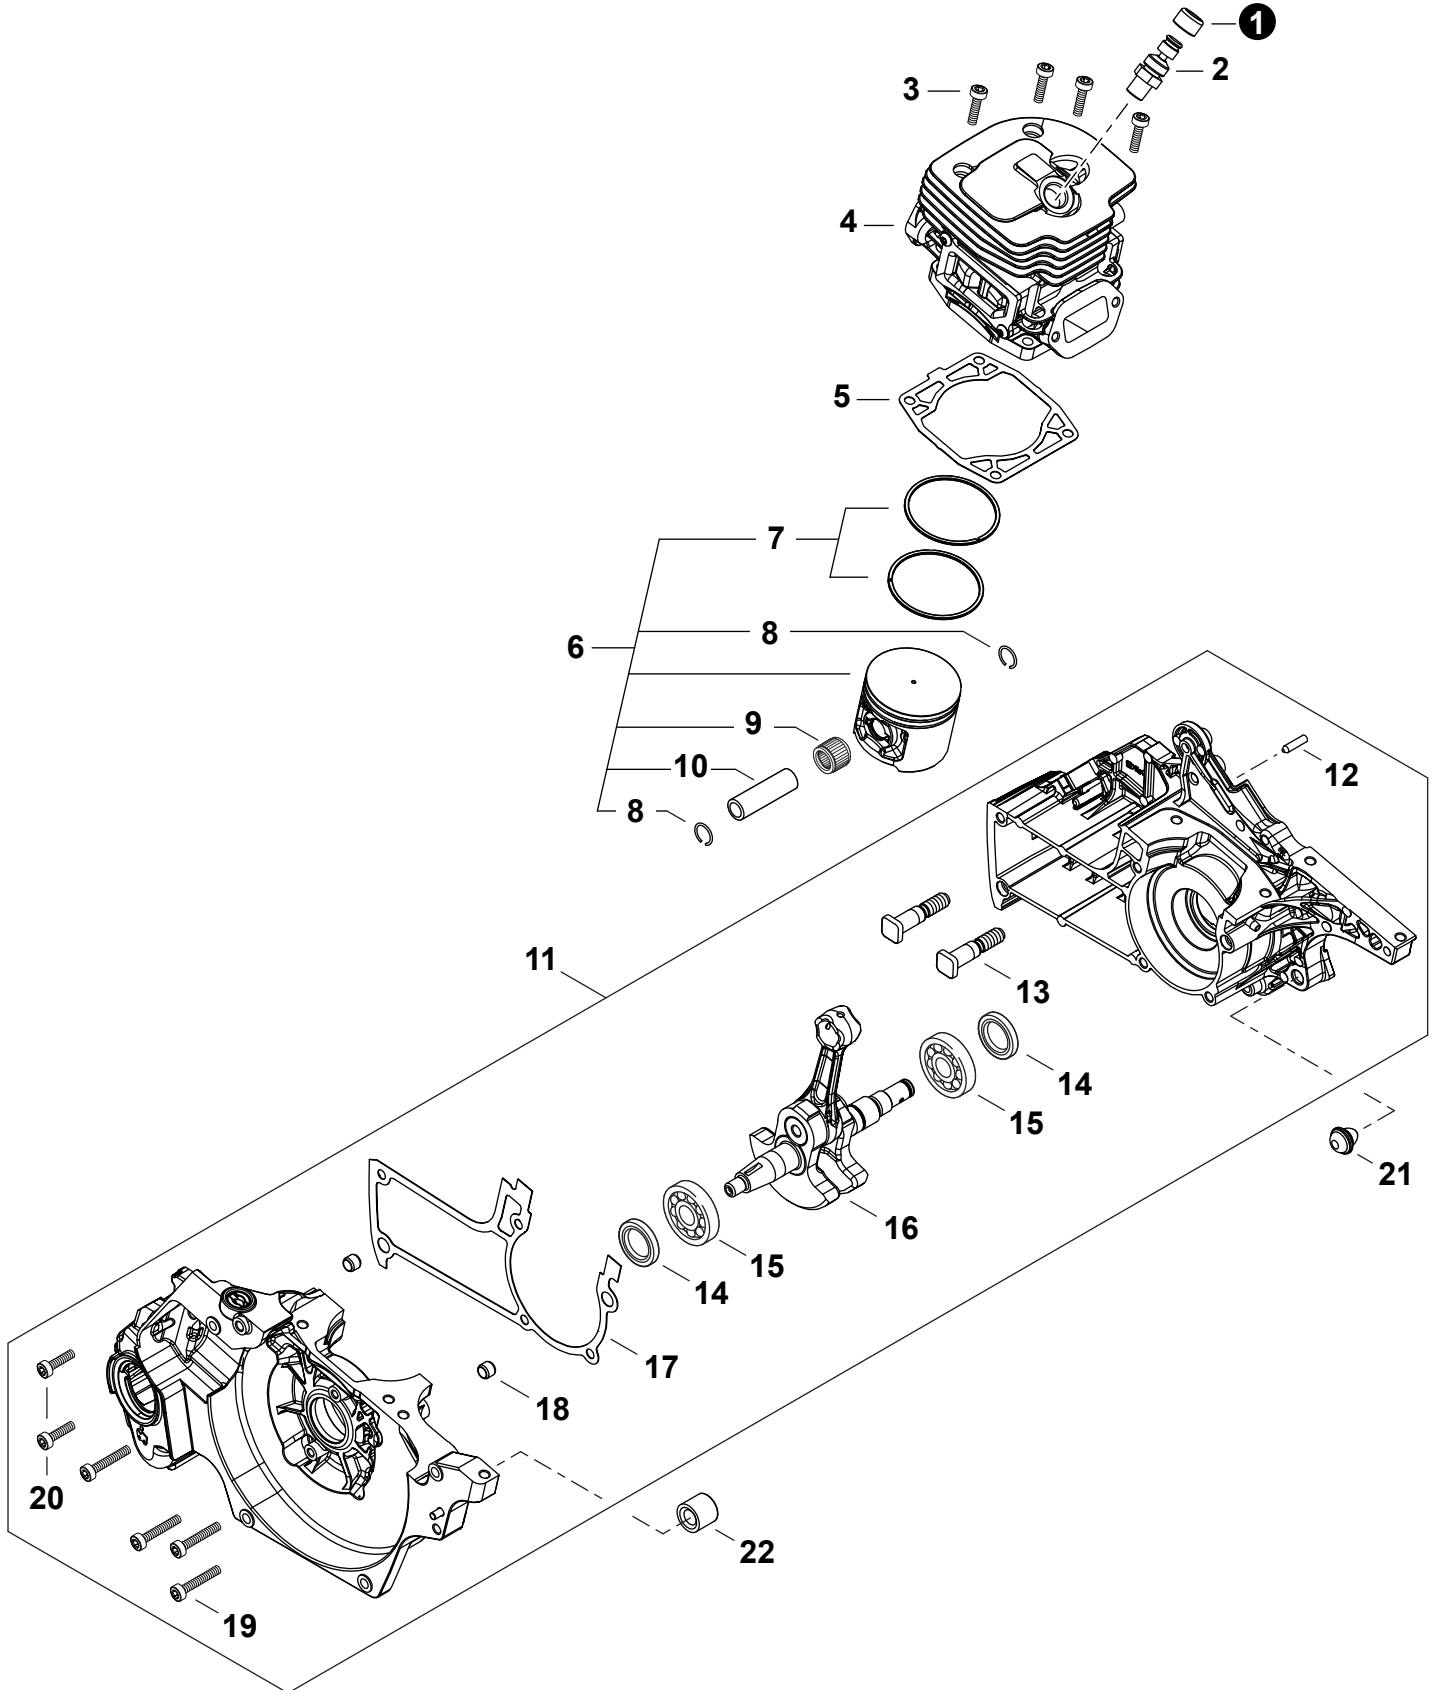

NO.	PART NUMBER	QTY.	DESCRIPTION	DESCRIPCIÓN
1	V641000270	3	PIN, SNAP	PASADOR DE PRESIÓN
2	P021054750	1	COVER ASSY, ENGINE	MONTAJE DE CUBIERTA DE MOTOR
3	X505011060	1	+LABEL - CAUTION - ISO	+ETIQUETA DE PRECAUCIÓN - ISO
4	A219000040	1	+PLATE, SHUTTER	+PLACA DE OBTURADOR
5	X502001060	1	+LABEL - ECHO	+ETIQUETA ECHO

NO.	PART NUMBER	QTY.	DESCRIPTION	DESCRIPCIÓN
1	43620514730	1	FILTER, OIL	FILTRO DE ACEITE
2	V470002370	1	PIPE, OIL	TUBO DE ACEITE
3	C022000221	1	AUTO-OILER ASSY	MONTAJE DE ENGRASADOR AUTOMÁTICO
4	V804000050	2	BOLT, TORX 4x12	PERNO TORX 4x12
5	90070100015	1	RING, RETAINING 15	ANILLO DE RETENCIÓN 15
6	V311000090	1	WASHER 15.5x22.5x0.5	ARANDELA 15.5x22.5x0.5
7	V652000302	1	GEAR, WORM	ENGRANAJE DE TORNILLO SIN FIN
8	P100009430	1	CAP ASSY, OIL	MONTAJE DE TAPA DE ACEITE
	90072020029	1	+O-RING 29	+JUNTA TÓRICA 29
10	A365000150	1	+CONNECTOR, CAP	+CONECTOR DE TAPA