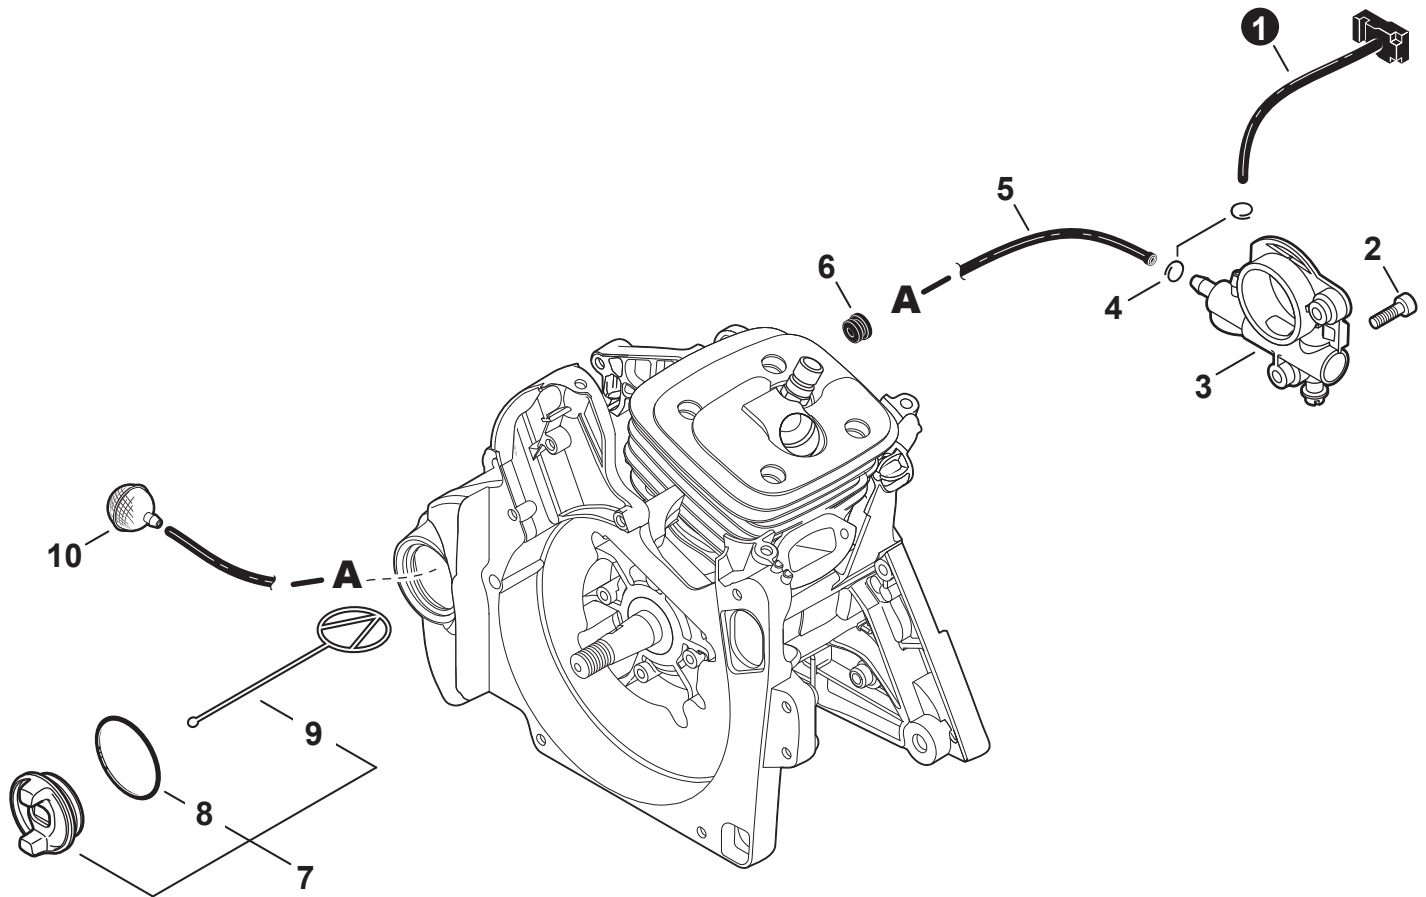

NO.	PART NUMBER	QTY.	DESCRIPTION	DESCRIPCIÓN
1	V470000831	1	PIPE, OIL	TUBO DE ACEITE
2	V804000000	2	BOLT, TORX 4x12	PERNO TORX 4x12
3	C022000053	1	AUTO-OILER ASSY	MONTAJE DE ENGRASADOR AUTOMÁTICO
4	V490001240	2	CLIP 6	SUJETADOR 6
5	43721030831	1	PIPE, FUEL 3x6x210 BLACK	TUBO DE COMBUSTIBLE 3x6x210 NEGRO
6	13211501462	1	GROMMET	OJAL
7	P100004881	1	CAP ASSY, OIL	MONTAJE DE TAPA DE ACEITE
8	90072020029	1	+O-RING 29	+JUNTA TÓRICA 29
9	A365000050	1	+CONNECTOR, CAP L= 60 MM	+CONECTOR DE TAPA L= 60 MM
10	43620514730	1	FILTER, OIL	FILTRO DE ACEITE