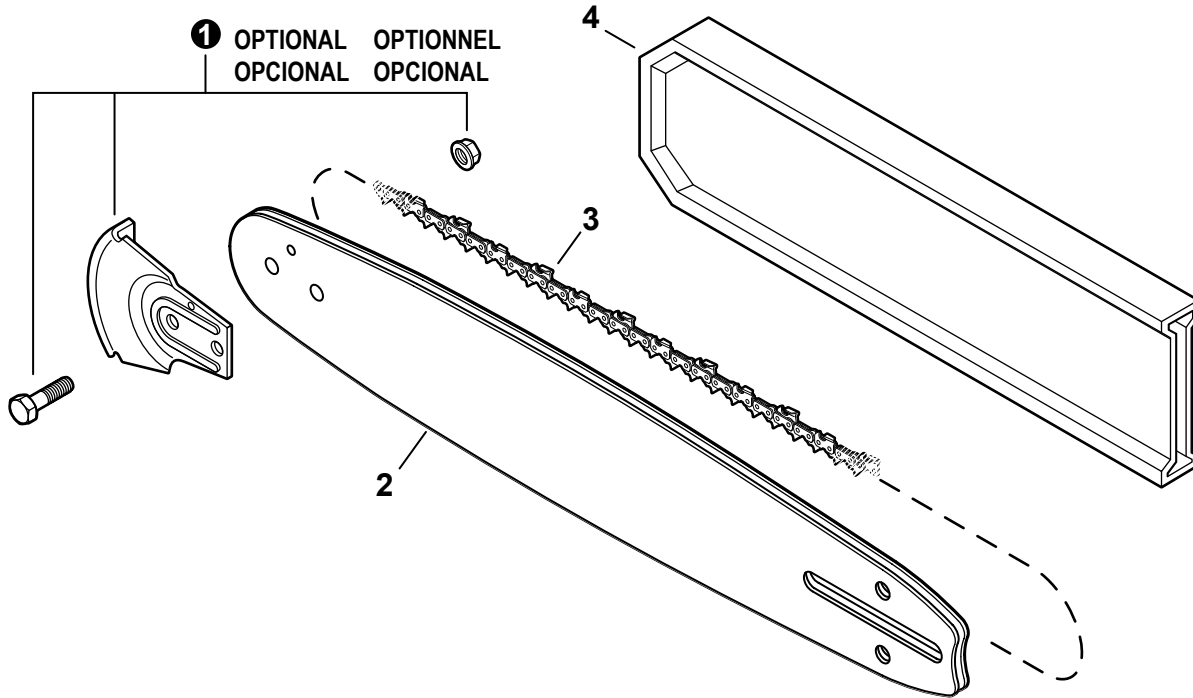

NO.	PART NUMBER	QTY.	DESCRIPTION	DESCRIPCIÓN
1	2893202	1	KICK GUARD™ KIT	PROTECTORAS DE PUNTA DE BARRA
2	16D0PS3860C	1	GUIDE BAR, 16"	BARRA DE GUÍA 40 CM
2	18D0PS3866C	1	GUIDE BAR, 18"	BARRA DE GUÍA 45 CM
2	20D0PS3870C	1	GUIDE BAR, 20"	BARRA DE GUÍA 50 CM
2	24D0PS3881C	1	GUIDE BAR, 24"	BARRA DE GUÍA 60 CM
2	27D0PS3893C	1	GUIDE BAR, 27"	BARRA DE GUÍA 69 CM
3	72LPX60CQ	1	SAW CHAIN - 16"	CADENA DE SIERRA 40 CM
3	72LPX66CQ	1	SAW CHAIN - 18"	CADENA DE SIERRA 45 CM
3	72LPX70CQ	1	SAW CHAIN - 20"	CADENA DE SIERRA 50 CM
3	72LPX81CQ	1	SAW CHAIN - 24"	CADENA DE SIERRA 60 CM
3	72LPX93CQ	1	SAW CHAIN - 28", 0.050 GAUGE, 3/8" PITCH	CADENA DE SIERRA 70 CM, CALIBRE 0.050, PASO 3/8"
4	X490000750	1	SCABBARD 16"	FUNDA 40 CM
4	X490000760	1	SCABBARD 18"	FUNDA 45 CM
4	X490000770	1	SCABBARD 20"	FUNDA 50 CM
4	X490000780	1	SCABBARD 24"	FUNDA 60 CM