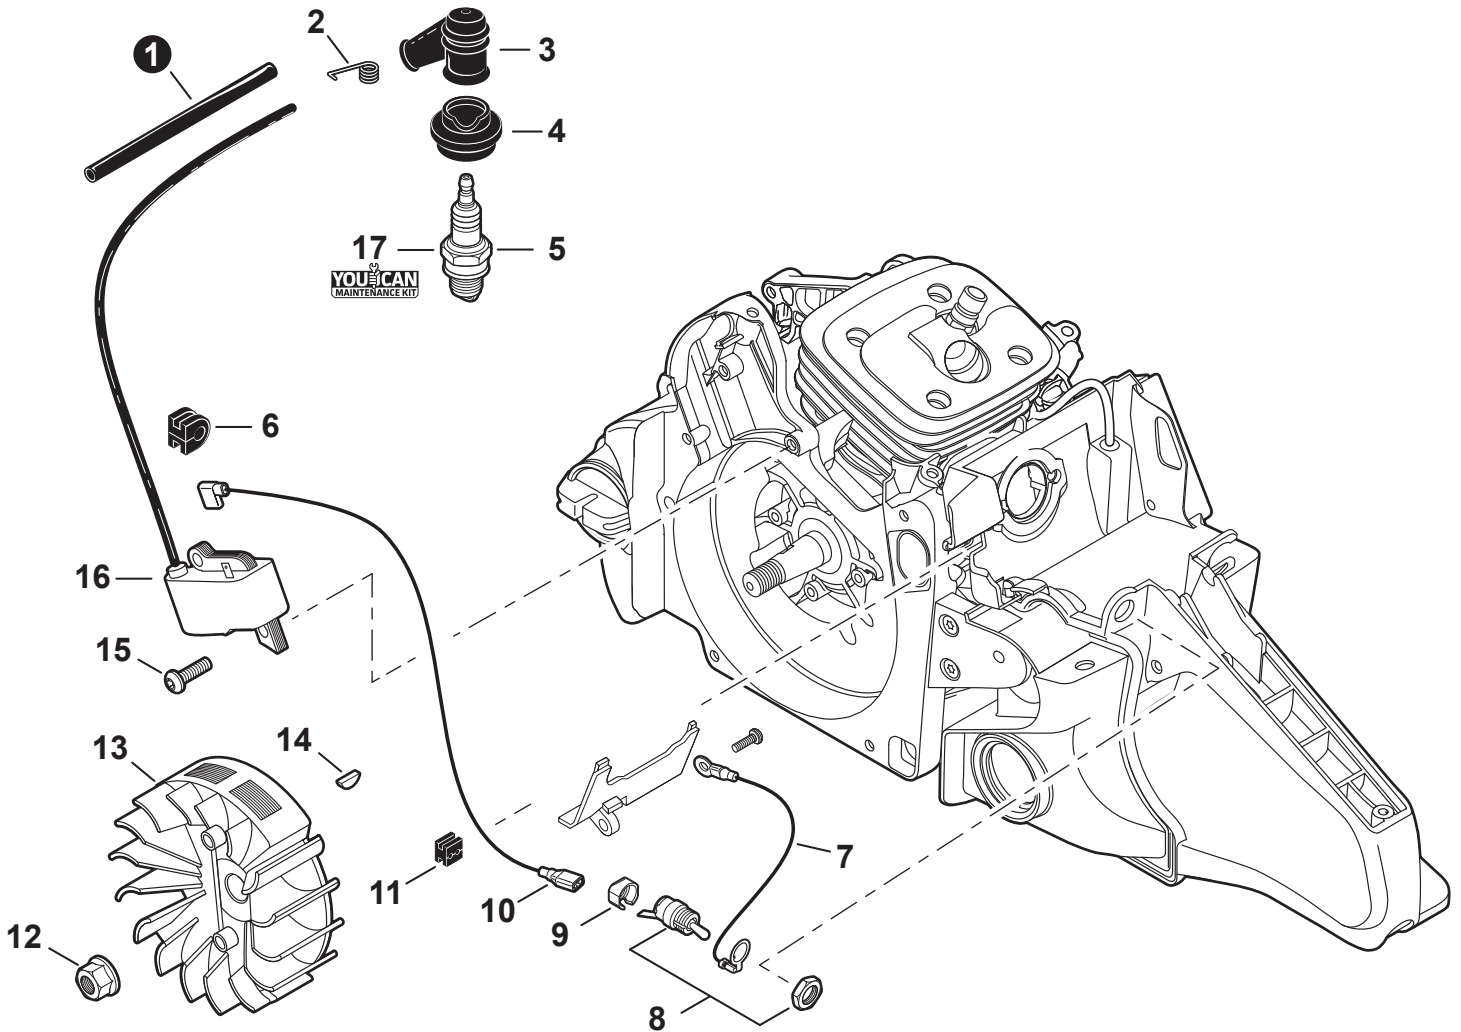

NO.	PART NUMBER	QTY.	DESCRIPTION	DESCRIPCIÓN
1	V475004130	1	TUBE, IGNITION COIL 6x7.2x70	TUBO BOBINA DE ENCENDIDO 6x7.2x70
2	A426000010	1	TERMINAL, SPARK PLUG	TERMINAL DE BUJÍA
3	A427000013	1	CAP, SPARK PLUG	TAPA DE BUJÍA
4	A429000040	1	SEAL, SPARK PLUG	SELLO DE BUJÍA
5	A425000000	1	SPARK PLUG - BPMR8Y	BUJÍA - BPMR8Y
6	15611004920	1	GROMMET	OJAL
7	V485001101	1	LEAD - GROUND L= 170	CABLE DE TIERRA L= 170
8	A440001190	1	SWITCH, ON-OFF	INTERRUPTOR DE ENCENDIDO-APAGADO
9	A472000091	1	CAP, SWITCH	TAPA INTERRUPTOR
10	V485001091	1	LEAD - IGNITION L= 280	CABLE DE ENCENDIDO L= 280
11	15011404920	1	GROMMET, LEAD	OJAL DE CABLE CONDUCTOR
12	90051500008	1	NUT, FLANGE M8	TUERCA-BRIDA M8
13	A409000360	1	FLYWHEEL	VOLANTE
14	10014230830	1	KEY, WOODRUFF	CHAVETA WOODRUFF
15	V805000000	2	BOLT, TORX 5x16	PERNO TORX 5x16
16	A411001430	1	COIL, IGNITION	BOBINA DE ENCENDIDO
17	90167Y	1	TUNE-UP KIT - YOUCAN™	JUEGO DE PUESTA A PUNTO - YOUCAN™