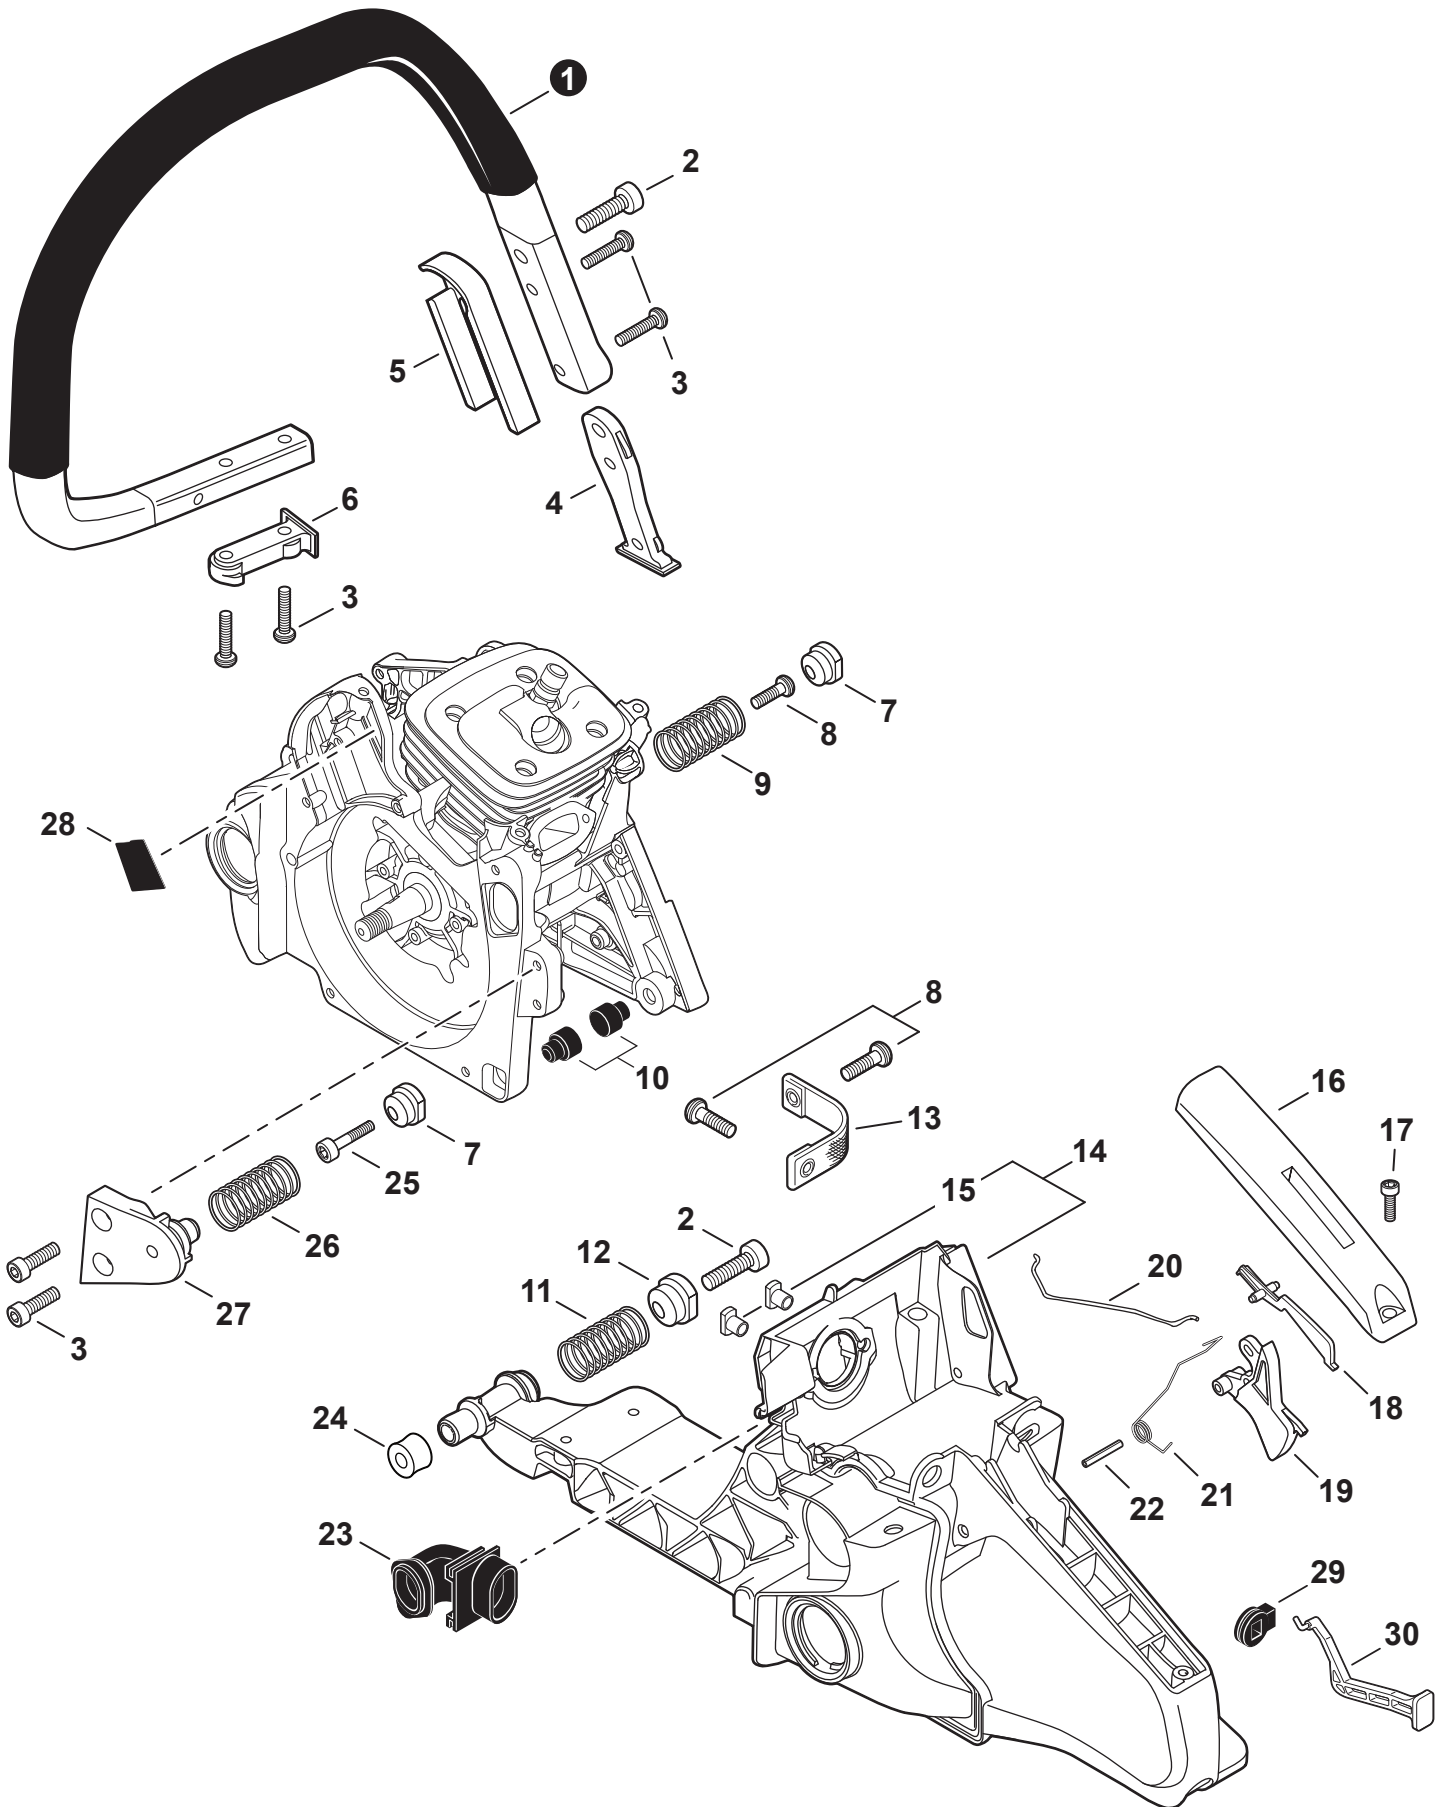

NO.	PART NUMBER	QTY.	DESCRIPTION	DESCRIPCIÓN
1	C400001171	1	HANDLE, FRONT	MANGO DELANTERO
2	V806000000	2	BOLT, TORX 6x20	PERNO TORX 6x20
3	V805000010	6	BOLT, TORX 5x20	PERNO TORX 5x20
4	C405000560	1	MOUNT, HANDLE	SOPORTE DE MANGO
5	V456000280	1	HOLDER, SPRING	RETENEDOR DE RESORTE
6	C405000570	1	MOUNT, HANDLE	SOPORTE DE MANGO
7	V456000080	2	HOLDER, SPRING 14.4	RETENEDOR DE RESORTE 14.4
8	V805000000	3	BOLT, TORX 5x16	PERNO TORX 5x16
9	V450000730	1	SPRING, COMPRESSION 17x38.4x2.6	RESORTE DE COMPRESIÓN 17x38.4x2.6
10	V420003800	2	CUSHION	AMORTIGUADOR
11	V450000771	1	SPRING, COMPRESSION 20x40x3.3	RESORTE DE COMPRESIÓN 20x40x3.3
12	V456000101	1	HOLDER, SPRING 17	RETENEDOR DE RESORTE 17
13	C617000362	1	STRAP, SAFETY	CINTA DE SEGURIDAD
14	C410001252	1	HANDLE, REAR	MANGO TRASERO
15	V263000450	2	+NUT M5	+TUERCA M5
16	C411000001	1	COVER, HANDLE	CUBIERTA DE MANGO
17	V804000000	1	BOLT, TORX 4x12	PERNO TORX 4x12
18	17809037930	1	LEVER, THROTTLE LOCKOUT	PALANCA SEGURO DEL ACELERADOR
19	C450000360	1	TRIGGER, THROTTLE	GATILLO DEL ACELERADOR
20	C454000170	1	ROD, THROTTLE	VARILLA ACELERADOR
21	V452000260	1	SPRING, TORSION	RESORTE DE TORSIÓN
22	90034540025	1	PIN, SPRING 4x25 SUS	PASADOR ELÁSTICO 4x25 SUS
23	A239000060	1	PIPE, AIR INTAKE	TUBO DE ADMISIÓN DE AIRE
24	V404000210	1	CUSHION 10	AMORTIGUADOR 10
25	V805000230	1	BOLT, TORX 5x25	PERNO TORX 5x25
26	V450000760	1	SPRING, COMPRESSION 17x36.7x2.6	RESORTE DE COMPRESIÓN 17x36.7x2.6
27	V456000090	1	HOLDER, SPRING	RETENEDOR DE RESORTE
28	V376001780	1	CUSHION	AMORTIGUADOR
29	V130000030	1	GROMMET, CHOKE	OJAL ESTRANGULADOR
30	A241000172	1	ROD, CHOKE	VARILLA ESTRANGULADOR