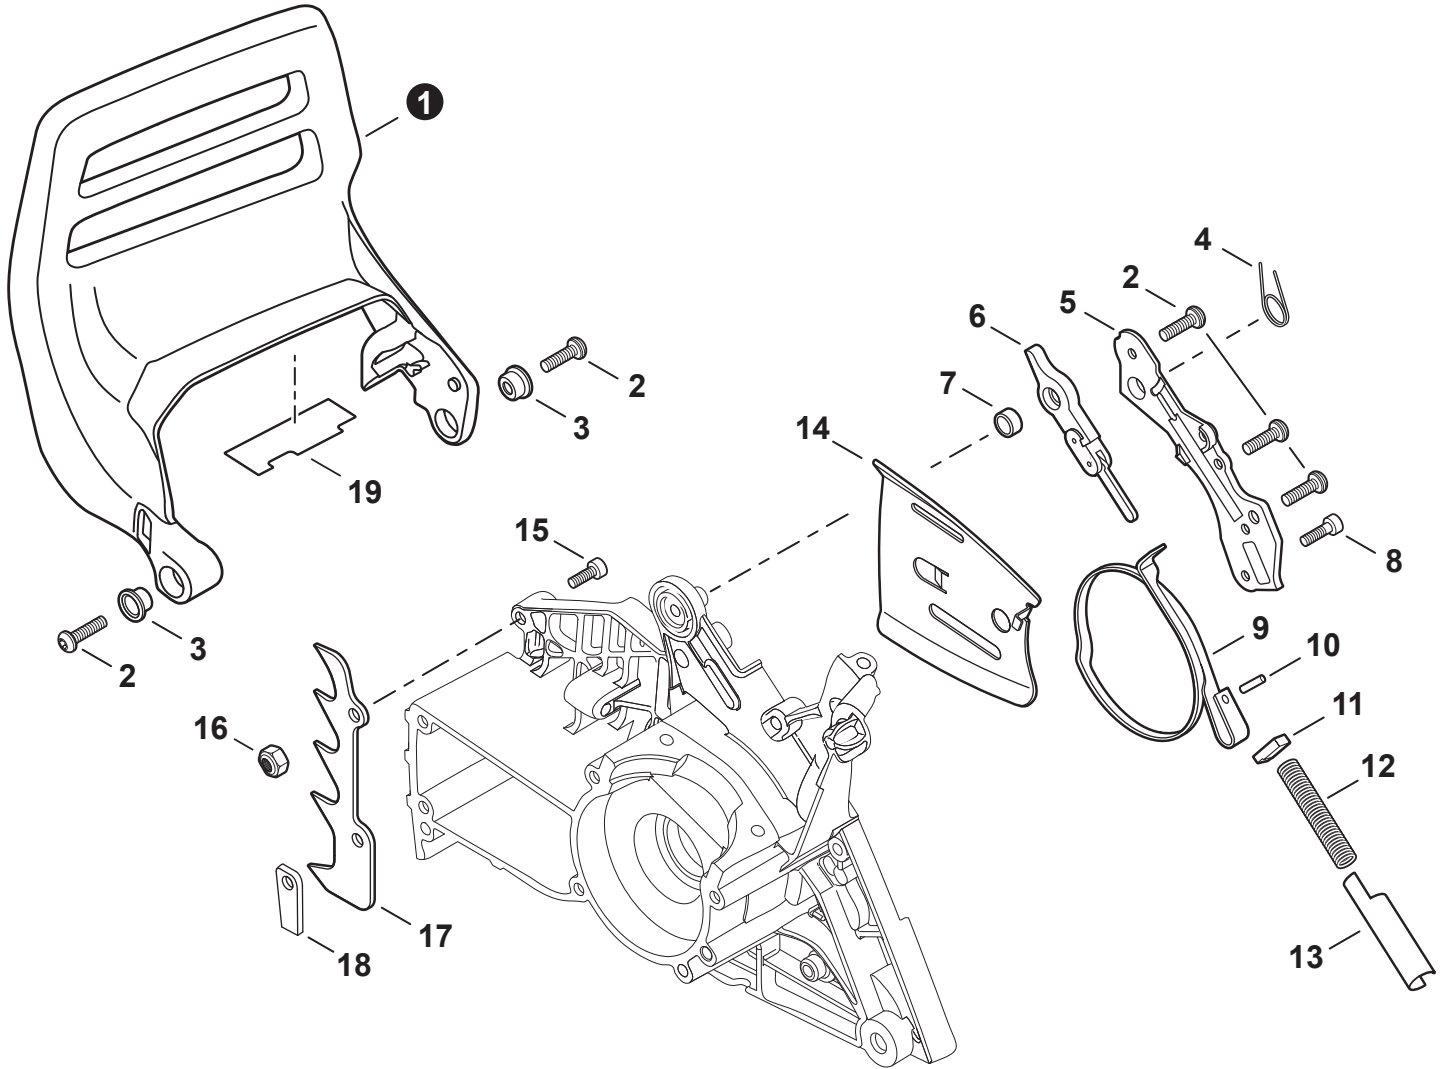

NO.	PART NUMBER	QTY.	DESCRIPTION	DESCRIPCIÓN
1	C320000182	1	LEVER, BRAKE	PALANCA DE FRENO
2	V805000000	5	BOLT, TORX 5x16	PERNO TORX 5x16
3	V356000440	2	COLLAR 11.2x16.2xT0.6	COLLAR 11.2x16.2xT0.6
4	V452000400	1	SPRING, TORSION	RESORTE DE TORSIÓN
5	C345000283	1	COVER, BRAKE	CUBIERTA DE FRENO
6	C334000111	1	CONNECTOR, BRAKE	CONECTOR DE FRENO
7	V356000470	1	SPACER 12x10xT: 1.0	ESPACIADOR 12x10xT: 1.0
8	V804000000	1	BOLT, TORX 4x12	PERNO TORX 4x12
9	C328000121	1	BAND, BRAKE	BANDA DE FRENO
10	9305030098	1	PIN, SPRING 3x9.8	PASADOR ELÁSTICO 3x9.8
11	V376000450	1	GUIDE	GUÍA
12	V450000740	1	SPRING, COMPRESSION 12x70.5	RESORTE DE COMPRESIÓN 12x70.5
13	C603000220	1	PLATE, SIDE	PLACA LATERAL
14	C305000111	1	PLATE, GUIDE - INNER	PLACA GUÍA - INTERNA
15	V805000250	2	BOLT, TORX 5x16	PERNO TORX 5x16
16	90056000005	1	NUT, LOCK M5	CONTRATUERCA M5
17	C304000290	1	SPIKE, BUMPER	PARAGOLPES CON PÚAS
18	V376001890	1	SPACER	ESPACIADOR
19	V341000131	1	SHIELD, HEAT 75x27x0.15	PROTECTOR TÉRMICO 75x27x0.15