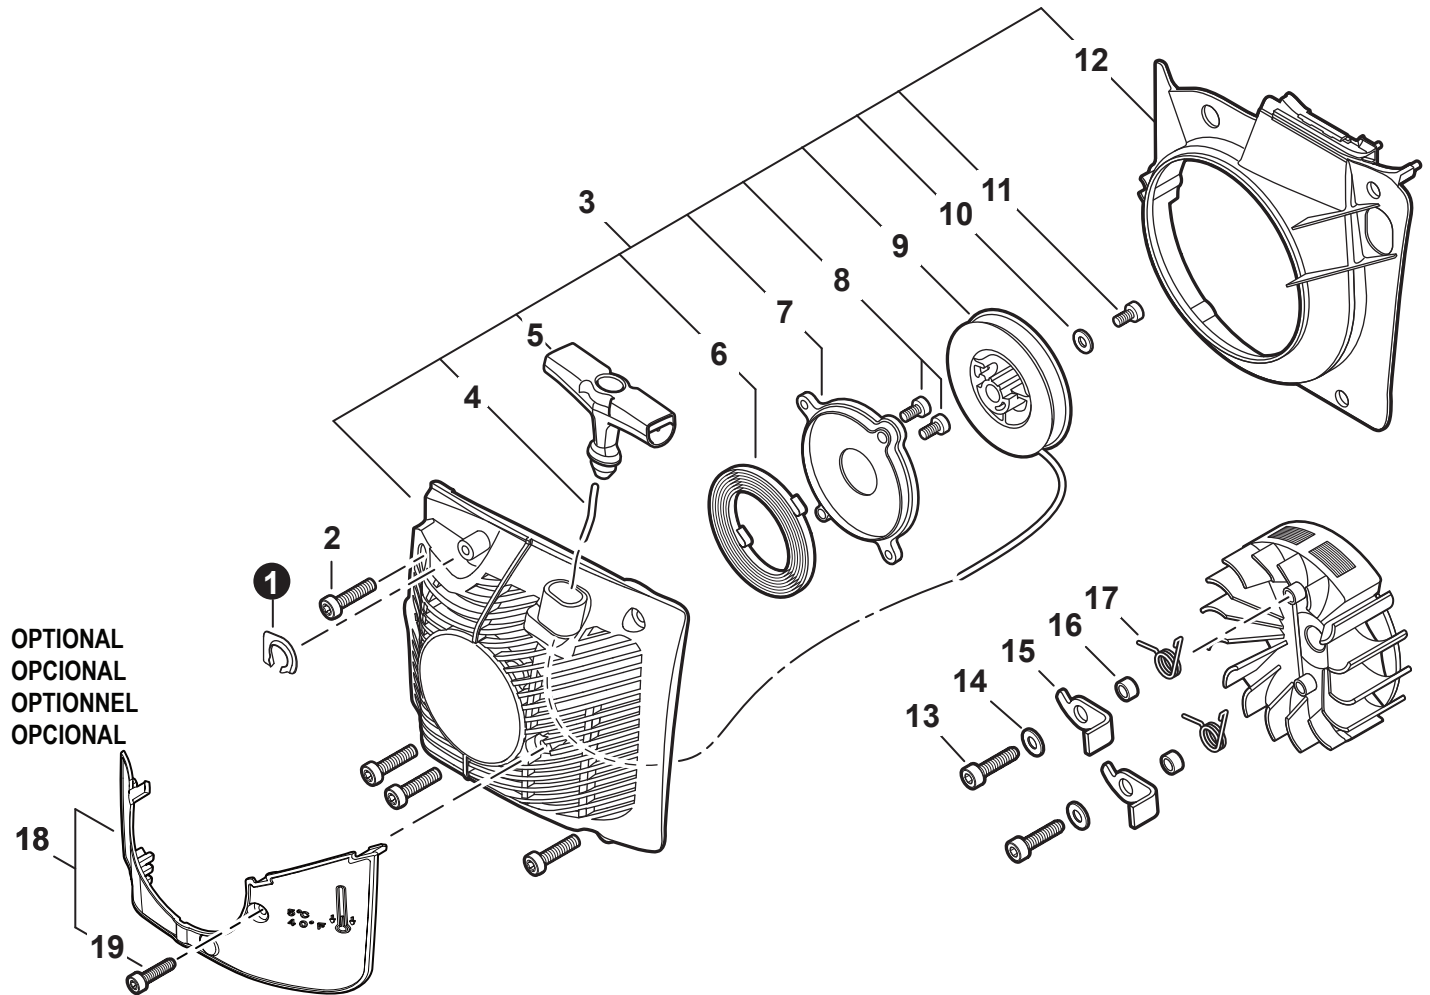

OPTIONAL
OPCIONAL
OPTIONNEL
OPCIONAL

NO.	PART NUMBER	QTY.	DESCRIPTION	DESCRIPCIÓN
1	V150003800	1	PLATE, EYE	PLACA
2	V805000160	4	BOLT, TORX 5x20	PERNO TORX 5x20
3	P200001010	1	STARTER ASSY, RECOIL	MONTAJE DE ARRANCADOR AUTORRETRÁCTIL
4	A509000460	1	+ROPE, STARTER 4x950	+CUERDA DEL ARRANCADOR 4x950
5	A511000300	1	+GRIP, STARTER	+AGARRE DEL ARRANCADOR
6	17722035430	1	+SPRING, RECOIL	+RESORTE RECULAR
7	A503000032	1	+PLATE, STARTER	+PLACA DEL ARRANCADOR
8	V804000000	2	+BOLT, TORX 4x12	+PERNO TORX 4x12
9	A506000112	1	+REEL, ROPE	+CARRETE DE CUERDA
10	17721402830	1	+WASHER 5.2x16x1.0	+ARANDELA 5.2x16x1.0
11	V805000130	1	+BOLT, TORX 5x10	+PERNO TORX 5x10
12	A172000843	1	+COVER, FAN	+CUBIERTA DE VENTILADOR
13	V835000000	2	BOLT, TORX 5x16	PERNO TORX 5x16
14	90060300005	2	WASHER 5.5x12x0.8	ARANDELA 5.5x12x0.8
15	17721819830	2	PAWL, STARTER	TRINQUETE
16	17724704630	2	SPACER 5.2x8x2.1	ESPACIADOR 5.2x8x2.1
17	17723435430	2	SPRING, TORSION	RESORTE DE TORSIÓN
18	P021045730	1	SHIELD KIT - SNOW	KIT DE PROTECTOR DE NIEVE
19	V804000000	1	+BOLT, TORX 4x12	+PERNO TORX 4x12