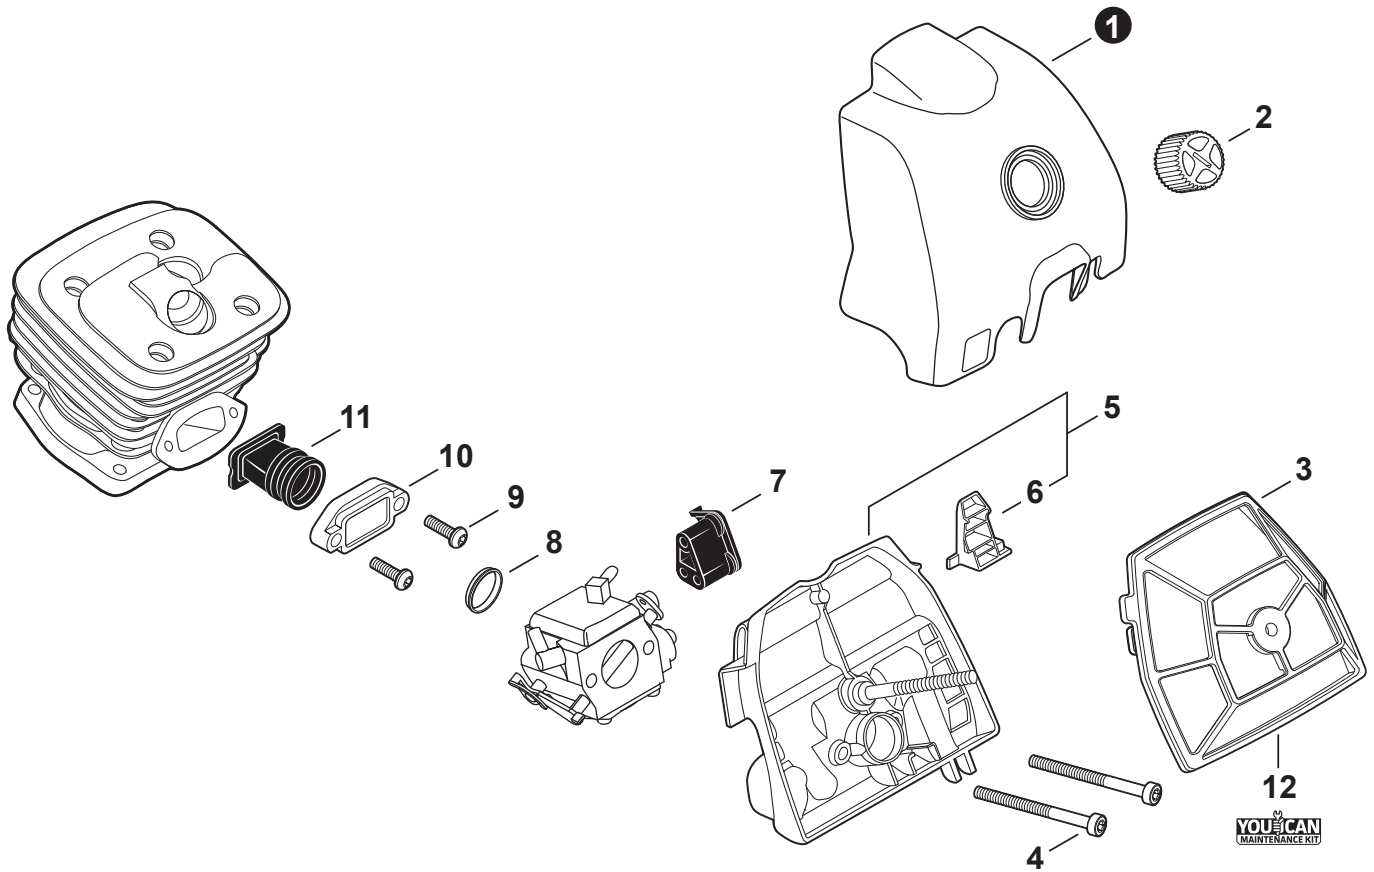

NO.	PART NUMBER	QTY.	DESCRIPTION	DESCRIPCIÓN
1	A232000472	1	COVER, AIR FILTER	CUBIERTA DEL FILTRO DE AIRE
2	A235000201	1	KNOB, AIR FILTER COVER	PERILLA DE CUBIERTA DEL FILTRO DE AIRE
3	P021016372	1	FILTER ASSY, AIR	MONTAJE DE FILTRO DE AIRE
4	V805000080	2	BOLT, TORX 5x50	PERNO TORX 5x50
5	P021016023	1	CASE, AIR FILTER	CAJA DEL FILTRO DE AIRE
6	A219000000	1	+SHUTTER, AIR	+OBTURADOR DE AIRE
7	V131000020	1	GROMMET, NEEDLE	OJAL DE AGUJA
8	V360000060	1	COLLAR 18.6x20.4x4	COLLAR 18.6x20.4x4
9	V805000000	2	BOLT, TORX 5x16	PERNO TORX 5x16
10	A206000010	1	HOLDER, BELLOWS	SOPORTE DE FUELLE
11	A202000081	1	BELLOWS, INTAKE	FUELLE DE ADMISIÓN
12	90167Y	1	TUNE-UP KIT - YOUCAN™	JUEGO DE PUESTA A PUNTO - YOUCAN™