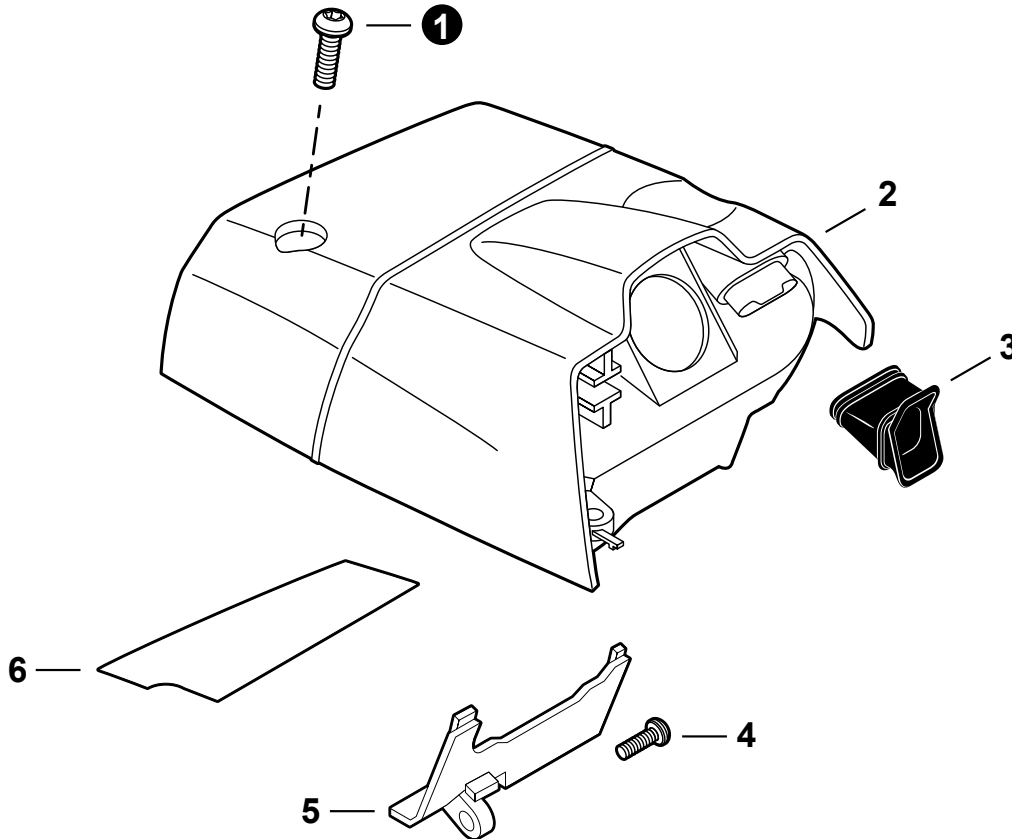

NO.	PART NUMBER	QTY.	DESCRIPTION	DESCRIPCIÓN
1	V805000000	3	BOLT, TORX 5x16	PERNO TORX 5x16
2	A160001081	1	COVER, ENGINE	CUBIERTA DE MOTOR
3	A239000070	1	PIPE, INTAKE	TUBO DE ADMISIÓN
4	V805000000	1	BOLT, TORX 5x16	PERNO TORX 5x16
5	E106000020	1	GUIDE, AIR	GUÍA DE AIRE
6	V341000140	1	SHIELD, HEAT 75x32x0.15	PROTECTOR TÉRMICO 75x32x0.15