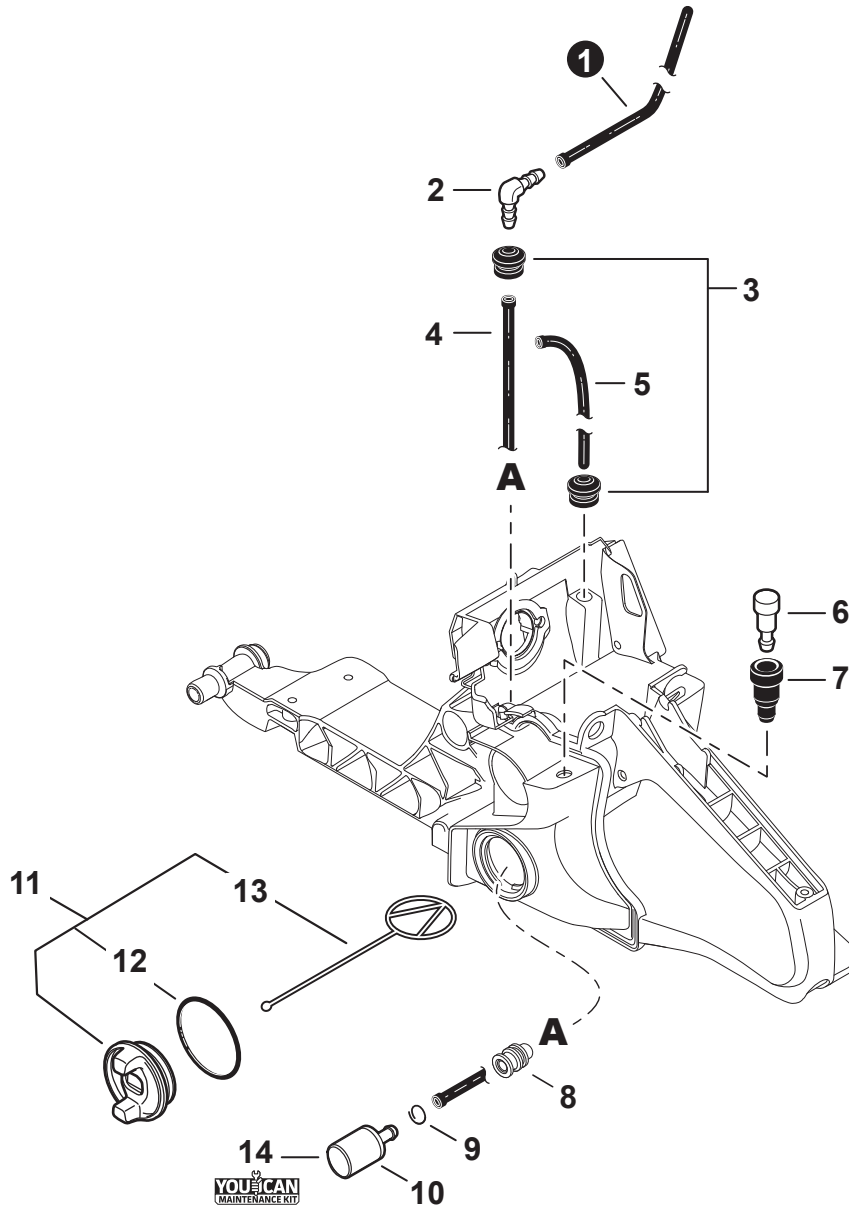

NO.	PART NUMBER	QTY.	DESCRIPTION	DESCRIPCIÓN
1	V471003861	1	PIPE, FUEL 3x6x135	TUBO DE COMBUSTIBLE 3x6x135
2	V186000500	1	CONNECTOR, PIPE	CONECTOR DE TUBO
3	13211501462	2	GROMMET	OJAL
4	V471000601	1	PIPE, FUEL 3x5x120 BLACK	TUBO DE COMBUSTIBLE 3x5x120 NEGRO
5	13011030831	1	PIPE, IMPULSE 3x6(8)x160	TUBO DE IMPULSO 3x6(8)x160
6	13130056431	1	VENT ASSY	VÁLVULA DE RESPIRADERO
7	A359000001	1	GROMMET, VENT	OJAL DE VÁLVULA
8	A413000190	1	BOOT	BOTA
9	V490001240	1	CLIP 6	SUJETADOR 6
10	A369000460	1	FILTER, FUEL	FILTRO DE COMBUSTIBLE
11	P100004891	1	CAP ASSY, FUEL	MONTAJE DE TAPA DE COMBUSTIBLE
12	V581000600	1	+O-RING 29	+JUNTA TÓRICA 29
13	A365000050	1	+CONNECTOR, CAP L= 60 MM	+CONECTOR DE TAPA L= 60 MM
14	90167Y	1	TUNE-UP KIT - YOUCAN™	JUEGO DE PUESTA A PUNTO - YOUCAN™