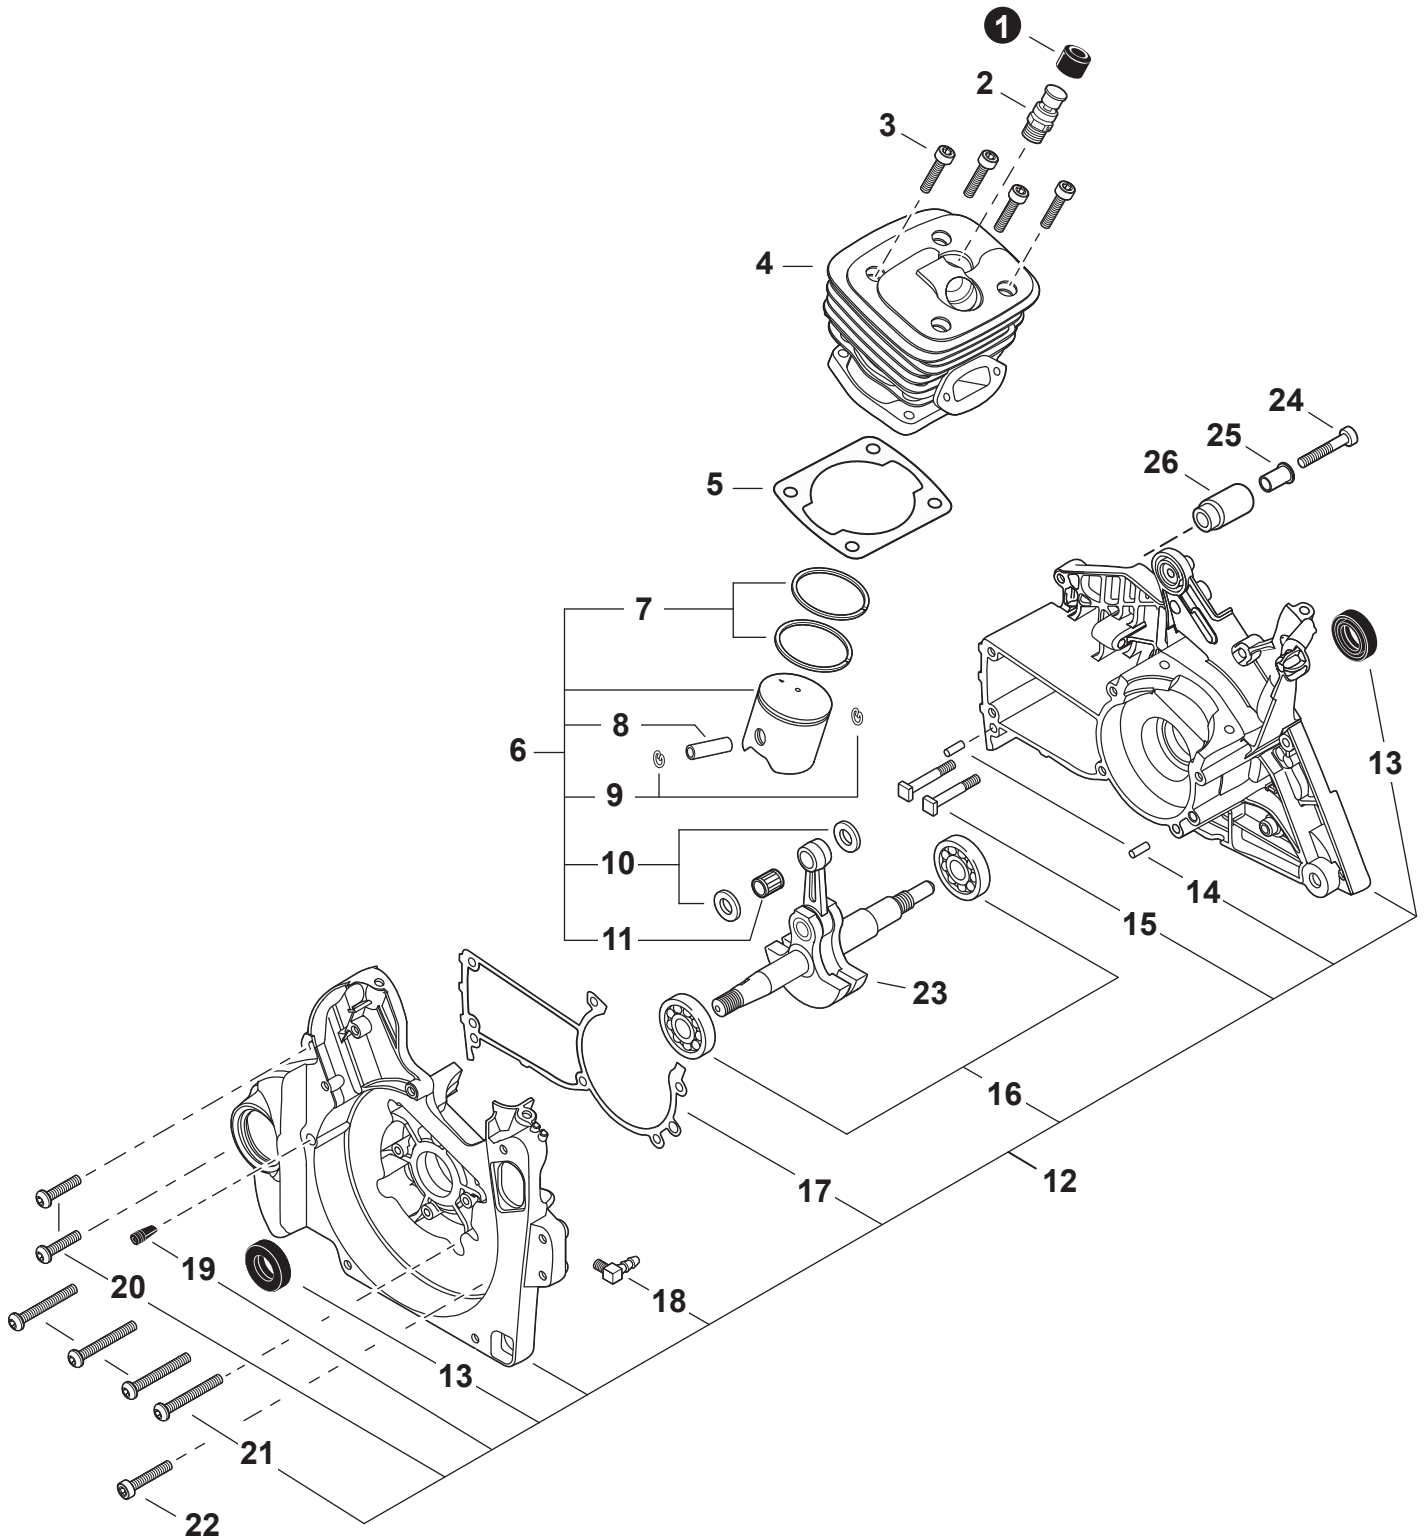

NO.	PART NUMBER	QTY.	DESCRIPTION	DESCRIPCIÓN
1	V805000000	3	BOLT, TORX 5x16	PERNO TORX 5x16
2	A160001081	1	COVER, ENGINE	CUBIERTA DE MOTOR
3	A239000070	1	PIPE, INTAKE	TUBO DE ADMISIÓN
4	V805000000	1	BOLT, TORX 5x16	PERNO TORX 5x16
5	E106000020	1	GUIDE, AIR	GUÍA DE AIRE
6	V341000140	1	SHIELD, HEAT 75x32x0.15	PROTECTOR TÉRMICO 75x32x0.15

NO.	PART NUMBER	QTY.	DESCRIPTION	DESCRIPCIÓN
1	V141000090	1	COVER, DUST	CUBIERTA ANTIPOLVO
2	A014000110	1	VALVE ASSY, DECOMPRESSION	MONTAJE DE VÁLVULA PURGA
3	V805000220	4	BOLT, TORX 5x25	PERNO TORX 5x25
4	A130002160	1	CYLINDER	CILINDRO
5	V100000270	1	GASKET, CYLINDER	EMPAQUETADURA DE CILINDRO
<b>6</b>	<b>P021043991</b>	<b>1</b>	<b>PISTON KIT</b>	<b>JUEGO DE PISTÓN</b>
7	A101000210	2	+RING, PISTON	+ANILLO DEL PISTÓN
8	V609000010	1	+PIN, PISTON	+PASADOR DEL PISTÓN
9	V580000030	2	+RING, SNAP 11	+ANILLO RETENEDOR 11
10	V308000040	2	+WASHER, THRUST	+ARANDELA DE EMPUJE
11	V556000000	1	+BEARING, NEEDLE 11	+COJINETE DE AGUJAS 11
<b>12</b>	<b>P100002940</b>	<b>1</b>	<b>CRANKCASE KIT</b>	<b>JUEGO DE CÁRTER</b>
13	V508000100	2	+SEAL, OIL 15	+SELLO DE ACEITE 15
14	90033050100	2	+PIN, LOCATING 5x10	+PASADOR DE POSICIONAMIENTO 5x10
15	V205000401	2	+BOLT, STUD M8x1.25x34.5	+PERNO PRISIONERO M8x1.25x34.5
16	9403646202	2	+BEARING, BALL 6202	+COJINETE DE BOLAS 6202
17	V102000060	1	+GASKET, CRANKCASE	+EMPAQUETADURA DE CÁRTER
18	43723914730	1	+CONNECTOR, PIPE	+CONECTOR DE TUBO
19	43611413930	1	+VENT ASSY	+VÁLVULA DE RESPIRADERO
20	V805000010	2	+BOLT, TORX 5x20	+PERNO TORX 5x20
21	V805000020	4	+BOLT, TORX 5x35	+PERNO TORX 5x35
22	V805000170	1	BOLT, TORX 5x25	PERNO TORX 5x25
23	A011001270	1	CRANKSHAFT ASSY	MONTAJE DE CIGÜEÑAL
24	V805000020	1	BOLT, TORX 5x35	PERNO TORX 5x35
25	V353000120	1	COLLAR 5	COLLAR 5
26	C310000030	1	CATCHER, CHAIN	CAPTOR DE CADENA