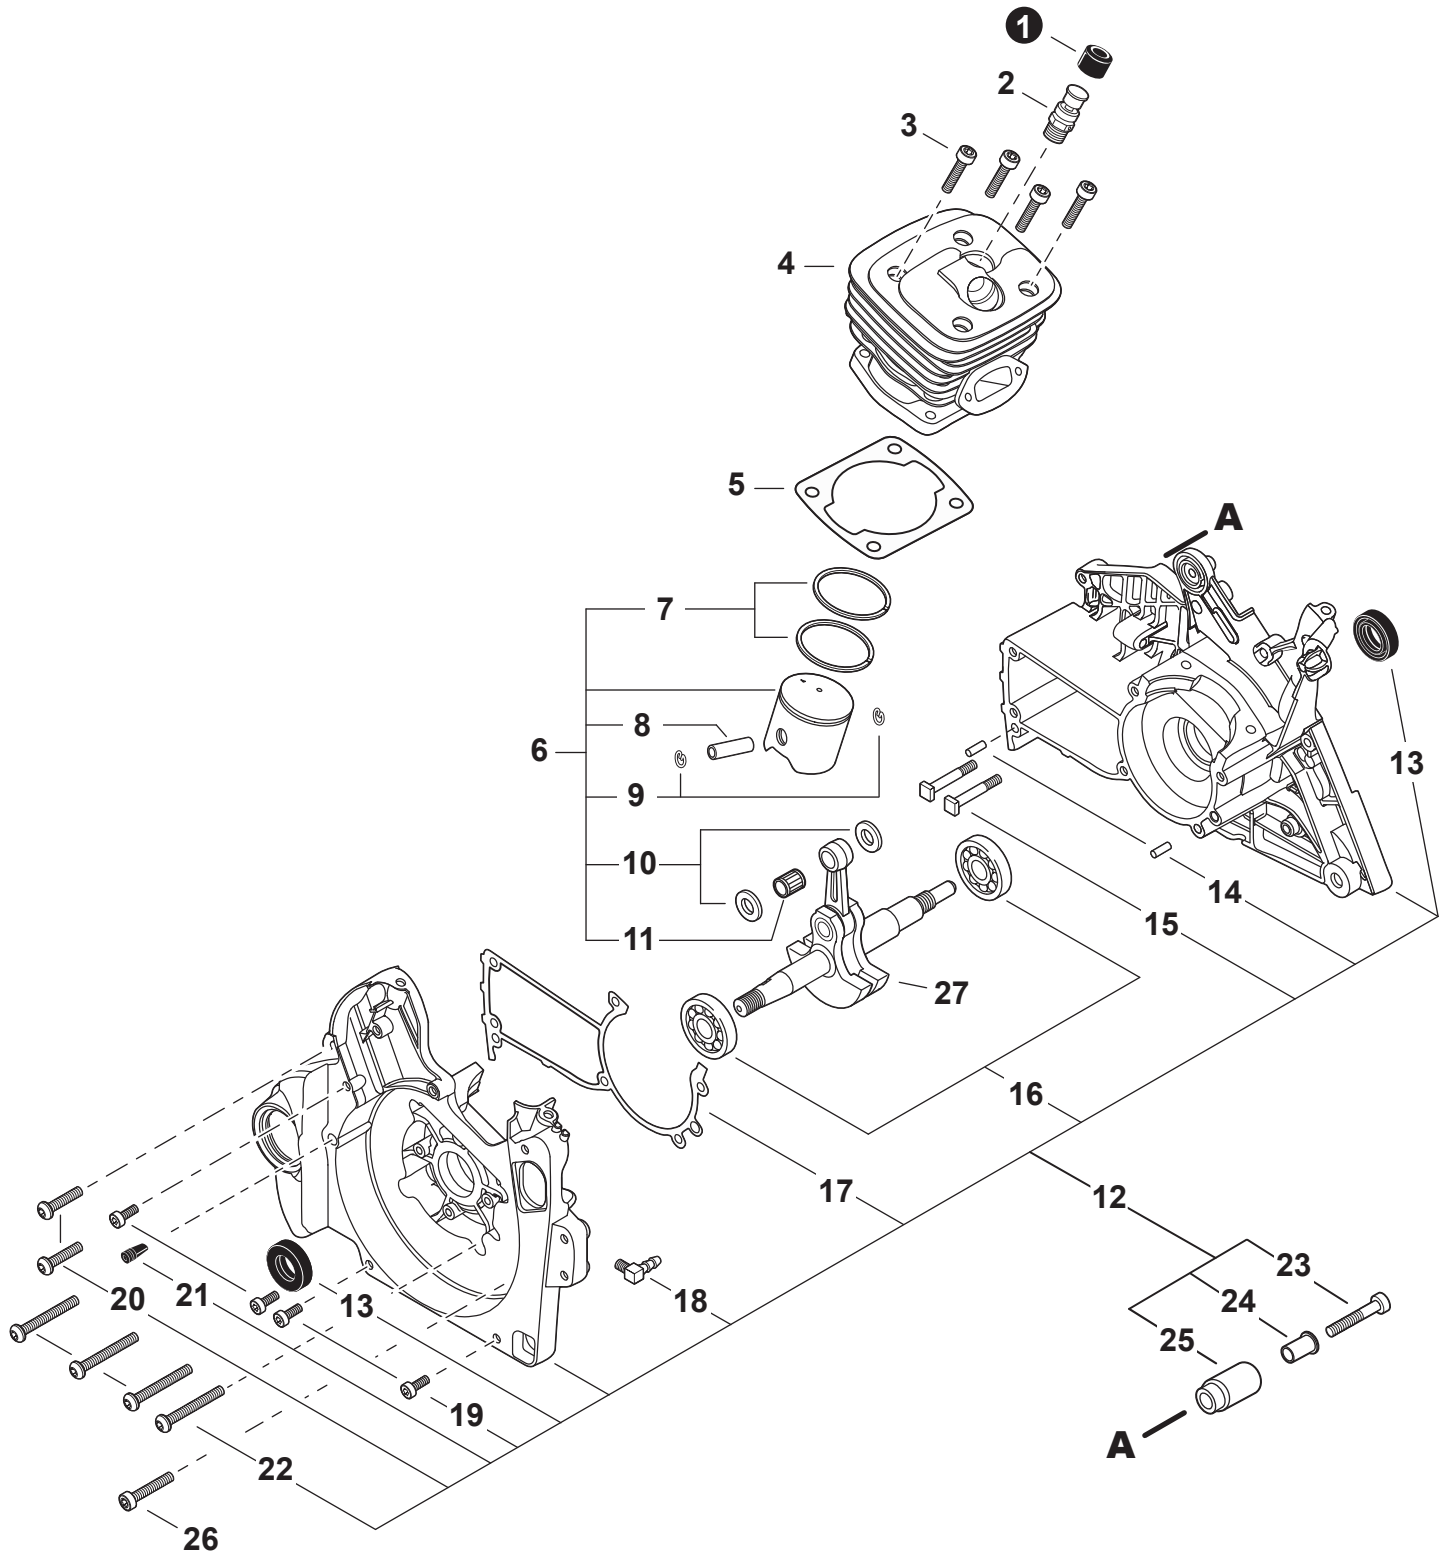

NO.	PART NUMBER	QTY.	DESCRIPTION	DESCRIPCIÓN
1	V141000090	1	COVER, DUST	CUBIERTA ANTIPOLVO
2	A014000110	1	VALVE ASSY, DECOMPRESSION	MONTAJE DE VÁLVULA PURGA
3	V805000220	4	BOLT, TORX 5x25	PERNO TORX 5x25
4	A130002160	1	CYLINDER	CILINDRO
5	V100000270	1	GASKET, CYLINDER	EMPAQUETADURA DE CILINDRO
6	P021043991	1	PISTON KIT	JUEGO DE PISTÓN
7	A101000210	2	+RING, PISTON	+ANILLO DEL PISTÓN
8	V609000010	1	+PIN, PISTON	+PASADOR DEL PISTÓN
9	V580000030	2	+RING, SNAP 11	+ANILLO RETENEDOR 11
10	V308000040	2	+WASHER, THRUST	+ARANDELA DE EMPUJE
11	V556000000	1	+BEARING, NEEDLE 11	+COJINETE DE AGUJAS 11
12	P200001310	1	CRANKCASE KIT	JUEGO DE CÁRTER
13	V508000100	2	+SEAL, OIL 15	+SELLO DE ACEITE 15
14	90033050100	2	+PIN, LOCATING 5x10	+PASADOR DE POSICIONAMIENTO 5x10
15	43301119831	2	+STUD, GUIDE BAR 8	+PERNO PRISIONERO 8
16	9403646202	2	+BEARING, BALL 6202	+COJINETE DE BOLAS 6202
17	V102000060	1	+GASKET, CRANKCASE	+EMPAQUETADURA DE CÁRTER
18	43723914730	1	+CONNECTOR, PIPE	+CONECTOR DE TUBO
19	V805000160	4	+BOLT, TORX 5x20	+PERNO TORX 5x20
20	V805000010	2	+BOLT, TORX 5x20	+PERNO TORX 5x20
21	43611413930	1	+VENT ASSY	+VÁLVULA DE RESPIRADERO
22	V805000020	4	+BOLT, TORX 5x35	+PERNO TORX 5x35
23	V856000010	1	+BOLT, TORX 6x30	+PERNO TORX 6x30
24	V354000650	1	+COLLAR 6	+COLLAR 6
25	C310000030	1	+CATCHER, CHAIN	+CAPTOR DE CADENA
26	V805000170	1	BOLT, TORX 5x25	PERNO TORX 5x25
27	A011001270	1	CRANKSHAFT ASSY	MONTAJE DE CIGÜEÑAL