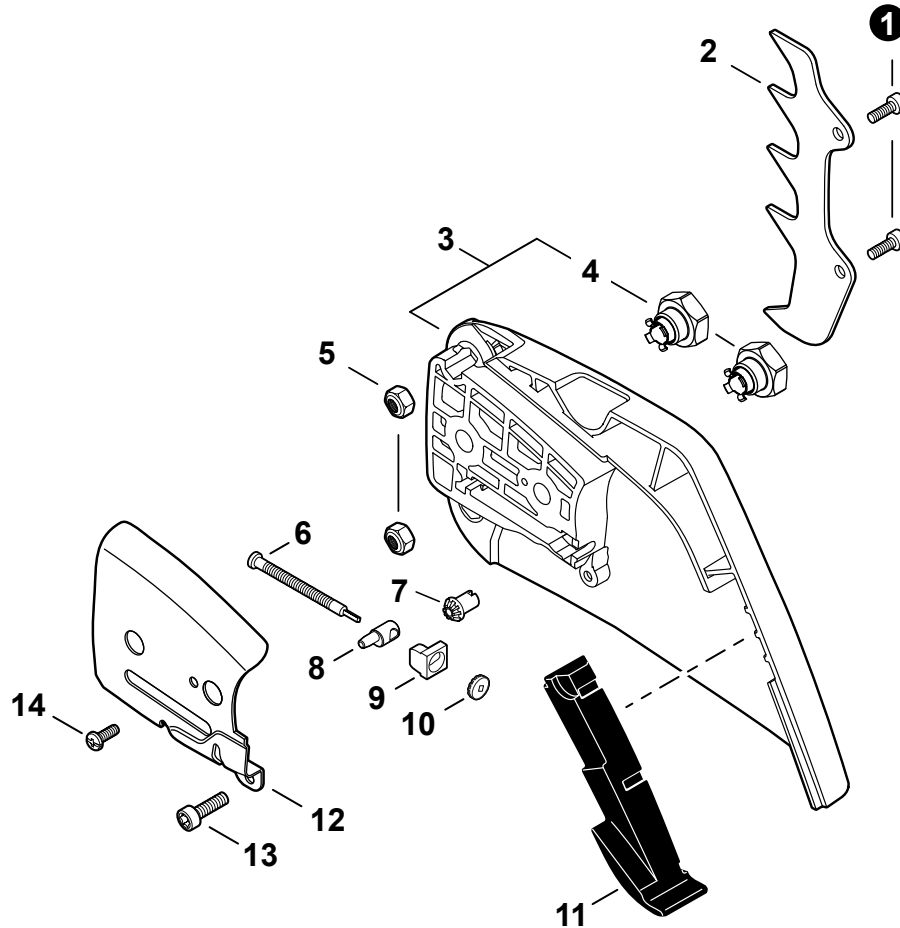

NO.	PART NUMBER	QTY.	DESCRIPTION	DESCRIPCIÓN
1	V805000300	2	BOLT, TORX 5x12	PERNO TORX 5x12
2	C304000300	1	SPIKE, BUMPER	PARAGOLPES CON PÚAS
3	C300001200	1	GUARD, SPROCKET	CUBIERTA DEL PIÑÓN
4	V265000660	2	+NUT 8	+TUERCA 8
5	90056000005	2	NUT, LOCK M5	CONTRATUERCA M5
6	V203002140	1	SCREW, CHAIN TENSION 63 MM	TORNILLO DEL TENSOR DE CADENA 63 MM
7	V651001040	1	GEAR, BEVEL	ENGRANAJE CÓNICO
8	C309000160	1	TENSIONER, CHAIN	TENSOR DE CADENA
9	V355000800	1	COLLAR 8	COLLAR 8
10	V651001050	1	GEAR, BEVEL	ENGRANAJE CÓNICO
11	C302000011	1	CUSHION	AMORTIGUADOR
12	C305000101	1	PLATE, GUIDE - OUTER	PLACA GUÍA - EXTERNO
13	V804000000	1	BOLT, TORX 4x12	PERNO TORX 4x12
14	9132503005	1	SCREW 3x5	TORNILLO 3x5