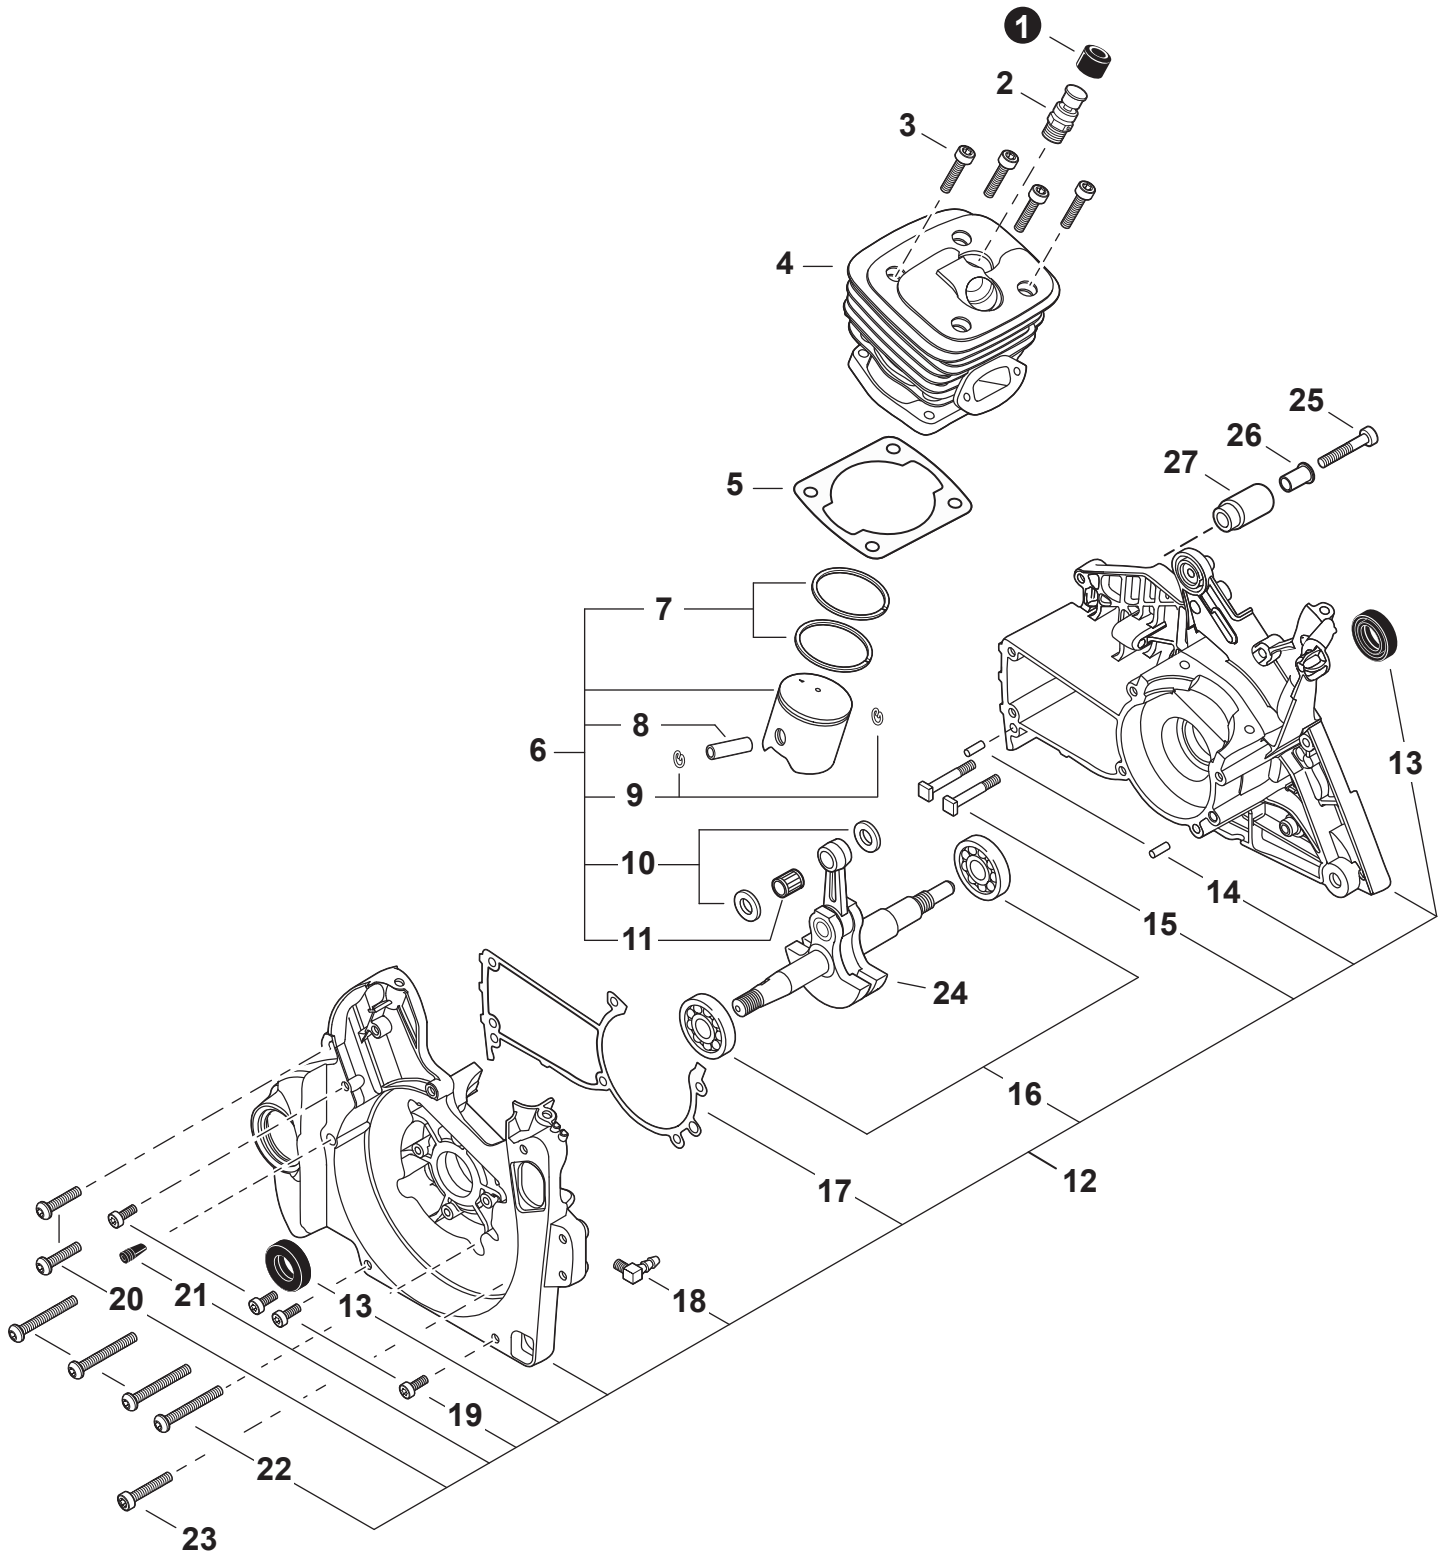

NO.	PART NUMBER	QTY.	DESCRIPTION	DESCRIPCIÓN
1	V805000000	3	BOLT, TORX 5x16	PERNO TORX 5x16
2	A160001081	1	COVER, ENGINE	CUBIERTA DE MOTOR
3	A239000070	1	PIPE, INTAKE	TUBO DE ADMISIÓN
4	V805000000	1	BOLT, TORX 5x16	PERNO TORX 5x16
5	E106000020	1	GUIDE, AIR	GUÍA DE AIRE
6	V341000140	1	SHIELD, HEAT 75x32x0.15	PROTECTOR TÉRMICO 75x32x0.15

NO.	PART NUMBER	QTY.	DESCRIPTION	DESCRIPCIÓN
1	V141000090	1	COVER, DUST	CUBIERTA ANTIPOLVO
2	A014000110	1	VALVE ASSY, DECOMPRESSION	MONTAJE DE VÁLVULA PURGA
3	V805000220	4	BOLT, TORX 5x25	PERNO TORX 5x25
4	A130002160	1	CYLINDER	CILINDRO
5	V100000270	1	GASKET, CYLINDER	EMPAQUETADURA DE CILINDRO
<b>6</b>	<b>P021043991</b>	<b>1</b>	<b>PISTON KIT</b>	<b>JUEGO DE PISTÓN</b>
7	A101000210	2	+RING, PISTON	+ANILLO DEL PISTÓN
8	V609000010	1	+PIN, PISTON	+PASADOR DEL PISTÓN
9	V580000030	2	+RING, SNAP 11	+ANILLO RETENEDOR 11
10	V308000040	2	+WASHER, THRUST	+ARANDELA DE EMPUJE
11	V556000000	1	+BEARING, NEEDLE 11	+COJINETE DE AGUJAS 11
<b>12</b>	<b>P100002940</b>	<b>1</b>	<b>CRANKCASE KIT</b>	<b>JUEGO DE CÁRTER</b>
13	V508000100	2	+SEAL, OIL 15	+SELLO DE ACEITE 15
14	90033050100	2	+PIN, LOCATING 5x10	+PASADOR DE POSICIONAMIENTO 5x10
15	V205000401	2	+BOLT, STUD M8x1.25x34.5	+PERNO PRISIONERO M8x1.25x34.5
16	9403646202	2	+BEARING, BALL 6202	+COJINETE DE BOLAS 6202
17	V102000060	1	+GASKET, CRANKCASE	+EMPAQUETADURA DE CÁRTER
18	43723914730	1	+CONNECTOR, PIPE	+CONECTOR DE TUBO
19	43611413930	1	+VENT ASSY	+VÁLVULA DE RESPIRADERO
20	V805000010	2	+BOLT, TORX 5x20	+PERNO TORX 5x20
21	V805000020	4	+BOLT, TORX 5x35	+PERNO TORX 5x35
22	V805000170	1	BOLT, TORX 5x25	PERNO TORX 5x25
23	A011001270	1	CRANKSHAFT ASSY	MONTAJE DE CIGÜEÑAL
24	V805000020	1	BOLT, TORX 5x35	PERNO TORX 5x35
25	V353000120	1	COLLAR 5	COLLAR 5
26	C310000030	1	CATCHER, CHAIN	CAPTOR DE CADENA