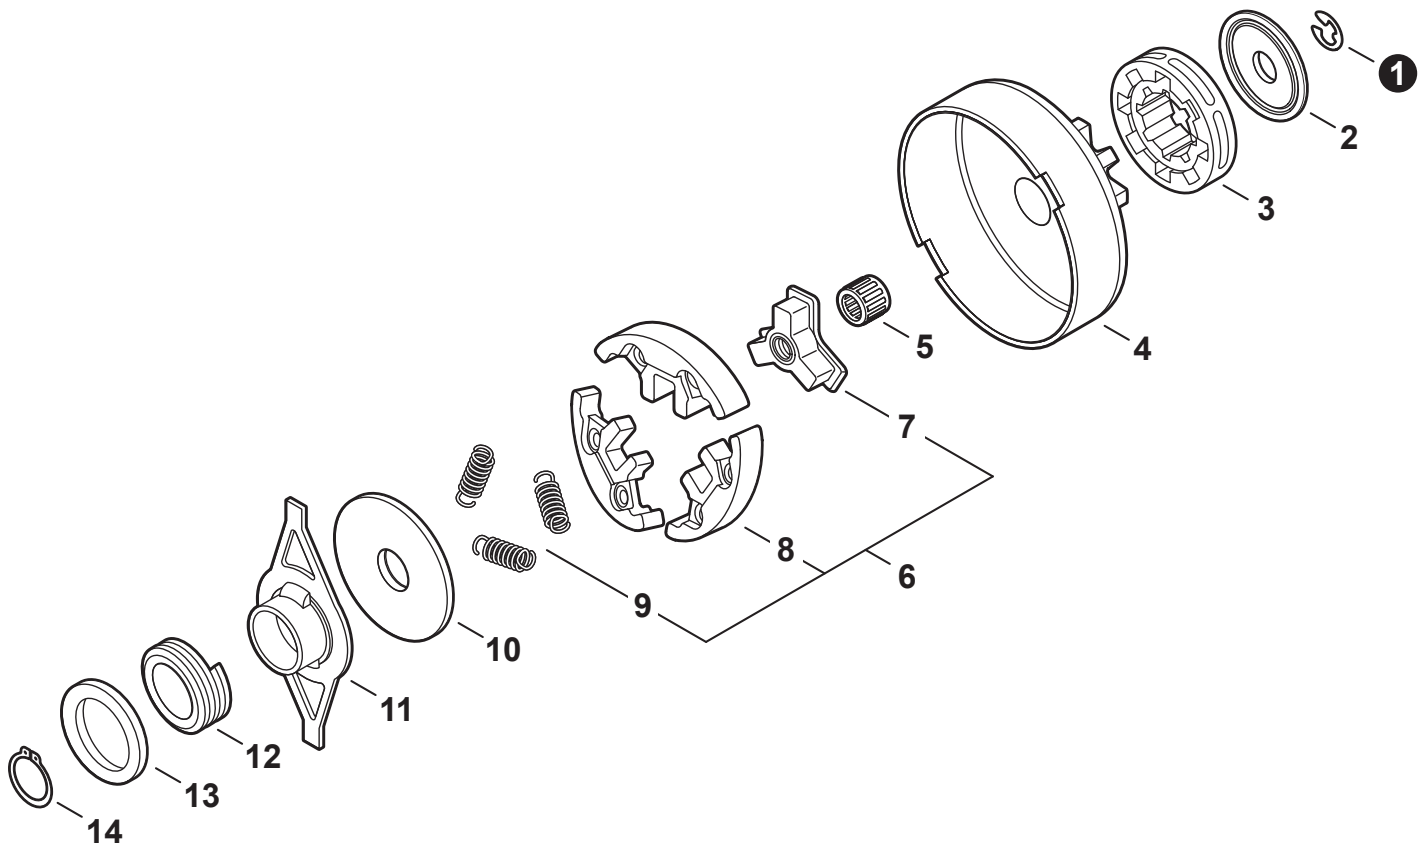

NO.	PART NUMBER	QTY.	DESCRIPTION	DESCRIPCIÓN
1	V583000440	1	E-RING 8.1	RETENEDOR TIPO "E" 8.1
2	V307000520	1	WASHER 10	ARANDELA 10
3	682100	1	SPROCKET, RIM 3/8"x7T	PIÑÓN CORONA 3/8"x7T
4	A556001610	1	DRUM, CLUTCH	TAMBOR DE EMBRAGUE
5	V555000010	1	BEARING, NEEDLE 10	COJINETE DE AGUJAS 10
6	A056000221	1	CLUTCH ASSY	MONTAJE DE EMBRAGUE
7	A552000110	1	+HUB, CLUTCH	+CUBO DEL EMBRAGUE
8	P021007051	1	+CLUTCH SHOE SET (3PCS)	+JUEGO DE ZAPATA DE EMBRAGUE (CANTIDAD 3)
9	V451000500	3	+SPRING, TENSION	+RESORTE DE TENSIÓN
10	A551000110	1	PLATE, CLUTCH	PLACA DE EMBRAGUE
11	V358000090	1	COLLAR 15x19x73	COLLAR 15x19x73
12	V652000050	1	GEAR, WORM	ENGRANAJE DE TORNILLO SIN FIN
13	V311000090	1	WASHER 15.5x22.5x0.5	ARANDELA 15.5x22.5x0.5
14	90070100015	1	RING, RETAINING 15	ANILLO DE RETENCIÓN 15