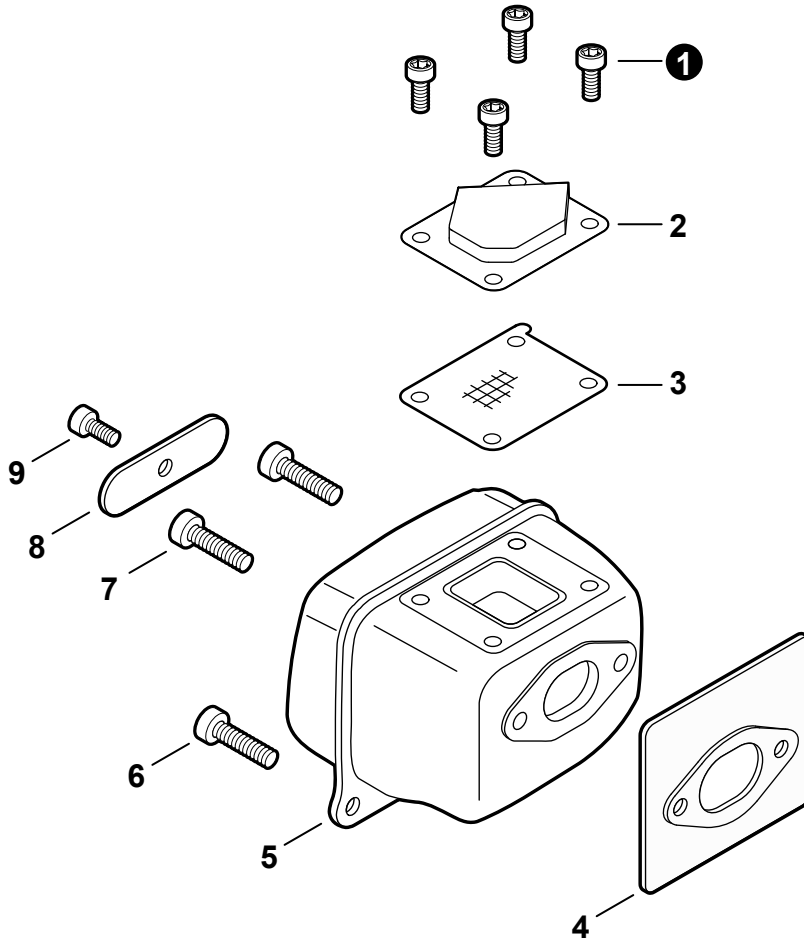

NO.	PART NUMBER	QTY.	DESCRIPTION	DESCRIPCIÓN
1	V804000030	4	BOLT, TORX 4x8	PERNO TORX 4x8
2	A031000040	1	GUIDE, EXHAUST	GUÍA DE ESCAPE
3	A310000100	1	SCREEN, SPARK ARRESTER	SUPRESOR DE CHISPAS
4	V104002150	1	GASKET, EXHAUST	EMPAQUETADURA DE ESCAPE
5	A300001811	1	MUFFLER	SILENCIADOR
6	V855000010	2	BOLT, TORX 5x25	PERNO TORX 5x25
7	V805000210	2	BOLT, TORX 5x20	PERNO TORX 5x20
8	A301000030	1	PLATE, MUFFLER	PLACA DEL SILENCIADOR
9	V804000030	1	BOLT, TORX 4x8	PERNO TORX 4x8