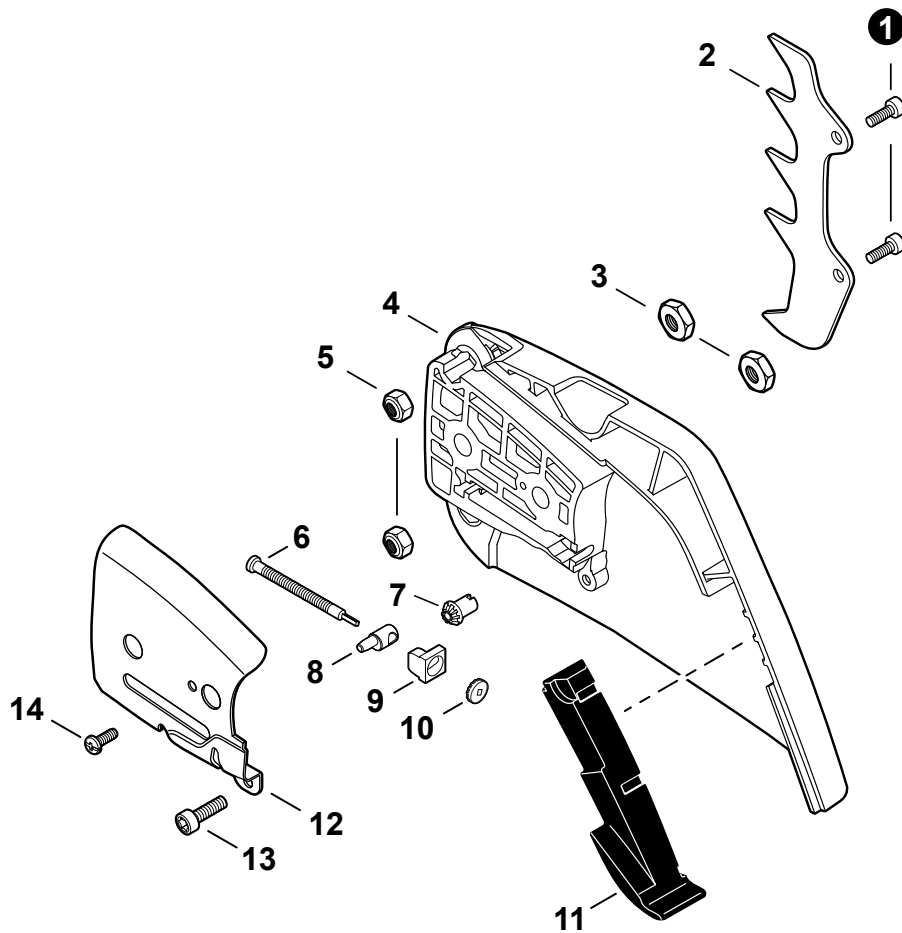

NO.	PART NUMBER	QTY.	DESCRIPTION	DESCRIPCIÓN
1	V805000300	2	BOLT, TORX 5x12	PERNO TORX 5x12
2	C304000300	1	SPIKE, BUMPER	PARAGOLPES CON PÚAS
3	V265000250	2	NUT 8	TUERCA 8
4	C300000991	1	GUARD, SPROCKET	CUBIERTA DEL PIÑÓN
5	90056000005	2	NUT, LOCK M5	CONTRATUERCA M5
6	V203002140	1	SCREW, CHAIN TENSION 63 MM	TORNILLO DEL TENSOR DE CADENA 63 MM
7	V651001040	1	GEAR, BEVEL	ENGRANAJE CÓNICO
8	C309000160	1	TENSIONER, CHAIN	TENSOR DE CADENA
9	V355000800	1	COLLAR 8	COLLAR 8
10	V651001050	1	GEAR, BEVEL	ENGRANAJE CÓNICO
11	C302000011	1	CUSHION	AMORTIGUADOR
12	C305000101	1	PLATE, GUIDE - OUTER	PLACA GUÍA - EXTERNO
13	V804000000	1	BOLT, TORX 4x12	PERNO TORX 4x12
14	9132503005	1	SCREW 3x5	TORNILLO 3x5