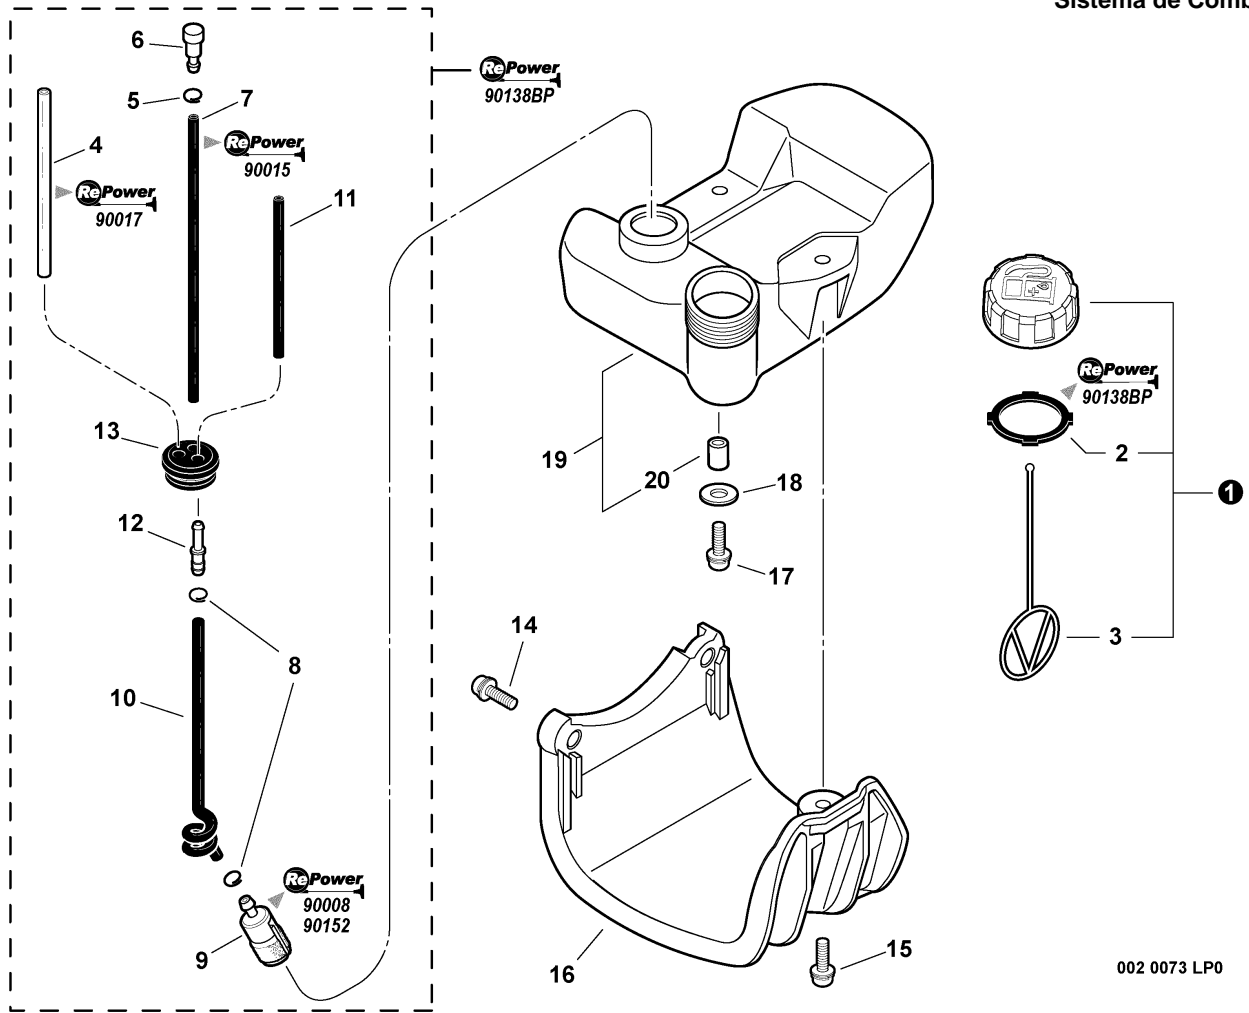

(FOOTNOTE) 1 - Included In GASKET KIT

(NOTA DEL PIE) 1 - Incluido en KIT de la JUNTA

Serie Pro Attachment
**Fuel System
Sistema de Combustible**

002 0073 LP0

①	P021040030	1	CAP ASY - ORANGE	CONJUNTO DE TAPA - NARANJA
2	+ V107000150	1	GASKET, CAP ⁽¹⁾	JUNTA, TAPA ⁽¹⁾
3	+ 13105156030	1	CONNECTOR, CAP	CONECTOR, TAPA
4	13201256030	1	PIPE - 3X6X80 -- CLEAR ⁽²⁾	TUBO - 3X6X80 -- TRANSPARENTE ⁽²⁾
5	V490001230	1	CLIP - 6.5	GANCHO - 6.5
6	A356000031	1	VENT, FUEL TANK	RESPIRADERO, TANQUE DE COMBUSTIBLE
7	V471000110	1	PIPE - 3X6X115 -- BLACK ⁽³⁾	TUBO - 3X6X115 -- NEGRO ⁽³⁾
8	V490001230	2	CLIP - 6.5	GANCHO - 6.5
9	13120519831	1	FILTER, FUEL ⁽¹⁾	FILTRO DE COMBUSTIBLE ⁽¹⁾
10	V471003080	1	PIPE, FUEL - SPIRAL	TUBO, COMBUSTIBLE - EN ESPIRAL
11	V471003691	1	PIPE - 3X5X74 -- BLACK ⁽⁴⁾	TUBO - 3X5X74 -- NEGRO ⁽⁴⁾
12	V186000520	1	CONNECTOR, FUEL PIPE	CONECTOR, TUBO DE COMBUSTIBLE
13	13211555930	1	GROMMET	ANILLO DE GOMA
14	90016205022	2	SCREW - 5X22	TORNILLO - 5X22
15	90024405020	1	SCREW - 5X20	TORNILLO - 5X20
16	30511057733	1	GUARD, FUEL TANK	PROTECTOR, TANQUE DE COMBUSTIBLE
17	90016205016	2	SCREW - 5X16	TORNILLO - 5X16
18	90060300005	2	WASHER - 5.5X12	WASHER - 5.5X12
19	A350000660	1	FUEL TANK ASY	CONJUNTO DE TANQUE DE COMBUSTIBLE
20	+ 13104528230	2	SLEEVE	MANGUITO
21	90138BP		RePower FUEL SYSTEM KIT	KIT DEL SISTEMA DE CARBURANTE
22	90152		RePower TUNE-UP KIT	KIT DE PUESTA A PUNTO
23	90008		RePower FILTER KIT	KIT DE FILTRACIÓN
24	90015		RePower BULK PIPE - 25 FEET	TUBO DE VOLUMEN - 25 PIES
25	90017		RePower BULK PIPE - 25 FEET	TUBO DE VOLUMEN - 25 PIES