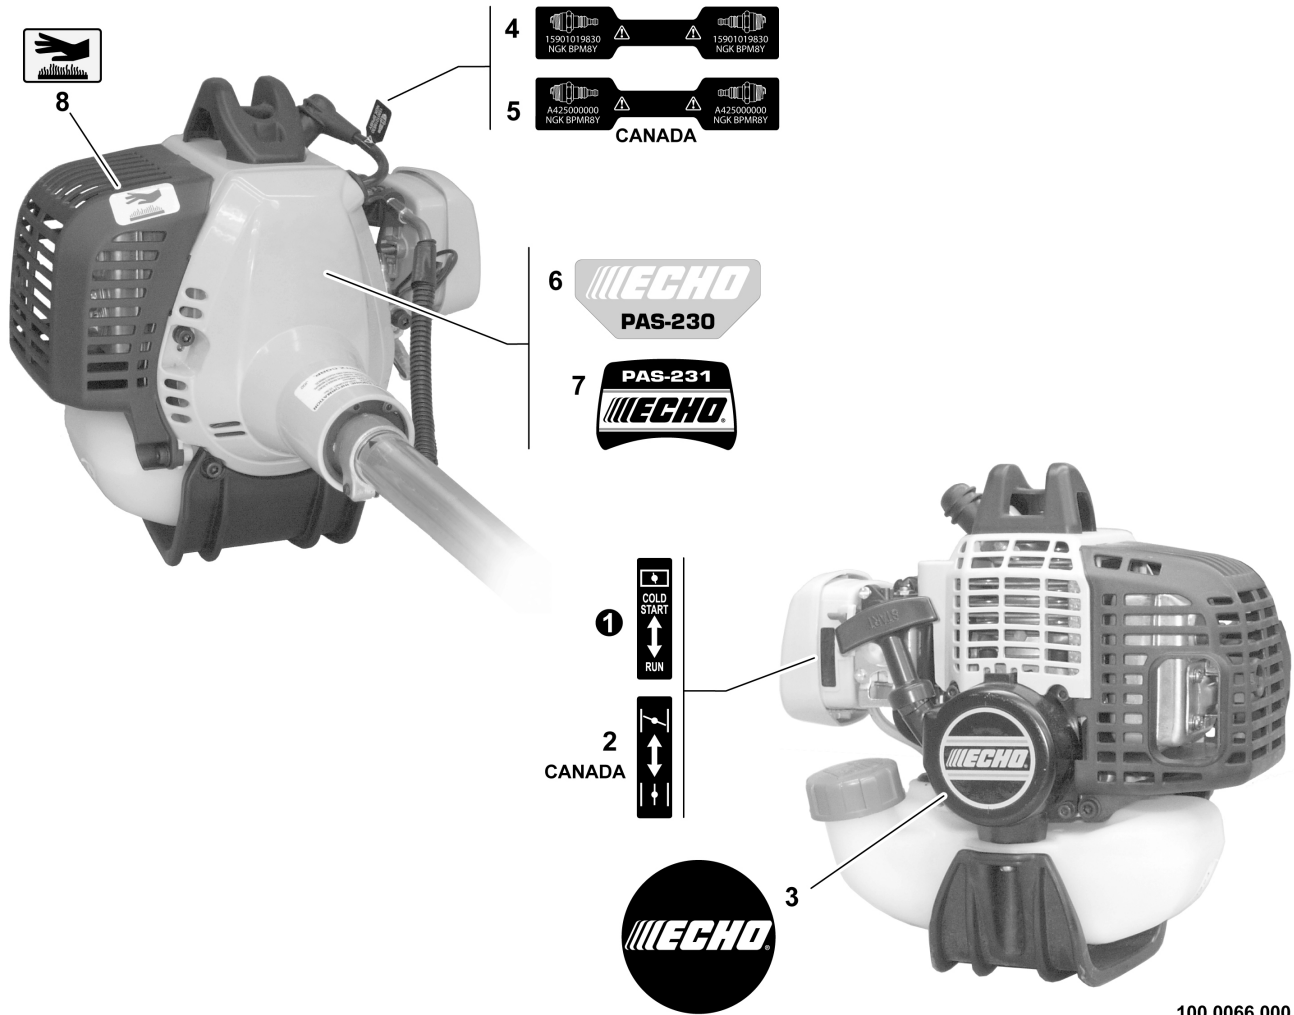

030 0087 000

1	P021044490	1	CONTROL HANDLE ASSY	CONJUNTO DE MANGO DE CONTROL
2	+ P021044370	1	CONTROL HANDLE KIT	KIT DE MANGO DE CONTROL
3	+ V805000000	4	SCREW - 5X16	TORNILLO - 5X16
4	+ V805000150	2	SCREW - 5X16	TORNILLO - 5X16
5	+ V495003020	1	CLAMP	ABRAZADERA
6	+ P021044760	1	CONTROL CABLE ASSY	CONJUNTO DE CABLE DE CONTROL
7	+ 9154503010	1	SCREW - 3X10	TORNILLO - 3X10
8	+ A444000020	1	KNOB, SWITCH - ORANGE	PERILLA, INTERRUPTOR - NARANJA
9	+ C453000480	1	TRIGGER, THROTTLE	GATILLO, ACELERADOR
10	+ V452001520	1	SPRING, TRIGGER	RESORTE, GATILLO
11	+ C460000440	1	LEVER, THROTTLE LOCKOUT	PALANCA, BLOQUEO
12	+ V452001510	1	SPRING, LOCKOUT LEVER	RESORTE, BLOQUEO DEL ACELERADOR

700 0006 00B

1

C062000310

1 HARNESS, SHOULDER

ARNÉS, HOMBROS

031 0008 00D

①	C506000042	1	DRIVESHAFT - FLEXIBLE	EJE DE MANDO - FLEXIBLE
2	C050001240	1	MAIN PIPE ASY	CONJUNTO DE TUBO PRINCIPAL
3	+ 61024644730	2	STOPPER	DETENEDOR
4	+ C507000230	1	LINER - FLEXIBLE	FORRO - FLEXIBLE
5	X505001930	1	LABEL - HANDLE LOCATION	ETIQUETA - UBICACIÓN DEL MANGO
6	89015204930	1	LABEL - ALIGNMENT	ETIQUETA - ALINEACIÓN
7	C646000060	1	HARNES HANGER KIT	CONJUNTO DE COLGADOR DE ARNÉS
8	V835000010	1	SCREW - 5X12	TORNILLO - 5X12
9	99944200631	1	PAS ATTACHMENT HANGER	COLGADOR DE ADITAMENTO