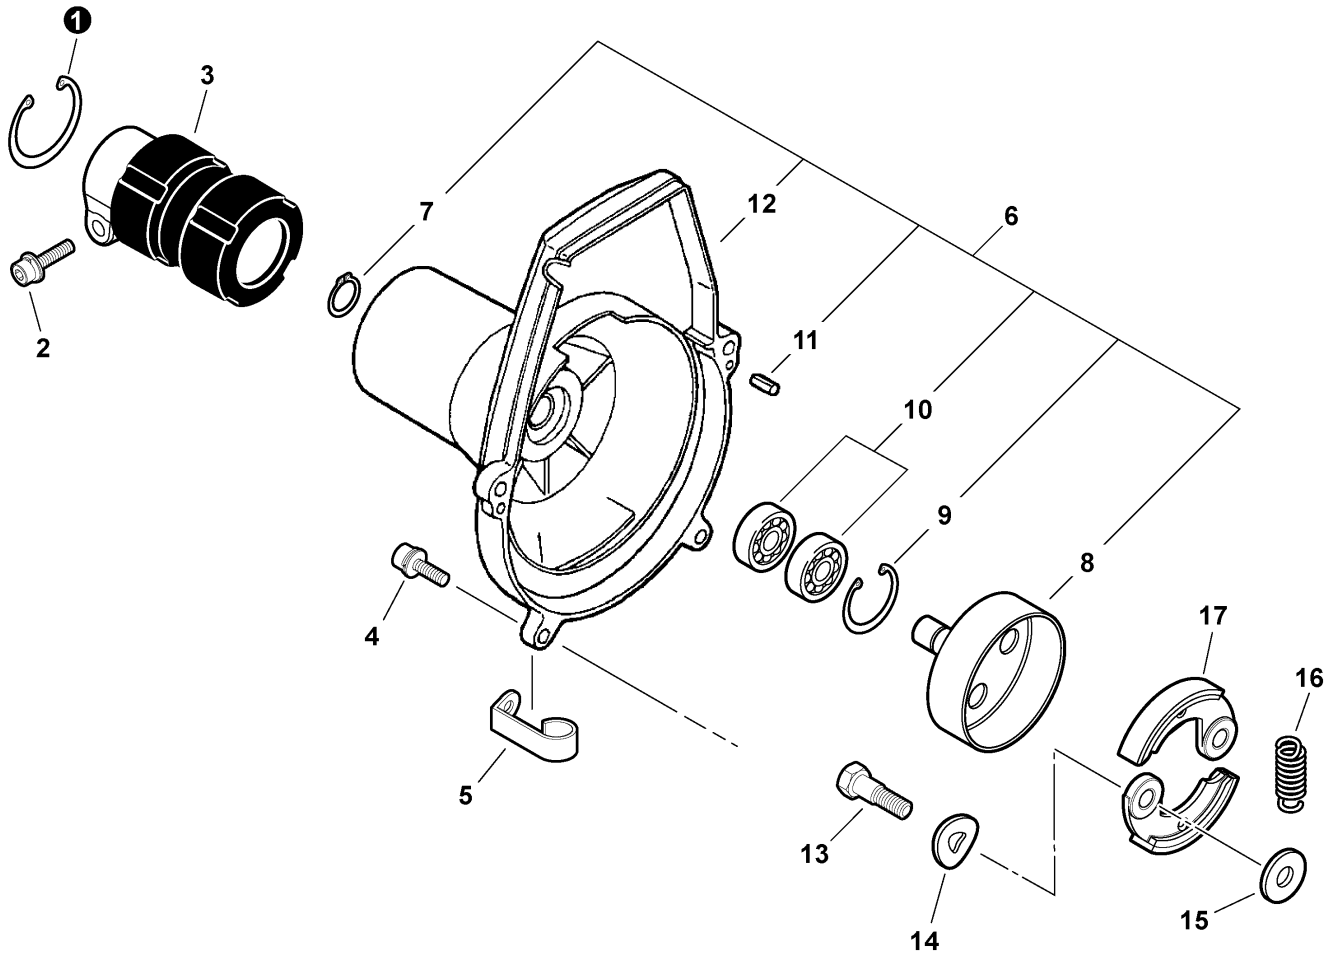

003 0009 ORG

1	90070200042	1	RING, RETAINING - 42	ANILLO, RETÉN - 42
2	90016205028	1	SCREW - 5X28	TORNILLO - 5X28
3	61092255931	1	HOLDER, MAIN PIPE	SOPORTE, TUBO PRINCIPAL
4	90016205018	2	SCREW - 5X18	TORNILLO - 5X18
5	17811106230	1	CLAMP	ABRAZADERA
6	P021016410	1	FAN CASE ASY - ORANGE	CONJUNTO DE CARCASA DEL VENTILADOR - NARANJA
7	+ 90070100012	1	RING, RETAINING - 12	ANILLO, RETÉN - 12
8	+ A556000030	1	DRUM, CLUTCH	TAMBOR, EMBRAGUE
9	+ 90070200028	1	RING, RETAINING - 28	ANILLO, RETÉN - 28
10	+ 90080796001	2	BEARING, BALL - 6001	COJINETE DE BOLAS 6001
11	+ V622000020	2	PIN, LOCATING	PASADOR DE POSICIONAMIENTO
12	+ A172000080	1	CASE, FAN - ORANGE	CARCASA, VENTILADOR - NARANJA
13	17504656030	2	BOLT, CLUTCH	PERNO, EMBRAGUE
14	17504956030	2	WASHER - SPRING	ARANDELA - RESORTE
15	17504805530	2	WASHER - 6	ARANDELA - 6
16	V451000090	1	SPRING, CLUTCH	RESORTE, EMBRAGUE
17	A553000010	2	SHOE, CLUTCH	ZAPATA, EMBRAGUE