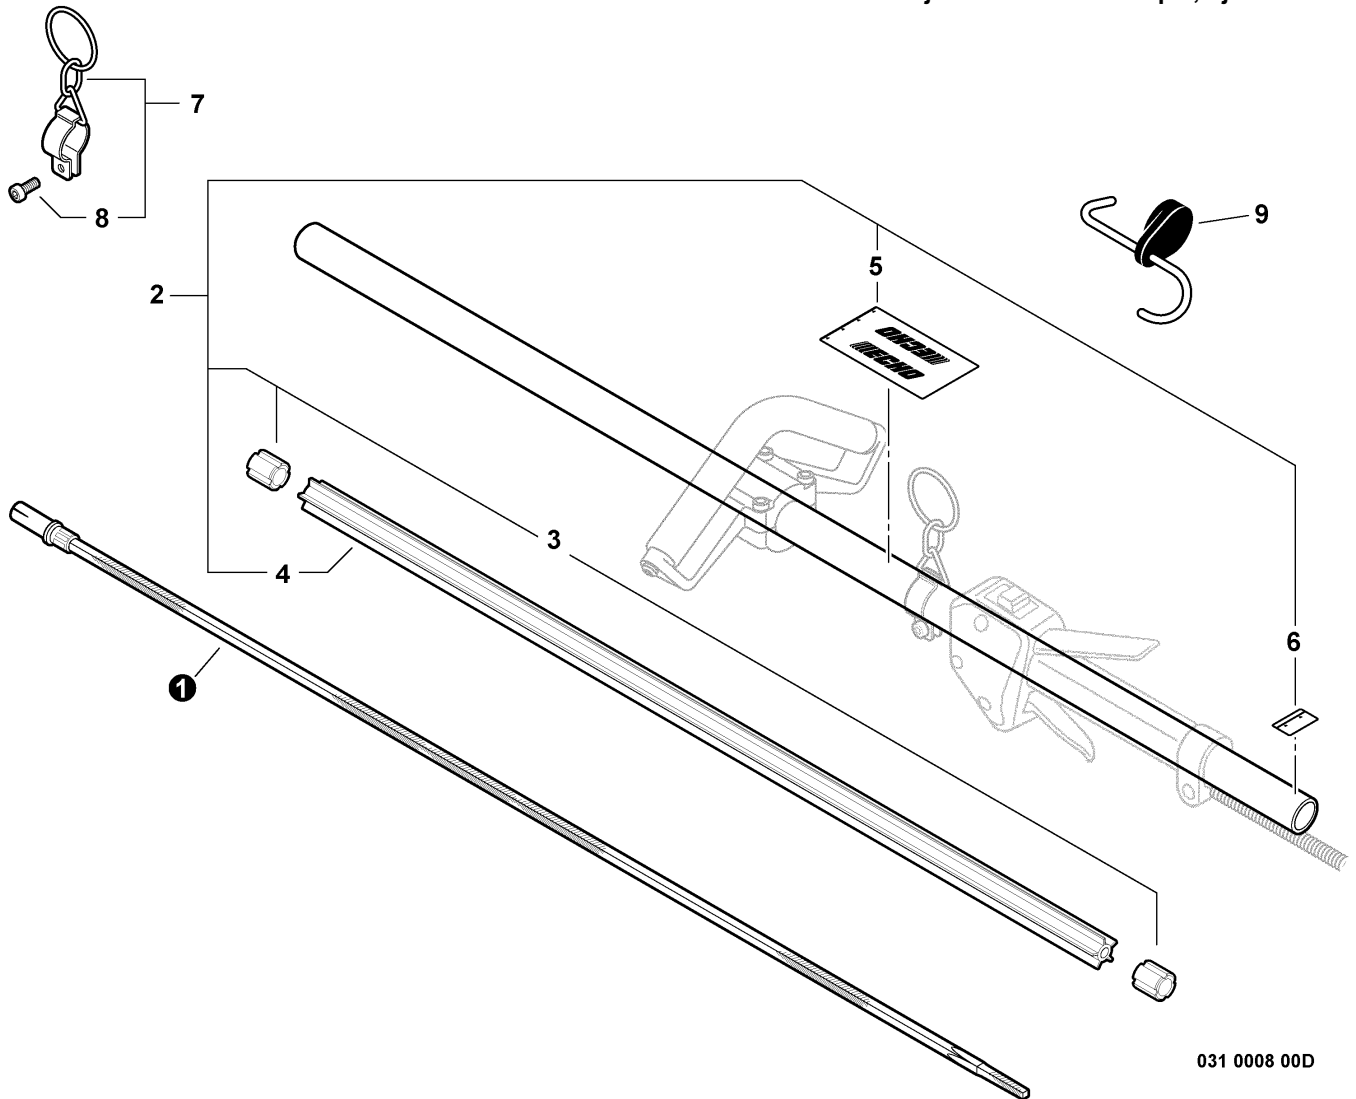

031 0008 00D

①	C506000042	1	DRIVESHAFT - FLEXIBLE	EJE DE MANDO - FLEXIBLE
2	C050001240	1	MAIN PIPE ASY	CONJUNTO DE TUBO PRINCIPAL
3	+ 61024644730	2	STOPPER	DETENEDOR
4	+ C507000230	1	LINER - FLEXIBLE	FORRO - FLEXIBLE
5	X505001930	1	LABEL - HANDLE LOCATION	ETIQUETA - UBICACIÓN DEL MANGO
6	89015204930	1	LABEL - ALIGNMENT	ETIQUETA - ALINEACIÓN
7	C646000060	1	HARNES HANGER KIT	CONJUNTO DE COLGADOR DE ARNÉS
8	V835000010	1	SCREW - 5X12	TORNILLO - 5X12
9	99944200631	1	PAS ATTACHMENT HANGER	COLGADOR DE ADITAMENTO