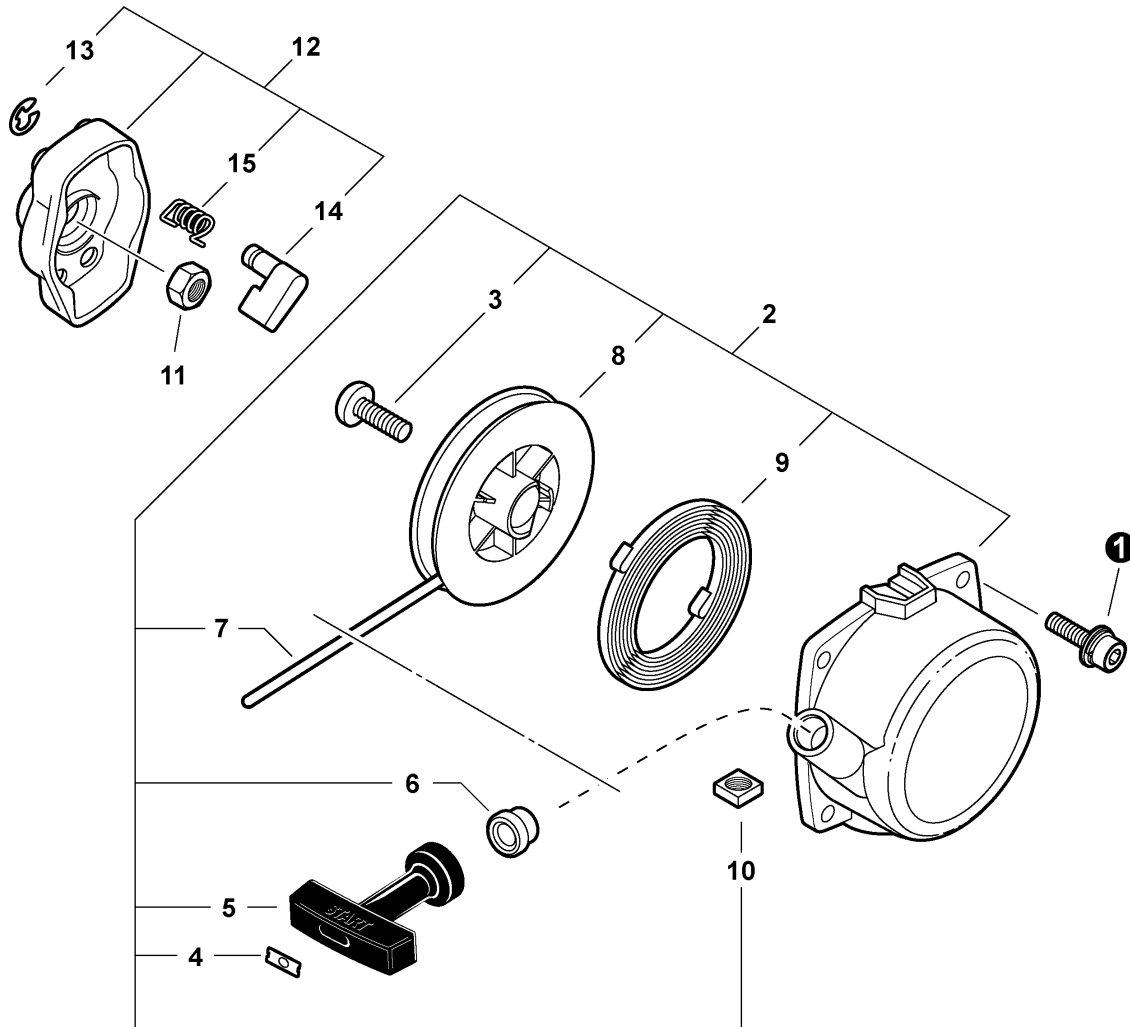

004 0027 000

①	9112604012	4	SCREW - 4X12	TORNILLO - 4X12
2	17720055931	1	STARTER ASY	CONJUNTO DE ARRANCADOR
3	+ 17723644330	1	SCREW	TORNILLO
4	+ 17724611120	1	RETAINER, ROPE	RETÉN, CUERDA
5	+ 17722827030	1	GRIP, STARTER	AGARRE, ARRANCADOR
6	+ 17722742030	1	GUIDE, ROPE	GUÍA, CUERDA
7	+ 17722603930	1	ROPE, STARTER - 3.5X850⁽¹⁾	CUERDA, ARRANCADOR - 3.5X850⁽¹⁾
8	+ 17721540630	1	REEL, ROPE	CARRETE, CUERDA
9	+ 17722040630	1	SPRING, REWIND	RESORTE, REBOBINADO
10	+ 90056500005	1	NUT- 5 -- SQUARE	NUT- 5 -- SQUARE
11	90050200008	1	NUT - 8	TUERCA - 8
12	A052000030	1	STARTER PAWL ASY	CONJUNTO DE TRINQUETE DEL ARRANCADOR
13	+ 90070000004	2	RING, RETAINING - 4	ANILLO, RETÉN - 4
14	+ 17721840630	2	PAWL, STARTER	TRINQUETE, ARRANCADOR
15	+ 17723440630	2	SPRING, RETURN	RESORTE, RETORNO

(FOOTNOTE) 1 - RePower BULK OPTION: 99944445000

(NOTA DEL PIE) 1 - OPCIÓN A GRANEL de la RePower: 99944445000