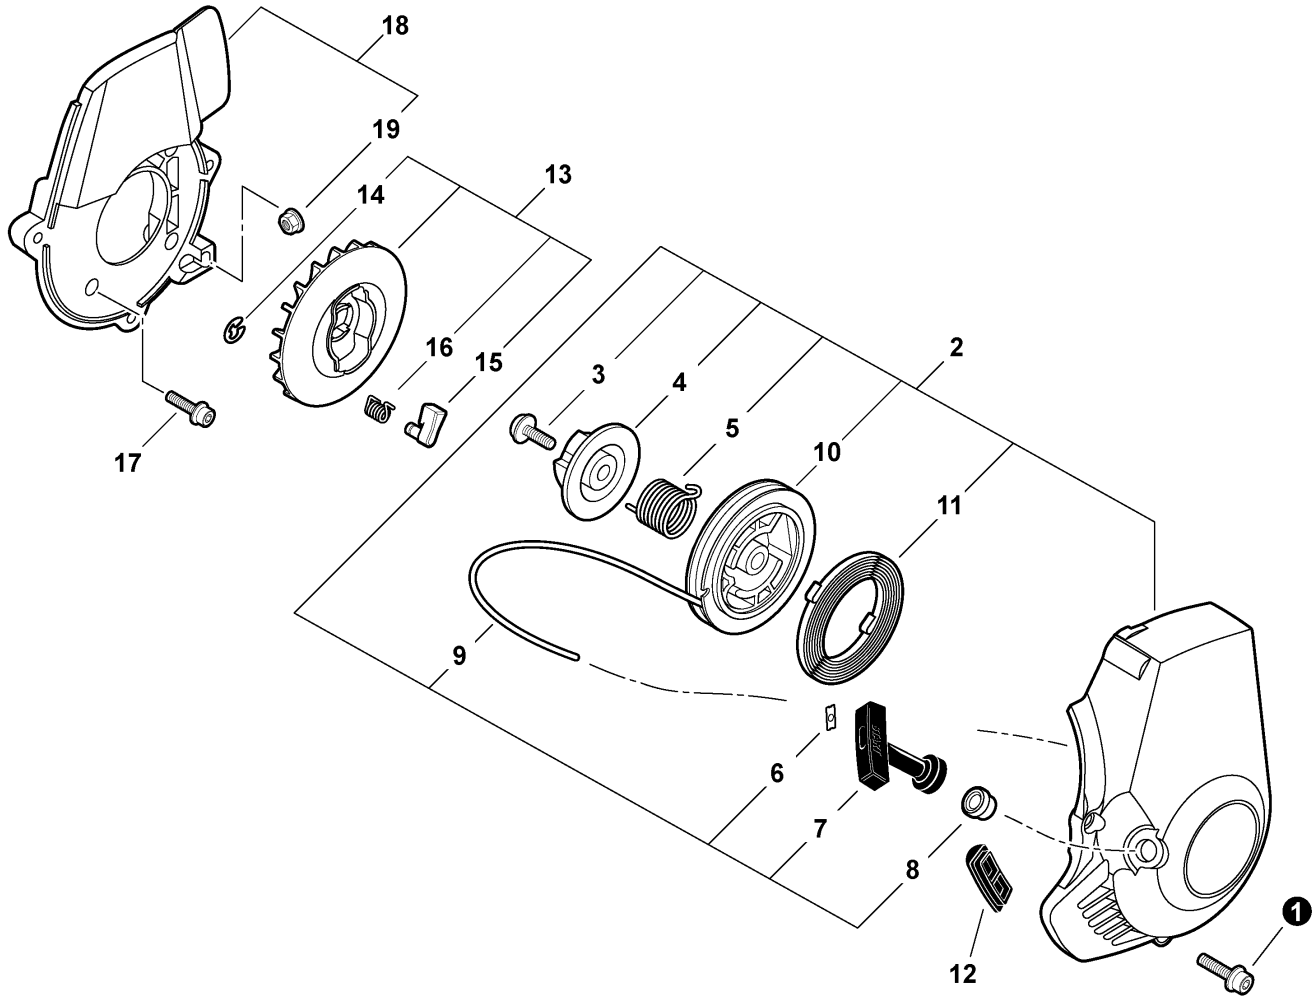

NOTES -- NOTAS

020 0009 00B

1	E165000170	1	TUBE, BLOWER - NOZZLE	TUBO, SOPLADOR - BOQUILLA
2	E165000190	1	TUBE, BLOWER - CURVED NOZZEL	TUBO, SOPLADOR - BOQUILLA CURVA
3	E165000180	1	TUBE, BLOWER - STRAIGHT	TUBO, SOPLADOR - RECTO

020 0020 000

1	E165000190	1	TUBE, BLOWER - CURVED NOZZEL	TUBO, SOPLADOR - BOQUILLA CURVA
2	E165000180	1	TUBE, BLOWER - STRAIGHT	TUBO, SOPLADOR - RECTO

004 0017 00B

1	90010605014	3	SCREW - 5X14	TORNILLO - 5X14
2	A051001180	1	STARTER ASY	CONJUNTO DE ARRANCADOR
3	+ 17723661830	1	SCREW	TORNILLO
4	+ P022008280	1	PLATE, CAM	PLACA, LEVA
5	+ P022008270	1	SPRING, DAMPER	RESORTE, AMORTIGUADOR
6	+ 17724611120	1	RETAINER, ROPE	RETÉN, CUERDA
7	+ 17722827030	1	GRIP, STARTER	AGARRE, ARRANCADOR
8	+ 17722742030	1	GUIDE, ROPE	GUÍA, CUERDA
9	+ P022008260	1	ROPE, STARTER - 3X700 ⁽¹⁾	CUERDA, ARRANCADOR - 3X700 ⁽¹⁾
10	+ P022006830	1	ROPE, REEL	POLEA
11	+ 17722042030	1	SPRING, REWIND	RESORTE, REBOBINADO
12	V420001440	1	CUSHION	COJÍN
13	A052000200	1	STARTER PAWL ASY	CONJUNTO DE TRINQUETE DEL ARRANCADOR
14	+ P022002100	2	RING, RETAINING - 4	ANILLO, RETÉN - 4
15	+ P022006850	2	PAWL	TRINQUETE
16	+ 17723412220	2	SPRING, RETURN	RESORTE, RETORNO
17	90016304016	4	SCREW - 4X16	TORNILLO - 4X16
18	P021013780	1	SPACER	ESPACIADOR
19	+ V263000070	1	NUT - 5 -- FLANGE	TUERCA, DE BRIDA - 5