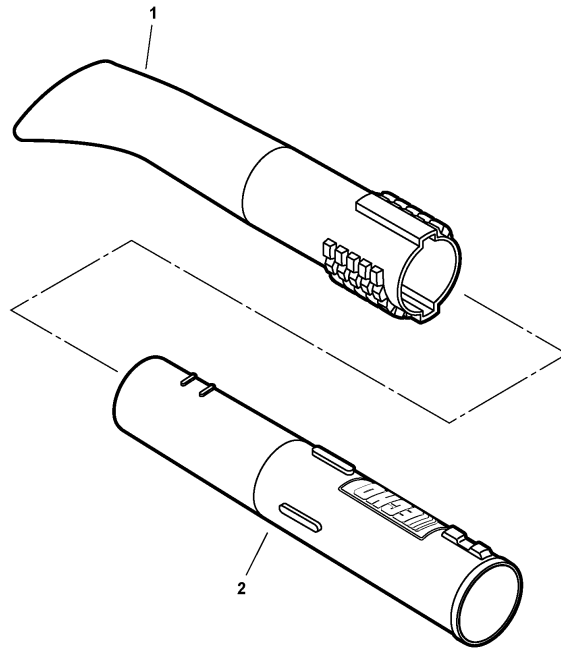

020 0020 000

1	E165000190	1	TUBE, BLOWER - CURVED NOZZEL	TUBO, SOPLADOR - BOQUILLA CURVA
2	E165000180	1	TUBE, BLOWER - STRAIGHT	TUBO, SOPLADOR - RECTO