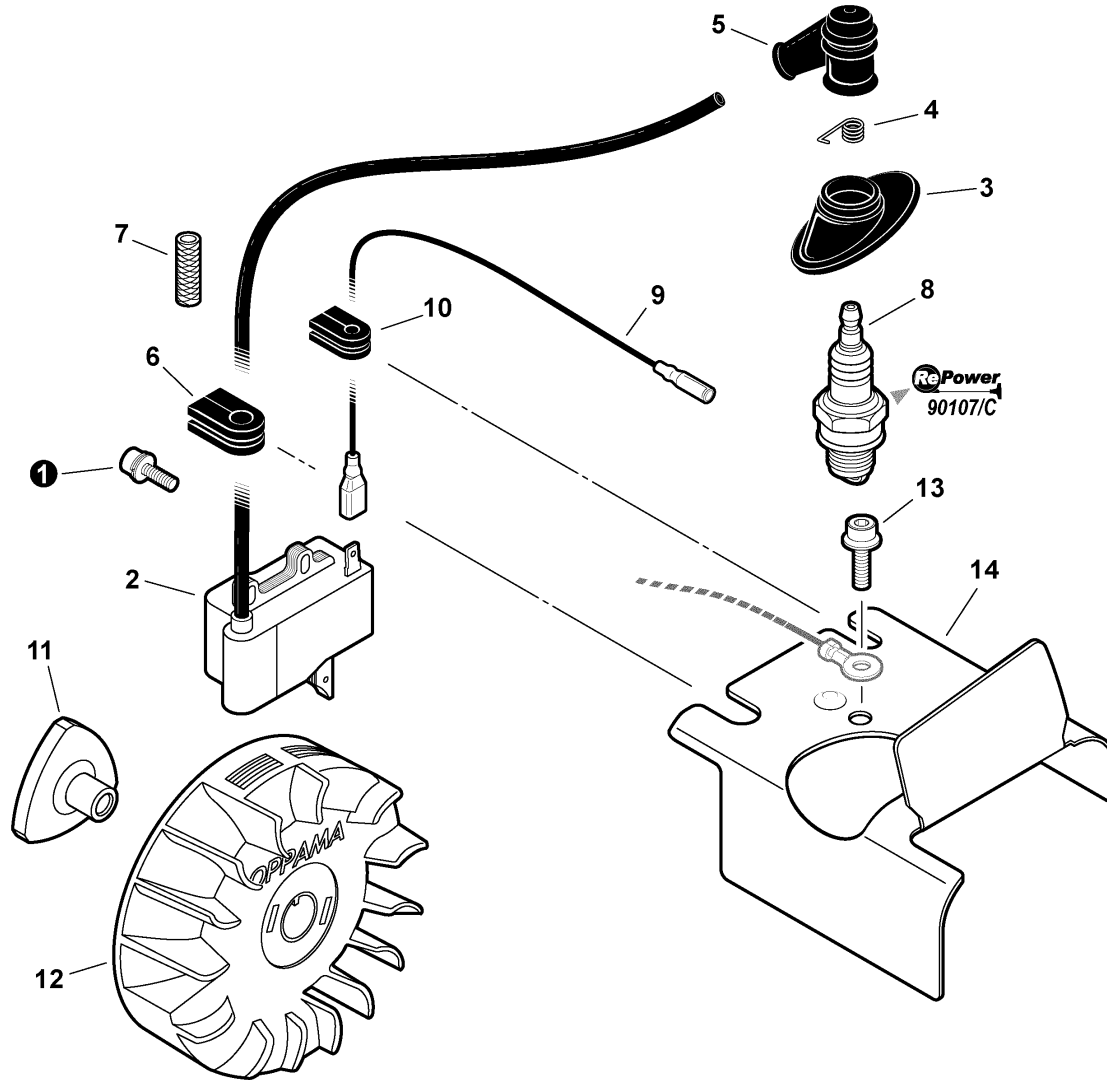

007 0018 00B

①	9111304020	2	SCREW - 4X20	TORNILLO - 4X20
2	A411000290	1	COIL, IGNITION	BOBINA, IGNICIÓN
3	A429000010	1	COVER, DUST	CUBIERTA, ANTIPOLVO
4	A426000010	1	TERMINAL, SPARK PLUG CAP	TERMINAL, CAPUCHÓN DE BUJÍA
5	A427000013	1	CAP, SPARK PLUG	TAPA, BUJÍA
6	15611004920	1	GROMMET	ANILLO DE GOMA
7	-----	1	INSULATOR⁽¹⁾	AISLANTE⁽¹⁾
8	15901019830	1	SPARK PLUG -- BPM-8Y⁽²⁾	BUJÍA -- BPM-8Y⁽²⁾
8	A425000000	1	SPARK PLUG -- BPMR-8Y⁽²⁾	BUJÍA -- BPMR-8Y⁽²⁾
9	V485000820	1	LEAD - IGNITION	CABLE - IGNICIÓN
10	15211505530	1	GROMMET	ANILLO DE GOMA
11	E101000071	1	HUB, FAN	CUBO, VENTILADOR
12	A409000210	1	FLYWHEEL	VOLANTE
13	90010605008	2	SCREW - 5X8	TORNILLO - 5X8
14	A160000821	1	SHIELD, CYLINDER	PROTECTOR, CILINDRO
15	90107		RePower TUNE-UP KIT	KIT DE PUESTA A PUNTO
15	90107C		RePower TUNE-UP KIT⁽³⁾	KIT DE PUESTA A PUNTO⁽³⁾

(FOOTNOTE) 1 - No Longer Required
2 - Included In RePower KIT
3 - CANADA MODELS

(NOTA DEL PIE) 1 - Requerido no más
2 - Incluido en KIT de la RePower
3 - MODELOS DE CANADÁ