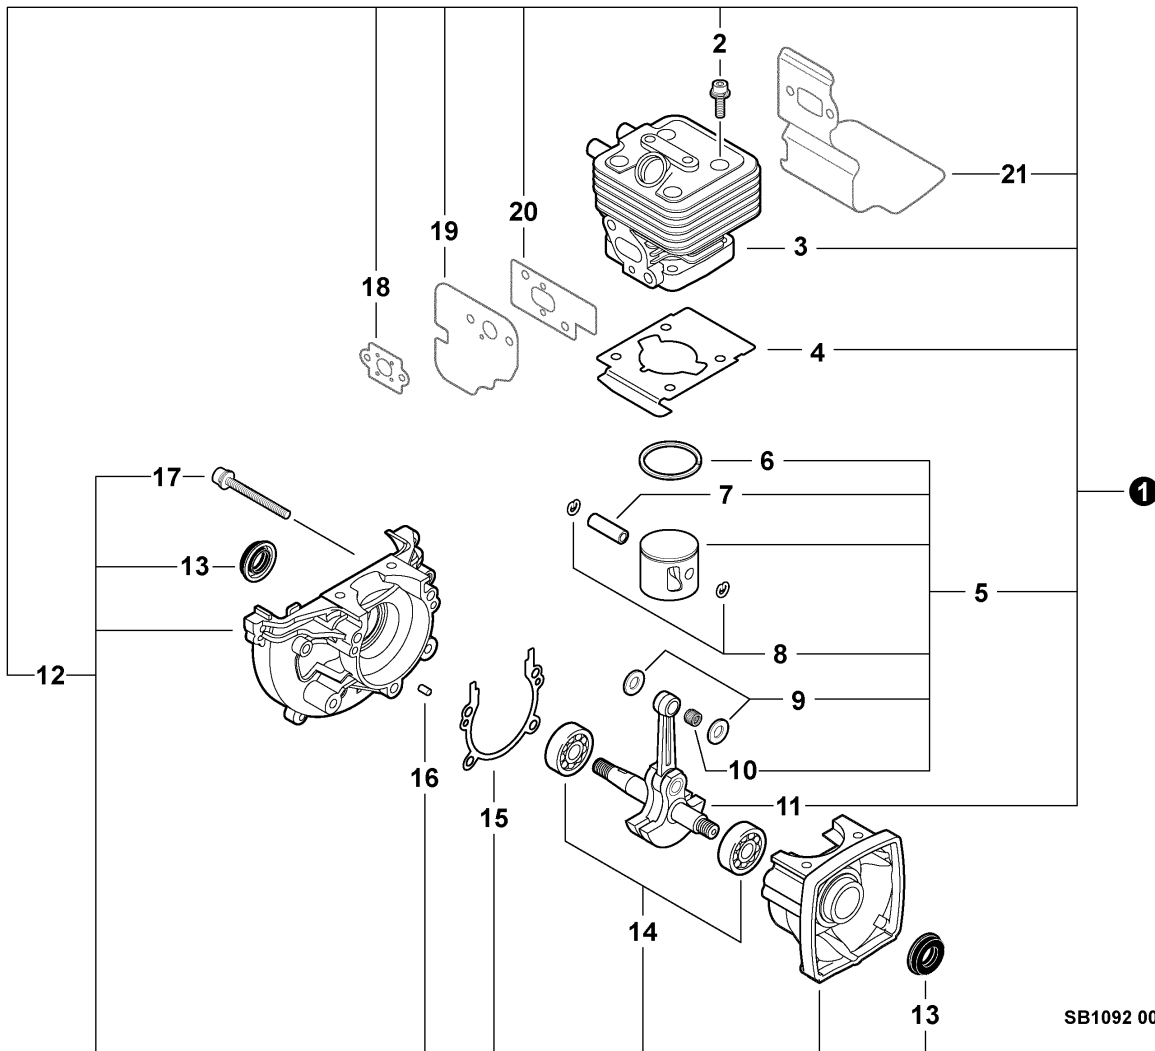

SB1092 0000 000

1	SB1092	1	SHORT BLOCK -- SB1092	BLOQUE CORTO -- SB1092
2	+ 90016205025	4	SCREW - 5X25	TORNILLO - 5X25
3	+ A130000780	1	CYLINDER	CILINDRO
4	+ V100000190	1	GASKET, CYLINDER⁽¹⁾	JUNTA, CILINDRO⁽¹⁾
5	+ P021010260	1	PISTON KIT	KIT DE PISTÓN
6	+ A101000140	1	RING, PISTON	ANILLO, PISTÓN
7	+ V606000000	1	PIN, PISTON	PASADOR, PISTÓN
8	+ 10001504630	2	RING, RETAINING	ANILLO, RETÉN
9	+ 10001411520	2	SPACER, PISTON	ESPACIADOR, PISTÓN
10	+ V553000010	1	BEARING, NEEDLE - 8	COJINETE, DE AGUJAS - 8
11	+ A011000371	1	CRANKSHAFT ASY	CONJUNTO DE CIGÜEÑAL
12	+ P021008231	1	CRANKCASE KIT	KIT DE CÁRTER
13	+ 10021242031	2	SEAL, OIL	SELLO, ACEITE
14	+ 9403536201	2	BEARING, BALL - 6201	COJINETE DE BOLAS - 6201
15	+ 10024242030	1	GASKET, CRANKCASE⁽¹⁾	JUNTA, CÁRTER⁽¹⁾
16	+ 90033040080	2	PIN, DOWEL	AGUJA - 4X8
17	+ 90016205028	3	SCREW - 5X28	TORNILLO - 5X28
18	+ -----	1	GASKET, INTAKE⁽¹⁾	JUNTA, ADMISIÓN⁽¹⁾
19	+ -----	1	GASKET, INTAKE⁽¹⁾	JUNTA, ADMISIÓN⁽¹⁾
20	+ -----	1	GASKET, INTAKE⁽¹⁾	JUNTA, ADMISIÓN⁽¹⁾
21	+ -----	1	SHIELD, EXHAUST⁽¹⁾	PROTECTOR, ESCAPE⁽¹⁾

(FOOTNOTE) 1 - Included In GASKET KIT

(NOTA DEL PIE) 1 - Includido en KIT de la JUNTA