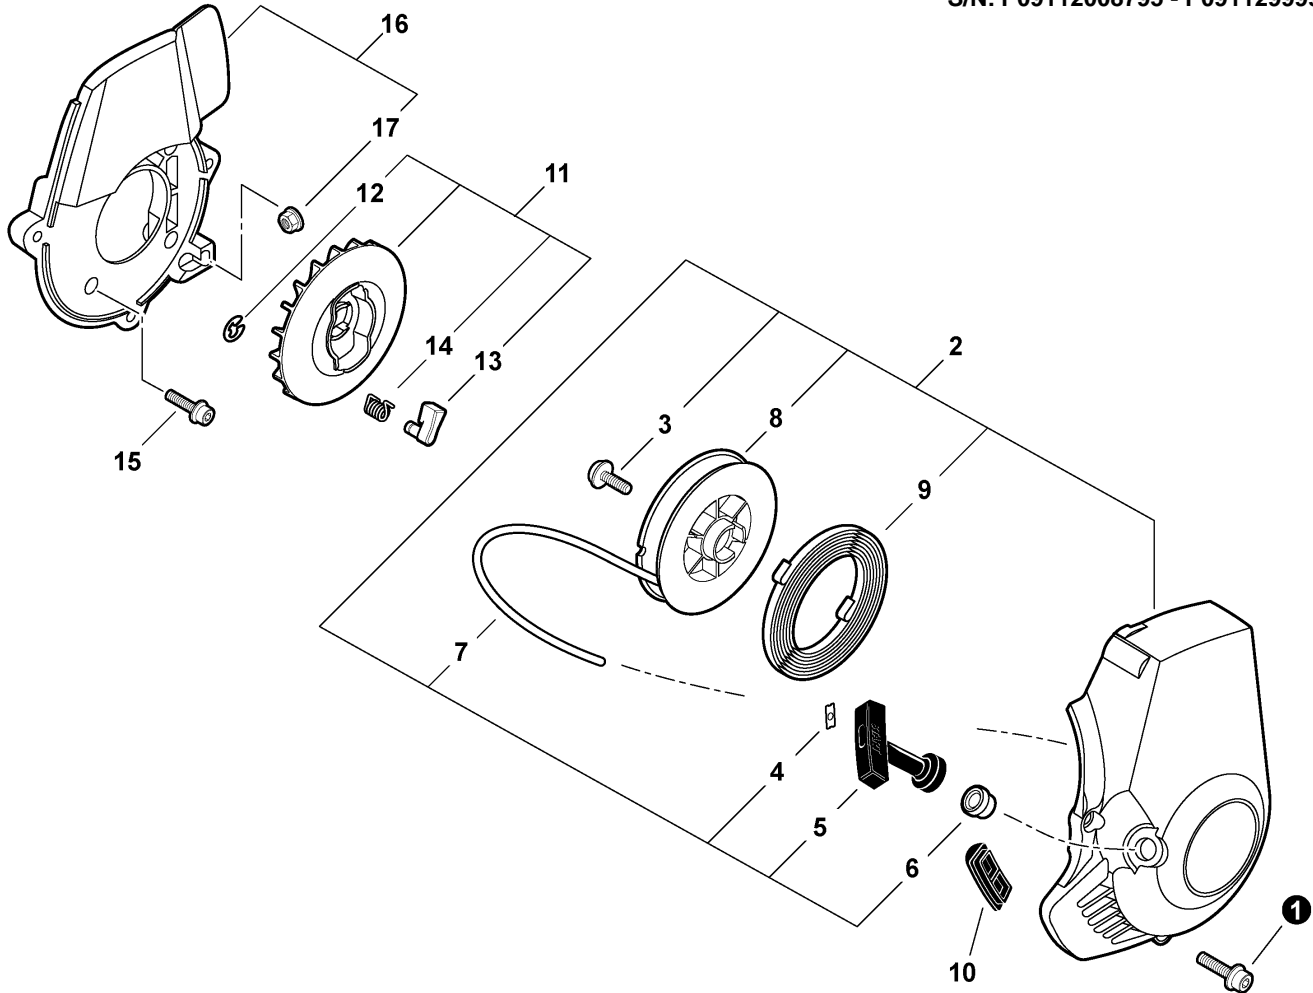

004 0017 000

①	90010605014	3	SCREW - 5X14	TORNILLO - 5X14
2	A051001060	1	STARTER ASY	CONJUNTO DE ARRANCADOR
3	+ 17723644330	1	SCREW	TORNILLO
4	+ 17724611120	1	RETAINER, ROPE	RETÉN, CUERDA
5	+ 17722827030	1	GRIP, STARTER	AGARRE, ARRANCADOR
6	+ 17722742030	1	GUIDE, ROPE	GUÍA, CUERDA
7	+ P022008260	1	ROPE, STARTER - 3X700⁽¹⁾	CUERDA, ARRANCADOR - 3X700⁽¹⁾
8	+ 17721544430	1	REEL, ROPE	CARRETE, CUERDA
9	+ 17722042030	1	SPRING, REWIND	RESORTE, REBOBINADO
10	V420001440	1	CUSHION	COJÍN
11	A052000200	1	STARTER PAWL ASY	CONJUNTO DE TRINQUETE DEL ARRANCADOR
12	+ 90070000004	2	RING, RETAINING - 4	ANILLO, RETÉN - 4
13	+ P022006850	2	PAWL	TRINQUETE
14	+ 17723412220	2	SPRING, RETURN	RESORTE, RETORNO
15	+ 90016304016	4	SCREW - 4X16	TORNILLO - 4X16
16	V376000900	1	SPACER ASY	CONJUNTO DE ESPACIADOR
17	+ V263000070	1	NUT - 5 -- FLANGE	TUERCA, DE BRIDA - 5

(FOOTNOTE) 1 - RePower BULK OPTION: 99944440000

(NOTA DEL PIE) 1 - OPCIÓN A GRANDEL de la RePower: 99944440000