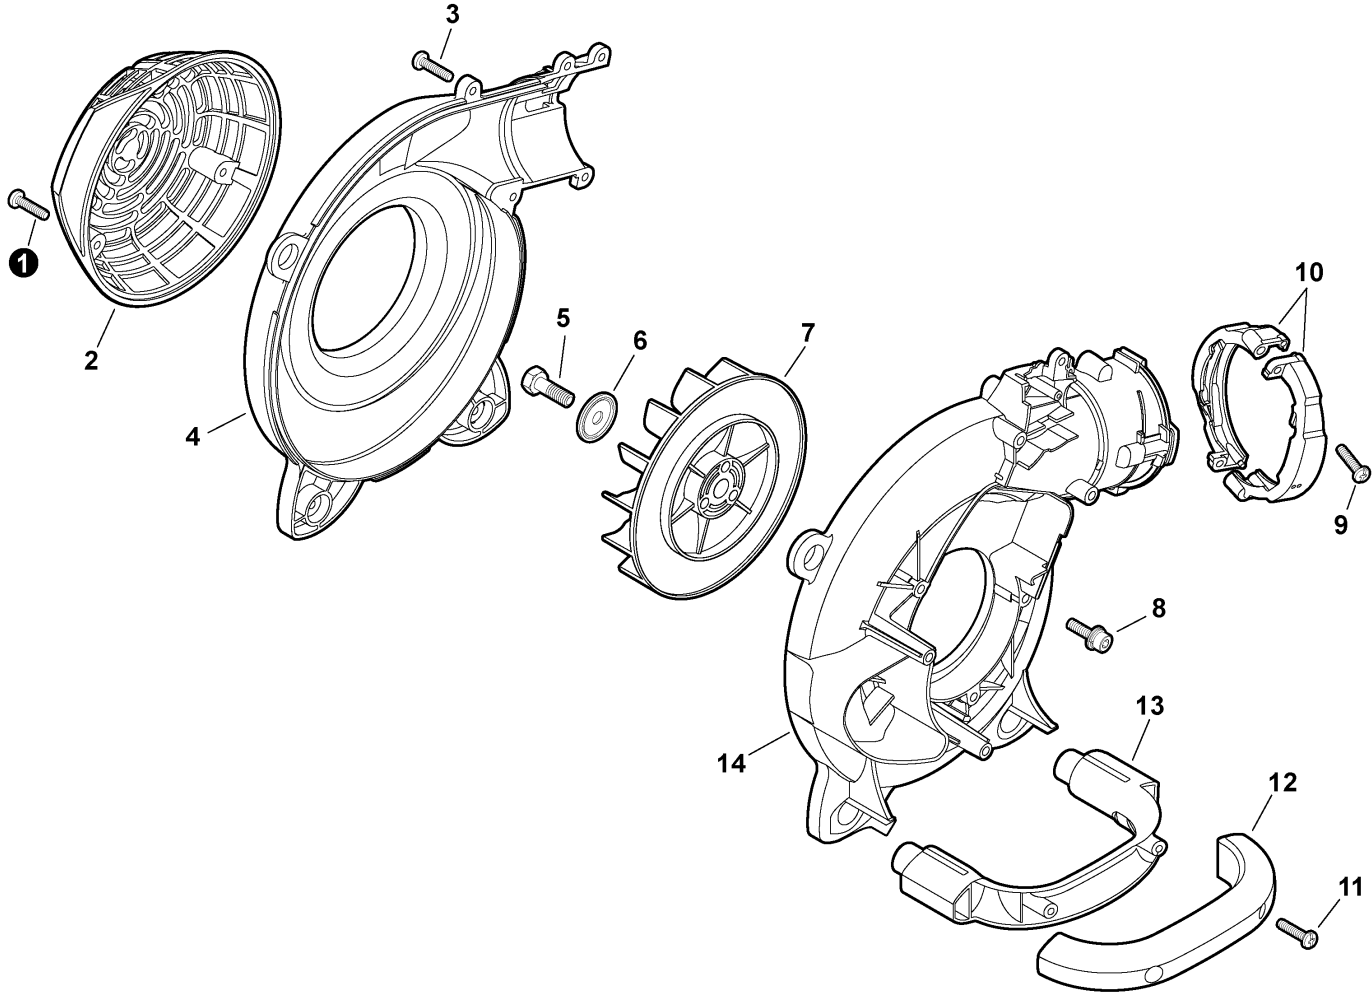

021 0012 000

1	90025305020	3	SCREW - 5X20 -- TAPPING	TORNILLO - 5X20
2	E104000080	1	GUARD, FAN	PROTECTOR, VENTILADOR
3	90025305020	7	SCREW - 5X20 -- TAPPING	TORNILLO - 5X20
4	E103000461	1	COVER, FAN - LEFT	CUBIERTA, VENTILADOR - IZQUIERDA
5	90010008014	1	BOLT - 8X14	PERNO - 8X14
6	10014319830	1	WASHER - COMPRESSION	ARANDELA
7	E100000070	1	FAN	VENTILADOR
8	90016204020	4	SCREW - 4X20	TORNILLO - 4X20
9	90025305020	2	SCREW - 5X20 -- TAPPING	TORNILLO - 5X20
10	E162000000	2	CLAMP	ABRAZADERA
11	90025305020	2	SCREW - 5X20 -- TAPPING	TORNILLO - 5X20
12	C410000400	1	HANDLE, LOWER - OUTER	MANGO INFERIOR - EXTERIOR
13	C410000391	1	HANDLE, LOWER - INNER	MANGO INFERIOR - INTERIOR
14	E103000451	1	COVER, FAN - RIGHT	CUBIERTA, VENTILADOR - DERECHO