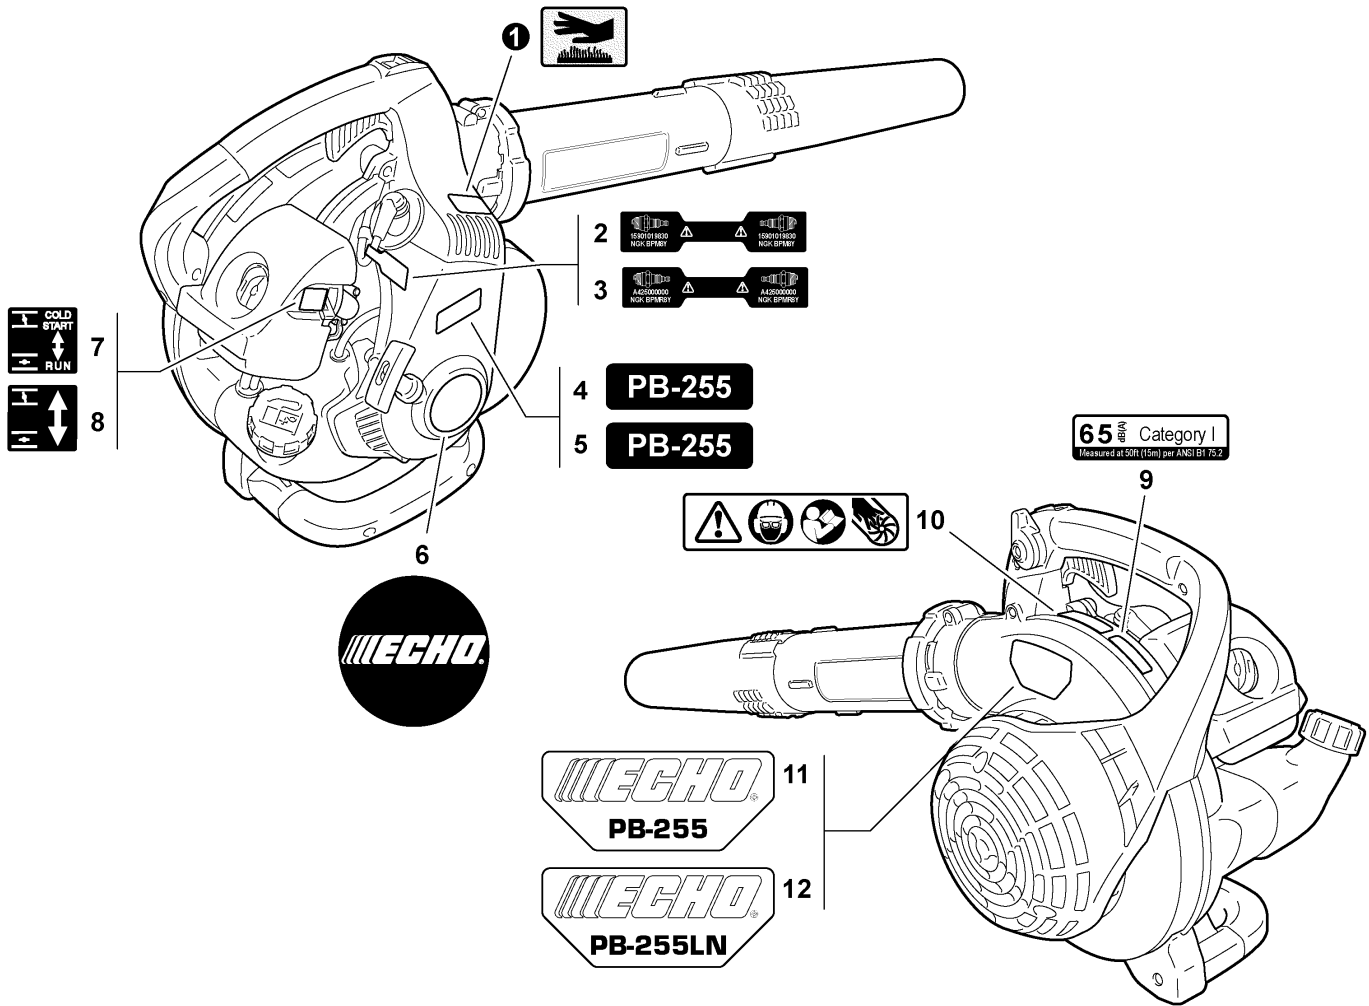

100 0016 00B

1	X505002310	1	LABEL - CAUTION -- HOT	ETIQUETA - PRECAUCIÓN -- CALIENTE
2	X532000671	1	LABEL - SPARK PLUG -- BPM-8Y	ETIQUETA - BUJÍA -- BPM-8Y
3	X532000720	1	LABEL - SPARK PLUG -- BPMR-8Y	ETIQUETA - BUJÍA -- BPMR-8Y
4	X503008750	1	LABEL - MODEL -- PB-255	ETIQUETA - MODELO -- PB-255
5	X503011550	1	LABEL - MODEL -- PB-255LN	ETIQUETA - MODELO -- PB-255LN
6	X502000330	1	LABEL - ECHO	ETIQUETA - ECHO
7	X506000080	1	LABEL - CHOKE	ETIQUETA - AHOGADOR
8	X506000090	1	LABEL - CHOKE	ETIQUETA - AHOGADOR
9	X508000120	1	LABEL - NOISE	ETIQUETA - RUIDO
10	X505002080	1	LABEL - CAUTION	ETIQUETA - PRECAUCIÓN
11	X547000840	1	LABEL - MODEL -- PB-255	ETIQUETA - MODELO -- PB-255
12	X547002240	1	LABEL - MODEL -- PB-255LN	ETIQUETA - MODELO -- PB-255LN