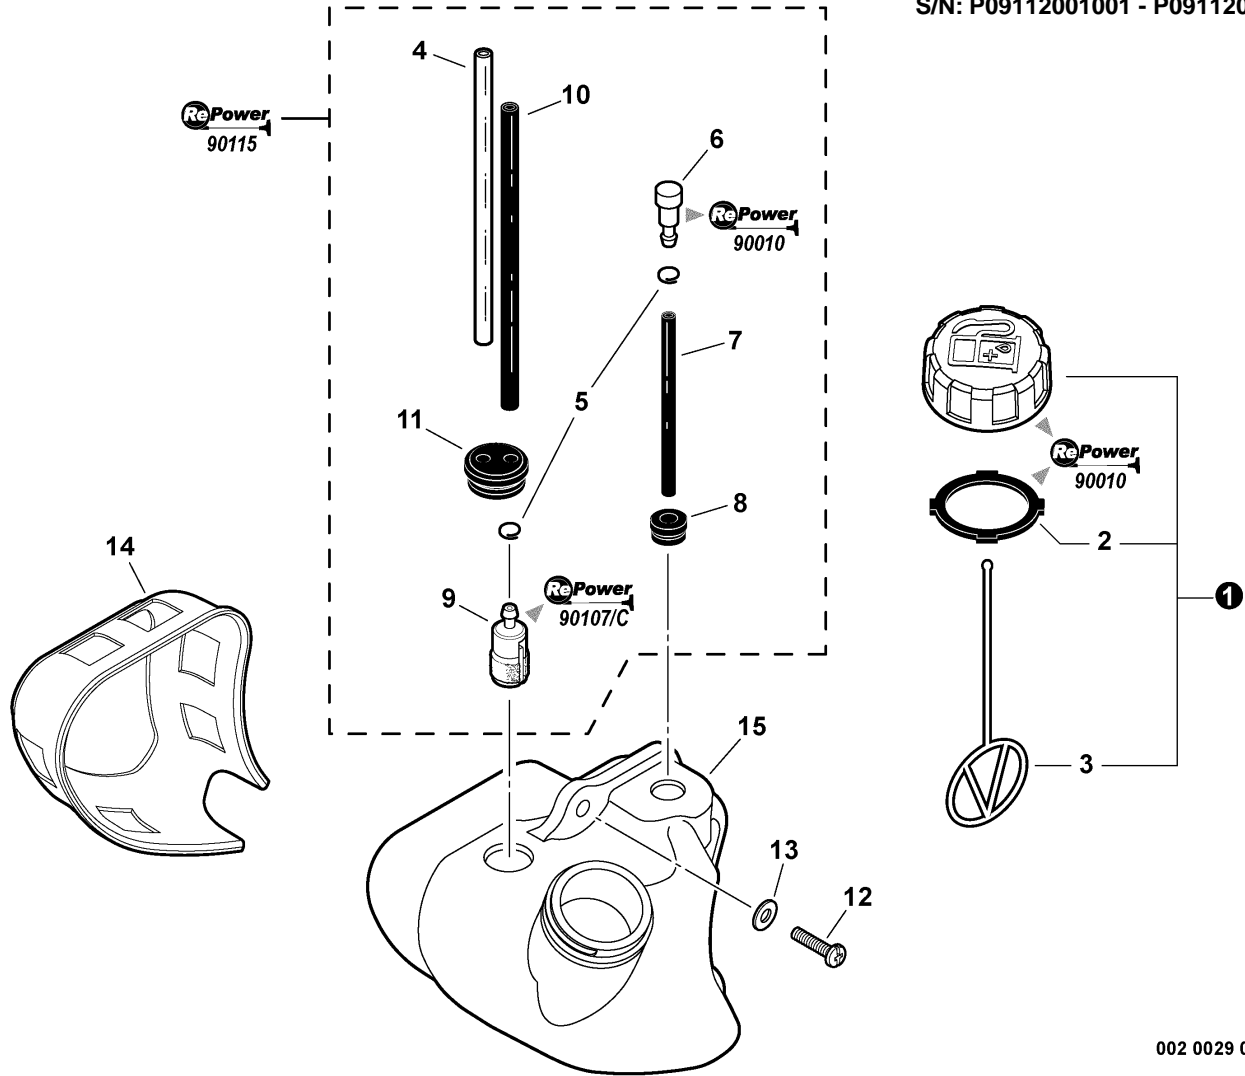

Soplador de Mano

Fuel System

Sistema de Combustible

S/N: P09112001001 - P09112025750

002 0029 000

①	13100455530	1	CAP ASY - ORANGE	CONJUNTO DE TAPA - NARANJA
2	+ 13101655830	1	GASKET	JUNTA
3	+ 13105156030	1	CONNECTOR, CAP	CONECTOR, TAPA
4	13201049730	1	PIPE - 3X6X85 -- CLEAR⁽¹⁾	TUBO - 3X6X85 -- TRANSPARENTE⁽¹⁾
5	13201309820	2	CLIP - 6	GANCHO - 6
6	A356000030	1	VENT, FUEL TANK	RESPIRADERO, TANQUE DE COMBUSTIBLE
7	V471001220	1	PIPE - 3X5X50 -- BLACK⁽²⁾	TUBO, RESPIRADERO - 3X5X50⁽²⁾
8	13211501461	1	GROMMET	ANILLO DE GOMA
9	13120507320	1	FILTER, FUEL⁽³⁾	FILTRO DE COMBUSTIBLE⁽³⁾
10	V471001860	1	PIPE - 3X5X175 -- BLACK⁽²⁾	TUBO, CEBADOR - 3X5X175⁽²⁾
11	13211544330	1	GROMMET	ANILLO DE GOMA
12	90025305020	2	SCREW - 5X20 -- TAPPING	TORNILLO - 5X20
13	90060300005	2	WASHER - 5	ARANDELA - 5
14	V420001430	1	GUARD, FUEL TANK	PROTECTOR, TANQUE DE COMBUSTIBLE
15	A350000760	1	TANK, FUEL	TANQUE, COMBUSTIBLE
16	90115		RePower FUEL SYSTEM KIT	KIT DEL SISTEMA DE CARBURANTE
17	90107		RePower TUNE-UP KIT	KIT DE PUESTA A PUNTO
17	90107C		RePower TUNE-UP KIT⁽⁴⁾	KIT DE PUESTA A PUNTO⁽⁴⁾
18	90010		RePower CAP/VENT KIT	KIT REPOWER DE TAPA Y RESPIRADERO

(FOOTNOTE) 1 - RePower BULK OPTION: 90017
2 - RePower BULK OPTION: 90014
3 - Included In RePower KIT
4 - CANADA MODELS

(NOTA DEL PIE) 1 - OPCIÓN A GRANEL de la RePower: 90017
2 - OPCIÓN A GRANEL de la RePower: 90014
3 - Incluido en KIT de la RePower
4 - MODELOS DE CANADÁ