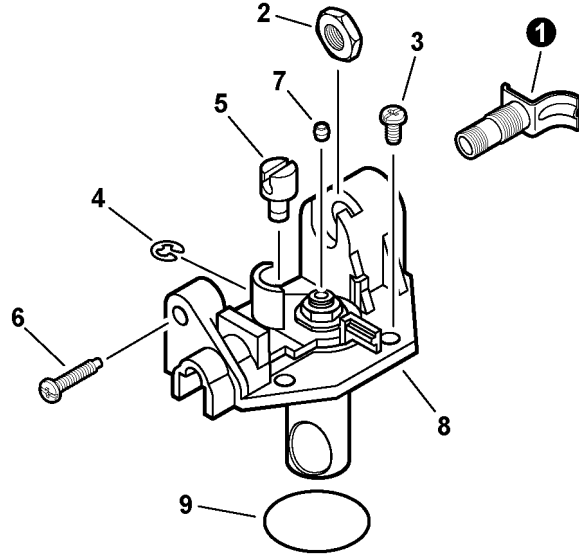

Soplador de Mano

Carburetor -- RB-K90
Carburador -- RB-K90

RBK90 0000 000

	A021001591	1	CARBURETOR -- RB-K90	CARBURETOR -- RB-K90
①	+ P005002030	1	GUIDE, CABLE	AJUSTADOR, CABLE
2	+ P005000120	1	NUT - 6	TUERCA
3	+ 12534413931	3	SCREW	TORNILLO
4	+ P005000190	1	RING, RETAINING	ANILLO, RETÉN
5	+ P005002090	1	SWIVEL	PIVOTE
6	+ P005000100	1	SCREW, IDLE ADJUST	TORNILLO, AJUSTE DE RALENTÍ
7	+ P005001270	1	PLUG	TAPA, LIMITADOR
8	+ P005002000	1	ROTOR COVER ASY	CONJUNTO DE CUBIERTA DEL ROTOR
9	+ P005000280	1	O-RING	ANILLO O
10	+ P005001900	4	SCREW, PURGE BULB RETAINER	TORNILLO, RETÉN DEL BULBO DE LA PURGA
11	+ P005000250	1	RETAINER, PURGE BULB	RETÉN, BULBO DE LA PURGA
12	+ 12538108660	1	BULB, PURGE	BULBO, PURGA
13	+ P005000270	1	SCREW, PURGE BASE	TORNILLO, BASE, PURGA
14	+ P005001890	1	BASE, PURGE	BASE, PURGA
15	+ P005001270	1	PLUG	TAPA, LIMITADOR
16	+ P005001250	1	CAP, LIMITER	TAPÓN
17	+ P005001260	1	NEEDLE - HIGH SPEED	AGUJA - ALTA VELOCIDAD
18	+ 12534452130	2	SCREW	TORNILLO
19	+ 12534252130	1	COVER, METERING	CUBIERTA, DIAFRAGMA
20	+ 12533942030	1	SCREW, METERING LEVER PIN	TORNILLO, PASADOR DE RETÉN
21	+ P005001670	1	REPAIR KIT	KIT DE REPARACIÓN
22	+ P005001000	1	GUIDE, ROLLER	GUÍA, RODILLO
23	+ -----	1	GASKET, PUMP	JUNTA, BOMBA
24	+ -----	1	DIAPHRAGM, PUMP	DIAFRAGMA, BOMBA
25	+ -----	1	STRAINER	TAMIZ
26	+ -----	1	SPRING, METERING LEVER	RESORTE, PALANCA DE DOSIFICACIÓN
27	+ -----	1	VALVE, INLET NEEDLE	VÁLVULA DE AGUJA, ADMISIÓN
28	+ -----	1	PIN, METERING LEVER	PASADOR, PALANCA DE DOSIFICACIÓN
29	+ -----	1	LEVER, METERING	PALANCA, DOSIFICACIÓN
30	+ -----	1	GASKET, METERING	JUNTA, DOSIFICACIÓN
31	+ -----	1	DIAPHRAGM, METERING	DIAFRAGMA, DOSIFICACIÓN
32	+ P005001660	1	DIAPHRAGM/GASKET KIT	KIT DE DIAFRAGMA/JUNTA
33	+ -----	1	GASKET, PUMP	JUNTA, BOMBA
34	+ -----	1	DIAPHRAGM, PUMP	DIAFRAGMA, BOMBA
35	+ -----	1	GASKET, METERING	JUNTA, DOSIFICACIÓN
37	+ -----	1	DIAPHRAGM, METERING	DIAFRAGMA, DOSIFICACIÓN
36	+ -----	1	BODY, CARBURETOR⁽¹⁾	CUERPO, CARBURADOR⁽¹⁾

(FOOTNOTE) 1 - NOT AVAILABLE SEPARATELY

(NOTA DEL PIE) 1 - NO DISPONIBLE POR SEPARADO