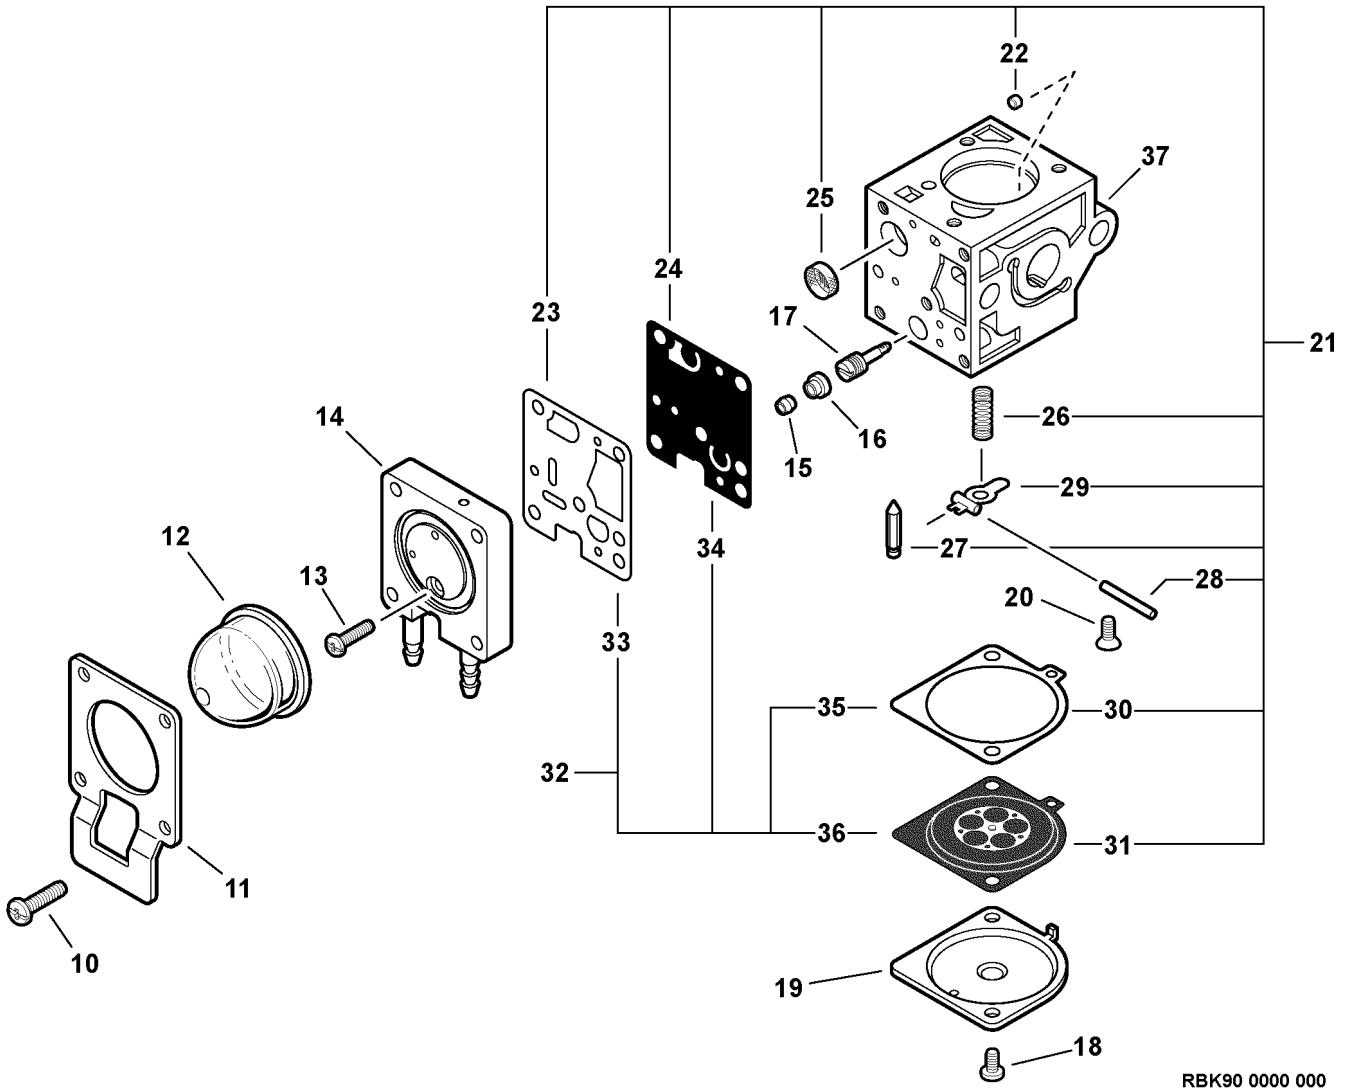

Soplador de Mano

Carburetor -- RB-K90
Carburador -- RB-K90

RBK90 0000 000

	A021001591	1	CARBURETOR -- RB-K90	CARBURETOR -- RB-K90
①	+ P005002030	1	GUIDE, CABLE	AJUSTADOR, CABLE
2	+ P005000120	1	NUT - 6	TUERCA
3	+ 12534413931	3	SCREW	TORNILLO
4	+ P005000190	1	RING, RETAINING	ANILLO, RETÉN
5	+ P005002090	1	SWIVEL	PIVOTE
6	+ P005000100	1	SCREW, IDLE ADJUST	TORNILLO, AJUSTE DE RALENTÍ
7	+ P005001270	1	PLUG	TAPA, LIMITADOR
8	+ P005002000	1	ROTOR COVER ASY	CONJUNTO DE CUBIERTA DEL ROTOR
9	+ P005000280	1	O-RING	ANILLO O
10	+ P005001900	4	SCREW, PURGE BULB RETAINER	TORNILLO, RETÉN DEL BULBO DE LA PURGA
11	+ P005000250	1	RETAINER, PURGE BULB	RETÉN, BULBO DE LA PURGA
12	+ 12538108660	1	BULB, PURGE	BULBO, PURGA
13	+ P005000270	1	SCREW, PURGE BASE	TORNILLO, BASE, PURGA
14	+ P005001890	1	BASE, PURGE	BASE, PURGA
15	+ P005001270	1	PLUG	TAPA, LIMITADOR
16	+ P005001250	1	CAP, LIMITER	TAPÓN
17	+ P005001260	1	NEEDLE - HIGH SPEED	AGUJA - ALTA VELOCIDAD
18	+ 12534452130	2	SCREW	TORNILLO
19	+ 12534252130	1	COVER, METERING	CUBIERTA, DIAFRAGMA
20	+ 12533942030	1	SCREW, METERING LEVER PIN	TORNILLO, PASADOR DE RETÉN
21	+ P005001670	1	REPAIR KIT	KIT DE REPARACIÓN
22	+ P005001000	1	GUIDE, ROLLER	GUÍA, RODILLO
23	+ -----	1	GASKET, PUMP	JUNTA, BOMBA
24	+ -----	1	DIAPHRAGM, PUMP	DIAFRAGMA, BOMBA
25	+ -----	1	STRAINER	TAMIZ
26	+ -----	1	SPRING, METERING LEVER	RESORTE, PALANCA DE DOSIFICACIÓN
27	+ -----	1	VALVE, INLET NEEDLE	VÁLVULA DE AGUJA, ADMISIÓN
28	+ -----	1	PIN, METERING LEVER	PASADOR, PALANCA DE DOSIFICACIÓN
29	+ -----	1	LEVER, METERING	PALANCA, DOSIFICACIÓN
30	+ -----	1	GASKET, METERING	JUNTA, DOSIFICACIÓN
31	+ -----	1	DIAPHRAGM, METERING	DIAFRAGMA, DOSIFICACIÓN
32	+ P005001660	1	DIAPHRAGM/GASKET KIT	KIT DE DIAFRAGMA/JUNTA
33	+ -----	1	GASKET, PUMP	JUNTA, BOMBA
34	+ -----	1	DIAPHRAGM, PUMP	DIAFRAGMA, BOMBA
35	+ -----	1	GASKET, METERING	JUNTA, DOSIFICACIÓN
37	+ -----	1	DIAPHRAGM, METERING	DIAFRAGMA, DOSIFICACIÓN
36	+ -----	1	BODY, CARBURETOR⁽¹⁾	CUERPO, CARBURADOR⁽¹⁾

(FOOTNOTE) 1 - NOT AVAILABLE SEPARATELY

(NOTA DEL PIE) 1 - NO DISPONIBLE POR SEPARADO