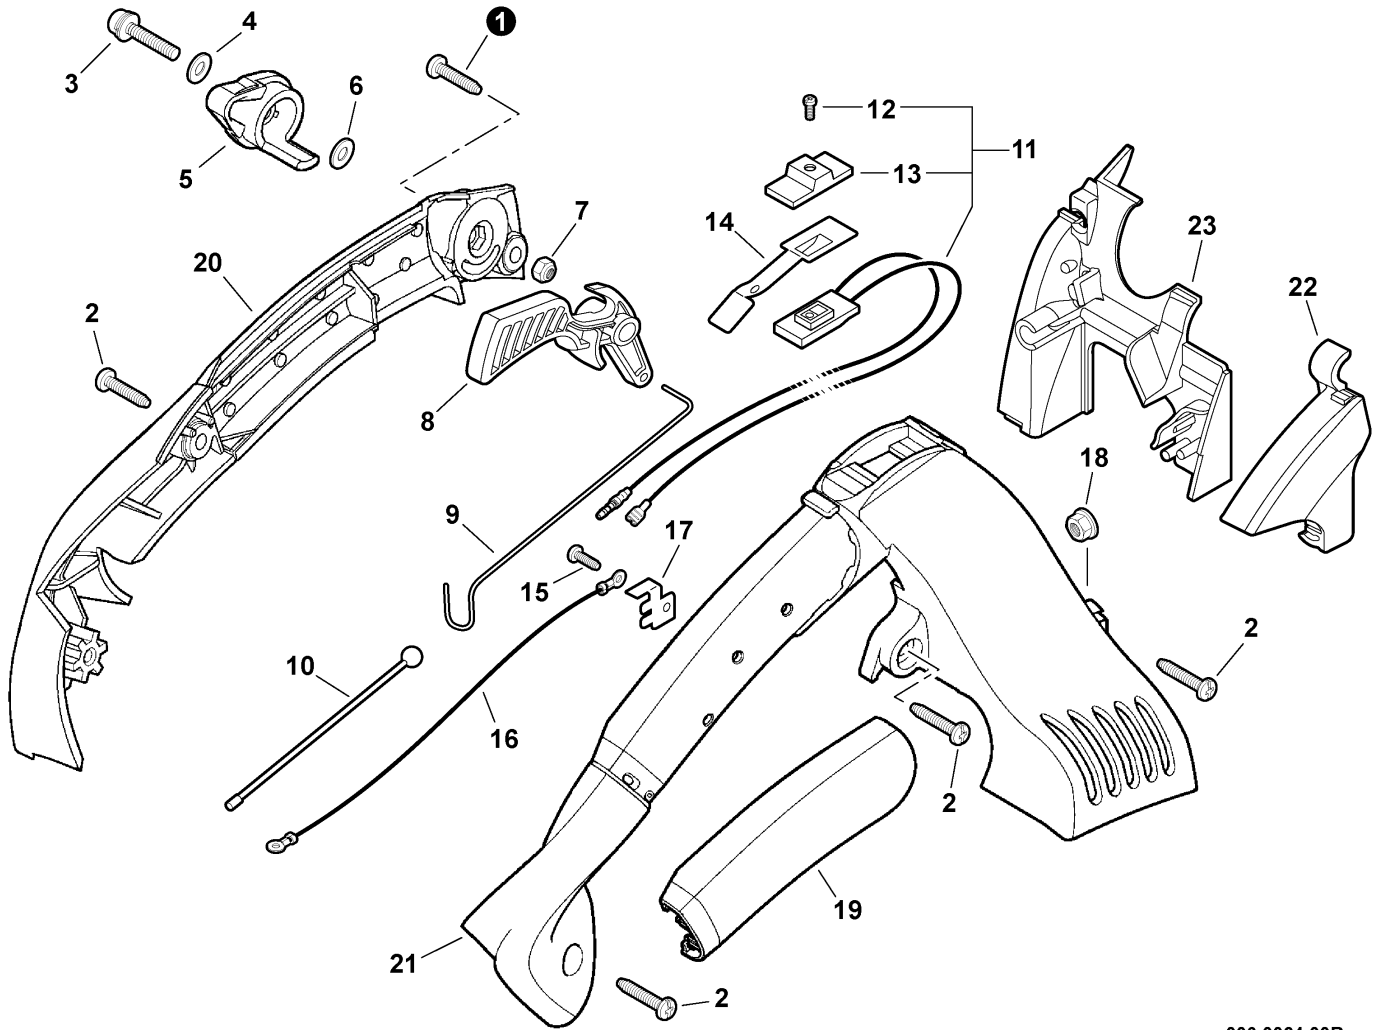

(FOOTNOTE) 1 - Included In GASKET KIT

(NOTA DEL PIE) 1 - Incluido en KIT de la JUNTA

Soplador de Mano
**Control Handle, Switch, Throttle Cable
Mango de Control, Interruptor, Cable del Acelerador**

006 0024 00B