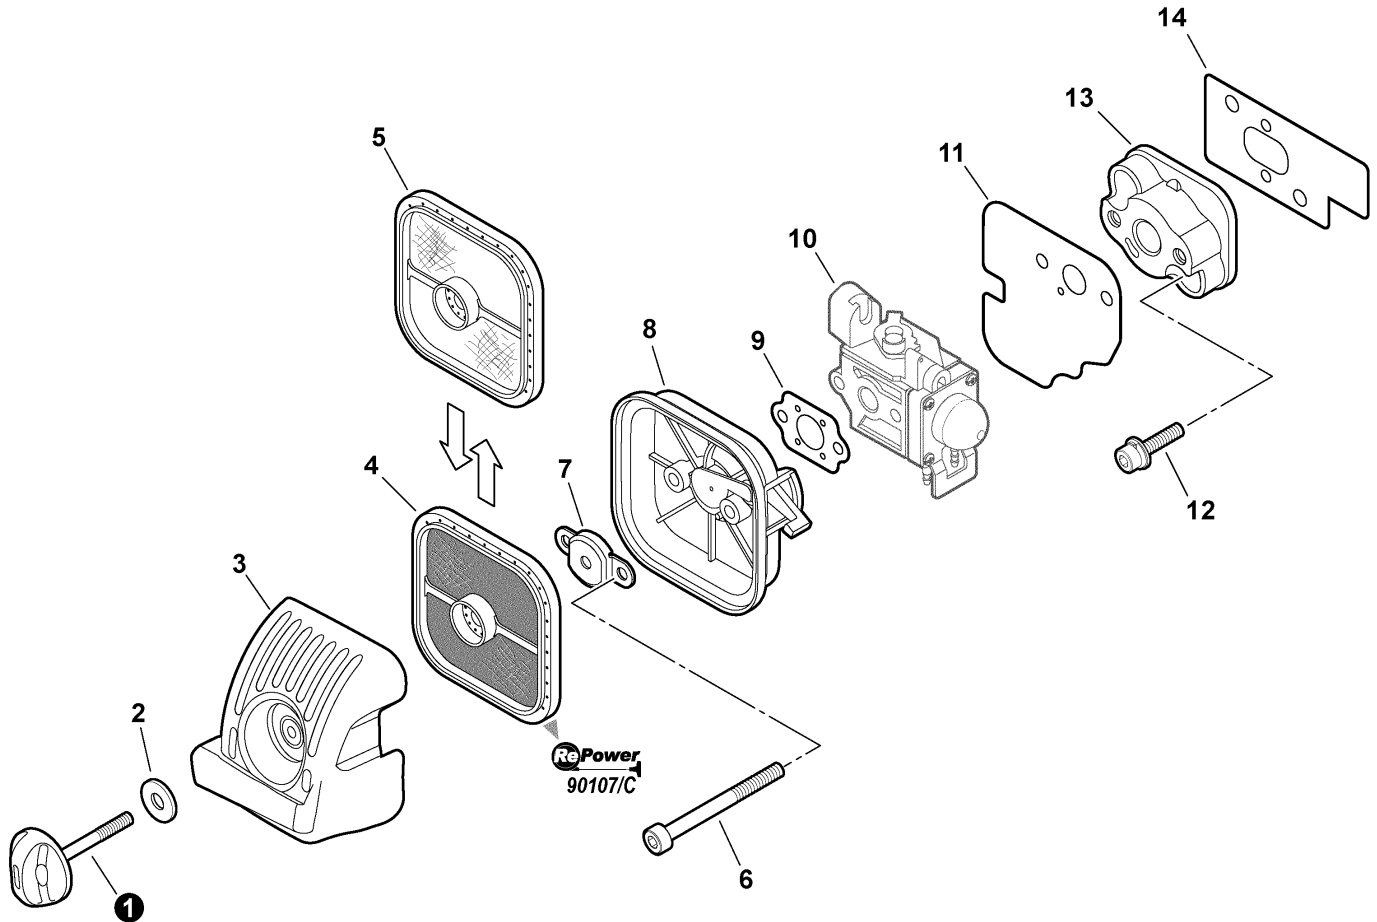

005 0017 00B

①	V299000250	1	THUMBSCREW	TORNILLO, DE OREJETAS
2	13191103460	1	WASHER	ARANDELA
3	A232000340	1	COVER, AIR CLEANER	CUBIERTA, FILTRO DE AIRE
4	A226000471	1	FILTER, AIR - DOUBLE LAYER⁽¹⁾	FILTRO DE AIRE - CAPA DOBLE⁽¹⁾
5	A226000350	1	FILTER, AIR - SINGLE LAYER⁽²⁾	FILTRO DE AIRE - CAPA ÚNICA⁽²⁾
6	90010505060	2	SCREW - 5X60	TORNILLO - 5X60
7	A244000070	1	PLATE, PREVENT	PLACA, PRE-RESPIRADERO
8	P021010980	1	AIR CLEANER CASE ASY	CONJUNTO DE CARCASA DEL FILTRO DE AIRE
9	13001642031	1	GASKET, INTAKE⁽³⁾	JUNTA, ADMISIÓN⁽³⁾
10	-----	1	CARBURETOR⁽⁴⁾	CARBURADOR⁽⁴⁾
11	V103000400	1	GASKET, INTAKE⁽³⁾	JUNTA, ADMISIÓN⁽³⁾
12	90016205025	2	SCREW - 5X25	TORNILLO - 5X25
13	A200000280	1	INSULATOR	AISLANTE
14	V103000390	1	GASKET, INTAKE⁽³⁾	JUNTA, ADMISIÓN⁽³⁾
16	90107		RePower TUNE-UP KIT	KIT DE PUESTA A PUNTO
16	90107C		RePower TUNE-UP KIT⁽⁵⁾	KIT DE PUESTA A PUNTO⁽⁵⁾

(FOOTNOTE) 1 - Included In RePower KIT
2 - OPTIONAL
3 - Included In GASKET KIT
4 - See Carburetor Diagram For Details
5 - CANADA MODELS

(NOTA DEL PIE) 1 - Incluido en KIT de la RePower
2 - OPCIONAL
3 - Incluido en KIT de la JUNTA
4 - Vea el diagrama del carburador para los detalles
5 - MODELOS DE CANADÁ