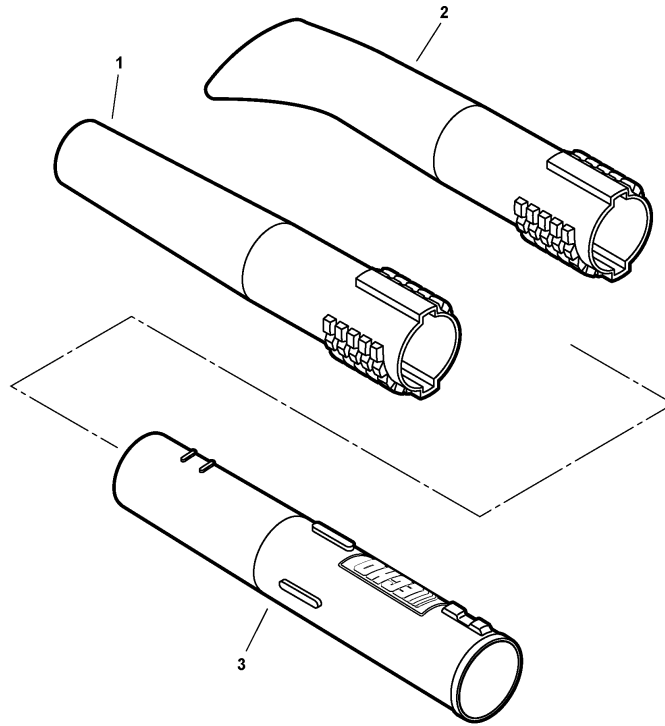

020 0009 00B

1	E165000170	1	TUBE, BLOWER - NOZZLE	TUBO, SOPLADOR - BOQUILLA
2	E165000190	1	TUBE, BLOWER - CURVED NOZZEL	TUBO, SOPLADOR - BOQUILLA CURVA
3	E165000180	1	TUBE, BLOWER - STRAIGHT	TUBO, SOPLADOR - RECTO