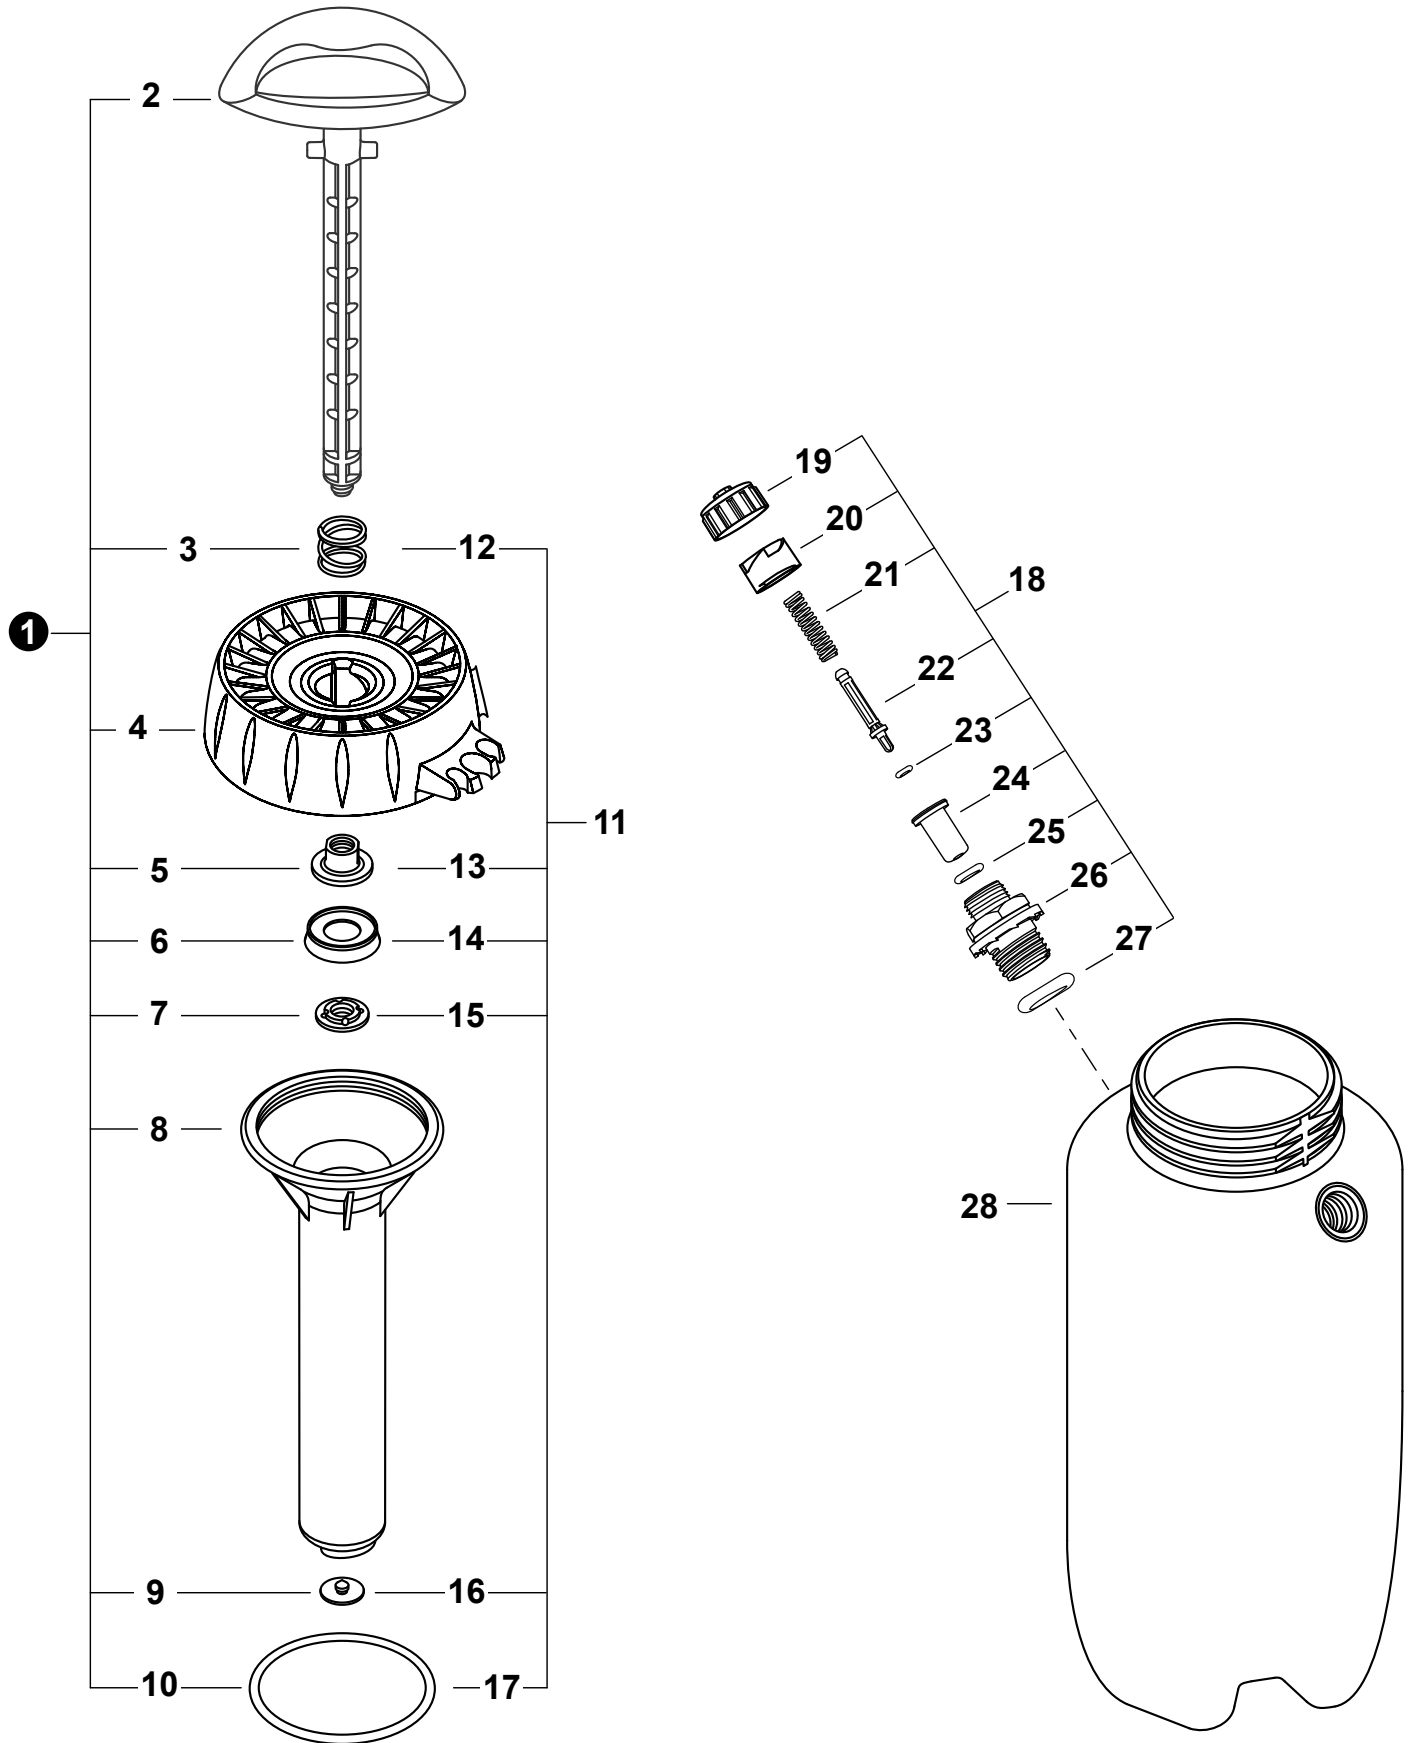

**Nozzles, Wand, Hose** ..... **7**  
Boquillas, Varilla, Manguera

NO.	PART NUMBER	QTY.	DESCRIPTION	DESCRIPCIÓN
1	99944100478	1	GUN, SPRAY	PISTOLA DE ROCÍO
2	CN011050	1	+CAP, DISCHARGE	+TAPA DE DESCARGA
3	99944100477	1	+REPAIR KIT, DISCHARGE	+JUEGO DE REPARACIÓN DE DESCARGA
4		1	++O-RING, DISCHARGE	++JUNTA TÓRICA DE LA DESCARGA
5	CN011052	1	++SPRING, DISCHARGE	++RESORTE DE DESCARGA
6	CN302017	1	++SPOOL ASSY	++MONTAJE DE CARRETE
7	CN010172	1	++PIN, TRIGGER	++PASADOR DE GATILLO
8	CN011201	1	+BODY, SPRAY GUN	+CUERPO DE LA PISTOLA DE ROCÍO
9	CN011049	1	+LEVER, TRIGGER	+PALANCA DE GATILLO
10	CN011057	1	+LOCK, TRIGGER	+SEGURO DE GATILLO
11	CN011059	1	+FILTER, SPRAY GUN	+FILTRO DE LA PISTOLA DE ROCÍO