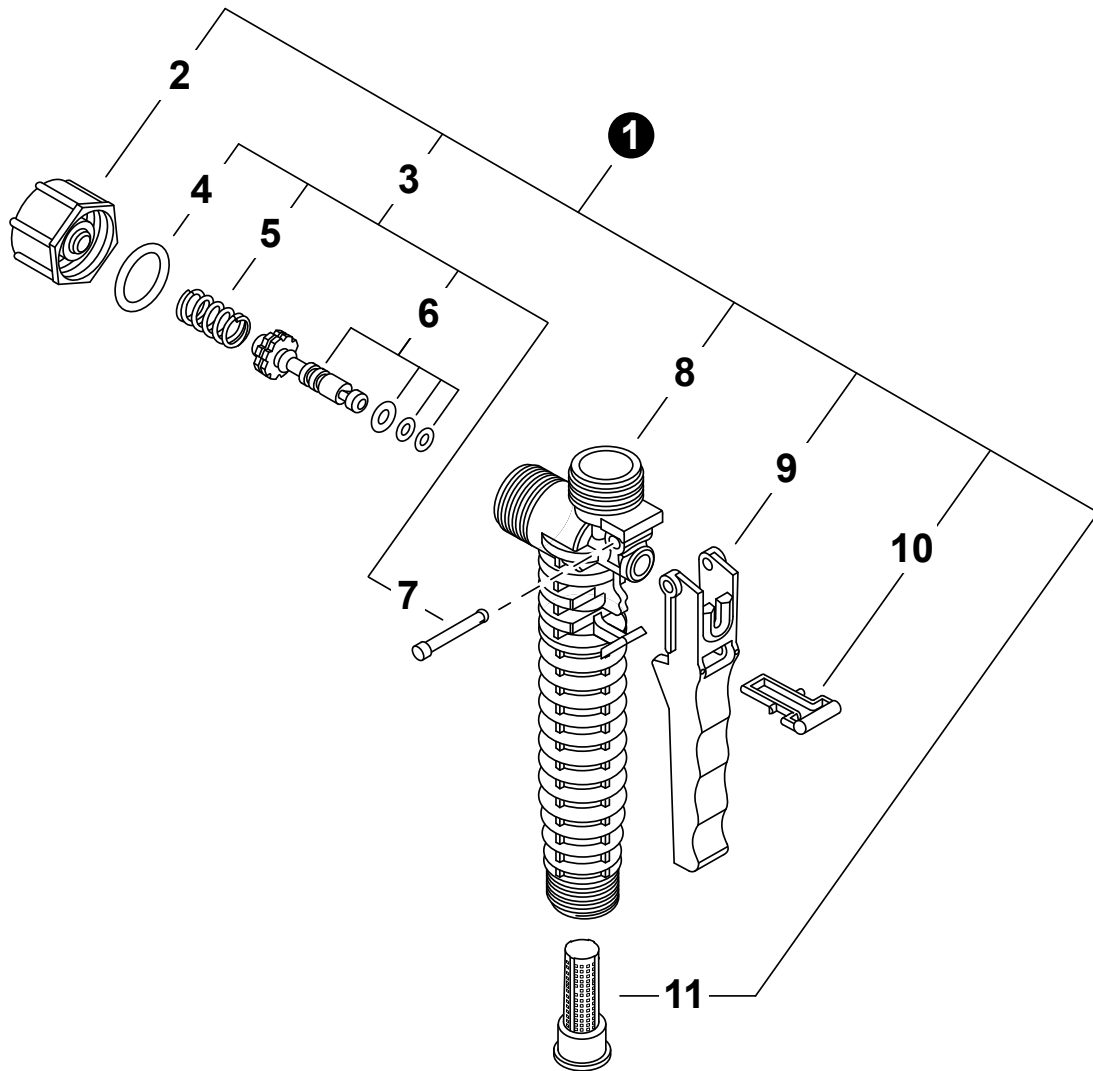

NO.	PART NUMBER	QTY.	DESCRIPTION	DESCRIPCIÓN
1	99944100478	1	GUN, SPRAY	PISTOLA DE ROCÍO
2	CN011050	1	+CAP, DISCHARGE	+TAPA DE DESCARGA
3	99944100477	1	+REPAIR KIT, DISCHARGE	+JUEGO DE REPARACIÓN DE DESCARGA
4		1	++O-RING, DISCHARGE	++JUNTA TÓRICA DE LA DESCARGA
5	CN011052	1	++SPRING, DISCHARGE	++RESORTE DE DESCARGA
6	CN302017	1	++SPOOL ASSY	++MONTAJE DE CARRETE
7	CN010172	1	++PIN, TRIGGER	++PASADOR DE GATILLO
8	CN011201	1	+BODY, SPRAY GUN	+CUERPO DE LA PISTOLA DE ROCÍO
9	CN011049	1	+LEVER, TRIGGER	+PALANCA DE GATILLO
10	CN011057	1	+LOCK, TRIGGER	+SEGURO DE GATILLO
11	CN011059	1	+FILTER, SPRAY GUN	+FILTRO DE LA PISTOLA DE ROCÍO