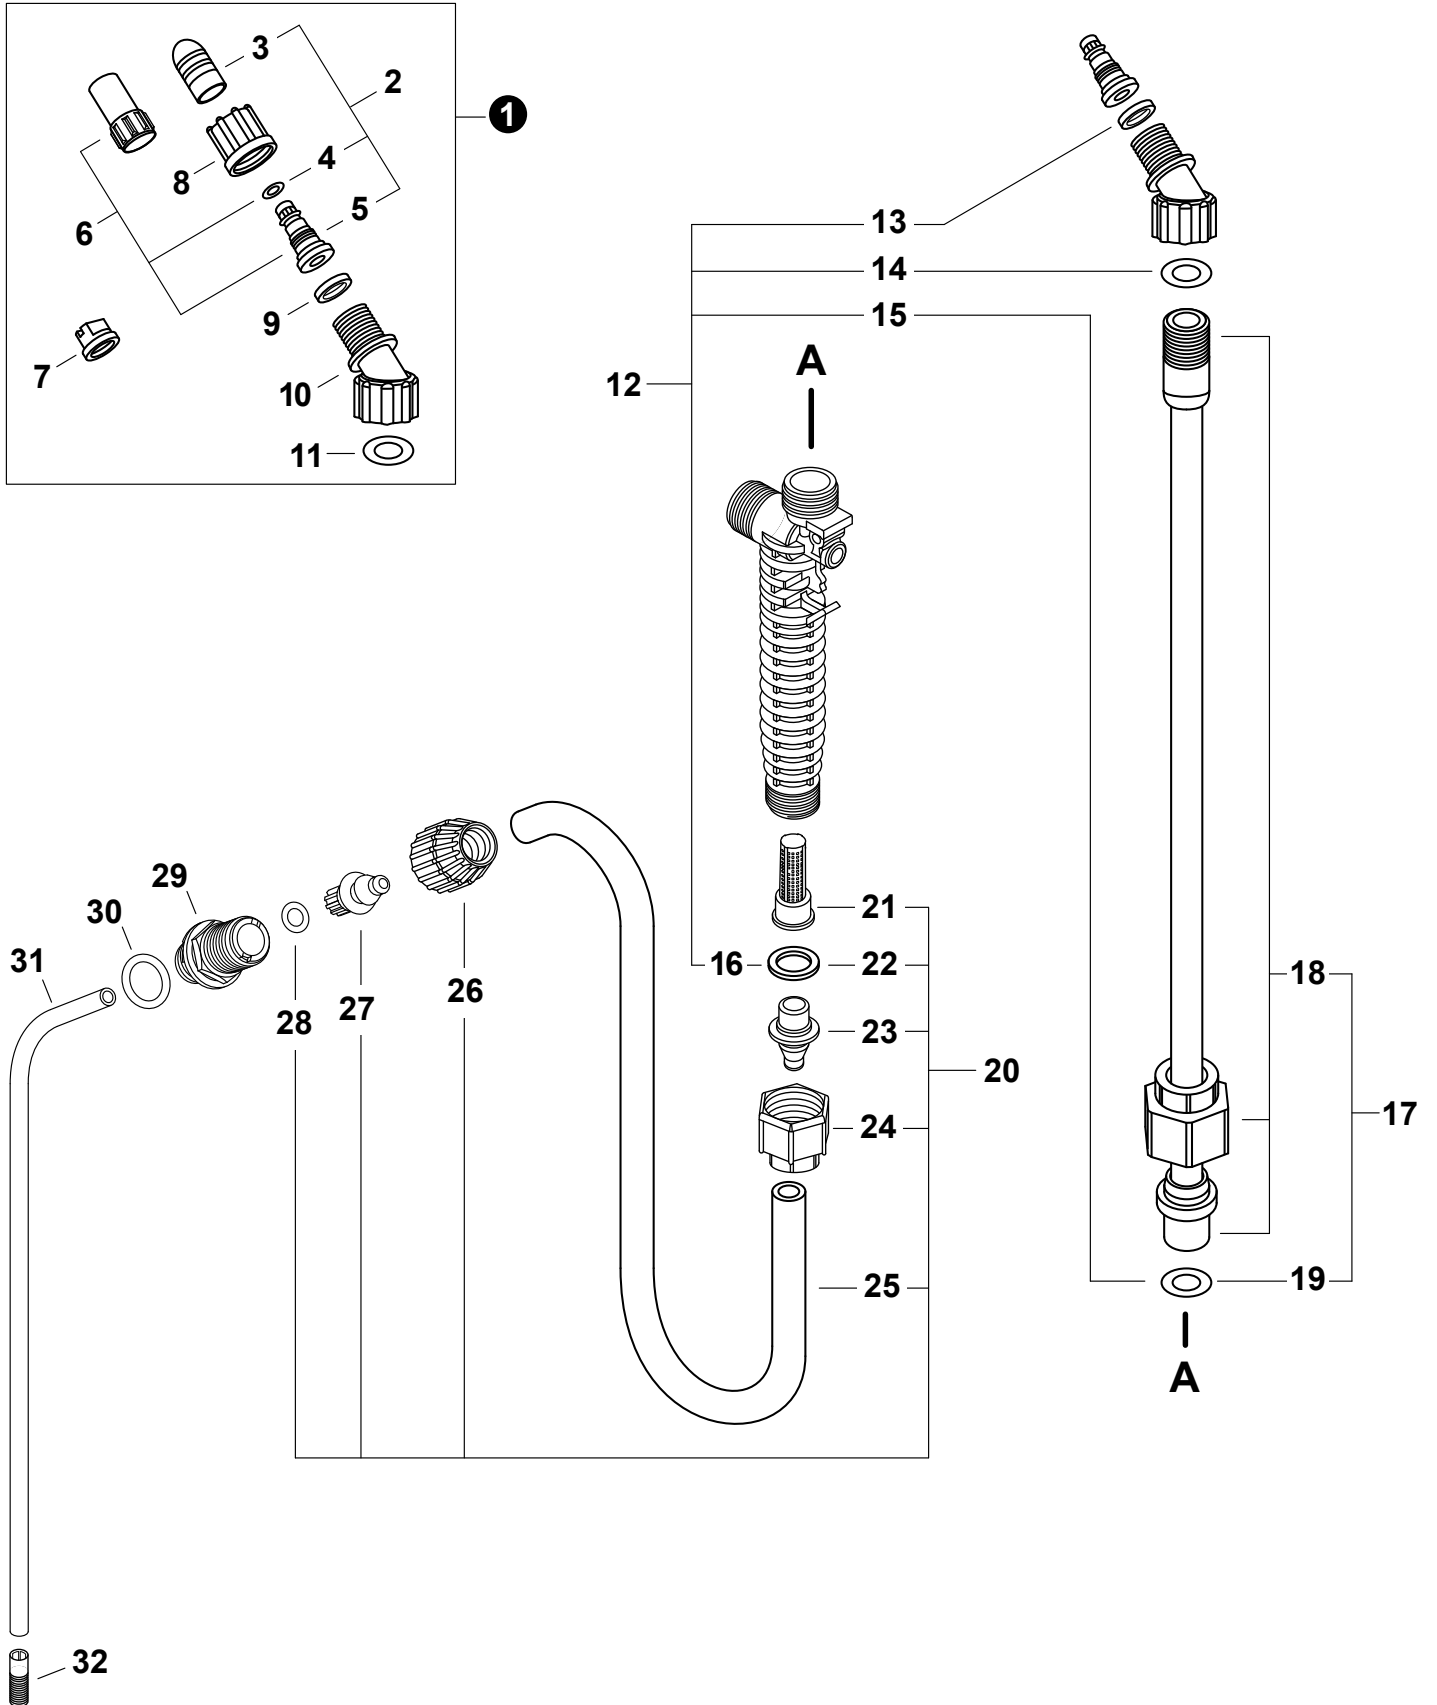

NO.	PART NUMBER	QTY.	DESCRIPTION	DESCRIPCIÓN
1	99944100485	1	NOZZLE KIT	JUEGO DE LA BOQUILLA
2	99944100482	1	+NOZZLE KIT, BRASS	+JUEGO DE LA BOQUILLA LATÓN
3		1	++CAP, NOZZLE - BRASS	++TAPA DE LA BOQUILLA LATÓN
4		1	++O-RING, NOZZLE	++JUNTA TÓRICA DE LA BOQUILLA
5		1	++BODY, NOZZLE	++CUERPO DE BOQUILLA
6	99944100483	1	+NOZZLE KIT, PLASTIC	+JUEGO DE LA BOQUILLA PLÁSTICO
7	99944100484	1	+NOZZLE, FLAT FAN	+BOQUILLA TIPO ABANICO PLANO
8		1	+NUT, NOZZLE	+TUERCA DE LA BOQUILLA
9		1	+GASKET, NOZZLE	+EMPAQUETADURA DE BOQUILLA
10		1	+ELBOW, NOZZLE	+CODO DE BOQUILLA
11		1	+O-RING, ELBOW	+JUNTA TÓRICA PARA CODE
12	99944100486	1	GASKET KIT, WAND	JUEGO DE EMPAQUETADURA DE VARILLA
13		1	+GASKET, NOZZLE	+EMPAQUETADURA DE BOQUILLA
14		1	+O-RING, ELBOW	+JUNTA TÓRICA PARA CODE
15		1	+O-RING, WAND 15mm x 3mm	+JUNTA TÓRICA DE LA VARILLA
16		1	+GASKET, ADAPTER	+EMPAQUETADURA DE ADAPTADOR
17	99944100480	1	WAND ASSY, PLASTIC	MONTAGE DE VARILLA PLÁSTICO
18		1	+WAND, PLASTIC	+VARILLA PLÁSTICO
19		1	+O-RING, WAND 15mm x 3mm	+JUNTA TÓRICA DE LA VARILLA
20	99944100479	1	HOSE KIT	JUEGO DE MANGUERA
21	CN011059	1	+FILTER, SPRAY GUN	+FILTRO DE LA PISTOLA DE ROCÍO
22		1	+GASKET, ADAPTER	+EMPAQUETADURA DE ADAPTADOR
23	CN010975	1	+ADAPTER, HOSE - BLACK	+ADAPTADOR DE MANGUERA - NEGRO
24	CN011128	1	+NUT, HOSE	+TUERCA DE MANGUERA
25		1	+HOSE, CLEAR 1210mm	+MANGUERA TRANSPARENTE 1210mm
26	CN1-3605	1	+NUT, TANK	+TUERCA DE TANQUE
27		1	+ADAPTER, HOSE - WHITE	+ADAPTADOR DE MANGUERA - BLANCO
28		1	+O-RING, ADAPTER	+JUNTA TÓRICA DEL ADAPTADOR
29	CN011287	1	OUTLET, TANK 15/16	SALIDA DE TANQUE 15/16
30	CN010840	1	O-RING, TANK OUTLET	JUNTA TÓRICA DE LA SALIDA
31	CN1-2697-16	1	TUBE, OUTLET 16-1/4"	TUBO DE SALIDA 16-1/4"
32	CN1-4571	1	FILTER, OUTLET	FILTRO DE SALIDA