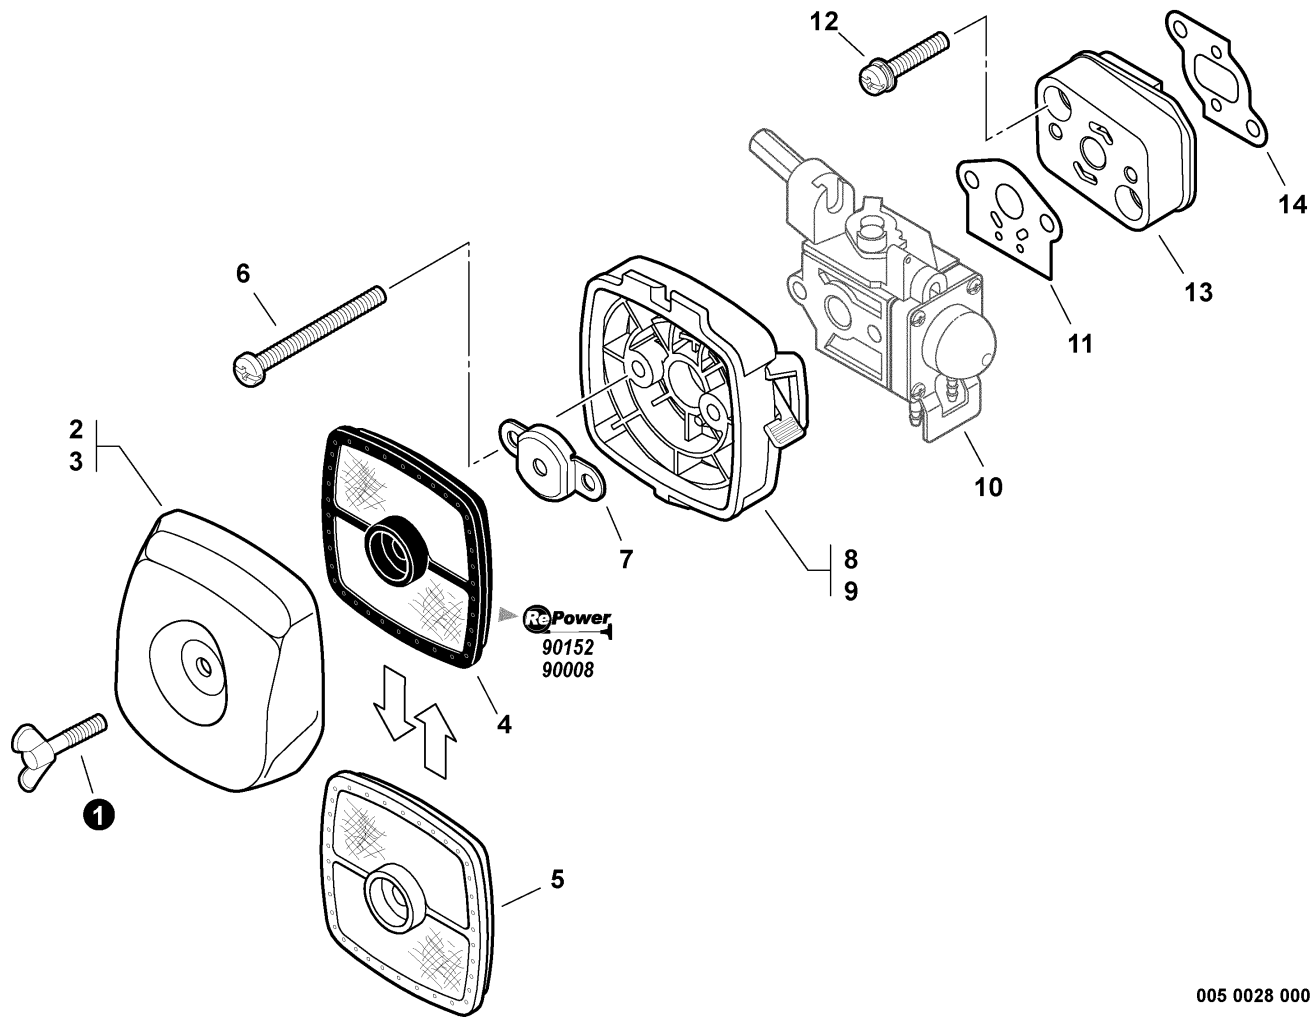

005 0028 000

①	21041752730	1	THUMBSCREW	TORNILLO, DE OREJETAS
2	13031306563	1	COVER, AIR CLEANER - GRAY	CUBIERTA, FILTRO DE AIRE - GRIS
3	13031305863	1	COVER, AIR CLEANER - BLACK	CUBIERTA, FILTRO DE AIRE - NEGRO
4	A226001410	1	FILTER, AIR - DOUBLE LAYER⁽¹⁾	FILTRO DE AIRE - CAPA DOBLE⁽¹⁾
5	13031054130	1	FILTER, AIR - SINGLE LAYER⁽²⁾	FILTRO DE AIRE - CAPA ÚNICA⁽²⁾
6	90024205060	2	SCREW - 5X60	TORNILLO - 5X60
7	12901152730	1	PLATE, PREVENT	PLACA, PRE-RESPIRADERO
8	P021000991	1	CASE, AIR CLEANER - GRAY	CARCASA, FILTRO DE AIRE - GRIS
9	P021004480	1	CASE, AIR CLEANER - BLACK	CARCASA, FILTRO DE AIRE - NEGRO
10	-----	1	CARBURETOR⁽³⁾	CARBURADOR⁽³⁾
11	13001013410	1	GASKET, INTAKE⁽⁴⁾	JUNTA, ADMISIÓN⁽⁴⁾
12	90016205025	2	SCREW - 5X25	TORNILLO - 5X25
13	13001756431	1	INSULATOR, INTAKE	AISLANTE, ADMISIÓN
14	13001055930	1	GASKET, INTAKE⁽⁴⁾	JUNTA, ADMISIÓN⁽⁴⁾
15	90008		RePower FILTER KIT	KIT DE FILTRACIÓN
16	90152		RePower TUNE-UP KIT	KIT DEL PUESTA A PUNTO

(FOOTNOTE) 1 - Included In RePower KIT
2 - OPTIONAL
3 - See Carburetor Diagram For Details
4 - Included In GASKET KIT

(NOTA DEL PIE) 1 - Incluido en KIT de la RePower
2 - OPCIONAL
3 - Vea el diagrama del carburador para los detalles
4 - Incluido en KIT de la JUNTA