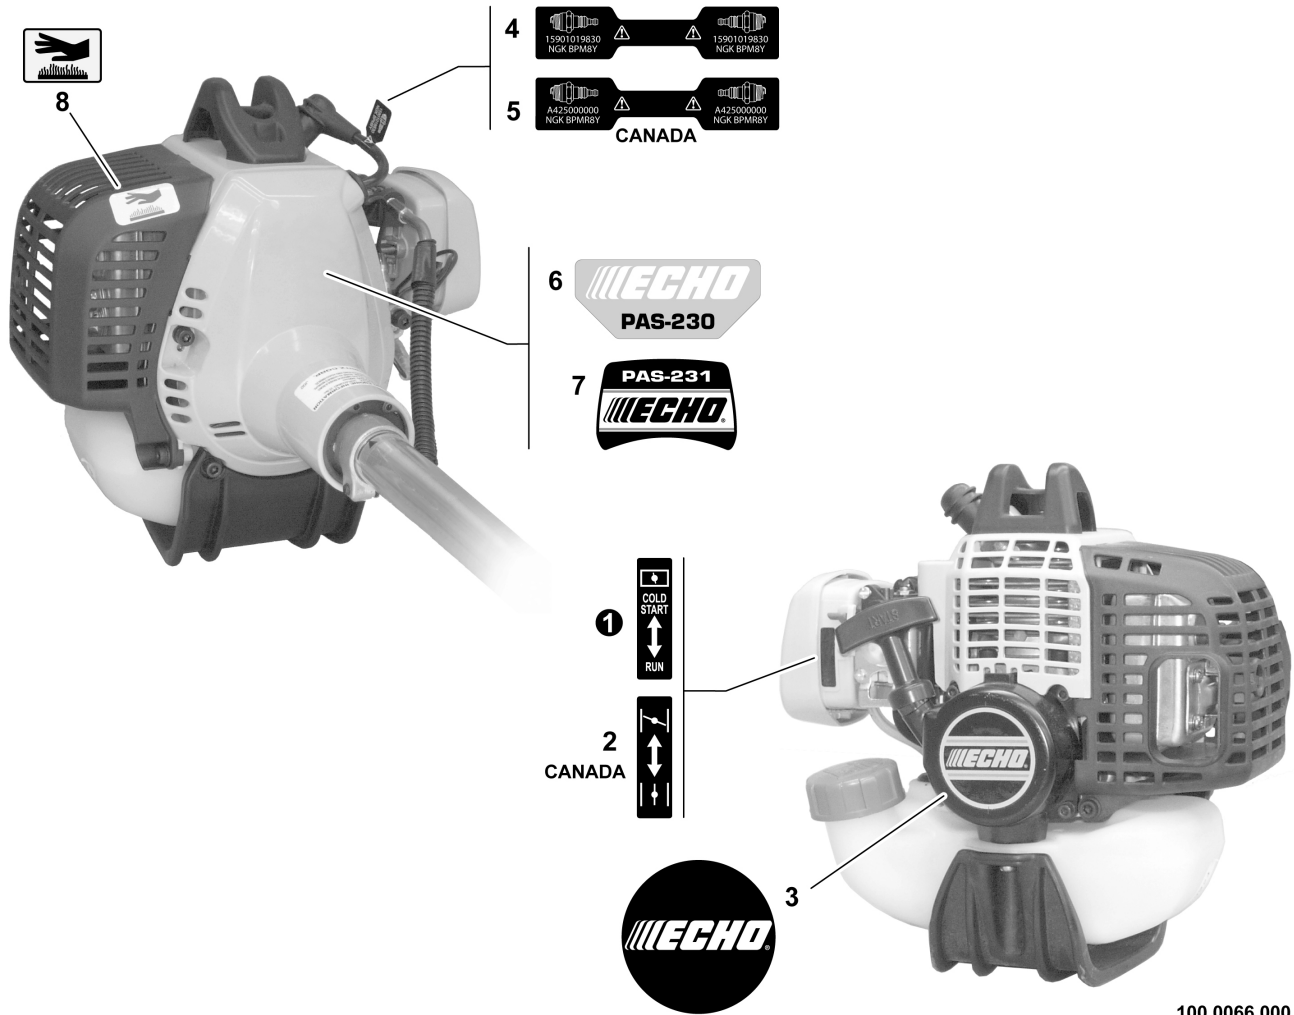

100 0066 000

1	89012152730	1	LABEL - CHOKE	ETIQUETA - AHOGADOR
2	89033252730	1	LABEL - CHOKE⁽¹⁾	ETIQUETA - AHOGADOR⁽¹⁾
3	X502000330	1	LABEL - ECHO	ETIQUETA - ECHO
4	X532000671	1	LABEL - SPARK PLUG -- BPM-8Y	ETIQUETA - BUJÍA -- BPM-8Y
5	X532000720	1	LABEL - SPARK PLUG -- BPMR-8Y⁽¹⁾	ETIQUETA - BUJÍA -- BPMR-8Y⁽¹⁾
6	X547001490	1	LABEL - MODEL -- PAS-230	ETIQUETA - MODELO -- PAS-230
7	X503001640	1	LABEL - MODEL -- PAS-231	ETIQUETA - MODELO -- PAS-231
8	X505002310	1	LABEL - CAUTION -- HOT	ETIQUETA - PRECAUCIÓN -- CALIENTE

(FOOTNOTE) 1 - CANADA MODELS

(NOTA DEL PIE) 1 - MODELOS DE CANADÁ