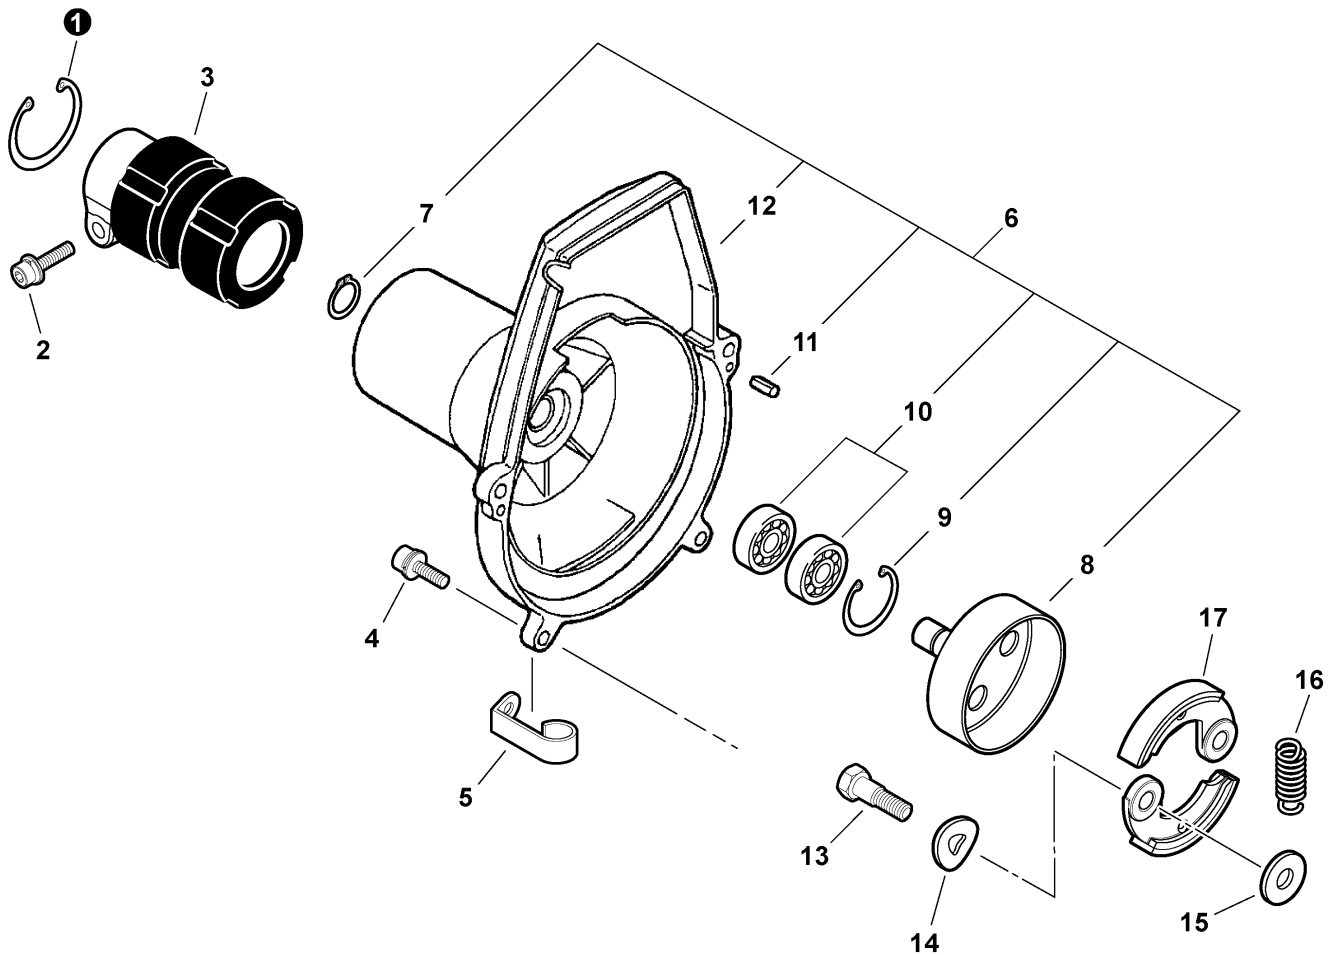

003 0009 000

①	90070200042	1	RING, RETAINING - 42	ANILLO, RETÉN - 42
2	90016205028	1	SCREW - 5X28	TORNILLO - 5X28
3	61092255931	1	HOLDER, MAIN PIPE	SOPORTE, TUBO PRINCIPAL
4	90016205018	2	SCREW - 5X18	TORNILLO - 5X18
5	17811106230	1	CLAMP	ABRAZADERA
6	P021001410	1	FAN CASE ASY - GRAY	CONJUNTO DE CARCASA DEL VENTILADOR - GRIS
7	+ 90070100012	1	RING, RETAINING - 12	ANILLO, RETÉN - 12
8	+ A556000030	1	DRUM, CLUTCH	TAMBOR, EMBRAGUE
9	+ 90070200028	1	RING, RETAINING - 28	ANILLO, RETÉN - 28
10	+ 90080796001	2	BEARING, BALL - 6001	COJINETE DE BOLAS - 6001
11	+ V622000020	2	PIN, LOCATING	PASADOR DE POSICIONAMIENTO
12	+ A172000030	1	CASE, FAN - GRAY	CARCASA, VENTILADOR - GRIS
13	17504656030	2	BOLT, CLUTCH	PERNO, EMBRAGUE
14	17504956030	2	WASHER - SPRING	ARANDELA - RESORTE
15	17504805530	2	WASHER - 6	ARANDELA - 6
16	V451000090	1	SPRING, CLUTCH	RESORTE, EMBRAGUE
17	A553000010	2	SHOE, CLUTCH	ZAPATA, EMBRAGUE