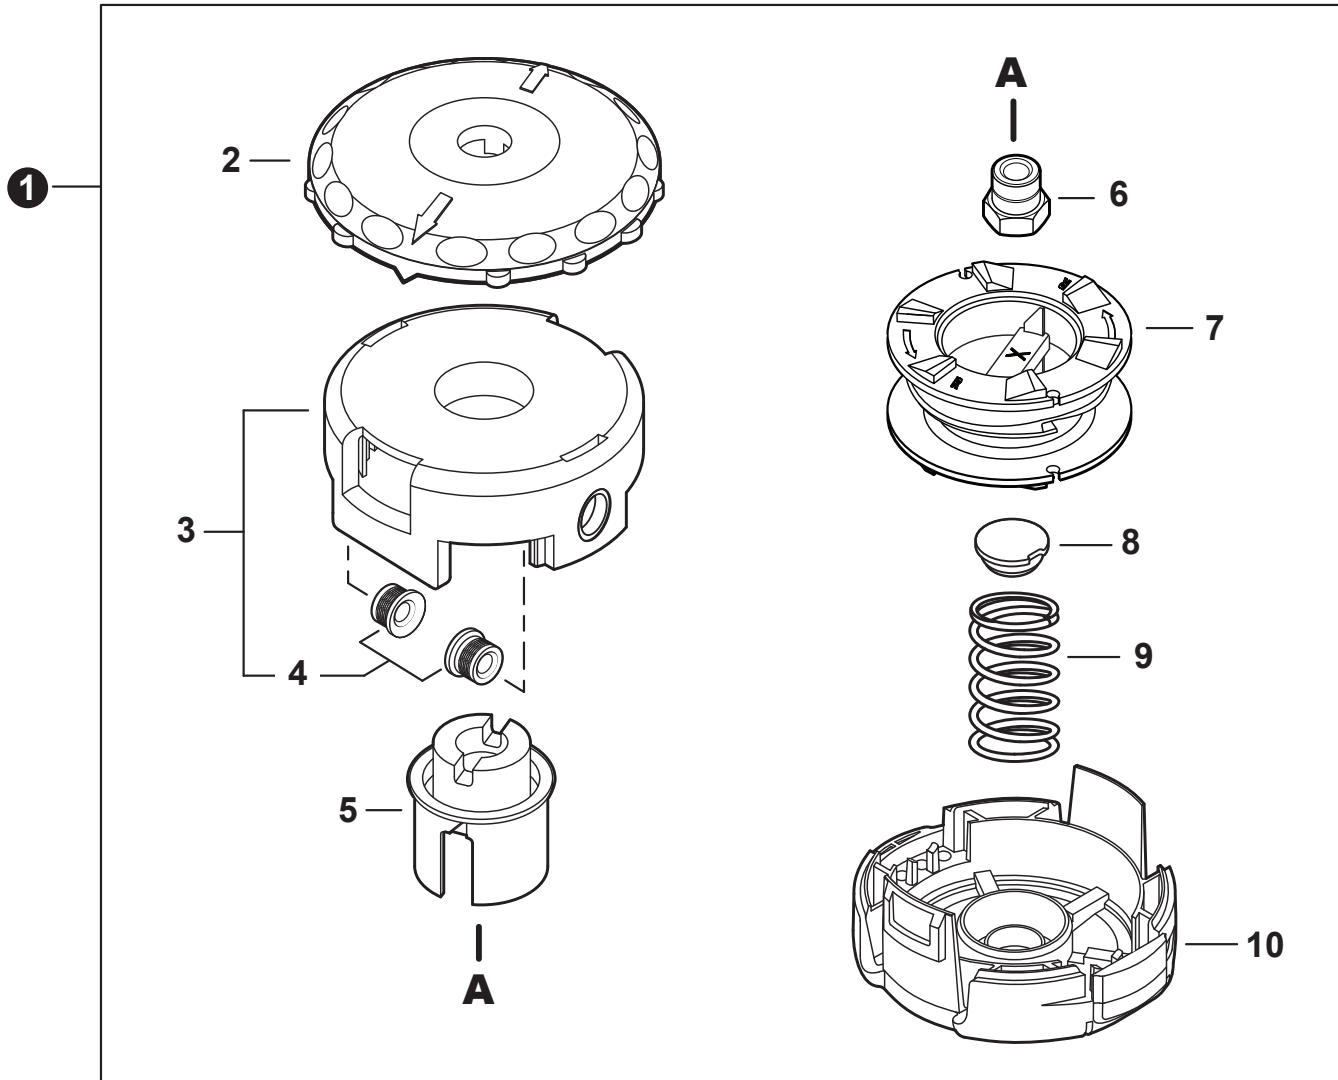

NO.	PART NUMBER	QTY.	DESCRIPTION	DESCRIPCIÓN
1	99944200907	1	TRIMMER HEAD, SPEED-FEED® 400	CABEZAL DE CORTE SPEED-FEED® 400
2	E415000180	1	+KNOB	+PERILLA
3	X470000330	1	+HOUSING ASSY, SPOOL	+MONTAJE DE CAJA DEL CARRETE
4	X475000110	2	++EYELET	++OJAL
5	X476000040	1	+HUB (LH) BLACK	+CUBO (LH) NEGRO
6	V160000150	1	+BUSHING M10x1.25 LH GOLD	+BUJE M10x1.25 LH ORO
7	X473000130	1	+SPOOL	+CARRETE
8	V494000840	1	+CAP, SPRING	+TAPA DE RESORTE
9	V450001880	1	+SPRING, GOLD	+RESORTE ORO
10	X472000070	1	+COVER, SPOOL	+CUBIERTA DEL CARRETE