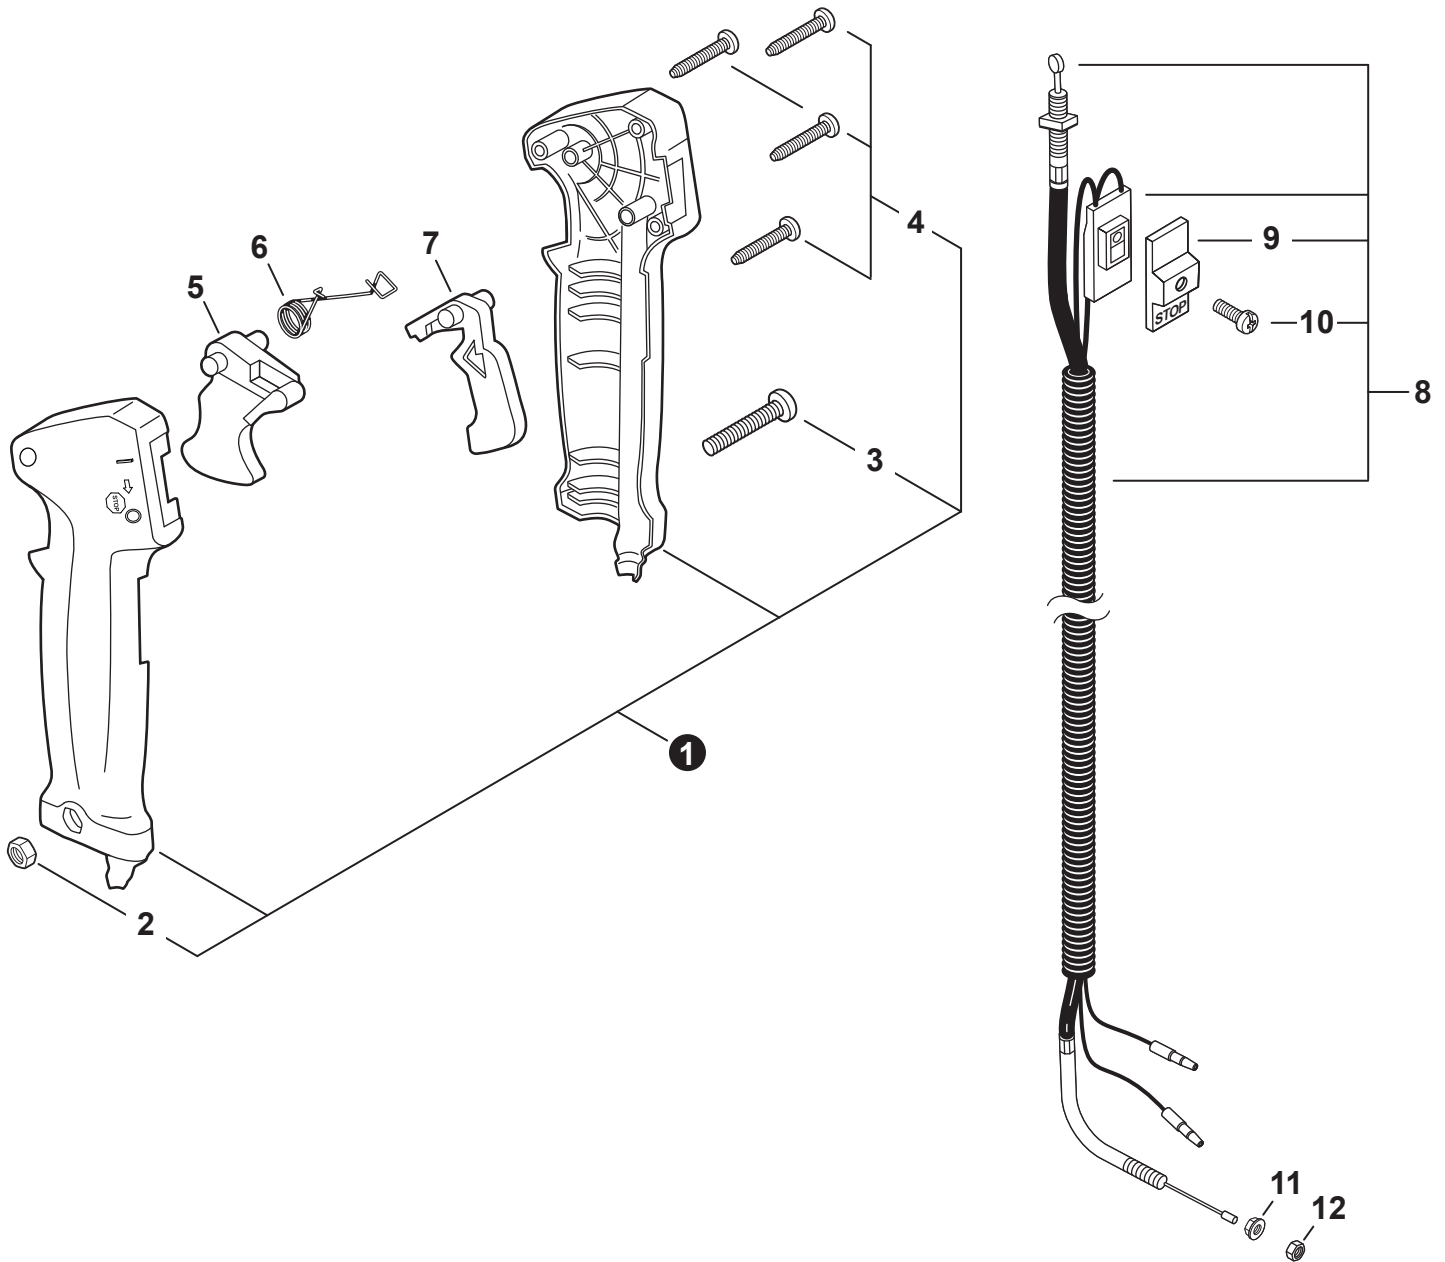

NO.	PART NUMBER	QTY.	DESCRIPTION	DESCRIPCIÓN
1	35110247530	1	CONTROL HANDLE KIT	JUEGO DE MANGO DE CONTROL
2	90050000005	1	+NUT M5	+TUERCA M5
3	90022005030	1	+SCREW 5x30	+TORNILLO 5x30
4	90024603025	4	+SCREW 3x25	+TORNILLO 3x25
5	17801005960	1	TRIGGER, THROTTLE	GATILLO DEL ACELERADOR
6	17801335631	1	SPRING, TORSION	RESORTE DE TORSIÓN
7	17801205960	1	LOCKOUT, THROTTLE	SEGURO DEL ACELERADOR
8	P021051620	1	CABLE ASSY, CONTROL	MONTAJE DE CABLE PARA CONTROL
9	A444000020	1	+KNOB, SWITCH - ORANGE	+BOTÓN DE INTERRUPTOR - NARANJA
10	9154503010	1	+SCREW 3x10	+TORNILLO 3x10
11	90051800006	1	NUT, FLANGE M6	TUERCA-BRIDA M6
12	90050200006	1	NUT M6	TUERCA M6