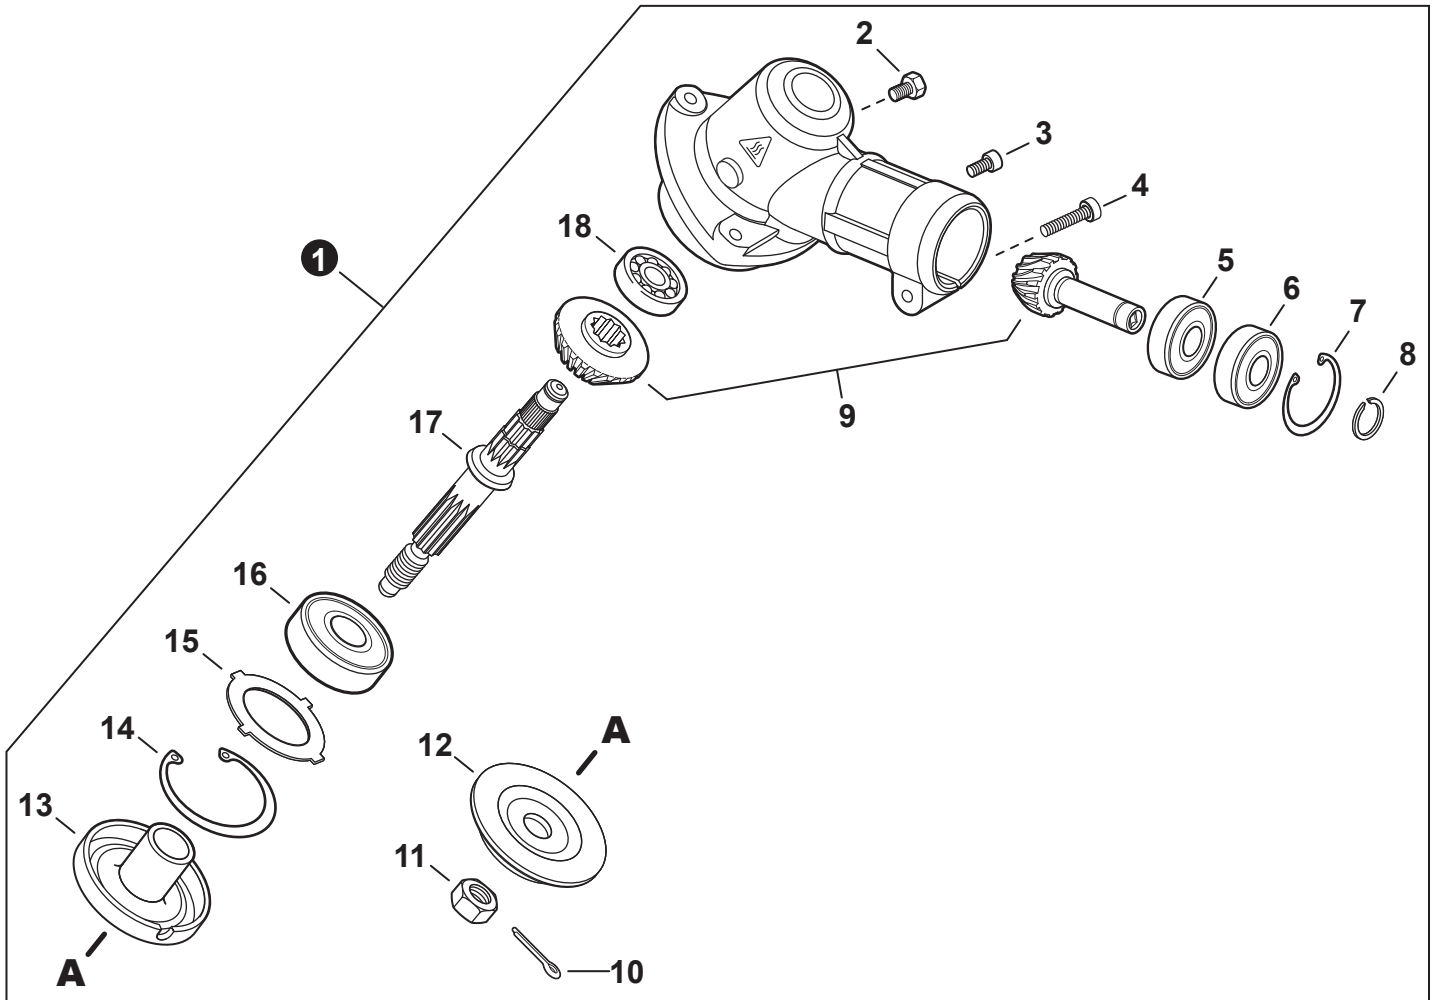

NO.	PART NUMBER	QTY.	DESCRIPTION	DESCRIPCIÓN
1	90070200042	1	RING, SNAP 42	ANILLO RETENEDOR 42
2	V805000170	1	BOLT, TORX 5x25	PERNO TORX 5x25
3	A575000640	1	HOLDER, MAIN PIPE	SUJETADOR DE TUBO PRINCIPAL
4	A413000080	1	PROTECTOR, FAN COVER	PROTECTOR DEL CUBIERTA DE VENTILADOR
5	V805000160	2	BOLT, TORX 5x20	PERNO TORX 5x20
6	<b>P021052390</b>	1	<b>COVER ASSY, FAN</b>	<b>MONTAJE DE CUBIERTA DE VENTILADOR</b>
7	90070100012	1	+RING, SNAP 12	+ANILLO RETENEDOR 12
8	9405106001	2	+BEARING, BALL 6001	+COJINETE DE BOLAS 6001
9	90070200028	1	+RING, SNAP 28	+ANILLO RETENEDOR 28
10	A556001760	1	+DRUM, CLUTCH	+TAMBOR DE EMBRAGUE
11	17504656030	2	BOLT, CLUTCH 8x7.9xM6	PERNO DE EMBRAGUE 8x7.9xM6
12	17504956030	2	WASHER, SPRING 8.5x16x0.5	ARANDELA DE PRESION 8.5x16x0.5
13	A553000190	2	SHOE, CLUTCH	ZAPATA DE EMBRAGUE
14	17504805530	2	WASHER 6.2x19x1.0	ARANDELA 6.2x19x1.0
15	V451001390	1	SPRING, CLUTCH	RESORTE DEL EMBRAGUE
16	V805000150	2	BOLT, TORX 5x16	PERNO TORX 5x16

NO.	PART NUMBER	QTY.	DESCRIPTION	DESCRIPCIÓN
1	P021050931	1	MAIN PIPE ASSY	MONTAJE DE TUBO PRINCIPAL
2	X505009800	1	+LABEL - CAUTION	+ETIQUETA DE PRECAUCIÓN
3	22492452130	2	CLIP, CABLE 25 MM	SUJETADOR DE CABLE 25 MM
4	C506000470	1	DRIVESHAFT - FLEXIBLE	EJE DE MANDO - FLEXIBLE

NO.	PART NUMBER	QTY.	DESCRIPTION	DESCRIPCIÓN
1	35110247530	1	CONTROL HANDLE KIT	JUEGO DE MANGO DE CONTROL
2	90050000005	1	+NUT M5	+TUERCA M5
3	90022005030	1	+SCREW 5x30	+TORNILLO 5x30
4	90024603025	4	+SCREW 3x25	+TORNILLO 3x25
5	17801005960	1	TRIGGER, THROTTLE	GATILLO DEL ACELERADOR
6	17801335631	1	SPRING, TORSION	RESORTE DE TORSIÓN
7	17801205960	1	LOCKOUT, THROTTLE	SEGURO DEL ACELERADOR
8	P021051620	1	CABLE ASSY, CONTROL	MONTAJE DE CABLE PARA CONTROL
9	A444000020	1	+KNOB, SWITCH - ORANGE	+BOTÓN DE INTERRUPTOR - NARANJA
10	9154503010	1	+SCREW 3x10	+TORNILLO 3x10
11	90051800006	1	NUT, FLANGE M6	TUERCA-BRIDA M6
12	90050200006	1	NUT M6	TUERCA M6