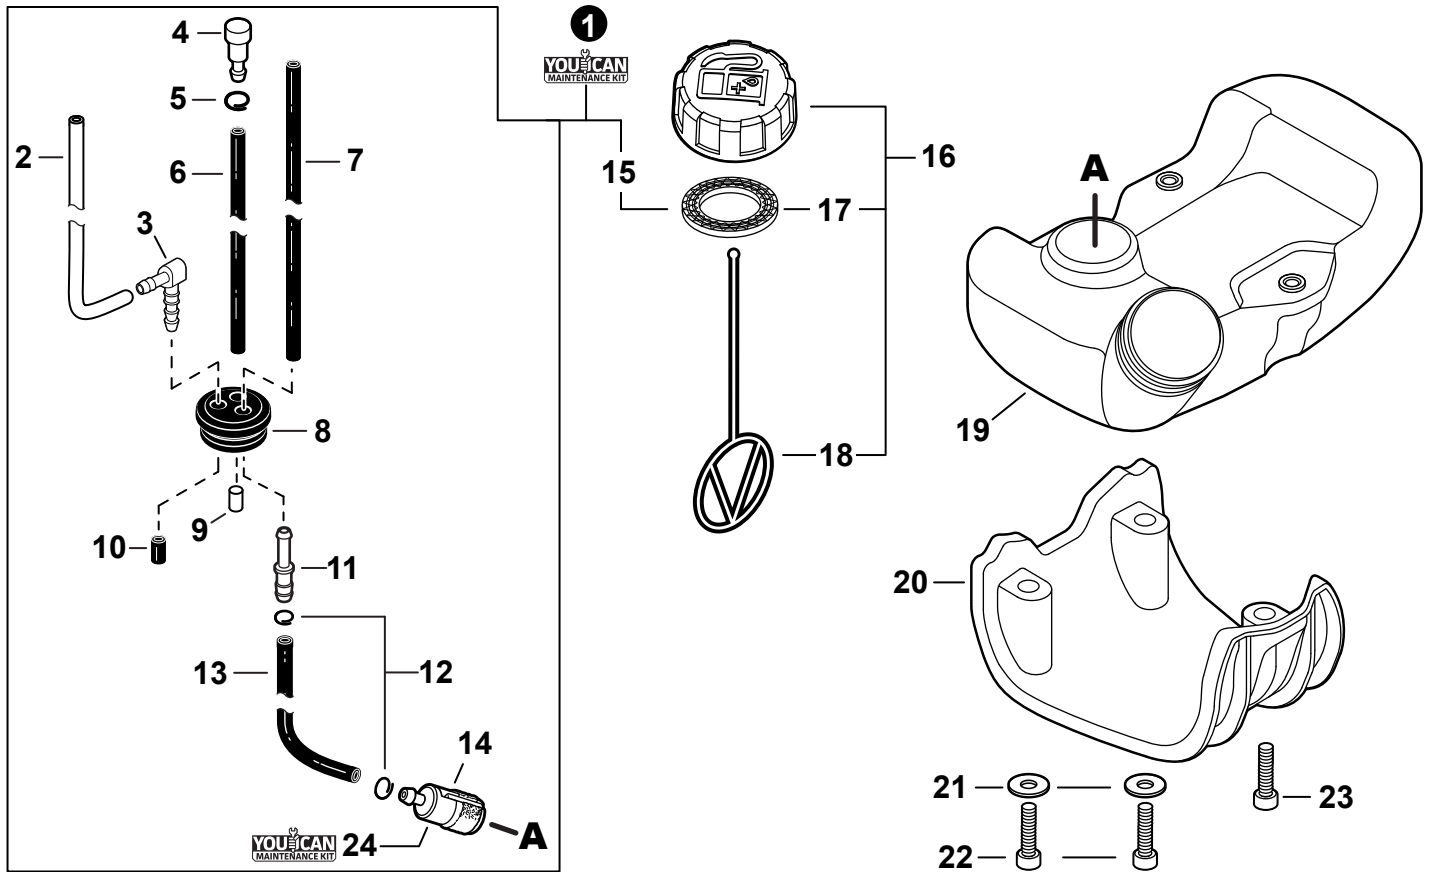

NO.	PART NUMBER	QTY.	DESCRIPTION	DESCRIPCIÓN
1	90182Y	1	FUEL SYSTEM KIT - YOUCAN™	KIT DEL SISTEMA DE COMBUSTIBLE - YOUCAN™
2	13201256030	1	+PIPE, FUEL 3x6x80 YELLOW	+TUBO DE COMBUSTIBLE 3x6x80 AMARILLO
3	V186000500	1	+CONNECTOR, PIPE	+CONECTOR DE TUBO
4	A356000031	1	+VENT ASSY	+VÁLVULA DE RESPIRADERO
5	V490001230	1	+CLIP 6.5 MM	+SUJETADOR 6.5 MM
6	13201006531	1	+PIPE, FUEL 3x6x85 BLACK	+TUBO DE COMBUSTIBLE 3x6x85 NEGRO
7	V471005650	1	+PIPE, FUEL 3x5.5x83 BLACK	+TUBO DE COMBUSTIBLE 3x5.5x83 NEGRO
8	13211555931	1	+GROMMET, FUEL	+OJAL DE COMBUSTIBLE
9	13131435430	1	+FILTER, VENT	+FILTRO DE RESPIRADERO
10	10092735830	1	+PIPE 3x7x10 - BLACK	+TUBO 3x7x10 NEGRO
11	V186000520	1	+CONNECTOR, PIPE 5x3.5	+CONECTOR DE TUBO 5x3.5
12	V490001240	2	+CLIP 6	+SUJETADOR 6
13	V471003651	1	+PIPE, FUEL - 3x5x125 - BLACK	+TUBO DE COMBUSTIBLE 3x5x125 NEGRO
14	A369000470	1	+FILTER, FUEL	+FILTRO DE COMBUSTIBLE
15	V107000210	1	+GASKET, FUEL CAP	+EMPAQUETADURA DE TAPA DE COMBUSTIBLE
16	P021053030	1	CAP ASSY, FUEL	MONTAJE DE TAPA DE COMBUSTIBLE
17	V107000210	1	+GASKET, FUEL CAP	+EMPAQUETADURA DE TAPA DE COMBUSTIBLE
18	A365000060	1	+CONNECTOR, CAP L= 123	+CONECTOR DE TAPA L= 123
19	A350002341	1	TANK, FUEL	TANQUE DE COMBUSTIBLE
20	A175000040	1	GUARD, FUEL TANK	PROTECTOR, TANQUE DE COMBUSTIBLE
21	90060200005	2	WASHER 5.3x10x1	ARANDELA 5.3x10x1
22	V805000170	2	BOLT, TORX 5x25	PERNO TORX 5x25
23	V805000160	1	BOLT, TORX 5x20	PERNO TORX 5x20
24	90181Y	1	TUNE-UP KIT - YOUCAN™	JUEGO DE PUESTA A PUNTO - YOUCAN™