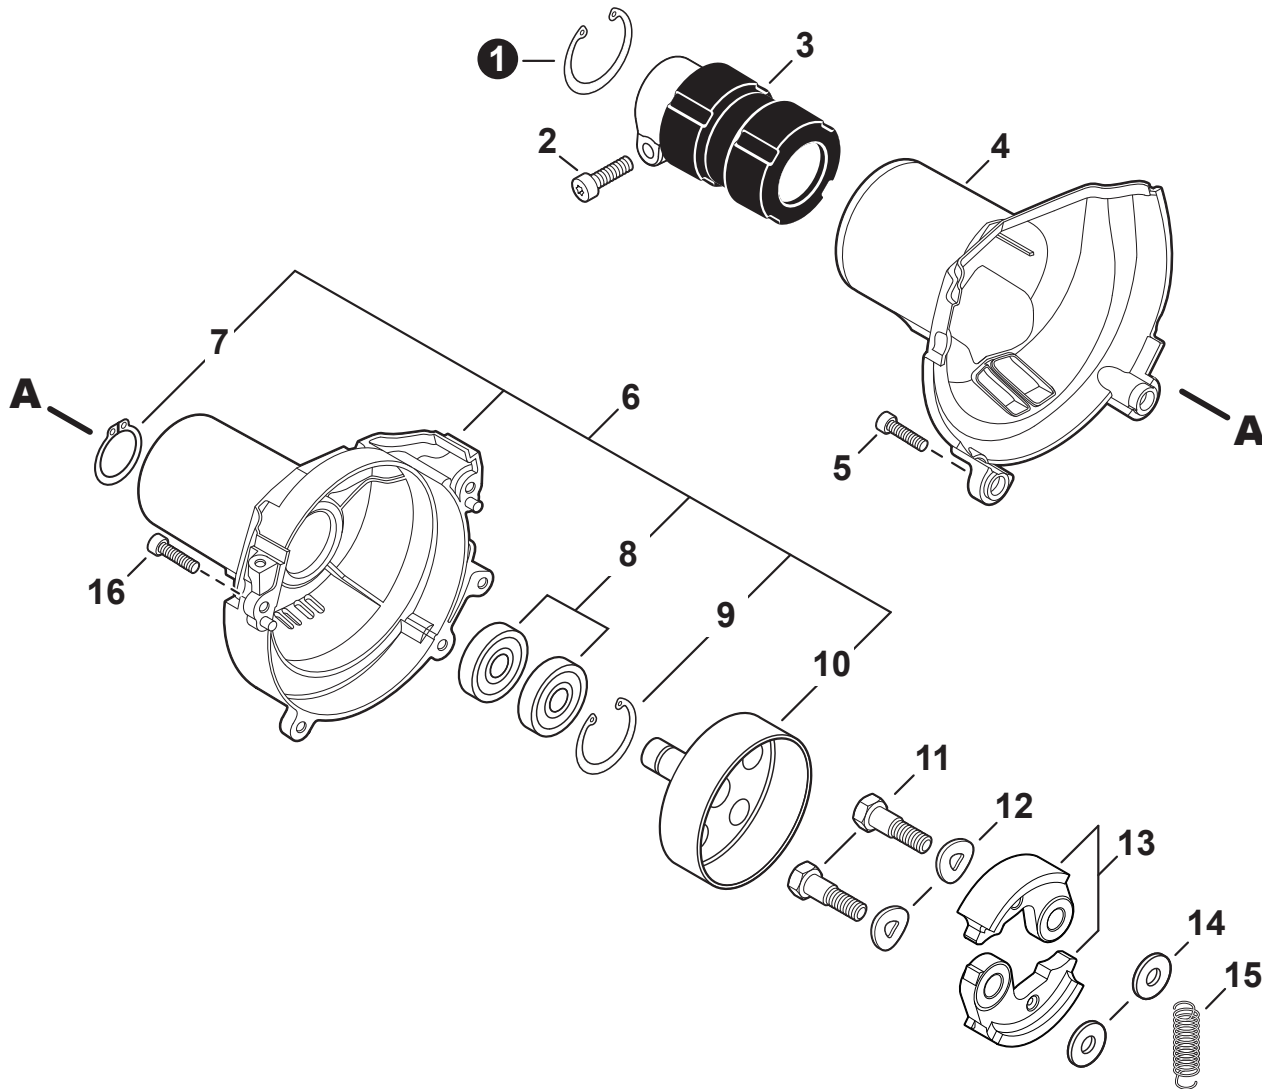

NO.	PART NUMBER	QTY.	DESCRIPTION	DESCRIPCIÓN
1	90070200042	1	RING, SNAP 42	ANILLO RETENEDOR 42
2	V805000170	1	BOLT, TORX 5x25	PERNO TORX 5x25
3	A575000640	1	HOLDER, MAIN PIPE	SUJETADOR DE TUBO PRINCIPAL
4	A413000080	1	PROTECTOR, FAN COVER	PROTECTOR DEL CUBIERTA DE VENTILADOR
5	V805000160	2	BOLT, TORX 5x20	PERNO TORX 5x20
6	P021052390	1	COVER ASSY, FAN	MONTAJE DE CUBIERTA DE VENTILADOR
7	90070100012	1	+RING, SNAP 12	+ANILLO RETENEDOR 12
8	9405106001	2	+BEARING, BALL 6001	+COJINETE DE BOLAS 6001
9	90070200028	1	+RING, SNAP 28	+ANILLO RETENEDOR 28
10	A556001760	1	+DRUM, CLUTCH	+TAMBOR DE EMBRAGUE
11	17504656030	2	BOLT, CLUTCH 8x7.9xM6	PERNO DE EMBRAGUE 8x7.9xM6
12	17504956030	2	WASHER, SPRING 8.5x16x0.5	ARANDELA DE PRESION 8.5x16x0.5
13	A553000190	2	SHOE, CLUTCH	ZAPATA DE EMBRAGUE
14	17504805530	2	WASHER 6.2x19x1.0	ARANDELA 6.2x19x1.0
15	V451001390	1	SPRING, CLUTCH	RESORTE DEL EMBRAGUE
16	V805000150	2	BOLT, TORX 5x16	PERNO TORX 5x16