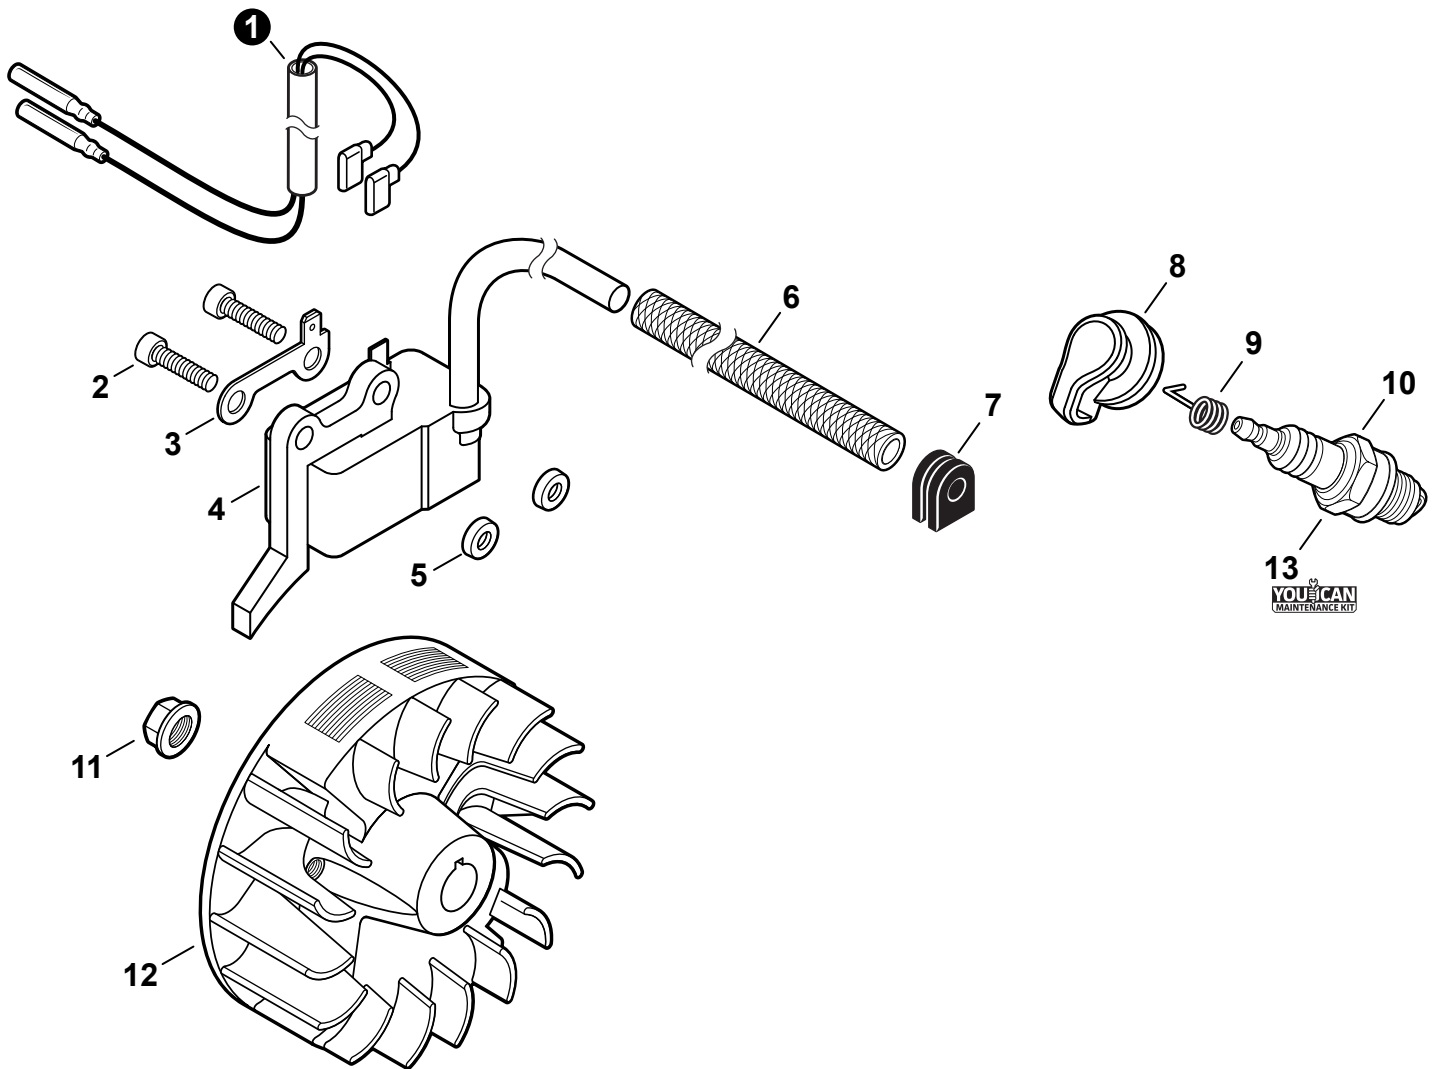

NO.	PART NUMBER	QTY.	DESCRIPTION	DESCRIPCIÓN
1	V485002880	1	LEAD SET - IGNITION	JUEGO DE CABLE DE ENCENDIDO
2	V805000210	2	BOLT, TORX 5x20	PERNO TORX 5x20
3	C152001030	1	CONNECTOR	CONECTOR
4	A411001710	1	COIL, IGNITION	BOBINA DE ENCENDIDO
5	V323000070	2	SPACER 5	ESPACIADOR 5
6	V475007540	1	TUBE, INSULATOR	TUBO AISLANTE
7	15611004920	1	GROMMET	OJAL
8	A427000220	1	CAP, SPARK PLUG	TAPA DE BUJÍA
9	A426000010	1	TERMINAL, SPARK PLUG	TERMINAL DE BUJÍA
10	A425000060	1	SPARK PLUG - CMR7H	BUJÍA - CMR7H
11	90051500008	1	NUT, FLANGE M8	TUERCA-BRIDA M8
12	A409001320	1	FLYWHEEL	VOLANTE
13	90181Y	1	TUNE-UP KIT - YOUCAN™	JUEGO DE PUESTA A PUNTO - YOUCAN™