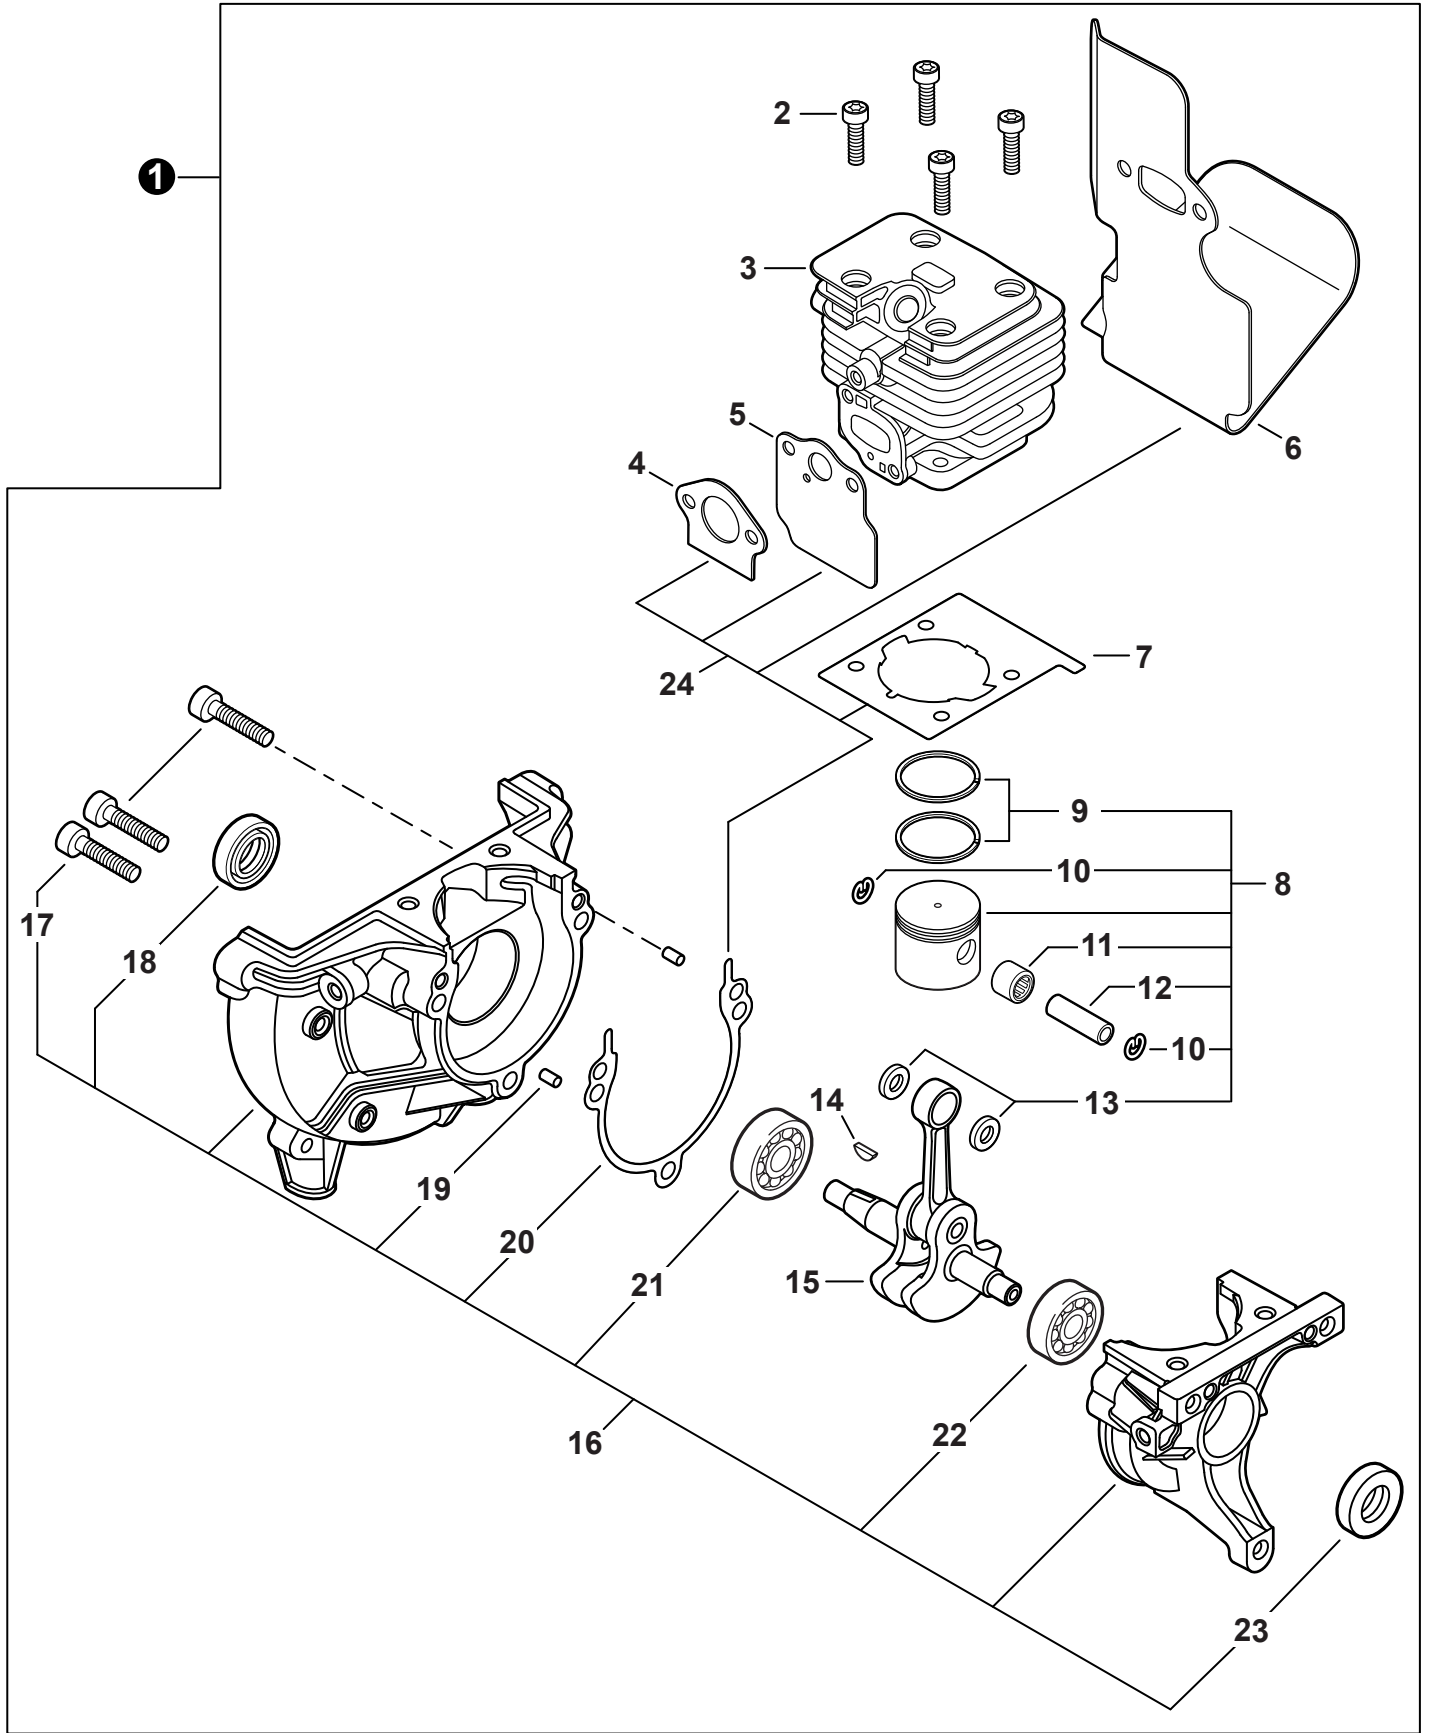

NO.	PART NUMBER	QTY.	DESCRIPTION	DESCRIPCIÓN
1	A320001200	1	COVER, MUFFLER	CUBIERTA DEL SILENCIADOR
2	A160003280	1	COVER, ENGINE	CUBIERTA DE MOTOR
3	V835000010	4	BOLT, TORX 5x12	PERNO TORX 5x12

NO.	PART NUMBER	QTY.	DESCRIPTION	DESCRIPCIÓN
1	SB1118	1	SHORT BLOCK	BLOQUE CORTO
2	V805000210	4	+BOLT, TORX 5x20	+PERNO TORX 5x20
3	A130002330	1	+CYLINDER	+CILINDRO
4	V103001900	1	+GASKET, INTAKE	+EMPAQUETADURA DE ADMISIÓN
5	V103001890	1	+HEAT SHIELD, INTAKE	+PROTECTOR TÉRMICO DEL ADMISIÓN
6	V104002310	1	+HEAT SHIELD, EXHAUST	+PROTECTOR TÉRMICO DEL ESCAPE
7	V100000840	1	+GASKET, CYLINDER	+EMPAQUETADURA DE CILINDRO
8	P021050840	1	+PISTON KIT	+JUEGO DE PISTÓN
9	A101000010	2	++RING, PISTON	++ANILLO DEL PISTÓN
10	10001503931	2	++RING, SNAP	++ANILLO RETENEDOR
11	V554000020	1	++BEARING, NEEDLE 9	++COJINETE DE AGUJAS 9
12	10001335430	1	++PIN, PISTON	++PASADOR DEL PISTÓN
13	10001453630	2	++WASHER, THRUST	++ARANDELA DE EMPUJE
14	10014212330	1	+KEY, WOODRUFF	+CHAVETA WOODRUFF
15	A011001460	1	+CRANKSHAFT ASSY	+MONTAJE DE CIGÜEÑAL
16	P021050850	1	+CRANKCASE KIT	+JUEGO DE CÁRTER
17	V805000220	3	++BOLT, TORX 5x25	++PERNO TORX 5x25
18	10021242031	1	++SEAL, OIL 12	++SELLO DE ACEITE 12
19	90033040080	2	++PIN, LOCATING 4x8	++PASADOR DE POSICIONAMIENTO 4x8
20	V102000300	1	++GASKET, CRANKCASE	++EMPAQUETADURA DE CÁRTER
21	90080036001	1	++BEARING, BALL 6001	++COJINETE DE BOLAS 6001
22	90081036000	1	++BEARING, BALL	++COJINETE DE BOLAS
23	V503000040	1	++SEAL, OIL 10	++SELLO DE ACEITE 10
24	P021051540	1	GASKET KIT: ENGINE, INTAKE, EXHAUST	JUEGO DE EMPAQUETADURA - MOTOR, ADMISIÓN, ESCAPE