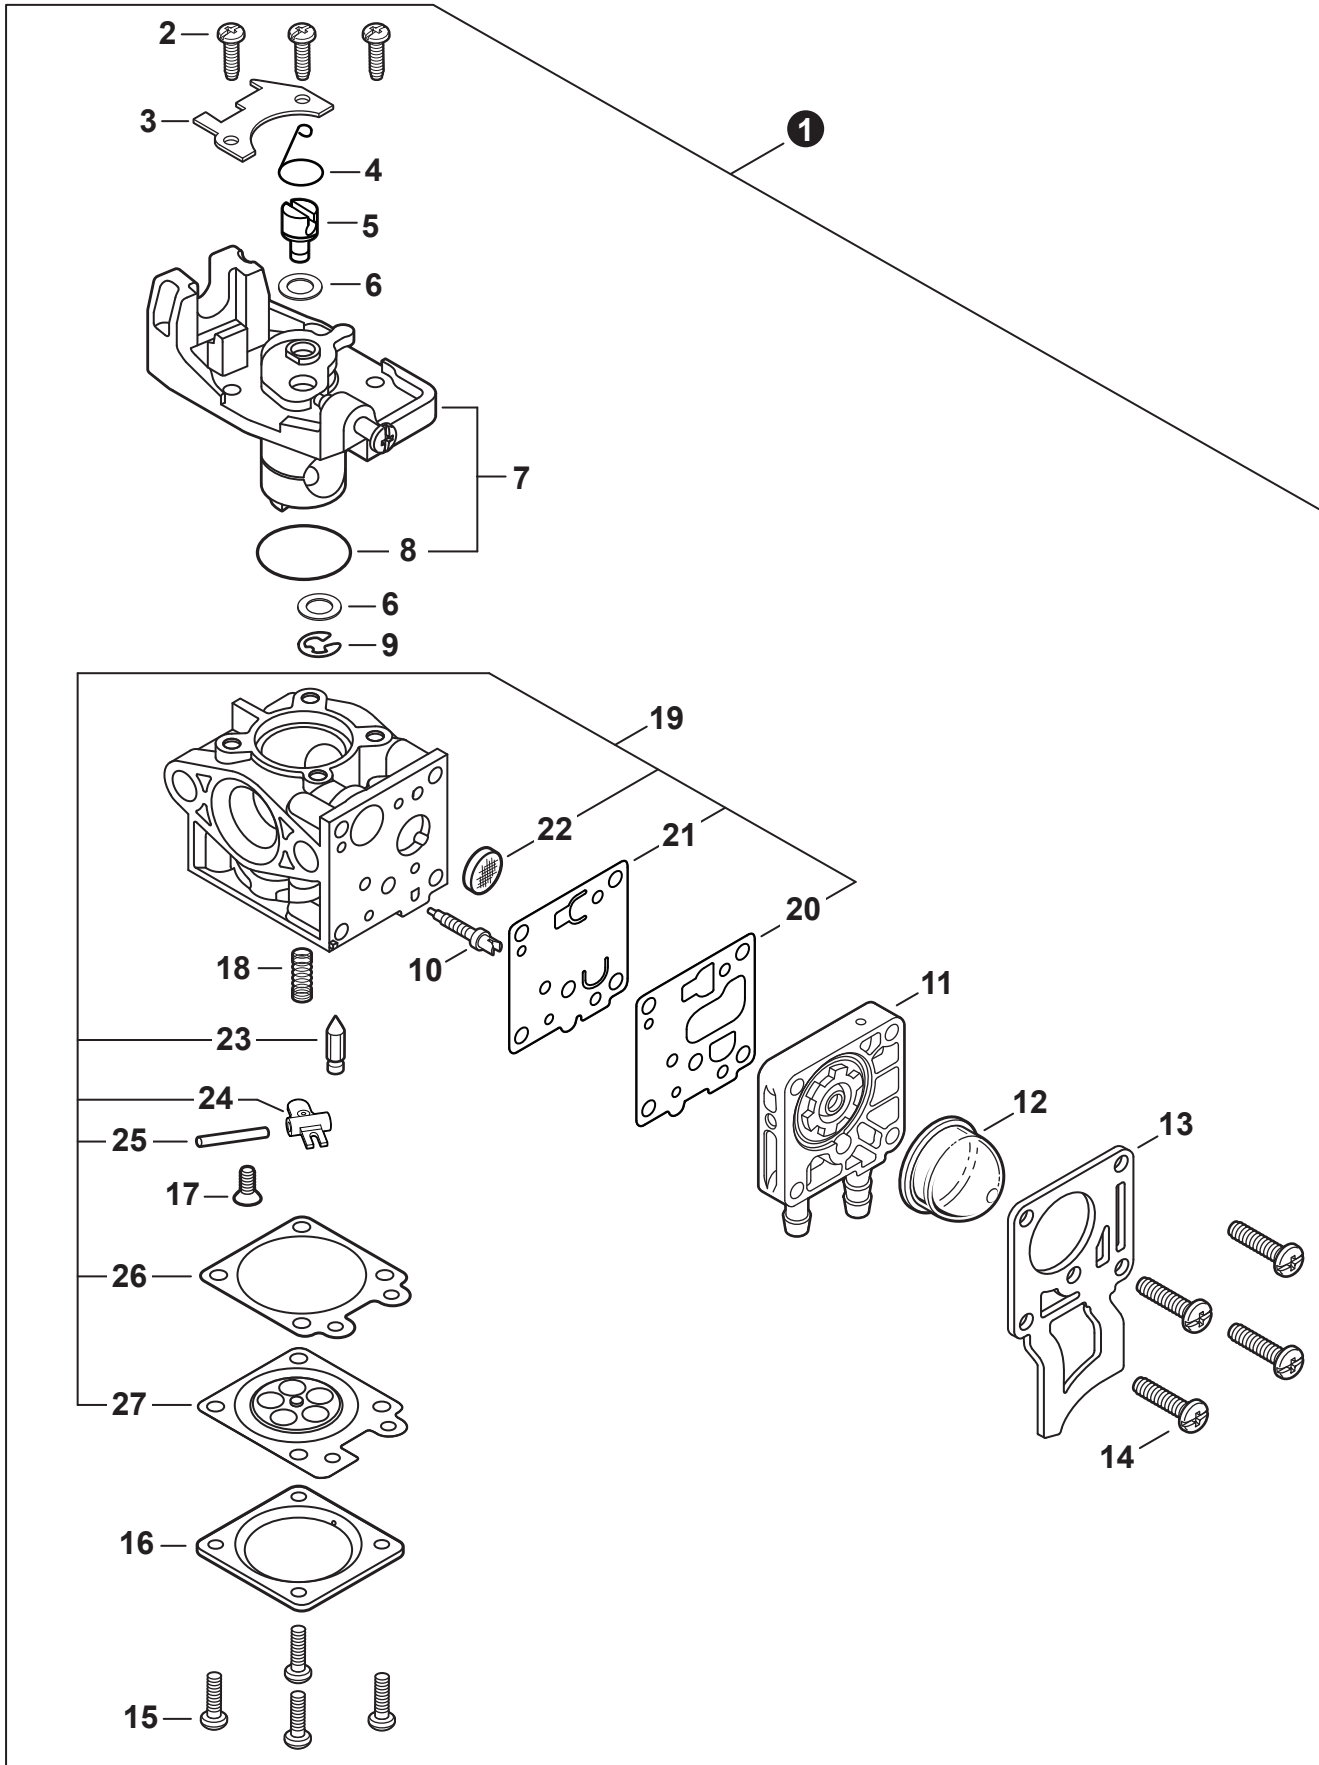

NO.	PART NUMBER	QTY.	DESCRIPTION	DESCRIPCIÓN
1	A021004601	1	CARBURETOR - WYG-9B	CARBURADOR - WYG-9B
2	12311440630	3	+SCREW	+TORNILLO
3	P003005900	1	+PLATE	+PLACA
4	P003005890	1	+CLIP	+SUJETADOR
5	P003005850	1	+SWIVEL	+CONECTOR GIRATORIO
6	P003001710	2	+WASHER	+ARANDELA
7	P003006140	1	+THROTTLE VALVE ASSY	+MONTAJE DE VÁLVULA DEL ACELERADOR
8	P003004480	1	++O-RING	++JUNTA TÓRICA
9	12317307930	1	+E-RING	+RETENEDOR TIPO "E"
10	P003005880	1	+NEEDLE, MIXTURE	+AGUJA DE REGULACION
11	P003006120	1	+BODY ASSY, PUMP	+MONTAJE DE CUERPO DE BOMBA
12	A263000020	1	+BULB, PURGE	+BULBO DE PURGA
13	P003006500	1	+COVER, FUEL PUMP	+TAPA DE LA BOMBA DE COMBUSTIBLE
14	P003004570	4	+SCREW	+TORNILLO
15	P003004560	4	+SCREW	+TORNILLO
16	12314203930	1	+COVER, METERING DIAPHRAGM	+TAPA DE DIAFRAGMA DE MEDICIÓN
17	P003005860	1	+SCREW	+TORNILLO
18	P003005870	1	+SPRING	+RESORTE
19	P003005940	1	+REPAIR KIT, CARBURETOR	+JUEGO DE REPARACIÓN DE CARBURADOR
20		1	++GASKET, FUEL PUMP	++EMPAQUETADURA DE LA BOMBA DE COMBUSTIBLE
21		1	++DIAPHRAGM, FUEL PUMP	++DIAFRAGMA DE LA BOMBA DE COMBUSTIBLE
22		1	++SCREEN, FUEL INLET	++MALLA FILTRADORA
23		1	++VALVE, INLET NEEDLE	++VÁLVULA REGULADORA
24		1	++LEVER, METERING	++PALANCA DE MEDICIÓN
25		1	++PIN, METERING LEVER	++PASADOR DE PALANCA DE MEDICIÓN
26		1	++GASKET, METERING DIAPHRAGM	++EMPAQUETADURA DE DIAFRAGMA DE MEDICIÓN
27		1	++DIAPHRAGM, METERING	++DIAFRAGMA DE MEDICIÓN