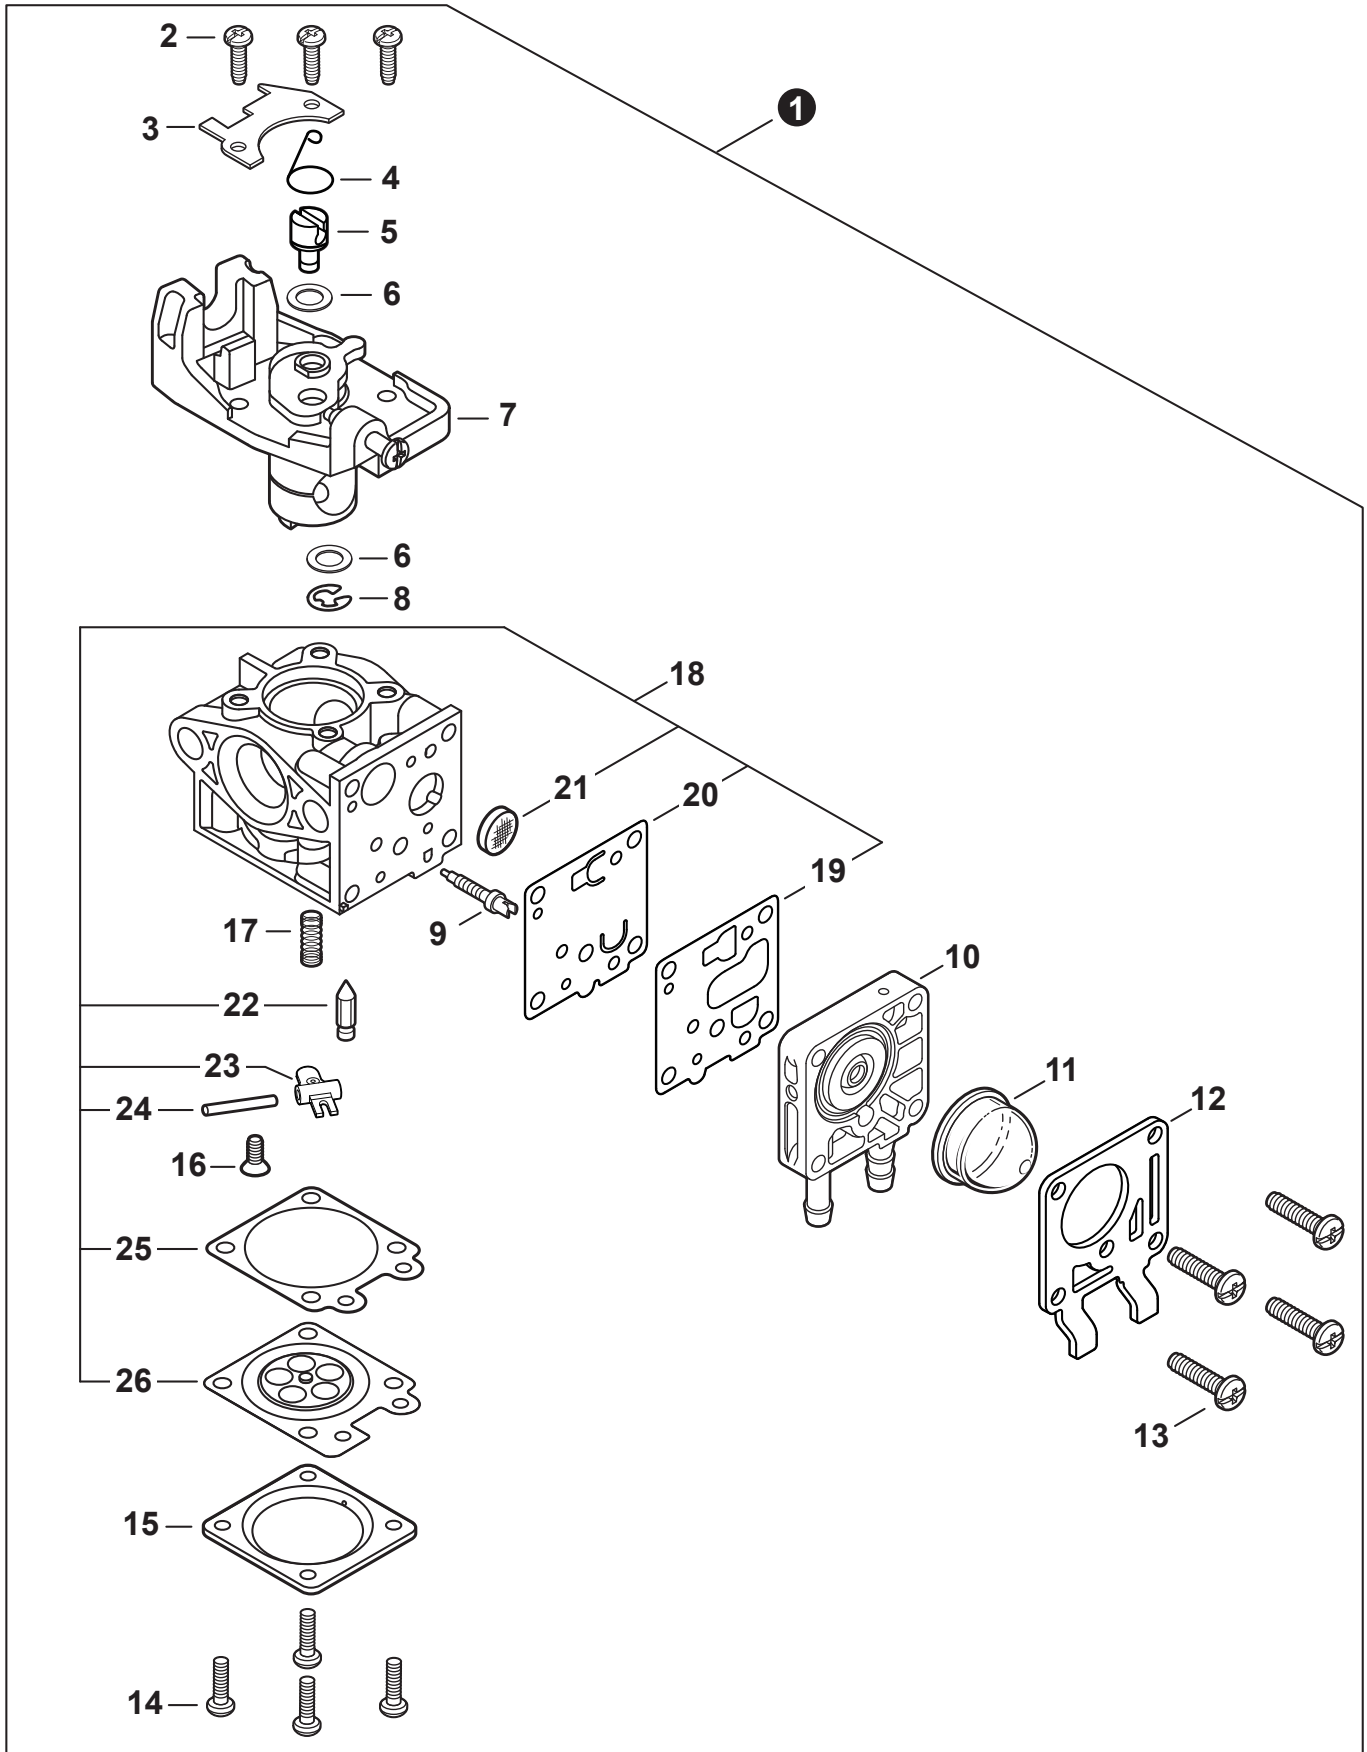

NO.	PART NUMBER	QTY.	DESCRIPTION	DESCRIPCIÓN
1	A320001200	1	COVER, MUFFLER	CUBIERTA DEL SILENCIADOR
2	A160003280	1	COVER, ENGINE	CUBIERTA DE MOTOR
3	V835000010	4	BOLT, TORX 5x12	PERNO TORX 5x12

NO.	PART NUMBER	QTY.	DESCRIPTION	DESCRIPCIÓN
1	SB1118	1	SHORT BLOCK	BLOQUE CORTO
2	V805000210	4	+BOLT, TORX 5x20	+PERNO TORX 5x20
3	A130002330	1	+CYLINDER	+CILINDRO
4	V103001900	1	+GASKET, INTAKE	+EMPAQUETADURA DE ADMISIÓN
5	V103001890	1	+HEAT SHIELD, INTAKE	+PROTECTOR TÉRMICO DEL ADMISIÓN
6	V104002310	1	+HEAT SHIELD, EXHAUST	+PROTECTOR TÉRMICO DEL ESCAPE
7	V100000840	1	+GASKET, CYLINDER	+EMPAQUETADURA DE CILINDRO
8	P021050840	1	+PISTON KIT	+JUEGO DE PISTÓN
9	A101000010	2	++RING, PISTON	++ANILLO DEL PISTÓN
10	10001503931	2	++RING, SNAP	++ANILLO RETENEDOR
11	V554000020	1	++BEARING, NEEDLE 9	++COJINETE DE AGUJAS 9
12	10001335430	1	++PIN, PISTON	++PASADOR DEL PISTÓN
13	10001453630	2	++WASHER, THRUST	++ARANDELA DE EMPUJE
14	10014212330	1	+KEY, WOODRUFF	+CHAVETA WOODRUFF
15	A011001460	1	+CRANKSHAFT ASSY	+MONTAJE DE CIGÜEÑAL
16	P021050850	1	+CRANKCASE KIT	+JUEGO DE CÁRTER
17	V805000220	3	++BOLT, TORX 5x25	++PERNO TORX 5x25
18	10021242031	1	++SEAL, OIL 12	++SELLO DE ACEITE 12
19	90033040080	2	++PIN, LOCATING 4x8	++PASADOR DE POSICIONAMIENTO 4x8
20	V102000300	1	++GASKET, CRANKCASE	++EMPAQUETADURA DE CÁRTER
21	90080036001	1	++BEARING, BALL 6001	++COJINETE DE BOLAS 6001
22	90081036000	1	++BEARING, BALL	++COJINETE DE BOLAS
23	V503000040	1	++SEAL, OIL 10	++SELLO DE ACEITE 10
24	P021051540	1	GASKET KIT: ENGINE, INTAKE, EXHAUST	JUEGO DE EMPAQUETADURA - MOTOR, ADMISIÓN, ESCAPE