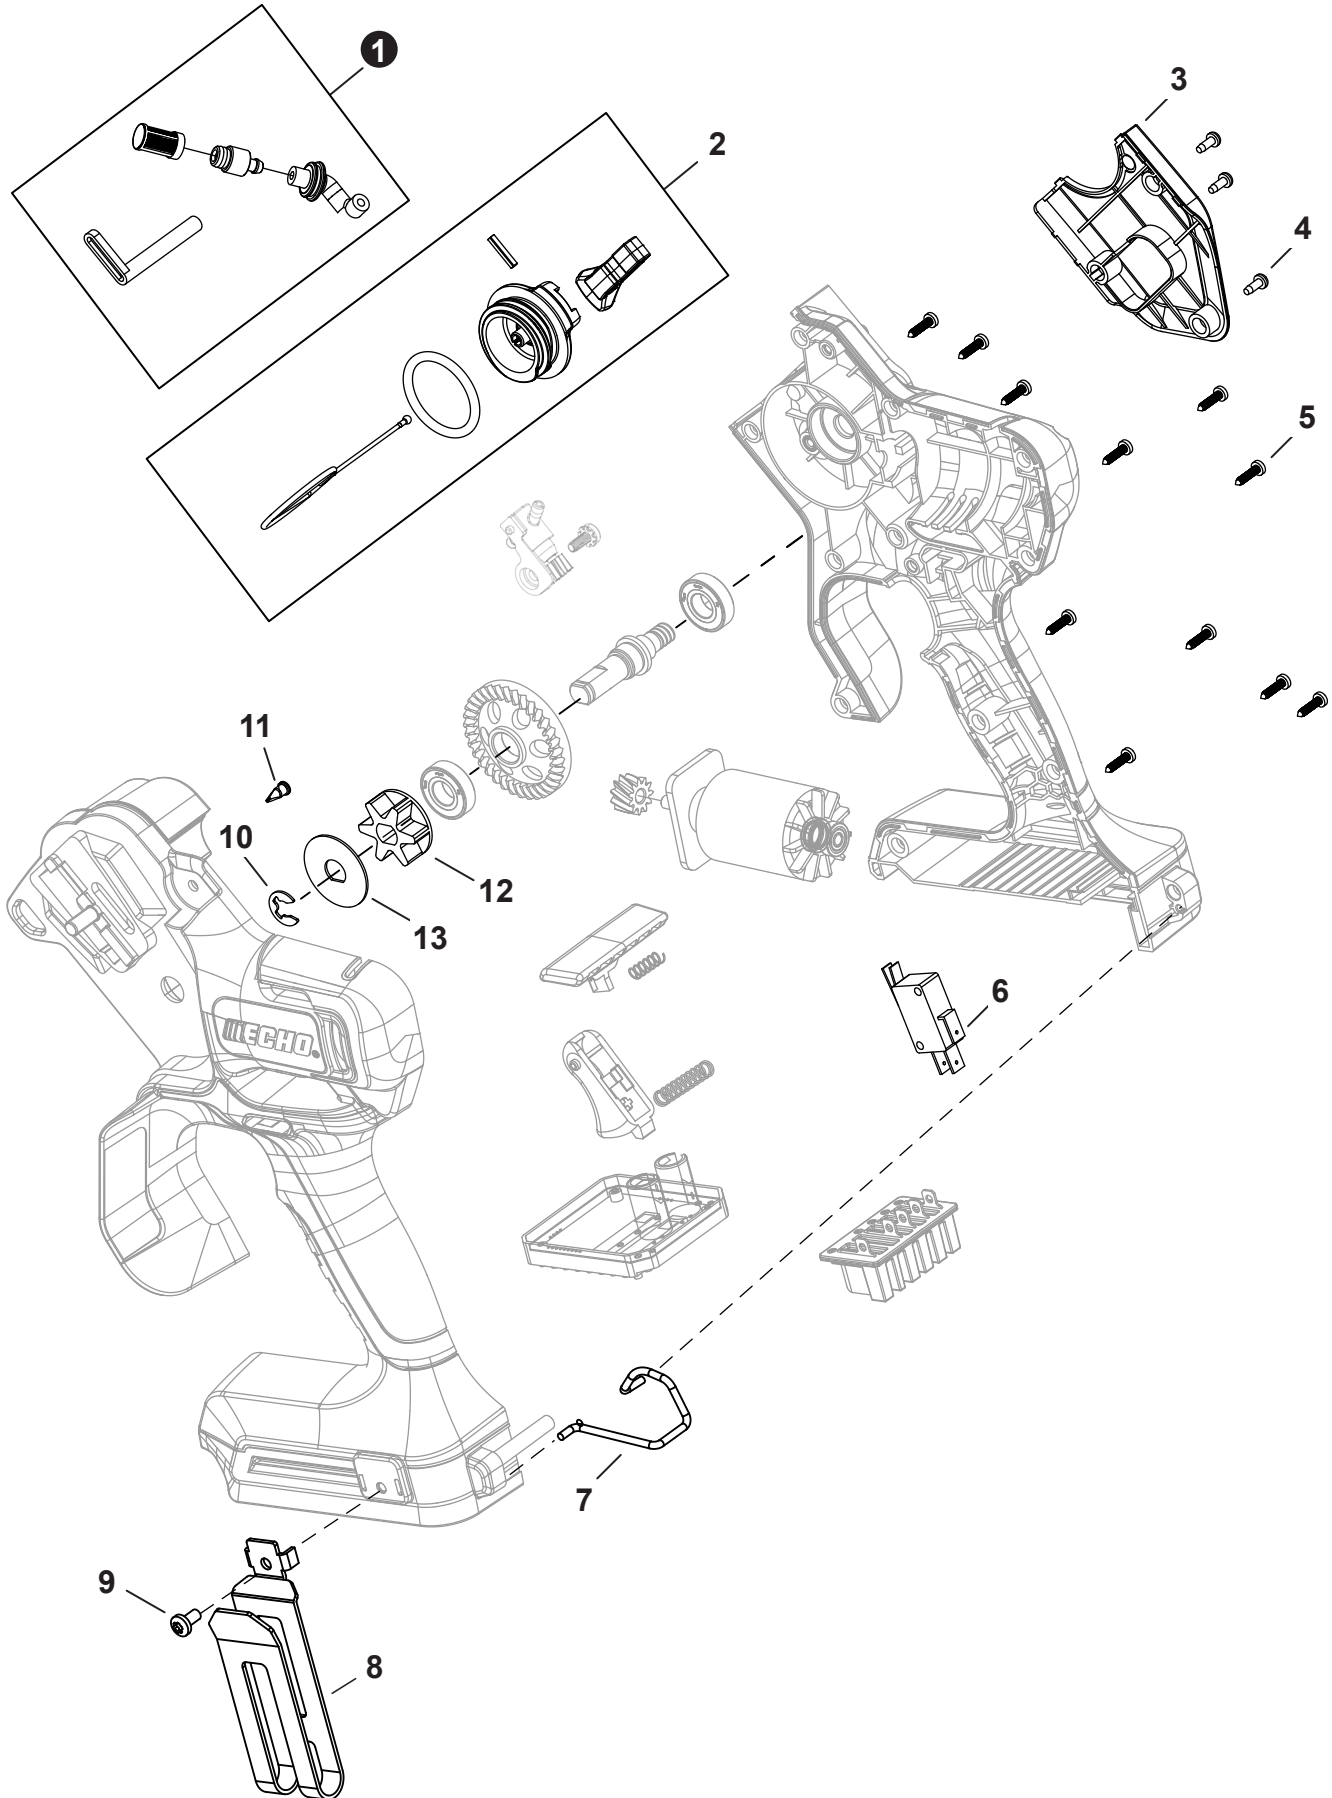

[WWW.ECHO-USA.COM](http://WWW.ECHO-USA.COM)

©2025 ECHO Incorporated. All Rights Reserved

P/N 99922238407  
REVISED 01/16/25

**Chain Guard, Side Cover Assembly ..... 3**  
Conjunto de cubierta lateral y protector de cadena

**Handle, Throttle Control, Cover, Oil Cap..... 4**  
Mango, control del acelerador, cubierta, tapón de aceite

**Handle, Throttle Control, Cover, Oil Cap..... 5**  
Mango, control del acelerador, cubierta, tapón de aceite

**Labels ..... 6**  
Etiquetas

**Accessories ..... 6**  
Accesorios

**Guide Bar, Chain, Scabbard ..... 6**  
Barra guía, cadena, vaina

NO.	PART NUMBER	QTY.	DESCRIPTION	DESCRIPCIÓN
1	YH479003420	1	GUARD, CHAIN	PROTECTOR DE CADENA
2	YH476000440	1	SPRING	RESORTE
3	YH468002030	1	BUSHING	BUJE
4	YH451000650	1	WASHER	ARANDELA
5	YH415001200	1	SCREW	TORNILLO
6	YH470001200	1	TENSIONER KIT	KIT DE TENSOR
7	YH468002020	1	SEAL, OIL	SELLO DE ACEITE
8	YH470001210	1	COVER ASSY., SIDE	CONJUNTO DE CUBIERTA LATERAL

NO.	PART NUMBER	QTY.	DESCRIPTION	DESCRIPCIÓN
1	YH467000880	1	HOSE KIT, OIL	KIT DE MANGUERA DE ACEITE
2	YH468002040	1	CAP ASSY., OIL	MONTAJE DE TAPA DE ACEITE
3	YH479003430	1	COVER, OIL TANK	CUBIERTA DEL TANQUE DE ACEITE
4	YH415001210	4	SCREW	TORNILLO
5	YH415001220	12	SCREW	TORNILLO
6	YH321000380	1	SWITCH	INTERRUPTOR
7	YH470001230	1	HOOK	GANCHO
8	YH470001250	1	HOOK, BELT	GANCHO PARA CINTURÓN
9	YH415001240	1	SCREW	TORNILLO
10	YH452000950	1	E-CLIP	SUJETADOR
11	YH470001220	1	VALVE, AIR VENT	VÁLVULA DE VENTILACIÓN DE AIRE
12	YH464000060	1	SPROCKET	RUEDA DENTADA
13	YH451000660	1	WASHER, SPROCKET	ARANDELA DE PIÑÓN