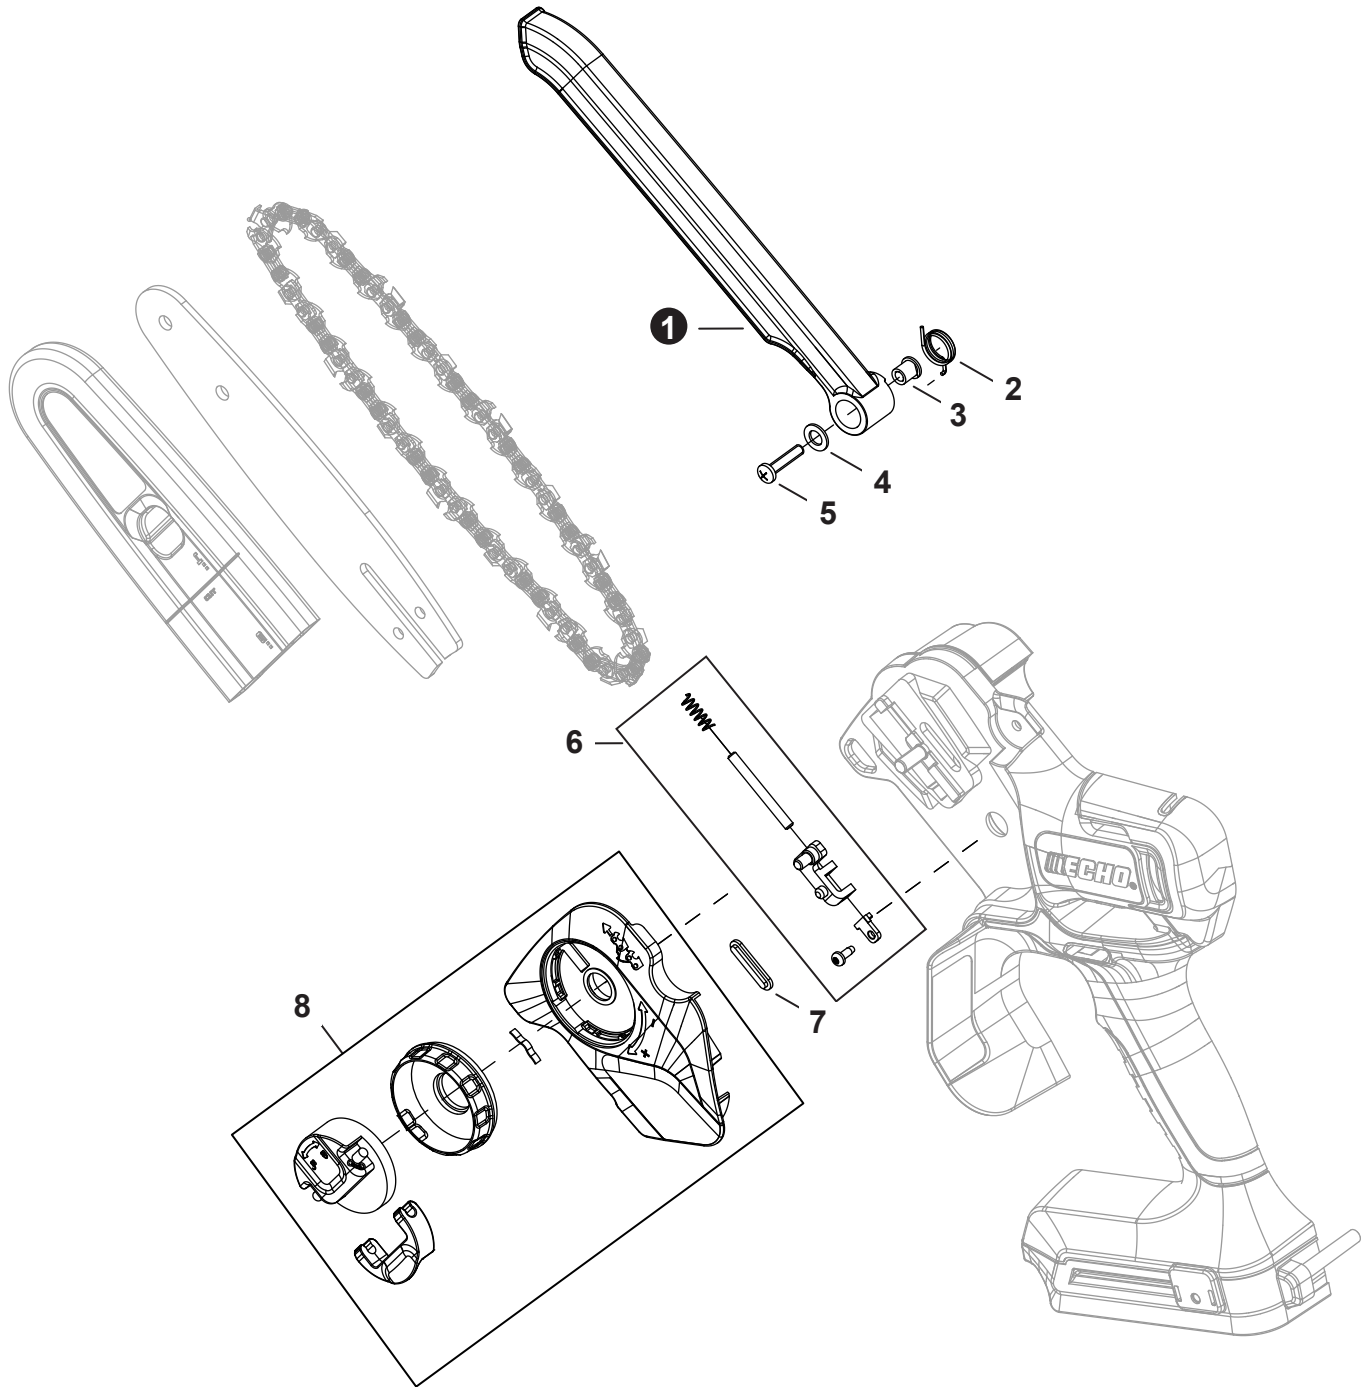

[WWW.ECHO-USA.COM](http://WWW.ECHO-USA.COM)

©2025 ECHO Incorporated. All Rights Reserved

P/N 99922238407  
REVISED 01/16/25

**Chain Guard, Side Cover Assembly ..... 3**  
Conjunto de cubierta lateral y protector de cadena

**Handle, Throttle Control, Cover, Oil Cap..... 4**  
Mango, control del acelerador, cubierta, tapón de aceite

**Handle, Throttle Control, Cover, Oil Cap..... 5**  
Mango, control del acelerador, cubierta, tapón de aceite

**Labels ..... 6**  
Etiquetas

**Accessories ..... 6**  
Accesorios

**Guide Bar, Chain, Scabbard ..... 6**  
Barra guía, cadena, vaina

NO.	PART NUMBER	QTY.	DESCRIPTION	DESCRIPCIÓN
1	YH479003420	1	GUARD, CHAIN	PROTECTOR DE CADENA
2	YH476000440	1	SPRING	RESORTE
3	YH468002030	1	BUSHING	BUJE
4	YH451000650	1	WASHER	ARANDELA
5	YH415001200	1	SCREW	TORNILLO
6	YH470001200	1	TENSIONER KIT	KIT DE TENSOR
7	YH468002020	1	SEAL, OIL	SELLO DE ACEITE
8	YH470001210	1	COVER ASSY., SIDE	CONJUNTO DE CUBIERTA LATERAL

NO.	PART NUMBER	QTY.	DESCRIPTION	DESCRIPCIÓN
1	YH467000880	1	HOSE KIT, OIL	KIT DE MANGUERA DE ACEITE
2	YH468002040	1	CAP ASSY., OIL	MONTAJE DE TAPA DE ACEITE
3	YH479003430	1	COVER, OIL TANK	CUBIERTA DEL TANQUE DE ACEITE
4	YH415001210	4	SCREW	TORNILLO
5	YH415001220	12	SCREW	TORNILLO
6	YH321000380	1	SWITCH	INTERRUPTOR
7	YH470001230	1	HOOK	GANCHO
8	YH470001250	1	HOOK, BELT	GANCHO PARA CINTURÓN
9	YH415001240	1	SCREW	TORNILLO
10	YH452000950	1	E-CLIP	SUJETADOR
11	YH470001220	1	VALVE, AIR VENT	VÁLVULA DE VENTILACIÓN DE AIRE
12	YH464000060	1	SPROCKET	RUEDA DENTADA
13	YH451000660	1	WASHER, SPROCKET	ARANDELA DE PIÑÓN