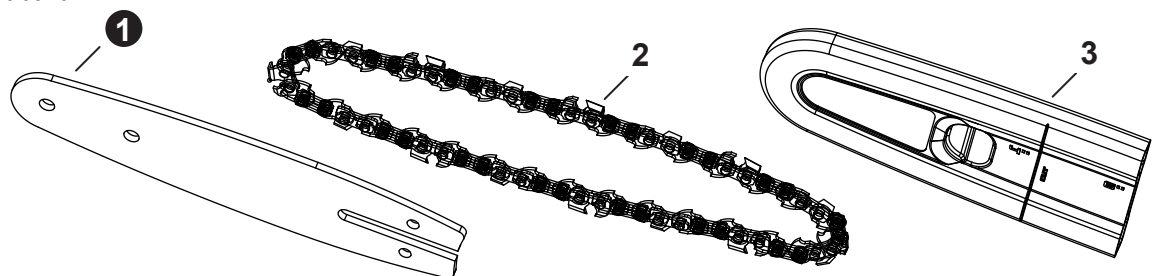

Guide Bar, Chain, Scabbard

Barra guía, cadena, vaina

NO.	PART NUMBER	QTY.	DESCRIPTION	DESCRIPCIÓN
1	06K4HS3230	1	GUIDE BAR	BARRA DE GUÍA
2	80TXL30CQ	1	SAW CHAIN	CADENA DE SIERRA
3	YH479003410	1	SCABBARD	FUNDA