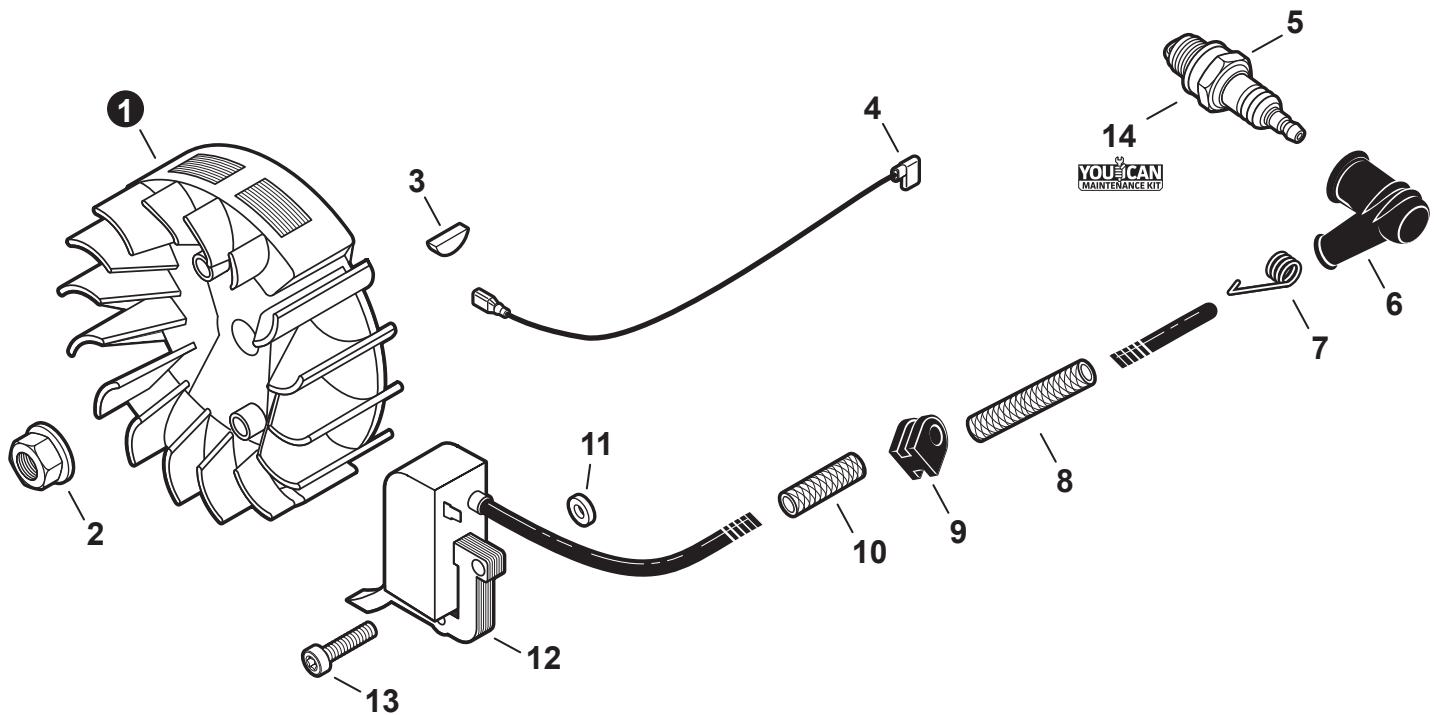

NO.	PART NUMBER	QTY.	DESCRIPTION	DESCRIPCIÓN
1	A409001240	1	FLYWHEEL	VOLANTE
2	90051500008	1	NUT, FLANGE M8	TUERCA-BRIDA M8
3	10014212330	1	KEY, WOODRUFF	CHAVETA WOODRUFF
4	V485002430	1	LEAD - IGNITION	CABLE DE ENCENDIDO
5	15901019830	1	SPARK PLUG - BPM8Y	BUJÍA - BPM8Y
6	A427000013	1	CAP, SPARK PLUG	TAPA DE BUJÍA
7	A426000010	1	TERMINAL, SPARK PLUG	TERMINAL DE BUJÍA
8	V475002390	1	TUBE, INSULATOR 7×8.6×40	TUBO AISLANTE 7×8.6×40
9	15611004920	1	GROMMET	OJAL
10	V475001900	1	TUBE, INSULATOR 7×8.6×30	TUBO AISLANTE 7×8.6×30
11	15011716430	2	WASHER 5.2×12×3	ARANDELA 5.2×12×3
12	A411001401	1	COIL, IGNITION	BOBINA DE ENCENDIDO
13	V805000210	2	BOLT, TORX 5×20	PERNO TORX 5×20
14	90144Y	1	TUNE-UP KIT - YOUCAN™	JUEGO DE PUESTA A PUNTO - YOUCAN™