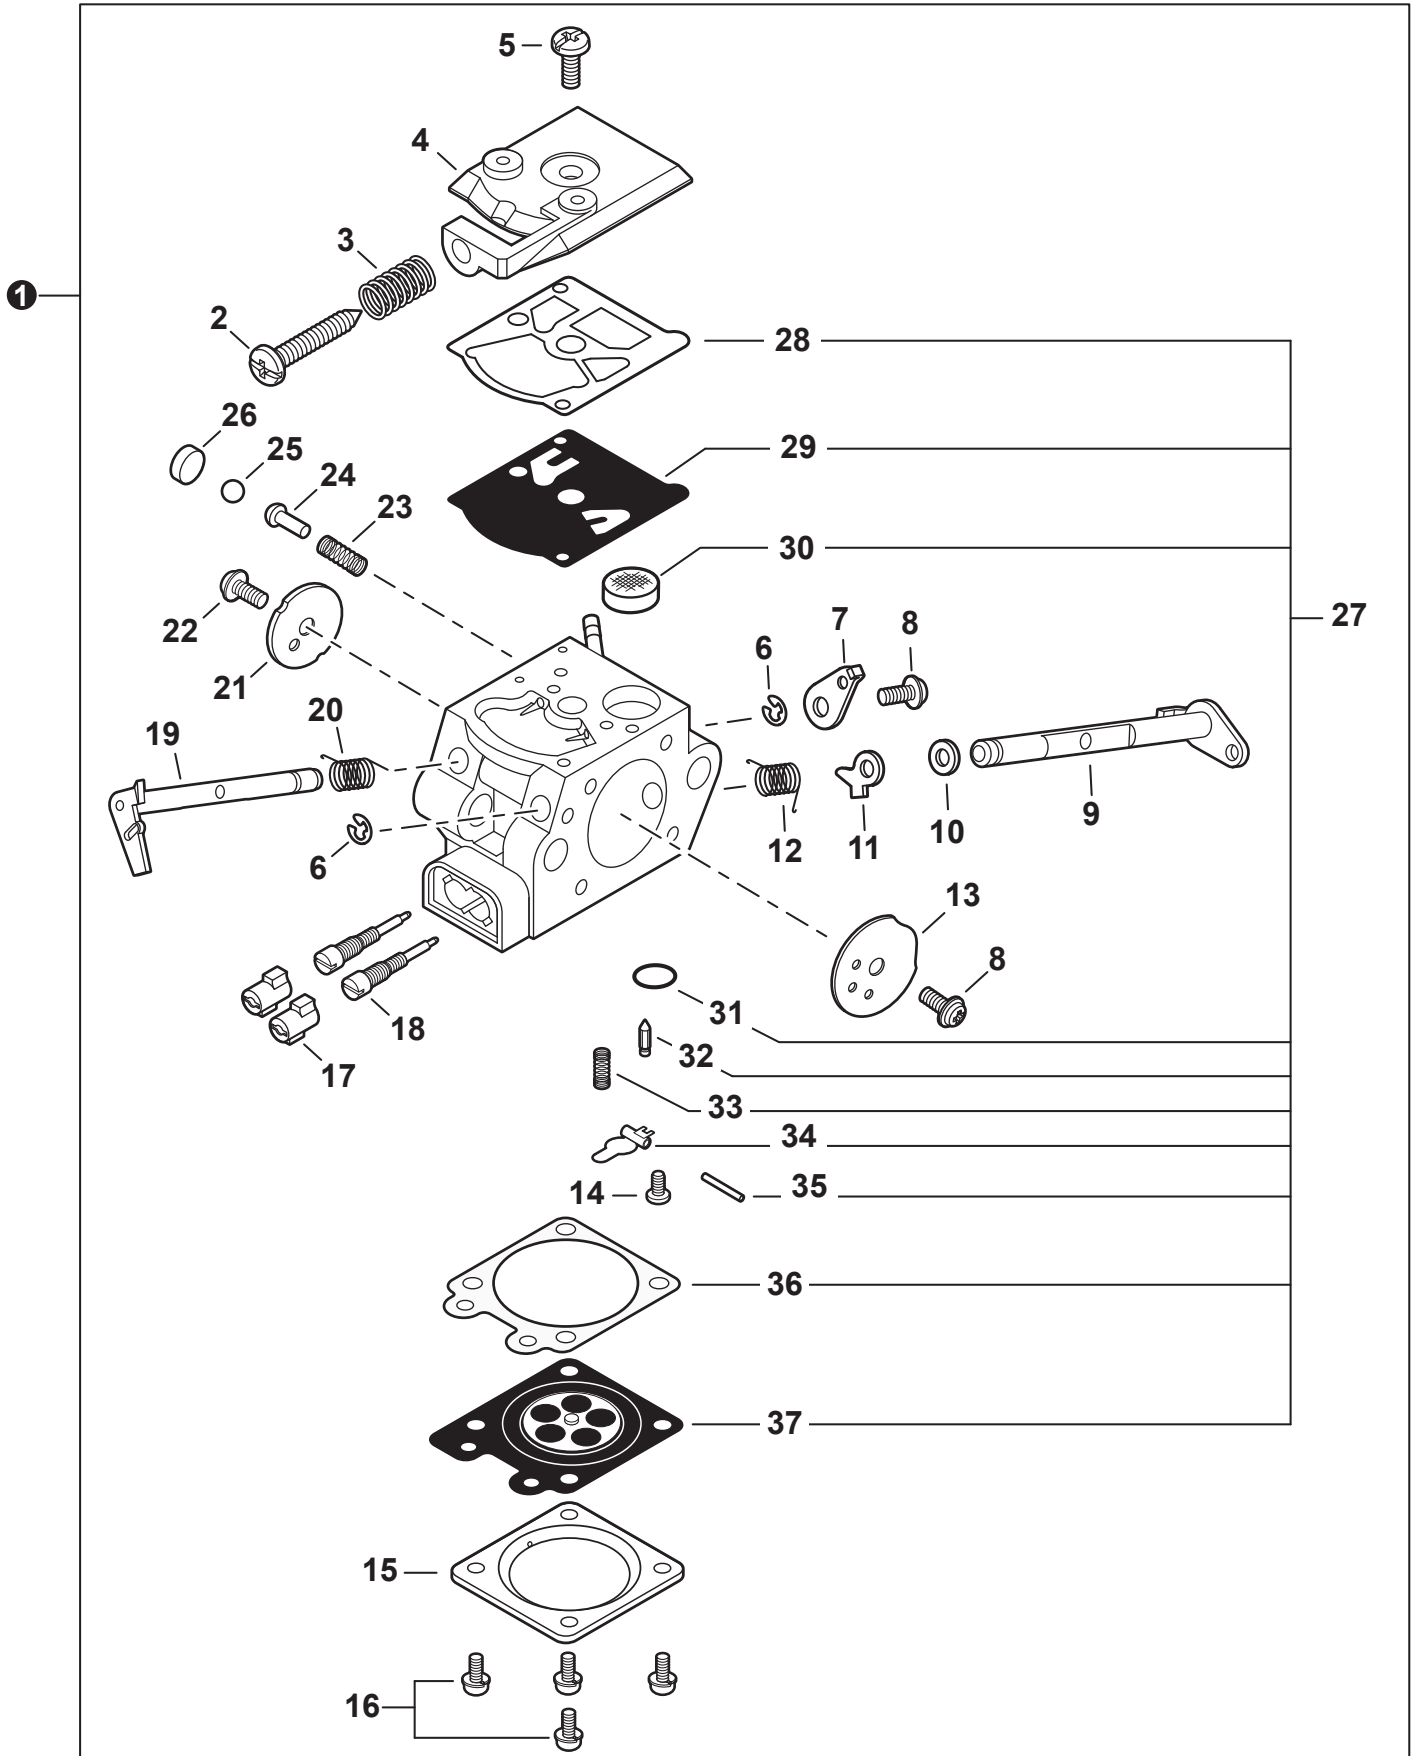

PARTS CATALOG LISTA DE PIEZAS

CS-355T Chain Saw CS-355T MOTOSIERRA

35.8cc

SERIAL NUMBER
NÚMERO DE SERIE

C33414001001 - C33414999999

ECHO, INCORPORATED

400 Oakwood Road, Lake Zurich, Illinois 60047

WWW.ECHO-USA.COM

©2019 ECHO Incorporated. All Rights Reserved

P/N 99922204333
REVISED 01/21/19

Engine	3
Motor	
Carburetor	4
Carburador	
Carburetor	5
Carburador	
Intake	6
Admisión	
Exhaust	7
Escape	
Ignition	8
Encendido	
Recoil Starter	9
Arrancador Autorretráctil	
Fuel System	10
Sistema de combustible	
Oil System	11
Sistema de aceite	
Handles, Throttle Control	12
Mangos, Control de Acelerador	
Handles, Throttle Control	13
Mangos, Control de Acelerador	
Chain Brake	14
Freno de cadena	
Chain Brake	15
Freno de cadena	
Clutch	16
Embrague	
Labels	17
Etiquetas	
Chain, Guide Bar	18
Cadena, Guía de barra	
Tools	19
Herramientas	
Maintenance Kits	19
Juegos de mantenimiento	
Bulk Pipe	19
Tubo al por mayor	
Bulk Starter Rope	19
Cuerda del arrancador al por mayor	

NO.	PART NUMBER	QTY.	DESCRIPTION	DESCRIPCIÓN
1	P021041760	1	CRANKCASE SET	JUEGO DE CÁRTER
2	V805000210	4	+BOLT, TORX 5×20	+PERNO TORX 5×20
3	P021039160	1	CRANKSHAFT ASSY	MONTAJE DE CIGÜEÑAL
4	V505000011	2	+SEAL, OIL 12	+SELLO DE ACEITE 12
5	9403536201	2	+BEARING, BALL 6201	+COJINETE DE BALINES 6201
6	P021041770	1	PISTON KIT	JUEGO DE PISTÓN
7	A101000650	1	+RING, PISTON	+ANILLO DEL PISTÓN
8	10001315330	1	+PIN, PISTON	+PASADOR DEL PISTÓN
9	10001504630	2	+RING, SNAP	+ANILLO RETENEDOR
10	10001460930	2	+WASHER, THRUST	+ARANDELA DE EMPUJE
11	V553000130	1	+BEARING, NEEDLE 8	+COJINETE DE AGUJAS 8
12	A190001155	1	COVER, ENGINE	CUBIERTA DE MOTOR
13	V225000262	2	STUD, GUIDE BAR	PERNO PRISIONERO
14	V805000210	2	BOLT, TORX 5×20	PERNO TORX 5×20
15	V805000180	2	BOLT, TORX 5×30	PERNO TORX 5×30