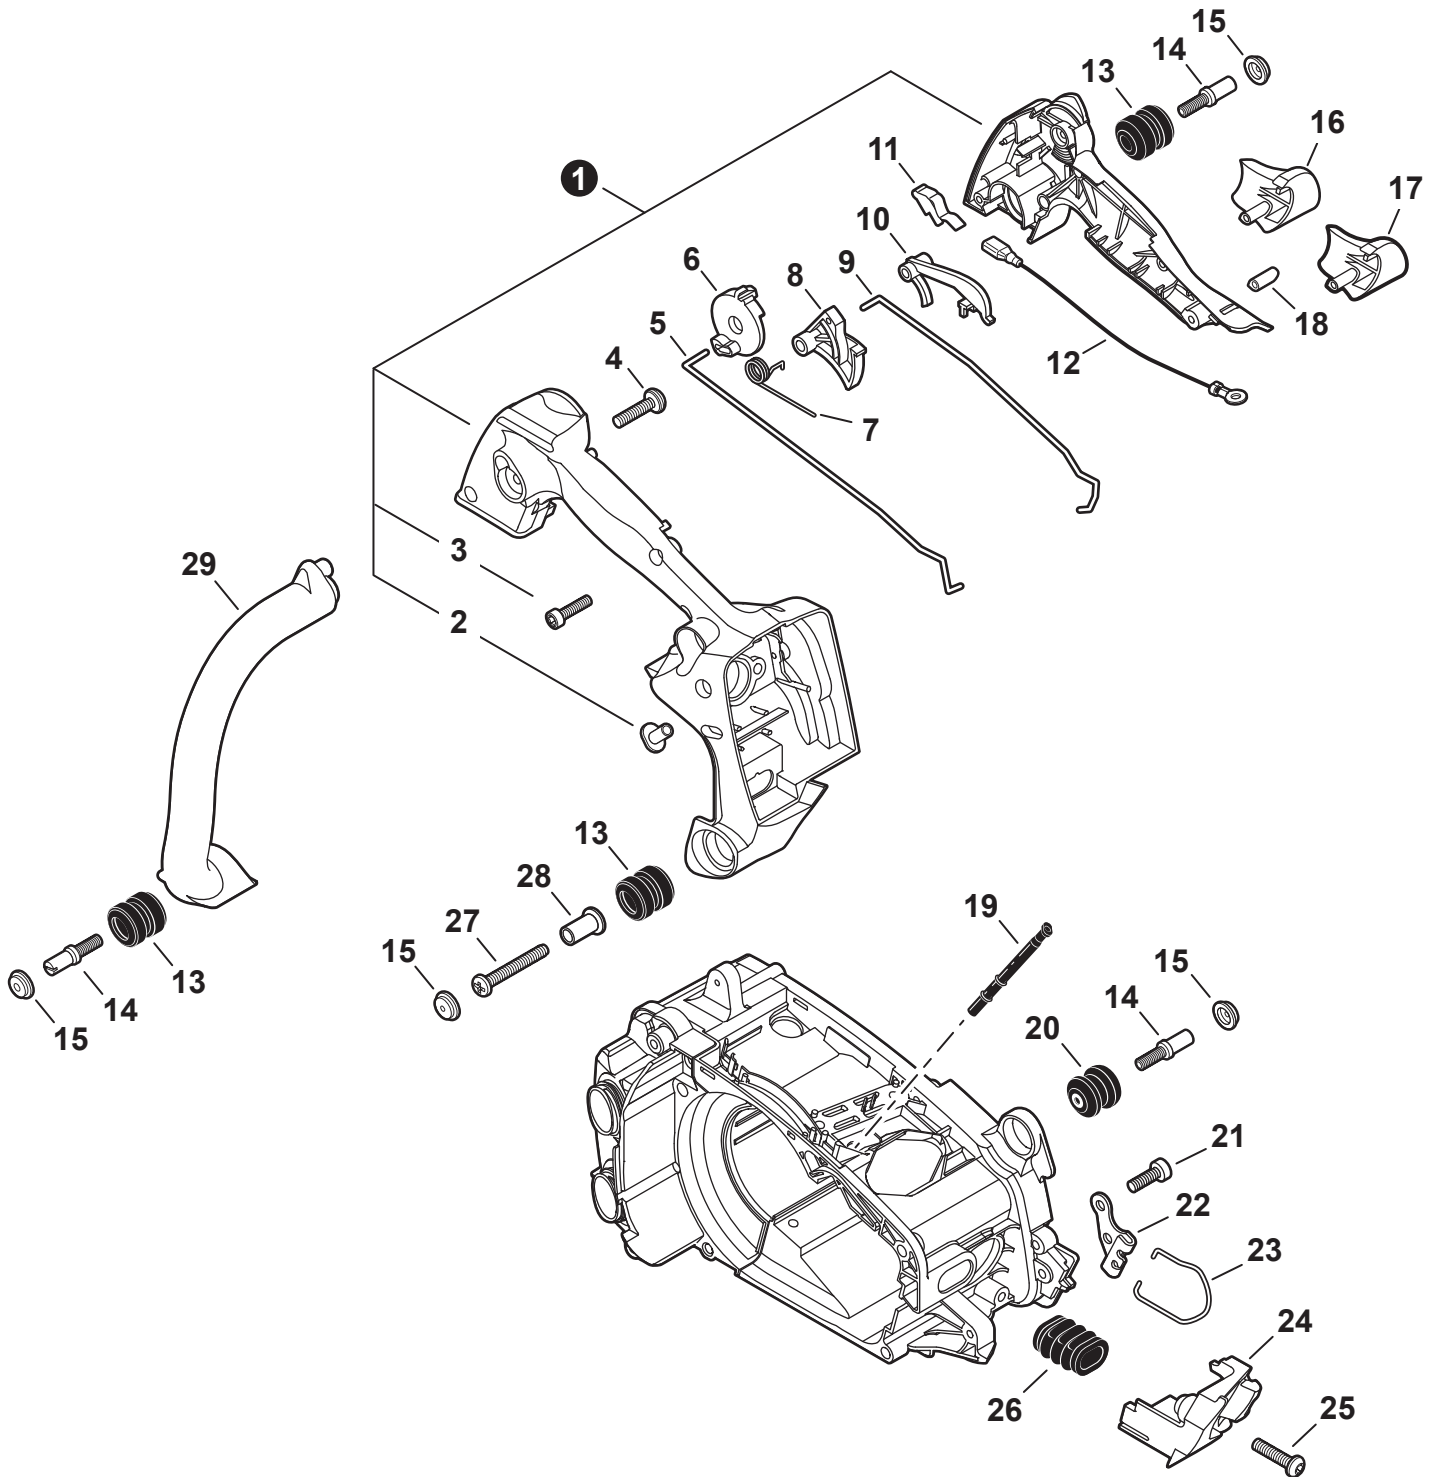

NO.	PART NUMBER	QTY.	DESCRIPTION	DESCRIPCIÓN
1	P021041820	1	HANDLE SET, REAR	JUEGO DE MANGO TRASERO
2	13002033330	2	+NUT	+TUERCA
3	V804000010	4	+BOLT, TORX 4x16	+PERNO TORX 4x16
4	V805000010	1	BOLT, TORX 5x20	PERNO TORX 5x20
5	A240000200	1	ROD, CHOKE	VARILLA ESTRANGULADOR
6	A253000090	1	LEVER, CONTROL	PALANCA DE CONTROL
7	V452000010	1	SPRING, TORSION	RESORTE DE TORSIÓN
8	C450000731	1	TRIGGER, THROTTLE	GATILLO DEL ACELERADOR
9	C454000491	1	ROD, THROTTLE	VARILLA ACELERADOR
10	C460000002	1	LOCKOUT, THROTTLE	SEGURO DEL ACELERADOR
11	V486000371	1	TERMINAL, GROUND	TERMINAL A TIERRA
12	V485002441	1	LEAD - GROUND	CABLE DE TIERRA
13	V400000070	3	CUSHION 4	AMORTIGUADOR 4
14	V202000000	3	BOLT 4x12	PERNO 4x12
15	10091815130	4	CAP, CUSHION	TAPA DE AMORTIGUADOR
16	C401000320	1	SUPPORT, HANDLE - LARGE	SOPORTE DE MANGO - GRANDE
17	C401000300	1	SUPPORT, HANDLE - SMALL	SOPORTE DE MANGO - PEQUEÑO
18	C401000310	1	PLUG	TAPÓN
19	V470001910	1	PIPE, PULSE 3x7x80	TUBO DE PULSO 3x7x80
20	10091018830	1	CUSHION	AMORTIGUADOR
21	V805000140	1	BOLT, TORX 5x12	PERNO TORX 5x12
22	C626000070	1	BRACKET, STRAP	ABRAZADERA - CORREA
23	C646000100	1	RING, HARNESS	ANILLO DEL ARNÉS
24	A429000160	1	COVER	TAPA
25	V805000010	1	BOLT, TORX 5x20	PERNO TORX 5x20
26	A239000000	1	BELLOWS, INTAKE	FUELLE DE ADMISIÓN
27	9148104035	1	SCREW, TAPPING 4x35	TORNILLO ROSCADO 4x35
28	V352000020	1	COLLAR 4	COLLAR 4
29	C400001150	1	HANDLE, FRONT	MANGO DELANTERO