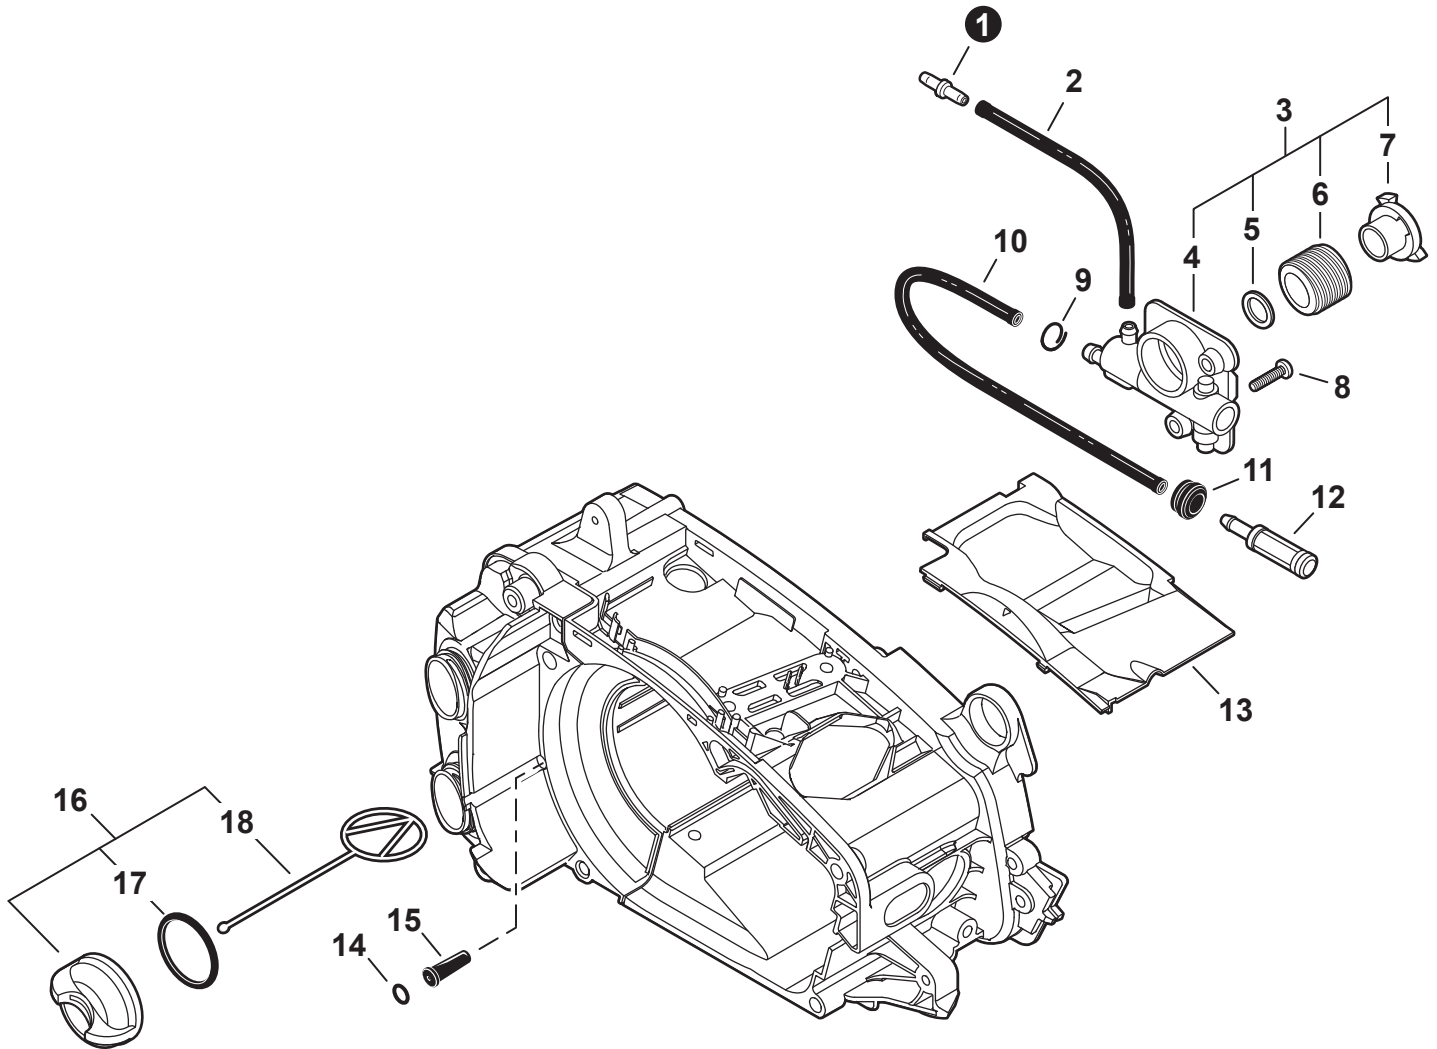

NO.	PART NUMBER	QTY.	DESCRIPTION	DESCRIPCIÓN
1	V187000010	1	CONNECTOR, PIPE	CONECTOR DE TUBO
2	13201211960	1	PIPE, 3×6×45 BLACK	TUBO 3×6×45 NEGRO
3	P021033920	1	AUTO-OILER ASSY	MONTAJE DE ENGRASADOR AUTOMÁTICO
4	C022000080	1	+AUTO-OILER	+ENGRASADOR AUTOMÁTICO
5	V308000030	1	+WASHER 10.5×17.4×1.8	+ARANDELA 10.5×17.4×1.8
6	V652000030	1	+GEAR, WORM	+ENGRANAJE DE TORNILLO SIN FIN
7	V356000290	1	+COLLAR 10	+COLLAR 10
8	V804000050	2	BOLT, TORX 4×12	PERNO TORX 4×12
9	V490001230	1	CLIP Ø6.5 MM	SUJETADOR Ø6.5 MM
10	V471000740	1	PIPE 3×6×160	TUBO 3×6×160
11	13211501461	1	GROMMET	OJAL
12	43620502832	1	FILTER, OIL	FILTRO DE ACEITE
13	A127000371	1	COVER, DUST	CUBIERTA ANTIPOLVO
14	90072400004	1	O-RING S-4	JUNTA TÓRICA S-4
15	43611413930	1	VENT ASSY	VÁLVULA DE RESPIRADERO
16	P021005581	1	CAP ASSY - BLACK	MONTAJE DE TAPA NEGRO
17	90072000018	1	+O-RING 18	+JUNTA TÓRICA 18
18	A365000050	1	+CONNECTOR, CAP L= 60 MM	+CONECTOR DE TAPA L= 60 MM