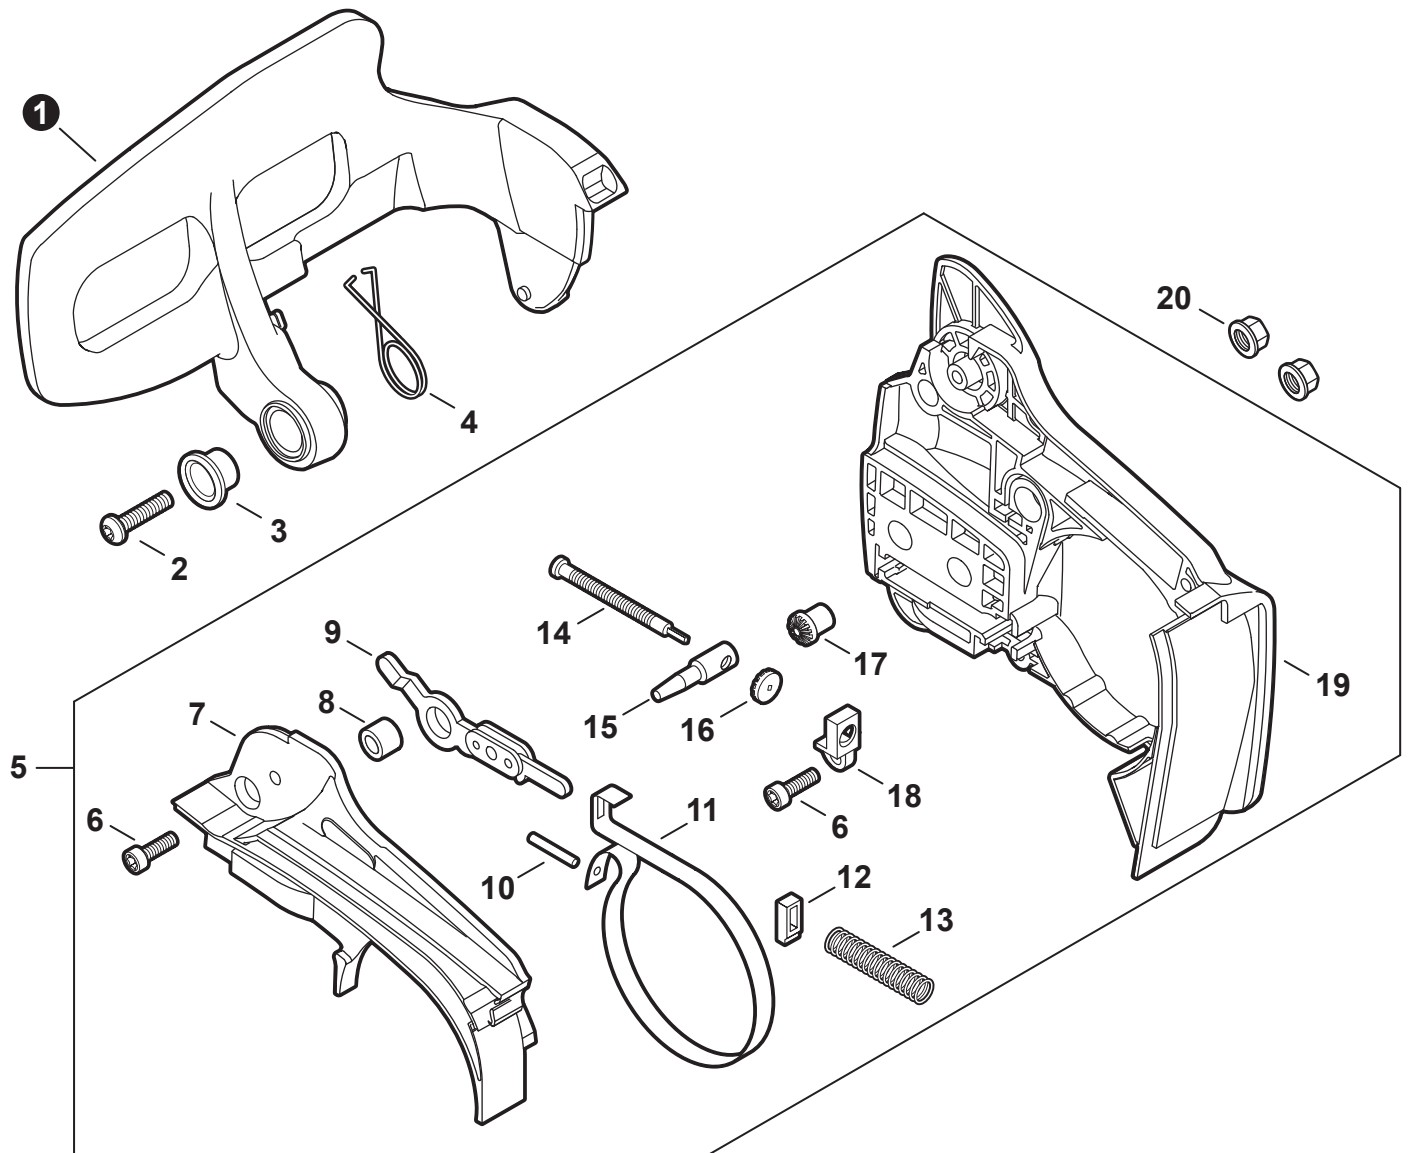

NO.	PART NUMBER	QTY.	DESCRIPTION	DESCRIPCIÓN
1	C320000501	1	LEVER, BRAKE	PALANCA DE FRENO
2	V805000240	1	BOLT, TORX 5x12	PERNO TORX 5x12
3	V356000430	1	COLLAR 10	COLLAR 10
4	V452001380	1	SPRING, TORSION	RESORTE DE TORSIÓN
5	P021048810	1	BRAKE ASSY, CHAIN	MONTAJE DE FRENO DE CADENA
6	V804000000	4	+BOLT, TORX 4x12	+PERNO TORX 4x12
7	C345000520	1	+COVER, BRAKE	+CUBIERTA DE FRENO
8	43311635430	1	+SPACER 8x12x9	+ESPACIADOR 8x12x9
9	C334000290	1	+CONNECTOR, BRAKE	+CONECTOR DE FRENO
10	9305030098	1	+PIN, SPRING 3x9.8	+PASADOR ELÁSTICO 3x9.8
11	C328000310	1	+BAND, BRAKE	+BANDA DE FRENO
12	V376000450	1	+GUIDE	+GUÍA
13	V450000070	1	+SPRING, COMPRESSION	+RESORTE DE COMPRESIÓN
14	V203000041	1	+BOLT 5	+PERNO 5
15	C309000030	1	+TENSIONER, CHAIN	+TENSOR DE CADENA
16	V651000011	1	+GEAR, BEVEL	+ENGRANAJE CÓNICO
17	V651000001	1	+GEAR, BEVEL	+ENGRANAJE CÓNICO
18	V355000140	1	+COLLAR 8	+COLLAR 8
19	C300000952	1	+GUARD, SPROCKET	+CUBIERTA DEL PIÑÓN
20	V265000200	2	NUT, FLANGE M8x1.25	TUERCA-BRIDA M8x1.25
21	V805000010	1	BOLT, TORX 5x20	PERNO TORX 5x20
22	43302635430	1	CHAIN CATCHER	CAPTURADOR DE CADENA
23	V805000010	1	BOLT, TORX 5x20	PERNO TORX 5x20
24	C304000000	1	SPIKE, BUMPER	PARAGOLPES CON PÚAS
25	V804000000	1	BOLT, TORX 4x12	PERNO TORX 4x12
26	C305000430	1	PLATE, GUIDE - INNER	PLACA GUÍA - INTERNA