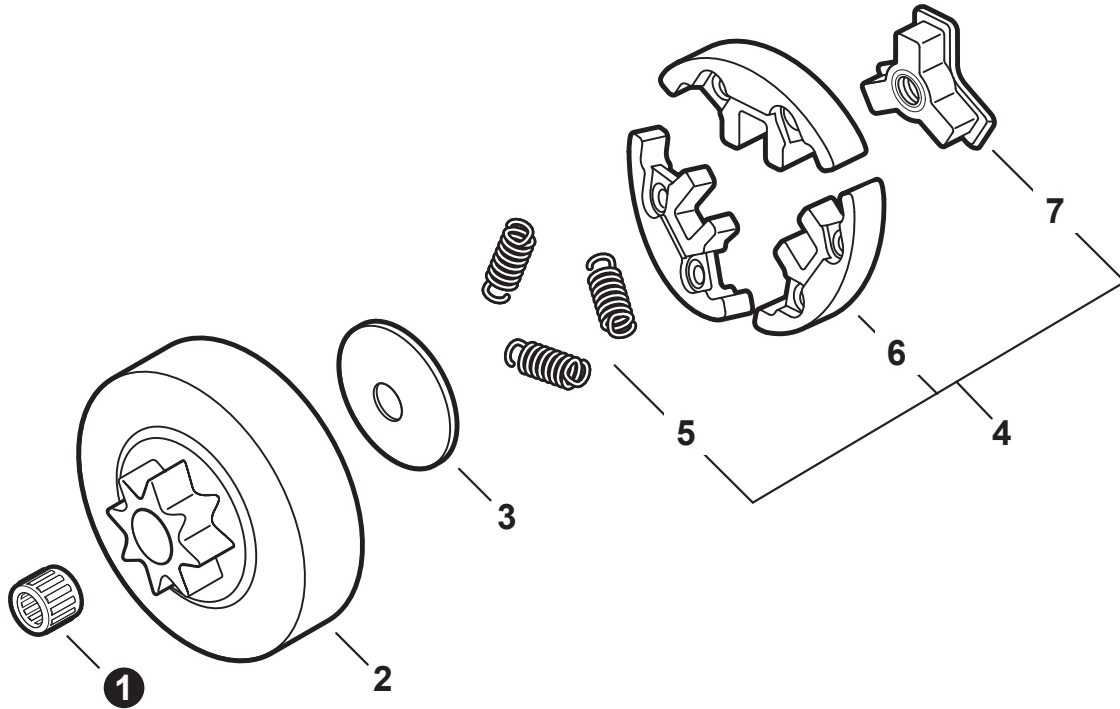

NO.	PART NUMBER	QTY.	DESCRIPTION	DESCRIPCIÓN
1	V555000170	1	BEARING, NEEDLE 10	COJINETE DE AGUJAS 10
2	17500539133	1	DRUM, CLUTCH 3/8"	TAMBOR EMBRAGUE 3/8"
3	A551000010	1	PLATE, CLUTCH	PLACA DE EMBRAGUE
4	A056000071	1	CLUTCH ASSY	MONTAJE DE EMBRAGUE
5	V451000470	3	+SPRING, CLUTCH	+RESORTE DEL EMBRAGUE
6	P021005810	1	+SHOE SET, CLUTCH (3PCS)	+JUEGO DE ZAPATA DE EMBRAGUE (CANTIDAD 3)
7	A552000020	1	+HUB, CLUTCH	+CUBO DEL EMBRAGUE