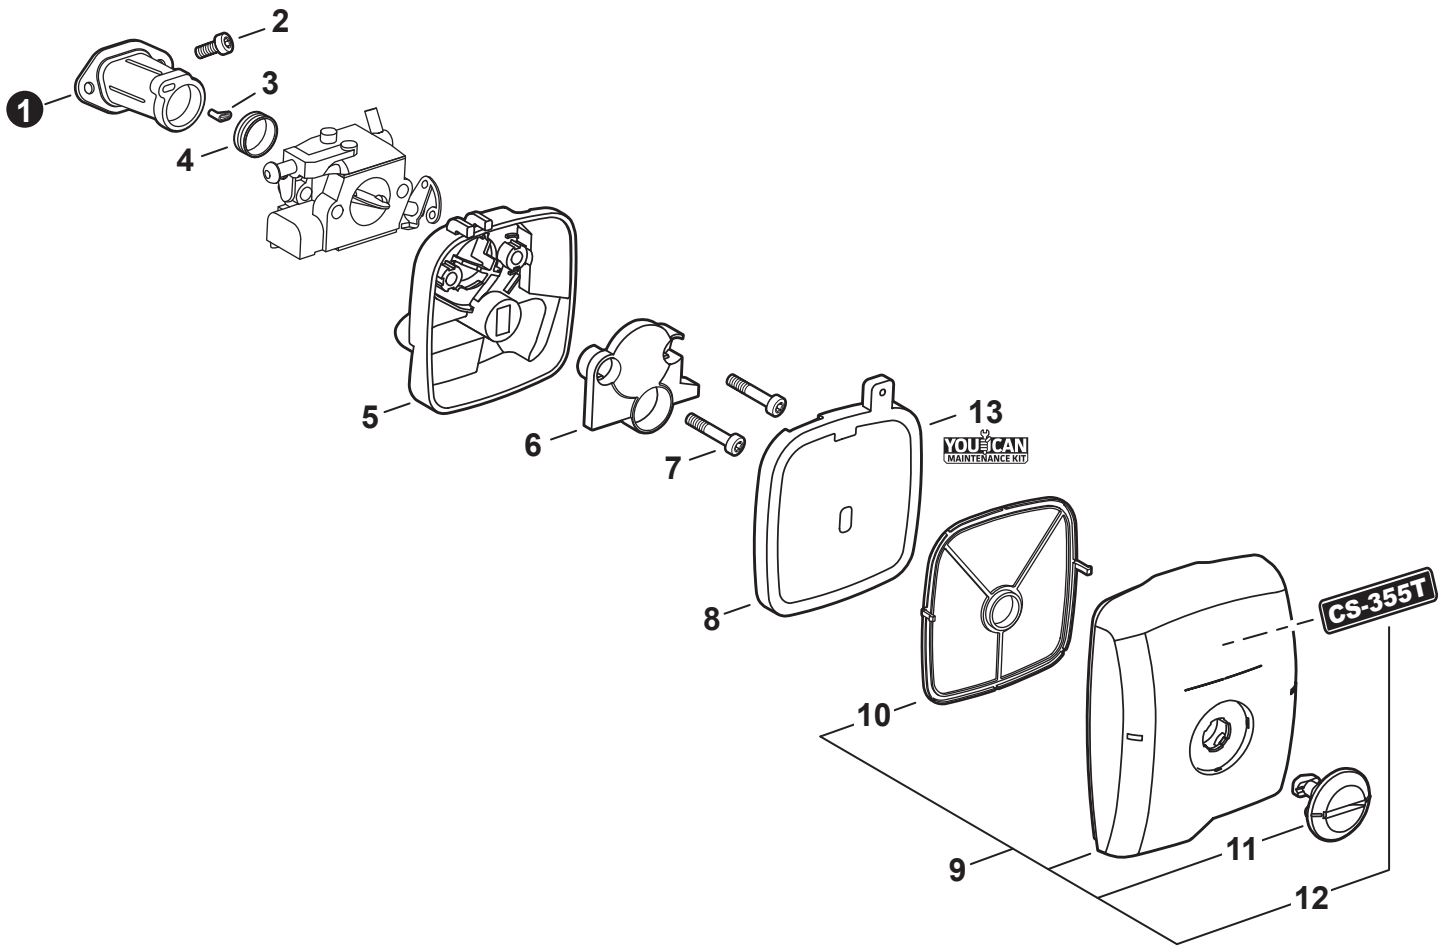

NO.	PART NUMBER	QTY.	DESCRIPTION	DESCRIPCIÓN
1	A202000231	1	BELLOWS, INTAKE	FUELLE DE ADMISIÓN
2	V805000140	2	BOLT, TORX 5×12	PERNO TORX 5×12
3	V351000000	1	COLLAR Ø3.2×6.5	COLLAR Ø3.2×6.5
4	V451001310	1	SPRING, TENSION	RESORTE DE TENSIÓN
5	A225000611	1	CASE, AIR FILTER	CAJA DEL FILTRO DE AIRE
6	A244000280	1	PLATE, PREVENT	PLACA DE PREVENCIÓN
7	V805000080	2	BOLT, TORX 5×50	PERNO TORX 5×50
8	A226001661	1	FILTER, AIR	FILTRO DE AIRE
9	P021042614	1	COVER ASSY, AIR FILTER	MONTAJE DE CUBIERTA DE FILTRO DE AIRE
10	A228000030	1	+SEAL, AIR FILTER	+SELLO DEL FILTRO DE AIRE
11	A235000361	1	+KNOB, AIR FILTER COVER	+PERILLA DE CUBIERTA DEL FILTRO DE AIRE
12	X503011080	1	+LABEL - MODEL CS-355T	+ETIQUETA MODELO CS-355T
13	90144Y	1	TUNE-UP KIT - YOUCAN™	JUEGO DE PUESTA A PUNTO - YOUCAN™