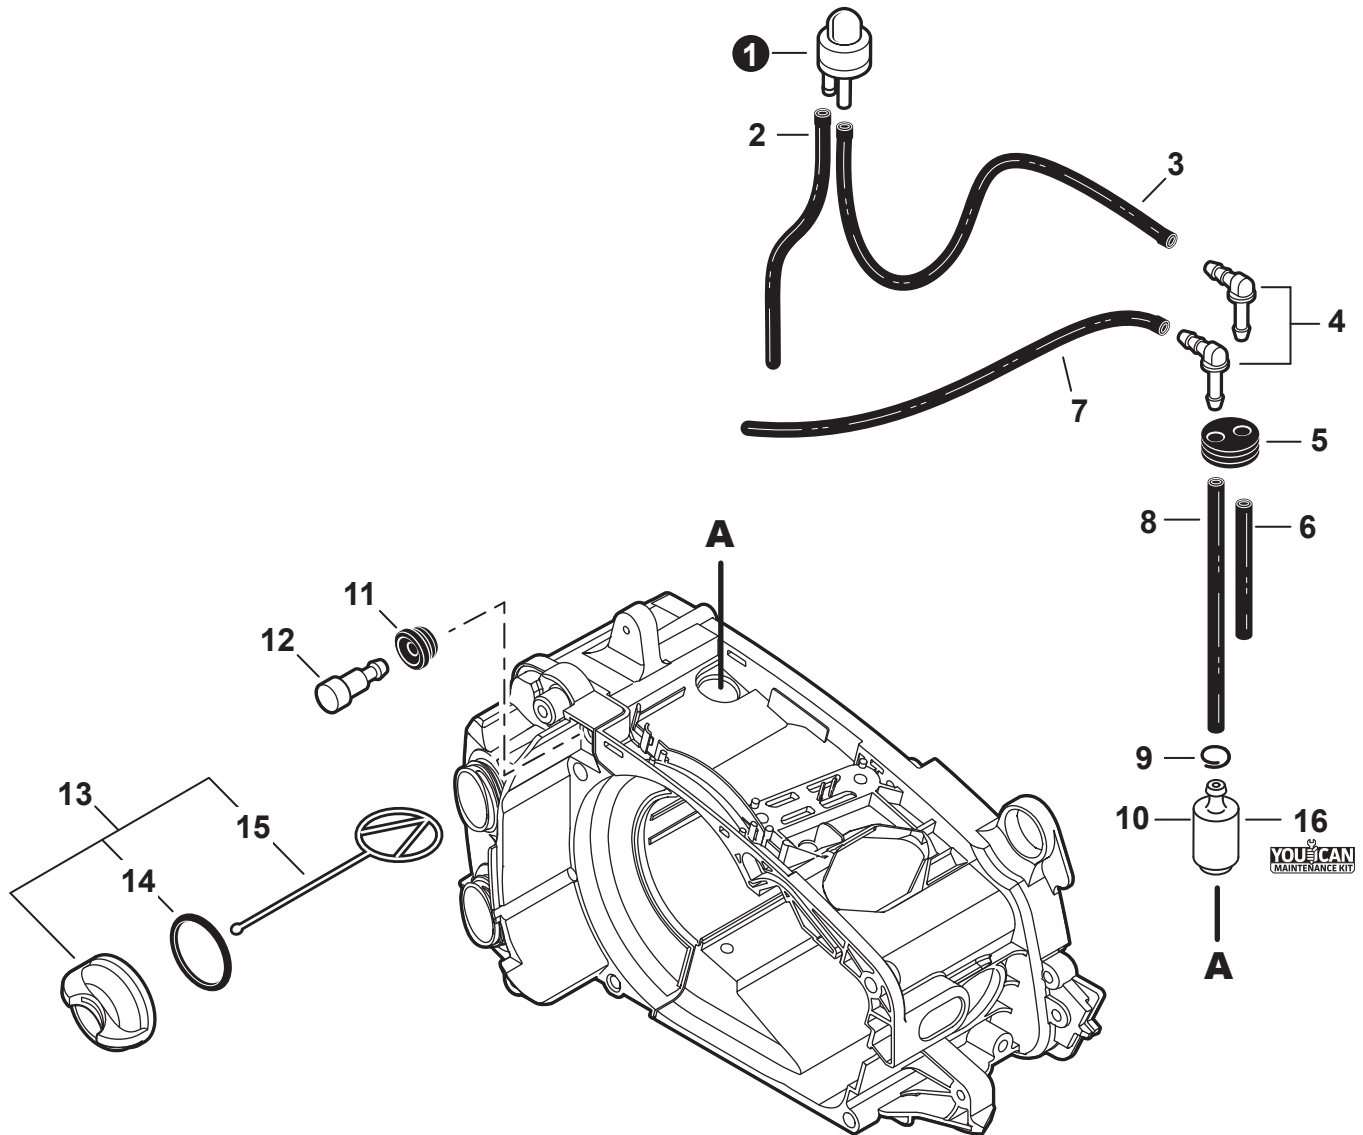

NO.	PART NUMBER	QTY.	DESCRIPTION	DESCRIPCIÓN
1	12318139130	1	BULB, PURGE	BULBO DE PURGA
2	V471003400	1	PIPE 2.4×5×180 - BLACK	TUBO 2.4×5×180 NEGRO
3	V471003380	1	PIPE 2.4×5×400 - BLACK	TUBO 2.4×5×400 NEGRO
4	V186000530	2	CONNECTOR, PIPE	CONECTOR DE TUBO
5	13211544330	1	GROMMET, FUEL	OJAL DE COMBUSTIBLE
6	V471003390	1	PIPE 2.4×5×15 - BLACK	TUBO 2.4×5×15 NEGRO
7	V471004150	1	PIPE 3×5×265 - BLACK	TUBO 3×5×265 NEGRO
8	V471002290	1	PIPE 3×5×140 - BLACK	TUBO 3×5×140 NEGRO
9	V490001240	1	CLIP Ø6	SUJETADOR Ø6
10	A369000470	1	FILTER, FUEL	FILTRO DE COMBUSTIBLE
11	V137000000	1	GROMMET, FUEL	OJAL DE COMBUSTIBLE
12	13130056431	1	VENT ASSY	VÁLVULA DE RESPIRADERO
13	P021038080	1	CAP ASSY, FUEL - ORANGE	MONTAJE DE TAPA DE COMBUSTIBLE - NARANJA
14	V581000590	1	+O-RING	+JUNTA TÓRICA
15	A365000050	1	+CONNECTOR, CAP L= 60 MM	+CONECTOR DE TAPA L= 60 MM
16	90144Y	1	TUNE-UP KIT - YOUCAN™	JUEGO DE PUESTA A PUNTO - YOUCAN™