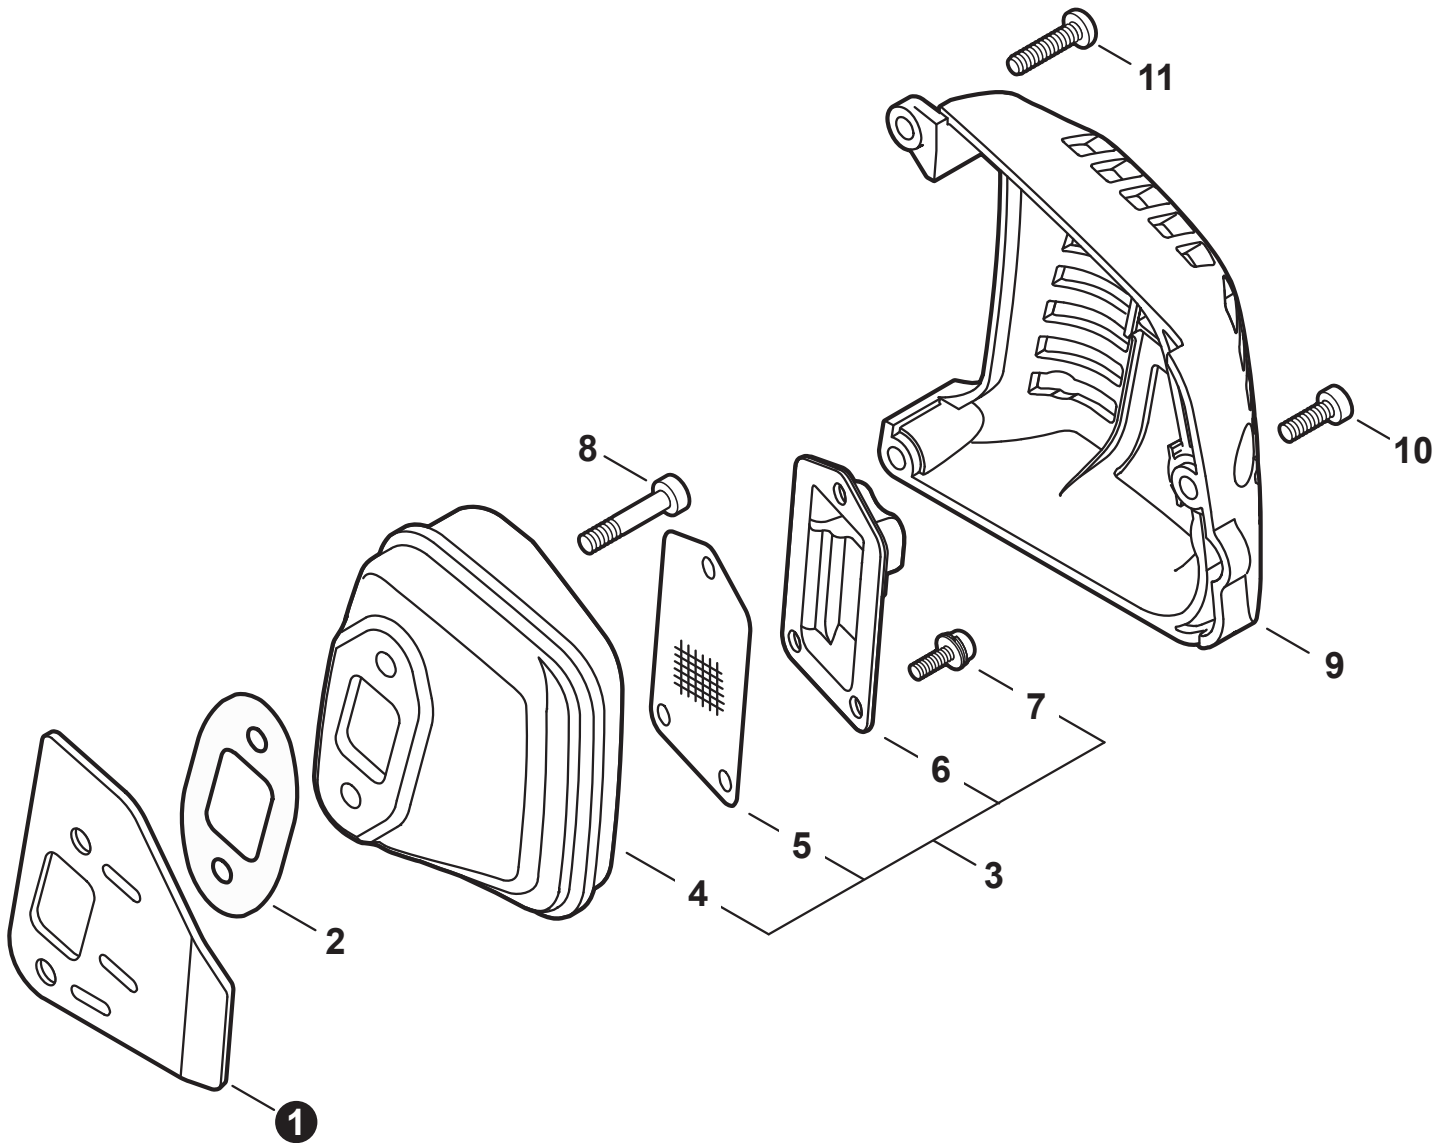

NO.	PART NUMBER	QTY.	DESCRIPTION	DESCRIPCIÓN
1	A312000070	1	HEAT SHIELD, EXHAUST	PROTECTOR TÉRMICO DEL ESCAPE
2	V104001960	1	GASKET, EXHAUST	EMPAQUETADURA DE ESCAPE
3	P021041790	1	MUFFLER ASSY	MONTAJE DE SILENCIADOR
4	A300001720	1	+MUFFLER	+SILENCIADOR
5	A310000431	1	+SCREEN, SPARK ARRESTER	+PANTALLA DEL GUARDACHISPAS
6	A313001930	1	+GUIDE, EXHAUST	+GUÍA DE ESCAPE
7	90024204010	3	+SCREW 4×10	+TORNILLO 4×10
8	V805000270	2	BOLT 5×40	PERNO 5×40
9	A320000940	1	COVER, MUFFLER	CUBIERTA DEL SILENCIADOR
10	V805000150	1	BOLT, TORX 5×16	PERNO TORX 5×16
11	V805000010	2	BOLT, TORX 5×20	PERNO TORX 5×20