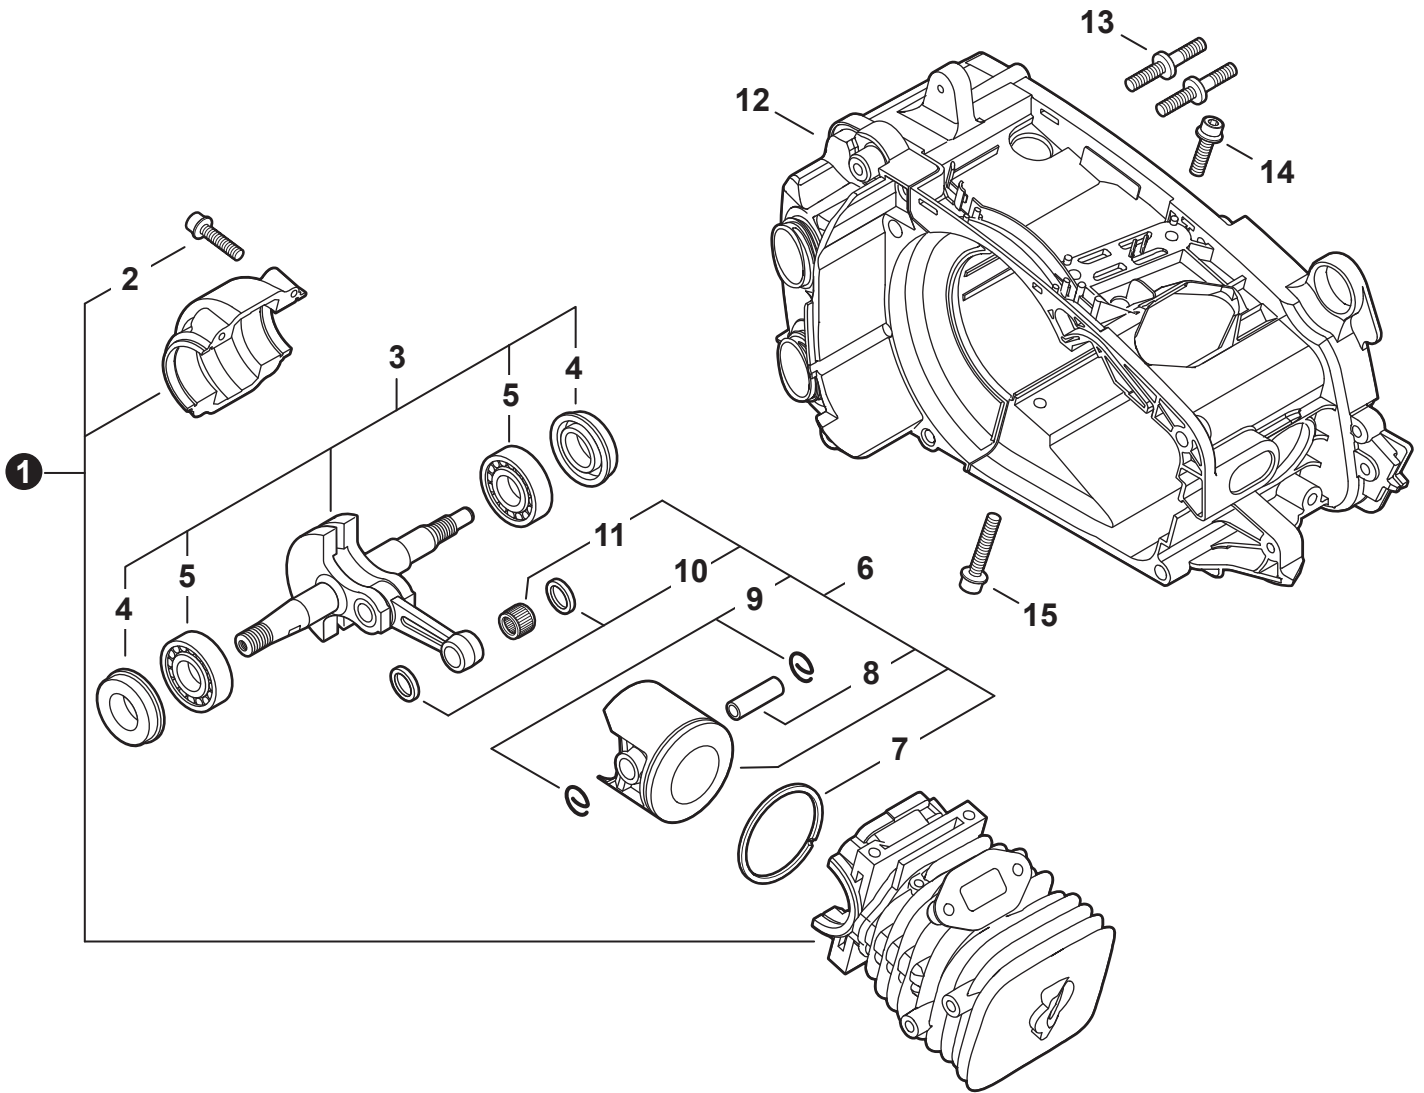

PARTS CATALOG LISTA DE PIEZAS

CS-355T Chain Saw CS-355T MOTOSIERRA

35.8cc

SERIAL NUMBER
NÚMERO DE SERIE

C33414001001 - C33414999999

ECHO, INCORPORATED

400 Oakwood Road, Lake Zurich, Illinois 60047

WWW.ECHO-USA.COM

NO.	PART NUMBER	QTY.	DESCRIPTION	DESCRIPCIÓN
1	P021041760	1	CRANKCASE SET	JUEGO DE CÁRTER
2	V805000210	4	+BOLT, TORX 5×20	+PERNO TORX 5×20
3	P021039160	1	CRANKSHAFT ASSY	MONTAJE DE CIGÜEÑAL
4	V505000011	2	+SEAL, OIL 12	+SELLO DE ACEITE 12
5	9403536201	2	+BEARING, BALL 6201	+COJINETE DE BALINES 6201
6	P021041770	1	PISTON KIT	JUEGO DE PISTÓN
7	A101000650	1	+RING, PISTON	+ANILLO DEL PISTÓN
8	10001315330	1	+PIN, PISTON	+PASADOR DEL PISTÓN
9	10001504630	2	+RING, SNAP	+ANILLO RETENEDOR
10	10001460930	2	+WASHER, THRUST	+ARANDELA DE EMPUJE
11	V553000130	1	+BEARING, NEEDLE 8	+COJINETE DE AGUJAS 8
12	A190001155	1	COVER, ENGINE	CUBIERTA DE MOTOR
13	V225000262	2	STUD, GUIDE BAR	PERNO PRISIONERO
14	V805000210	2	BOLT, TORX 5×20	PERNO TORX 5×20
15	V805000180	2	BOLT, TORX 5×30	PERNO TORX 5×30