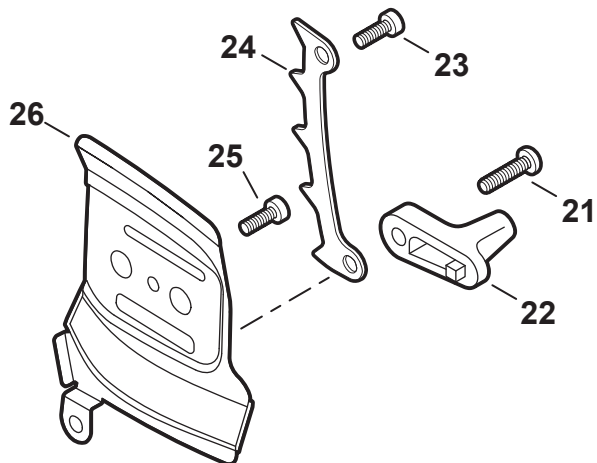

NO.	PART NUMBER	QTY.	DESCRIPTION	DESCRIPCIÓN
1	C320000501	1	LEVER, BRAKE	PALANCA DE FRENO
2	V805000240	1	BOLT, TORX 5x12	PERNO TORX 5x12
3	V356000430	1	COLLAR 10	COLLAR 10
4	V452001380	1	SPRING, TORSION	RESORTE DE TORSIÓN
5	P021048810	1	BRAKE ASSY, CHAIN	MONTAJE DE FRENO DE CADENA
6	V804000000	4	+BOLT, TORX 4x12	+PERNO TORX 4x12
7	C345000520	1	+COVER, BRAKE	+CUBIERTA DE FRENO
8	43311635430	1	+SPACER 8x12x9	+ESPACIADOR 8x12x9
9	C334000290	1	+CONNECTOR, BRAKE	+CONECTOR DE FRENO
10	9305030098	1	+PIN, SPRING 3x9.8	+PASADOR ELÁSTICO 3x9.8
11	C328000310	1	+BAND, BRAKE	+BANDA DE FRENO
12	V376000450	1	+GUIDE	+GUÍA
13	V450000070	1	+SPRING, COMPRESSION	+RESORTE DE COMPRESIÓN
14	V203000041	1	+BOLT 5	+PERNO 5
15	C309000030	1	+TENSIONER, CHAIN	+TENSOR DE CADENA
16	V651000011	1	+GEAR, BEVEL	+ENGRANAJE CÓNICO
17	V651000001	1	+GEAR, BEVEL	+ENGRANAJE CÓNICO
18	V355000140	1	+COLLAR 8	+COLLAR 8
19	C300000952	1	+GUARD, SPROCKET	+CUBIERTA DEL PIÑÓN
20	V265000200	2	NUT, FLANGE M8x1.25	TUERCA-BRIDA M8x1.25
21	V805000010	1	BOLT, TORX 5x20	PERNO TORX 5x20
22	43302635430	1	CHAIN CATCHER	CAPTURADOR DE CADENA
23	V805000010	1	BOLT, TORX 5x20	PERNO TORX 5x20
24	C304000000	1	SPIKE, BUMPER	PARAGOLPES CON PÚAS
25	V804000000	1	BOLT, TORX 4x12	PERNO TORX 4x12
26	C305000430	1	PLATE, GUIDE - INNER	PLACA GUÍA - INTERNA