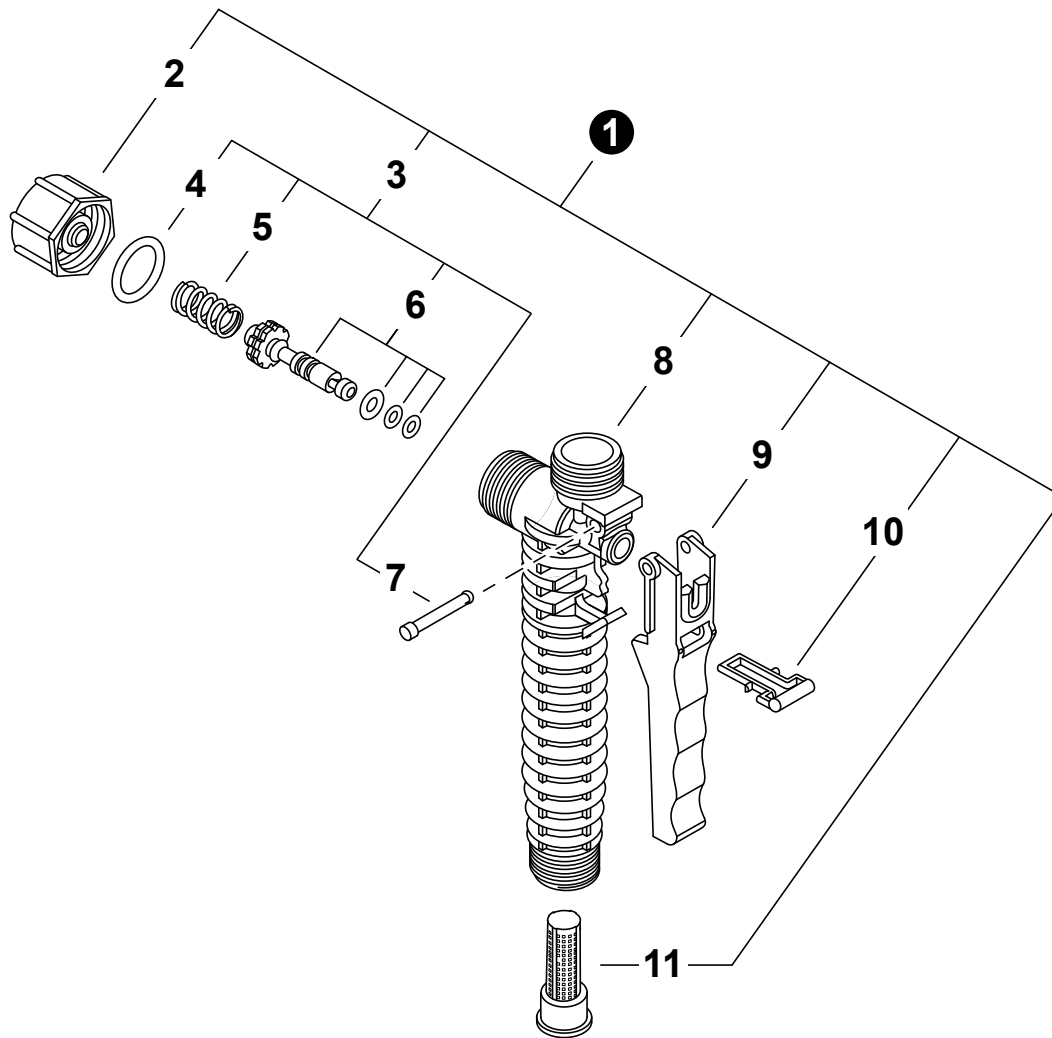

NO.	PART NUMBER	QTY.	DESCRIPTION	DESCRIPCIÓN
1	99944100478	1	GUN, SPRAY	PISTOLA DE FUMIGADORA
2	CN011050	1	+CAP, DISCHARGE	+TAPA DE DESCARGA
3	99944100477	1	+REPAIR KIT, DISCHARGE	+JUEGO DE REPARACIÓN DE DESCARGA
4		1	++O-RING, DISCHARGE	++JUNTA TÓRICA DE LA DESCARGA
5	CN011052	1	++SPRING, DISCHARGE	++RESORTE DE DESCARGA
6	CN302017	1	++SPOOL ASSY	++MONTAJE DE CARRETE
7	CN010172	1	++PIN, TRIGGER	++PASADOR DE GATILLO
8	CN011201	1	+BODY, SPRAY GUN	+CUERPO DE LA PISTOLA DE FUMIGADORA
9	CN011049	1	+LEVER, TRIGGER	+PALANCA DE GATILLO
10	CN011057	1	+LOCK, TRIGGER	+SEGURO DE GATILLO
11	CN011059	1	+FILTER, SPRAY GUN	+FILTRO DE LA PISTOLA DE FUMIGADORA

NO.	PART NUMBER	QTY.	DESCRIPTION	DESCRIPCIÓN
1	569035	1	CAP KIT, TANK	JUEGO DE TAPA DE TANQUE
2		4	+SCREW	+TORNILLO
3		1	+HANDLE	+MANGO
4		1	+CAP, TANK	+TAPA DE TANQUE
5		1	+VALVE, CHECK - CAP	+VÁLVULA DE RETENCION - TAPA
6		1	+GASKET, BASKET	+EMPAQUETADURA DE CANASTA
7		1	+BASKET, FILTER	+CANASTA DE FILTRO
8	N/A (no disponible)	1	TANK, SPRAYER	TANQUE DE FUMIGADORA
9	CN011012	1	CLAMP, PUMP	ABRAZADERA DE LA BOMBA
10	CN011013	1	SCREW, CLAMP	TORNILLO DE ABRAZADERA
11	CN011014	1	NUT	TUERCA
12	N/A (no disponible)	2	CAP, BASE	TAPA DE BASE
13	N/A (no disponible)	1	BASE, TANK	BASE DE TANQUE

NO.	PART NUMBER	QTY.	DESCRIPTION	DESCRIPCIÓN
1	569036	1	LEVER KIT, PUMP	JUEGO DE PALANCA DE BOMBA
2	CN011007	1	+GRIP, LEVER	+AGARRE DE PALANCA
3		1	+LEVER, PUMP	+PALANCA DE BOMBA
4		2	+PIN, LEVER	+PASADOR DE PALANCA
5		1	+BRACKET, LEVER	+ABRAZADERA DE PALANCA
6		2	+WASHER, LEVER	+ARANDELA DE PALANCA
7		1	+SPRING, LEVER	+RESORTE DE PALANCA
8	CN011429	1	CLIP, METAL WAND	SUJETADOR PARA LANZA METÁLICO
9	CN012024	1	NUT M6	TUERCA M6
10	CN013571	1	BOLT M6×20	PERNO M6×20
11	CN013583-6	1	SHAFT, PUMP	EJE BOMBA
12	CN011011	1	PIN, SHAFT	PASADOR DE EJE
13	CN011010	2	WASHER, SHAFT	ARANDELA DE EJE
14	CN011009	2	BUSHING, SHAFT	BUJE DE EJE