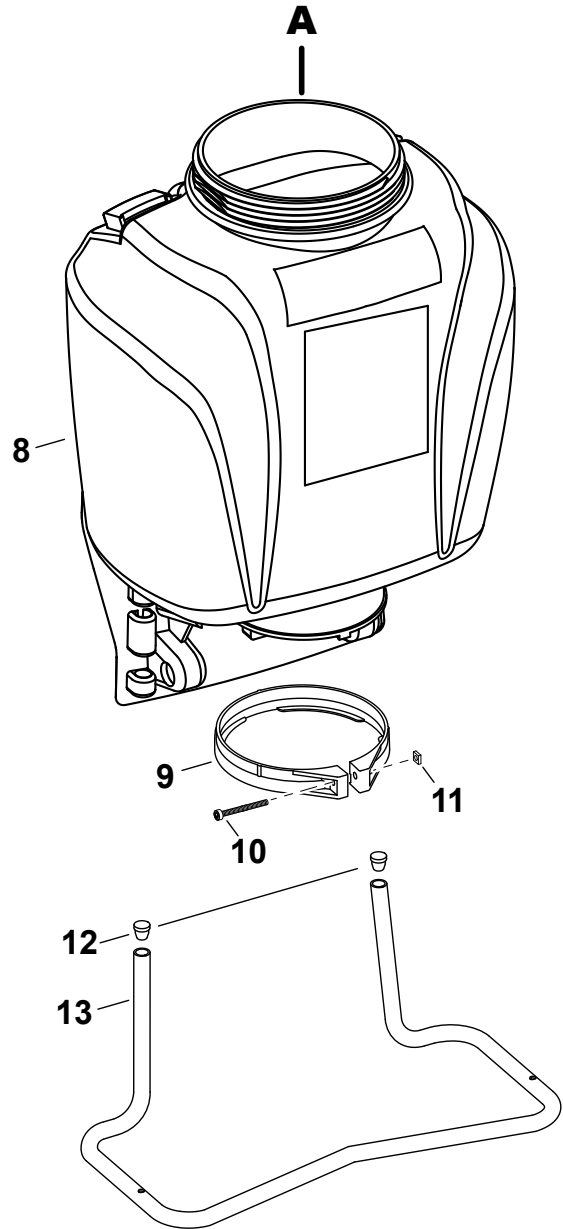

Spray Gun	3
Pistola de rocío	
Tank	4
Tanque	
Tank	5
Tanque	
Pump Lever S/N N08010001001 - N08010003411	6
Palanca de bomba N/S N08010001001 - N08010003411	
Pump Lever S/N N08010001001 - N08010003411	7
Palanca de bomba N/S N08010001001 - N08010003411	
Pump Lever S/N N08010003412 - N08010999999	8
Palanca de bomba N/S N08010003412 - N08010999999	
Pump Lever S/N N08010003412 - N08010999999	9
Palanca de bomba N/S N08010003412 - N08010999999	
Nozzles, Wand, Hose	10
Boquillas, Varilla, Manguera	
Nozzles, Wand, Hose	11
Boquillas, Varilla, Manguera	
Pump	12
Bomba	
Pump	13
Bomba	
Harness	14
Arnés	

NO.	PART NUMBER	QTY.	DESCRIPTION	DESCRIPCIÓN
1	99944100478	1	GUN, SPRAY	PISTOLA DE FUMIGADORA
2	CN011050	1	+CAP, DISCHARGE	+TAPA DE DESCARGA
3	99944100477	1	+REPAIR KIT, DISCHARGE	+JUEGO DE REPARACIÓN DE DESCARGA
4		1	++O-RING, DISCHARGE	++JUNTA TÓRICA DE LA DESCARGA
5	CN011052	1	++SPRING, DISCHARGE	++RESORTE DE DESCARGA
6	CN302017	1	++SPOOL ASSY	++MONTAJE DE CARRETE
7	CN010172	1	++PIN, TRIGGER	++PASADOR DE GATILLO
8	CN011201	1	+BODY, SPRAY GUN	+CUERPO DE LA PISTOLA DE FUMIGADORA
9	CN011049	1	+LEVER, TRIGGER	+PALANCA DE GATILLO
10	CN011057	1	+LOCK, TRIGGER	+SEGURO DE GATILLO
11	CN011059	1	+FILTER, SPRAY GUN	+FILTRO DE LA PISTOLA DE FUMIGADORA

NO.	PART NUMBER	QTY.	DESCRIPTION	DESCRIPCIÓN
1	569035	1	CAP KIT, TANK	JUEGO DE TAPA DE TANQUE
2		4	+SCREW	+TORNILLO
3		1	+HANDLE	+MANGO
4		1	+CAP, TANK	+TAPA DE TANQUE
5		1	+VALVE, CHECK - CAP	+VÁLVULA DE RETENCION - TAPA
6		1	+GASKET, BASKET	+EMPAQUETADURA DE CANASTA
7		1	+BASKET, FILTER	+CANASTA DE FILTRO
8	N/A (no disponible)	1	TANK, SPRAYER	TANQUE DE FUMIGADORA
9	CN011012	1	CLAMP, PUMP	ABRAZADERA DE LA BOMBA
10	CN011013	1	SCREW, CLAMP	TORNILLO DE ABRAZADERA
11	CN011014	1	NUT	TUERCA
12	N/A (no disponible)	2	CAP, BASE	TAPA DE BASE
13	N/A (no disponible)	1	BASE, TANK	BASE DE TANQUE