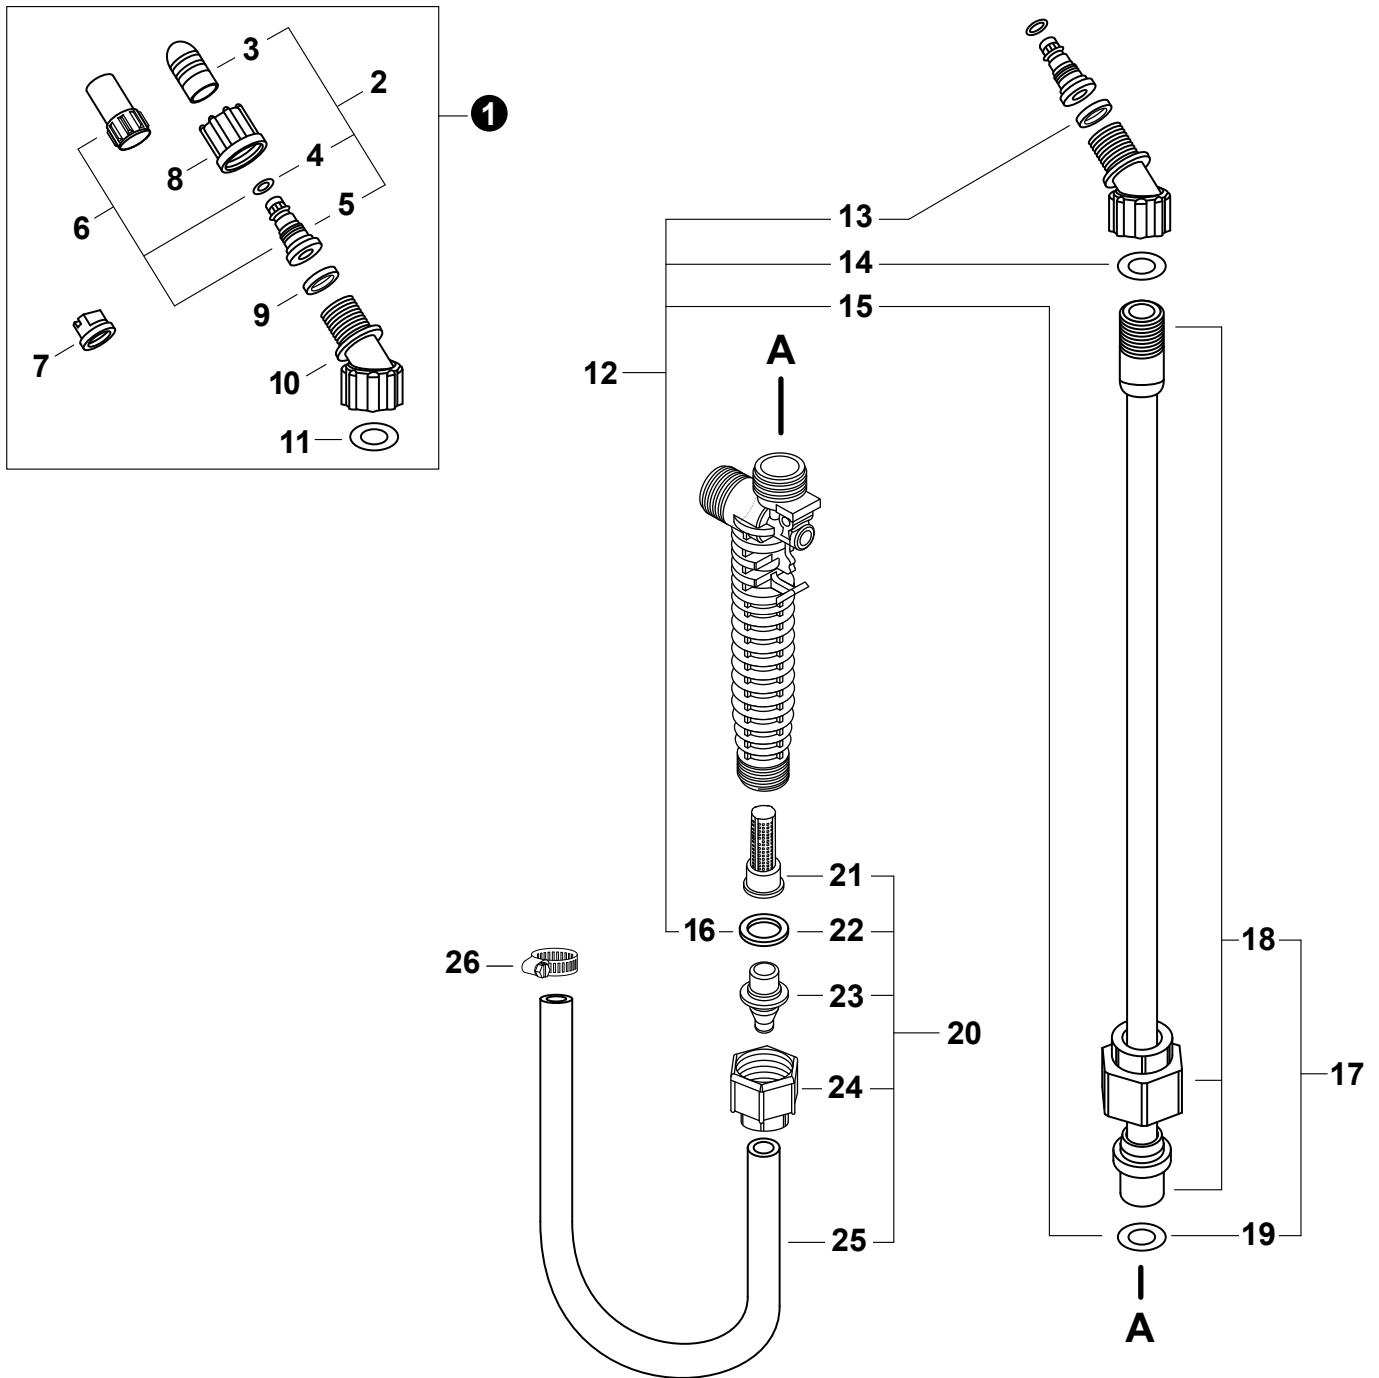

NO.	PART NUMBER	QTY.	DESCRIPTION	DESCRIPCIÓN
1	CN302502-1	1	LEVER KIT, PUMP	JUEGO DE PALANCA DE BOMBA
2	CN011007	1	+GRIP, LEVER	+AGARRE DE PALANCA
3		1	+LEVER, PUMP	+PALANCA DE BOMBA
4		2	+PIN, LEVER	+PASADOR DE PALANCA
5		1	+BRACKET, LEVER	+ABRAZADERA DE PALANCA
6		2	+WASHER, LEVER	+ARANDELA DE PALANCA
7		1	+SPRING, LEVER	+RESORTE DE PALANCA
8	CN011429	1	CLIP, METAL WAND	SUJETADOR PARA LANZA METÁLICO
9	CN012591	2	NUT, 5/16-18 NYLOC	TUERCA 5/16-18 NYLOC
10	CN012590	2	BOLT 5/16"-18x1-1/4"	PERNO 5/16"-18x1-1/4"
11	CN013911-6	1	SHAFT, PUMP	EJE BOMBA
12	CN011011	1	PIN, SHAFT	PASADOR DE EJE
13	CN011010	2	WASHER, SHAFT	ARANDELA DE EJE
14	CN011009	2	BUSHING, SHAFT	BUJE DE EJE