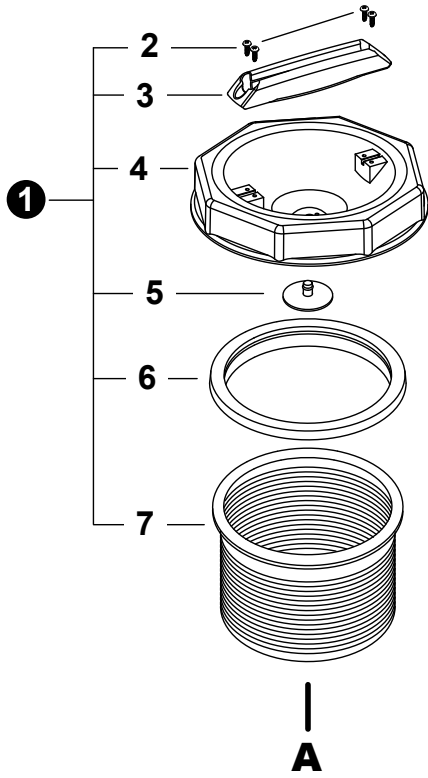

Spray Gun	3
Pistola de rocío	
Tank	4
Tanque	
Tank	5
Tanque	
Pump Lever S/N N08010001001 - N08010003411	6
Palanca de bomba N/S N08010001001 - N08010003411	
Pump Lever S/N N08010001001 - N08010003411	7
Palanca de bomba N/S N08010001001 - N08010003411	
Pump Lever S/N N08010003412 - N08010999999	8
Palanca de bomba N/S N08010003412 - N08010999999	
Pump Lever S/N N08010003412 - N08010999999	9
Palanca de bomba N/S N08010003412 - N08010999999	
Nozzles, Wand, Hose	10
Boquillas, Varilla, Manguera	
Nozzles, Wand, Hose	11
Boquillas, Varilla, Manguera	
Pump	12
Bomba	
Pump	13
Bomba	
Harness	14
Arnés	

NO.	PART NUMBER	QTY.	DESCRIPTION	DESCRIPCIÓN
1	99944100478	1	GUN, SPRAY	PISTOLA DE FUMIGADORA
2	CN011050	1	+CAP, DISCHARGE	+TAPA DE DESCARGA
3	99944100477	1	+REPAIR KIT, DISCHARGE	+JUEGO DE REPARACIÓN DE DESCARGA
4		1	++O-RING, DISCHARGE	++JUNTA TÓRICA DE LA DESCARGA
5	CN011052	1	++SPRING, DISCHARGE	++RESORTE DE DESCARGA
6	CN302017	1	++SPOOL ASSY	++MONTAJE DE CARRETE
7	CN010172	1	++PIN, TRIGGER	++PASADOR DE GATILLO
8	CN011201	1	+BODY, SPRAY GUN	+CUERPO DE LA PISTOLA DE FUMIGADORA
9	CN011049	1	+LEVER, TRIGGER	+PALANCA DE GATILLO
10	CN011057	1	+LOCK, TRIGGER	+SEGURO DE GATILLO
11	CN011059	1	+FILTER, SPRAY GUN	+FILTRO DE LA PISTOLA DE FUMIGADORA

NO.	PART NUMBER	QTY.	DESCRIPTION	DESCRIPCIÓN
1	569035	1	CAP KIT, TANK	JUEGO DE TAPA DE TANQUE
2		4	+SCREW	+TORNILLO
3		1	+HANDLE	+MANGO
4		1	+CAP, TANK	+TAPA DE TANQUE
5		1	+VALVE, CHECK - CAP	+VÁLVULA DE RETENCION - TAPA
6		1	+GASKET, BASKET	+EMPAQUETADURA DE CANASTA
7		1	+BASKET, FILTER	+CANASTA DE FILTRO
8	N/A (no disponible)	1	TANK, SPRAYER	TANQUE DE FUMIGADORA
9	CN011012	1	CLAMP, PUMP	ABRAZADERA DE LA BOMBA
10	CN011013	1	SCREW, CLAMP	TORNILLO DE ABRAZADERA
11	CN011014	1	NUT	TUERCA
12	N/A (no disponible)	2	CAP, BASE	TAPA DE BASE
13	N/A (no disponible)	1	BASE, TANK	BASE DE TANQUE