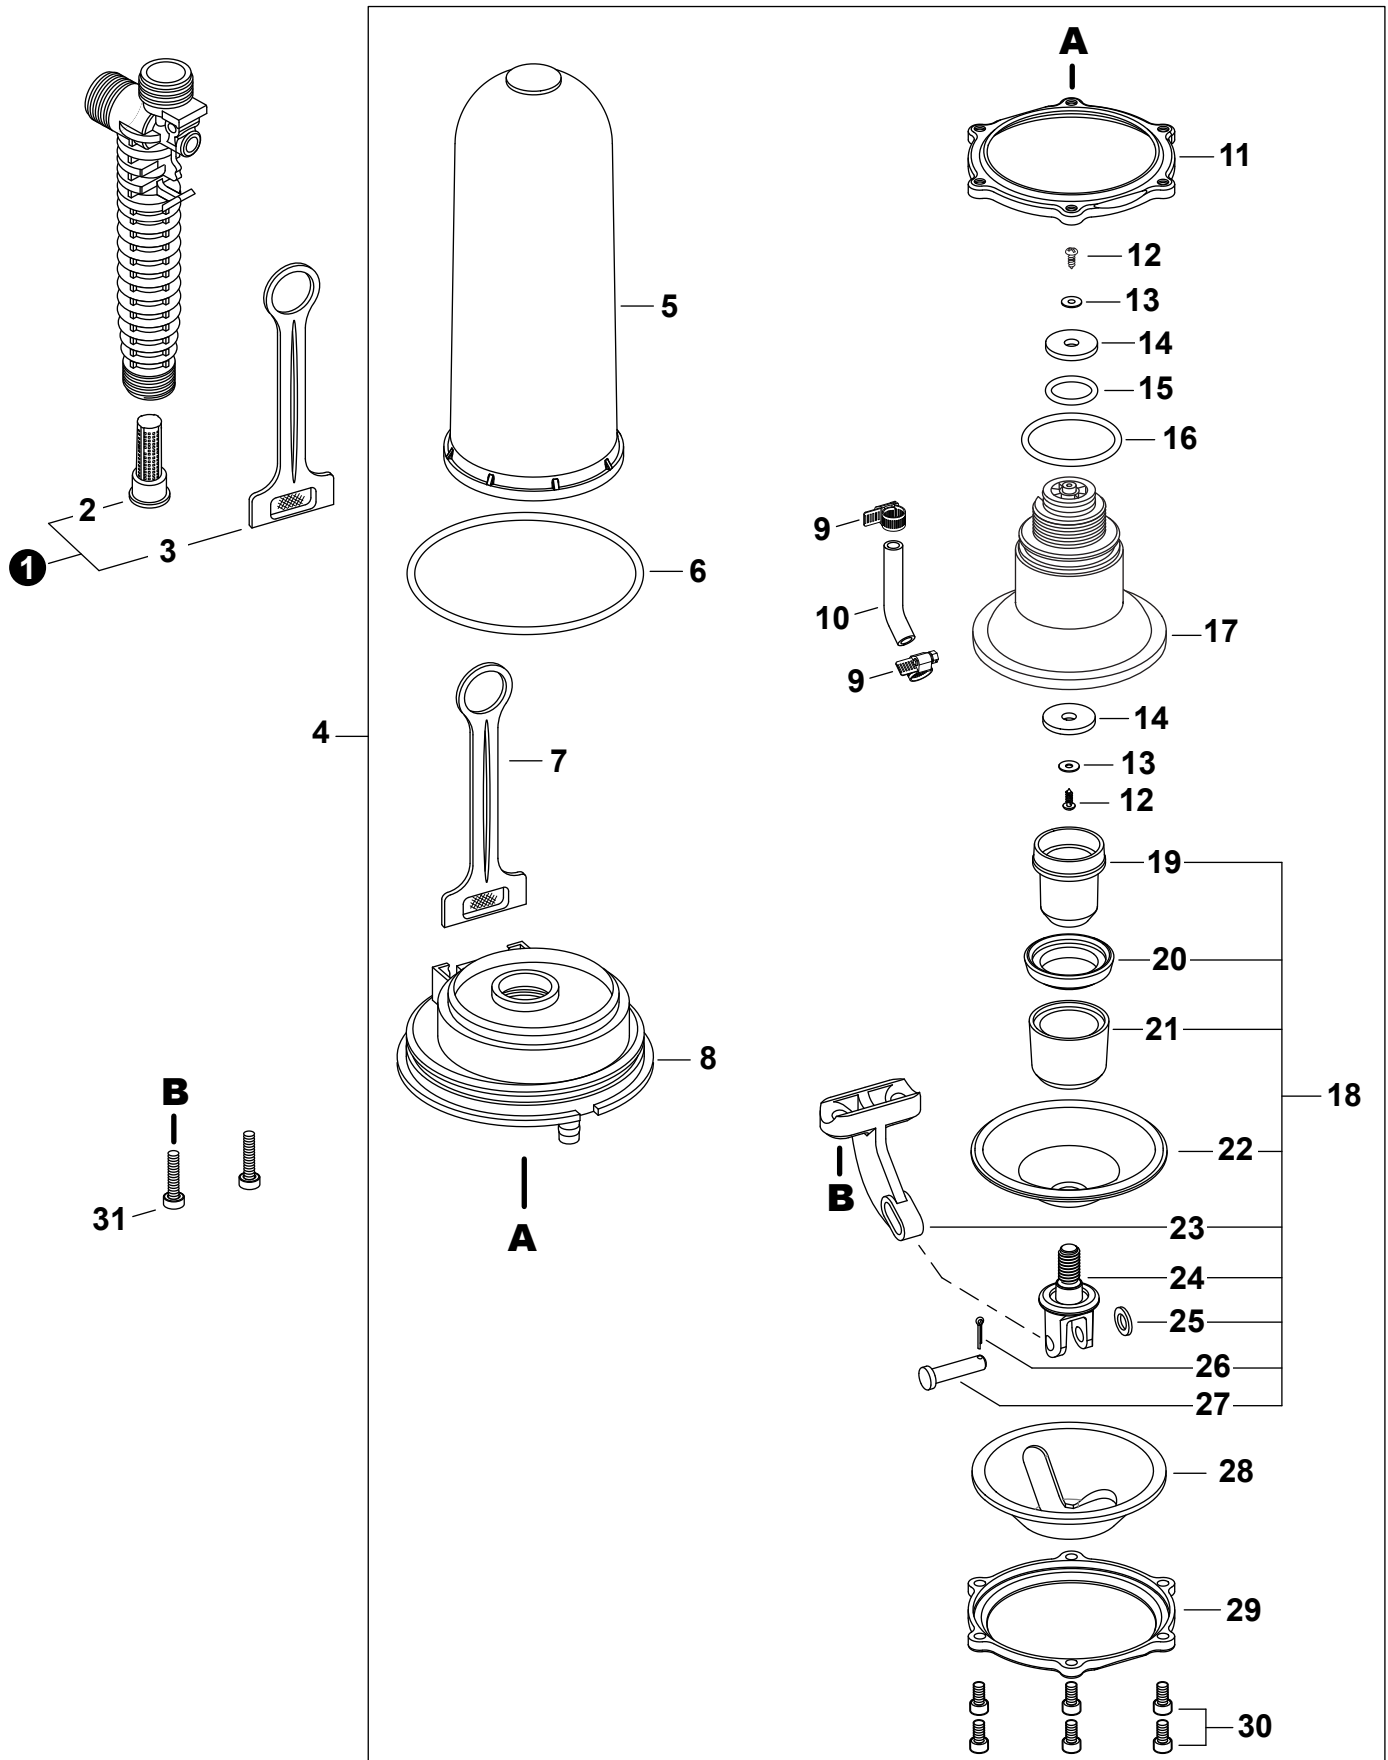

NO.	PART NUMBER	QTY.	DESCRIPTION	DESCRIPCIÓN
1	99944100485	1	NOZZLE KIT	JUEGO DE LA BOQUILLA
2	99944100482	1	+NOZZLE KIT, BRASS	+JUEGO DE LA BOQUILLA LATÓN
3		1	++CAP, NOZZLE - BRASS	++TAPA DE LA BOQUILLA LATÓN
4		1	++O-RING, NOZZLE	++JUNTA TÓRICA DE LA BOQUILLA
5		1	++BODY, NOZZLE	++CUERPO DE LA BOQUILLA
6	99944100483	1	+NOZZLE KIT, PLASTIC	+JUEGO DE LA BOQUILLA PLÁSTICO
7	99944100484	1	+NOZZLE, FLAT FAN	+BOQUILLA TIPO ABANICO PLANO
8		1	+NUT, NOZZLE	+TUERCA DE LA BOQUILLA
9		1	+GASKET, NOZZLE	+EMPAQUETADURA DE BOQUILLA
10		1	+ELBOW, NOZZLE	+CODO DE BOQUILLA
11		1	+O-RING, ELBOW	+JUNTA TÓRICA PARA CODE
12	99944100486	1	GASKET KIT, WAND	JUEGO DE EMPAQUETADURA DE LANZA
13		1	+GASKET, NOZZLE	+EMPAQUETADURA DE BOQUILLA
14		1	+O-RING, ELBOW	+JUNTA TÓRICA PARA CODE
15		1	+O-RING, WAND 15 MM×3.5 MM	+JUNTA TÓRICA DE LA LANZA 15 MM×3.5 MM
16		1	+GASKET, ADAPTER	+EMPAQUETADURA DE ADAPTADOR
17	99944100505	1	WAND ASSY, METAL	MONTAGE DE LANZA - METÁLICO
18		1	+WAND, METAL	+LANZA - METÁLICO
19		1	+O-RING, WAND 15 MM×3.5 MM	+JUNTA TÓRICA DE LA LANZA 15 MM×3.5 MM
20	99944100479	1	HOSE KIT	JUEGO DE MANGUERA
21	CN011059	1	+FILTER, SPRAY GUN	+FILTRO DE LA PISTOLA DE FUMIGADORA
22		1	+GASKET, ADAPTER	+EMPAQUETADURA DE ADAPTADOR
23	CN010975	1	+ADAPTER, HOSE - BLACK	+ADAPTADOR DE MANGUERA - NEGRO
24	CN011128	1	+NUT, HOSE	+TUERCA DE MANGUERA
25		1	+HOSE, CLEAR 1210 MM	+MANGUERA TRANSPARENTE 1210 MM
26	CN010987	1	CLAMP, HOSE	ABRAZADERA DE MANGUERA