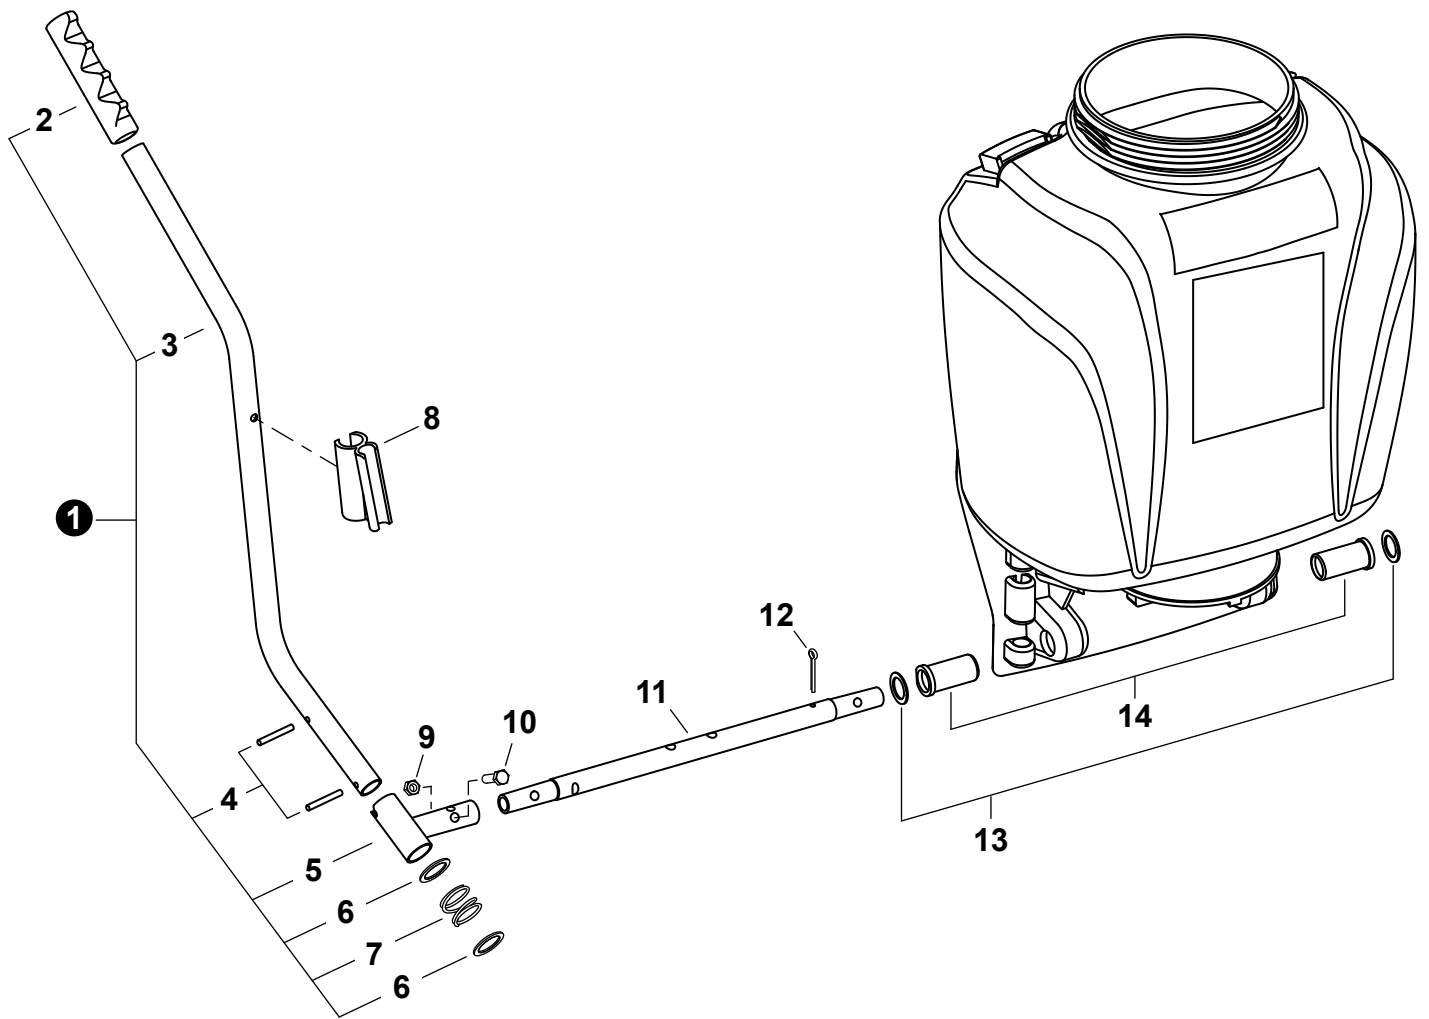

NO.	PART NUMBER	QTY.	DESCRIPTION	DESCRIPCIÓN
1	569035	1	CAP KIT, TANK	JUEGO DE TAPA DE TANQUE
2		4	+SCREW	+TORNILLO
3		1	+HANDLE	+MANGO
4		1	+CAP, TANK	+TAPA DE TANQUE
5		1	+VALVE, CHECK - CAP	+VÁLVULA DE RETENCION - TAPA
6		1	+GASKET, BASKET	+EMPAQUETADURA DE CANASTA
7		1	+BASKET, FILTER	+CANASTA DE FILTRO
8	N/A (no disponible)	1	TANK, SPRAYER	TANQUE DE FUMIGADORA
9	CN011012	1	CLAMP, PUMP	ABRAZADERA DE LA BOMBA
10	CN011013	1	SCREW, CLAMP	TORNILLO DE ABRAZADERA
11	CN011014	1	NUT	TUERCA
12	N/A (no disponible)	2	CAP, BASE	TAPA DE BASE
13	N/A (no disponible)	1	BASE, TANK	BASE DE TANQUE

NO.	PART NUMBER	QTY.	DESCRIPTION	DESCRIPCIÓN
1	569036	1	LEVER KIT, PUMP	JUEGO DE PALANCA DE BOMBA
2	CN011007	1	+GRIP, LEVER	+AGARRE DE PALANCA
3		1	+LEVER, PUMP	+PALANCA DE BOMBA
4		2	+PIN, LEVER	+PASADOR DE PALANCA
5		1	+BRACKET, LEVER	+ABRAZADERA DE PALANCA
6		2	+WASHER, LEVER	+ARANDELA DE PALANCA
7		1	+SPRING, LEVER	+RESORTE DE PALANCA
8	CN011429	1	CLIP, METAL WAND	SUJETADOR PARA LANZA METÁLICO
9	CN012024	1	NUT M6	TUERCA M6
10	CN013571	1	BOLT M6×20	PERNO M6×20
11	CN013583-6	1	SHAFT, PUMP	EJE BOMBA
12	CN011011	1	PIN, SHAFT	PASADOR DE EJE
13	CN011010	2	WASHER, SHAFT	ARANDELA DE EJE
14	CN011009	2	BUSHING, SHAFT	BUJE DE EJE

NO.	PART NUMBER	QTY.	DESCRIPTION	DESCRIPCIÓN
1	CN302502-1	1	LEVER KIT, PUMP	JUEGO DE PALANCA DE BOMBA
2	CN011007	1	+GRIP, LEVER	+AGARRE DE PALANCA
3		1	+LEVER, PUMP	+PALANCA DE BOMBA
4		2	+PIN, LEVER	+PASADOR DE PALANCA
5		1	+BRACKET, LEVER	+ABRAZADERA DE PALANCA
6		2	+WASHER, LEVER	+ARANDELA DE PALANCA
7		1	+SPRING, LEVER	+RESORTE DE PALANCA
8	CN011429	1	CLIP, METAL WAND	SUJETADOR PARA LANZA METÁLICO
9	CN012591	2	NUT, 5/16-18 NYLOC	TUERCA 5/16-18 NYLOC
10	CN012590	2	BOLT 5/16"-18x1-1/4"	PERNO 5/16"-18x1-1/4"
11	CN013911-6	1	SHAFT, PUMP	EJE BOMBA
12	CN011011	1	PIN, SHAFT	PASADOR DE EJE
13	CN011010	2	WASHER, SHAFT	ARANDELA DE EJE
14	CN011009	2	BUSHING, SHAFT	BUJE DE EJE