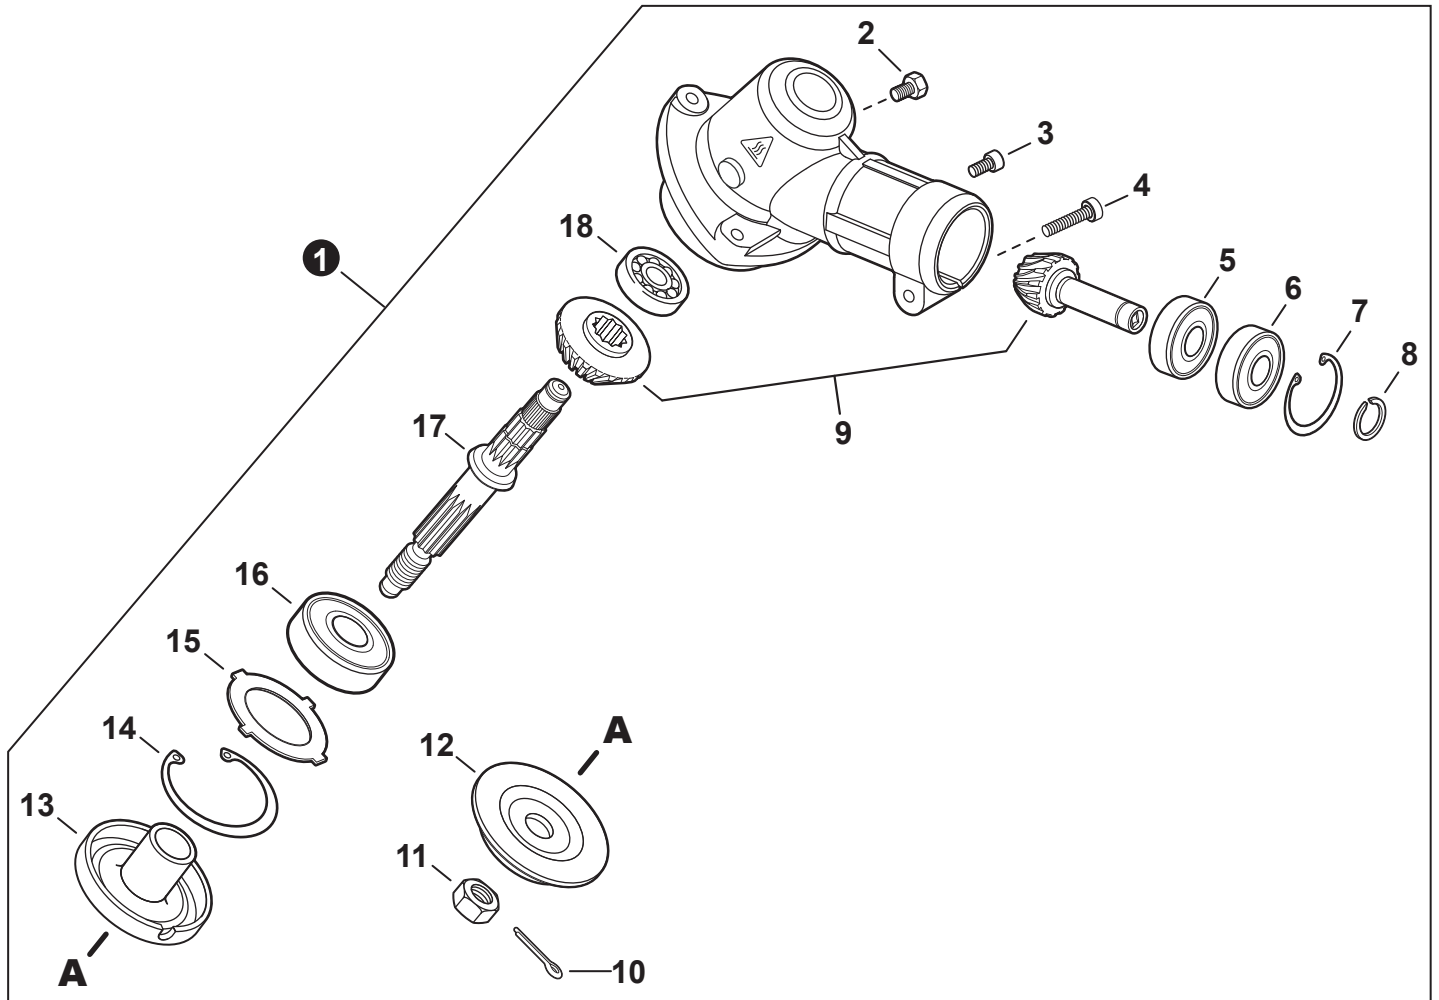

NO.	PART NUMBER	QTY.	DESCRIPTION	DESCRIPCIÓN
1	90070200042	1	RING, SNAP 42	ANILLO RETENEDOR 42
2	V805000170	1	BOLT, TORX 5x25	PERNO TORX 5x25
3	A575000690	1	HOLDER, MAIN PIPE	SUJETADOR DE TUBO PRINCIPAL
4	A413000080	1	PROTECTOR, FAN COVER	PROTECTOR DEL CUBIERTA DE VENTILADOR
5	V805000160	2	BOLT, TORX 5x20	PERNO TORX 5x20
6	<b>P021050872</b>	1	<b>COVER ASSY, FAN</b>	<b>MONTAJE DE CUBIERTA DE VENTILADOR</b>
7	90070100012	1	+RING, SNAP 12	+ANILLO RETENEDOR 12
8	9405106001	2	+BEARING, BALL 6001	+COJINETE DE BOLAS 6001
9	90070200028	1	+RING, SNAP 28	+ANILLO RETENEDOR 28
10	A556001750	1	+DRUM, CLUTCH	+TAMBOR DE EMBRAGUE
11	17504656030	2	BOLT, CLUTCH 8x7.9xM6	PERNO DE EMBRAGUE 8x7.9xM6
12	17504956030	2	WASHER, SPRING 8.5x16x0.5	ARANDELA DE PRESION 8.5x16x0.5
13	A553000190	2	SHOE, CLUTCH	ZAPATA DE EMBRAGUE
14	17504805530	2	WASHER 6.2x19x1.0	ARANDELA 6.2x19x1.0
15	V451001390	1	SPRING, CLUTCH	RESORTE DEL EMBRAGUE
16	V805000150	2	BOLT, TORX 5x16	PERNO TORX 5x16

NO.	PART NUMBER	QTY.	DESCRIPTION	DESCRIPCIÓN
1	P021050931	1	MAIN PIPE ASSY	MONTAJE DE TUBO PRINCIPAL
2	X505009800	1	+LABEL - CAUTION	+ETIQUETA DE PRECAUCIÓN
3	22492452130	2	CLIP, CABLE 25 MM	SUJETADOR DE CABLE 25 MM
4	C504000050	1	DRIVESHAFT	EJE DE TRANSMISIÓN

NO.	PART NUMBER	QTY.	DESCRIPTION	DESCRIPCIÓN
1	35110247530	1	CONTROL HANDLE KIT	JUEGO DE MANGO DE CONTROL
2	90050000005	1	+NUT M5	+TUERCA M5
3	90022005030	1	+SCREW 5x30	+TORNILLO 5x30
4	90024603025	4	+SCREW 3x25	+TORNILLO 3x25
5	17801005960	1	TRIGGER, THROTTLE	GATILLO DEL ACELERADOR
6	17801335631	1	SPRING, TORSION	RESORTE DE TORSIÓN
7	17801205960	1	LOCKOUT, THROTTLE	SEGURO DEL ACELERADOR
8	P021051620	1	CABLE ASSY, CONTROL	MONTAJE DE CABLE PARA CONTROL
9	A444000020	1	+KNOB, SWITCH - ORANGE	+BOTÓN DE INTERRUPTOR - NARANJA
10	9154503010	1	+SCREW 3x10	+TORNILLO 3x10
11	90051800006	1	NUT, FLANGE M6	TUERCA-BRIDA M6
12	90050200006	1	NUT M6	TUERCA M6