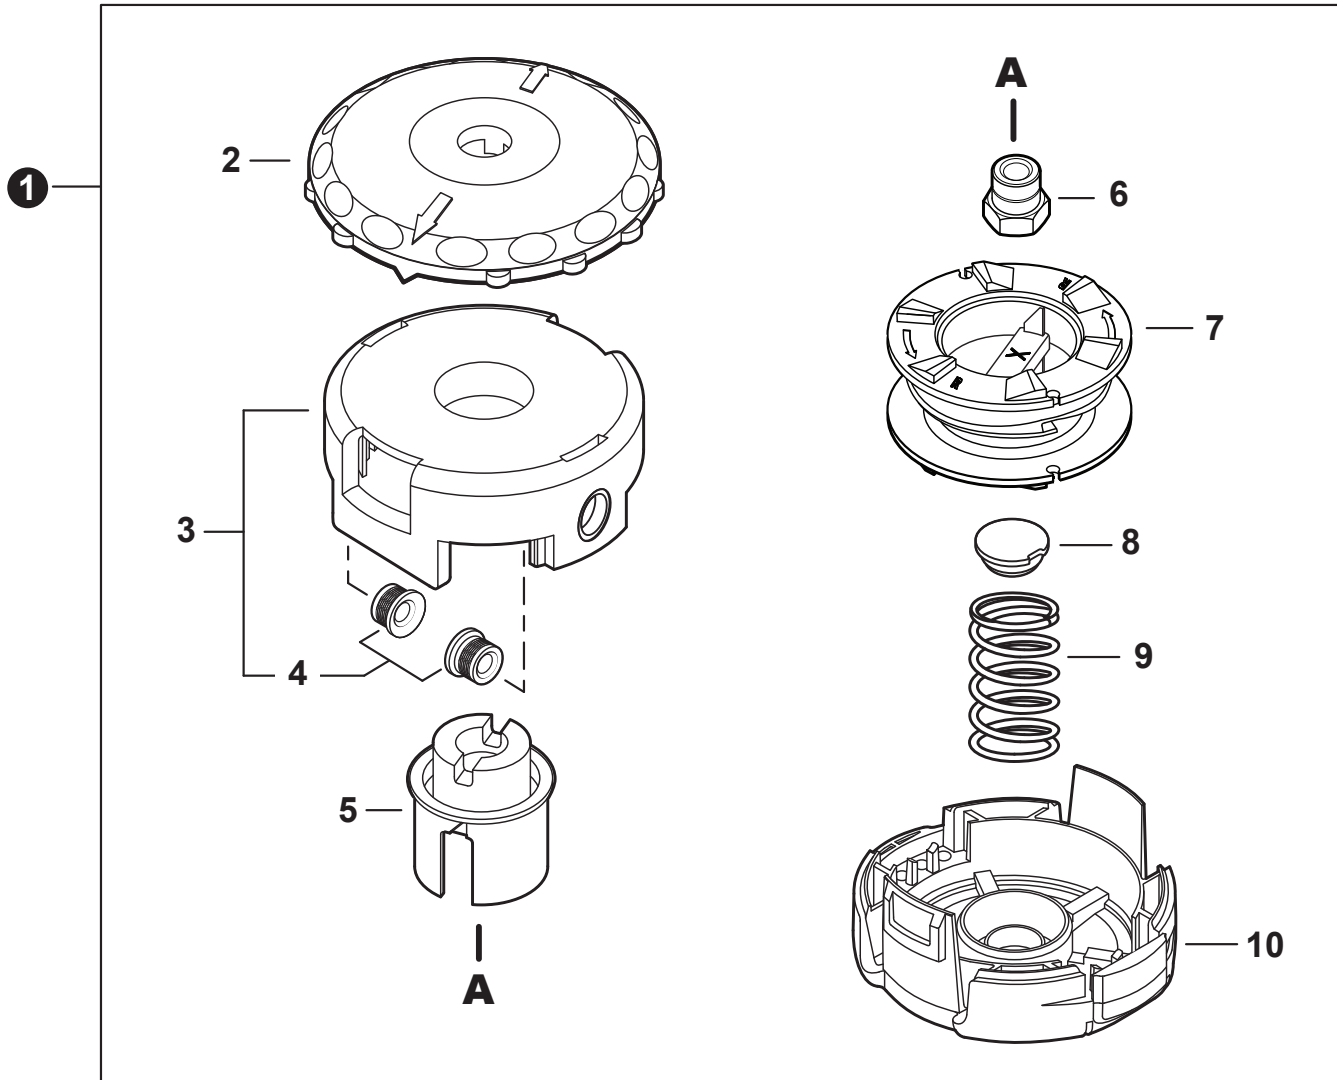

NO.	PART NUMBER	QTY.	DESCRIPTION	DESCRIPCIÓN
1	99944200907	1	TRIMMER HEAD, SPEED-FEED® 400	CABEZAL DE CORTE SPEED-FEED® 400
2	E415000180	1	+KNOB	+PERILLA
3	X470000330	1	+HOUSING ASSY, SPOOL	+MONTAJE DE CAJA DEL CARRETE
4	X475000110	2	++EYELET	++OJAL
5	X476000040	1	+HUB (LH) BLACK	+CUBO (LH) NEGRO
6	V160000150	1	+BUSHING M10x1.25 LH GOLD	+BUJE M10x1.25 LH ORO
7	X473000130	1	+SPOOL	+CARRETE
8	V494000840	1	+CAP, SPRING	+TAPA DE RESORTE
9	V450001880	1	+SPRING, GOLD	+RESORTE ORO
10	X472000070	1	+COVER, SPOOL	+CUBIERTA DEL CARRETE