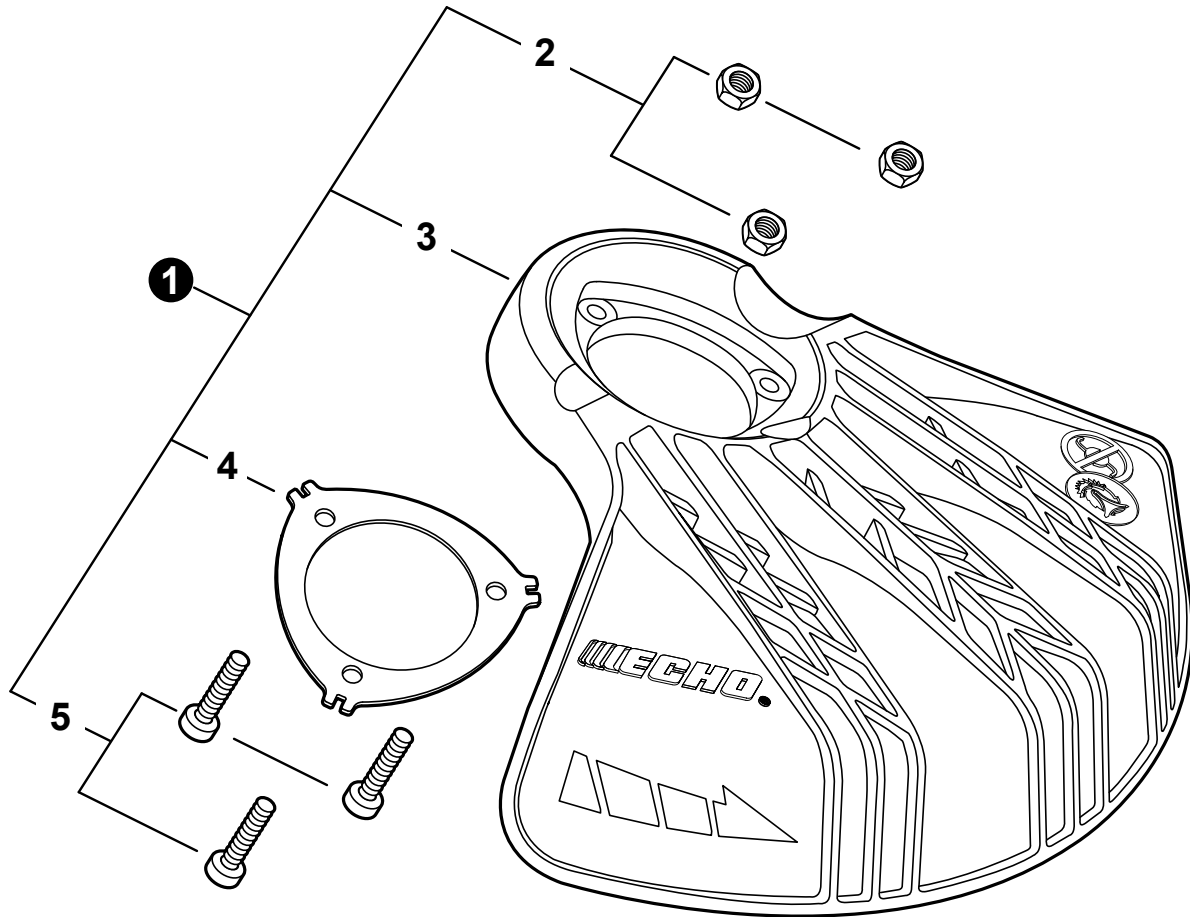

NO.	PART NUMBER	QTY.	DESCRIPTION	DESCRIPCIÓN
1	P021050510	1	SHIELD KIT, DEBRIS - BLADE	JUEGO DE PROTECTOR CONTRA RESIDUOS - CUCHILLA
2	90056250005	3	+NUT, LOCK M5	+CONTRATUERCA M5
3	C550000760	1	+SHIELD, DEBRIS - BLADE	+PROTECTOR CONTRA RESIDUOS - CUCHILLA
4	C552000240	1	+PLATE, SHIELD	+PLACA DE PROTECTOR
5	V805000170	3	+BOLT, TORX 5x25	+PERNO TORX 5x25