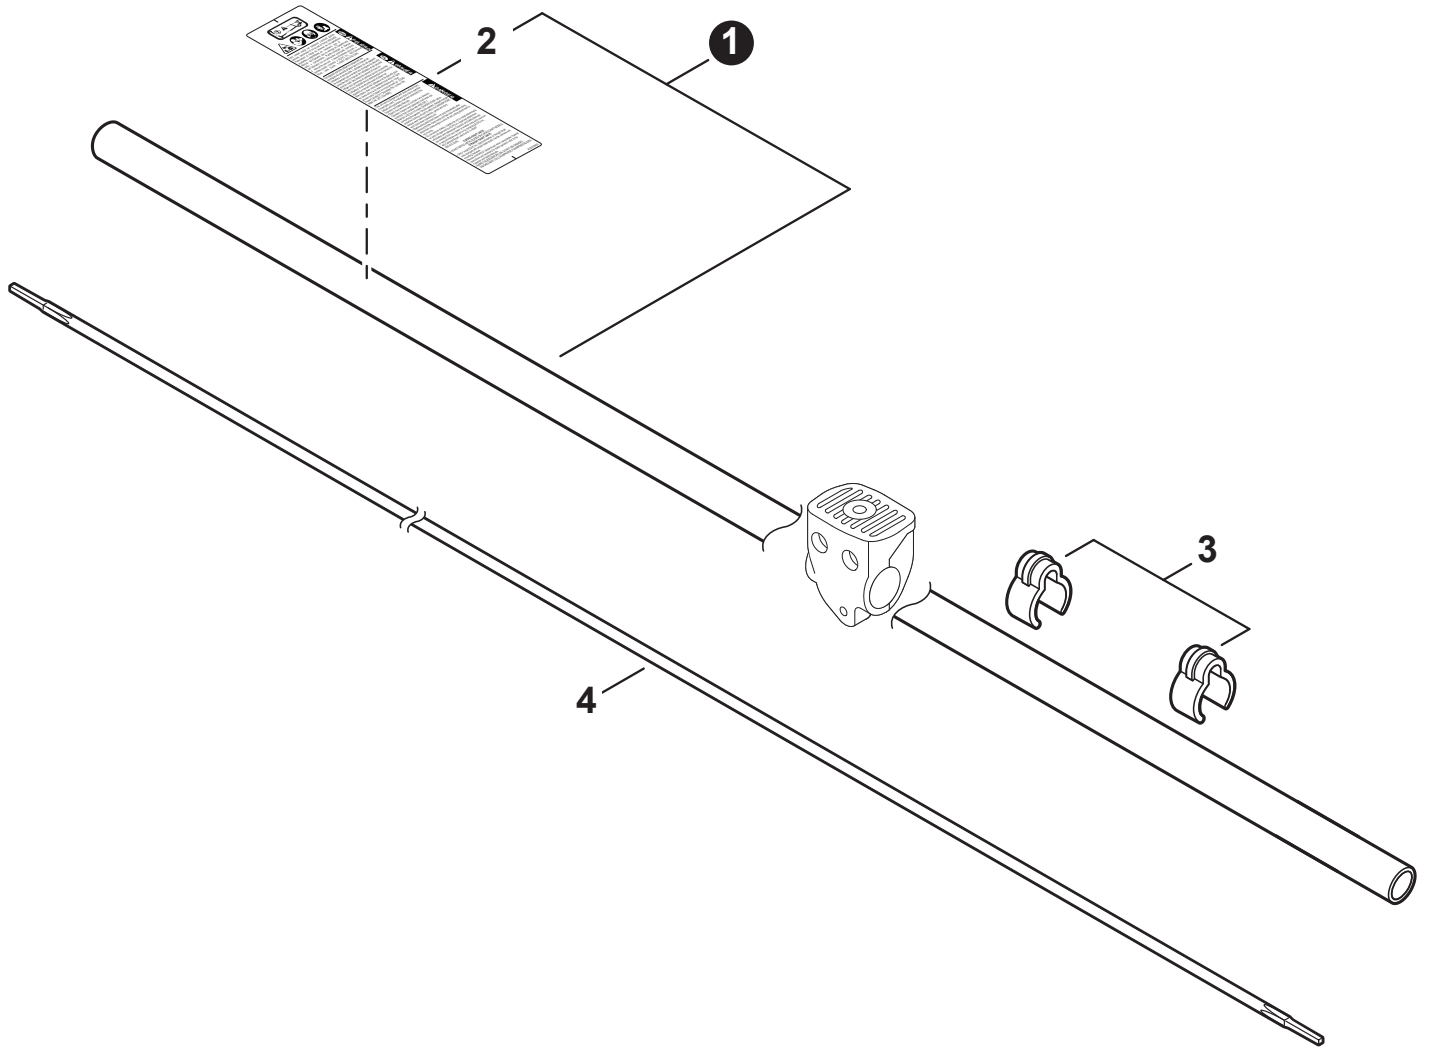

NO.	PART NUMBER	QTY.	DESCRIPTION	DESCRIPCIÓN
1	P021050931	1	MAIN PIPE ASSY	MONTAJE DE TUBO PRINCIPAL
2	X505009800	1	+LABEL - CAUTION	+ETIQUETA DE PRECAUCIÓN
3	22492452130	2	CLIP, CABLE 25 MM	SUJETADOR DE CABLE 25 MM
4	C504000050	1	DRIVESHAFT	EJE DE TRANSMISIÓN