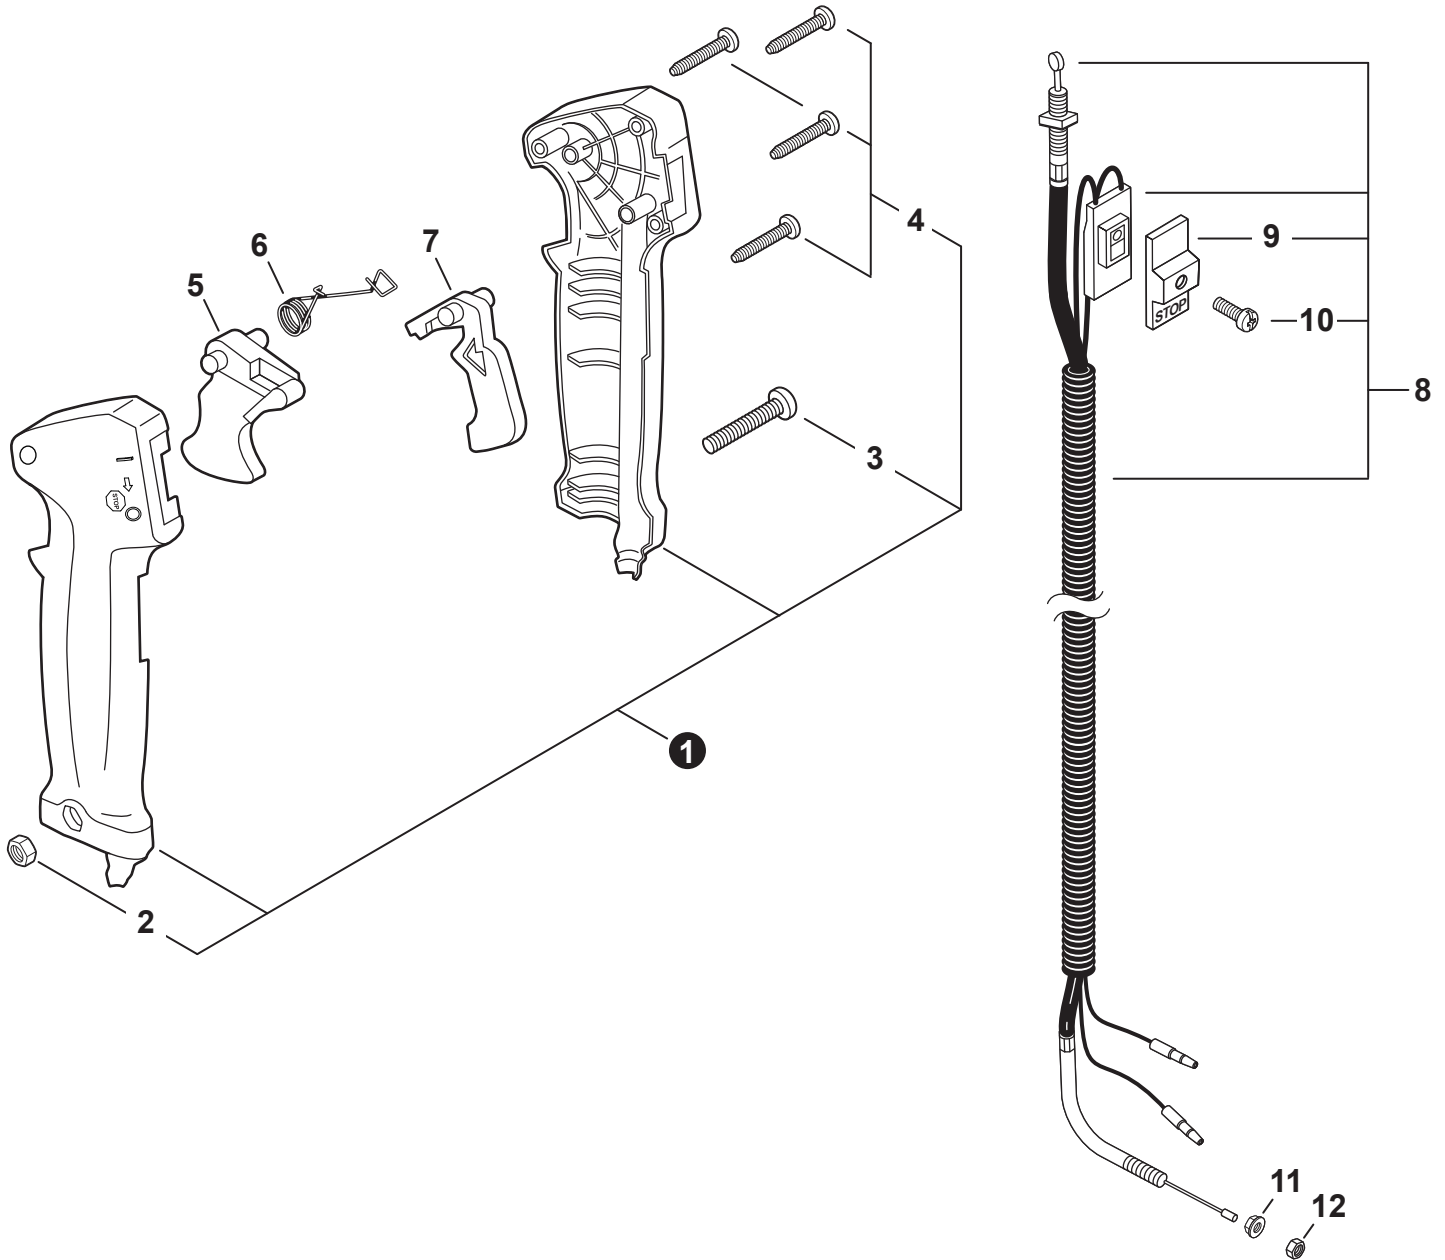

NO.	PART NUMBER	QTY.	DESCRIPTION	DESCRIPCIÓN
1	35110247530	1	CONTROL HANDLE KIT	JUEGO DE MANGO DE CONTROL
2	90050000005	1	+NUT M5	+TUERCA M5
3	90022005030	1	+SCREW 5x30	+TORNILLO 5x30
4	90024603025	4	+SCREW 3x25	+TORNILLO 3x25
5	17801005960	1	TRIGGER, THROTTLE	GATILLO DEL ACELERADOR
6	17801335631	1	SPRING, TORSION	RESORTE DE TORSIÓN
7	17801205960	1	LOCKOUT, THROTTLE	SEGURO DEL ACELERADOR
8	P021051620	1	CABLE ASSY, CONTROL	MONTAJE DE CABLE PARA CONTROL
9	A444000020	1	+KNOB, SWITCH - ORANGE	+BOTÓN DE INTERRUPTOR - NARANJA
10	9154503010	1	+SCREW 3x10	+TORNILLO 3x10
11	90051800006	1	NUT, FLANGE M6	TUERCA-BRIDA M6
12	90050200006	1	NUT M6	TUERCA M6