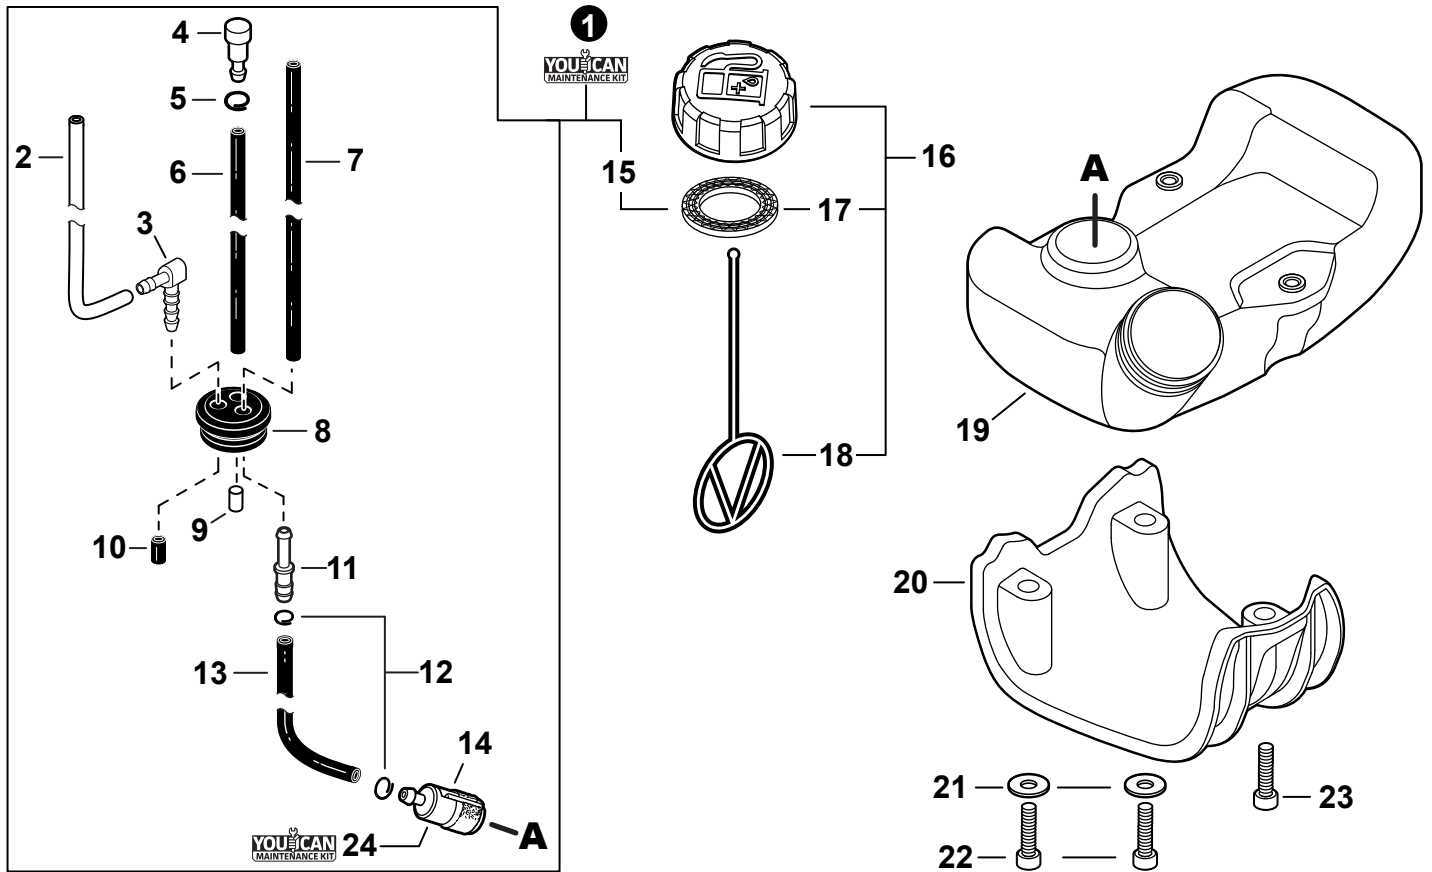

NO.	PART NUMBER	QTY.	DESCRIPTION	DESCRIPCIÓN
1	90182Y	1	FUEL SYSTEM KIT - YOUCAN™	KIT DEL SISTEMA DE COMBUSTIBLE - YOUCAN™
2	13201256030	1	+PIPE, FUEL 3x6x80 YELLOW	+TUBO DE COMBUSTIBLE 3x6x80 AMARILLO
3	V186000500	1	+CONNECTOR, PIPE	+CONECTOR DE TUBO
4	A356000031	1	+VENT ASSY	+VÁLVULA DE RESPIRADERO
5	V490001230	1	+CLIP 6.5 MM	+SUJETADOR 6.5 MM
6	13201006530	1	+PIPE, FUEL 3x6x85 BLACK	+TUBO DE COMBUSTIBLE 3x6x85 NEGRO
7	V471004060	1	+PIPE, FUEL 3x5x83 BLACK	+TUBO DE COMBUSTIBLE 3x5x83 NEGRO
8	13211555930	1	+GROMMET, FUEL	+OJAL DE COMBUSTIBLE
9	13131435430	1	+FILTER, VENT	+FILTRO DE RESPIRADERO
10	V471005440	1	+PIPE, FUEL 3x7x10 BLACK	+TUBO DE COMBUSTIBLE 3x7x10 NEGRO
11	V186000520	1	+CONNECTOR, PIPE 5x3.5	+CONECTOR DE TUBO 5x3.5
12	V490001240	2	+CLIP 6	+SUJETADOR 6
13	V471003651	1	+PIPE, FUEL - 3x5x125 - BLACK	+TUBO DE COMBUSTIBLE 3x5x125 NEGRO
14	A369000470	1	+FILTER, FUEL	+FILTRO DE COMBUSTIBLE
15	V107000210	1	+GASKET, FUEL CAP	+EMPAQUETADURA DE TAPA DE COMBUSTIBLE
16	P021053030	1	CAP ASSY, FUEL	MONTAJE DE TAPA DE COMBUSTIBLE
17	V107000210	1	+GASKET, FUEL CAP	+EMPAQUETADURA DE TAPA DE COMBUSTIBLE
18	A365000060	1	+CONNECTOR, CAP L= 123	+CONECTOR DE TAPA L= 123
19	A350002340	1	TANK, FUEL	TANQUE DE COMBUSTIBLE
20	A175000040	1	GUARD, FUEL TANK	PROTECTOR, TANQUE DE COMBUSTIBLE
21	90060200005	2	WASHER 5.3x10x1	ARANDELA 5.3x10x1
22	V805000170	2	BOLT, TORX 5x25	PERNO TORX 5x25
23	V805000160	1	BOLT, TORX 5x20	PERNO TORX 5x20
24	90181Y	1	TUNE-UP KIT - YOUCAN™	JUEGO DE PUESTA A PUNTO - YOUCAN™