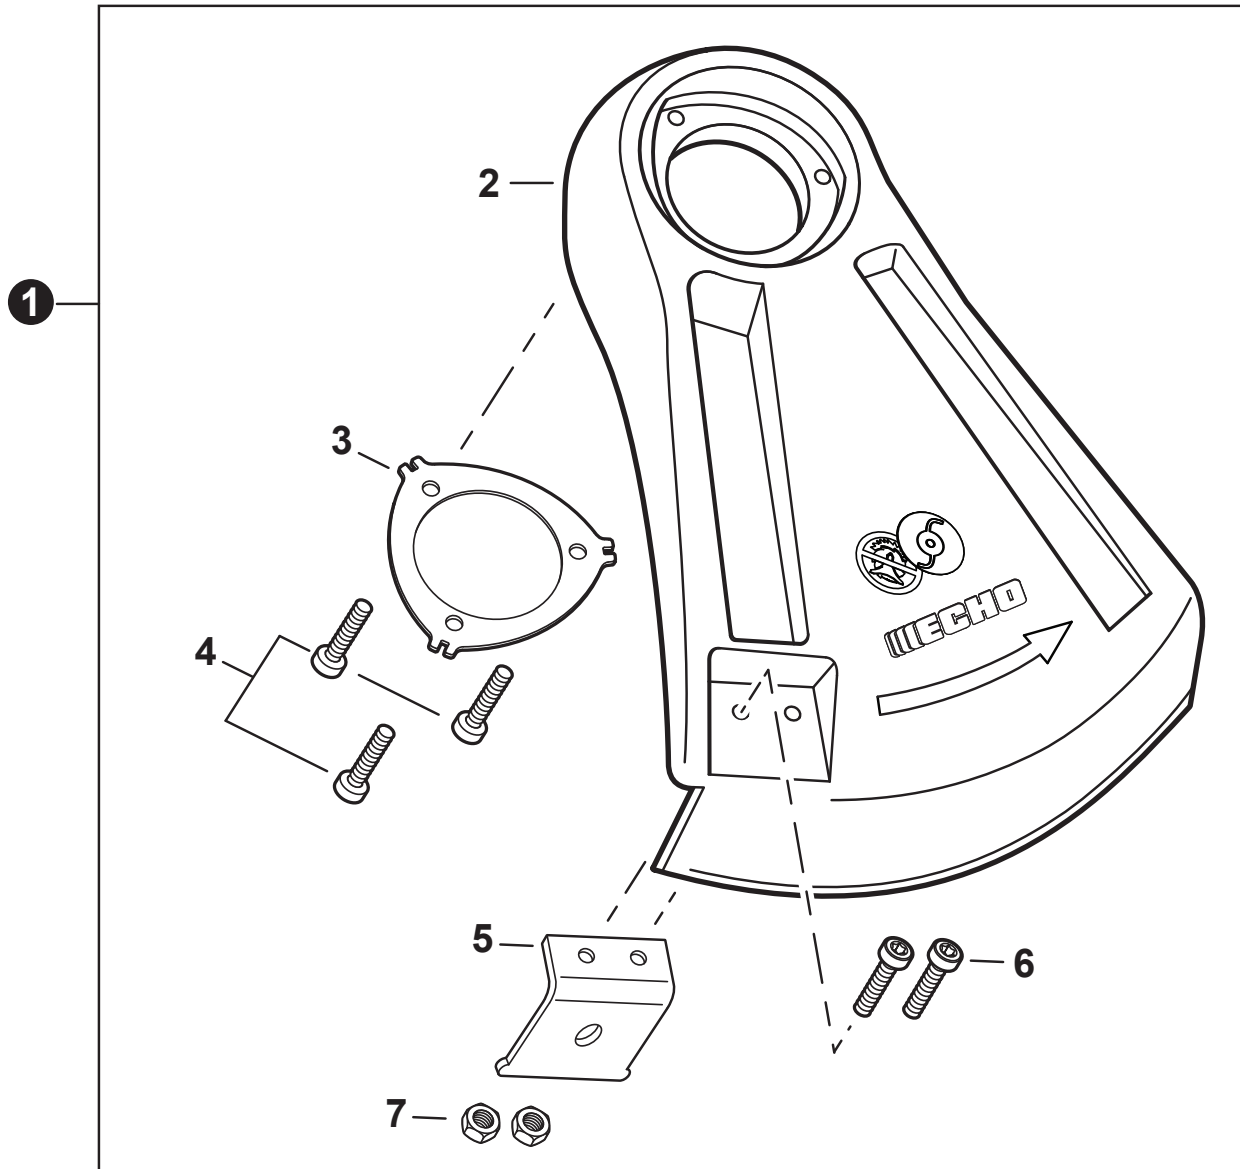

NO.	PART NUMBER	QTY.	DESCRIPTION	DESCRIPCIÓN
1	P021047400	1	SHIELD KIT, DEBRIS	JUEGO DE PROTECTOR CONTRA RESIDUOS
2	C550000032	1	+SHIELD, DEBRIS PLASTIC	+PROTECTOR CONTRA RESIDUOS NYLON
3	C552000240	1	+PLATE, SHIELD	+PLACA DE PROTECTOR
4	V805000150	3	+BOLT, TORX 5x16	+PERNO TORX 5x16
5	C554000080	1	+CUTTER, LINE	+CUCHILLA DEL HILO
6	V835000010	2	+BOLT, TORX 5x12	+PERNO TORX 5x12
7	V263000540	2	+NUT M5	+TUERCA M5