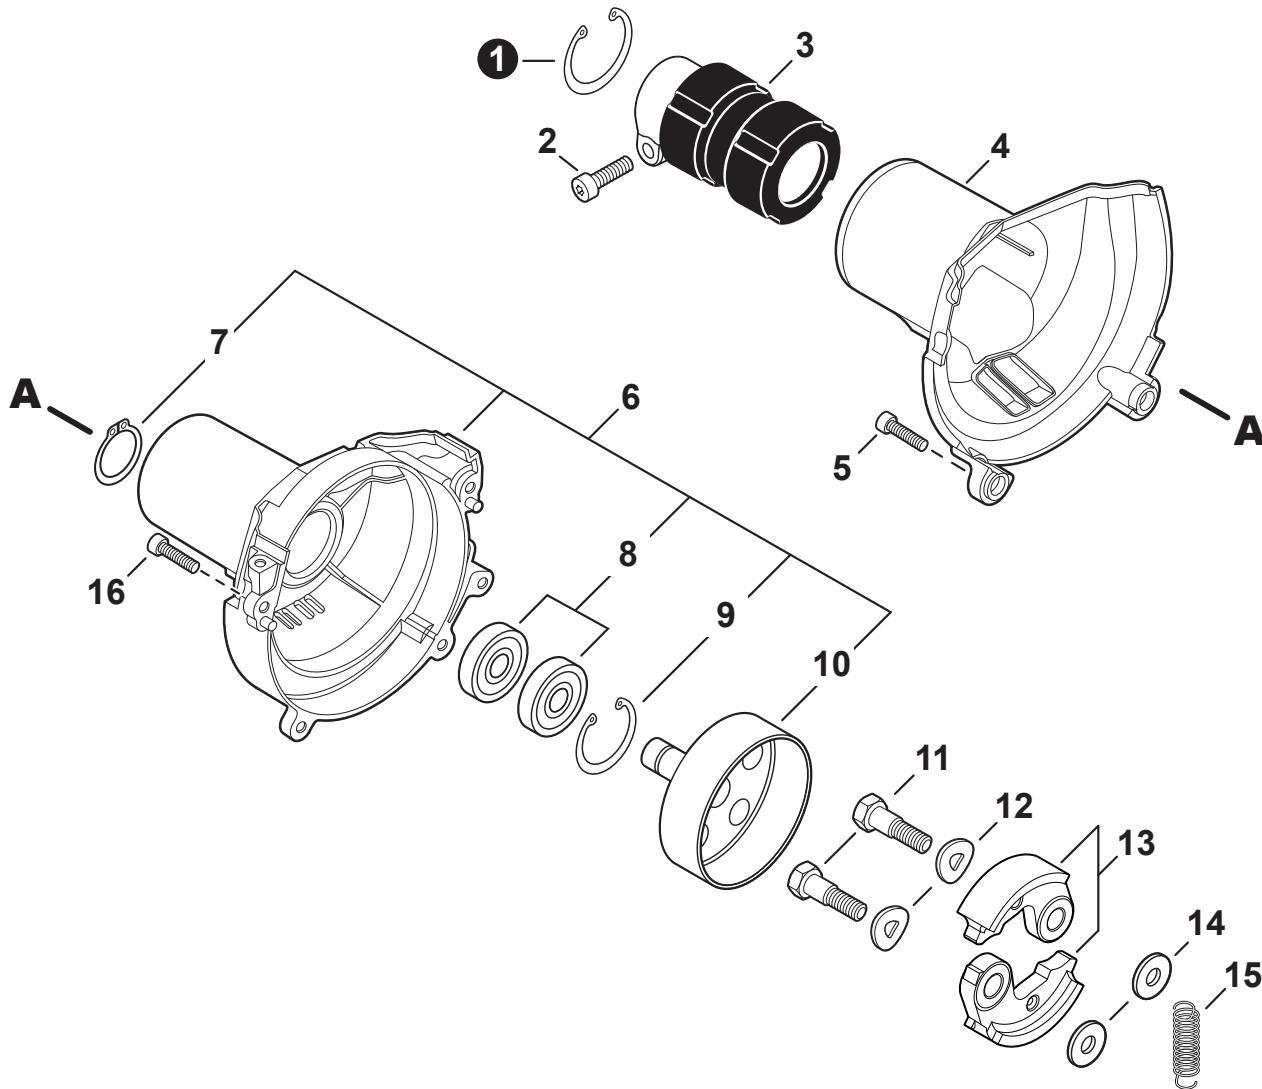

NO.	PART NUMBER	QTY.	DESCRIPTION	DESCRIPCIÓN
1	90070200042	1	RING, SNAP 42	ANILLO RETENEDOR 42
2	V805000170	1	BOLT, TORX 5x25	PERNO TORX 5x25
3	A575000690	1	HOLDER, MAIN PIPE	SUJETADOR DE TUBO PRINCIPAL
4	A413000080	1	PROTECTOR, FAN COVER	PROTECTOR DEL CUBIERTA DE VENTILADOR
5	V805000160	2	BOLT, TORX 5x20	PERNO TORX 5x20
6	P021050872	1	COVER ASSY, FAN	MONTAJE DE CUBIERTA DE VENTILADOR
7	90070100012	1	+RING, SNAP 12	+ANILLO RETENEDOR 12
8	9405106001	2	+BEARING, BALL 6001	+COJINETE DE BOLAS 6001
9	90070200028	1	+RING, SNAP 28	+ANILLO RETENEDOR 28
10	A556001750	1	+DRUM, CLUTCH	+TAMBOR DE EMBRAGUE
11	17504656030	2	BOLT, CLUTCH 8x7.9xM6	PERNO DE EMBRAGUE 8x7.9xM6
12	17504956030	2	WASHER, SPRING 8.5x16x0.5	ARANDELA DE PRESION 8.5x16x0.5
13	A553000190	2	SHOE, CLUTCH	ZAPATA DE EMBRAGUE
14	17504805530	2	WASHER 6.2x19x1.0	ARANDELA 6.2x19x1.0
15	V451001390	1	SPRING, CLUTCH	RESORTE DEL EMBRAGUE
16	V805000150	2	BOLT, TORX 5x16	PERNO TORX 5x16