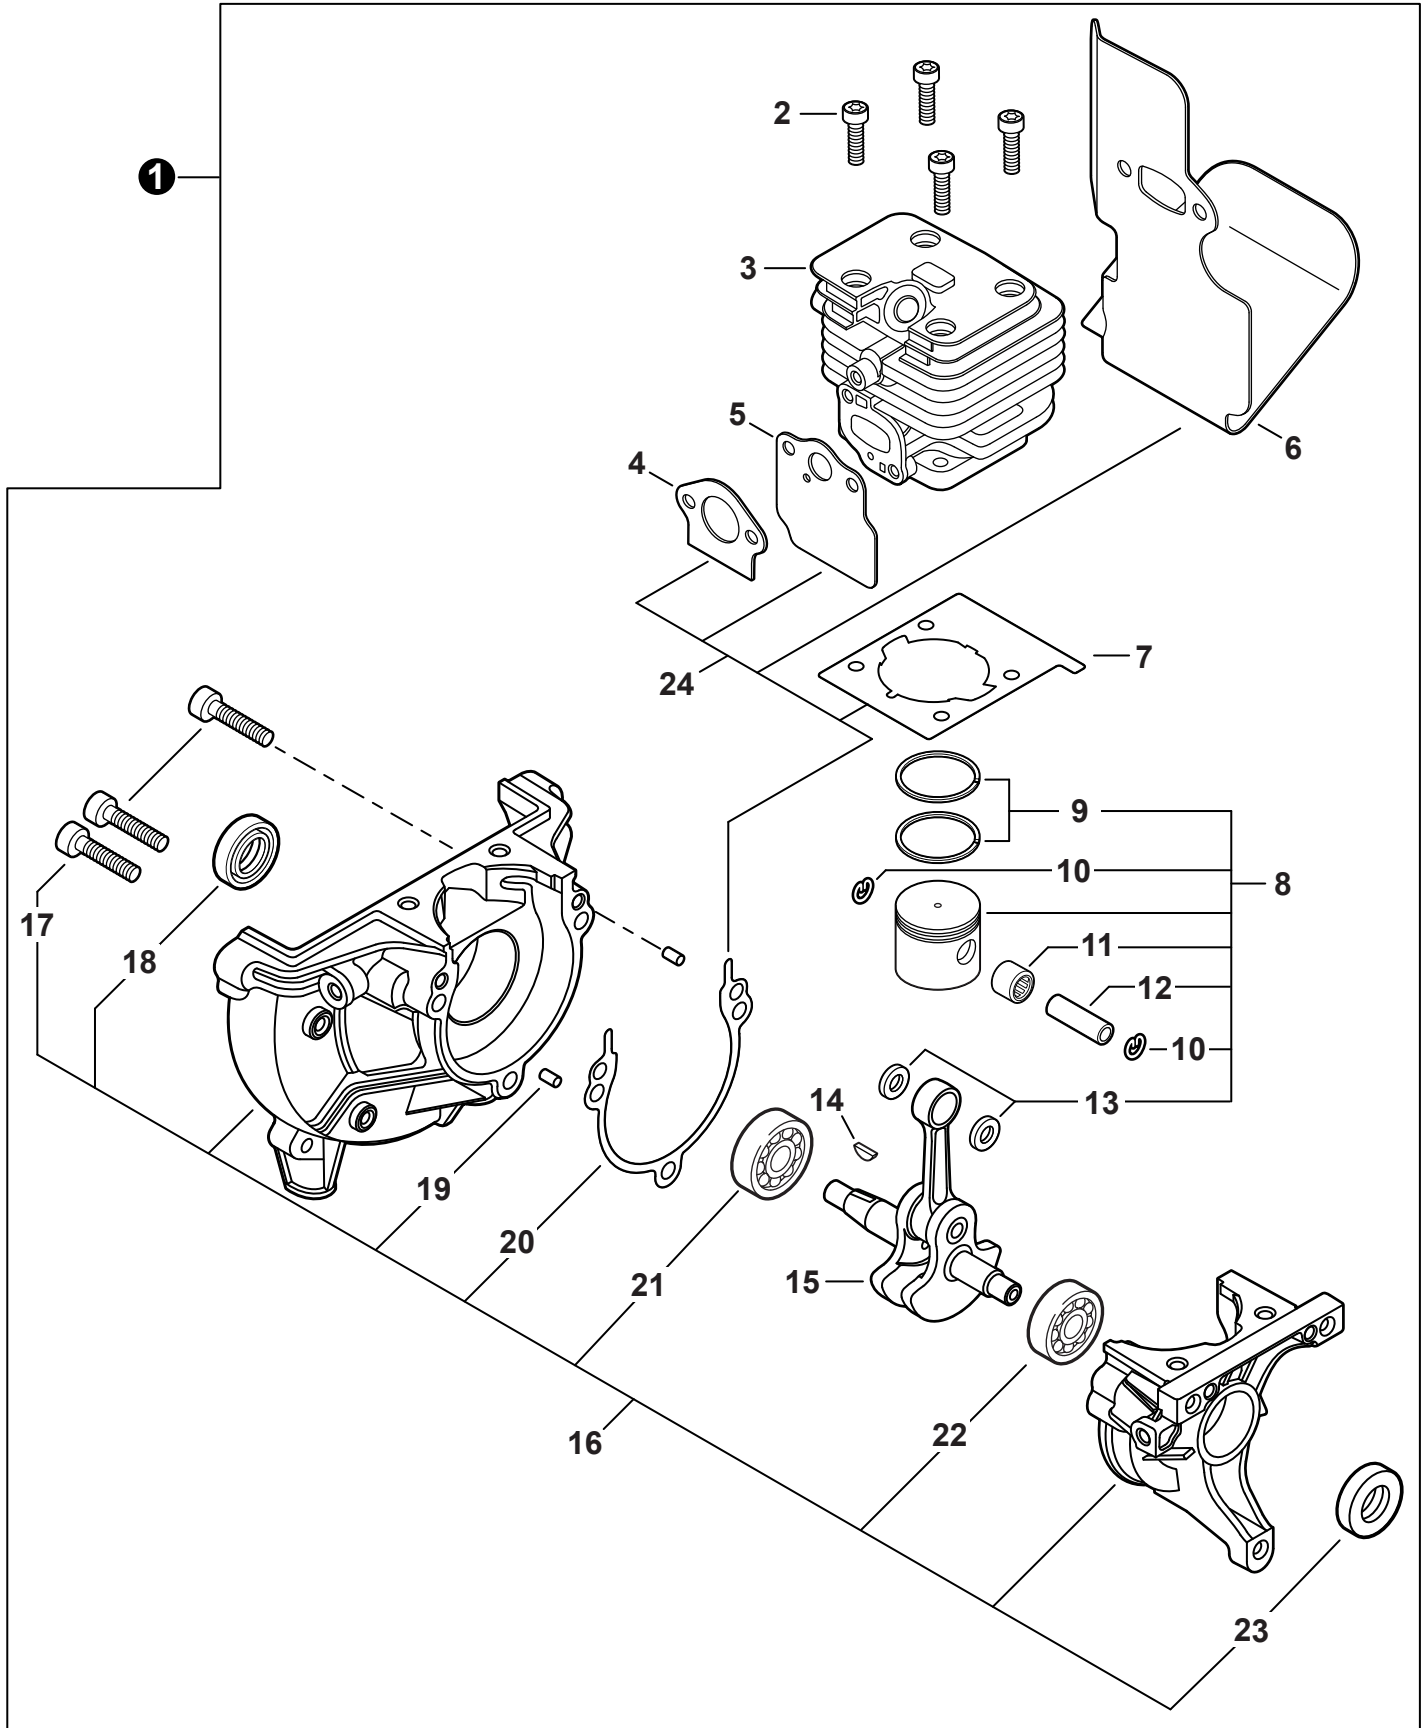

NO.	PART NUMBER	QTY.	DESCRIPTION	DESCRIPCIÓN
1	SB1118	1	SHORT BLOCK	BLOQUE CORTO
2	V805000210	4	+BOLT, TORX 5x20	+PERNO TORX 5x20
3	A130002330	1	+CYLINDER	+CILINDRO
4	V103001900	1	+GASKET, INTAKE	+EMPAQUETADURA DE ADMISIÓN
5	V103001890	1	+HEAT SHIELD, INTAKE	+PROTECTOR TÉRMICO DEL ADMISIÓN
6	V104002310	1	+HEAT SHIELD, EXHAUST	+PROTECTOR TÉRMICO DEL ESCAPE
7	V100000840	1	+GASKET, CYLINDER	+EMPAQUETADURA DE CILINDRO
8	P021050840	1	+PISTON KIT	+JUEGO DE PISTÓN
9	A101000010	2	++RING, PISTON	++ANILLO DEL PISTÓN
10	10001503931	2	++RING, SNAP	++ANILLO RETENEDOR
11	V554000020	1	++BEARING, NEEDLE 9	++COJINETE DE AGUJAS 9
12	10001335430	1	++PIN, PISTON	++PASADOR DEL PISTÓN
13	10001453630	2	++WASHER, THRUST	++ARANDELA DE EMPUJE
14	10014212330	1	+KEY, WOODRUFF	+CHAVETA WOODRUFF
15	A011001460	1	+CRANKSHAFT ASSY	+MONTAJE DE CIGÜEÑAL
16	P021050850	1	+CRANKCASE KIT	+JUEGO DE CÁRTER
17	V805000220	3	++BOLT, TORX 5x25	++PERNO TORX 5x25
18	10021242031	1	++SEAL, OIL 12	++SELLO DE ACEITE 12
19	90033040080	2	++PIN, LOCATING 4x8	++PASADOR DE POSICIONAMIENTO 4x8
20	V102000300	1	++GASKET, CRANKCASE	++EMPAQUETADURA DE CÁRTER
21	90080036001	1	++BEARING, BALL 6001	++COJINETE DE BOLAS 6001
22	90081036000	1	++BEARING, BALL	++COJINETE DE BOLAS
23	V503000040	1	++SEAL, OIL 10	++SELLO DE ACEITE 10
24	P021051540	1	GASKET KIT: ENGINE, INTAKE, EXHAUST	JUEGO DE EMPAQUETADURA - MOTOR, ADMISIÓN, ESCAPE