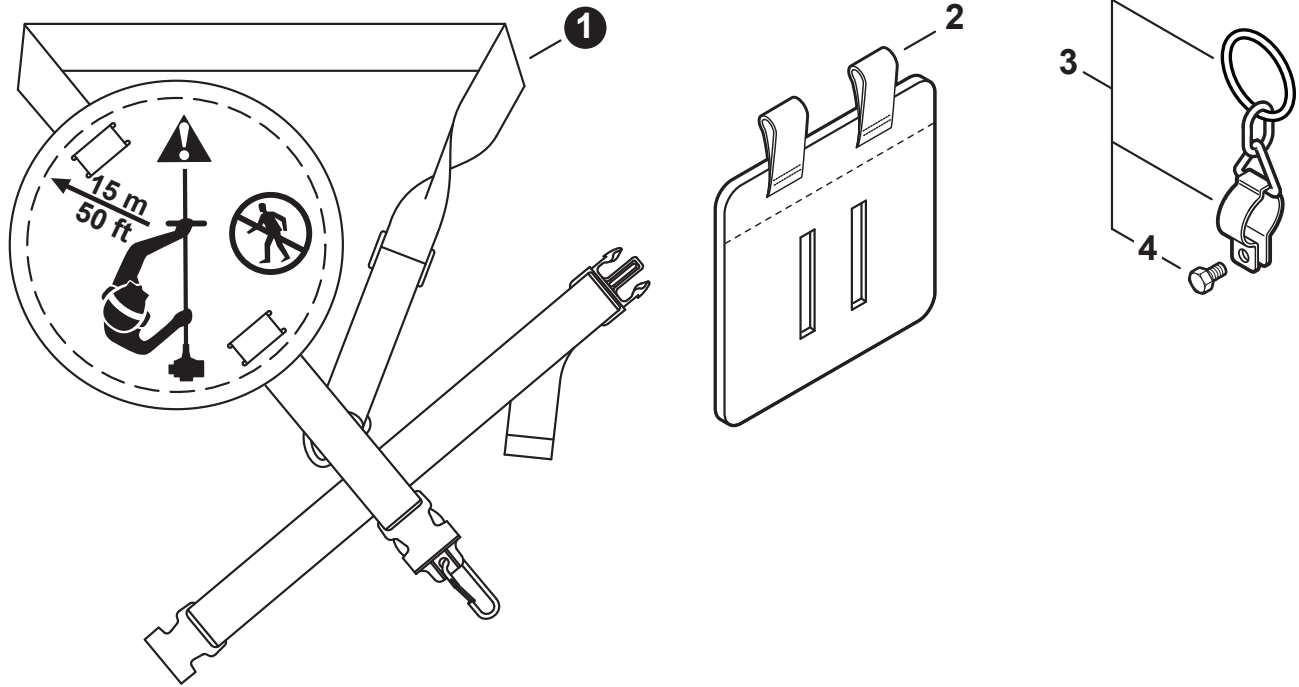

NO.	PART NUMBER	QTY.	DESCRIPTION	DESCRIPCIÓN
1	C062000690	1	HARNES, SHOULDER	ARNÉS PARA EL HOMBRO
2	C652000000	1	PAD, HIP	ALMOHADILLA PARA LAS CADERAS
3	P021051240	1	HANGER SET, HARNES	JUEGO DE COLGADOR DE ARNÉS
4	V805000140	1	+BOLT, TORX 5x12	+PERNO TORX 5x12