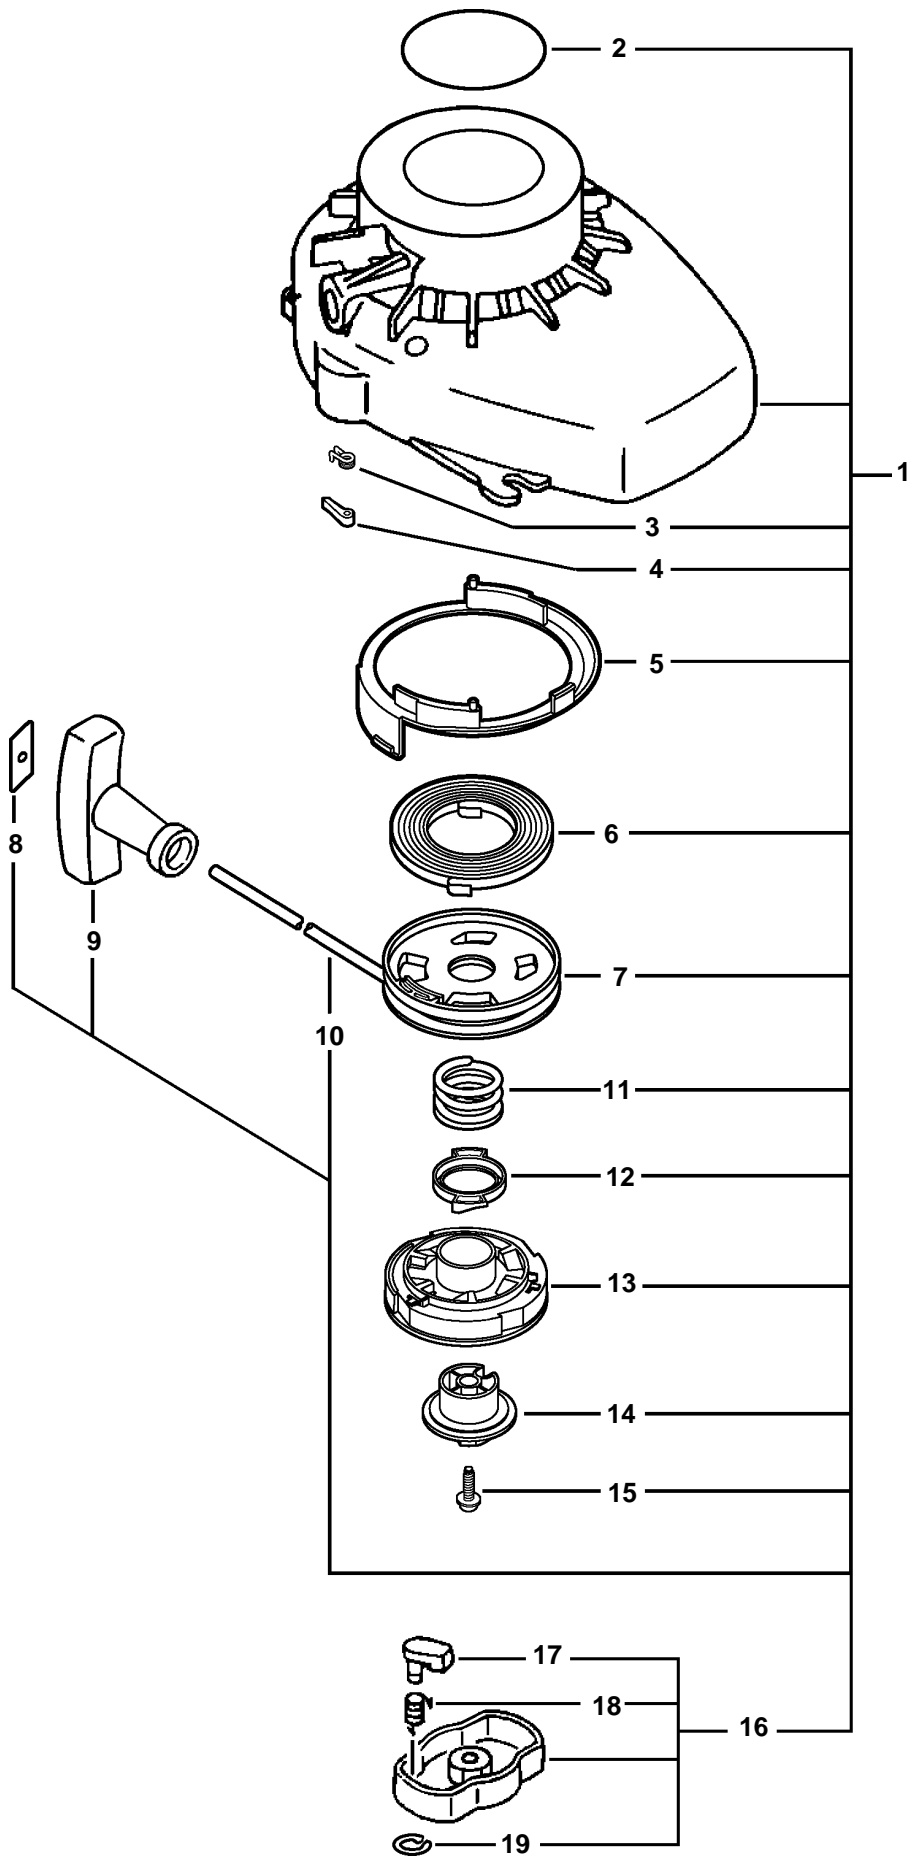

---

**PARTS CATALOG**

***i*<sup>TM</sup> -START KIT**

**MODEL 99944200004**

**ECHO, INCORPORATED**

400 OAKWOOD ROAD  
LAKE ZURICH, ILLINOIS 60047  
WWW.ECHO-USA.COM

ITEM	PART NUMBER	QTY	DESCRIPTION	REMARKS
1	99944200004	1	STARTER ASY	INCLUDES ITEMS 2-19
2	X502000032	1	LABEL	
3	P022004610	2	SPRING, PAWL RETURN	
4	P022004620	2	PAWL, STARTER	
5	P022006500	1	CASE, STARTER	
6	P022004680	1	SPRING, REWIND	
7	P022004690	1	DRUM, STARTER	
8	P022004600	1	ROPE, STARTER	3mm(1/8") X 800mm(31-1/2"), BULK OPTION: 99944444000
9	P022004990	1	GRIP, STARTER	
10	17724611120	1	CLIP, ROPE	
11	P022004660	1	SPRING, RETURN	
12	P022004670	1	PAWL, STARTER	
13	P022004700	1	SPRING ASY	
14	P022004640	1	PLATE, CAM	
15	P022004630	1	SCREW	
16	A052000150	1	STARTER PAWL ASY	INCLUDES ITEMS 17-19
17	P022004740	2	PAWL, STARTER	
18	P022006510	2	SPRING, PAWL RETURN	
19	P022002100	2	E-RING	