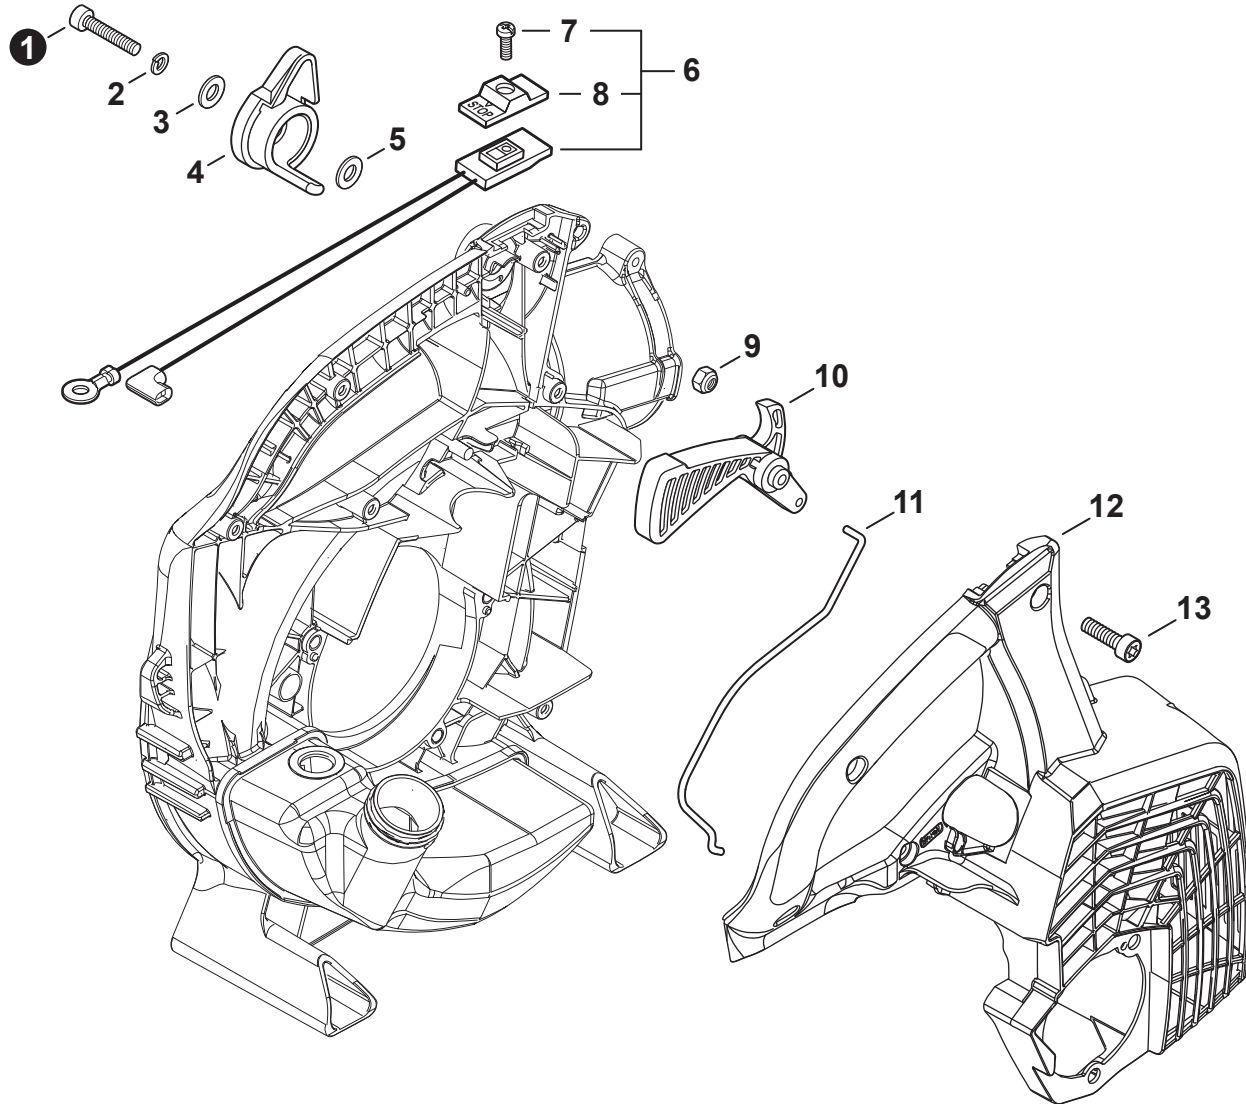

NO.	PART NUMBER	QTY.	DESCRIPTION	DESCRIPCIÓN
1	V805000220	1	BOLT, TORX 5×25	PERNO TORX 5×25
2	90060500005	1	WASHER, SPRING 5	ARANDELA DE PRESION 5
3	90060300005	1	WASHER 5.5×12×0.8	ARANDELA 5.5×12×0.8
4	C453000300	1	CONTROL, THROTTLE	CONTROL DEL ACELERADOR
5	90060300005	1	WASHER 5.5×12×0.8	ARANDELA 5.5×12×0.8
6	<b>P100003830</b>	1	<b>SWITCH, ON-OFF</b>	<b>INTERRUPTOR DE ENCENDIDO-APAGADO</b>
7	9154503010	1	+SCREW 3×10	+TORNILLO 3×10
8	A444000060	1	+KNOB, SWITCH - ORANGE	+BOTÓN DE INTERRUPTOR - NARANJA
9	90056250005	1	NUT, LOCK M5	CONTRATUERCA M5
10	C450000721	1	TRIGGER, THROTTLE	GATILLO DEL ACELERADOR
11	C454000580	1	ROD, THROTTLE	VARILLA ACELERADOR
12	A190001620	1	COVER, ENGINE	CUBIERTA DEL MOTOR
13	V805000010	6	BOLT, TORX 5×20	PERNO TORX 5×20