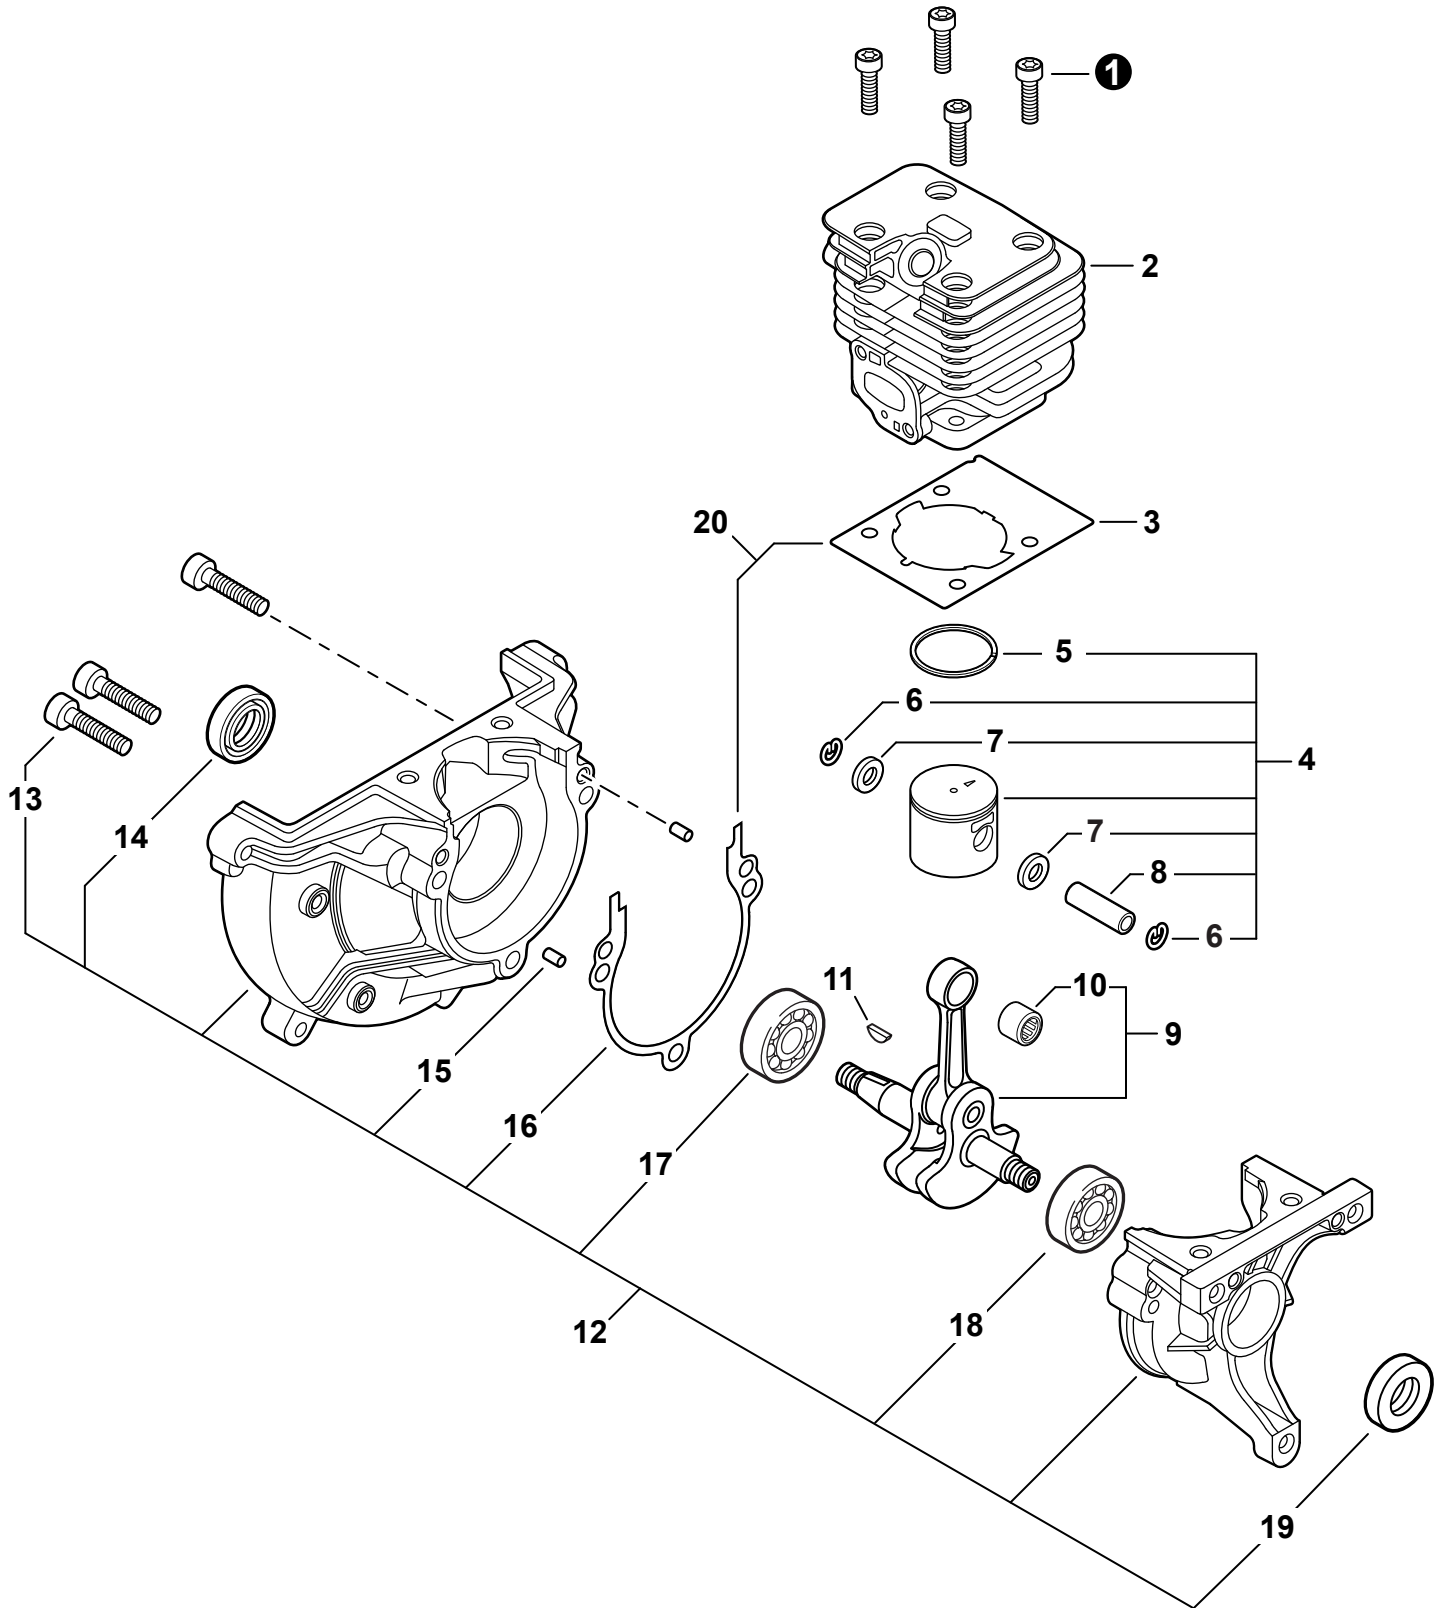

NO.	PART NUMBER	QTY.	DESCRIPTION	DESCRIPCIÓN
1	V805000220	1	BOLT, TORX 5×25	PERNO TORX 5×25
2	90060500005	1	WASHER, SPRING 5	ARANDELA DE PRESION 5
3	90060300005	1	WASHER 5.5×12×0.8	ARANDELA 5.5×12×0.8
4	C453000300	1	CONTROL, THROTTLE	CONTROL DEL ACELERADOR
5	90060300005	1	WASHER 5.5×12×0.8	ARANDELA 5.5×12×0.8
6	<b>P100003830</b>	1	<b>SWITCH, ON-OFF</b>	<b>INTERRUPTOR DE ENCENDIDO-APAGADO</b>
7	9154503010	1	+SCREW 3×10	+TORNILLO 3×10
8	A444000060	1	+KNOB, SWITCH - ORANGE	+BOTÓN DE INTERRUPTOR - NARANJA
9	90056250005	1	NUT, LOCK M5	CONTRATUERCA M5
10	C450000721	1	TRIGGER, THROTTLE	GATILLO DEL ACELERADOR
11	C454000580	1	ROD, THROTTLE	VARILLA ACELERADOR
12	A190001620	1	COVER, ENGINE	CUBIERTA DEL MOTOR
13	V805000010	6	BOLT, TORX 5×20	PERNO TORX 5×20