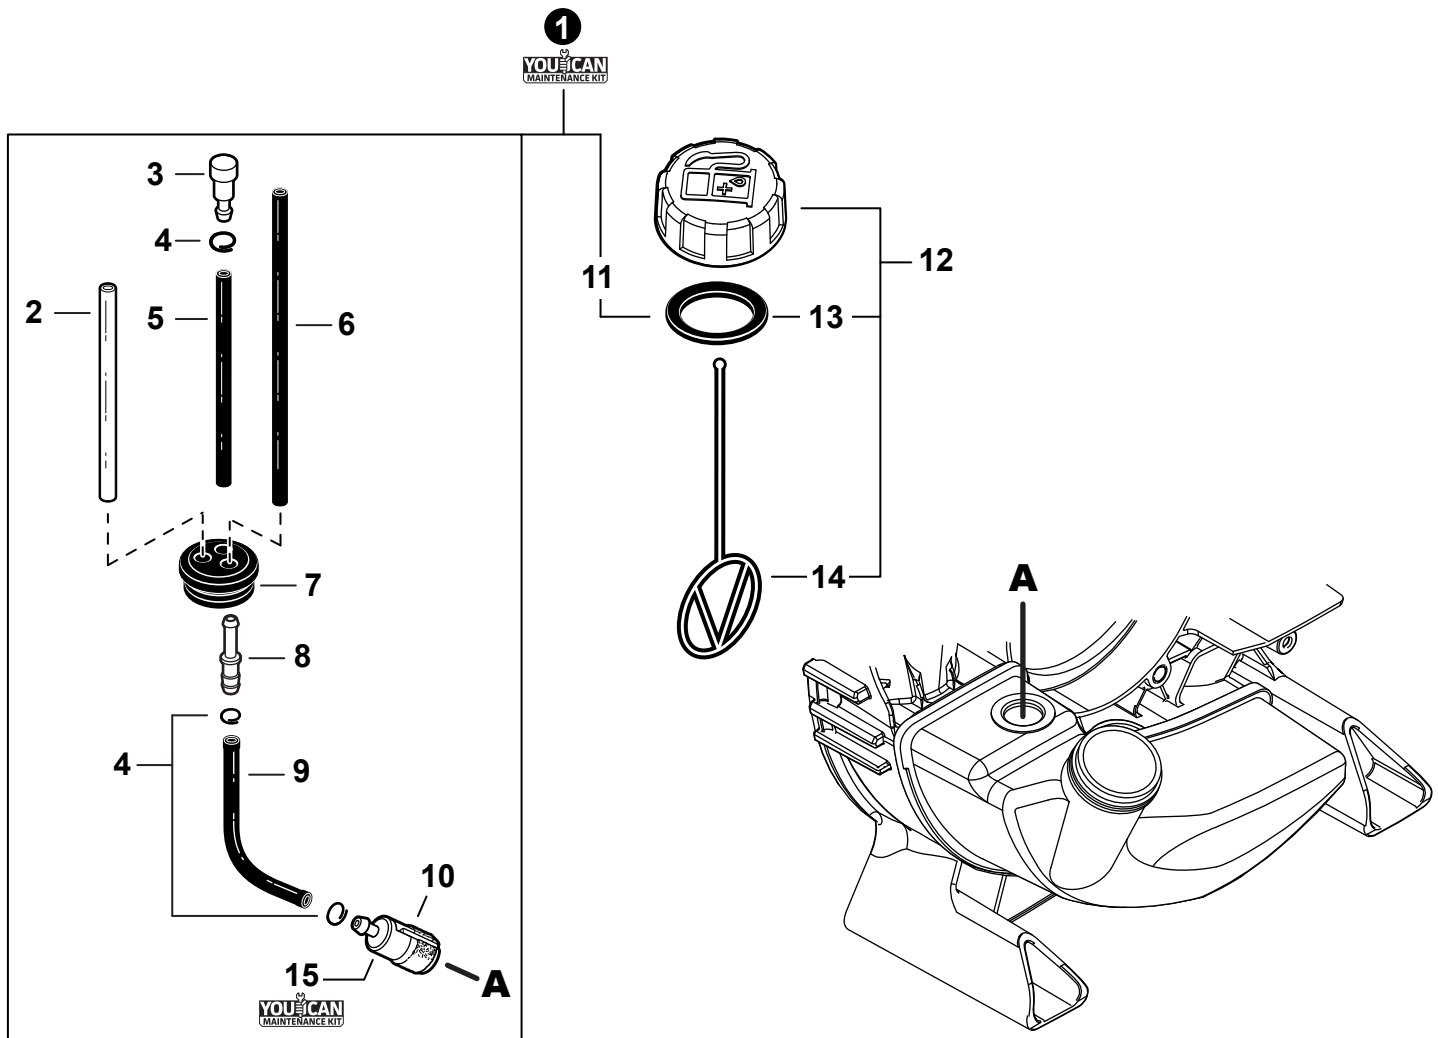

NO.	PART NUMBER	QTY.	DESCRIPTION	DESCRIPCIÓN
1	90184Y	1	FUEL SYSTEM KIT - YOUCAN™	KIT DEL SISTEMA DE COMBUSTIBLE - YOUCAN™
2	13201049730	1	+PIPE, FUEL 3×6×85 CLEAR	+TUBO DE COMBUSTIBLE 3×6×85 TRANSPARENTE
3	A356000031	1	+VENT ASSY	+VÁLVULA DE RESPIRADERO
4	V490001240	3	+CLIP Ø6	+SUJETADOR Ø6
5	V471005250	1	+PIPE, FUEL 3×5×60 BLACK	+TUBO DE COMBUSTIBLE 3×5×60 NEGRO
6	V471005240	1	+PIPE, FUEL 3×5×80 BLACK	+TUBO DE COMBUSTIBLE 3×5×80 NEGRO
7	13211546730	1	+GROMMET, FUEL Ø5	+OJAL DE COMBUSTIBLE Ø5
8	V186000520	1	+CONNECTOR, PIPE Ø5×Ø3.5	+CONECTOR DE TUBO Ø5×Ø3.5
9	V471003730	1	+PIPE, FUEL 3×5×140 BLACK	+TUBO DE COMBUSTIBLE 3×5×140 NEGRO
10	A369000470	1	+FILTER, FUEL	+FILTRO DE COMBUSTIBLE
11	13101655830	1	+GASKET, FUEL CAP	+EMPAQUETADURA DE TAPA DE COMBUSTIBLE
12	13100455530	1	CAP ASSY, FUEL	MONTAJE DE TAPA DE COMBUSTIBLE
13	13101655830	1	+GASKET, FUEL CAP	+EMPAQUETADURA DE TAPA DE COMBUSTIBLE
14	13105156030	1	+CONNECTOR, CAP L= 100 MM	+CONECTOR DE TAPA L= 100 MM
15	90183Y	1	TUNE-UP KIT - YOUCAN™	JUEGO DE PUESTA A PUNTO - YOUCAN™