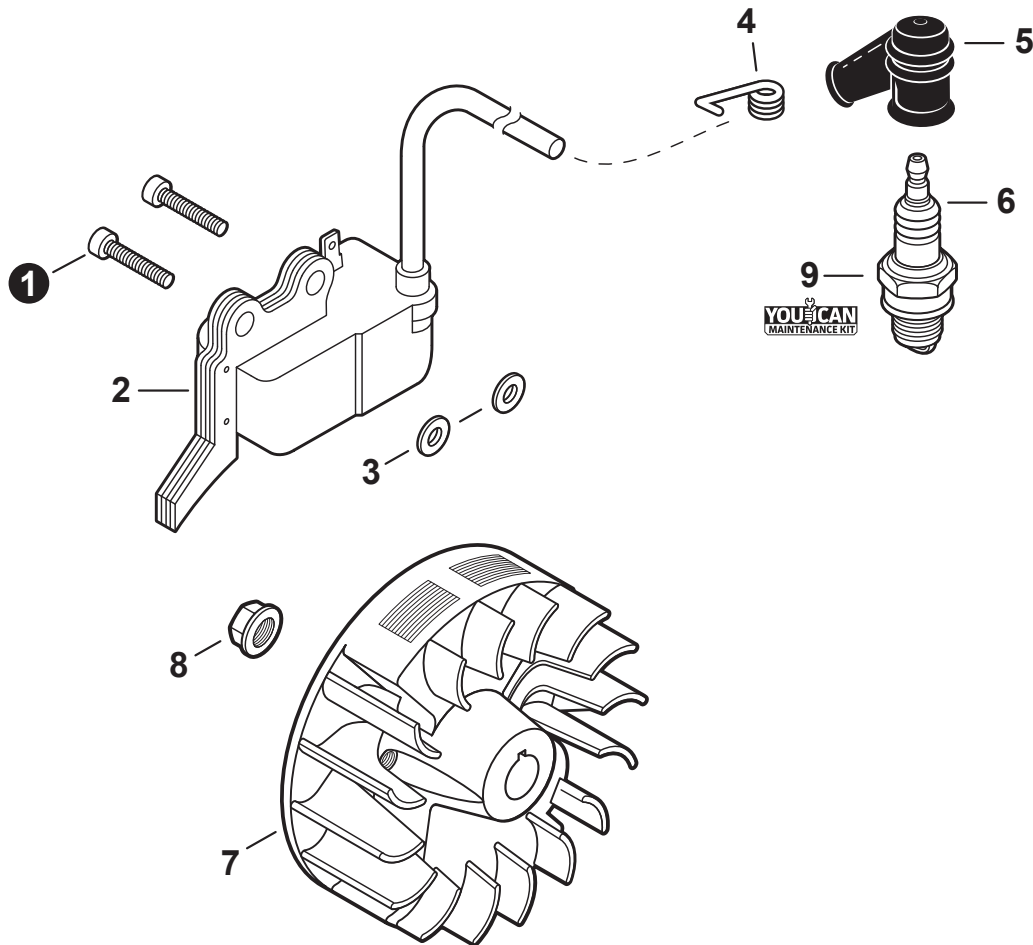

NO.	PART NUMBER	QTY.	DESCRIPTION	DESCRIPCIÓN
1	V805000210	2	BOLT, TORX 5×20	PERNO TORX 5×20
2	A411001750	1	COIL, IGNITION	BOBINA DE ENCENDIDO
3	V323000070	2	SPACER 5	ESPACIADOR 5
4	A426000010	1	TERMINAL, SPARK PLUG	TERMINAL DE BUJÍA
5	A427000013	1	CAP, SPARK PLUG	TAPA DE BUJÍA
6	A425000000	1	SPARK PLUG - BPMR8Y	BUJÍA - BPMR8Y
7	A409001320	1	FLYWHEEL	VOLANTE
8	90051500008	1	NUT, FLANGE M8	TUERCA-BRIDA M8
9	90183Y	1	TUNE-UP KIT - YOUCAN™	JUEGO DE PUESTA A PUNTO - YOUCAN™