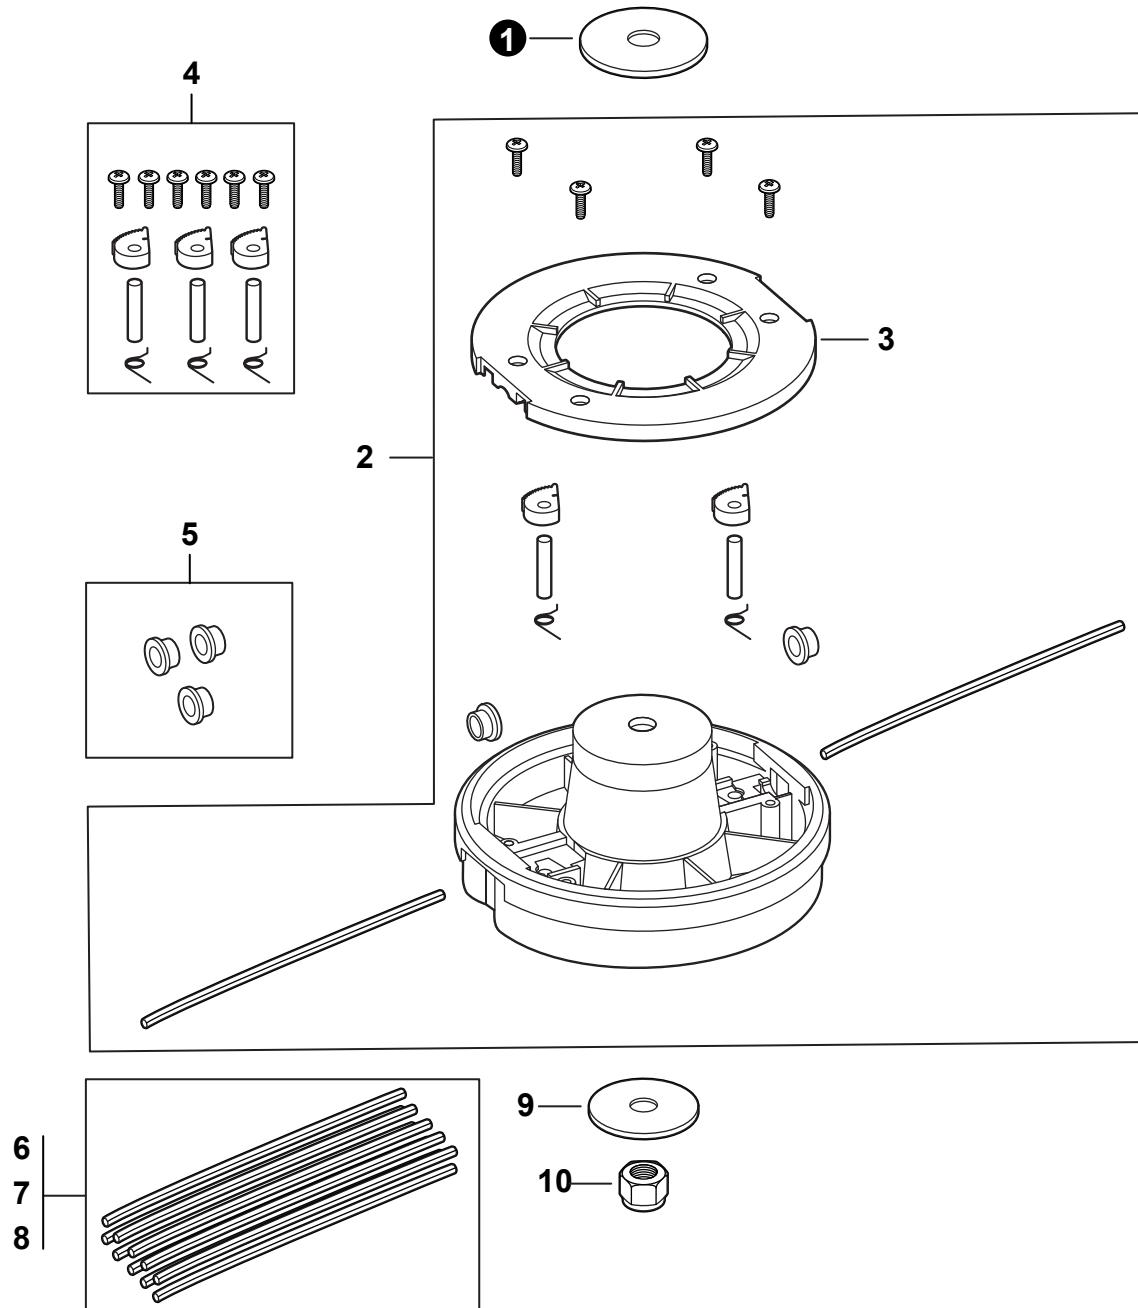

NO.	PART NUMBER	QTY.	DESCRIPTION	DESCRIPCIÓN
1	V307000110	1	WASHER	ARANDELA
2	21560056	1	TRIMMER HEAD, RAPID-LOADER™- 2 LINE	CABEZAL DE CORTE - RAPID-LOADER™- 2 HILOS
3	P022001070	1	+COVER, TOP	+CUBIERTA SUPERIOR
4	P022001091	1	PAWL KIT	KIT DE TRINQUETES
5	P022001080	1	EYELET (PACKAGE OF 3)	OJAL (PAQUETE DE 3)
6	102202952	1	LINE, TRIMMER - 0.095 DIA. (PKG. OF 10)	LÍNEA DE CORTE - 0.095 DIÁMETRO (PAQUETE DE 10)
7	102212952	1	LINE, TRIMMER - 0.095 DIA. (PKG. OF 20)	LÍNEA DE CORTE - 0.095 DIÁMETRO (PAQUETE DE 20)
8	102222952	1	LINE, TRIMMER - 0.095 DIA. (PKG. OF 50)	LÍNEA DE CORTE - 0.095 DIÁMETRO (PAQUETE DE 50)
9	V307000080	1	WASHER 10	ARANDELA 10
10	V266000030	1	NUT, LOCK	CONTRATUERCA