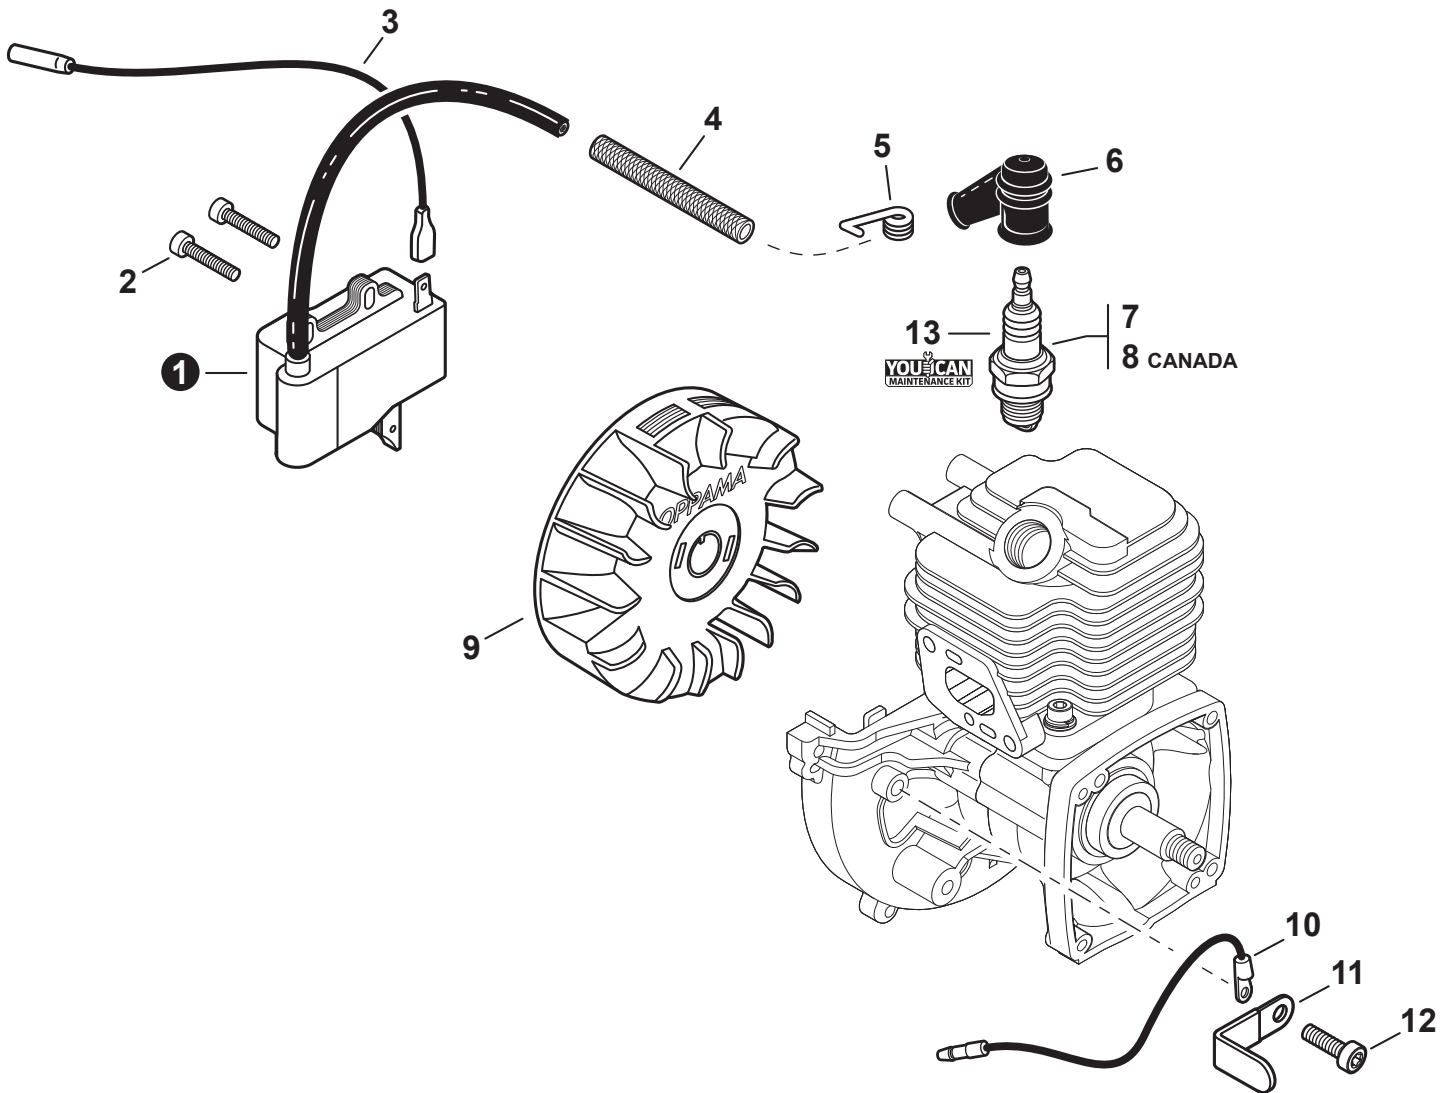

NO.	PART NUMBER	QTY.	DESCRIPTION	DESCRIPCIÓN
1	A411000130	1	COIL, IGNITION	BOBINA DE ENCENDIDO
2	V804000070	2	BOLT, TORX 4×20	PERNO TORX 4×20
3	V485001120	1	LEAD - IGNITION L= 210	CABLE DE ENCENDIDO L= 210
4	V475007200	1	TUBE, INSULATOR Ø8 L= 65	TUBO AISLANTE Ø8 L= 65
5	A426000010	1	TERMINAL, SPARK PLUG	TERMINAL DE BUJÍA
6	A427000013	1	CAP, SPARK PLUG	TAPA DE BUJÍA
7	15901019830	1	SPARK PLUG - BPM8Y	BUJÍA - BPM8Y
8	A425000000	1	SPARK PLUG - BPMR8Y	BUJÍA - BPMR8Y
9	A409000210	1	FLYWHEEL	VOLANTE
10	15663543130	1	LEAD - GROUND	CABLE DE TIERRA
11	15911621231	1	CLAMP	ABRAZADERA
12	V805000130	1	BOLT, TORX 5×10	PERNO TORX 5×10
13	90152Y	1	TUNE-UP KIT - YOUCAN™	JUEGO DE PUESTA A PUNTO - YOUCAN™