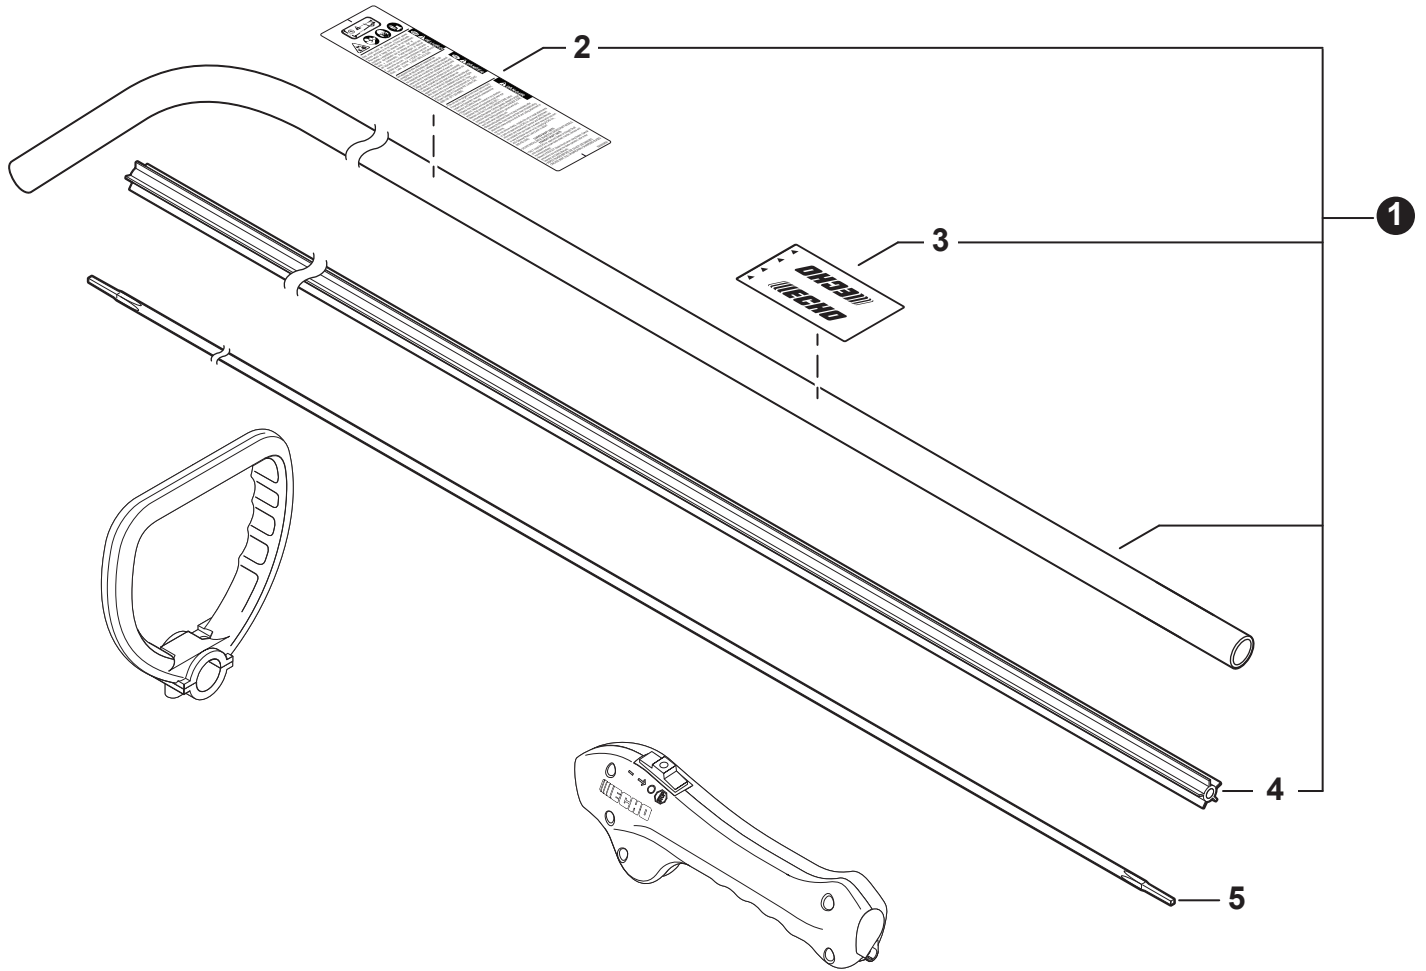

NO.	PART NUMBER	QTY.	DESCRIPTION	DESCRIPCIÓN
1	C050001080	1	MAIN PIPE ASSY	MONTAJE DE TUBO PRINCIPAL
2	X505009800	1	+LABEL, CAUTION	+ETIQUETA DE PRECAUCIÓN
3	X505001930	1	+LABEL, HANDLE LOCATION	+ETIQUETA - UBICACIÓN DEL MANGO
4	C507000250	1	+LINER - FLEXIBLE	+FORRO - FLEXIBLE
5	C506000030	1	DRIVESHAFT - FLEXIBLE	EJE DE MANDO - FLEXIBLE