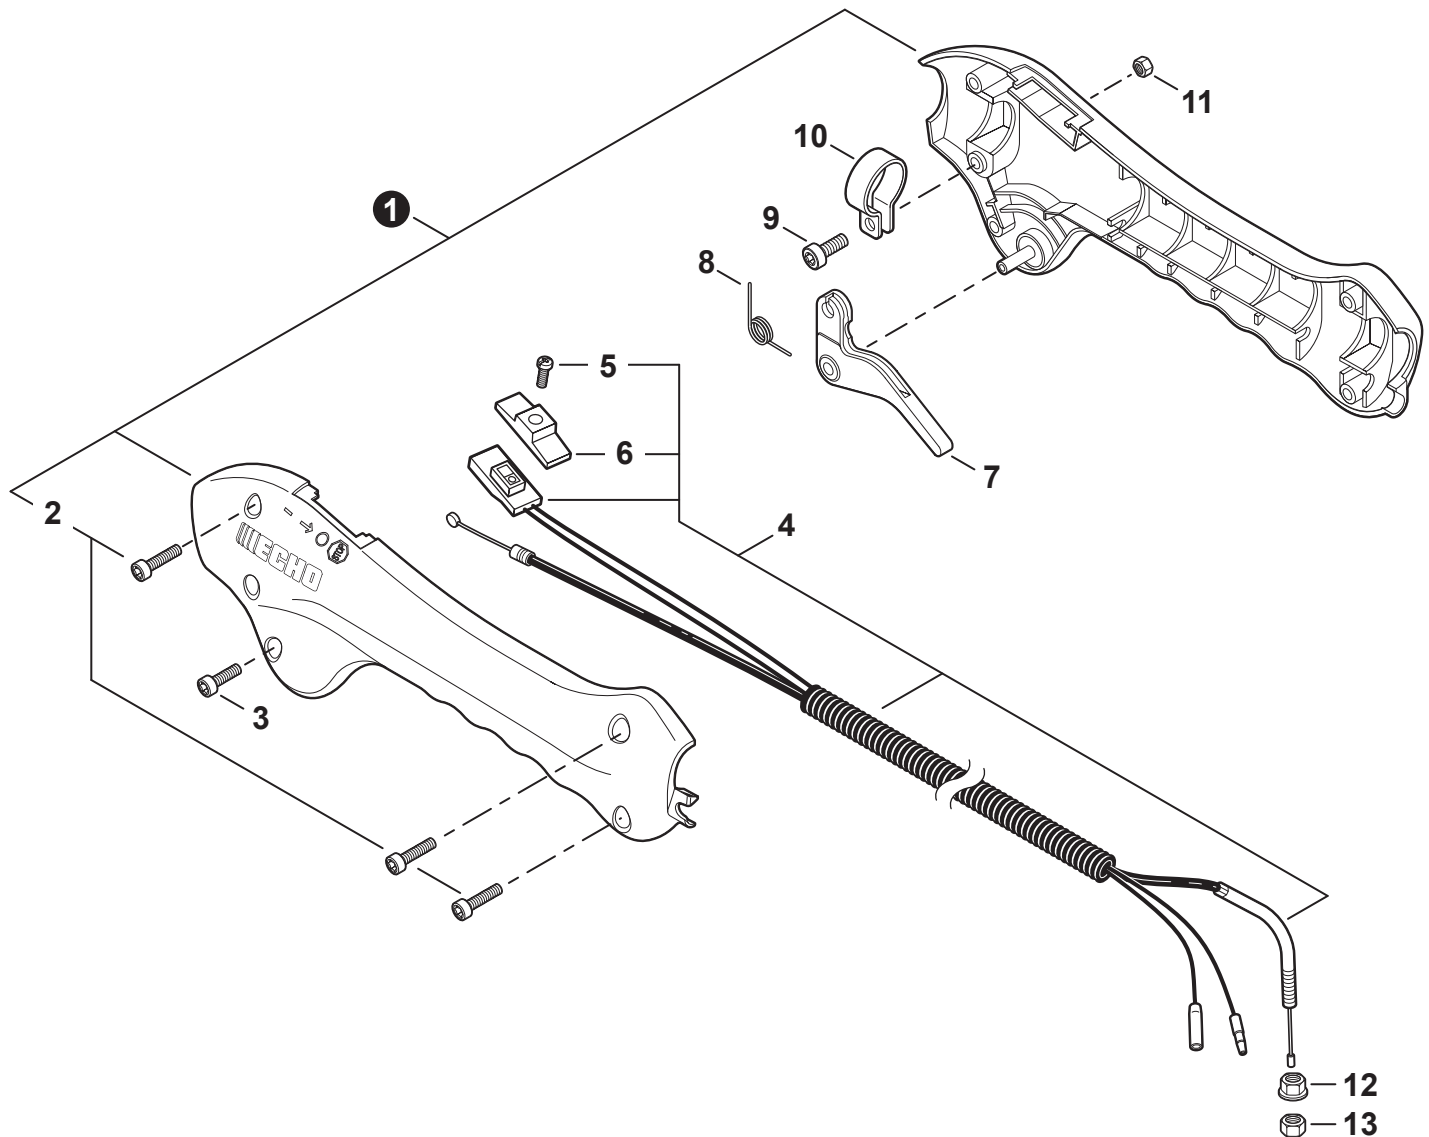

NO.	PART NUMBER	QTY.	DESCRIPTION	DESCRIPCIÓN
1	P021016300	1	CONTROL HANDLE KIT	JUEGO DE MANGO DE CONTROL
2	V804000010	3	+BOLT, TORX 4×16	+PERNO TORX 4×16
3	V804000000	1	BOLT, TORX 4×12	PERNO TORX 4×12
4	P021016290	1	CABLE ASSY, CONTROL	MONTAJE DE CABLE PARA CONTROL
5	9154503010	1	+SCREW 3×10	+TORNILLO 3×10
6	A444000020	1	+KNOB, SWITCH - ORANGE	+BOTÓN DE INTERRUPTOR - NARANJA
7	C450000070	1	TRIGGER, THROTTLE	GATILLO DEL ACELERADOR
8	V452000410	1	SPRING, TORSION	RESORTE DE TORSIÓN
9	V805000140	1	BOLT, TORX 5×12	PERNO TORX 5×12
10	V495001091	1	CLAMP	ABRAZADERA
11	90050000005	1	NUT M5	TUERCA M5
12	90051800006	1	NUT, FLANGE M6	TUERCA-BRIDA M6
13	90050200006	1	NUT M6	TUERCA M6