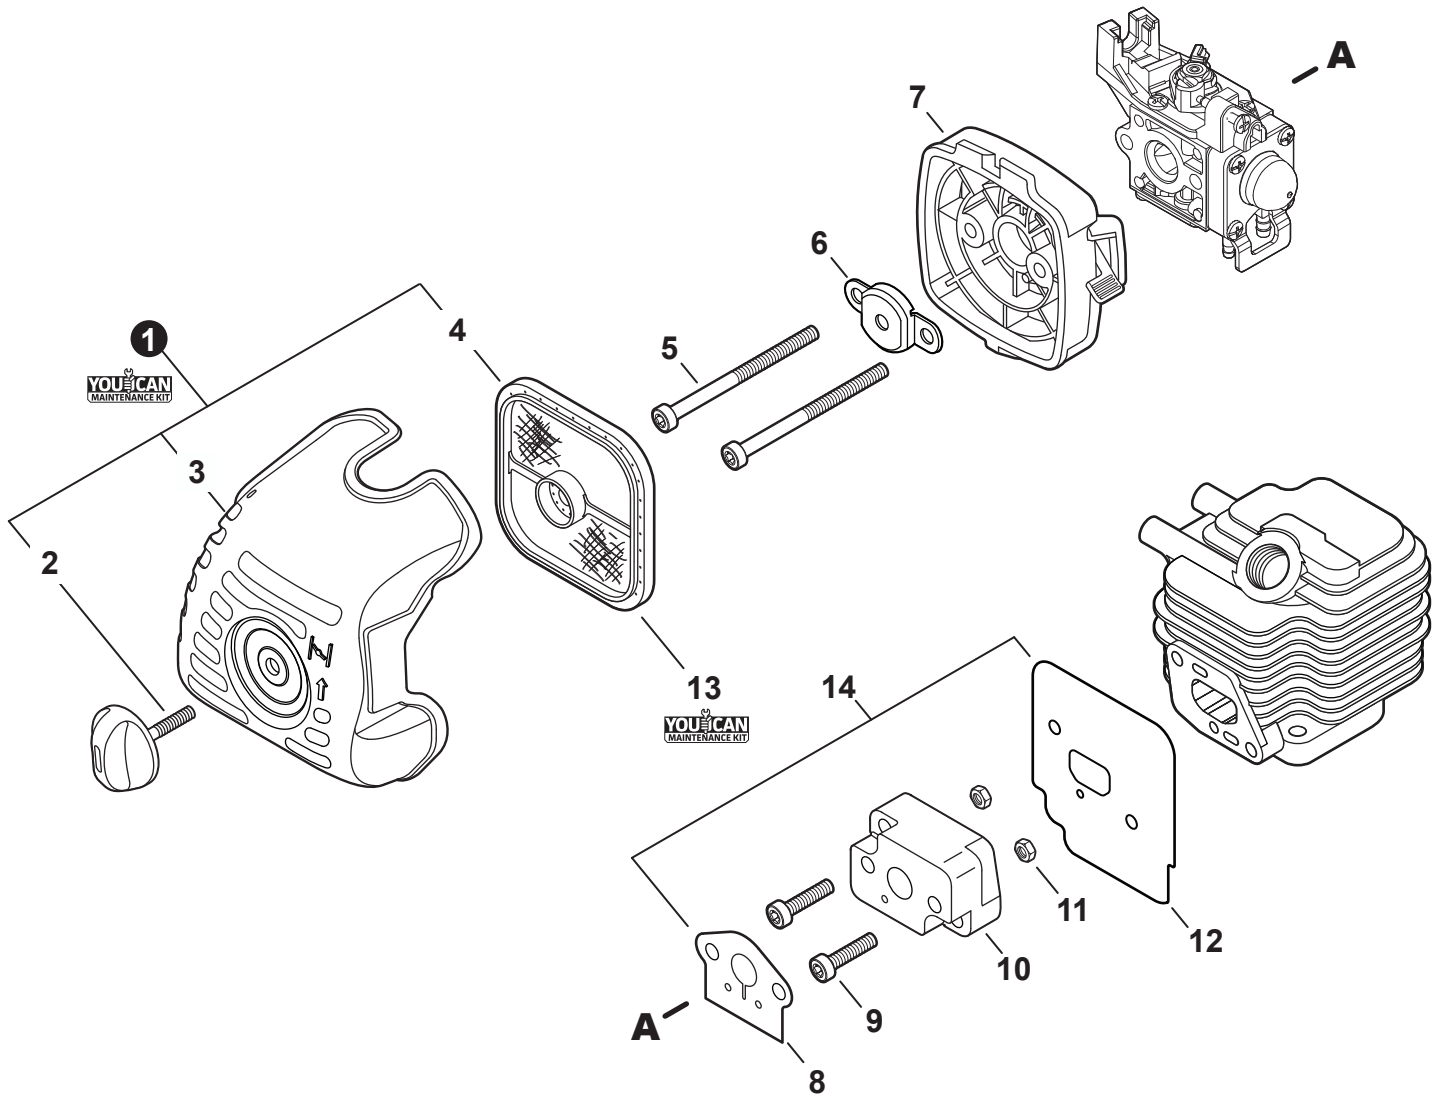

NO.	PART NUMBER	QTY.	DESCRIPTION	DESCRIPCIÓN
1	90116Y	1	FILTER KIT, AIR - YOUCAN™	JUEGO PARA FILTRO DE AIRE - YOUCAN™
2	V299000250	1	+THUMBSCREW	+TORNILLO DE OREJETAS
3	A232001850	1	+COVER, AIR FILTER	+CUBIERTA DEL FILTRO DE AIRE
4	A226001410	1	+FILTER, AIR - DOUBLE LAYER	+FILTRO DE AIRE - CAPA DOBLE
5	V805000100	2	BOLT, TORX 5×65	PERNO TORX 5×65
6	12901152730	1	PLATE, PREVENT	PLACA DE PREVENCIÓN
7	P021012870	1	CASE ASSY, AIR FILTER	MONTAJE DE CAJA DEL FILTRO DE AIRE
8	V103001500	1	GASKET, INTAKE	EMPAQUETADURA DE ADMISIÓN
9	V805000160	2	BOLT, TORX 5×20	PERNO TORX 5×20
10	13001744331	1	INSULATOR, INTAKE	AISLADOR DE ADMISIÓN
11	90050000005	2	NUT M5	TUERCA M5
12	V103001360	1	HEAT SHIELD, INTAKE	PROTECTOR TÉRMICO DEL ADMISIÓN
13	90152Y	1	TUNE-UP KIT - YOUCAN™	JUEGO DE PUESTA A PUNTO - YOUCAN™
14	P021015981	1	GASKET KIT: ENGINE, INTAKE, EXHAUST	JUEGO DE EMPAQUETADURA - MOTOR, ADMISIÓN, ESCAPE