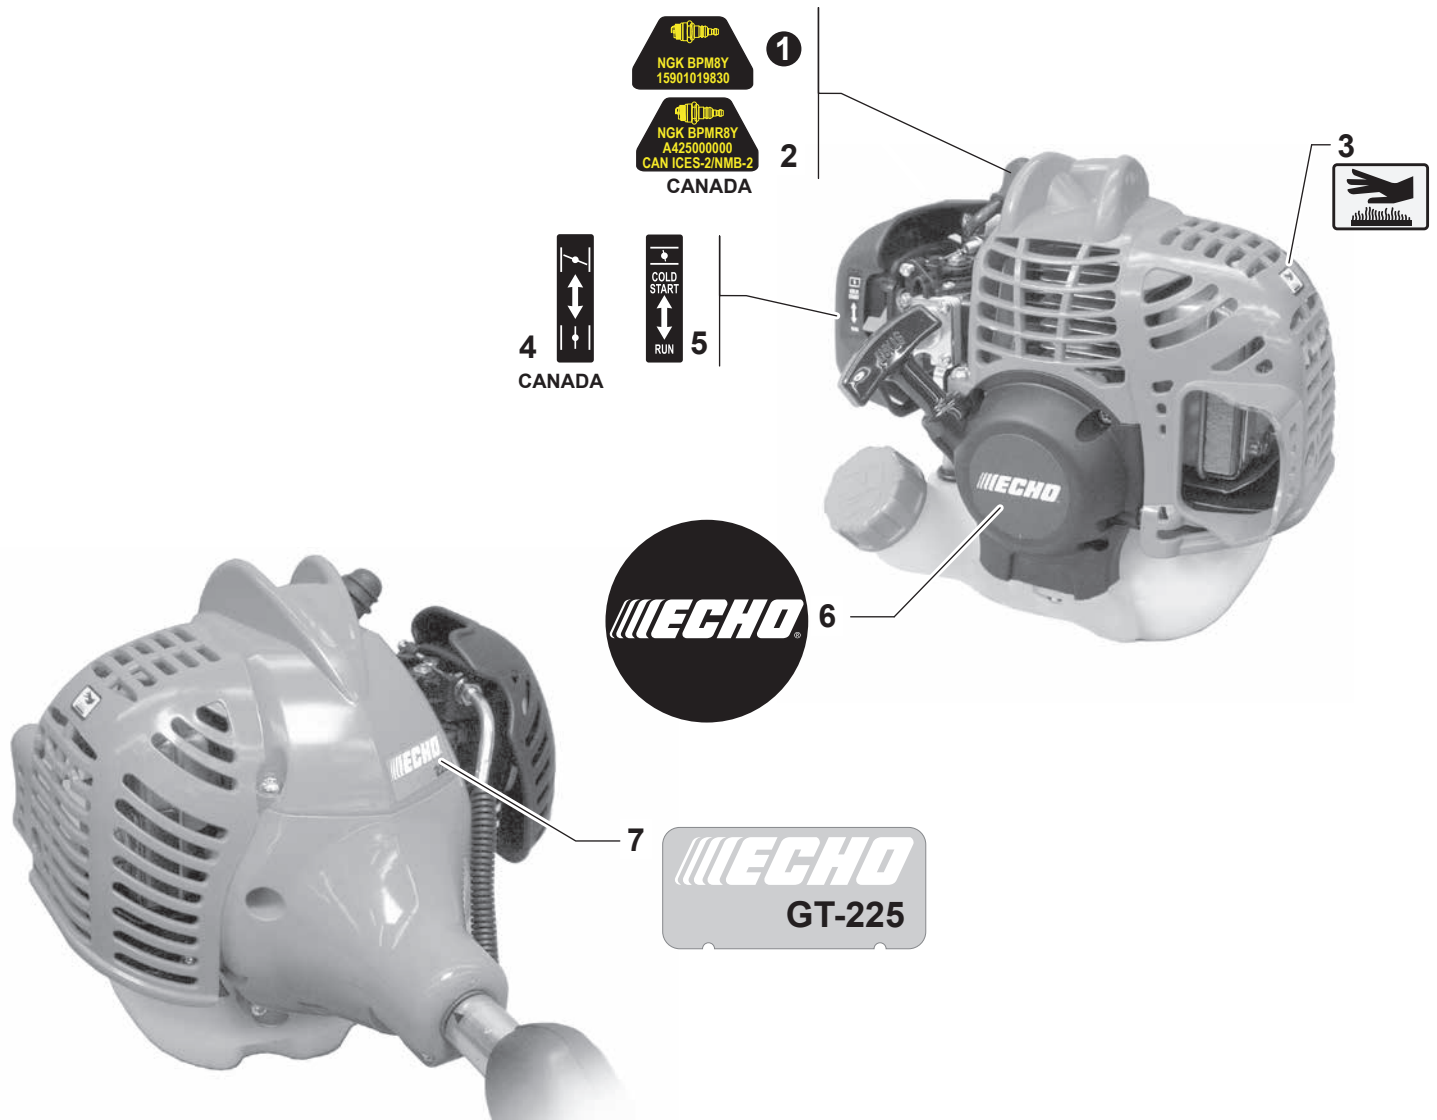

NO.	PART NUMBER	QTY.	DESCRIPTION	DESCRIPCIÓN
1	X532005130	1	LABEL, SPARK PLUG - BPM8Y	ETIQUETA DE BUJÍA BPM8Y
2	X532004970	1	LABEL, SPARK PLUG - BPMR8Y	ETIQUETA DE BUJÍA BPMR8Y
3	X505002310	1	LABEL, CAUTION - HOT	ETIQUETA DE PRECAUCIÓN CALIENTE
4	89033252730	1	LABEL, CHOKE	ETIQUETA DEL ESTRANGULADOR
5	89012152730	1	LABEL, CHOKE	ETIQUETA DEL ESTRANGULADOR
6	X502000330	1	LABEL, RECOIL STARTER	ETIQUETA ARRANCADOR
7	X547001310	1	LABEL, MODEL - GT-225	ETIQUETA MODELO - GT-225