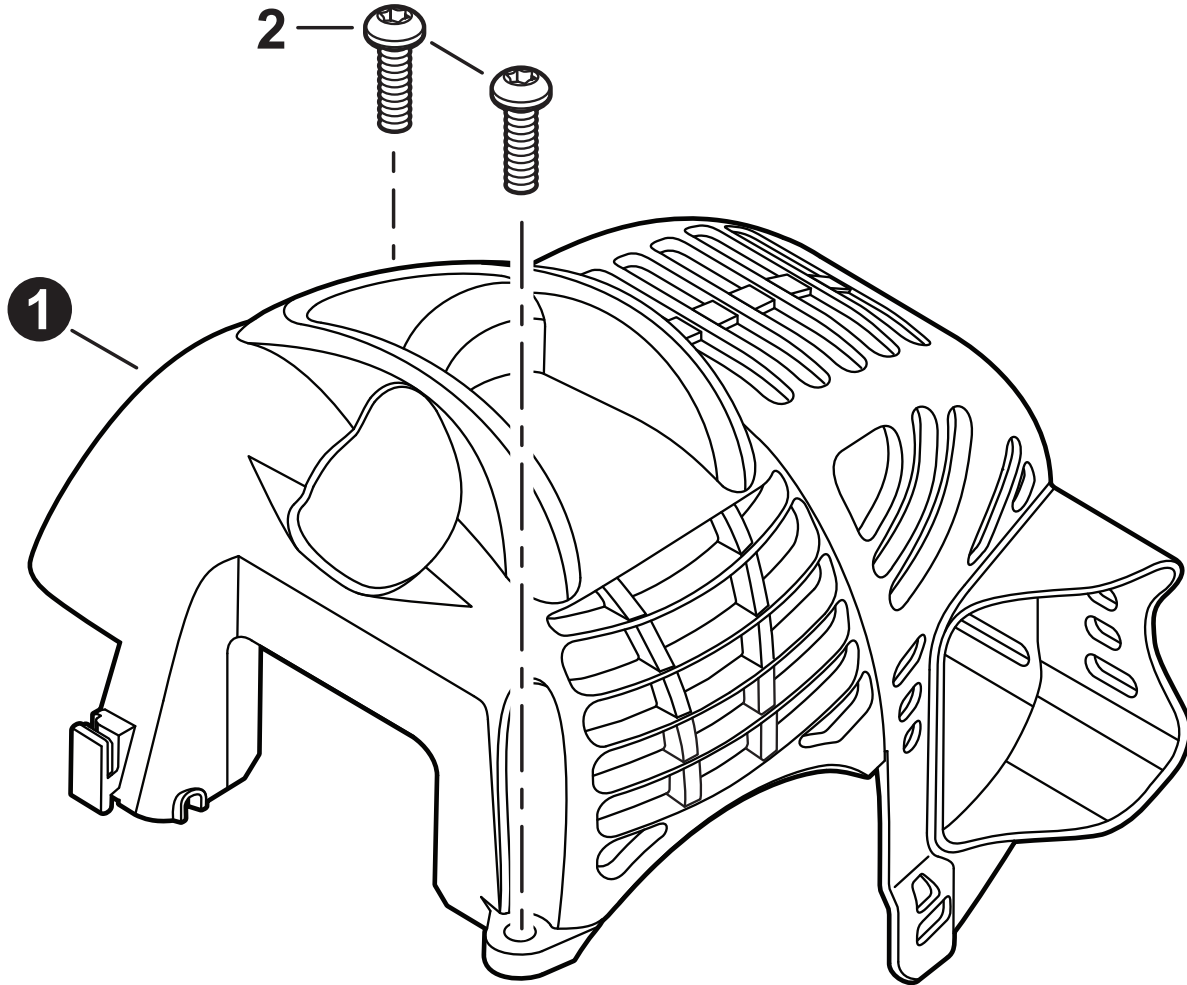

NO.	PART NUMBER	QTY.	DESCRIPTION	DESCRIPCIÓN
1	A160001090	1	COVER, ENGINE	CUBIERTA DE MOTOR
2	V805000000	2	BOLT, TORX 5×16	PERNO TORX 5×16