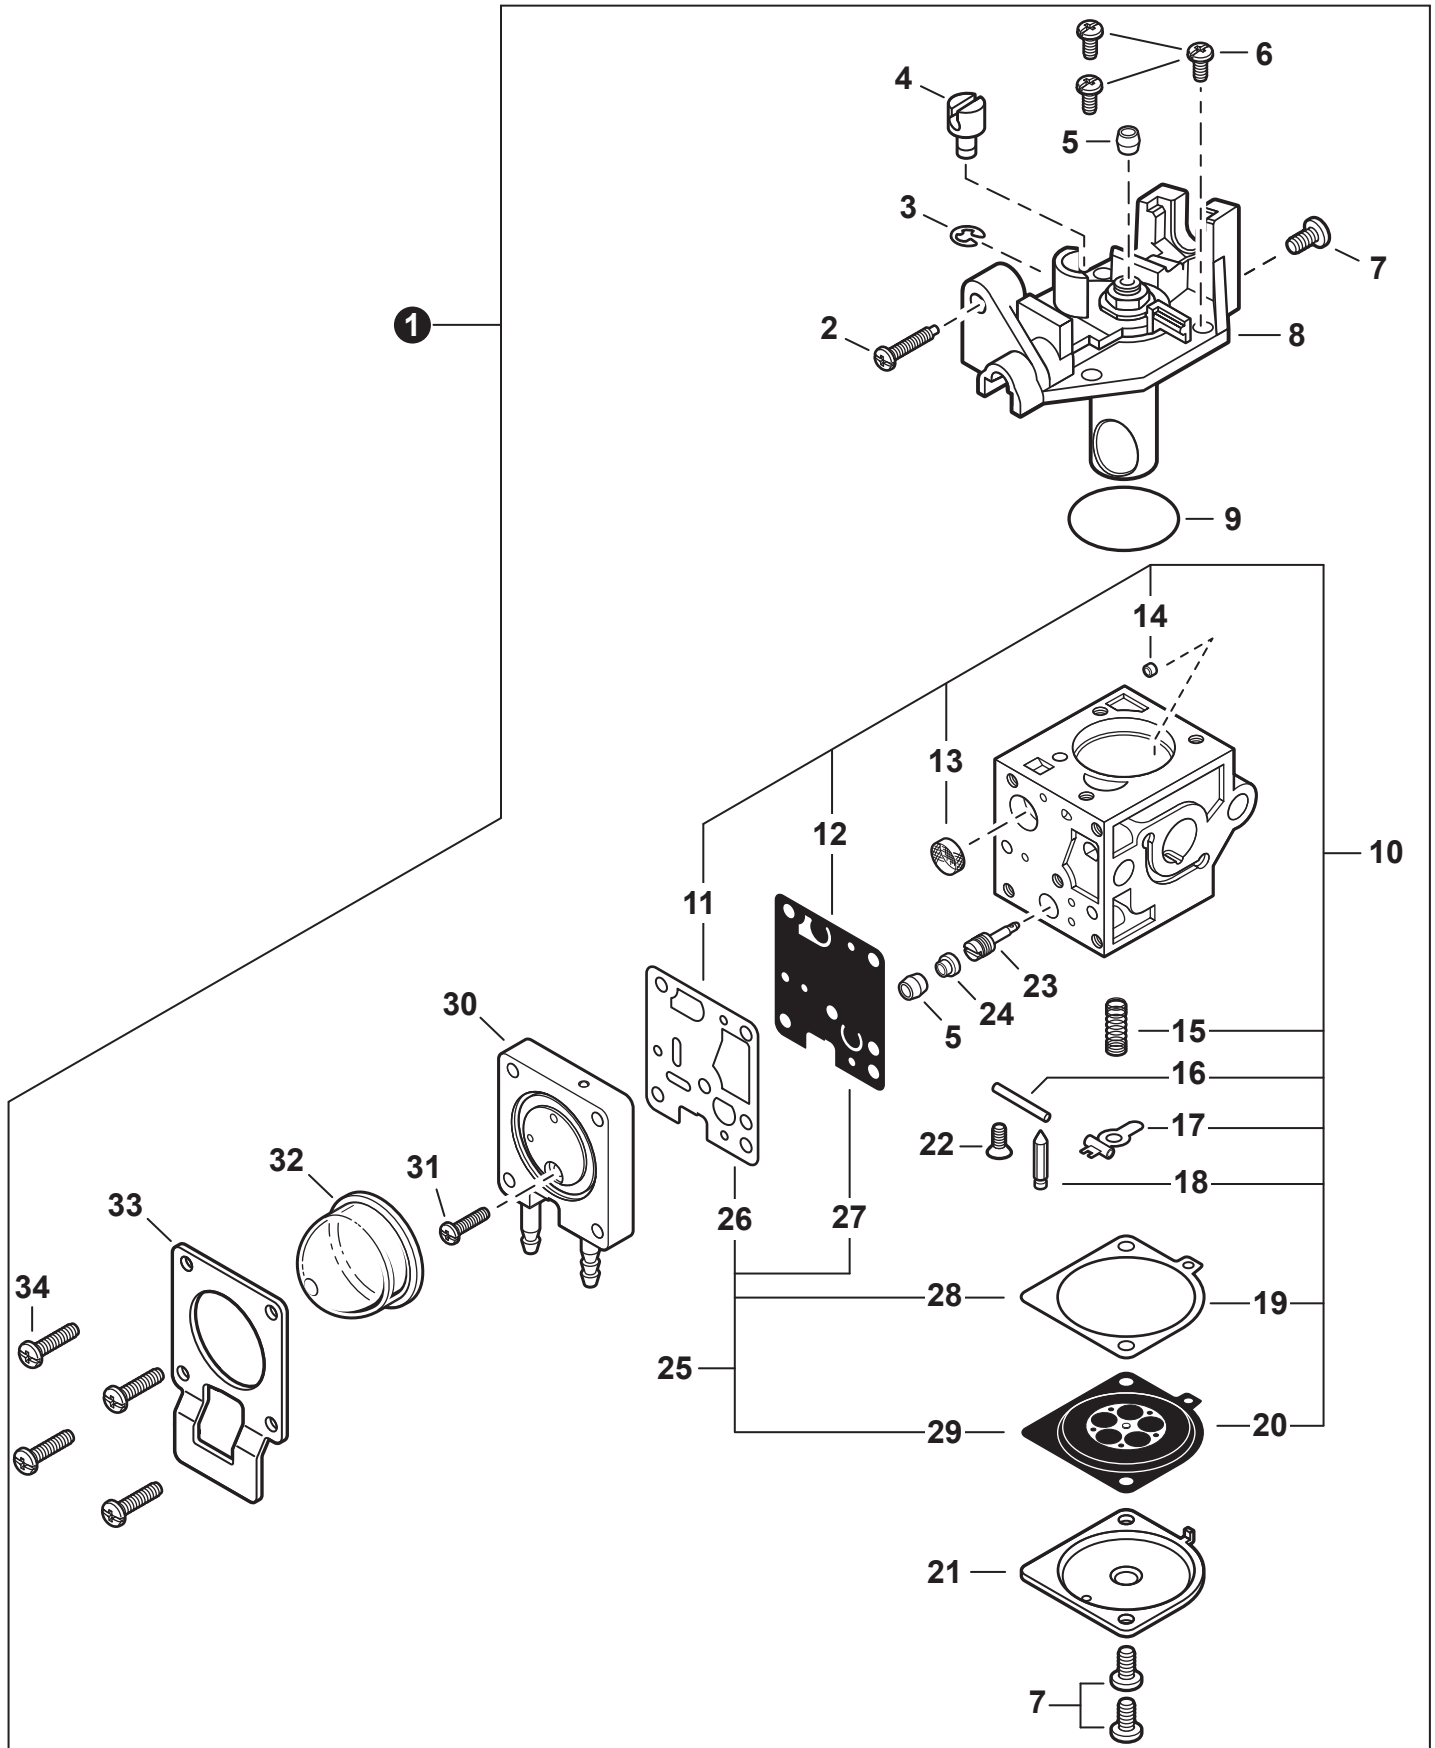

NO.	PART NUMBER	QTY.	DESCRIPTION	DESCRIPCIÓN
1	A021001692	1	CARBURETOR - RB-K93	CARBURADOR - RB-K93
2	P005000100	1	+SCREW, IDLE ADJUST	+TORNILLO PARA AJUSTAR EL RALENTI
3	P005000190	1	+E-RING	+RETENEDOR TIPO "E"
4	P005002090	1	+SWIVEL	+CONECTOR GIRATORIO
5	P005001270	2	+PLUG	+TAPÓN
6	12534413931	3	+SCREW	+TORNILLO
7	12534452130	3	+SCREW	+TORNILLO
8	P005002050	1	+COVER ASSY, ROTOR	+MONTAJE DE CUBIERTA DE ROTOR
9	P005000280	1	+O-RING	+JUNTA TÓRICA
10	P005002280	1	+REPAIR KIT, CARBURETOR	+JUEGO DE REPARACIÓN DE CARBURADOR
11	P005000520	1	++GASKET, PUMP	++EMPAQUETADURA DE LA BOMBA
12	P005000510	1	++DIAPHRAGM, PUMP	++DIAFRAGMA DE LA BOMBA
13	P005000010	1	++SCREEN, FUEL INLET	++MALLA FILTRADORA
14	P005001000	1	++GUIDE, ROLLER	++GUÍA DE RODILLO
15	P005000940	1	++SPRING, METERING LEVER	++RESORTE PALANCA DE MEDICIÓN
16	12533813930	1	++PIN, METERING LEVER	++PASADOR DE PALANCA DE MEDICIÓN
17	12532308260	1	++LEVER, METERING	++PALANCA DE MEDICIÓN
18	12533708260	1	++VALVE, INLET NEEDLE	++VÁLVULA REGULADORA
19	P005000200	1	++GASKET, METERING DIAPHRAGM	++EMPAQUETADURA DIAFRAGMA DE MEDICIÓN
20	P005002230	1	++DIAPHRAGM, METERING	++DIAFRAGMA DE MEDICIÓN
21	12534252130	1	+COVER, METERING DIAPHRAGM	+TAPA DE DIAFRAGMA DE MEDICIÓN
22	12533942030	1	+SCREW	+TORNILLO
23	P005001260	1	+NEEDLE, HIGH SPEED	+AGUJA DE REGULACION ALTA (H)
24	P005001250	1	+CAP, LIMITER	+PROTECTOR DE TORNILLO
25	P005002270	1	+GASKET / DIAPHRAGM KIT	+JUEGO DE EMPAQUETADURA / DIAFRAGMAS
26	P005000520	1	++GASKET, PUMP	++EMPAQUETADURA DE LA BOMBA
27	P005000510	1	++DIAPHRAGM, PUMP	++DIAFRAGMA DE LA BOMBA
28	P005000200	1	++GASKET, METERING DIAPHRAGM	++EMPAQUETADURA DIAFRAGMA DE MEDICIÓN
29	P005002230	1	++DIAPHRAGM, METERING	++DIAFRAGMA DE MEDICIÓN
30	P005002480	1	+BODY ASSY, PURGE	+MONTAJE DE CUERPO DE PURGA
31	P005000270	1	+SCREW	+TORNILLO
32	P005003110	1	+BULB, PURGE	+BULBO DE PURGA
33	P005000250	1	+RETAINER, PURGE BULB	+SUJETADOR DE BULBO DE PURGA
34	P005001900	4	+SCREW	+TORNILLO