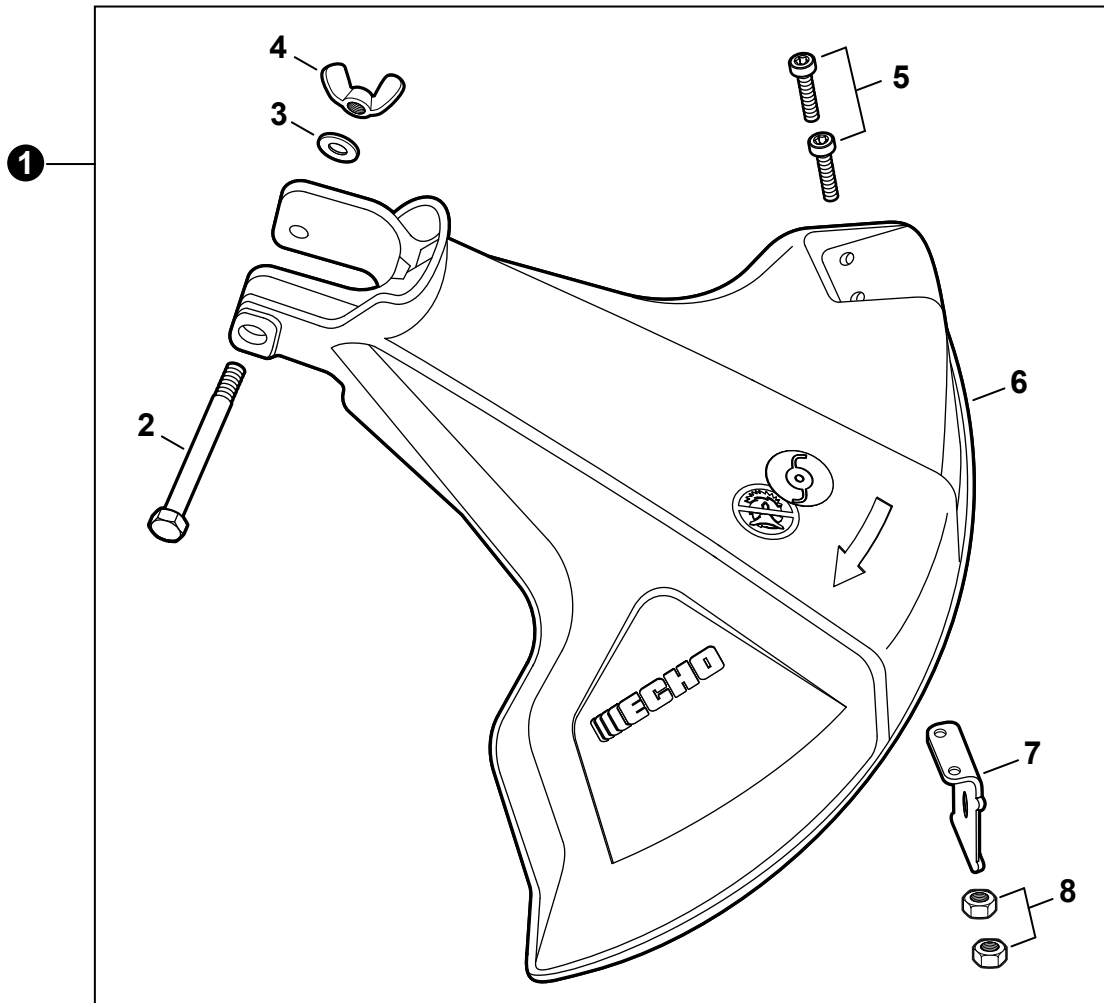

NO.	PART NUMBER	QTY.	DESCRIPTION	DESCRIPCIÓN
1	P021016300	1	CONTROL HANDLE KIT	JUEGO DE MANGO DE CONTROL
2	V804000010	3	+BOLT, TORX 4×16	+PERNO TORX 4×16
3	V804000000	1	BOLT, TORX 4×12	PERNO TORX 4×12
4	P021016290	1	CABLE ASSY, CONTROL	MONTAJE DE CABLE PARA CONTROL
5	9154503010	1	+SCREW 3×10	+TORNILLO 3×10
6	A444000020	1	+KNOB, SWITCH - ORANGE	+BOTÓN DE INTERRUPTOR - NARANJA
7	C450000070	1	TRIGGER, THROTTLE	GATILLO DEL ACELERADOR
8	V452000410	1	SPRING, TORSION	RESORTE DE TORSIÓN
9	V805000140	1	BOLT, TORX 5×12	PERNO TORX 5×12
10	V495001091	1	CLAMP	ABRAZADERA
11	90050000005	1	NUT M5	TUERCA M5
12	90051800006	1	NUT, FLANGE M6	TUERCA-BRIDA M6
13	90050200006	1	NUT M6	TUERCA M6

NO.	PART NUMBER	QTY.	DESCRIPTION	DESCRIPCIÓN
1	35160044330	1	HANDLE ASSY	MONTAJE DE MANGO
2	90003300008	1	+NUT, WING 1/4"-20	+TUERCA MARIPOSA 1/4"-20
3	90003500008	1	+WASHER, 1/4"	+ARANDELA 1/4"
4	V204000250	1	+BOLT 6x45	+PERNO 6x45

Tools
Herramientas

NO.	PART NUMBER	QTY.	DESCRIPTION	DESCRIPCIÓN
1	X690000080	1	GLASSES, SAFETY	ANTEOJOS DE SEGURIDAD

NO.	PART NUMBER	QTY.	DESCRIPTION	DESCRIPCIÓN
1	V804000040	1	BOLT, TORX 4×10	PERNO TORX 4×10
2	90060500004	1	WASHER, SPRING 4 MM	ARANDELA DE PRESION 4 MM
3	90060000004	1	WASHER 4 MM	ARANDELA 4 MM
4	V805000170	1	BOLT, TORX 5×25	PERNO TORX 5×25
5	C056000011	1	GEAR CASE ASSY	MONTAJE DE CAJA DE ENGRANAJES
6	9406006200	1	+BEARING, BALL 6200	+COJINETE DE BALINES 6200
7	C534000950	1	+SHAFT, GEAR	+EJE DE ENGRANAJE
8	9406106200	1	+BEARING, BALL 6200	+COJINETE DE BALINES 6200
9	90070200030	1	+E-RING 30	+RETENEDOR TIPO "E" 30
10	C535000240	1	+PLATE, ADAPTOR - UPPER	+PLACA DEL ADAPTADOR SUPERIOR