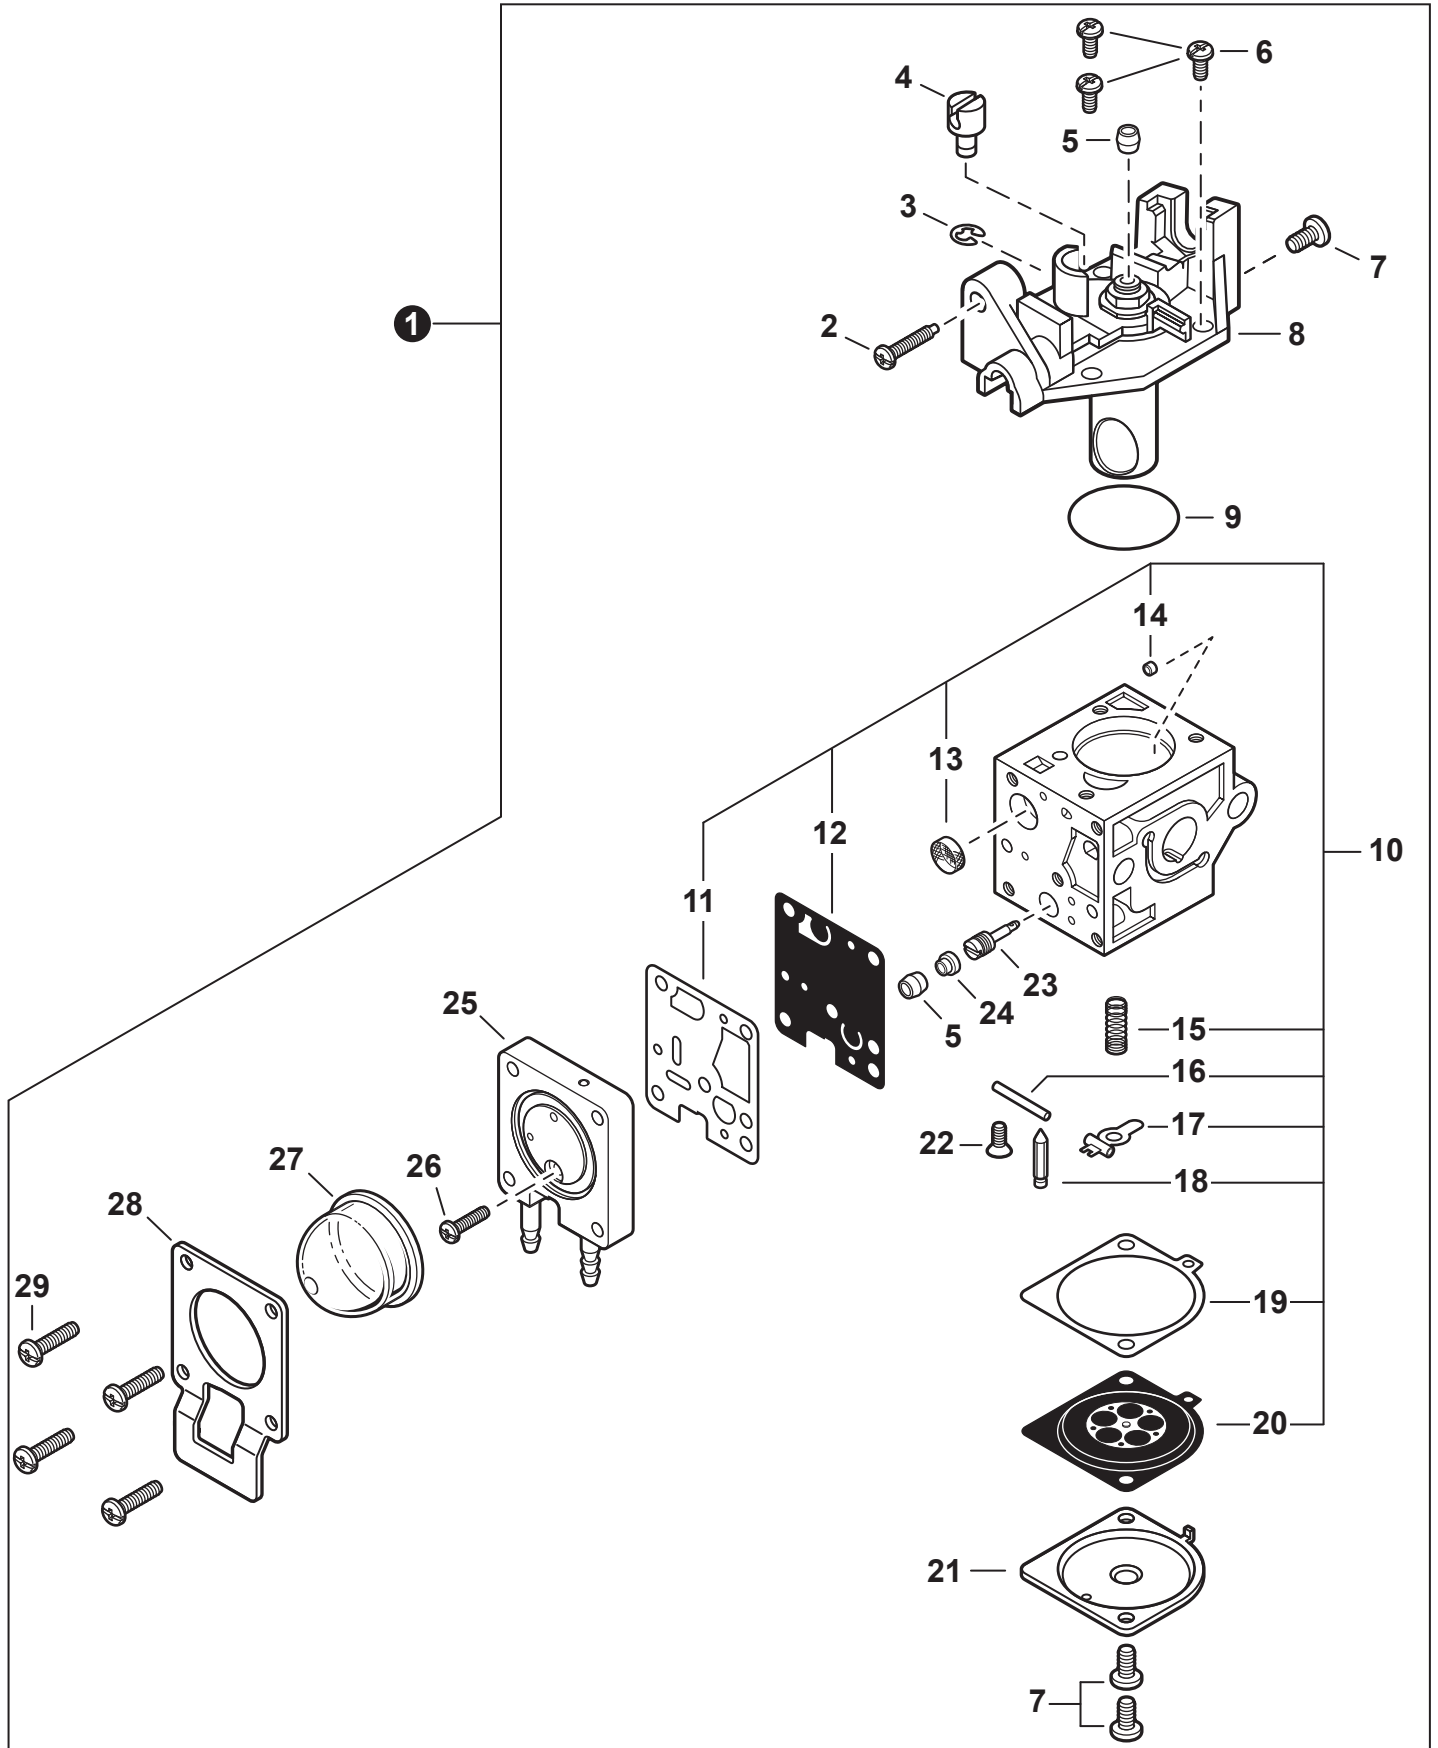

NO.	PART NUMBER	QTY.	DESCRIPTION	DESCRIPCIÓN
1	A160001090	1	COVER, ENGINE	CUBIERTA DE MOTOR
2	V805000000	2	BOLT, TORX 5×16	PERNO TORX 5×16

NO.	PART NUMBER	QTY.	DESCRIPTION	DESCRIPCIÓN
1	SB1096	1	SHORT BLOCK	BLOQUE CORTO
2	90016205022	2	+BOLT 5×22	+PERNO 5×22
3	V104000850	1	+HEAT SHIELD, EXHAUST	+PROTECTOR TÉRMICO DEL ESCAPE
4	A130000540	1	+CYLINDER	+CILINDRO
5	V100000160	1	+GASKET, CYLINDER	+EMPAQUETADURA DE CILINDRO
6	P021007712	1	+PISTON KIT	+JUEGO DE PISTÓN
7	A101000090	1	++RING, PISTON	++ANILLO DEL PISTÓN
8	10001311520	1	++PIN, PISTON 8	++PASADOR DEL PISTÓN 8
9	10001504630	2	++RING, SNAP	++ANILLO RETENEDOR
10	10001411520	2	++WASHER, THRUST	++ARANDELA DE EMPUJE
11	A011001410	1	+CRANKSHAFT ASSY	+MONTAJE DE CIGÜEÑAL
12	V553000060	1	++BEARING, NEEDLE 8	++COJINETE DE AGUJAS 8
13	10020452133	1	+CRANKCASE KIT	+JUEGO DE CÁRTER
14	10021242031	2	++SEAL, OIL 12	++SELLO DE ACEITE 12
15	90033040080	2	++PIN, LOCATING 4×8	++PASADOR DE POSICIONAMIENTO 4×8
16	9409536201	2	++BEARING, BALL	++COJINETE DE BALINES
17	10024242030	1	++GASKET, CRANKCASE	++EMPAQUETADURA DE CÁRTER
18	90016205028	3	++BOLT 5×28	++PERNO 5×28
19	V103001500	1	+GASKET, INTAKE	+EMPAQUETADURA DE ADMISIÓN
20	V103001360	1	+HEAT SHIELD, INTAKE	+PROTECTOR TÉRMICO DEL ADMISIÓN
21	P021015981	1	GASKET KIT: ENGINE, INTAKE, EXHAUST	JUEGO DE EMPAQUETADURA - MOTOR, ADMISIÓN, ESCAPE