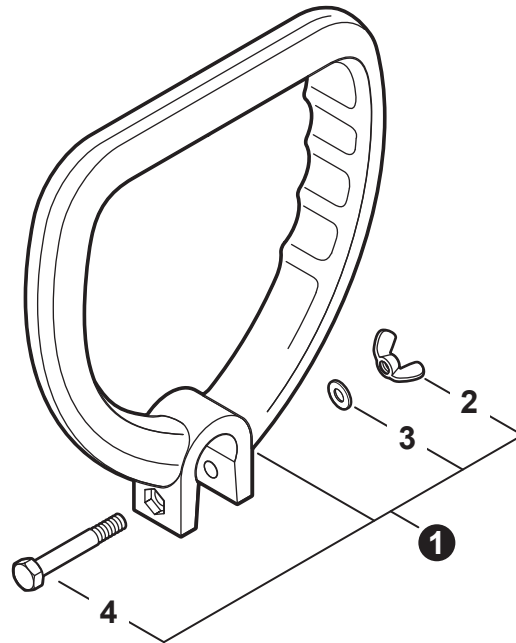

NO.	PART NUMBER	QTY.	DESCRIPTION	DESCRIPCIÓN
1	35160044330	1	HANDLE ASSY	MONTAJE DE MANGO
2	90003300008	1	+NUT, WING 1/4"-20	+TUERCA MARIPOSA 1/4"-20
3	90003500008	1	+WASHER, 1/4"	+ARANDELA 1/4"
4	V204000250	1	+BOLT 6x45	+PERNO 6x45