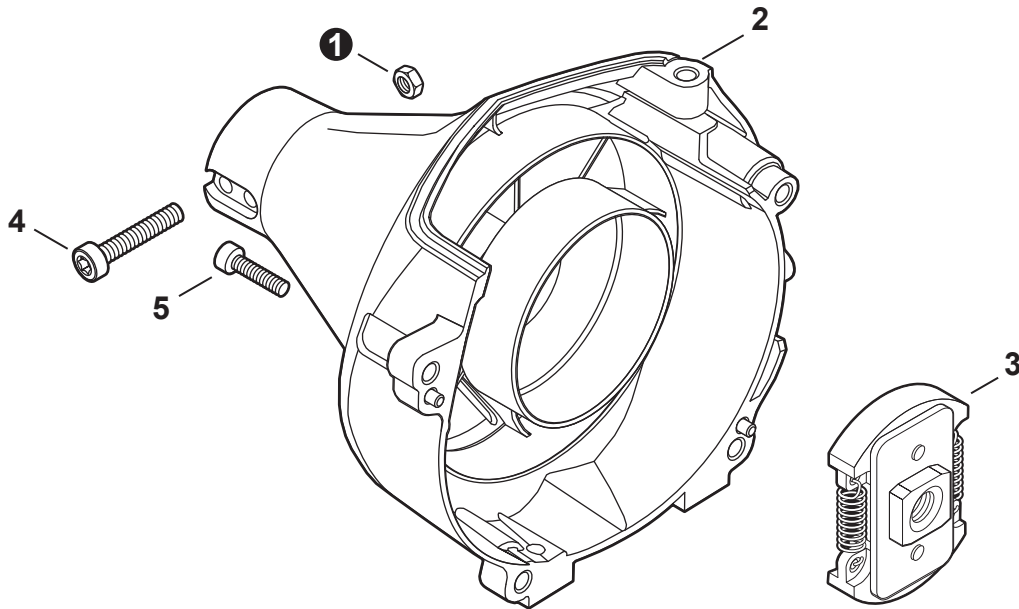

NO.	PART NUMBER	QTY.	DESCRIPTION	DESCRIPCIÓN
1	90050000005	2	NUT M5	TUERCA M5
2	P021015732	1	COVER ASSY, FAN	MONTAJE DE CUBIERTA DE VENTILADOR
3	A056000230	1	CLUTCH ASSY	MONTAJE DE EMBRAGUE
4	V805000170	2	BOLT, TORX 5×25	PERNO TORX 5×25
5	V804000060	4	BOLT, TORX 4×16	PERNO TORX 4×16