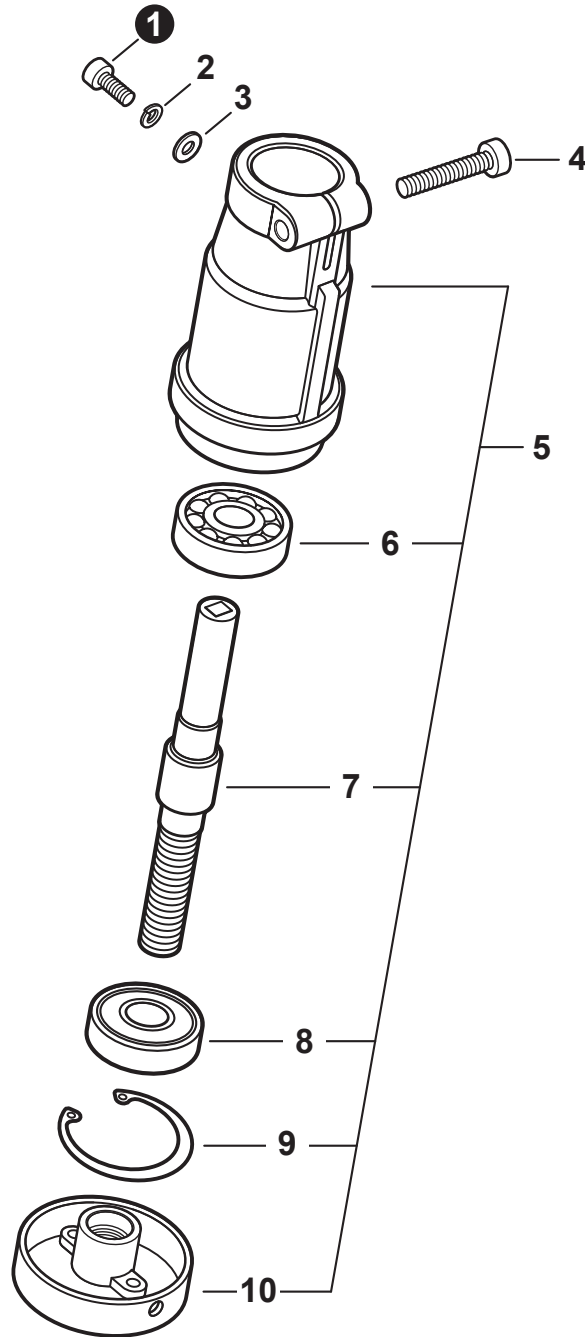

NO.	PART NUMBER	QTY.	DESCRIPTION	DESCRIPCIÓN
1	V804000040	1	BOLT, TORX 4×10	PERNO TORX 4×10
2	90060500004	1	WASHER, SPRING 4 MM	ARANDELA DE PRESION 4 MM
3	90060000004	1	WASHER 4 MM	ARANDELA 4 MM
4	V805000170	1	BOLT, TORX 5×25	PERNO TORX 5×25
5	C056000011	1	GEAR CASE ASSY	MONTAJE DE CAJA DE ENGRANAJES
6	9406006200	1	+BEARING, BALL 6200	+COJINETE DE BALINES 6200
7	C534000950	1	+SHAFT, GEAR	+EJE DE ENGRANAJE
8	9406106200	1	+BEARING, BALL 6200	+COJINETE DE BALINES 6200
9	90070200030	1	+E-RING 30	+RETENEDOR TIPO "E" 30
10	C535000240	1	+PLATE, ADAPTOR - UPPER	+PLACA DEL ADAPTADOR SUPERIOR