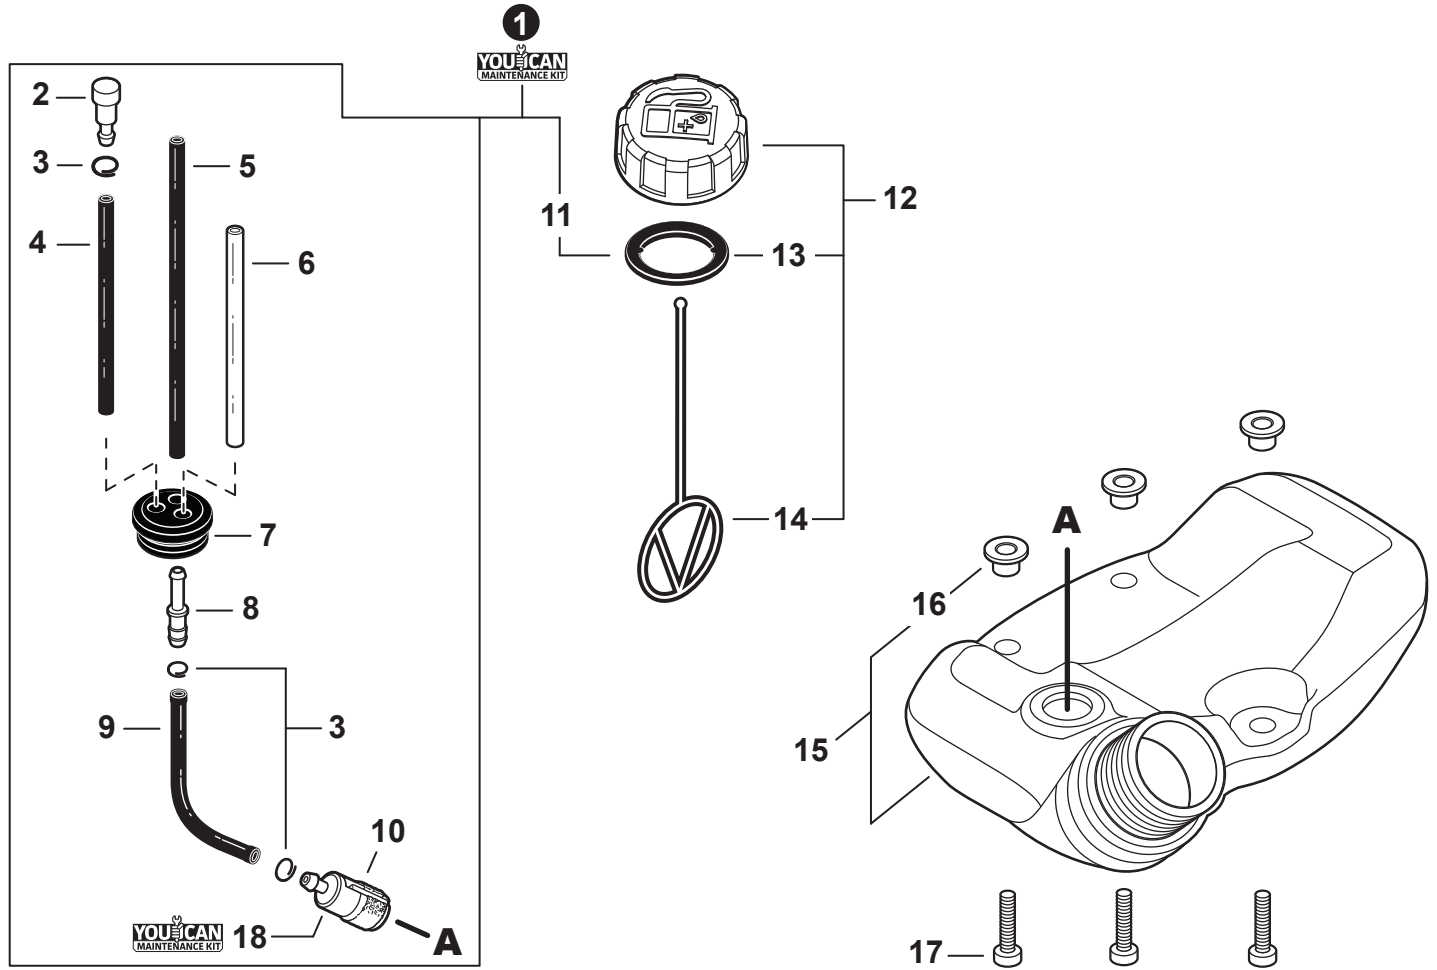

NO.	PART NUMBER	QTY.	DESCRIPTION	DESCRIPCIÓN
1	90127Y	1	FUEL SYSTEM KIT - YOUCAN™	KIT DEL SISTEMA DE COMBUSTIBLE - YOUCAN™
2	A356000031	1	+VENT ASSY	+VÁLVULA DE RESPIRADERO
3	V490001240	3	+CLIP Ø6	+SUJETADOR Ø6
4	V471001210	1	+PIPE, FUEL 3×5×90 BLACK	+TUBO DE COMBUSTIBLE 3×5×90 NEGRO
5	V471003691	1	+PIPE, FUEL 3×5×74 BLACK	+TUBO DE COMBUSTIBLE 3×5×74 NEGRO
6	13201256030	1	+PIPE, FUEL 3×6×80 CLEAR	+TUBO DE COMBUSTIBLE 3×6×80 TRANSPARENTE
7	13211546730	1	+GROMMET, FUEL Ø5	+OJAL DE COMBUSTIBLE Ø5
8	V186000520	1	+CONNECTOR, PIPE Ø5×Ø3.5	+CONECTOR DE TUBO Ø5×Ø3.5
9	V471003700	1	+PIPE, FUEL 3×5×130 BLACK	+TUBO DE COMBUSTIBLE 3×5×130 NEGRO
10	A369000480	1	+FILTER, FUEL	+FILTRO DE COMBUSTIBLE
11	V107000150	1	+GASKET, FUEL CAP	+EMPAQUETADURA DE TAPA DE COMBUSTIBLE
12	P021040430	1	CAP ASSY, FUEL	MONTAJE DE TAPA DE COMBUSTIBLE
13	V107000150	1	+GASKET, FUEL CAP	+EMPAQUETADURA DE TAPA DE COMBUSTIBLE
14	A365000060	1	+CONNECTOR, CAP L= 123	+CONECTOR DE TAPA L= 123
15	A350002270	1	TANK ASSY, FUEL	MONTAJE DE TANQUE DE COMBUSTIBLE
16	V353000231	3	+COLLAR 5	+COLLAR 5
17	V805000160	3	BOLT, TORX 5×20	PERNO TORX 5×20
18	90152Y	1	TUNE-UP KIT - YOUCAN™	JUEGO DE PUESTA A PUNTO - YOUCAN™