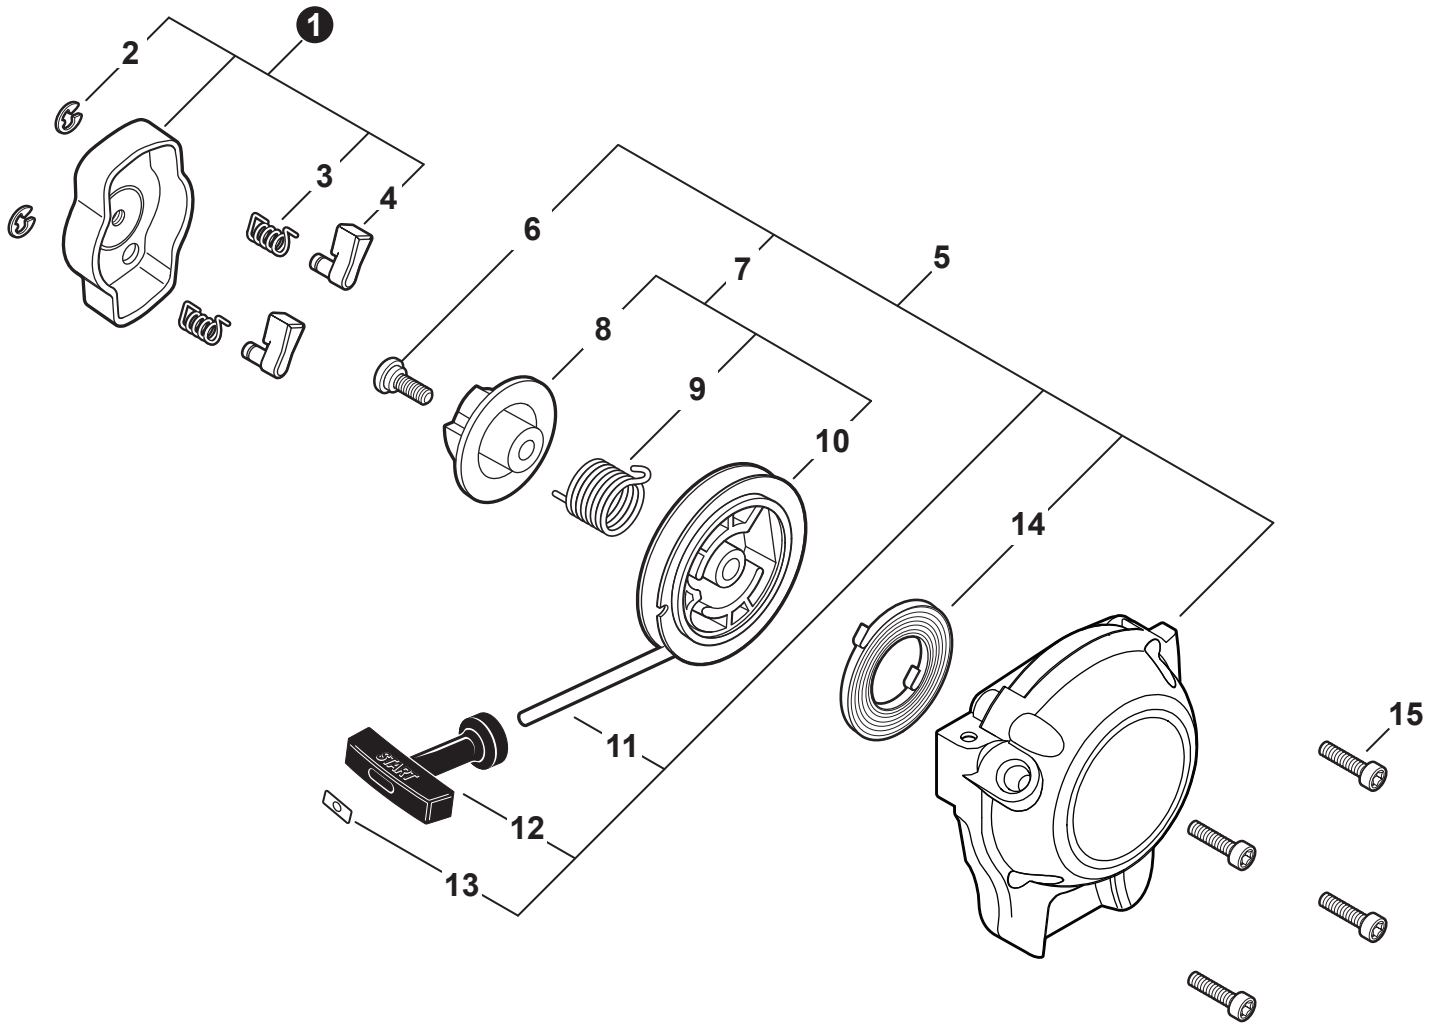

NO.	PART NUMBER	QTY.	DESCRIPTION	DESCRIPCIÓN
1	A052000180	1	PAWL ASSY, STARTER	MONTAJE DE TRINQUETE
2	P022002100	2	+E-RING 4	+RETENEDOR TIPO "E" 4
3	17723412220	2	+SPRING, RETURN	+RESORTE DE RETORNO
4	P022006850	2	+PAWL, STARTER	+TRINQUETE
5	A051001322	1	STARTER ASSY, RECOIL	MONTAJE DE ARRANCADOR AUTORRETRÁCTIL
6	17723661830	1	+SCREW	+TORNILLO
7	P050009920	1	+REEL/CAM PLATE SET	+JUEGO DE CARRETE/PLACA DE LEVA
8	A525000020	1	++PLATE, CAM	++PLACA DE LEVA
9	P022008270	1	++SPRING, TORSION	++RESORTE DE TORSIÓN
10	A506000500	1	++REEL, ROPE	++CARRETE DEL CABLE
11	P022008260	1	+ROPE, STARTER 3×700	+CUERDA DEL ARRANCADOR 3×700
12	17722827030	1	+GRIP, STARTER	+AGARRE DEL ARRANCADOR
13	17724611120	1	+RETAINER, ROPE	+RETENEDOR DE CUERDA
14	17722042030	1	+SPRING, RECOIL	+RESORTE RECULAR
15	V804000060	4	BOLT, TORX 4×16	PERNO TORX 4×16