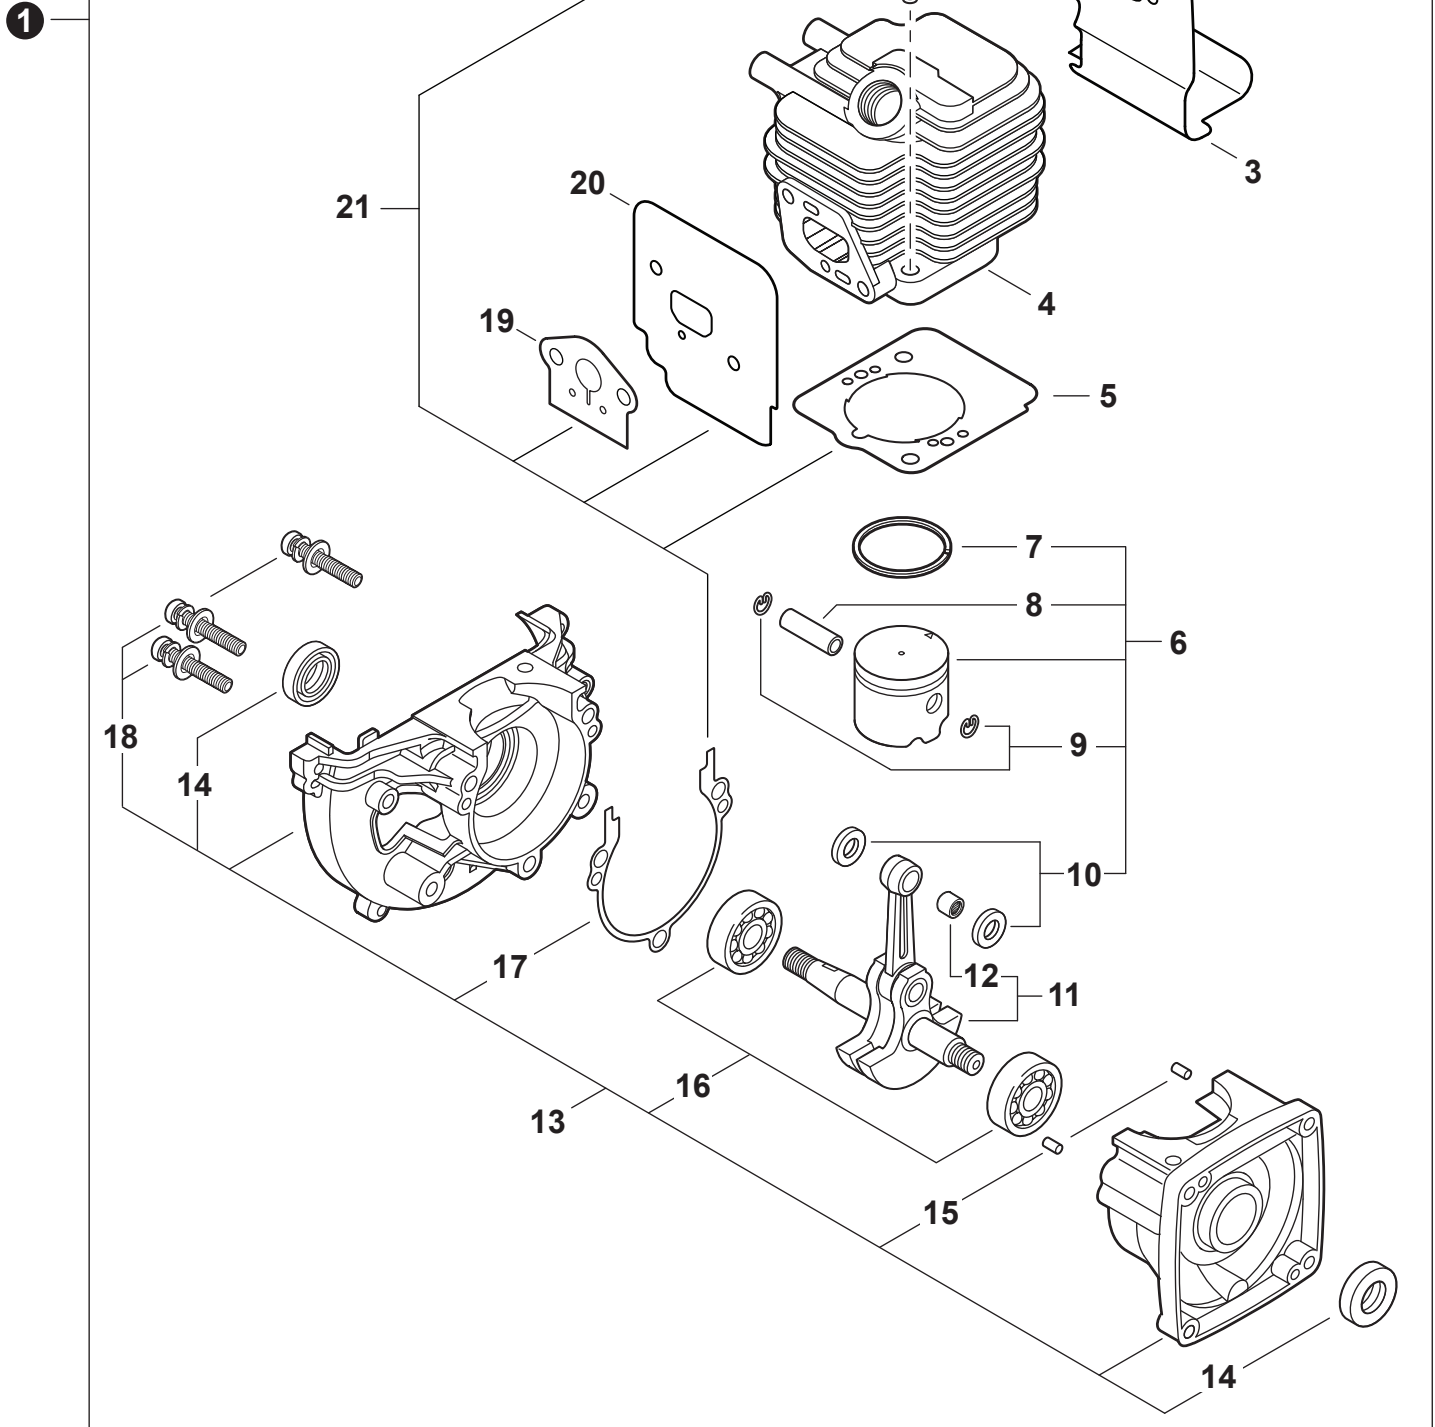

NO.	PART NUMBER	QTY.	DESCRIPTION	DESCRIPCIÓN
1	SB1096	1	SHORT BLOCK	BLOQUE CORTO
2	90016205022	2	+BOLT 5×22	+PERNO 5×22
3	V104000850	1	+HEAT SHIELD, EXHAUST	+PROTECTOR TÉRMICO DEL ESCAPE
4	A130000540	1	+CYLINDER	+CILINDRO
5	V100000160	1	+GASKET, CYLINDER	+EMPAQUETADURA DE CILINDRO
6	P021007712	1	+PISTON KIT	+JUEGO DE PISTÓN
7	A101000090	1	++RING, PISTON	++ANILLO DEL PISTÓN
8	10001311520	1	++PIN, PISTON 8	++PASADOR DEL PISTÓN 8
9	10001504630	2	++RING, SNAP	++ANILLO RETENEDOR
10	10001411520	2	++WASHER, THRUST	++ARANDELA DE EMPUJE
11	A011001410	1	+CRANKSHAFT ASSY	+MONTAJE DE CIGÜEÑAL
12	V553000060	1	++BEARING, NEEDLE 8	++COJINETE DE AGUJAS 8
13	10020452133	1	+CRANKCASE KIT	+JUEGO DE CÁRTER
14	10021242031	2	++SEAL, OIL 12	++SELLO DE ACEITE 12
15	90033040080	2	++PIN, LOCATING 4×8	++PASADOR DE POSICIONAMIENTO 4×8
16	9409536201	2	++BEARING, BALL	++COJINETE DE BALINES
17	10024242030	1	++GASKET, CRANKCASE	++EMPAQUETADURA DE CÁRTER
18	90016205028	3	++BOLT 5×28	++PERNO 5×28
19	V103001500	1	+GASKET, INTAKE	+EMPAQUETADURA DE ADMISIÓN
20	V103001360	1	+HEAT SHIELD, INTAKE	+PROTECTOR TÉRMICO DEL ADMISIÓN
21	P021015981	1	GASKET KIT: ENGINE, INTAKE, EXHAUST	JUEGO DE EMPAQUETADURA - MOTOR, ADMISIÓN, ESCAPE