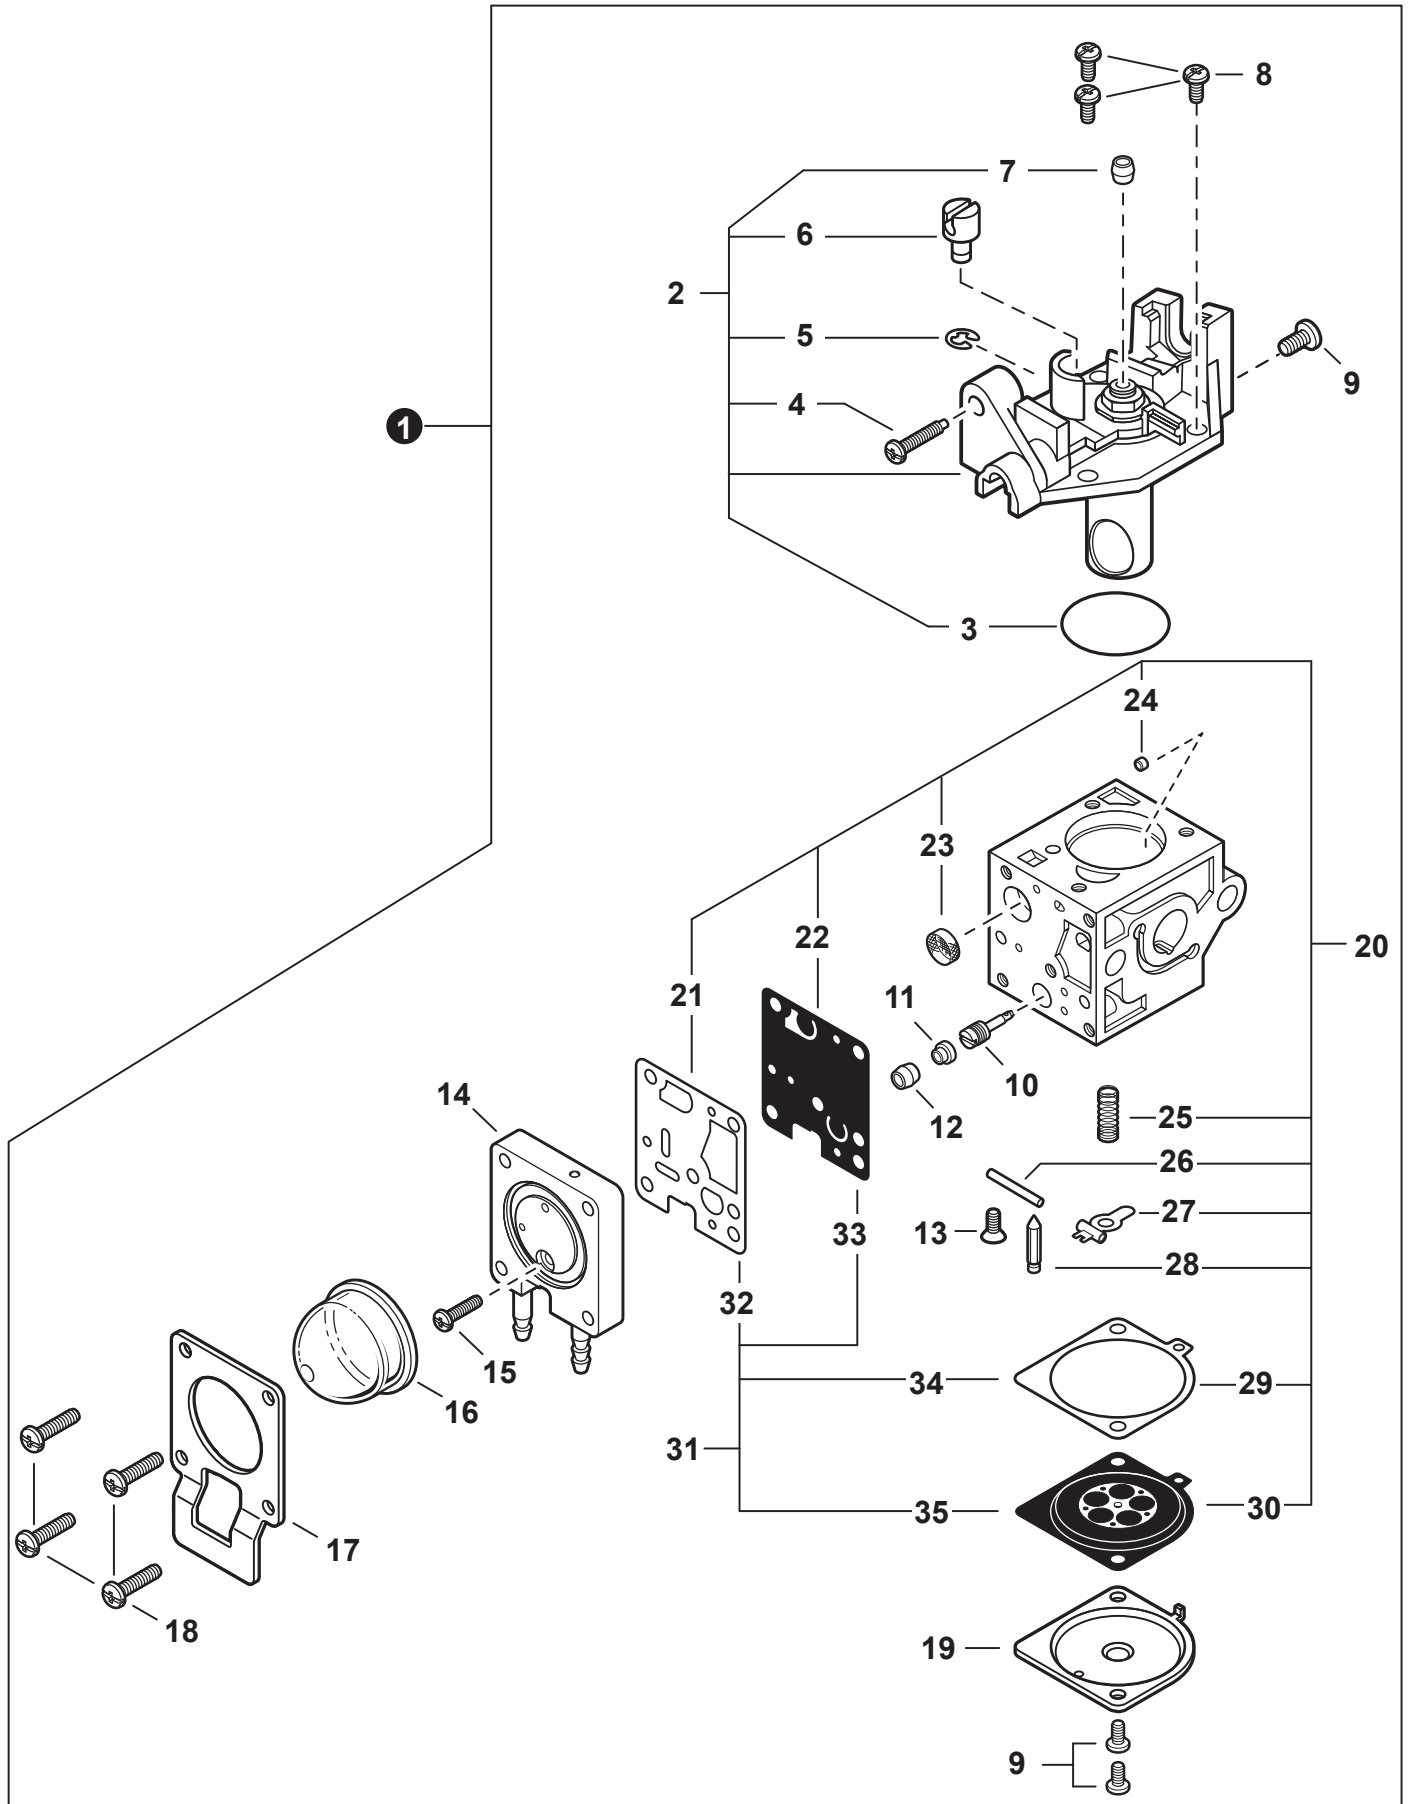

NO.	PART NUMBER	QTY.	DESCRIPTION	DESCRIPCIÓN
1	A160003231	1	COVER, ENGINE	CUBIERTA DE MOTOR
2	V805000150	1	BOLT, TORX 5x16	PERNO TORX 5x16
3	V805000000	1	BOLT, TORX 5x16	PERNO TORX 5x16

NO.	PART NUMBER	QTY.	DESCRIPTION	DESCRIPCIÓN
1	SB1119	1	SHORT BLOCK	BLOQUE CORTO
2	90016205022	2	+BOLT 5x22	+PERNO 5x22
3	V103002190	1	+GASKET, INTAKE	+EMPAQUETADURA DE ADMISIÓN
4	V103001360	1	+HEAT SHIELD, INTAKE	+PROTECTOR TÉRMICO DEL ADMISIÓN
5	A130002100	1	+CYLINDER	+CILINDRO
6	V104000850	1	+HEAT SHIELD, EXHAUST	+PROTECTOR TÉRMICO DEL ESCAPE
7	10101044332	1	+GASKET, CYLINDER	+EMPAQUETADURA DE CILINDRO
8	P100013550	1	+PISTON KIT	+JUEGO DE PISTÓN
9	A101000860	1	++RING, PISTON	++ANILLO DEL PISTÓN
10	10001311520	1	++PIN, PISTON 8	++PASADOR DEL PISTÓN 8
11	10001504630	2	++RING, SNAP	++ANILLO RETENEDOR
12	10001411520	2	++WASHER, THRUST	++ARANDELA DE EMPUJE
13	A011001410	1	+CRANKSHAFT ASSY	+MONTAJE DE CIGÜEÑAL
14	V553000060	1	++BEARING, NEEDLE 8	++COJINETE DE AGUJAS 8
15	P100001870	1	+CRANKCASE KIT	+JUEGO DE CÁRTER
16	10021242031	2	++SEAL, OIL 12	++SELLO DE ACEITE 12
17	9403536201	2	++BEARING, BALL 6201	++COJINETE DE BOLAS 6201
18	10024242030	1	++GASKET, CRANKCASE	++EMPAQUETADURA DE CÁRTER
19	90033040080	2	++PIN, LOCATING 4x8	++PASADOR DE POSICIONAMIENTO 4x8
20	90016205028	3	++BOLT 5x28	++PERNO 5x28
21	10014212330	1	+KEY, WOODRUFF	+CHAVETA WOODRUFF
22	P021051670	1	GASKET KIT: ENGINE, INTAKE, EXHAUST	JUEGO DE EMPAQUETADURA - MOTOR, ADMISIÓN, ESCAPE