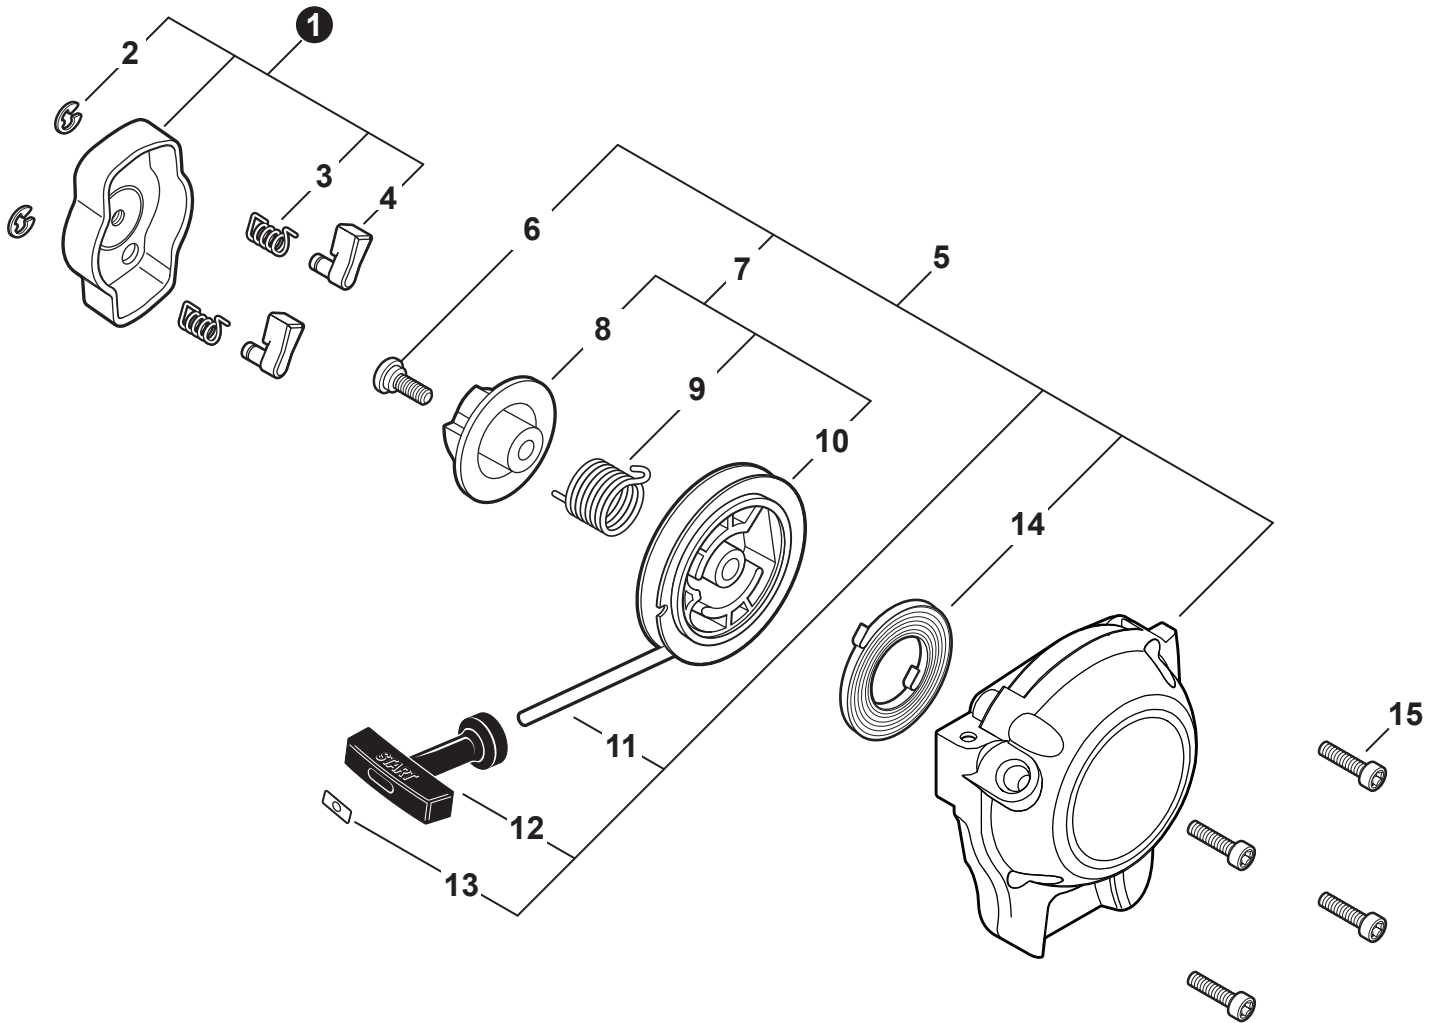

NO.	PART NUMBER	QTY.	DESCRIPTION	DESCRIPCIÓN
1	A052000180	1	PAWL ASSY, STARTER	MONTAJE DE TRINQUETE
2	P022002100	2	+E-RING 4	+RETENEDOR TIPO "E" 4
3	17723412220	2	+SPRING, RETURN	+RESORTE DE RETORNO
4	P022006850	2	+PAWL, STARTER	+TRINQUETE
5	A051001322	1	STARTER ASSY, RECOIL	MONTAJE DE ARRANCADOR AUTORRETRÁCTIL
6	V253000310	1	+SCREW 5	+TORNILLO 5
7	P050009920	1	+REEL/CAM PLATE SET	+JUEGO DE CARRETE/PLACA DE LEVA
8	A525000020	1	++PLATE, CAM	++PLACA DE LEVA
9	P022008270	1	++SPRING, TORSION	++RESORTE DE TORSIÓN
10	A506000500	1	++REEL, ROPE	++CARRETE DE CUERDA
11	P022008260	1	+ROPE, STARTER 3x700	+CUERDA DEL ARRANCADOR 3x700
12	17722827030	1	+GRIP, STARTER	+AGARRE DEL ARRANCADOR
13	P022037670	1	+RETAINER, ROPE	+RETENEDOR DE CUERDA
14	P022019680	1	+SPRING, RECOIL	+RESORTE RECULAR
15	V804000060	4	BOLT, TORX 4x16	PERNO TORX 4x16