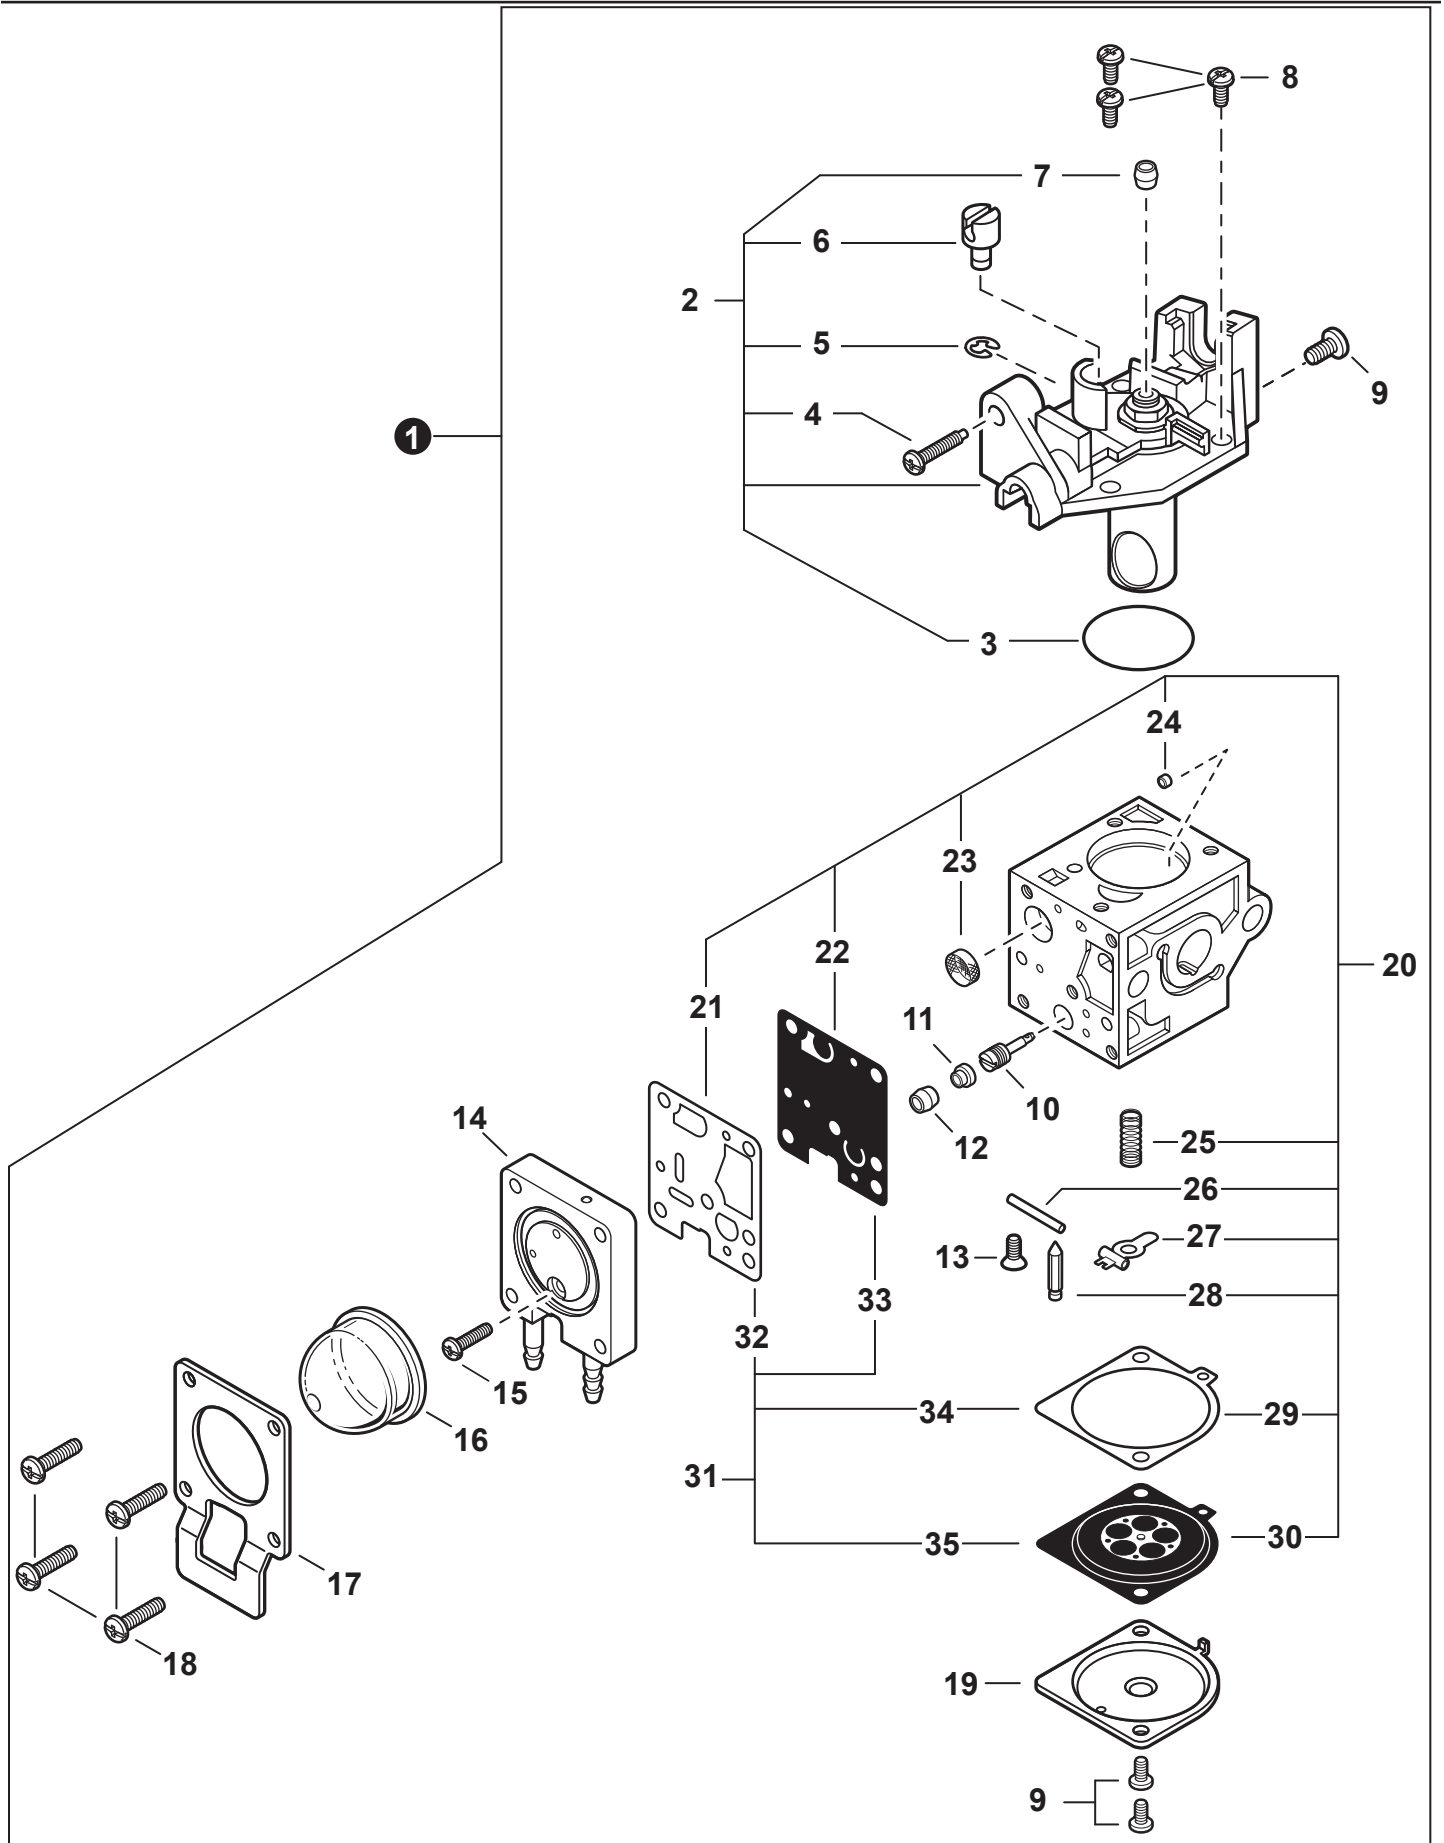

NO.	PART NUMBER	QTY.	DESCRIPTION	DESCRIPCIÓN
1	A021005530	1	CARBURETOR - Z011-0QA	CARBURADOR - Z011-0QA
2	P005004950	1	+COVER KIT, ROTOR	+JUEGO DE CUBIERTA DE ROTOR
3	P005004260	1	++O-RING	++JUNTA TÓRICA
4	P005000100	1	++SCREW, IDLE ADJUST	++TORNILLO PARA AJUSTAR EL RALENTI
5	P005000190	1	++E-RING	++RETENEDOR TIPO "E"
6	P005002090	1	++SWIVEL	++CONECTOR GIRATORIO
7	P005001270	1	++PLUG	++TAPÓN
8	12534413931	3	+SCREW	+TORNILLO
9	12534452130	3	+SCREW	+TORNILLO
10	P005003500	1	+NEEDLE, HIGH SPEED	+AGUJA DE REGULACION ALTA (H)
11	P005005320	1	+CAP, LIMITER	+PROTECTOR DE TORNILLO
12	P005001270	1	+PLUG	+TAPÓN
13	12533942030	1	+SCREW	+TORNILLO
14	P005004240	1	+BODY ASSY, PURGE	+MONTAJE DE CUERPO DE PURGA
15	P005000270	1	+SCREW	+TORNILLO
16	P005003110	1	+BULB, PURGE	+BULBO DE PURGA
17	P005000250	1	+RETAINER, PURGE BULB	+RETENEDOR DE BULBO DE PURGA
18	P005001900	4	+SCREW	+TORNILLO
19	12534252130	1	+COVER, METERING DIAPHRAGM	+TAPA DE DIAFRAGMA DE MEDICIÓN
20	P005004980	1	+REPAIR KIT, CARBURETOR	+JUEGO DE REPARACIÓN DE CARBURADOR
21		1	++GASKET, PUMP	++EMPAQUETADURA DE LA BOMBA
22		1	++DIAPHRAGM, PUMP	++DIAFRAGMA DE LA BOMBA
23		1	++SCREEN, FUEL INLET	++MALLA FILTRADORA
24		1	++GUIDE, ROLLER	++GUÍA DE RODILLO
25		1	++SPRING, METERING LEVER	++RESORTE PALANCA DE MEDICIÓN
26		1	++PIN, METERING LEVER	++PASADOR DE PALANCA DE MEDICIÓN
27		1	++LEVER, METERING	++PALANCA DE MEDICIÓN
28		1	++VALVE, INLET NEEDLE	++VÁLVULA REGULADORA
29		1	++GASKET, METERING DIAPHRAGM	++EMPAQUETADURA DE DIAFRAGMA DE MEDICIÓN
30		1	++DIAPHRAGM, METERING	++DIAFRAGMA DE MEDICIÓN
31	P005004720	1	+GASKET / DIAPHRAGM KIT	+JUEGO DE EMPAQUETADURA / DIAFRAGMAS
32		1	++GASKET, PUMP	++EMPAQUETADURA DE LA BOMBA
33		1	++DIAPHRAGM, PUMP	++DIAFRAGMA DE LA BOMBA
34		1	++GASKET, METERING DIAPHRAGM	++EMPAQUETADURA DE DIAFRAGMA DE MEDICIÓN
35		1	++DIAPHRAGM, METERING	++DIAFRAGMA DE MEDICIÓN