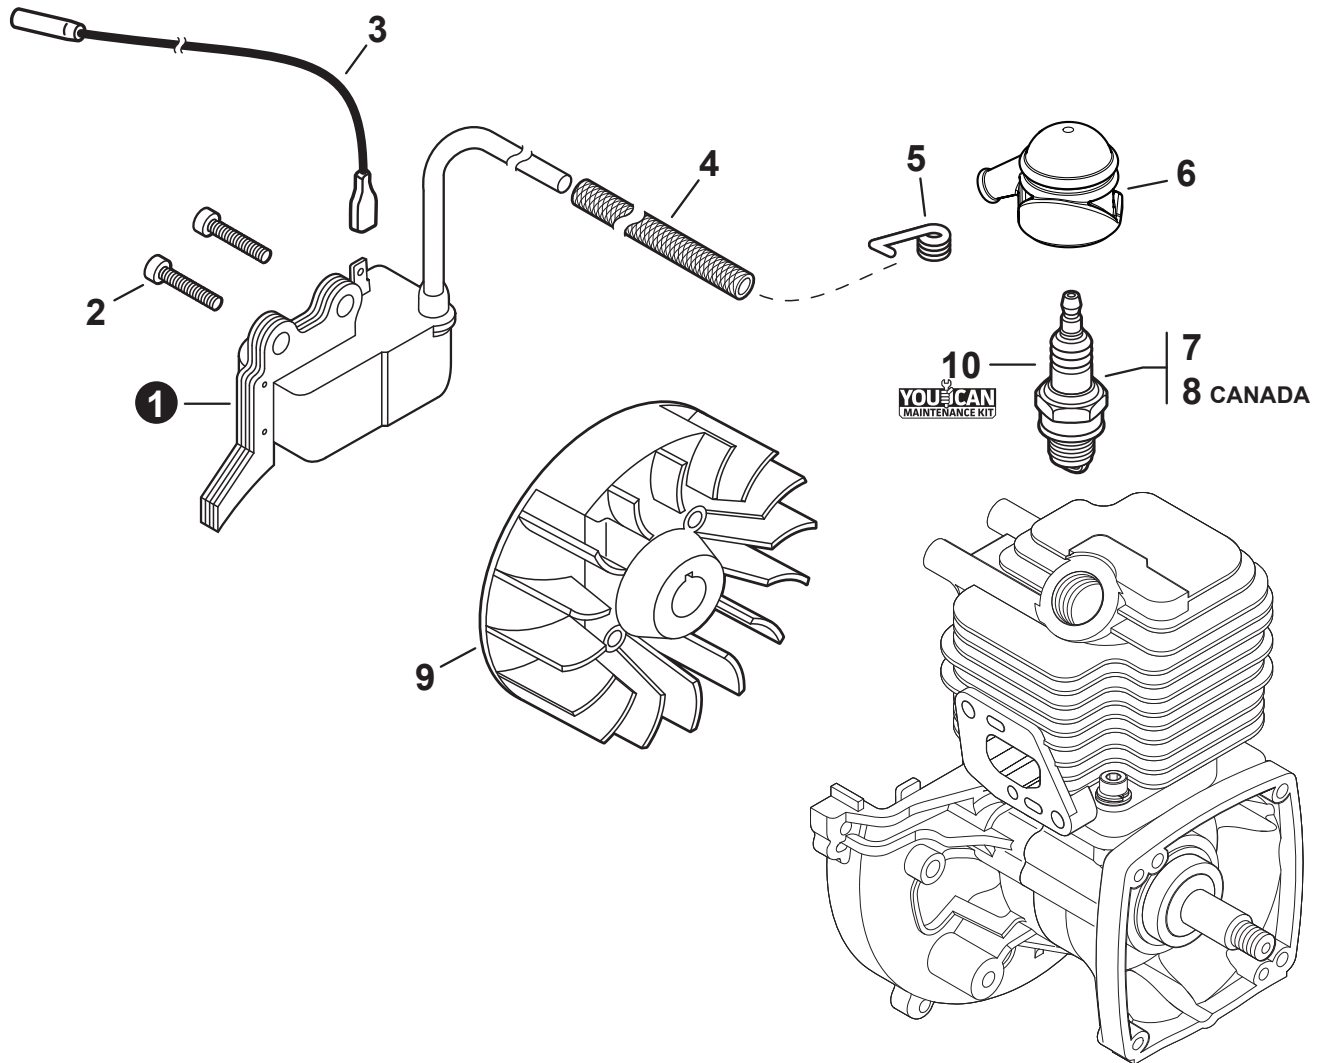

NO.	PART NUMBER	QTY.	DESCRIPTION	DESCRIPCIÓN
1	A411001690	1	COIL, IGNITION	BOBINA DE ENCENDIDO
2	V804000070	2	BOLT, TORX 4x20	PERNO TORX 4x20
3	V485001120	1	LEAD - IGNITION L= 210	CABLE DE ENCENDIDO L= 210
4	V475010320	1	TUBE, INSULATOR	TUBO AISLANTE
5	A426000010	1	TERMINAL, SPARK PLUG	TERMINAL DE BUJÍA
6	A427000210	1	CAP, SPARK PLUG	TAPA DE BUJÍA
7	15901019830	1	SPARK PLUG - BPM8Y	BUJÍA - BPM8Y
8	A425000000	1	SPARK PLUG - BPMR8Y	BUJÍA - BPMR8Y
9	A409001310	1	FLYWHEEL	VOLANTE
10	90152Y	1	TUNE-UP KIT - YOU CAN™	JUEGO DE PUESTA A PUNTO - YOU CAN™