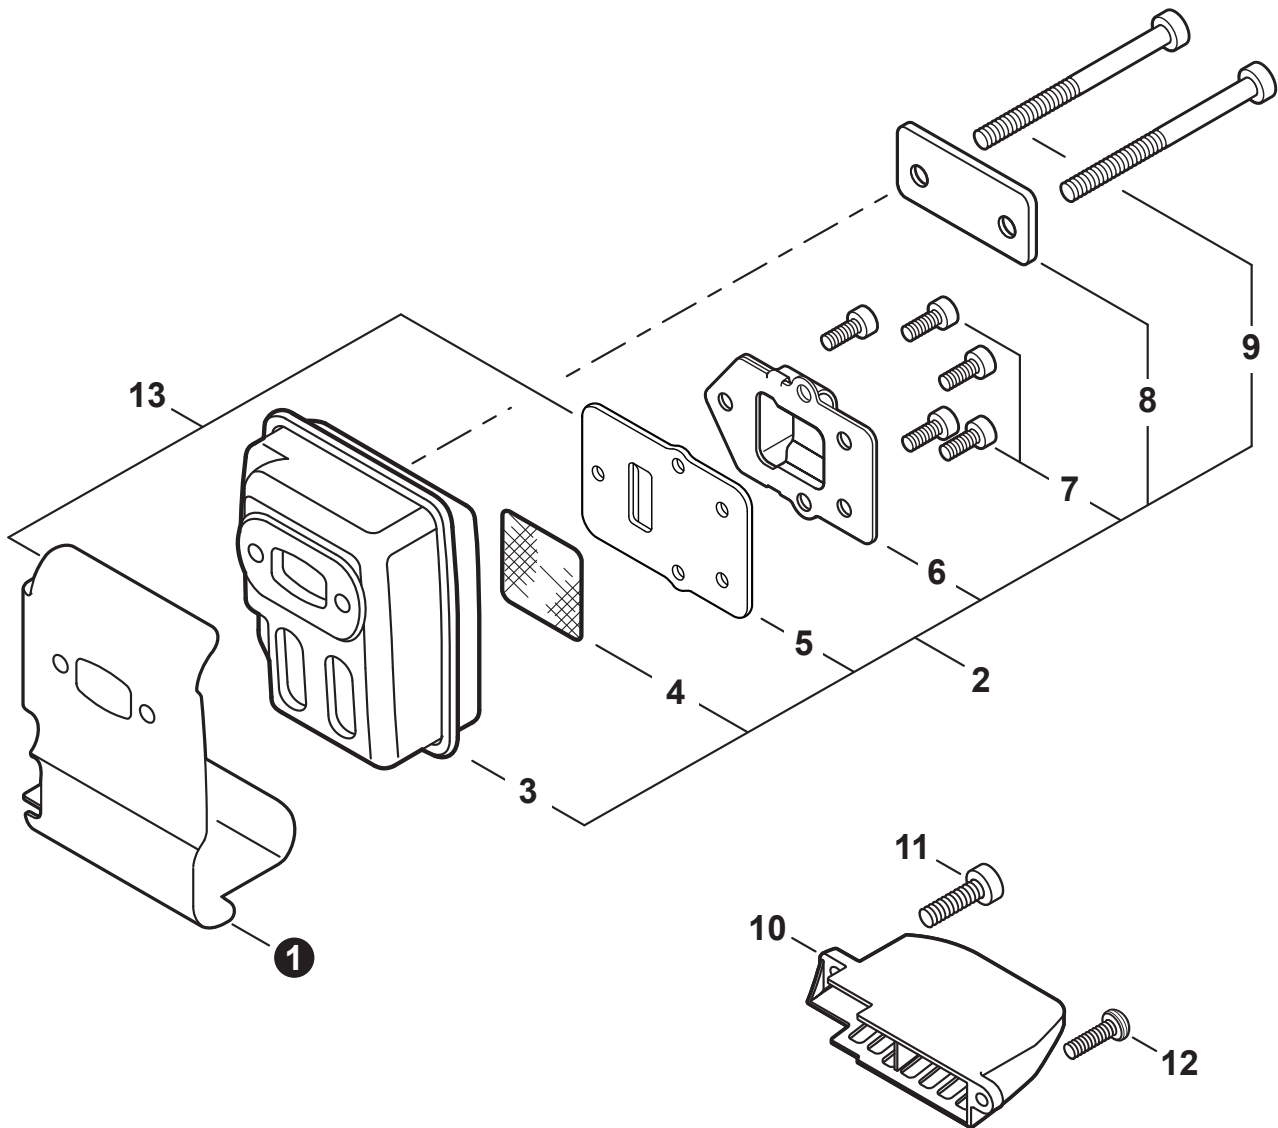

NO.	PART NUMBER	QTY.	DESCRIPTION	DESCRIPCIÓN
1	V104000850	1	HEAT SHIELD, EXHAUST	PROTECTOR TÉRMICO DEL ESCAPE
2	P021036112	1	MUFFLER ASSY	MONTAJE DE SILENCIADOR
3	A300000811	1	+MUFFLER	+SILENCIADOR
4	14586240630	1	+SCREEN, SPARK ARRESTER	+SUPRESOR DE CHISPAS
5	V104001761	1	+GASKET, EXHAUST	+EMPAQUETADURA DE ESCAPE
6	A313000600	1	+GUIDE, EXHAUST	+GUÍA DE ESCAPE
7	V804000030	5	+BOLT, TORX 4x8	+PERNO TORX 4x8
8	V150000371	1	+PLATE, EYE	+PLACA
9	V805000190	2	+BOLT, TORX 5x55	+PERNO TORX 5x55
10	A320000481	1	COVER, MUFFLER	CUBIERTA DEL SILENCIADOR
11	V805000150	1	BOLT, TORX 5x16	PERNO TORX 5x16
12	V805000000	1	BOLT, TORX 5x16	PERNO TORX 5x16
13	P021051670	1	GASKET KIT: ENGINE, INTAKE, EXHAUST	JUEGO DE EMPAQUETADURA - MOTOR, ADMISIÓN, ESCAPE