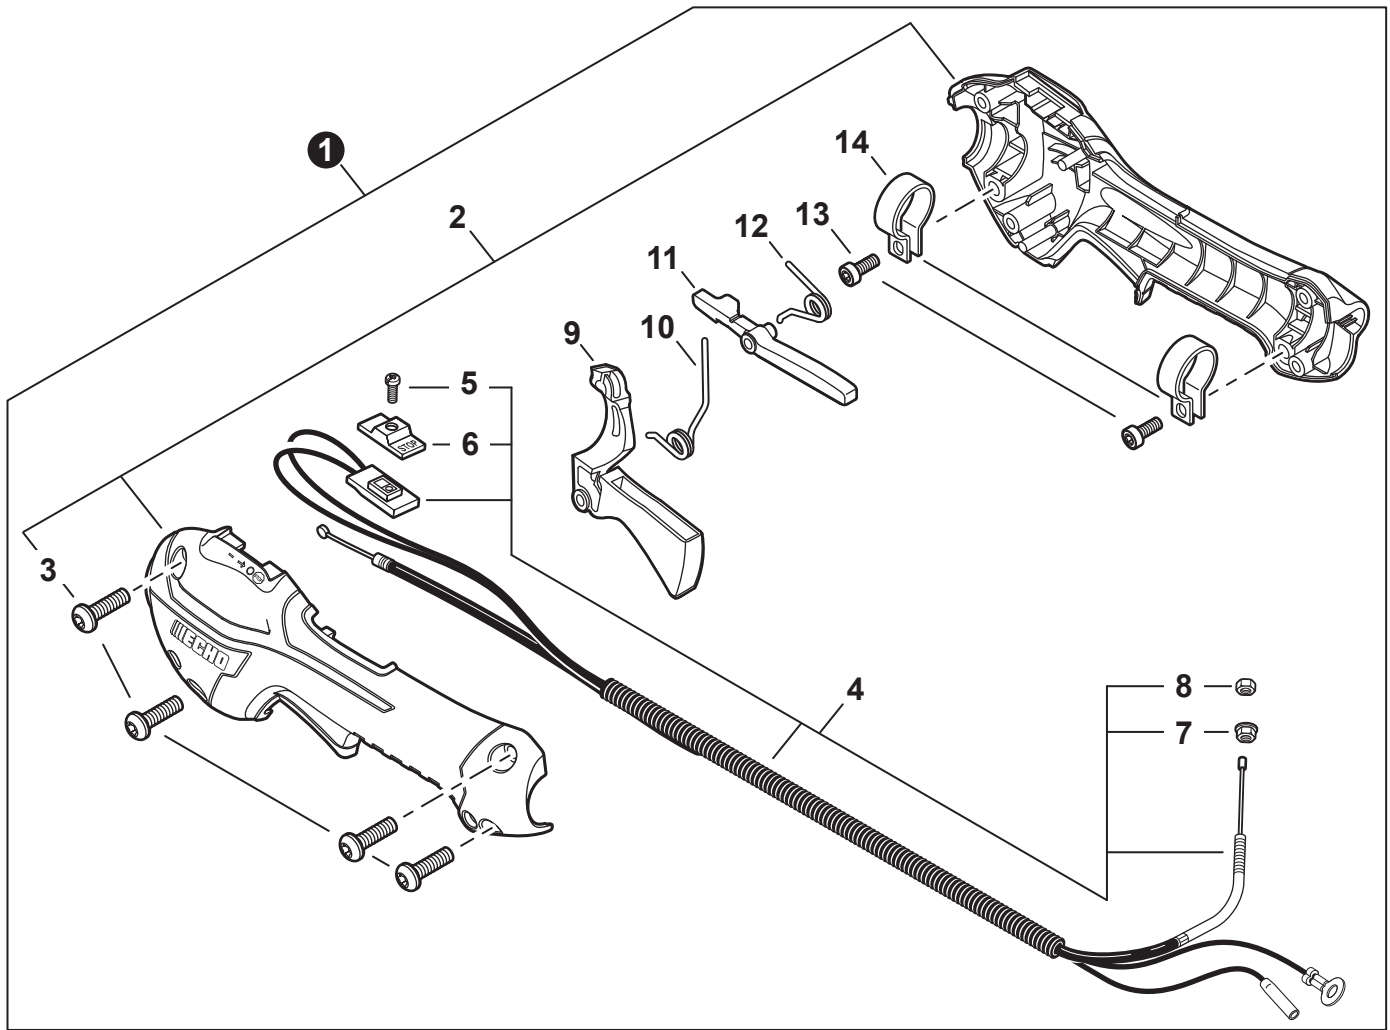

NO.	PART NUMBER	QTY.	DESCRIPTION	DESCRIPCIÓN
1	P021043640	1	HOLDER KIT	JUEGO DE SUJETADOR
2	61091055230	1	CUSHION 25	AMORTIGUADOR 25
3	<b>P021015561</b>	1	<b>COVER ASSY, FAN</b>	<b>MONTAJE DE CUBIERTA DE VENTILADOR</b>
4	90070100012	1	+RING, SNAP 12	+ANILLO RETENEDOR 12
5	V622000020	2	+PIN, LOCATING 4	+PASADOR DE POSICIONAMIENTO 4
6	9406106001	2	+BEARING, BALL 6001	+COJINETE DE BOLAS 6001
7	90070200028	1	+RING, SNAP 28	+ANILLO RETENEDOR 28
8	17500548931	1	+DRUM, CLUTCH	+TAMBOR DE EMBRAGUE
9	A056000780	1	CLUTCH ASSY	MONTAJE DE EMBRAGUE
10	V804000060	4	BOLT, TORX 4x16	PERNO TORX 4x16

NO.	PART NUMBER	QTY.	DESCRIPTION	DESCRIPCIÓN
1	C050001210	1	MAIN PIPE ASSY	MONTAJE DE TUBO PRINCIPAL
2	X505001823	1	+LABEL - CAUTION - ISO	+ETIQUETA DE PRECAUCIÓN - ISO
3	C403000200	1	+GRIP, FRONT	+AGARRE DELANTERO
4	X502000690	1	+LABEL - HANDLE LOCATION	+ETIQUETA - UBICACIÓN DEL MANGO
5	61021722061	1	+LINER - FLEXIBLE	+FORRO - FLEXIBLE
6	90003800100	2	+WASHER	+ARANDELA
7	C506000710	1	DRIVESHAFT - FLEXIBLE	EJE DE MANDO - FLEXIBLE

NO.	PART NUMBER	QTY.	DESCRIPTION	DESCRIPCIÓN
1	P021044483	1	CONTROL HANDLE ASSY	MONTAJE DE MANGO DE CONTROL
2	P021044371	1	+CONTROL HANDLE KIT	+JUEGO DE MANGO DE CONTROL
3	V805000000	4	++BOLT, TORX 5x16	++PERNO TORX 5x16
4	P021044750	1	+CABLE ASSY, CONTROL	+MONTAJE DE CABLE PARA CONTROL
5	9154503010	1	++SCREW 3x10	++TORNILLO 3x10
6	A444000020	1	++KNOB, SWITCH - ORANGE	++BOTÓN DE INTERRUPTOR - NARANJA
7	90051800006	1	++NUT, FLANGE M6	++TUERCA-BRIDA M6
8	90050200006	1	++NUT M6	++TUERCA M6
9	C453000482	1	+TRIGGER, THROTTLE	+GATILLO DEL ACELERADOR
10	V452001520	1	+SPRING, TORSION	+RESORTE DE TORSIÓN
11	C460000441	1	+LEVER, THROTTLE LOCKOUT	+PALANCA SEGURO DEL ACELERADOR
12	V452001510	1	+SPRING, TORSION	+RESORTE DE TORSIÓN
13	V805000150	2	+BOLT, TORX 5x16	+PERNO TORX 5x16
14	V495003020	2	+CLAMP	+ABRAZADERA