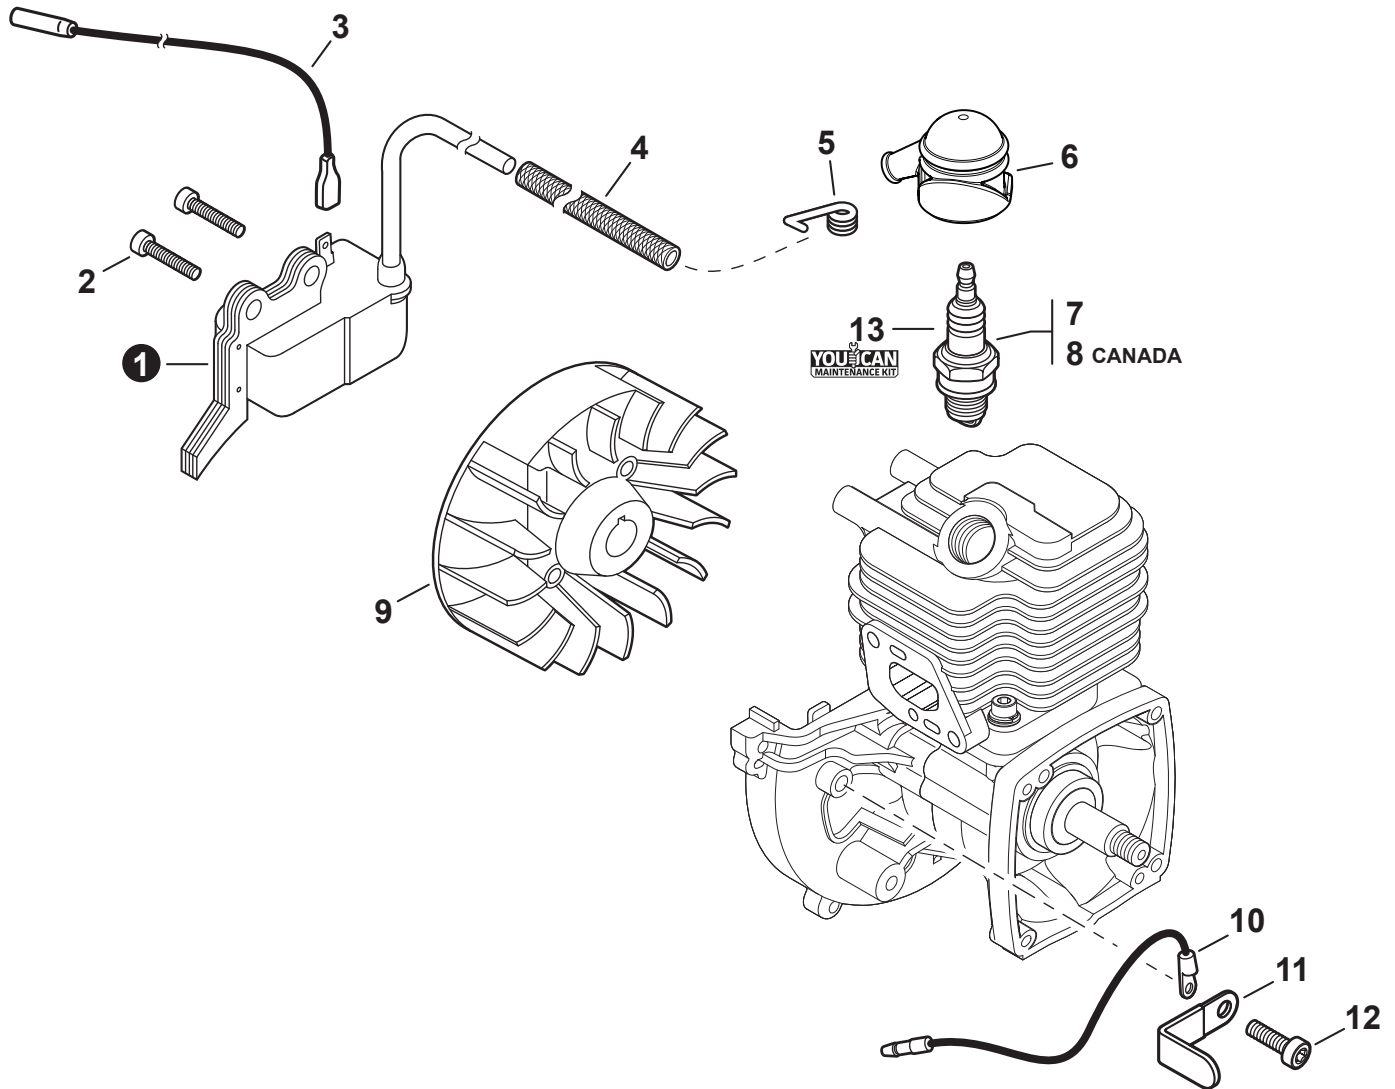

NO.	PART NUMBER	QTY.	DESCRIPTION	DESCRIPCIÓN
1	A411001690	1	COIL, IGNITION	BOBINA DE ENCENDIDO
2	V804000070	2	BOLT, TORX 4x20	PERNO TORX 4x20
3	V485001120	1	LEAD - IGNITION L= 210	CABLE DE ENCENDIDO L= 210
4	V475010320	1	TUBE, INSULATOR	TUBO AISLANTE
5	A426000010	1	TERMINAL, SPARK PLUG	TERMINAL DE BUJÍA
6	A427000210	1	CAP, SPARK PLUG	TAPA DE BUJÍA
7	15901019830	1	SPARK PLUG - BPM8Y	BUJÍA - BPM8Y
8	A425000000	1	SPARK PLUG - BPMR8Y	BUJÍA - BPMR8Y
9	A409001310	1	FLYWHEEL	VOLANTE
10	16201427230	1	LEAD - GROUND L= 115	CABLE DE TIERRA L= 115
11	15911621231	1	CLAMP	ABRAZADERA
12	V805000130	1	BOLT, TORX 5x10	PERNO TORX 5x10
13	90152Y	1	TUNE-UP KIT - YOUCAN™	JUEGO DE PUESTA A PUNTO - YOUCAN™