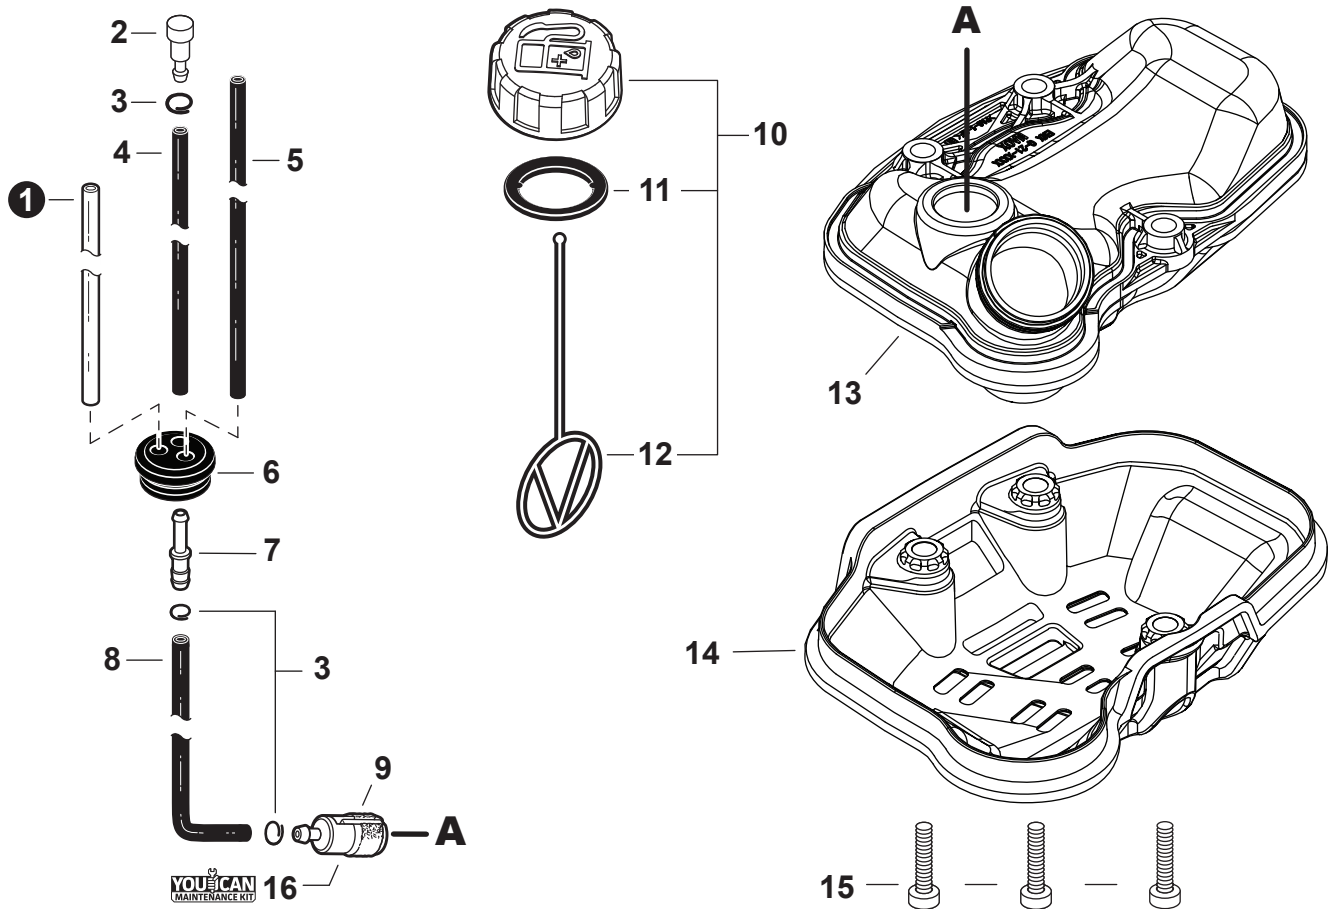

NO.	PART NUMBER	QTY.	DESCRIPTION	DESCRIPCIÓN
1	13201049730	1	PIPE, FUEL 3x6x85 YELLOW	TUBO DE COMBUSTIBLE 3x6x85 AMARILLO
2	A356000031	1	VENT ASSY	VÁLVULA DE RESPIRADERO
3	V490001240	3	CLIP 6	SUJETADOR 6
4	V471001211	1	PIPE, FUEL 3x5x90 BLACK	TUBO DE COMBUSTIBLE 3x5x90 NEGRO
5	V471005630	1	PIPE, FUEL 3x5.5x78 BLACK	TUBO DE COMBUSTIBLE 3x5.5x78 NEGRO
6	13211555931	1	GROMMET, FUEL	OJAL DE COMBUSTIBLE
7	V186000520	1	CONNECTOR, PIPE 5x3.5	CONECTOR DE TUBO 5x3.5
8	V470002460	1	PIPE, FUEL 3x5x90L BLACK	TUBO DE COMBUSTIBLE 3x5x90L NEGRO
9	A369000480	1	FILTER, FUEL	FILTRO DE COMBUSTIBLE
10	P100014430	1	CAP ASSY, FUEL	MONTAJE DE TAPA DE COMBUSTIBLE
11	V107000230	1	+GASKET, FUEL CAP	+EMPAQUETADURA DE TAPA DE COMBUSTIBLE
12	A365000060	1	+CONNECTOR, CAP L= 123	+CONECTOR DE TAPA L= 123
13	A350002830	1	TANK, FUEL	TANQUE DE COMBUSTIBLE
14	A175000410	1	GUARD, FUEL TANK	PROTECTOR, TANQUE DE COMBUSTIBLE
15	V805000170	3	BOLT, TORX 5x25	PERNO TORX 5x25
16	90152Y	1	TUNE-UP KIT - YOUCAN™	JUEGO DE PUESTA A PUNTO - YOUCAN™