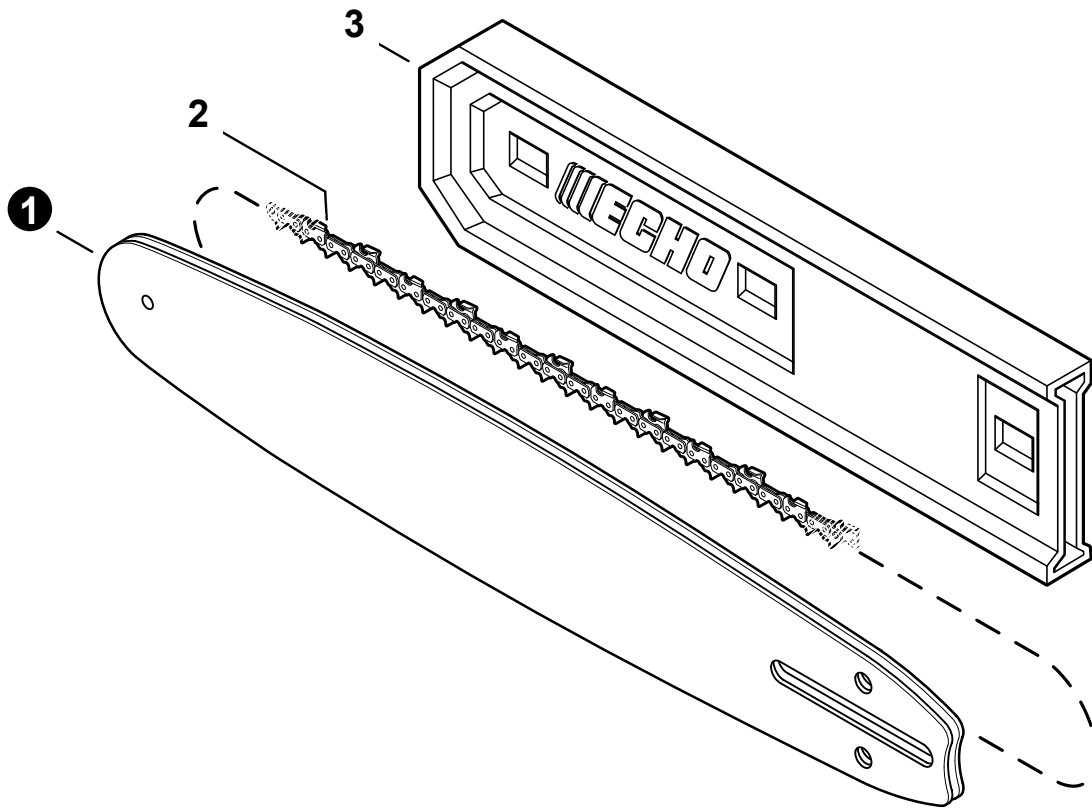

NO.	PART NUMBER	QTY.	DESCRIPTION	DESCRIPCIÓN
1A	10A0CD3739C	1	GUIDE BAR, 10" 0.050" GA	BARRA DE GUÍA 25 CM 0.050" GA
1B	10A4CD3739C	1	GUIDE BAR, 10" 0.043" GA	BARRA DE GUÍA 25 CM 0.043" GA
1C	12A0CD3744C	1	GUIDE BAR, 12" 0.050" GA	BARRA DE GUÍA 30 CM 0.050" GA
1D	12A4CD3744C	1	GUIDE BAR, 12" 0.043" GA	BARRA DE GUÍA 30 CM 0.043" GA
2A	91VXL39CQ	1	SAW CHAIN 10" 0.050" GA	CADENA DE SIERRA 25 CM 0.050" GA
2B	90PX39CQ	1	SAW CHAIN 10" 0.043" GA	CADENA DE SIERRA 25 CM 0.043" GA
2C	91VXL44CQ	1	SAW CHAIN 12" 0.050" GA	CADENA DE SIERRA 30 CM 0.050" GA
2D	90PX44CQ	1	SAW CHAIN 12" 0.043" GA	CADENA DE SIERRA 30 CM 0.043" GA
3	X490001030	1	SCABBARD 10"	FUNDA 25 CM
3	X490001040	1	SCABBARD 12"	FUNDA 30 CM