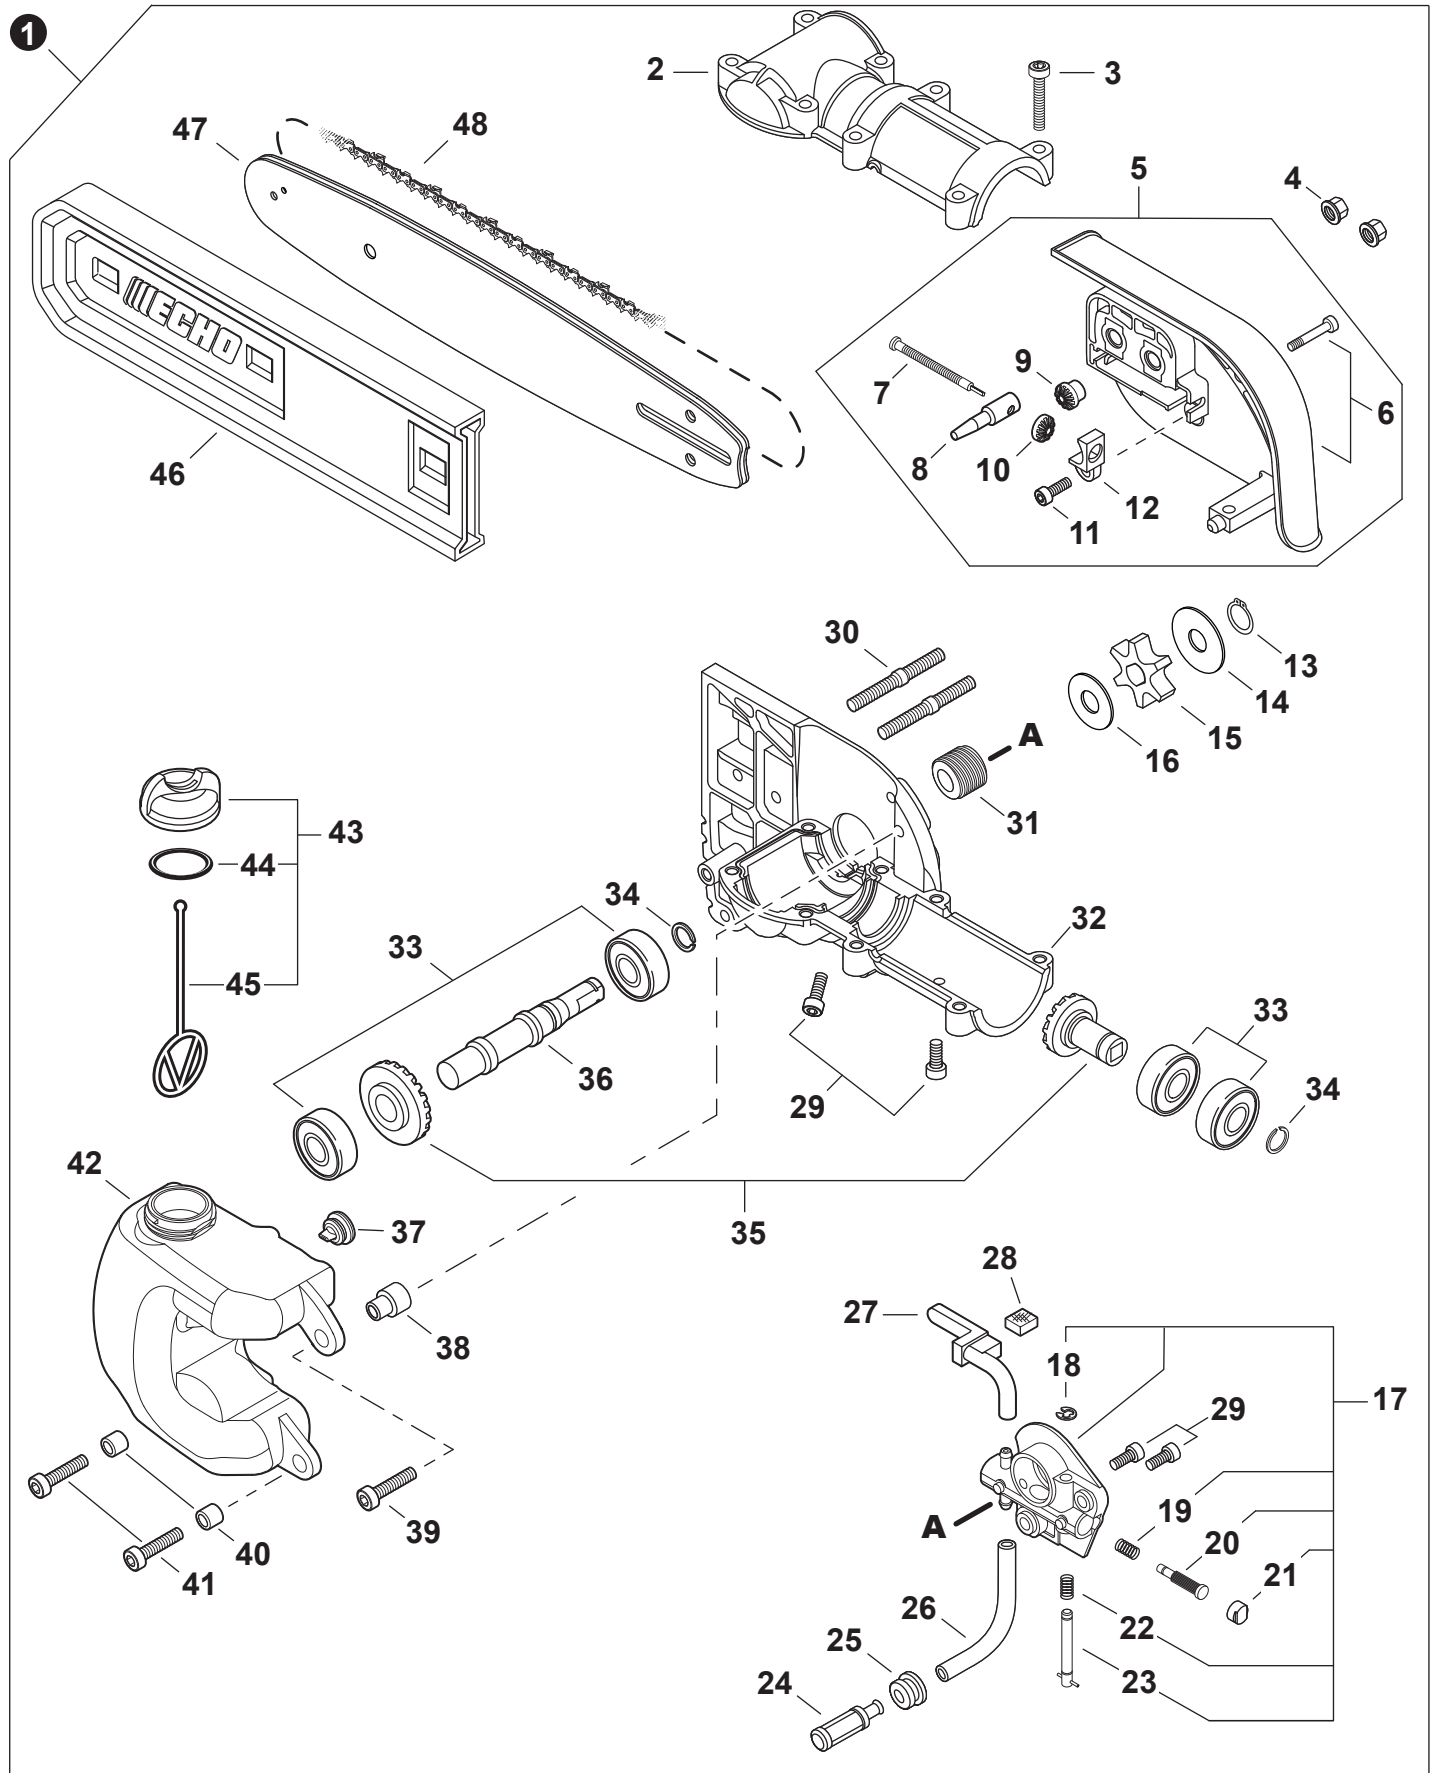

NO.	PART NUMBER	QTY.	DESCRIPTION	DESCRIPCIÓN
1	9001080	1	CUTTING HEAD KIT	MONTAJE DE CABEZAL DE CORTE
2	C531000010	1	+COVER, GEAR CASE	+TAPA DE CAJA DE ENGRANAJES
3	V805000170	8	+BOLT, TORX 5x25	+PERNO TORX 5x25
4	43301903933	2	+NUT, FLANGE M6	+TUERCA-BRIDA M6
5	P021054080	1	+SPROCKET GUARD ASSY	+MONTAJE DE PROTECTOR DE RUEDA DENTADA
6	C300000921	1	++GUARD, SPROCKET	++CUBIERTA DEL PIÑÓN
7	V203000041	1	++BOLT 5	++PERNO 5
8	C309000030	1	++TENSIONER, CHAIN	++TENSOR DE CADENA
9	V651000320	1	++GEAR - 14 TOOTH	++ENGRANAJE - 14 DIENTE
10	V651000310	1	++GEAR - 14 TOOTH	++ENGRANAJE - 14 DIENTE
11	V252000040	1	++SCREW 4	++TORNILLO 4
12	V355000140	1	++COLLAR 8	++COLLAR 8
13	V583000090	1	+RING, SNAP	+ANILLO RETENEDOR
14	V307000160	1	+WASHER 10	+ARANDELA 10
15	C580000070	1	+SPROCKET, DRIVE	+RUEDA DENTADA
16	17501439131	1	+WASHER 10	+ARANDELA 10
17	C022000010	1	+AUTO-OILER ASSY	+MONTAJE DE ENGRASADOR AUTOMÁTICO
18	12532715130	1	++E-RING	++RETENEDOR TIPO "E"
19	P022010660	1	++SPRING	++RESORTE
20	P022010650	1	++PLUNGER ASSY	++MONTAJE DE ÉMBOLO
21	P022010640	1	++CAP, PLUNGER	++TAPA DE ÉMBOLO
22	P022010670	1	++SPRING	++RESORTE
23	P022010680	1	++ADJUSTER, OILER	++AJUSTADOR DE ENGRASADOR
24	43620502832	1	+FILTER, OIL	+FILTRO DE ACEITE
25	13211501462	1	+GROMMET	+OJAL
26	13011012331	1	+PIPE 3x6x70	+TUBO 3x6x70
27	43721139134	1	+PIPE, OIL OUTLET	+TUBO DE SALIDA DE ACEITE
28	43724439130	1	+PAD, FOAM	+AMORTIGUADOR DE ESPUMA
29	V805000130	4	+BOLT, TORX 5x10	+PERNO TORX 5x10
30	V224000040	2	+BOLT, STUD 6	+PERNO PRISIONERO 6
31	43706338330	1	+GEAR, WORM	+ENGRANAJE DE TORNILLO SIN FIN
32	C531000460	1	+CASE, GEAR	+CAJA DE ENGRANAJES
33	9404206001	4	+BEARING, BALL	+COJINETE DE BOLAS
34	90070600012	2	+RING, SNAP 12	+ANILLO RETENEDOR 12
35	P021009732	1	+GEAR SET	+JUEGO DE ENGRANAJES
36	C534000430	1	+SHAFT, GEAR	+EJE DE ENGRANAJE
37	13131406320	1	+VENT ASSY	+VÁLVULA DE RESPIRADERO
38	V354000010	1	+COLLAR 6	+COLLAR 6
39	V805000170	1	+BOLT, TORX 5x25	+PERNO TORX 5x25
40	13104528230	2	+SPACER 6.2x7.8x6	+ESPACIADOR 6.2x7.8x6
41	V805000160	2	+BOLT, TORX 5x20	+PERNO TORX 5x20
42	C200000081	1	+TANK, OIL	+TANQUE DE ACEITE
43	P021005592	1	+CAP ASSY	+MONTAJE DE TAPA
44	90072000018	1	++O-RING 18	++JUNTA TÓRICA 18
45	A365000050	1	++CONNECTOR, CAP L= 60 MM	++CONECTOR DE TAPA L= 60 MM
46	X490001030	1	+SCABBARD 10"	+FUNDA 25 CM
47	10A0CD3739C	1	+GUIDE BAR, 10" 0.050" GA	+BARRA DE GUÍA 25 CM 0.050" GA
48	91VXL39CQ	1	+SAW CHAIN 10" 0.050" GA	+CADENA DE SIERRA 25 CM 0.050" GA