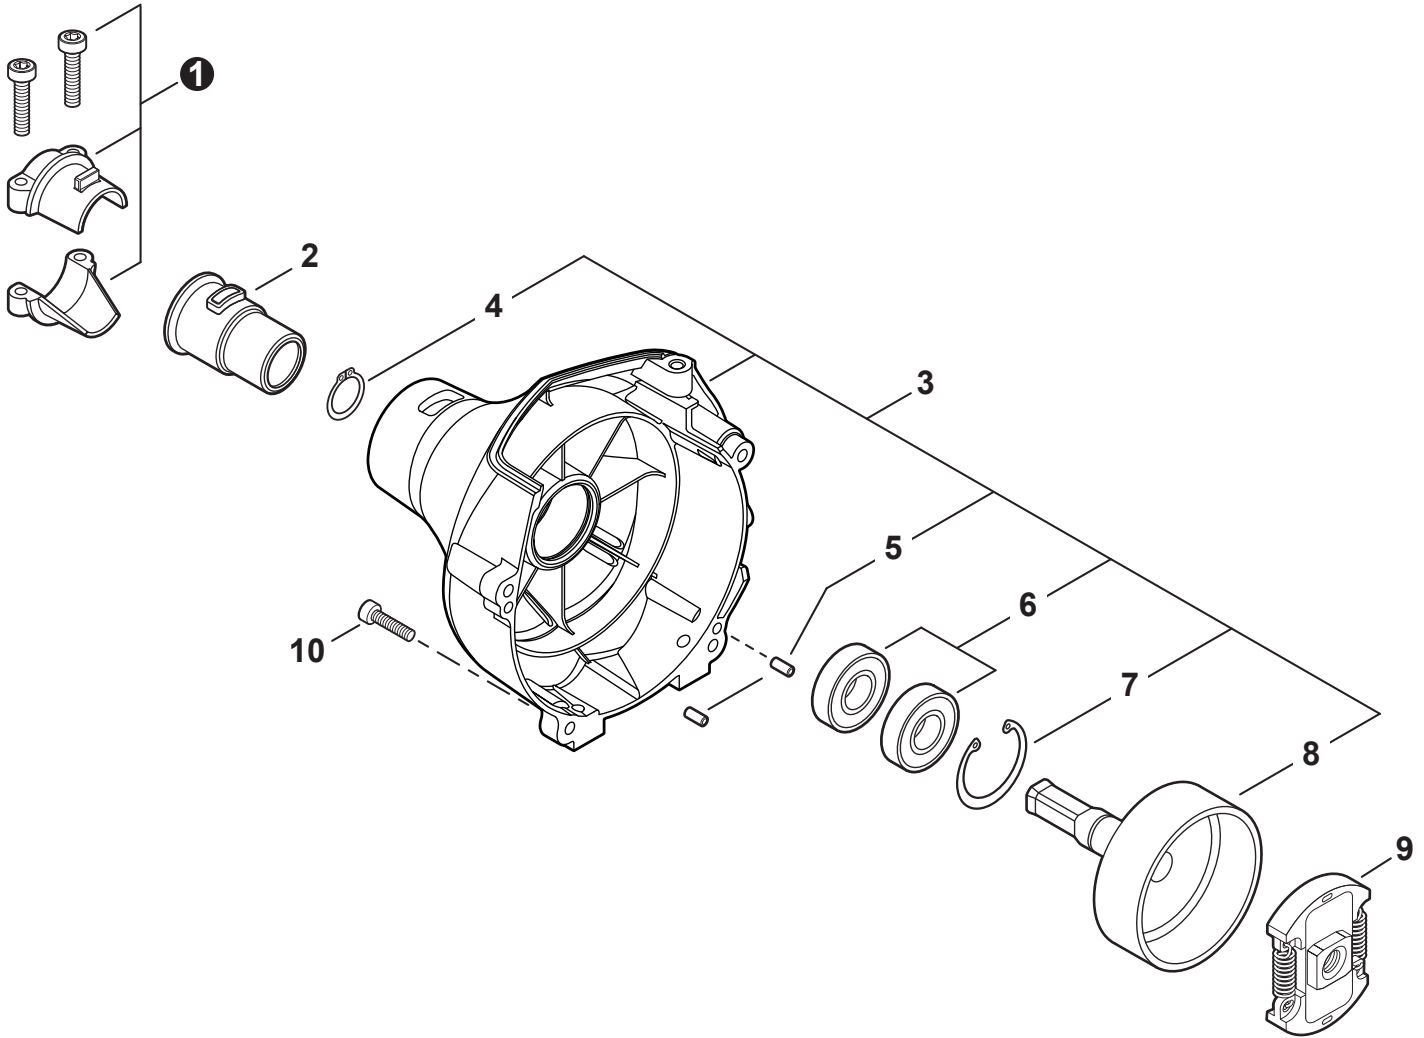

NO.	PART NUMBER	QTY.	DESCRIPTION	DESCRIPCIÓN
1	P021043640	1	HOLDER KIT	JUEGO DE SUJETADOR
2	61091055230	1	CUSHION 25	AMORTIGUADOR 25
3	P021015561	1	COVER ASSY, FAN	MONTAJE DE CUBIERTA DE VENTILADOR
4	90070100012	1	+RING, SNAP 12	+ANILLO RETENEDOR 12
5	V622000020	2	+PIN, LOCATING 4	+PASADOR DE POSICIONAMIENTO 4
6	9406106001	2	+BEARING, BALL 6001	+COJINETE DE BOLAS 6001
7	90070200028	1	+RING, SNAP 28	+ANILLO RETENEDOR 28
8	17500548931	1	+DRUM, CLUTCH	+TAMBOR DE EMBRAGUE
9	A056000780	1	CLUTCH ASSY	MONTAJE DE EMBRAGUE
10	V804000060	4	BOLT, TORX 4x16	PERNO TORX 4x16