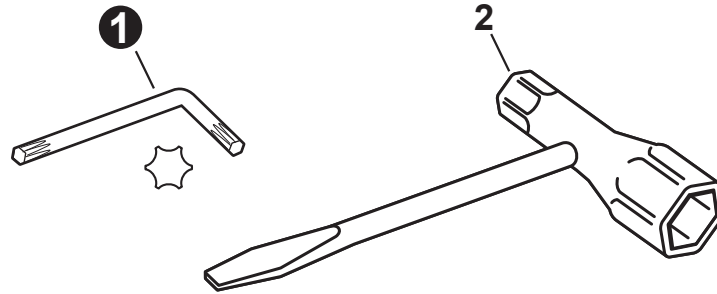

NO.	PART NUMBER	QTY.	DESCRIPTION	DESCRIPCIÓN
1	X605000060	1	WRENCH, T27 80x30	LLAVE T27 80x30
2	89541039132	1	T-WRENCH 10x19 MM	LLAVE EN T 10x19 MM

Maintenance Kits
Juegos de mantenimiento

NO.	PART NUMBER	QTY.	DESCRIPTION	DESCRIPCIÓN
1	P021051670	1	GASKET KIT: ENGINE, INTAKE, EXHAUST	JUEGO DE EMPAQUETADURA - MOTOR, ADMISIÓN, ESCAPE
2	10024242030	1	+GASKET, CRANKCASE	+EMPAQUETADURA DE CÁRTER
3	10101044332	1	+GASKET, CYLINDER	+EMPAQUETADURA DE CILINDRO
4	V103002190	1	+GASKET, INTAKE	+EMPAQUETADURA DE ADMISIÓN
5	V103001360	1	+HEAT SHIELD, INTAKE	+PROTECTOR TÉRMICO DEL ADMISIÓN
6	V104000850	1	+HEAT SHIELD, EXHAUST	+PROTECTOR TÉRMICO DEL ESCAPE
7	V104001761	1	+GASKET, EXHAUST	+EMPAQUETADURA DE ESCAPE
8	90152Y	1	TUNE-UP KIT - YOUCAN™	JUEGO DE PUESTA A PUNTO - YOUCAN™
9	A226001410	1	+FILTER, AIR - DOUBLE LAYER	+FILTRO DE AIRE - CAPA DOBLE
10	A369000470	1	+FILTER, FUEL	+FILTRO DE COMBUSTIBLE
11	A425000000	1	+SPARK PLUG - BPMR8Y	+BUJÍA - BPMR8Y
12	90116Y	1	FILTER KIT, AIR - YOUCAN™	JUEGO PARA FILTRO DE AIRE - YOUCAN™
13	V299000250	1	+THUMBSCREW	+TORNILLO DE OREJETAS
14	A232001850	1	+COVER, AIR FILTER	+CUBIERTA DEL FILTRO DE AIRE
15	89012152730	1	+LABEL - CHOKE	+ETIQUETA DEL ESTRANGULADOR
16	A226001410	1	+FILTER, AIR - DOUBLE LAYER	+FILTRO DE AIRE - CAPA DOBLE

Bulk Pipe
Tubo al por mayor

NO.	PART NUMBER	QTY.	DESCRIPTION	DESCRIPCIÓN
1	90014	1	BULK PIPE - 3x5 MM BLACK (4 PIECESx2 M)	TUBO AL POR MAYOR 3x5 MM NEGRO (4 PIEZASx2 M)
2	90015	1	BULK PIPE - 3x6 MM BLACK (4 PIECESx2 M)	TUBO AL POR MAYOR 3x6 MM NEGRO (4 PIEZASx2 M)
3	90016	1	BULK PIPE - 3x7 MM BLACK (4 PIECESx2 M)	TUBO AL POR MAYOR 3x7 MM NEGRO (4 PIEZASx2 M)
4	90017	1	BULK PIPE - 3x6 MM CLEAR (4 PIECESx2 M)	TUBO AL POR MAYOR 3x6 MM TRANSPARENTE (4 PIEZASx2 M)
5	90018	1	BULK PIPE - 2x4 MM CLEAR (4 PIECESx2 M)	TUBO AL POR MAYOR 2x4 MM TRANSPARENTE (4 PIEZASx2 M)

Bulk Starter Rope
Cuerda del arrancador al por mayor

NO.	PART NUMBER	QTY.	DESCRIPTION	DESCRIPCIÓN
1	99944435000	1	BULK STARTER ROPE - 2.3 MMx61 M	CUERDA DEL ARRANCADOR AL POR MAYOR 2.3 MMx61 M
2	99944440000	1	BULK STARTER ROPE - 3.0 MMx61 M	CUERDA DEL ARRANCADOR AL POR MAYOR 3.0 MMx61 M
3	99944445000	1	BULK STARTER ROPE - 3.5 MMx61 M	CUERDA DEL ARRANCADOR AL POR MAYOR 3.5 MMx61 M
4	99944450000	1	BULK STARTER ROPE - 4.0 MMx61 M	CUERDA DEL ARRANCADOR AL POR MAYOR 4.0 MMx61 M
5	99944455000	1	BULK STARTER ROPE - 4.4 MMx61 M	CUERDA DEL ARRANCADOR AL POR MAYOR 4.4 MMx61 M
6	99944460000	1	BULK STARTER ROPE - 4.8 MMx61 M	CUERDA DEL ARRANCADOR AL POR MAYOR 4.8 MMx61 M