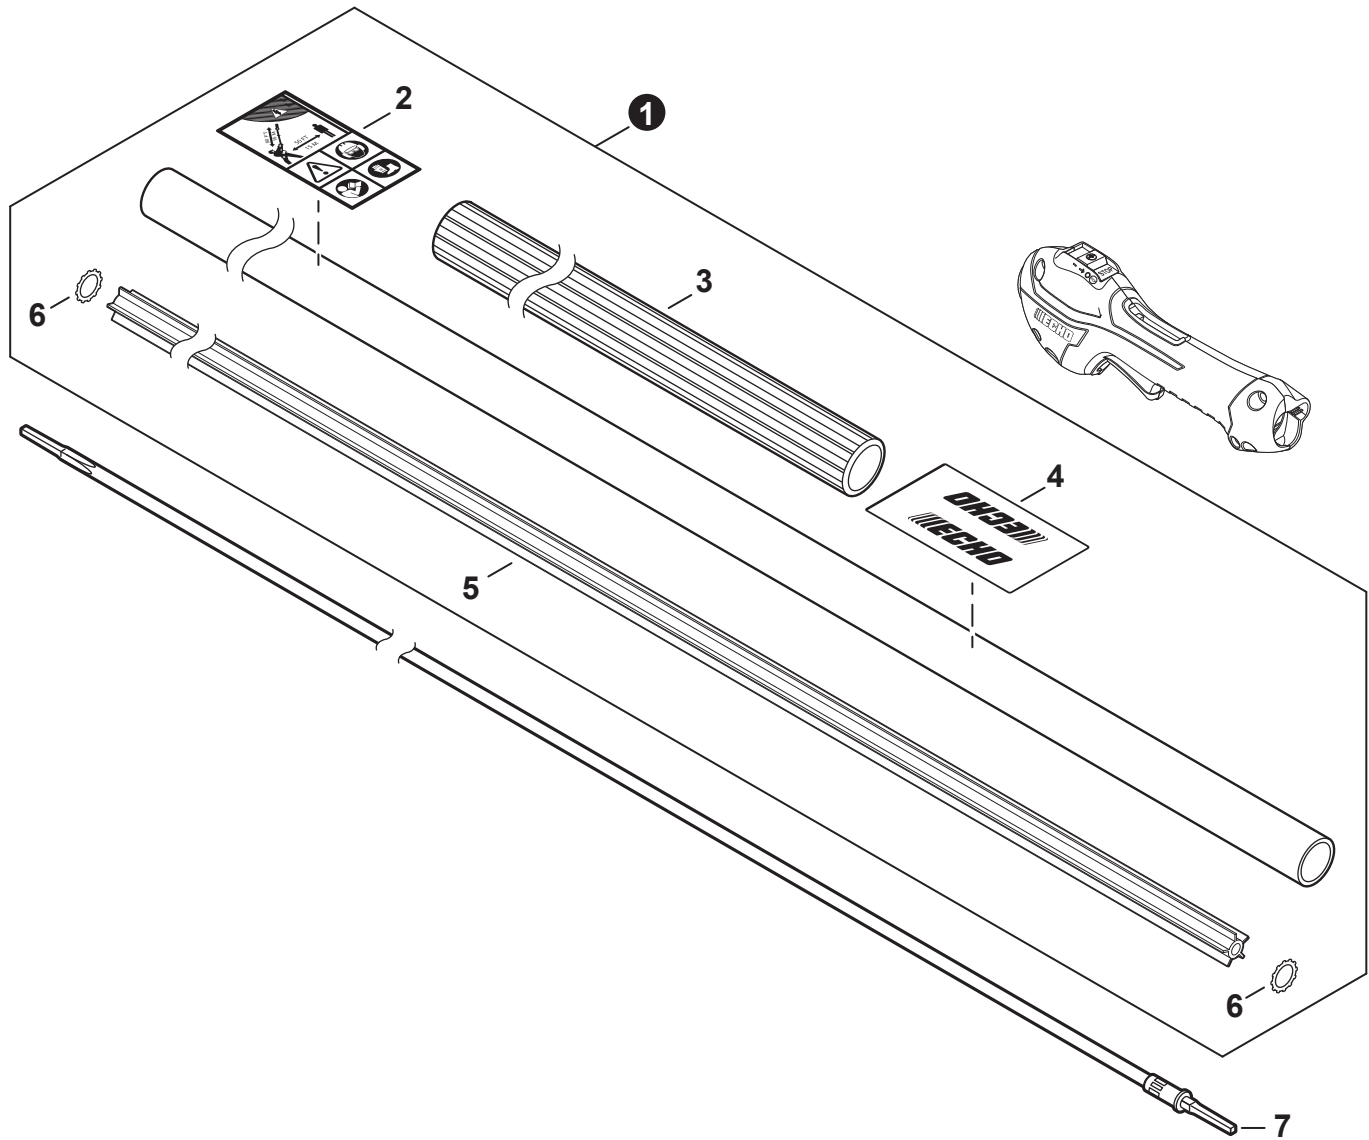

NO.	PART NUMBER	QTY.	DESCRIPTION	DESCRIPCIÓN
1	C050001210	1	MAIN PIPE ASSY	MONTAJE DE TUBO PRINCIPAL
2	X505001823	1	+LABEL - CAUTION - ISO	+ETIQUETA DE PRECAUCIÓN - ISO
3	C403000200	1	+GRIP, FRONT	+AGARRE DELANTERO
4	X502000690	1	+LABEL - HANDLE LOCATION	+ETIQUETA - UBICACIÓN DEL MANGO
5	61021722061	1	+LINER - FLEXIBLE	+FORRO - FLEXIBLE
6	90003800100	2	+WASHER	+ARANDELA
7	C506000710	1	DRIVESHAFT - FLEXIBLE	EJE DE MANDO - FLEXIBLE