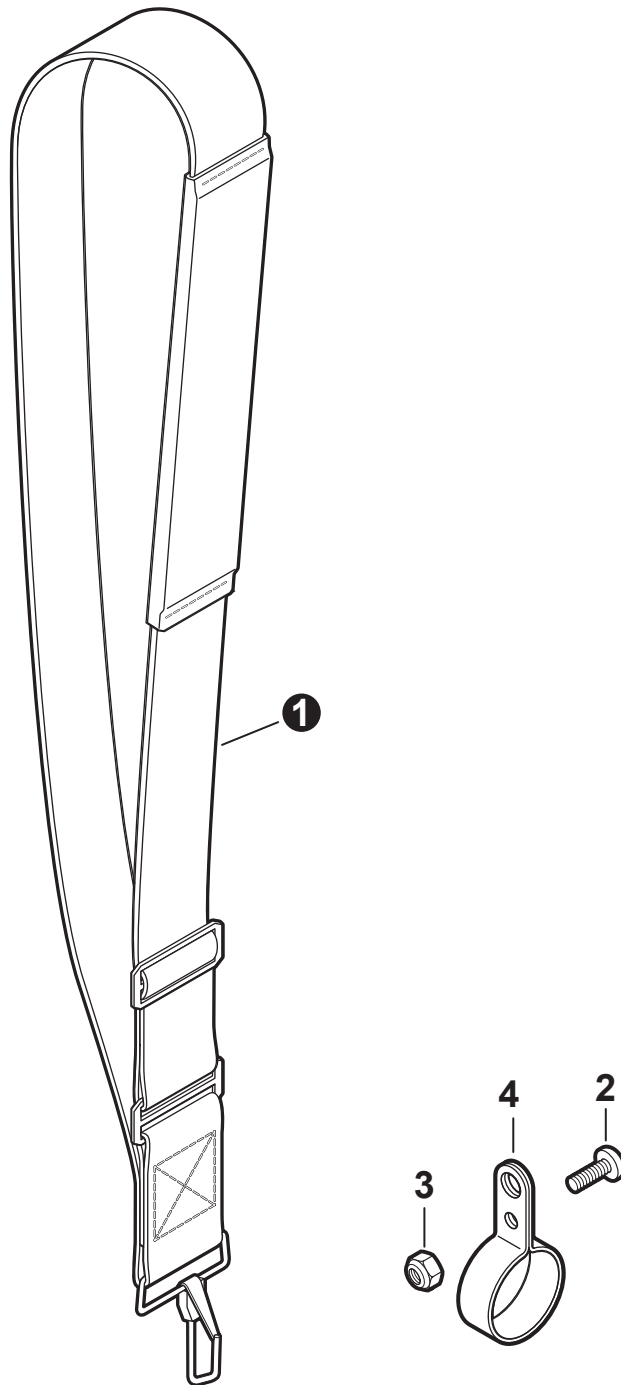

NO.	PART NUMBER	QTY.	DESCRIPTION	DESCRIPCIÓN
1	30100022060	1	STRAP ASSY, SHOULDER	MONTAJE DE CORREA DE HOMBRO
2	V805000130	1	BOLT, TORX 5x10	PERNO TORX 5x10
3	90056000005	1	NUT, LOCK M5	CONTRATUERCA M5
4	30061022061	1	CLAMP	ABRAZADERA