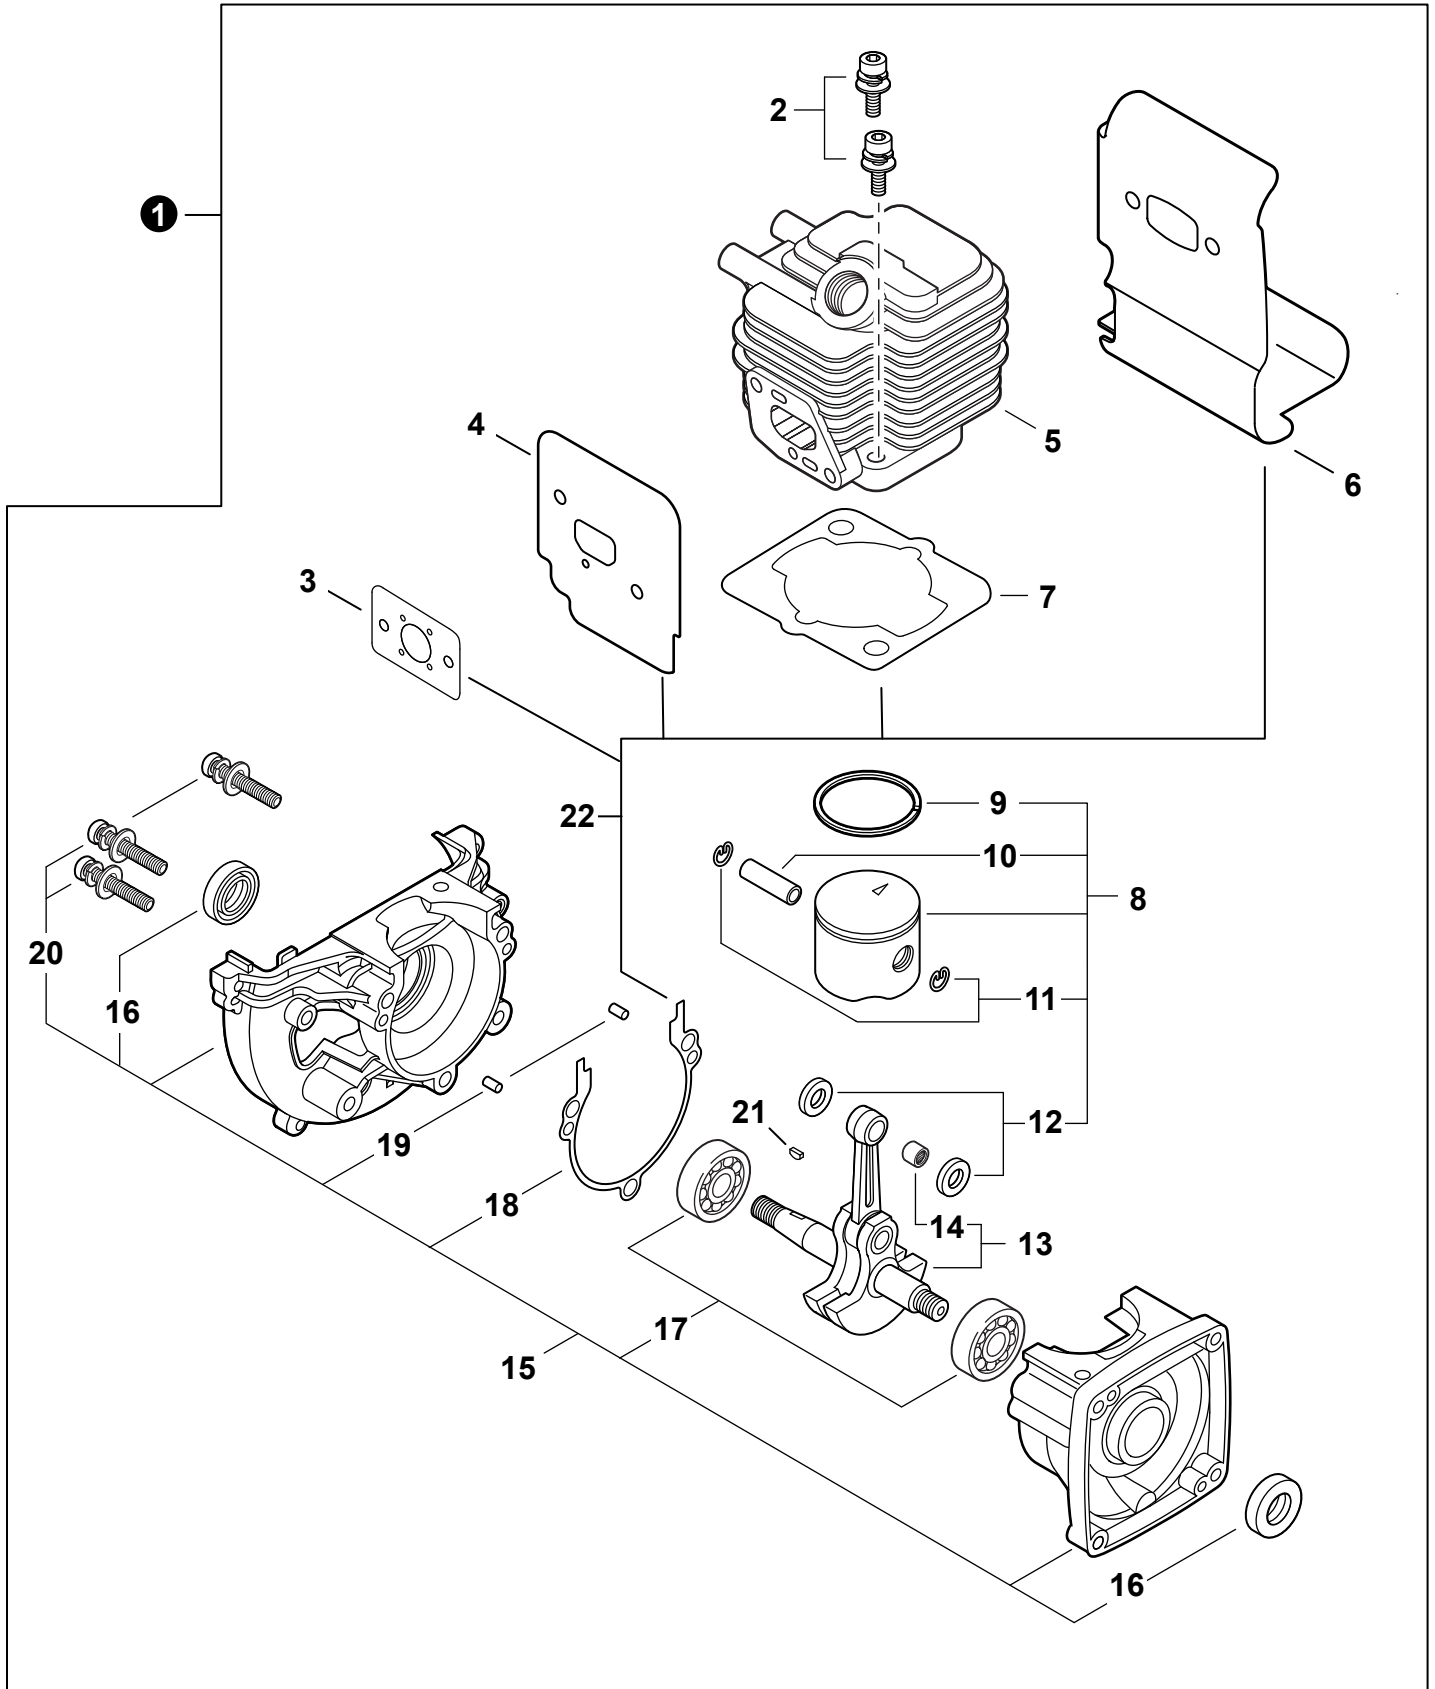

NO.	PART NUMBER	QTY.	DESCRIPTION	DESCRIPCIÓN
1	A160003231	1	COVER, ENGINE	CUBIERTA DE MOTOR
2	V805000150	1	BOLT, TORX 5x16	PERNO TORX 5x16
3	V805000000	1	BOLT, TORX 5x16	PERNO TORX 5x16

NO.	PART NUMBER	QTY.	DESCRIPTION	DESCRIPCIÓN
1	SB1119	1	SHORT BLOCK	BLOQUE CORTO
2	90016205022	2	+BOLT 5x22	+PERNO 5x22
3	V103002190	1	+GASKET, INTAKE	+EMPAQUETADURA DE ADMISIÓN
4	V103001360	1	+HEAT SHIELD, INTAKE	+PROTECTOR TÉRMICO DEL ADMISIÓN
5	A130002100	1	+CYLINDER	+CILINDRO
6	V104000850	1	+HEAT SHIELD, EXHAUST	+PROTECTOR TÉRMICO DEL ESCAPE
7	10101044332	1	+GASKET, CYLINDER	+EMPAQUETADURA DE CILINDRO
8	P100013550	1	+PISTON KIT	+JUEGO DE PISTÓN
9	A101000860	1	++RING, PISTON	++ANILLO DEL PISTÓN
10	10001311520	1	++PIN, PISTON 8	++PASADOR DEL PISTÓN 8
11	10001504630	2	++RING, SNAP	++ANILLO RETENEDOR
12	10001411520	2	++WASHER, THRUST	++ARANDELA DE EMPUJE
13	A011001410	1	+CRANKSHAFT ASSY	+MONTAJE DE CIGÜEÑAL
14	V553000060	1	++BEARING, NEEDLE 8	++COJINETE DE AGUJAS 8
15	P100001870	1	+CRANKCASE KIT	+JUEGO DE CÁRTER
16	10021242031	2	++SEAL, OIL 12	++SELLO DE ACEITE 12
17	9403536201	2	++BEARING, BALL 6201	++COJINETE DE BOLAS 6201
18	10024242030	1	++GASKET, CRANKCASE	++EMPAQUETADURA DE CÁRTER
19	90033040080	2	++PIN, LOCATING 4x8	++PASADOR DE POSICIONAMIENTO 4x8
20	90016205028	3	++BOLT 5x28	++PERNO 5x28
21	10014212330	1	+KEY, WOODRUFF	+CHAVETA WOODRUFF
22	P021051670	1	GASKET KIT: ENGINE, INTAKE, EXHAUST	JUEGO DE EMPAQUETADURA - MOTOR, ADMISIÓN, ESCAPE