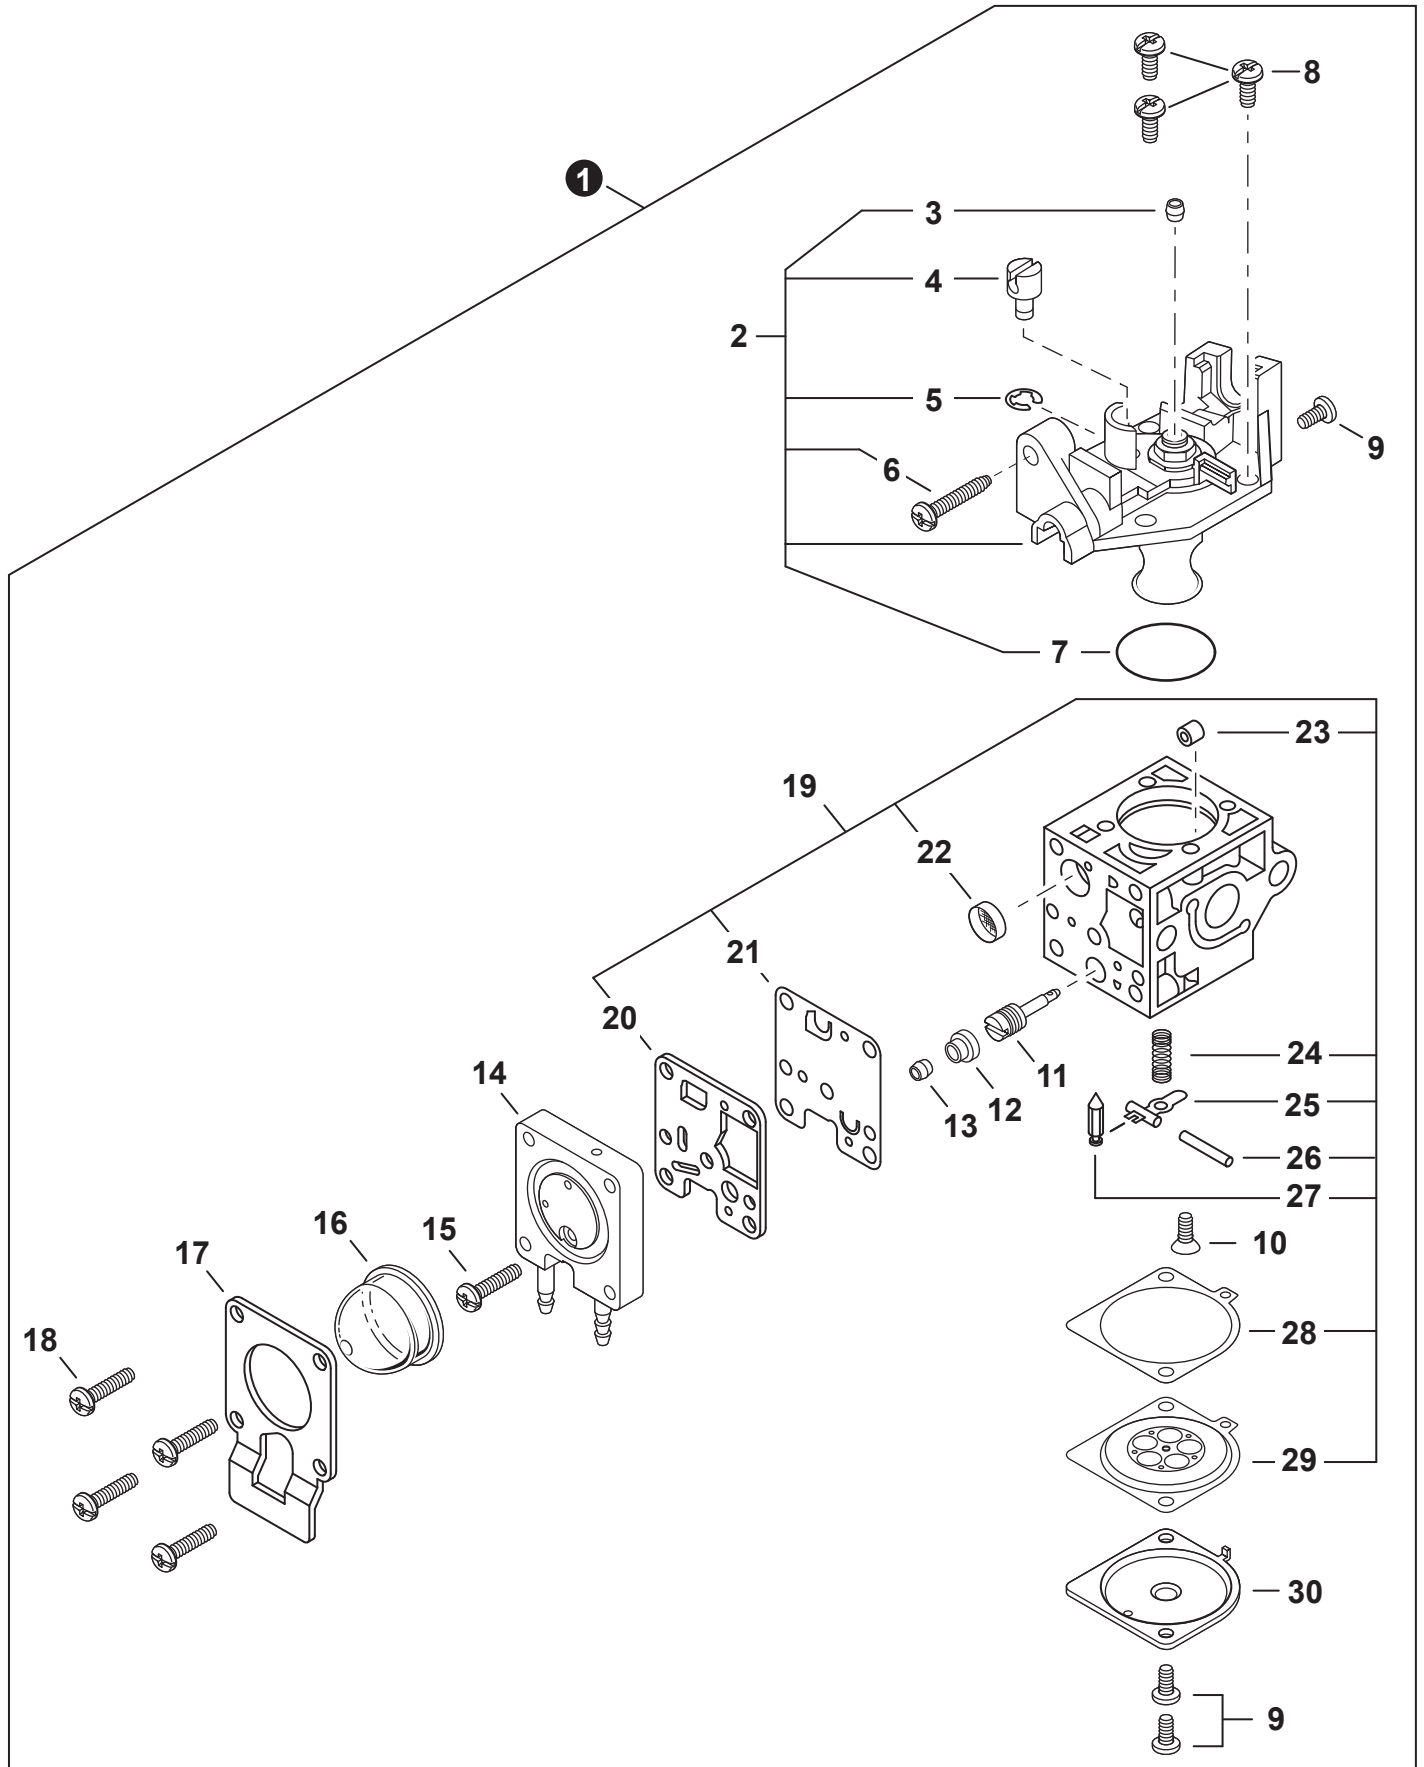

NO.	PART NUMBER	QTY.	DESCRIPTION	DESCRIPCIÓN
1	A160003580	1	COVER, ENGINE	CUBIERTA DE MOTOR
2	V805000150	1	BOLT, TORX 5x16	PERNO TORX 5x16
3	90056550005	1	NUT - 5 - SQUARE	TUERCA - 5 - CUADR

NO.	PART NUMBER	QTY.	DESCRIPTION	DESCRIPCIÓN
1	SB1123	1	SHORT BLOCK	BLOQUE CORTO
2	V805000210	2	+BOLT, TORX 5x20	+PERNO TORX 5x20
3	V104002190	1	+HEAT SHIELD, EXHAUST	+PROTECTOR TÉRMICO DEL ESCAPE
4	A130001960	1	+CYLINDER	+CILINDRO
5	V103002330	1	+GASKET, INTAKE	+EMPAQUETADURA DE ADMISIÓN
6	V103002020	1	+GASKET, INTAKE	+EMPAQUETADURA DE ADMISIÓN
7	V103001740	1	+GASKET, INTAKE	+EMPAQUETADURA DE ADMISIÓN
8	V100000930	1	+GASKET, CYLINDER	+EMPAQUETADURA DE CILINDRO
9	P100013680	1	+PISTON KIT	+JUEGO DE PISTÓN
10	10001504630	2	++RING, SNAP	++ANILLO RETENEDOR
11	10001408960	2	++WASHER, THRUST	++ARANDELA DE EMPUJE
12	A101000880	1	++RING, PISTON	++ANILLO DEL PISTÓN
13	10001311520	1	++PIN, PISTON 8	++PASADOR DEL PISTÓN 8
14	10011305930	1	++BEARING, NEEDLE	++COJINETE DE AGUJAS
15	10014212330	1	+KEY, WOODRUFF	+CHAVETA WOODRUFF
16	A011001550	1	+CRANKSHAFT ASSY	+MONTAJE DE CIGÜEÑAL
17	P100006080	1	+CRANKCASE SET	+JUEGO DE CÁRTER
18	V805000220	3	++BOLT, TORX 5x25	++PERNO TORX 5x25
19	10021261830	2	++SEAL, OIL	++SELLO DE ACEITE
20	90081036000	2	++BEARING, BALL	++COJINETE DE BOLAS
21	V102000240	1	++GASKET, CRANKCASE	++EMPAQUETADURA DE CÁRTER
22	90033040080	2	++PIN, LOCATING 4x8	++PASADOR DE POSICIONAMIENTO 4x8
23	P021052750	1	GASKET KIT	JUEGO DE EMPAQUETADURA