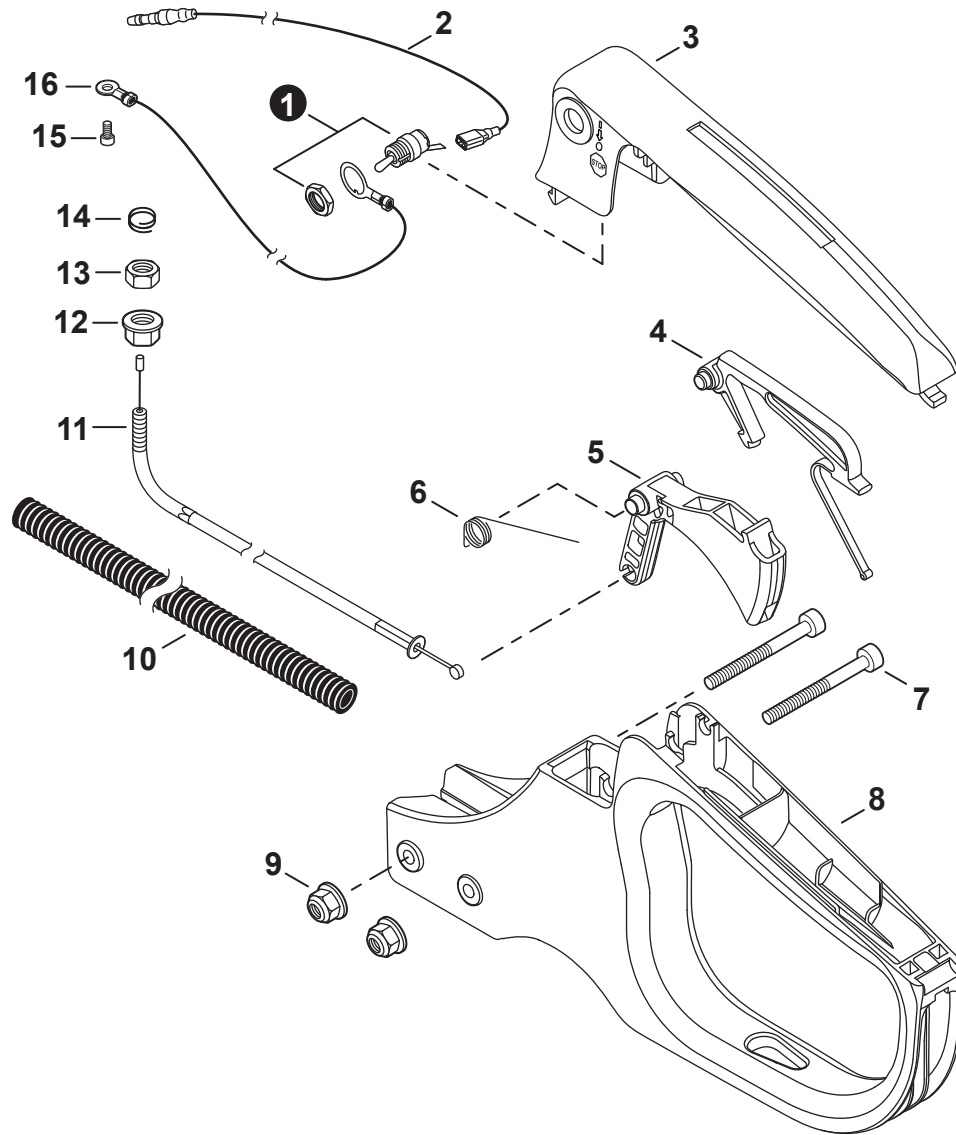

NO.	PART NUMBER	QTY.	DESCRIPTION	DESCRIPCIÓN
1	16340003460	1	SWITCH, ON-OFF	INTERRUPTOR DE ENCENDIDO-APAGADO
2	V485003150	1	LEAD - IGNITION	CABLE DE ENCENDIDO
3	C411000030	1	COVER, HANDLE	CUBIERTA DE MANGO
4	C460000120	1	LOCKOUT, THROTTLE	SEGURO DEL ACELERADOR
5	C450000750	1	TRIGGER, THROTTLE	GATILLO DEL ACELERADOR
6	V452000392	1	SPRING, TORSION	RESORTE DE TORSIÓN
7	V805000280	2	BOLT, TORX 5x45	PERNO TORX 5x45
8	C410000431	1	HANDLE, REAR	MANGO TRASERO
9	9210805000	2	NUT, FLANGE M5	TUERCA-BRIDA M5
10	V475007040	1	TUBE, FLEXIBLE	TUBO FLEXIBLE
11	V430004670	1	CABLE, THROTTLE	CABLE DEL ACELERADOR
12	90051800006	1	NUT, FLANGE M6	TUERCA-BRIDA M6
13	90050200006	1	NUT M6	TUERCA M6
14	V490001100	1	CLIP	SUJETADOR
15	V804000040	1	BOLT, TORX 4x10	PERNO TORX 4x10
16	V485003140	1	LEAD	CABLE