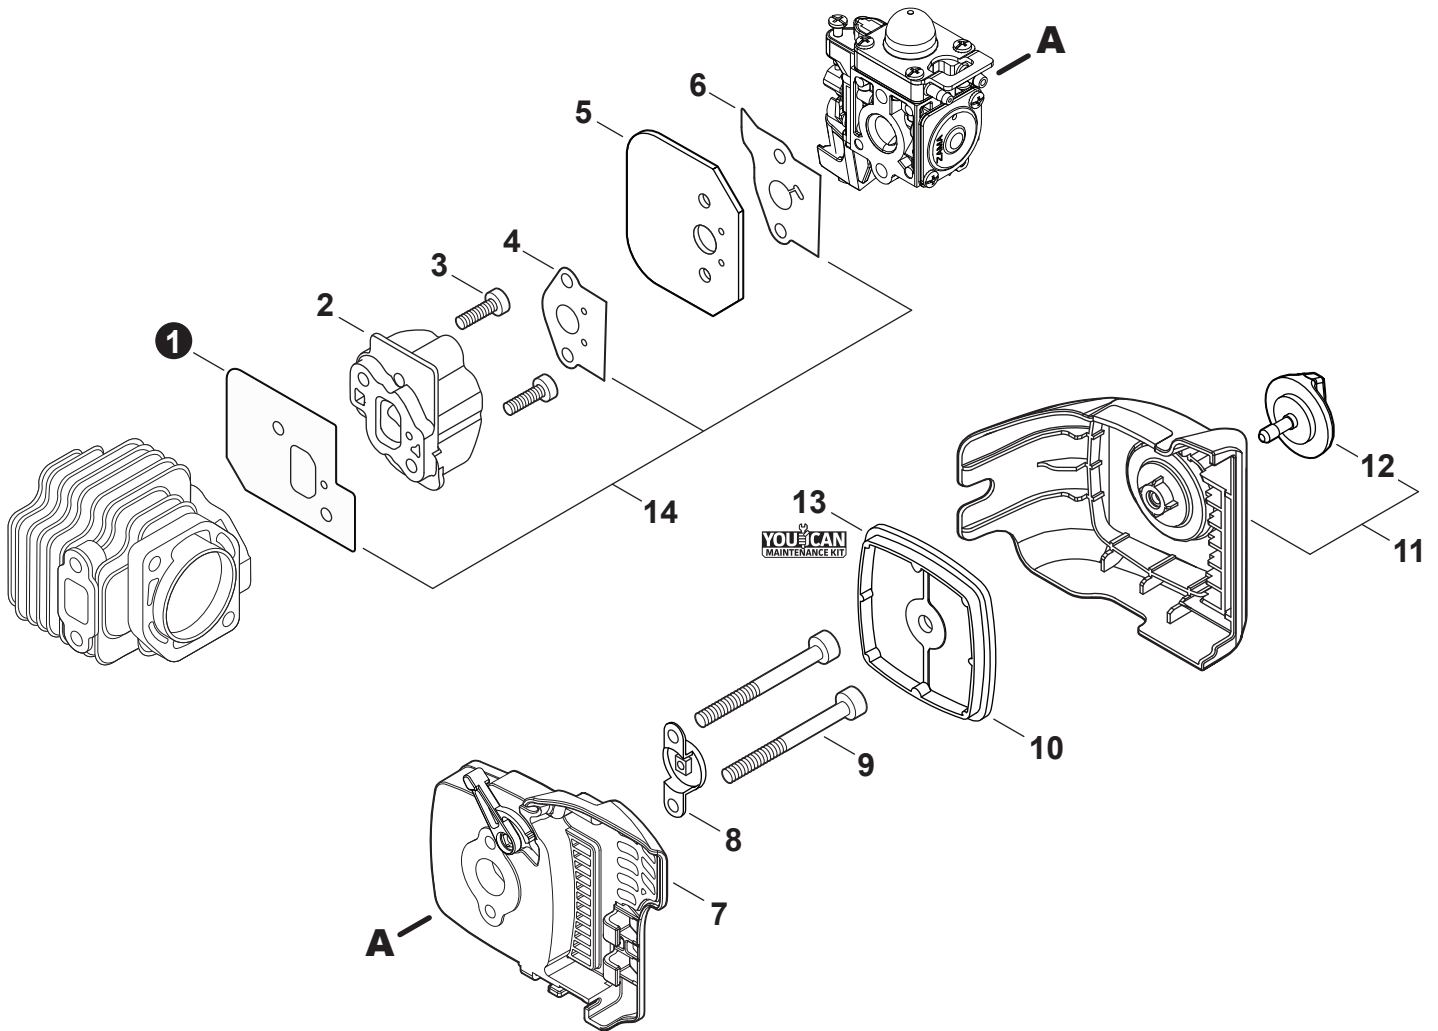

NO.	PART NUMBER	QTY.	DESCRIPTION	DESCRIPCIÓN
1	V103002330	1	GASKET, INTAKE	EMPAQUETADURA DE ADMISIÓN
2	A200001200	1	INSULATOR, INTAKE	AISLADOR DE ADMISIÓN
3	V805000170	2	BOLT, TORX 5x25	PERNO TORX 5x25
4	V103002020	1	GASKET, INTAKE	EMPAQUETADURA DE ADMISIÓN
5	A209000610	1	PLATE, INSULATOR	PLACA AISLANTE
6	V103001740	1	GASKET, INTAKE	EMPAQUETADURA DE ADMISIÓN
7	P021049871	1	CASE, AIR FILTER	CAJA DEL FILTRO DE AIRE
8	A244000070	1	PLATE, PREVENT	PLACA DE PREVENCIÓN
9	V805000100	2	BOLT, TORX 5x65	PERNO TORX 5x65
10	A226001410	1	FILTER, AIR - DOUBLE LAYER	FILTRO DE AIRE - CAPA DOBLE
11	P021049130	1	COVER SET, AIR FILTER	JUEGO DE CUBIERTA DEL FILTRO DE AIRE
12	A235000530	1	+THUMBSCREW	+TORNILLO DE OREJETAS
13	90152Y	1	TUNE-UP KIT - YOUCAN™	JUEGO DE PUESTA A PUNTO - YOUCAN™
14	P021052750	1	GASKET KIT	JUEGO DE EMPAQUETADURA