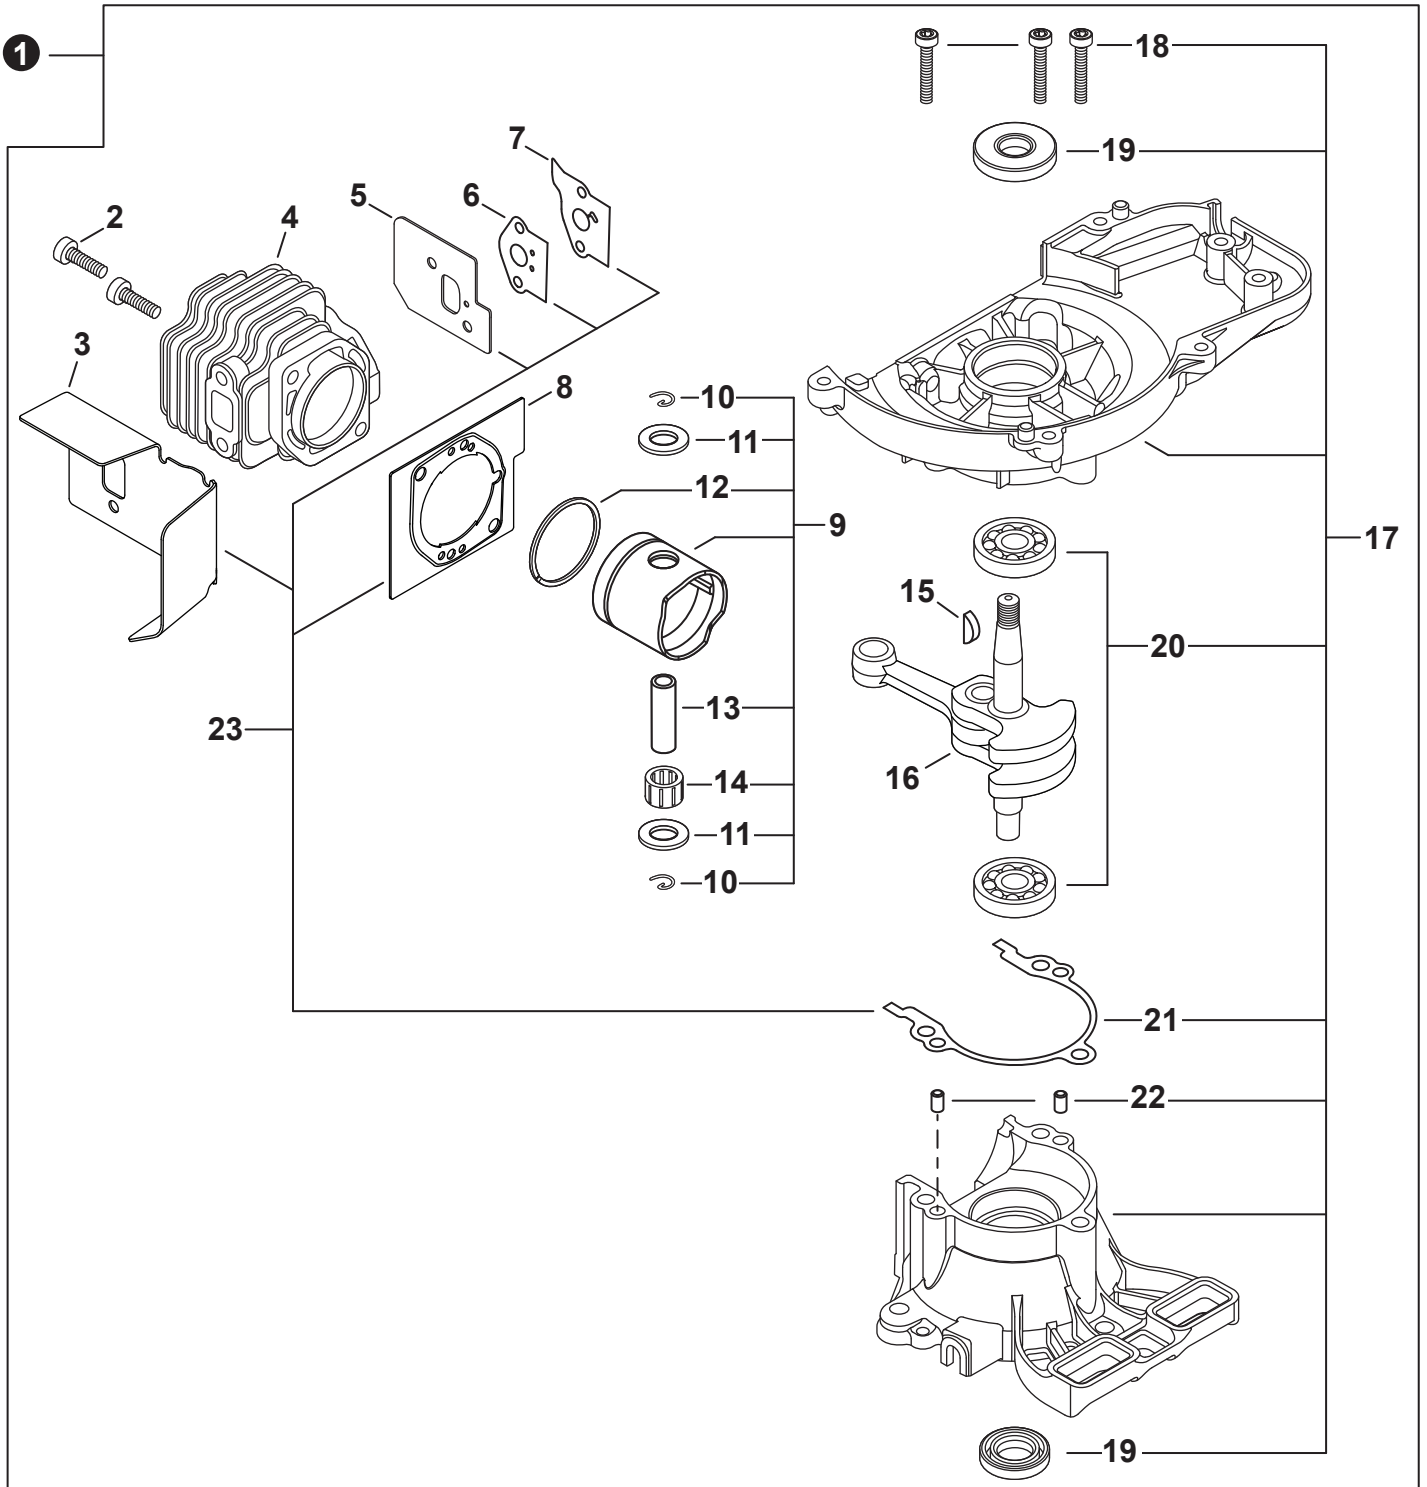

NO.	PART NUMBER	QTY.	DESCRIPTION	DESCRIPCIÓN
1	A160003580	1	COVER, ENGINE	CUBIERTA DE MOTOR
2	V805000150	1	BOLT, TORX 5x16	PERNO TORX 5x16
3	90056550005	1	NUT - 5 - SQUARE	TUERCA - 5 - CUADR

NO.	PART NUMBER	QTY.	DESCRIPTION	DESCRIPCIÓN
1	SB1123	1	SHORT BLOCK	BLOQUE CORTO
2	V805000210	2	+BOLT, TORX 5x20	+PERNO TORX 5x20
3	V104002190	1	+HEAT SHIELD, EXHAUST	+PROTECTOR TÉRMICO DEL ESCAPE
4	A130001960	1	+CYLINDER	+CILINDRO
5	V103002330	1	+GASKET, INTAKE	+EMPAQUETADURA DE ADMISIÓN
6	V103002020	1	+GASKET, INTAKE	+EMPAQUETADURA DE ADMISIÓN
7	V103001740	1	+GASKET, INTAKE	+EMPAQUETADURA DE ADMISIÓN
8	V100000930	1	+GASKET, CYLINDER	+EMPAQUETADURA DE CILINDRO
9	P100013680	1	+PISTON KIT	+JUEGO DE PISTÓN
10	10001504630	2	++RING, SNAP	++ANILLO RETENEDOR
11	10001408960	2	++WASHER, THRUST	++ARANDELA DE EMPUJE
12	A101000880	1	++RING, PISTON	++ANILLO DEL PISTÓN
13	10001311520	1	++PIN, PISTON 8	++PASADOR DEL PISTÓN 8
14	10011305930	1	++BEARING, NEEDLE	++COJINETE DE AGUJAS
15	10014212330	1	+KEY, WOODRUFF	+CHAVETA WOODRUFF
16	A011001550	1	+CRANKSHAFT ASSY	+MONTAJE DE CIGÜEÑAL
17	P100006080	1	+CRANKCASE SET	+JUEGO DE CÁRTER
18	V805000220	3	++BOLT, TORX 5x25	++PERNO TORX 5x25
19	10021261830	2	++SEAL, OIL	++SELLO DE ACEITE
20	90081036000	2	++BEARING, BALL	++COJINETE DE BOLAS
21	V102000240	1	++GASKET, CRANKCASE	++EMPAQUETADURA DE CÁRTER
22	90033040080	2	++PIN, LOCATING 4x8	++PASADOR DE POSICIONAMIENTO 4x8
23	P021052750	1	GASKET KIT	JUEGO DE EMPAQUETADURA