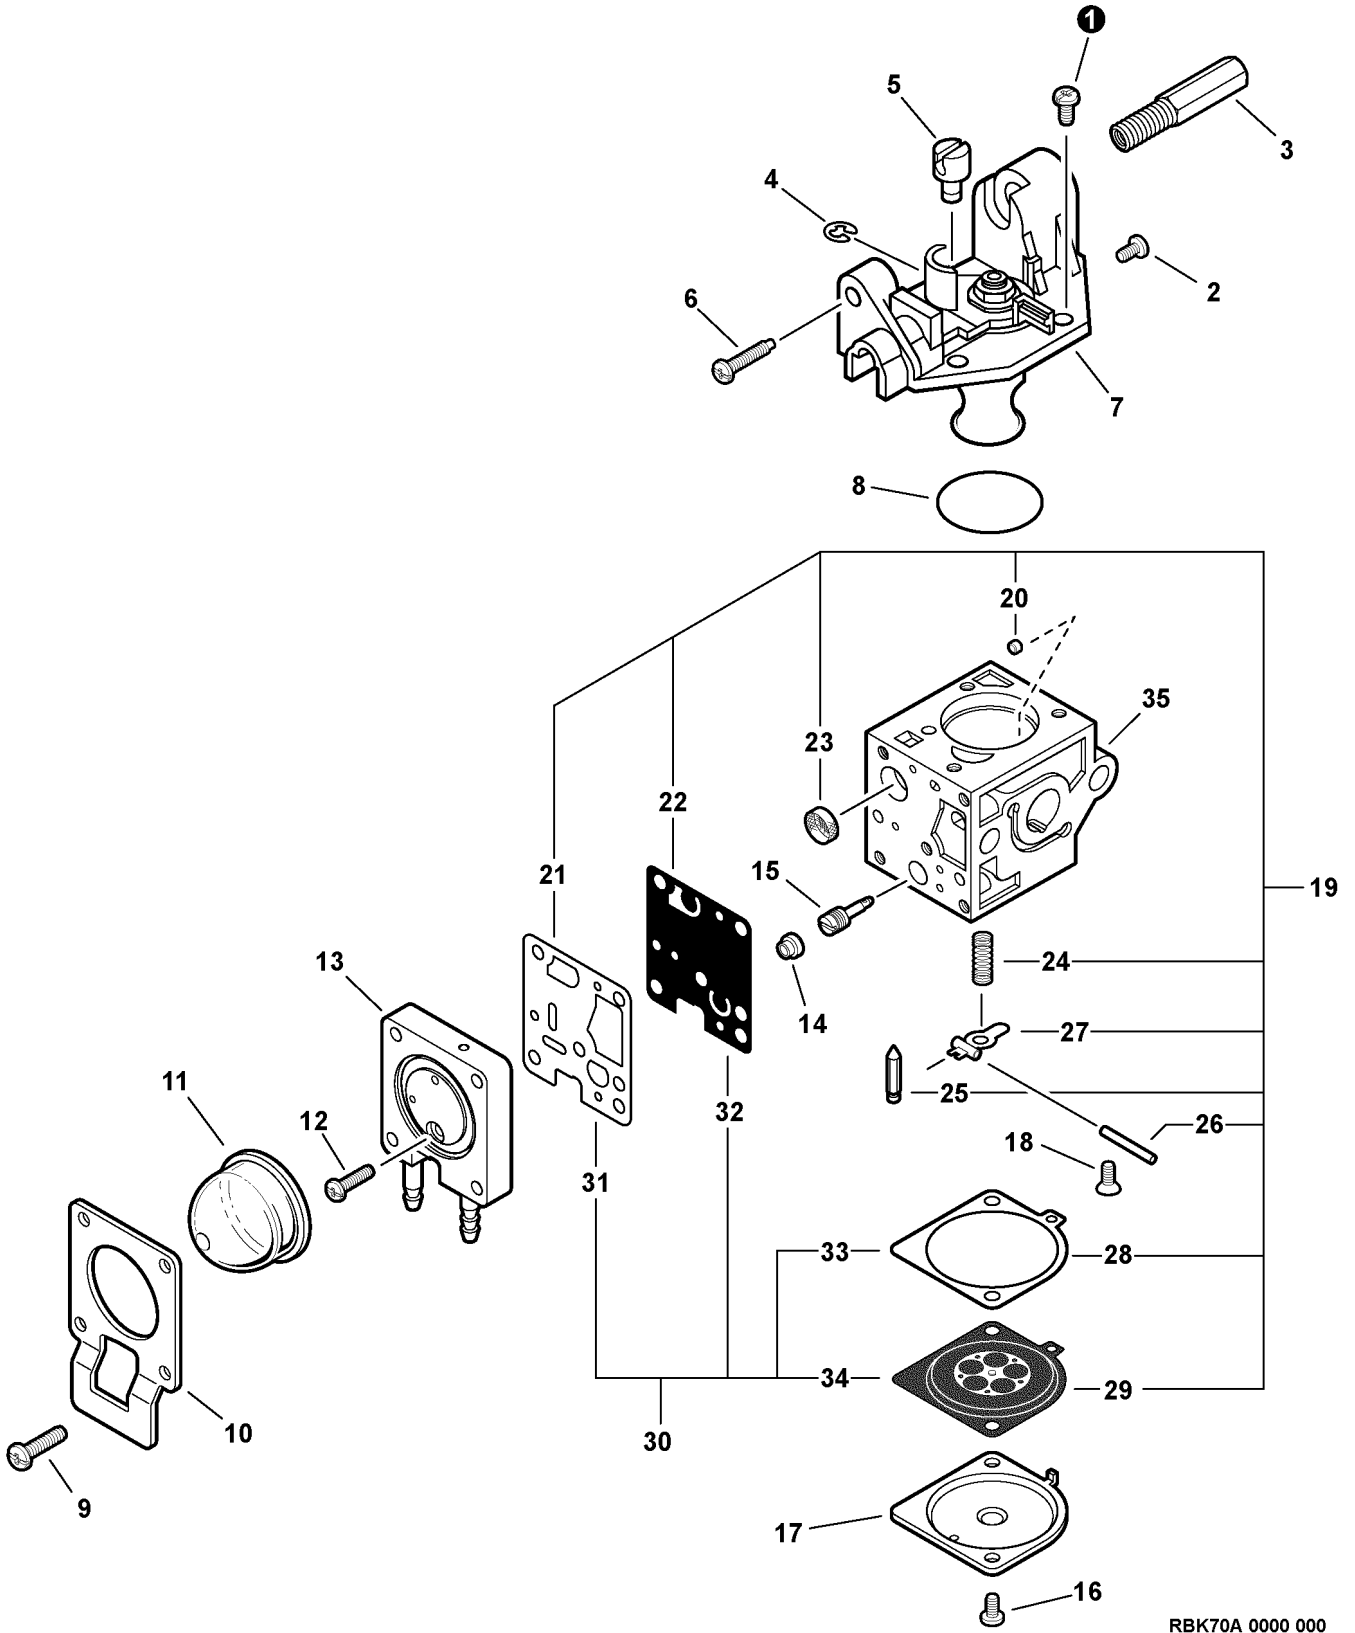

RBK70A 0000 000

	A021000721	1	CARBURETOR -- RB-K70A	CARBURADOR -- RB-K70A
①	+ 12534413931	3	SCREW	TORNILLO
2	+ 12534452130	1	SCREW	TORNILLO
3	+ P005001330	1	SCREW, CABLE ADJUST	TORNILLO, AJUSTE DEL CABLE
4	+ P005000190	1	RING, RETAINING	ANILLO, RETÉN
5	+ P005002090	1	SWIVEL	PIVOTE
6	+ P005000100	1	SCREW, IDLE ADJUST	TORNILLO, AJUSTE DE RALENTÍ
7	+ P005001620	1	ROTOR COVER ASY	CONJUNTO DE CUBIERTA DEL ROTOR
8	+ P005000280	1	O-RING	ANILLO O
9	+ 12531061830	4	SCREW, PURGE BULB RETAINER	TORNILLO, RETÉN DEL BULBO DE LA PURGA
10	+ P005000250	1	RETAINER, PURGE BULB	RETÉN, BULBO DE LA PURGA
11	+ 12538108660	1	BULB, PURGE	BULBO, PURGA
12	+ P005000270	1	SCREW, PURGE BASE	TORNILLO, BASE, PURGA
13	+ P005000930	1	BASE, PURGE	BASE, PURGA
14	+ P005001270	1	CAP, LIMITER	TAPA, LIMITADOR
15	+ P005001260	1	NEEDLE - HIGH SPEED	AGUJA - ALTA VELOCIDAD
16	+ 12534452130	2	SCREW	TORNILLO
17	+ 12534252130	1	COVER, METERING	CUBIERTA, DIAFRAGMA
18	+ 12533942030	1	SCREW, METERING LEVER PIN	TORNILLO, PASADOR DE RETÉN
19	+ P005000950	1	REPAIR KIT	KIT DE REPARACIÓN
20	+ P005001000	1	GUIDE, ROLLER	GUÍA, RODILLO
21	+ -----	1	GASKET, PUMP	JUNTA, BOMBA
22	+ -----	1	DIAPHRAGM, PUMP	DIAFRAGMA, BOMBA
23	+ -----	1	STRAINER	TAMIZ
24	+ -----	1	SPRING, METERING LEVER	RESORTE, PALANCA DE DOSIFICACIÓN
25	+ -----	1	VALVE, INLET NEEDLE	VÁLVULA DE AGUJA, ADMISIÓN
26	+ -----	1	PIN, METERING LEVER	PASADOR, PALANCA DE DOSIFICACIÓN
27	+ -----	1	LEVER, METERING	PALANCA, DOSIFICACIÓN
28	+ -----	1	GASKET, DIAPHRAGM	JUNTA, DIAFRAGMA
29	+ -----	1	DIAPHRAGM, METERING	DIAFRAGMA, DOSIFICACIÓN
30	+ P005000550	1	DIAPHRAGM/GASKET KIT	KIT DE DIAFRAGMA/JUNTA
31	+ -----	1	GASKET, PUMP	JUNTA, BOMBA
33	+ -----	1	GASKET, DIAPHRAGM	JUNTA, DIAFRAGMA
32	+ -----	1	DIAPHRAGM, PUMP	DIAFRAGMA, BOMBA
34	+ -----	1	DIAPHRAGM, METERING	DIAFRAGMA, DOSIFICACIÓN
35	+ -----	1	BODY, CARBURETOR⁽¹⁾	CUERPO, CARBURADOR⁽¹⁾

(FOOTNOTE) 1 - NOT AVAILABLE SEPARATELY

(NOTA DEL PIE) 1 - NO DISPONIBLE POR SEPARADO