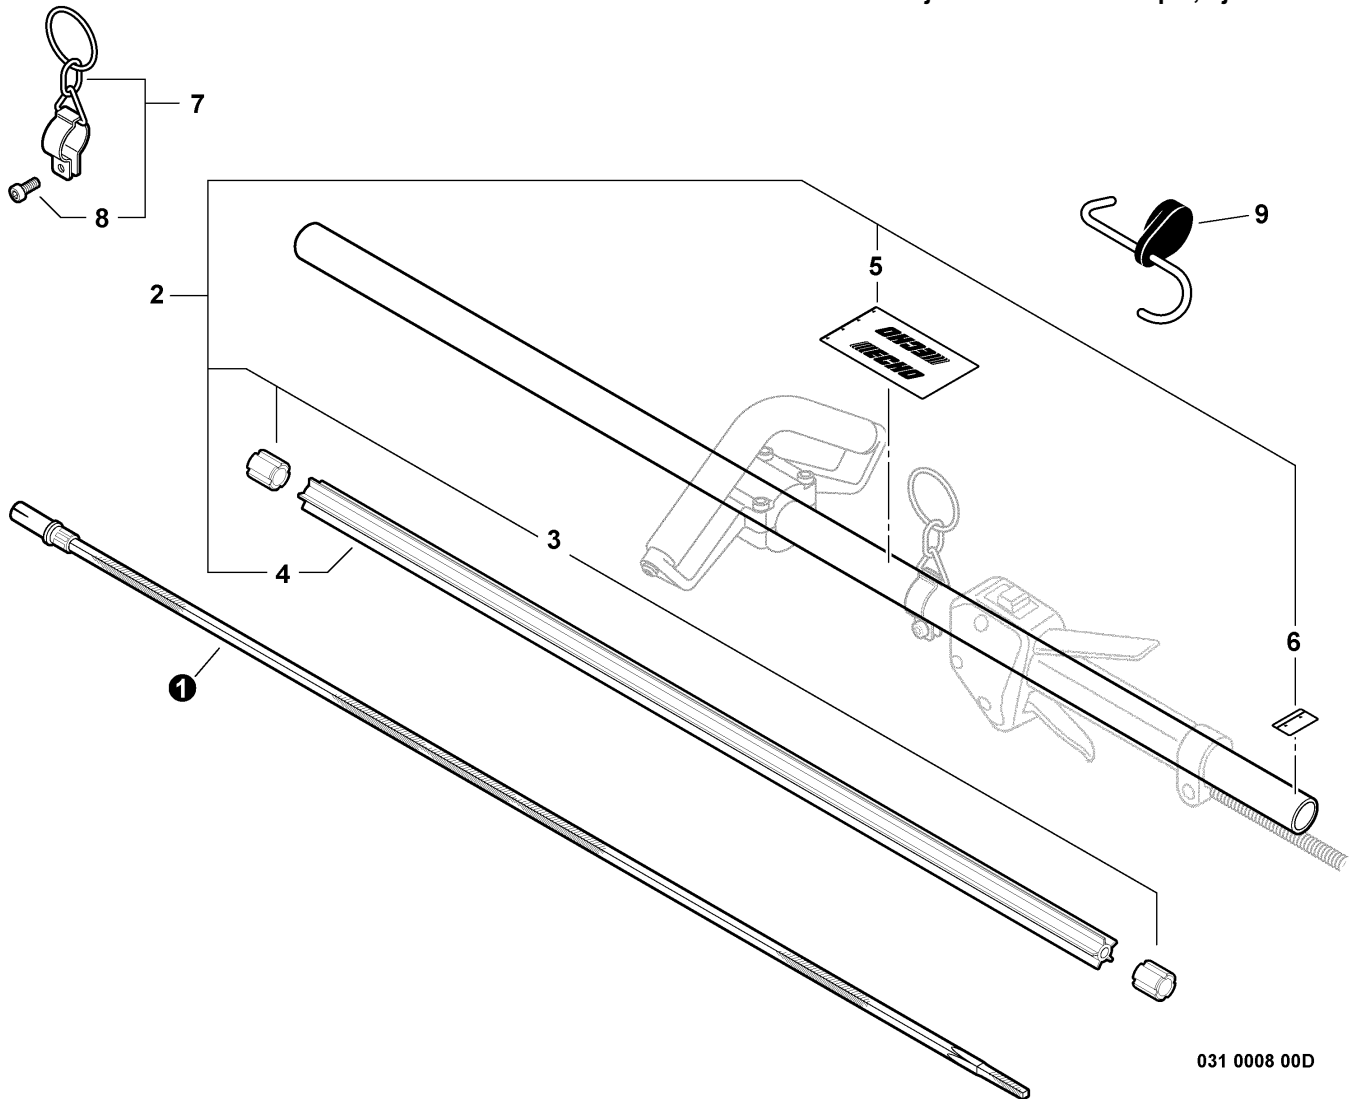

031 0008 00D

①	C506000042	1	DRIVESHAFT - FLEXIBLE	EJE DE MANDO - FLEXIBLE
2	C050001240	1	MAIN PIPE ASY	CONJUNTO DE TUBO PRINCIPAL
3	+ 61024644730	2	STOPPER	DETENEDOR
4	+ C507000230	1	LINER - FLEXIBLE	FORRO - FLEXIBLE
5	X505001930	1	LABEL - HANDLE LOCATION	ETIQUETA - UBICACIÓN DEL MANGO
6	89015204930	1	LABEL - ALIGNMENT	ETIQUETA - ALINEACIÓN
7	C646000060	1	HARNES HANGER KIT	CONJUNTO DE COLGADOR DE ARNÉS
8	V835000010	1	SCREW - 5X12	TORNILLO - 5X12 -- TORX
9	99944200631	1	PAS ATTACHMENT HANGER	COLGADOR DE ADITAMENTO