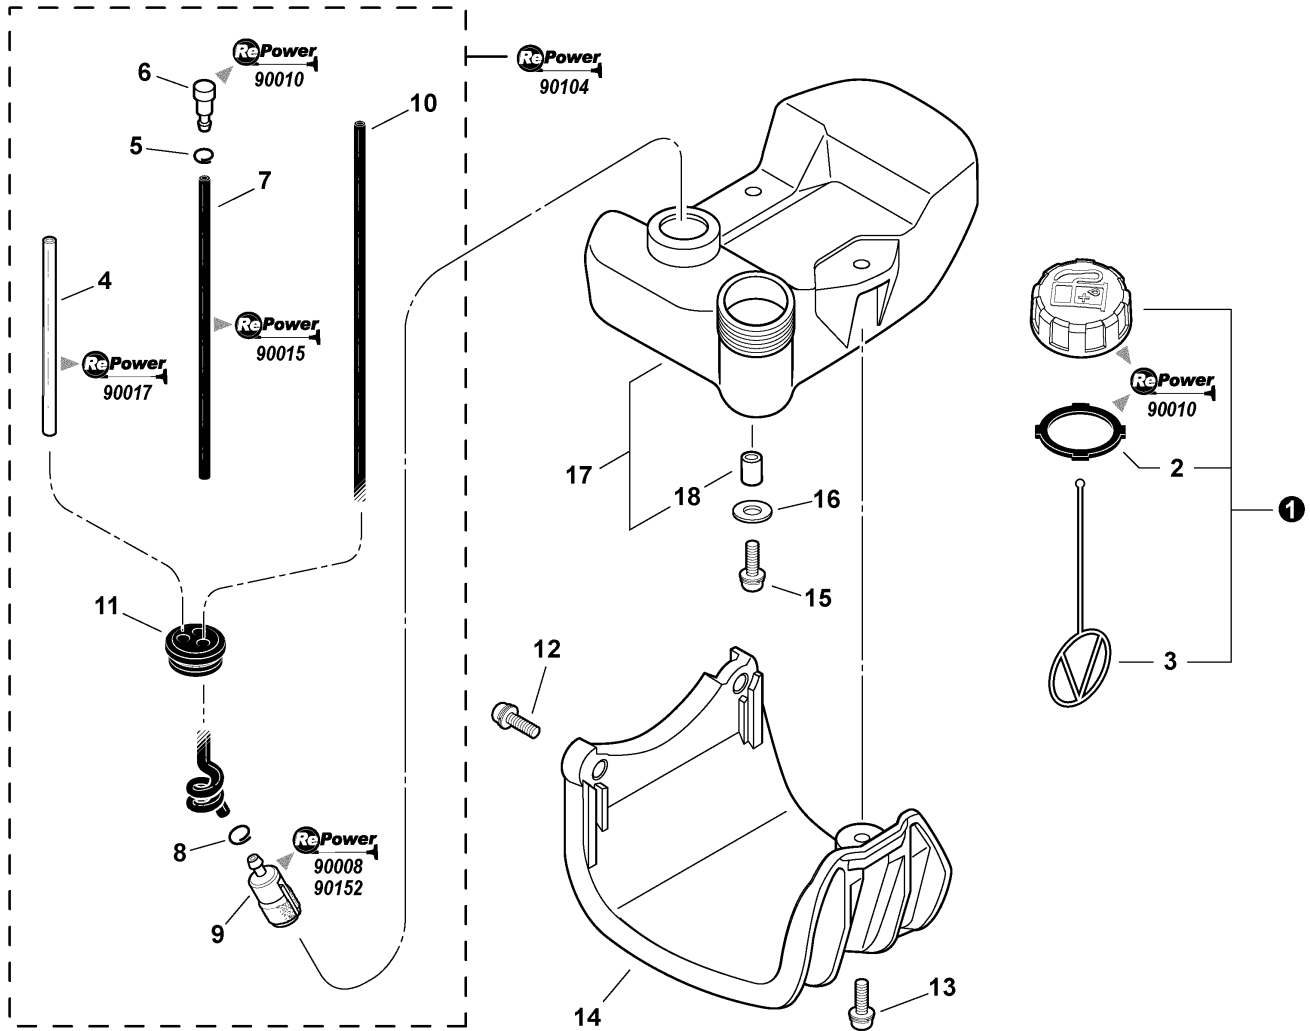

(FOOTNOTE) 1 - Included In GASKET KIT

(NOTA DEL PIE) 1 - Incluido en KIT de la JUNTA

1	13100455530	1	CAP ASY - ORANGE	CONJUNTO DE TAPA - NARANJA
2	+ 13101655830	1	GASKET ⁽¹⁾	JUNTA ⁽¹⁾
3	+ 13105156030	1	CONNECTOR, CAP	CONECTOR, TAPA
4	13201256030	1	PIPE - 3X6X80 -- CLEAR ⁽²⁾	TUBO - 3X6X80 -- TRANSPARENTE ⁽²⁾
5	13201326630	2	CLIP - 6.5	GANCHO
6	A356000031	1	VENT, FUEL TANK	RESPIRADERO, TANQUE DE COMBUSTIBLE
7	V471000110	1	PIPE - 3X6X115 -- BLACK ⁽³⁾	TUBO - 3X6X115 -- NEGRO ⁽³⁾
8	13201326630	2	CLIP - 6.5	GANCHO
9	13120519831	1	FILTER, FUEL ⁽¹⁾	FILTRO DE COMBUSTIBLE ⁽¹⁾
10	13201038331	1	PIPE, FUEL - SPIRAL	TUBO, COMBUSTIBLE - EN ESPIRAL
11	13211555930	1	GROMMET	ANILLO DE GOMA
12	90016205022	2	SCREW - 5X22	TORNILLO - 5X22
13	90024405020	1	SCREW - 5X20	TORNILLO - 5X20
14	30511057733	1	GUARD, FUEL TANK	PROTECTOR, TANQUE DE COMBUSTIBLE
15	90016205016	2	SCREW - 5X16	TORNILLO - 5X16
16	90060300005	2	WASHER - 5.5X12	ARANDELA - 5
17	A350000660	1	FUEL TANK ASY	CONJUNTO DE TANQUE DE COMBUSTIBLE
18	+ 13104528230	2	SLEEVE	ESPACIADOR
19	90104		RePower FUEL SYSTEM KIT	KIT DEL SISTEMA DE CARBURANTE
20	90152		RePower TUNE-UP KIT	KIT DEL PUESTA A PUNTO
21	90008		RePower FILTER KIT	KIT DE FILTRACIÓN
22	90010		Repower CAP AND VENT KIT	KIT REPOWER DE TAPA Y RESPIRADERO
23	90015		RePower BULK PIPE - 25 FEET	TUBO DE VOLUMEN - 25 PIES
24	90017		RePower BULK PIPE - 25 FEET	CORDÓN A GRANDEL