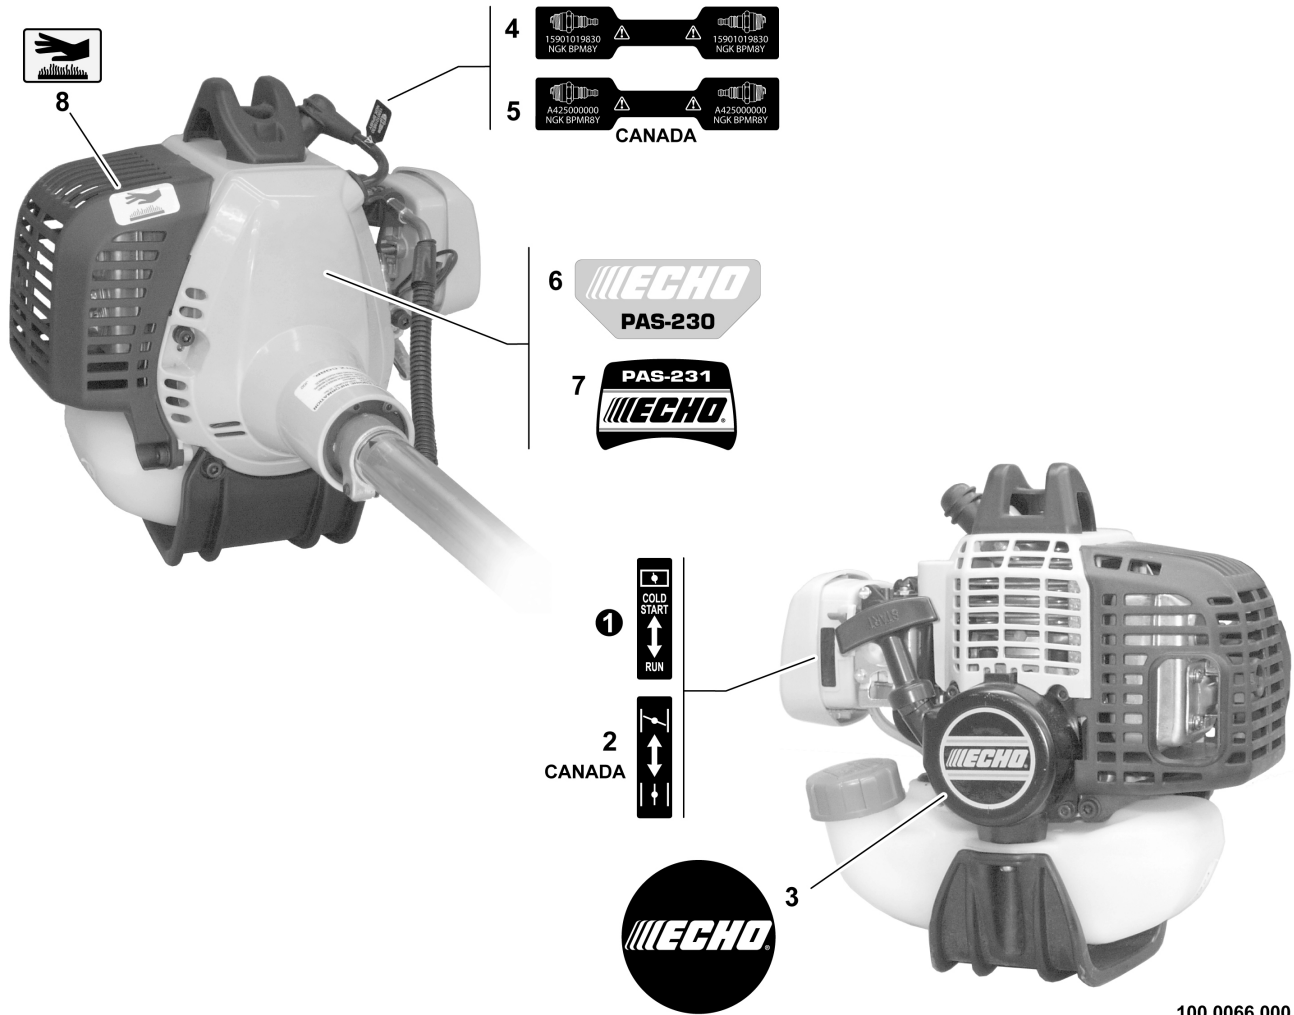

030 0017 000

1	61027252130	1	CLAMP KIT	KIT DE ABRAZADERA
2	+ 90024205028	1	SCREW - 5X28	TORNILLO - 5X28
3	+ 90050000005	1	NUT - 5	TUERCA - 5
4	35121352130	1	GRIP, HANDLE	AGARRE, MANGO
5	17800352130	1	CONTROL HANDLE KIT	KIT DE MANGO DE CONTROL
6	+ 90024205035	1	SCREW - 5X35	TORNILLO - 5X35
7	+ 90024205025	1	SCREW - 5X25	TORNILLO - 5X25
8	+ 90050000005	2	NUT - 5	TUERCA - 5
9	30120029430	1	CLAMP KIT	KIT DE ABRAZADERA
10	+ 90024205014	1	SCREW - 5X14	TORNILLO - 5X14
11	V475000850	1	TUBE, PROTECTIVE - CORRUGATED	TUBO, PROTECTOR - CORRUGADA
12	V430000730	1	CABLE, THROTTLE	CABLE, ACELERADOR
13	17801052130	1	TRIGGER, THROTTLE	GATILLO, ACELERADOR
14	17804342230	1	SPRING, TRIGGER	RESORTE, GATILLO
15	17801252730	1	LOCKOUT, TRIGGER	TRABA, GATILLO
16	17809052632	1	LEVER, TRIGGER LOCKOUT	PALANCA, TRABADO DEL GATILLO
17	17801352630	1	SPRING, THROTTLE LOCKOUT	RESORTE, TRABA DEL ACELERADOR
18	A440000280	1	IGNITION SWITCH ASY	CONJUNTO DE INTERRUPTOR DEL ENCENDIDO
19	+ 9154503010	1	SCREW - 3X10	TORNILLO - 3X10
20	+ A444000020	1	KNOB, SWITCH - ORANGE	PERILLA

031 0008 00D

①	C506000042	1	DRIVESHAFT - FLEXIBLE	EJE DE MANDO - FLEXIBLE
2	C050001240	1	MAIN PIPE ASY	CONJUNTO DE TUBO PRINCIPAL
3	+ 61024644730	2	STOPPER	DETENEDOR
4	+ C507000230	1	LINER - FLEXIBLE	FORRO - FLEXIBLE
5	X505001930	1	LABEL - HANDLE LOCATION	ETIQUETA - UBICACIÓN DEL MANGO
6	89015204930	1	LABEL - ALIGNMENT	ETIQUETA - ALINEACIÓN
7	C646000060	1	HARNES HANGER KIT	CONJUNTO DE COLGADOR DE ARNÉS
8	V835000010	1	SCREW - 5X12	TORNILLO - 5X12 -- TORX
9	99944200631	1	PAS ATTACHMENT HANGER	COLGADOR DE ADITAMENTO