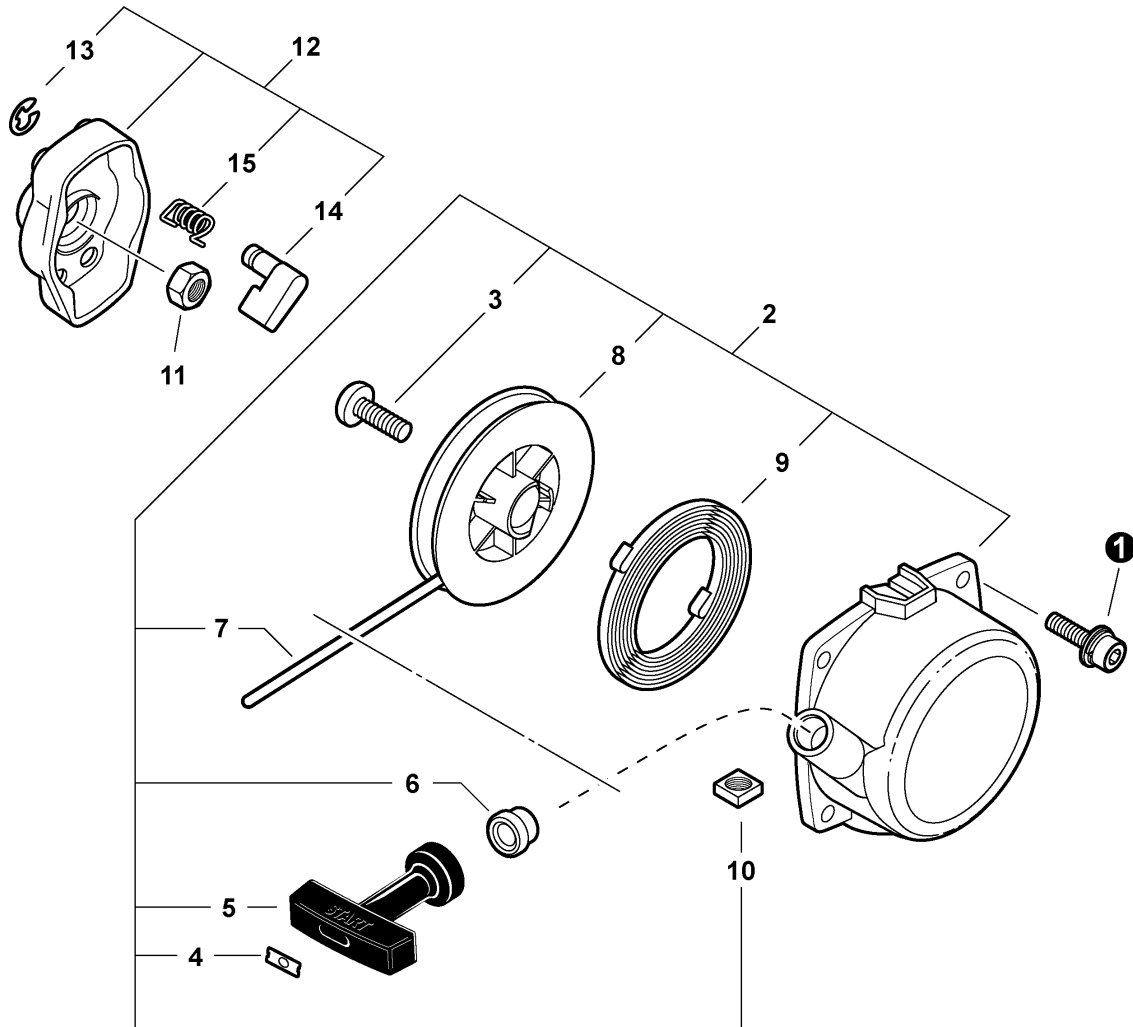

004 0027 000

❶	9112604012	4	SCREW - 4X12	PERNO - 4X12
2	17720055931	1	STARTER ASY	CONJUNTO DE ARRANCADOR
3	+ 17723644330	1	SCREW	TORNILLO
4	+ 17724611120	1	RETAINER, ROPE	RETÉN, CUERDA
5	+ 17722827030	1	GRIP, STARTER	AGARRE, ARRANCADOR
6	+ 17722742030	1	GUIDE, ROPE	GUÍA, CUERDA
7	+ 17722603930	1	ROPE, STARTER - 3.5X850⁽¹⁾	CUERDA, ARRANCADOR - 3.5X850⁽¹⁾
8	+ 17721540630	1	REEL, ROPE	CARRETE, CUERDA
9	+ 17722040630	1	SPRING, REWIND	RESORTE, REBOBINADO
10	+ 90056500005	1	NUT- 5 -- SQUARE	TUERCA - 5 -- CUADR
11	90050200008	1	NUT - 8	TUERCA - 8
12	A052000030	1	STARTER PAWL ASY	CONJUNTO DE TRINQUETE DEL ARRANCADOR
13	+ 90070000004	2	RING, RETAINING - 4	ANILLO, RETÉN - 4
14	+ 17721840630	2	PAWL, STARTER	TRINQUETE, ARRANCADOR
15	+ 17723440630	2	SPRING, RETURN	RESORTE, RETORNO

(FOOTNOTE) 1 - RePower BULK OPTION: 99944445000

(NOTA DEL PIE) 1 - OPCIÓN A GRANEL de la RePower: 99944445000