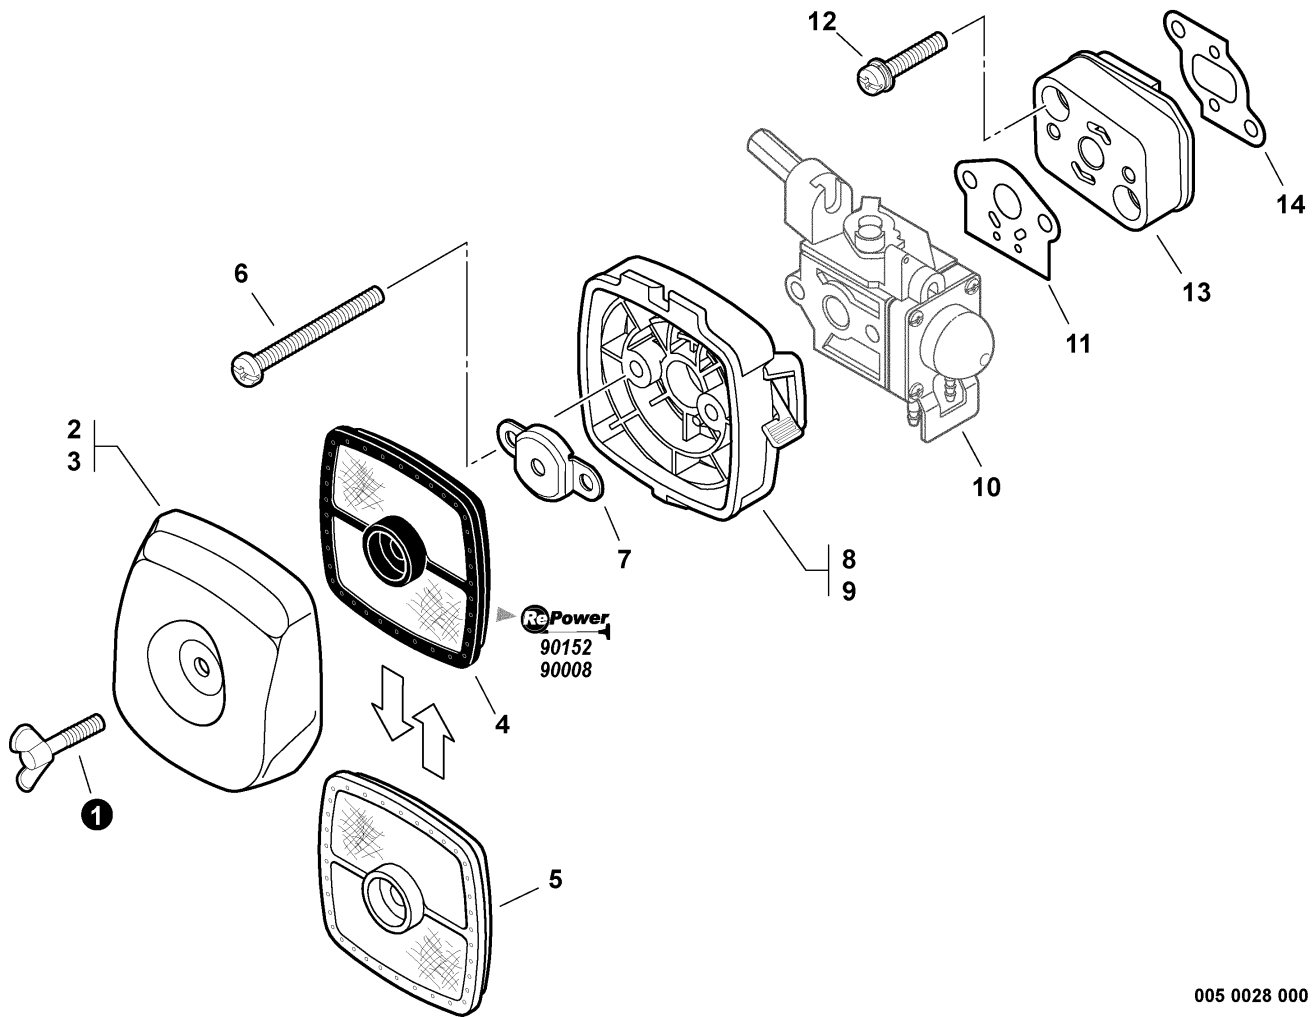

005 0028 000

①	21041752730	1	THUMBSCREW	TORNILLO, DE OREJETAS
2	13031306563	1	COVER, AIR CLEANER - GRAY	CUBIERTA, FILTRO DE AIRE - GRIS
3	13031305863	1	COVER, AIR CLEANER - BLACK	CUBIERTA, FILTRO DE AIRE - NEGRO
4	A226001410	1	FILTER, AIR - DOUBLE LAYER⁽¹⁾	FILTRO DE AIRE - CAPA DOBLE⁽¹⁾
5	13031054130	1	FILTER, AIR - SINGLE LAYER⁽²⁾	FILTRO DE AIRE - CAPA ÚNICA⁽²⁾
6	90024205060	2	SCREW - 5X60	TORNILLO - 5X60
7	12901152730	1	PLATE, PREVENT	PLACA, PRE-RESPIRADERO
8	P021000991	1	CASE, AIR CLEANER - GRAY	CARCASA, FILTRO DE AIRE - GRIS
9	P021004480	1	CASE, AIR CLEANER - BLACK	CARCASA, FILTRO DE AIRE - NEGRO
10	-----	1	CARBURETOR⁽³⁾	CARBURADOR⁽³⁾
11	13001013410	1	GASKET, INTAKE⁽⁴⁾	JUNTA, ADMISIÓN⁽⁴⁾
12	90016205025	2	SCREW - 5X25	TORNILLO - 5X25
13	13001756431	1	INSULATOR, INTAKE	AISLANTE, ADMISIÓN
14	13001055930	1	GASKET, INTAKE⁽⁴⁾	JUNTA, ADMISIÓN⁽⁴⁾
15	90008		RePower FILTER KIT	KIT DE FILTRACIÓN
16	90152		RePower TUNE-UP KIT	KIT DEL PUESTA A PUNTO

(FOOTNOTE) 1 - Included In RePower KIT
2 - OPTIONAL
3 - See Carburetor Diagram For Details
4 - Included In GASKET KIT

(NOTA DEL PIE) 1 - Incluido en KIT de la RePower
2 - OPCIONAL
3 - Vea el diagrama del carburador para los detalles
4 - Incluido en KIT de la JUNTA