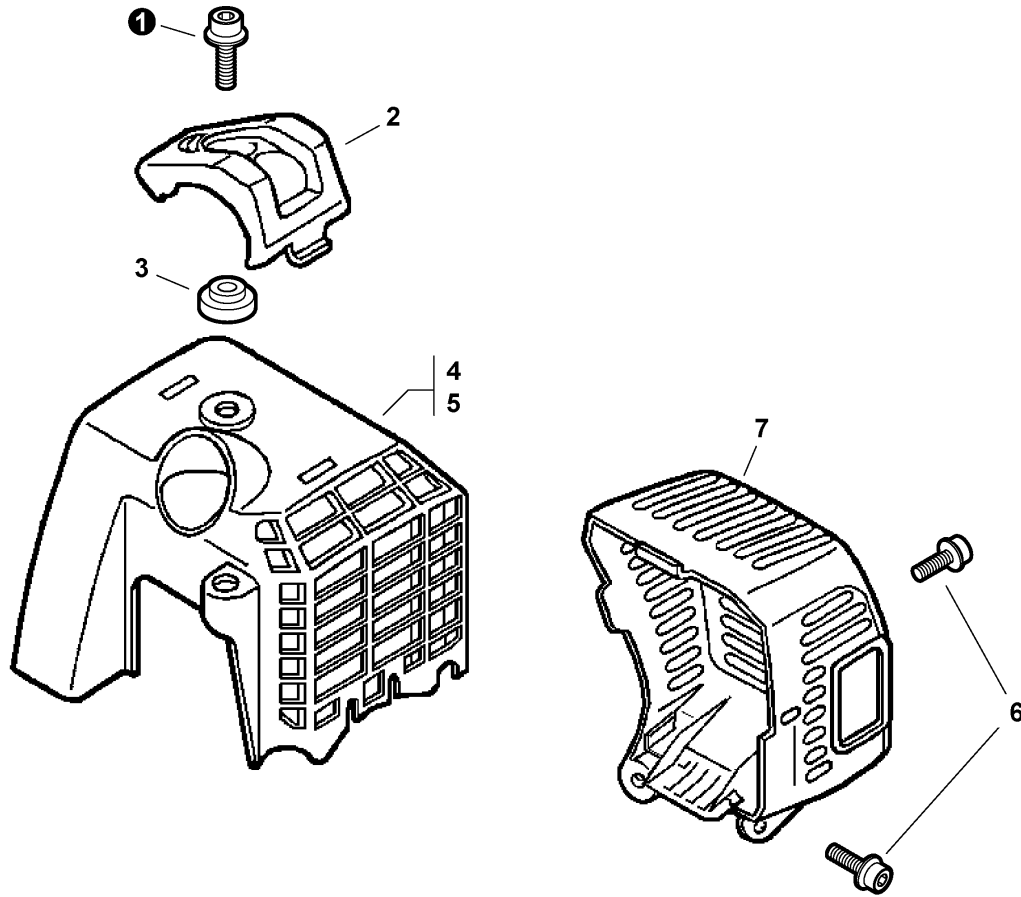

001 0016 000

1	9111005016	1	SCREW - 5X16	TORNILLO - 5X16
2	A162000000	1	GUARD, TOP	PROTECTOR, SUPERIOR
3	V353000020	1	COLLAR - 5	ESPACIADOR - 5
4	A160000040	1	COVER, ENGINE - GRAY	CUBIERTA, MOTOR - GRIS
5	A160000060	1	COVER, ENGINE - ORANGE	CUBIERTA, MOTOR - NARANJA
6	90010605012	2	SCREW - 5X12	TORNILLO - 5X12
7	A320000003	1	COVER, EXHAUST	CUBIERTA, ESCAPE