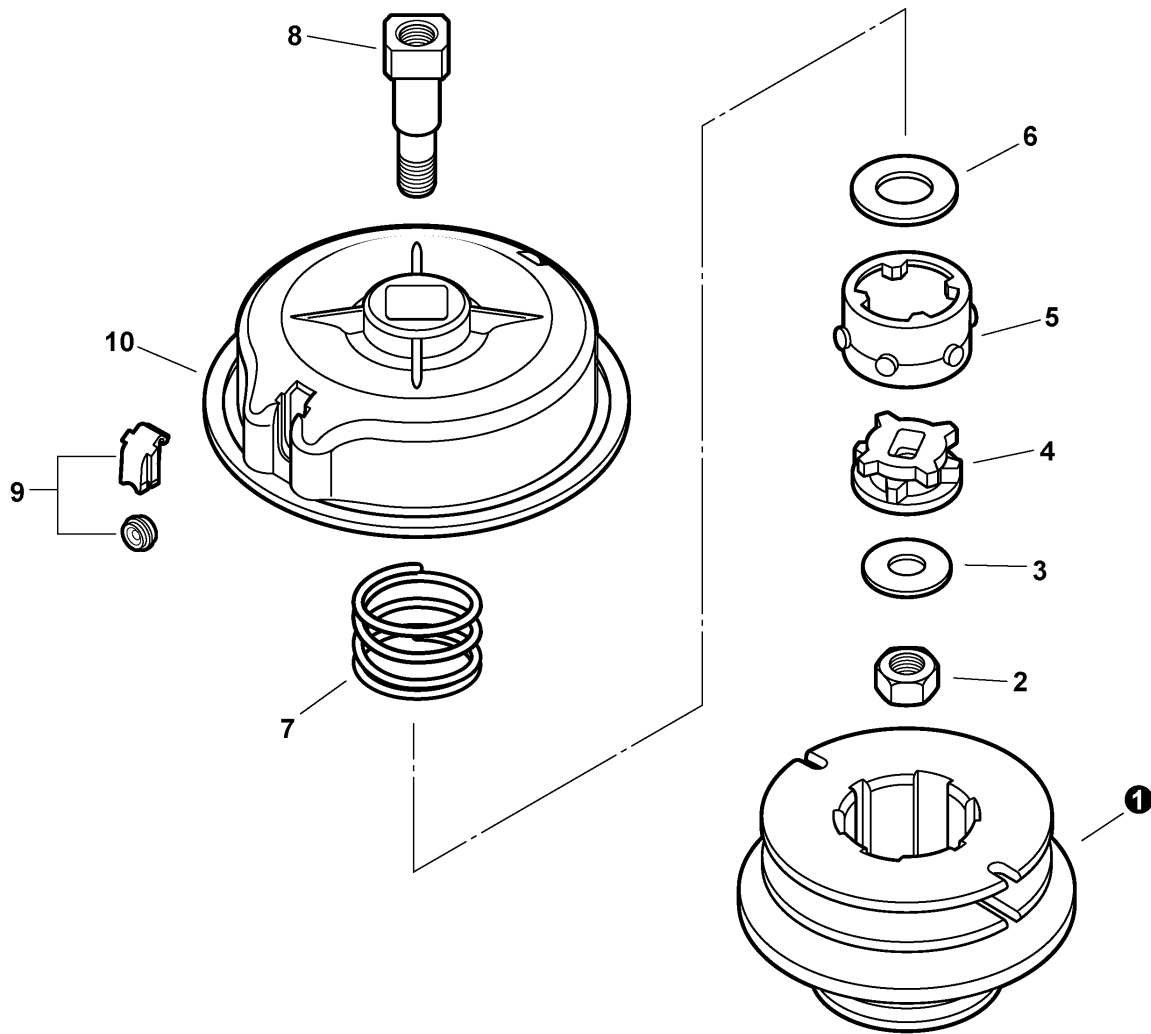

## 21560030 Echomatic Pro Head

**Cutting Head****SERIAL NUMBERS**

ECHOmatic Pro Head

**ECHO, INCORPORATED**

400 Oakwood Road Lake Zurich, Illinois 60047 USA

WWW.ECHO-USA.COM

900 0005 000

ITEM	PART NUMBER	QTY	DESCRIPTION	REMARKS
1	P022006770	1	SPOOL	
2	P022006690	1	LOCKNUT	
3	P022006700	1	WASHER	
4	P022006750	1	CAM, INNER	
5	P022006760	1	DRIVER, OUTER	
6	P022006720	1	WASHER	
7	P022006710	1	SPRING	
8	P022006730	1	BOLT, SHAFT - 10	
9	P022006740	1	REPLACEMENT KIT <sup>1</sup>	
10	P022006780	1	HOUSING	

**Footnotes**

1: Includes 2 LINE GUIDES & 3 PLUGS

**ECHO, INCORPORATED**

400 Oakwood Road  
Lake Zurich, IL 60047 USA

[WWW.ECHO-USA.COM](http://WWW.ECHO-USA.COM)

---