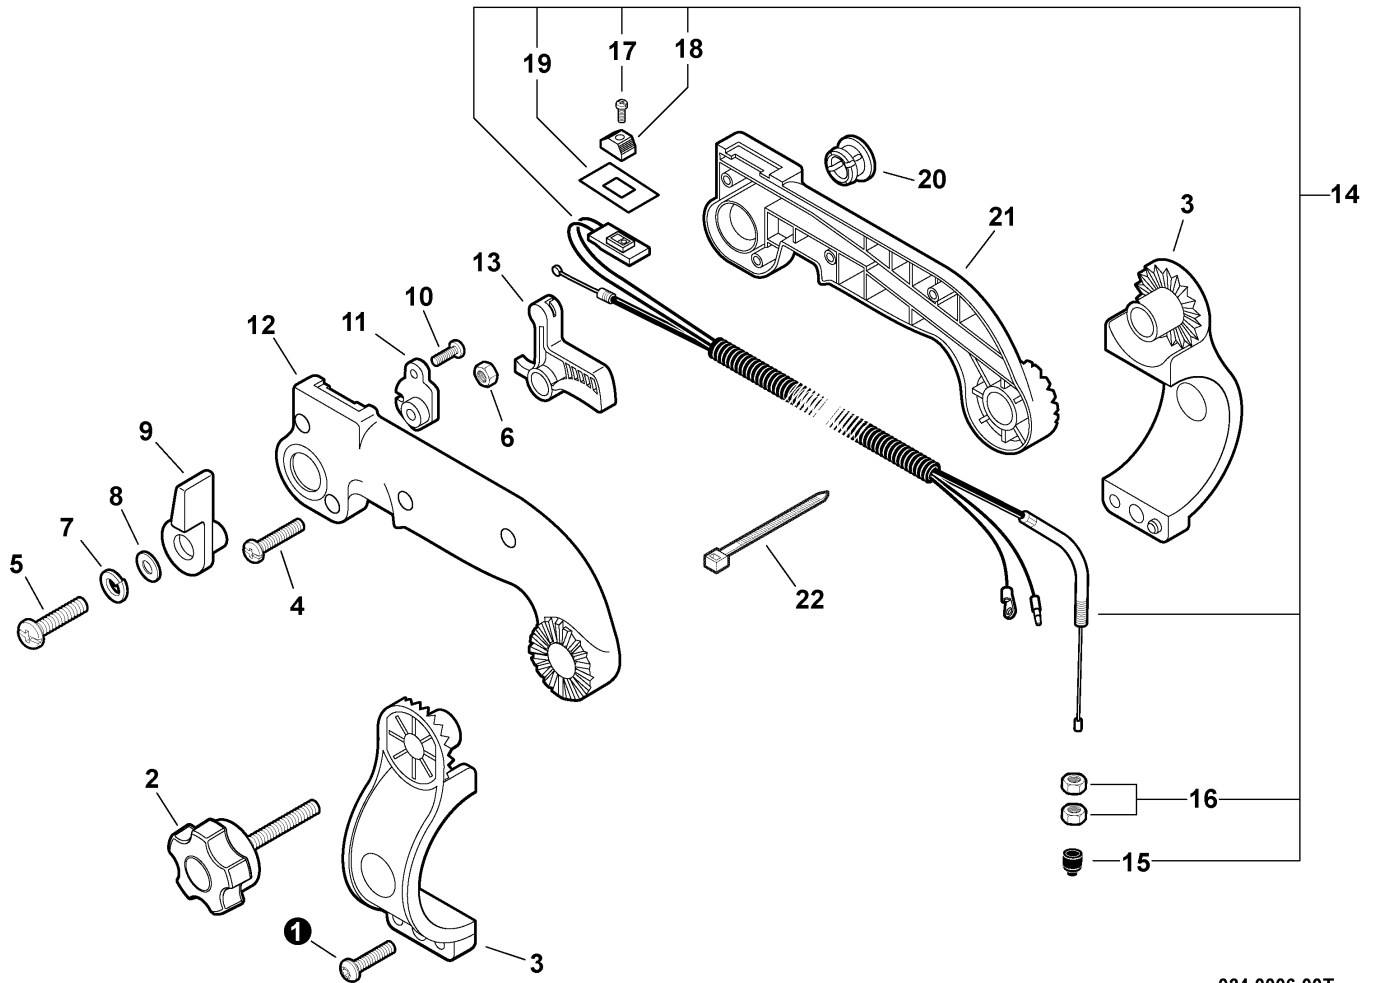

024 0006 00T

①	90025305020	1	SCREW - 5X20 -- TAPPING	TORNILLO - 5X20 - AUTOROSCANTE
2	30581208260	1	THUMBSCREW	TORNILLO, DE OREJETAS
3	P021013320	1	HANDLE BRACKET KIT	KIT DE SOPORTE DE MANGO
4	90025604022	4	SCREW - 4X22	TORNILLO - 4X22
5	90023506020	1	SCREW - 6X20	TORNILLO - 6X20
6	90050000006	1	LOCKNUT - 6	TUERCA - 6
7	90060500006	1	LOCKWASHER	ARANDELA DE PRESIÓN
8	90060300006	1	WASHER - 6	ARANDELA - 6
9	17805407560	1	CONTROL, THROTTLE	
10	90024504010	1	SCREW - 4X10	TORNILLO - 4X10
11	17812307561	1	BRACKET, THROTTLE	SOPORTE, ACELERADOR
12	35131507560	1	HANDLE, CONTROL - LEFT	MANGO, DE CONTROL - IZQUIERDO
13	17801007561	1	TRIGGER, THROTTLE	GATILLO, ACELERADOR
14	P021015380	1	CONTROL CABLE ASY	CONJUNTO DE CABLE DE CONTROL
15	+ V494000080	1	CAP, DUST	TAPA, ANTIPOLVO
16	+ 90050300006	2	NUT - 6	CONTRATUERCA - 6
17	+ 9154503010	1	SCREW - 3X10	TORNILLO - 3X10
18	+ 16341049231	1	KNOB, SWITCH - ORANGE	PERILLA, INTERRUPTOR - NARANJA
19	+ 89015712330	1	COVER, SWITCH - STOP	CUBIERTA, INTERRUPTOR - PARADA
20	35114607560	1	PLUG	TAPÓN
21	35131107560	1	HANDLE, CONTROL - RIGHT	MANGO, CONTROL - DERECHO
22	17812143230	1	TIE STRAP - SMALL	CORREA DE AMARRE - PEQUEÑA