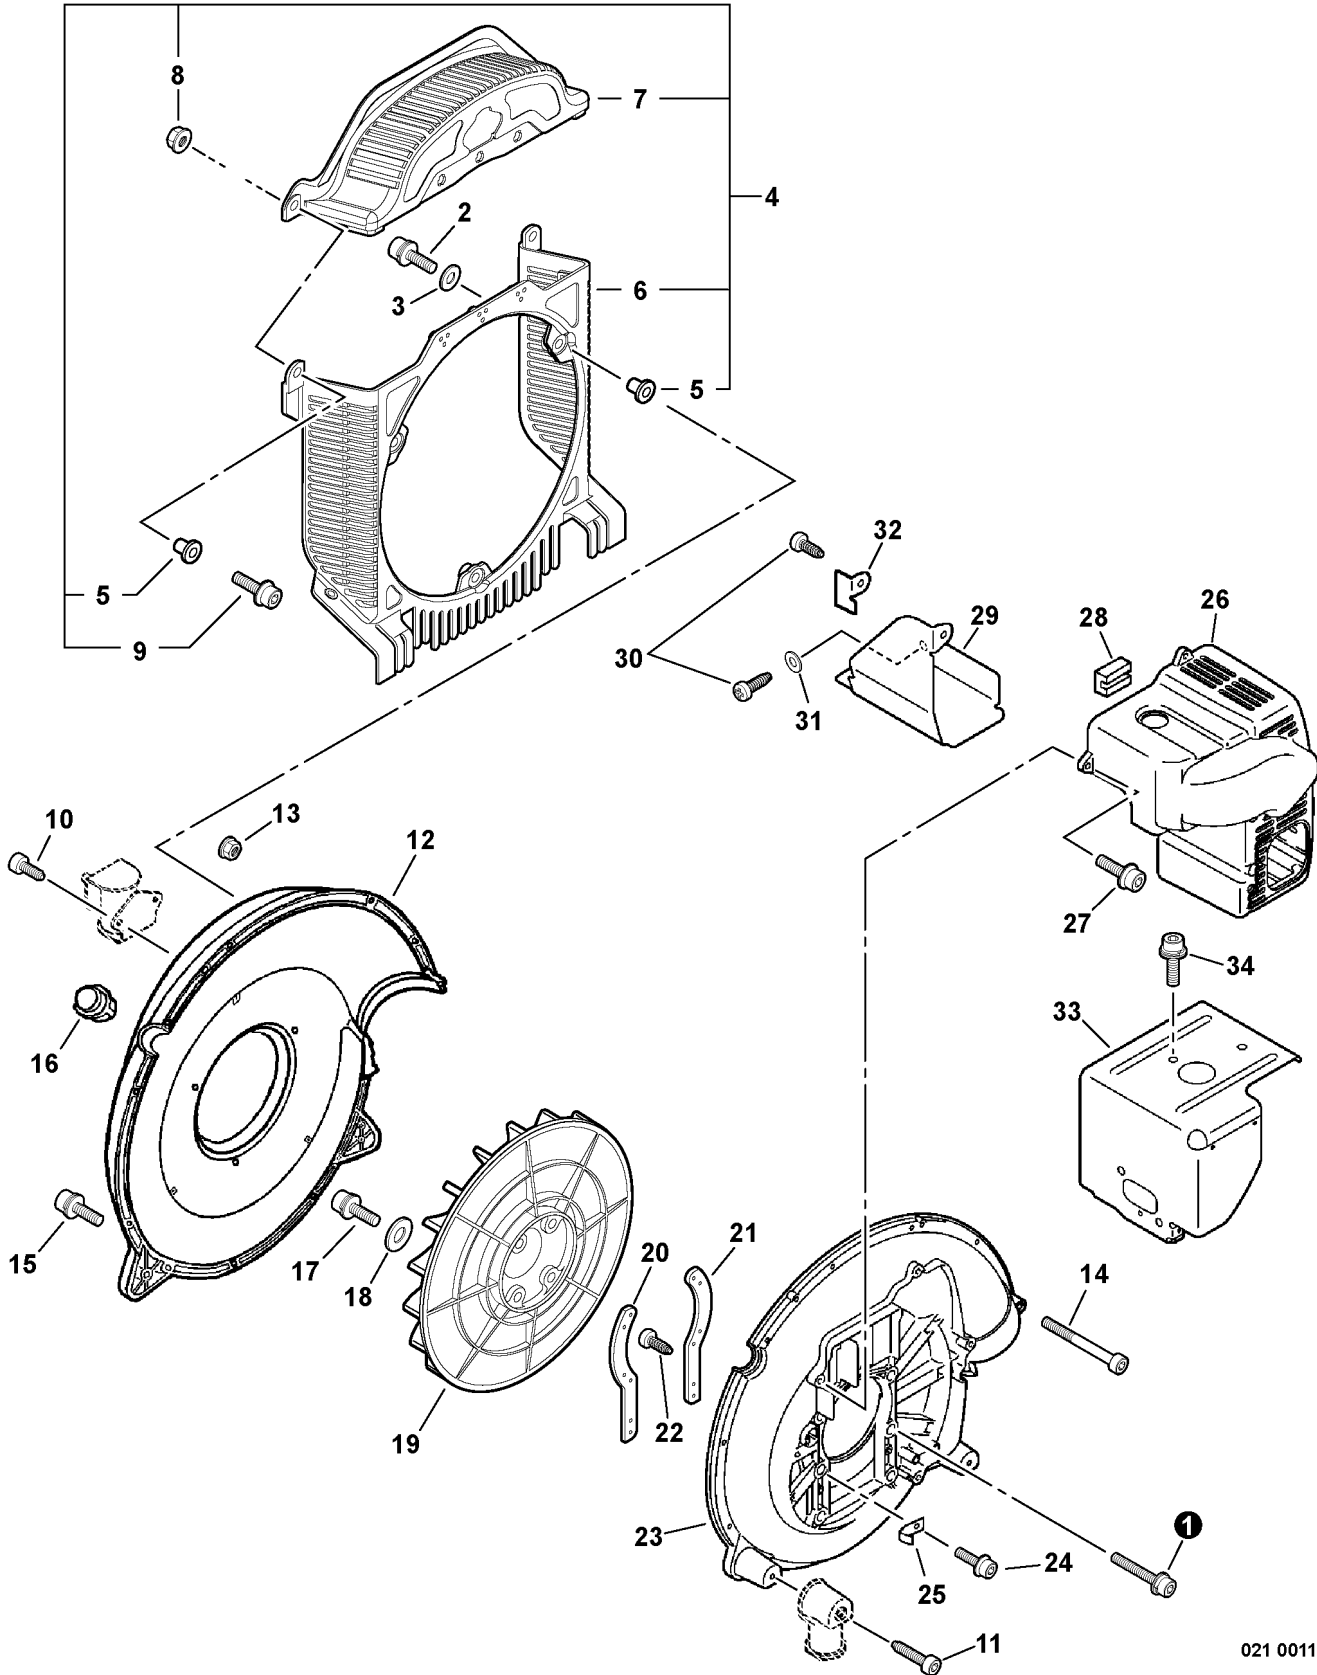

Sopladores de Mochila

Leaf Guard, Fan Cover, Engine Cover

Protector Contra Hojas, Carcasa del Ventilador, cubierta del Motor

021 0011 00B

①	90016206035	6	SCREW - 6X35	TORNILLO - 6X35
2	9114505020	3	SCREW - 5X20 -- TAPPING	TORNILLO - 5X20 - AUTOROSCANTE
3	61301907350	2	WASHER	ARANDELA - 5
4	P021005140	1	LEAF GUARD KIT	KIT DE PROTECTOR CONTRA HOJAS
5	+ 10491508260	6	SPACER	ESPACIADOR
6	+ E104000051	1	SHIELD, DEBRIS - LOWER	PROTECTOR, CONTRA RESIDUOS - INFERIOR
7	+ E104000041	1	SHIELD, DEBRIS - UPPER	PROTECTOR, CONTRA RESIDUOS - SUPERIOR
8	+ 90056250005	4	LOCKNUT - 5	CONTRATUERCA - 5
9	+ 90010605020	4	SCREW - 5X20	TORNILLO - 5X20
10	9114505016	2	SCREW - 5X16	TORNILLO - 5X16
11	9114505016	2	SCREW - 5X16	TORNILLO - 5X16
12	E103000350	1	COVER, FAN - INNER	CUBIERTA, VENTILADOR - INTERIOR
14	90010505060	2	SCREW - 5X60	TORNILLO - 5X60
13	90051600005	2	NUT - FLANGE	TUERCA - BRIDA
15	9114505020	12	SCREW - 5X20	TORNILLO - 5X20 - AUTOROSCANTE
16	E109000010	1	PLUG, FAN COVER	TAPÓN, CUBIERTA DEL VENTILADOR
17	90010506035	4	SCREW - 6X35	TORNILLO - 6X35
18	14564206230	4	WASHER	ARANDELA
19	E100000042	1	FAN	VENTILADOR
20	C632000042	1	PLATE, ENGINE - LEFT	PLACA, MOTOR - A
21	C632000052	1	PLATE, ENGINE - RIGHT	PLACA, MOTOR - B
22	90024605014	2	SCREW - 5X14	TORNILLO - 5X14
23	E103000341	1	COVER, FAN - OUTER	CUBIERTA, VENTILADOR - EXTERIOR
24	9114505016	1	SCREW - 5X16	TORNILLO - 5X16
25	17811122330	1	CLIP	GANCHO
26	A190000111	1	COVER, ENGINE	CUBIERTA, MOTOR
27	9114505020	4	SCREW - 5X20 -- TAPPING	TORNILLO - 5X20 - AUTOROSCANTE
28	V420000570	1	CUSHION	COJÍN
29	A322000020	1	SHIELD, HEAT	PROTECTOR, TÉRMICO
30	90025305010	2	SCREW - 5X10	TORNILLO - 5X10
31	90060300005	1	WASHER - 5.5X12	ARANDELA - 5
32	V152000770	1	BRACKET, SHIELD	SOPORTE, PROTECTOR TÉRMICO
33	A160000340	1	COVER, CYLINDER - INTAKE	CUBIERTA, CILINDRO - ADMISIÓN
34	90010605008	2	SCREW - 5X8	TORNILLO - 5X8