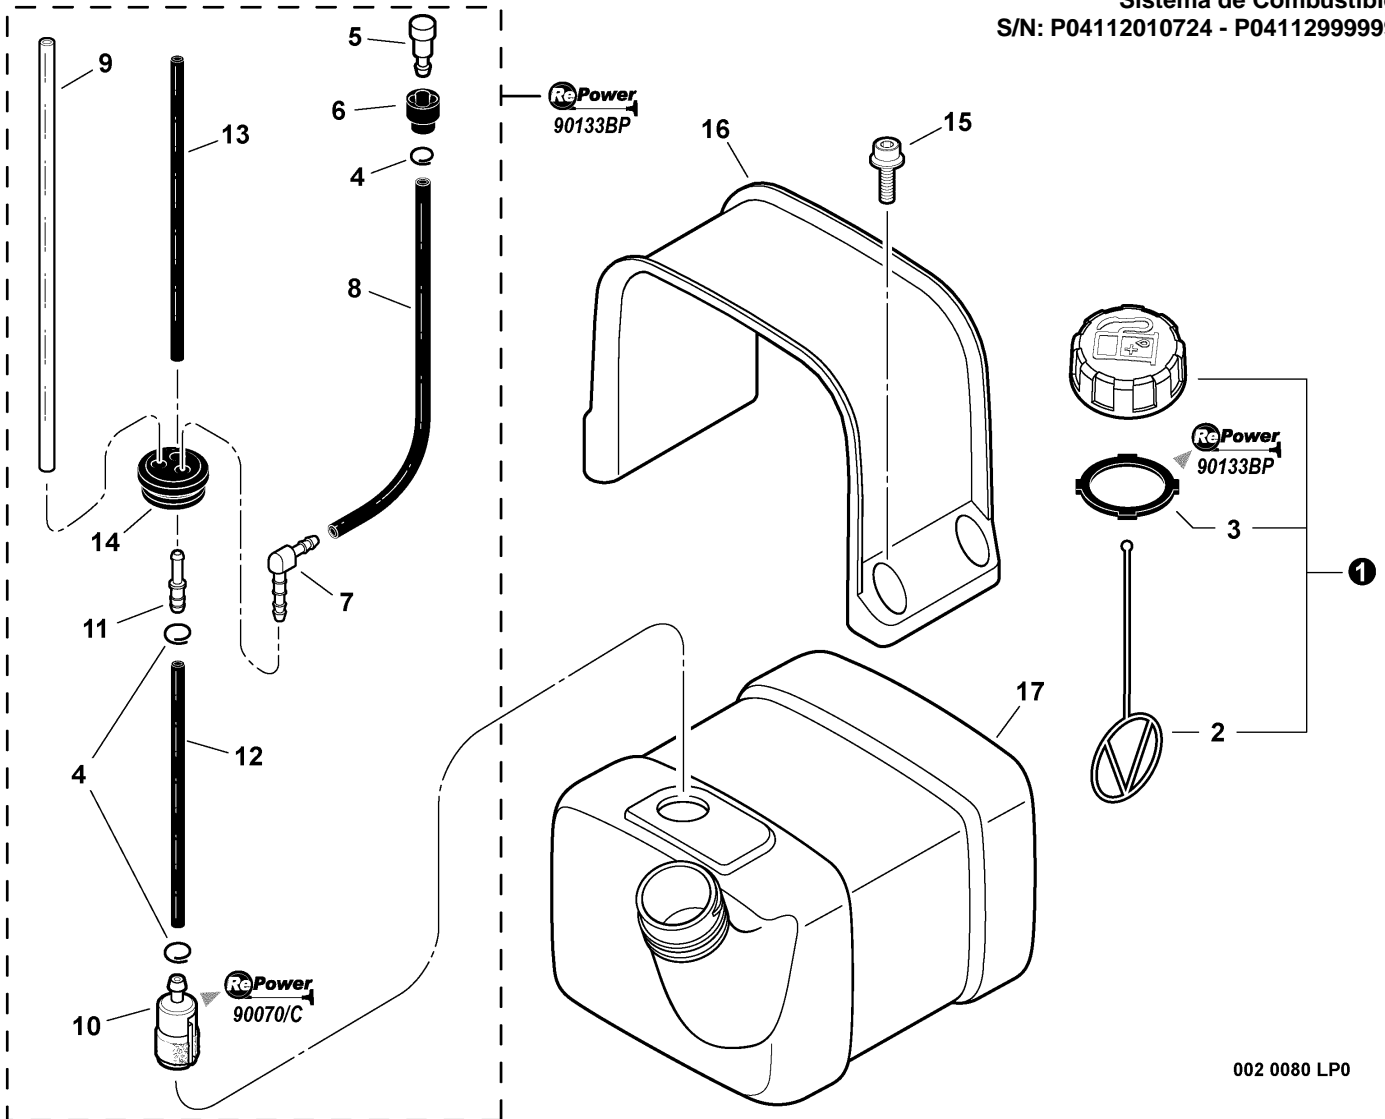

Sopladores de Mochila

Fuel System

Sistema de Combustible

S/N: P04112010724 - P04112999999

002 0080 LPO

①	P021040030	1	CAP ASY - ORANGE	CONJUNTO DE TAPA - NARANJA
2	+ 13105156030	1	CONNECTOR, CAP	CONECTOR, TAPA
3	+ V107000150	1	GASKET⁽¹⁾	JUNTA, TAPA⁽¹⁾
4	V490001230	3	CLIP - 6.5	GANCHO - 6.5
5	A356000031	1	VENT, FUEL TANK	RESPIRADERO, TANQUE DE COMBUSTIBLE
6	13132840630	1	COVER, VENT	CUBIERTA, RESPIRADERO
7	V186000080	1	CONNECTOR, PIPE	CONECTOR, TUBO
8	V471000610	1	PIPE - 3X6X145 -- BLACK⁽²⁾	TUBO, RESPIRADERO - 3X6X145⁽²⁾
9	V471000550	1	PIPE - 3X6X145 -- CLEAR⁽³⁾	TUBO - 3X6X145 -- TRANSPARENTE⁽³⁾
10	13120519831	1	FILTER, FUEL⁽¹⁾	FILTRO DE COMBUSTIBLE⁽¹⁾
11	V186000520	1	CONNECTOR, FUEL PIPE	CONECTOR, TUBO
12	13201202960	1	PIPE - 3X6X120 -- BLACK⁽²⁾	TUBO - 3X6X120⁽²⁾
13	V471003570	1	PIPE - 3X5X110 -- BLACK⁽⁴⁾	PIPE - 3X5X110 -- BLACK⁽⁴⁾
14	13211555930	1	GROMMET	ANILLO DE GOMA
15	9111005016	4	SCREW - 5X16	TORNILLO - 5X16
16	A392000000	1	COVER, FUEL TANK	CUBIERTA, TANQUE DE COMBUSTIBLE
17	A350000870	1	TANK, FUEL	TANQUE, COMBUSTIBLE
18	90070	1	RePower TUNE-UP KIT	KIT DE PUESTA A PUNTO
18	90070C	1	RePower TUNE-UP KIT	KIT DE PUESTA A PUNTO
19	90133BP	1	RePower FUEL SYSTEM KIT	RePower FUEL SYSTEM KIT

(FOOTNOTE) 1 - Included In RePower KIT

2 - RePower BULK OPTION: 90015

3 - RePower BULK OPTION: 90017

4 - RePower BULK OPTION: N/A

(NOTA DEL PIE) 1 - Incluido en KIT de la RePower

2 - OPCIÓN A GRANEL de la RePower: 90015

3 - OPCIÓN A GRANEL de la RePower: 90017

4 - OPCIÓN A GRANEL de la RePower: NO DISPONIBLE