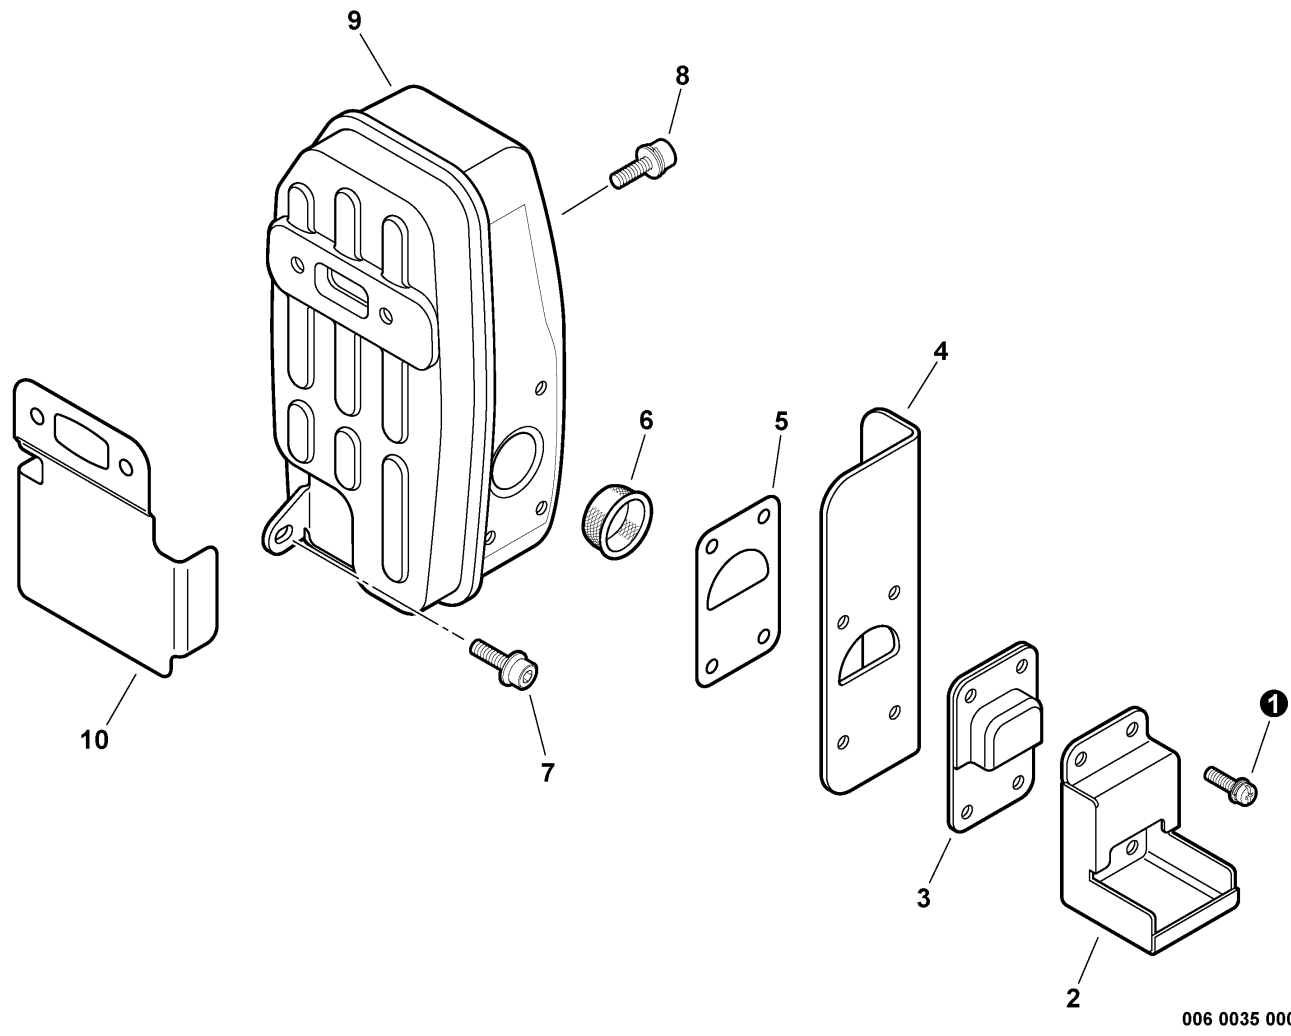

006 0035 000

①	9136704014	4	SCREW - 4X14	TORNILLO - 4X14
2	A313000560	1	GUIDE, EXHAUST	GUÍA, ESCAPE
3	A313000520	1	GUIDE, EXHAUST	GUÍA, ESCAPE
4	V104000560	1	SHIELD, EXHAUST	PROTECTOR, ESCAPE
5	V104000550	1	GASKET, EXHAUST⁽¹⁾	JUNTA, ESCAPE⁽¹⁾
6	A310000000	1	SCREEN, SPARK ARRESTER	PANTALLA, SUPRESOR DE CHISPAS
7	90010605014	1	SCREW - 5X14	TORNILLO - 5X14
8	9110706020	2	SCREW - 6X20	TORNILLO - 6X20
9	A300000450	1	MUFFLER	SILENCIADOR
10	V104000720	1	SHIELD, EXHAUST	PROTECTOR, ESCAPE

(FOOTNOTE) 1 - Included In GASKET KIT

(NOTA DEL PIE) 1 - Incluido en KIT de la JUNTA