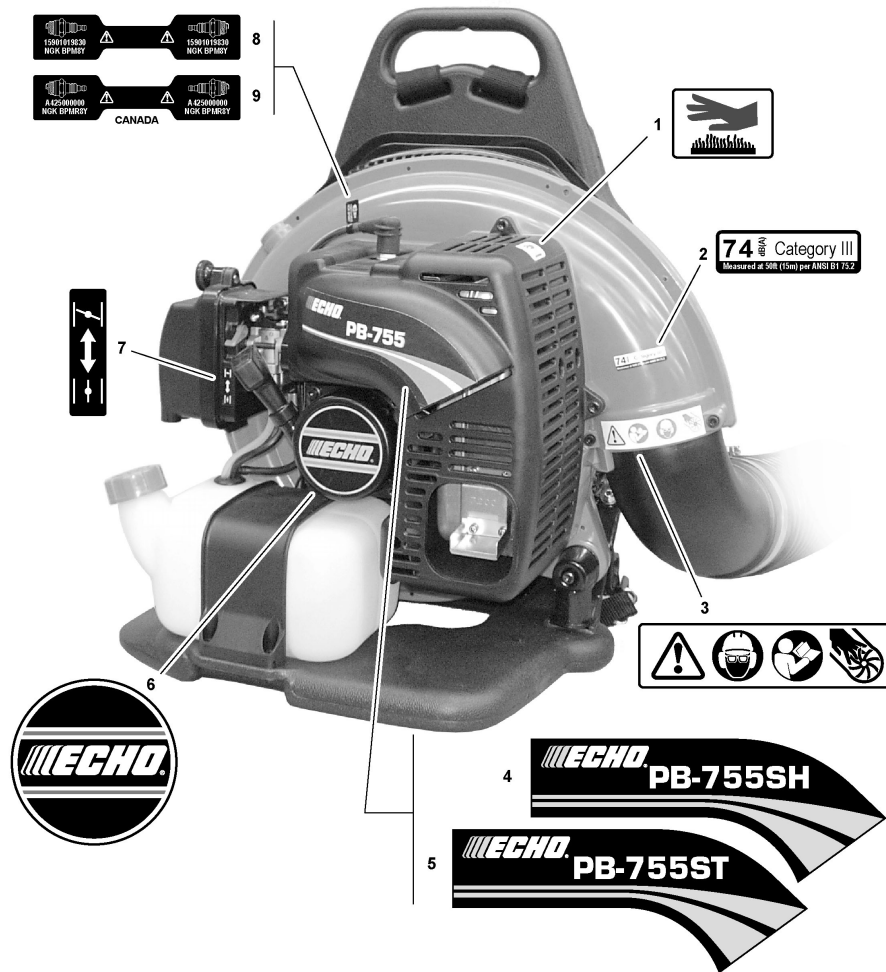

100 0049 000

1	X505002310	1	LABEL - CAUTION -- HOT	ETIQUETA - PRECAUCIÓN -- CALIENTE
2	X508000180	1	LABEL - NOISE -- 74dB(A) CATEGORY III	ETIQUETA - RUIDO -- 74 dB(A) CAT. III
3	89016009461	1	LABEL - CAUTION	ETIQUETA - PRECAUCIÓN
4	X547000740	1	LABEL - MODEL -- PB-755SH	ETIQUETA - MODELO -- PB-755SH
5	X547000750	1	LABEL - MODEL -- PB-755ST	ETIQUETA - MODELO -- PB-755ST
6	89011817930	1	LABEL - ECHO	ETIQUETA - ECHO
7	89033252730	1	LABEL - CHOKE	ETIQUETA - AHOGADOR
8	X532000671	1	LABEL - SPARK PLUG -- BPM-8Y	ETIQUETA - BUJÍA -- BPM-8Y
9	X532000720	1	LABEL - SPARK PLUG -- BPMR-8Y	ETIQUETA - BUJÍA -- BPMR-8Y