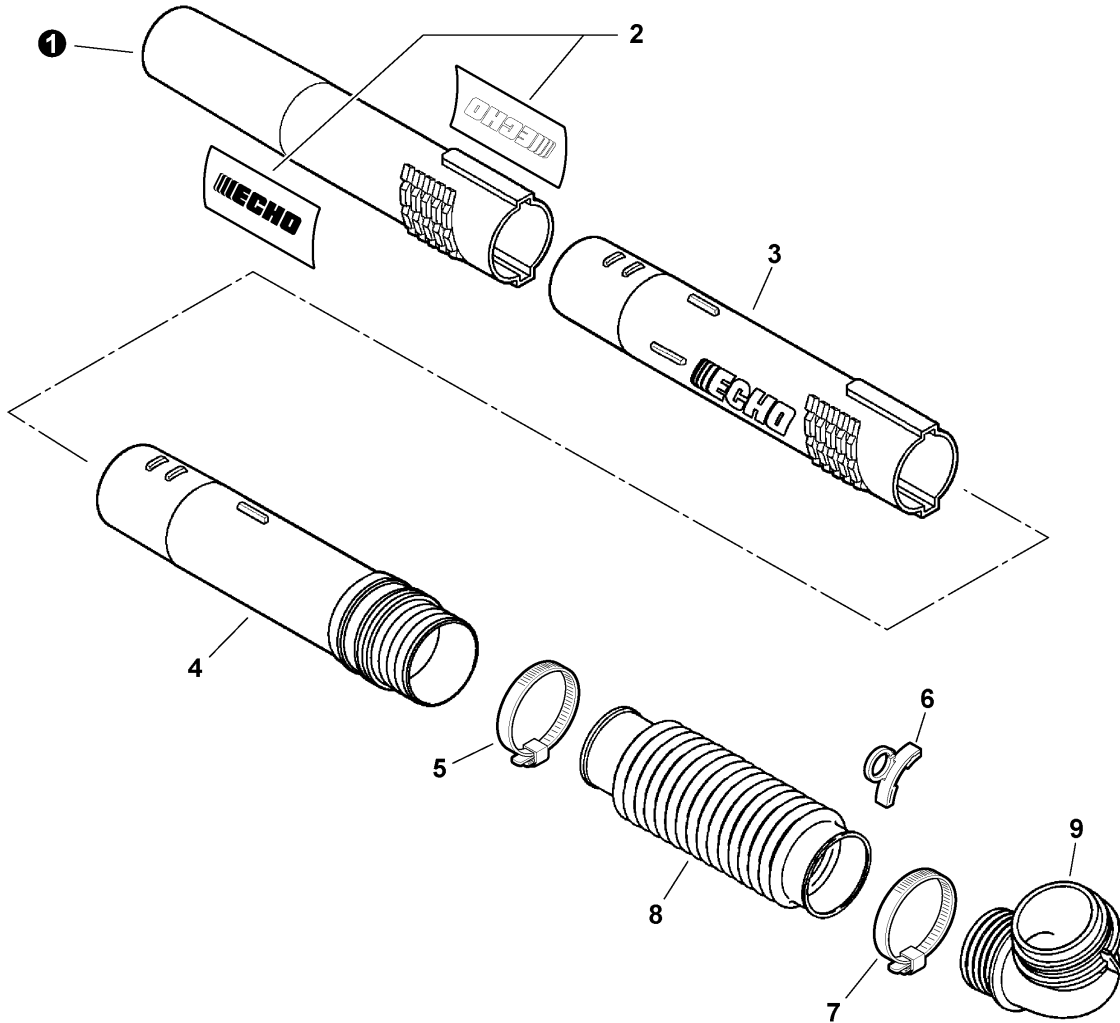

020 0007 T00

①	E165000150	1	TUBE, BLOWER - NOZZEL	TUBO, SOPLADOR - BOQUILLA
2	89011804262	2	LABEL - ECHO	ETIQUETA - ECHO
3	E165000141	1	TUBE, BLOWER - STRAIGHT	TUBO, SOPLADOR - RECTO
4	E165000130	1	TUBE, BLOWER - SWIVEL	TUBO, SOPLADOR - PIVOTANTE
5	V495000430	1	CLAMP, HOSE	ABRAZADERA, MANGUERA
6	V491000191	1	CLIP⁽¹⁾	GANCHO⁽¹⁾
7	V495000440	1	CLAMP	ABRAZADERA
8	E164000060	1	TUBE, BLOWER - FLEXIBLE	TUBO, SOPLADOR - FLEXIBLE
9	E160000091	1	TUBE, BLOWER - ELBOW	TUBO, SOPLADOR - CODO

(FOOTNOTE) 1 - TUBE THROTTLE MODELS ONLY

(NOTA DEL PIE) 1 - TUBE THROTTLE MODELS ONLY