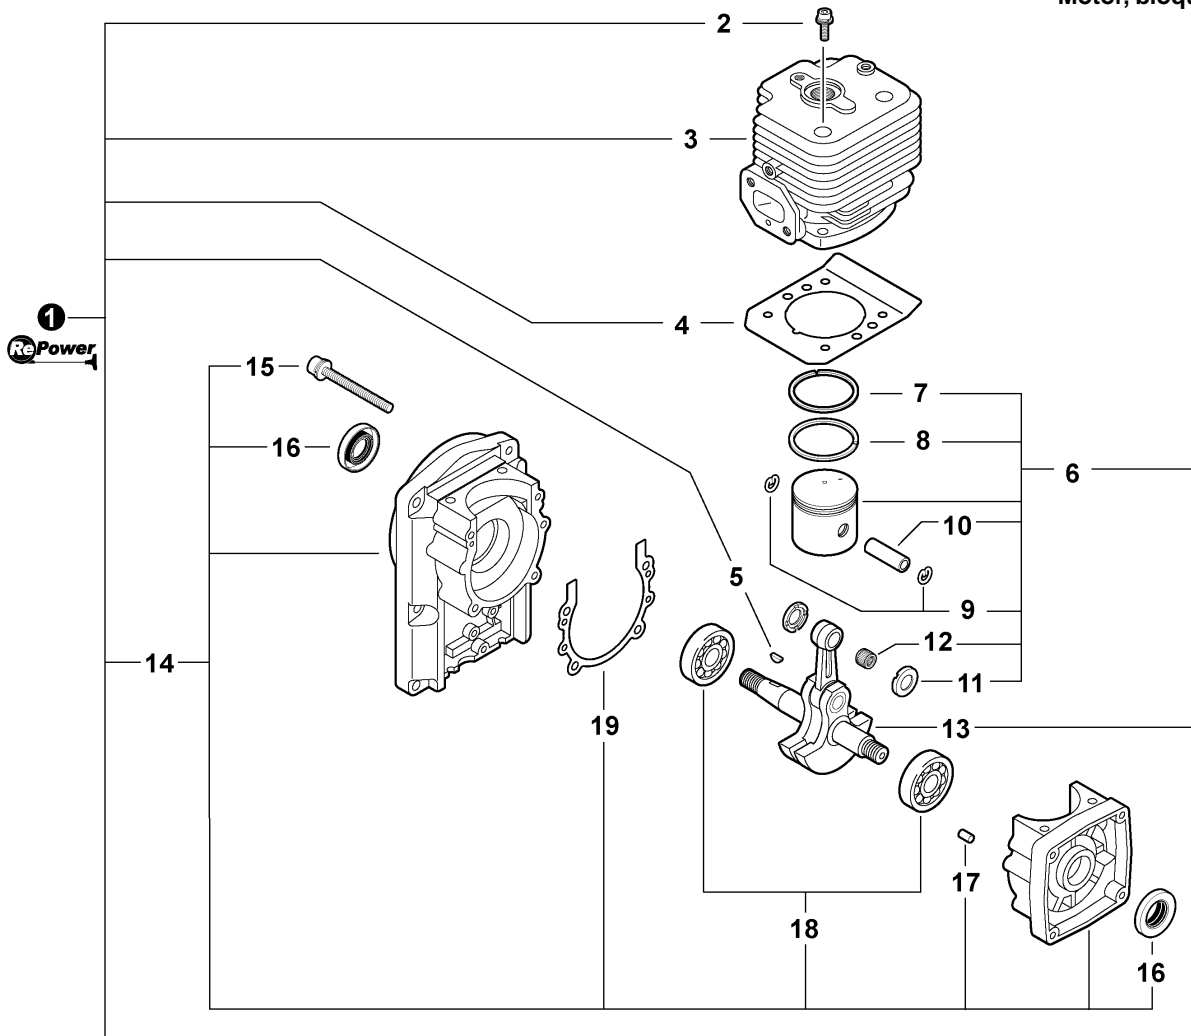

SB1070 0000 000

1	SB1070	1	SHORT BLOCK -- SB1070	BLOQUE CORTO -- SB1070
2	+ 90016205025	4	SCREW - 5X25	TORNILLO - 5X25
3	+ A130001000	1	CYLINDER	CILINDRO
4	+ V100000100	1	GASKET, CYLINDER⁽¹⁾	JUNTA, CILINDRO⁽¹⁾
5	+ 90032303014	1	KEY	CHAVETA, WOODRUFF - 3X14
6	+ P021002983	1	PISTON KIT	KIT DE PISTÓN
7	+ A101000030	1	RING, PISTON	ANILLO, PISTÓN
8	+ A101000020	1	RING, PISTON	ANILLO, PISTÓN
9	+ 10001500120	2	RING, RETAINING - 8	ANILLO RETÉN, PASADOR DEL PISTÓN
10	+ V608000010	1	PIN, PISTON	PASADOR, PISTÓN
11	+ V307000060	2	WASHER - 10	ARANDELA - 10
12	+ V555000010	1	BEARING, NEEDLE	COJINETE, DE AGUJAS
13	+ A011000140	1	CRANKSHAFT ASY	CONJUNTO DE CIGÜEÑAL
14	+ P021002991	1	CRANKCASE KIT	KIT DE CÁRTER
15	+ 90016205035	4	SCREW - 5X35	TORNILLO - 5X35
16	+ V508000010	2	SEAL, OIL	SELLO, ACEITE
17	+ 90033040080	2	PIN, LOCATING	AGUJA - 4X8
18	+ 9403236302	2	BEARING, BALL - 6302	COJINETE DE BOLAS - 6302
19	+ V102000010	1	GASKET, CRANKCASE⁽¹⁾	JUNTA, CÁRTER⁽¹⁾

(FOOTNOTE) 1 - Included In GASKET KIT

(NOTA DEL PIE) 1 - Incluido en KIT de la JUNTA