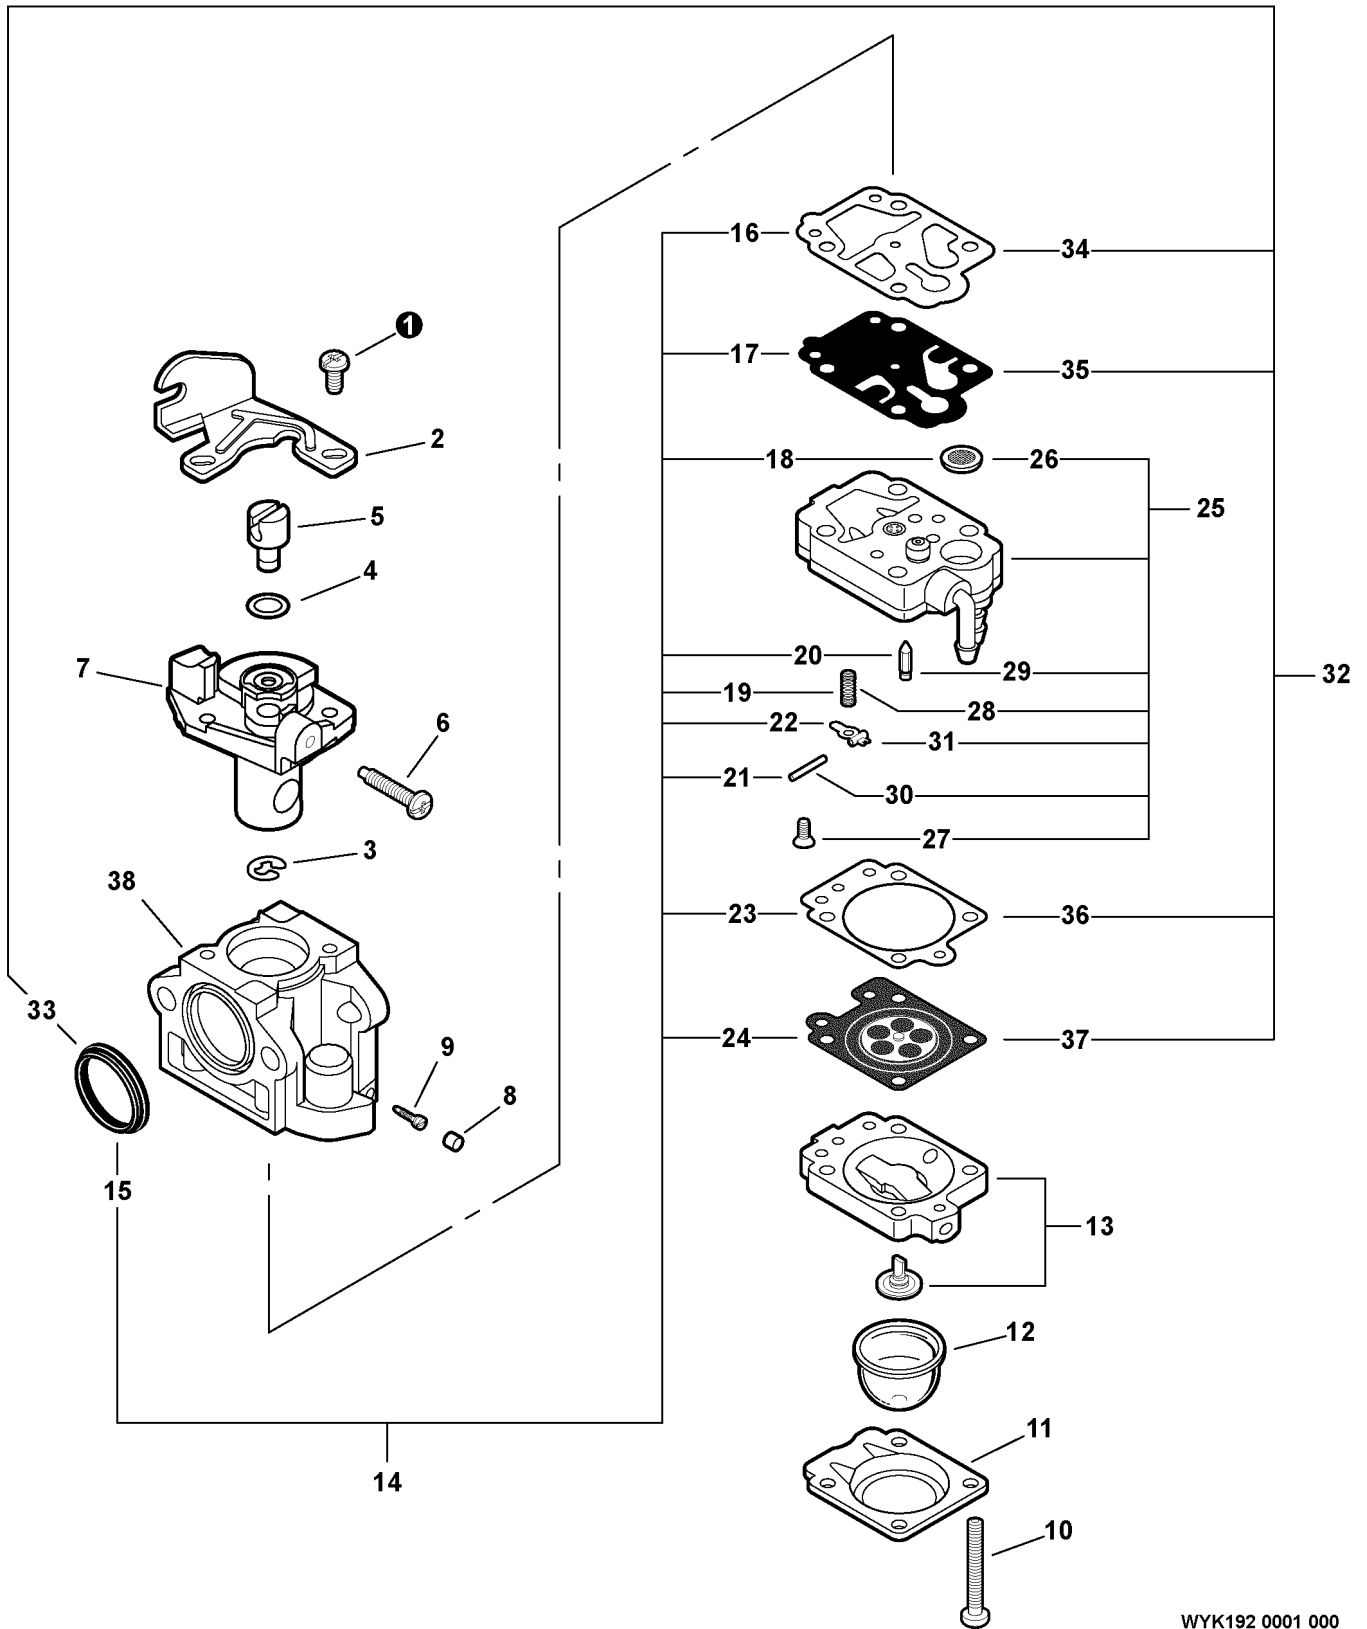

WYK192 0001 000

	A021000810	1	CARBURETOR -- WYK-192	CARBURADOR -- WYK-192
①	+ 12311440630	2	SCREW	TORNILLO
2	+ P003000180	1	BRACKET, CABLE	SOPORTE, CABLE
3	+ 12317307930	1	RING, RETAINING	ANILLO, RETÉN
4	+ 12314954230	1	WASHER	ARANDELA
5	+ 12317245130	1	SWIVEL	PIVOTE
6	+ 12313440030	1	SCREW, IDLE ADJUST	TORNILLO, AJUSTE DE RALENTÍ
7	+ -----	1	THROTTLE VALVE ASY⁽¹⁾	CONJUNTO DE VÁLVULA DEL ACELERADOR⁽¹⁾
8	+ A259000000	1	CAP, LIMITER	TAPA, LIMITADOR
9	+ P003001130	1	NEEDLE - HIGH SPEED	AGUJA - ALTA VELOCIDAD
10	+ 12311005560	4	SCREW, PUMP COVER	TORNILLO, CUBIERTA DE LA BOMBA
11	+ 12314205560	1	RETAINER, PURGE BULB	RETÉN, BULBO DE LA PURGA
12	+ 12318140630	1	BULB, PURGE	BULBO, PURGA
13	+ 12318005560	1	PURGE BASE ASY	CONJUNTO DE CUERPO DE BOMBA
14	+ P003000660	1	REPAIR KIT	KIT DE REPARACIÓN
15	+ -----	1	RING, PACKING	ANILLO, JUNTA
16	+ -----	1	GASKET, PUMP	JUNTA, BOMBA
17	+ -----	1	DIAPHRAGM, PUMP	DIAFRAGMA, BOMBA
18	+ -----	1	STRAINER	TAMIZ
19	+ -----	1	SPRING, METERING LEVER	RESORTE, PALANCA DE DOSIFICACIÓN
20	+ -----	1	VALVE, INLET NEEDLE	VÁLVULA DE AGUJA, ADMISIÓN
21	+ -----	1	PIN, METERING LEVER	PASADOR, PALANCA DE DOSIFICACIÓN
22	+ -----	1	LEVER, METERING	PALANCA, DOSIFICACIÓN
23	+ -----	1	GASKET, DIAPHRAGM	JUNTA, DIAFRAGMA
24	+ -----	1	DIAPHRAGM, METERING	DIAFRAGMA, DOSIFICACIÓN
25	+ P003000630	1	PUMP BODY ASY	CONJUNTO DE CUERPO DE BOMBA
26	+ -----	1	STRAINER	TAMIZ
27	+ 12313905560	1	SCREW, METERING LEVER PIN	TORNILLO, PASADOR DE RETÉN
28	+ -----	1	SPRING, METERING LEVER	RESORTE, PALANCA DE DOSIFICACIÓN
29	+ -----	1	VALVE, INLET NEEDLE	VÁLVULA DE AGUJA, ADMISIÓN
30	+ -----	1	PIN, METERING LEVER	PASADOR, PALANCA DE DOSIFICACIÓN
31	+ -----	1	LEVER, METERING	PALANCA, DOSIFICACIÓN
32	+ P003000650	1	DIAPHRAGM/GASKET KIT	KIT DE DIAFRAGMA/JUNTA
33	+ -----	1	RING, PACKING	ANILLO, JUNTA
34	+ -----	1	GASKET, PUMP	JUNTA, BOMBA
35	+ -----	1	DIAPHRAGM, PUMP	DIAFRAGMA, BOMBA
36	+ -----	1	GASKET, DIAPHRAGM	JUNTA, DIAFRAGMA
37	+ -----	1	DIAPHRAGM, METERING	DIAFRAGMA, DOSIFICACIÓN
38	+ -----	1	BODY, CARBURETOR⁽¹⁾	CUERPO, CARBURADOR⁽¹⁾

(FOOTNOTE) 1 - NOT AVAILABLE SEPARATELY

(NOTA DEL PIE) 1 - NO DISPONIBLE POR SEPARADO