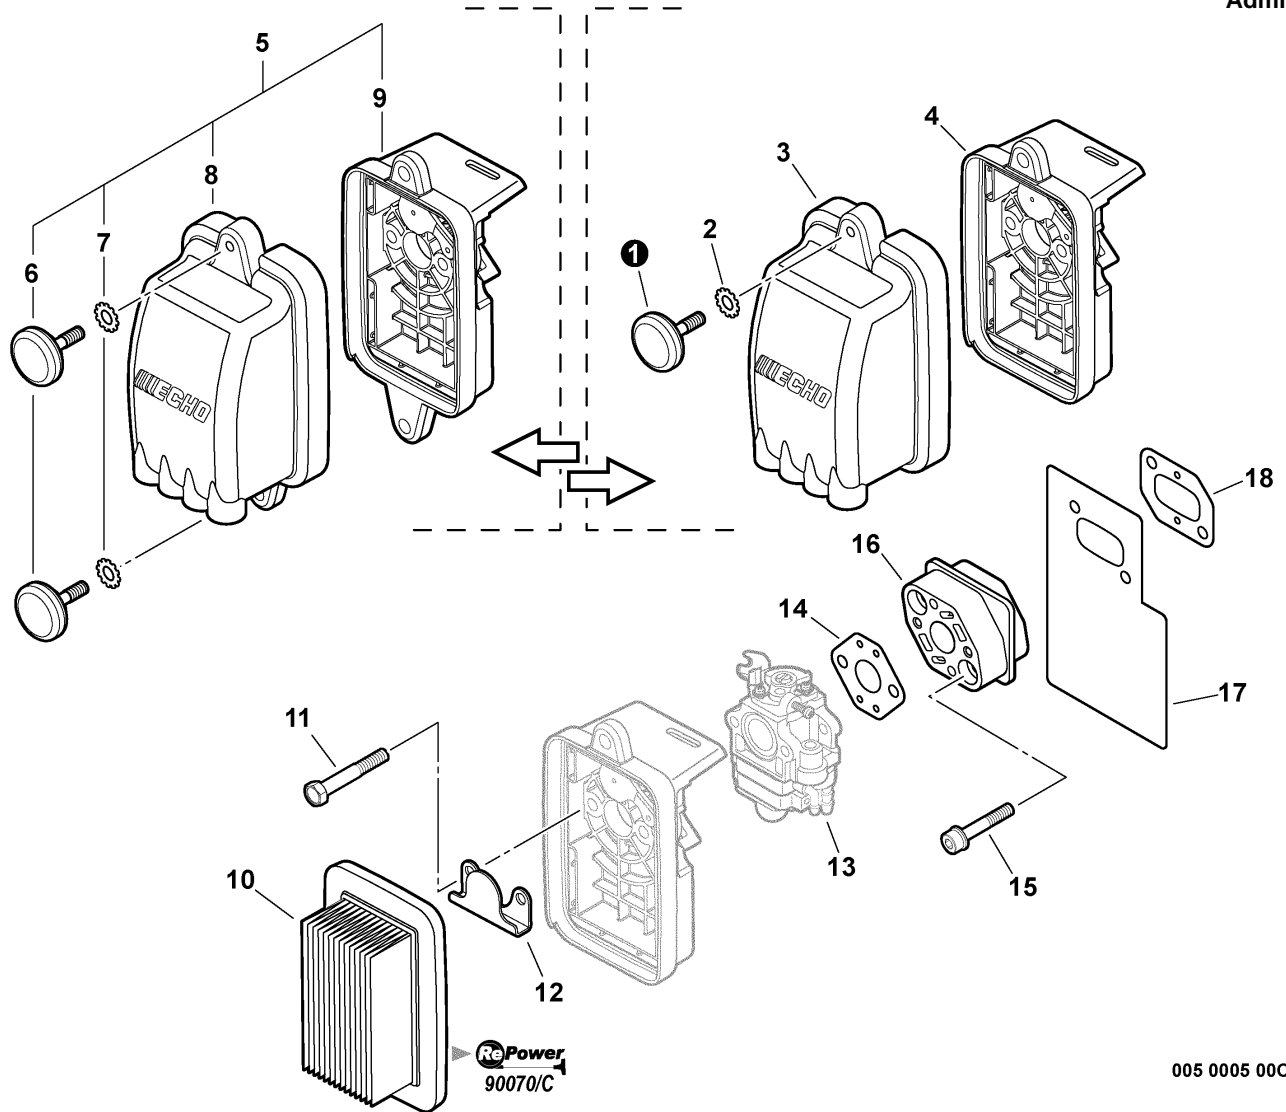

Sopladores de Mochila

**Intake
Admisión**

005 0005 00C

①	V299000290	1	THUMBSCREW	TORNILLO, DE OREJETAS
2	V340000210	1	LOCKWASHER	ARANDELA DE PRESIÓN
3	-----	1	COVER, AIR CLEANER⁽¹⁾	CUBIERTA, FILTRO DE AIRE⁽¹⁾
4	-----	1	AIR CLEANER CASE ASY⁽¹⁾	CONJUNTO DE CARCASA DEL FILTRO DE AIRE⁽¹⁾
5	P021014430	1	AIR CLEANER KIT	KIT DE FILTRO DE AIRE
6	+ V299000290	2	THUMBSCREW	TORNILLO, DE OREJETAS
7	+ V340000210	2	LOCKWASHER	ARANDELA DE PRESIÓN
8	+ A232000081	1	COVER, AIR CLEANER	CUBIERTA, FILTRO DE AIRE
9	+ P021002522	1	AIR CLEANER CASE ASY	CONJUNTO DE CARCASA DEL FILTRO DE AIRE
10	A226000032	1	FILTER, AIR⁽²⁾	FILTRO DE AIRE⁽²⁾
11	9001050555	2	SCREW - 5X55	TORNILLO - 5X55
12	A244000040	1	PLATE, PREVENT	PLACA, PRE-RESPIRADERO
13	-----	1	CARBURETOR⁽³⁾	CARBURADOR⁽³⁾
14	V103000080	1	GASKET, INTAKE⁽⁴⁾	JUNTA, ADMISIÓN⁽⁴⁾
15	90010605025	2	SCREW - 5X25	TORNILLO - 5X25
16	A200000070	1	INSULATOR, INTAKE	AISLANTE, ADMISIÓN
17	V103000130	1	SHIELD, INTAKE⁽⁴⁾	PROTECTOR, ADMISIÓN⁽⁴⁾
18	V103000140	1	GASKET, INTAKE⁽⁴⁾	JUNTA, ADMISIÓN⁽⁴⁾
19	90070		RePower TUNE-UP KIT	KIT DE PUESTA A PUNTO
19	90070C		RePower TUNE-UP KIT⁽⁵⁾	KIT DE PUESTA A PUNTO⁽⁵⁾

(FOOTNOTE) 1 - Item No Longer Available. Use Kit P021014430

2 - Included In RePower KIT

3 - See Carburetor Diagram For Details

4 - Included In GASKET KIT

5 - CANADA

(NOTA DEL PIE) 1 - Item No Longer Available. Use Kit P021014430

2 - Incluido en KIT de la RePower

3 - Vea el diagrama del carburador para los detalles

4 - Incluido en KIT de la JUNTA

5 - CANADA