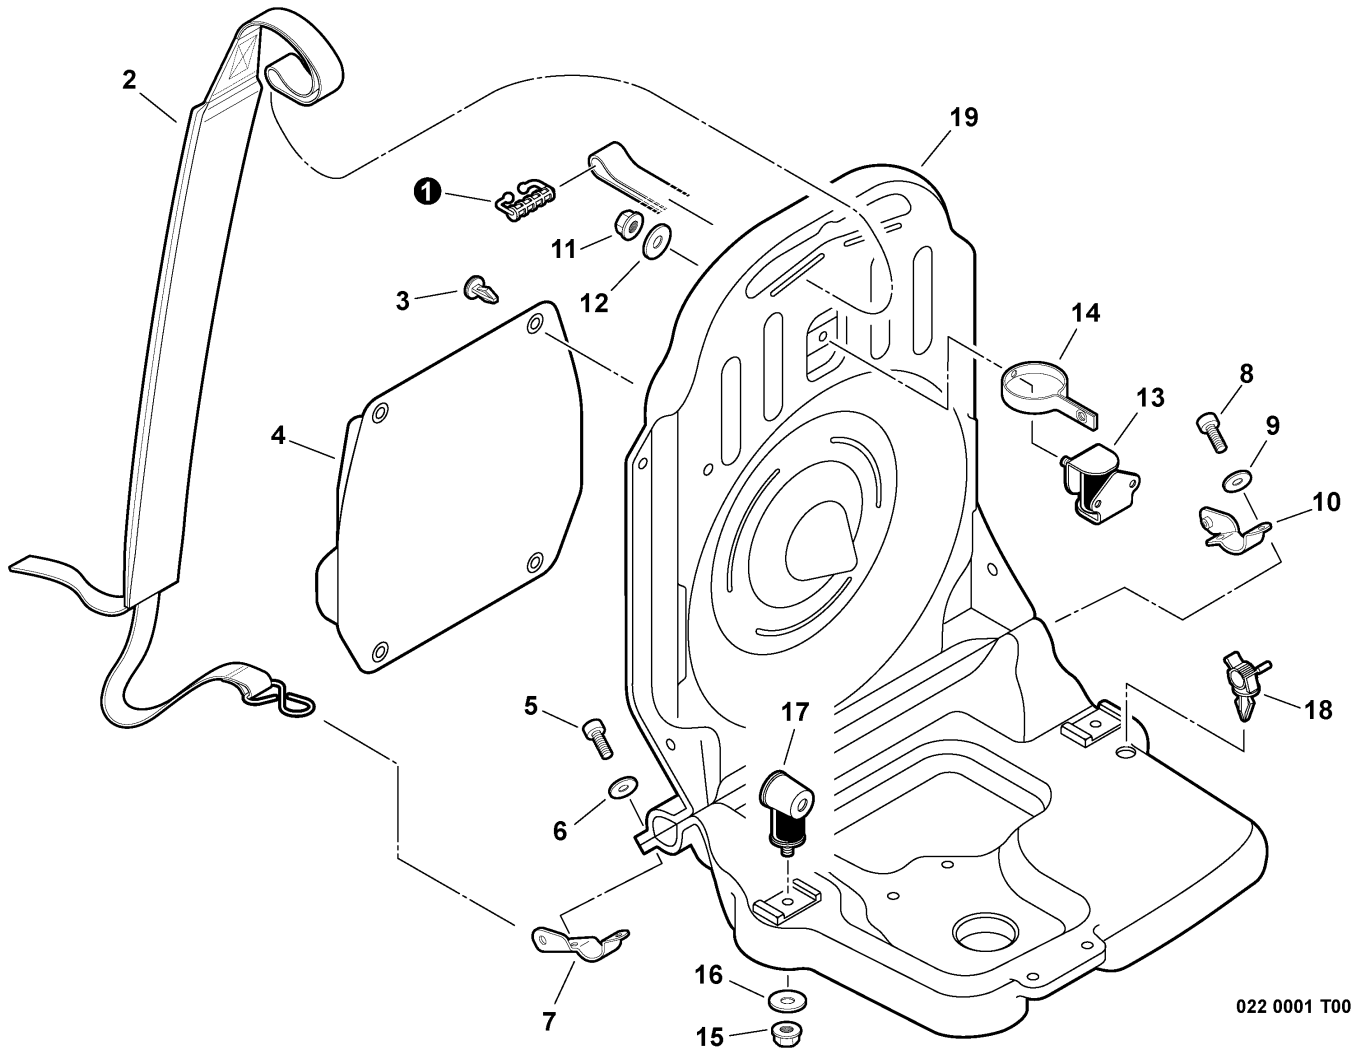

022 0001 T00

1	V491000040	2	RETAINER, HARNESS	RETÉN, ARNÉS
2	C061000111	2	BACKPACK STRAP ASY	CONJUNTO DE CORREAS DE MOCHILA
3	V491000120	4	CLIP - 7/16"	GANCHO - 7/16"
4	30010508261	1	CUSHION, BACKPACK	COJÍN, MOCHILA
5	90010505020	2	SCREW - 5X20	TORNILLO - 5X20
6	61301907350	2	WASHER - 5	ARANDELA - 5
7	C626000030	1	BRACKET, HARNESS - LEFT	SOPORTE, ARNÉS - IZQUIERDO
8	90010505020	2	SCREW - 5X20	TORNILLO - 5X20
9	61301907350	2	WASHER - 5	ARANDELA - 5
10	C626000010	1	BRACKET, HARNESS - RIGHT	SOPORTE, ARNÉS - DERECHO
11	90051600005	3	NUT - FLANGE	TUERCA - BRIDA
12	61301907350	3	WASHER - 5	ARANDELA - 5
13	10090508261	1	CUSHION	RETÉN, COJÍN
14	C617000150	1	RETAINER	RETÉN
15	90051600005	3	NUT - FLANGE	TUERCA - BRIDA
16	61301907350	3	WASHER - 5	ARANDELA - 5
17	V401000070	2	CUSHION	COJÍN
18	V491000110	1	CLIP, CABLE	GANCHO, CABLE
19	C066000004	1	FRAME, BACKPACK	ARMAZÓN, MOCHILA