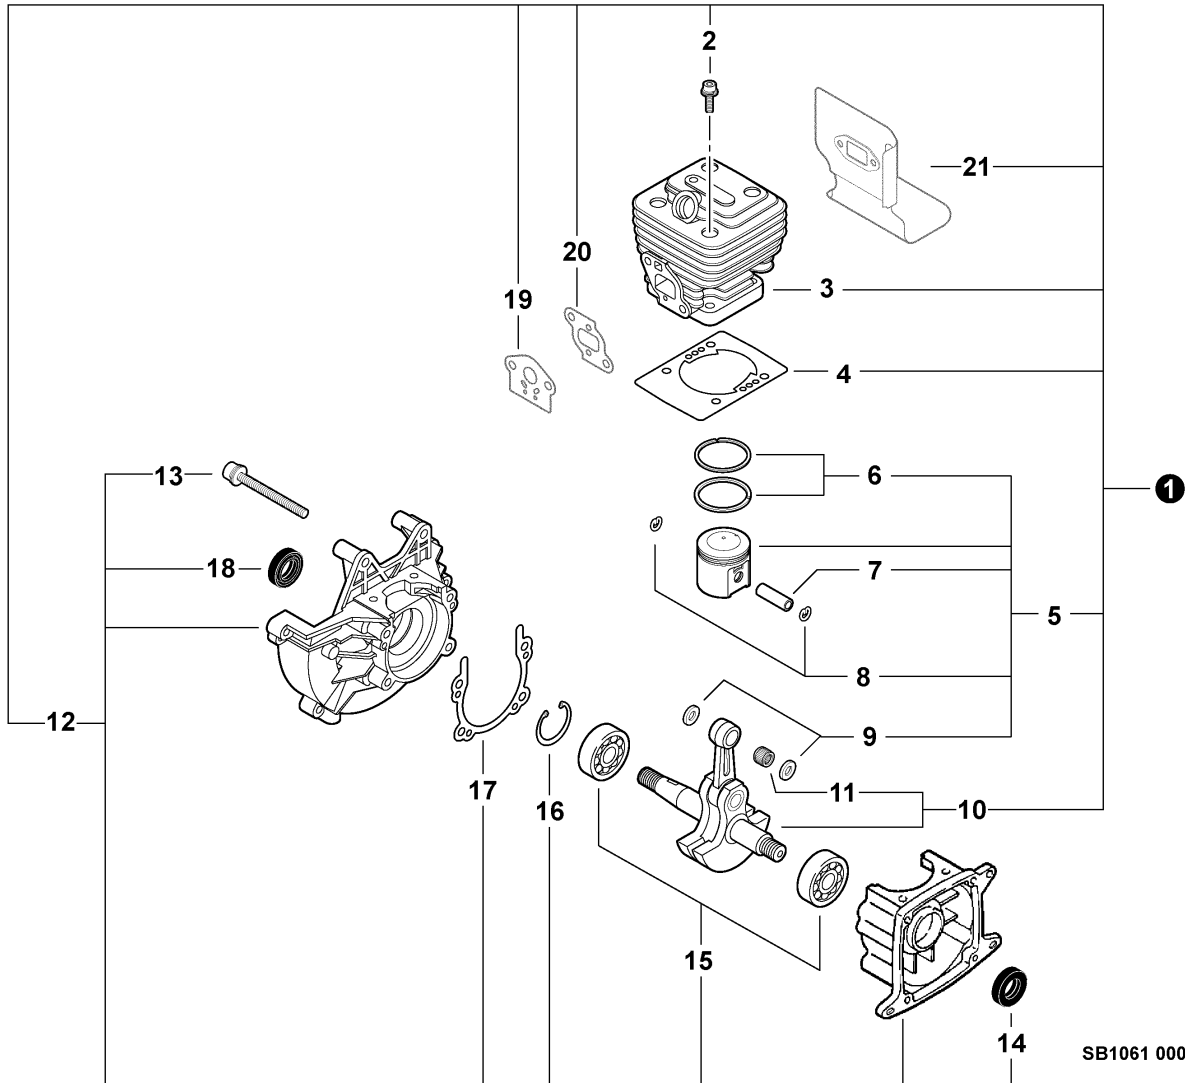

Recortadora

Engine, Short Block -- SB1061

Motor, bloque corto -- SB1061

SB1061 0000 000

1	SB1061	1	SHORT BLOCK -- SB1061	BLOQUE CORTO -- SB1061
2	+ 90016205022	4	SCREW - 5X22	TORNILLO - 5X25
3	+ A130000341	1	CYLINDER	CILINDRO
4	+ V100000060	1	GASKET, CYLINDER⁽¹⁾	JUNTA, CILINDRO⁽¹⁾
5	+ P021001102	1	PISTON KIT	KIT DE PISTÓN
6	+ A101000000	2	RING, PISTON	ANILLO, PISTÓN
7	+ 10001311520	1	PIN, PISTON	PASADOR, PISTÓN
8	+ 10001504630	2	RING, RETAINING	ANILLO, RETÉN
9	+ 10001411520	2	SPACER, PISTON	ESPACIADOR, PISTÓN
10	+ A011000042	1	CRANKSHAFT ASY	CONJUNTO DE CIGÜEÑAL
11	+ V553000010	1	BEARING, NEEDLE - 8	COJINETE, DE AGUJAS - 8
12	+ P021000941	1	CRANKCASE KIT	KIT DE CÁRTER
13	+ 90016205025	4	SCREW - 5X25	TORNILLO - 5X25
14	+ 10021305530	1	SEAL, OIL	SELLO, ACEITE
15	+ 90080036001	2	BEARING, BALL - 6001	COJINETE DE BOLAS 6001
16	+ 90070200028	1	RING, RETAINING - 28	ANILLO, RETÉN - 28
17	+ 10024255930	1	GASKET, CRANKCASE⁽¹⁾	JUNTA, CÁRTER⁽¹⁾
18	+ 10021228230	1	SEAL, OIL	SELLO, ACEITE
19	+ -----	1	SHIELD, EXHAUST⁽¹⁾	PROTECTOR, ESCAPE⁽¹⁾
20	+ -----	1	GASKET, INTAKE⁽¹⁾	JUNTA, ADMISIÓN⁽¹⁾
21	+ -----	1	GASKET, INTAKE⁽¹⁾	JUNTA, ADMISIÓN⁽¹⁾

(FOOTNOTE) 1 - Included In GASKET KIT

(NOTA DEL PIE) 1 - Includo en KIT de la JUNTA