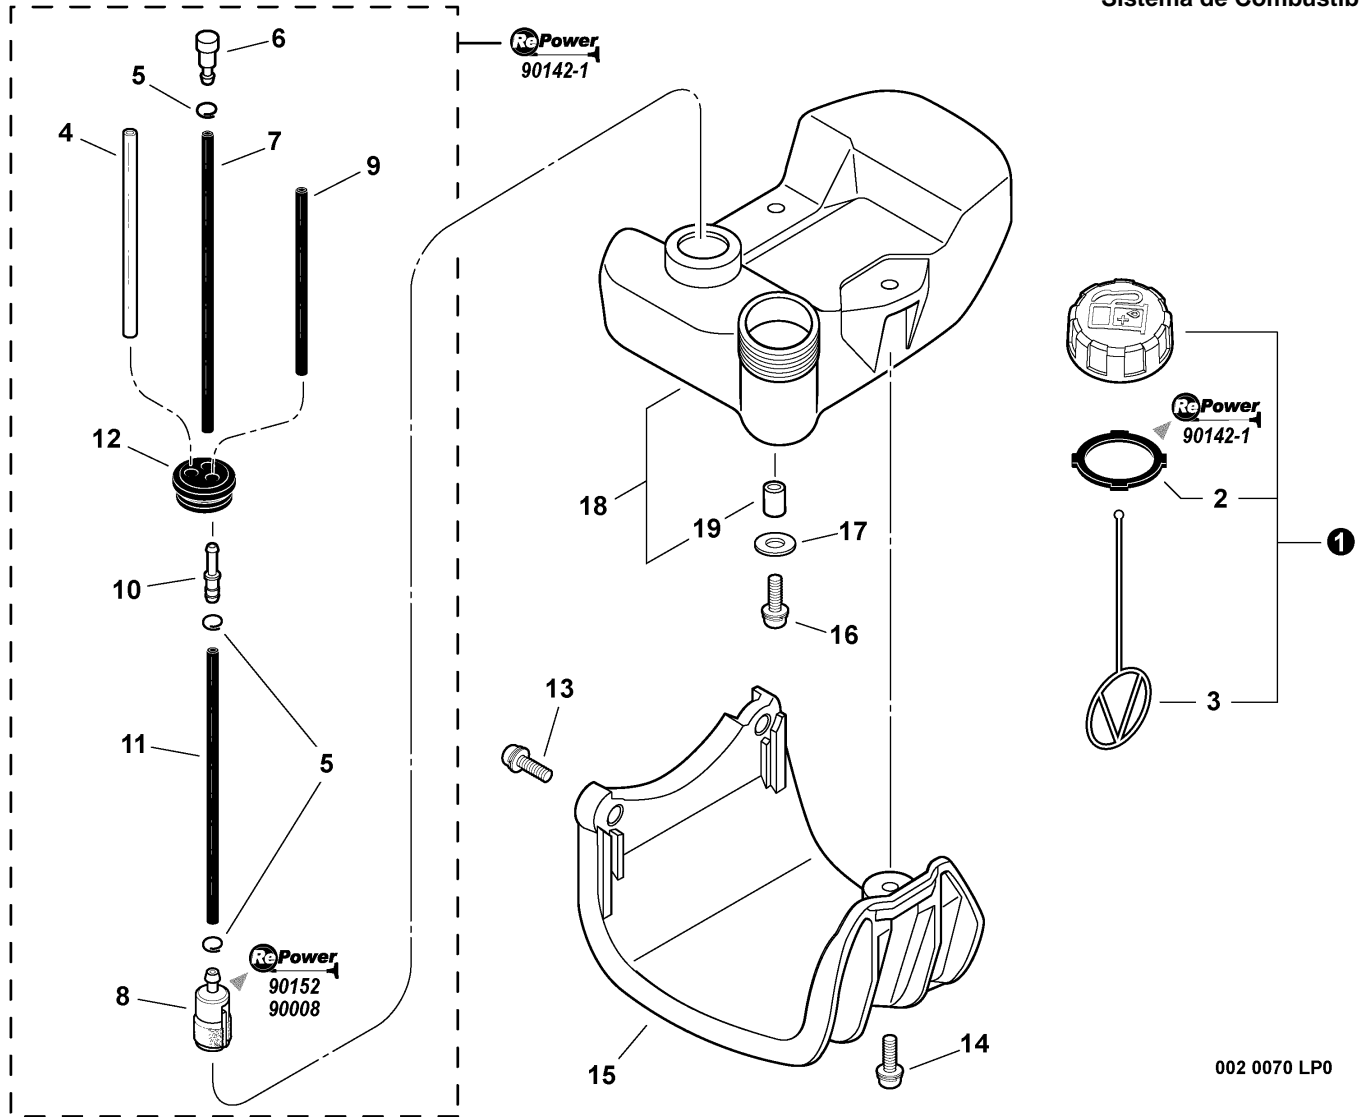

(FOOTNOTE) 1 - Included In GASKET KIT

(NOTA DEL PIE) 1 - Incluido en KIT de la JUNTA

Recortadora
**Fuel System
Sistema de Combustible**

002 0070 LP0

❶	P021040030	1	CAP ASY - ORANGE ⁽¹⁾	CONJUNTO DE TAPA - NARANJA ⁽¹⁾
2	+ V107000150	1	GASKET, CAP ⁽¹⁾	JUNTA, TAPA ⁽¹⁾
3	+ 13105156030	1	CONNECTOR, CAP	CONECTOR, TAPA
4	13201256030	1	PIPE - 3X6X80 -- CLEAR ⁽²⁾	TUBO - 3X6X80 -- TRANSPARENTE ⁽²⁾
5	V490001230	3	CLIP - 6.5	GANCHO - 6.5
6	A356000031	1	VENT, FUEL TANK ⁽¹⁾	RESPIRADERO, TANQUE DE COMBUSTIBLE ⁽¹⁾
7	V471000110	1	PIPE - 3X6X115 -- BLACK ⁽³⁾	TUBO - 3X6X115 -- NEGRO ⁽³⁾
8	13120519831	1	FILTER, FUEL ⁽¹⁾	FILTRO DE COMBUSTIBLE ⁽¹⁾
9	V471003691	1	PIPE - 3X5X74 -- BLACK ⁽⁴⁾	TUBO - 3X5X74 -- NEGRO ⁽⁴⁾
10	V186000520	1	CONNECTOR, FUEL PIPE	CONECTOR, TUBO DE COMBUSTIBLE
11	43721720760	1	PIPE - 3X6X100 -- BLACK ⁽³⁾	TUBO - 3X6X100 -- NEGRO ⁽³⁾
12	13211555930	1	GROMMET	ANILLO DE GOMA
13	90016205022	2	SCREW - 5X22	TORNILLO - 5X25
14	90024405020	1	SCREW - 5X20	TORNILLO - 5X20
15	30511057733	1	GUARD, FUEL TANK	PROTECTOR, TANQUE DE COMBUSTIBLE
16	90016205016	2	SCREW - 5X16	TORNILLO - 5X16
17	90060300005	2	WASHER - 5.5X12	WASHER - 5.5X12
18	A350000660	1	FUEL TANK ASY	CONJUNTO DE TANQUE DE COMBUSTIBLE
19	+ 13104528230	2	SLEEVE	MANGUITO
20	90142-1		RePower FUEL SYSTEM KIT	KIT DEL SISTEMA DE CARBURANTE
21	90152		RePower TUNE-UP KIT	KIT DE PUESTA A PUNTO
22	90008		RePower FILTER KIT	KIT DE FILTRACIÓN