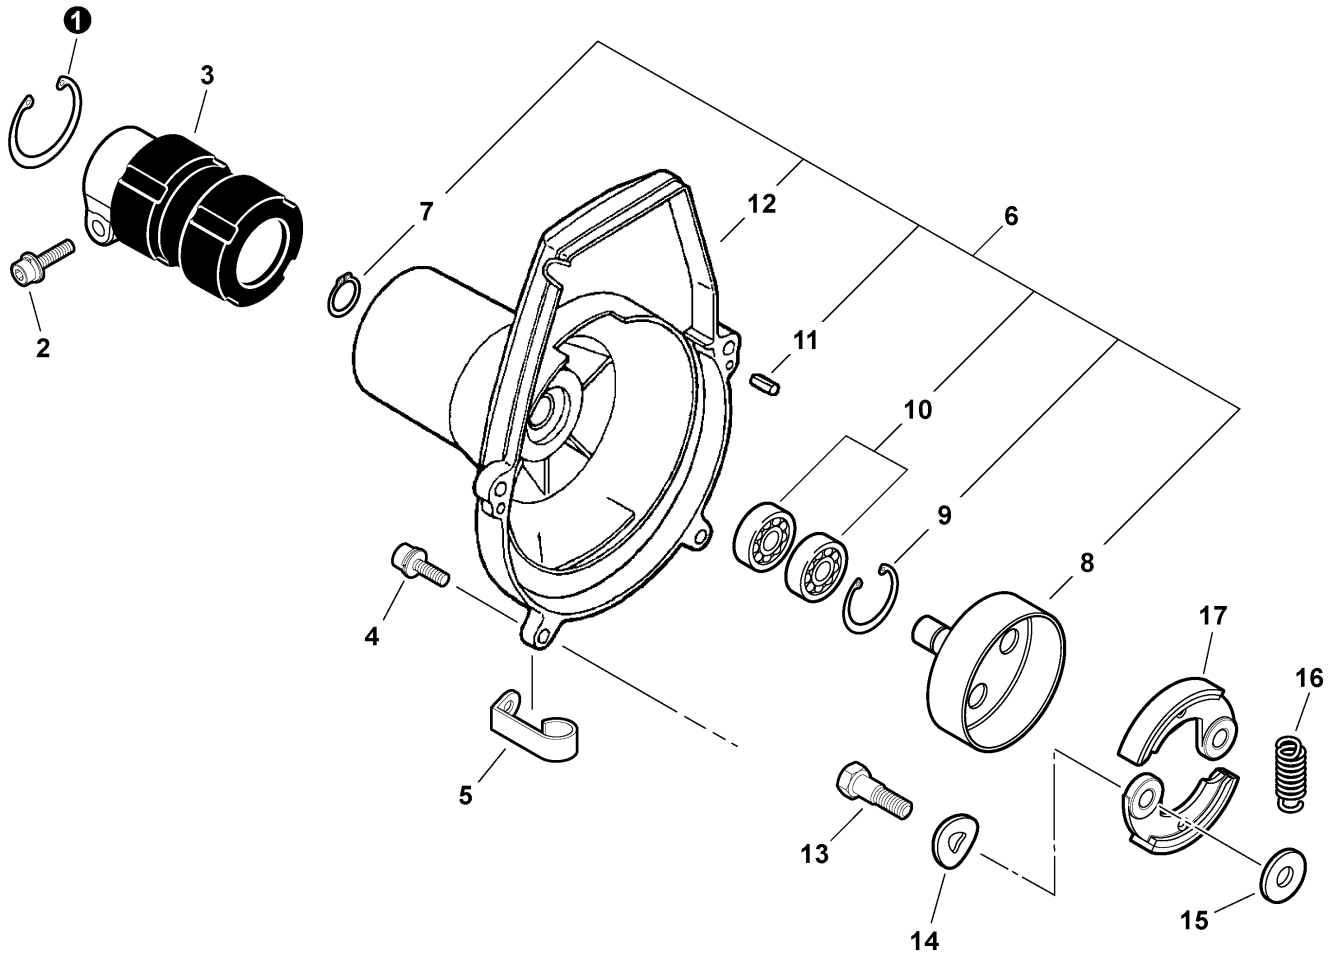

003 0009 ORG

1	90070200042	1	RING, RETAINING - 42	ANILLO, RETÉN - 42
2	90016205028	1	SCREW - 5X28	TORNILLO - 5X28
3	61092255931	1	HOLDER, MAIN PIPE	SOPORTE, TUBO PRINCIPAL
4	90016205018	2	SCREW - 5X18	TORNILLO - 5X18
5	17811106230	1	CLAMP	ABRAZADERA
6	P021016410	1	FAN CASE ASY - ORANGE	CONJUNTO DE CARCASA DEL VENTILADOR - NARANJA
7	+ 90070100012	1	RING, RETAINING - 12	ANILLO, RETÉN - 12
8	+ A556000030	1	DRUM, CLUTCH	TAMBOR, EMBRAGUE
9	+ 90070200028	1	RING, RETAINING - 28	ANILLO, RETÉN - 28
10	+ 90080796001	2	BEARING, BALL - 6001	COJINETE DE BOLAS 6001
11	+ V622000020	2	PIN, LOCATING	PASADOR DE POSICIONAMIENTO
12	+ A172000080	1	CASE, FAN - ORANGE	CARCASA, VENTILADOR - NARANJA
13	17504656030	2	BOLT, CLUTCH	PERNO, EMBRAGUE
14	17504956030	2	WASHER - SPRING	ARANDELA - RESORTE
15	17504805530	2	WASHER - 6	ARANDELA - 6
16	V451000090	1	SPRING, CLUTCH	RESORTE, EMBRAGUE
17	A553000010	2	SHOE, CLUTCH	ZAPATA, EMBRAGUE