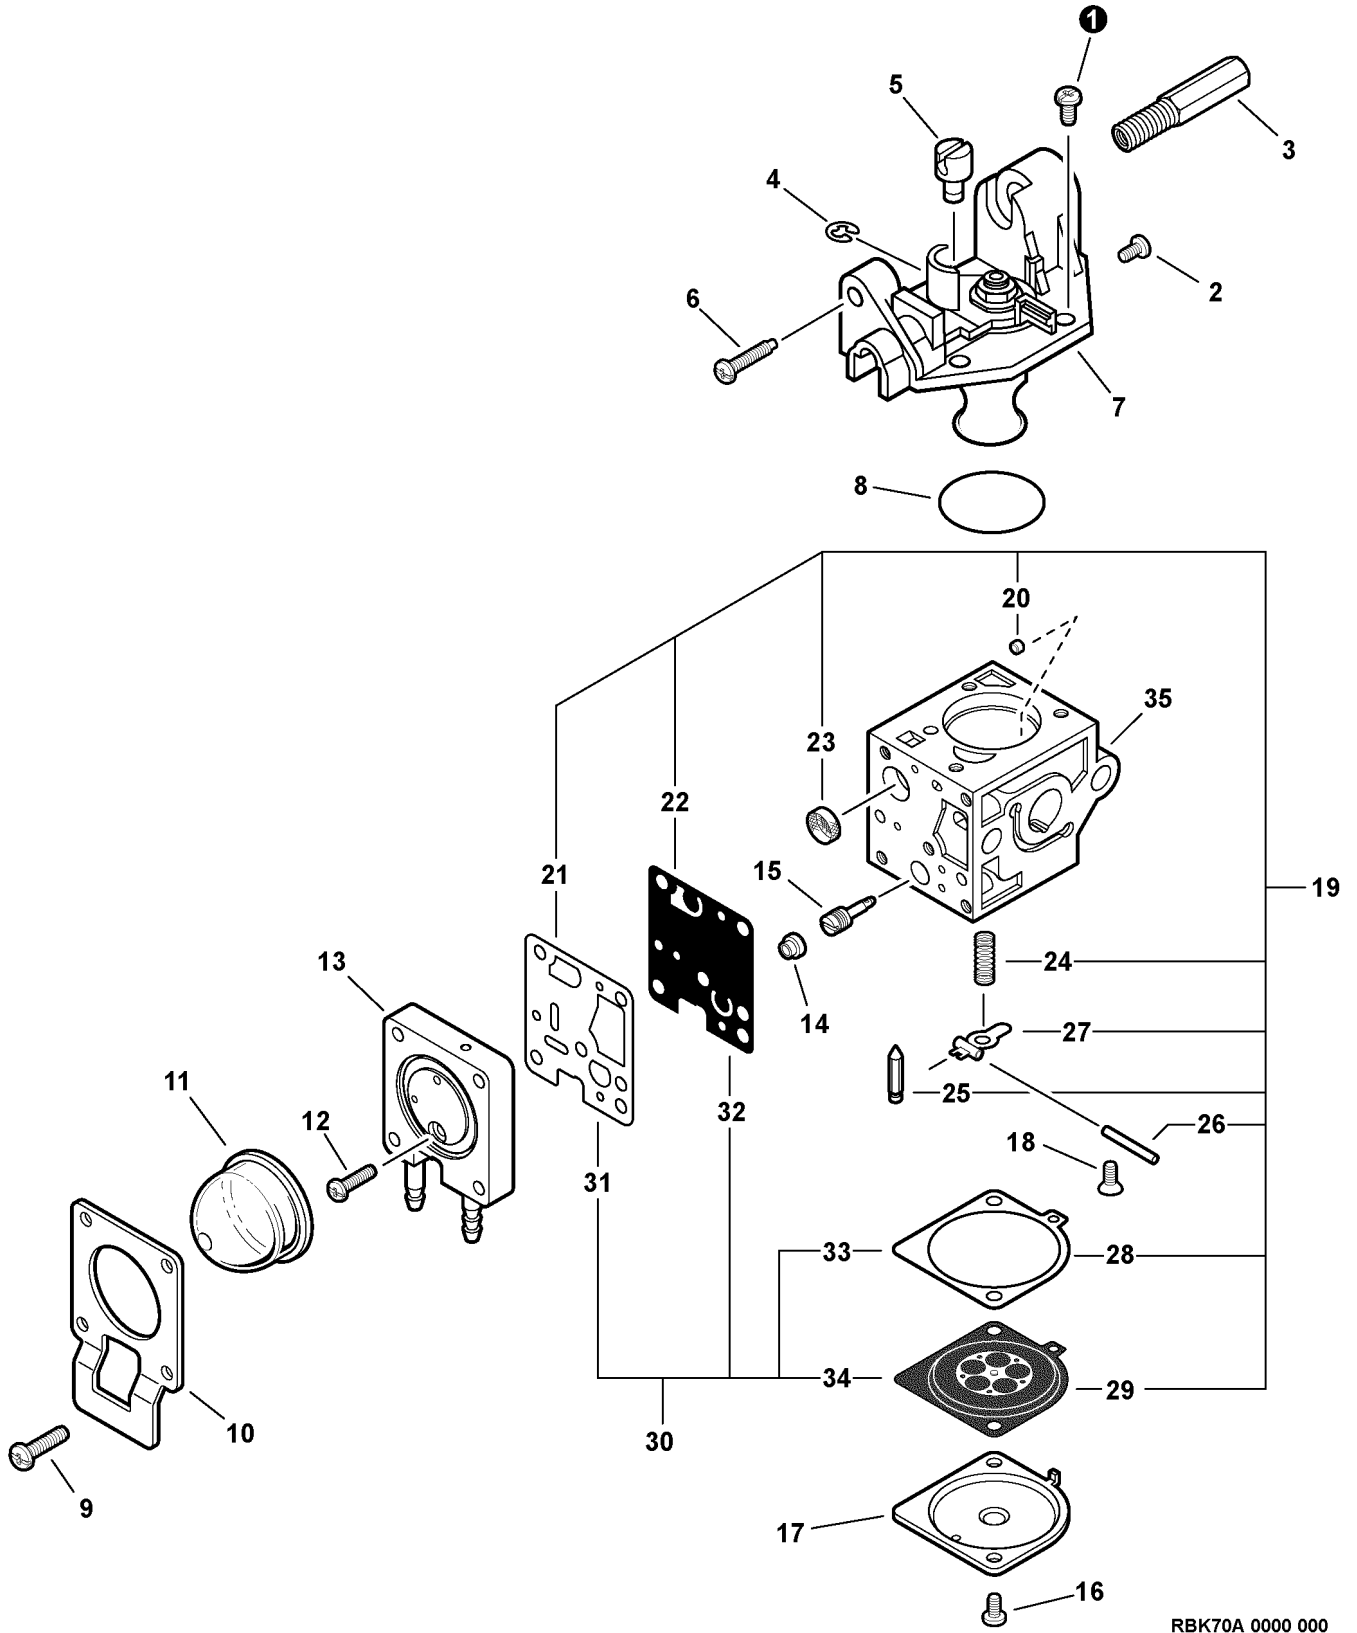

Recortadora

Carburetor -- RB-K70A
Carburador -- RB-K70A

RBK70A 0000 000

	A021000721	1	CARBURETOR -- RB-K70A	CARBURADOR -- RB-K70A
①	+ 12534413931	3	SCREW	TORNILLO
2	+ 12534452130	1	SCREW	TORNILLO
3	+ P005001330	1	SCREW, CABLE ADJUST	TORNILLO, AJUSTE DEL CABLE
4	+ P005000190	1	RING, RETAINING	ANILLO, RETÉN
5	+ P005002090	1	SWIVEL	PIVOTE
6	+ P005000100	1	SCREW, IDLE ADJUST	TORNILLO, AJUSTE DE RALENTÍ
7	+ P005001620	1	ROTOR COVER ASY	CONJUNTO DE CUBIERTA DEL ROTOR
8	+ P005000280	1	O-RING	ANILLO O
9	+ 12531061830	4	SCREW, PURGE BULB RETAINER	TORNILLO, RETÉN DEL BULBO DE LA PURGA
10	+ P005000250	1	RETAINER, PURGE BULB	RETÉN, BULBO DE LA PURGA
11	+ 12538108660	1	BULB, PURGE	BULBO, PURGA
12	+ P005000270	1	SCREW, PURGE BASE	TORNILLO, BASE, PURGA
13	+ P005000930	1	BASE, PURGE	BASE, PURGA
14	+ P005001270	1	CAP, LIMITER	TAPA, LIMITADOR
15	+ P005001260	1	NEEDLE - HIGH SPEED	AGUJA - ALTA VELOCIDAD
16	+ 12534452130	2	SCREW	TORNILLO
17	+ 12534252130	1	COVER, METERING	CUBIERTA, MEDICIÓN
18	+ 12533942030	1	SCREW, METERING LEVER PIN	TORNILLO, PASADOR DE RETÉN
19	+ P005000950	1	REPAIR KIT	KIT DE REPARACIÓN
20	+ P005001000	1	GUIDE, ROLLER	GUÍA, RODILLO
21	+ -----	1	GASKET, PUMP	JUNTA, BOMBA
22	+ -----	1	DIAPHRAGM, PUMP	DIAFRAGMA, BOMBA
23	+ -----	1	STRAINER	TAMIZ
24	+ -----	1	SPRING, METERING LEVER	RESORTE, PALANCA DE DOSIFICACIÓN
25	+ -----	1	VALVE, INLET NEEDLE	VÁLVULA DE AGUJA, ADMISIÓN
26	+ -----	1	PIN, METERING LEVER	PASADOR, PALANCA DE DOSIFICACIÓN
27	+ -----	1	LEVER, METERING	PALANCA, DOSIFICACIÓN
28	+ -----	1	GASKET, DIAPHRAGM	JUNTA, DIAFRAGMA
29	+ -----	1	DIAPHRAGM, METERING	DIAFRAGMA, DOSIFICACIÓN
30	+ P005000550	1	DIAPHRAGM/GASKET KIT	KIT DE DIAFRAGMA/JUNTA
31	+ -----	1	GASKET, PUMP	JUNTA, BOMBA
33	+ -----	1	GASKET, DIAPHRAGM	JUNTA, DIAFRAGMA
32	+ -----	1	DIAPHRAGM, PUMP	DIAFRAGMA, BOMBA
34	+ -----	1	DIAPHRAGM, METERING	DIAFRAGMA, DOSIFICACIÓN
35	+ -----	1	BODY, CARBURETOR⁽¹⁾	CUERPO, CARBURADOR⁽¹⁾

(FOOTNOTE) 1 - NOT AVAILABLE SEPARATELY

(NOTA DEL PIE) 1 - NO DISPONIBLE POR SEPARADO