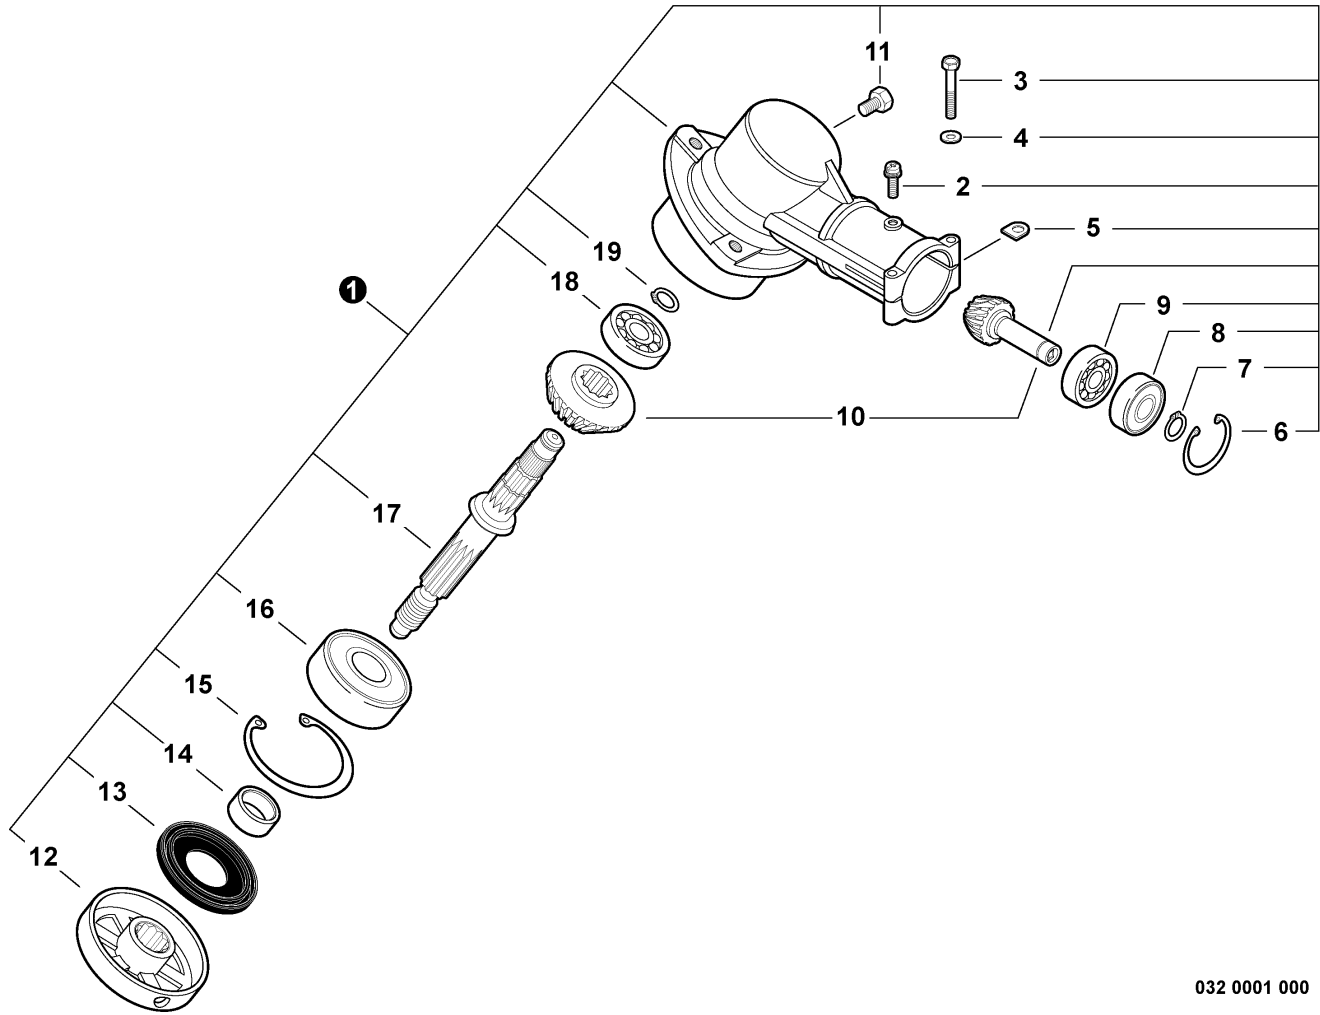

032 0001 000

①	61040247732	1	GEAR CASE ASY	CONJUNTO DE CAJA DE ENGRANAJES
2	+ 90024205010	1	SCREW - 5X10	TORNILLO - 5X10
3	+ 90010005035	2	BOLT - 5X35	PERNO - 5X35
4	+ 90060000005	2	WASHER	ARANDELA
5	+ 61023904130	2	WASHER, SHIM	ARANDELA, ESPACIADORA
6	+ 90070200022	1	RING, RETAINING - 22	ANILLO, RETÉN - 22
7	+ 90070600010	1	RING, RETAINING - 10	ANILLO, RETÉN - 10
8	+ 90085806900	1	BEARING, BALL - 6900Z	COJINETE DE BOLAS - 6900ZZ
9	+ 90085506900	1	BEARING, BALL - 6900	COJINETE DE BOLAS - 6900
10	+ 61030044830	1	GEAR SET - BEVEL	JUEGO DE ENGRANAJES - CÓNICOS
11	+ 61043450031	1	BOLT - 8X8	PERNO - 8X8
12	+ 61031347731	1	ADAPTER, BLADE - UPPER	ADAPTADOR, CUCHILLA - SUPERIOR
13	+ 61041307130	1	SEAL, OIL	SELLO, ACEITE
14	+ 61031507130	1	SPACER	ESPACIADOR
15	+ 90070200032	1	RING, RETAINING - 32	ANILLO, RETÉN - 32
16	+ 9403536201	1	BEARING, BALL - 6201	COJINETE DE BOLAS
17	+ 61036008931	1	GEAR, SHAFT	ENGRANAJE, EJE
18	+ 90080000609	1	BEARING, BALL - 609	COJINETE DE BOLAS - 609
19	+ 90070600012	1	RING, RETAINING - 12	ANILLO, RETÉN - 12