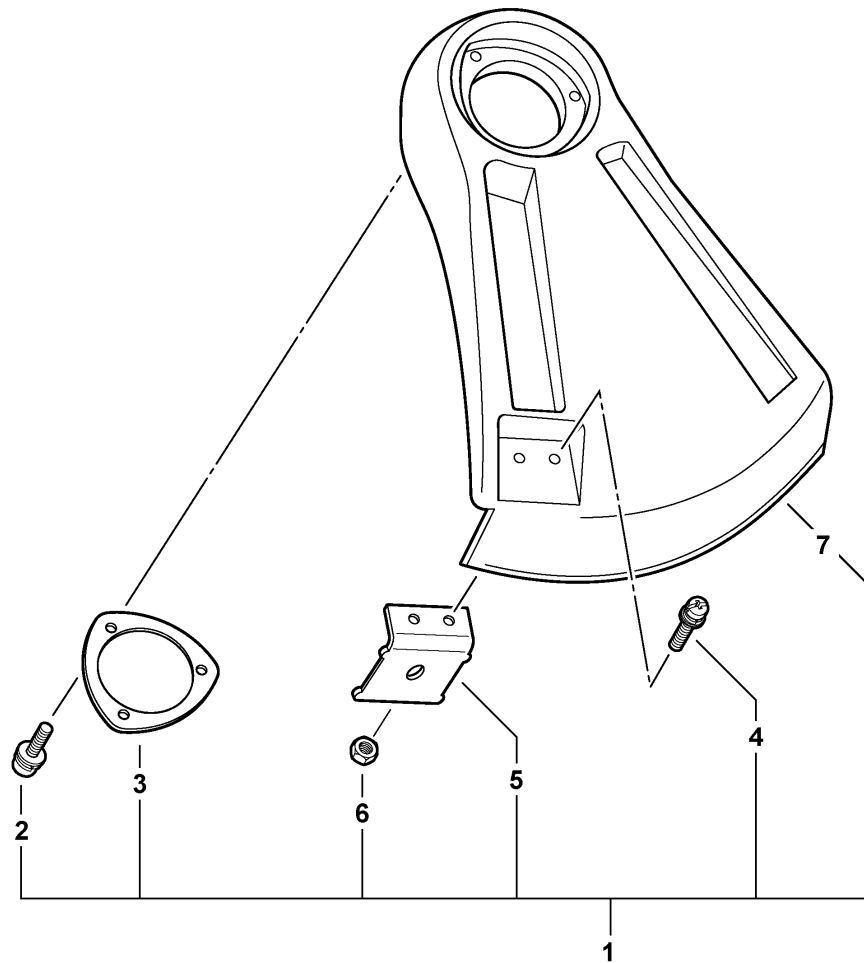

034 0006 000

1	P021001393	1	DEBRIS SHIELD KIT - PLASTIC	KIT DE PROTECTOR CONTRA RESIDUOS - PLÁSTICO
2	+ 90023805016	3	SCREW - 5X16	TORNILLO - 5X16
3	+ C552000110	1	PLATE, SHIELD	PLACA, PROTECTOR
4	+ 90023805016	2	SCREW - 5X16	TORNILLO - 5X16
5	+ 69901644330	1	KNIFE, TRIMMER LINE	CUCHILLO, CORDÓN
6	+ 90050000005	2	NUT - 5	TUERCA - 5
7	+ C550000032	1	SHIELD, DEBRIS - PLASTIC	PROTECTOR - PLÁSTICO