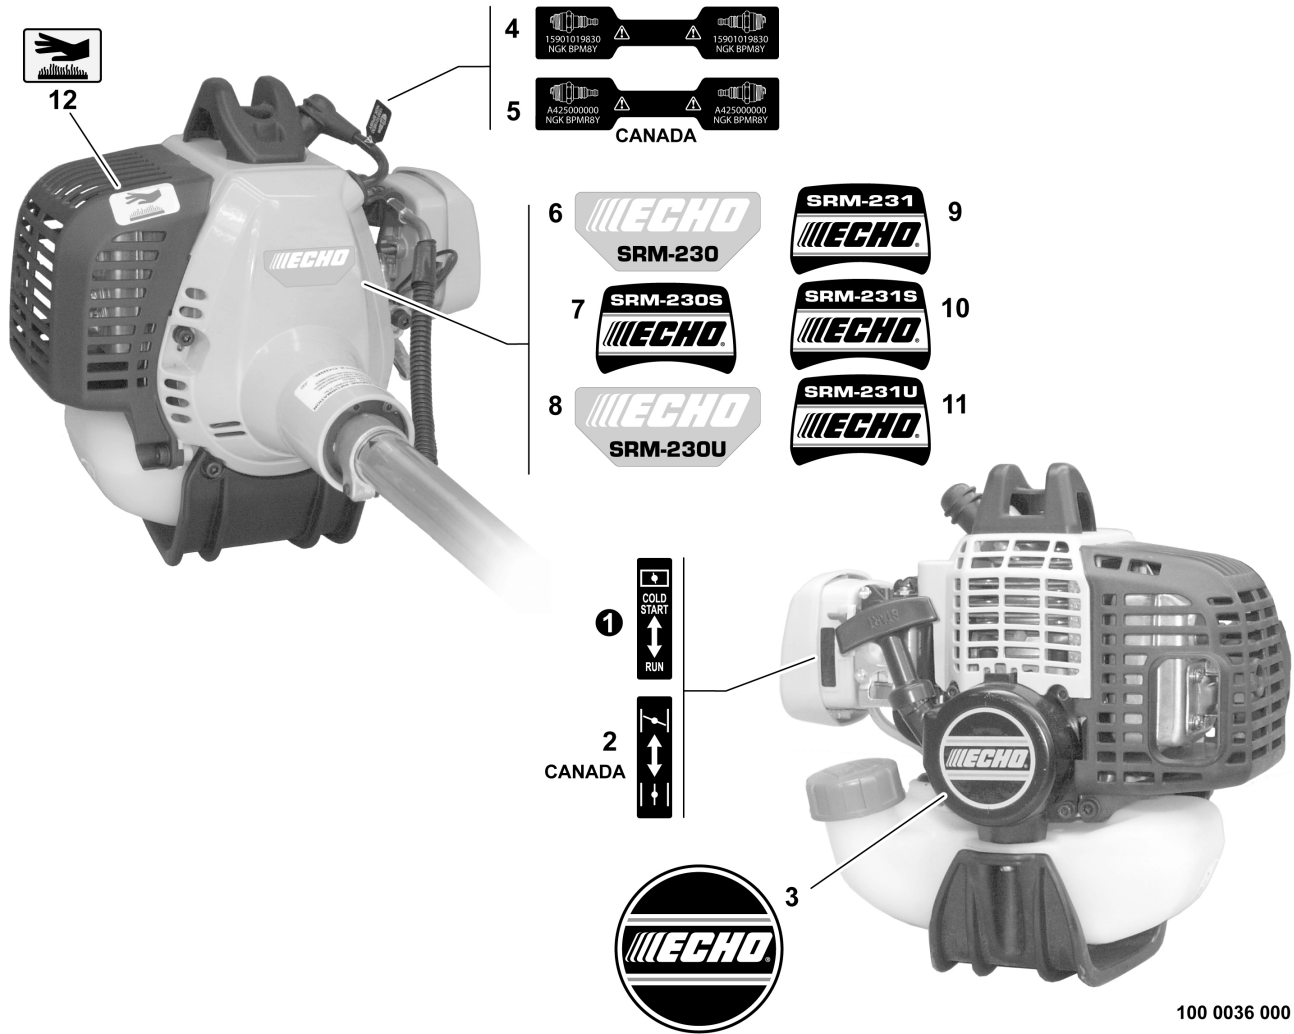

100 0036 000

1	89012152730	1	LABEL - CHOKE	ETIQUETA - AHOGADOR
2	89033252730	1	LABEL - CHOKE(1)	ETIQUETA - AHOGADOR(1)
3	X502000330	1	LABEL - ECHO	ETIQUETA - ECHO
4	X532000671	1	LABEL - SPARK PLUG -- BPM-8Y	ETIQUETA - BUJÍA -- BPM-8Y
5	X532000720	1	LABEL - SPARK PLUG -- BPMR-8Y(1)	ETIQUETA - BUJÍA -- BPMR-8Y(1)
6	X547001480	1	LABEL - MODEL -- SRM-230	ETIQUETA - MODELO -- SRM-230
7	X503003080	1	LABEL - MODEL -- SRM-230S	ETIQUETA - MODELO -- SRM-230S
8	X547001470	1	LABEL - MODEL -- SRM-230U	ETIQUETA - MODELO -- SRM-230U
9	X503001140	1	LABEL - MODEL -- SRM-231	ETIQUETA - MODELO -- SRM-231
10	X503003110	1	LABEL - MODEL -- SRM-231S	ETIQUETA - MODELO -- SRM-231S
11	X503001630	1	LABEL - MODEL -- SRM-231U	ETIQUETA - MODELO -- SRM-231U
12	X505002310	1	LABEL - CAUTION -- HOT	ETIQUETA - PRECAUCIÓN -- CALIENTE

(FOOTNOTE) 1 - CANADA MODELS

(NOTA DEL PIE) 1 - MODELOS DE CANADÁ