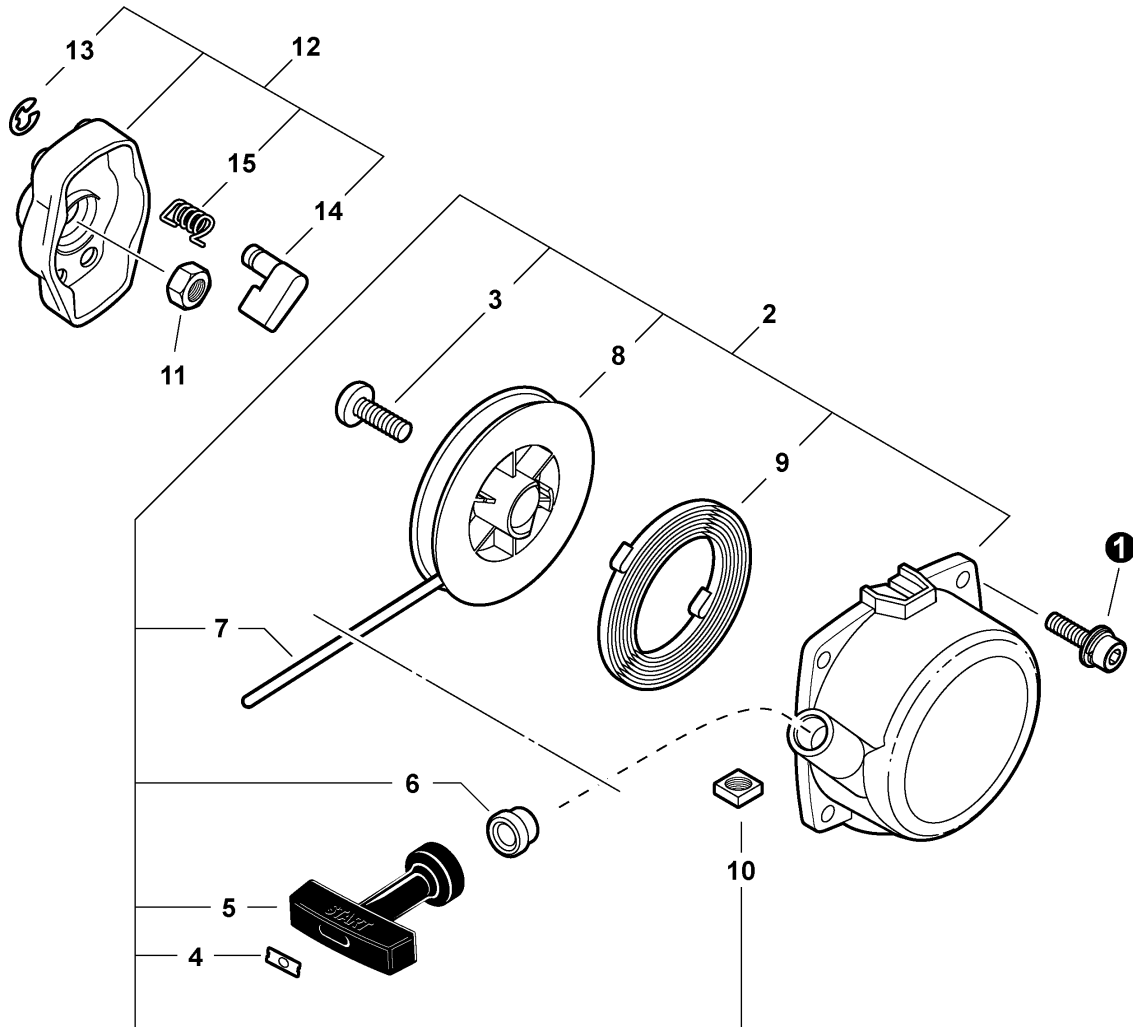

004 0027 000

①	9112604012	4	SCREW - 4X12	TORNILLO - 4X12
2	17720055931	1	STARTER ASY	CONJUNTO DE ARRANCADOR
3	+ 17723644330	1	SCREW	TORNILLO
4	+ 17724611120	1	RETAINER, ROPE	RETÉN, CUERDA
5	+ 17722827030	1	GRIP, STARTER	AGARRE, ARRANCADOR
6	+ 17722742030	1	GUIDE, ROPE	GUÍA, CUERDA
7	+ 17722603930	1	ROPE, STARTER - 3.5X850⁽¹⁾	CUERDA, ARRANCADOR - 3.5X850⁽¹⁾
8	+ 17721540630	1	REEL, ROPE	CARRETE, CUERDA
9	+ 17722040630	1	SPRING, REWIND	RESORTE, REBOBINADO
10	+ 90056500005	1	NUT- 5 -- SQUARE	NUT- 5 -- SQUARE
11	90050200008	1	NUT - 8	TUERCA - 8
12	A052000030	1	STARTER PAWL ASY	CONJUNTO DE TRINQUETE DEL ARRANCADOR
13	+ 90070000004	2	RING, RETAINING - 4	ANILLO, RETÉN - 4
14	+ 17721840630	2	PAWL, STARTER	TRINQUETE, ARRANCADOR
15	+ 17723440630	2	SPRING, RETURN	RESORTE, RETORNO

(FOOTNOTE) 1 - RePower BULK OPTION: 99944445000

(NOTA DEL PIE) 1 - OPCIÓN A GRANEL de la RePower: 99944445000