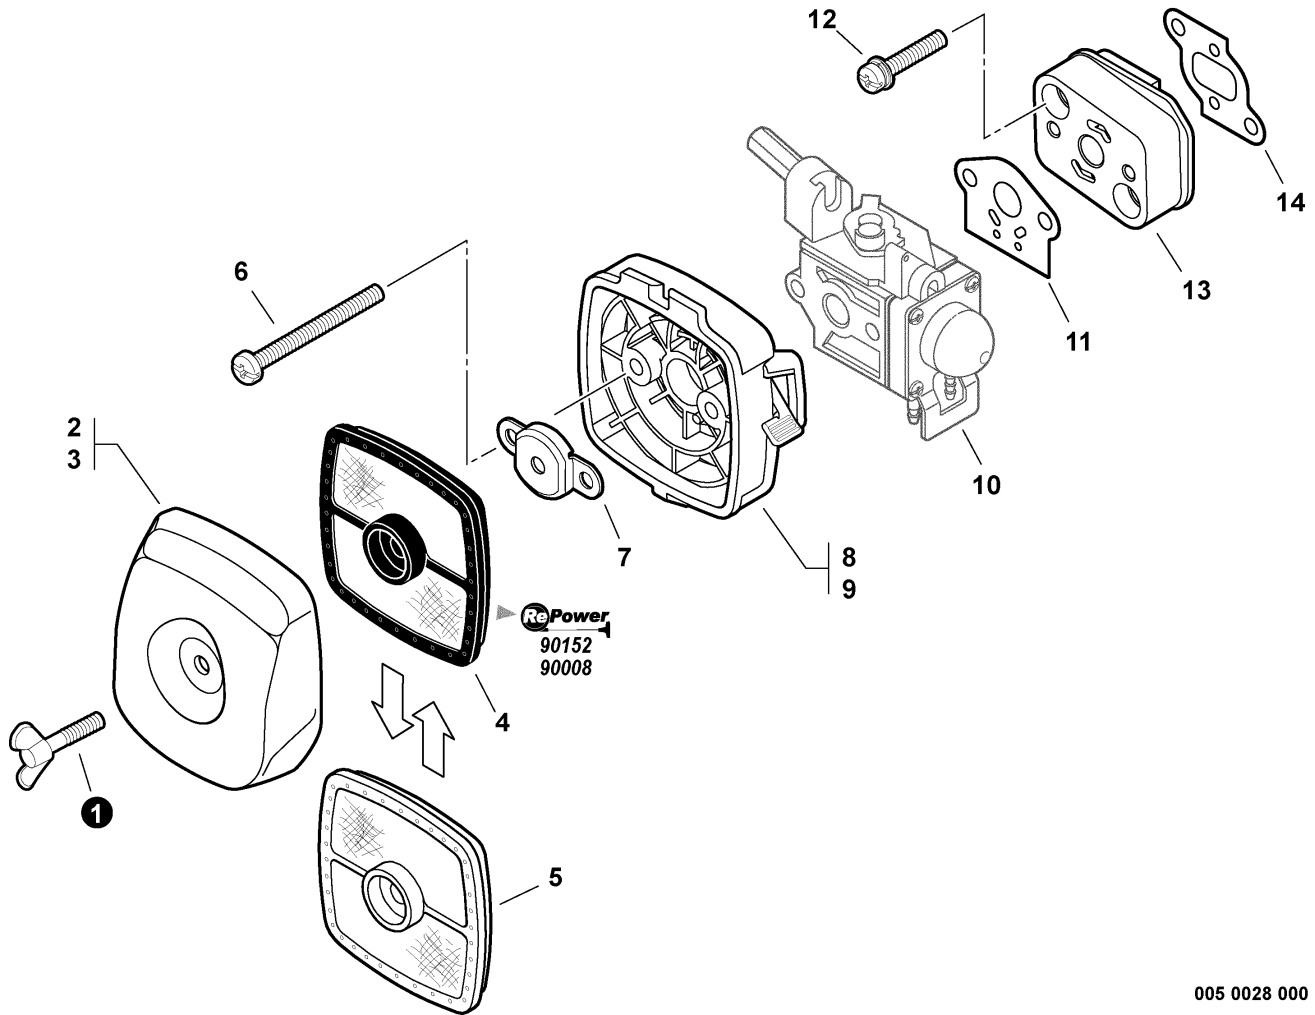

005 0028 000

①	21041752730	1	THUMBSCREW	TORNILLO, DE OREJETAS
2	13031306563	1	COVER, AIR CLEANER - GRAY	CUBIERTA, FILTRO DE AIRE - GRIS
3	13031305863	1	COVER, AIR CLEANER - BLACK	CUBIERTA, FILTRO DE AIRE - NEGRO
4	A226001410	1	FILTER, AIR - DOUBLE LAYER⁽¹⁾	FILTRO DE AIRE - CAPA DOBLE⁽¹⁾
5	13031054130	1	FILTER, AIR - SINGLE LAYER⁽²⁾	FILTRO DE AIRE - CAPA ÚNICA⁽²⁾
6	90024205060	2	SCREW - 5X60	TORNILLO - 5X60
7	12901152730	1	PLATE, PREVENT	PLACA, PRE-RESPIRADERO
8	P021000991	1	CASE, AIR CLEANER - GRAY	CARCASA, FILTRO DE AIRE - GRIS
9	P021004480	1	CASE, AIR CLEANER - BLACK	CARCASA, FILTRO DE AIRE - NEGRO
10	-----	1	CARBURETOR⁽³⁾	CARBURADOR⁽³⁾
11	13001013410	1	GASKET, INTAKE⁽⁴⁾	JUNTA, ADMISIÓN⁽⁴⁾
12	90016205025	2	SCREW - 5X25	TORNILLO - 5X25
13	13001756431	1	INSULATOR, INTAKE	ADMISIÓN, ADMISIÓN
14	13001055930	1	GASKET, INTAKE⁽⁴⁾	JUNTA, ADMISIÓN⁽⁴⁾
15	90008		RePower FILTER KIT	KIT DE FILTRACIÓN
16	90152		RePower TUNE-UP KIT	KIT DE PUESTA A PUNTO

(FOOTNOTE) 1 - Included In RePower KIT
2 - OPTIONAL
3 - See Carburetor Diagram For Details
4 - Included In GASKET KIT

(NOTA DEL PIE) 1 - Includido en KIT de la RePower
2 - OPCIONAL
3 - Vea el diagrama del carburador para los detalles
4 - Includido en KIT de la JUNTA