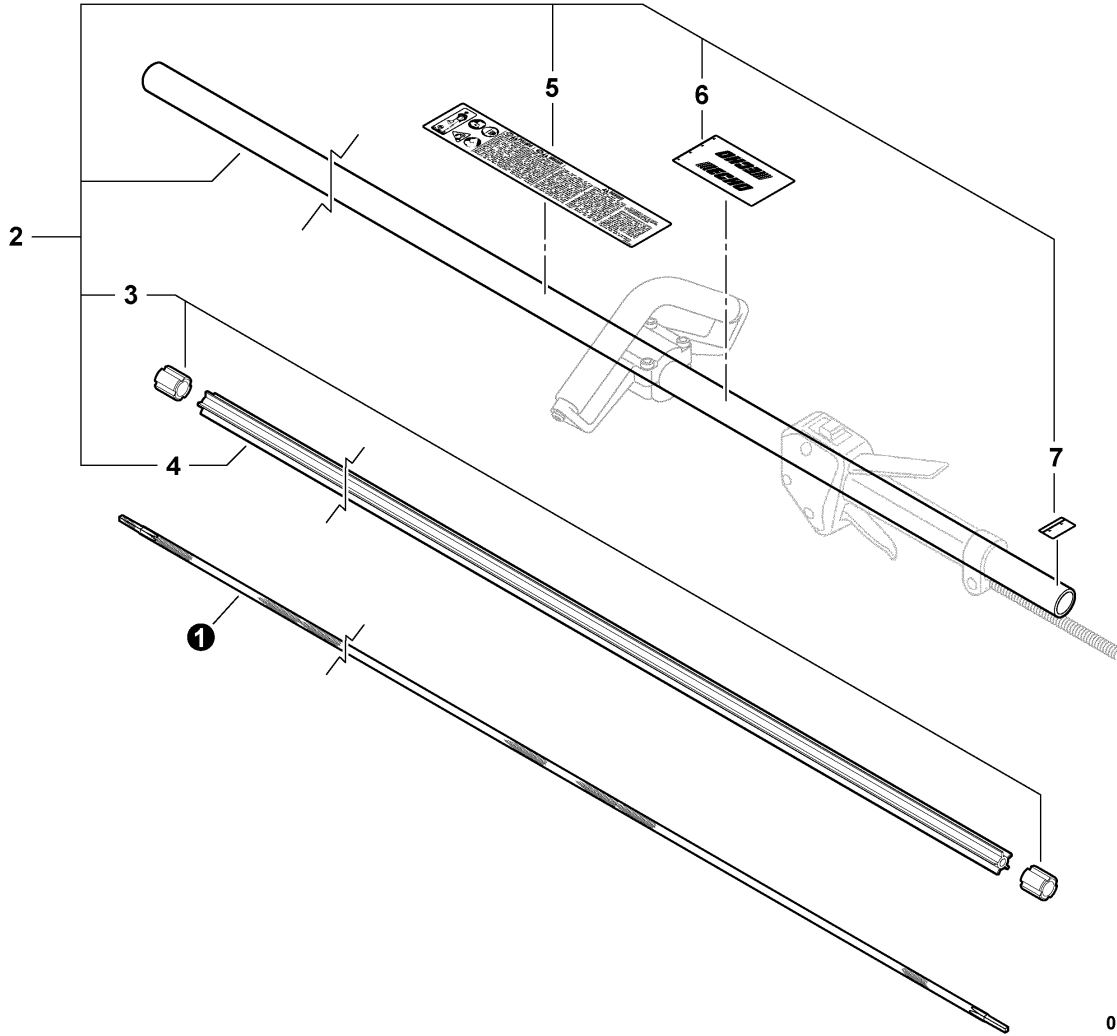

031 0005 000

①	61001344730	1	DRIVESHAFT - FLEXIBLE	EJE DE MANDO - FLEXIBLE
2	+ C050001090	1	MAIN PIPE ASY	CONJUNTO DE TUBO PRINCIPAL
3	+ 61024644730	1	STOPPER	DETENEDOR
4	+ C507000260	1	LINER - FLEXIBLE	FORRO - FLEXIBLE
5	+ X505002500	1	LABEL - CAUTION	ETIQUETA - PRECAUCIÓN
6	+ X505001930	1	LABEL - HANDLE LOCATION	ETIQUETA - UBICACIÓN DEL MANGO
7	+ 89015204930	1	LABEL - ALIGNMENT	ETIQUETA - ALINEACIÓN