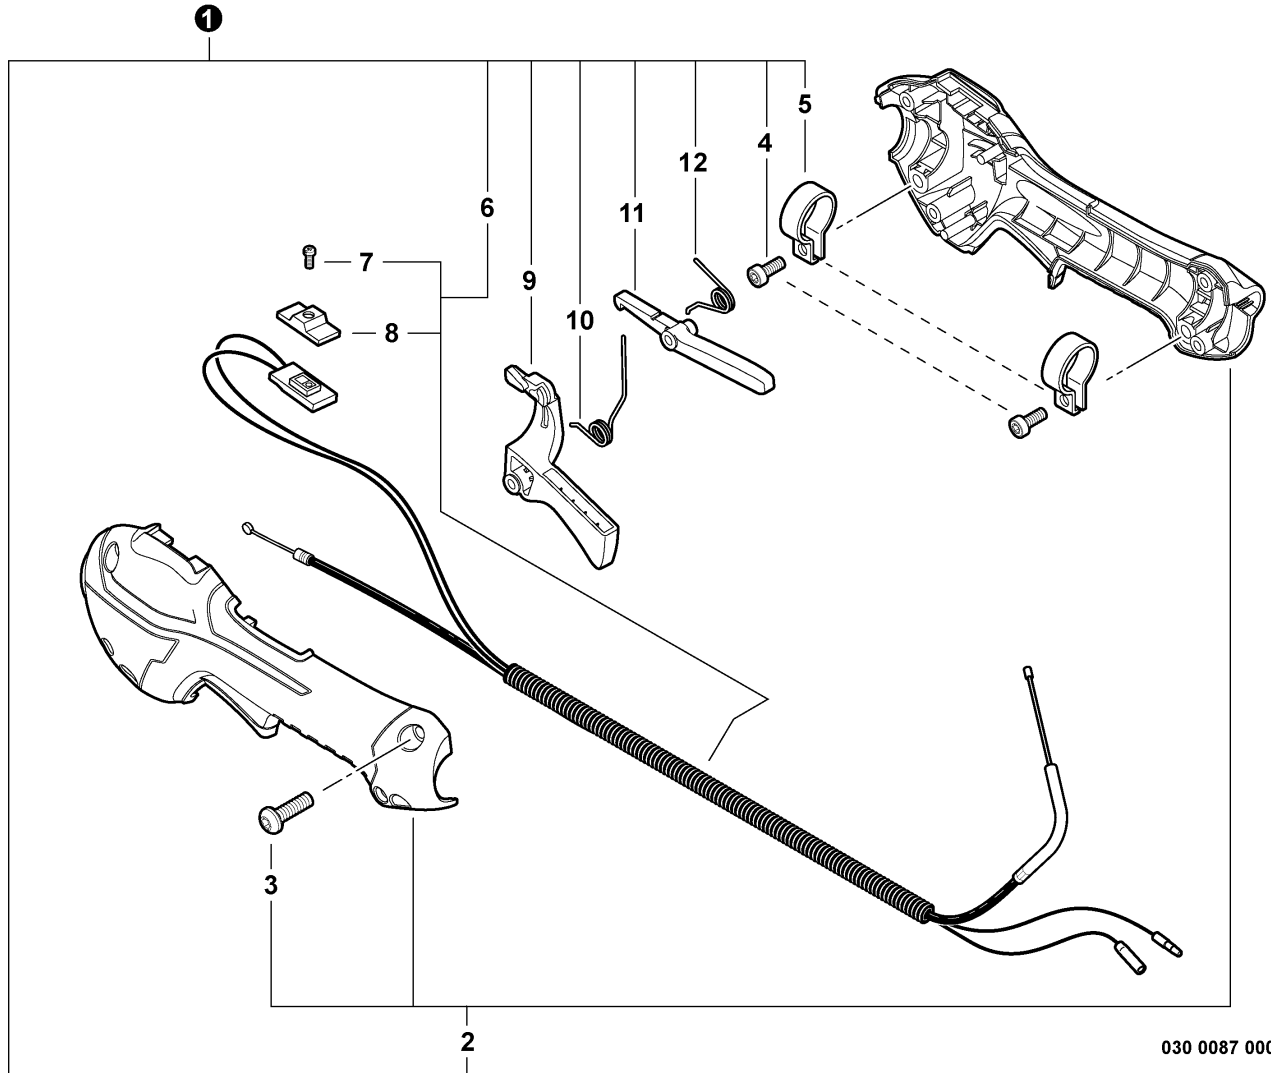

032 0001 000

①	61040247732	1	GEAR CASE ASY	CONJUNTO DE CAJA DE ENGRANAJES
2	+ 90024205010	1	SCREW - 5X10	TORNILLO - 5X10
3	+ 90010005035	2	BOLT - 5X35	PERNO - 5X35
4	+ 90060000005	2	WASHER	ARANDELA
5	+ 61023904130	2	WASHER, SHIM	ARANDELA, ESPACIADORA
6	+ 90070200022	1	RING, RETAINING - 22	ANILLO, RETÉN - 22
7	+ 90070600010	1	RING, RETAINING - 10	ANILLO, RETÉN - 10
8	+ 90085806900	1	BEARING, BALL - 6900Z	COJINETE DE BOLAS - 6900ZZ
9	+ 90085506900	1	BEARING, BALL - 6900	COJINETE DE BOLAS - 6900
10	+ 61030044830	1	GEAR SET - BEVEL	JUEGO DE ENGRANAJES - CÓNICOS
11	+ 61043450031	1	BOLT - 8X8	PERNO - 8X8
12	+ 61031347731	1	ADAPTER, BLADE - UPPER	ADAPTADOR, CUCHILLA - SUPERIOR
13	+ 61041307130	1	SEAL, OIL	SELLO, ACEITE
14	+ 61031507130	1	SPACER	ESPACIADOR
15	+ 90070200032	1	RING, RETAINING - 32	ANILLO, RETÉN - 32
16	+ 9403536201	1	BEARING, BALL - 6201	COJINETE DE BOLAS
17	+ 61036008931	1	GEAR, SHAFT	ENGRANAJE, EJE
18	+ 90080000609	1	BEARING, BALL - 609	COJINETE DE BOLAS - 609
19	+ 90070600012	1	RING, RETAINING - 12	ANILLO, RETÉN - 12

Recortadora

 Control Handle, Control Cable Assembly
 Mango de Control, Conjunto del Cable de Control

030 0087 000

1	P021044490	1	CONTROL HANDLE ASSY	CONJUNTO DE MANGO DE CONTROL
2	+ P021044370	1	CONTROL HANDLE KIT	KIT DE MANGO DE CONTROL
3	+ V805000000	4	SCREW - 5X16	TORNILLO - 5X16
4	+ V805000150	2	SCREW - 5X16	TORNILLO - 5X16
5	+ V495003020	1	CLAMP	ABRAZADERA
6	+ P021044760	1	CONTROL CABLE ASSY	CONJUNTO DE CABLE DE CONTROL
7	+ 9154503010	1	SCREW - 3X10	TORNILLO - 3X10
8	+ A444000020	1	KNOB, SWITCH - ORANGE	PERILLA, INTERRUPTOR - NARANJA
9	+ C453000480	1	TRIGGER, THROTTLE	GATILLO, ACELERADOR
10	+ V452001520	1	SPRING, TRIGGER	RESORTE, GATILLO
11	+ C460000440	1	LEVER, THROTTLE LOCKOUT	PALANCA, BLOQUEO
12	+ V452001510	1	SPRING, LOCKOUT LEVER	RESORTE, BLOQUEO DEL ACELERADOR