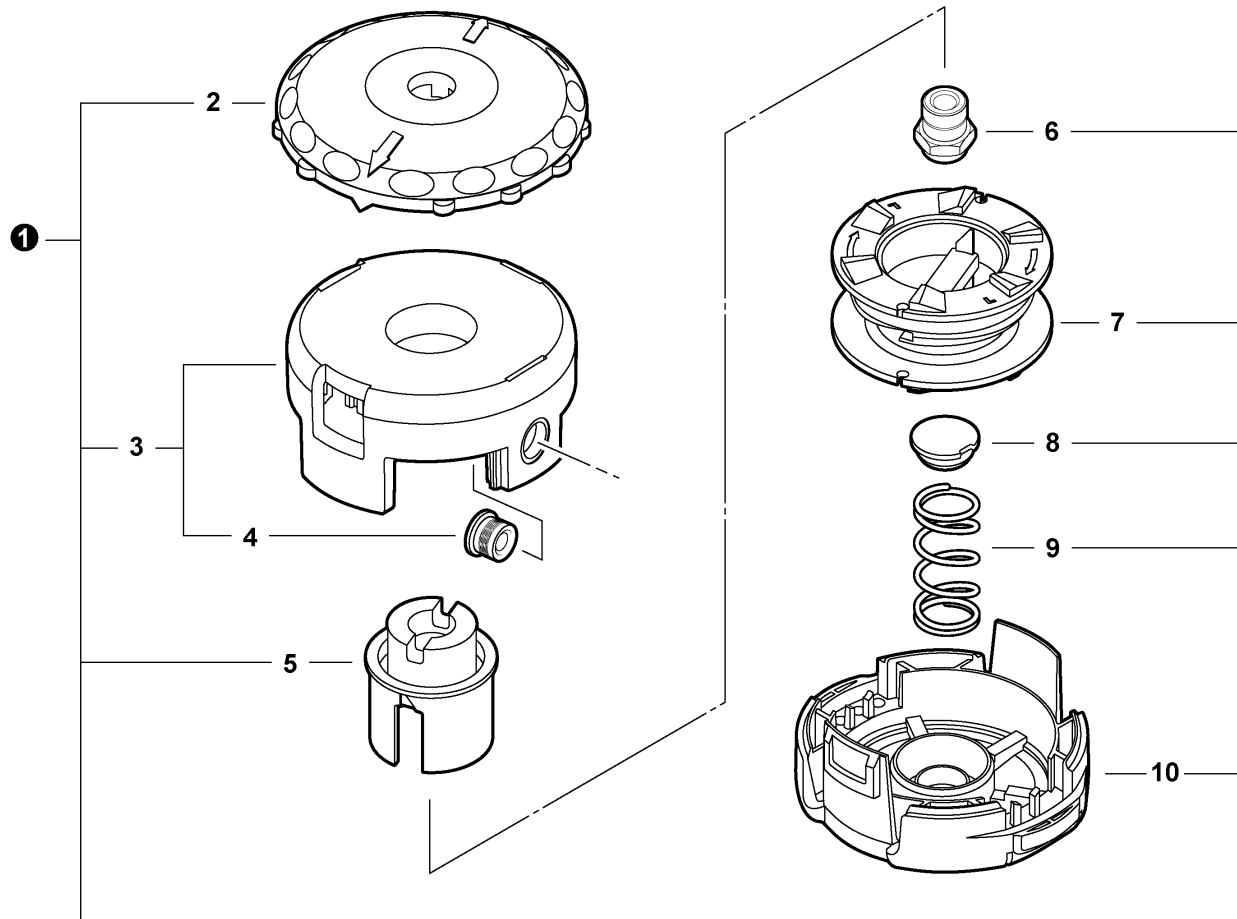

900 0038 000

①	99944200907B	1	SPEED-FEED 400 TRIMMER HEAD	CABEZAL DE RECORTADORA SPEED-FEED 400
2	+ E415000180	1	LID	TAPA
3	+ X470000330	1	SPOOL HOUSING ASY	CONJUNTO DE CARRETE
4	+ X475000110	2	EYELET	OJAL
5	+ X476000040	1	HUB - BLACK -- LEFT HAND	CUBO - NEGRO -- ROSCA IZQUIERDA
6	+ V160000150	1	ARBOR - GOLD -- LEFT HAND	ARBOR - ORO -- ROSCA IZQUIERDA
7	+ X473000130	1	SPOOL	CARRETE
8	+ V494000840	1	RETAINER, SPRING	RETENEDOR, RESORTE
9	+ V450001880	1	SPRING	RESORTE
10	+ X472000070	1	CASE	ESTUCHE