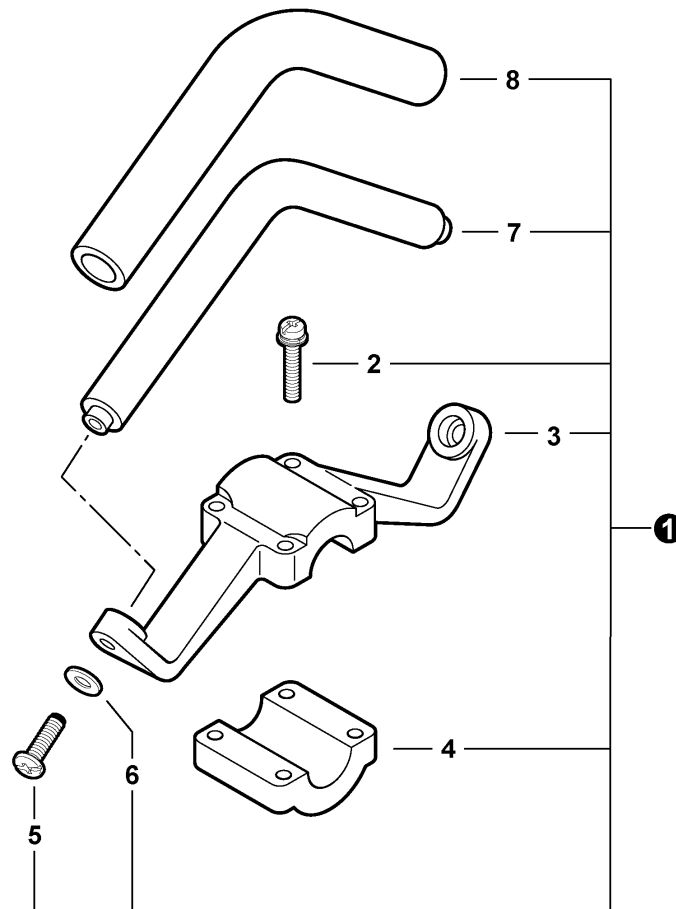

030 0014 00C

1	P021012390	1	FRONT HANDLE ASY	CONJUNTO DE MANGO DELANTERO
2	+ 90024205035	4	SCREW - 5X35	TORNILLO - 5X35
3	+ 35123266230	1	BRACKET, HANDLE - UPPER	SOPORTE, MANGO - SUPERIOR
4	+ C423000300	1	BRACKET, HANDLE - LOWER	SOPORTE, MANGO - INFERIOR
5	+ 90025305020	2	SCREW - 5X20 -- TAPPING	TORNILLO - 5X20 - AUTOROSCANTE
6	+ 90060000005	2	WASHER	ARANDELA
7	+ 35120566230	1	HANDLE - FRONT	MANGO - DELANTERO
8	+ 35121666230	1	GRIP, HANDLE	AGARRE, MANGO