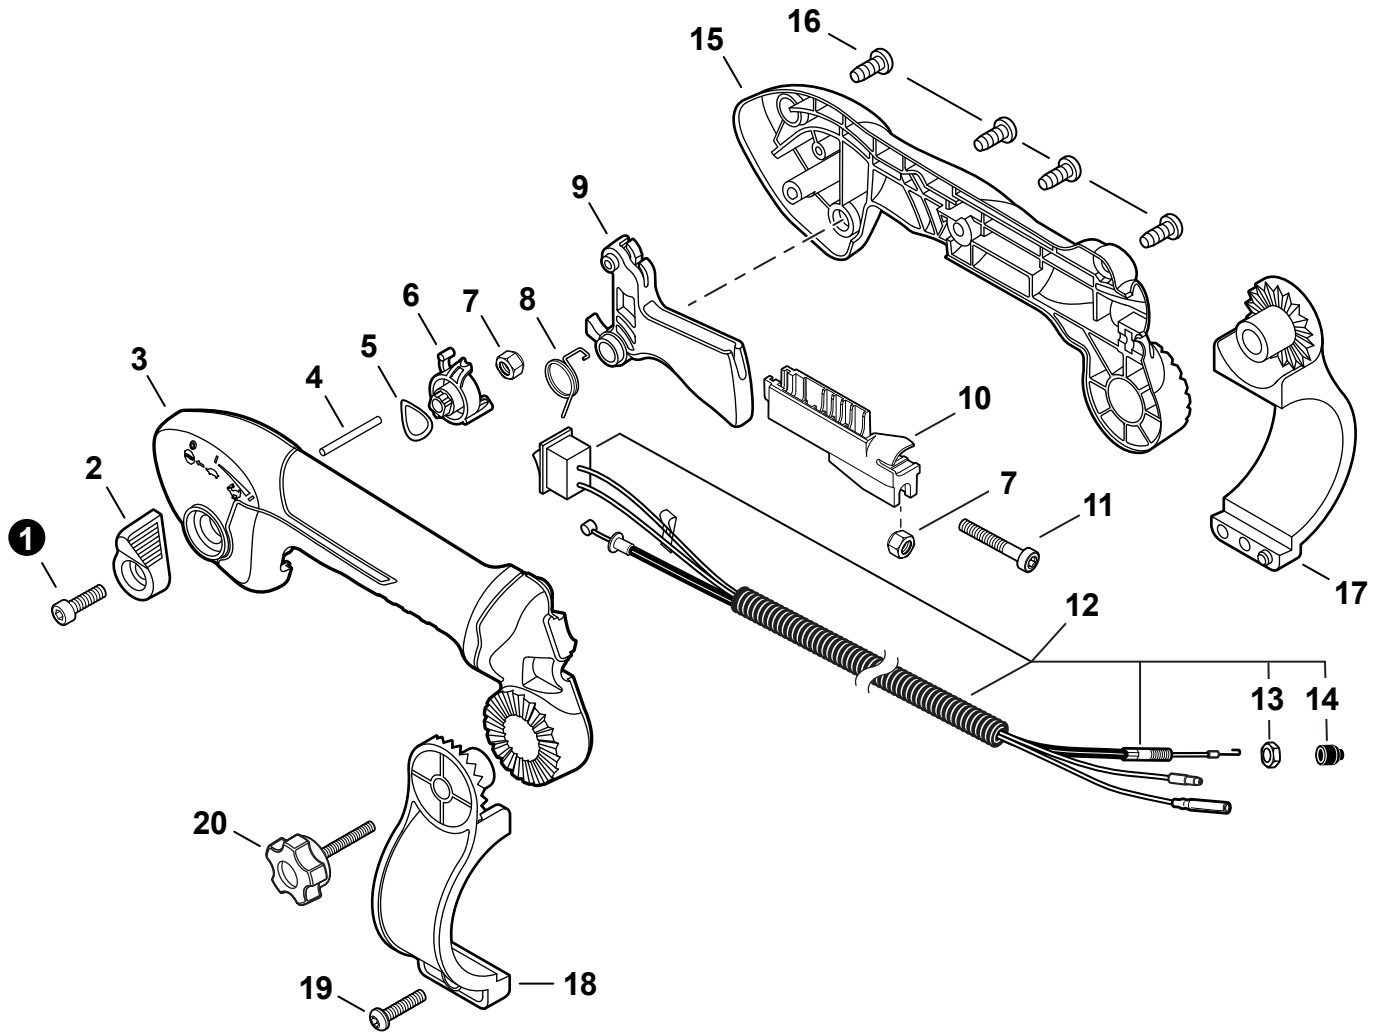

NO.	PART NUMBER	QTY.	DESCRIPTION	DESCRIPCIÓN
1	V805000160	1	BOLT, TORX 5x20	PERNO TORX 5x20
2	C453000560	1	LEVER, THROTTLE	PALANCA DE ACELERADOR
3	C400001532	1	GRIP, HANDLE - LEFT	AGARRE, MANGO - IZQUIERDO
4	V621000040	1	PIN 3x32	PASADOR 3x32
5	42975201850	1	WASHER, WAVE 12	ARANDELA DE PRESION 12
6	C453000580	1	CONTROL, THROTTLE	CONTROL DE ACELERADOR
7	90056250005	2	NUT, LOCK M5	CONTRATUERCA M5
8	V452001630	1	SPRING, TORSION	RESORTE DE TORSIÓN
9	C450000921	1	TRIGGER, THROTTLE	GATILLO DEL ACELERADOR
10	C482000101	1	CONNECTOR, CABLE	CONECTOR DE CABLE
11	V805000050	1	BOLT, TORX 5x30	PERNO TORX 5x30
12	V043001191	1	CABLE ASSY, CONTROL	MONTAJE DE CABLE PARA CONTROL
13	90050000006	1	+NUT, HEX M6	+TUERCA HEXAGONAL 6M
14	V494000080	1	+CAP, DUST	+TAPA ANTIPOLVO
15	C400001541	1	GRIP, HANDLE - RIGHT	AGARRE, MANGO - DERECHO
16	V805000000	4	BOLT, TORX 5x16	PERNO TORX 5x16
17	C405000241	1	BRACKET, HANDLE - RIGHT	SOPORTE, MANGO - DERECHO
18	C405000231	1	BRACKET, HANDLE - LEFT	SOPORTE, MANGO - IZQUIERDA
19	V805000010	1	BOLT, TORX 5x20	PERNO TORX 5x20
20	V299000630	1	KNOB, SCREW	PERILLA TIPO TORNILLO