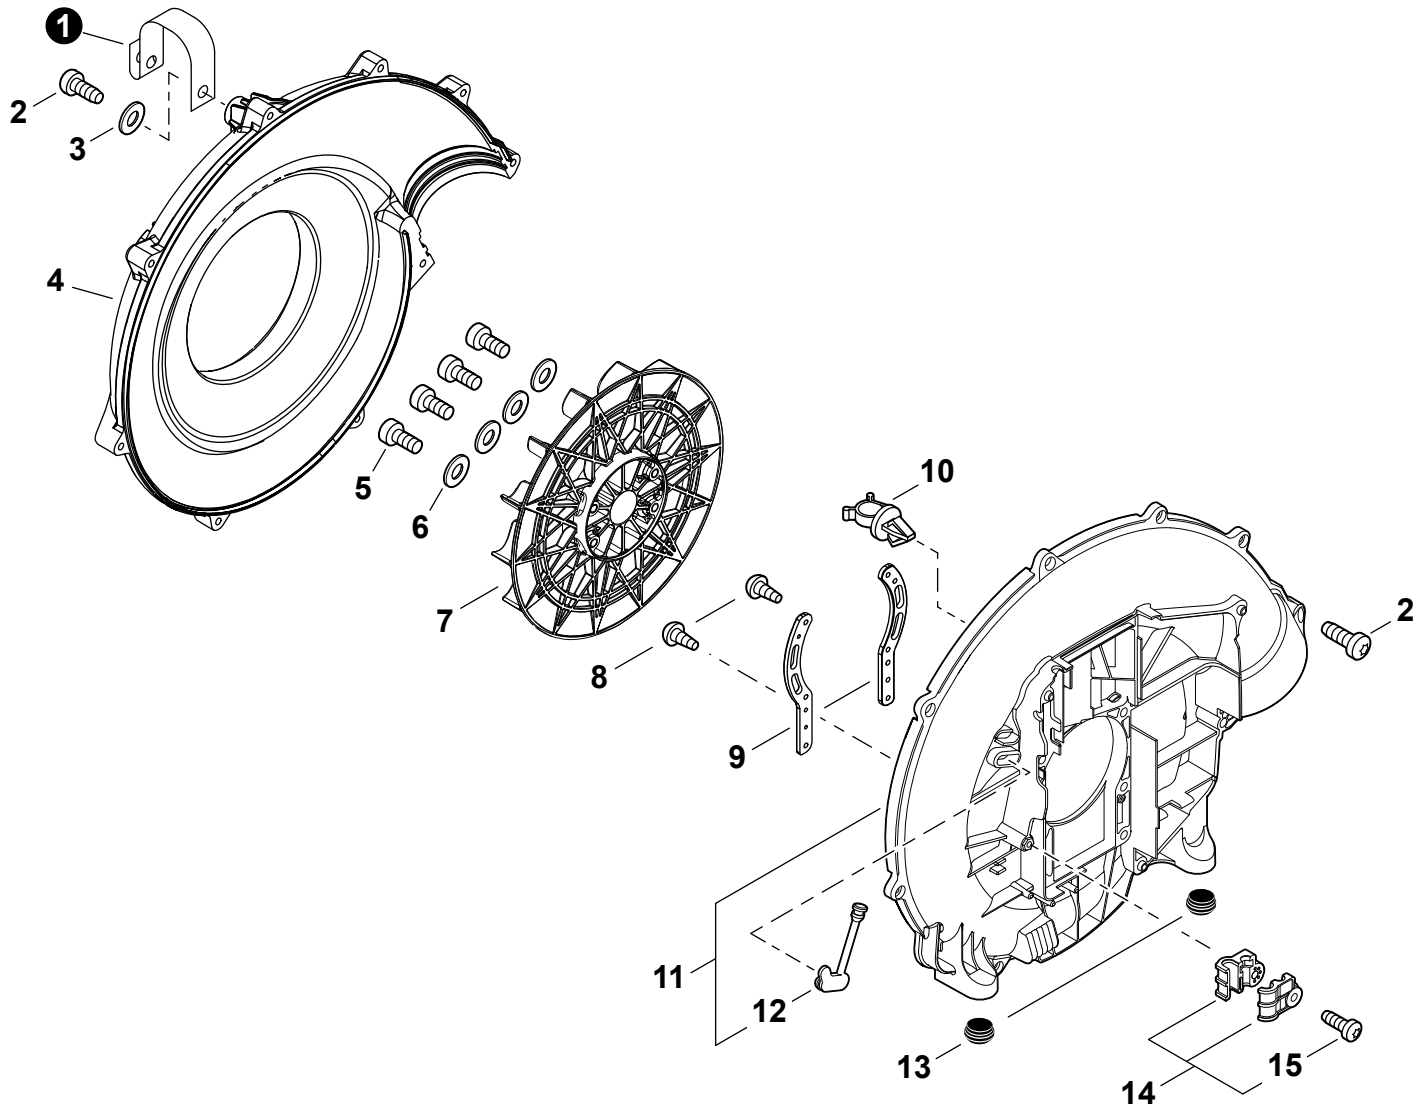

NO.	PART NUMBER	QTY.	DESCRIPTION	DESCRIPCIÓN
1	C617000730	1	STRAP, SAFETY 1.2x100	CINTA DE SEGURIDAD 1.2x100
2	V805000010	9	BOLT, TORX 5x20	PERNO TORX 5x20
3	61301907350	1	WASHER 5.5x16x2T	ARANDELA 5.5x16x2T
4	E103001302	1	COVER, FAN	CUBIERTA DE VENTILADOR
5	V805000180	4	BOLT, TORX 5x30	PERNO TORX 5x30
6	61301907350	4	WASHER 5.5x16x2T	ARANDELA 5.5x16x2T
7	E100000270	1	FAN, BLOWER	VENTILADOR DE LA SOPLADOR
8	90024603012	2	SCREW, TAPPING 3x12	TORNILLO ROSCADO 3x12
9	C632000250	2	BRACKET, ENGINE	SOPORTE DEL MOTOR
10	V491000110	1	CLIP, CABLE	SUJETADOR DE CABLE
11	P021048181	1	CASE SET, FAN	JUEGO DE CAJA DE VENTILADOR
12	V144000670	1	+GROMMET	+OJAL
13	V420000910	2	CUSHION	AMORTIGUADOR
14	P021048170	1	CABLE HOLDER SET	JUEGO DE SUJETADOR DE CABLE
15	V805000230	1	+BOLT, TORX 5x25	+PERNO TORX 5x25