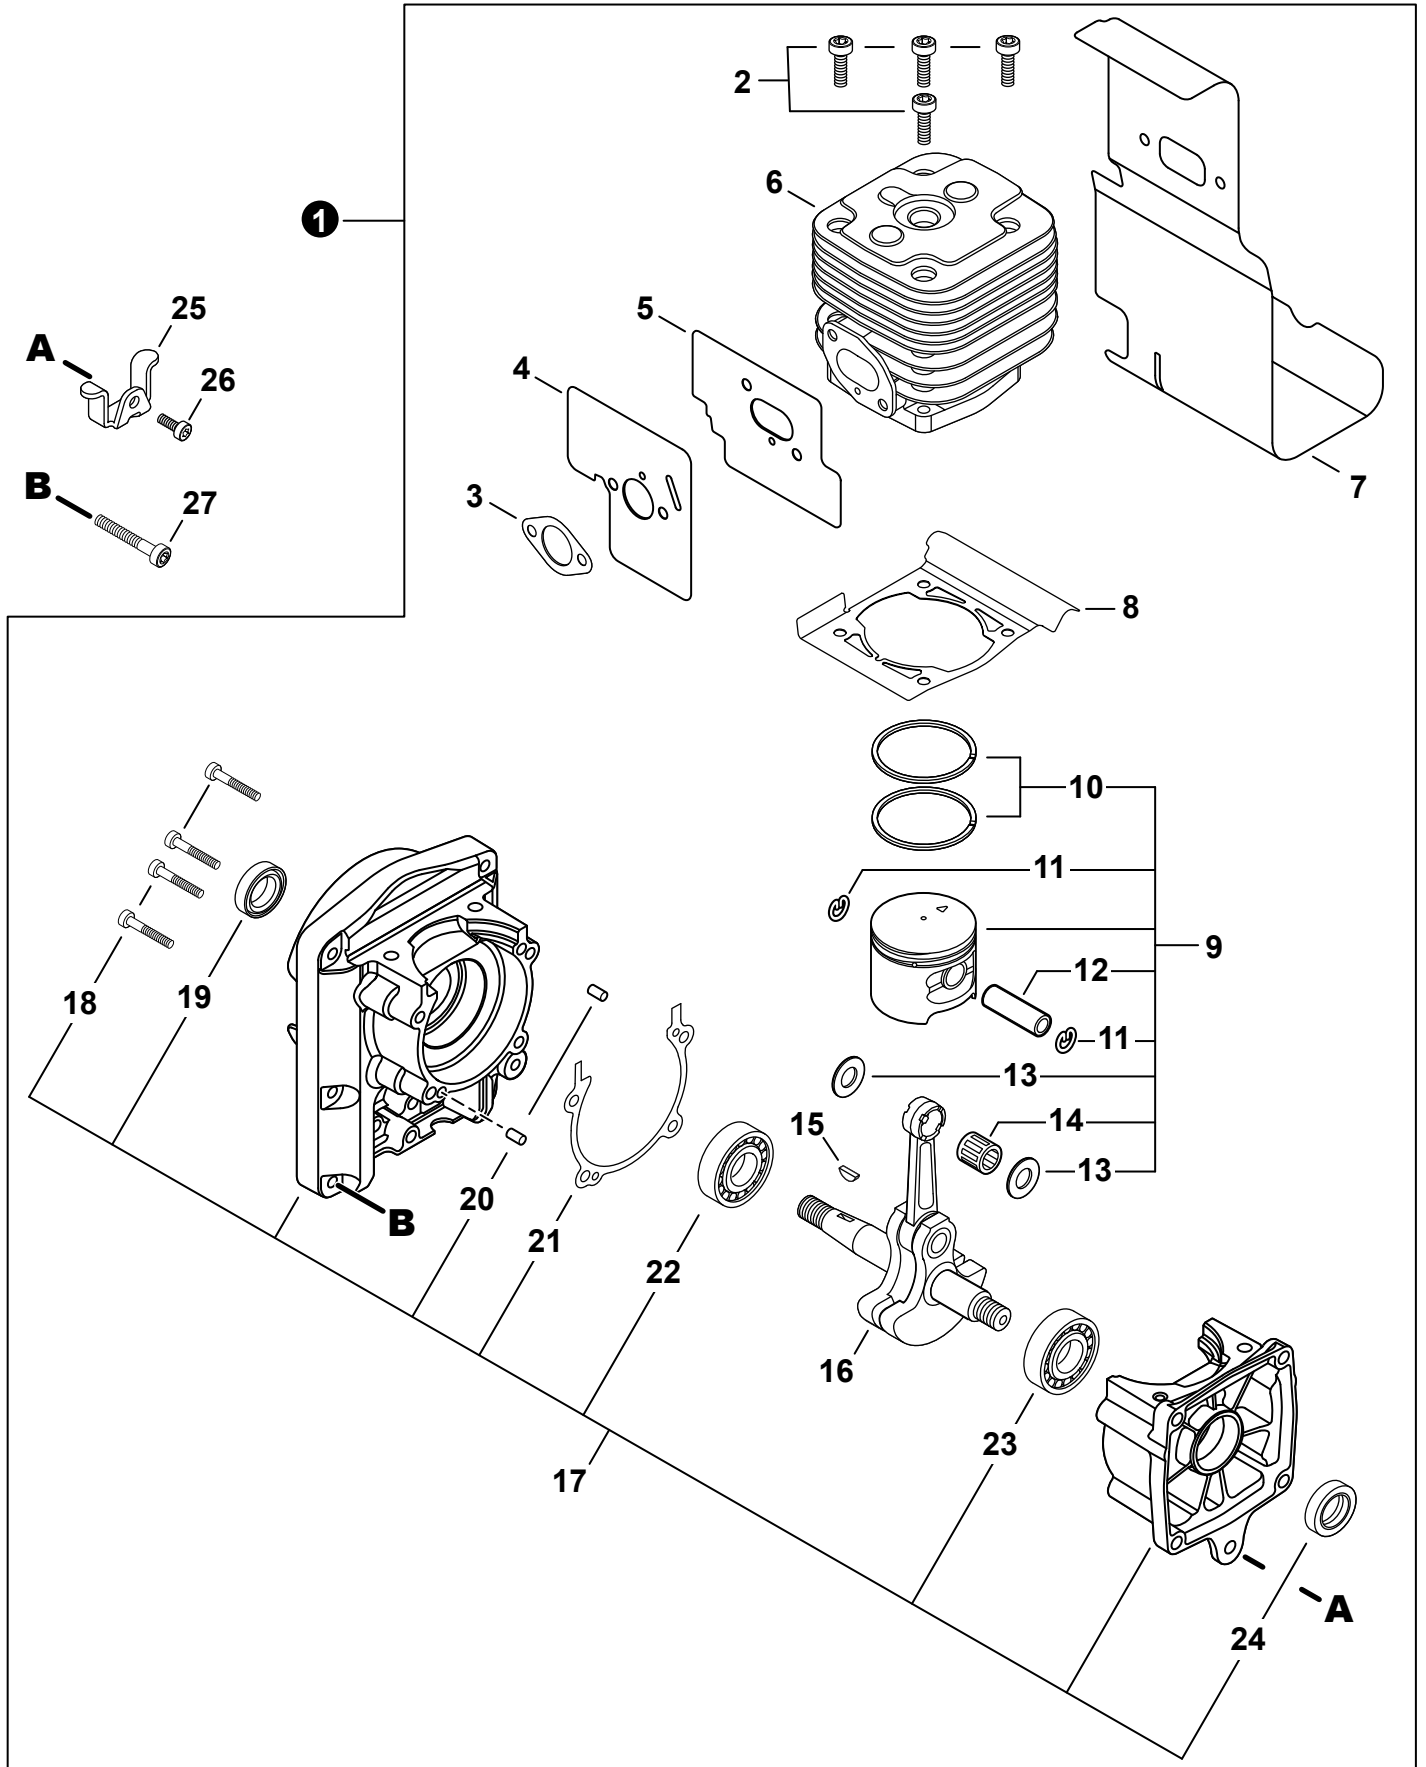

NO.	PART NUMBER	QTY.	DESCRIPTION	DESCRIPCIÓN
1	A190001481	1	COVER, ENGINE	CUBIERTA DE MOTOR
2	V805000010	3	BOLT, TORX 5x20	PERNO TORX 5x20
3	V805000040	1	BOLT, TORX 5x55	PERNO TORX 5x55

NO.	PART NUMBER	QTY.	DESCRIPTION	DESCRIPCIÓN
1	SB1116	1	SHORT BLOCK	BLOQUE CORTO
2	V805000210	4	+BOLT, TORX 5x20	+PERNO TORX 5x20
3	V103001790	1	+GASKET, INTAKE	+EMPAQUETADURA DE ADMISIÓN
4	V103001780	1	+GASKET, INTAKE	+EMPAQUETADURA DE ADMISIÓN
5	V103001770	1	+HEAT SHIELD, INTAKE	+PROTECTOR TÉRMICO DEL ADMISIÓN
6	A130002250	1	+CYLINDER	+CILINDRO
7	V104002280	1	+HEAT SHIELD, EXHAUST	+PROTECTOR TÉRMICO DEL ESCAPE
8	V100000811	1	+GASKET, CYLINDER	+EMPAQUETADURA DE CILINDRO
9	P021048140	1	+PISTON KIT	+JUEGO DE PISTÓN
10	10001132330	2	++RING, PISTON	++ANILLO DEL PISTÓN
11	V580000010	2	++RING, SNAP 10	++ANILLO RETENEDOR 10
12	V608000000	1	++PIN, PISTON 10	++PASADOR DEL PISTÓN 10
13	V3070000050	2	++WASHER, THRUST 10	++ARANDELA DE EMPUJE 10
14	V555000010	1	++BEARING, NEEDLE 10	++COJINETE DE AGUJAS 10
15	90032303014	1	+KEY, WOODRUFF 3x14	+CHAVETA WOODRUFF 3x14
16	A011001390	1	+CRANKSHAFT	+CIGÜEÑAL
17	P021048151	1	+CRANKCASE KIT	+JUEGO DE CÁRTER
18	V805000180	4	++BOLT, TORX 5x30	++PERNO TORX 5x30
19	10021300310	1	++SEAL, OIL	++SELLO DE ACEITE
20	90033040080	2	++PIN, LOCATING 4x8	++PASADOR DE POSICIONAMIENTO 4x8
21	V102000270	1	++GASKET, CRANKCASE	++EMPAQUETADURA DE CÁRTER
22	9400036302	1	++BEARING, BALL 6302 C3	++COJINETE DE BOLAS 6302 C3
23	90081036202	1	++BEARING, BALL 6202	++COJINETE DE BOLAS 6202
24	V508000100	1	++SEAL, OIL 15	++SELLO DE ACEITE 15
25	V401000600	1	CUSHION 5	AMORTIGUADOR 5
26	V805000140	1	BOLT, TORX 5x12	PERNO TORX 5x12
27	V805000180	6	BOLT, TORX 5x30	PERNO TORX 5x30