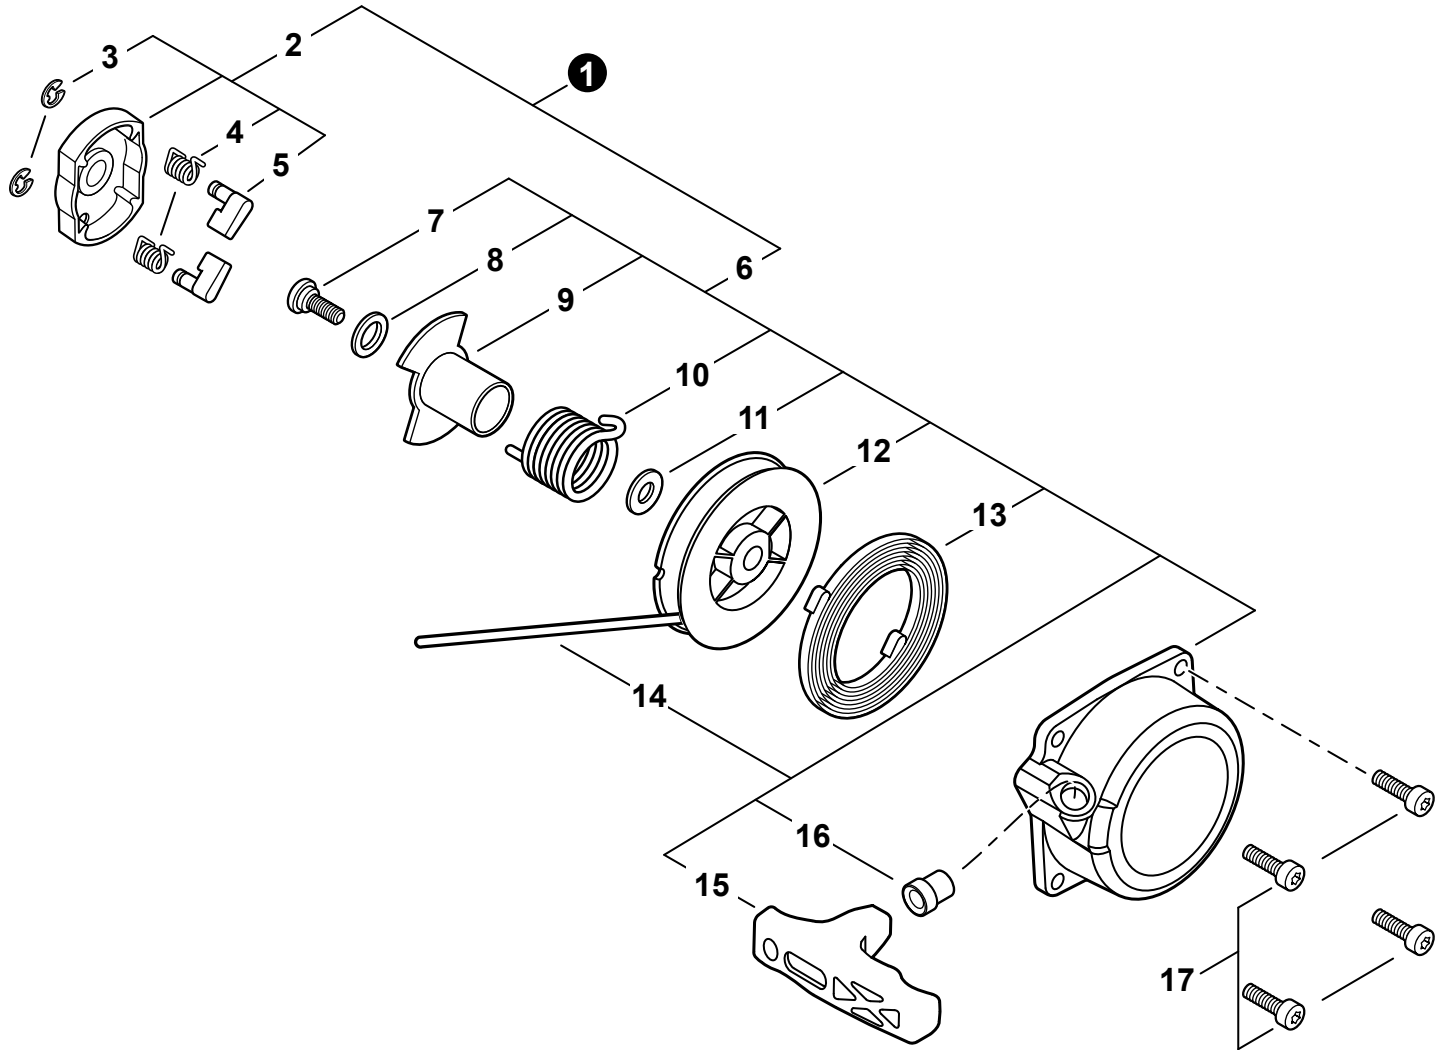

NO.	PART NUMBER	QTY.	DESCRIPTION	DESCRIPCIÓN
1	A050000340	1	STARTER & PAWL SET	JEUGO DE ARRANCADOR Y TRINQUETE
2	A052000491	1	+PAWL ASSY, STARTER	+MONTAJE DE TRINQUETE
3	P022002100	2	++E-RING 4	++RETENEDOR TIPO "E" 4
4	17723440630	2	++SPRING, RETURN	++RESORTE DE RETORNO
5	P022036620	2	++PAWL, STARTER	++TRINQUETE
6	A051002981	1	+STARTER ASSY, RECOIL	+MONTAJE DE ARRANCADOR AUTORRETRÁCTIL
7	V253000310	1	++SCREW 5	++TORNILLO 5
8		1	++WASHER, THRUST	++ARANDELA DE EMPUJE
9	P022010221	1	++PAWL CATCHER	++RECEPTOR DE TRINQUETE
10		1	++SPRING	++RESORTE
11		1	++WASHER	++ARANDELA
12		1	++REEL, ROPE	++CARRETE DE CUERDA
13	P022036640	1	++SPRING, SPIRAL	++RESORTE ESPIRAL
14		1	++ROPE, STARTER	++CUERDA DEL ARRANCADOR
15		1	++GRIP, STARTER	++AGARRE DEL ARRANCADOR
16	17722742030	1	++GUIDE, ROPE	++GUÍA DE CUERDA
17	V805000160	4	BOLT, TORX 5x20	PERNO TORX 5x20