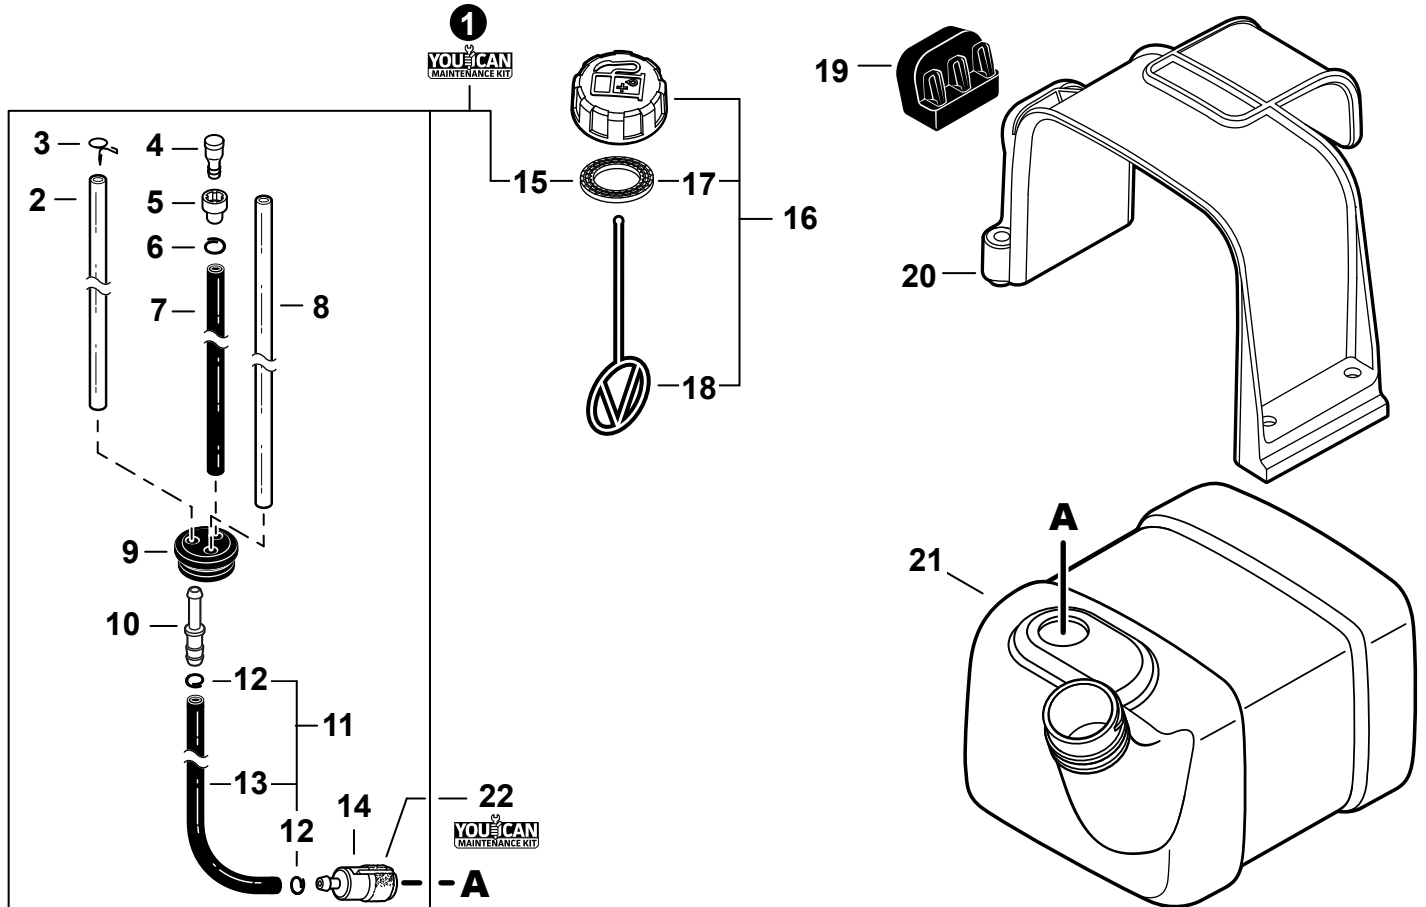

NO.	PART NUMBER	QTY.	DESCRIPTION	DESCRIPCIÓN
1	90158Y	1	FUEL SYSTEM KIT - YOUCAN	KIT DEL SISTEMA DE COMBUSTIBLE - YOUCAN
2	V471005720	1	+PIPE, FUEL 3.5x6x205 CLEAR	+TUBO DE COMBUSTIBLE 3.5x6x205 TRANSPARENTE
3	V490000510	1	+CLIP, SPRING 5.2	+SUJETADOR DE RESORTE 5.2
4	A356000031	1	+VENT ASSY	+VÁLVULA DE RESPIRADERO
5	13132840630	1	+HOLDER, VENT	+SOPORTE DE RESPIRADERO
6	V490001230	1	+CLIP 6.5 MM	+SUJETADOR 6.5 MM
7	V471004781	1	+PIPE, FUEL 3x6x40 BLACK	+TUBO DE COMBUSTIBLE 3x6x40 NEGRO
8	V471004760	1	+PIPE, FUEL 3x6x180 YELLOW	+TUBO DE COMBUSTIBLE 3x6x180 AMARILLO
9	13211555931	1	+GROMMET, FUEL	+OJAL DE COMBUSTIBLE
10	V186000520	1	+CONNECTOR, PIPE 5x3.5	+CONECTOR DE TUBO 5x3.5
11	P021053940	1	+KIT, FUEL PIPE, CLIPS	+TUBO DE COMBUSTIBLE Y KIT DE CLIP
12	V490001230	2	++CLIP 6.5 MM	++SUJETADOR 6.5 MM
13	V471005820	1	++PIPE, FUEL 3x6x120 BLACK	++TUBO DE COMBUSTIBLE 3x6x120 NEGRO
14	A369000440	1	+FILTER, FUEL	+FILTRO DE COMBUSTIBLE
15	V107000210	1	+GASKET, FUEL CAP	+EMPAQUETADURA DE TAPA DE COMBUSTIBLE
16	P100011640	1	CAP ASSY, FUEL	MONTAJE DE TAPA DE COMBUSTIBLE
17	V107000210	1	+GASKET, FUEL CAP	+EMPAQUETADURA DE TAPA DE COMBUSTIBLE
18	13105156030	1	+CONNECTOR, CAP L= 100 MM	+CONECTOR DE TAPA L= 100 MM
19	V420004620	1	CUSHION	AMORTIGUADOR
20	A392000390	1	RETAINER, FUEL TANK	RETENEDOR DE TANQUE DE COMBUSTIBLE
21	A350002531	1	TANK, FUEL	TANQUE DE COMBUSTIBLE
22	90156Y	1	TUNE-UP KIT - YOUCAN™	JUEGO DE PUESTA A PUNTO - YOUCAN™