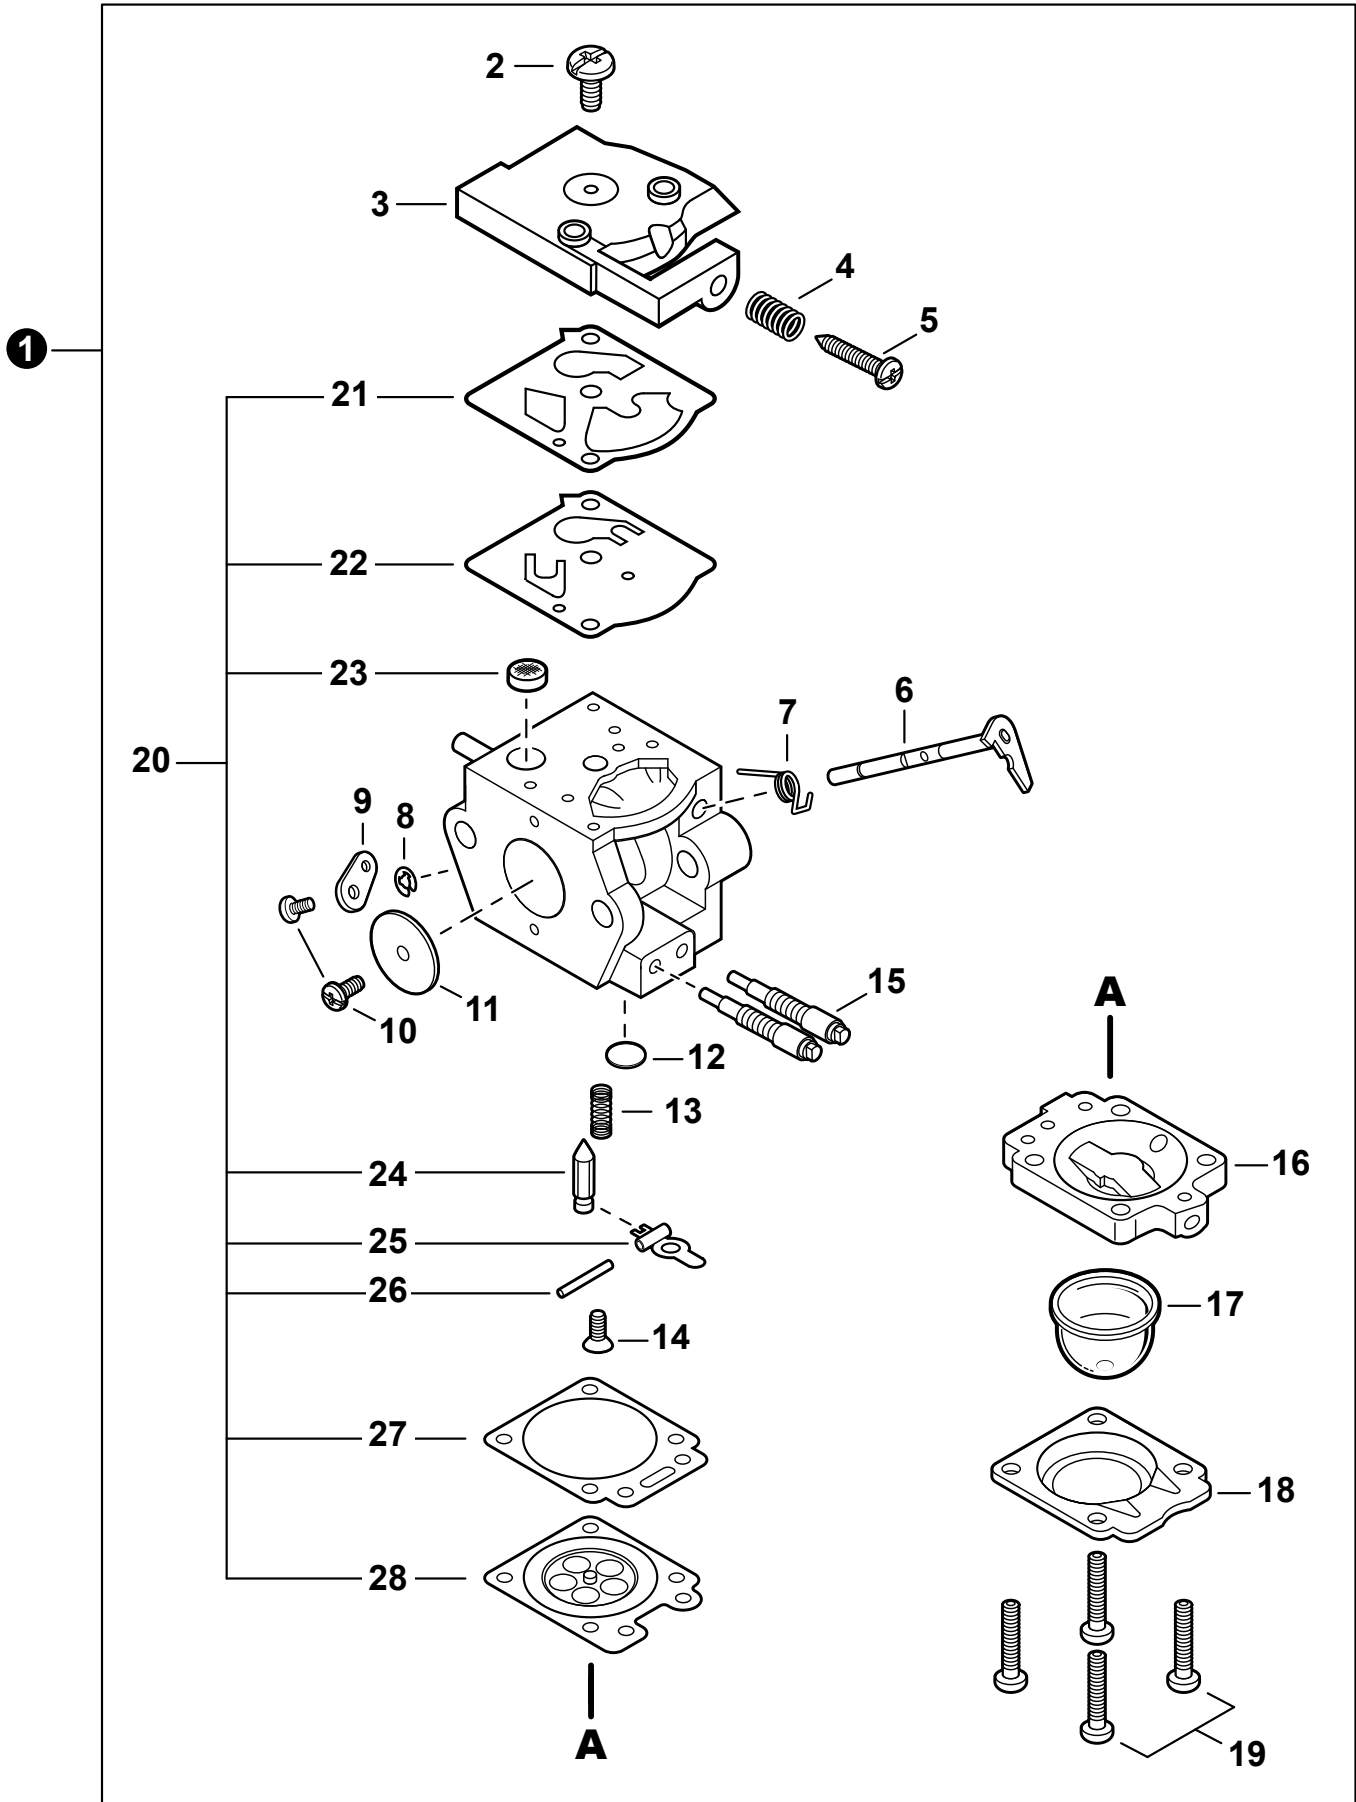

NO.	PART NUMBER	QTY.	DESCRIPTION	DESCRIPCIÓN
1	A190001481	1	COVER, ENGINE	CUBIERTA DE MOTOR
2	V805000010	3	BOLT, TORX 5x20	PERNO TORX 5x20
3	V805000040	1	BOLT, TORX 5x55	PERNO TORX 5x55

NO.	PART NUMBER	QTY.	DESCRIPTION	DESCRIPCIÓN
1	SB1116	1	SHORT BLOCK	BLOQUE CORTO
2	V805000210	4	+BOLT, TORX 5x20	+PERNO TORX 5x20
3	V103001790	1	+GASKET, INTAKE	+EMPAQUETADURA DE ADMISIÓN
4	V103001780	1	+GASKET, INTAKE	+EMPAQUETADURA DE ADMISIÓN
5	V103001770	1	+HEAT SHIELD, INTAKE	+PROTECTOR TÉRMICO DEL ADMISIÓN
6	A130002250	1	+CYLINDER	+CILINDRO
7	V104002280	1	+HEAT SHIELD, EXHAUST	+PROTECTOR TÉRMICO DEL ESCAPE
8	V100000811	1	+GASKET, CYLINDER	+EMPAQUETADURA DE CILINDRO
9	P021048140	1	+PISTON KIT	+JUEGO DE PISTÓN
10	10001132330	2	++RING, PISTON	++ANILLO DEL PISTÓN
11	V580000010	2	++RING, SNAP 10	++ANILLO RETENEDOR 10
12	V608000000	1	++PIN, PISTON 10	++PASADOR DEL PISTÓN 10
13	V3070000050	2	++WASHER, THRUST 10	++ARANDELA DE EMPUJE 10
14	V555000010	1	++BEARING, NEEDLE 10	++COJINETE DE AGUJAS 10
15	90032303014	1	+KEY, WOODRUFF 3x14	+CHAVETA WOODRUFF 3x14
16	A011001390	1	+CRANKSHAFT	+CIGÜEÑAL
17	P021048151	1	+CRANKCASE KIT	+JUEGO DE CÁRTER
18	V805000180	4	++BOLT, TORX 5x30	++PERNO TORX 5x30
19	10021300310	1	++SEAL, OIL	++SELLO DE ACEITE
20	90033040080	2	++PIN, LOCATING 4x8	++PASADOR DE POSICIONAMIENTO 4x8
21	V102000270	1	++GASKET, CRANKCASE	++EMPAQUETADURA DE CÁRTER
22	9400036302	1	++BEARING, BALL 6302 C3	++COJINETE DE BOLAS 6302 C3
23	90081036202	1	++BEARING, BALL 6202	++COJINETE DE BOLAS 6202
24	V508000100	1	++SEAL, OIL 15	++SELLO DE ACEITE 15
25	V401000600	1	CUSHION 5	AMORTIGUADOR 5
26	V805000140	1	BOLT, TORX 5x12	PERNO TORX 5x12
27	V805000180	6	BOLT, TORX 5x30	PERNO TORX 5x30