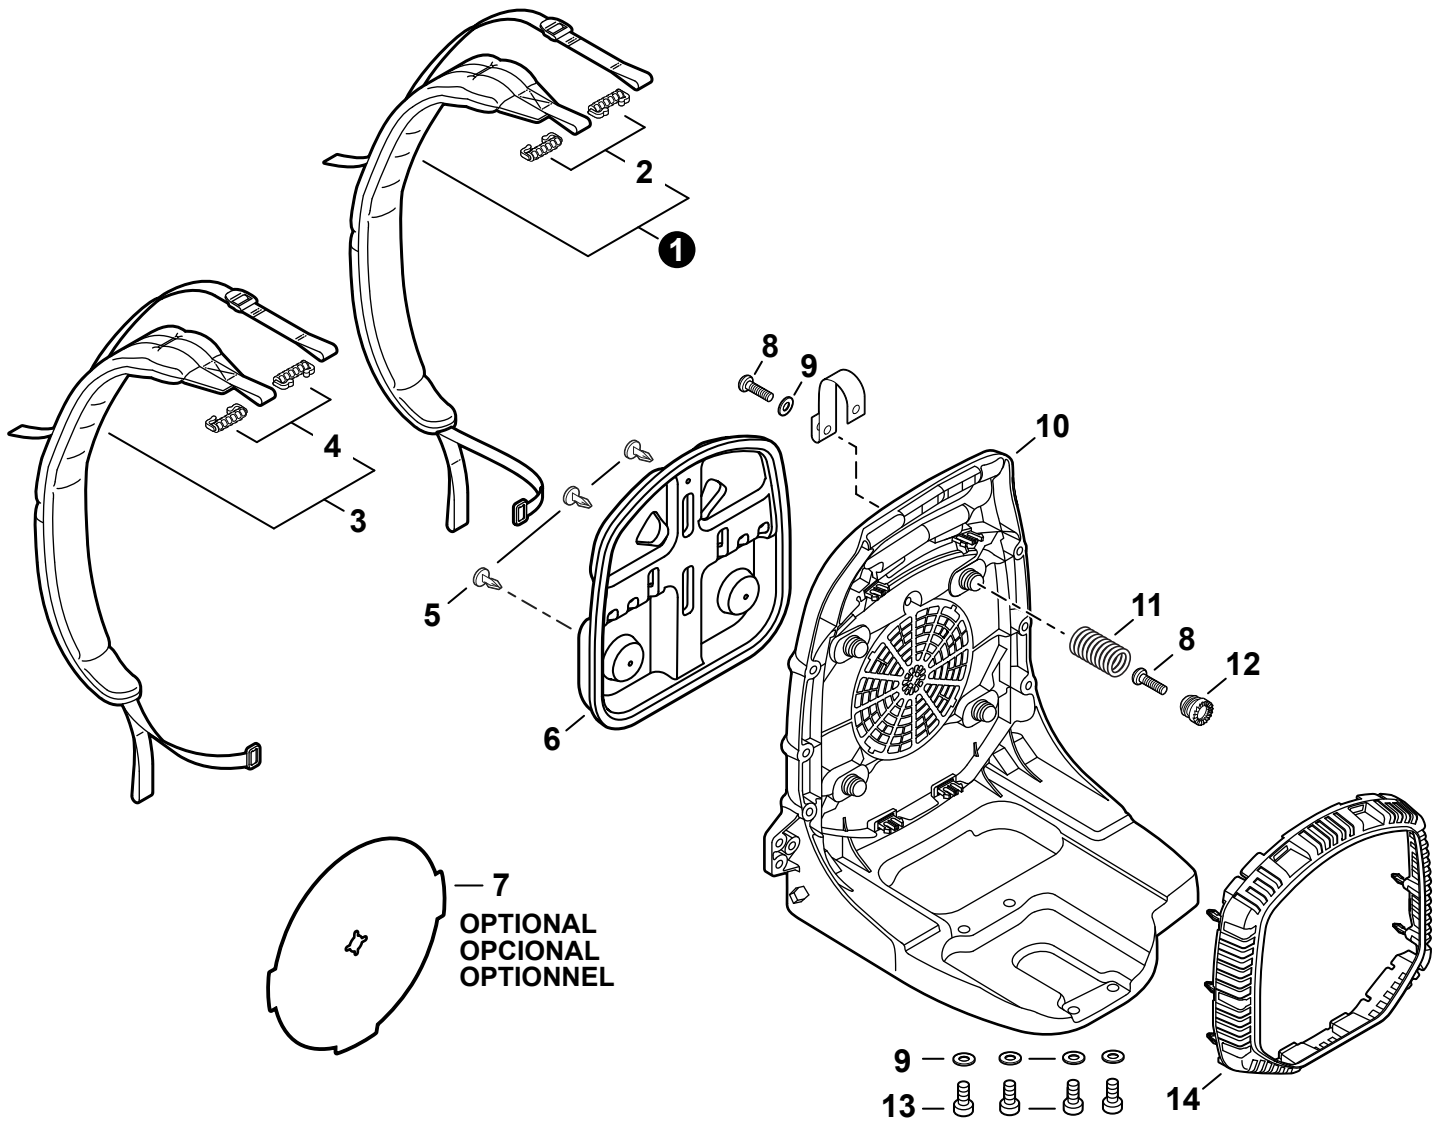

NO.	PART NUMBER	QTY.	DESCRIPTION	DESCRIPCIÓN
1	P021048261	1	HARNES ASSY, RIGHT	MONTAJE DE ARNÉS DERECHA
2	V491000480	2	+CLIP	+SUJETADOR
3	P021048251	1	HARNES ASSY, LEFT	MONTAJE DE ARNÉS IZQUIERDA
4	V491000480	2	+CLIP	+SUJETADOR
5	V491000090	3	CLIP	SUJETADOR
6	C630000190	1	CUSHION, BACKPACK	AMORTIGUADOR DE MOCHILA
7	C635000000	1	INSERT, COLD WEATHER	SEPARADOR PARA CLIMA FRIO
8	V805000010	5	BOLT, TORX 5x20	PERNO TORX 5x20
9	61301907350	5	WASHER 5.5x16x2T	ARANDELA 5.5x16x2T
10	C620000480	1	FRAME, BACKPACK	ARMAZÓN DE MOCHILA
11	V450000780	4	SPRING, COMPRESSION	RESORTE DE COMPRESIÓN
12	V456000331	4	HOLDER, SPRING	RETENEDOR DE RESORTE
13	V805000160	4	BOLT, TORX 5x20	PERNO TORX 5x20
14	E104000250	1	GUARD, DEBRIS	PROTECTOR CONTRA RESIDUOS