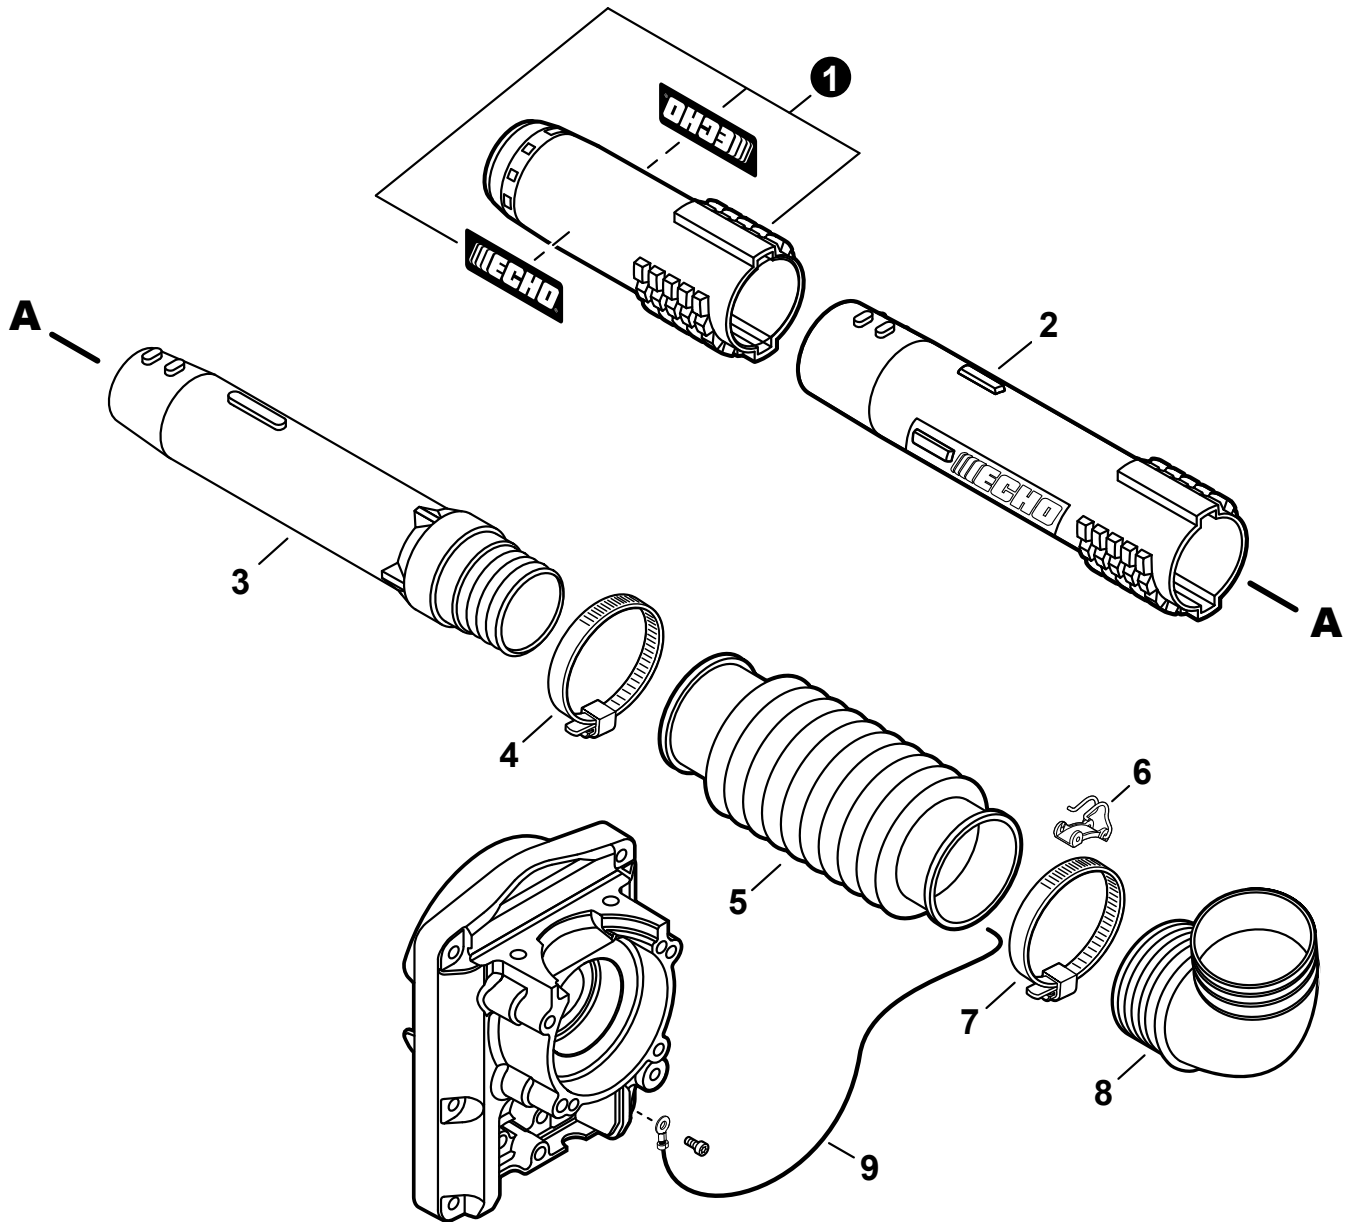

NO.	PART NUMBER	QTY.	DESCRIPTION	DESCRIPCIÓN
1	A050000340	1	STARTER & PAWL SET	JEUGO DE ARRANCADOR Y TRINQUETE
2	A052000491	1	+PAWL ASSY, STARTER	+MONTAJE DE TRINQUETE
3	P022002100	2	++E-RING 4	++RETENEDOR TIPO "E" 4
4	17723440630	2	++SPRING, RETURN	++RESORTE DE RETORNO
5	P022036620	2	++PAWL, STARTER	++TRINQUETE
6	A051002981	1	+STARTER ASSY, RECOIL	+MONTAJE DE ARRANCADOR AUTORRETRÁCTIL
7	V253000310	1	++SCREW 5	++TORNILLO 5
8		1	++WASHER, THRUST	++ARANDELA DE EMPUJE
9	P022010221	1	++PAWL CATCHER	++RECEPTOR DE TRINQUETE
10		1	++SPRING	++RESORTE
11		1	++WASHER	++ARANDELA
12		1	++REEL, ROPE	++CARRETE DE CUERDA
13	P022036640	1	++SPRING, SPIRAL	++RESORTE ESPIRAL
14		1	++ROPE, STARTER	++CUERDA DEL ARRANCADOR
15		1	++GRIP, STARTER	++AGARRE DEL ARRANCADOR
16	17722742030	1	++GUIDE, ROPE	++GUÍA DE CUERDA
17	V805000160	4	BOLT, TORX 5x20	PERNO TORX 5x20

NO.	PART NUMBER	QTY.	DESCRIPTION	DESCRIPCIÓN
1	V805000160	1	BOLT, TORX 5x20	PERNO TORX 5x20
2	C453000560	1	LEVER, THROTTLE	PALANCA DE ACELERADOR
3	C400001532	1	GRIP, HANDLE - LEFT	AGARRE, MANGO - IZQUIERDO
4	V621000040	1	PIN 3x32	PASADOR 3x32
5	42975201850	1	WASHER, WAVE 12	ARANDELA DE PRESION 12
6	C453000580	1	CONTROL, THROTTLE	CONTROL DE ACELERADOR
7	90056250005	2	NUT, LOCK M5	CONTRATUERCA M5
8	V452001630	1	SPRING, TORSION	RESORTE DE TORSIÓN
9	C450000921	1	TRIGGER, THROTTLE	GATILLO DEL ACELERADOR
10	C482000101	1	CONNECTOR, CABLE	CONECTOR DE CABLE
11	V805000050	1	BOLT, TORX 5x30	PERNO TORX 5x30
12	<b>V043001191</b>	1	<b>CABLE ASSY, CONTROL</b>	<b>MONTAJE DE CABLE PARA CONTROL</b>
13	90050000006	1	+NUT, HEX M6	+TUERCA HEXAGONAL 6M
14	V494000080	1	+CAP, DUST	+TAPA ANTIPOLVO
15	C400001541	1	GRIP, HANDLE - RIGHT	AGARRE, MANGO - DERECHO
16	V805000000	4	BOLT, TORX 5x16	PERNO TORX 5x16
17	C405000241	1	BRACKET, HANDLE - RIGHT	SOPORTE, MANGO - DERECHO
18	C405000231	1	BRACKET, HANDLE - LEFT	SOPORTE, MANGO - IZQUIERDA
19	V805000010	1	BOLT, TORX 5x20	PERNO TORX 5x20
20	V299000630	1	KNOB, SCREW	PERILLA TIPO TORNILLO