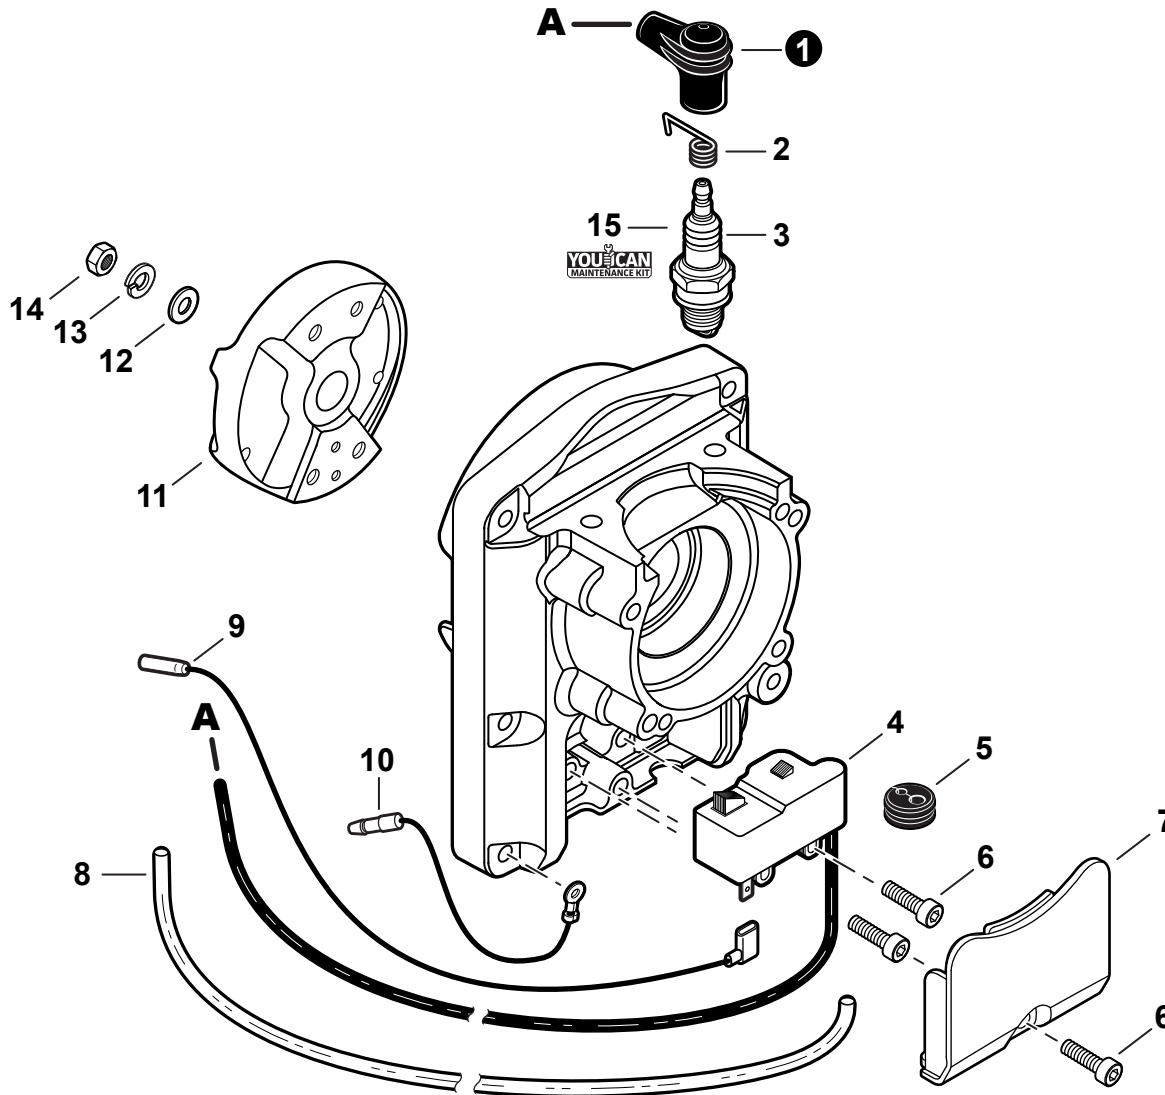

NO.	PART NUMBER	QTY.	DESCRIPTION	DESCRIPCIÓN
1	15901203433	1	CAP, SPARK PLUG	TAPA DE BUJÍA
2	15901103432	1	TERMINAL, SPARK PLUG	TERMINAL DE BUJÍA
3	15901019830	1	SPARK PLUG - BPM8Y	BUJÍA - BPM8Y
4	A411001621	1	COIL, IGNITION	BOBINA DE ENCENDIDO
5	15111204630	1	GROMMET	OJAL
6	V805000250	3	BOLT, TORX 5x16	PERNO TORX 5x16
7	A127000420	1	COVER, DUST	CUBIERTA ANTIPOLVO
8	V475008320	1	TUBE	TUBO
9	V485002780	1	LEAD - IGNITION	CABLE DE ENCENDIDO
10	V485002770	1	LEAD - GROUND	CABLE DE TIERRA
11	A409001270	1	FLYWHEEL	VOLANTE
12	90060200010	1	WASHER M10	ARANDELA M10
13	90060500010	1	WASHER, SPRING 10	ARANDELA DE PRESION 10
14	90050100010	1	NUT 10	TUERCA 10
15	90156Y	1	TUNE-UP KIT - YOUCAN™	JUEGO DE PUESTA A PUNTO - YOUCAN™